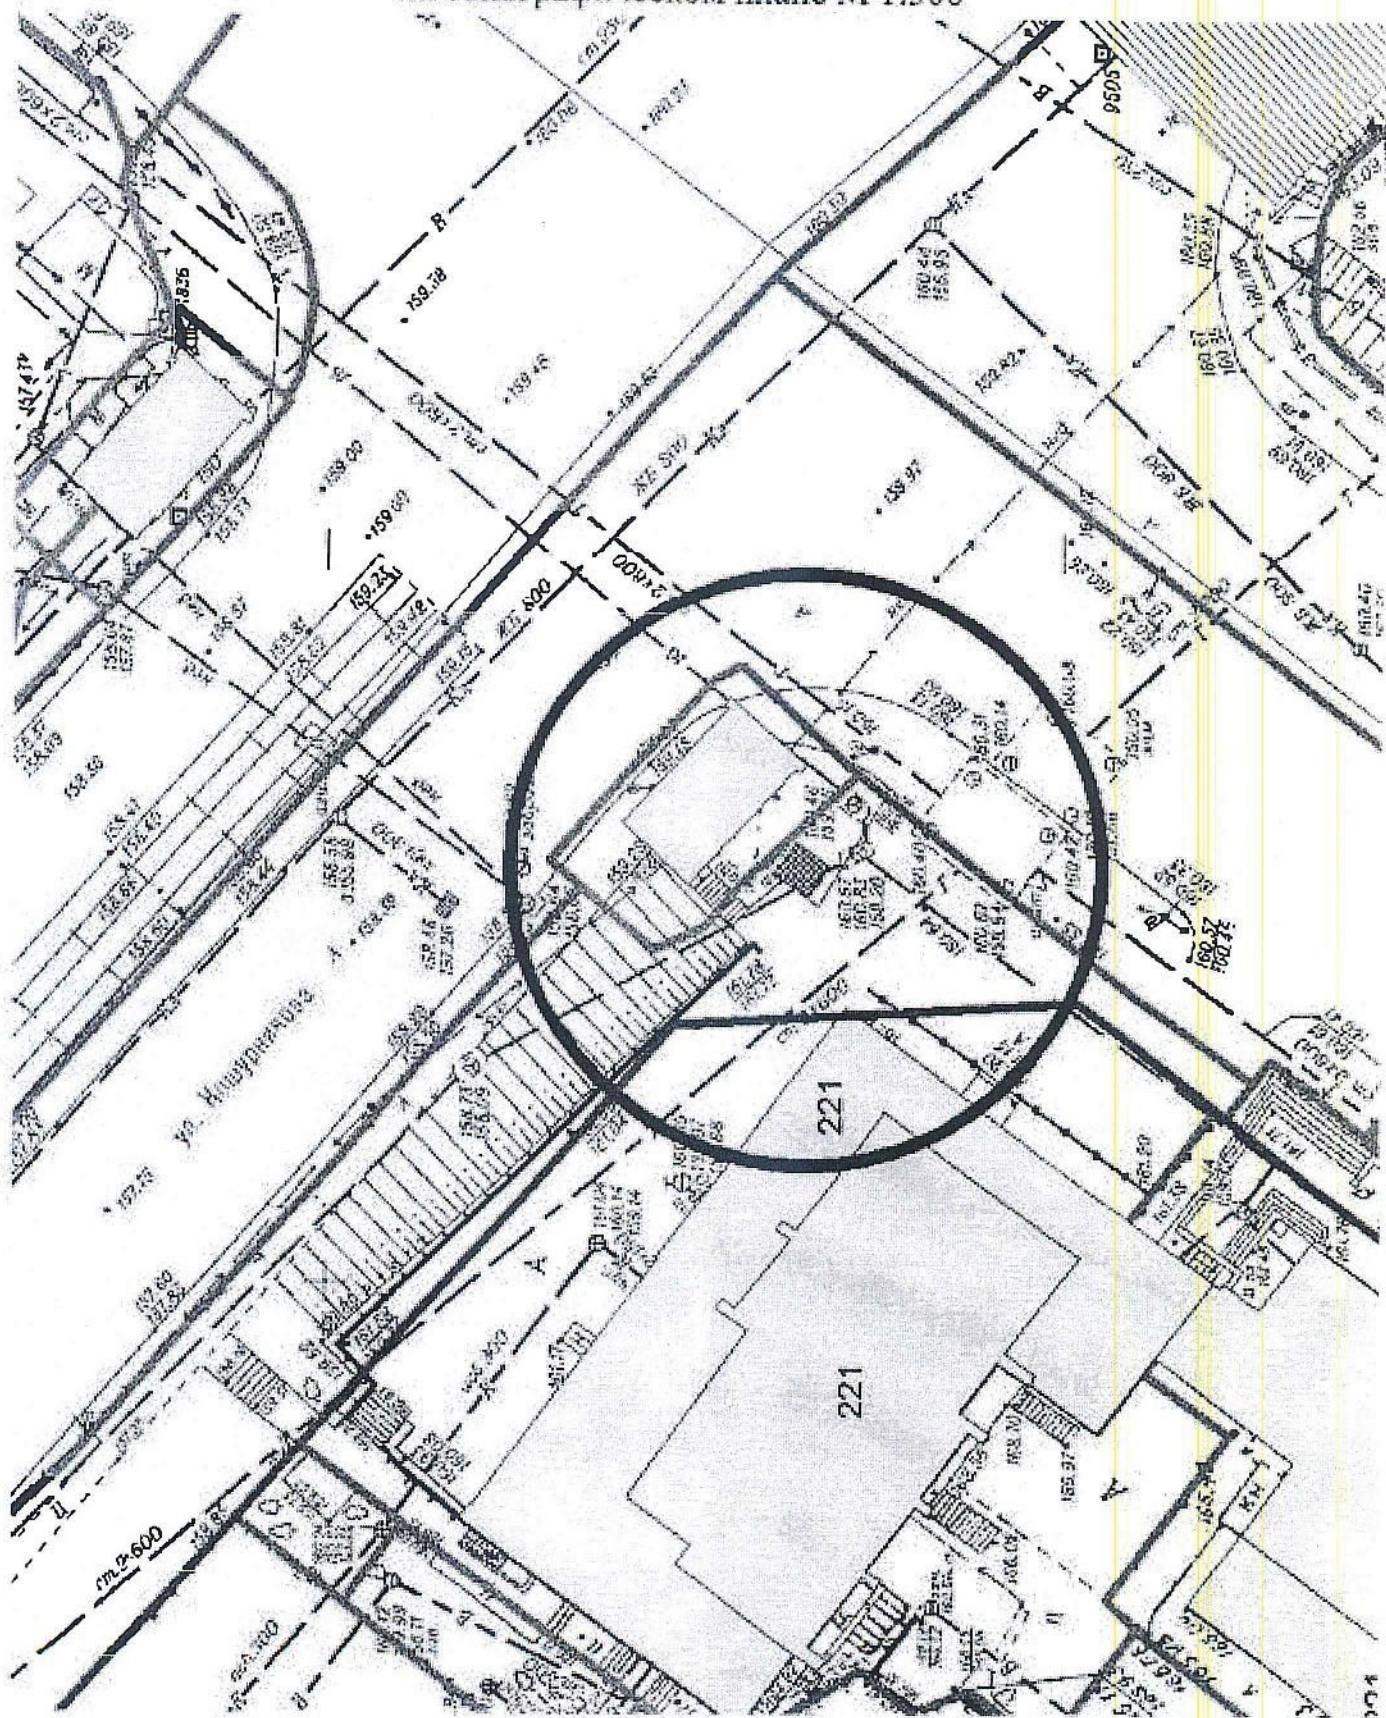

# Карта-схема № 892

территории по адресному ориентиру: г. Новосибирск, ул. Курчатова, (7)  
на топографическом плане М 1:500

Карта-схема территории № 893  
по адресному ориентиру улица Бориса Богаткова, (221)  
на топографическом плане М 1:500

**Карта-схема территории № 894  
по адресному ориентиру улица Зыряновская, (57)  
на топографическом плане М 1:500**

Карта-схема территории № 895  
по адресному ориентиру улица Богаткова, (201)  
на топографическом плане М 1:500

Карта-схема территории № 896  
по адресному ориентиру улица Большевикская, (153)  
на топографическом плане М 1:500

Карта-схема территории № 897  
по адресному ориентиру улица Лазурная, (27, к.2)  
на топографическом плане М 1:500

Карта-схема территории № 898  
по адресному ориентиру улица Лазурная, (27)  
на топографическом плане М 1:500

Карта - схема № 899  
с адресным ориентиром: Красный проспект, (165)  
на топографическом плане М 1:500