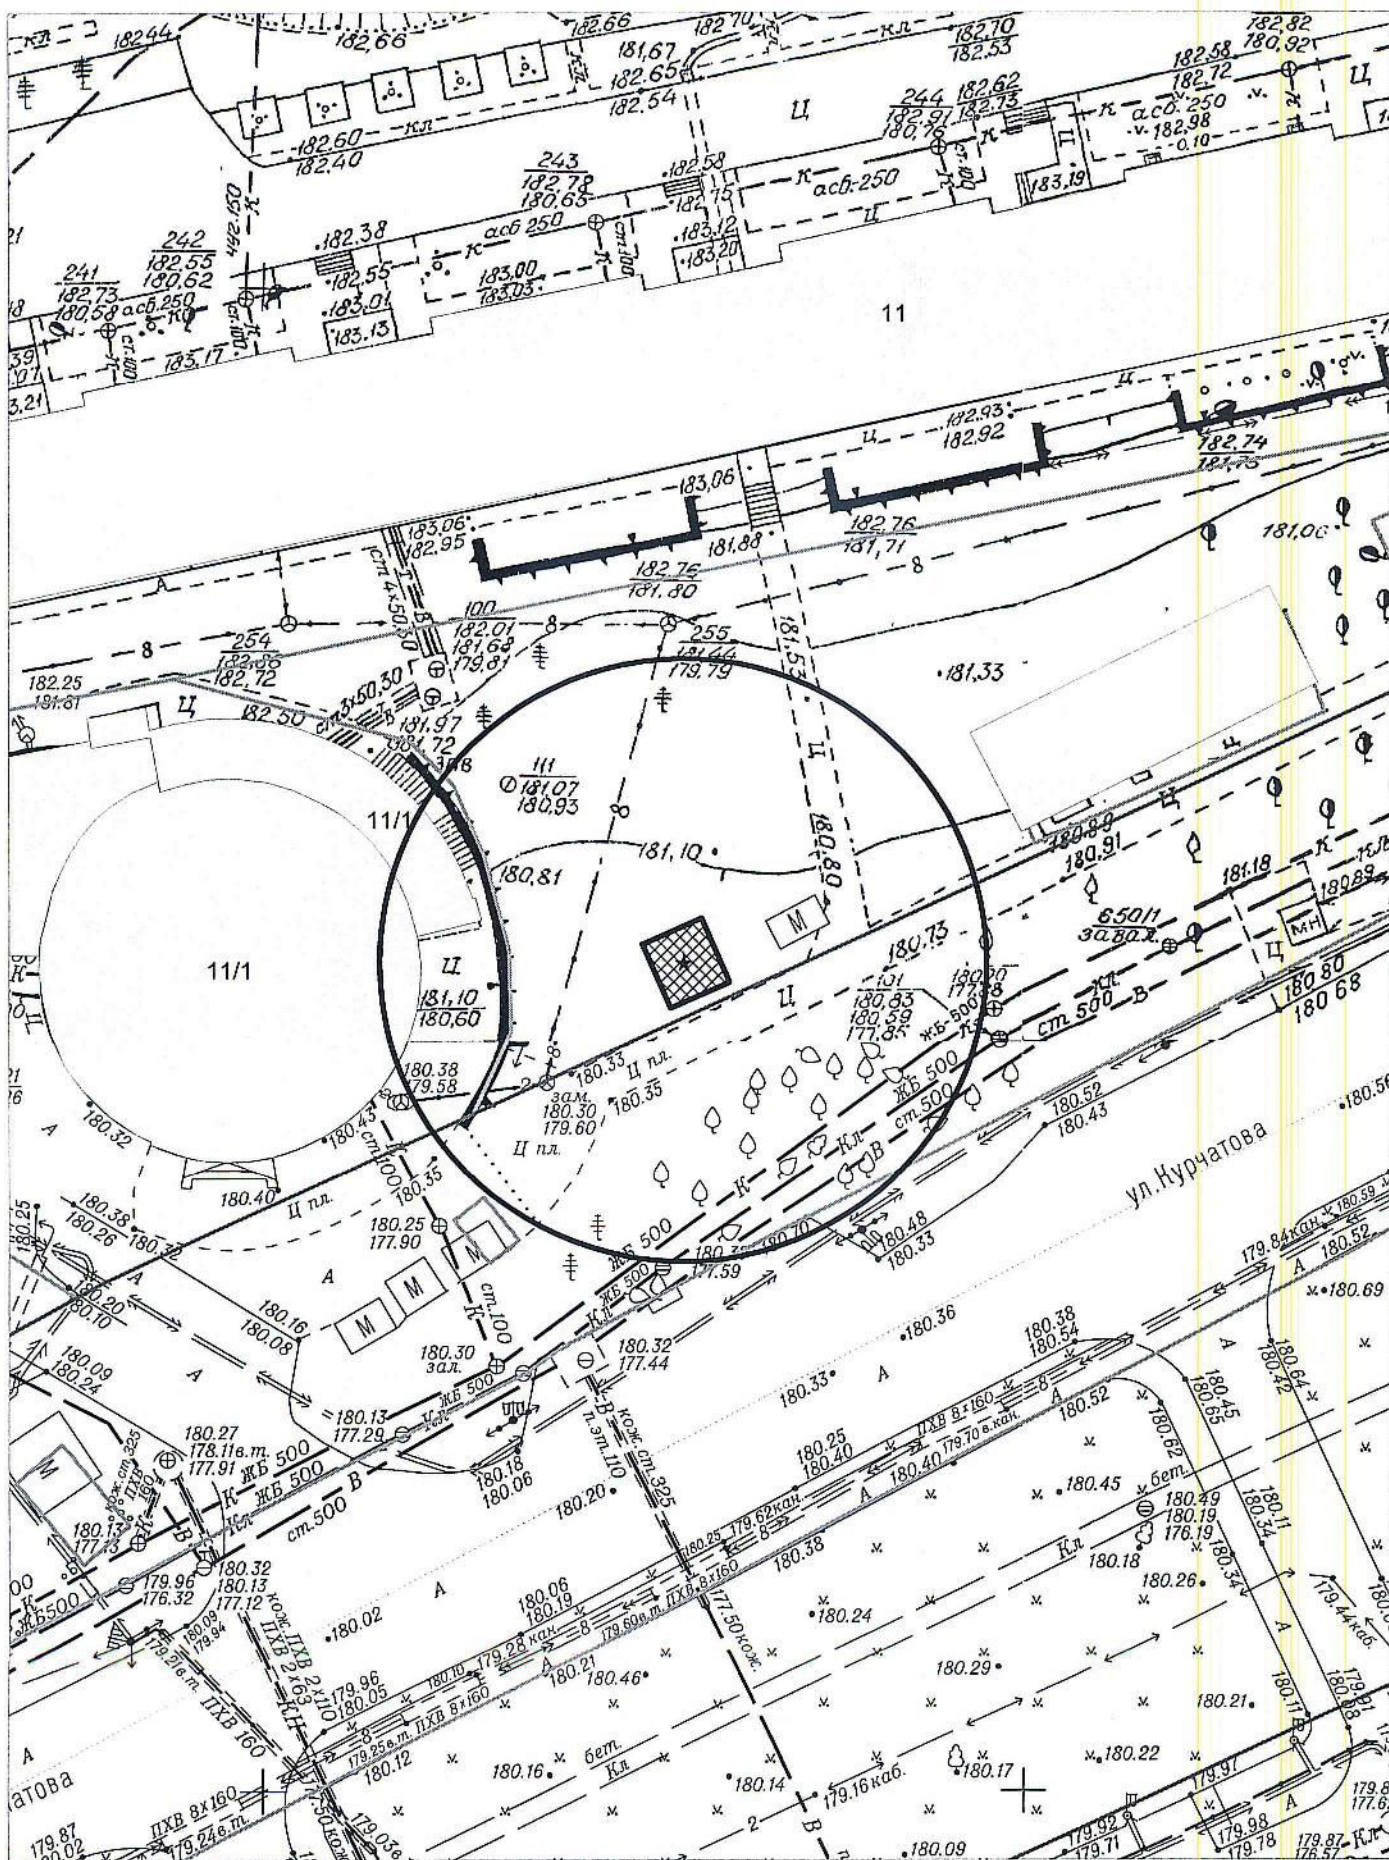

# Карта-схема № 892

территории по адресному ориентиру: г. Новосибирск, ул. Курчатова, (7)  
на топографическом плане М 1:500

Карта-схема территории № 893  
по адресному ориентиру улица Бориса Богаткова, (221)  
на топографическом плане М 1:500

**Карта-схема территории № 894  
по адресному ориентиру улица Зыряновская, (57)  
на топографическом плане М 1:500**

Карта-схема территории № 895  
по адресному ориентиру улица Богаткова, (201)  
на топографическом плане М 1:500

Карта-схема территории № 896  
по адресному ориентиру улица Большевикская, (153)  
на топографическом плане М 1:500

Карта-схема территории № 897  
по адресному ориентиру улица Лазурная, (27, к.2)  
на топографическом плане М 1:500

Карта-схема территории № 898  
по адресному ориентиру улица Лазурная, (27)  
на топографическом плане М 1:500

Карта - схема № 899  
с адресным ориентиром: Красный проспект, (165)  
на топографическом плане М 1:500