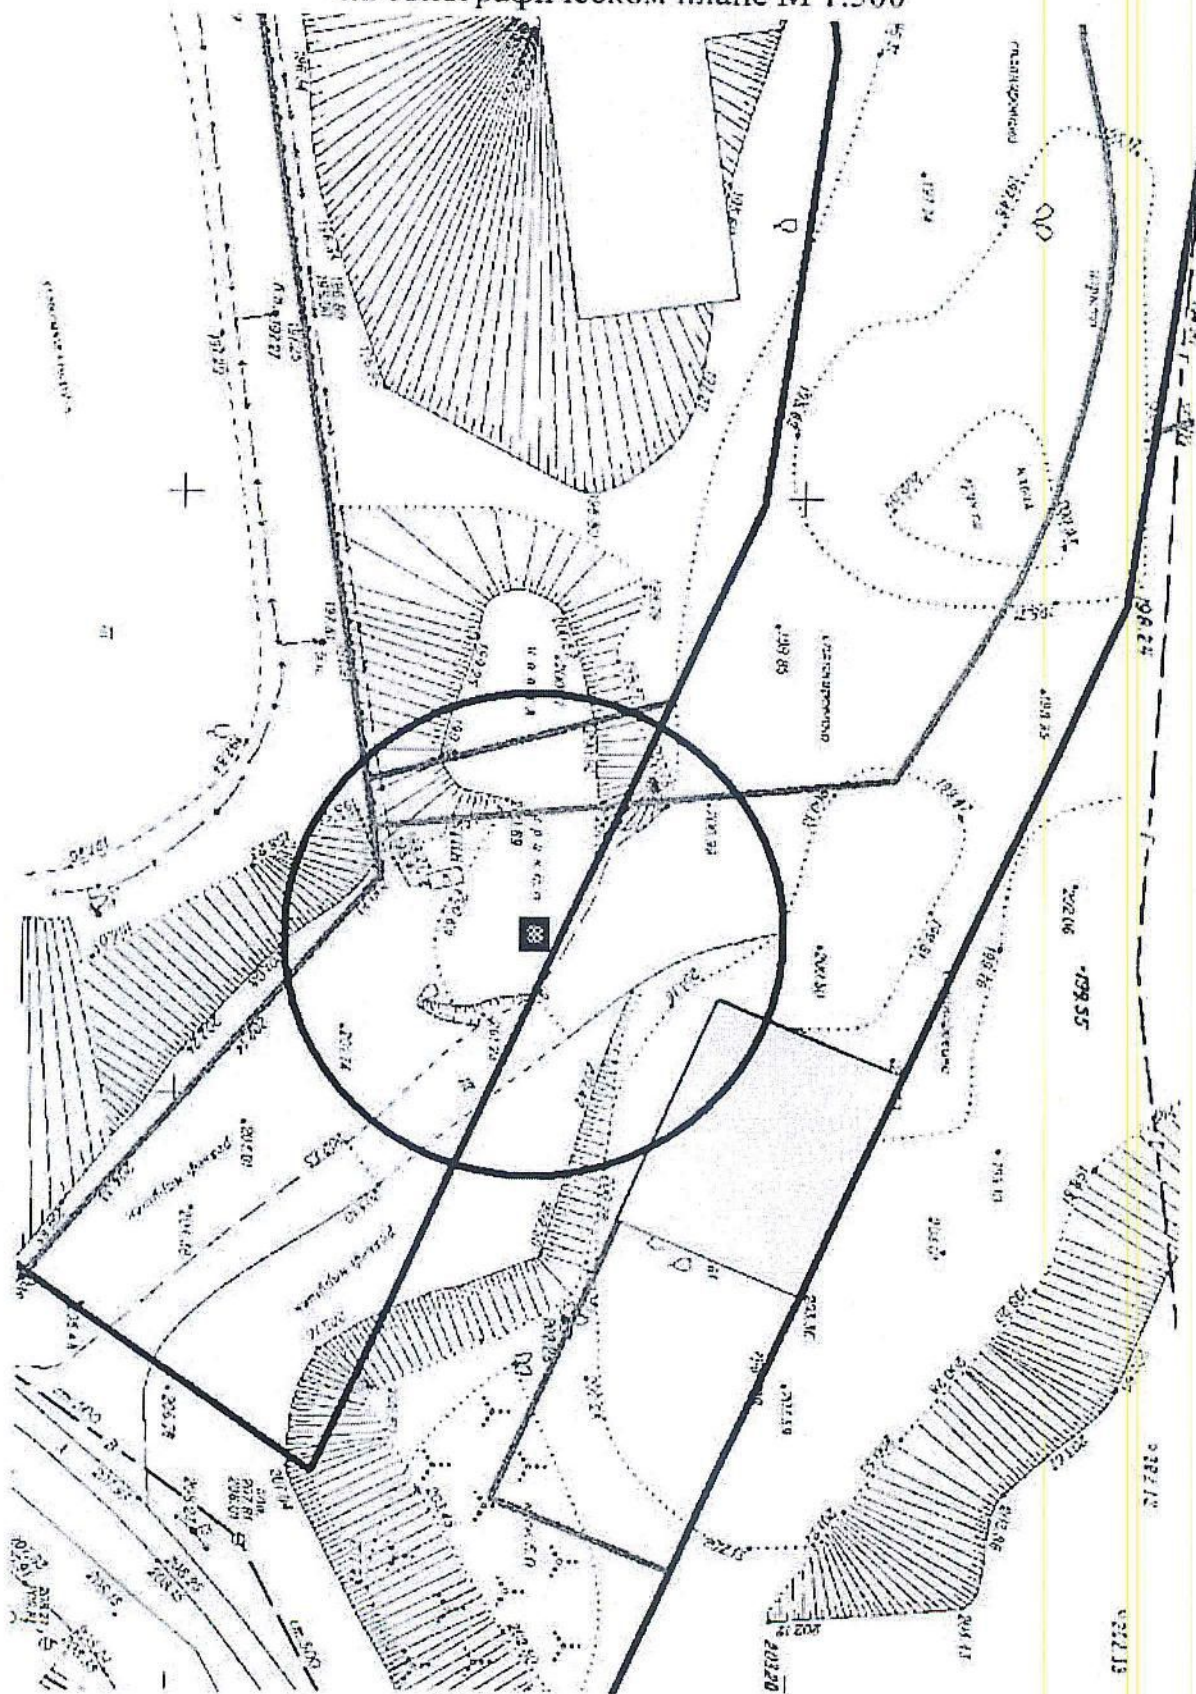

# Карта-схема № 892

территории по адресному ориентиру: г. Новосибирск, ул. Курчатова, (7)  
на топографическом плане М 1:500

Карта-схема территории № 893  
по адресному ориентиру улица Бориса Богаткова, (221)  
на топографическом плане М 1:500

**Карта-схема территории № 894  
по адресному ориентиру улица Зыряновская, (57)  
на топографическом плане М 1:500**

Карта-схема территории № 895  
по адресному ориентиру улица Богаткова, (201)  
на топографическом плане М 1:500

Карта-схема территории № 896  
по адресному ориентиру улица Большевикская, (153)  
на топографическом плане М 1:500

Карта-схема территории № 897  
по адресному ориентиру улица Лазурная, (27, к.2)  
на топографическом плане М 1:500

Карта-схема территории № 898  
по адресному ориентиру улица Лазурная, (27)  
на топографическом плане М 1:500

Карта - схема № 899  
с адресным ориентиром: Красный проспект, (165)  
на топографическом плане М 1:500