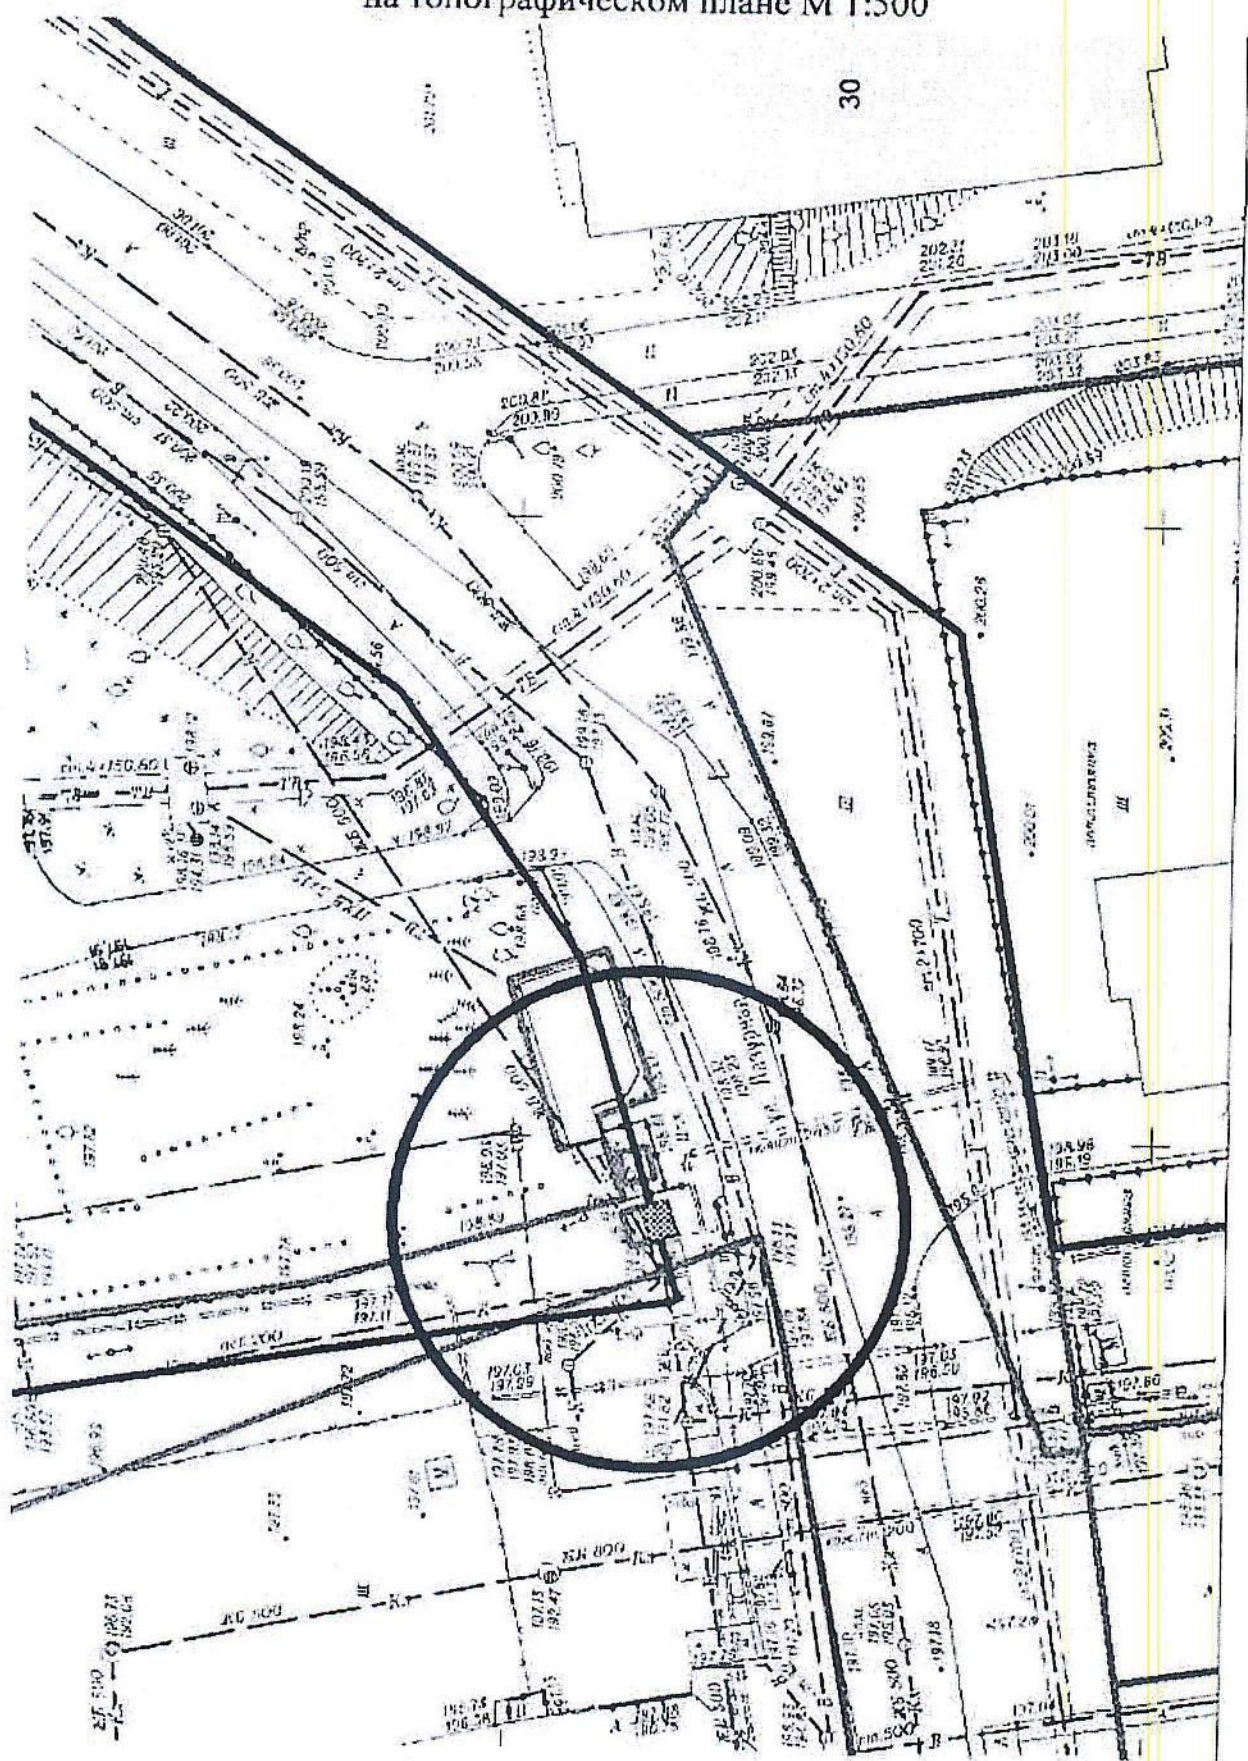

# Карта-схема № 892

территории по адресному ориентиру: г. Новосибирск, ул. Курчатова, (7)  
на топографическом плане М 1:500

Карта-схема территории № 893  
по адресному ориентиру улица Бориса Богаткова, (221)  
на топографическом плане М 1:500

**Карта-схема территории № 894  
по адресному ориентиру улица Зыряновская, (57)  
на топографическом плане М 1:500**

Карта-схема территории № 895  
по адресному ориентиру улица Богаткова, (201)  
на топографическом плане М 1:500

Карта-схема территории № 896  
по адресному ориентиру улица Большевикская, (153)  
на топографическом плане М 1:500

Карта-схема территории № 897  
по адресному ориентиру улица Лазурная, (27, к.2)  
на топографическом плане М 1:500

Карта-схема территории № 898  
по адресному ориентиру улица Лазурная, (27)  
на топографическом плане М 1:500

Карта - схема № 899  
с адресным ориентиром: Красный проспект, (165)  
на топографическом плане М 1:500