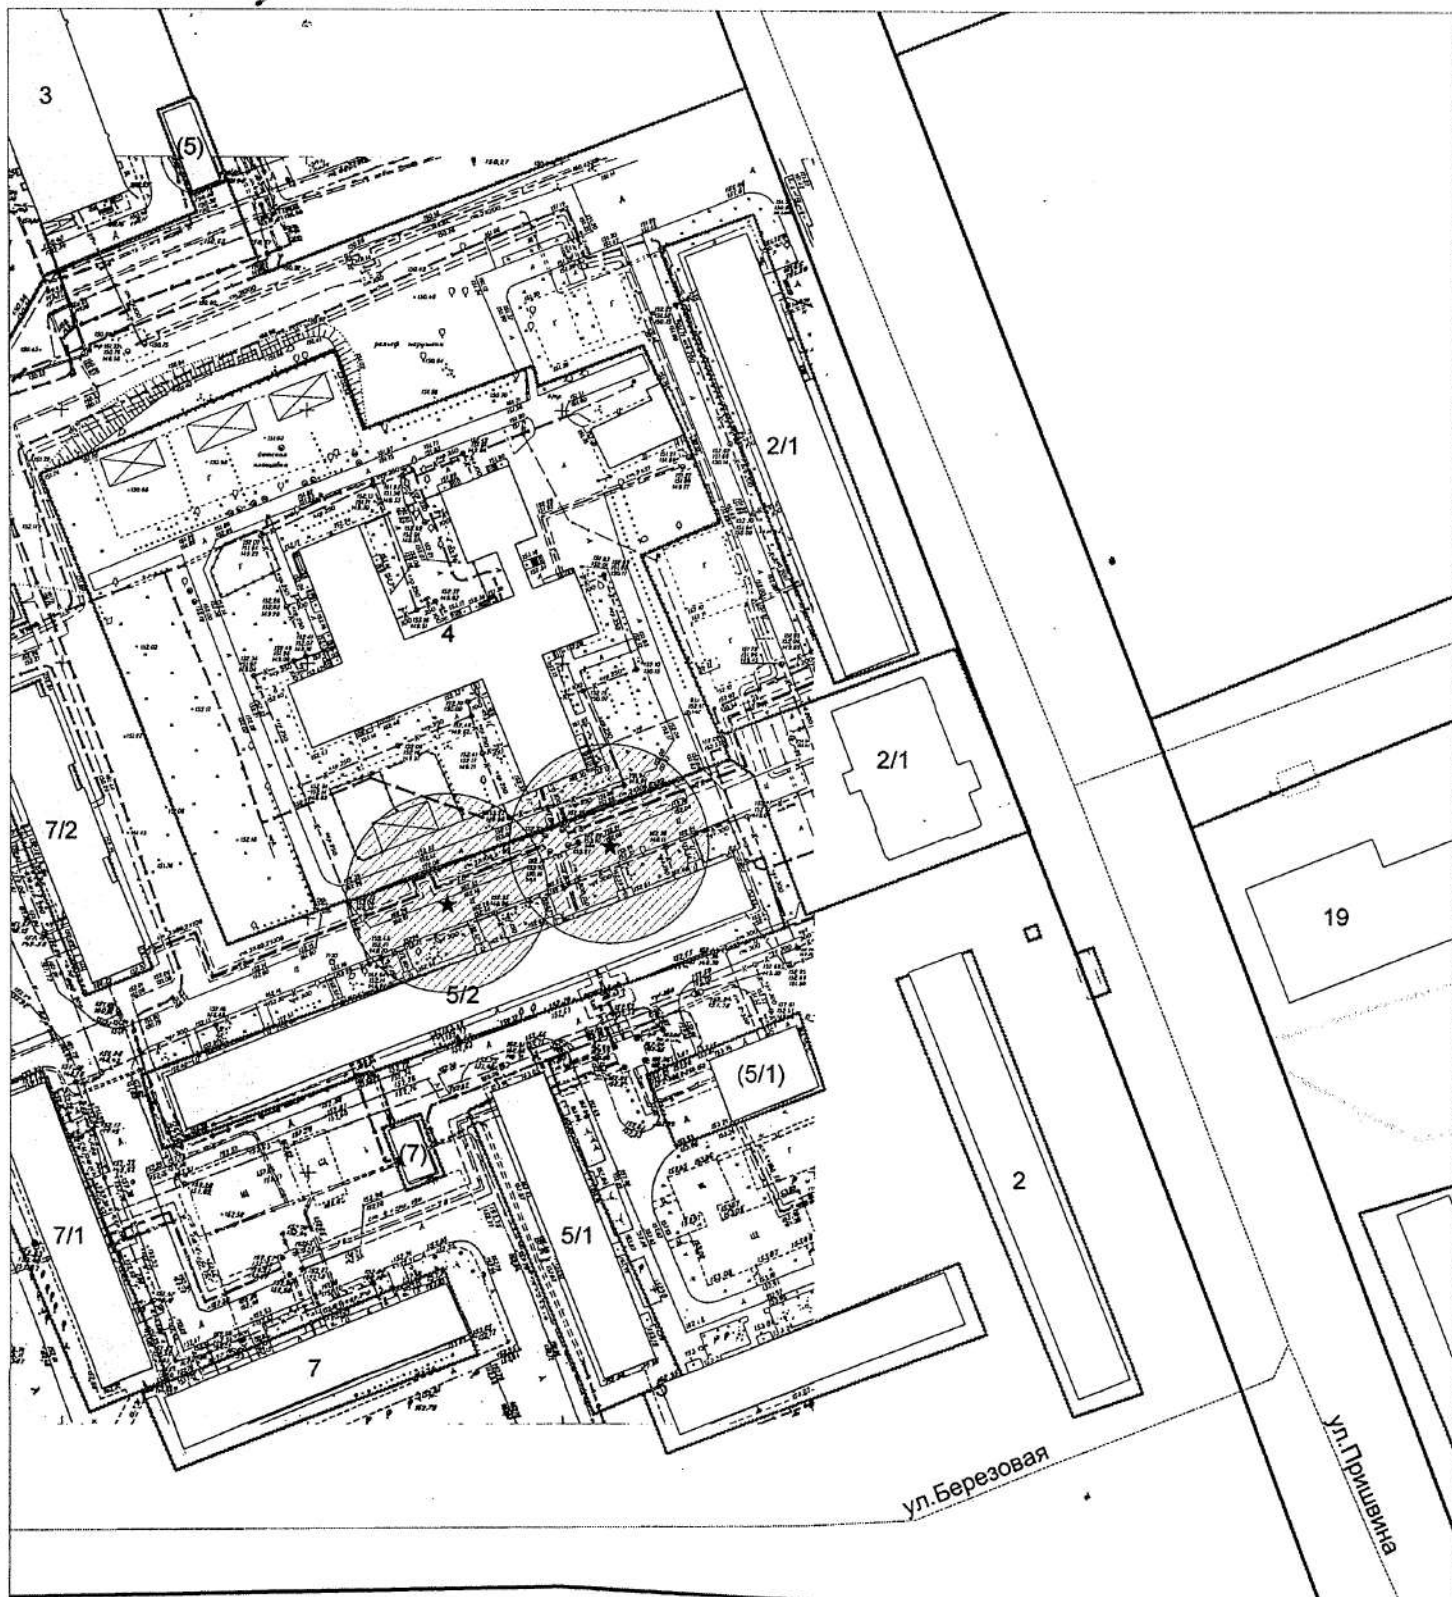

Карта-схема территории № 98

размещение иного нестационарного объекта -
металлическое ограждение (металлические столбики
с металлическим тросом) по ул. Березовая, 5/2

на топографическом плане

М 1:1500

Карта - схема территории № 99
по адресу ориентир ул. Трикотажная, 49/1
на топографическом плане М 1 : 1500

Карта - схема территории № 100
по адресному ориентиру ул. Трикотажная, 49/1
на топографическом плане М 1 : 1500