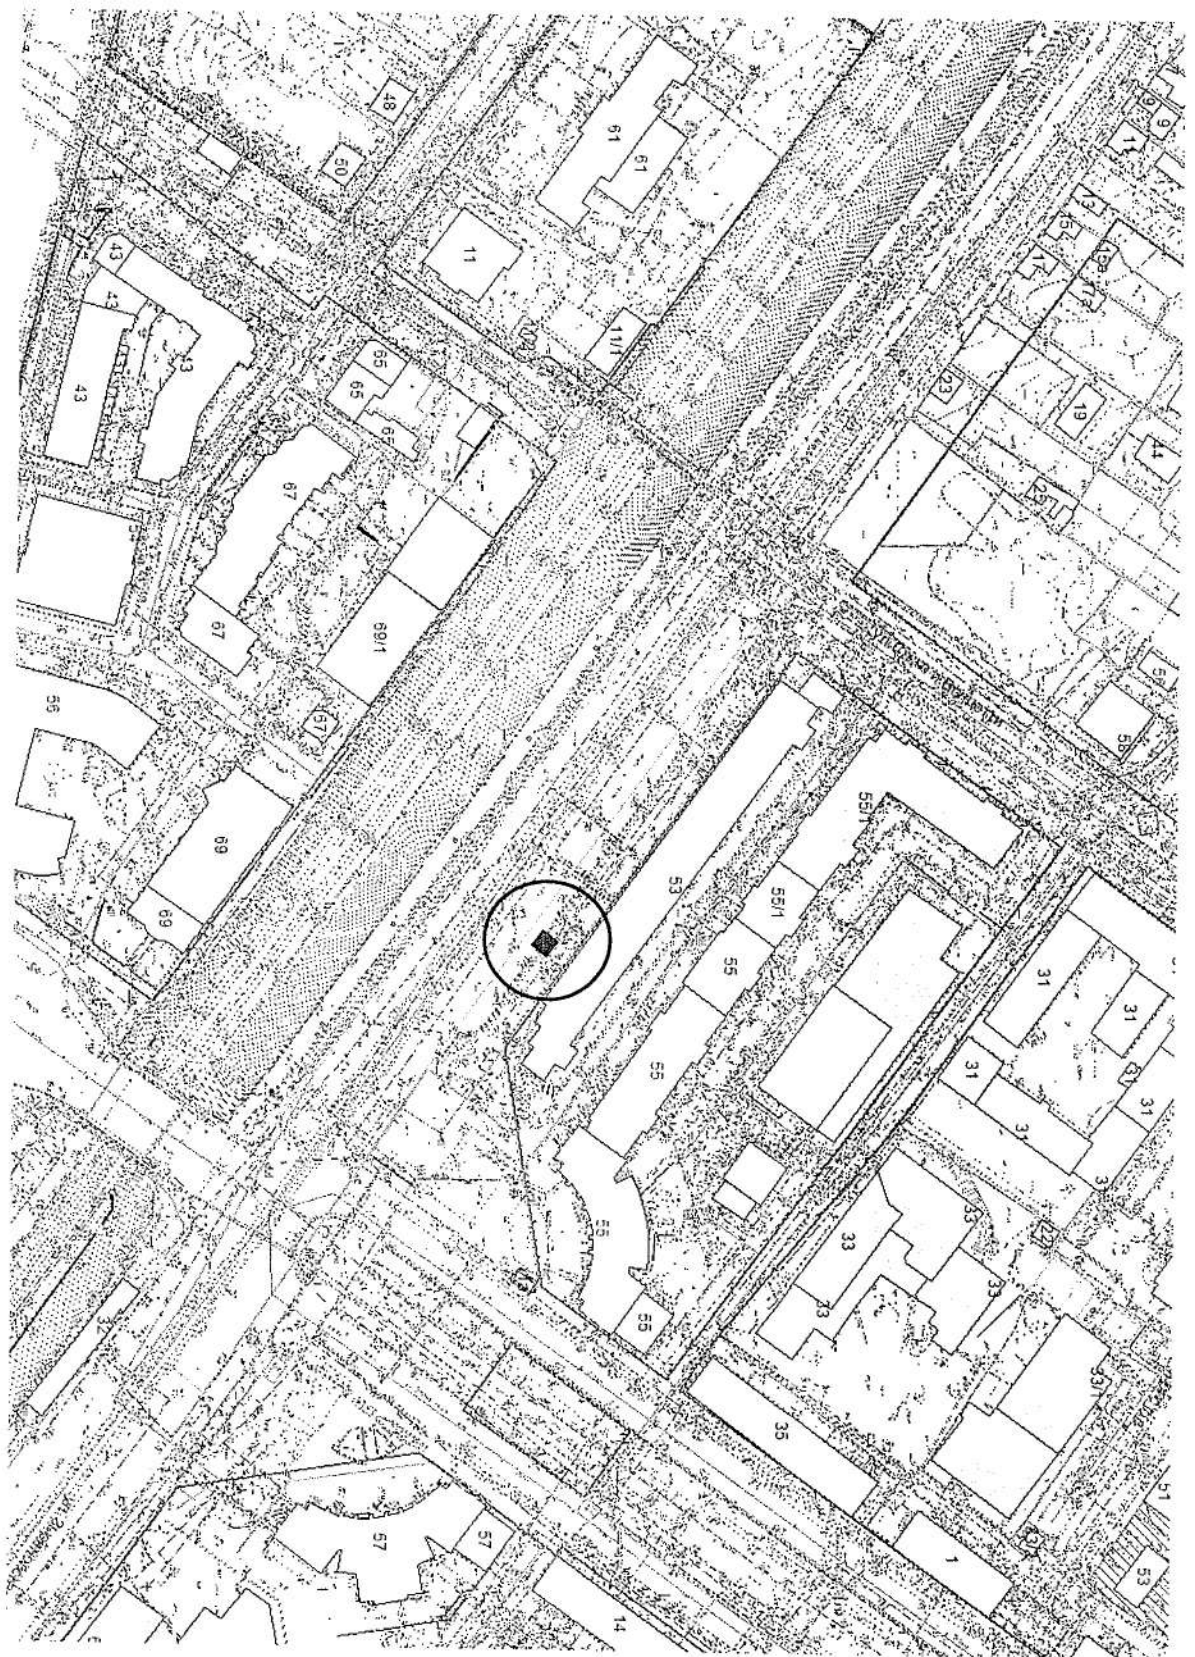

Карта-схема № 95

По адресному ориентиру: ул. Урицкого, (24)
на топографическом плане М 1:1500

Карта-схема территории № 96
по адресному ориентиру улица Зыряновская, (53)
на топографическом плане М 1:1500

Карта-схема территории № 97
по адресному ориентиру улица Московская, 163
на топографическом плане М 1:1500

Металлические
гаражи