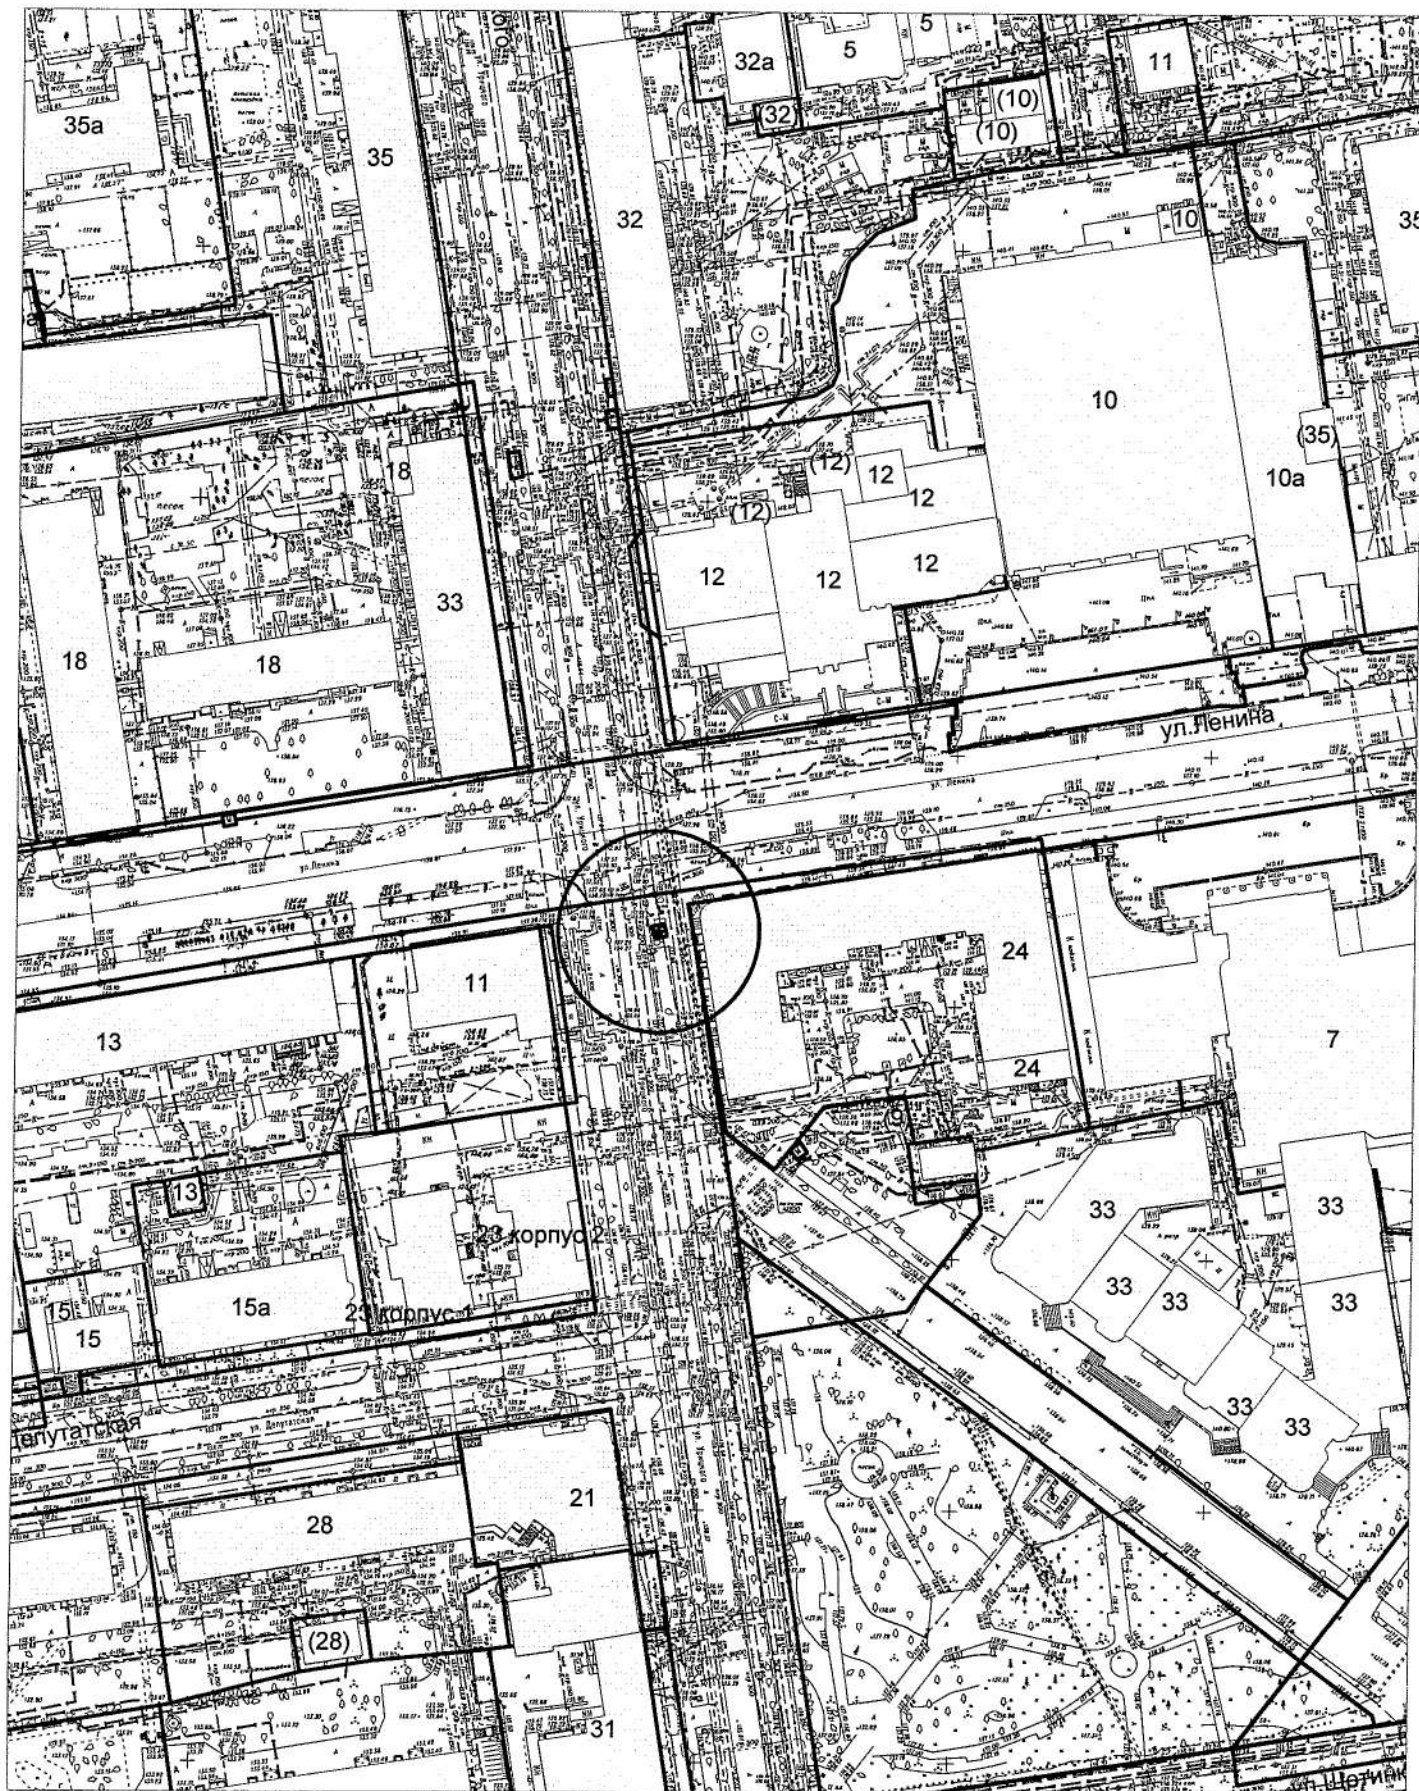

Карта-схема № 95

По адресному ориентиру: ул. Урицкого, (24)
на топографическом плане М 1:1500

Карта-схема территории № 96
по адресному ориентиру улица Зыряновская, (53)
на топографическом плане М 1:1500

Карта-схема территории № 97
по адресному ориентиру улица Московская, 163
на топографическом плане М 1:1500

Металлические
гаражи