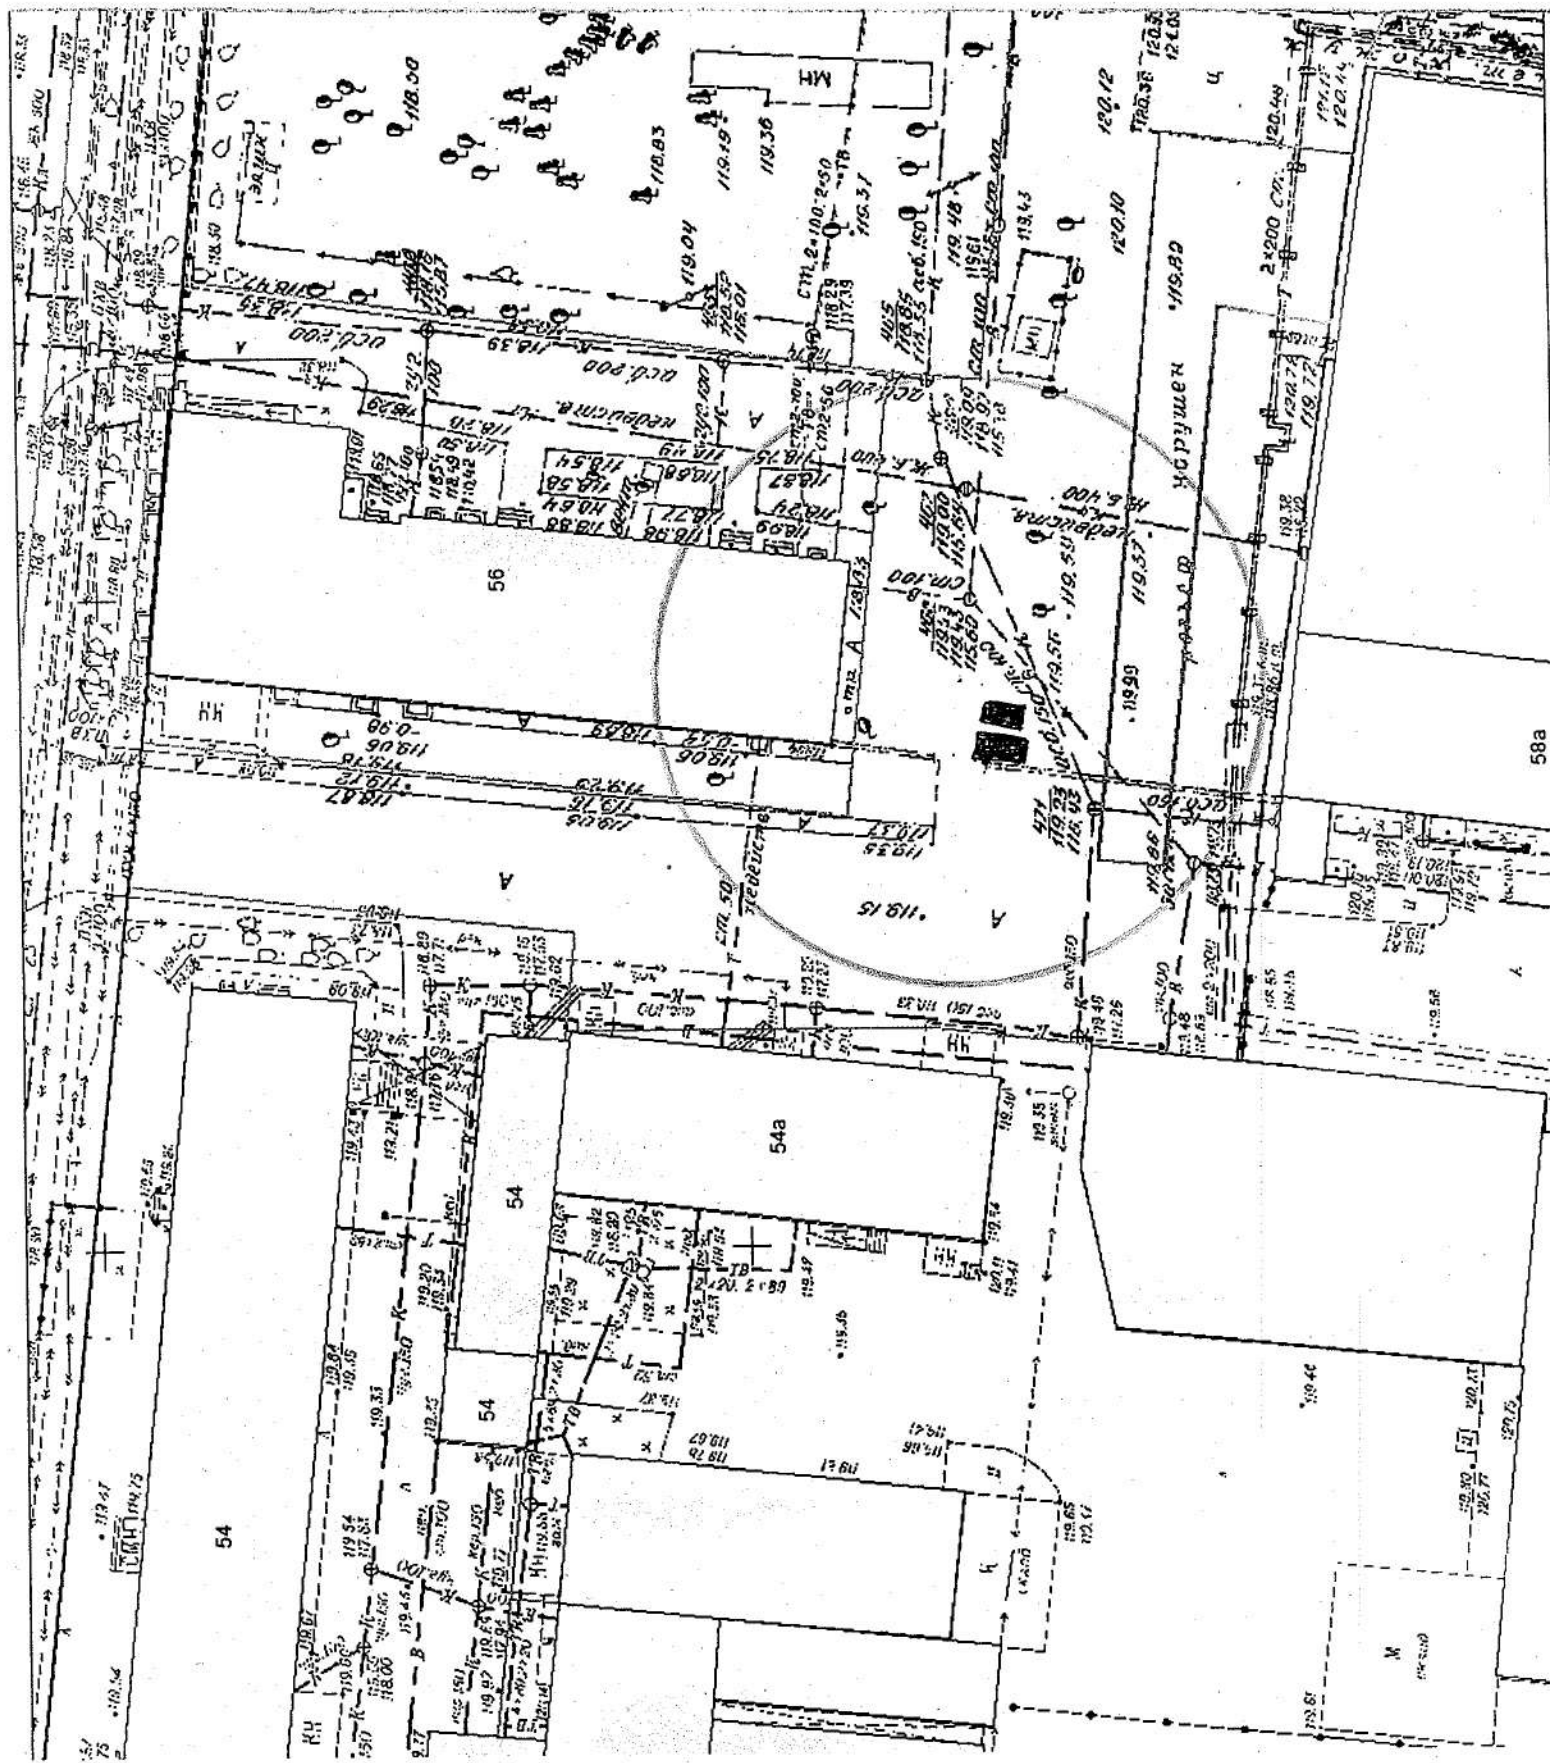

Карта – схема территории №615

по адресному ориентиру: ул. Мира, (56)

на топографическом плане М 1 : 500

Карта – схема территории №616

по адресному ориентиру: ул. Мира, (56)

на топографическом плане М 1 : 500

58a

Карта-схема территории № 617

по адресному ориентиру: переулок 8-ой Порт-Артурский, 76

на топографическом плане М 1:500

Карта-схема территории № 618

по адресному ориентиру: ул. Забалуева, 21

на топографическом плане М 1:500