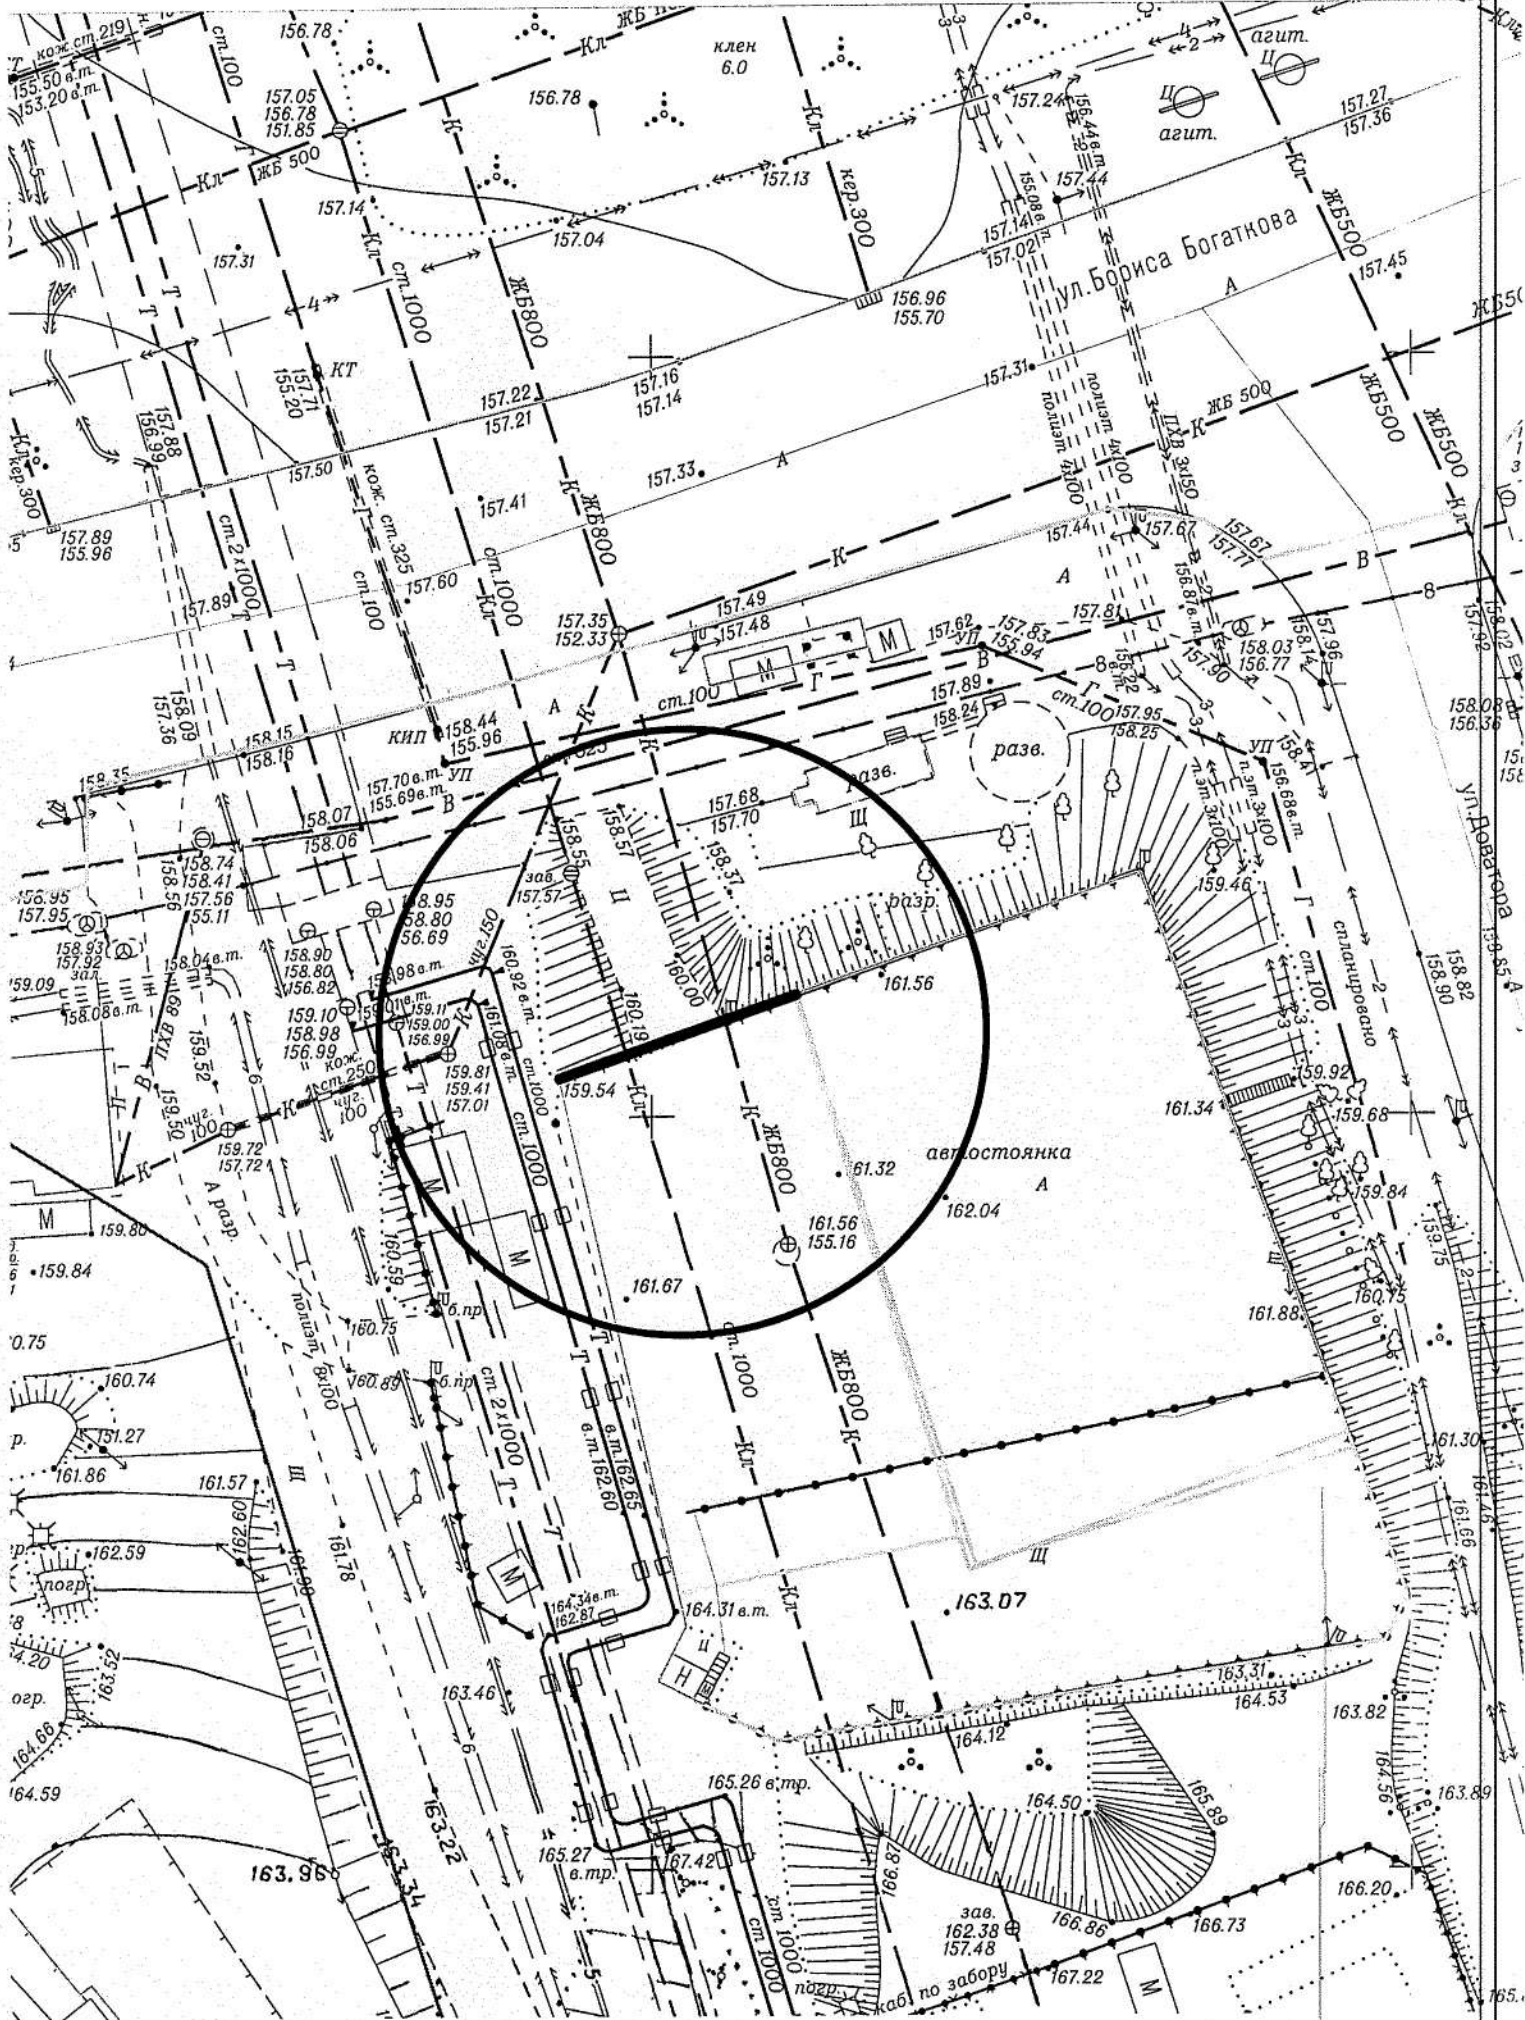

# Карта-схема №604

По адресному ориентиру: ул. 1905 года, 30  
на топографическом плане М 1:500

Карта - схема № 606

С адресом ориентиром: ул. Красный проспект, 220 к 2  
топографическом плане М 1:500

Карта - схема № 607

с адресным ориентиром: ул. Радищева, (22/1)

на топографическом плане М 1:500

Карта-схема территории № 609  
по адресному ориентиру улица Бориса Богаткова, (163а)  
на топографическом плане М 1:500

Карта-схема территории № 610  
по адресному ориентиру пр. Держинского 100  
на топографическом плане в масштабе М1:500

Карта схема территории № 611  
по адресному ориентиру ул. Бориса Богаткова 2686  
Масштаб М1:500

Карта-схема территории № 614

размещения нестационарного торгового объекта по ул. Старое шоссе, (67а)

на топографическом плане