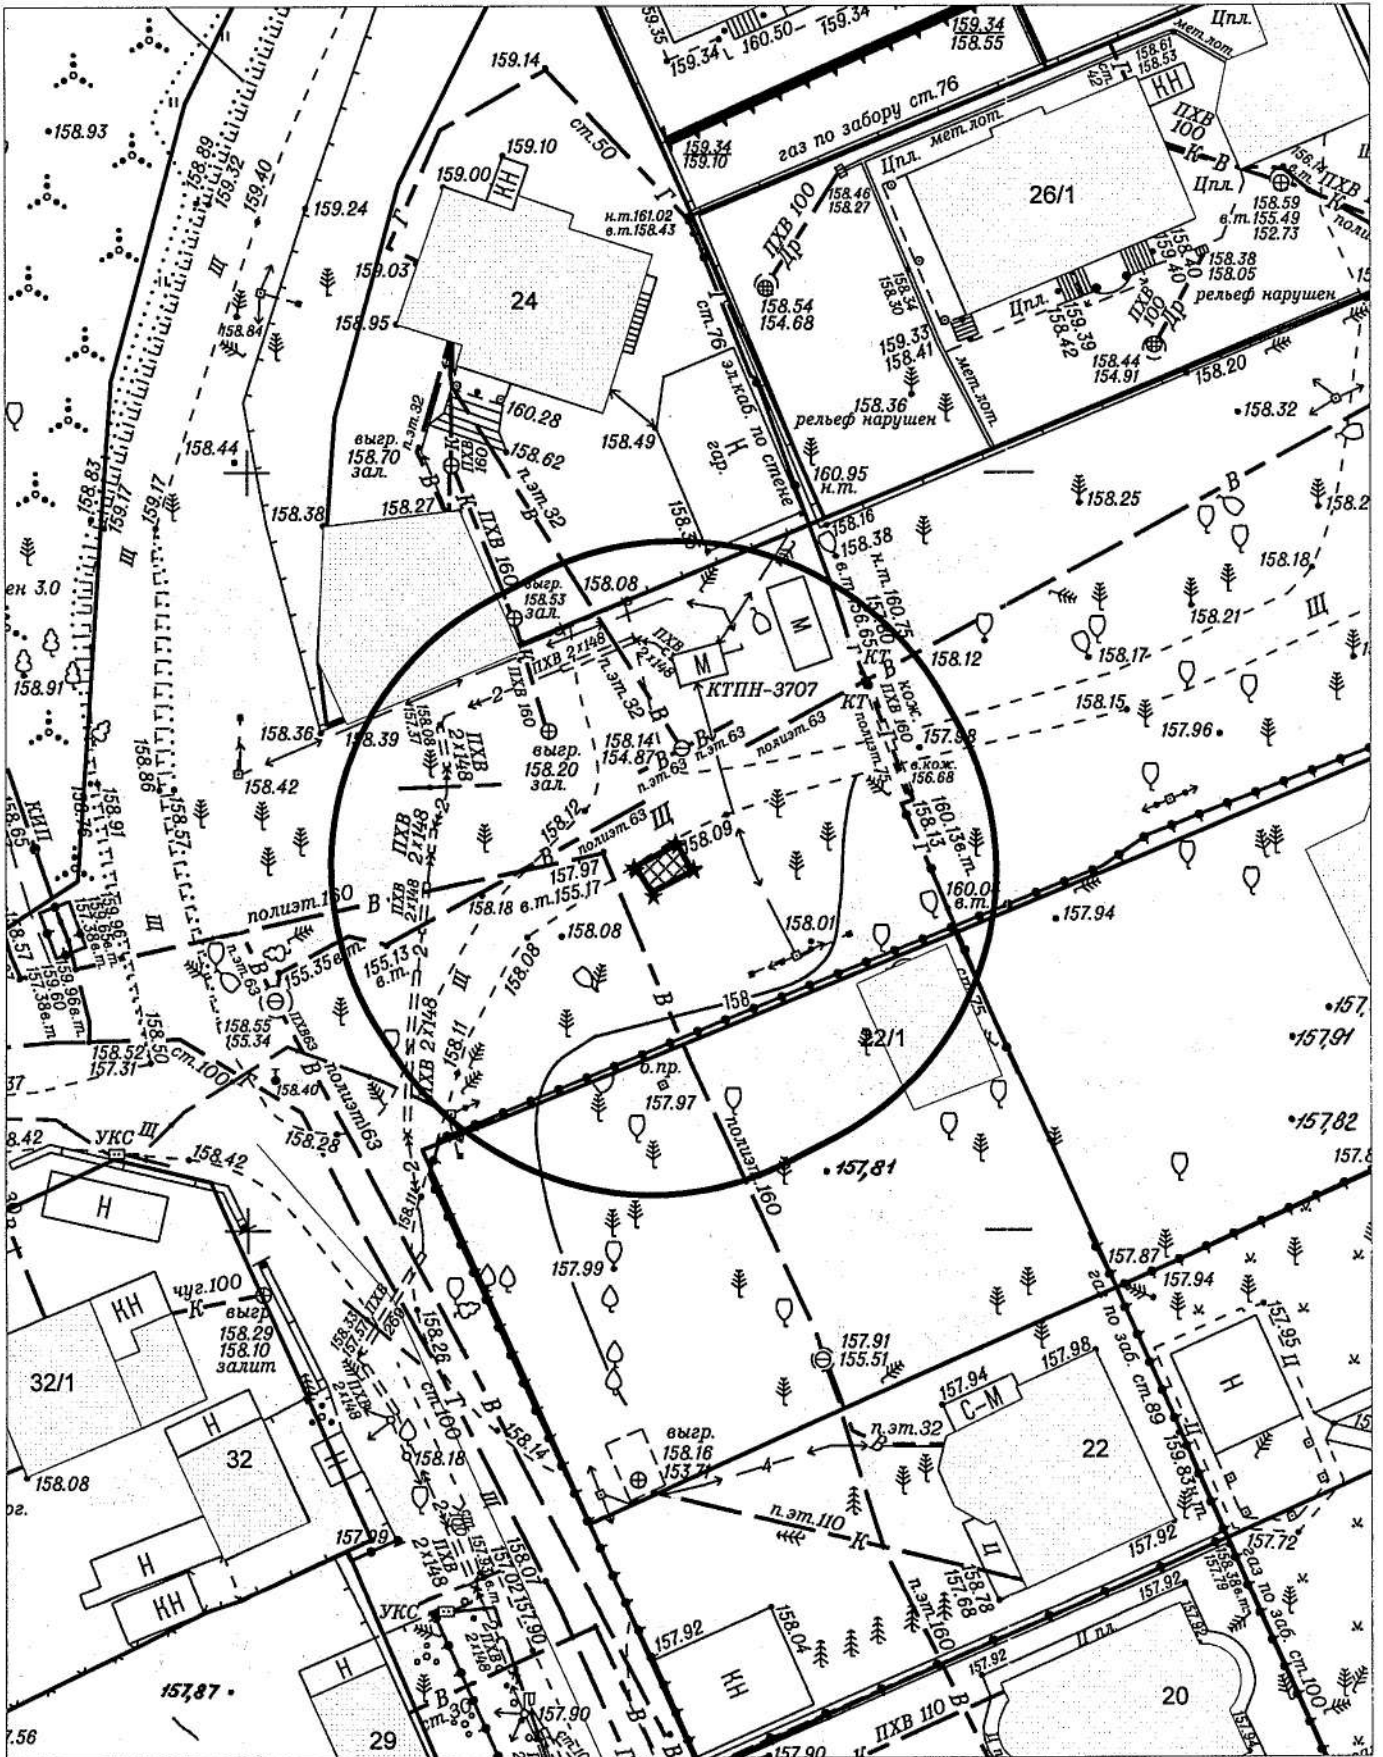

# Карта-схема №604

По адресному ориентиру: ул. 1905 года, 30  
на топографическом плане М 1:500

Карта - схема № 606

С адресом ориентиром: ул. Красный проспект, 220 к 2  
топографическом плане М 1:500

Карта - схема № 607

с адресным ориентиром: ул. Радищева, (22/1)

на топографическом плане М 1:500

Карта-схема территории № 609  
по адресному ориентиру улица Бориса Богаткова, (163а)  
на топографическом плане М 1:500

Карта-схема территории № 610  
по адресному ориентиру пр. Держинского 100  
на топографическом плане в масштабе М1:500

Карта схема территории № 611  
по адресному ориентиру ул. Бориса Богаткова 2686  
Масштаб М1:500

Карта-схема территории № 614

размещения нестационарного торгового объекта по ул. Старое шоссе, (67а)

на топографическом плане