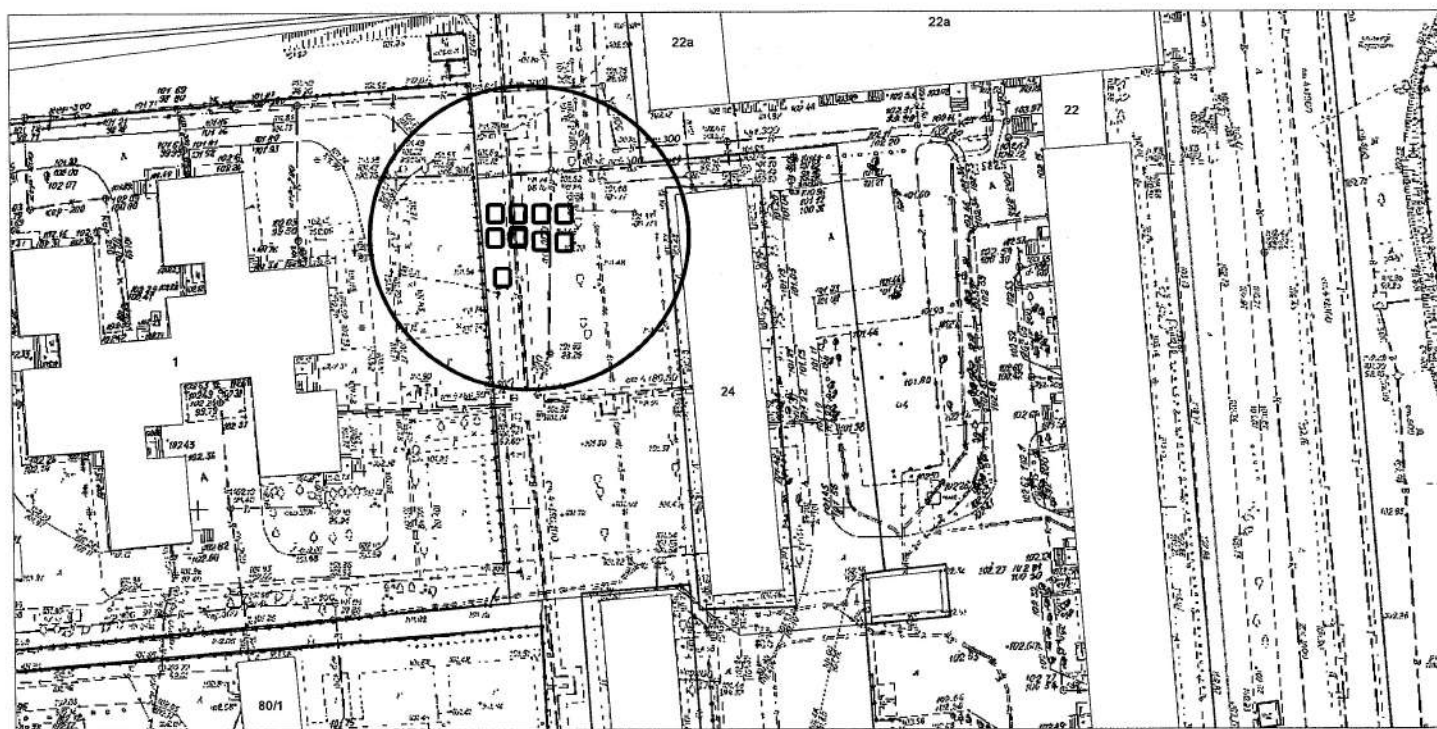

Карта-схема территории № 600
по адресному ориентиру: ул. Троллейной, 24
на топографическом плане М 1:500

Карта-схема территории № 601
по адресному ориентиру Гусинобродское шоссе, (20)
на топографическом плане М 1:500

Карта-схема № 602

С адресным ориентиром: ул. Фабричная, 55/1
на топографическом плане М 1:500

Карта-схема № 603

С адресным ориентиром: ул. Отрадная, 2
на топографическом плане М 1:500