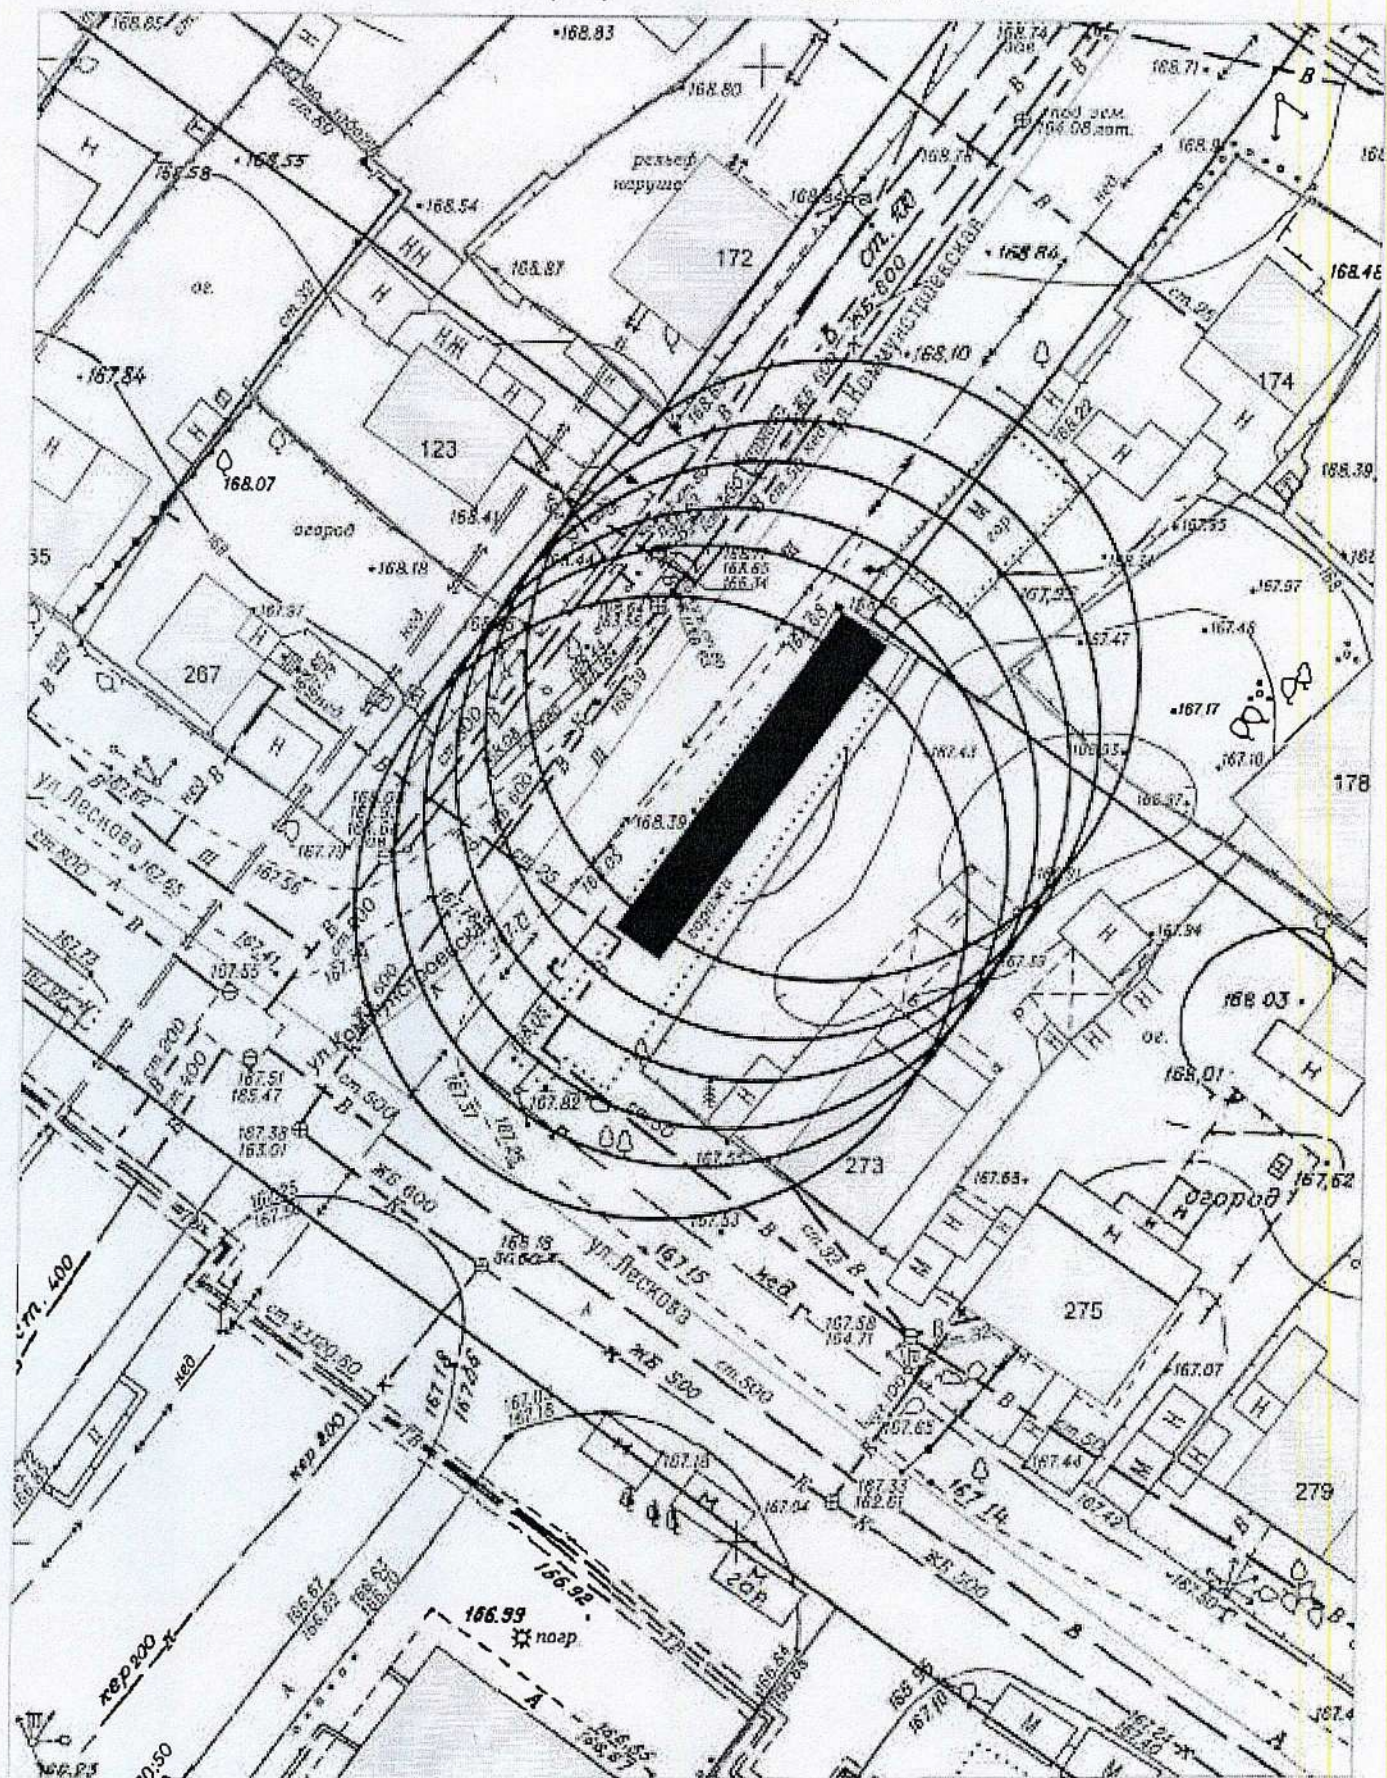

# Карта – схема территории № 575

по адресному ориентиру: ул. Зорге, (8)

на топографическом плане М 1:500

Карта-схема территории № 576  
по адресному ориентиру улица Лескова, (273)  
на топографическом плане М 1:500

Карта-схема территории № 577  
по адресному ориентиру улица Лескова, (273)  
на топографическом плане М 1:500

Карта-схема территории № 578  
 по адресному ориентиру улица 2-я Обская, (154)  
 на топографическом плане М 1:500

Карта-схема территории № 579  
по адресному ориентиру улица 2-я Обская, (154)  
на топографическом плане М 1:500

Карта-схема территории № 580  
по адресному ориентиру ул. Кавалькадная 7  
на топографическо плане М1:500

Карта-схема территории № 581  
по адресному ориентиру: г. Новосибирск, ул. Штормовая, (71)  
на топографическом плане М 1:500

Карта-схема территории № 582  
по адресному ориентиру: г. Новосибирск, ул. Штурмовая, (113а)  
на топографическом плане М 1:500