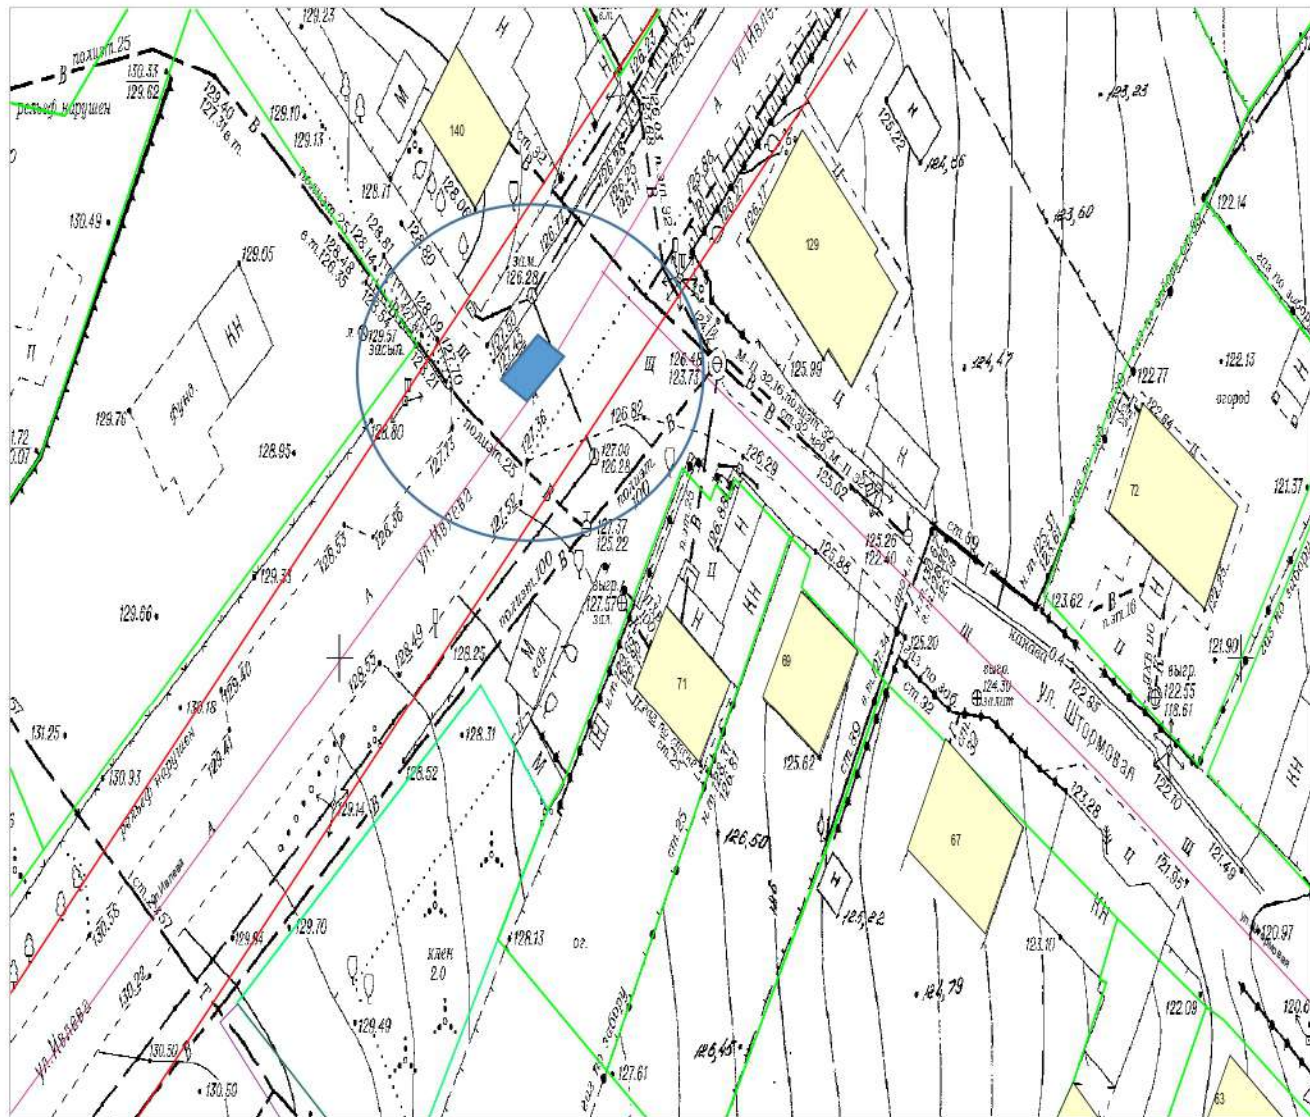

# Карта – схема территории № 575

по адресному ориентиру: ул. Зорге, (8)

на топографическом плане М 1:500

Карта-схема территории № 576  
по адресному ориентиру улица Лескова, (273)  
на топографическом плане М 1:500

Карта-схема территории № 577  
по адресному ориентиру улица Лескова, (273)  
на топографическом плане М 1:500

Карта-схема территории № 578  
 по адресному ориентиру улица 2-я Обская, (154)  
 на топографическом плане М 1:500

Карта-схема территории № 579  
по адресному ориентиру улица 2-я Обская, (154)  
на топографическом плане М 1:500

Карта-схема территории № 580  
по адресному ориентиру ул. Кавалькадная 7  
на топографическо плане М1:500

Карта-схема территории № 581  
по адресному ориентиру: г. Новосибирск, ул. Штормовая, (71)  
на топографическом плане М 1:500

Карта-схема территории № 582  
по адресному ориентиру: г. Новосибирск, ул. Штурмовая, (113а)  
на топографическом плане М 1:500