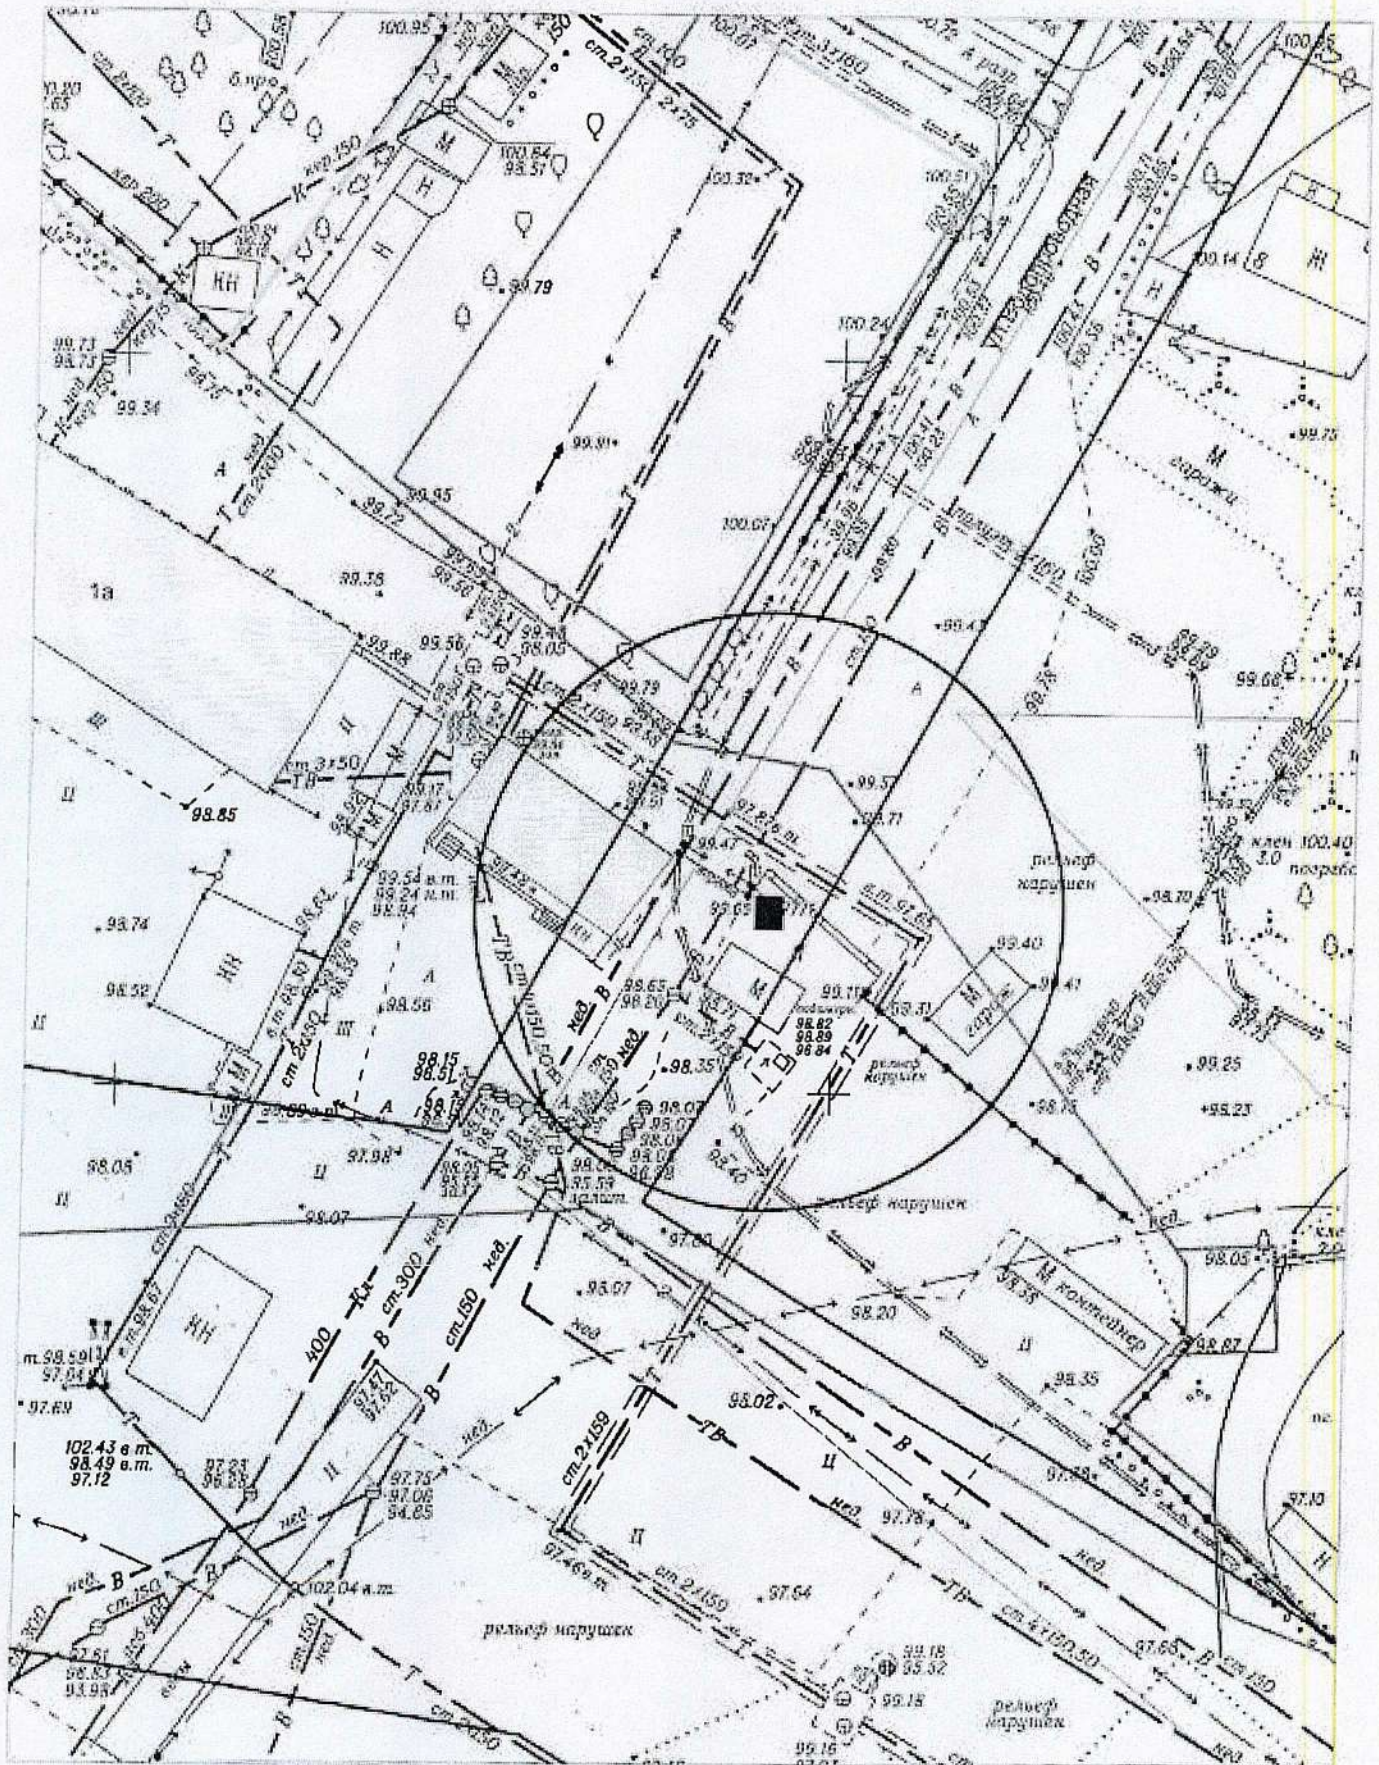

# Карта – схема территории № 575

по адресному ориентиру: ул. Зорге, (8)

на топографическом плане М 1:500

Карта-схема территории № 576  
по адресному ориентиру улица Лескова, (273)  
на топографическом плане М 1:500

Карта-схема территории № 577  
по адресному ориентиру улица Лескова, (273)  
на топографическом плане М 1:500

Карта-схема территории № 578  
 по адресному ориентиру улица 2-я Обская, (154)  
 на топографическом плане М 1:500

Карта-схема территории № 579  
по адресному ориентиру улица 2-я Обская, (154)  
на топографическом плане М 1:500

Карта-схема территории № 580  
по адресному ориентиру ул. Кавалькадная 7  
на топографическо плане М1:500

Карта-схема территории № 581  
по адресному ориентиру: г. Новосибирск, ул. Штормовая, (71)  
на топографическом плане М 1:500

Карта-схема территории № 582  
по адресному ориентиру: г. Новосибирск, ул. Штурмовая, (113а)  
на топографическом плане М 1:500