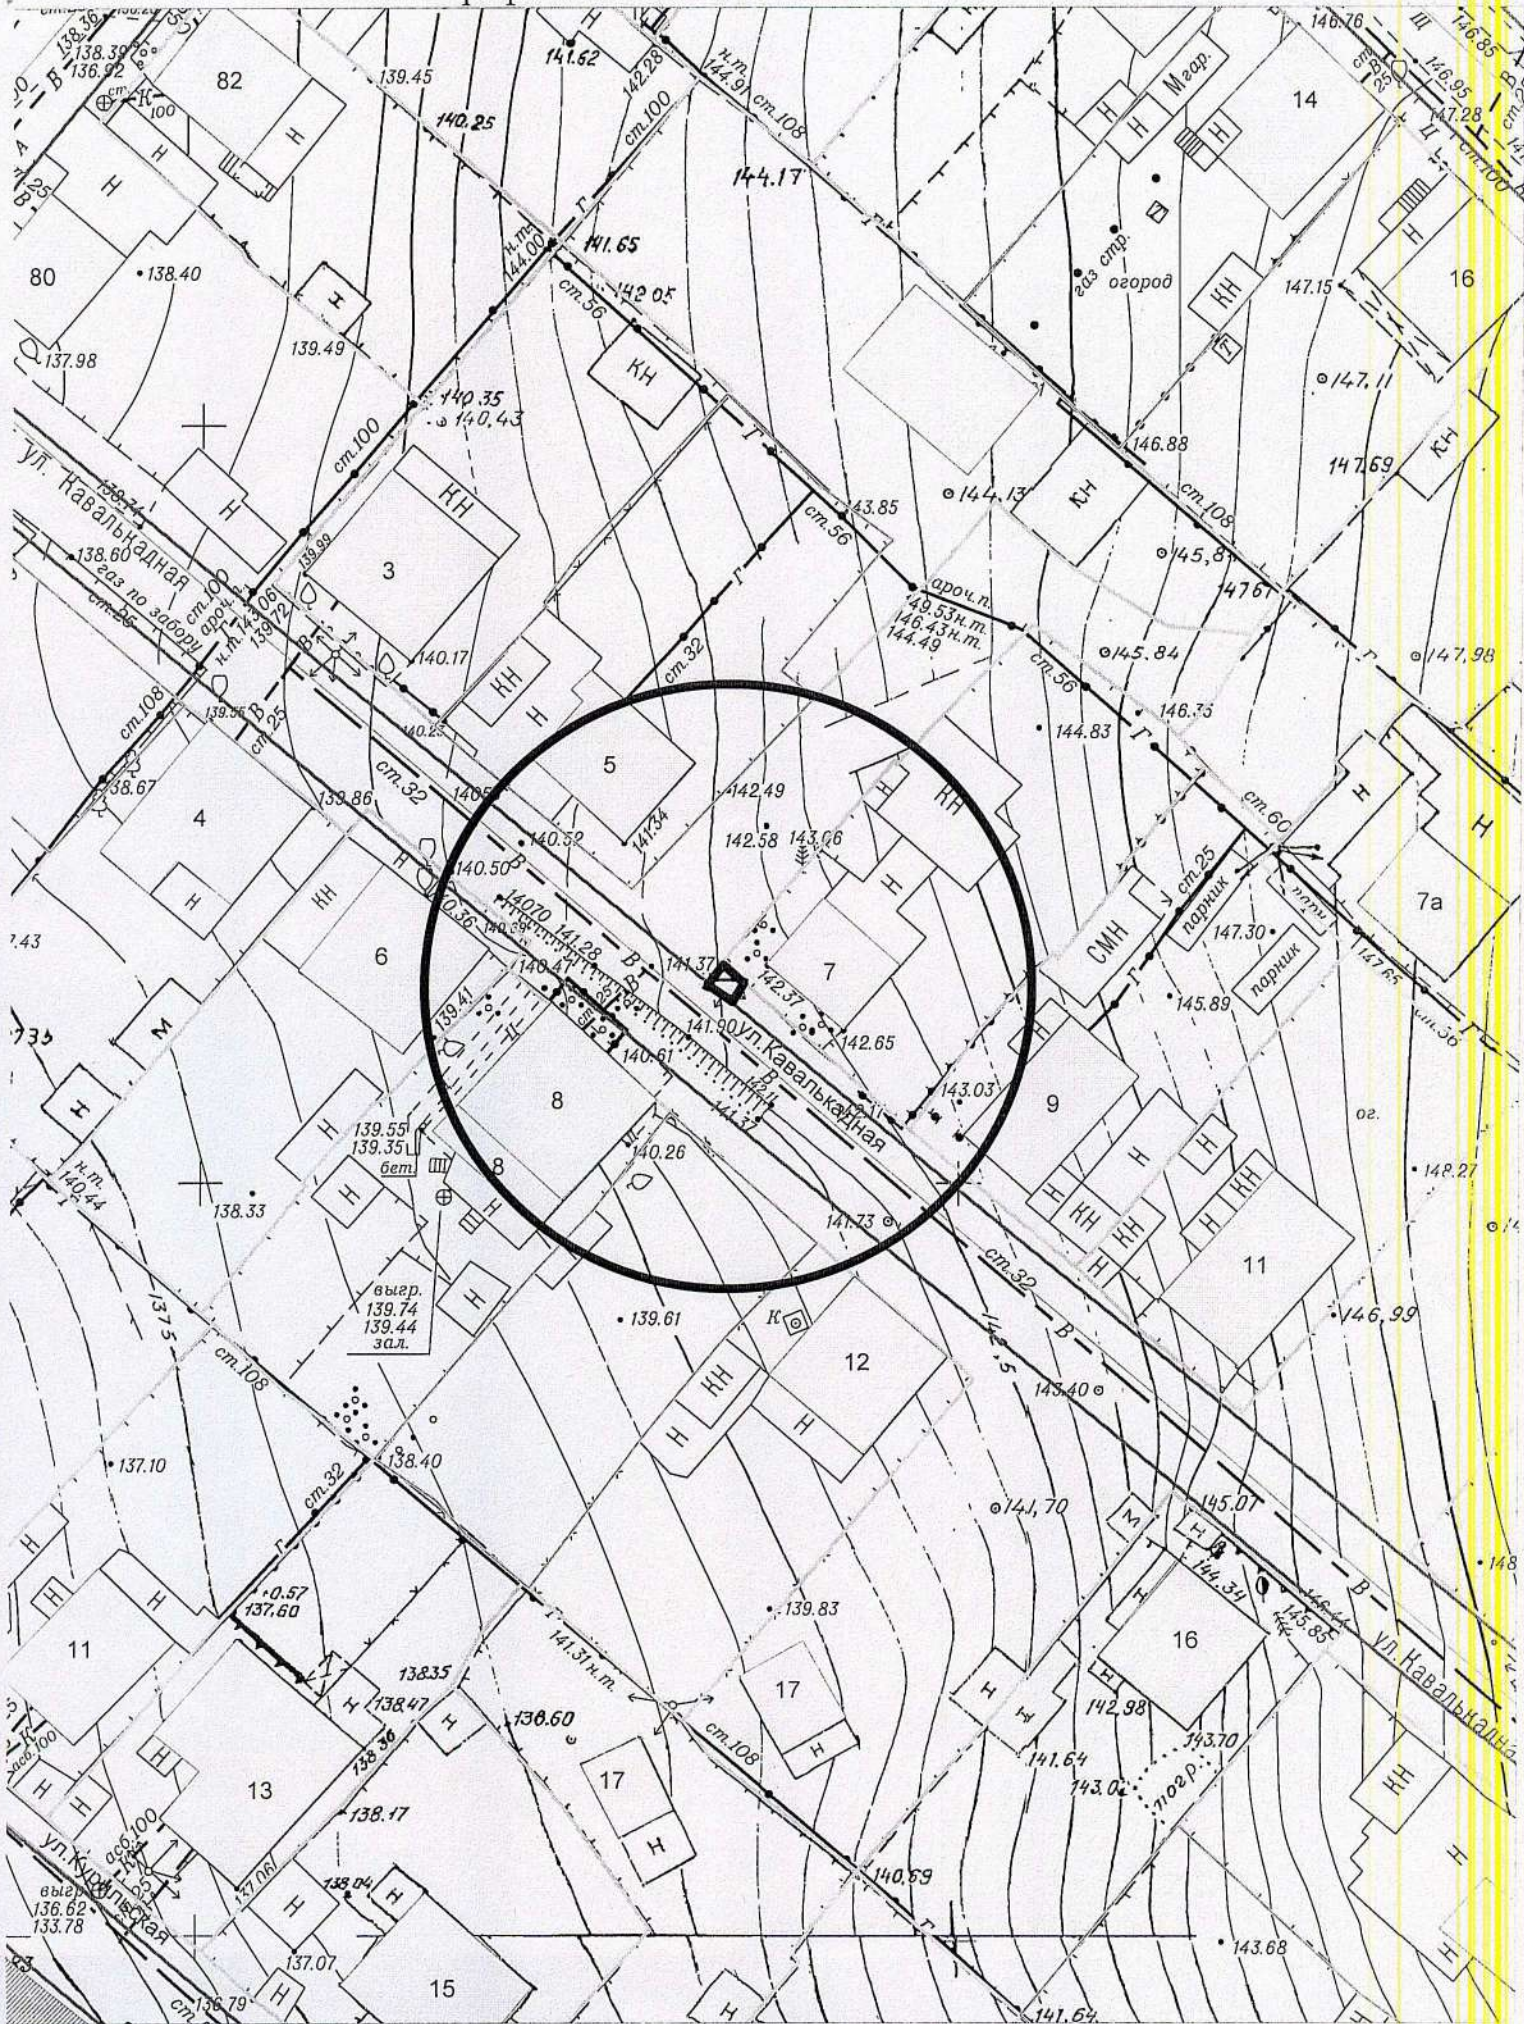

# Карта – схема территории № 575

по адресному ориентиру: ул. Зорге, (8)

на топографическом плане М 1:500

Карта-схема территории № 576  
по адресному ориентиру улица Лескова, (273)  
на топографическом плане М 1:500

Карта-схема территории № 577  
по адресному ориентиру улица Лескова, (273)  
на топографическом плане М 1:500

Карта-схема территории № 578  
 по адресному ориентиру улица 2-я Обская, (154)  
 на топографическом плане М 1:500

Карта-схема территории № 579  
по адресному ориентиру улица 2-я Обская, (154)  
на топографическом плане М 1:500

Карта-схема территории № 580  
по адресному ориентиру ул. Кавалькадная 7  
на топографическо плане М1:500

Карта-схема территории № 581  
по адресному ориентиру: г. Новосибирск, ул. Штормовая, (71)  
на топографическом плане М 1:500

Карта-схема территории № 582  
по адресному ориентиру: г. Новосибирск, ул. Штурмовая, (113а)  
на топографическом плане М 1:500