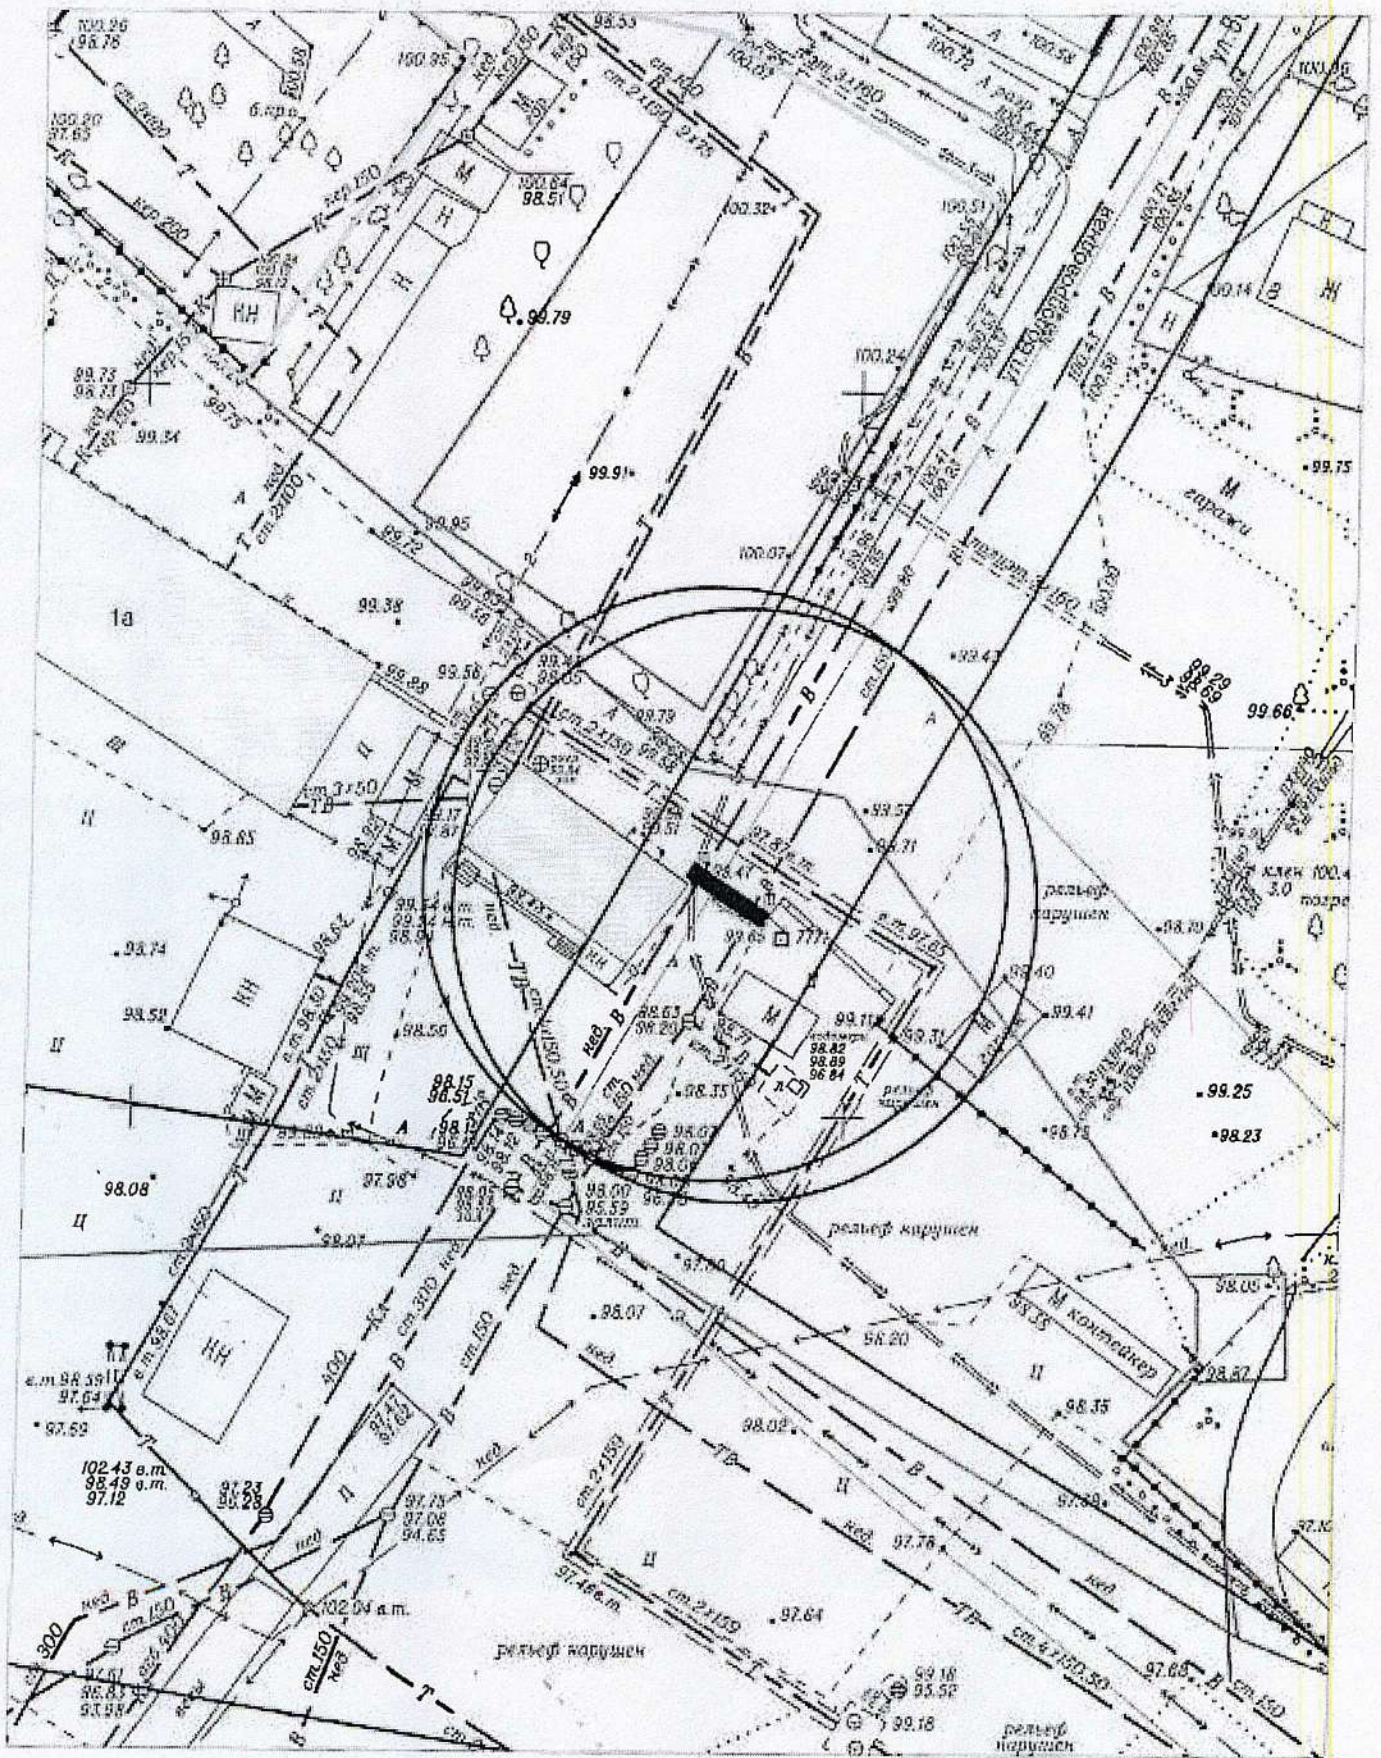

# Карта – схема территории № 575

по адресному ориентиру: ул. Зорге, (8)

на топографическом плане М 1:500

Карта-схема территории № 576  
по адресному ориентиру улица Лескова, (273)  
на топографическом плане М 1:500

Карта-схема территории № 577  
по адресному ориентиру улица Лескова, (273)  
на топографическом плане М 1:500

Карта-схема территории № 578  
 по адресному ориентиру улица 2-я Обская, (154)  
 на топографическом плане М 1:500

Карта-схема территории № 579  
по адресному ориентиру улица 2-я Обская, (154)  
на топографическом плане М 1:500

Карта-схема территории № 580  
по адресному ориентиру ул. Кавалькадная 7  
на топографическо плане М1:500

Карта-схема территории № 581  
по адресному ориентиру: г. Новосибирск, ул. Штормовая, (71)  
на топографическом плане М 1:500

Карта-схема территории № 582  
по адресному ориентиру: г. Новосибирск, ул. Штурмовая, (113а)  
на топографическом плане М 1:500