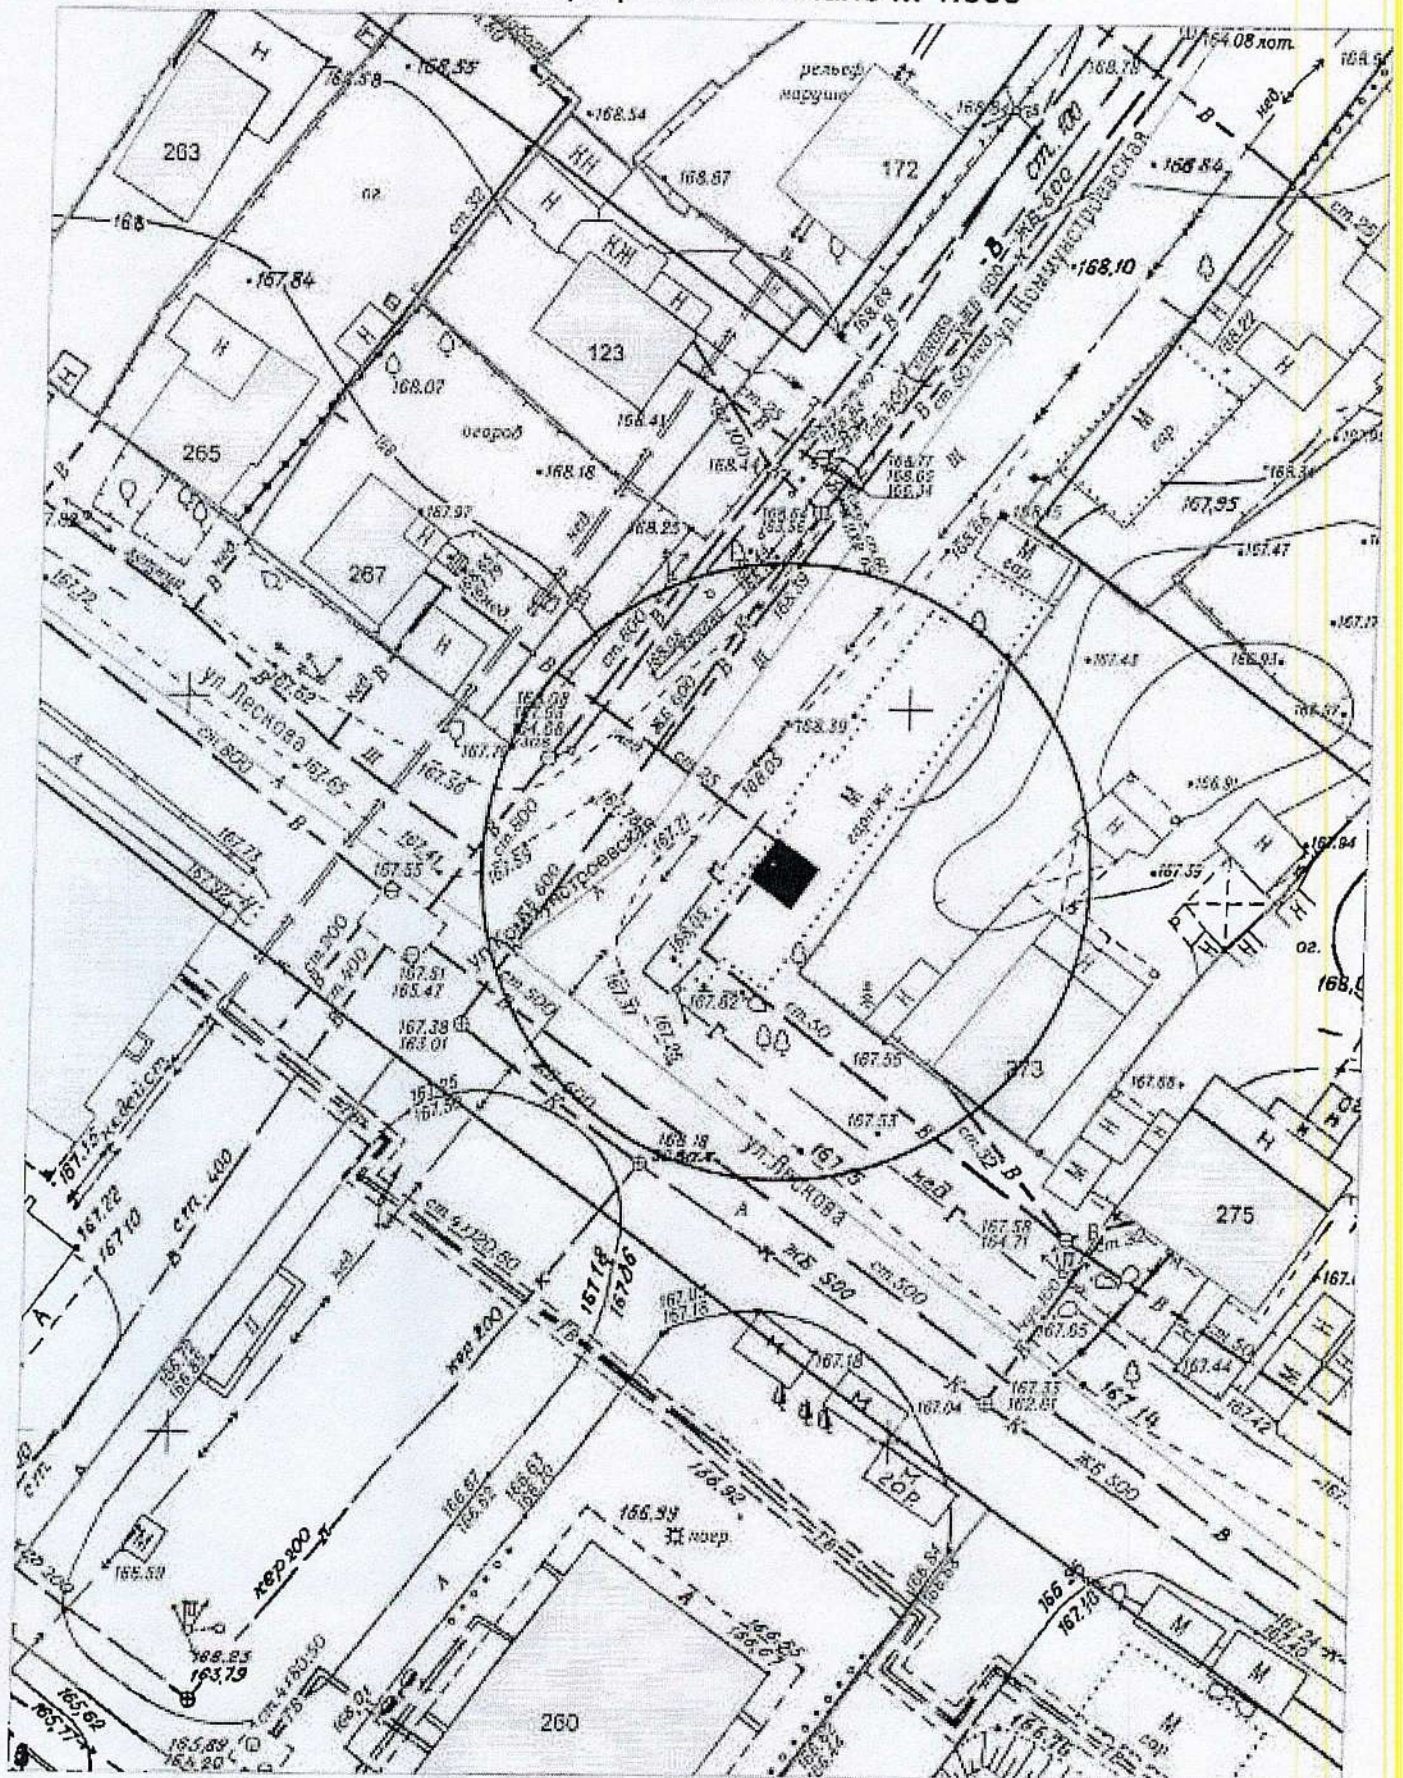

# Карта – схема территории № 575

по адресному ориентиру: ул. Зорге, (8)

на топографическом плане М 1:500

Карта-схема территории № 576  
по адресному ориентиру улица Лескова, (273)  
на топографическом плане М 1:500

Карта-схема территории № 577  
по адресному ориентиру улица Лескова, (273)  
на топографическом плане М 1:500

Карта-схема территории № 578  
 по адресному ориентиру улица 2-я Обская, (154)  
 на топографическом плане М 1:500

Карта-схема территории № 579  
по адресному ориентиру улица 2-я Обская, (154)  
на топографическом плане М 1:500

Карта-схема территории № 580  
по адресному ориентиру ул. Кавалькадная 7  
на топографическо плане М1:500

Карта-схема территории № 581  
по адресному ориентиру: г. Новосибирск, ул. Штормовая, (71)  
на топографическом плане М 1:500

Карта-схема территории № 582  
по адресному ориентиру: г. Новосибирск, ул. Штурмовая, (113а)  
на топографическом плане М 1:500