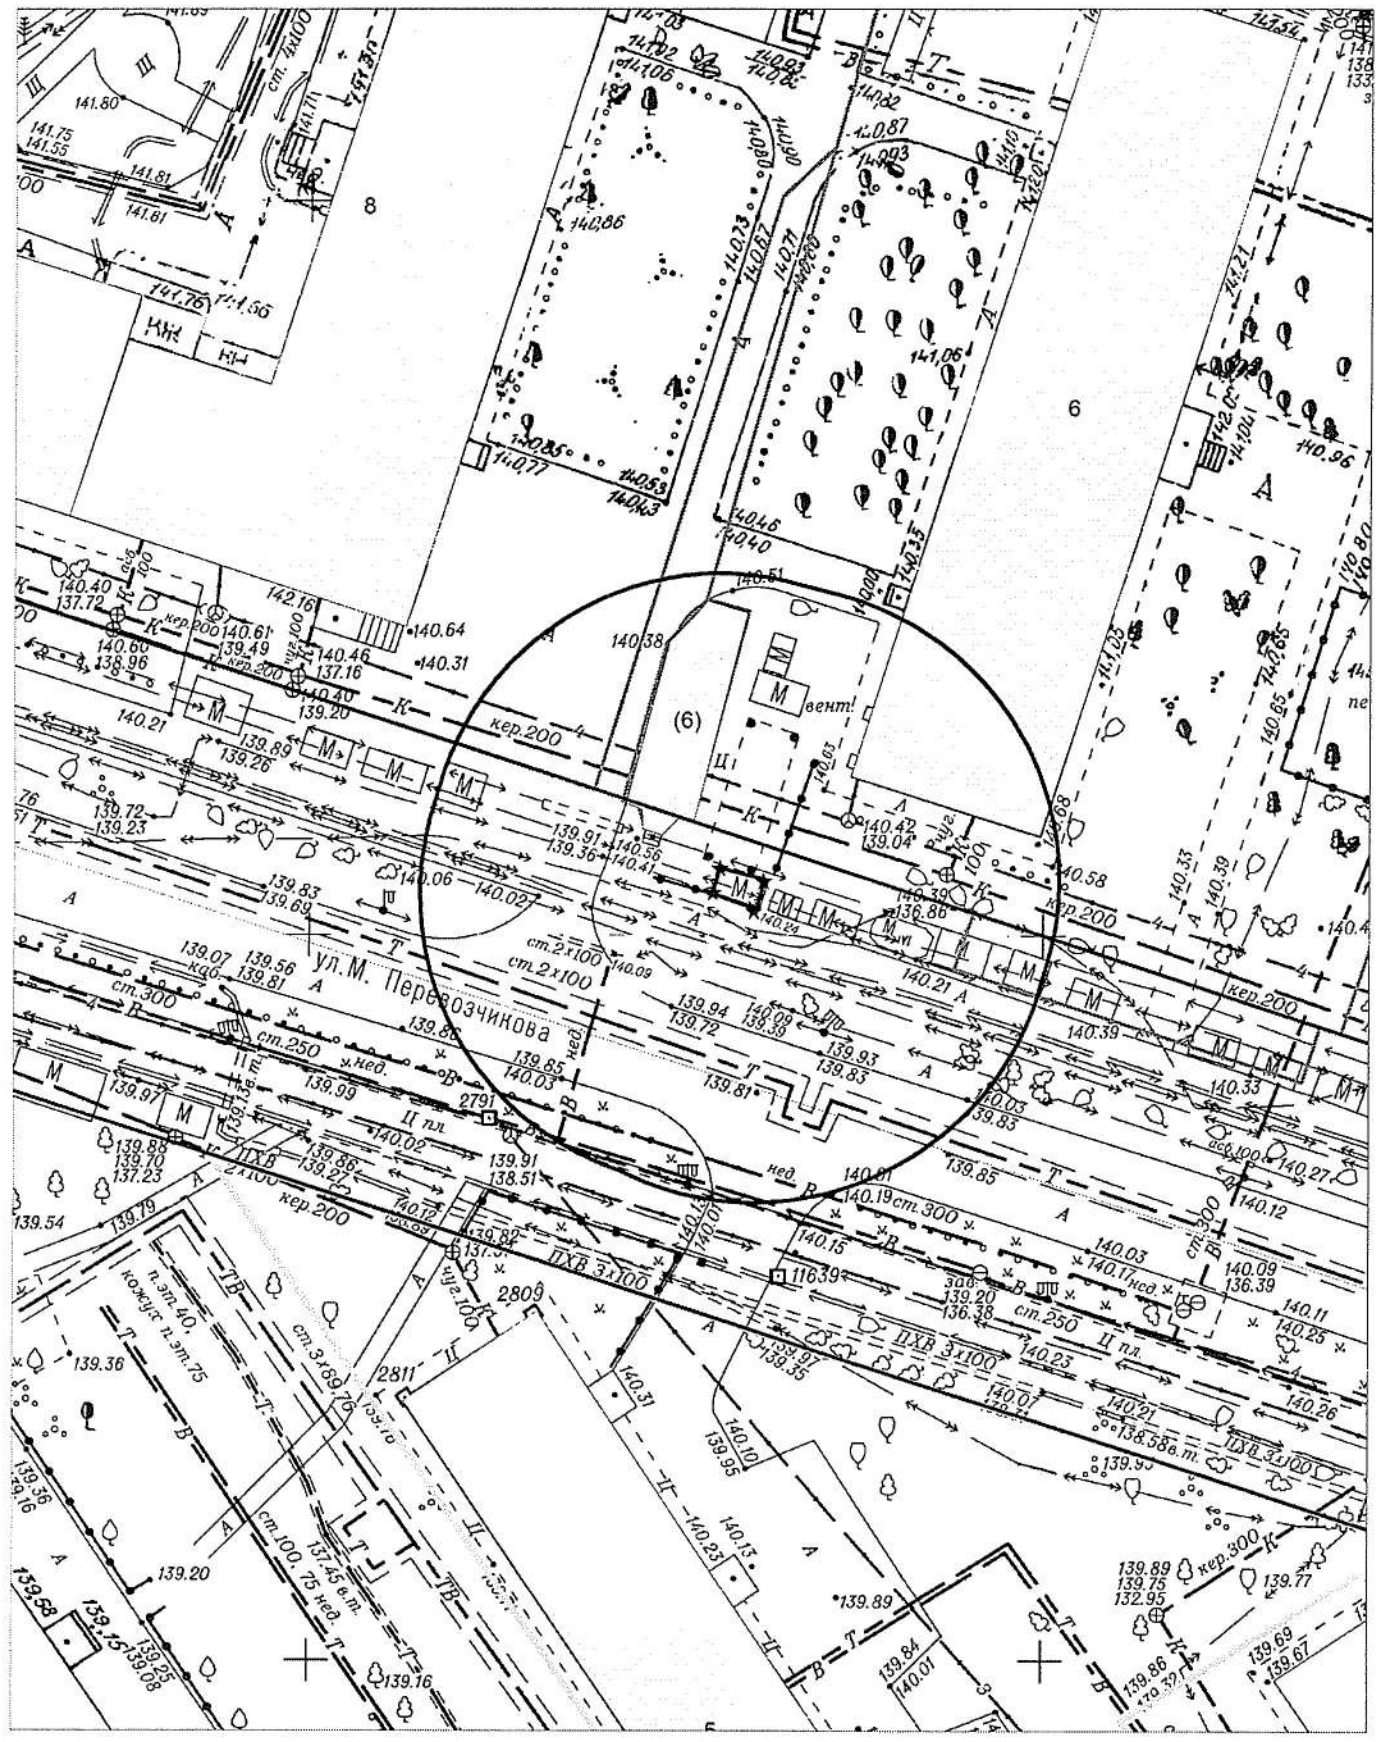

Карта-схема №559

По заданному ориентиру: ул. Владимировская  
на топографическом плане М 1:500

Карта-схема №560

По заданному ориентиру: ул. Каунасская, (4а)  
на топографическом плане М 1:500

Карта-схема №561

По заданному ориентиру: ул. Перевозчикова, (6)  
на топографическом плане М 1:500

Карта-схема №562

По адресному ориентиру: Красный проспект, (222)  
на топографическом плане М 1:500

Карта-схема территории №563  
размещения нестационарного объекта по ул. Одоевского, (1/12)  
на топографическом плане  
М 1:500