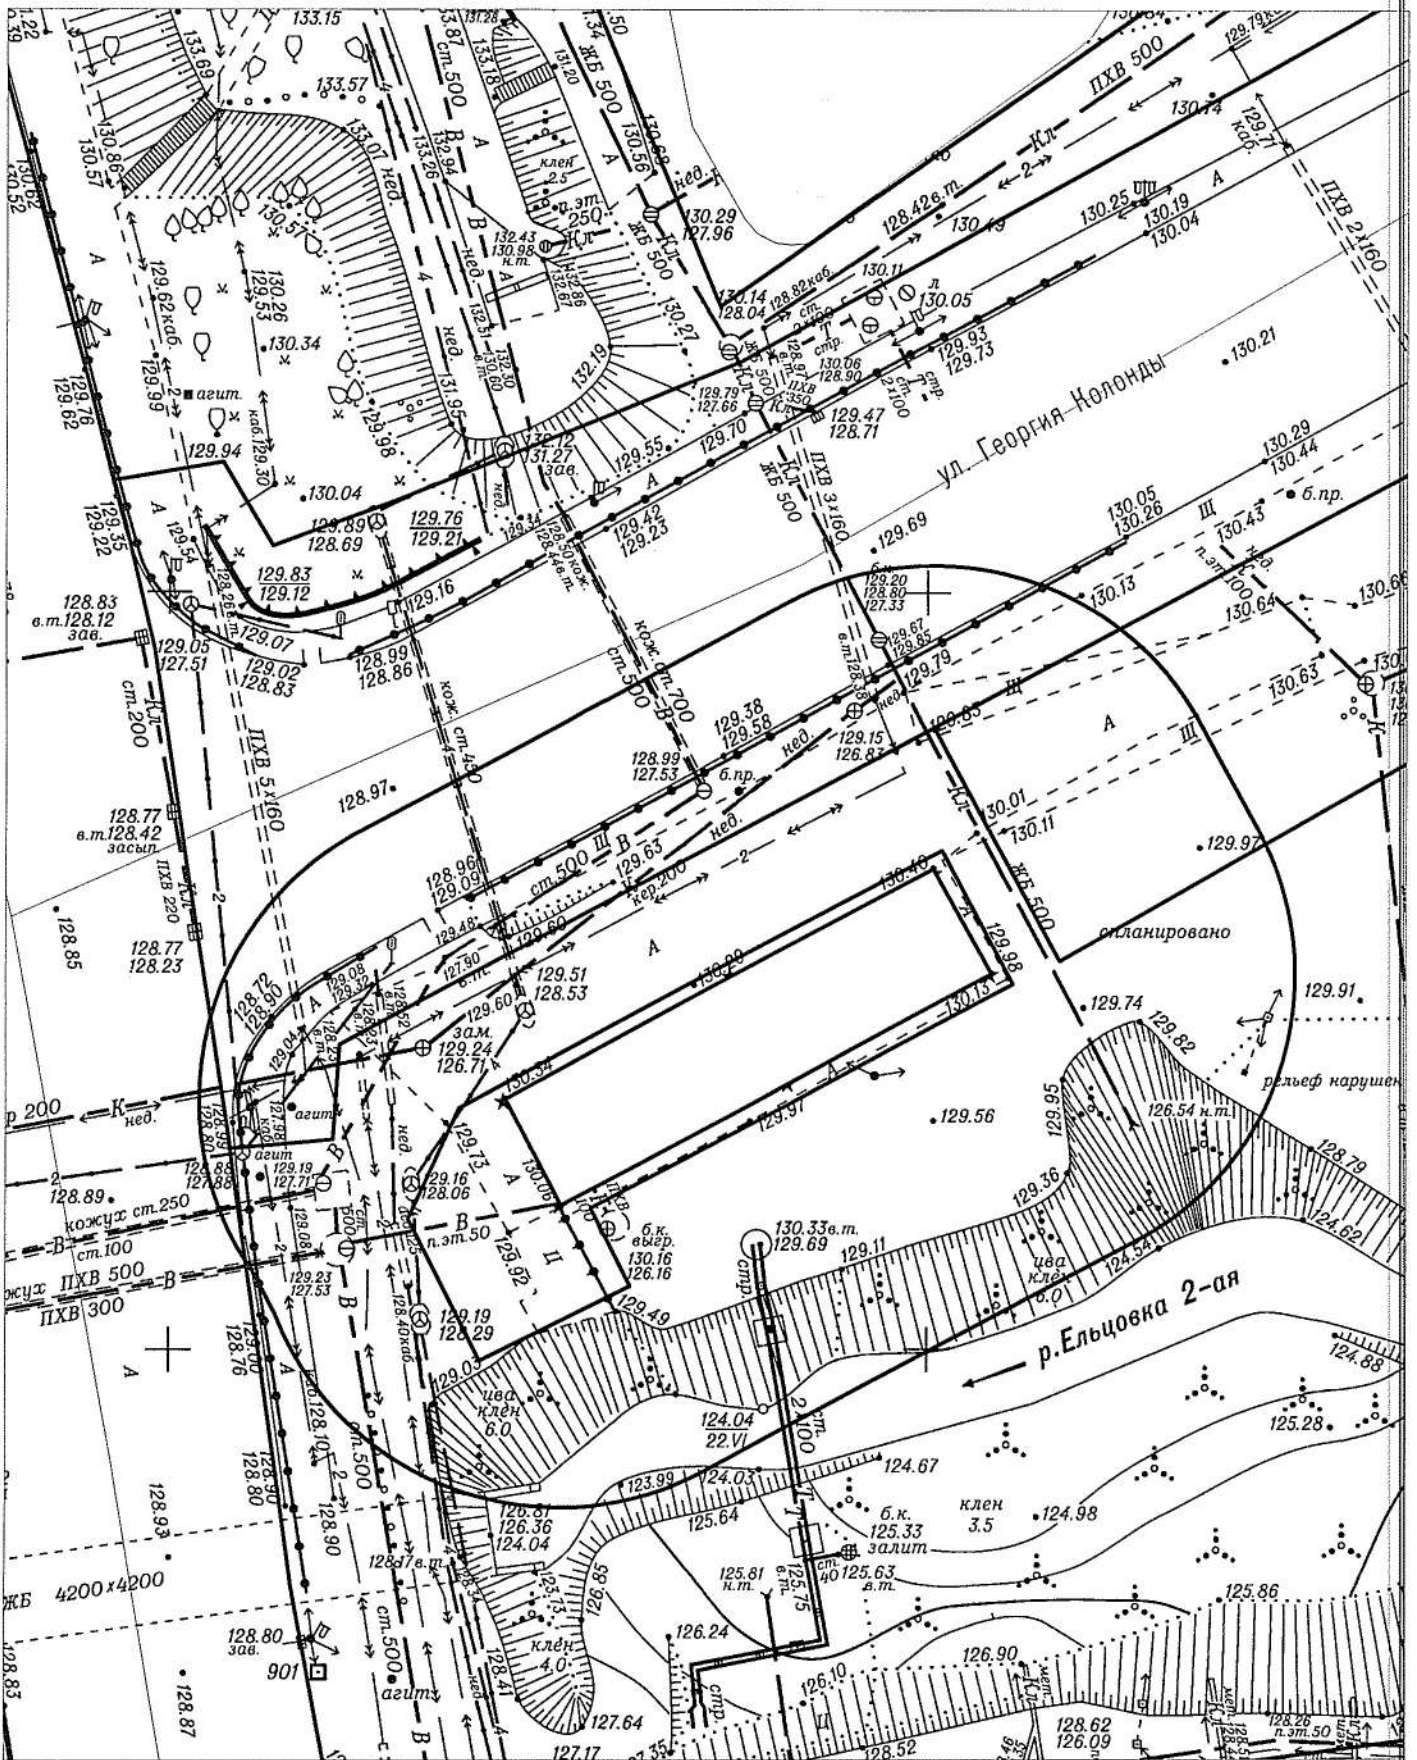

Карта-схема №559

По заданному ориентиру: ул. Владимировская  
на топографическом плане М 1:500

Карта-схема №560

По заданному ориентиру: ул. Каунасская, (4а)  
на топографическом плане М 1:500

Карта-схема №561

По заданному ориентиру: ул. Перевозчикова, (6)  
на топографическом плане М 1:500

Карта-схема №562

По адресному ориентиру: Красный проспект, (222)  
на топографическом плане М 1:500

Карта-схема территории №563  
размещения нестационарного объекта по ул. Одоевского, (1/12)  
на топографическом плане  
М 1:500