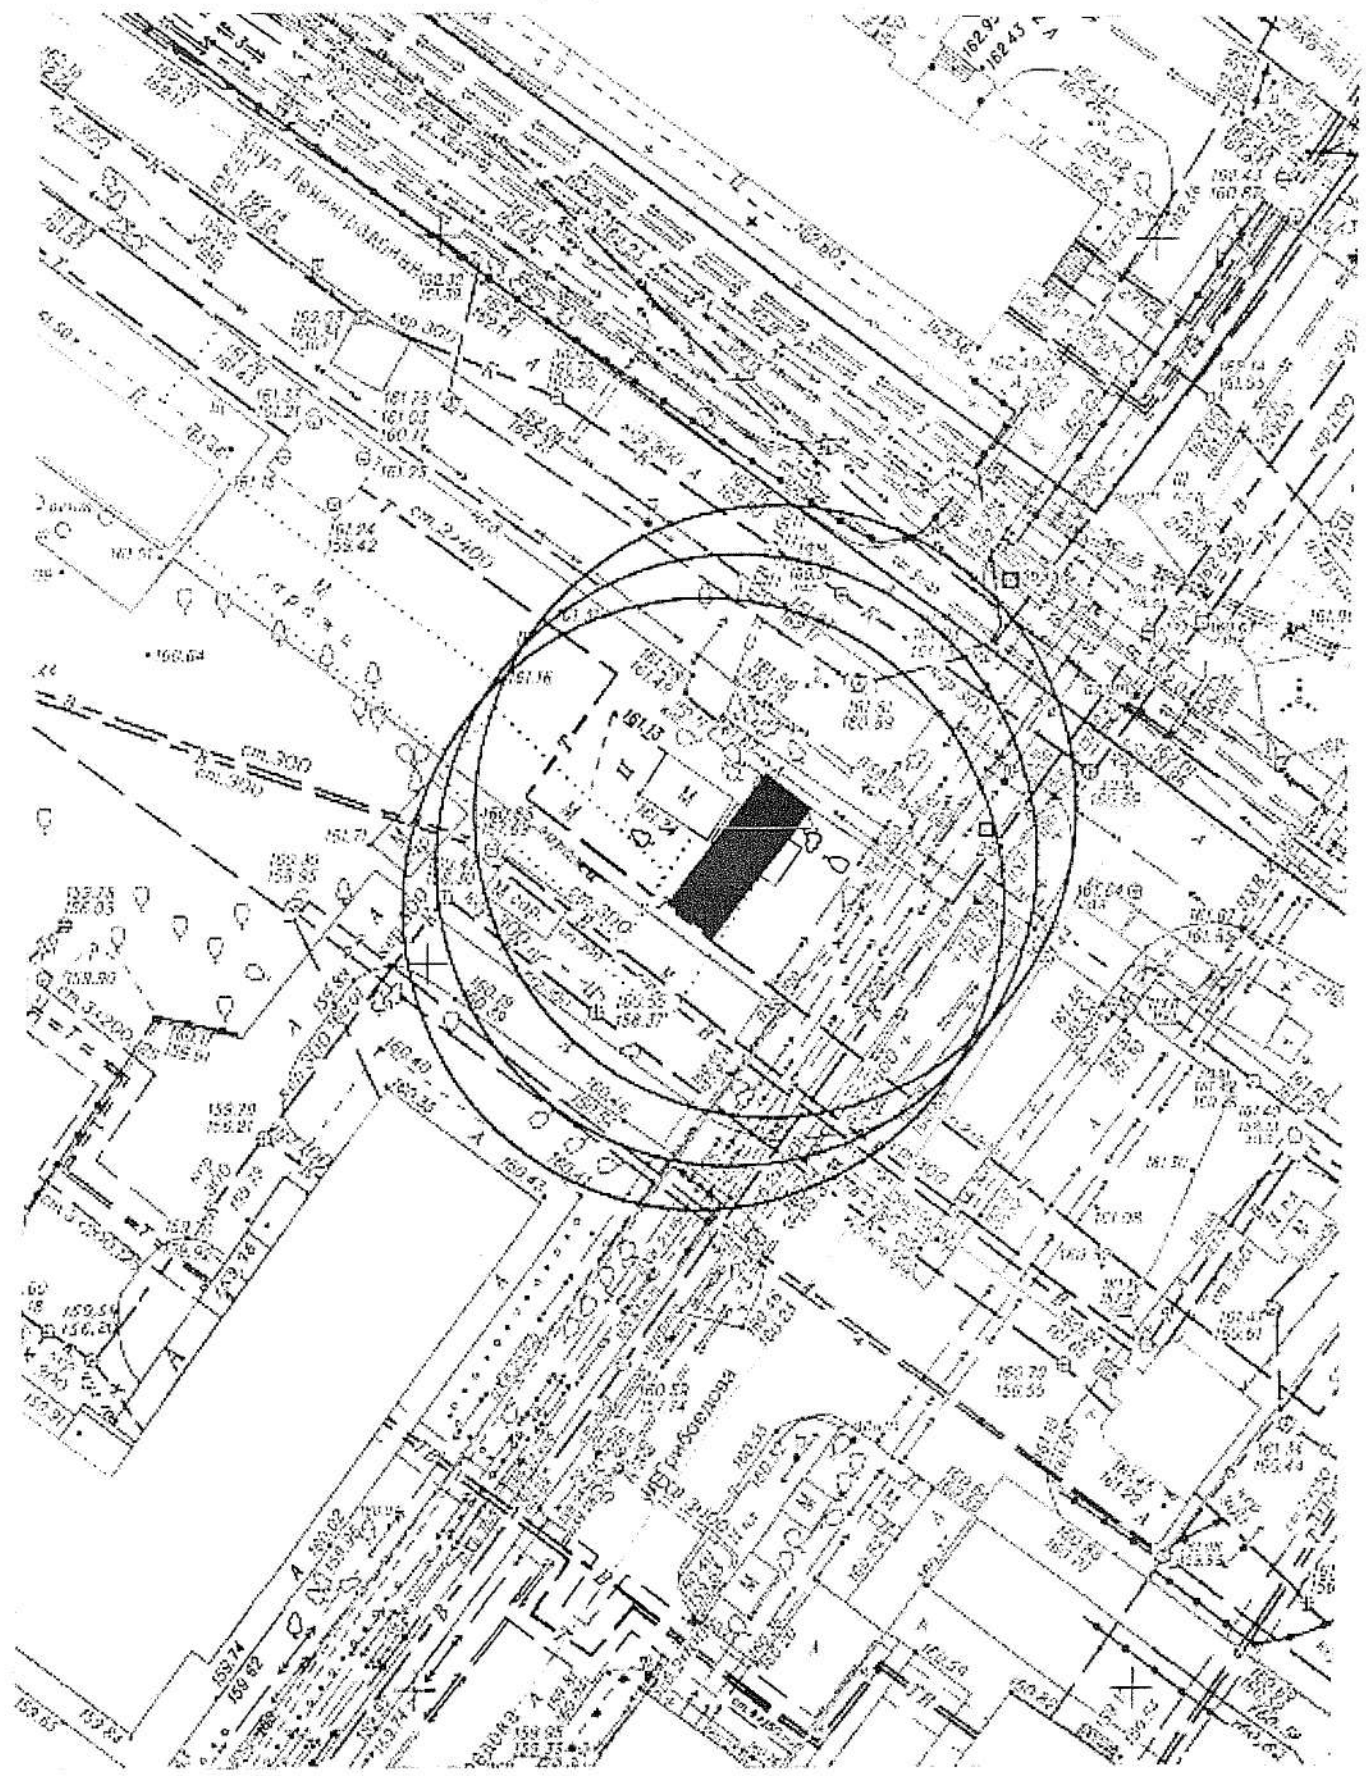

Карта-схема территории № 549
по адресному ориентиру улица Московская, (163)
на топографическом плане М 1:500

Карта-схема территории № 551
по адресному ориентиру улица Кирова, (323)
на топографическом плане М 1:500

Карта-схема территории № 554
по адресному ориентиру: г. Новосибирск, ул. Столетова, (18/2)
на топографическом плане
М 1:500

Карта-схема территории № 557
по адресному ориентиру ул. Онежская 55
на топографическом плане М1:500

Карта-схема территории № 558
по адресному ориентиру ул. Онежская 55
на топографическом плане М1:500