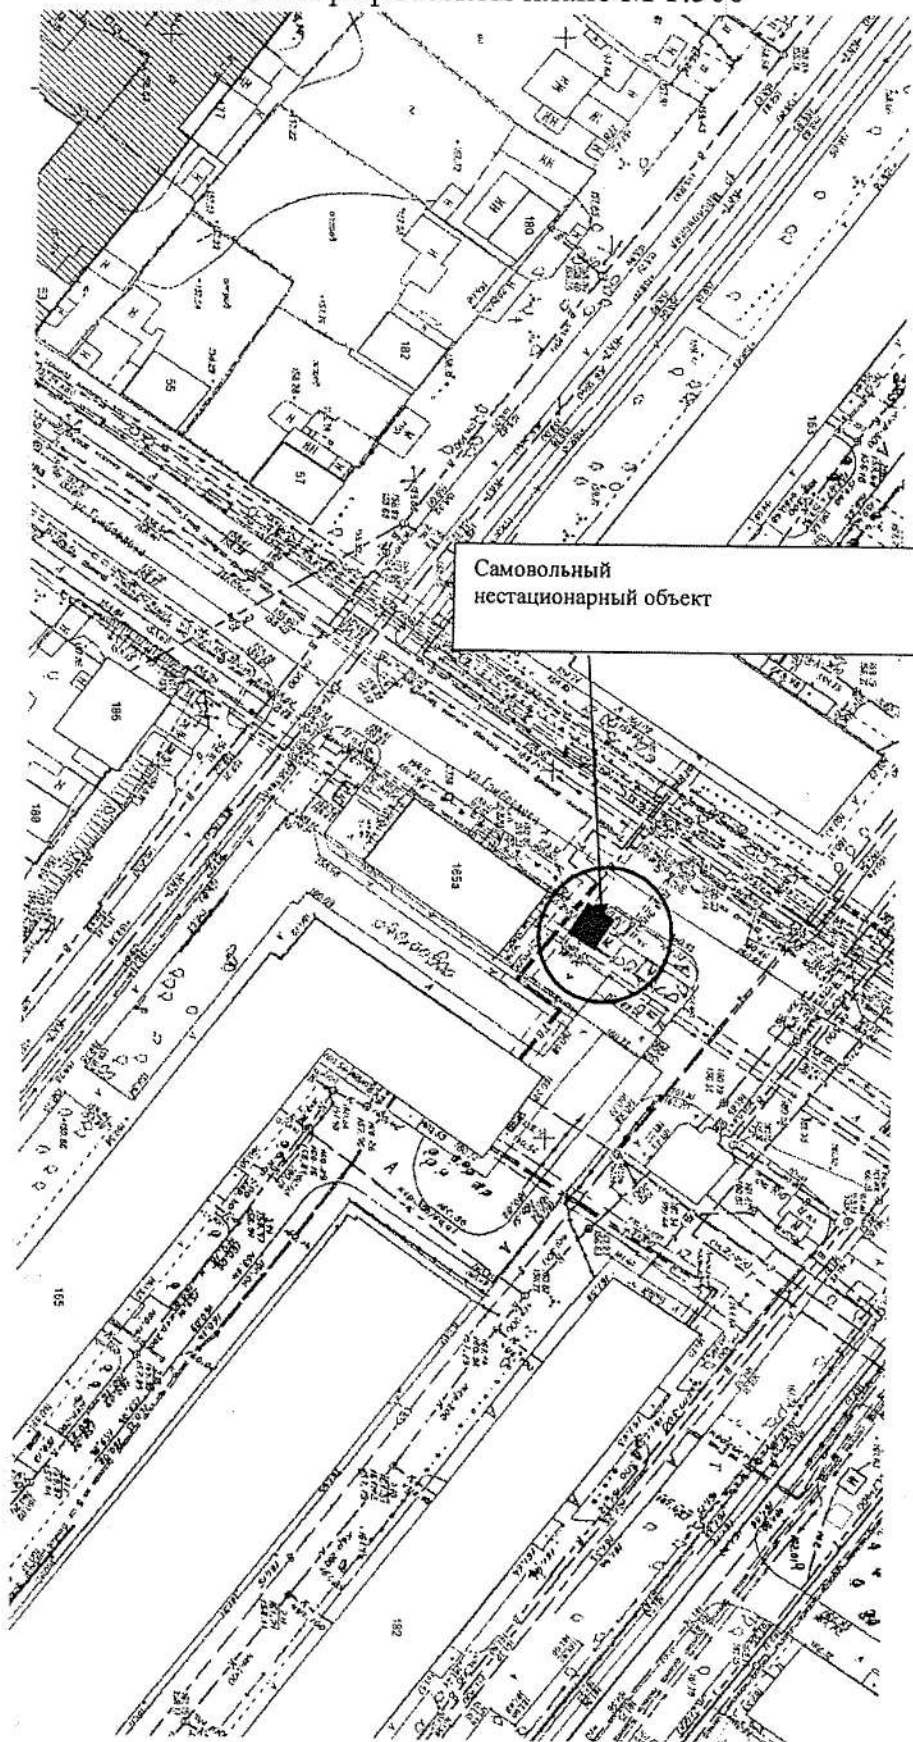

Карта-схема территории № 401
по адресному ориентиру улица Московская, (165к1)
на топографическом плане М 1:500