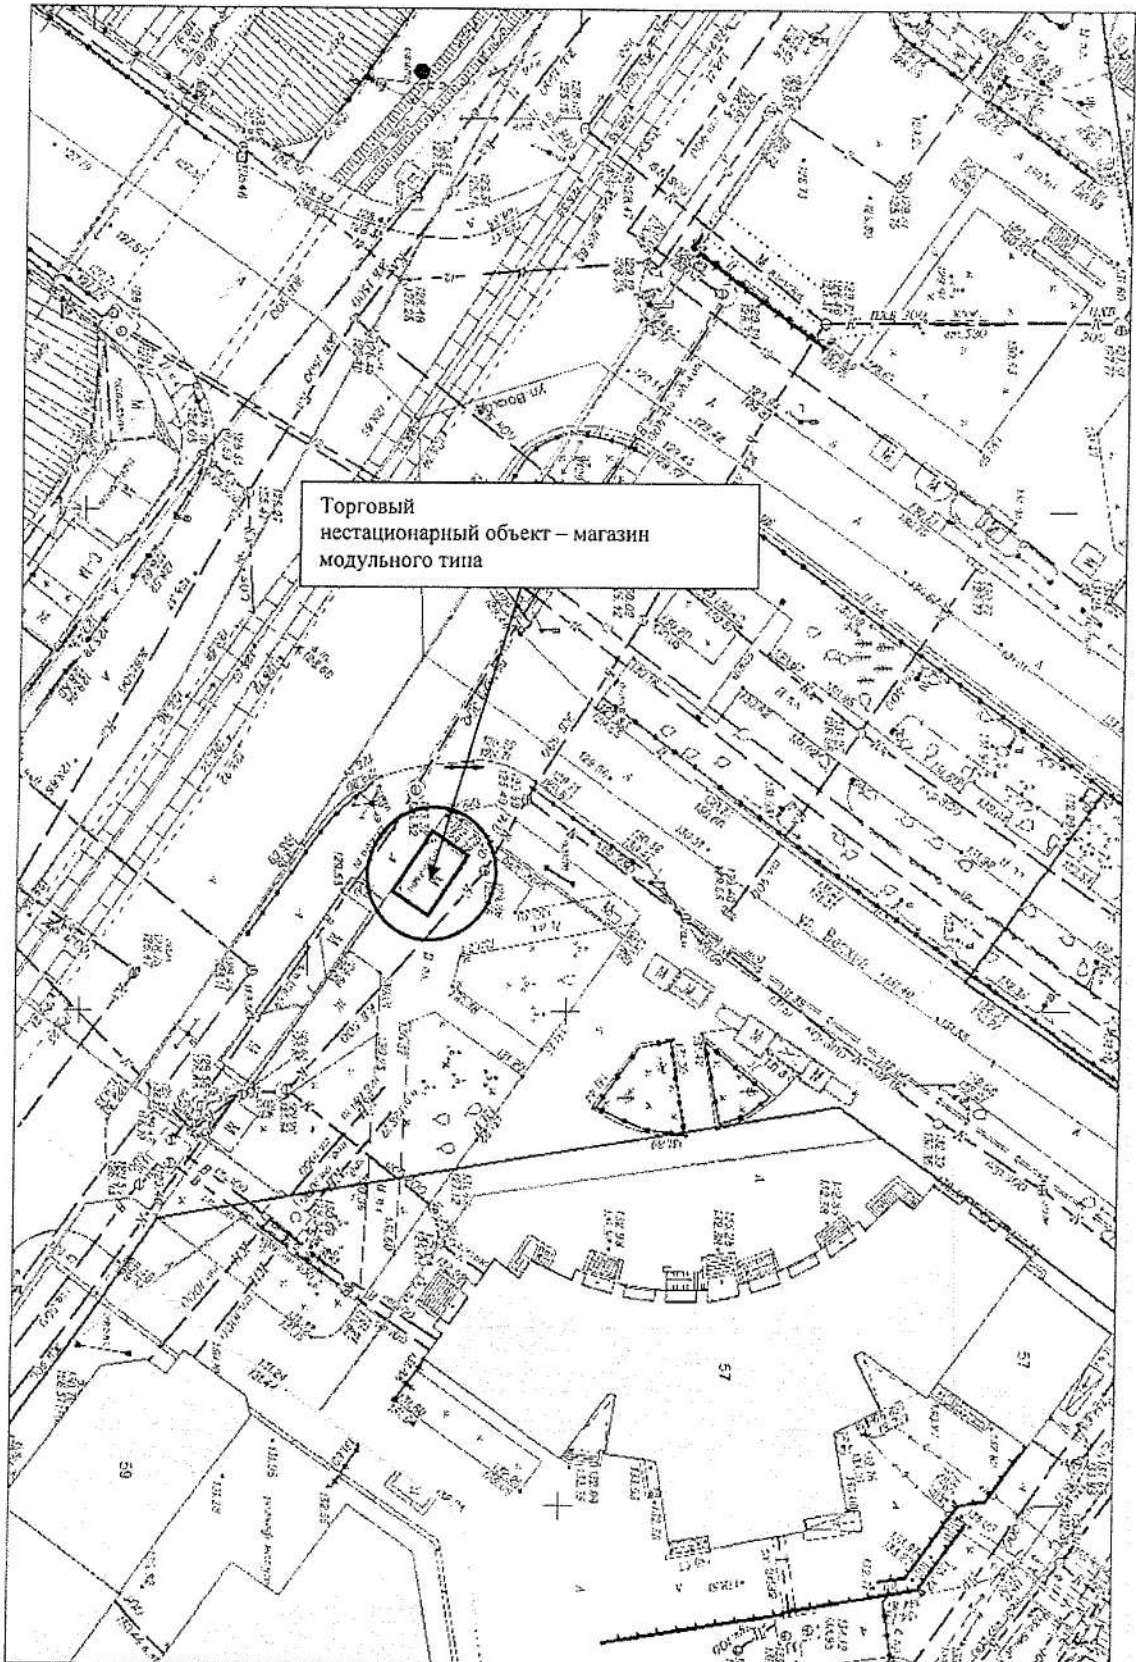

Карта-схема территории № 398
по адресному ориентиру улица Зыряновская, (57)
на топографическом плане М 1:500