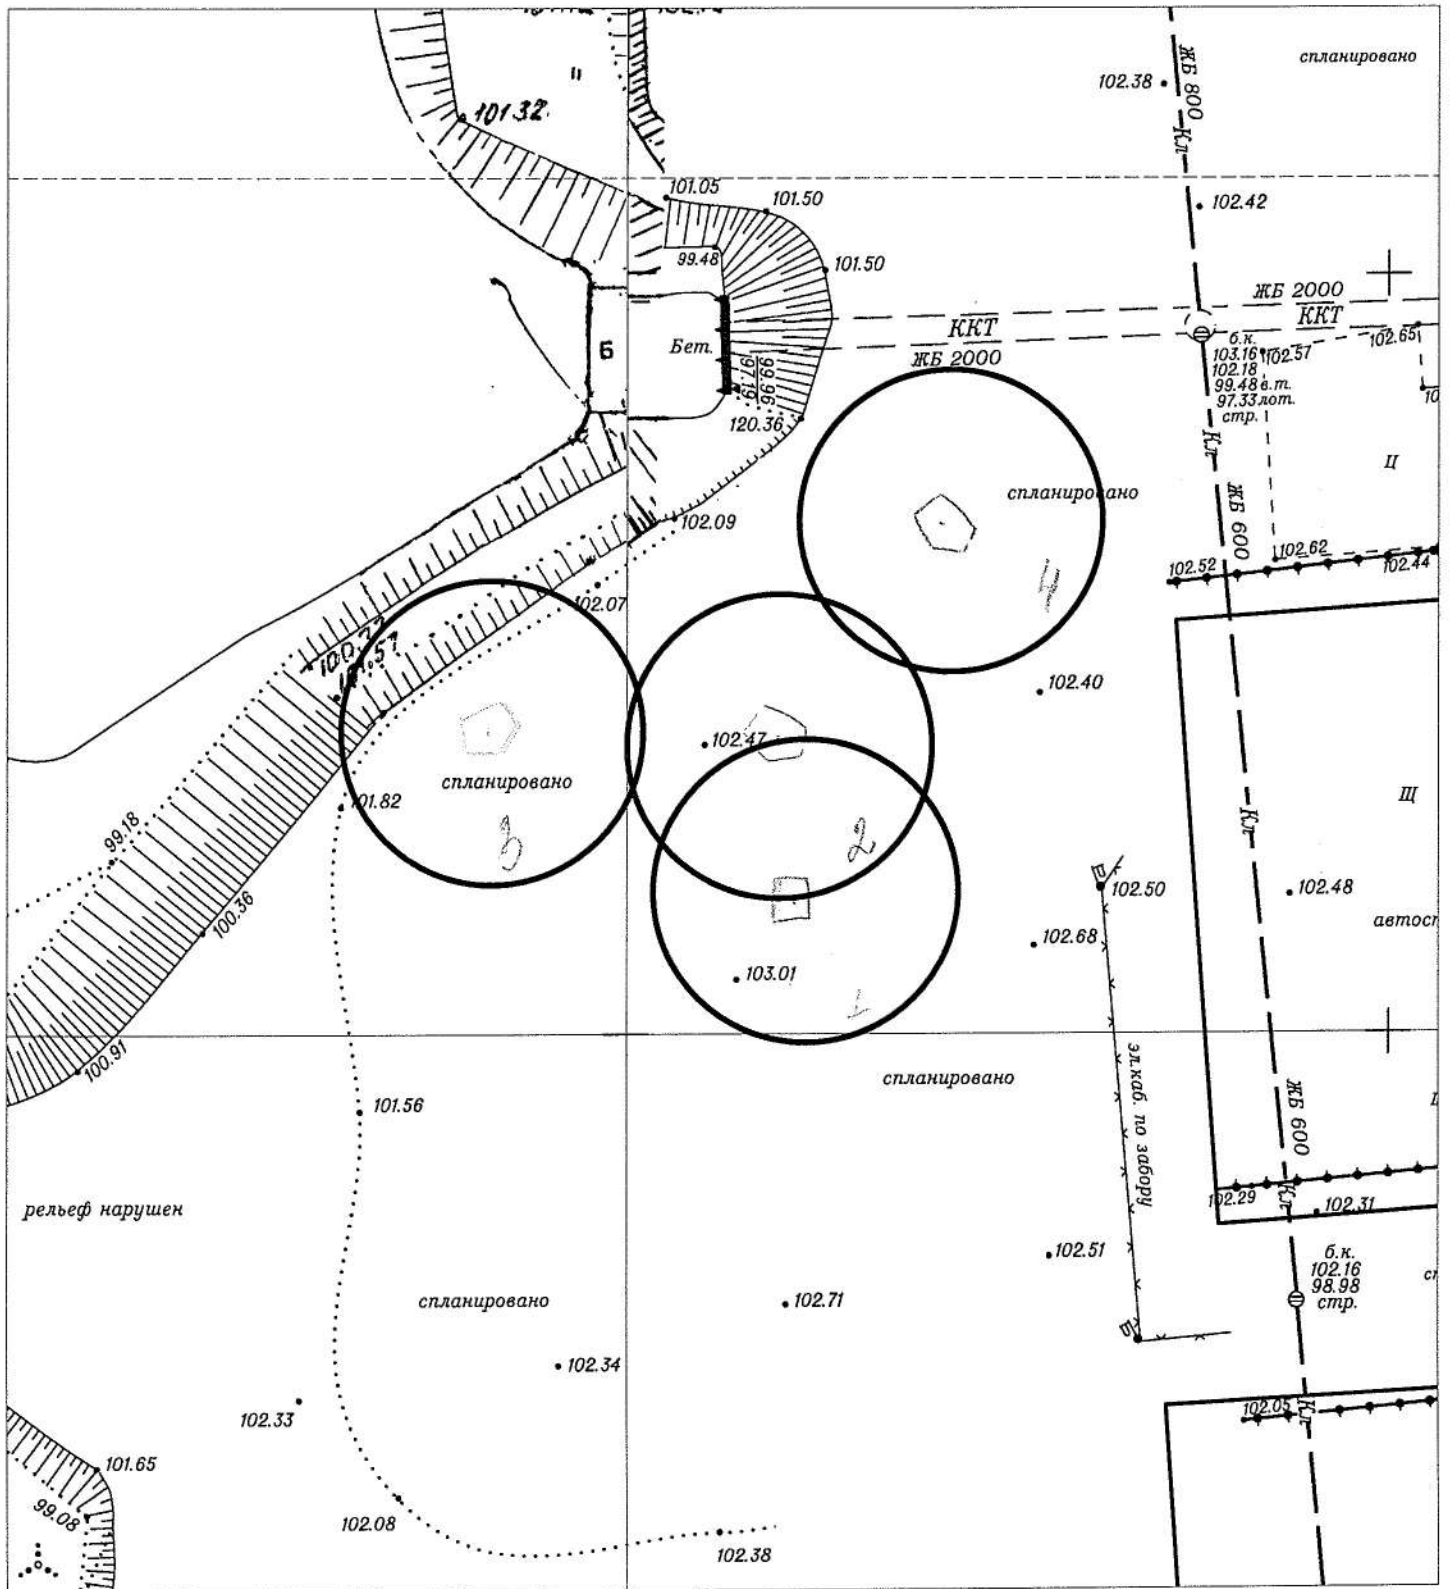

# Карта-схема № 372

По адресному ориентиру: ул. Журиная, (121а)  
на топографическом плане М:500

# Карта-схема № 373

По адресному ориентиру: ул. Боровая  
на топографическом плане М:500

# Карта-схема территории № 380

по адресному ориентиру: ул. Связистов, 131

на топографическом плане М 1:500

**Карта-схема территории № 381**  
 по адресному ориентиру: ул. Связистов, 131  
 на топографическом плане М 1:500

# Карта-схема территории № 384

по адресному ориентиру: ул. Связистов, 131

на топографическом плане М 1:500