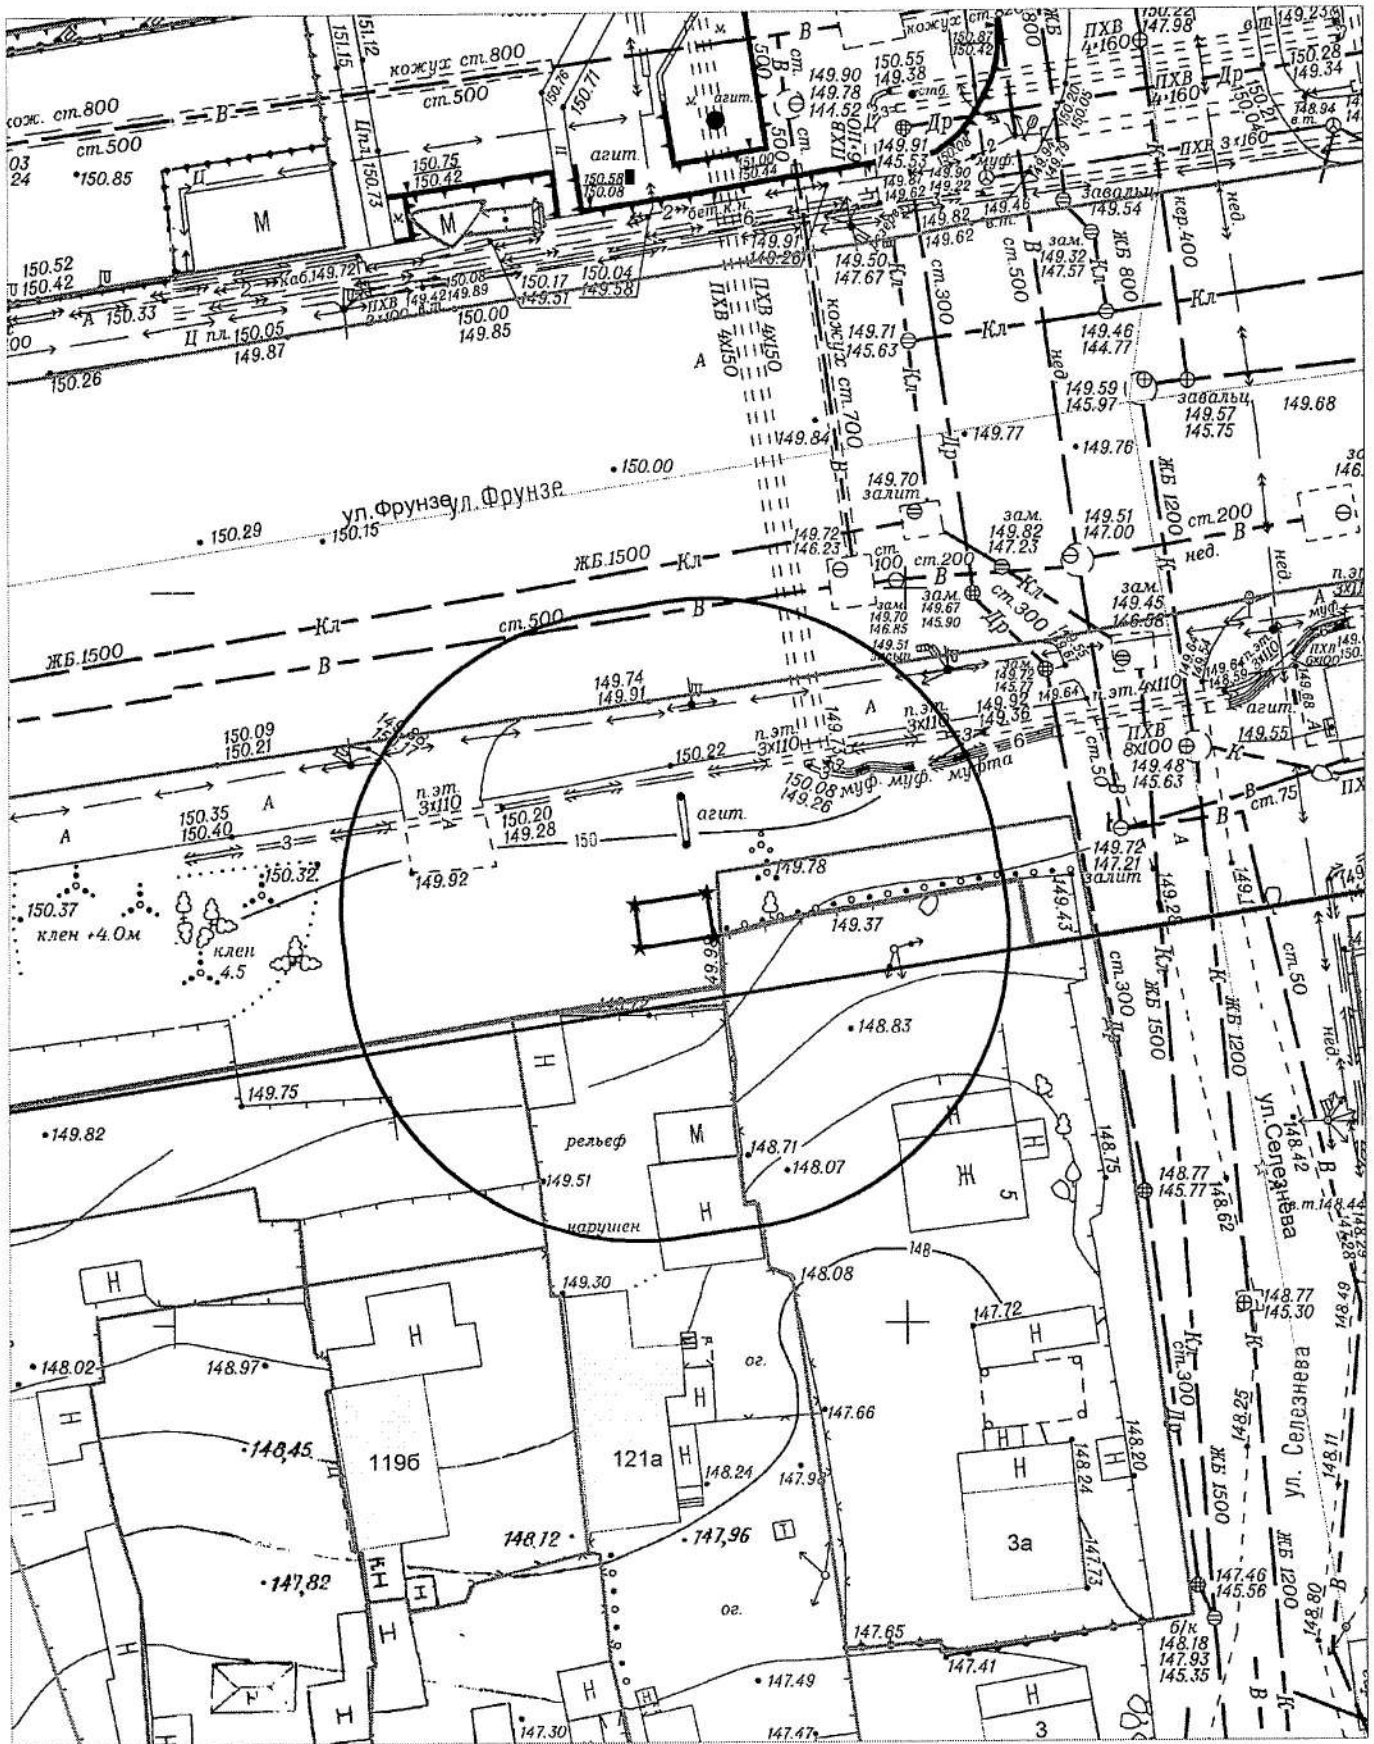

# Карта-схема № 366

По адресной ориентуре: ул. Николая Островского, (109)  
на топографическом плане М:500

# Карта-схема № 372

По адресному ориентиру: ул. Журиная, (121а)  
на топографическом плане М:500

# Карта-схема № 373

По адресному ориентиру: ул. Боровая  
на топографическом плане М:500

# Карта-схем № 376

По адресному ориентиру: ул. Магаданская, (1а)  
на топографическом плане М:500