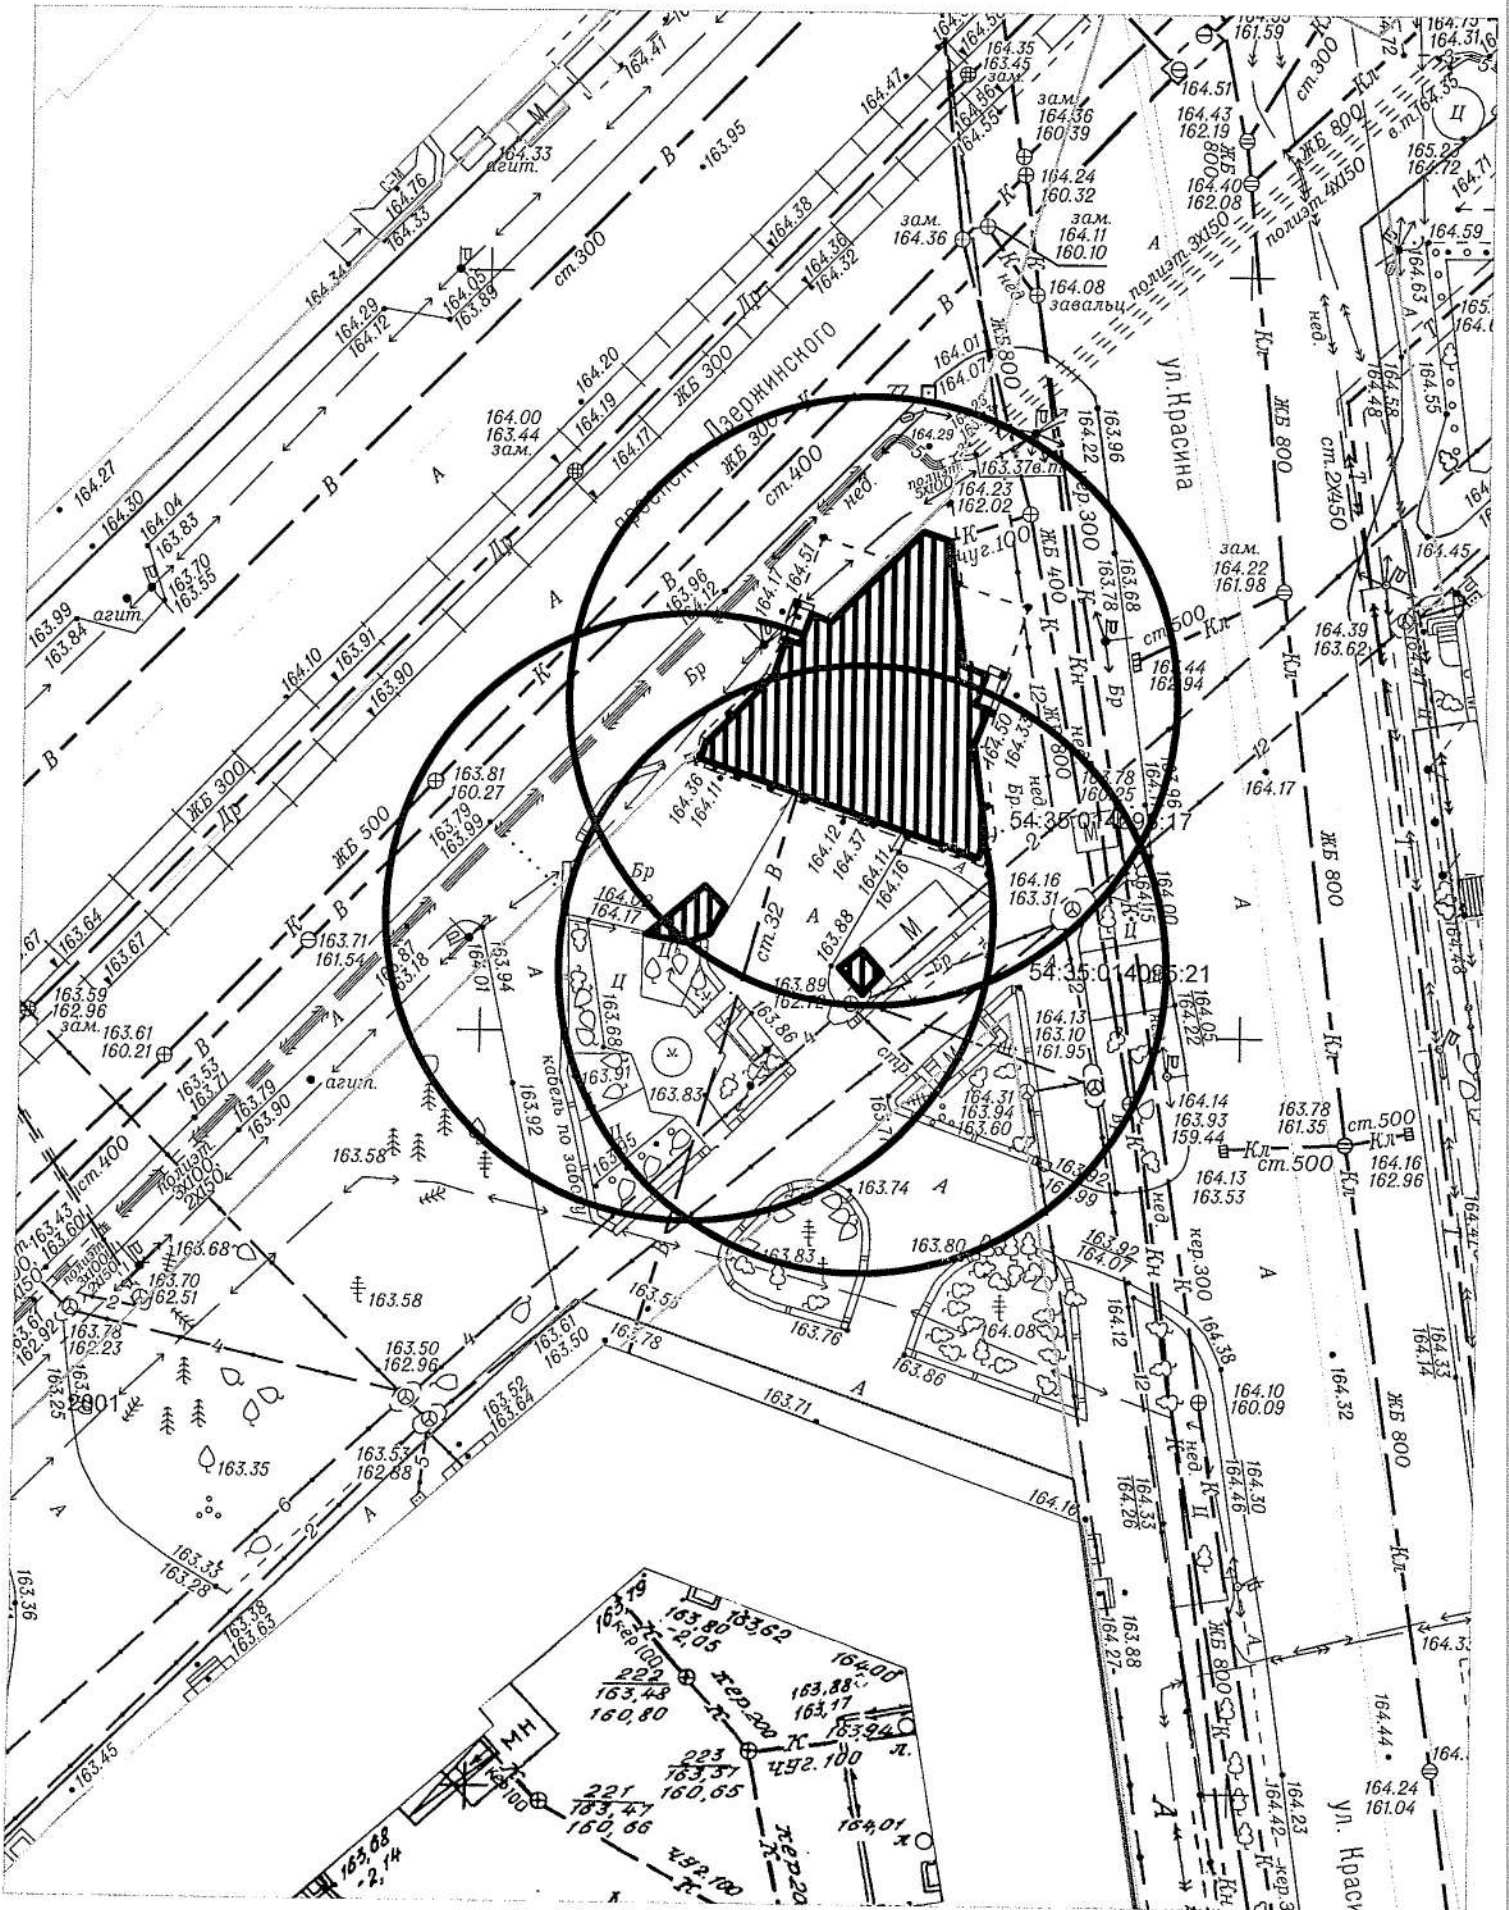

# Карта-схема № 372

По адресному ориентиру: ул. Журиная, (121а)  
на топографическом плане М:500

# Карта-схема № 373

По адресному ориентиру: ул. Боровая  
на топографическом плане М:500

Карта – схема территории № 390  
по адресному ориентиру: ул. Громова, (16)  
на топографическом плане М 1:1500

Карта – схема территории № 391

по адресному ориентиру: ул. Громова, (22)

на топографическом плане М 1:1500

Карта-схема территории №393  
по адресному ориентиру: пр. Держинского 4  
на топографическом плане М 1:500

Карта-схема территории № 397  
по адресному ориентиру улица Сакко и Ванцетти, (52)  
на топографическом плане М 1:500