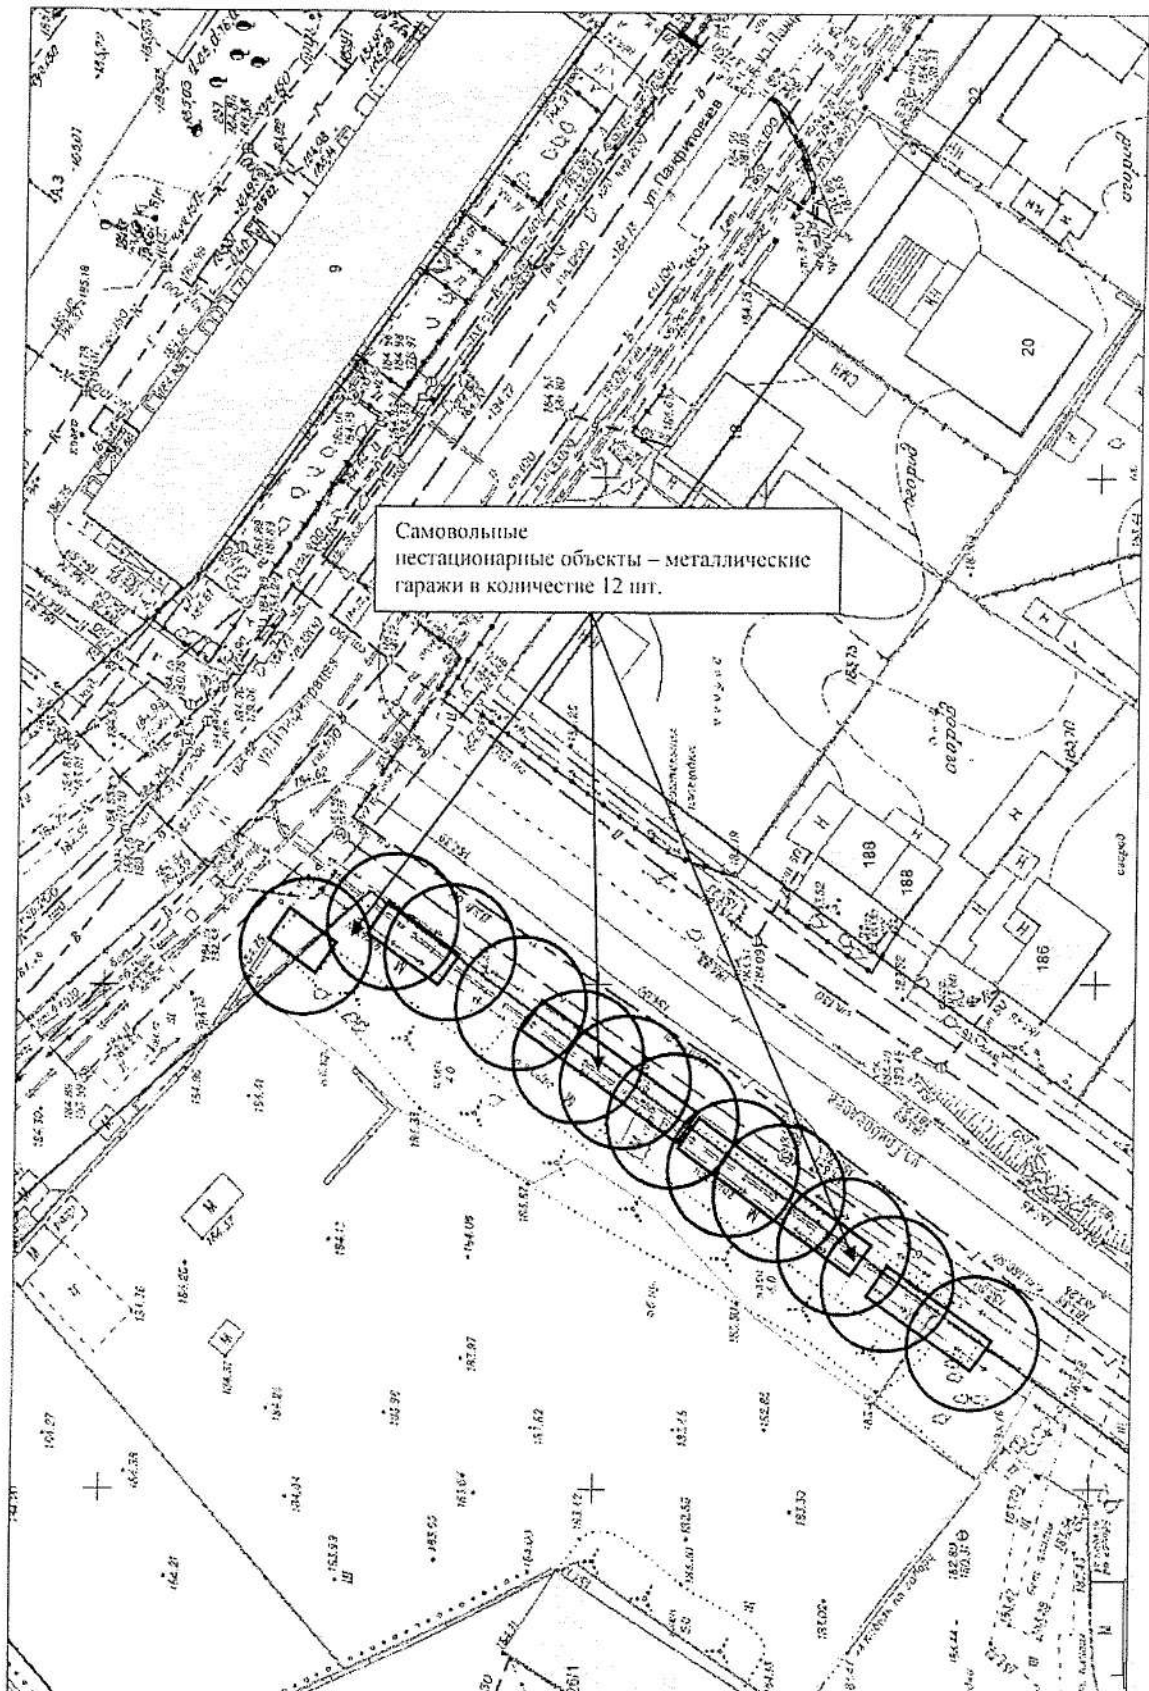

Карта-схема территории № 403
по адресному ориентиру улица Грибоедова, (188)
на топографическом плане М 1:500