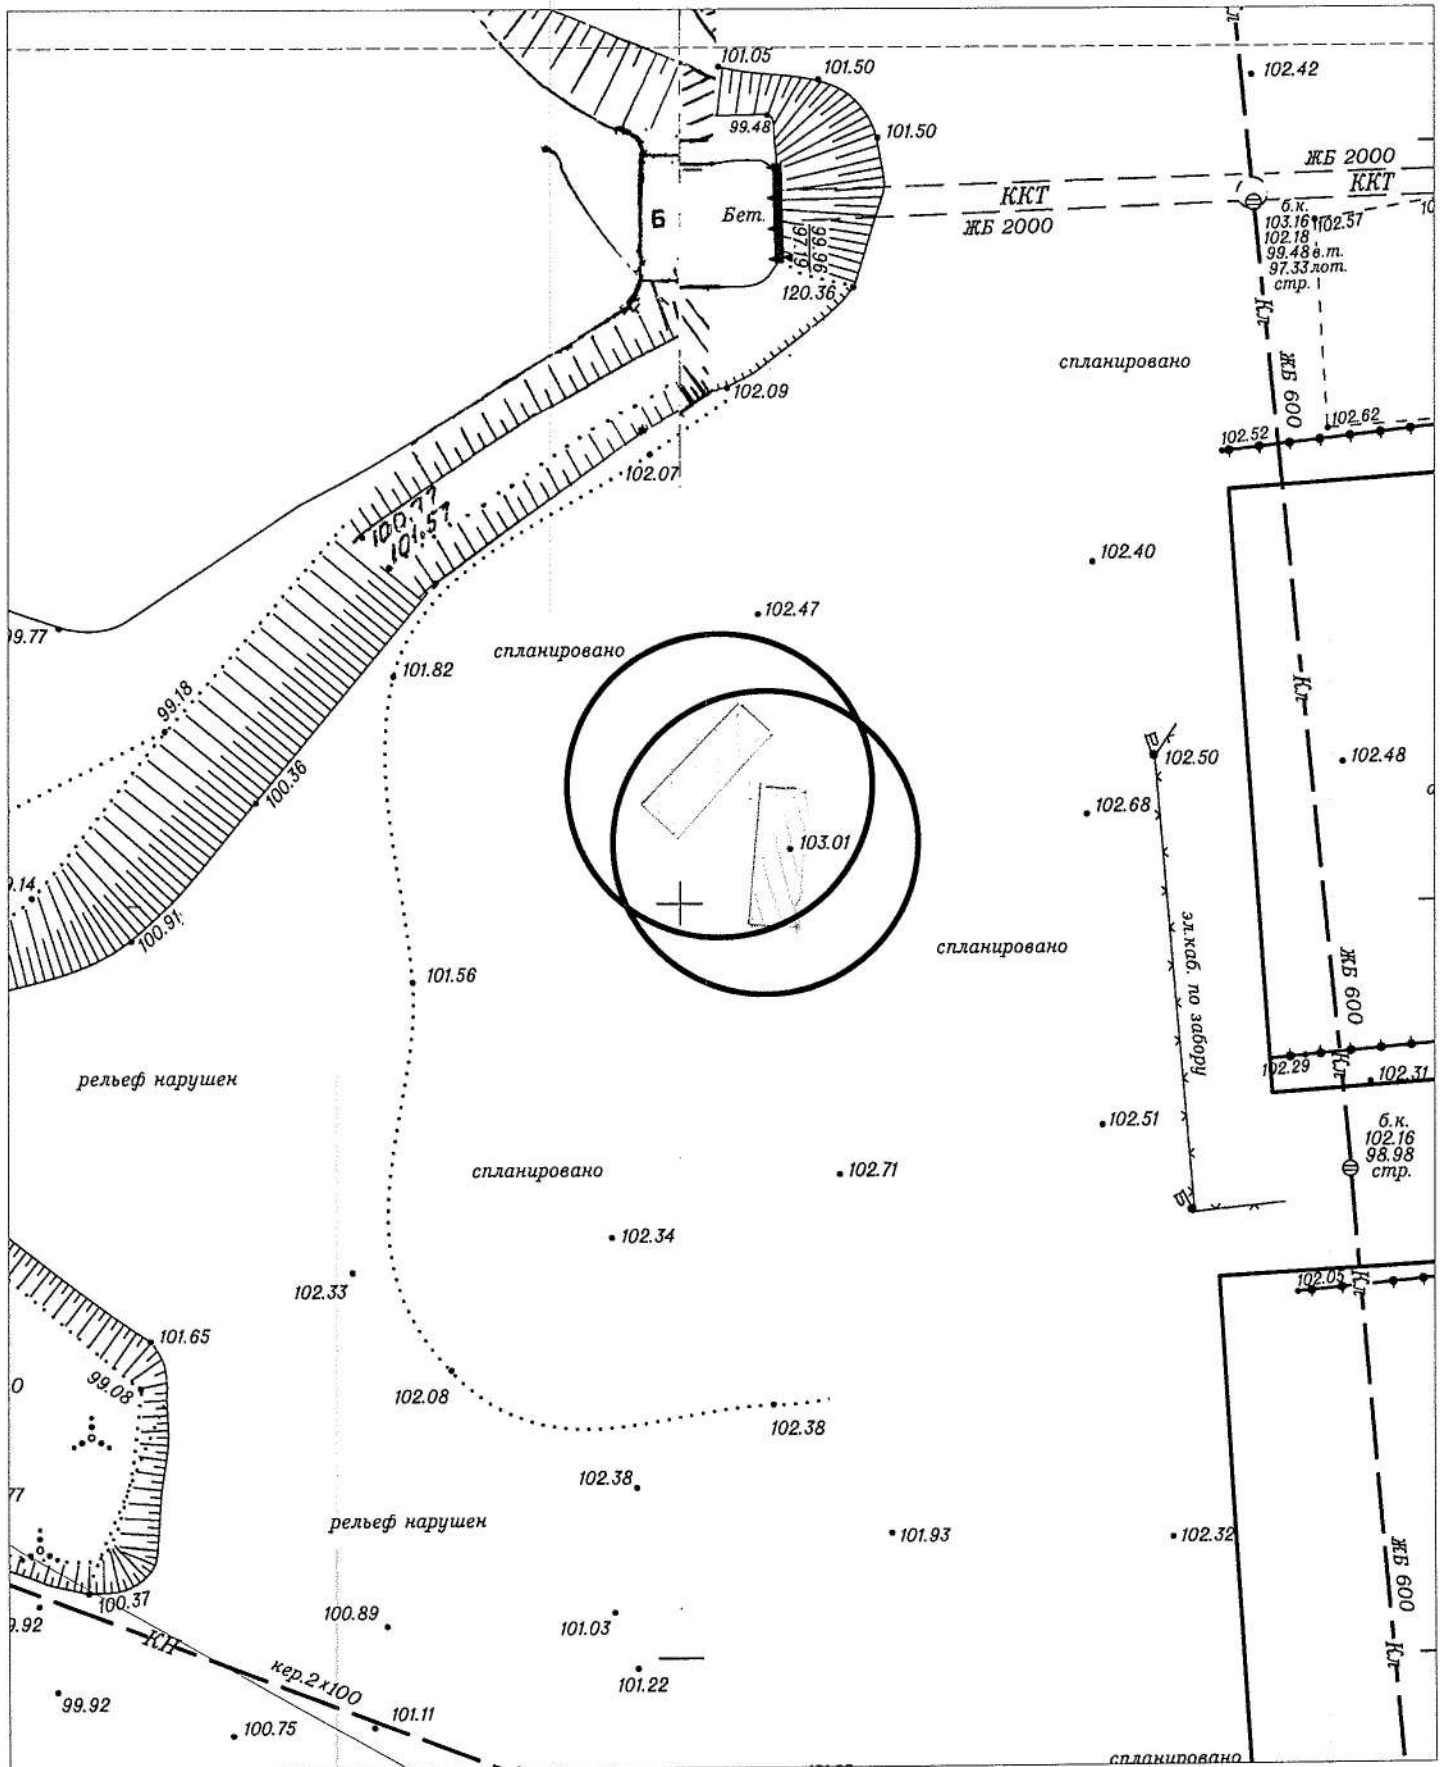

# Карта-схема № 372

По адресному ориентиру: ул. Журиная, (121а)  
на топографическом плане М:500

# Карта-схема № 373

По адресному ориентиру: ул. Боровая  
на топографическом плане М:500

# Карта-схема территории № 384

по адресному ориентиру: ул. Связистов, 131

на топографическом плане М 1:500

# Карта-схема территории № 385

по адресному ориентиру: ул. Связистов, 131

на топографическом плане М 1:500