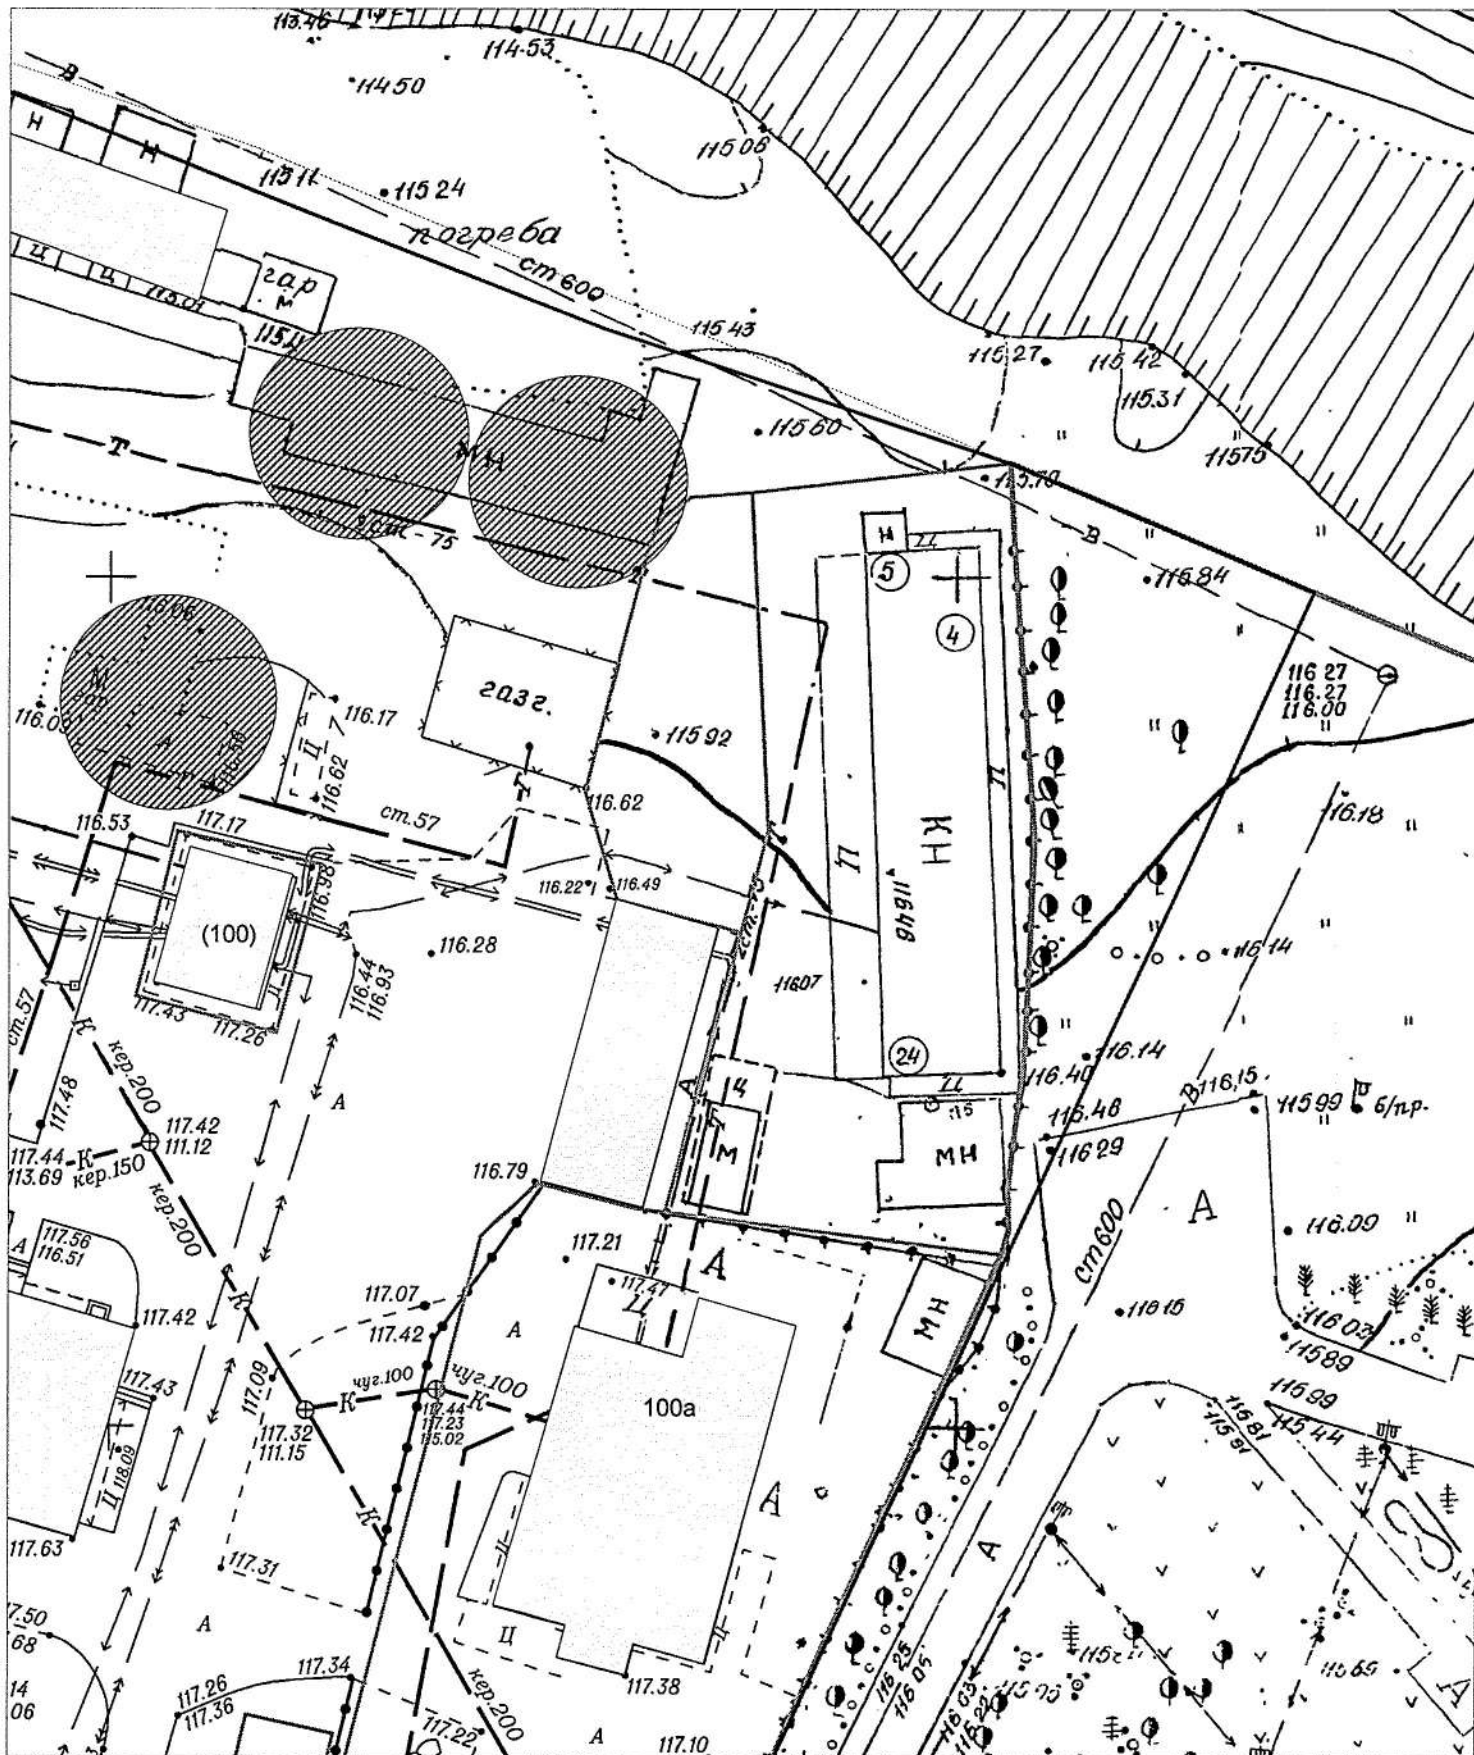

Карта-схема территории № 404
размещения нестационарных объектов по ул. Первомайская, (102)
на топографическом плане
М 1:500