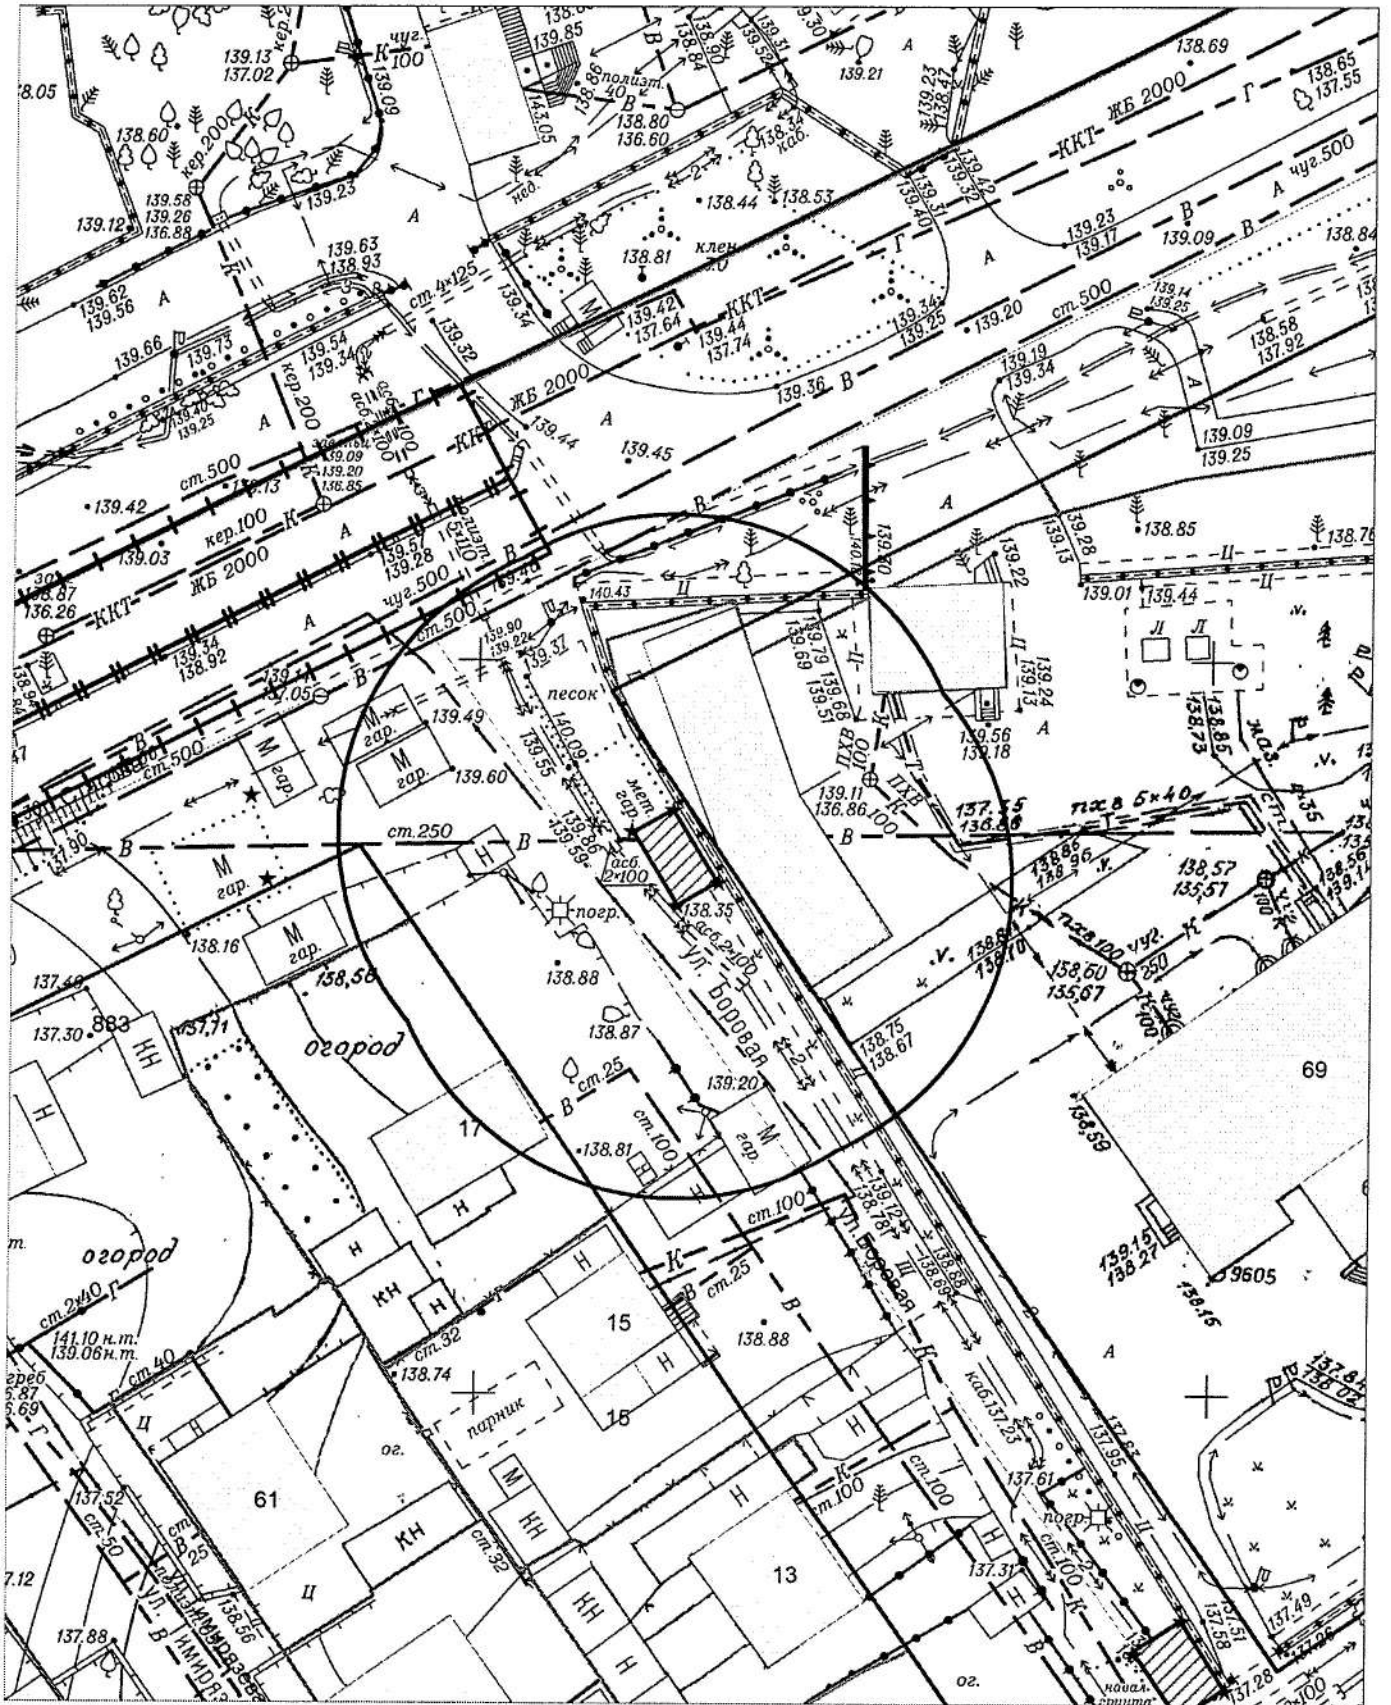

# Карта-схема № 366

По адресной ориентуре: ул. Николая Островского, (109)  
на топографическом плане М:500

# Карта-схема № 372

По адресному ориентиру: ул. Журиная, (121а)  
на топографическом плане М:500

# Карта-схема № 373

По адресному ориентиру: ул. Боровая  
на топографическом плане М:500

# Карта-схем № 376

По адресному ориентиру: ул. Магаданская, (1а)  
на топографическом плане М:500