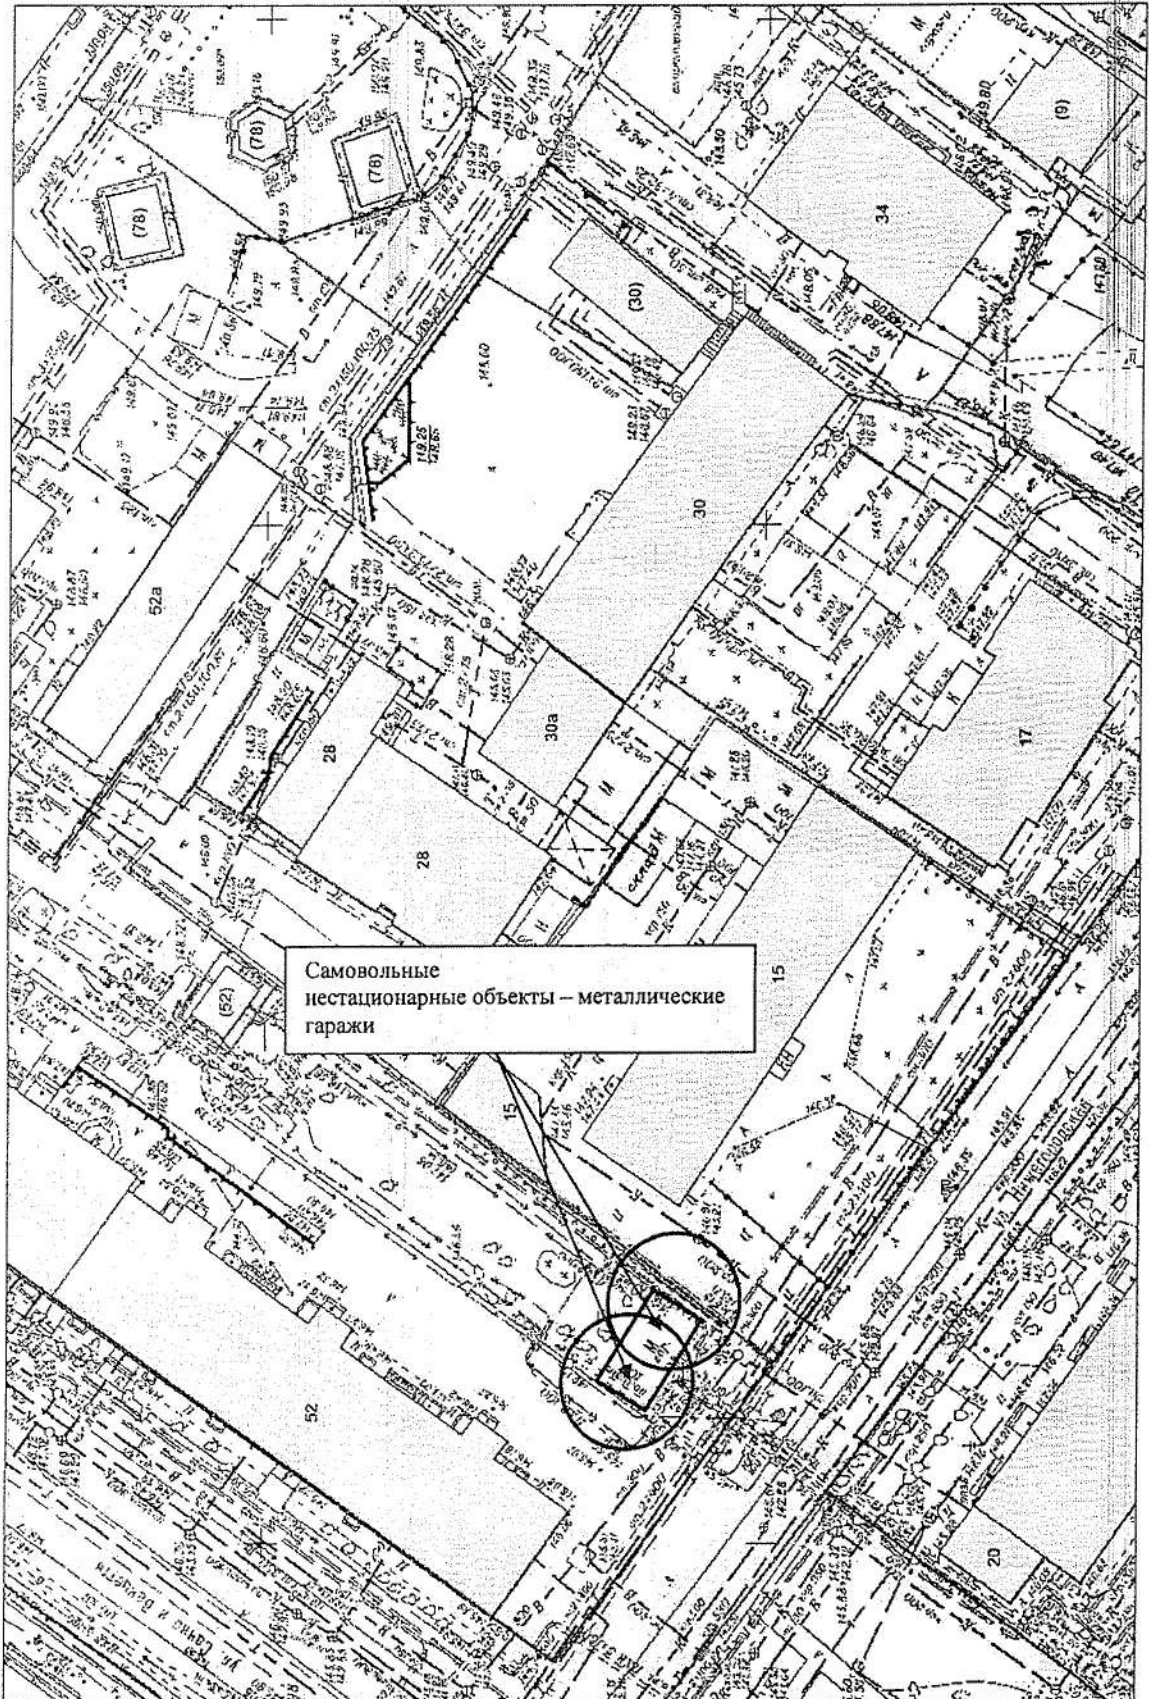

Карта-схема территории №393  
по адресному ориентиру: пр. Держинского 4  
на топографическом плане М 1:500

Карта-схема территории № 397  
по адресному ориентиру улица Сакко и Ванцетти, (52)  
на топографическом плане М 1:500