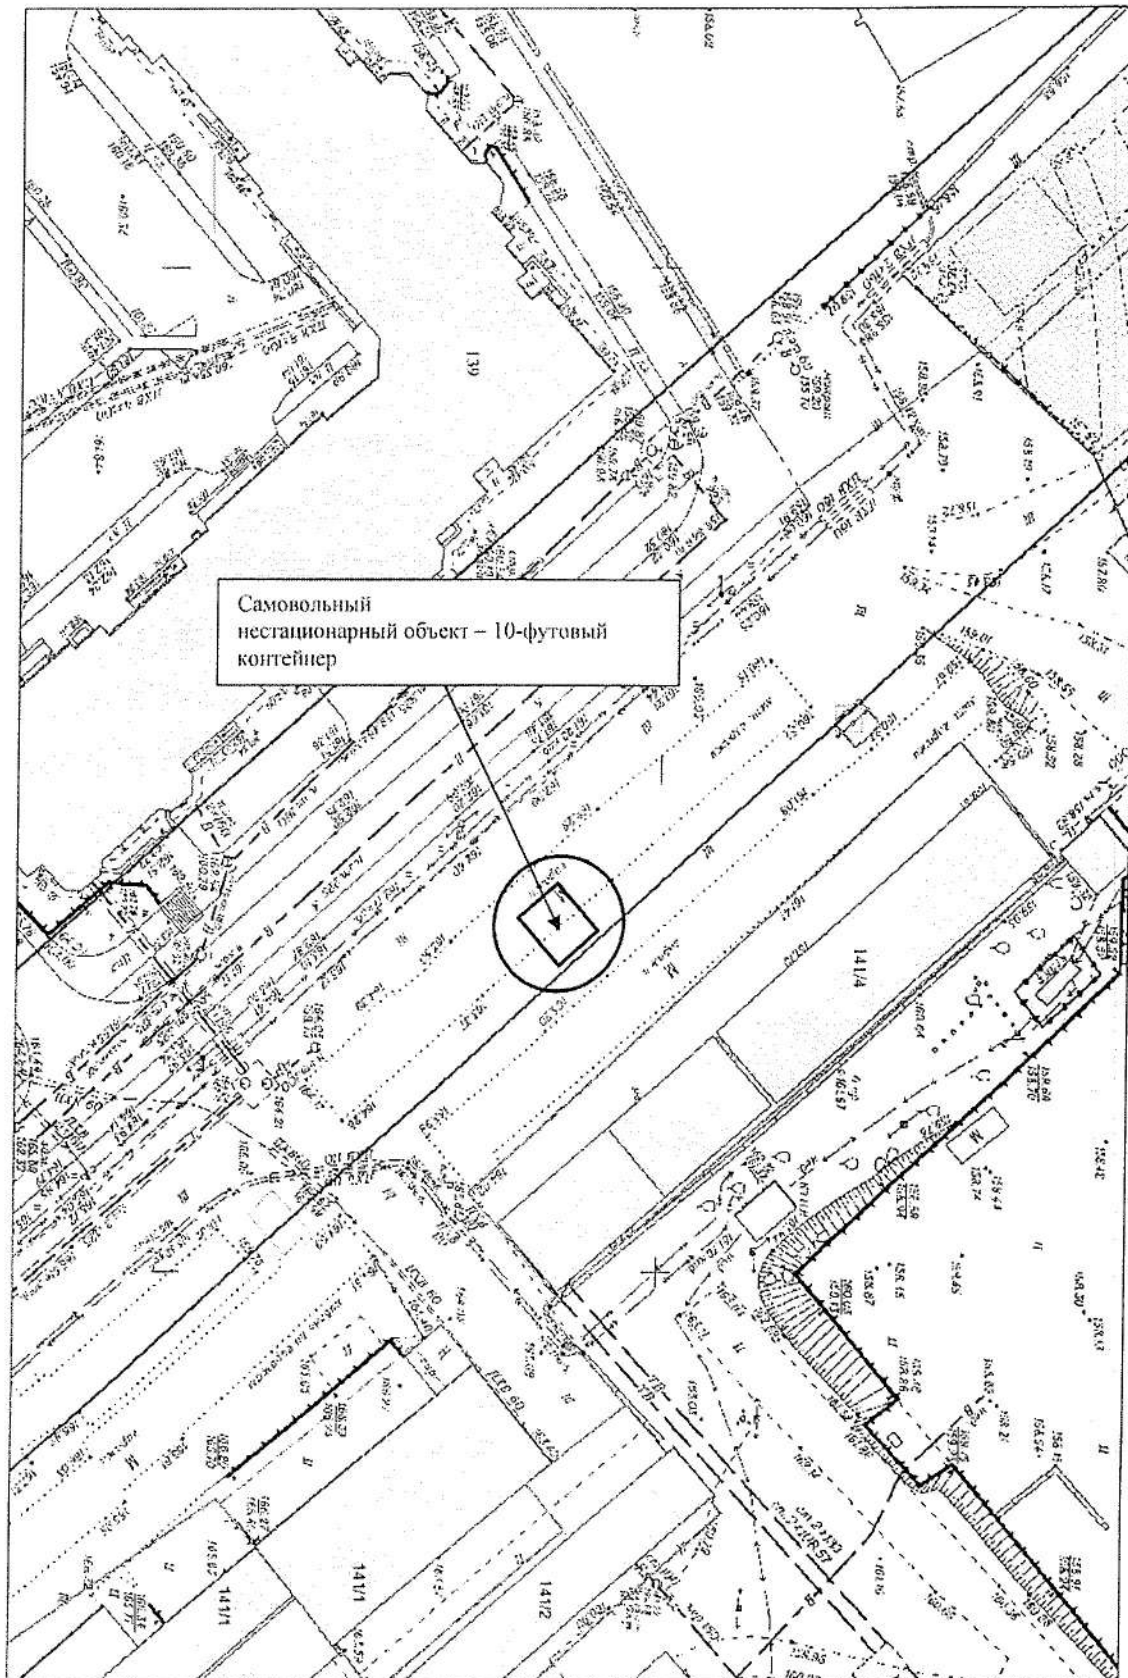

# Карта-схема № 372

По адресному ориентиру: ул. Журиная, (121а)  
на топографическом плане М:500

# Карта-схема № 373

По адресному ориентиру: ул. Боровая  
на топографическом плане М:500

Карта-схема территории № 398  
по адресному ориентиру улица Зыряновская, (57)  
на топографическом плане М 1:500

Карта-схема территории № 400  
по адресному ориентиру улица Выборная, (141/4)  
на топографическом плане М 1:500