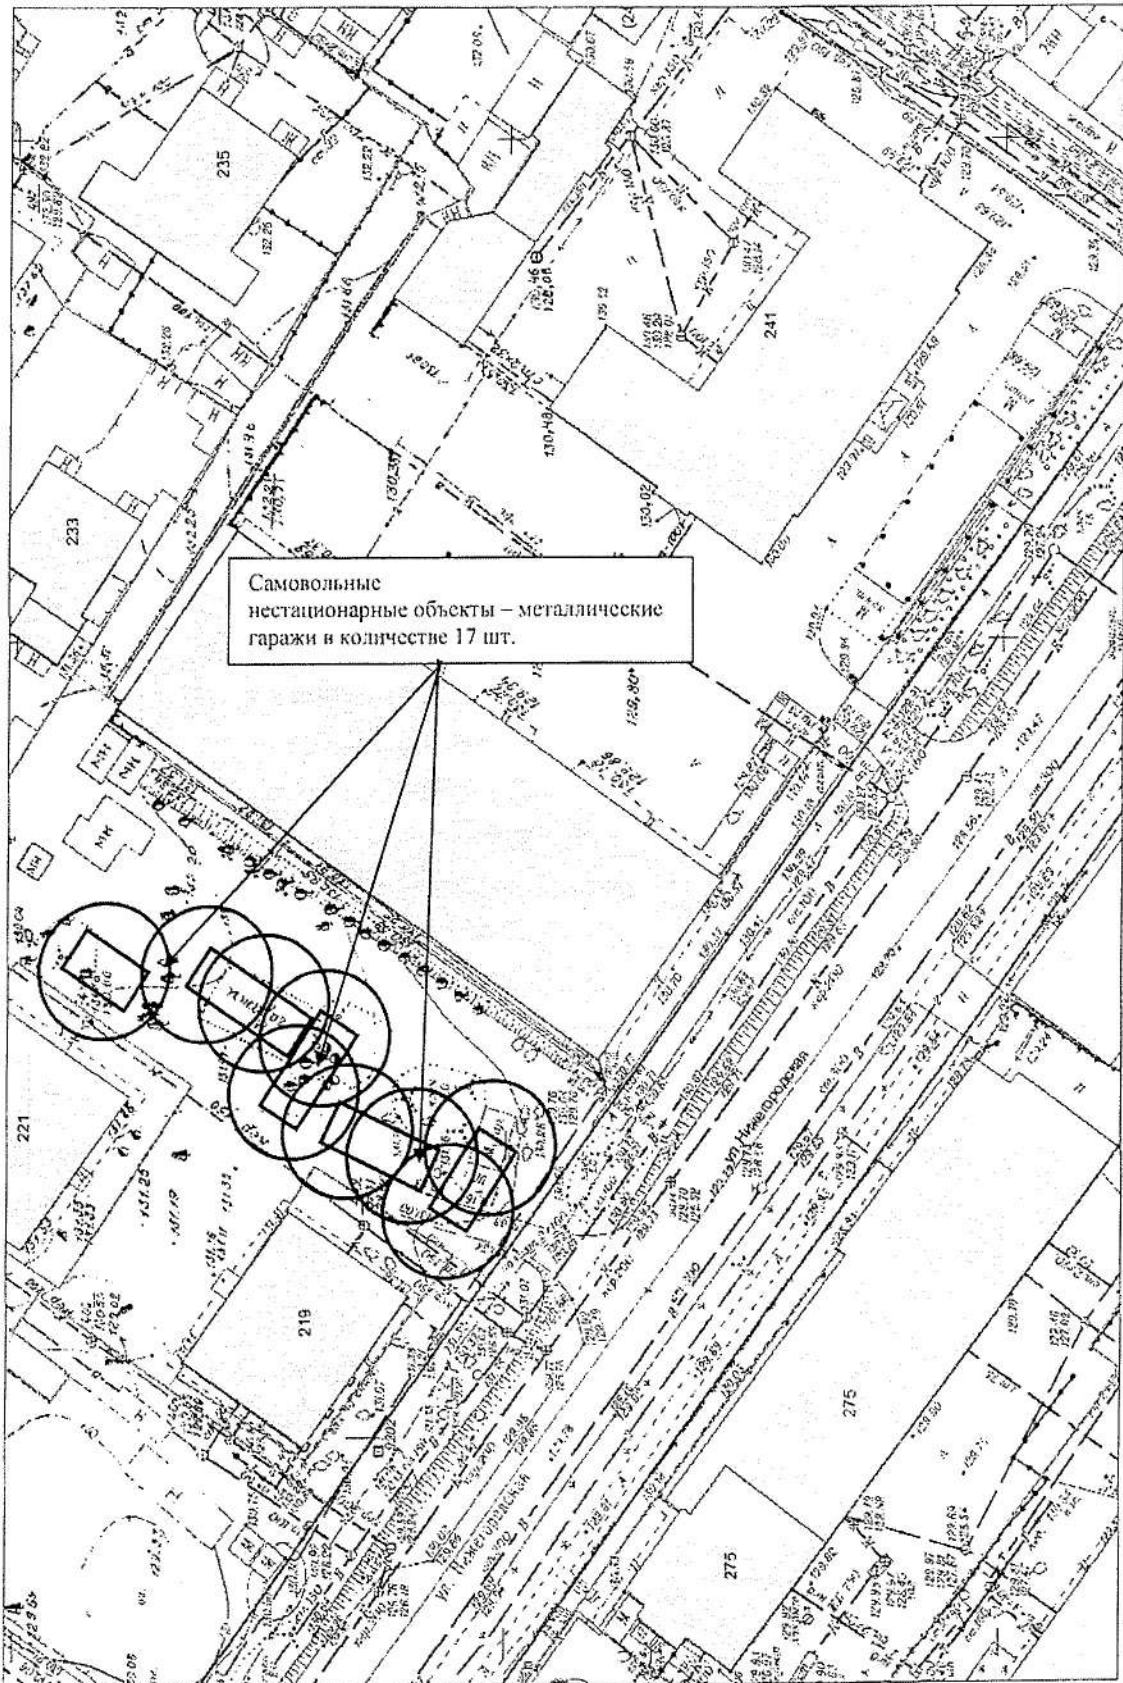

Карта-схема территории № 402
по адресному ориентиру улица Нижегородская, (219)
на топографическом плане М 1:500