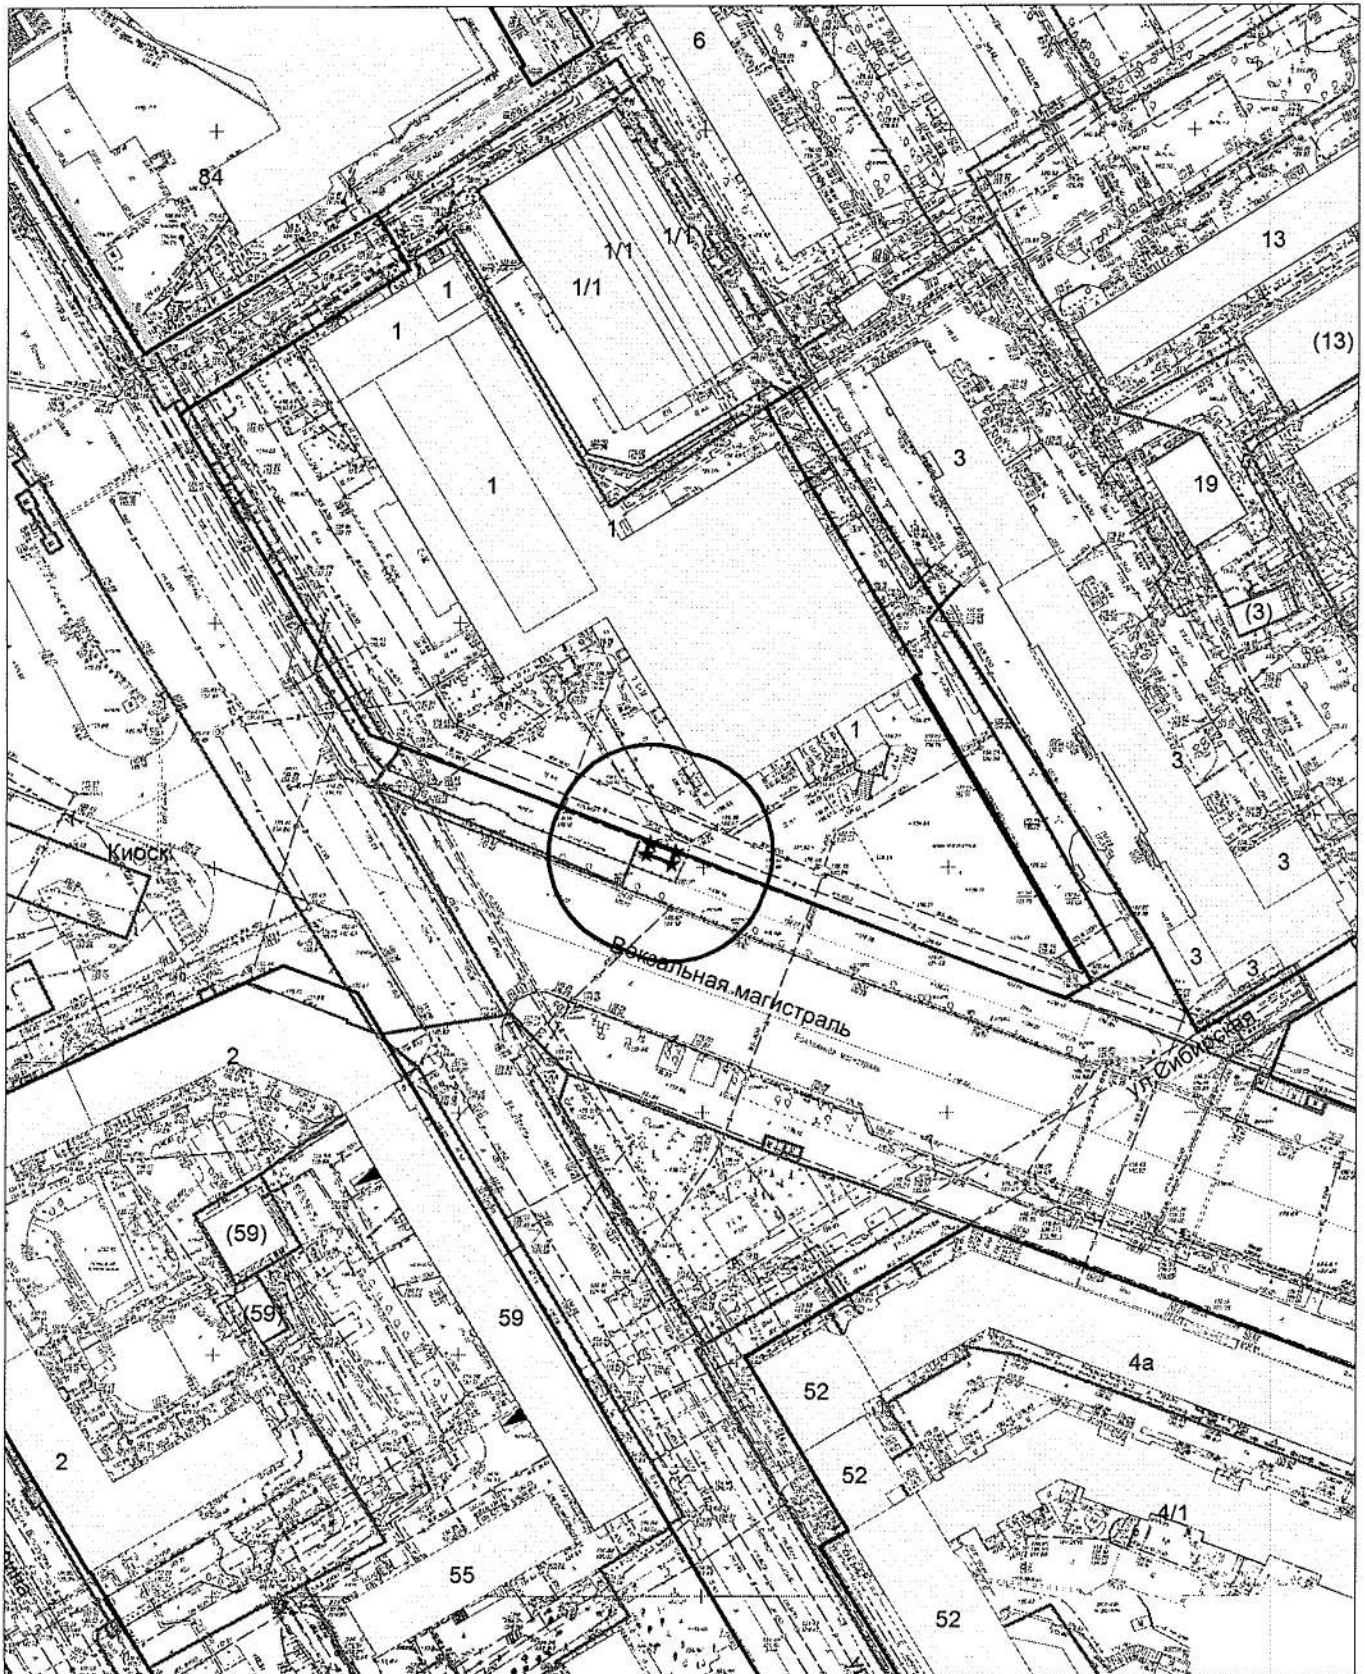

Карта-схема № 264

По адресному ориентиру: Вокзальная магистраль, (1)
на топографическом плане М:1500

Карта-схема № 265

По адресному ориентиру: ул. Кропоткина, (110)
на топографическом плане М:1500

Карта-схема территории № 266

по адресному ориентиру: ул. Геодезическая, 8

на топографическом плане М 1:1500

Карта-схема территории № 268

по адресному ориентиру: ул. Геодезическая, 8

на топографическом плане М 1:1500

Карта-схема территории № 269
по адресному ориентиру:
г. Новосибирск, ул. Народная, (26)
на топографическом плане
М 1:1500