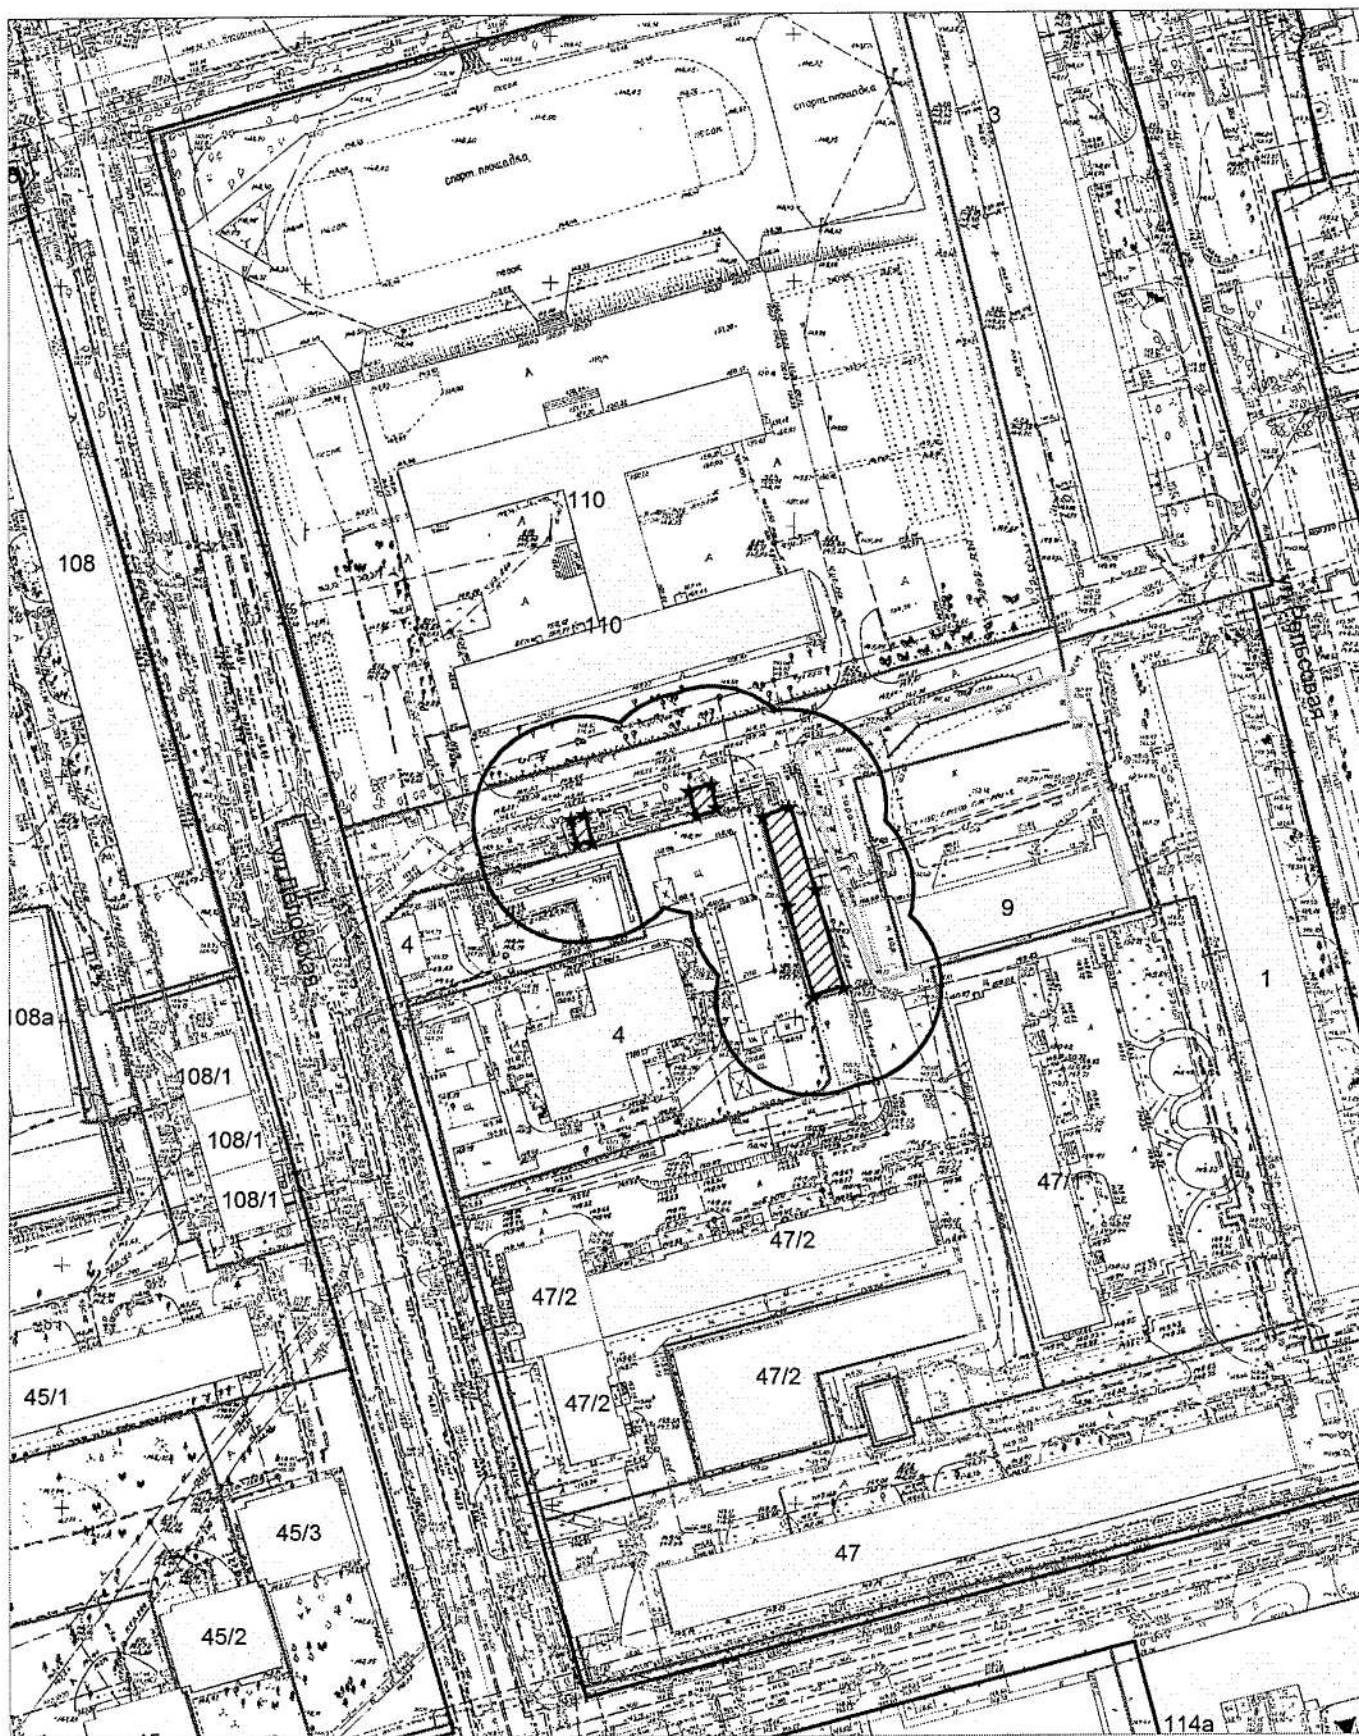

Карта-схема № 264

По адресному ориентиру: Вокзальная магистраль, (1)
на топографическом плане М:1500

Карта-схема № 265

По адресному ориентиру: ул. Кропоткина, (110)
на топографическом плане М:1500

Карта-схема территории № 266

по адресному ориентиру: ул. Геодезическая, 8

на топографическом плане М 1:1500

Карта-схема территории № 268

по адресному ориентиру: ул. Геодезическая, 8

на топографическом плане М 1:1500

Карта-схема территории № 269
по адресному ориентиру:
г. Новосибирск, ул. Народная, (26)
на топографическом плане
М 1:1500