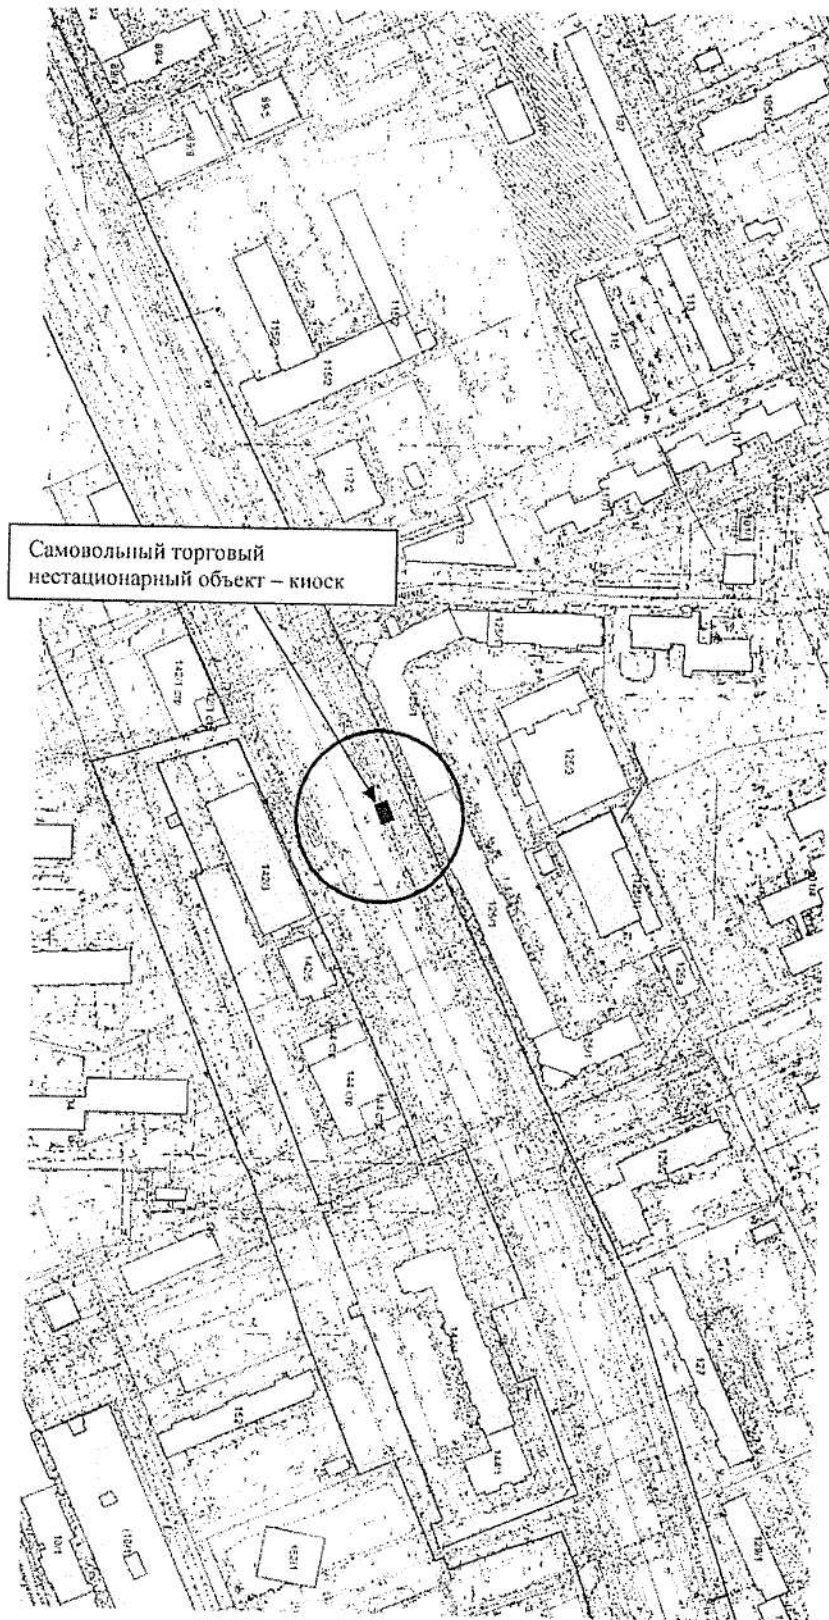

Карта - схема территории № 216
по адресному ориентиру улица Выборная, (125/1)
на топографическом плане М 1:1500