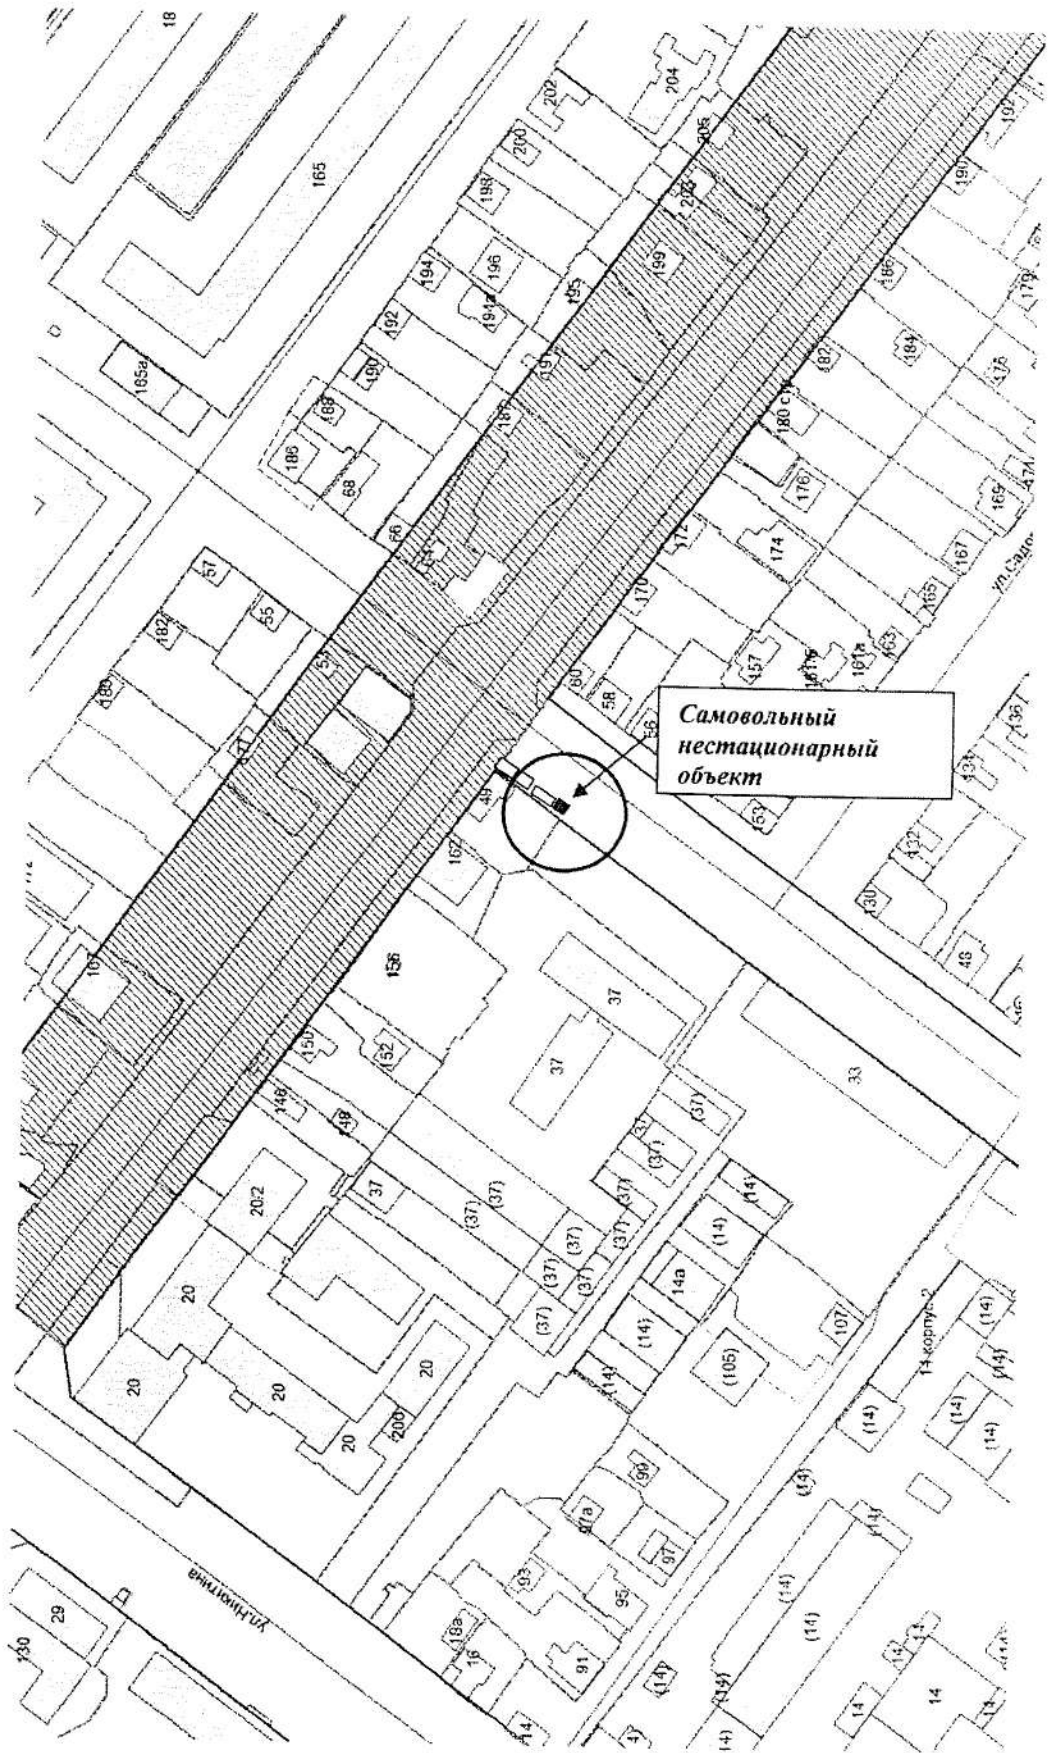

Карта-схема № 202

По адресному ориентиру: ул. Линейная, (49)  
на топографическом плане М 1:1500

# Карта-схема № 207

По адресному ориентиру: ул. 2-я Ельцовская, (6)  
на топографическом плане М 1:1500

# Карта-схема № 208

По адресному ориентиру: ул. Селезнева, (33)  
на топографическом плане М 1:1500

Карта-схема территории № 209  
по адресу ориентир улица Кирова, (166)  
на топографическом плане М 1:1500

Карта-схема территории № 210  
по адресному ориентиру улица Кирова, (166)  
на топографическом плане М 1:1500

Карта-схема территории № 211  
по адресному ориентиру улица Кирова, (166)  
на топографическом плане М 1:1500