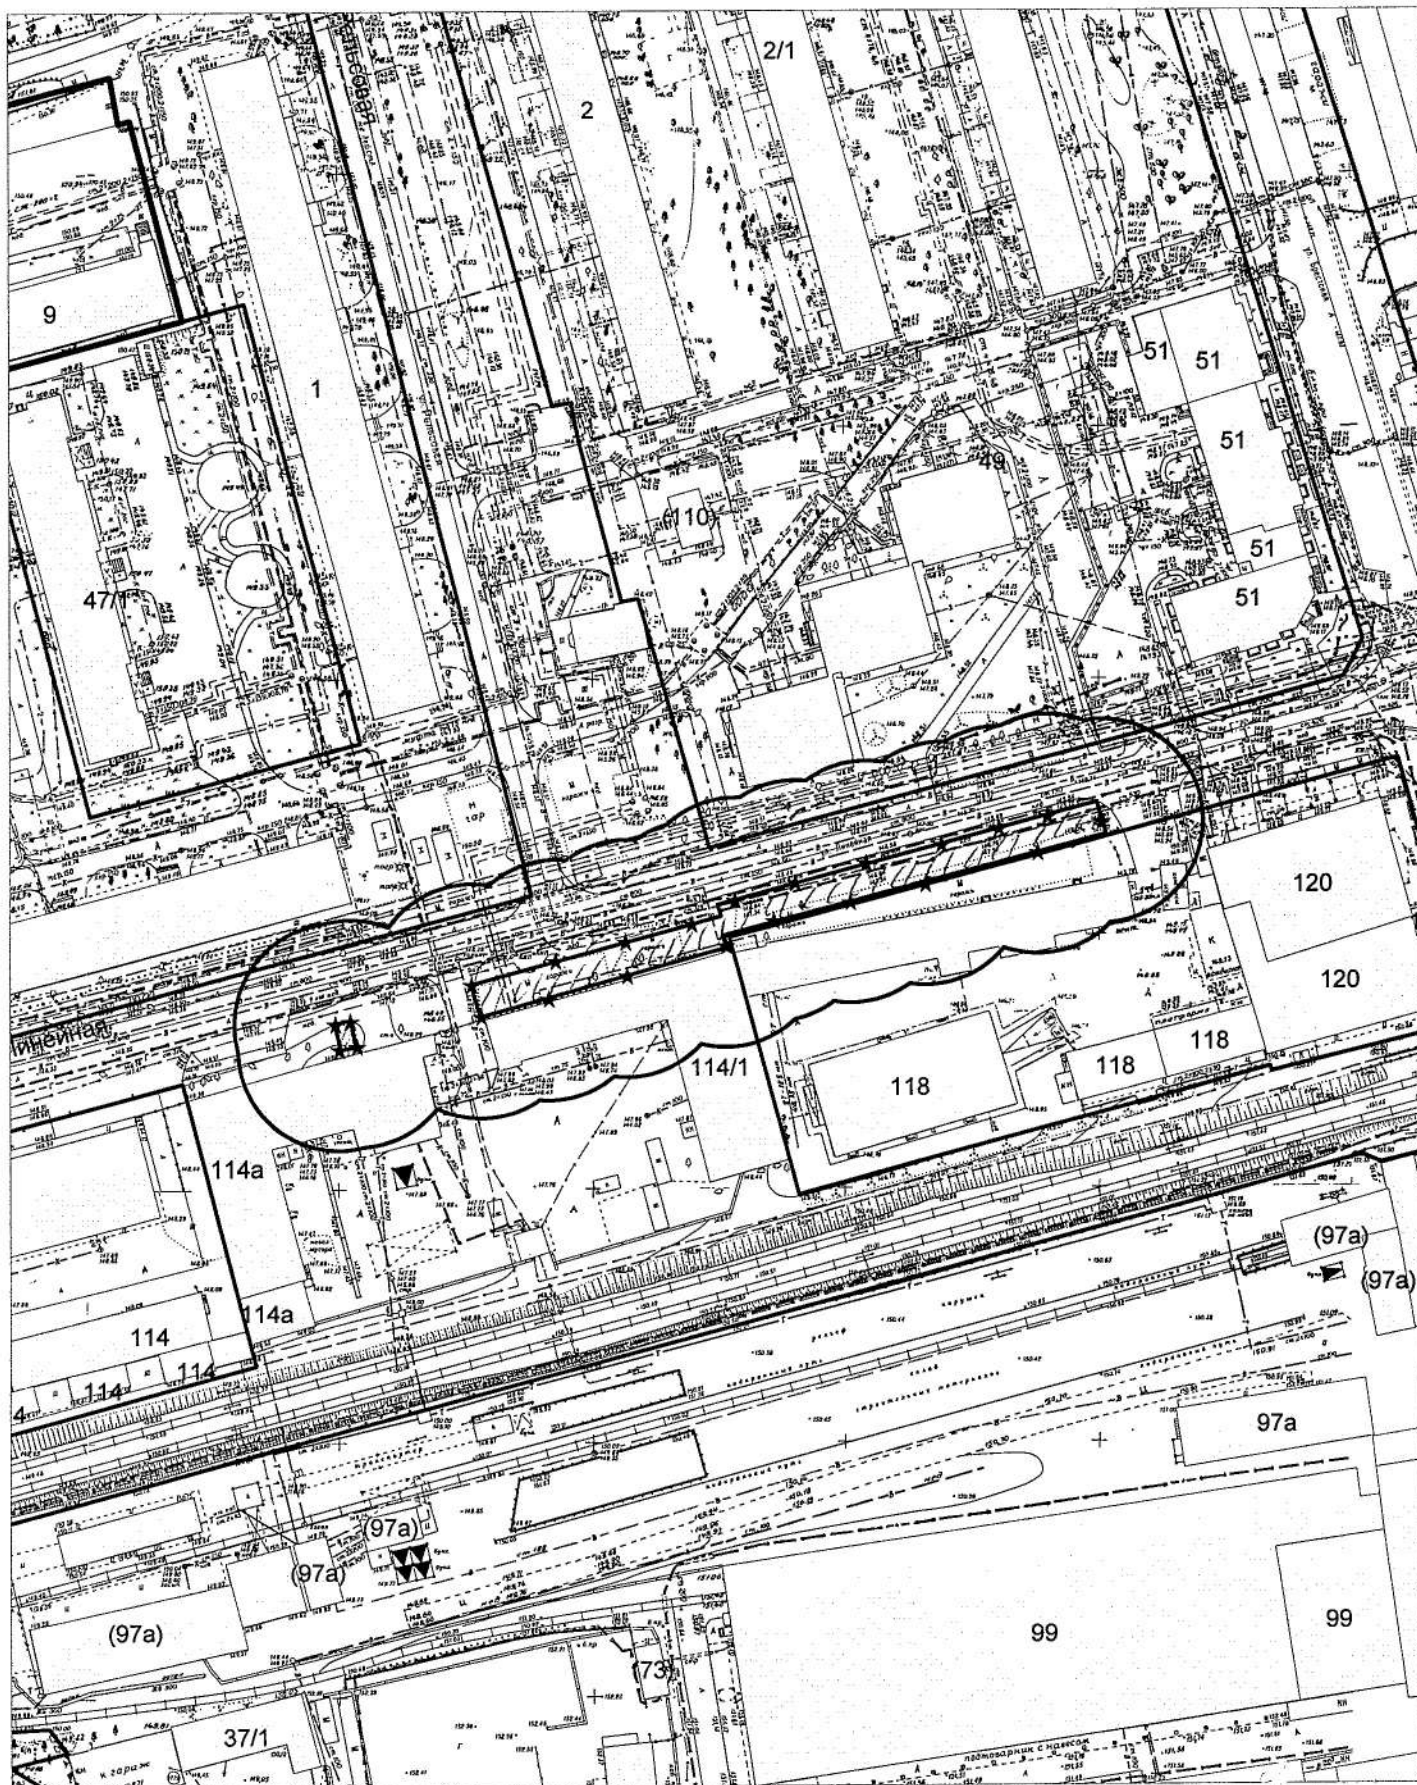

Карта-схема № 202

По адресному ориентиру: ул. Линейная, (49)  
на топографическом плане М 1:1500

# Карта-схема № 203

По адресному ориентиру: ул. Отрадная, (2)  
на топографическом плане М 1:1500

# Карта-схема № 204

По адресному ориентиру: ул. Линейная  
на топографическом плане М 1:1500

Карта-схема №205

По адресному ориентиру: ул. Лебедевского, (2)  
на топографическом плане М 1:1500

# Карта-схема № 206

По адресному ориентиру: ул. Семьи Шамшиных, (15)  
на топографическом плане М 1:1500