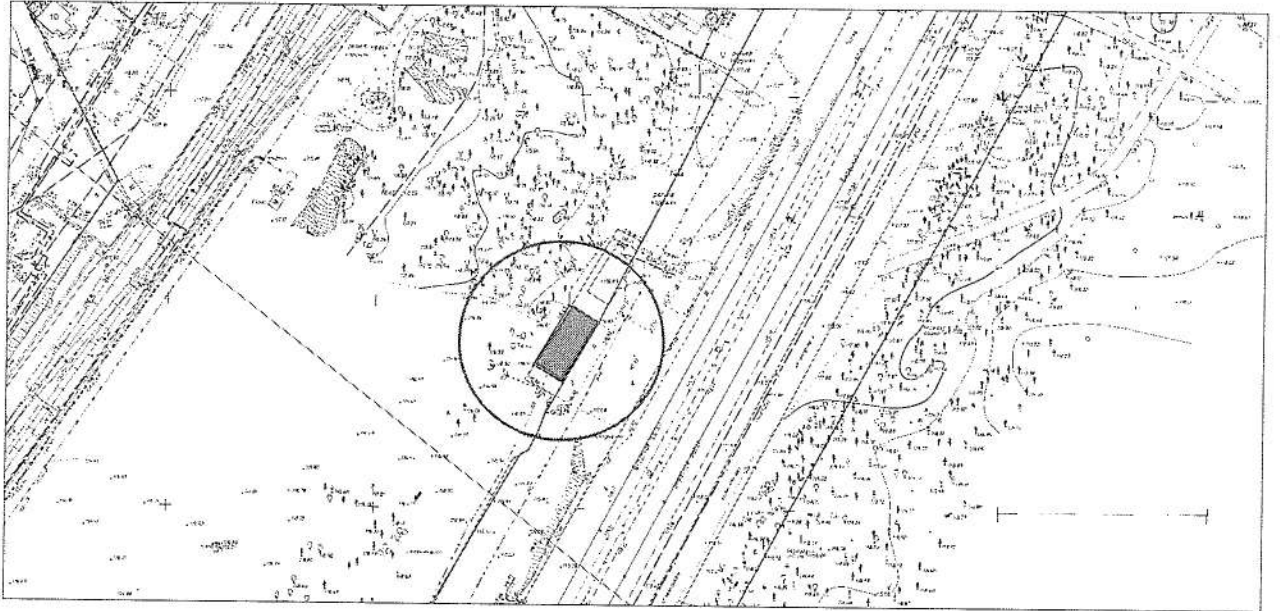

Карта-схема № 202

По адресному ориентиру: ул. Линейная, (49)  
на топографическом плане М 1:1500

Карта - схема территории № 216  
по адресному ориентиру улица Выборная, (125/1)  
на топографическом плане М 1:1500

Карта - схема территории № 217  
по адресному ориентиру улица Выборная, (91/3)  
на топографическом плане М 1:1500

Карта-схема территории № 218  
по адресному ориентиру: г. Новосибирск, ул. Жемчужная, (24)  
на топографическом плане М 1:1500

Карта-схема территории № 219  
по адресному ориентиру: г. Новосибирск, ул. Русская, (47Б)  
на топографическом плане М 1:1500

Карта-схема территории № 226  
по адресному ориентиру: пр. К. Маркса, 2  
на топографическом плане М 1:1500