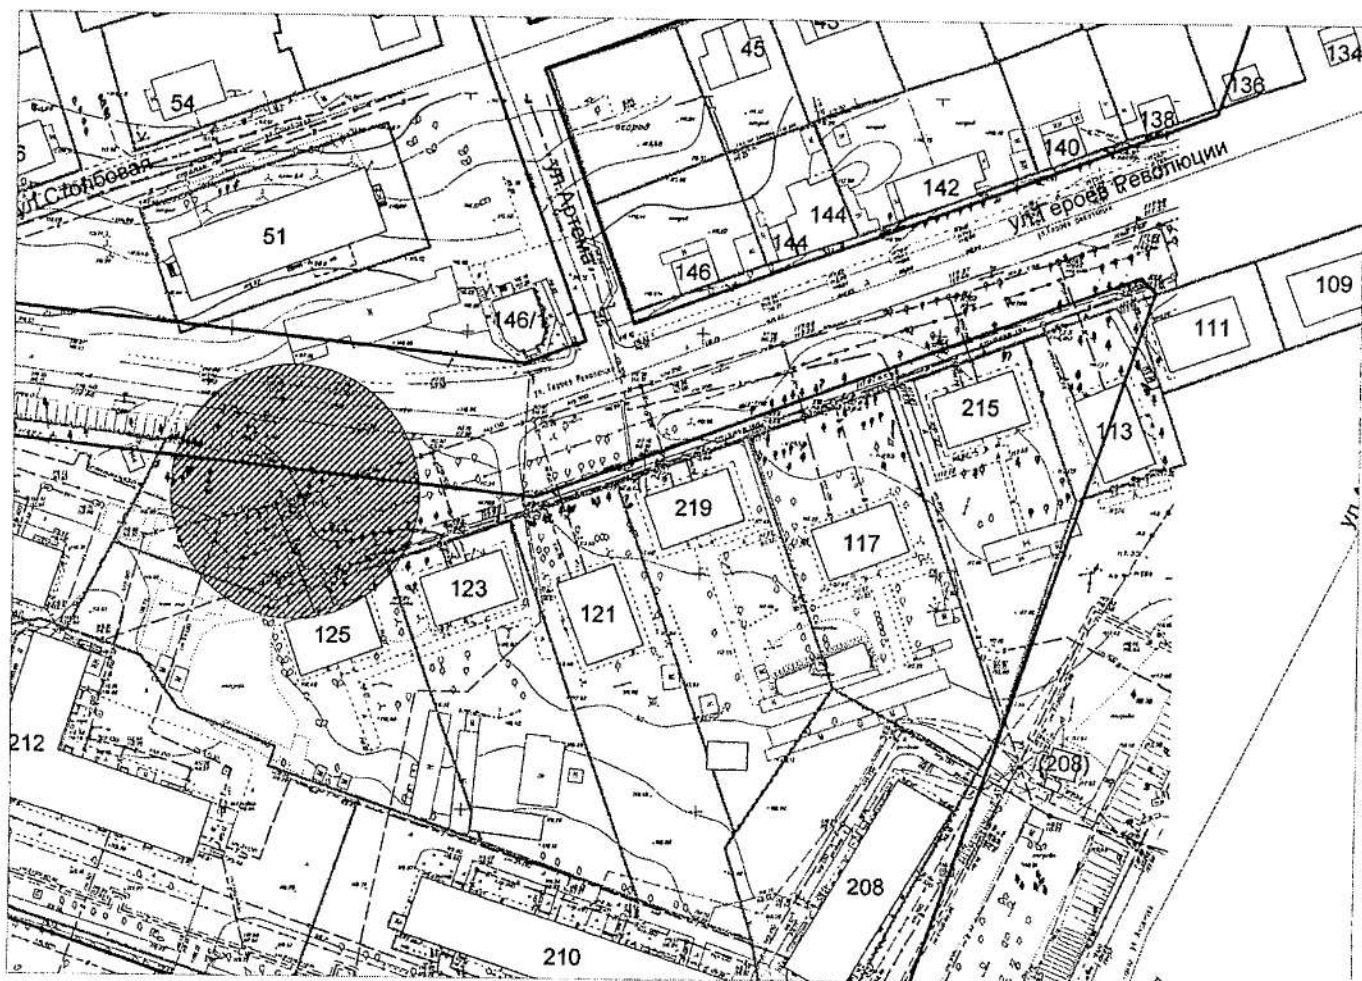

Карта-схема № 202

По адресному ориентиру: ул. Линейная, (49)  
на топографическом плане М 1:1500

Карта – схема территории № 222  
по адресному ориентиру: ул. Вертковская, (37)  
на топографическом плане М 1:1500

Карта – схема территории № 223

по адресному ориентиру: ул. Громова, (15)

на топографическом плане М 1:1500

Карта-схема территории № 226  
по адресному ориентиру: пр. К. Маркса, 2  
на топографическом плане М 1:1500

# Карта-схема территории № 227

по адресному ориентиру: ул. Серафимовича, 26

на топографическом плане М 1:1500

Карта-схема территории № 228  
по адресному ориентиру ул. Доватора, (23)  
на топографическом плане М 1:1500