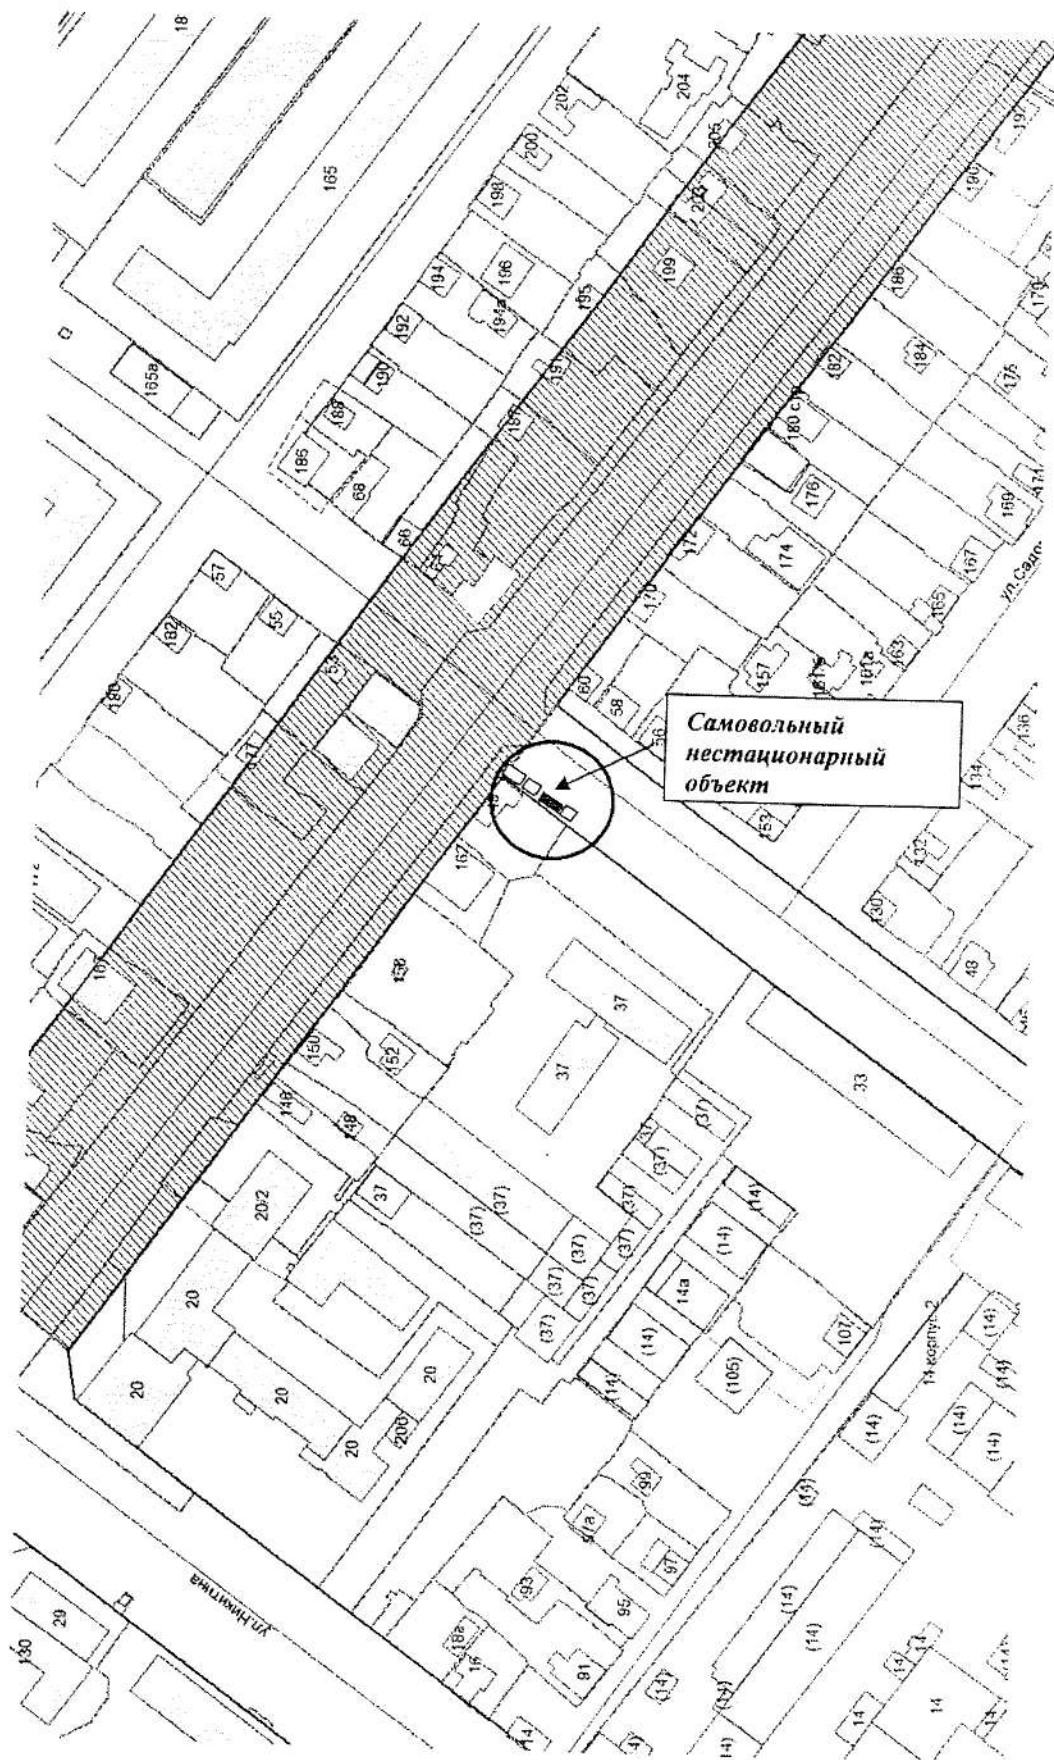

Карта-схема № 202

По адресному ориентиру: ул. Линейная, (49)  
на топографическом плане М 1:1500

# Карта-схема № 207

По адресному ориентиру: ул. 2-я Ельцовская, (6)  
на топографическом плане М 1:1500

# Карта-схема № 208

По адресному ориентиру: ул. Селезнева, (33)  
на топографическом плане М 1:1500

Карта-схема территории № 209  
по адресу ориентир улица Кирова, (166)  
на топографическом плане М 1:1500

Карта-схема территории № 210  
по адресному ориентиру улица Кирова, (166)  
на топографическом плане М 1:1500

Карта-схема территории № 211  
по адресному ориентиру улица Кирова, (166)  
на топографическом плане М 1:1500