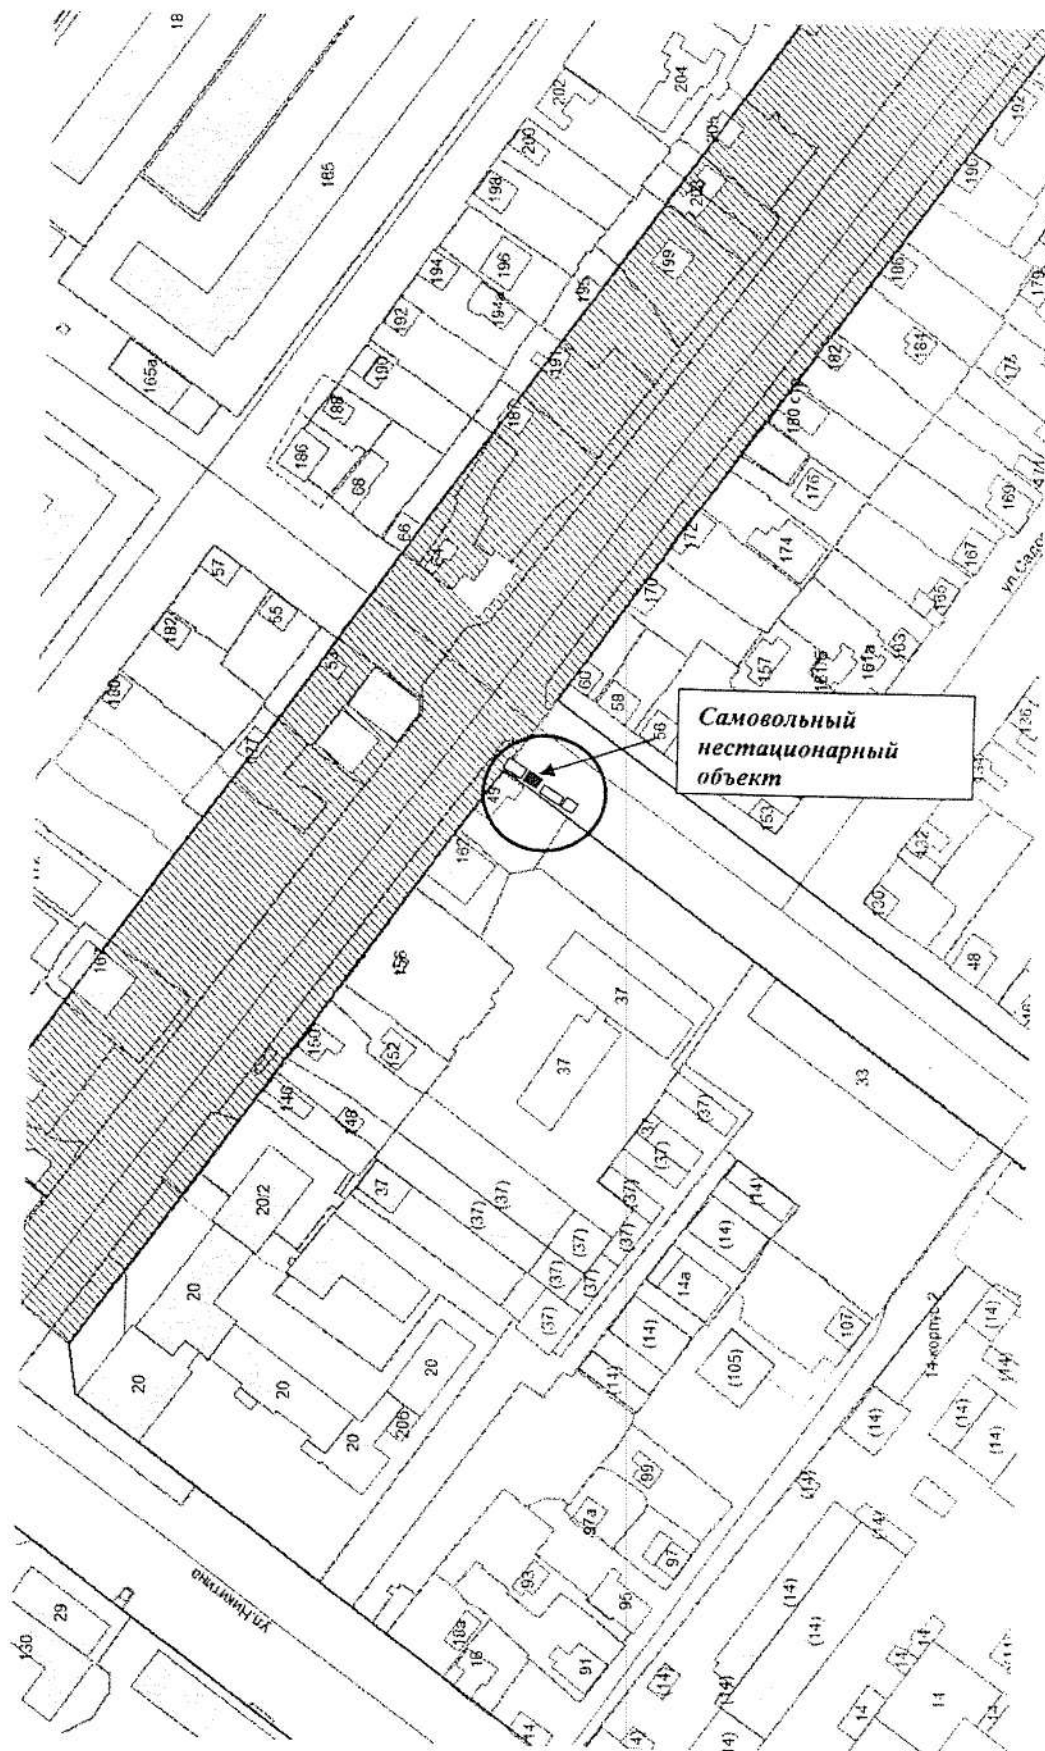

Карта-схема № 202

По адресному ориентиру: ул. Линейная, (49)  
на топографическом плане М 1:1500

# Карта-схема № 206

По адресному ориентиру: ул. Семьи Шамшиных, (15)  
на топографическом плане М 1:1500

# Карта-схема № 207

По адресному ориентиру: ул. 2-я Ельцовская, (6)  
на топографическом плане М 1:1500

# Карта-схема № 208

По адресному ориентиру: ул. Селезнева, (33)  
на топографическом плане М 1:1500

Карта-схема территории № 209  
по адресу ориентир улица Кирова, (166)  
на топографическом плане М 1:1500