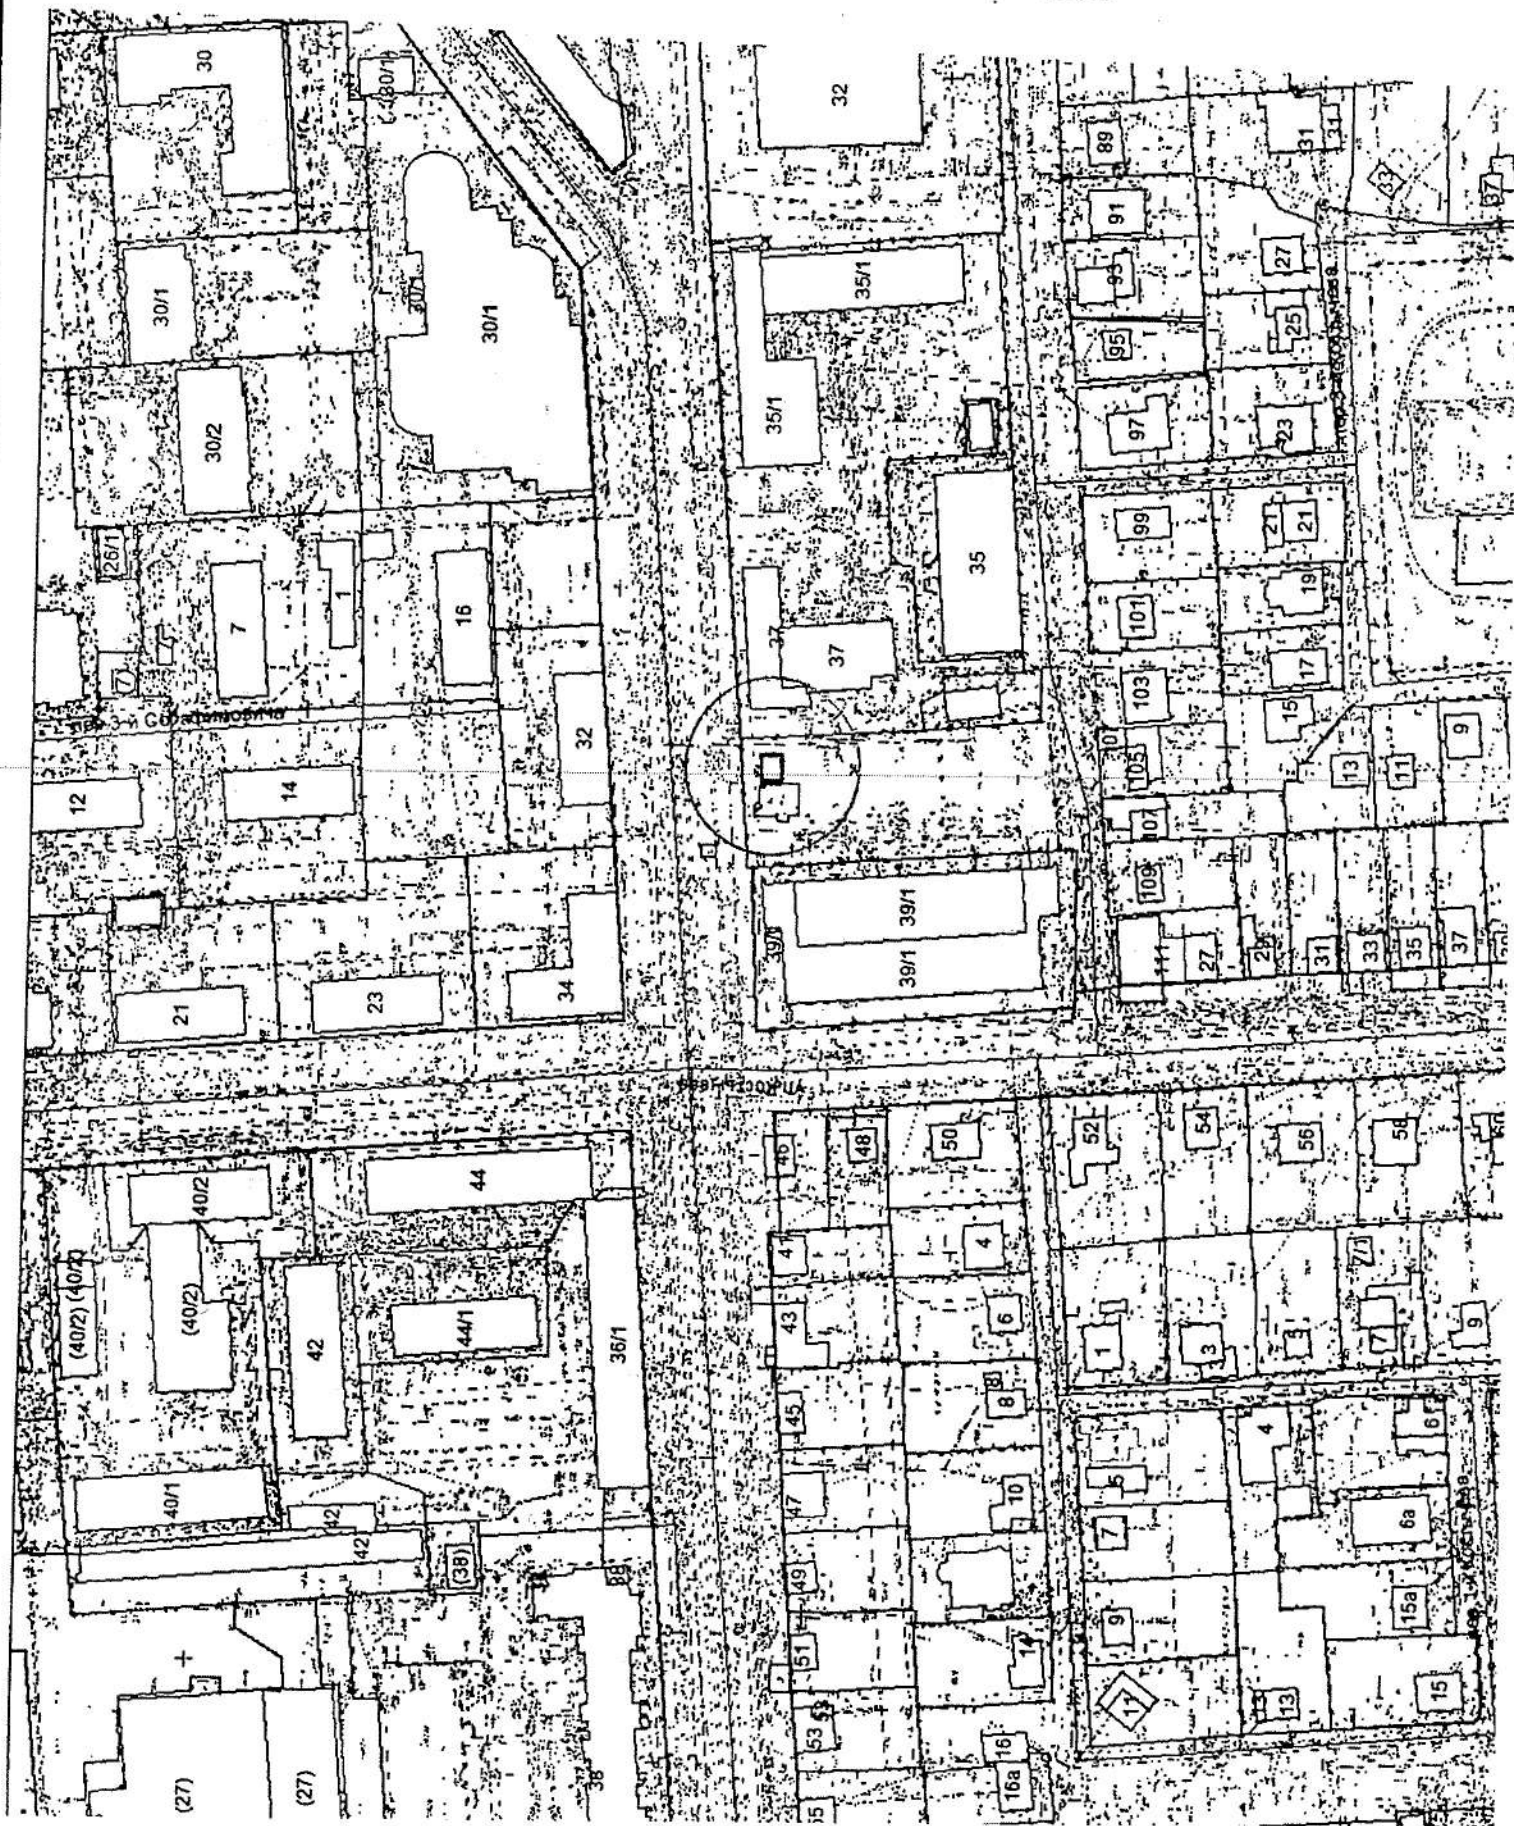

Карта-схема территории № 218  
по адресному ориентиру: г. Новосибирск, ул. Жемчужная, (24)  
на топографическом плане М 1:1500

Карта-схема территории № 219  
по адресному ориентиру: г. Новосибирск, ул. Русская, (47Б)  
на топографическом плане М 1:1500

Карта – схема территории № 222  
по адресному ориентиру: ул. Вертковская, (37)  
на топографическом плане М 1:1500

Карта – схема территории № 223

по адресному ориентиру: ул. Громова, (15)

на топографическом плане М 1:1500

Карта-схема территории № 226  
по адресному ориентиру: пр. К. Маркса, 2  
на топографическом плане М 1:1500