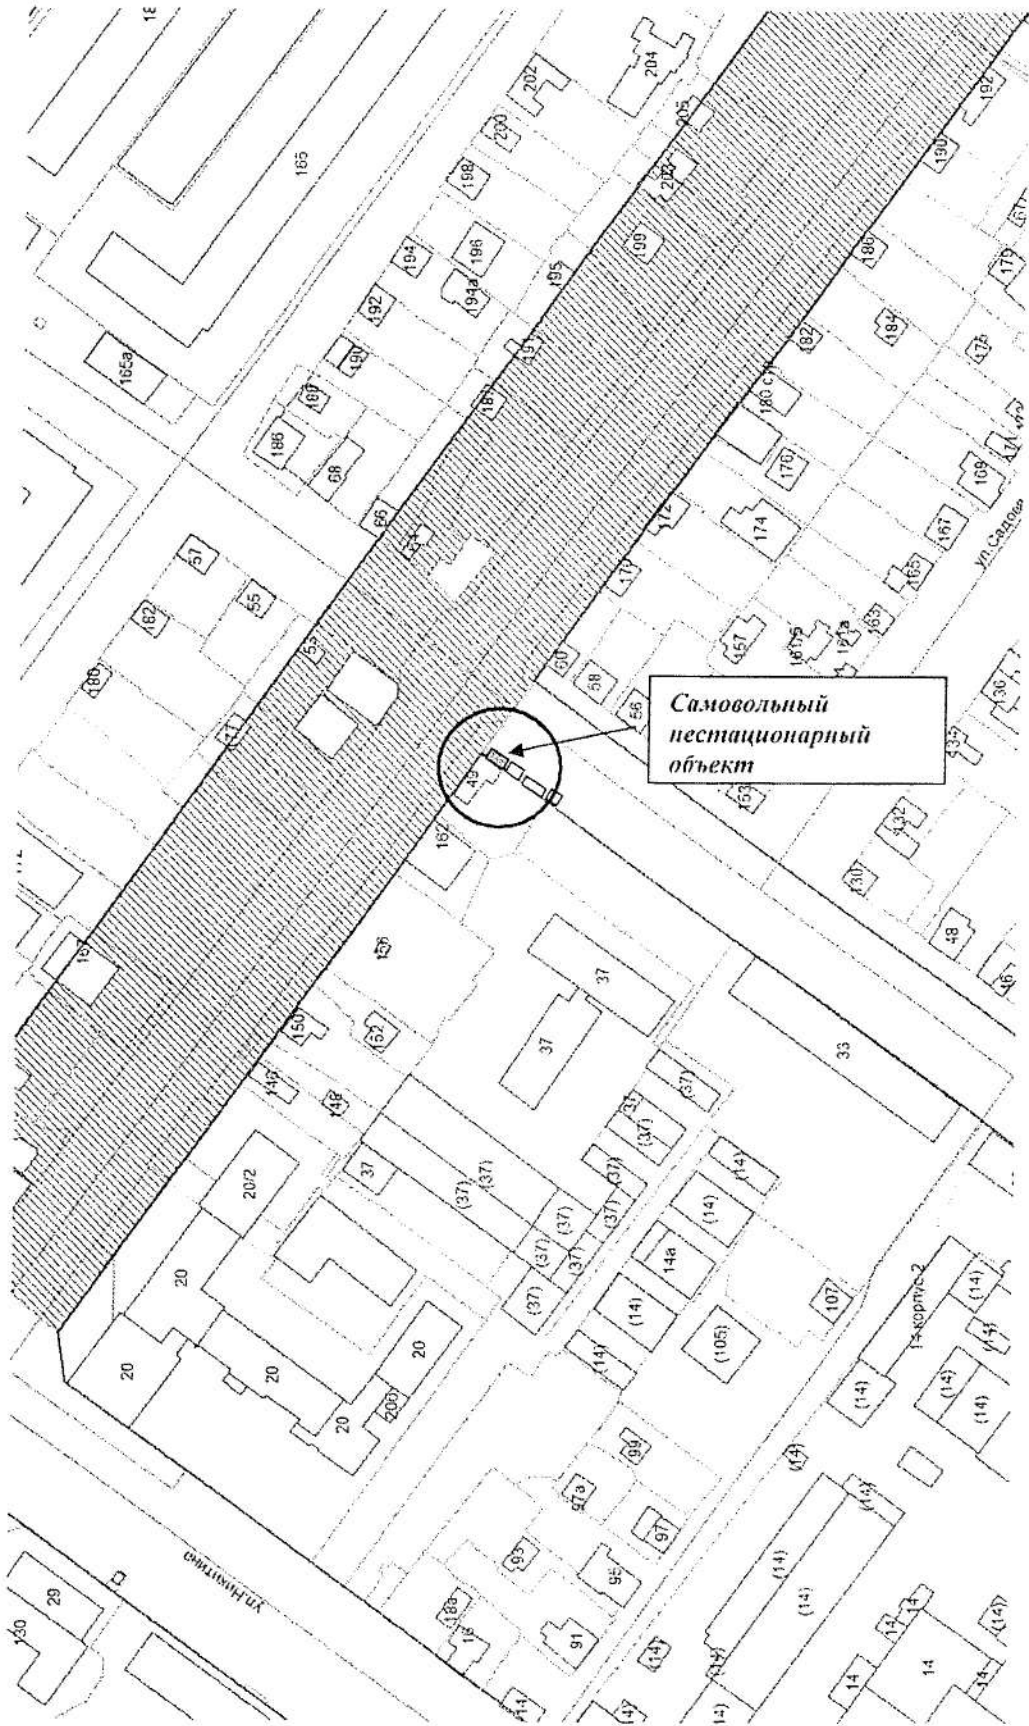

Карта-схема территории № 212
по адресному ориентиру улица Кирова, (166)
на топографическом плане М 1:1500