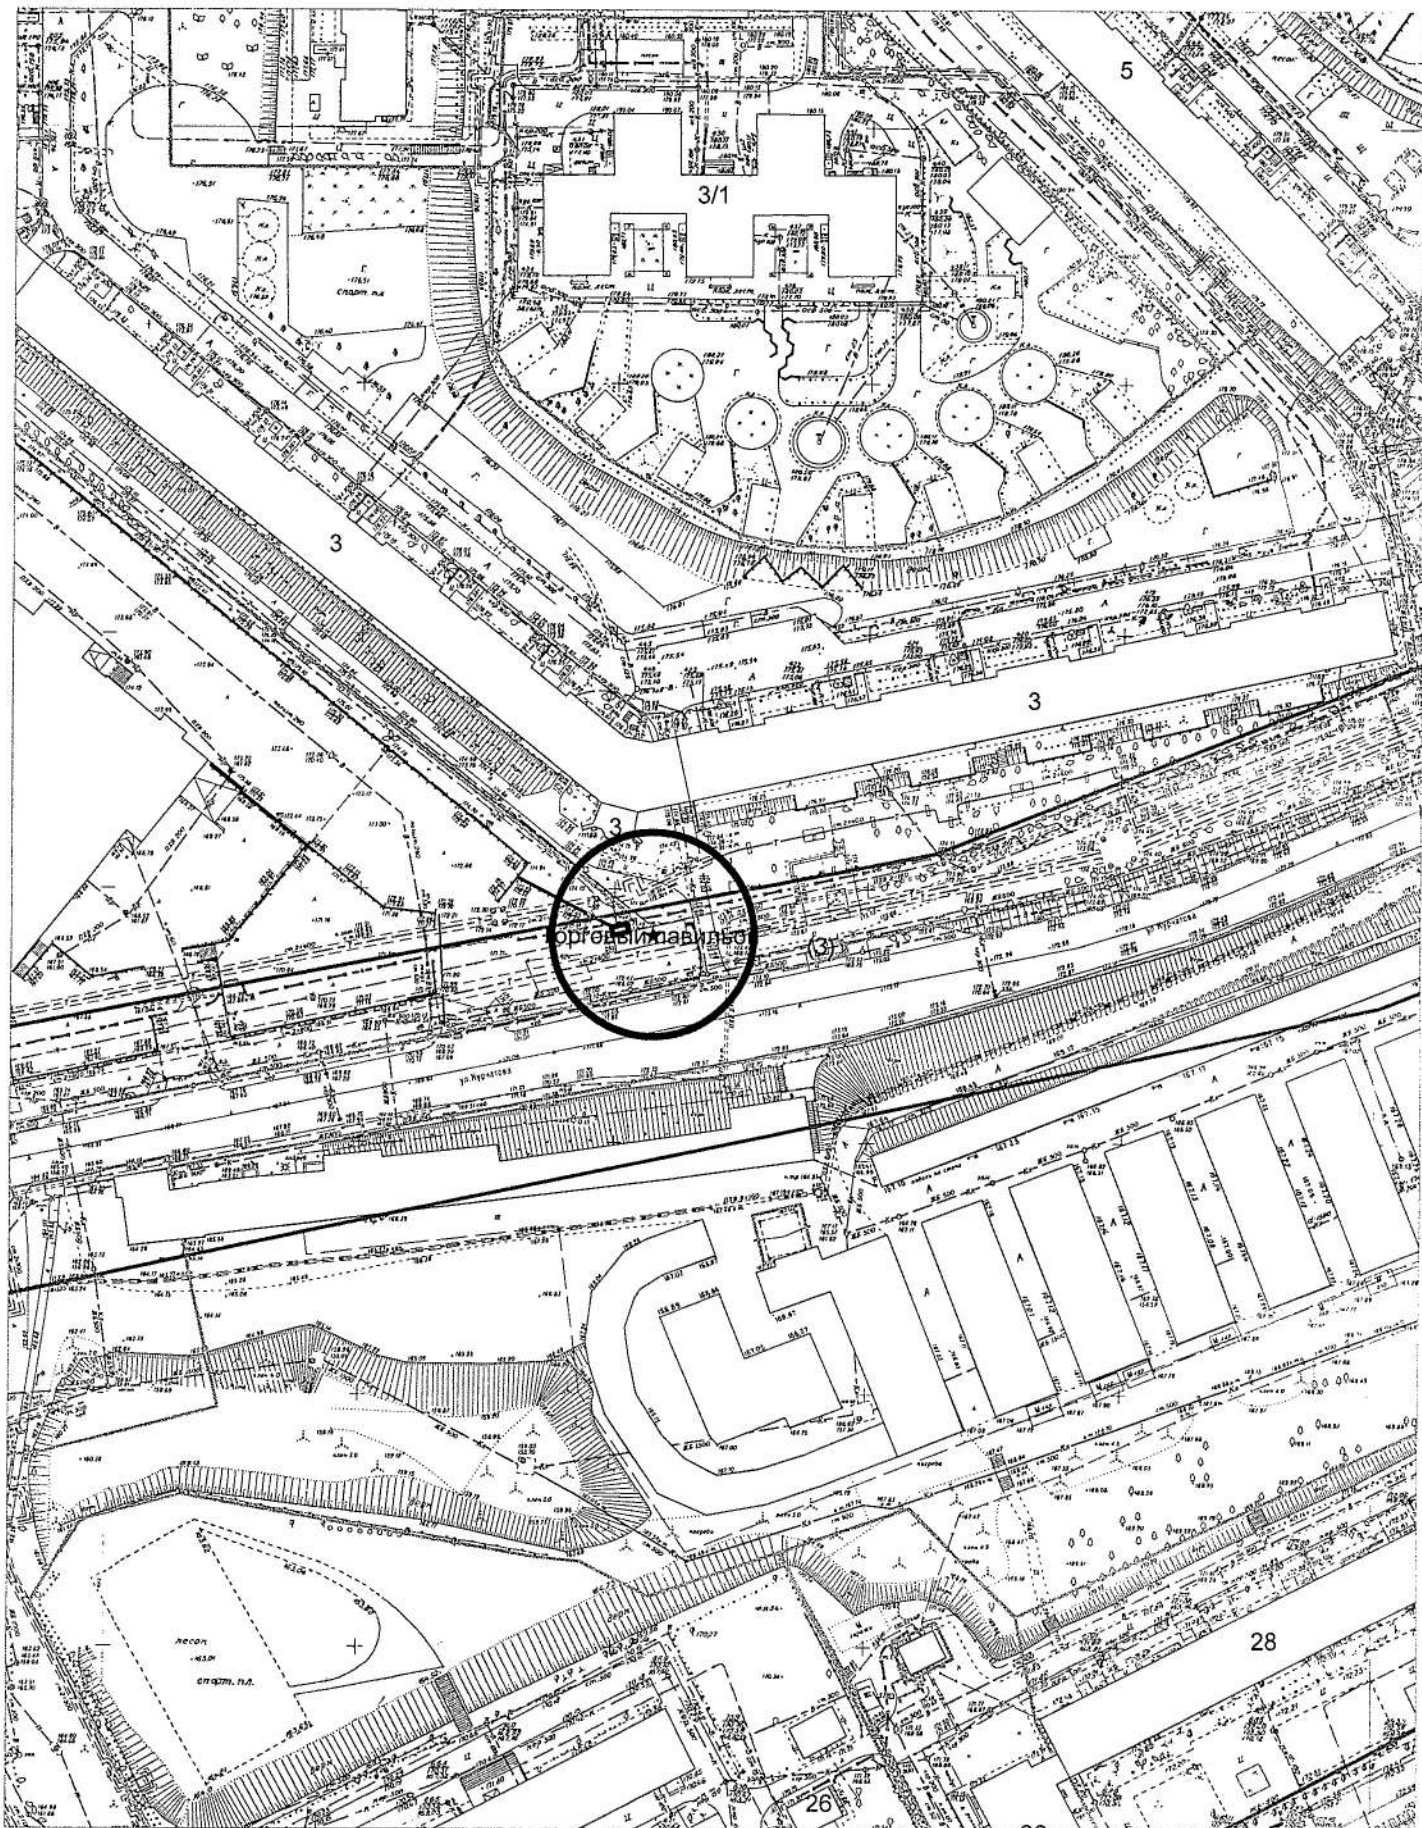

Карта-схема территории № 220
с адресным ориентиром: г. Новосибирск, ул. Курчатова, (1)
на топографическом плане
М 1:1500