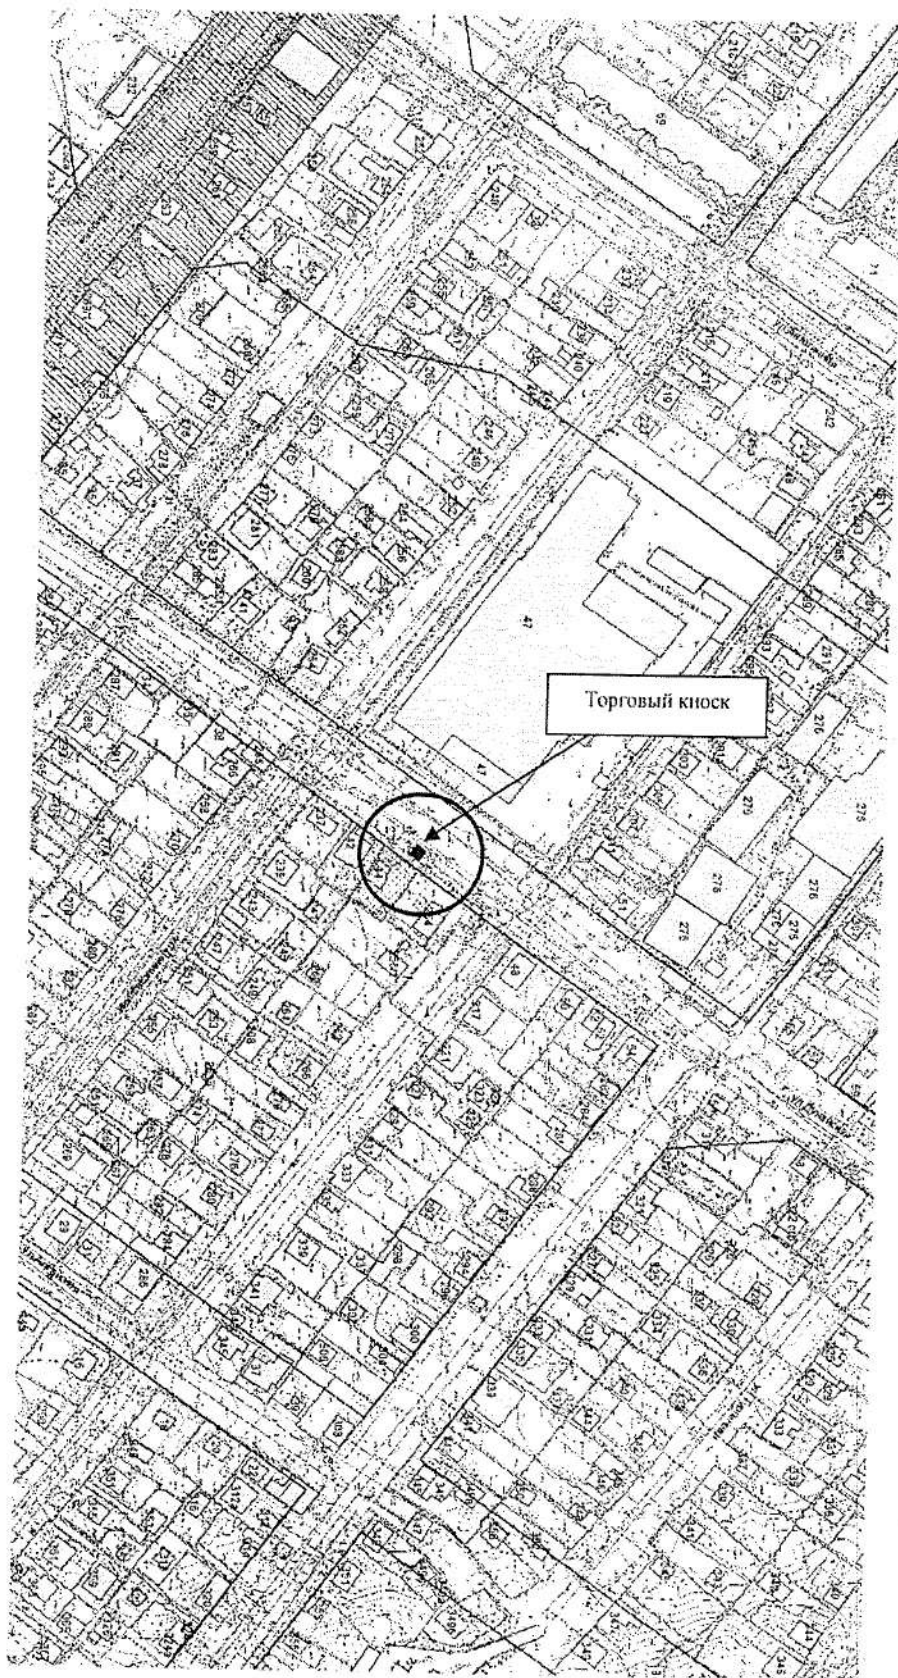

Карта-схема территории № 214
по адресному ориентиру улица Дунайская, (44)
на топографическом плане М 1:1500