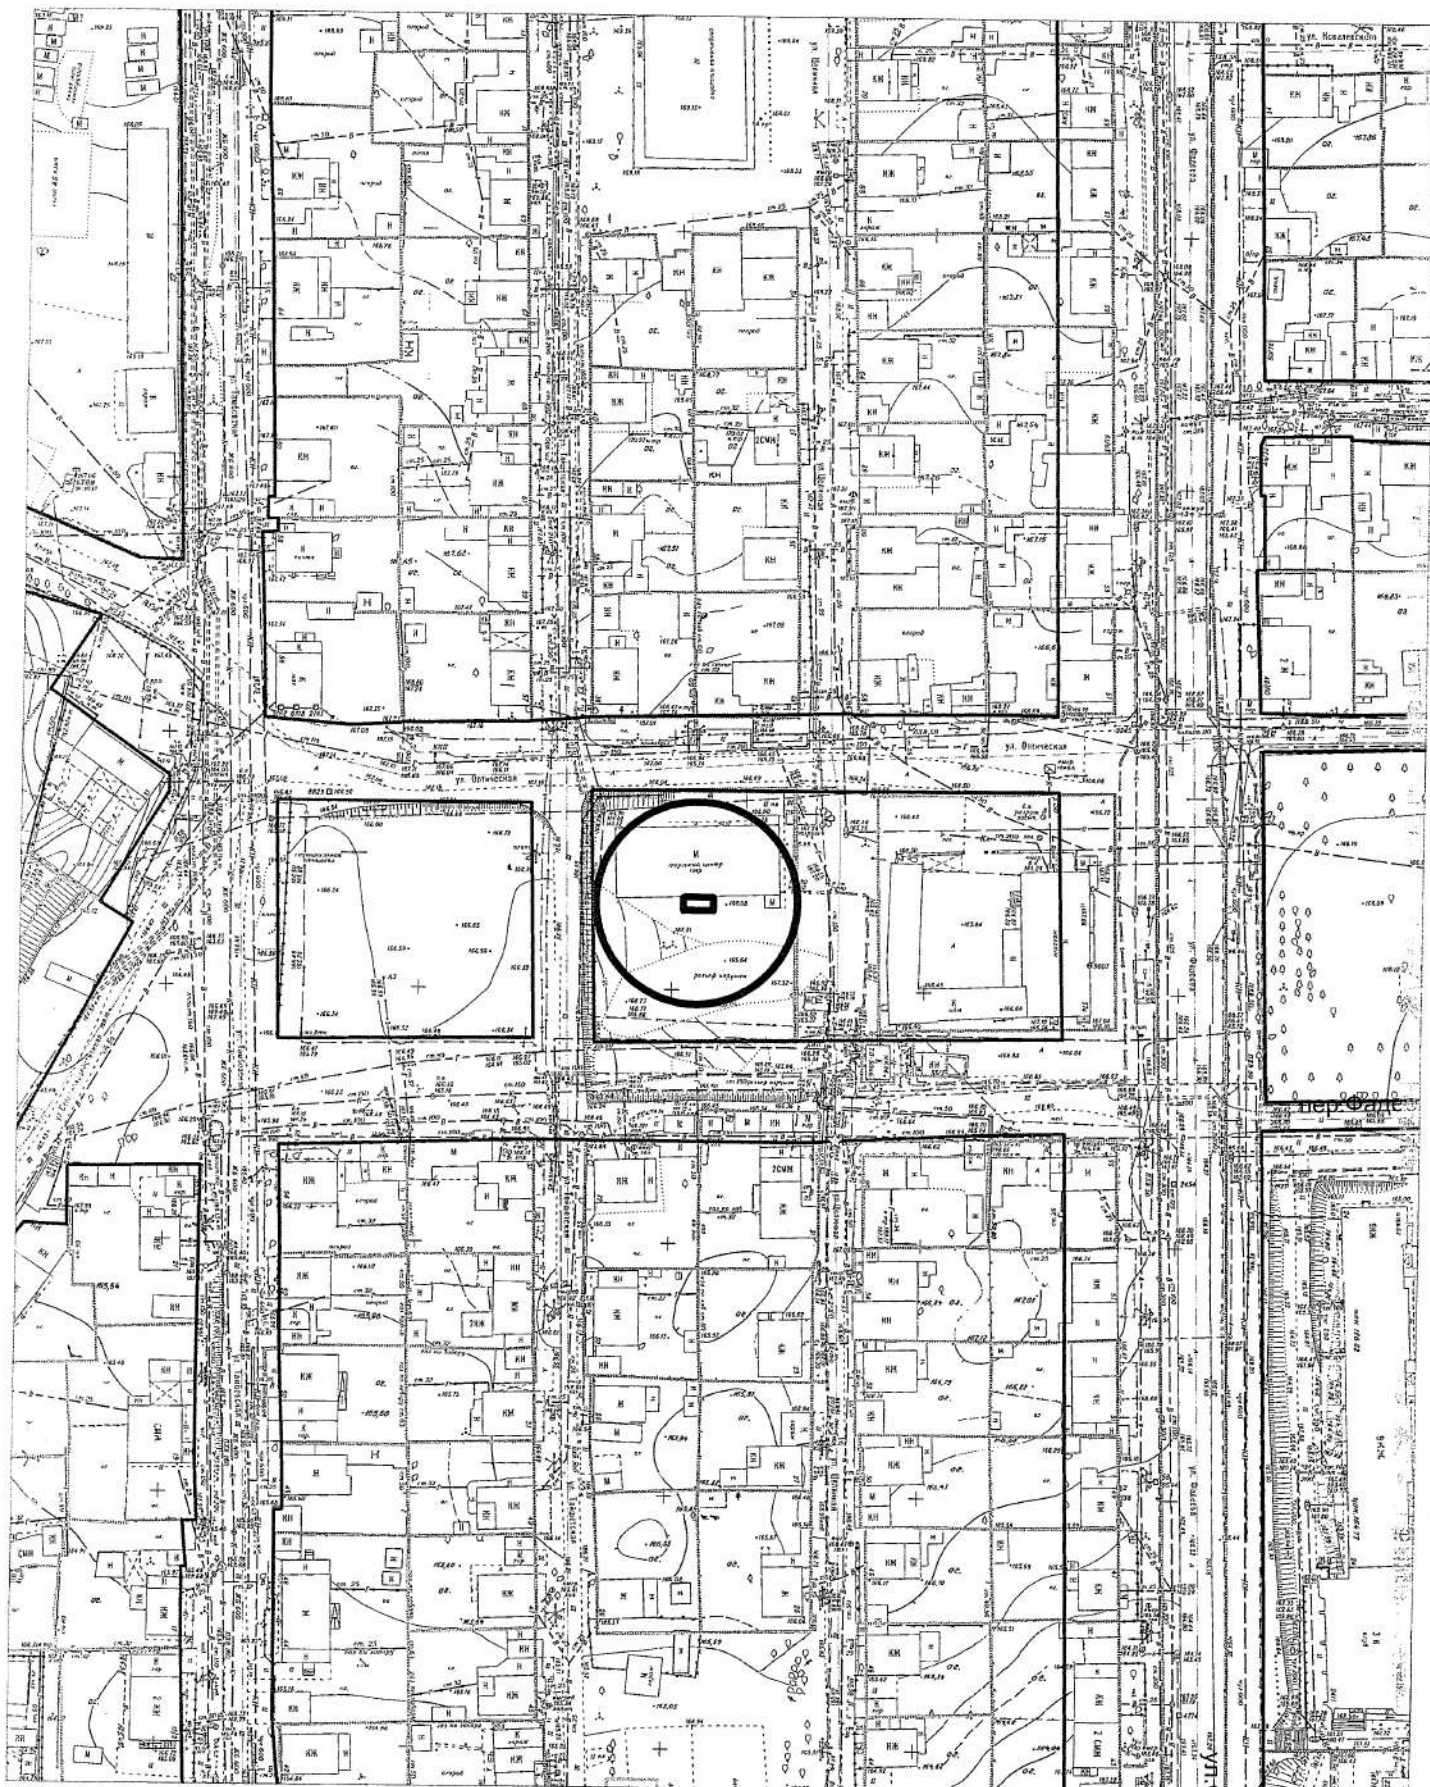

Карта - схема территории № 136
по адресному ориентиру: ул. Петухова, 2
на топографическом плане М 1:1500

Карта – схема территории № 137

по адресному ориентиру: ул. Петухова, (2а)

на топографическом плане М 1:1500

КАРТА-СХЕМА № 148
по адресному ориентиру: г. Новосибирск, ул. Целинная
на топографическом плане
М 1:1500

КАРТА-СХЕМА № 149
по адресному ориентиру: г. Новосибирск, ул. Целинная
на топографическом плане
М 1:1500

КАРТА-СХЕМА № 150
по адресному ориентиру: г. Новосибирск, ул. Целинная
на топографическом плане
М 1:1500

КАРТА-СХЕМА № 151
по адресному ориентиру: г. Новосибирск, ул. Целинная
на топографическом плане
М 1:1500

КАРТА-СХЕМА № 154
по адресному ориентиру: г. Новосибирск, ул. Целинная
на топографическом плане
М 1:1500

Карта-схема территории № 155
по адресному ориентиру улица Декабристов, 115
на топографическом плане М 1:1500