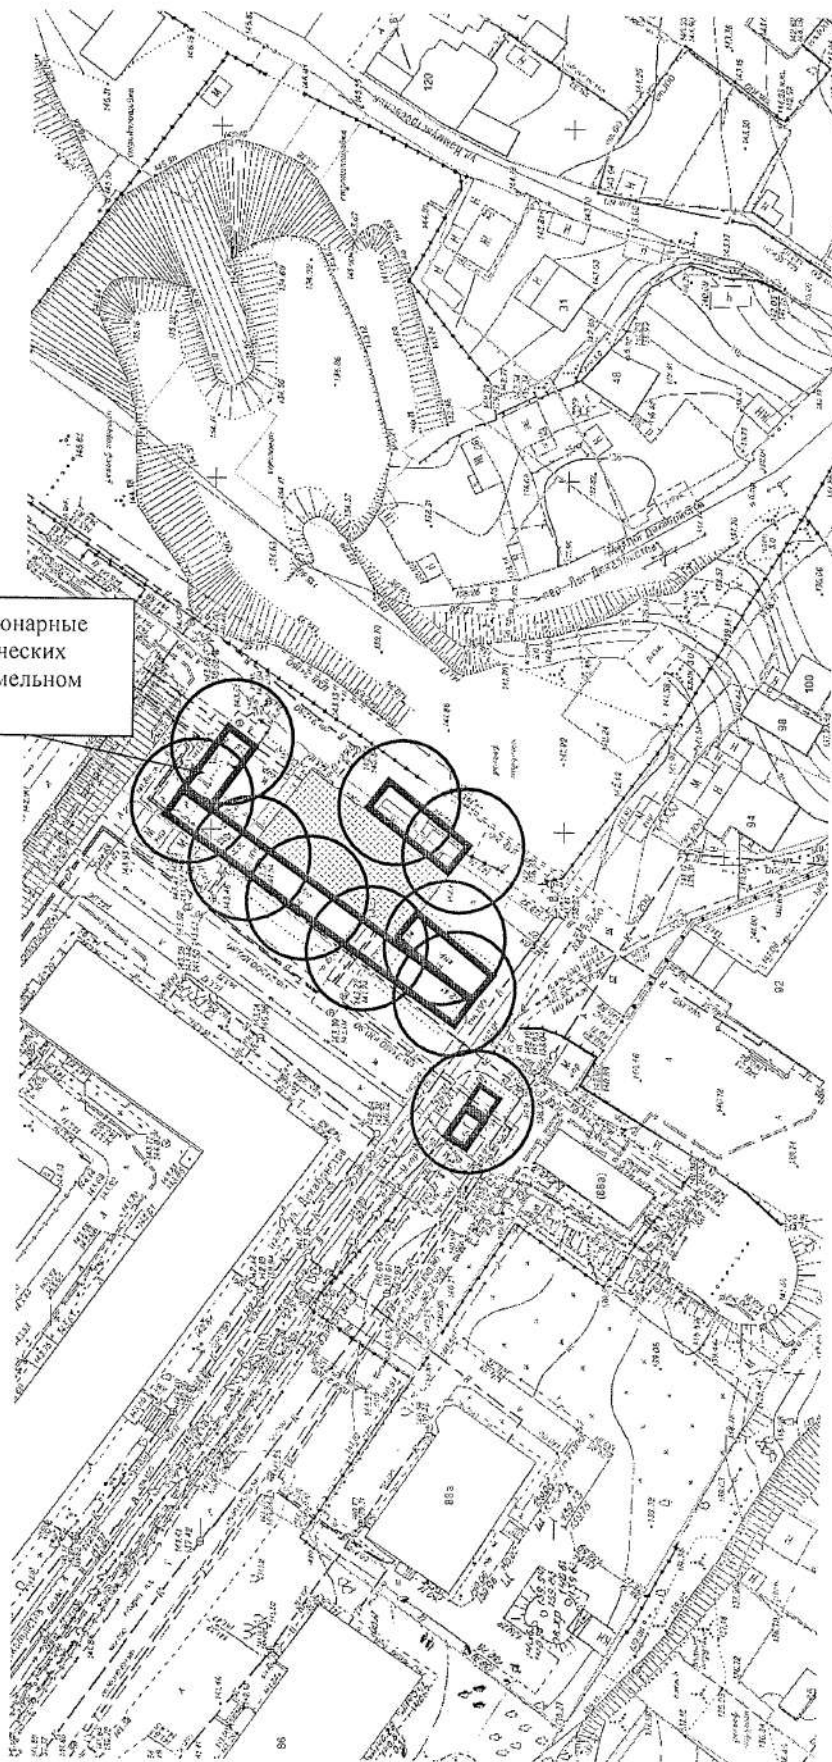

Карта-схема территории № 155
по адресному ориентиру улица Декабристов, 115
на топографическом плане М 1:1500

Самовольные нестационарные
объекты – 28 металлических
гаражей на данном земельном
участке.