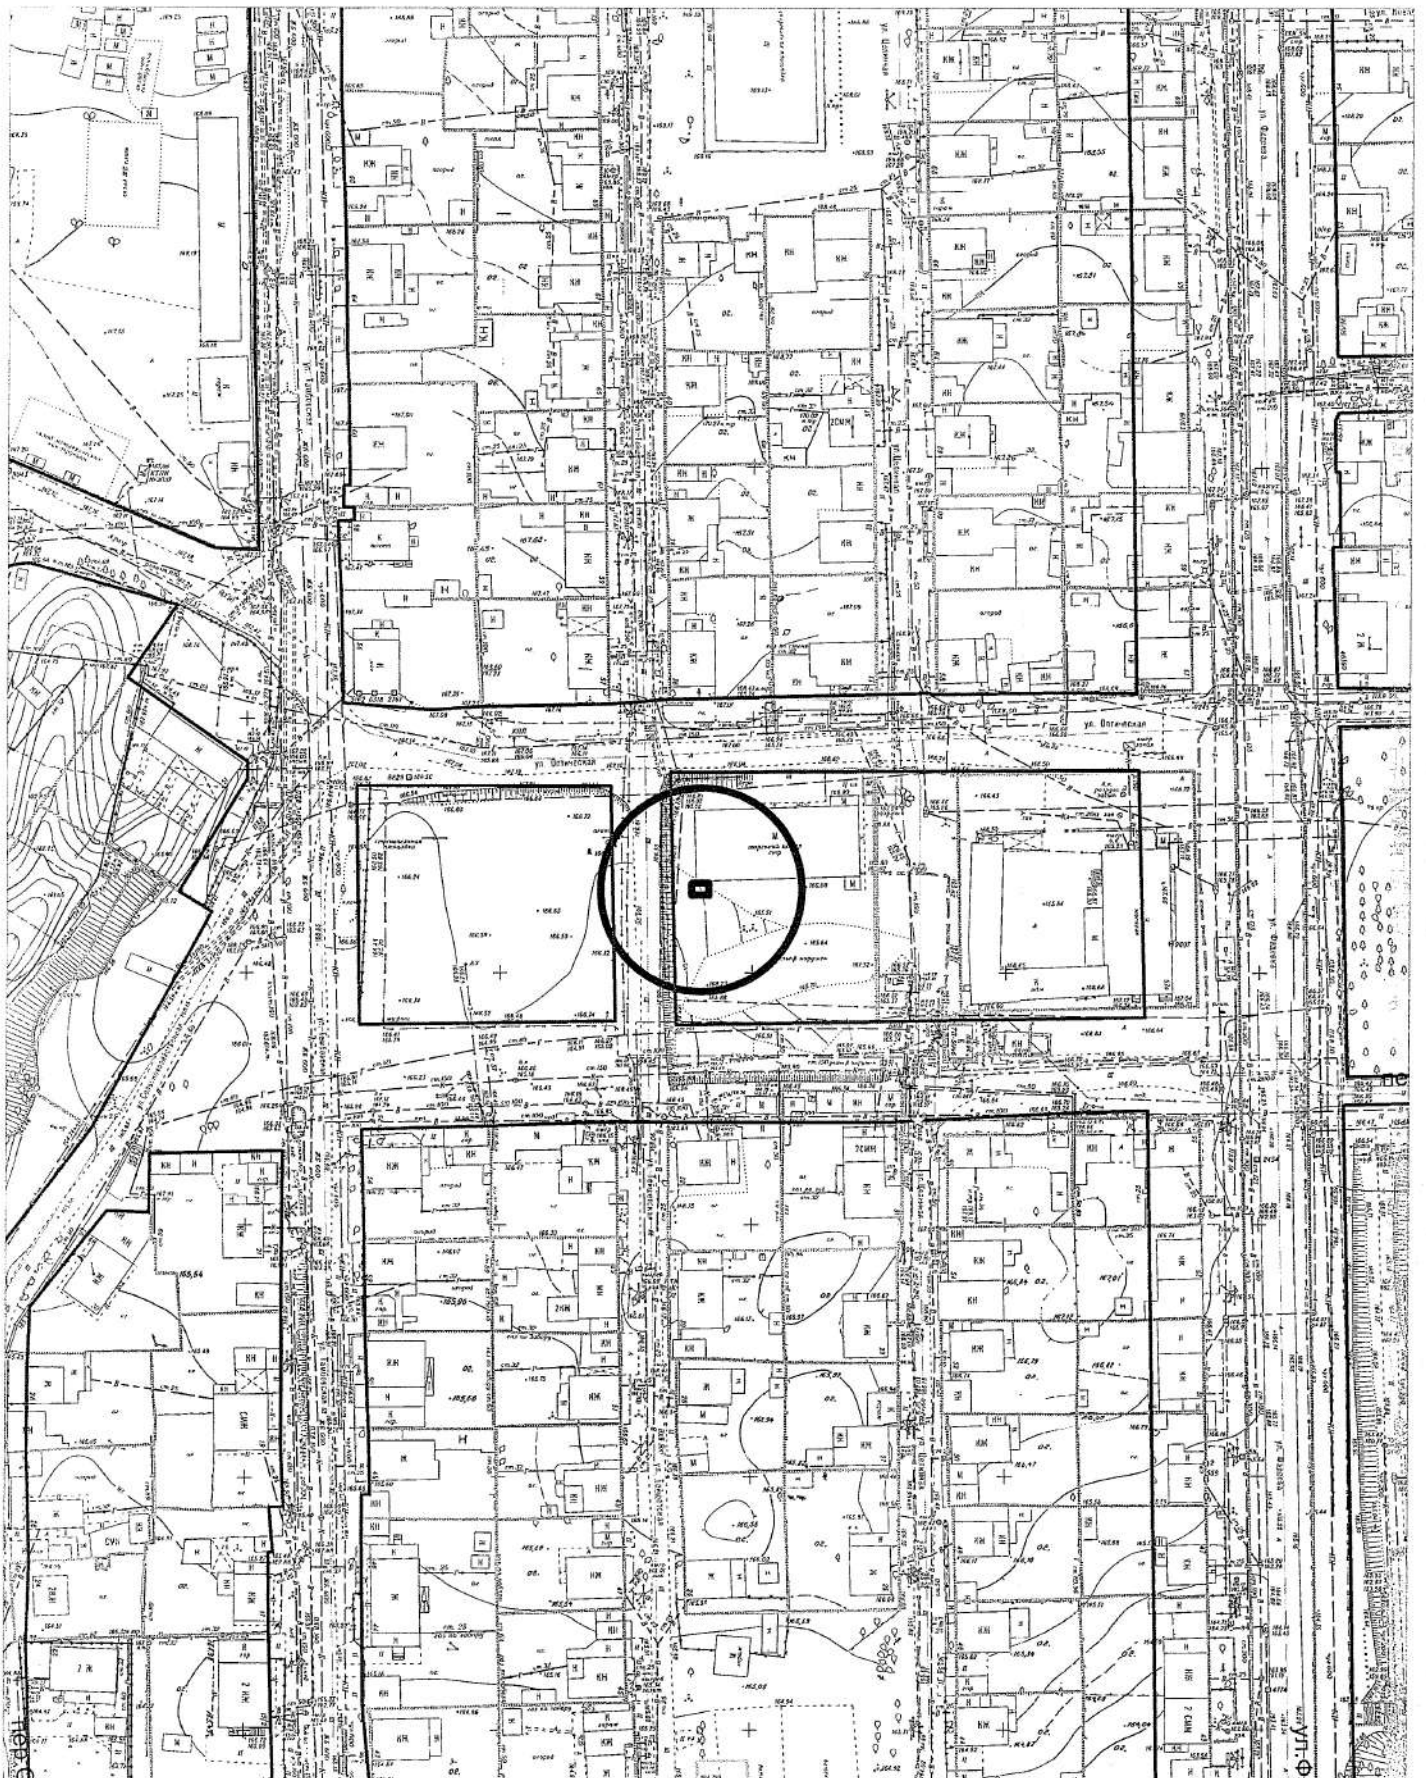

КАРТА-СХЕМА № 150
по адресному ориентиру: г. Новосибирск, ул. Целинная
на топографическом плане
М 1:1500