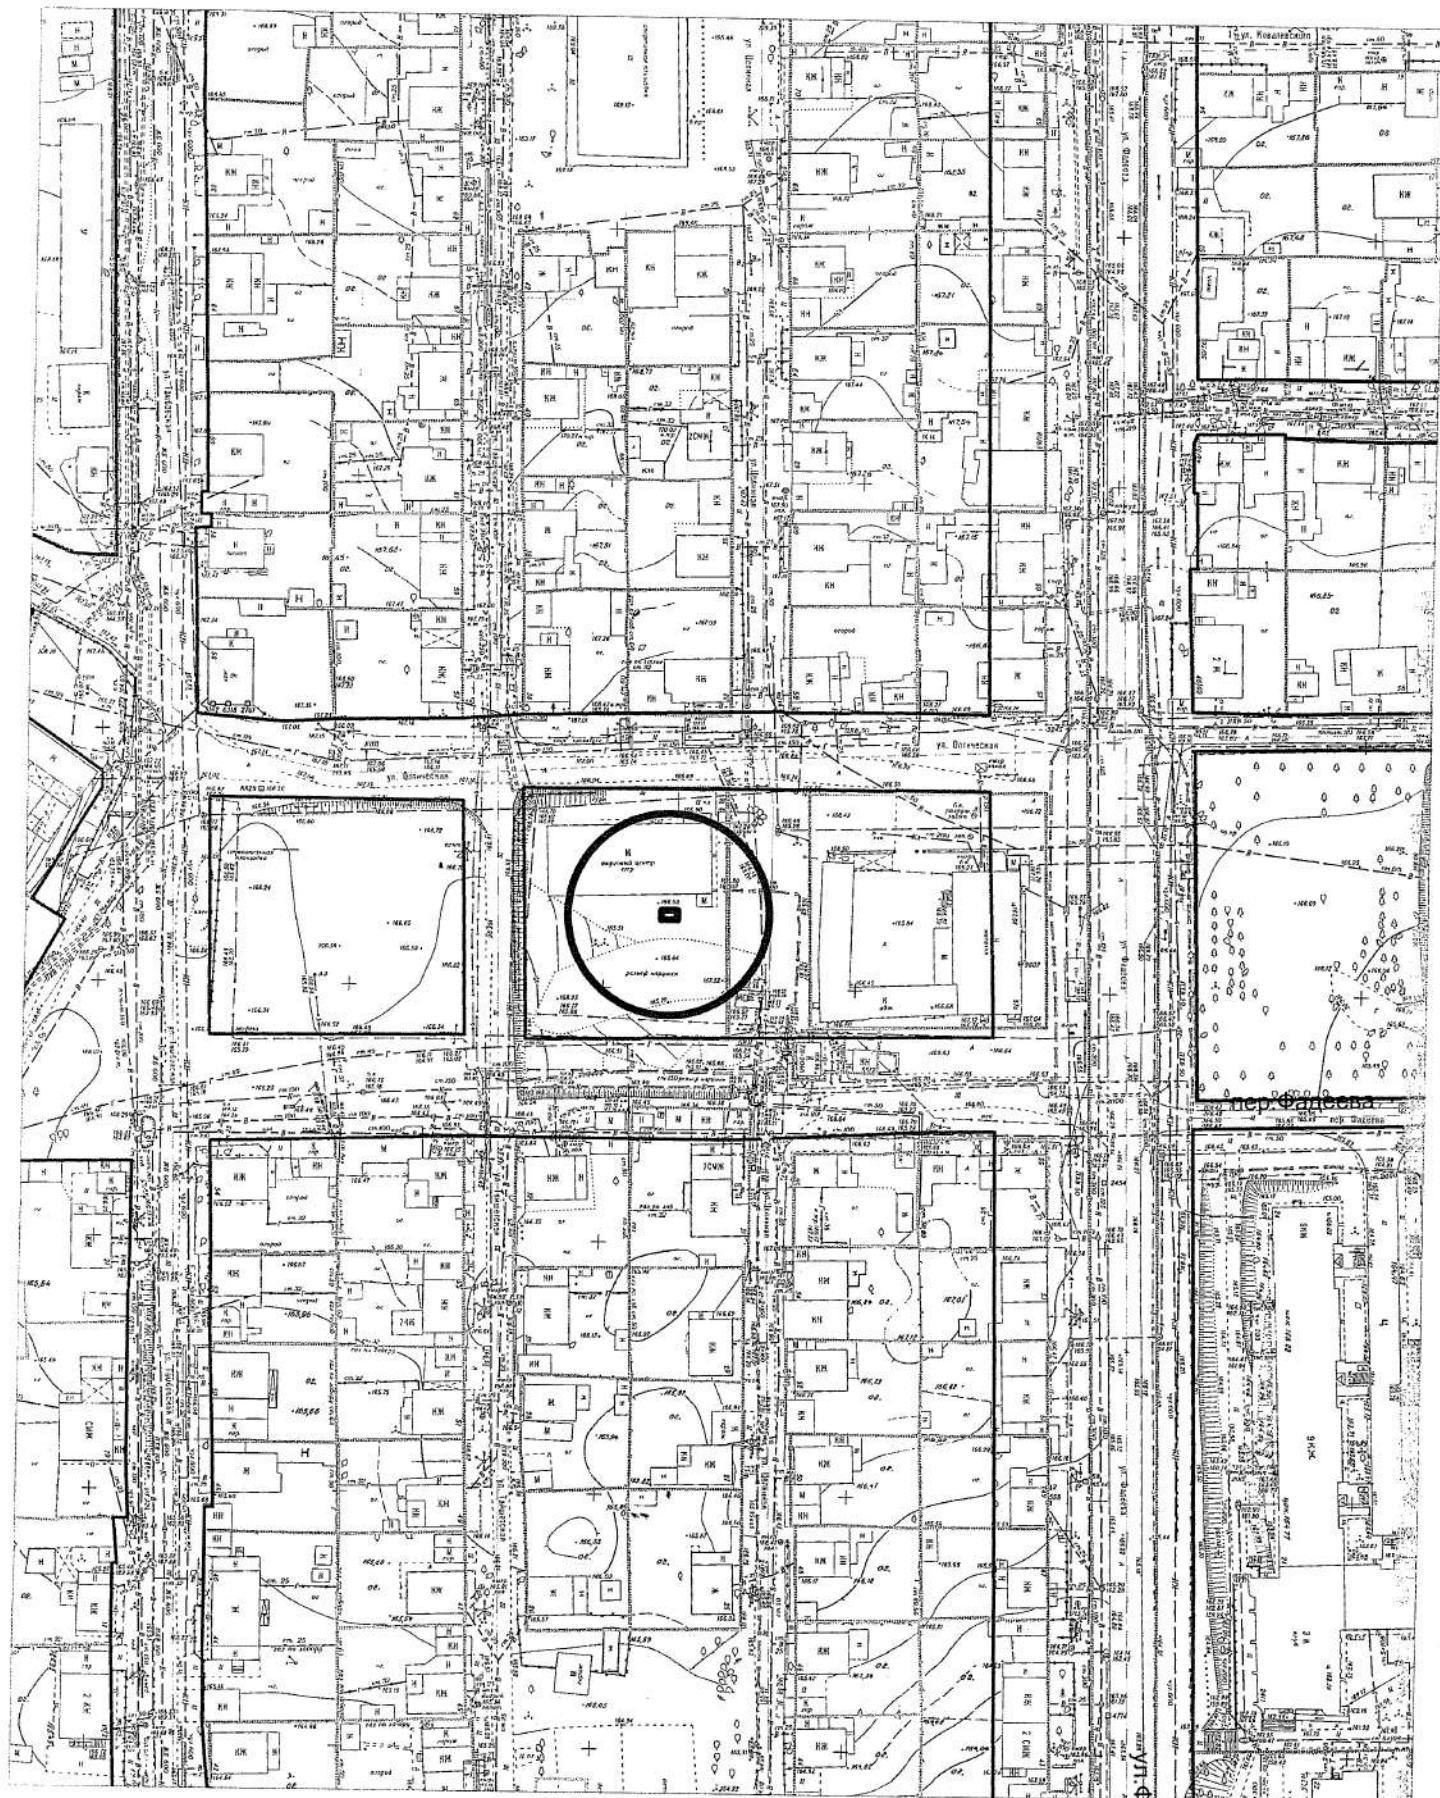

Карта - схема территории № 136
по адресному ориентиру: ул. Петухова, 2
на топографическом плане М 1:1500

Карта – схема территории № 137

по адресному ориентиру: ул. Петухова, (2а)

на топографическом плане М 1:1500

КАРТА-СХЕМА № 148
по адресному ориентиру: г. Новосибирск, ул. Целинная
на топографическом плане
М 1:1500

КАРТА-СХЕМА № 149
по адресному ориентиру: г. Новосибирск, ул. Целинная
на топографическом плане
М 1:1500

КАРТА-СХЕМА № 150
по адресному ориентиру: г. Новосибирск, ул. Целинная
на топографическом плане
М 1:1500

КАРТА-СХЕМА № 151
по адресному ориентиру: г. Новосибирск, ул. Целинная
на топографическом плане
М 1:1500

КАРТА-СХЕМА № 154
по адресному ориентиру: г. Новосибирск, ул. Целинная
на топографическом плане
М 1:1500

Карта-схема территории № 155
по адресному ориентиру улица Декабристов, 115
на топографическом плане М 1:1500