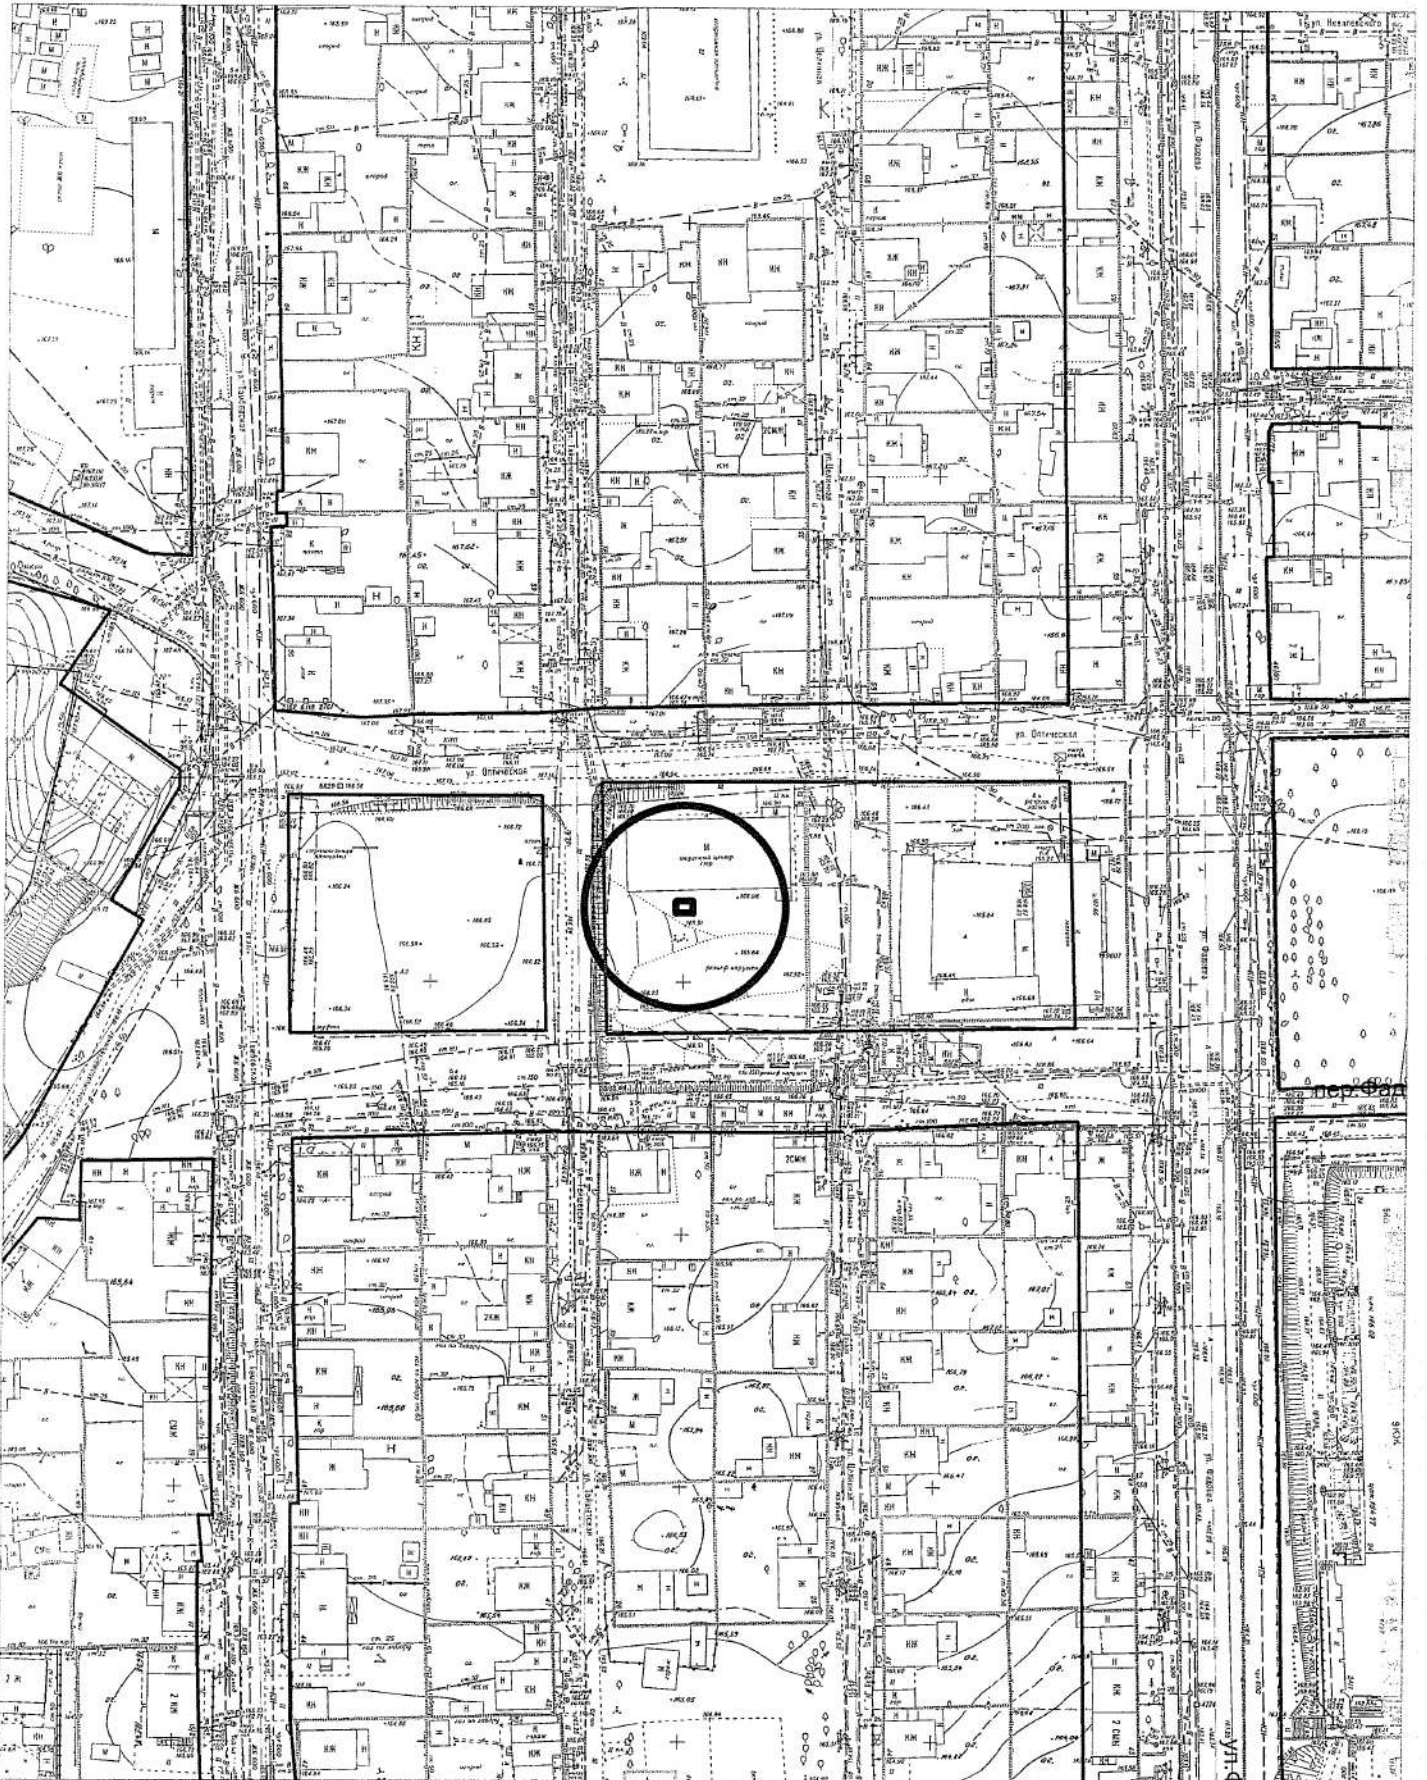

Карта - схема территории № 136
по адресному ориентиру: ул. Петухова, 2
на топографическом плане М 1:1500

Карта – схема территории № 137

по адресному ориентиру: ул. Петухова, (2а)

на топографическом плане М 1:1500

Карта-схема территории № 143

по адресному ориентиру ул. Трикотажная, 49/1
на топографическом плане М 1 : 1500

Карта - схема территории №144

по адресному ориентиру ул. Промышленная, 4

на топографическом плане М 1 : 1500

Карта- схема территории № 145

по адресному ориентиру ул. Селезнева, 8а

на топографическом плане М 1 : 1500

Карта-схема № 146

По адресному ориентиру: ул. Крылова, (61а)
на топографическом плане М 1:1500

КАРТА-СХЕМА № 147
по адресному ориентиру: г. Новосибирск, ул. Целинная
на топографическом плане
М 1:1500

КАРТА-СХЕМА № 148
по адресному ориентиру: г. Новосибирск, ул. Целинная
на топографическом плане
М 1:1500

КАРТА-СХЕМА № 149
по адресному ориентиру: г. Новосибирск, ул. Целинная
на топографическом плане
М 1:1500