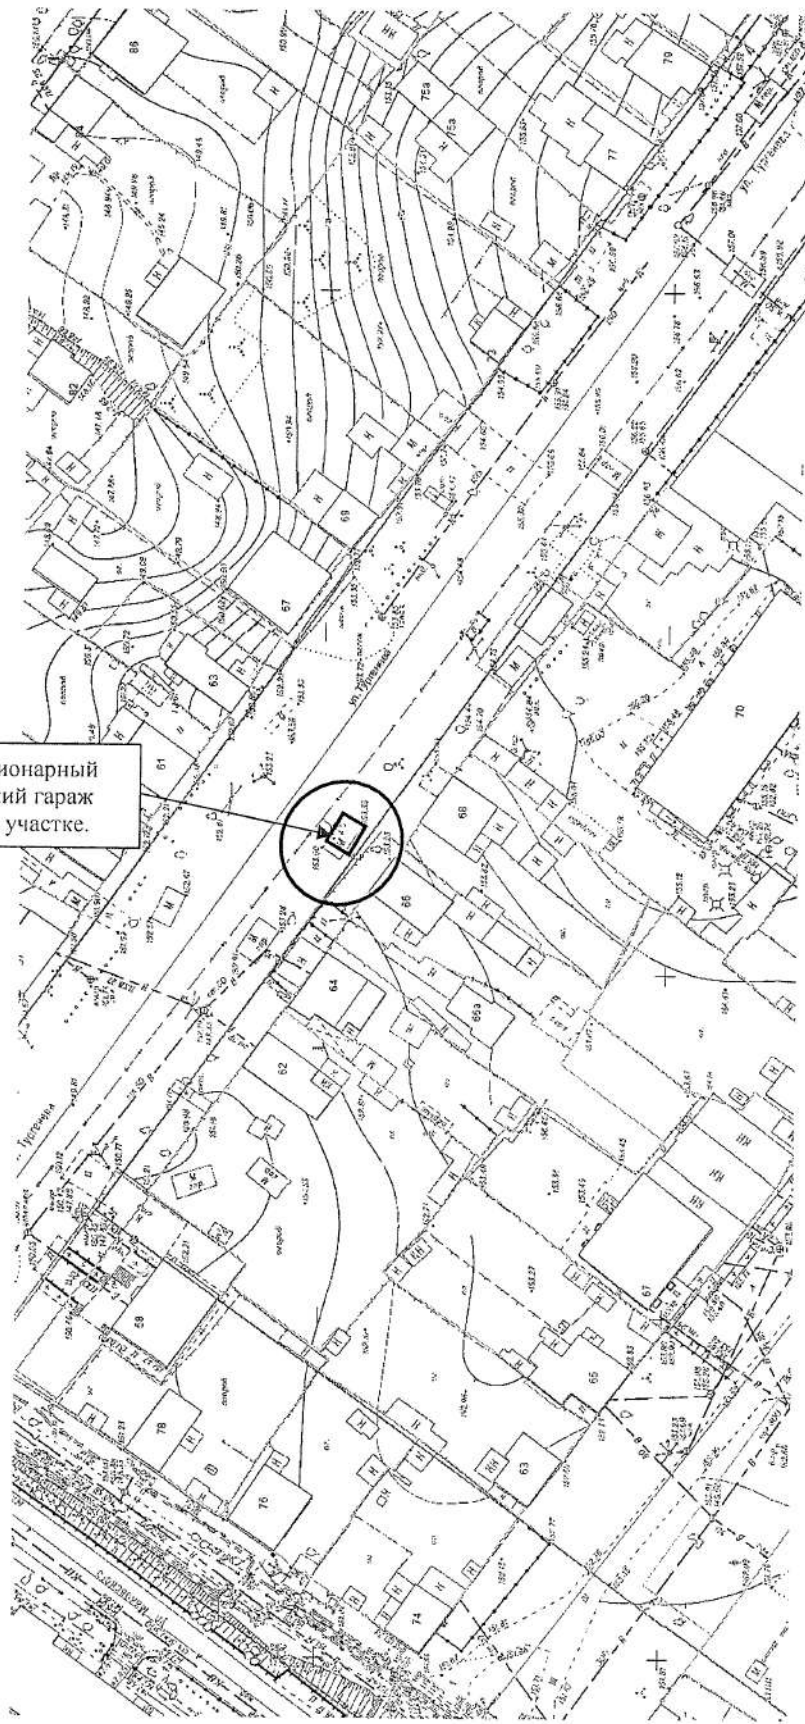

Карта-схема территории № 156
по адресному ориентиру улица Грибоедова, 29
на топографическом плане М 1:1500

Самовольный нестационарный
объект – металлический гараж
на данном земельном участке.