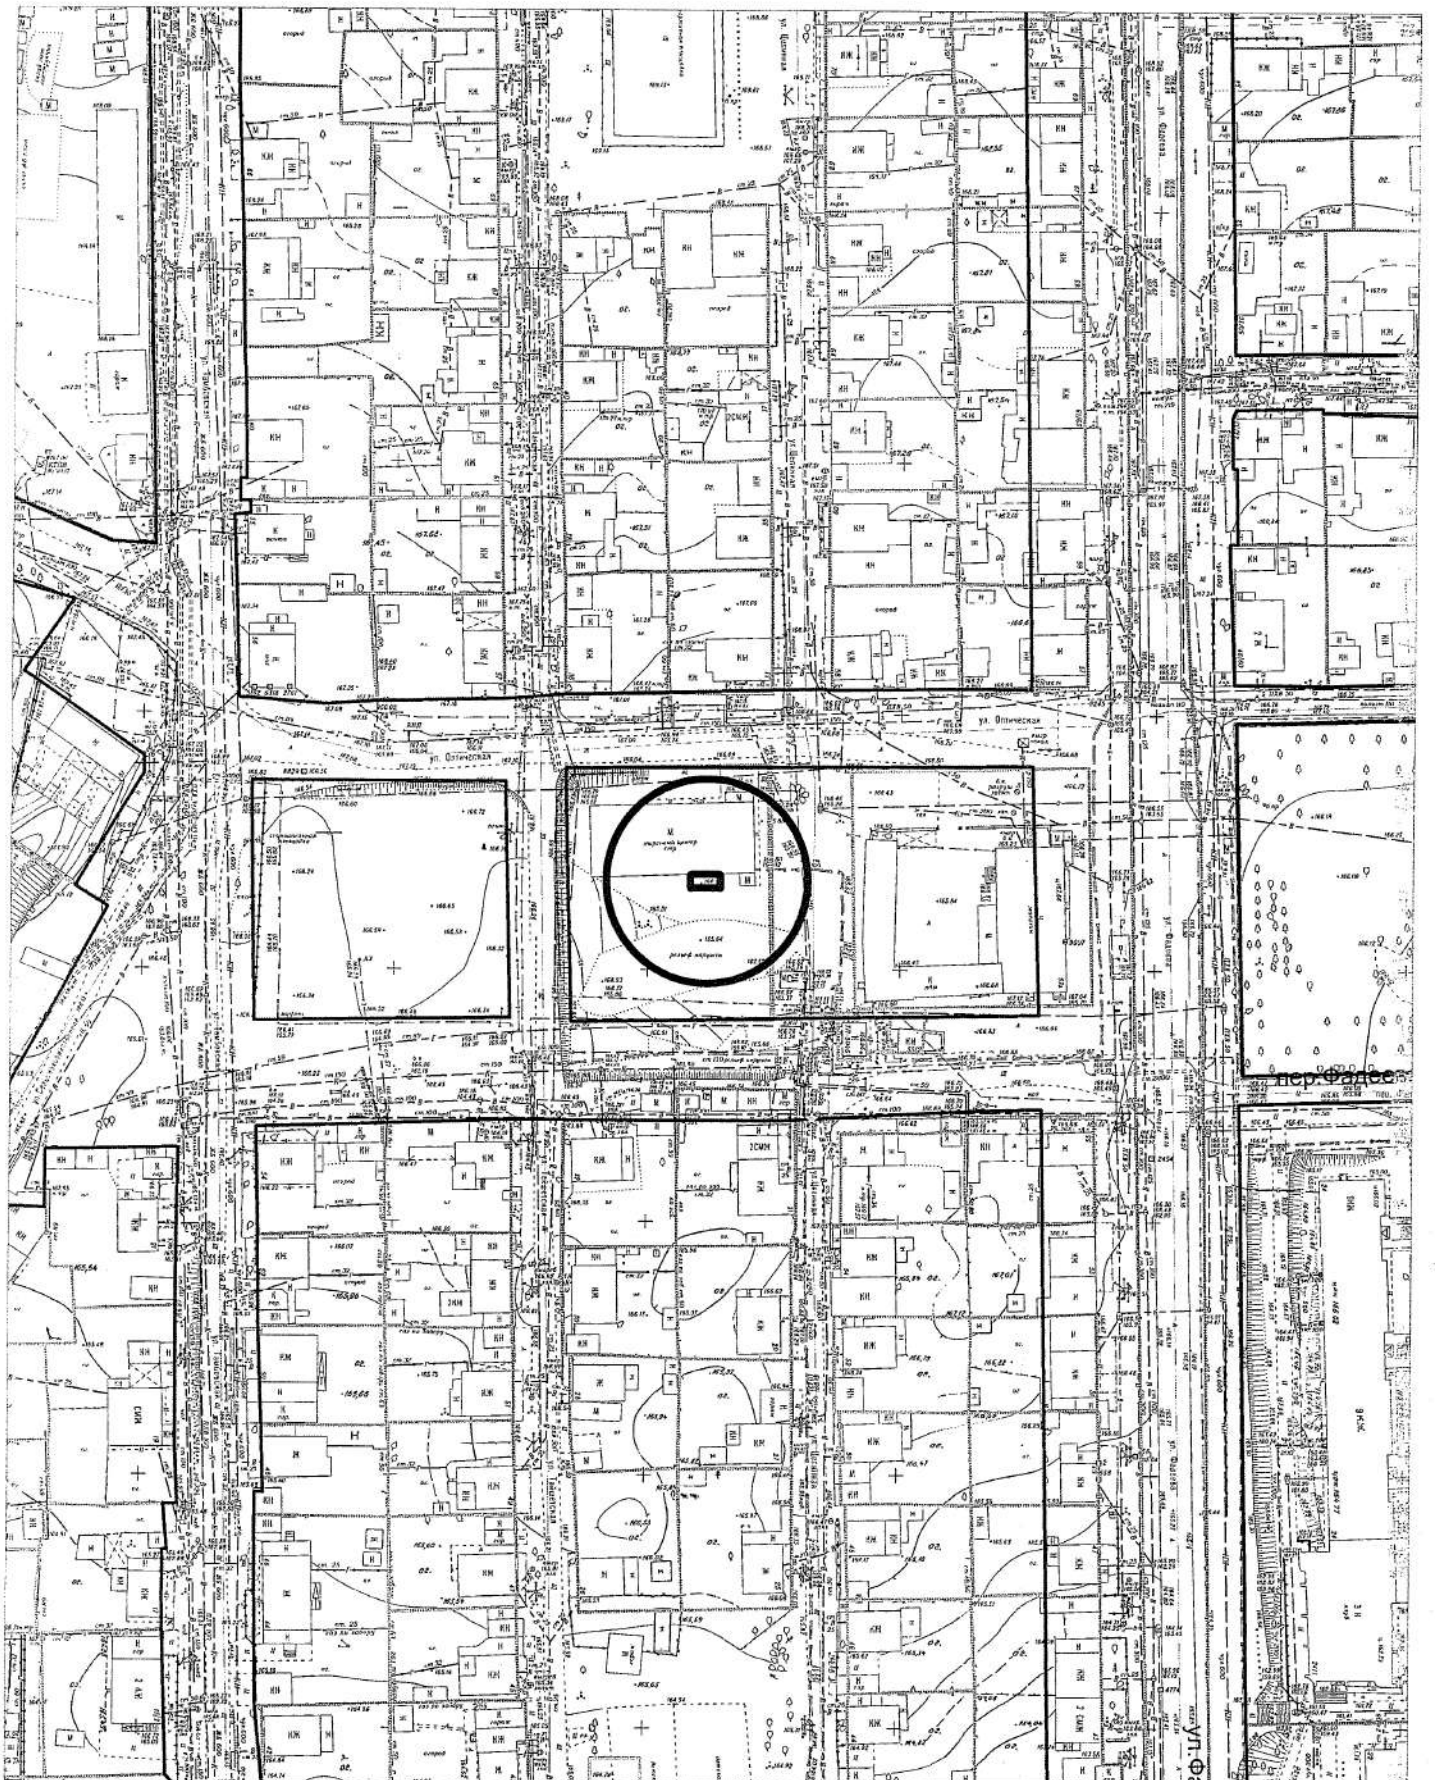

КАРТА-СХЕМА № 152
по адресному ориентиру: г. Новосибирск, ул. Целинная
на топографическом плане
М 1:1500