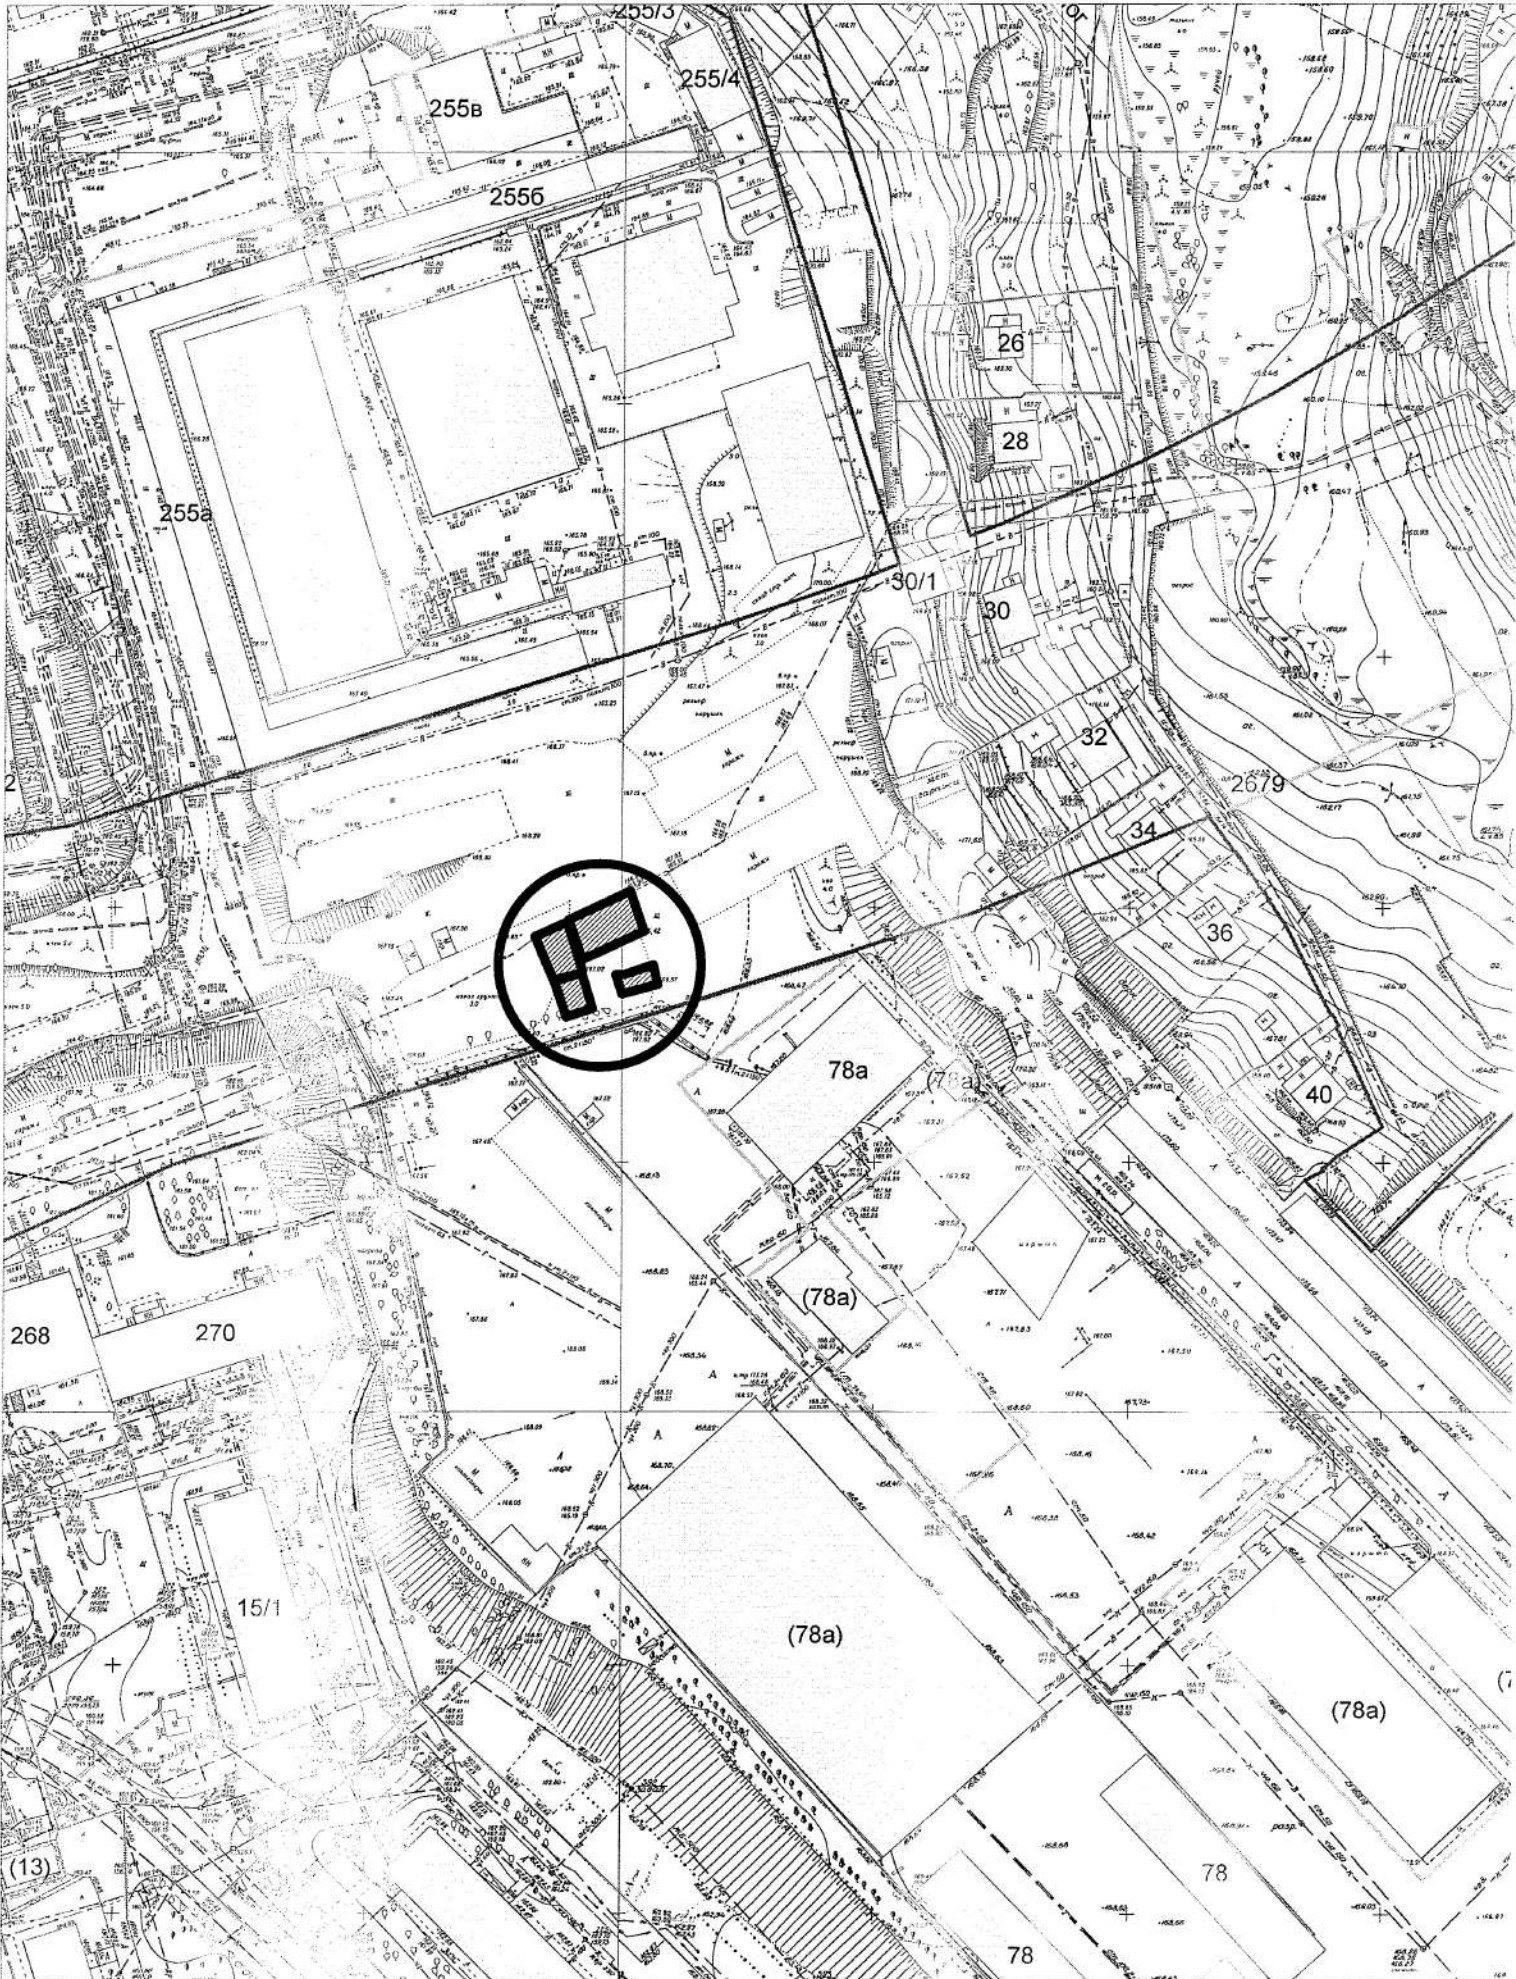

Карта - схема территории №141
по адресному ориентиру ул. Волочаевская. 78а
на топографическом плане М 1 : 1500