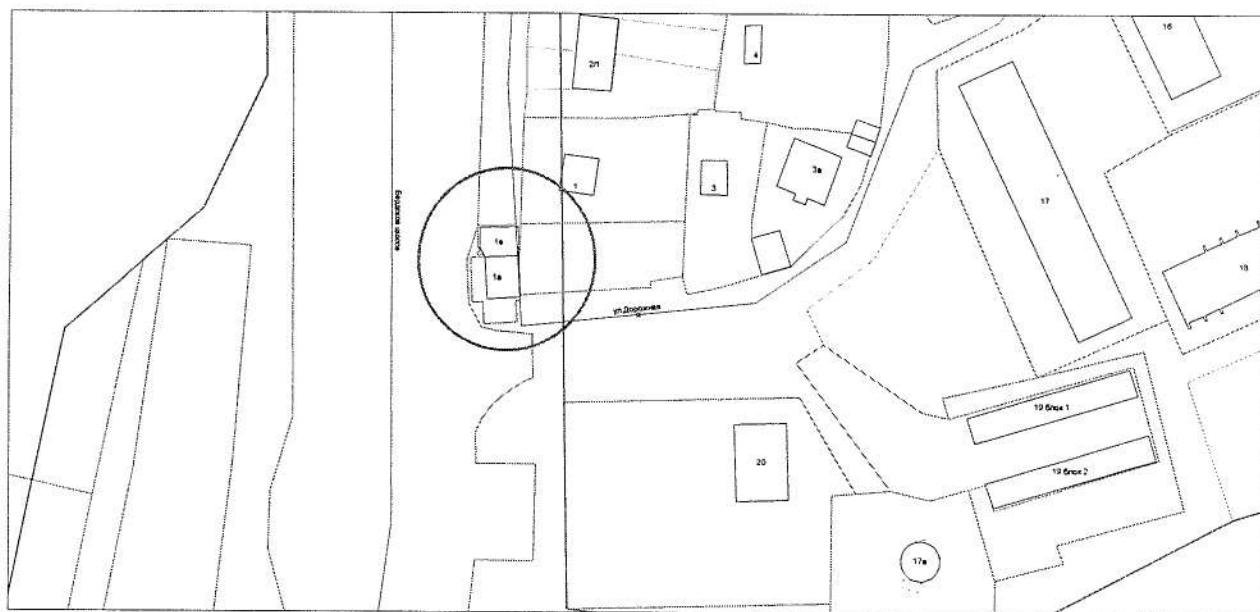

Карта-схема территории № 131
по адресному ориентиру: г. Новосибирск, ул. Экваторная, (2)
на топографическом плане М 1:1500

Карта-схема территории № 132
по адресному ориентиру: г. Новосибирск, ул. Дорожная, (1)
на топографическом плане М 1:1500

Карта-схема № 133

По адресному ориентиру: ул. Отрадная, (2)
на топографическом плане М 1:1500

Карта-схема территории № 134

по адресному ориентиру: ул. Связистов, 153

на топографическом плане М 1:1500

Карта-схема территории № 135

по адресному ориентиру: ул. Пархоменко, 23

на топографическом плане М 1:1500