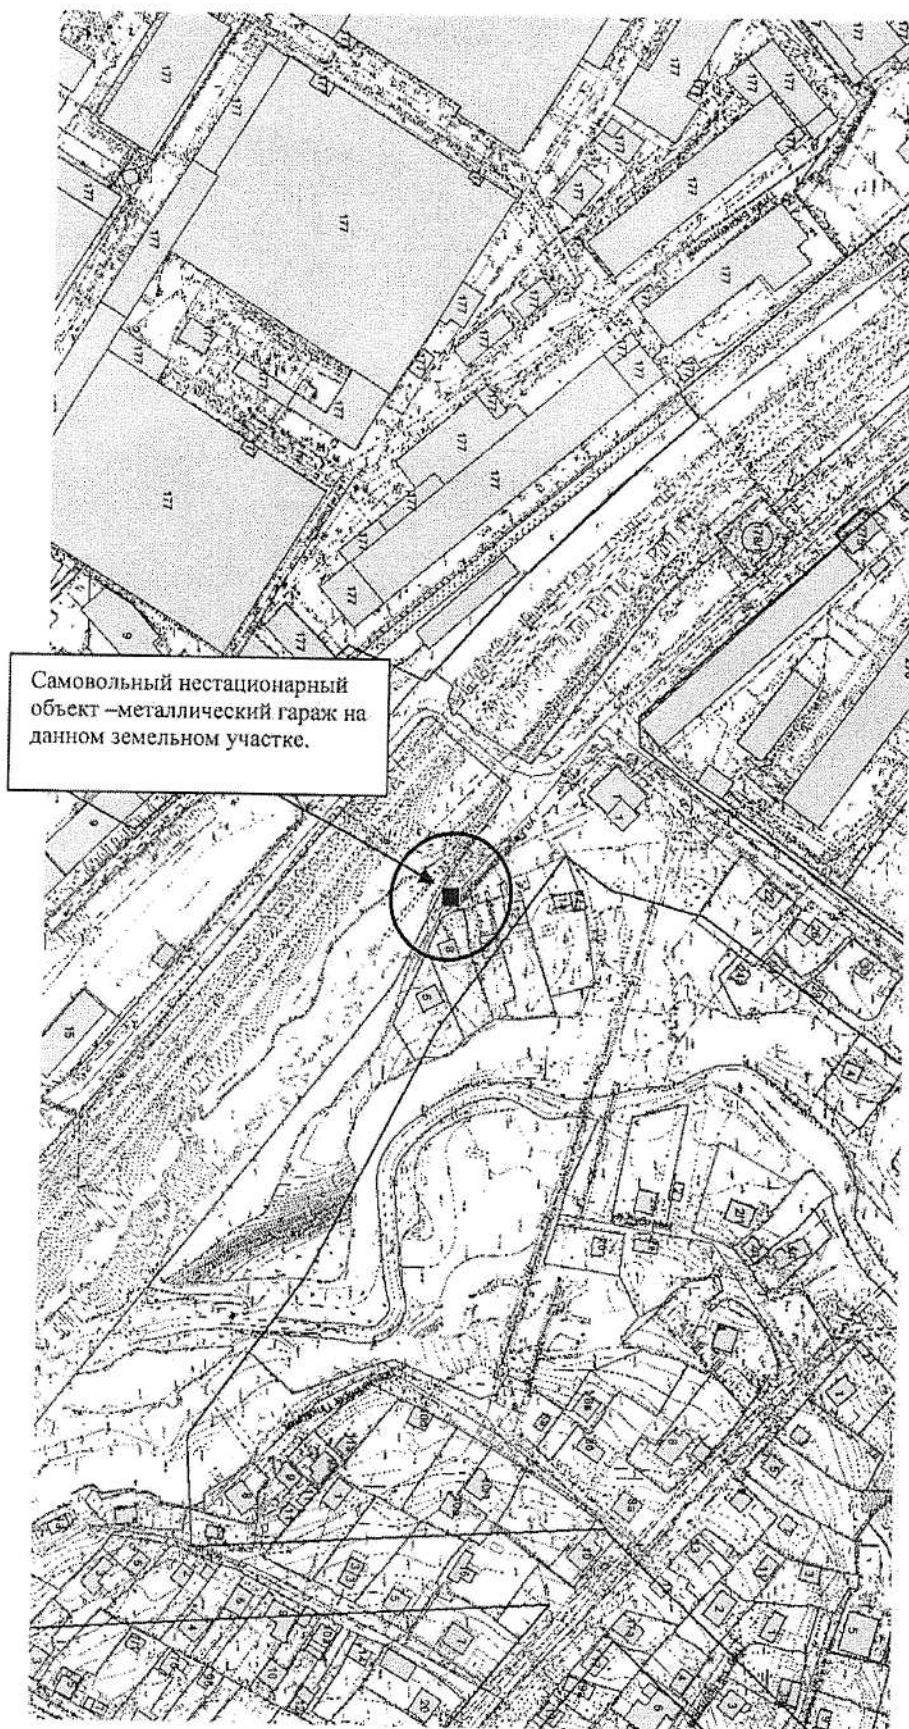

Карта-схема территории № 126
по адресному ориентиру: г. Новосибирск, ул. Макаренко, (7)
на топографическом плане
М 1:1500

Карта-схема территории № 127
по адресному ориентиру: г. Новосибирск, ул. Дунаевского, (21)
на топографическом плане
М 1:1500

Карта-схема территории № 128

по адресному ориентиру: ул. Декабристов, 117

на топографическом плане М 1:1500

Самовольные нестационарные
объекты – 20 металлических
гаражей на данном земельном
участке.

Карта-схема территории № 129

по адресному ориентиру: ул. Переселенческая, 8
на топографическом плане М 1:1500

Карта-схема № 130

По адресному ориентиру: ул. Дуси Ковальчук, (63)
на топографическом плане М 1:1500