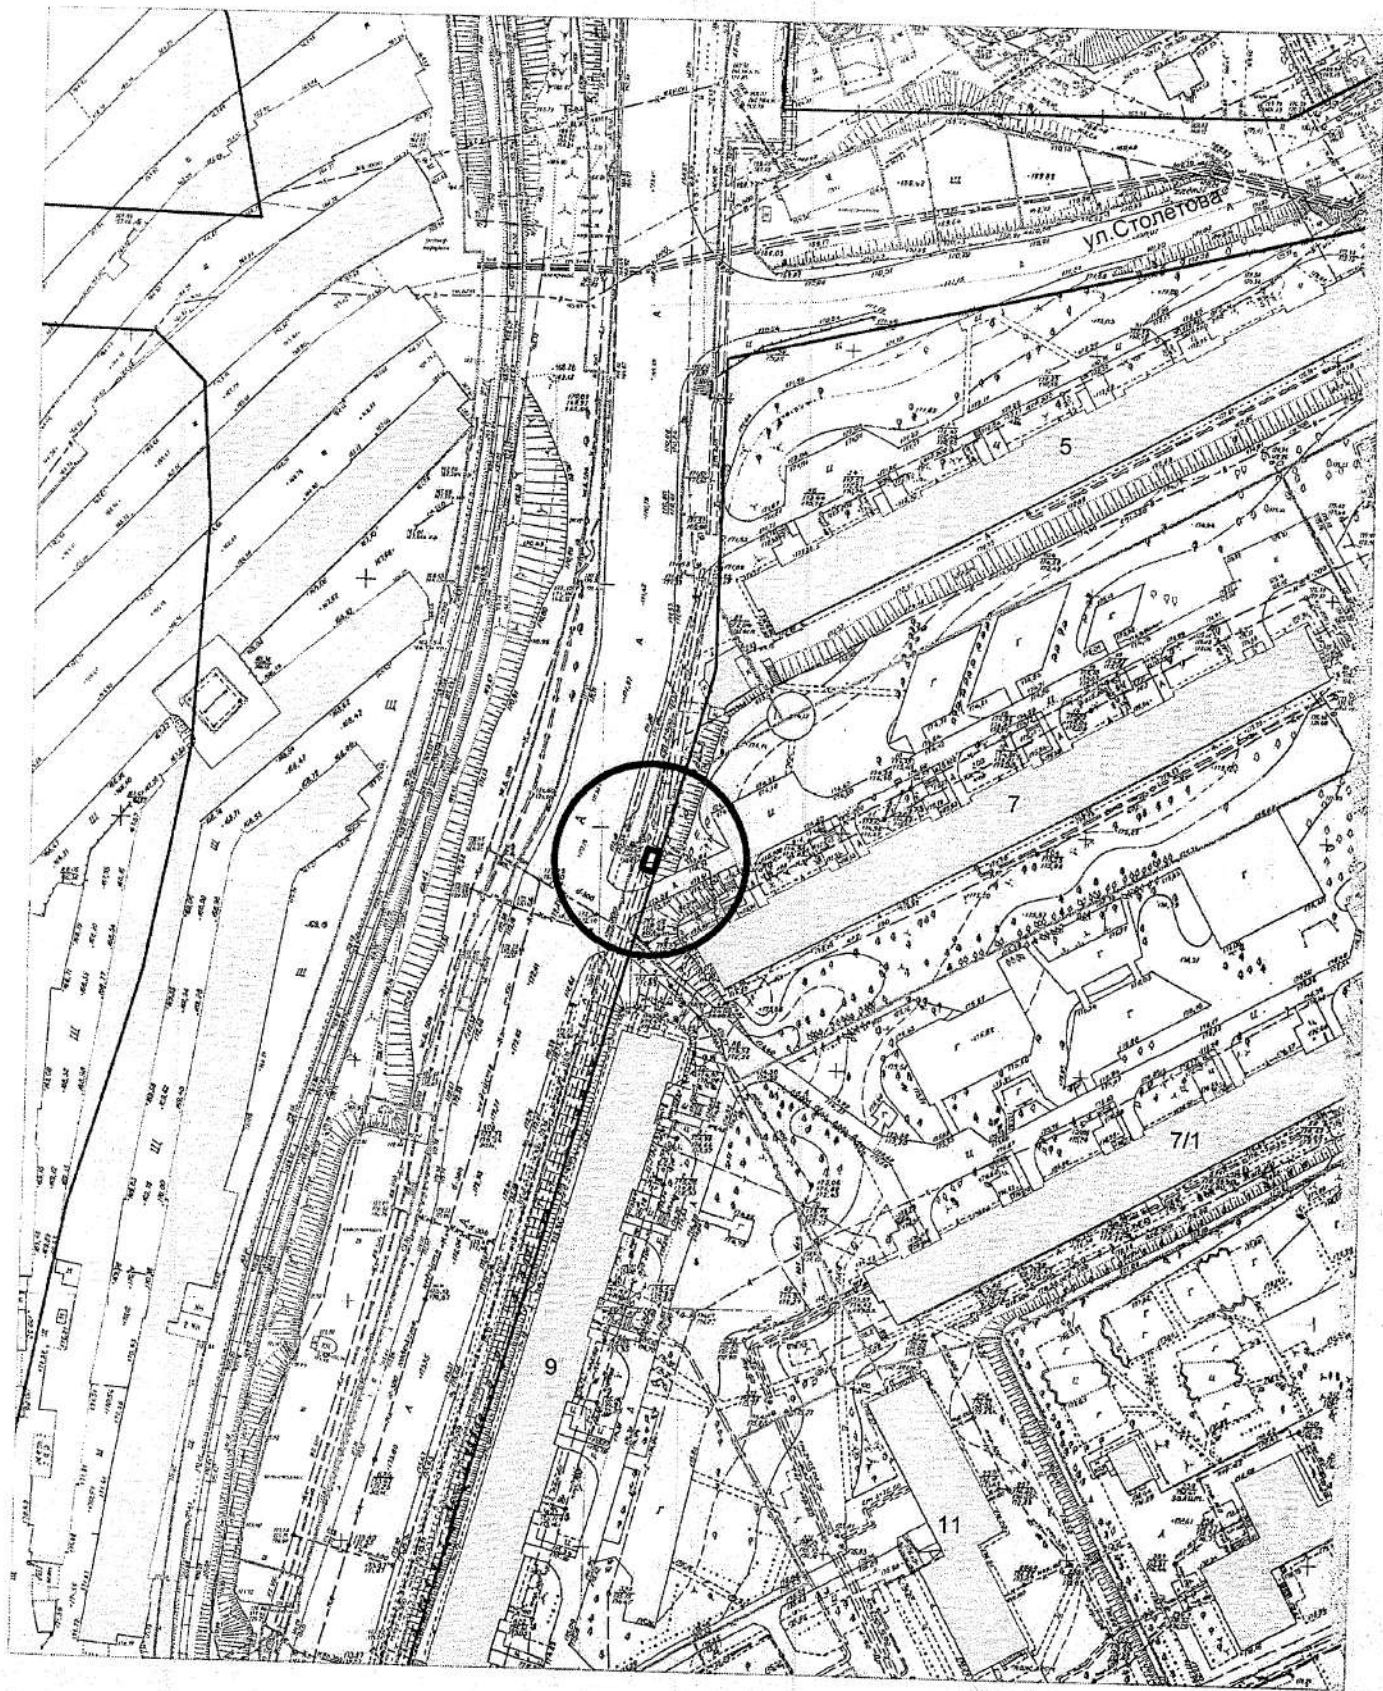

Карта-схема территории № 126
по адресному ориентиру: г. Новосибирск, ул. Макаренко, (7)
на топографическом плане
М 1:1500

Карта-схема территории № 127
по адресному ориентиру: г. Новосибирск, ул. Дунаевского, (21)
на топографическом плане
М 1:1500

Карта-схема территории № 128

по адресному ориентиру: ул. Декабристов, 117

на топографическом плане М 1:1500

Самовольные нестационарные
объекты – 20 металлических
гаражей на данном земельном
участке.

Карта-схема территории № 129

по адресному ориентиру: ул. Переселенческая, 8
на топографическом плане М 1:1500

Карта-схема № 130

По адресному ориентиру: ул. Дуси Ковальчук, (63)
на топографическом плане М 1:1500