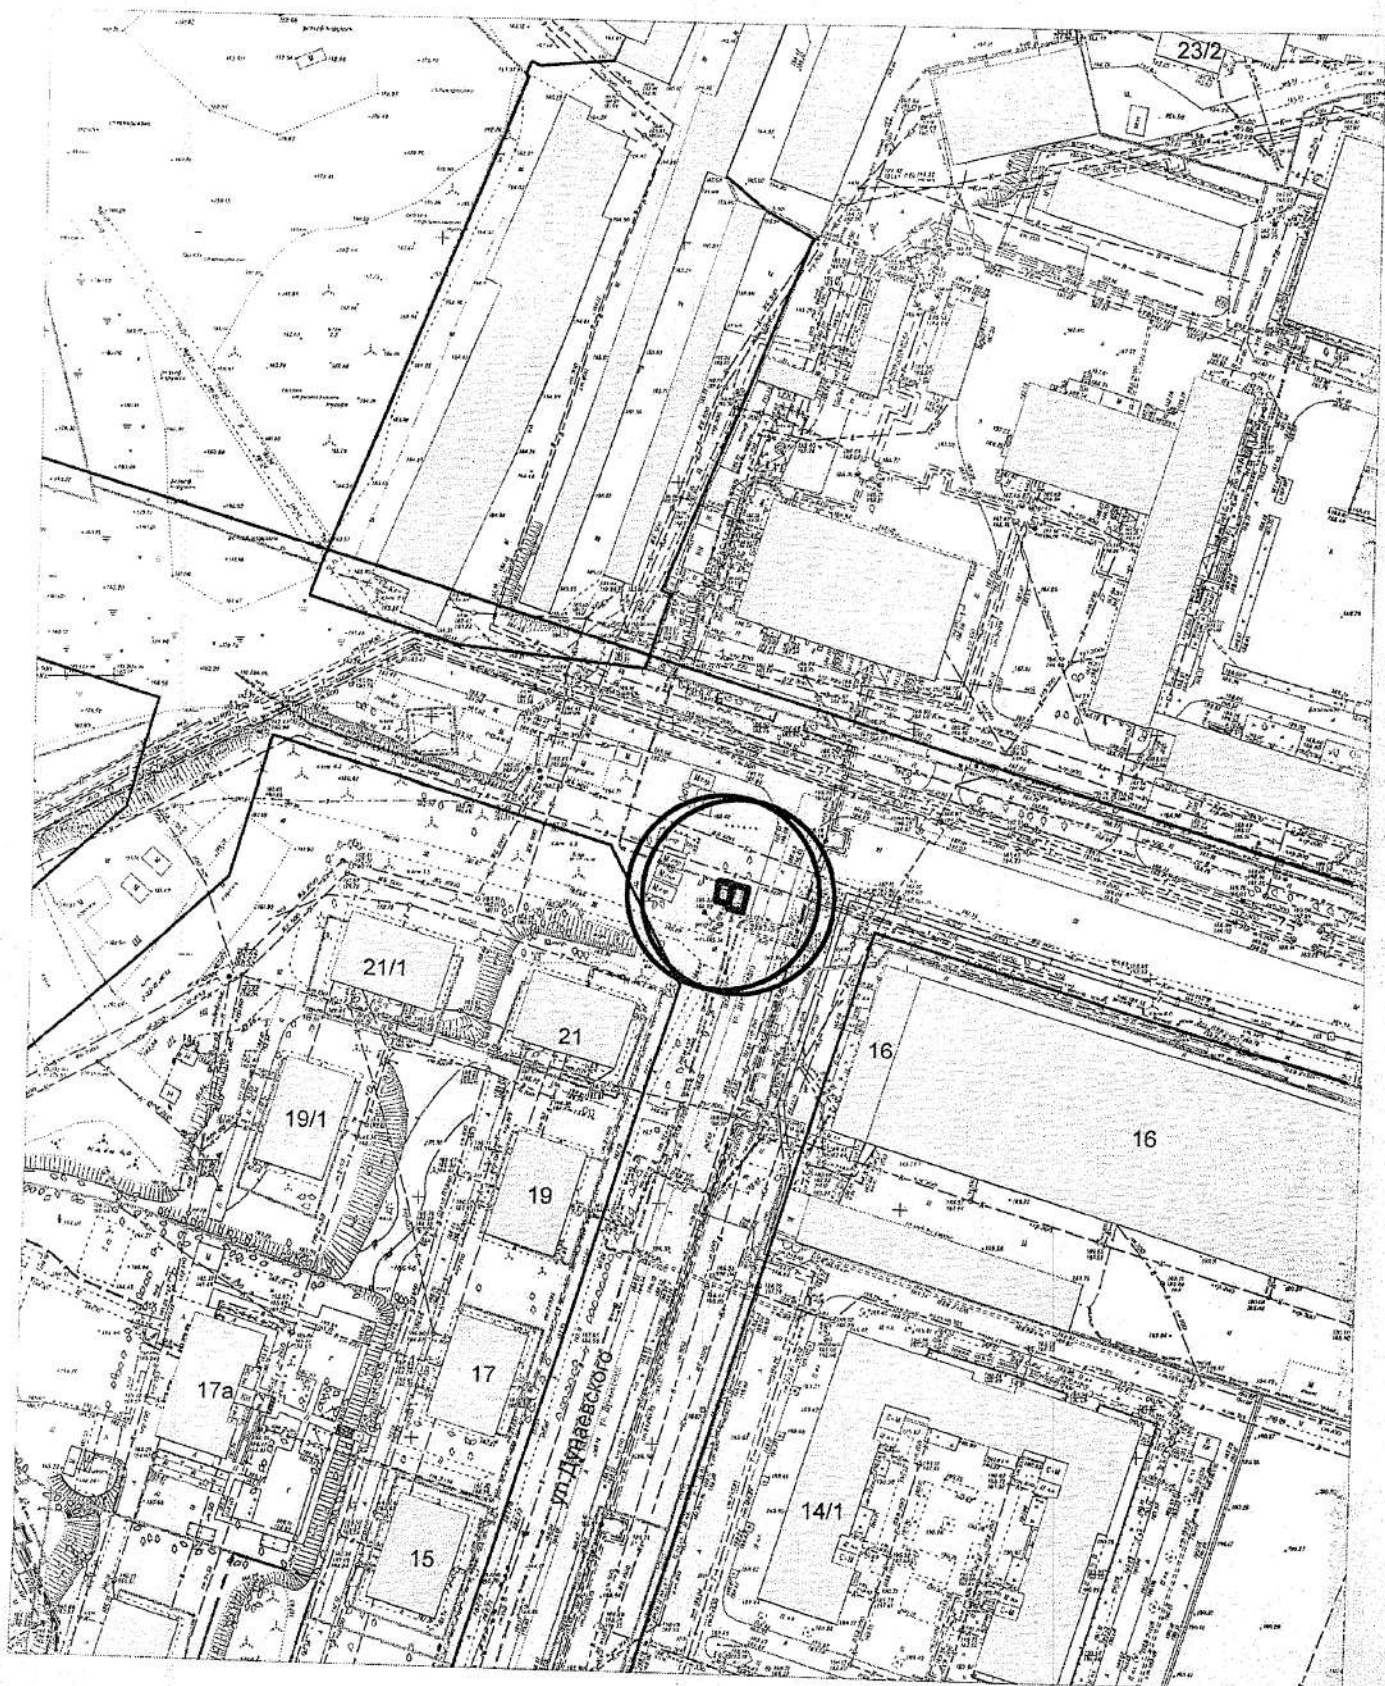

Карта-схема территории № 126
по адресному ориентиру: г. Новосибирск, ул. Макаренко, (7)
на топографическом плане
М 1:1500

Карта-схема территории № 127
по адресному ориентиру: г. Новосибирск, ул. Дунаевского, (21)
на топографическом плане
М 1:1500

Карта-схема территории № 128

по адресному ориентиру: ул. Декабристов, 117

на топографическом плане М 1:1500

Самовольные нестационарные
объекты – 20 металлических
гаражей на данном земельном
участке.

Карта-схема территории № 129

по адресному ориентиру: ул. Переселенческая, 8
на топографическом плане М 1:1500

Карта-схема № 130

По адресному ориентиру: ул. Дуси Ковальчук, (63)
на топографическом плане М 1:1500