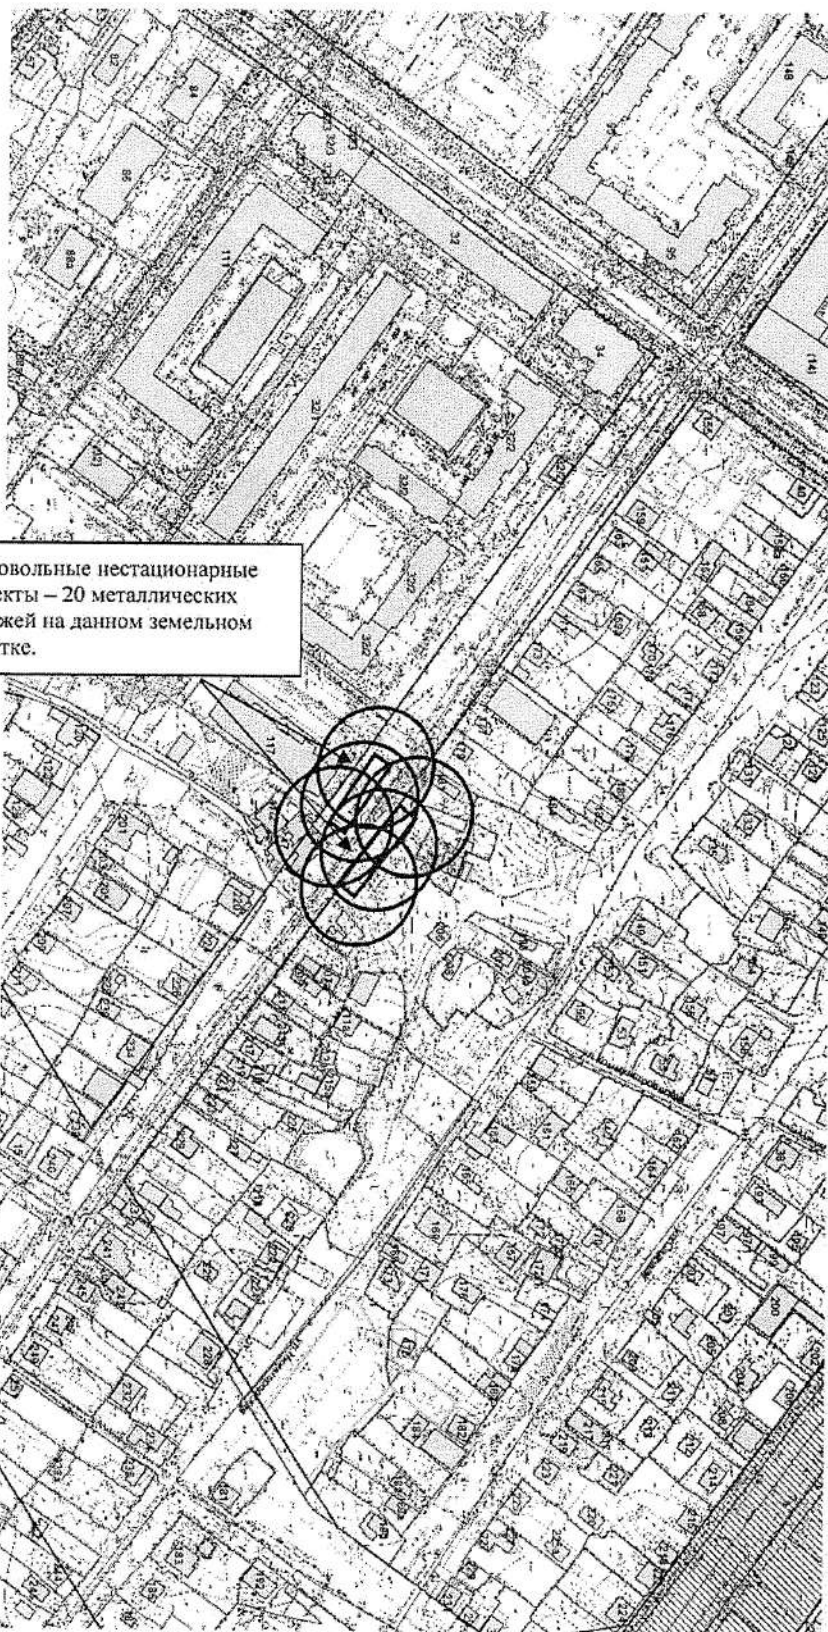

Карта-схема территории № 126
по адресному ориентиру: г. Новосибирск, ул. Макаренко, (7)
на топографическом плане
М 1:1500

Карта-схема территории № 127
по адресному ориентиру: г. Новосибирск, ул. Дунаевского, (21)
на топографическом плане
М 1:1500

Карта-схема территории № 128

по адресному ориентиру: ул. Декабристов, 117

на топографическом плане М 1:1500

Самовольные нестационарные
объекты – 20 металлических
гаражей на данном земельном
участке.

Карта-схема территории № 129

по адресному ориентиру: ул. Переселенческая, 8
на топографическом плане М 1:1500

Карта-схема № 130

По адресному ориентиру: ул. Дуси Ковальчук, (63)
на топографическом плане М 1:1500