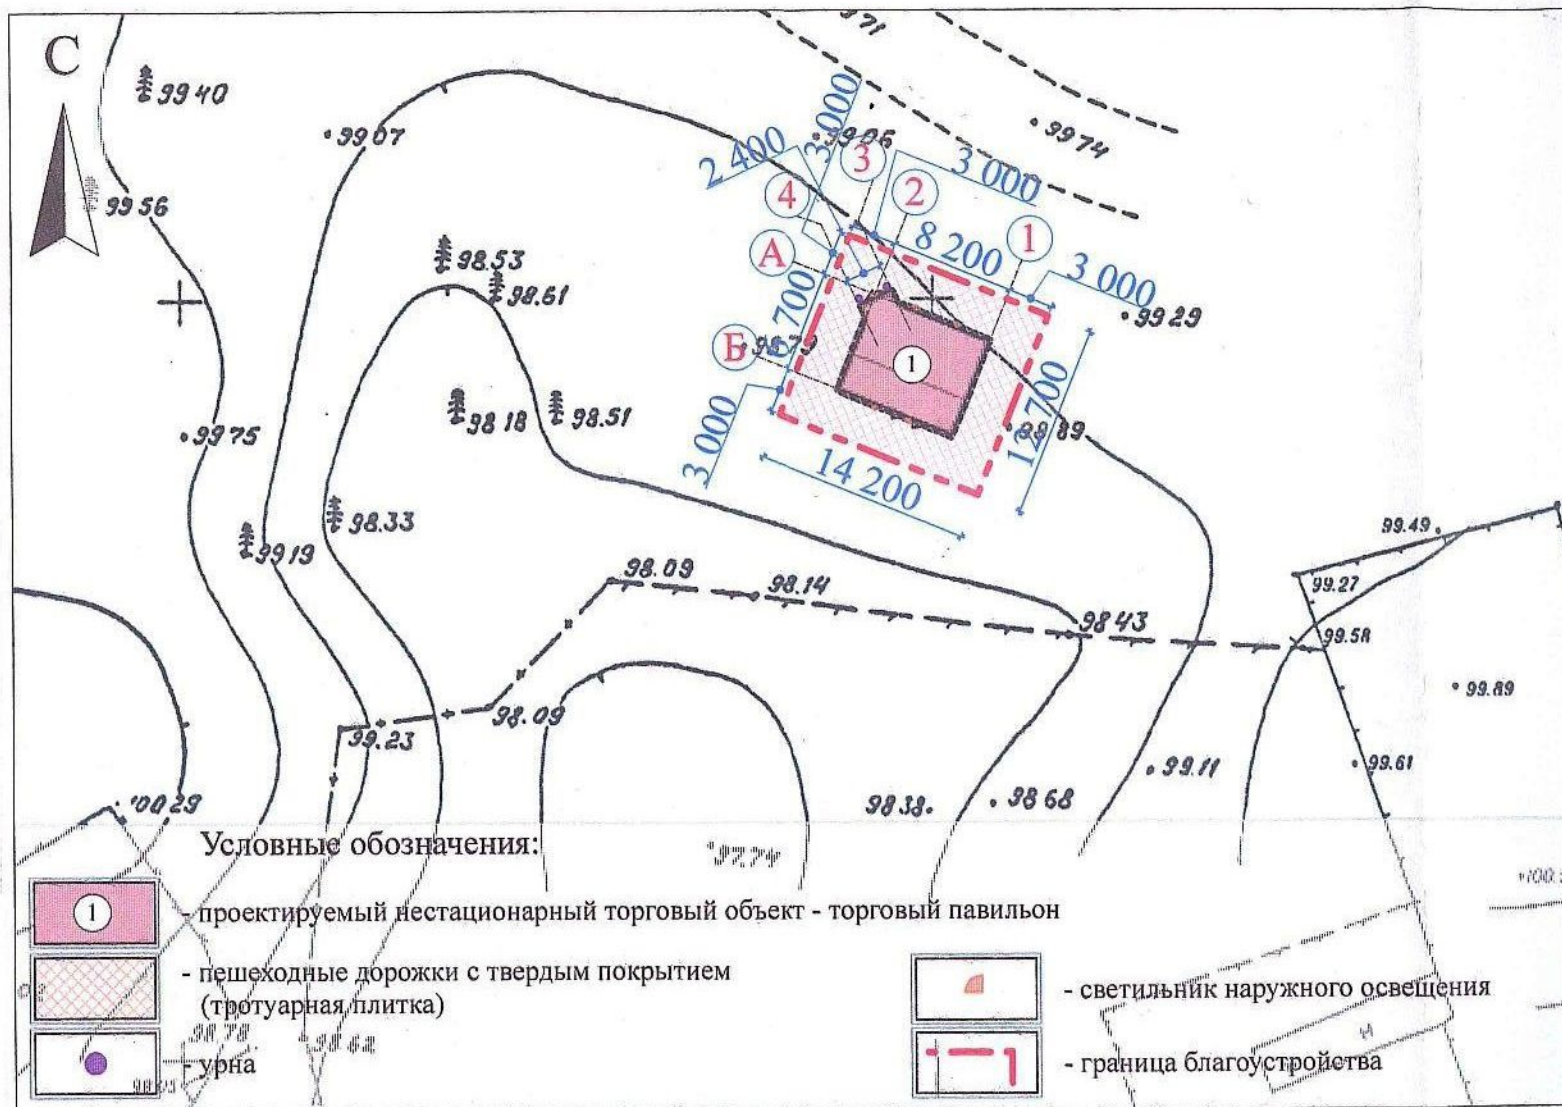

План размещения
нестационарного торгового объекта - торгового павильона
с адресным ориентиром ул. Зыряновская, 45, номер в Схеме 7.1.228.1.

План размещения
нестационарного торгового объекта - торгового павильона
с адресным ориентиром ул. Зоологическая, 56 к. 1., номер в Схеме 9.1.89.

Площадь нестационарного торгового объекта (торгового павильона) - 56,0 кв.м