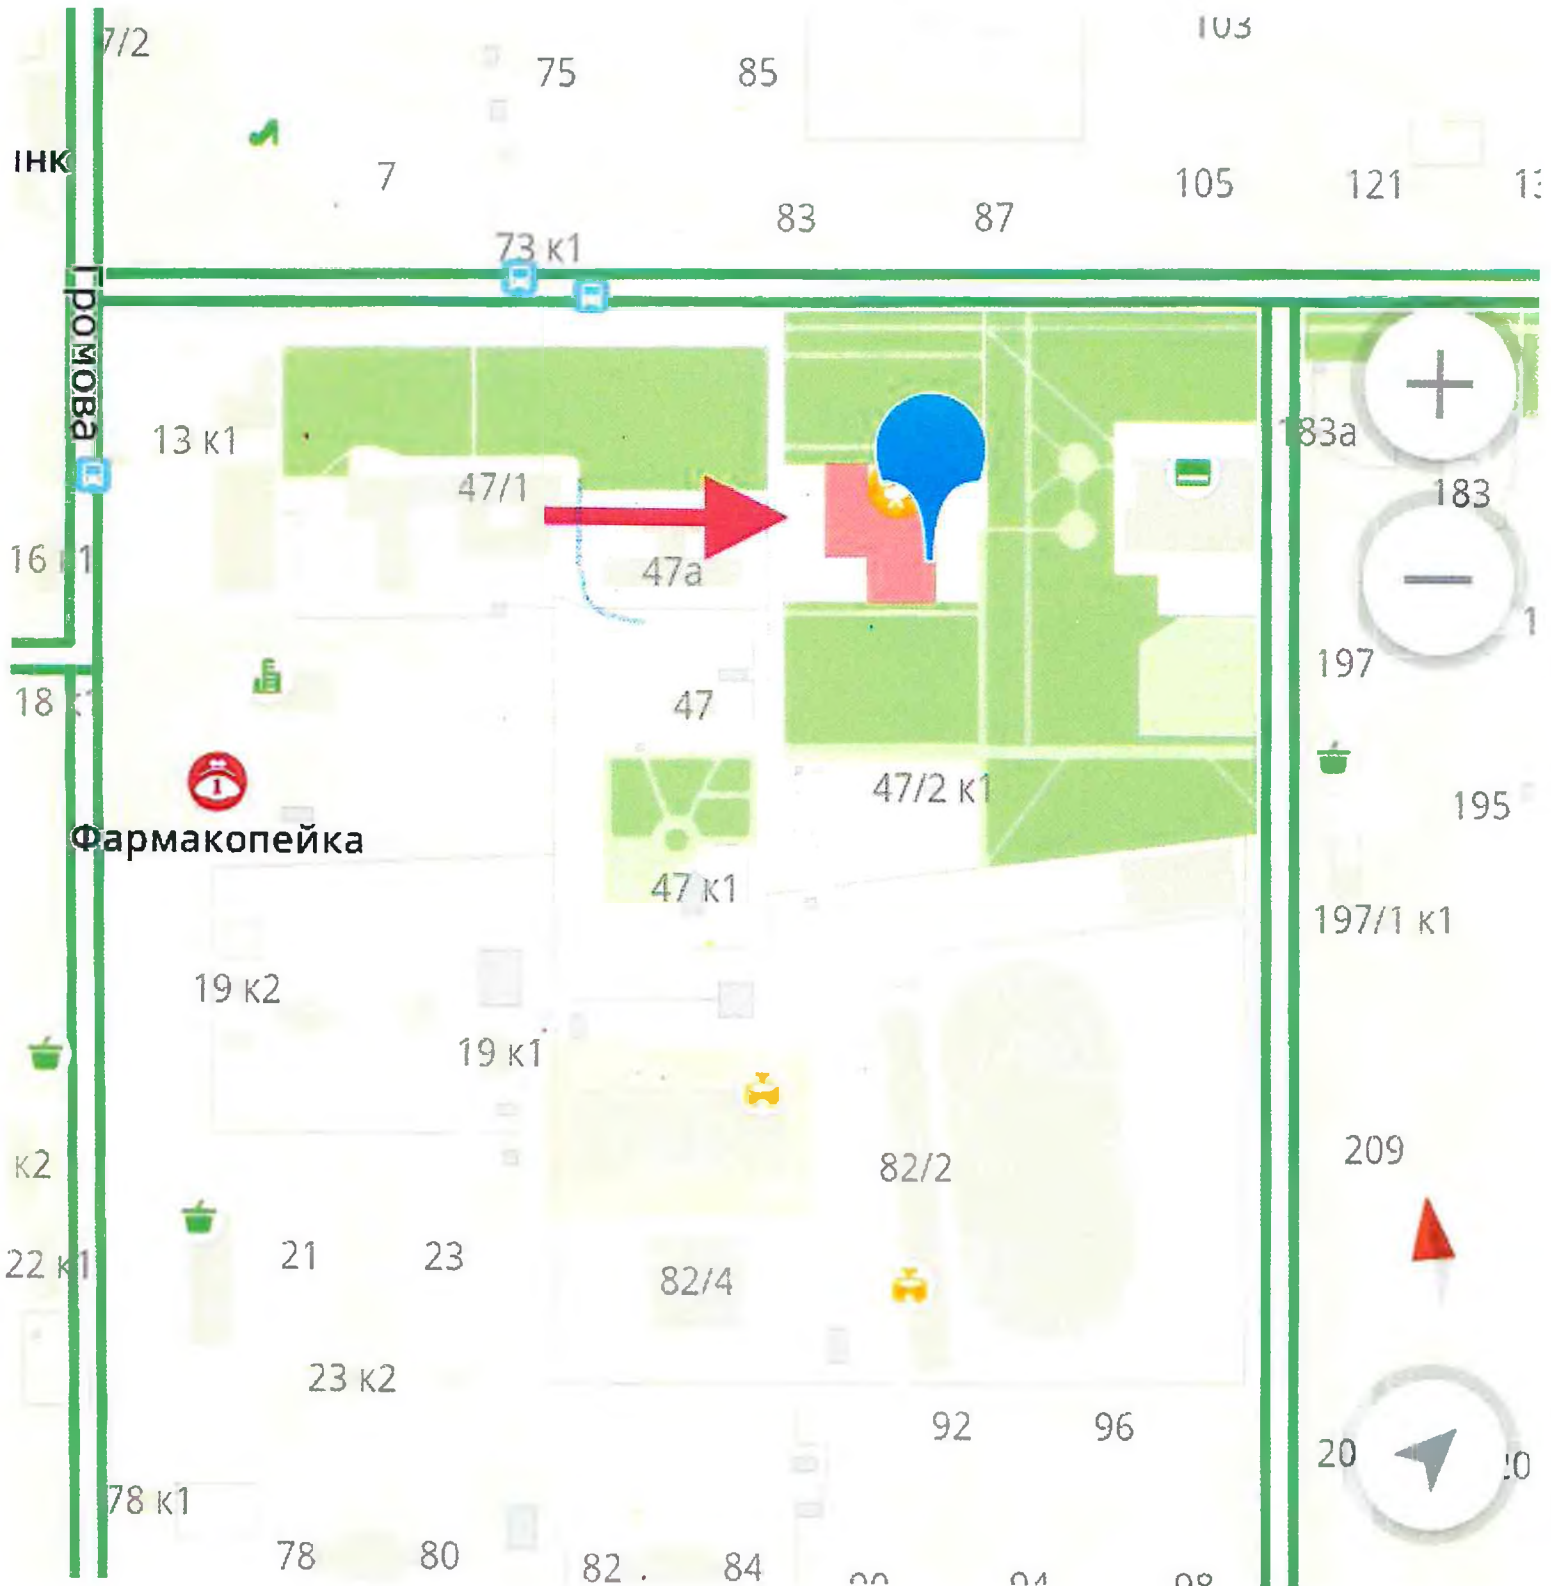

Фармакопейка

ДОМОВА

47/1

47a

47

47/2 к1

47 к1

19 к2

19 к1

82/2

82/4

92

96

78 к1

78

80

82

84

86

88

90

103

75

85

83

87

105

121

13

7/2

7

73 к1

13 к1

183a

183

197

195

197/1 к1

209

20

20