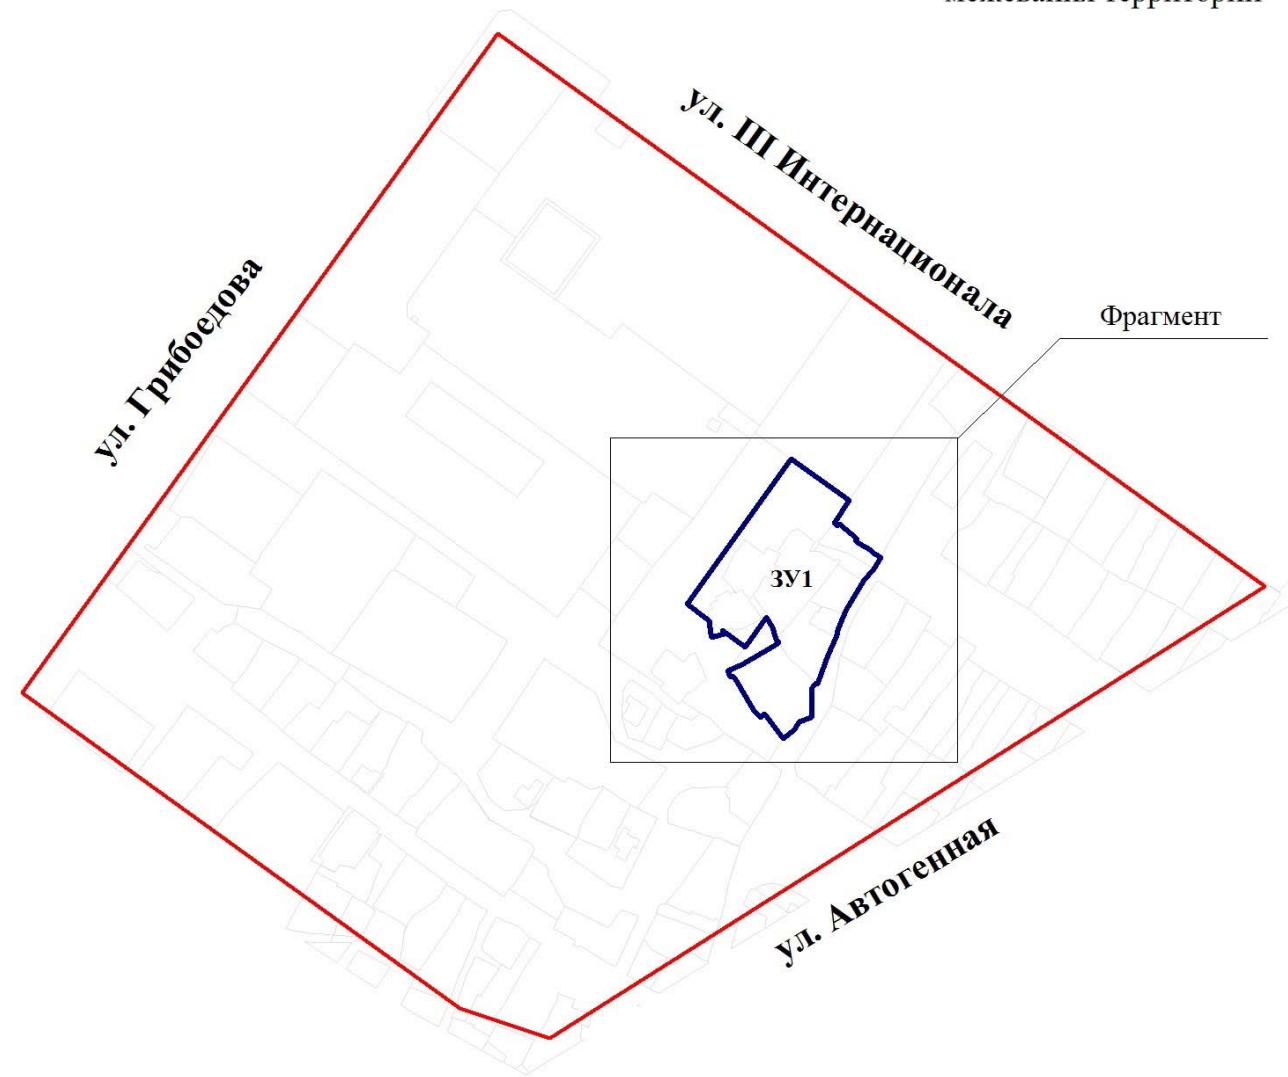

ЧЕРТЕЖ
межевания территории

УСЛОВНЫЕ ОБОЗНАЧЕНИЯ:

- границы образуемого земельного участка на кадастровом плане территории
- красные линии, утвержденные в составе проекта планировки территории

ЗУ 1 - условный номер образуемого земельного участка

ул. Автогенная - наименование элемента улично-дорожной сети

Приложение
к проекту межевания территории квартала 140.01.04.03
в границах проекта планировки территории, ограниченной
улицами Трикотажной, Автогенной, полосой отвода
железной дороги, створом Октябрьского моста,
набережной реки Оби, улицей Ипподромской и улицей
Фрунзе, в Центральном, Октябрьском и Дзержинском
районах

Фрагмент