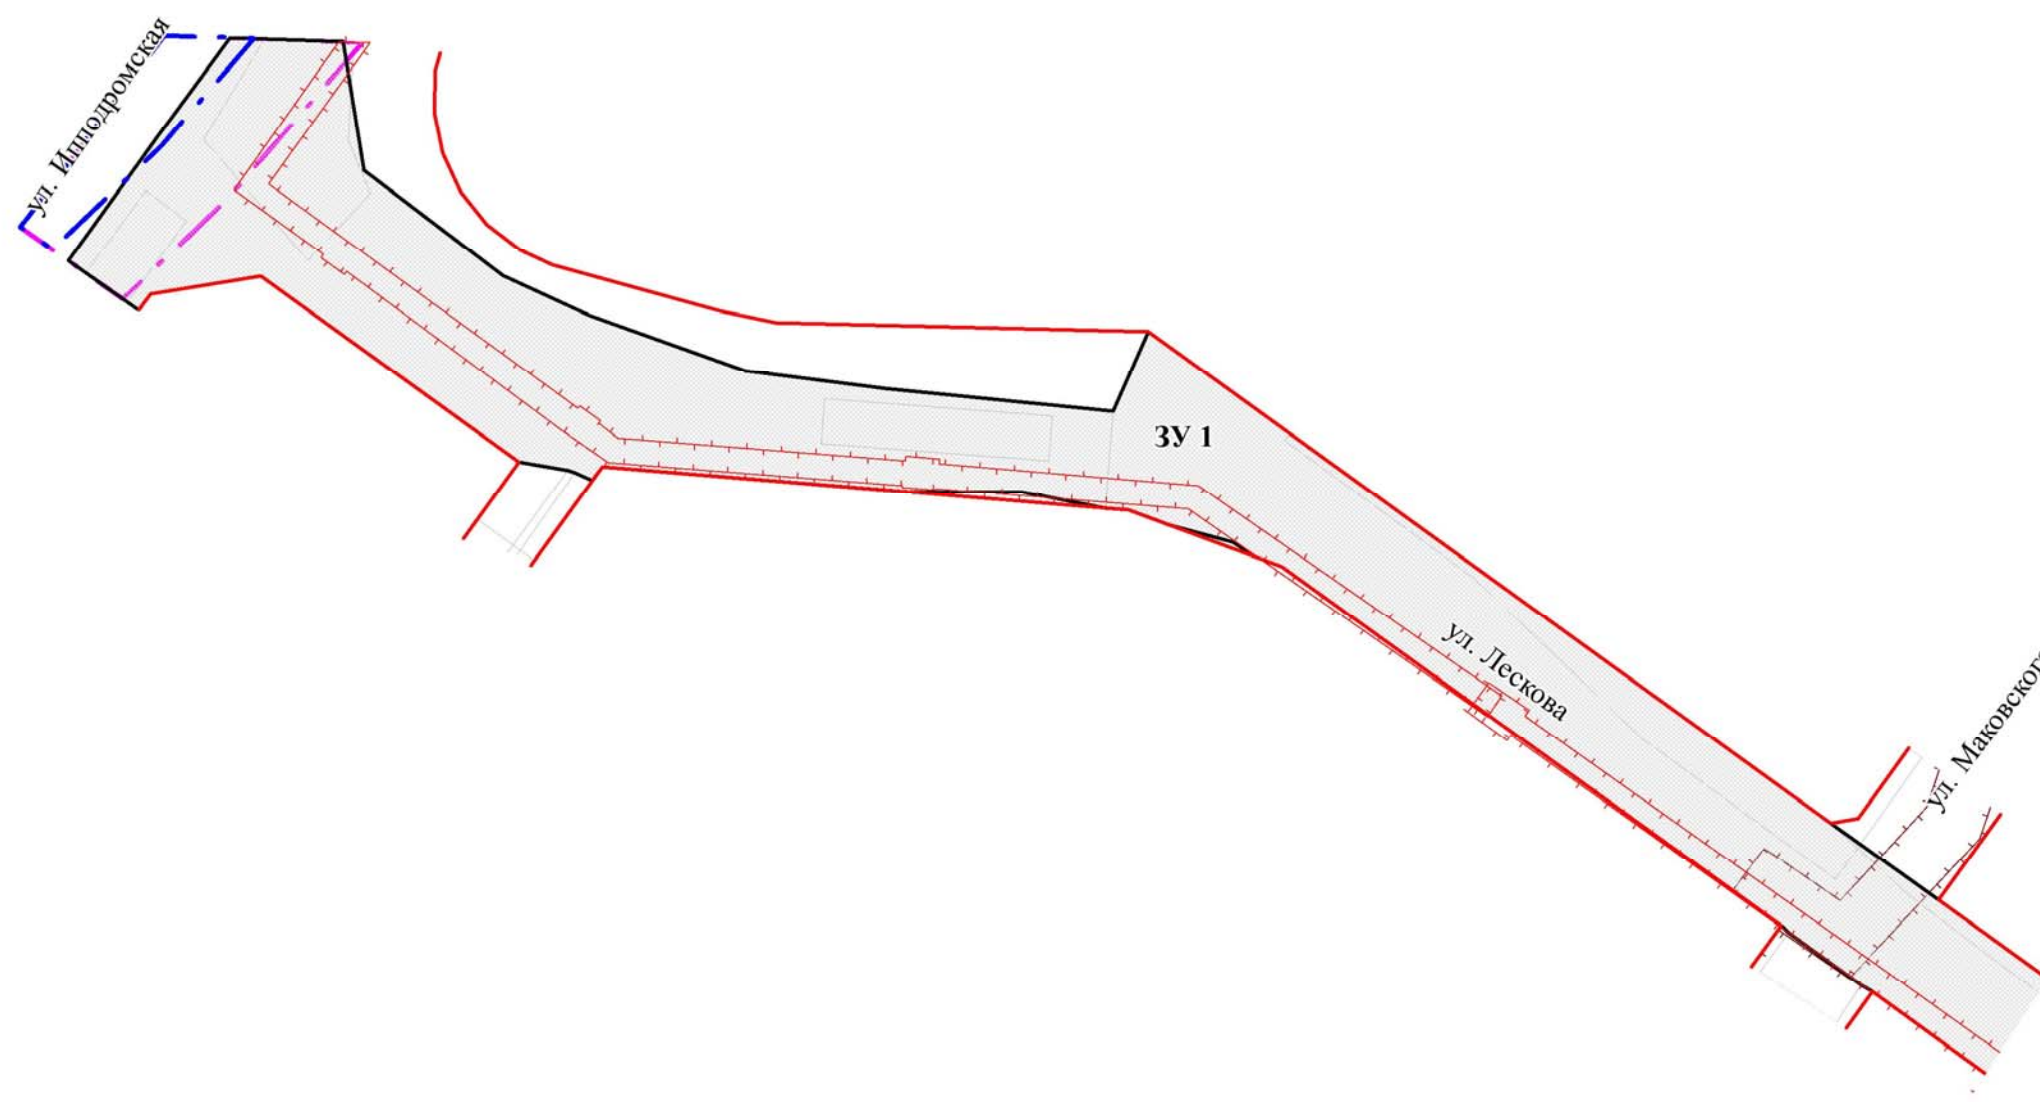

ФРАГМЕНТ 1

Условные обозначения

красные линии, утвержденные в составе проекта планировки территории

границы образуемого земельного участка, который после образования будет относиться к территориям общего пользования или имуществу общего пользования

ЗУ 1 условный номер образуемого земельного участка, который после образования будет относиться к территориям общего пользования или имуществу общего пользования

ул. Лескова наименование элемента улично-дорожной сети

Границы зон с особыми условиями использования территорий:

охранная зона объектов электросетевого хозяйства

охранная зона объектов тепловых сетей

техническая зона метрополитена

охранная зона метрополитена