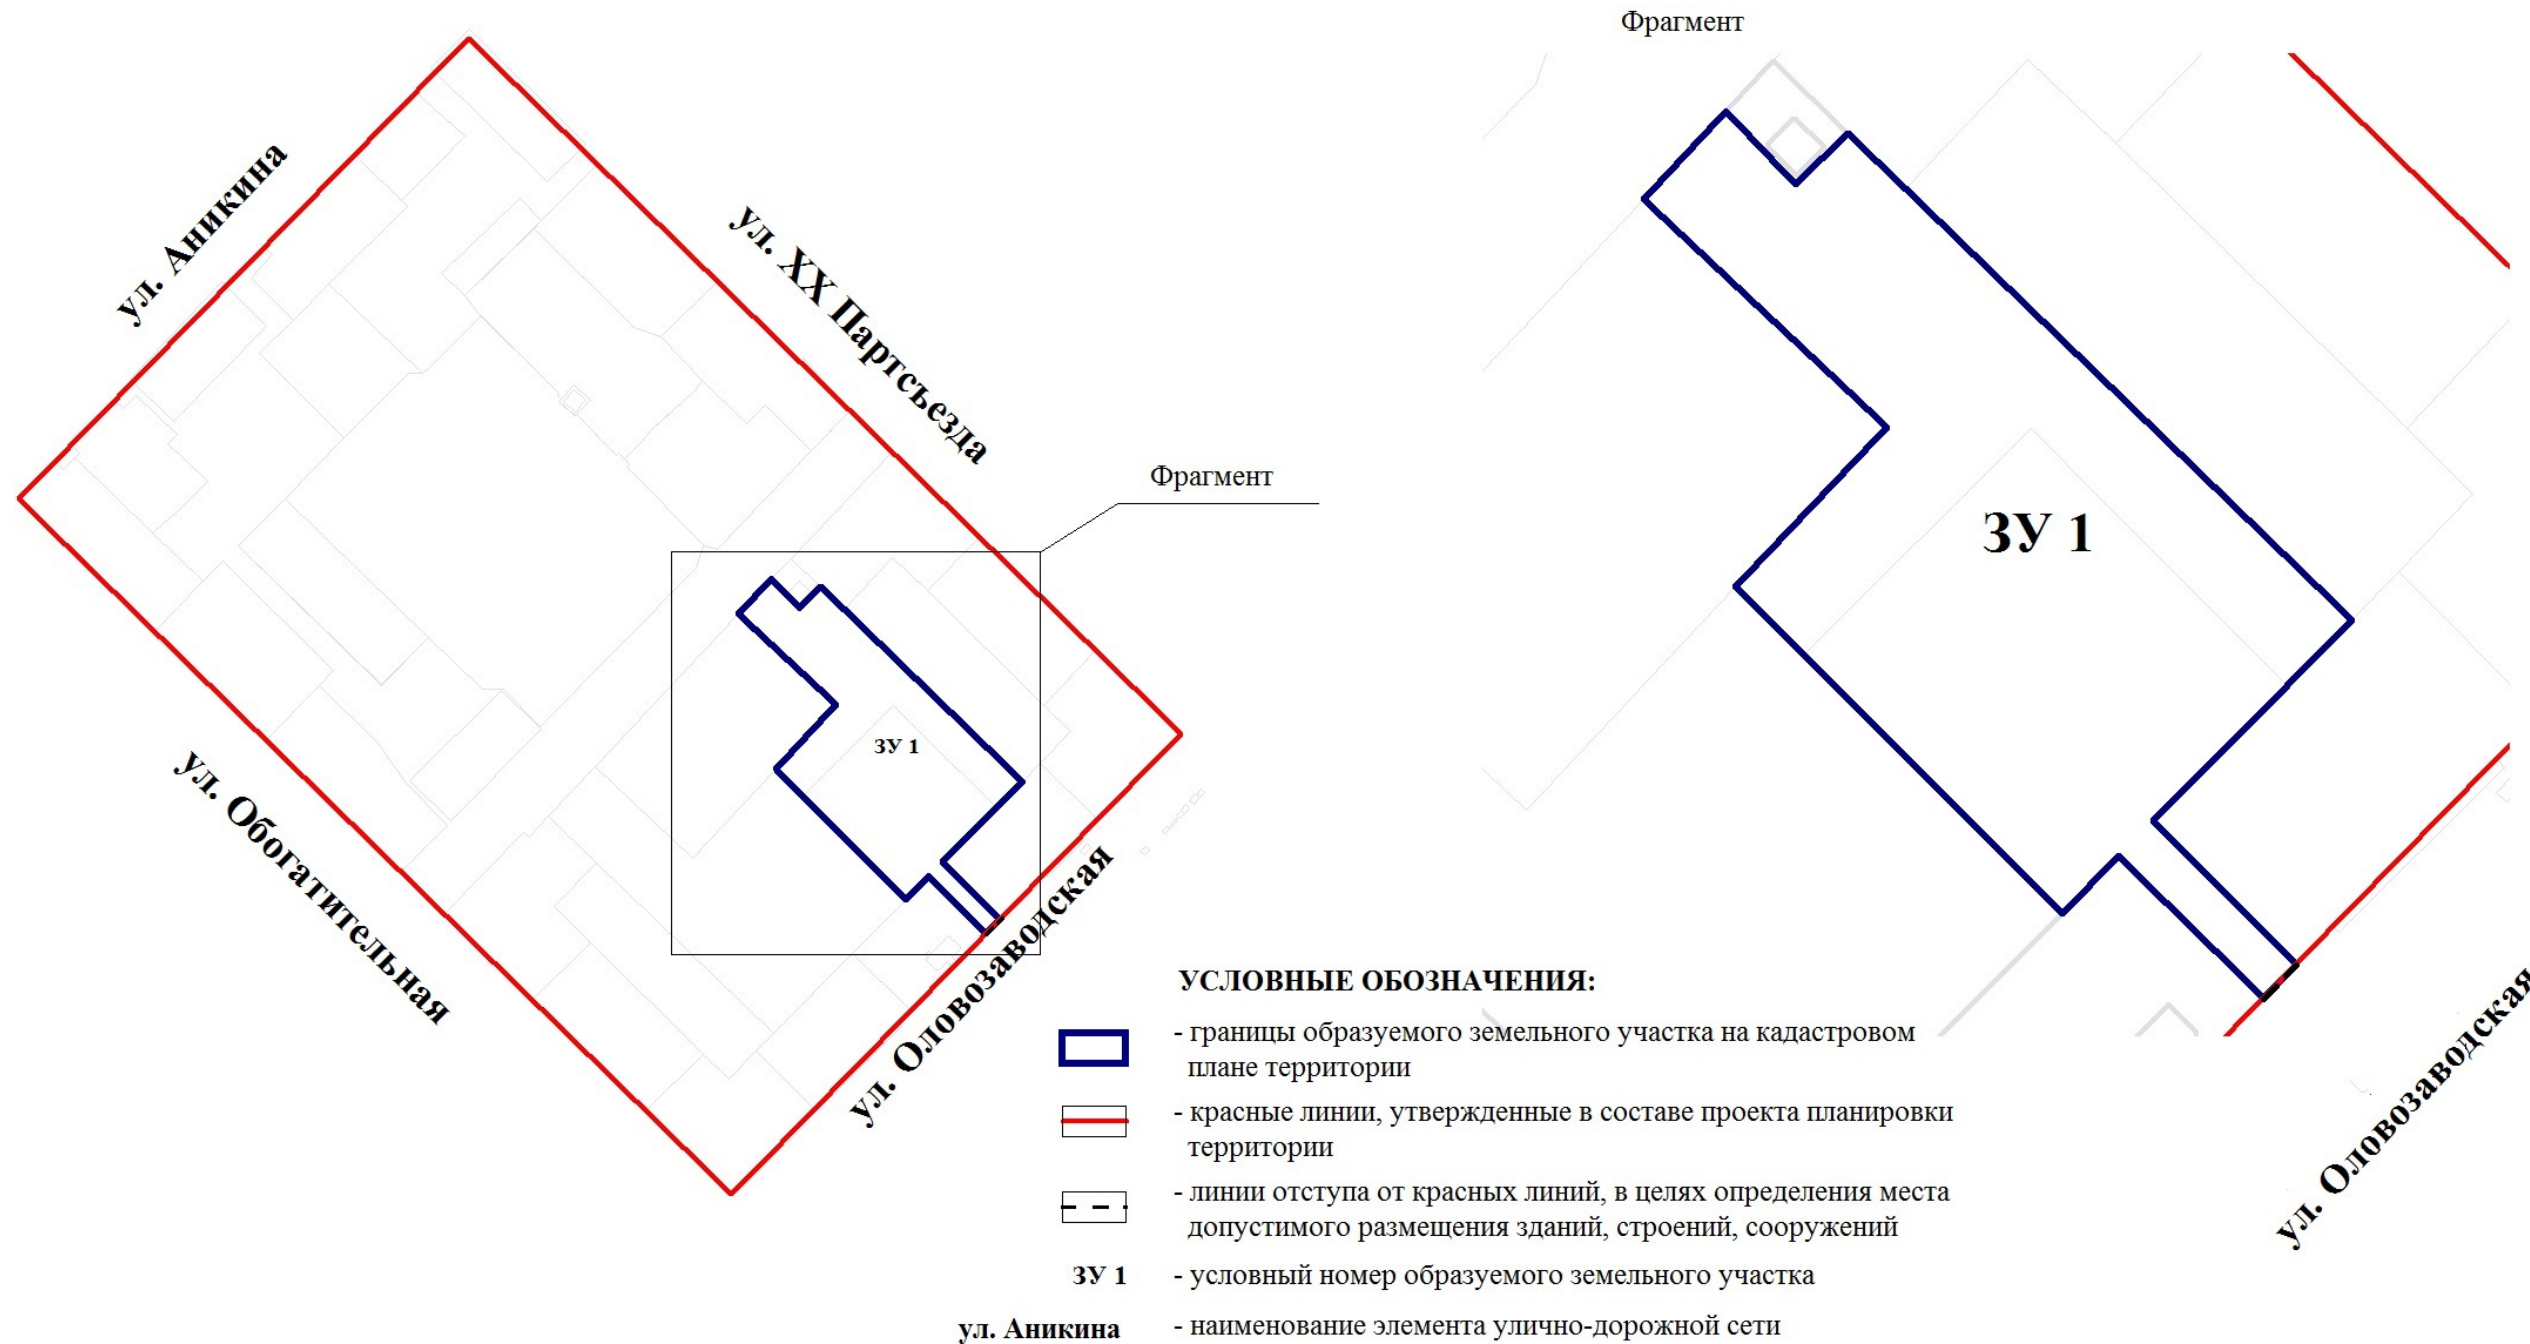

Приложение
к проекту межевания территории квартала, ограниченного улицами
Аникина, XX Партсъезда, Оловозаводской и Обогагательной, в
границах проекта планировки жилого района «Северо-Чемской»
в Кировском районе

ЧЕРТЕЖ межевания территории

Приложение: Сведения об образуемом земельном участке
на кадастровом плане территории.