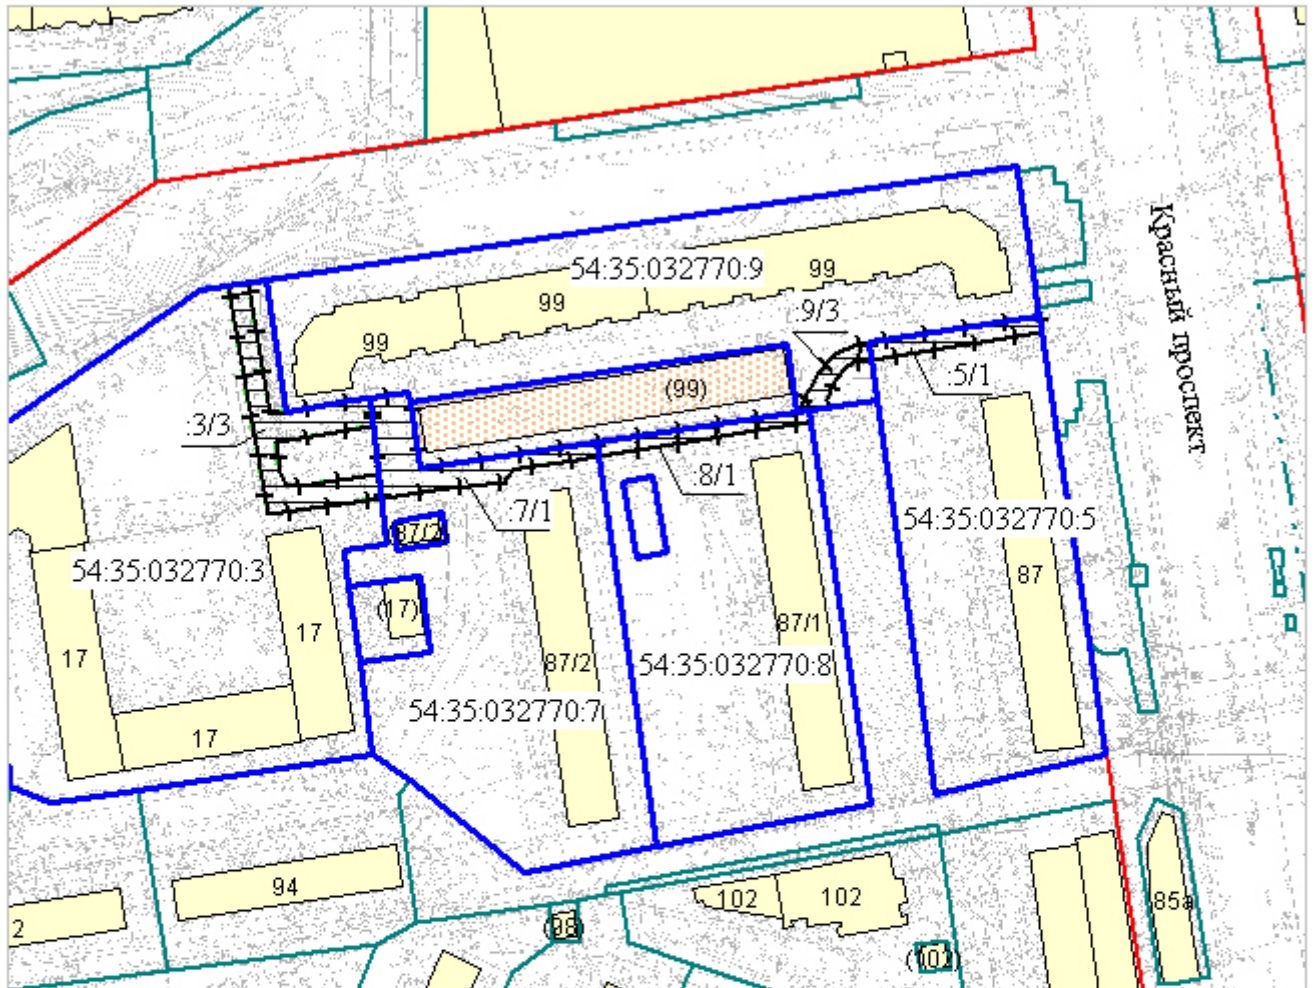

СХЕМА
земельных участков в Заельцовском районе, обремененных
публичными сервитутами

Масштаб 1:2000

Условные обозначения

- красные линии
- границы земельных участков, существующих в государственном кадастре недвижимости
- граница земельного участка, обремененного постоянным публичным сервитутом
- граница части земельного участка, на которую распространяется сфера действия публичного сервитута
- 54:35:032770:9 кадастровый номер земельного участка
- 9/3 учетный номер части земельного участка