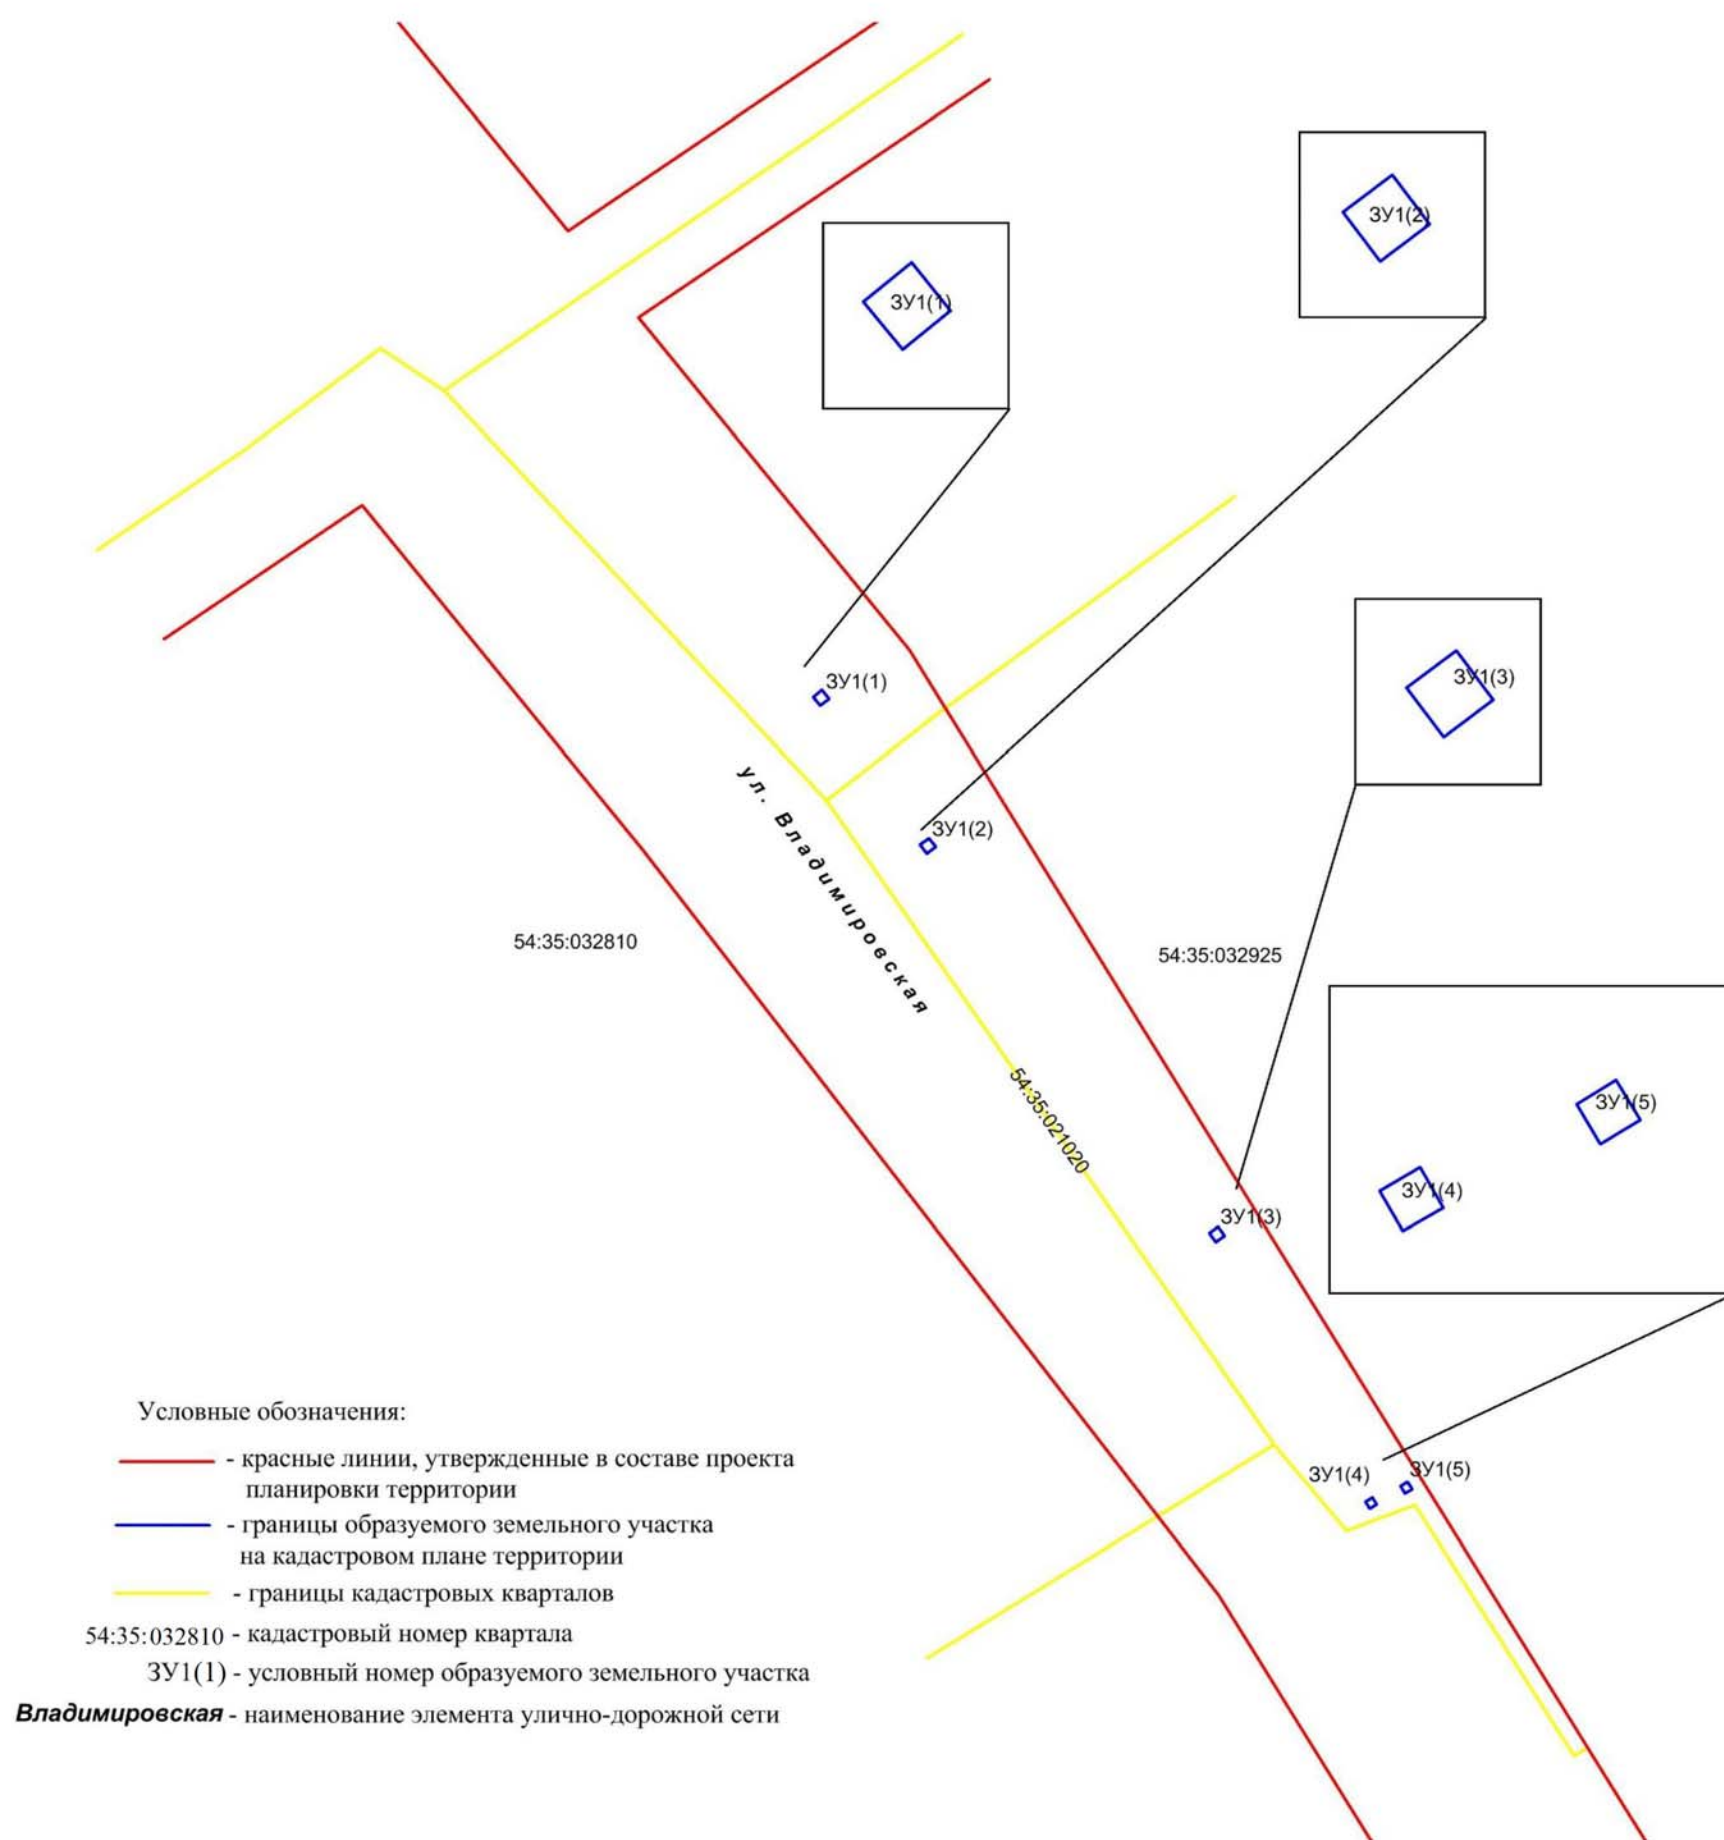

Приложение
к проекту межевания территории, предназначенному
для размещения линейного объекта инженерной
инфраструктуры местного значения – реконструкция
объекта «Участок водопровода Д 200/300 мм
протяженностью 0,18 км по ул. Владимирской
(водовод от Красного проспекта по ул. Фабричной,
ул. Владимирской до клуба Кирова, инв. № 3964) с
увеличением Д до 400 мм» в границах проекта
планировки центральной части города Новосибирска

ЧЕРТЕЖ
межевания территории

Приложение: Сведения об образуемом земельном
участке на кадастровом плане территории