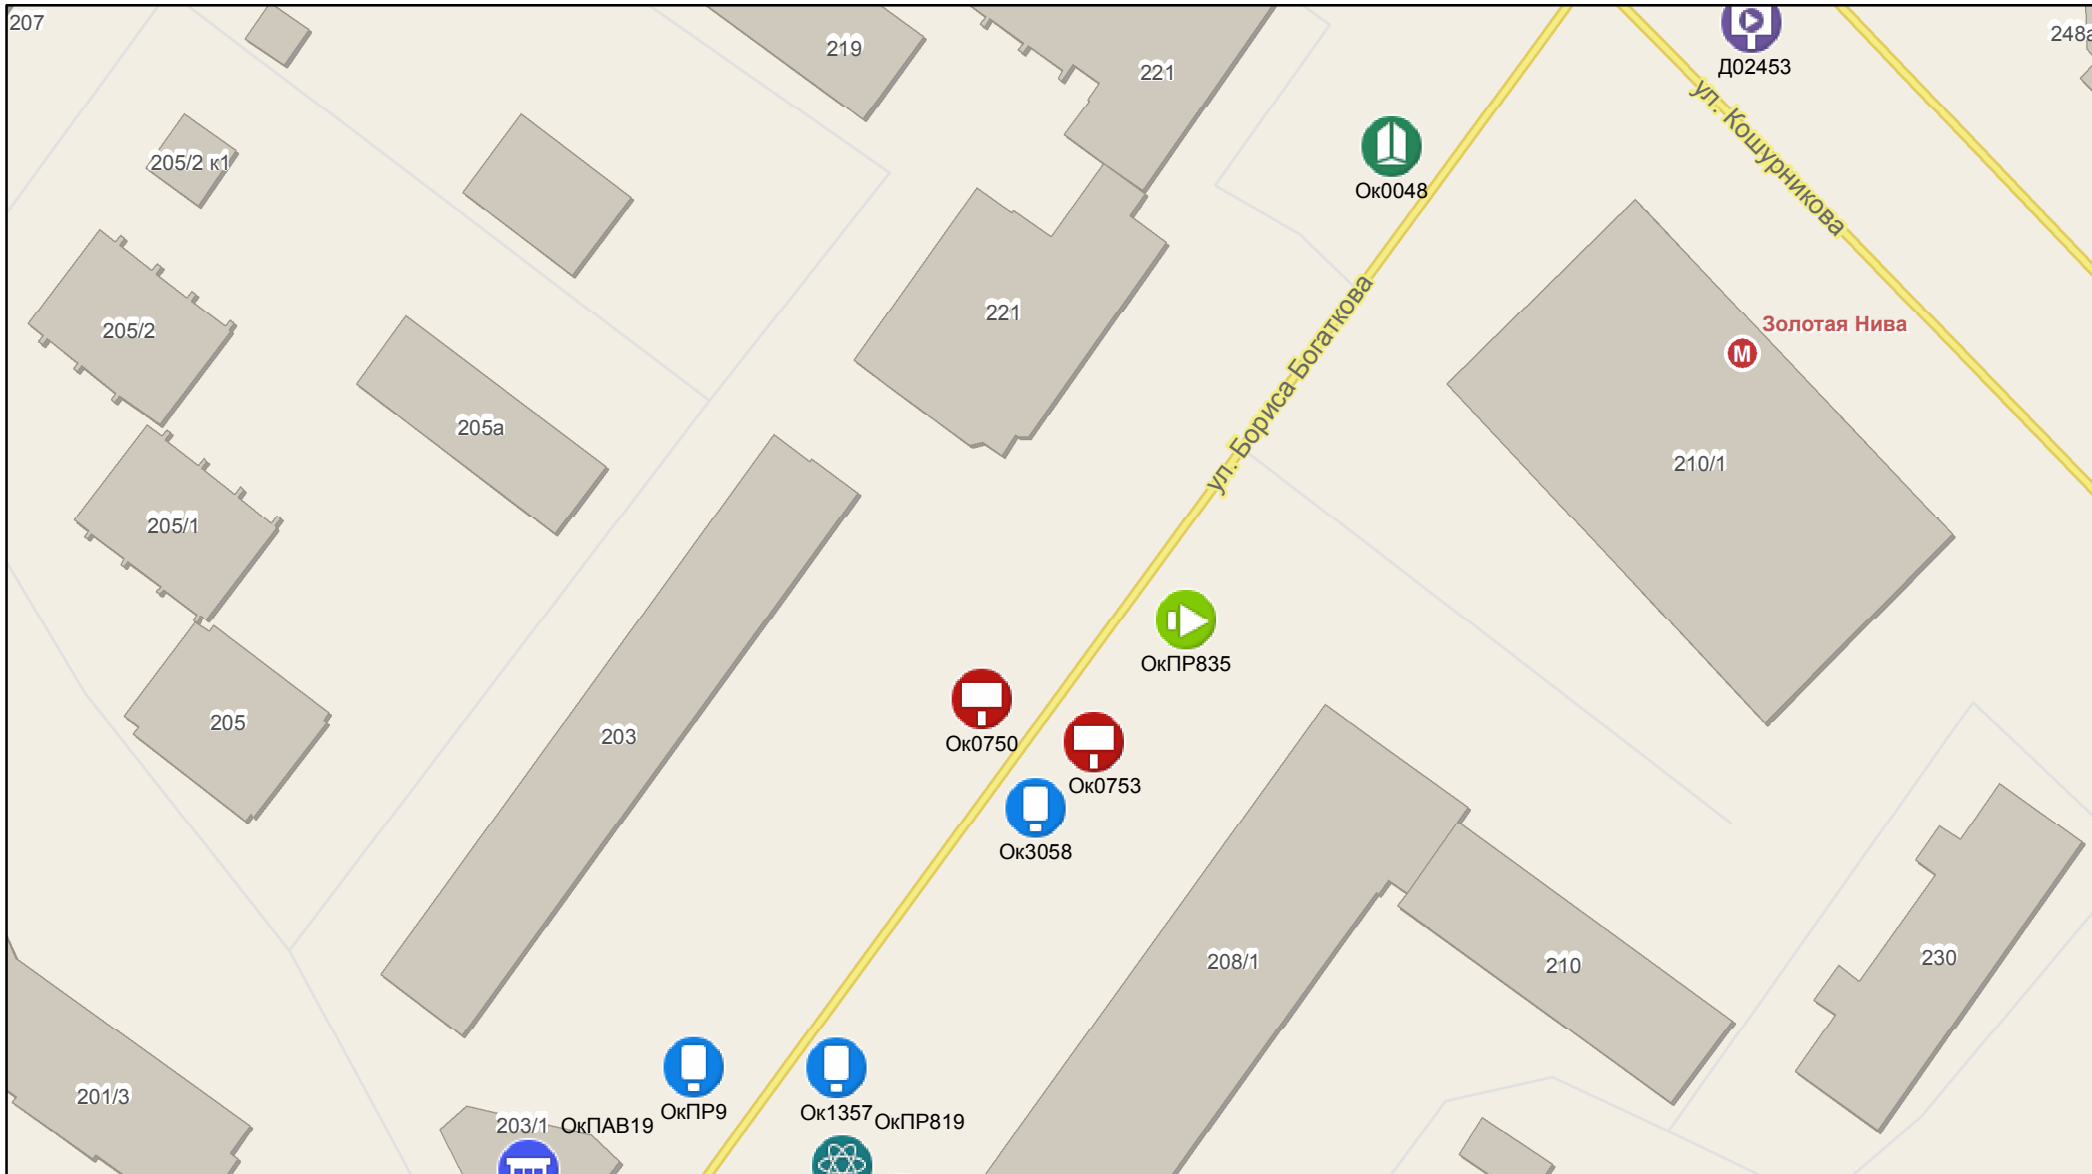

496

Масштаб 1:1 000

0 5 10 20 30 40 метры