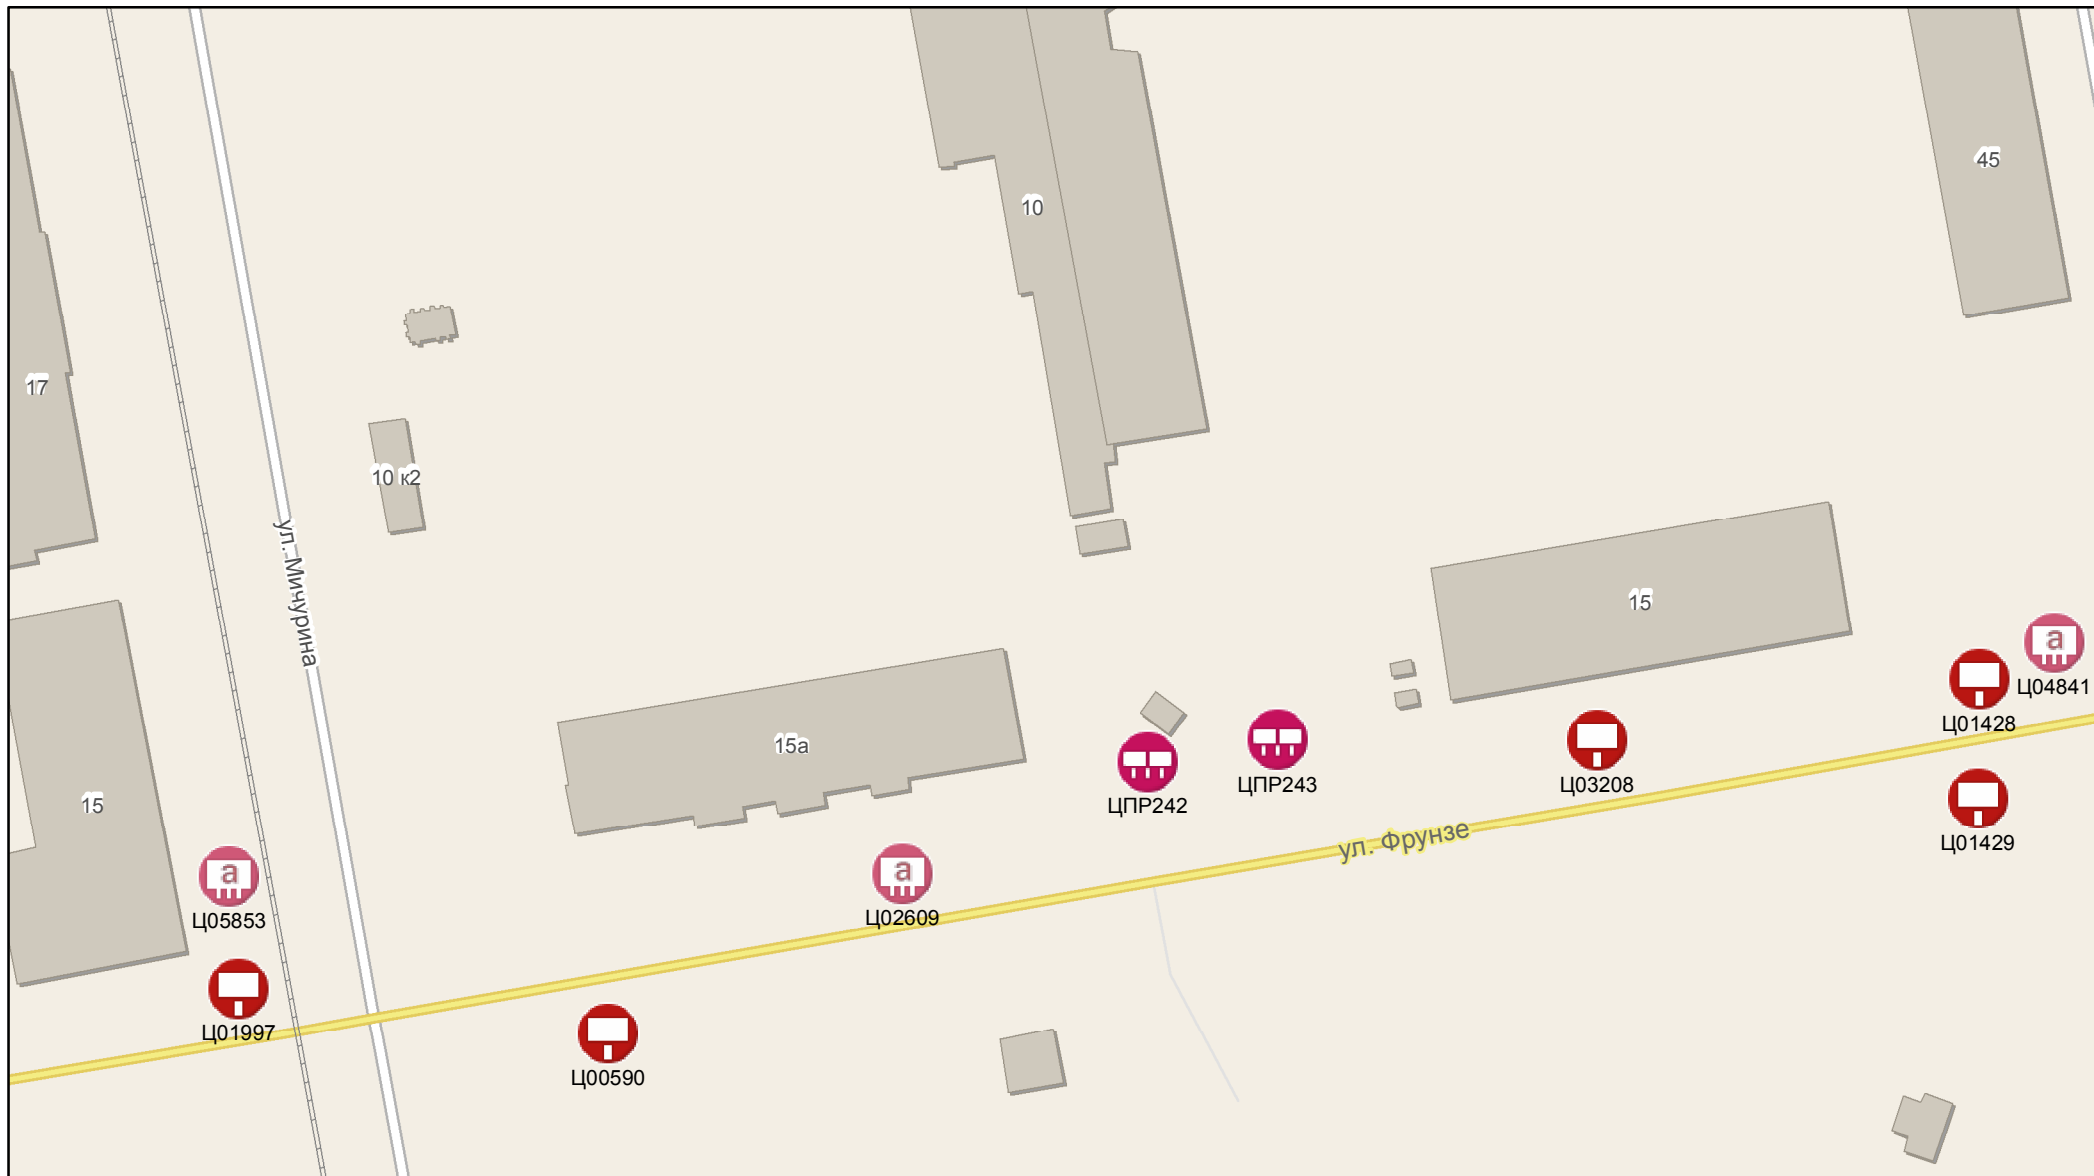

Масштаб 1:1 000

0 5 10 20 30 40 метры