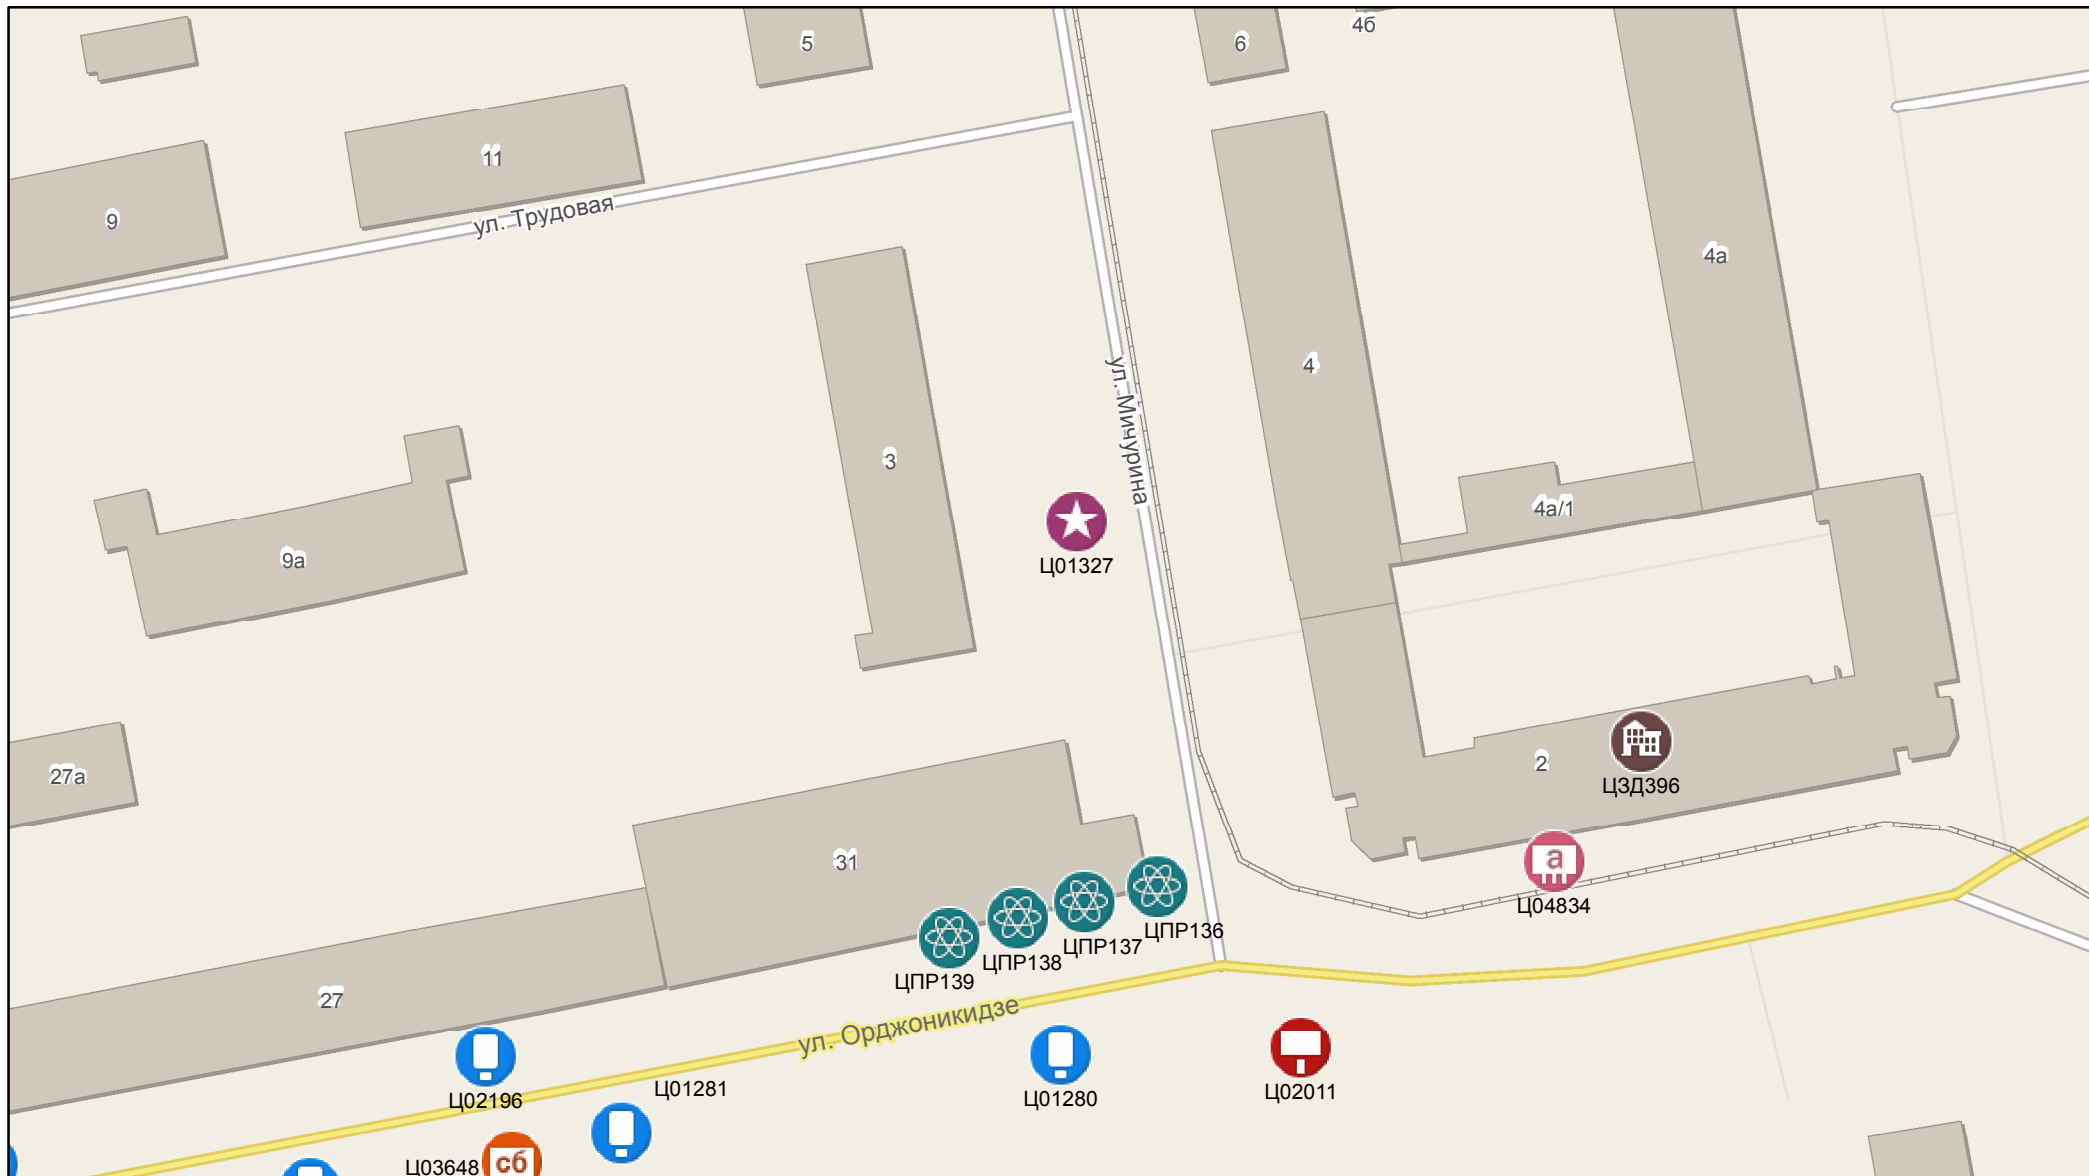

Масштаб 1:1 000

0 5 10 20 30 40
метры