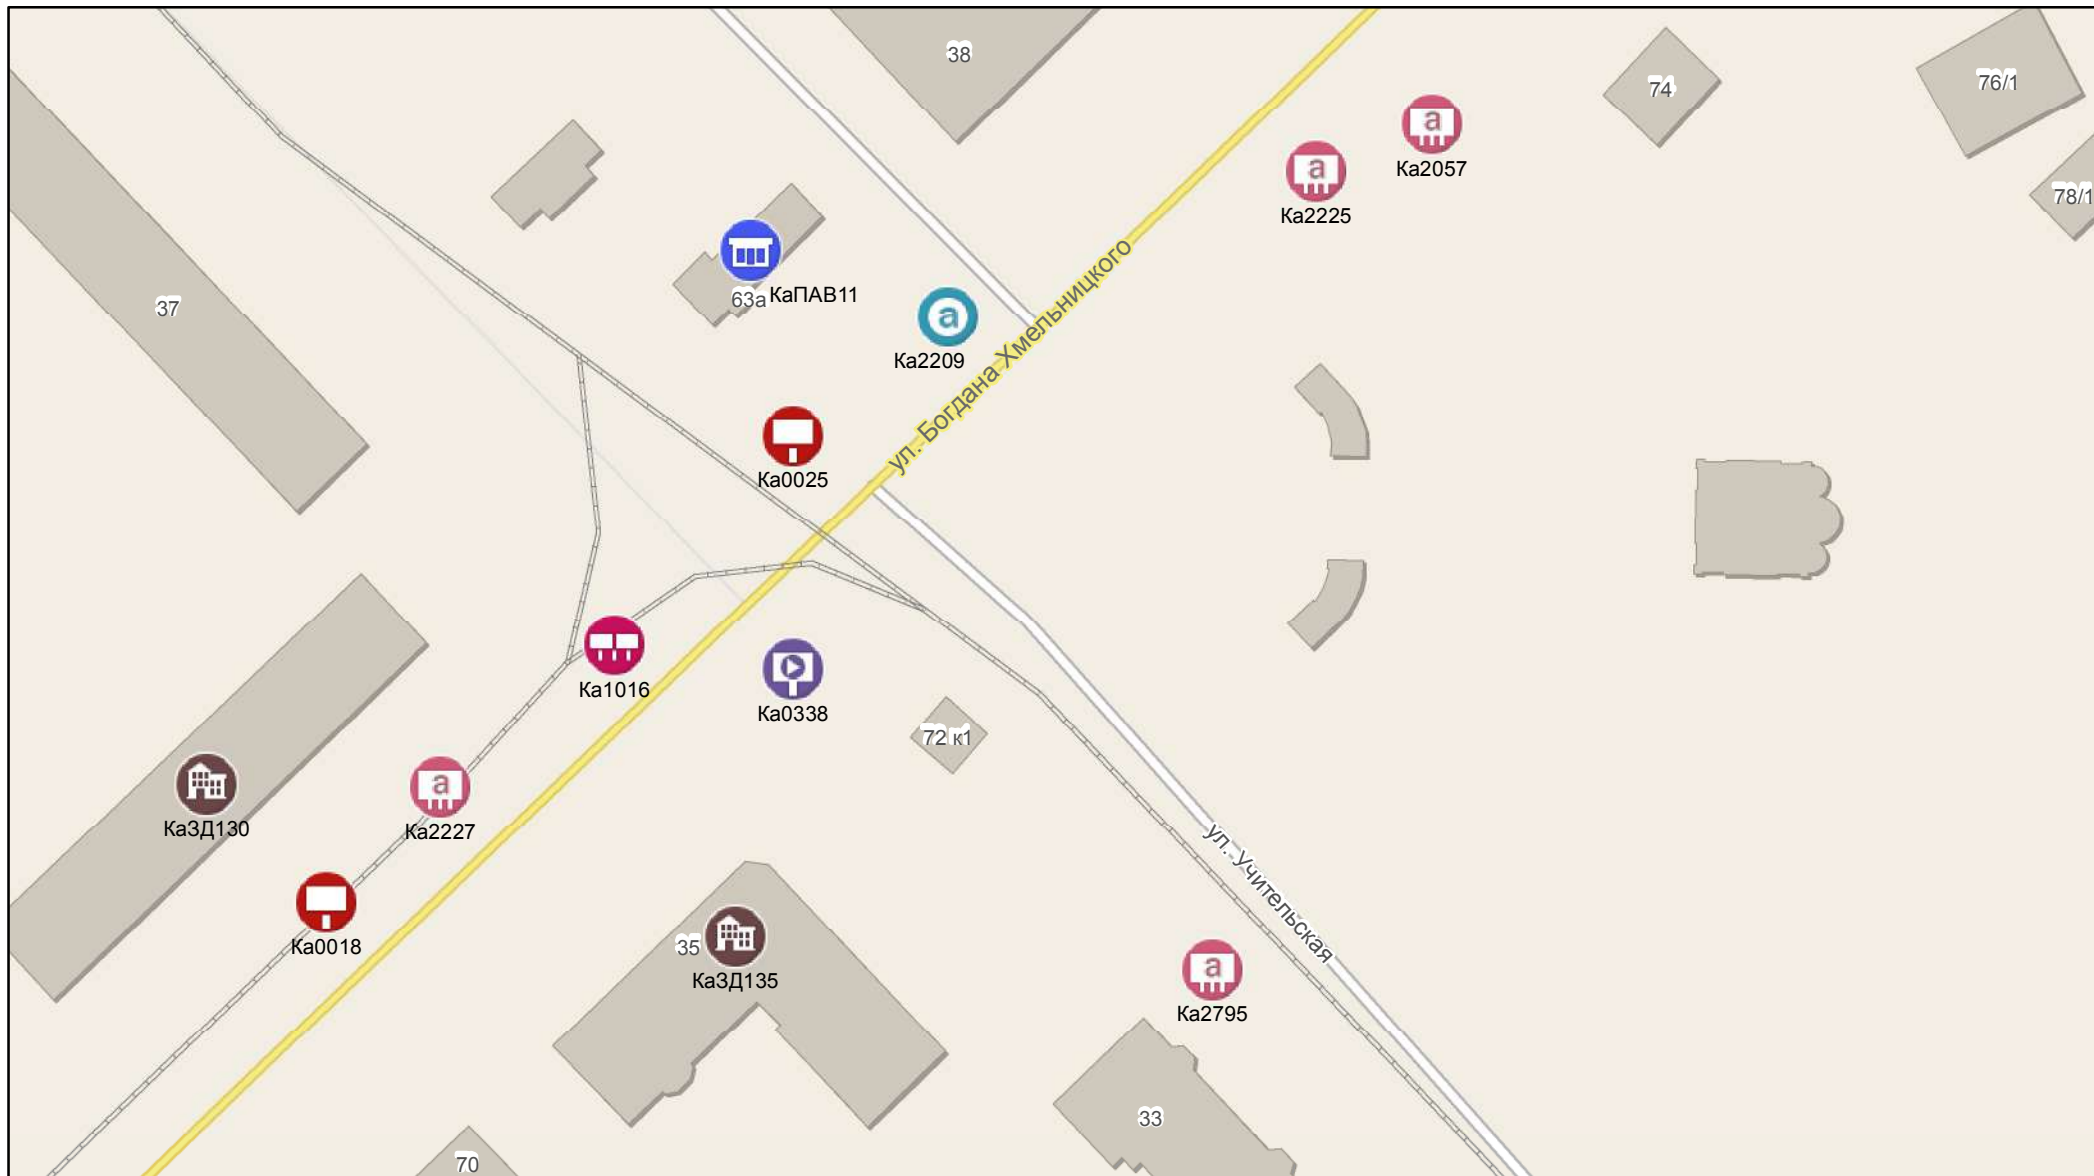

Масштаб 1:1 000

0 5 10 20 30 40 метры

Масштаб 1:1 000

0 5 10 20 30 40 метры

140

ЗПР924

ш. Лесное

ш. Дачное