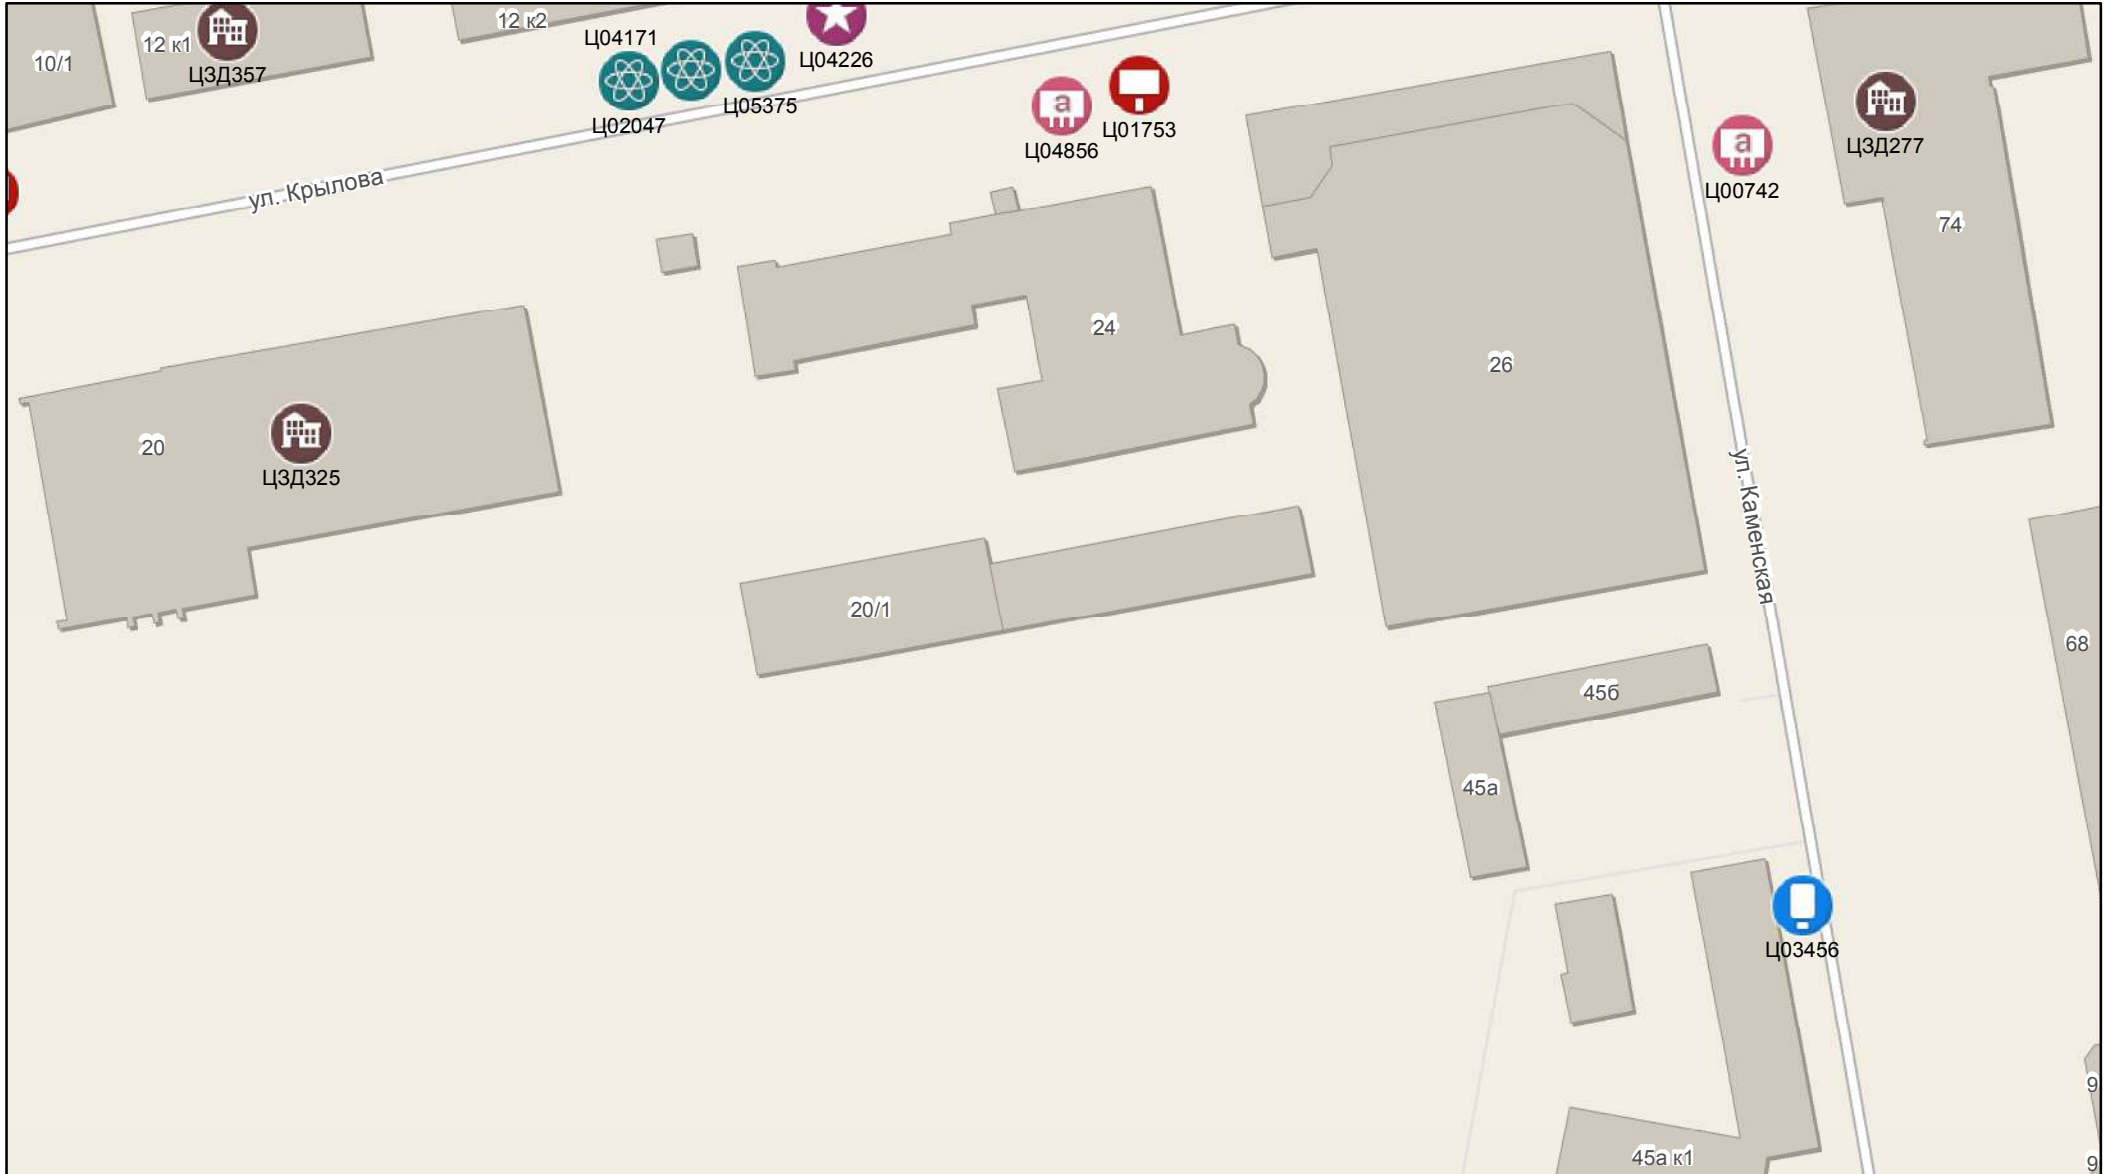

Масштаб 1:1 000

0 5 10 20 30 40 метры