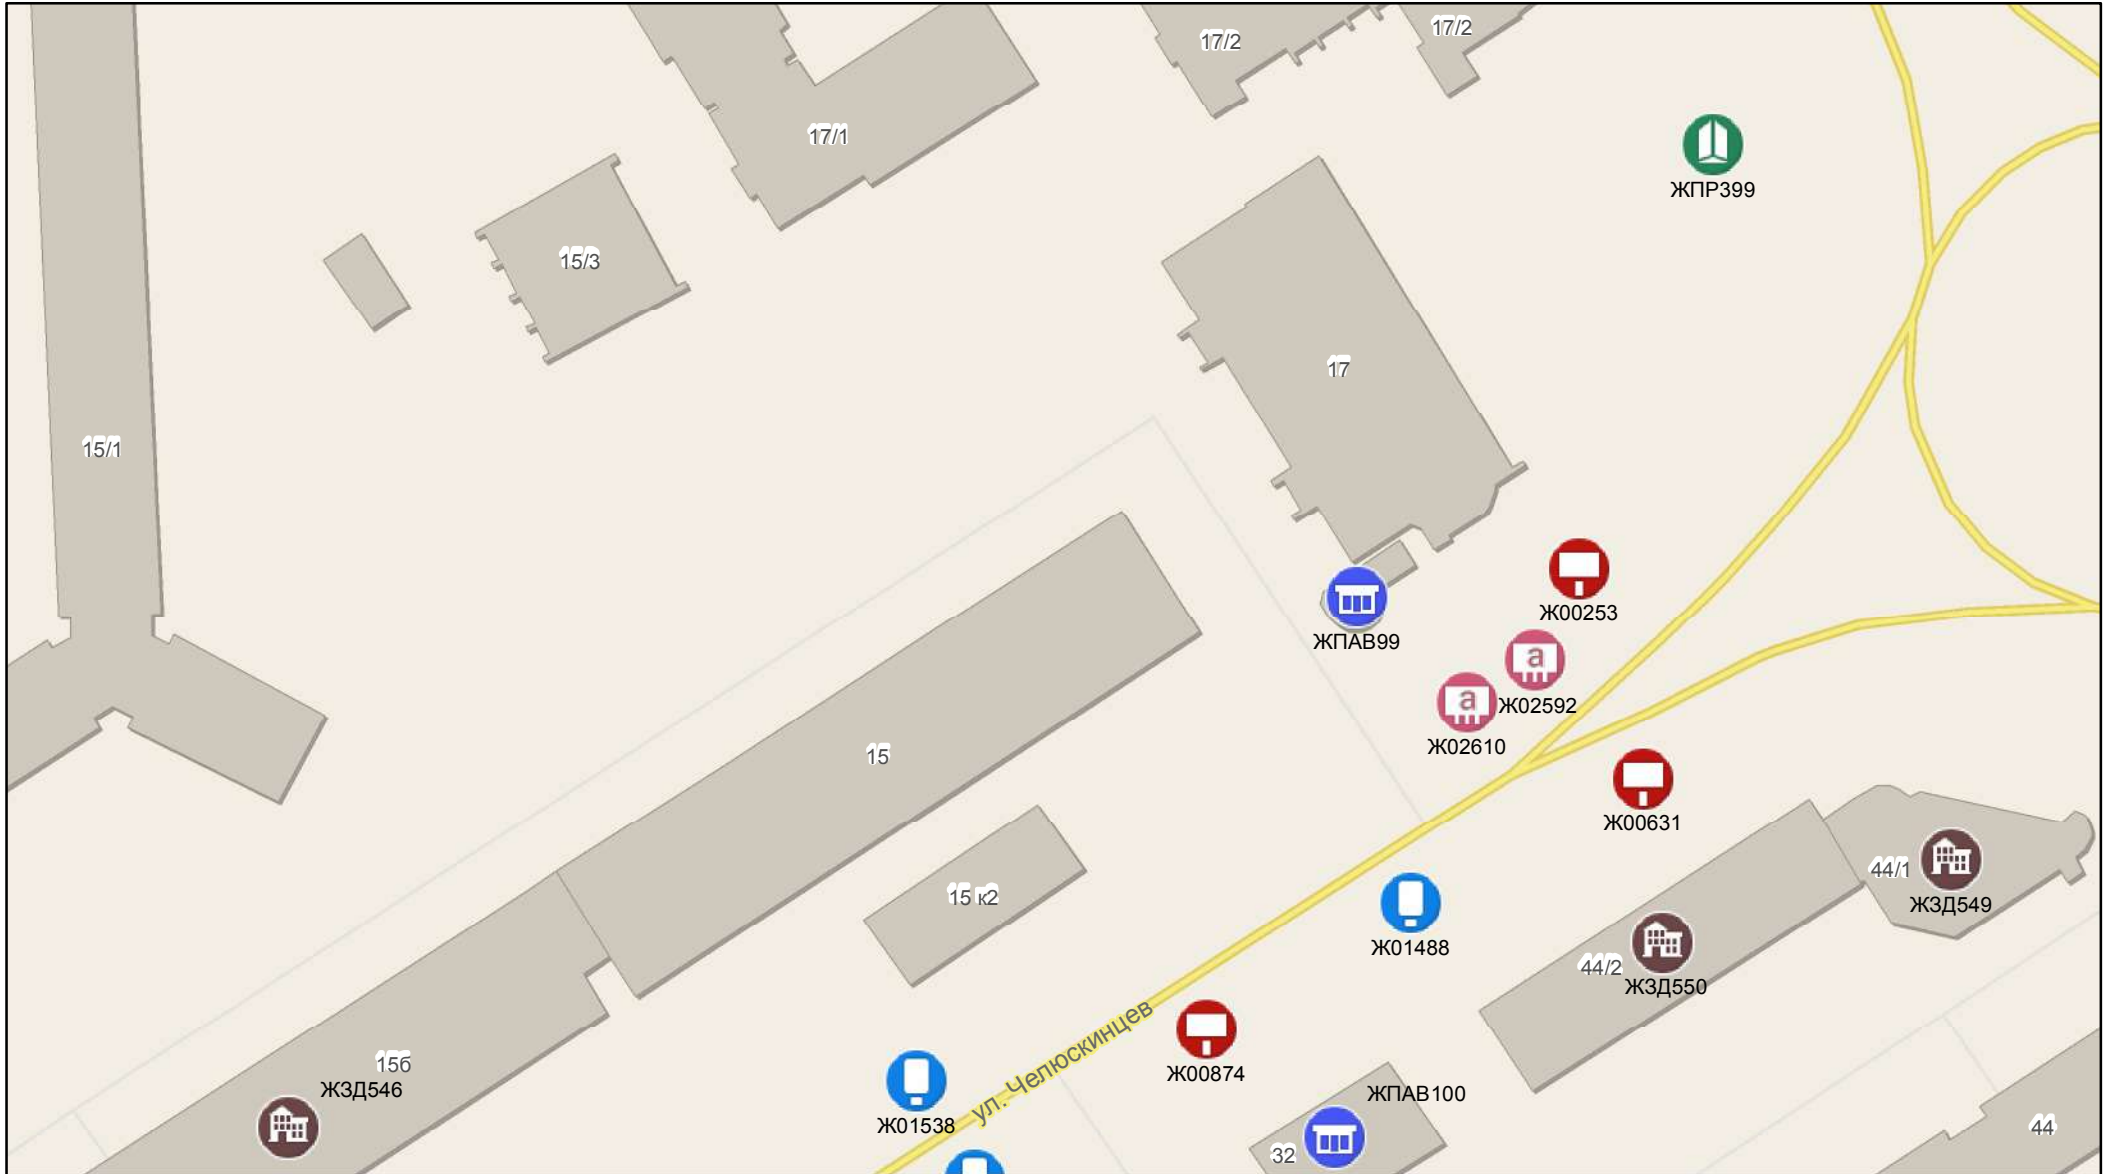

Масштаб 1:1 000