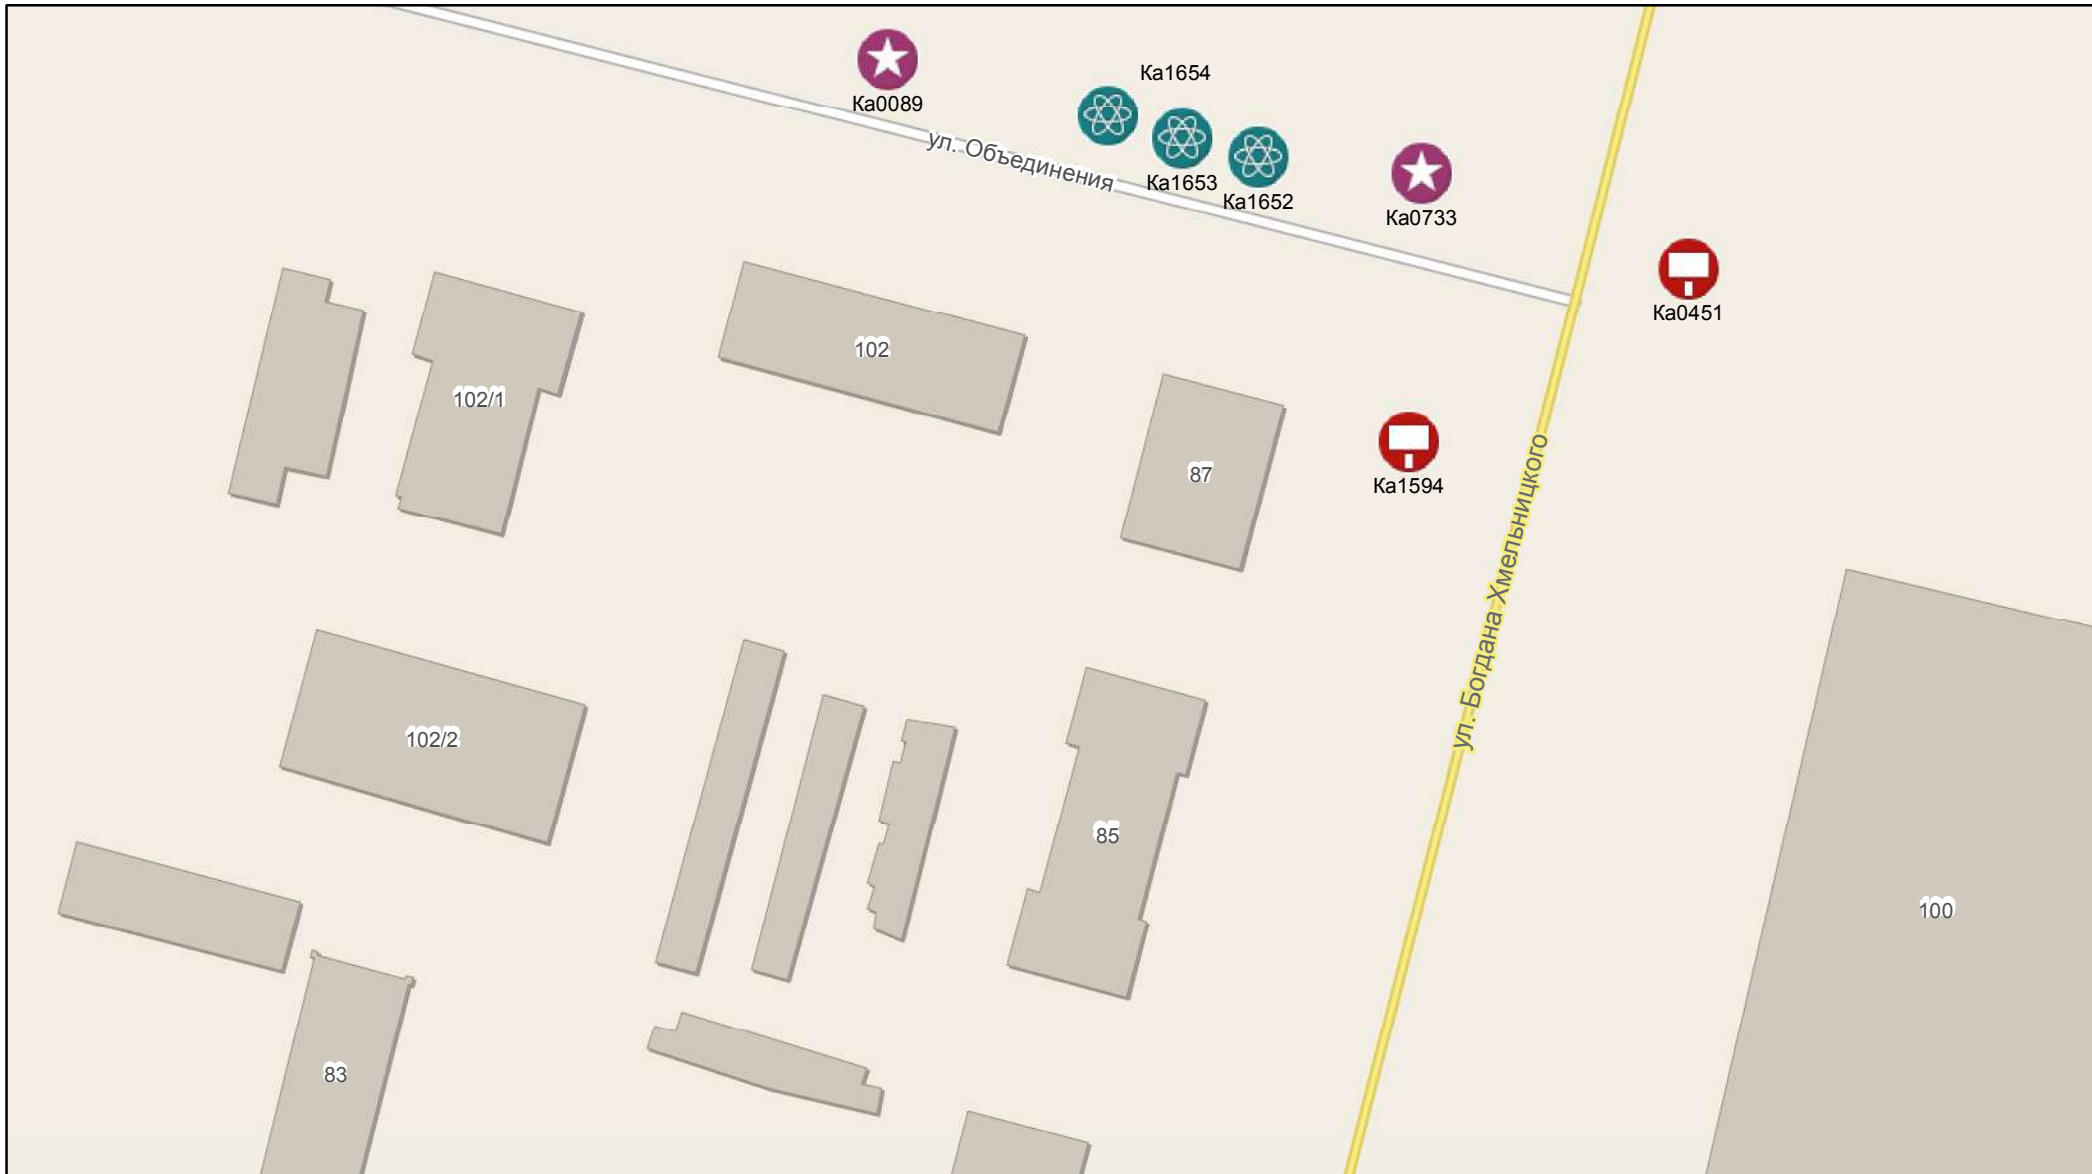

Масштаб 1:1 000

0 5 10 20 30 40 метры