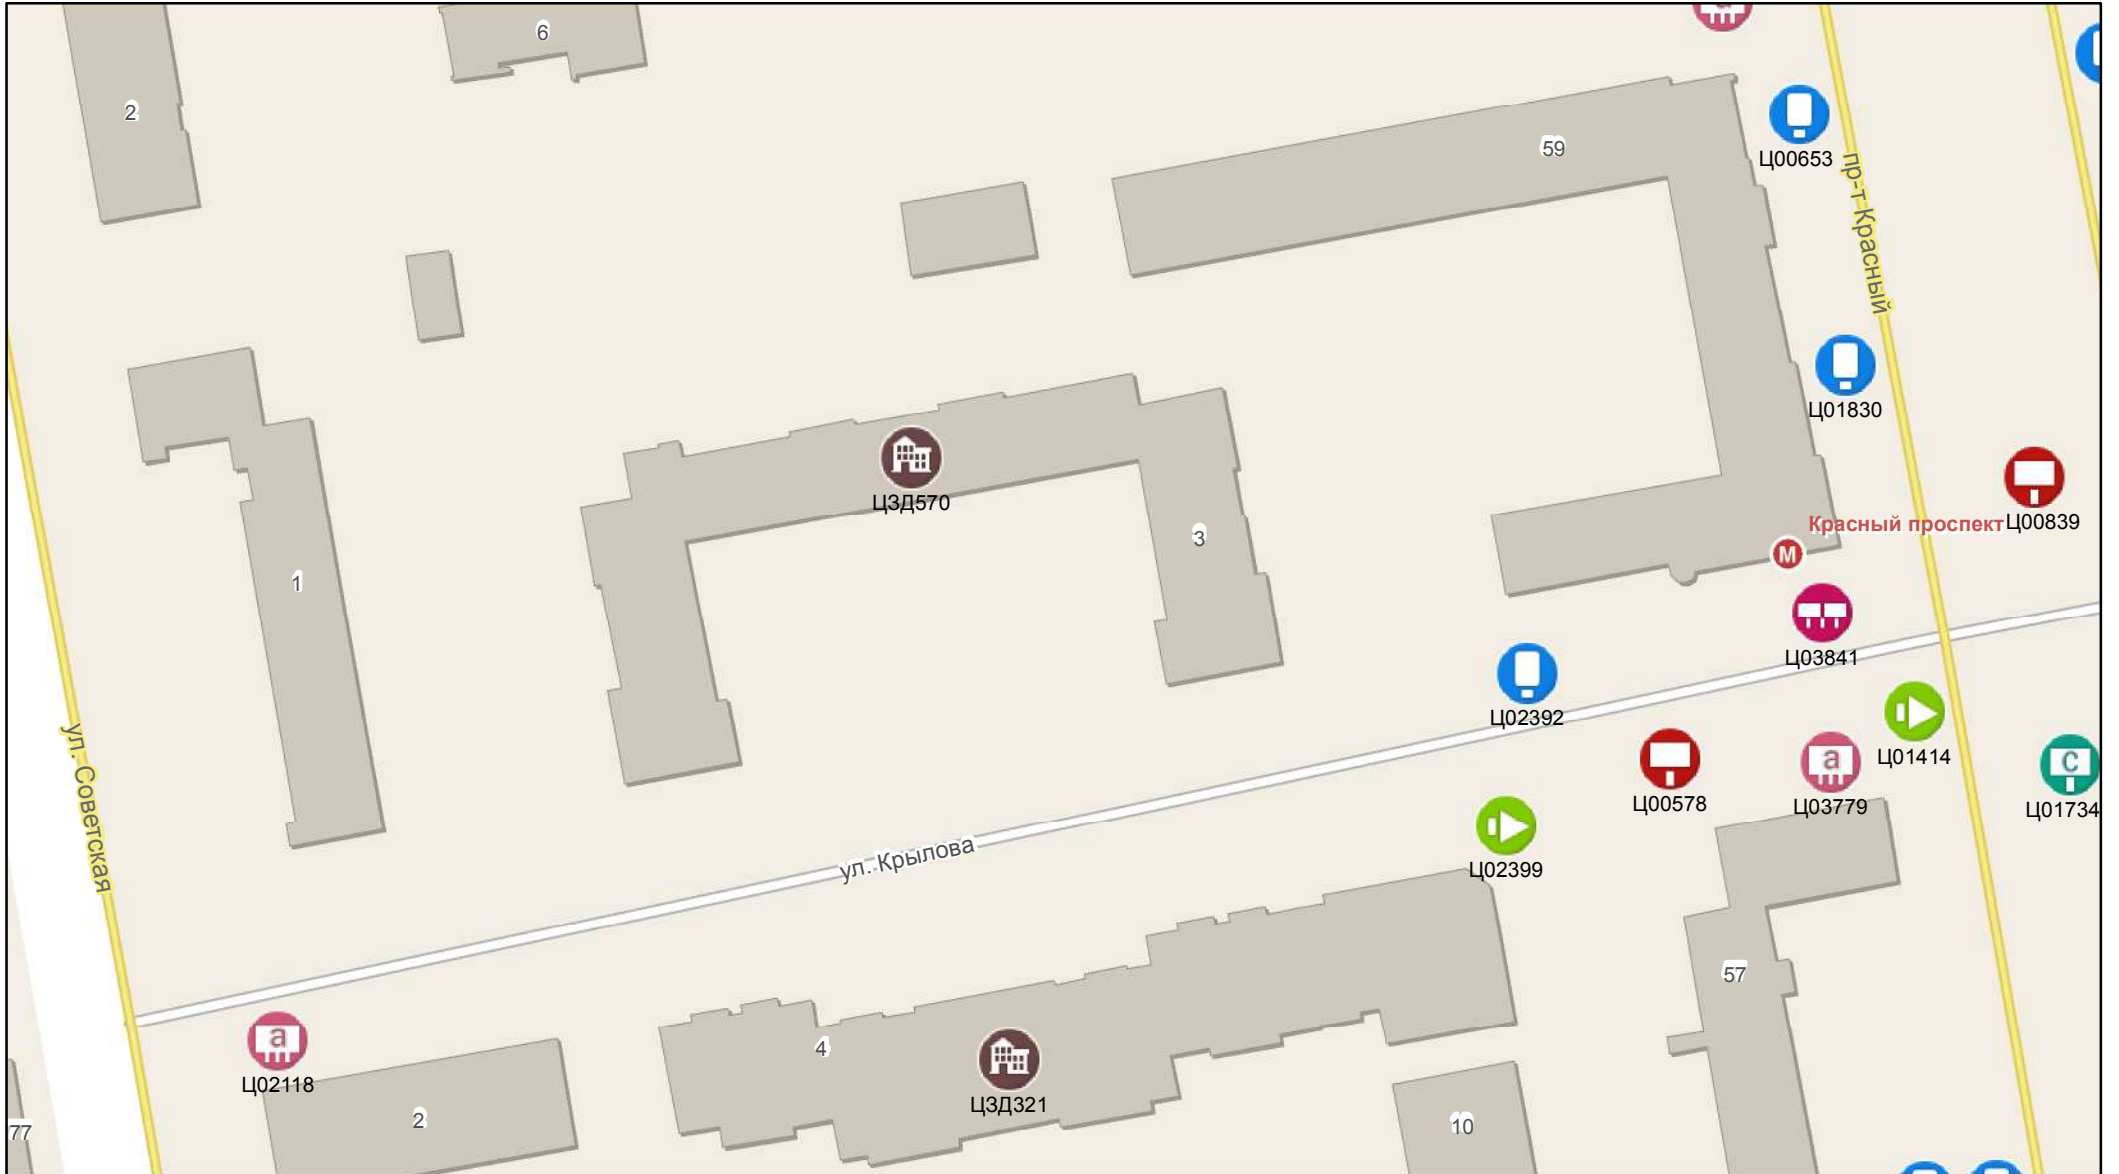

Масштаб 1:1 000

0 5 10 20 30 40 метры