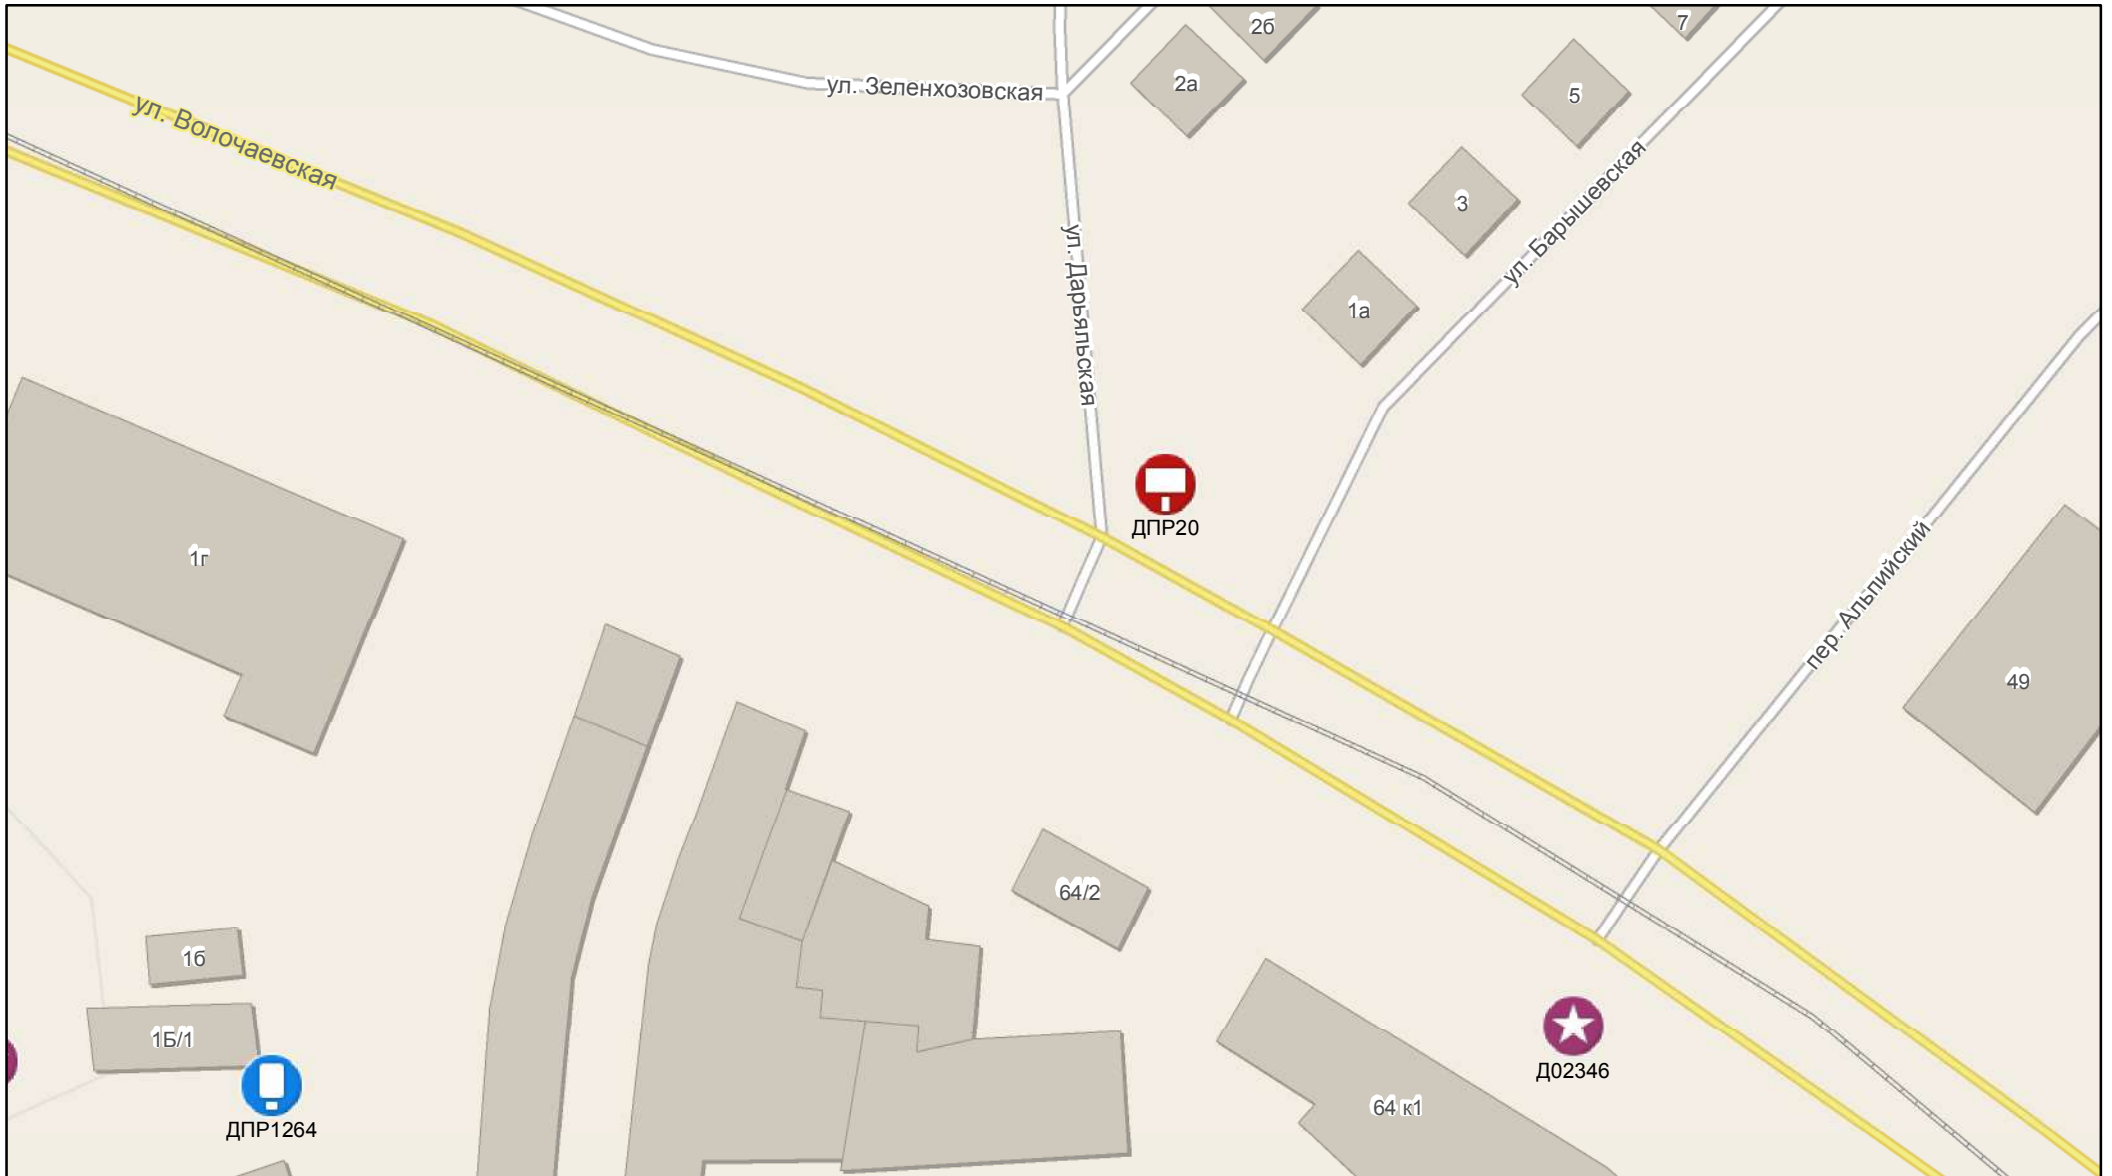

Масштаб 1:1 000

0 5 10 20 30 40 метры