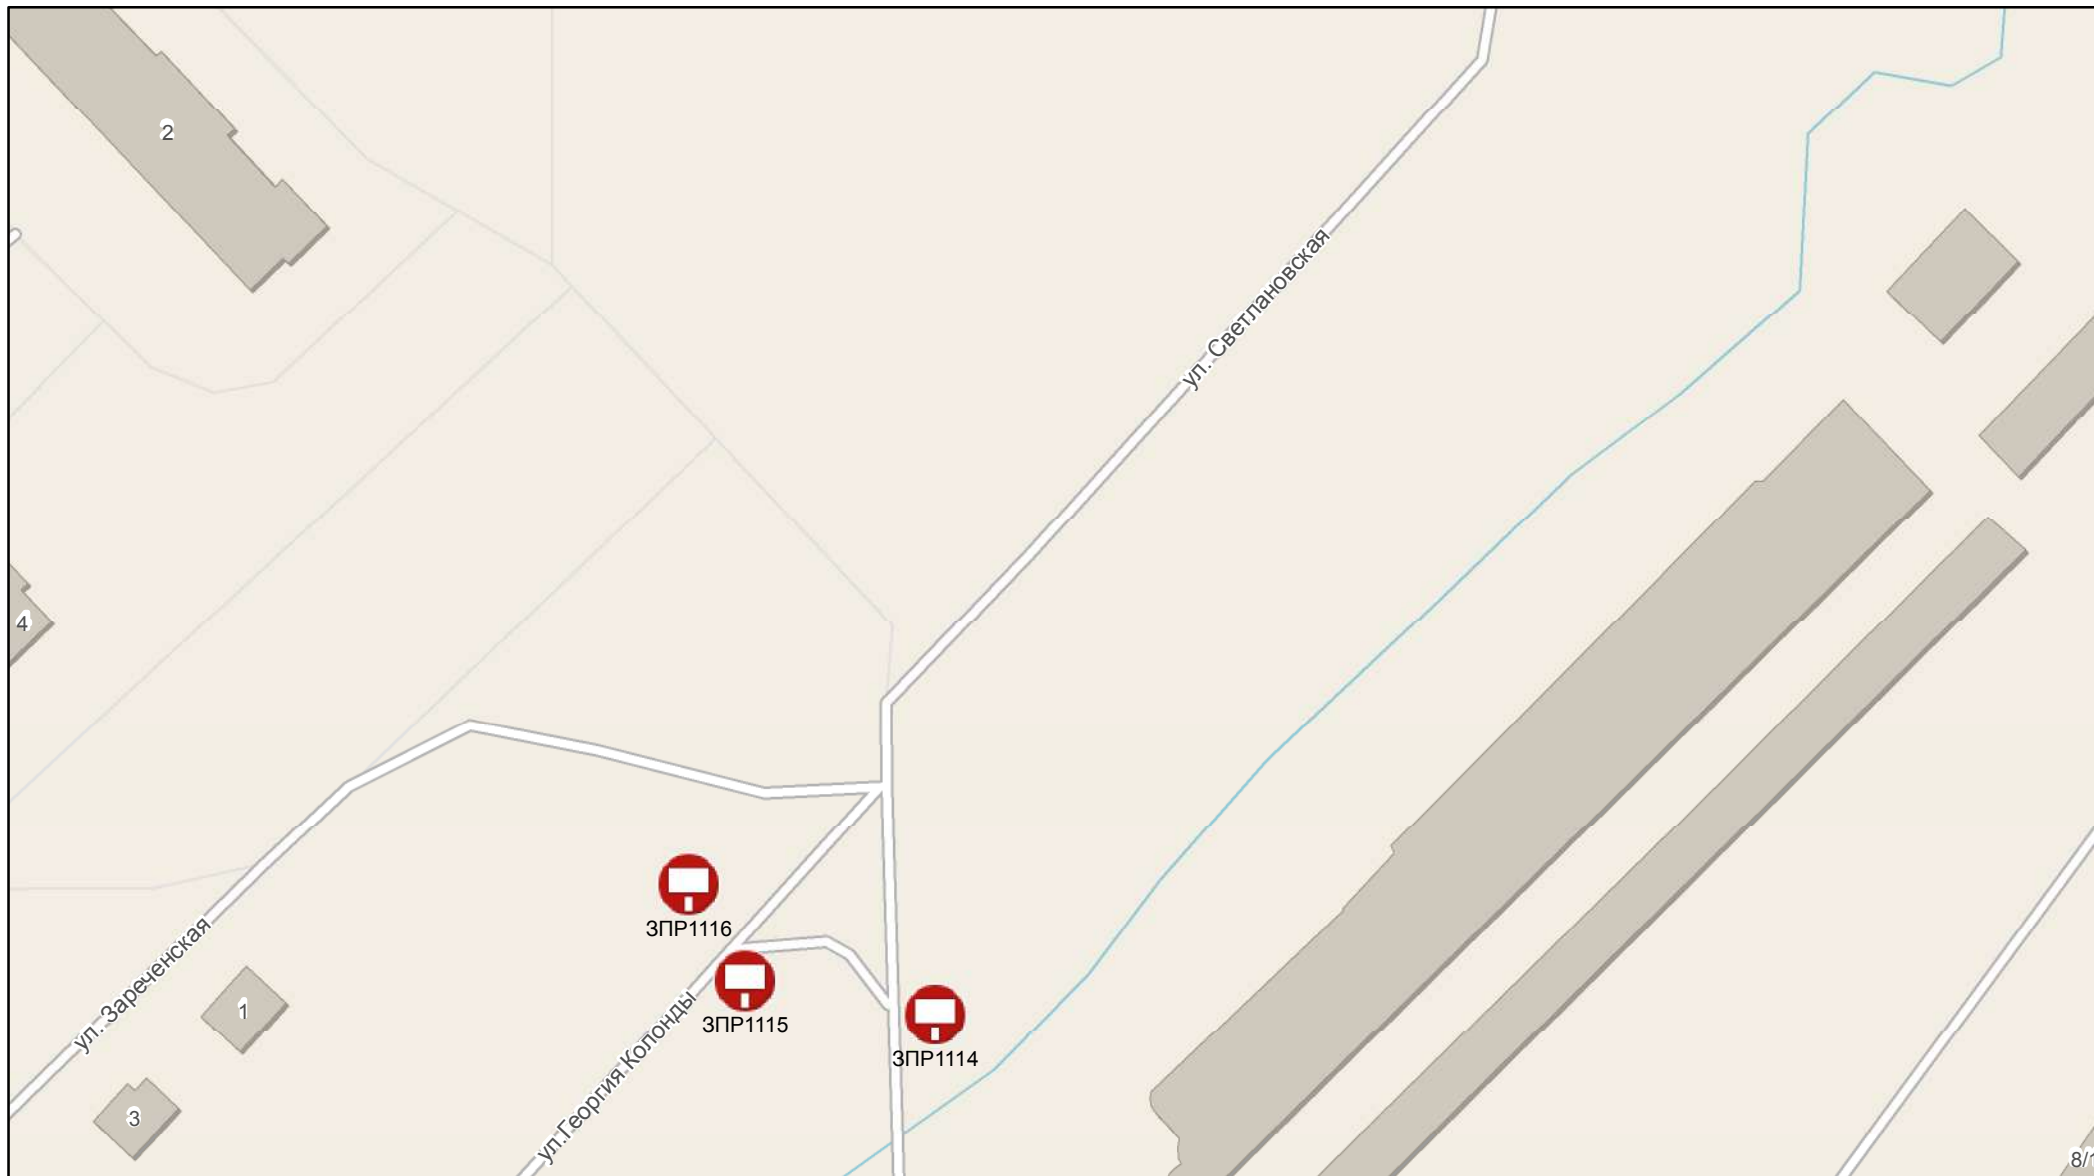

Масштаб 1:1 000

0 5 10 20 30 40 метры