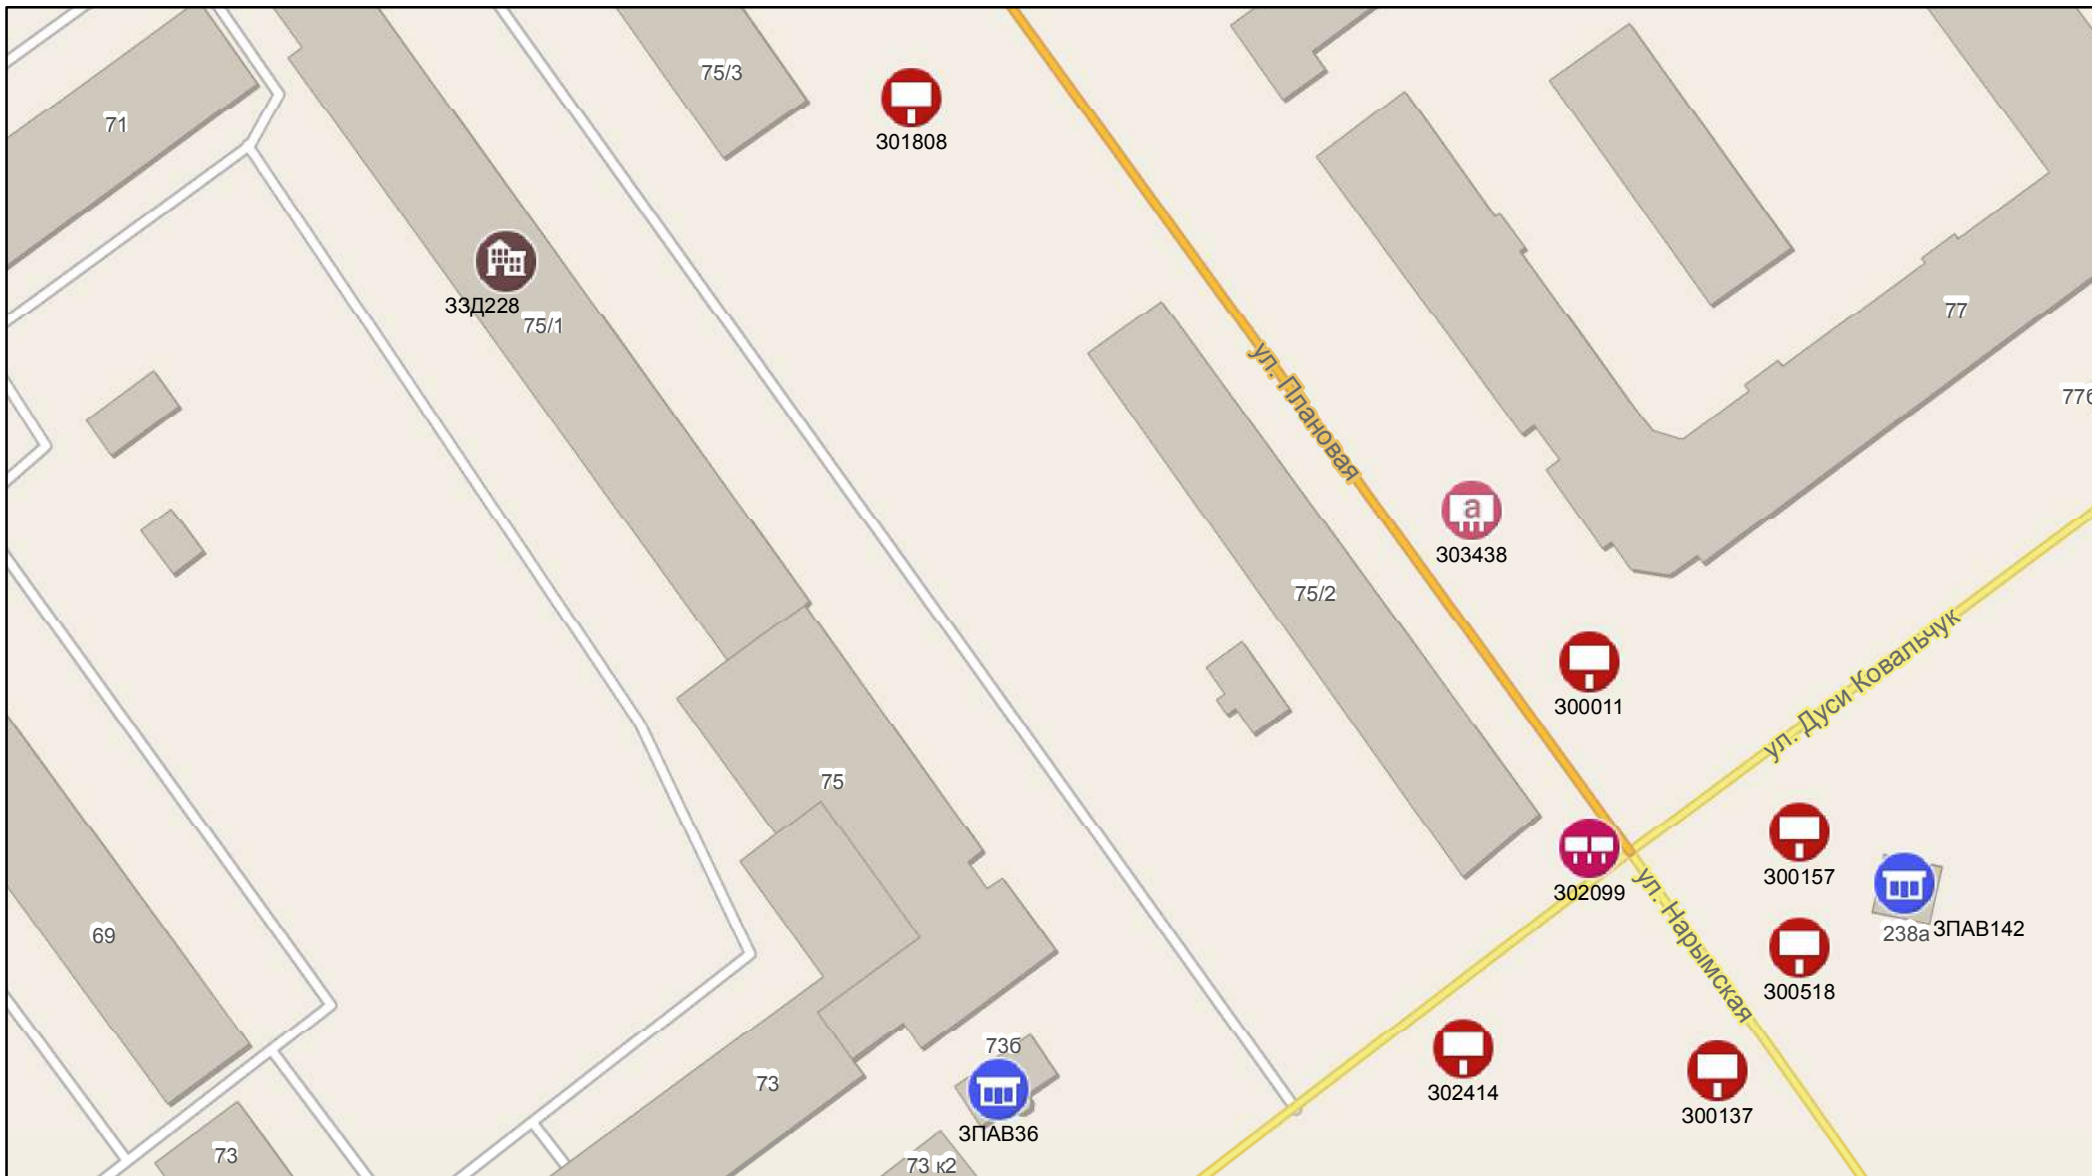

304

Масштаб 1:1 000

0 5 10 20 30 40 метры