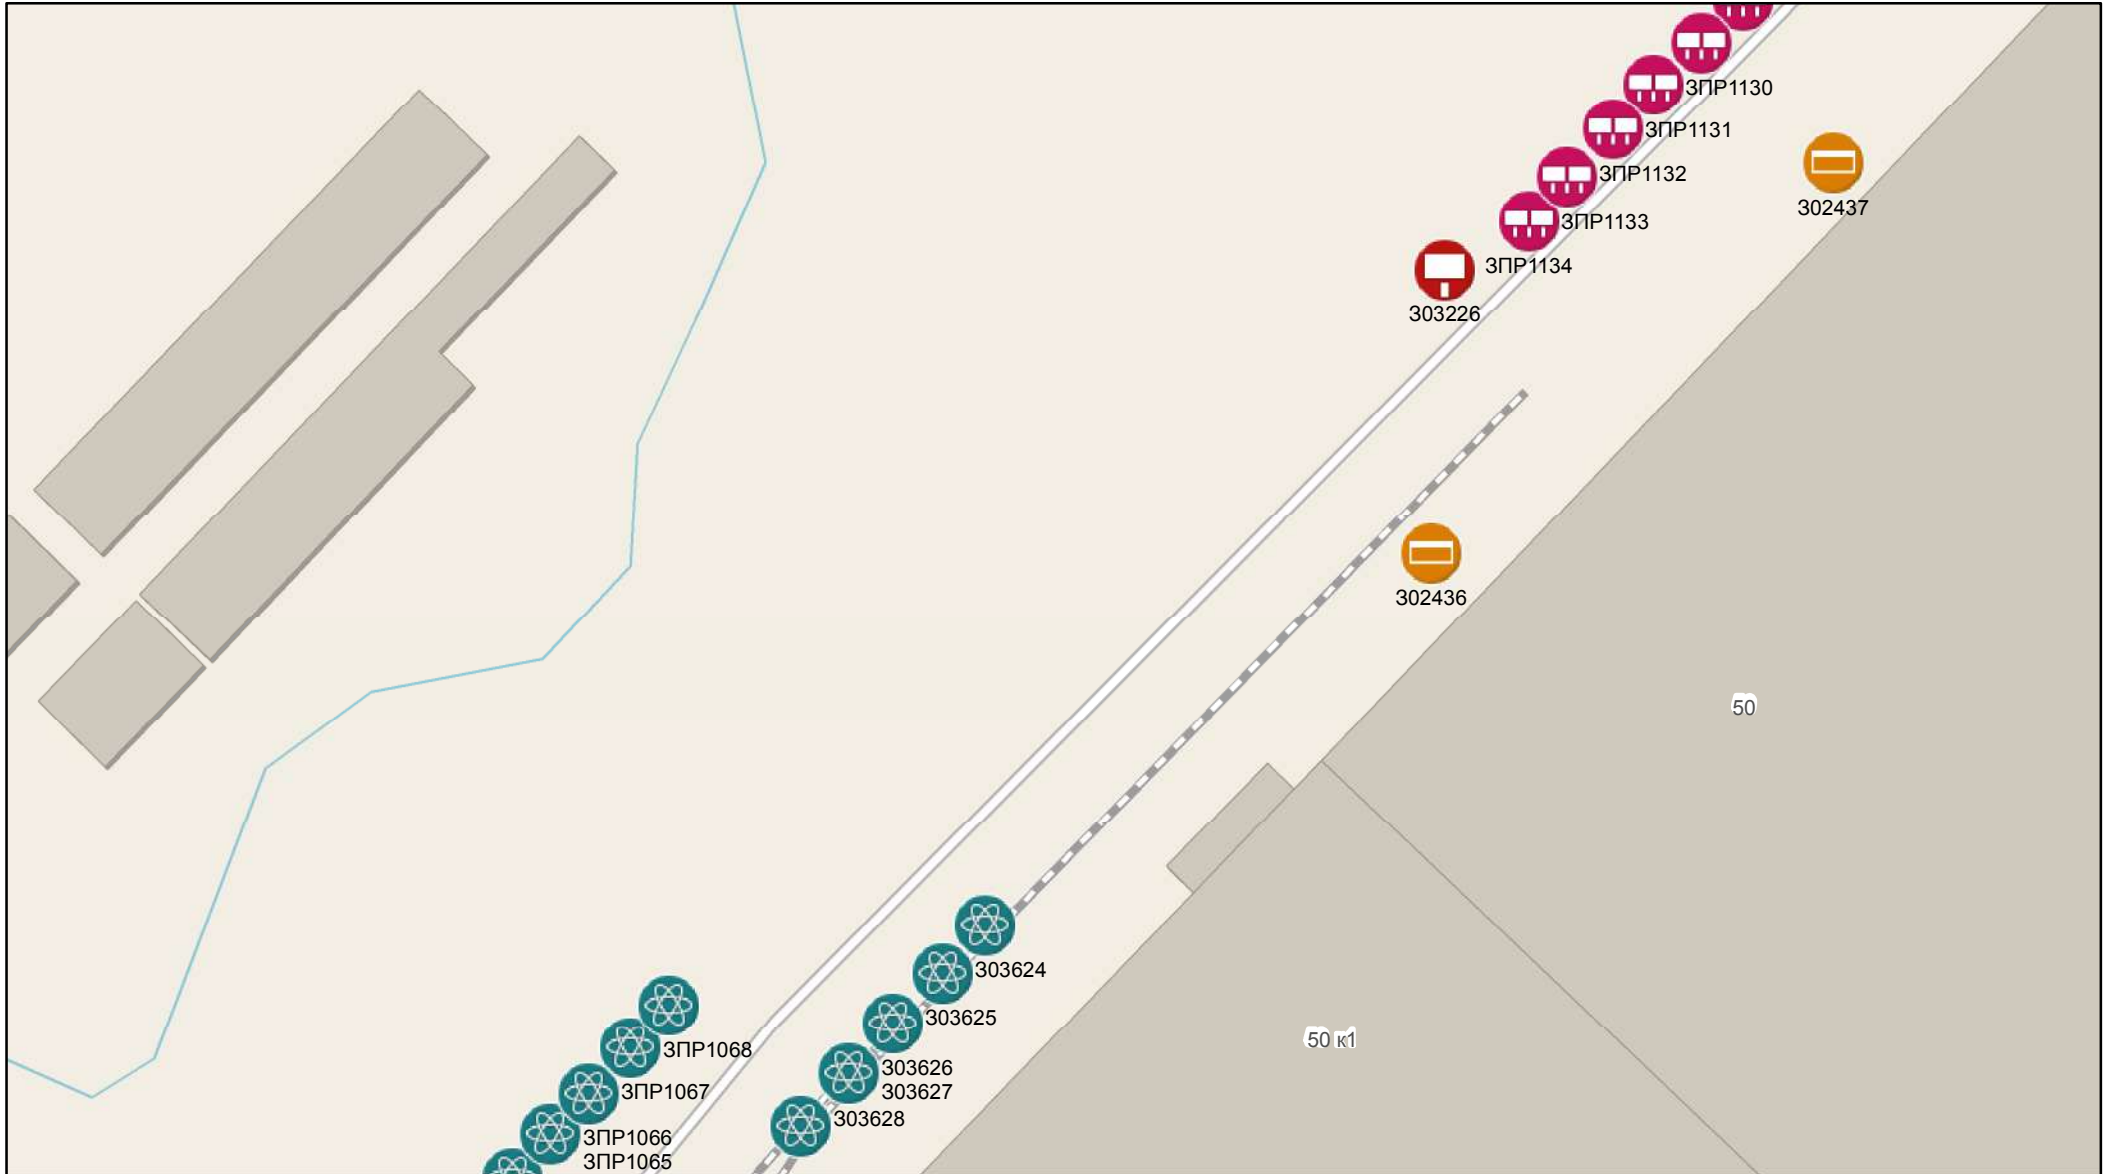

Масштаб 1:1 000

0 5 10 20 30 40 метры