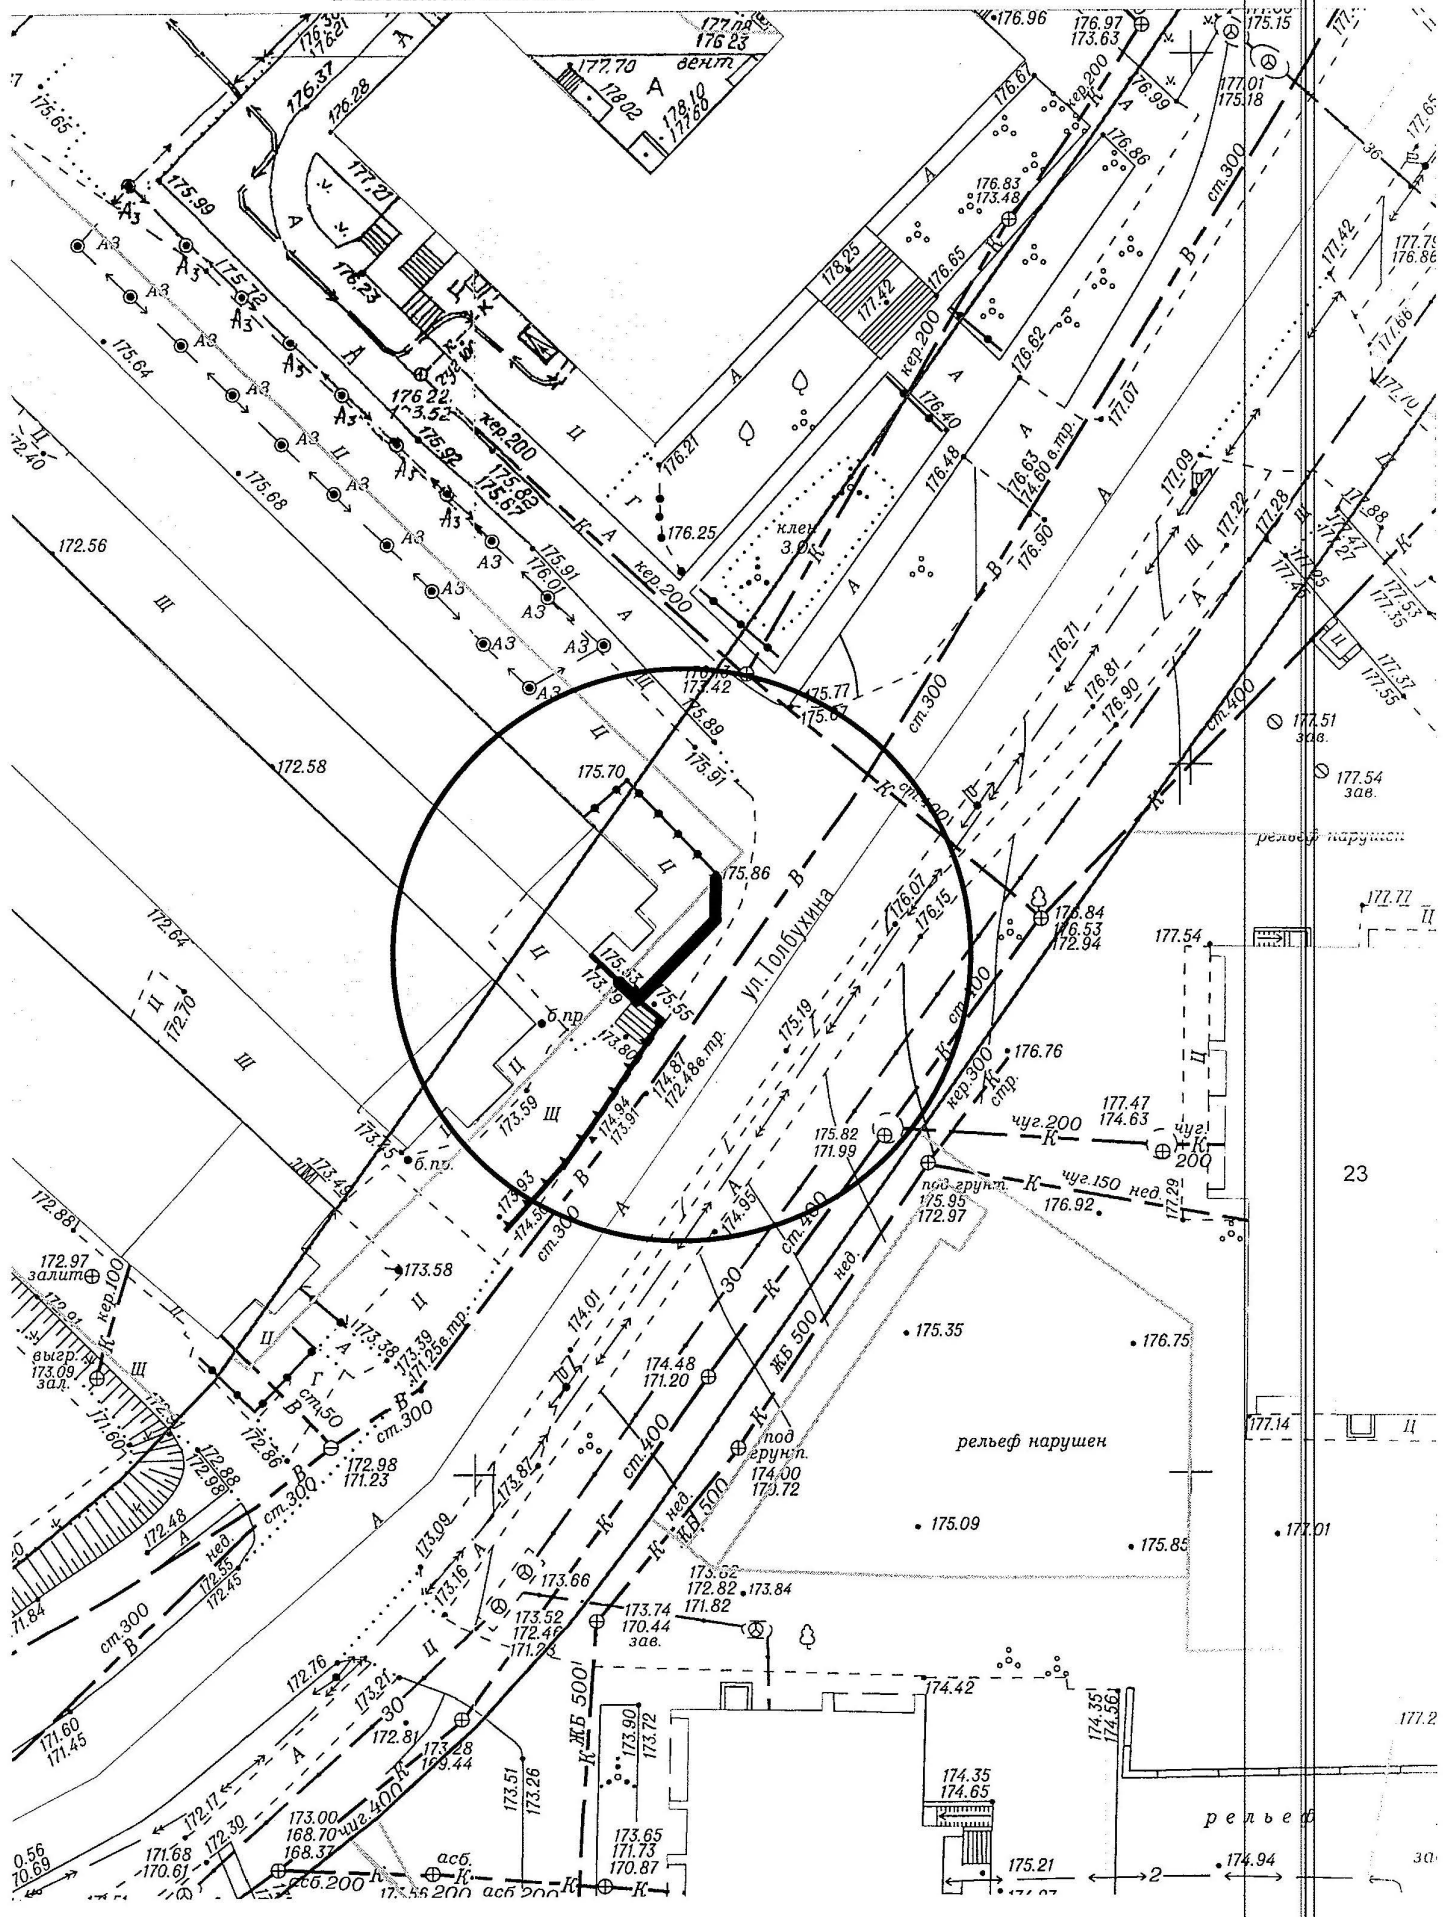

Карта схема территории № 701
по адресному ориентиру ул. Толбухина 4
Масштаб М1:500

Карта-схема территории № 702
по адресному ориентиру улица Чехова, (254)
на топографическом плане М 1:500

Карта – схема территории № 703

по адресному ориентиру: ул. Саввы Кожевникова, (2/1 к1)

на топографическом плане М 1 : 500

Карта – схема территории № 704

по адресному ориентиру: ул. Северный проезд, (4г)

на топографическом плане М 1 : 500

Карта – схема территории № 705

по адресному ориентиру: ул. Северный проезд, (4г)

на топографическом плане М 1 : 500