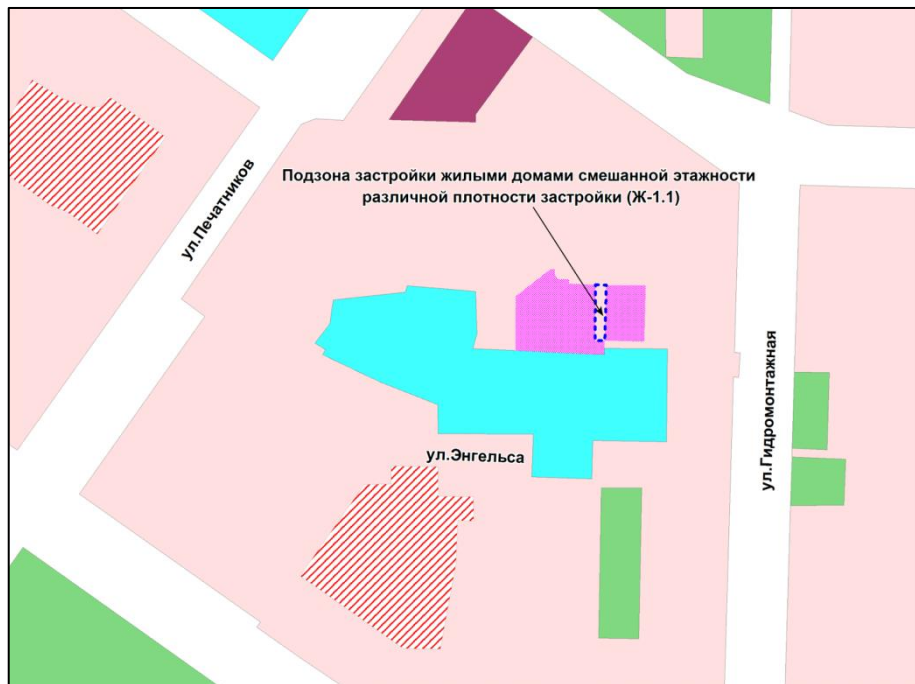

Приложение 52
к решению Совета депутатов
города Новосибирска
от _____ № _____

Фрагмент карты градостроительного зонирования территории города Новосибирска

Масштаб 1 : 2500