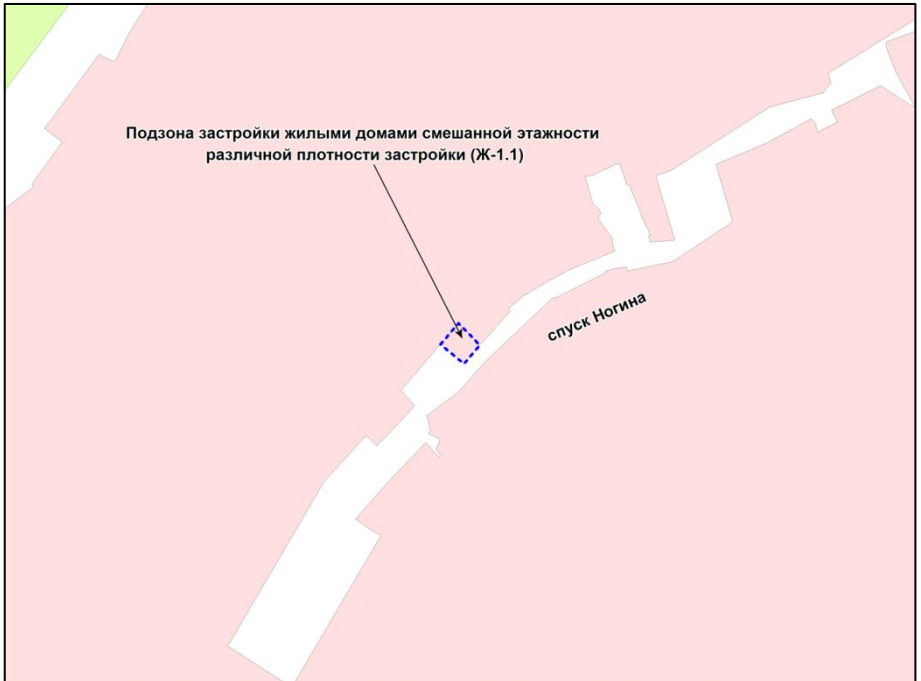

Приложение 34
к решению Совета депутатов
города Новосибирска
от _____ № _____

Фрагмент карты градостроительного зонирования территории города Новосибирска

Масштаб 1 : 2500