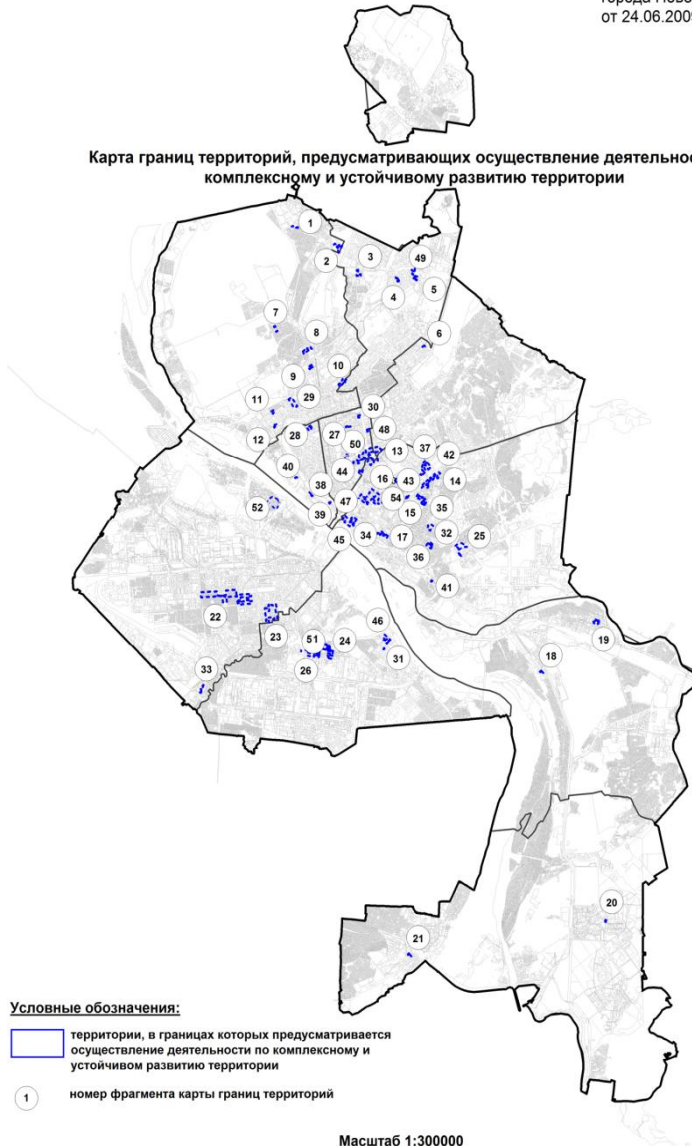

Приложение 92
к решению Совета депутатов
города Новосибирска
от _____ № _____

Приложение 8
к решению Совета депутатов
города Новосибирска
от 24.06.2009 №1288

Карта границ территорий, предусматривающих осуществление деятельности по комплексному и устойчивому развитию территории