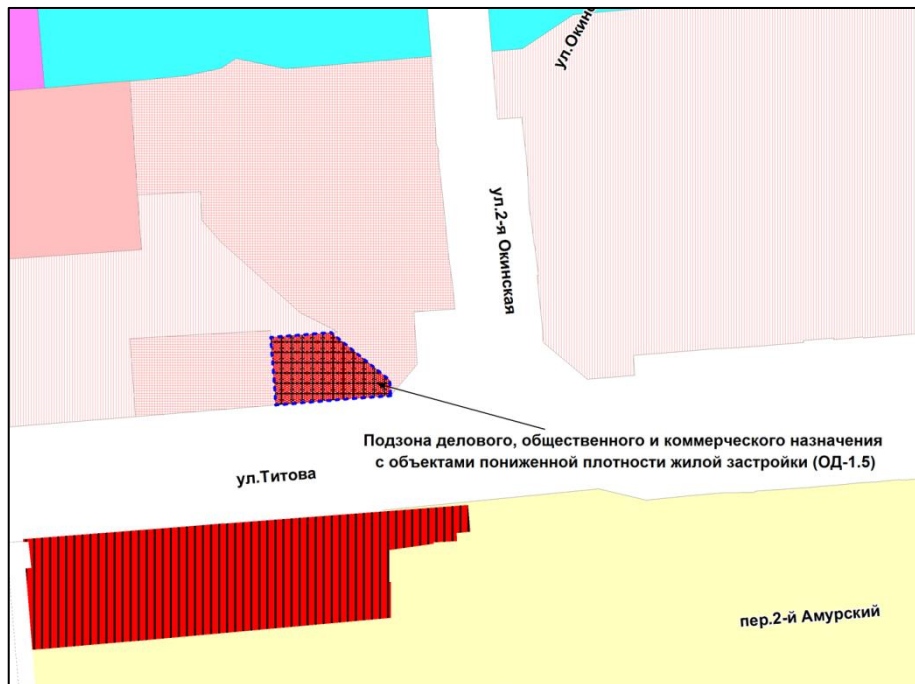

Приложение 36
к решению Совета депутатов
города Новосибирска
от _____ № _____

Фрагмент карты градостроительного зонирования территории города Новосибирска

Масштаб 1 : 5000