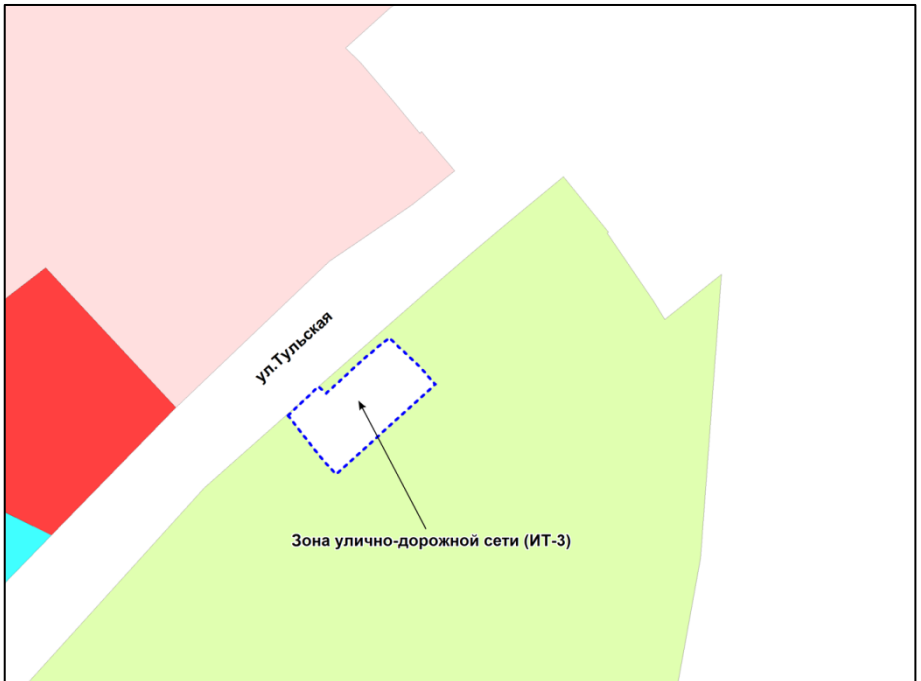

Приложение 58
к решению Совета депутатов
города Новосибирска
от _____ № _____

Фрагмент карты градостроительного зонирования территории города Новосибирска

Масштаб 1 : 2500