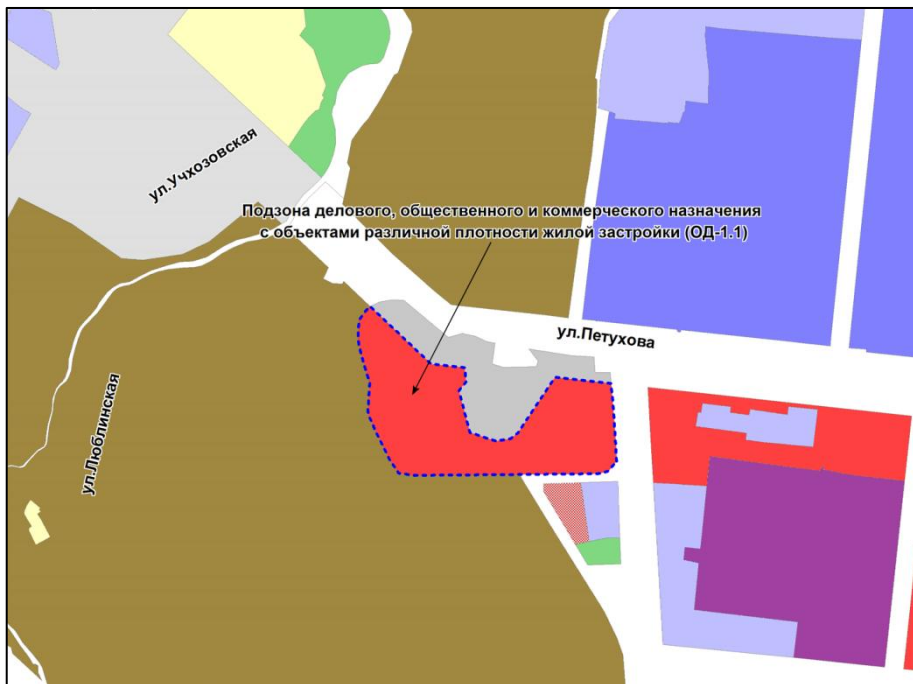

Приложение 31
к решению Совета депутатов
города Новосибирска
от _____ № _____

Фрагмент карты градостроительного зонирования территории города Новосибирска

Масштаб 1 : 10000