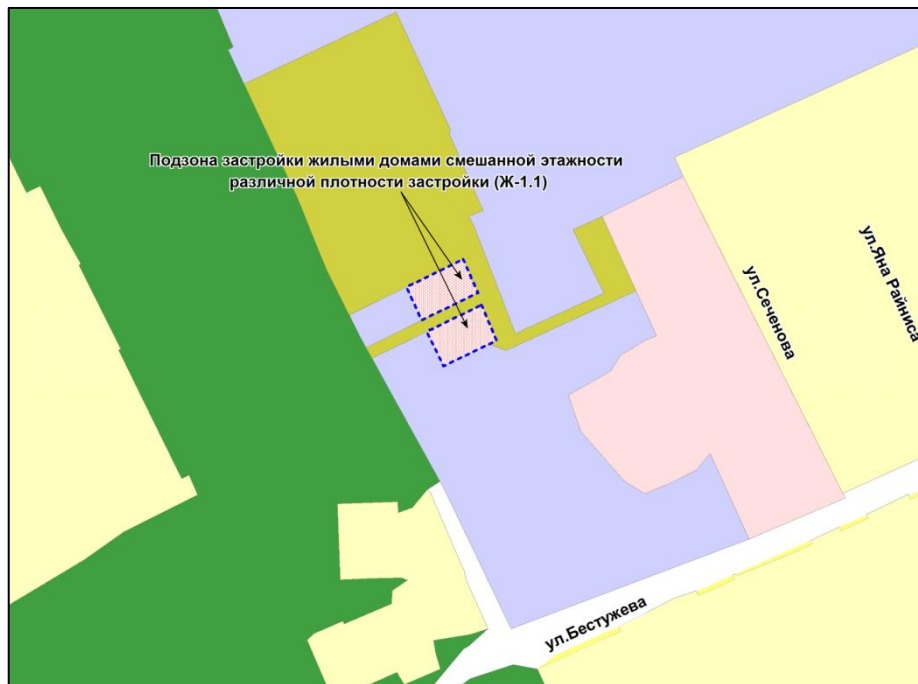

Приложение 49
к решению Совета депутатов
города Новосибирска
от _____ № _____

Фрагмент карты градостроительного зонирования территории города Новосибирска

Масштаб 1 : 5000