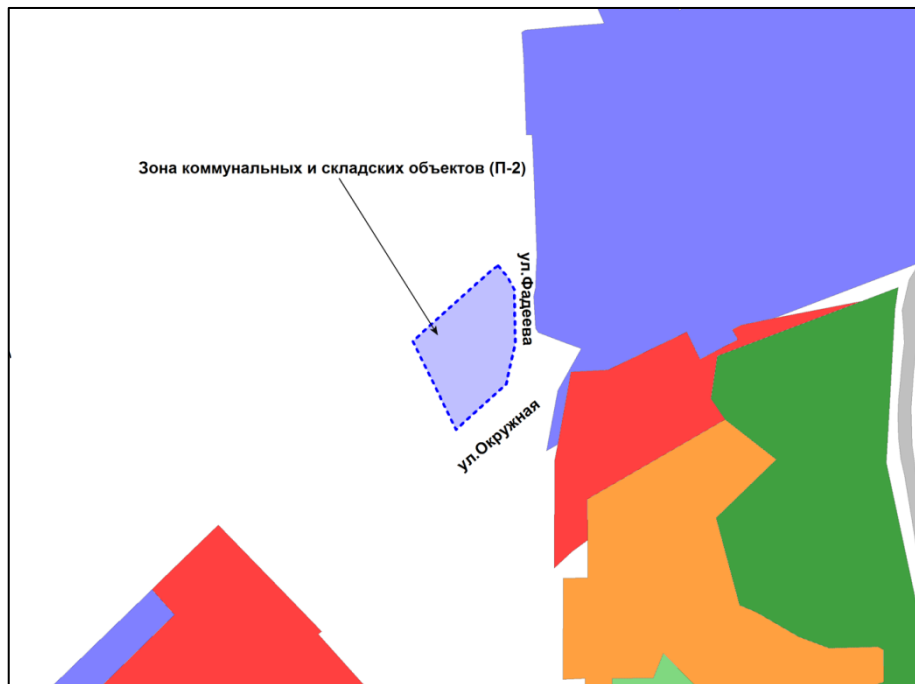

Приложение 81
к решению Совета депутатов
города Новосибирска
от _____ № _____

Фрагмент карты градостроительного зонирования территории города Новосибирска

Масштаб 1 : 5000