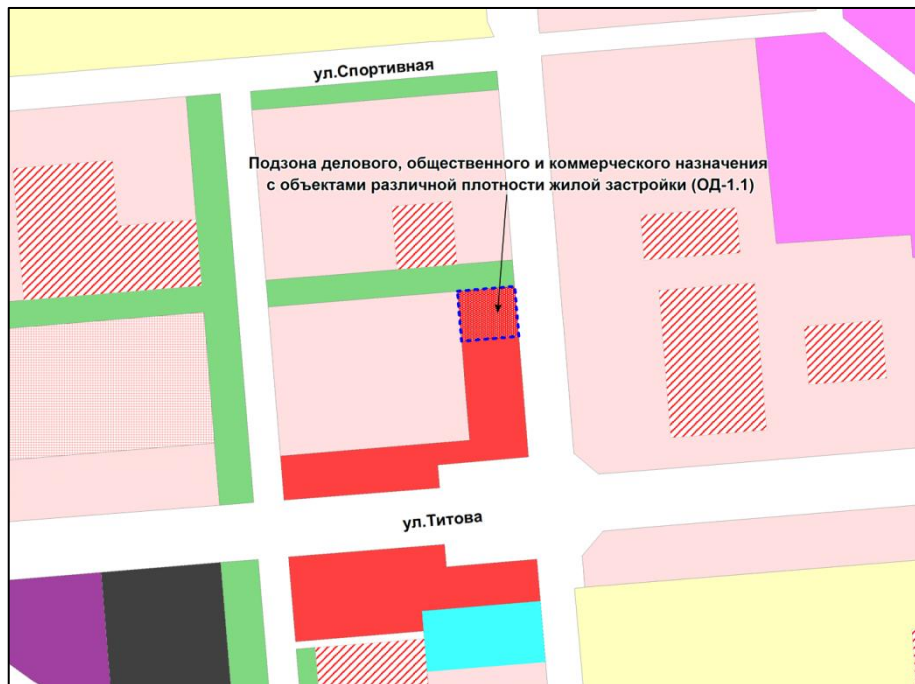

Приложение 85
к решению Совета депутатов
города Новосибирска
от _____ № _____

Фрагмент карты градостроительного зонирования территории города Новосибирска

Масштаб 1 : 10000