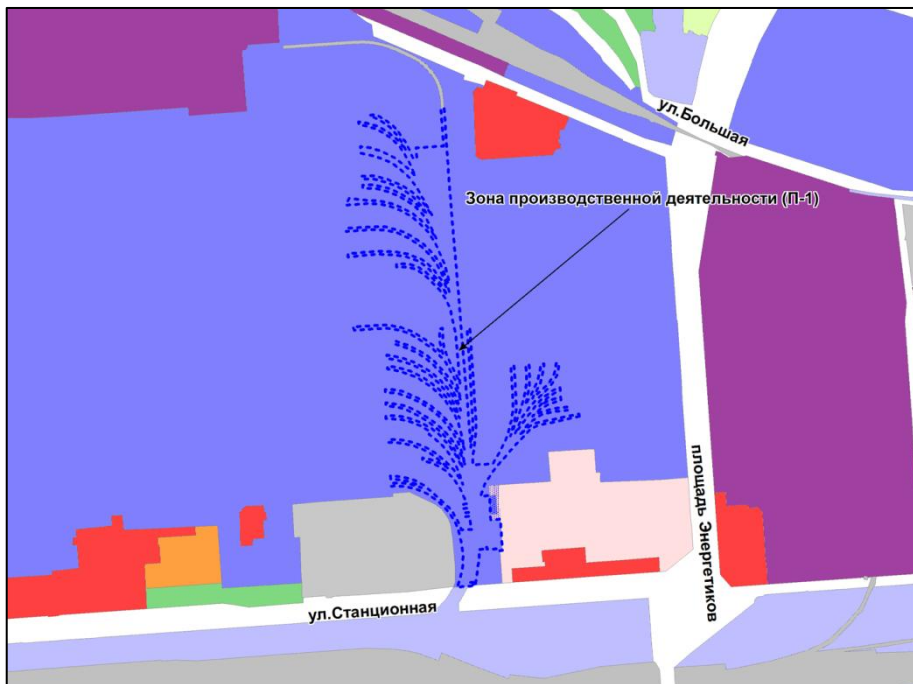

Приложение 47
к решению Совета депутатов
города Новосибирска
от _____ № _____

Фрагмент карты градостроительного зонирования территории города Новосибирска

Масштаб 1 : 15000