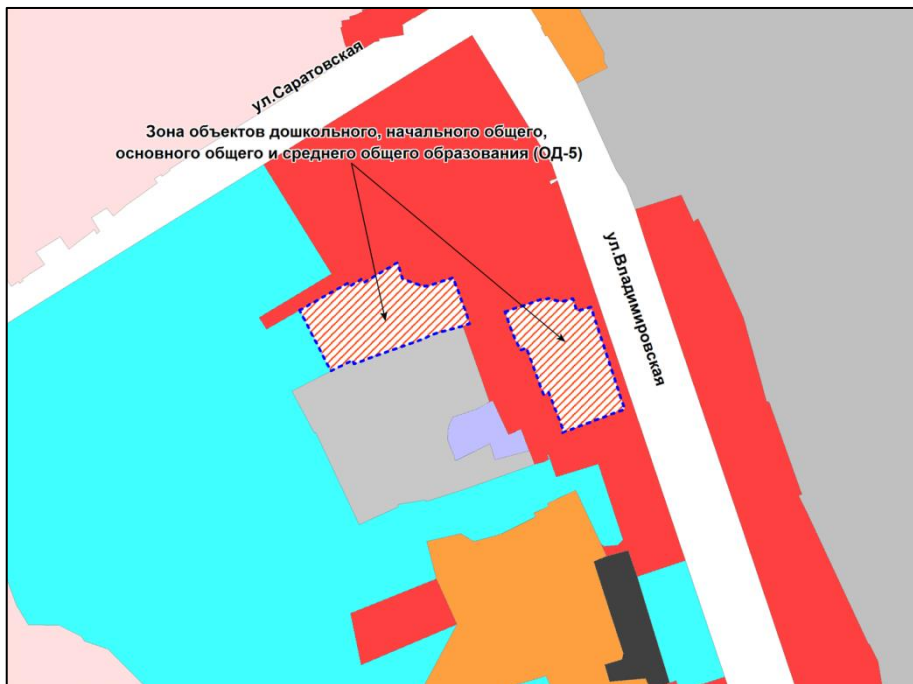

Приложение 61
к решению Совета депутатов
города Новосибирска
от _____ № _____

Фрагмент карты градостроительного зонирования территории города Новосибирска

Масштаб 1 : 5000