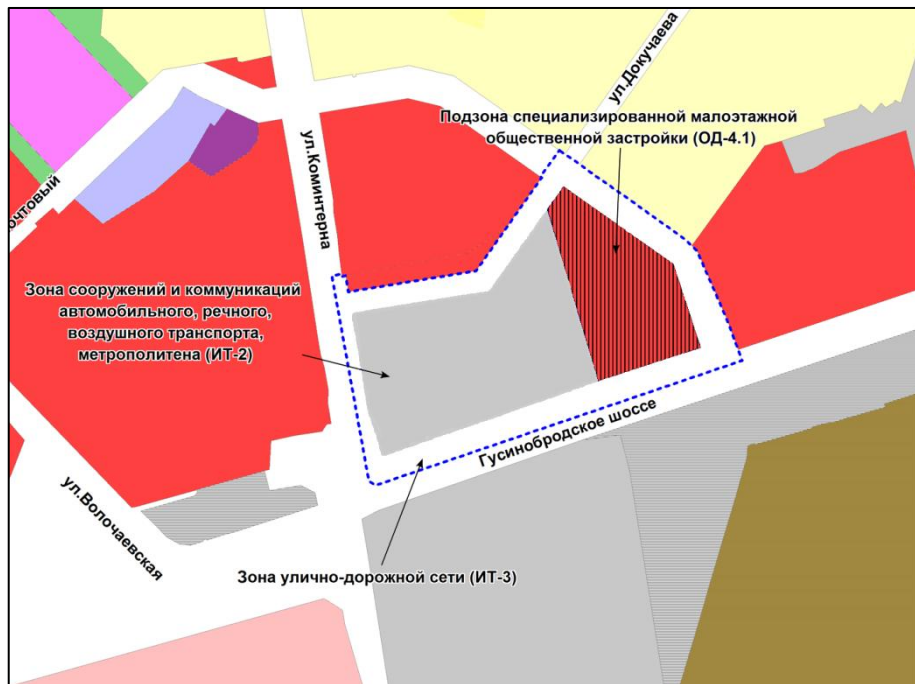

Масштаб 1 : 5000

Приложение 70
к решению Совета депутатов
города Новосибирска
от _____ № _____

Фрагмент карты градостроительного зонирования территории города Новосибирска

Масштаб 1 : 5000

Фрагмент карты градостроительного зонирования территории города Новосибирска