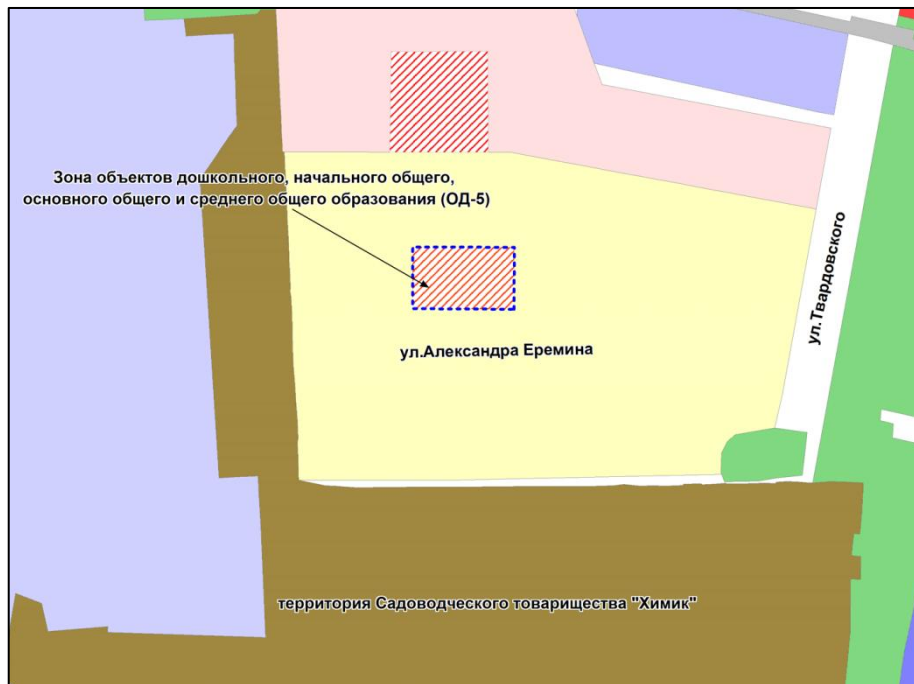

Приложение 64
к решению Совета депутатов
города Новосибирска
от _____ № _____

Фрагмент карты градостроительного зонирования территории города Новосибирска

Масштаб 1 : 10000