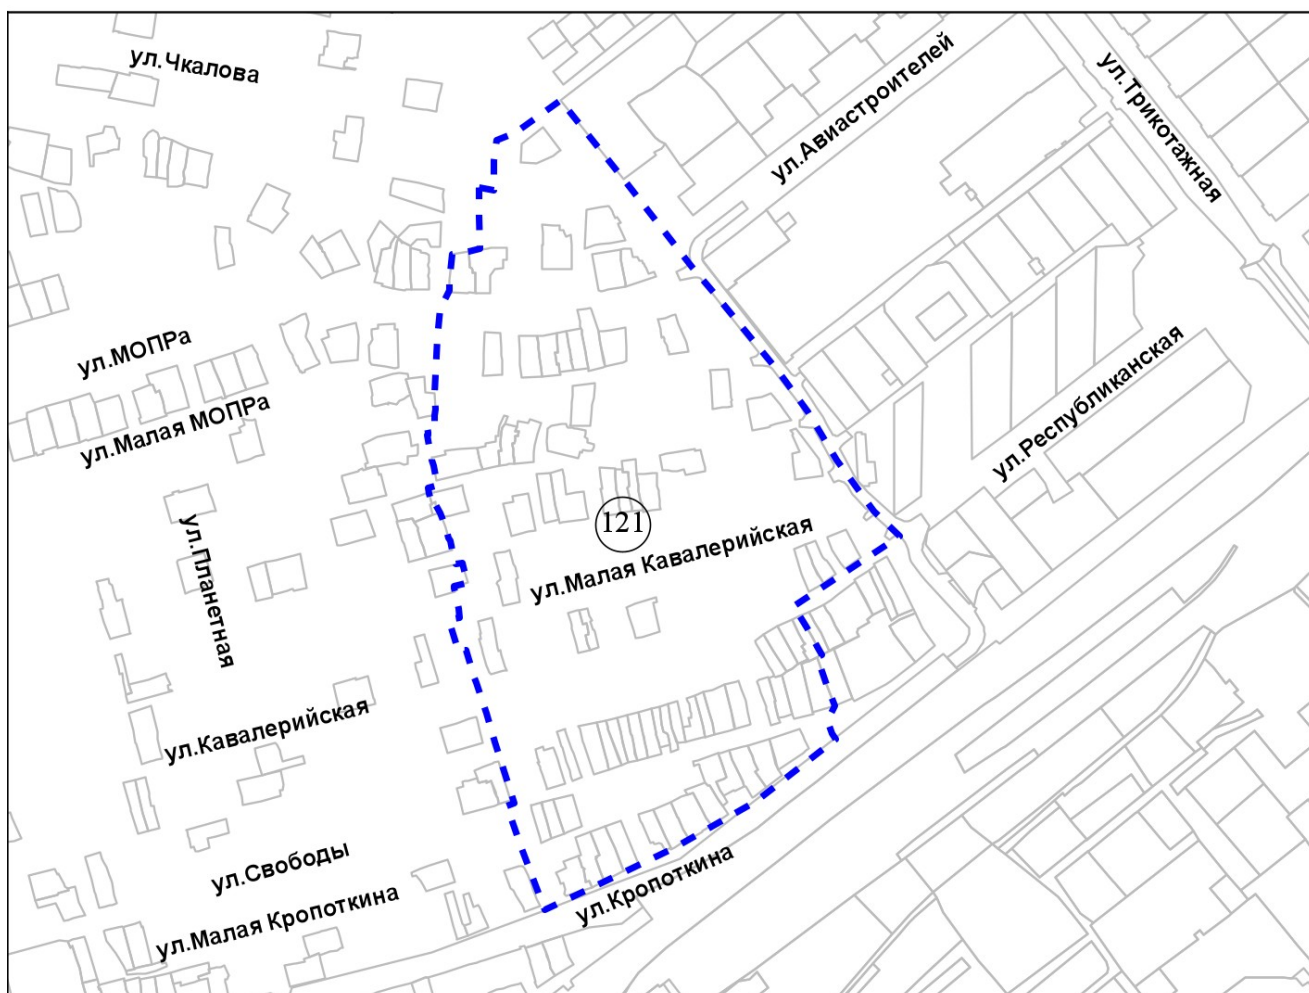

119 территория по улице Северной

Масштаб 1:5 000

---

Приложение 120 к карте границ территорий, предусматривающих осуществление комплексного развития территории

Фрагмент карты границ территорий, предусматривающих осуществление комплексного развития территории

- 120 территория, ограниченная переулком Старошоссейным, улицей Инвентарной, переулком Прибрежным, Старым шоссе

Масштаб 1:5 000

Приложение 121 к карте границ территорий, предусматривающих осуществление комплексного развития территории

Фрагмент карты границ территорий, предусматривающих осуществление комплексного развития территории

121 территория по улице Малой Кавалерийской

Масштаб 1:10 000

Приложение 122 к карте границ территорий, предусматривающих осуществление комплексного развития территории

Фрагмент карты границ территорий, предусматривающих осуществление комплексного развития территории

122 территория по улице Кубовой

Масштаб 1:7 000

Приложение 123 к карте границ территорий, предусматривающих осуществление комплексного развития территории