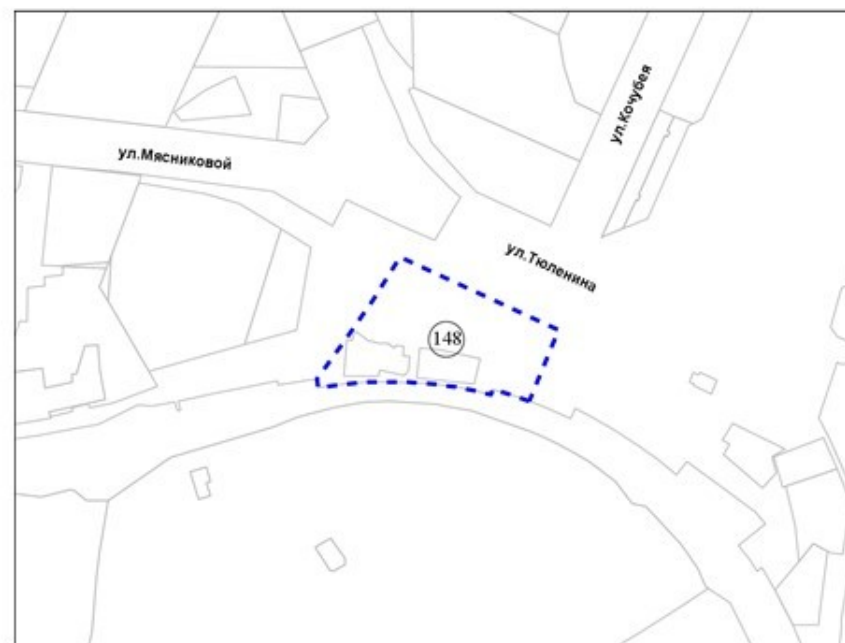

Масштаб 1:5 000

Калининский район
территория по улице Тюленина

Скрт=9 874 м2

148 территория по улице Тюленина