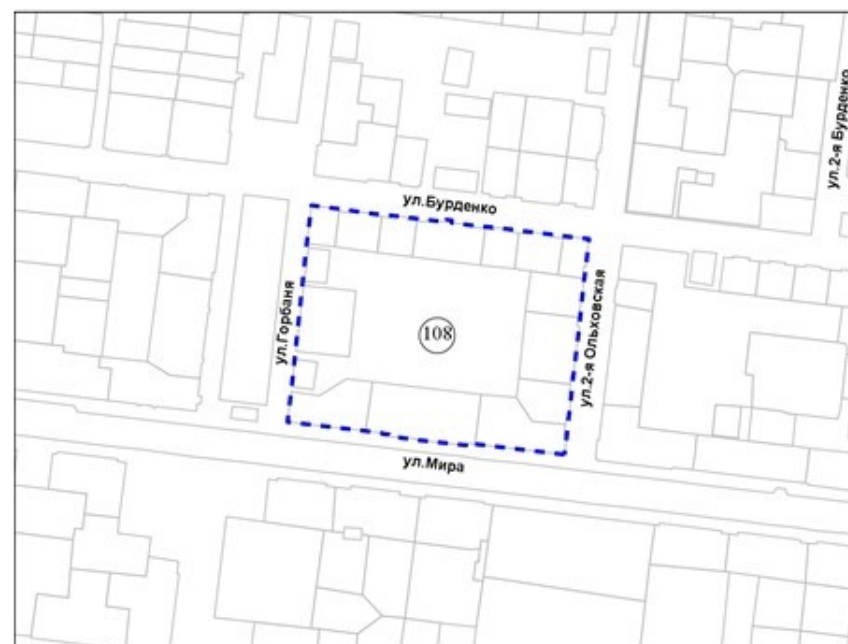

Фрагмент карты адресного плана территории города Новосибирска

Масштаб 1:5 000

Кировский район
территория, ограниченная улицами Бурденко, 2-й Ольховской,
Мира, Горбаня

Скпт=30 422 м2

108 территория, ограниченная улицами Бурденко, 2-й Ольховской,
Мира, Горбаня

Фрагмент карты адресного плана территории города Новосибирска

Масштаб 1:3 000

Кировский район
территория, ограниченная улицами Бетонной, Горбаня, Мира

Скпт=19 466 м2

109 территория, ограниченная улицами Бетонной, Горбаня, Мира