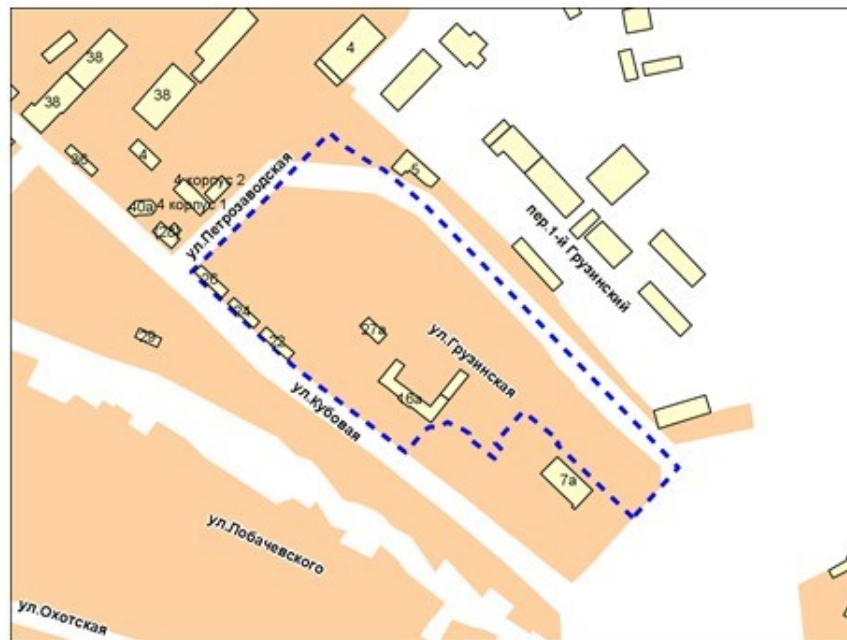

Фрагмент карты адресного плана территории города Новосибирска

Масштаб 1:7 000

Зельцовский район
территория по улице Кубовой

Скрг=72 197 м2

122 территория по улице Кубовой

Масштаб 1:7 000

Приложение 123 к карте границ территорий, предусматривающих осуществление комплексного развития территории