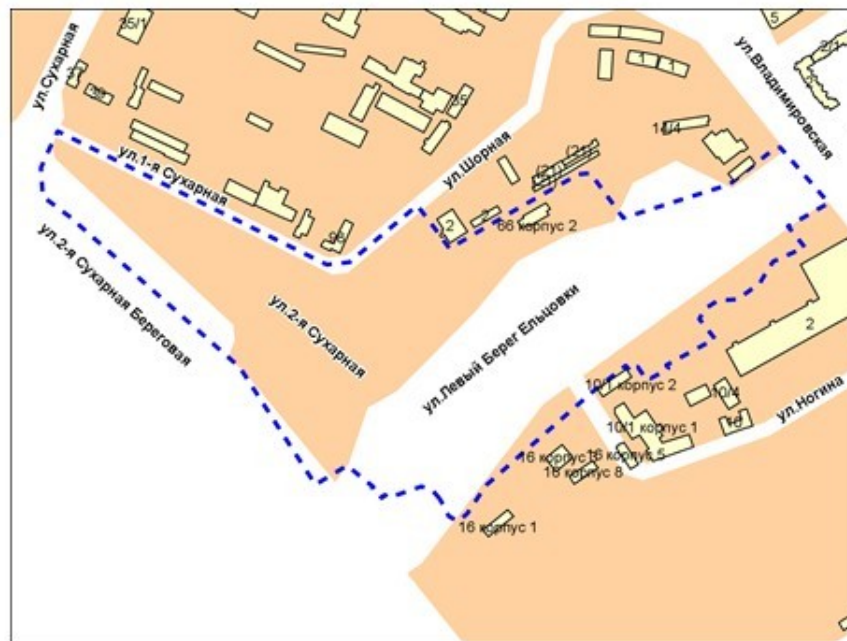

Фрагмент карты адресного плана территории города Новосибирска

Масштаб 1:10 000

Заельцовский район
территория, ограниченная улицами Моцарта, Владимировской,
Шорной

Скрт=267 366 м2

151 территория, ограниченная улицами Моцарта, Владимировской, Шорной