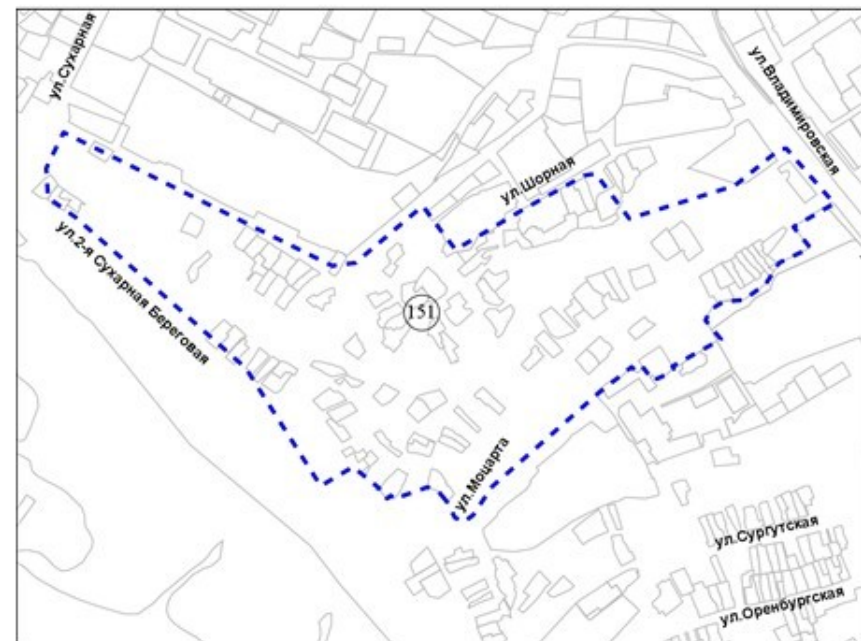

Фрагмент карты адресного плана территории города Новосибирска

Масштаб 1:10 000

Заельцовский район
территория, ограниченная улицами Моцарта, Владимировской,
Шорной

Скрт=267 366 м2

151 территория, ограниченная улицами Моцарта, Владимировской, Шорной