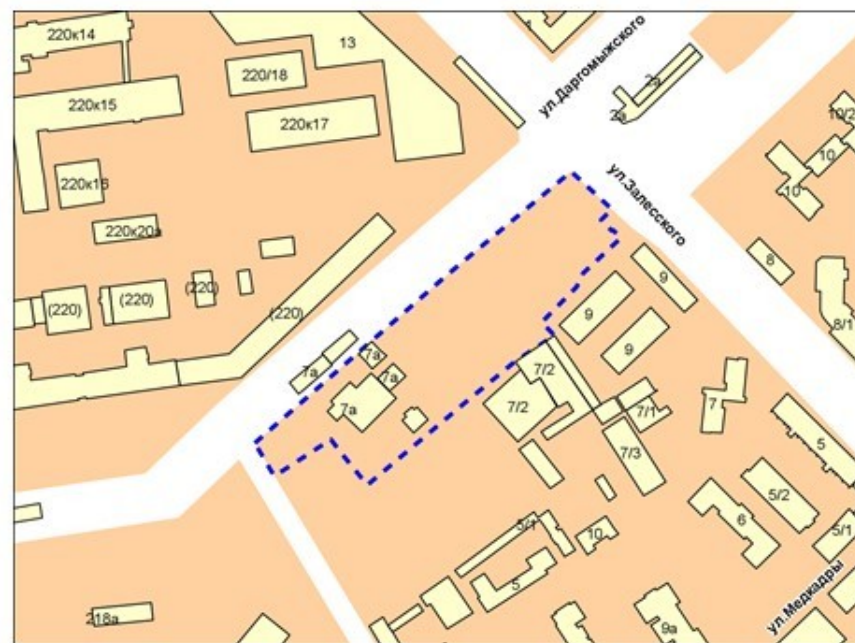

Приложение 139 к карте границ территорий, предусматривающих осуществление комплексного развития территории

Фрагмент карты границ территорий, предусматривающих осуществление комплексного развития территории

Фрагмент карты адресного плана территории города Новосибирска