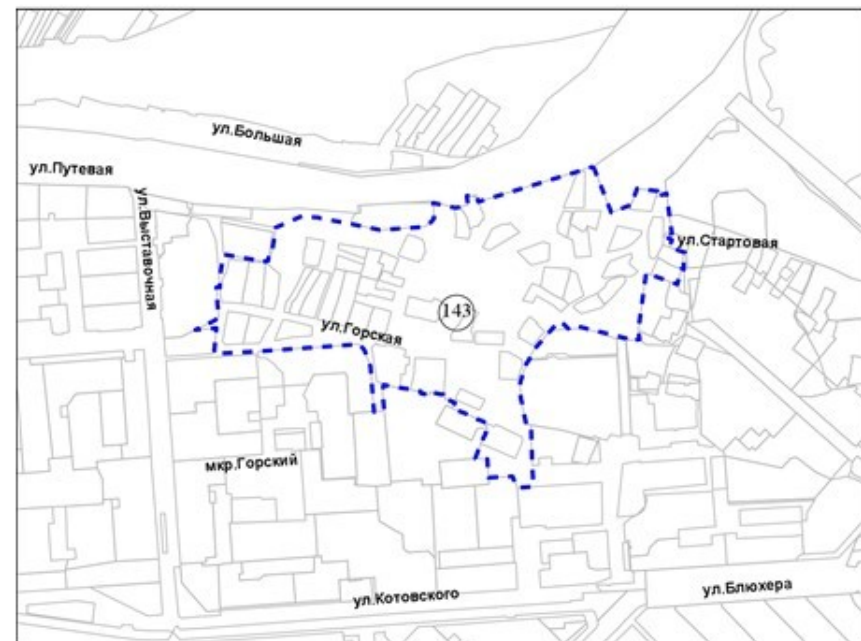

Масштаб 1:10 000

Ленинский район
территория, ограниченная улицами Стартовой, Горской,
Выставочной

Скрт=140 924 м2

143 территория, ограниченная улицами Стартовой, Горской, Выставочной