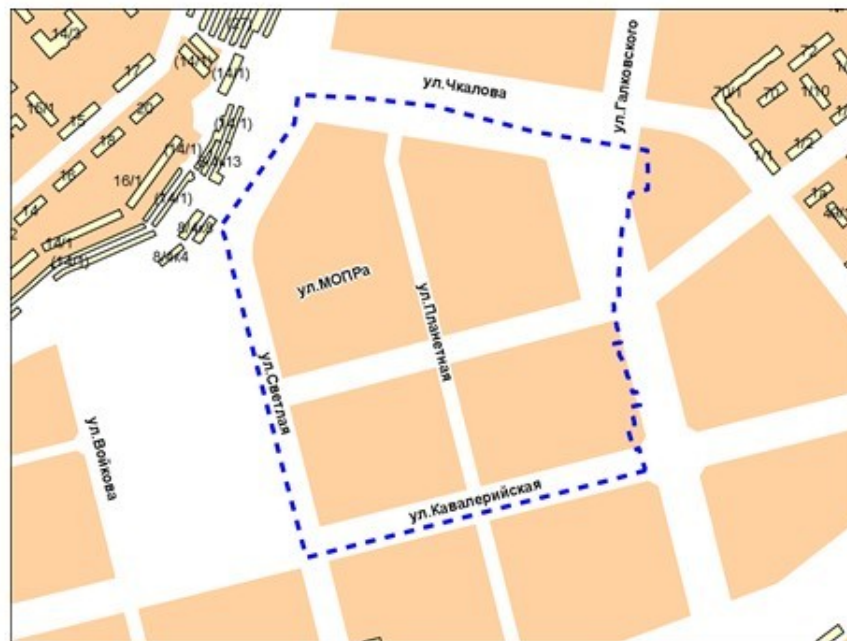

Приложение 127 к карте границ территорий, предусматривающих осуществление комплексного развития территории

Фрагмент карты границ территорий, предусматривающих осуществление комплексного развития территории

Фрагмент карты адресного плана территории города Новосибирска