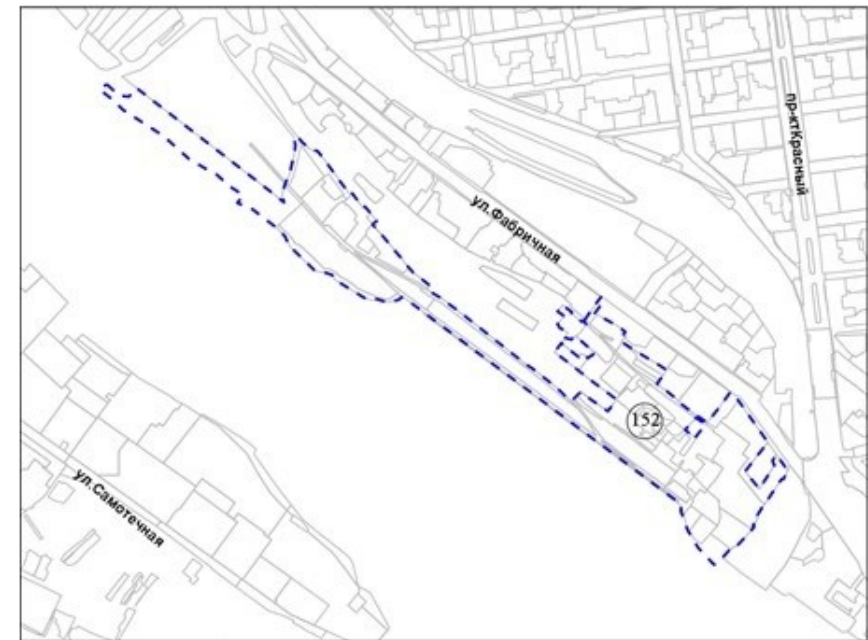

Фрагмент карты адресного плана территории города Новосибирска

Масштаб 1:17 000

Железнодорожный район
территория по улице Фабричной

Скрт=249 721 м2

152 территория по улице Фабричной

Масштаб 1:17 000

Приложение 153 к карте границ территорий, предусматривающих осуществление комплексного развития территории