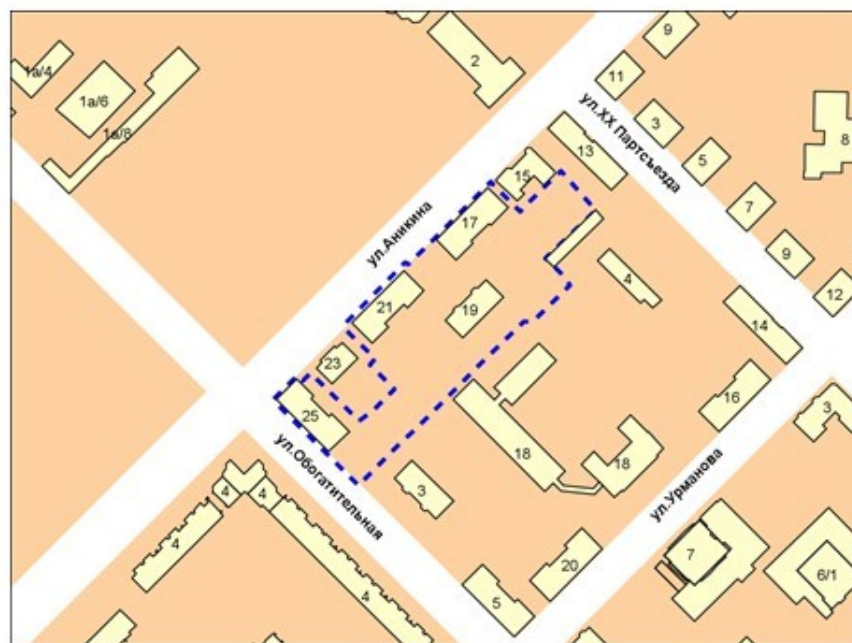

Фрагмент карты адресного плана территории города Новосибирска

Масштаб 1:4 000

Кировский район
территория по улице Аникина

Скрт=11 656 м²

113 территория по улице Аникина

Масштаб 1:4 000

Приложение 114 к карте границ территорий, предусматривающих осуществление комплексного развития территории