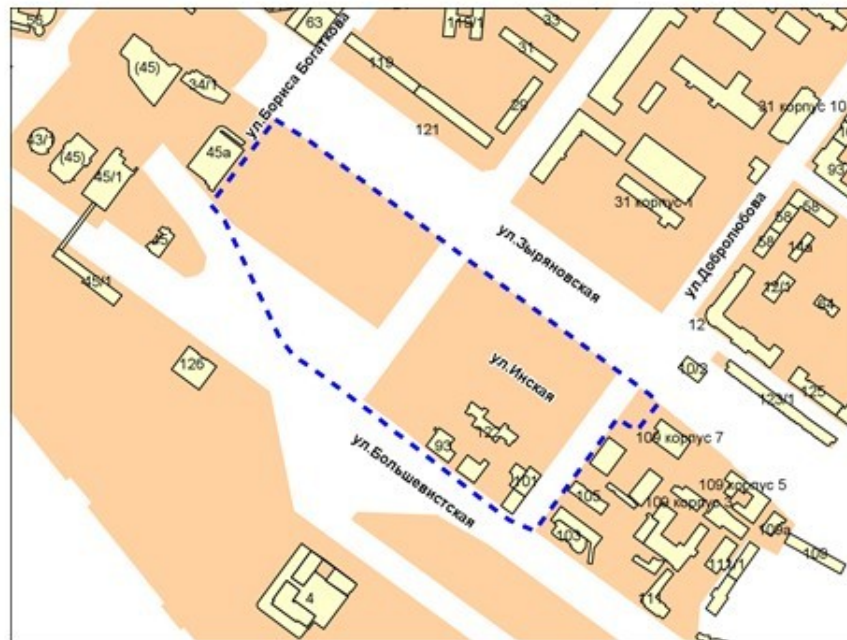

Приложение 114 к карте границ территорий, предусматривающих осуществление комплексного развития территории

Фрагмент карты границ территорий, предусматривающих осуществление комплексного развития территории

Фрагмент карты адресного плана территории города Новосибирска