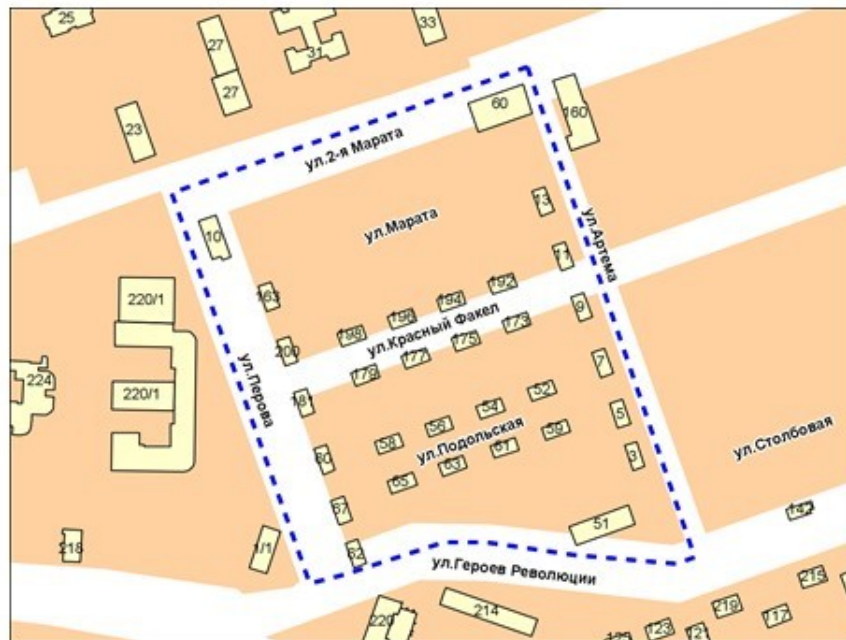

Приложение 111 к карте границ территорий, предусматривающих осуществление комплексного развития территории

Фрагмент карты границ территорий, предусматривающих осуществление комплексного развития территории

Фрагмент карты адресного плана территории города Новосибирска