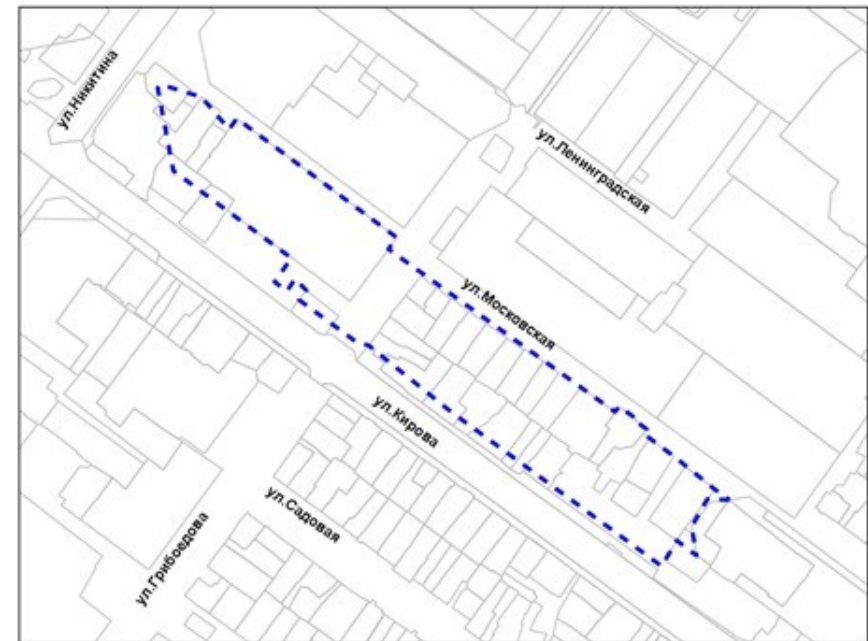

Фрагмент карты адресного плана территории города Новосибирска

Масштаб 1:5 000

Октябрьский район
территория, ограниченная улицами Никитина, Московской, Кирова

Скрт=30 377 м²

100 территория, ограниченная улицами Никитина, Московской, Кирова

Масштаб 1:5 000

Приложение 101 к карте границ территорий, предусматривающих осуществление комплексного развития территории

Фрагмент карты границ территорий, предусматривающих осуществление комплексного развития территории