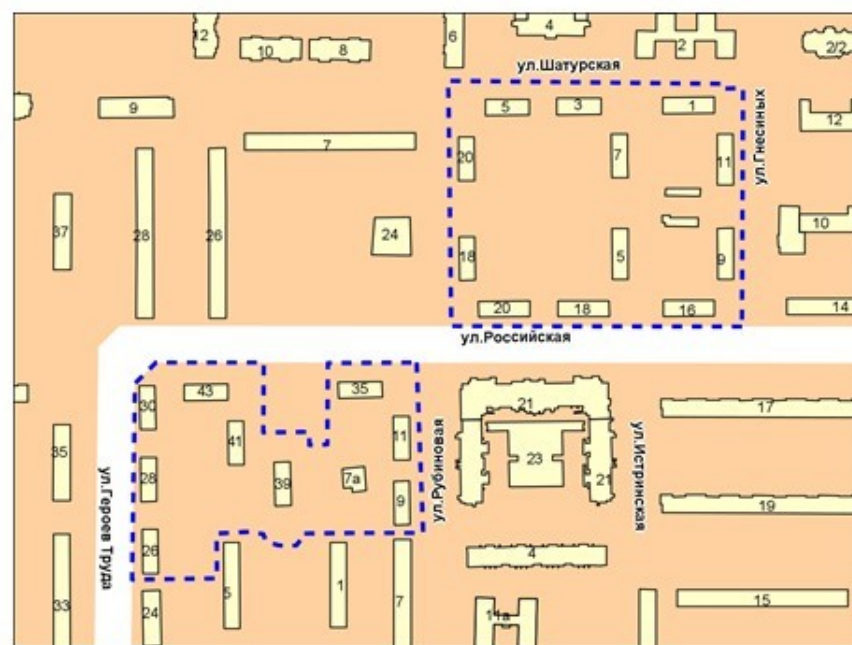

Приложение 124 к карте границ территорий, предусматривающих осуществление комплексного развития территории

Фрагмент карты границ территорий, предусматривающих осуществление комплексного развития территории

Фрагмент карты адресного плана территории города Новосибирска