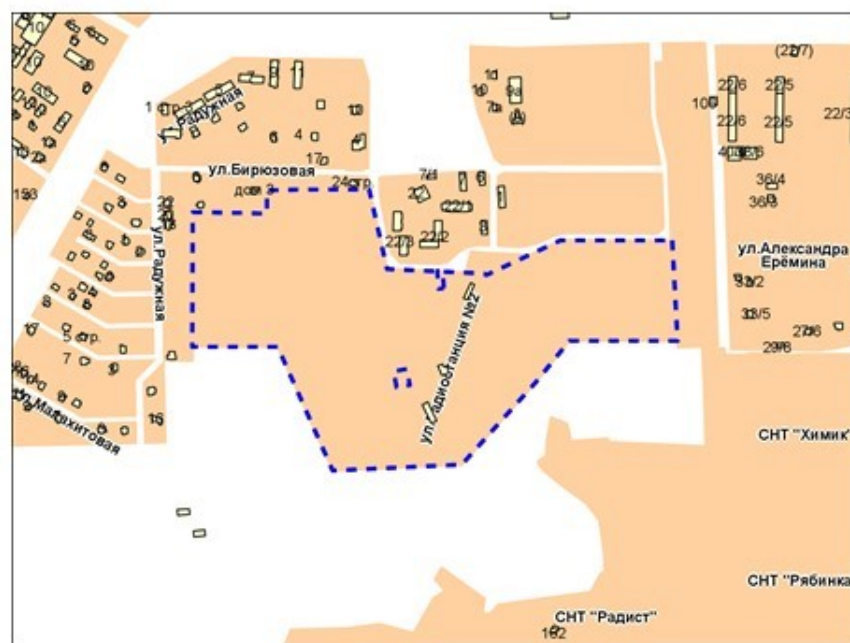

Приложение 154 к карте границ территорий, предусматривающих осуществление комплексного развития территории

Фрагмент карты границ территорий, предусматривающих осуществление комплексного развития территории

Фрагмент карты адресного плана территории города Новосибирска