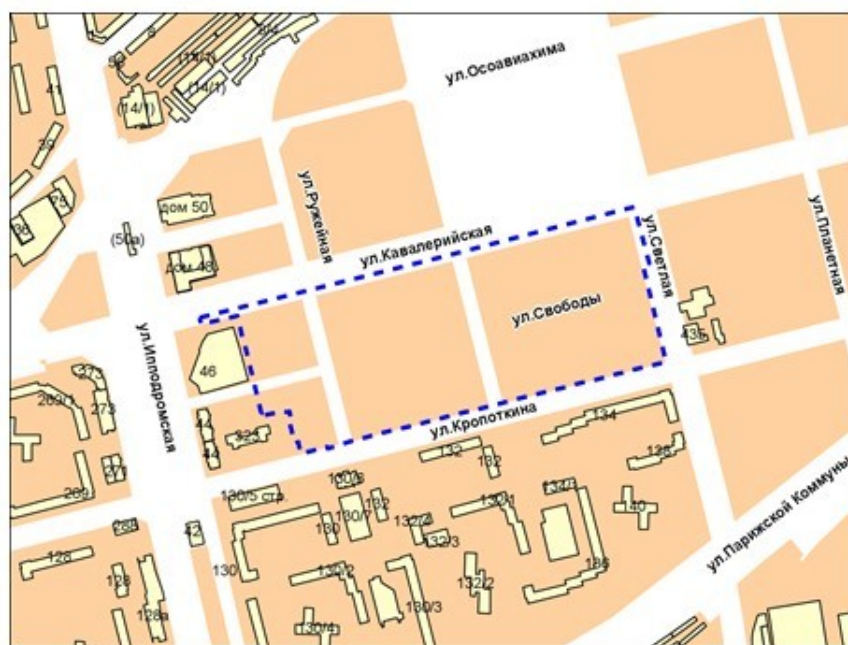

Фрагмент карты адресного плана территории города Новосибирска

Масштаб 1:10 000

Калининский район
территория по улице Свободы

Скрг=126 429 м²

129 территория по улице Свободы

Масштаб 1:10 000

Приложение 130 к карте границ территорий, предусматривающих осуществление комплексного развития территории