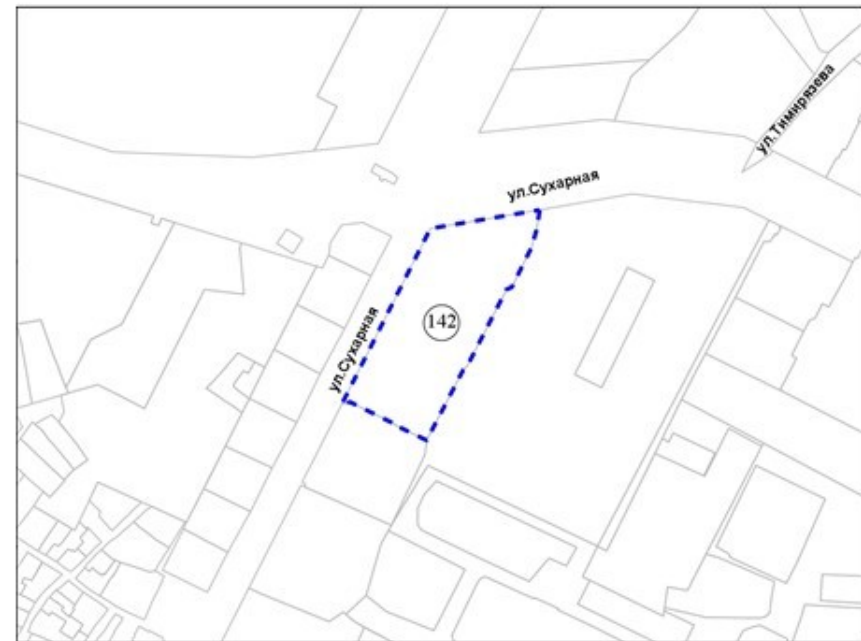

Фрагмент карты адресного плана территории города Новосибирска

Масштаб 1:5 000

Заельцовский район
территория по улице Сухарной

Скрг=10 715 м2

142 территория по улице Сухарной

Масштаб 1:5 000

Приложение 143 к карте границ территорий, предусматривающих осуществление комплексного развития территории