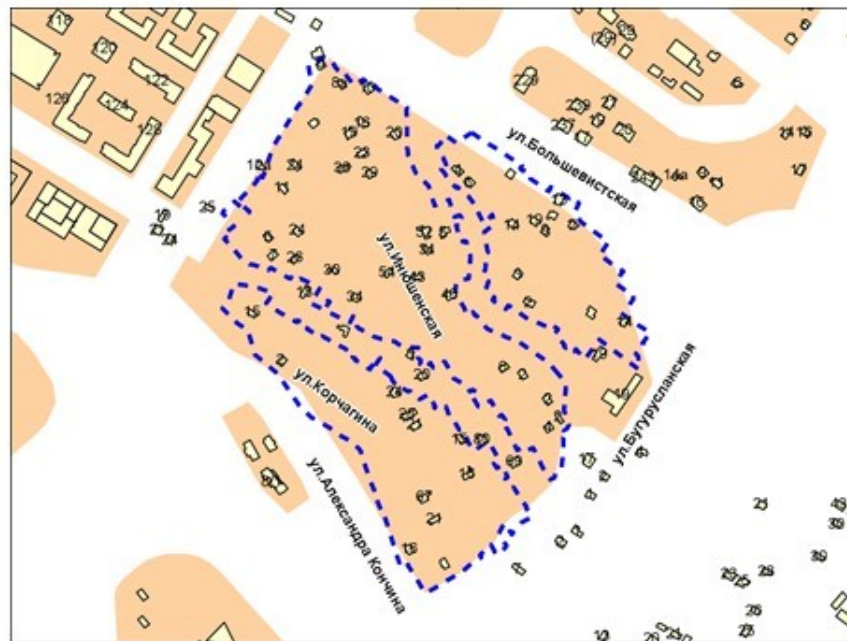

Фрагмент карты адресного плана территории города Новосибирска

Масштаб 1:10 000

Октябрьский район
территория по улице Большевицкой

Скрг=209 668 м2

131 территория по улице Большевицкой

Масштаб 1:10 000

Приложение 132 к карте границ территорий, предусматривающих осуществление комплексного развития территории