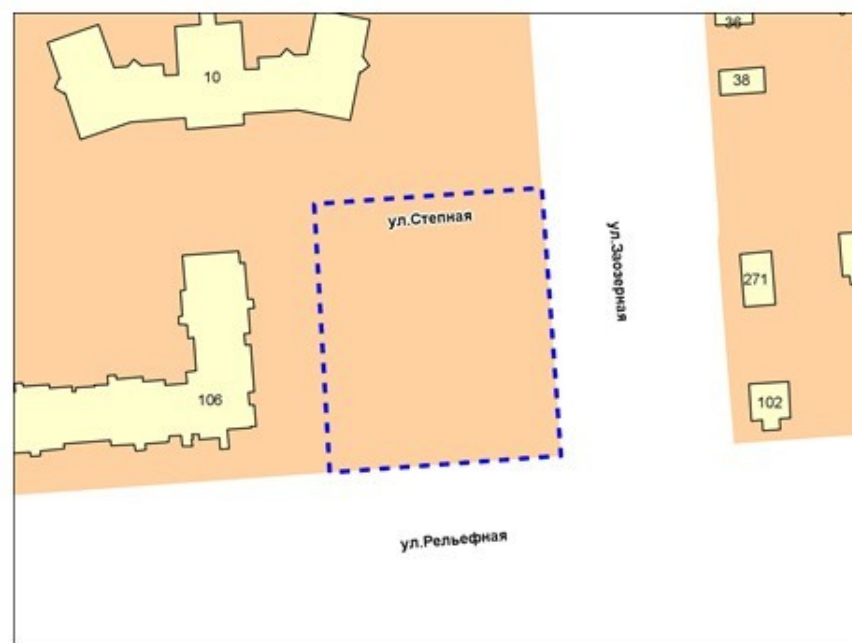

Фрагмент карты адресного плана территории города Новосибирска

Масштаб 1:10 000

Зельцовский район
территория по Красному проспекту

Скрг=78 290 м2

117 территория по Красному проспекту

Масштаб 1:10 000

Приложение 118 к карте границ территорий, предусматривающих осуществление комплексного развития территории

Фрагмент карты границ территорий, предусматривающих осуществление комплексного развития территории

Фрагмент карты адресного плана территории города Новосибирска

Масштаб 1:2 000

Ленинский район
территория, ограниченная улицами Степной, Заозерной,
Рельефной