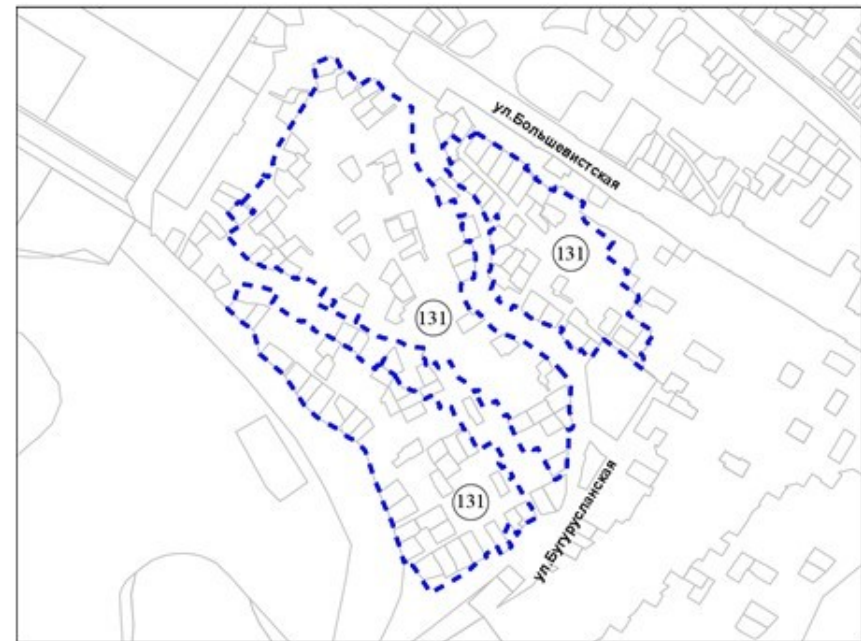

Фрагмент карты адресного плана территории города Новосибирска

Масштаб 1:10 000

Октябрьский район
территория по улице Большевицкой

Скрг=209 668 м2

131 территория по улице Большевицкой

Масштаб 1:10 000

Приложение 132 к карте границ территорий, предусматривающих осуществление комплексного развития территории

Фрагмент карты границ территорий, предусматривающих осуществление комплексного развития территории

Фрагмент карты адресного плана территории города Новосибирска

Масштаб 1:15 000

Октябрьский район
территория ограниченная улицами Воинской, Никитина, Лескова,
Бориса Богаткова