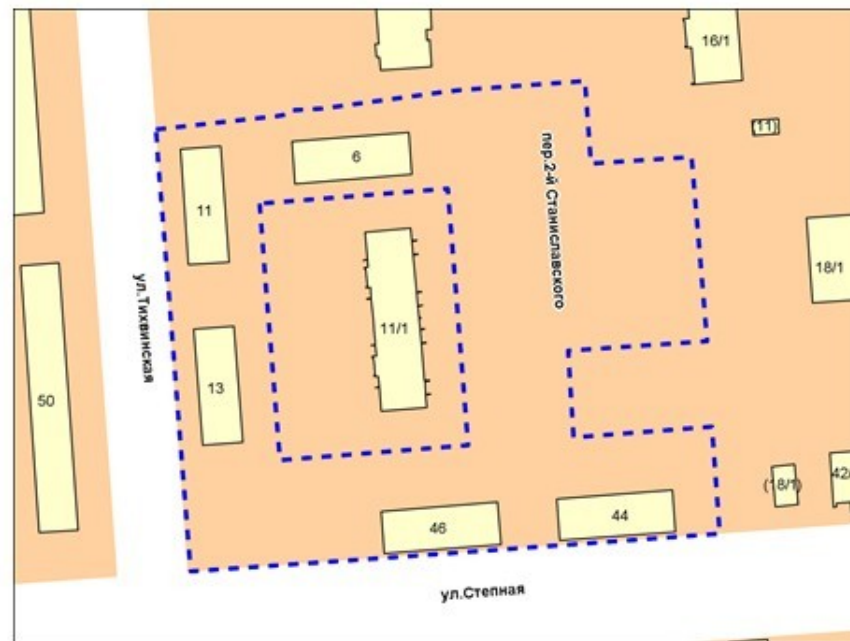

Масштаб 1:5 000

Приложение 101 к карте границ территорий, предусматривающих осуществление комплексного развития территории

Фрагмент карты границ территорий, предусматривающих осуществление комплексного развития территории

Фрагмент карты адресного плана территории города Новосибирска

Масштаб 1:2 000

Советский район
территория, ограниченная улицами Тружеников и Золоторожской

Скрг=5 639 м2

101 территория, ограниченная улицами Тружеников и Золоторожской

Масштаб 1:2 000

Приложение 103 к карте границ территорий, предусматривающих осуществление комплексного развития территории

Фрагмент карты границ территорий, предусматривающих осуществление комплексного развития территории

Фрагмент карты адресного плана территории города Новосибирска

Масштаб 1:2 000

Ленинский район
территория, ограниченная улицами Степной, Тихвинской,
переулком 2-м Станиславского

Скрт=13 888 м²

103 территория, ограниченная улицами Степной, Тихвинской,
переулком 2-м Станиславского