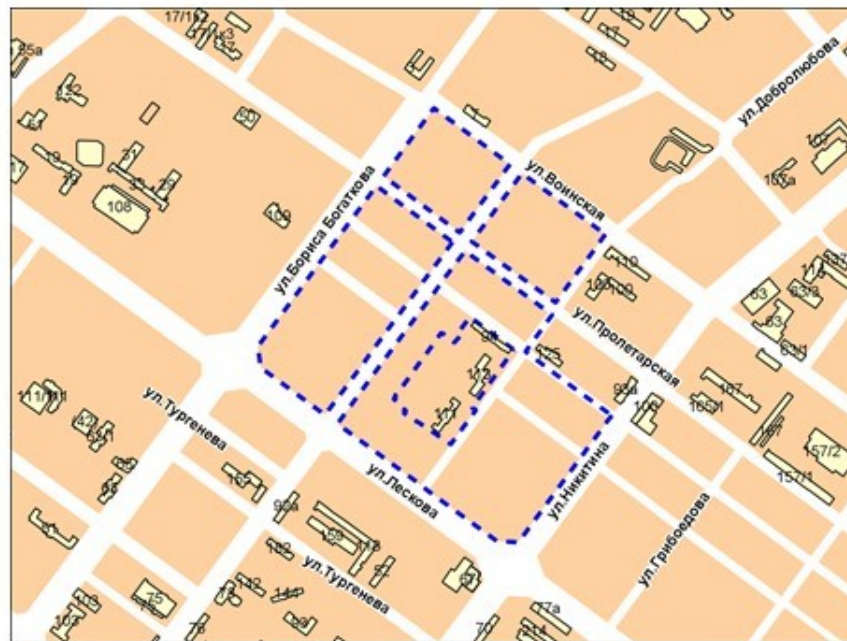

Фрагмент карты адресного плана территории города Новосибирска

Масштаб 1:10 000

Октябрьский район
территория по улице Большевицкой

Скрг=209 668 м2

131 территория по улице Большевицкой

Масштаб 1:10 000

Приложение 132 к карте границ территорий, предусматривающих осуществление комплексного развития территории

Фрагмент карты границ территорий, предусматривающих осуществление комплексного развития территории

Фрагмент карты адресного плана территории города Новосибирска

Масштаб 1:15 000

Октябрьский район
территория ограниченная улицами Воинской, Никитина, Лескова,
Бориса Богаткова