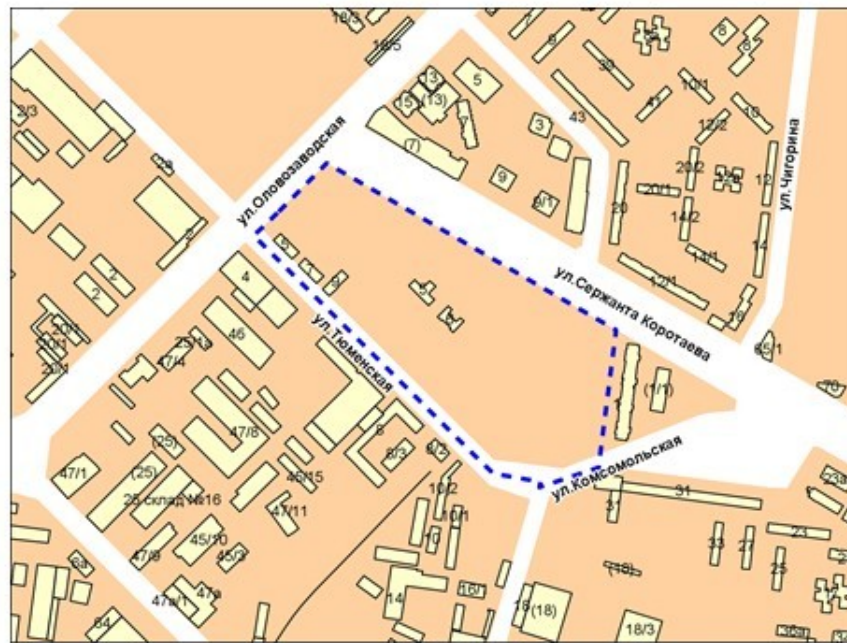

Приложение 123 к карте границ территорий, предусматривающих осуществление комплексного развития территории

Фрагмент карты границ территорий, предусматривающих осуществление комплексного развития территории

Фрагмент карты адресного плана территории города Новосибирска