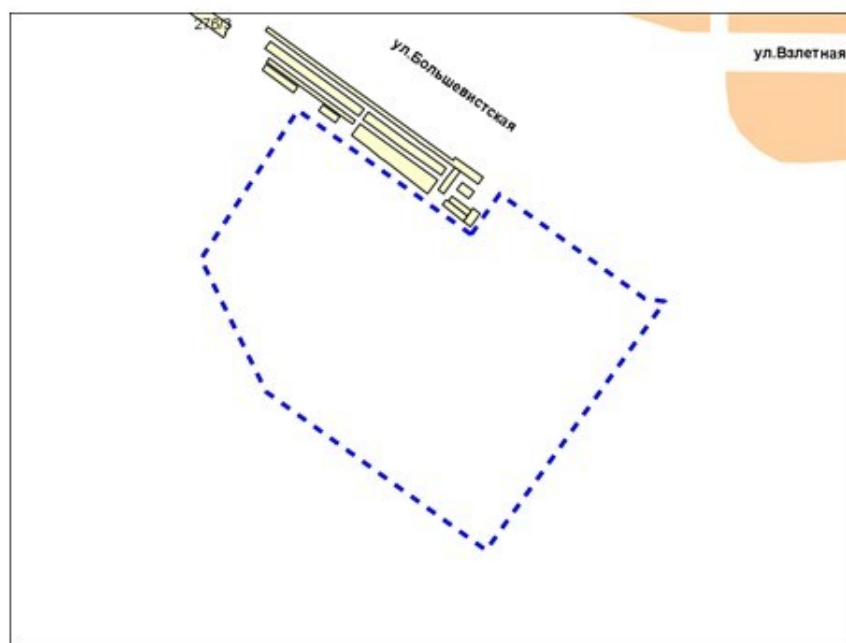

Приложение 150 к карте границ территорий, предусматривающих осуществление комплексного развития территории

Фрагмент карты границ территорий, предусматривающих осуществление комплексного развития территории

Фрагмент карты адресного плана территории города Новосибирска