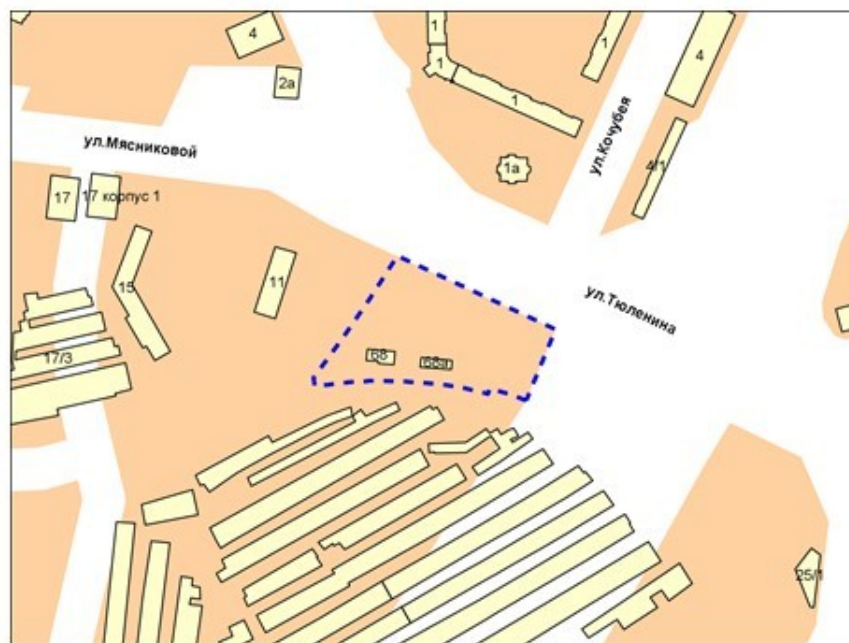

Приложение 148 к карте границ территорий, предусматривающих осуществление комплексного развития территории

Фрагмент карты границ территорий, предусматривающих осуществление комплексного развития территории

Фрагмент карты адресного плана территории города Новосибирска