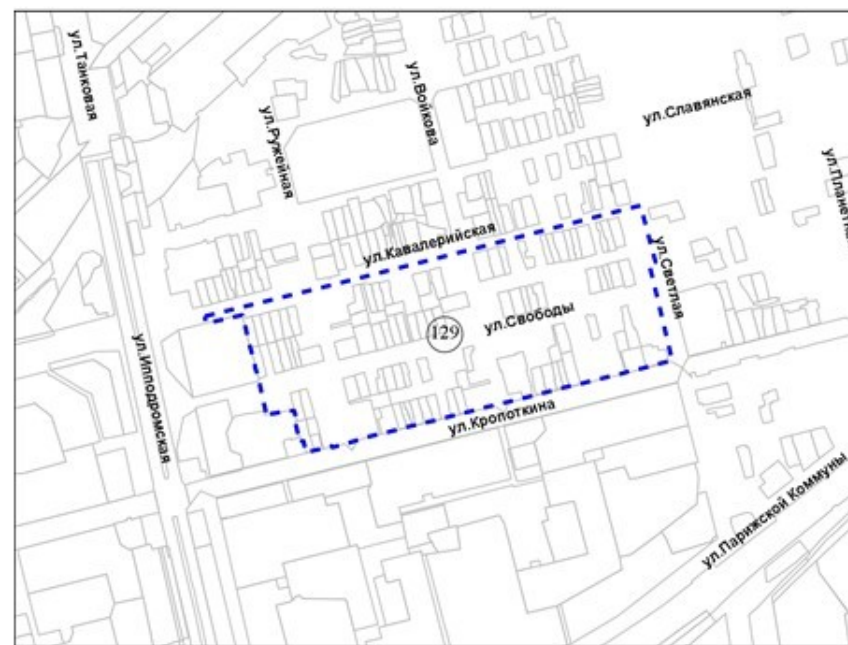

Фрагмент карты адресного плана территории города Новосибирска

Масштаб 1:10 000

Калининский район
территория по улице Свободы

Скрг=126 429 м²

129 территория по улице Свободы

Масштаб 1:10 000

Приложение 130 к карте границ территорий, предусматривающих осуществление комплексного развития территории