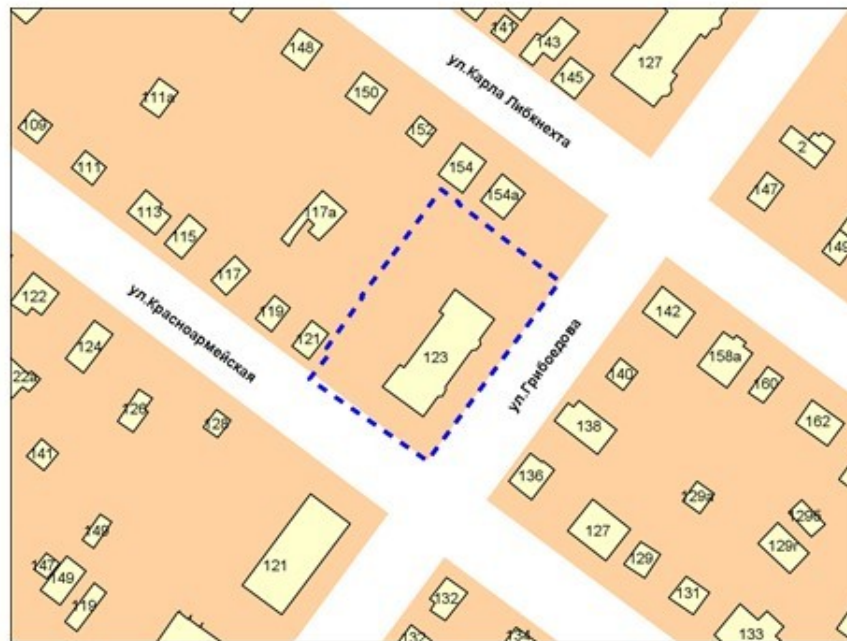

Приложение 107 к карте границ территорий, предусматривающих осуществление комплексного развития территории

Фрагмент карты границ территорий, предусматривающих осуществление комплексного развития территории

Фрагмент карты адресного плана территории города Новосибирска