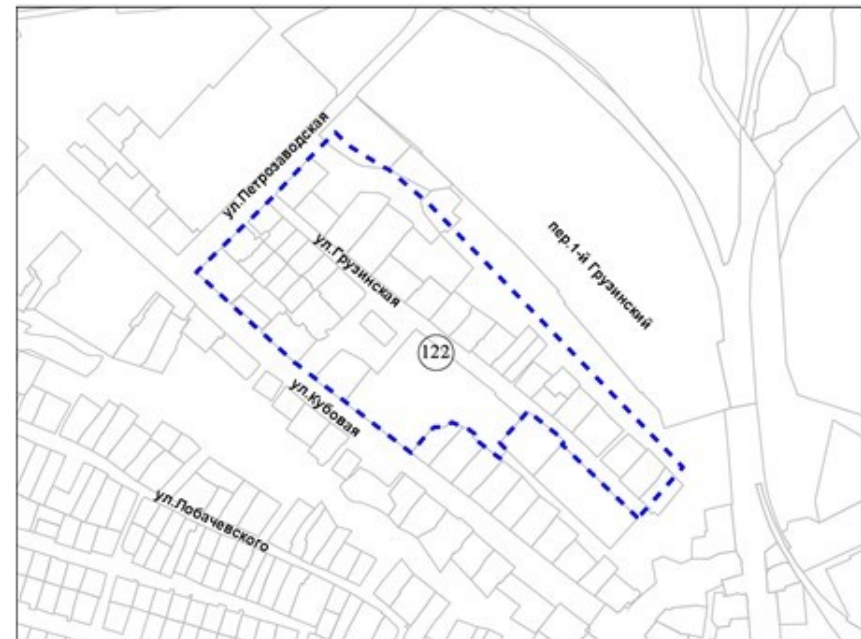

Фрагмент карты адресного плана территории города Новосибирска

Масштаб 1:7 000

Зельцовский район
территория по улице Кубовой

Скрг=72 197 м2

122 территория по улице Кубовой

Масштаб 1:7 000

Приложение 123 к карте границ территорий, предусматривающих осуществление комплексного развития территории