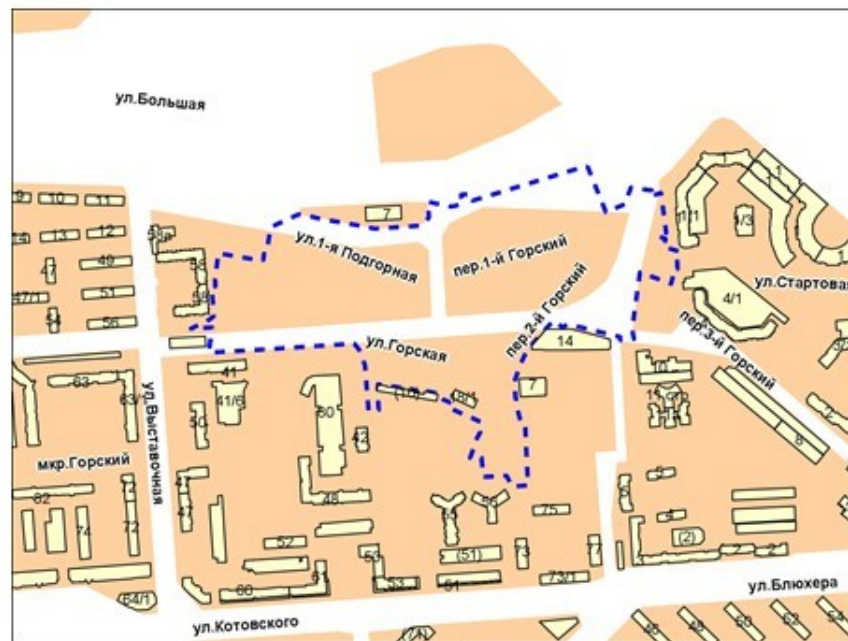

Приложение 143 к карте границ территорий, предусматривающих осуществление комплексного развития территории

Фрагмент карты границ территорий, предусматривающих осуществление комплексного развития территории

Фрагмент карты адресного плана территории города Новосибирска