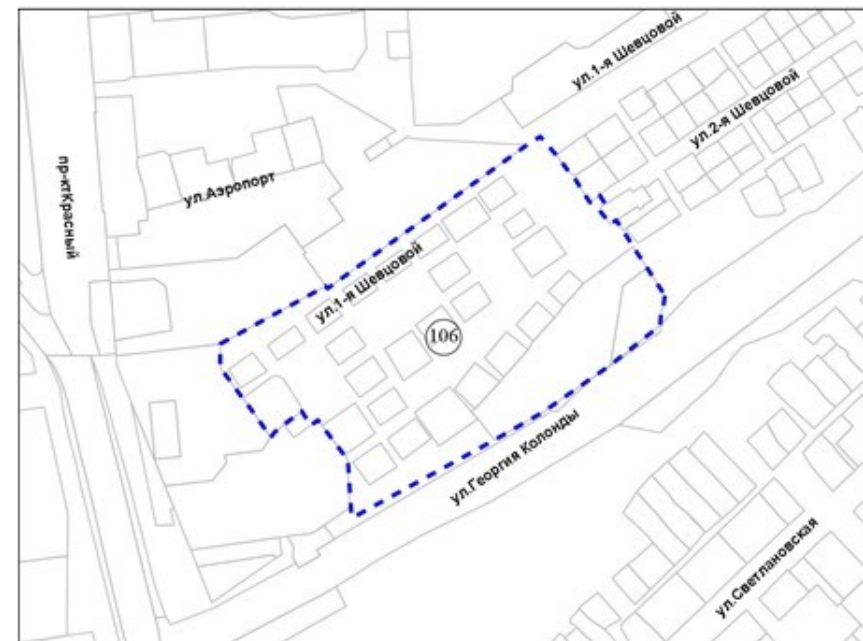

Масштаб 1:5 000

Заельцовский район
территория, ограниченная улицами 1-й Шевцовой и Георгия Колонды

Скрг=41 983 м2

106 территория, ограниченная улицами 1-й Шевцовой и Георгия Колонды