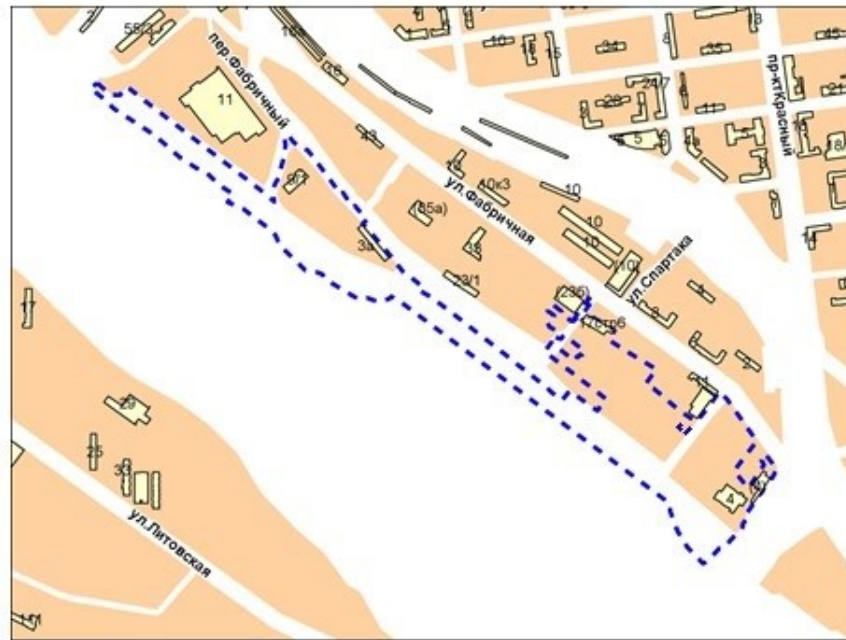

Приложение 152 к карте границ территорий, предусматривающих осуществление комплексного развития территории

Фрагмент карты границ территорий, предусматривающих осуществление комплексного развития территории

Фрагмент карты адресного плана территории города Новосибирска