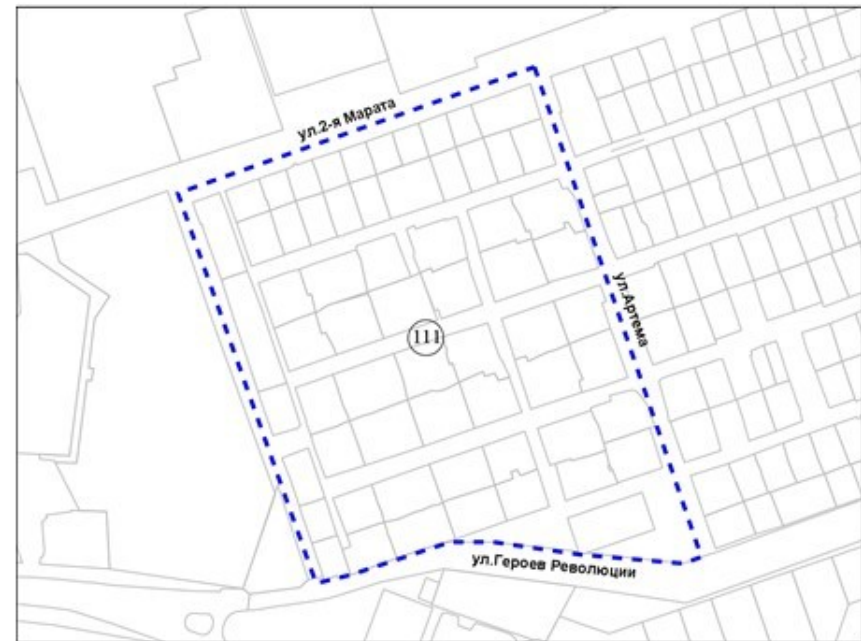

Фрагмент карты адресного плана территории города Новосибирска

Масштаб 1:5 000

Первомайский район
территория, ограниченная улицами Героев Революции, Артема,
2-й Марата

Скрт=84 892 м2

111 территория, ограниченная улицами Героев Революции, Артема,
2-й Марата

Масштаб 1:5 000

Фрагмент карты границ территорий, предусматривающих осуществление комплексного развития территории

Фрагмент карты адресного плана территории города Новосибирска

Масштаб 1:10 000

Октябрьский район
территория по Гусинобродскому шоссе