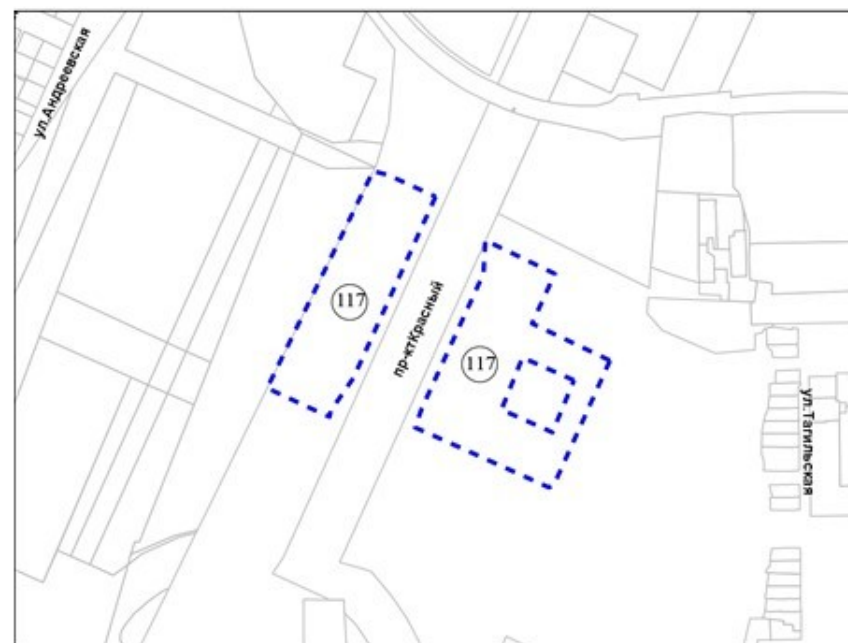

Фрагмент карты адресного плана территории города Новосибирска

Масштаб 1:10 000

Зельцовский район
территория по Красному проспекту

Скрг=78 290 м2

117 территория по Красному проспекту

Масштаб 1:10 000

Приложение 118 к карте границ территорий, предусматривающих осуществление комплексного развития территории