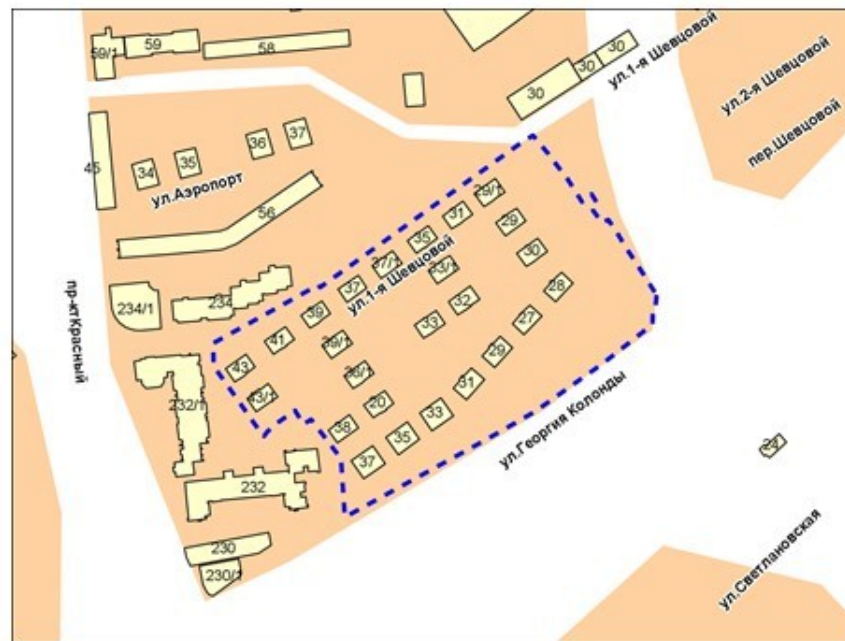

Приложение 106 к карте границ территорий, предусматривающих осуществление комплексного развития территории

Фрагмент карты границ территорий, предусматривающих осуществление комплексного развития территории

Фрагмент карты адресного плана территории города Новосибирска