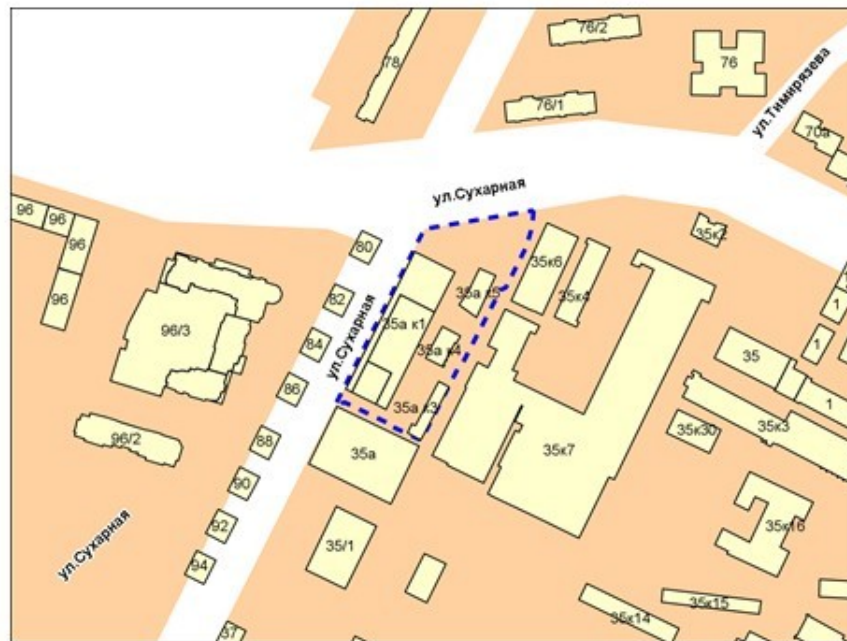

Приложение 142 к карте границ территорий, предусматривающих осуществление комплексного развития территории

Фрагмент карты границ территорий, предусматривающих осуществление комплексного развития территории

Фрагмент карты адресного плана территории города Новосибирска