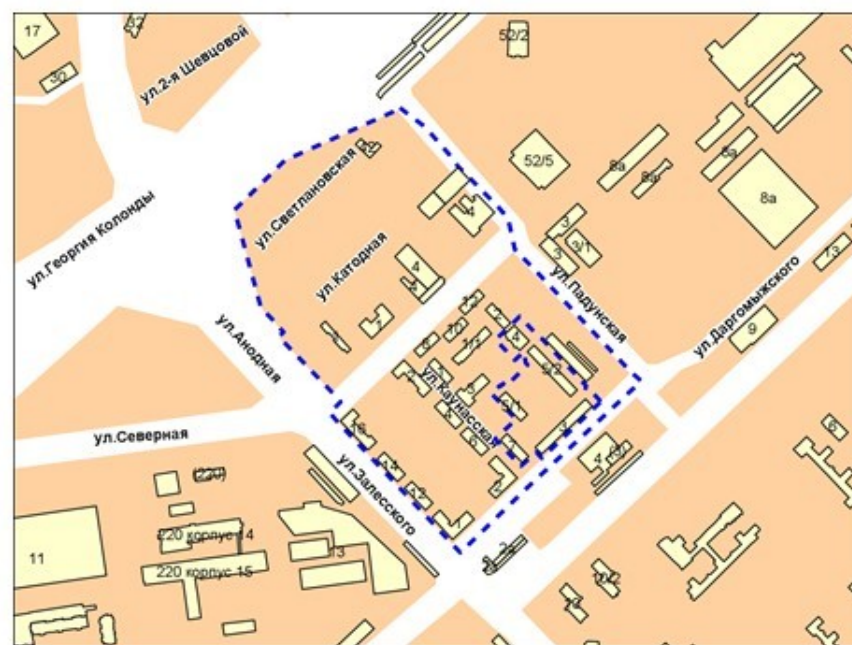

Приложение 147 к карте границ территорий, предусматривающих осуществление комплексного развития территории

Фрагмент карты границ территорий, предусматривающих осуществление комплексного развития территории

Фрагмент карты адресного плана территории города Новосибирска