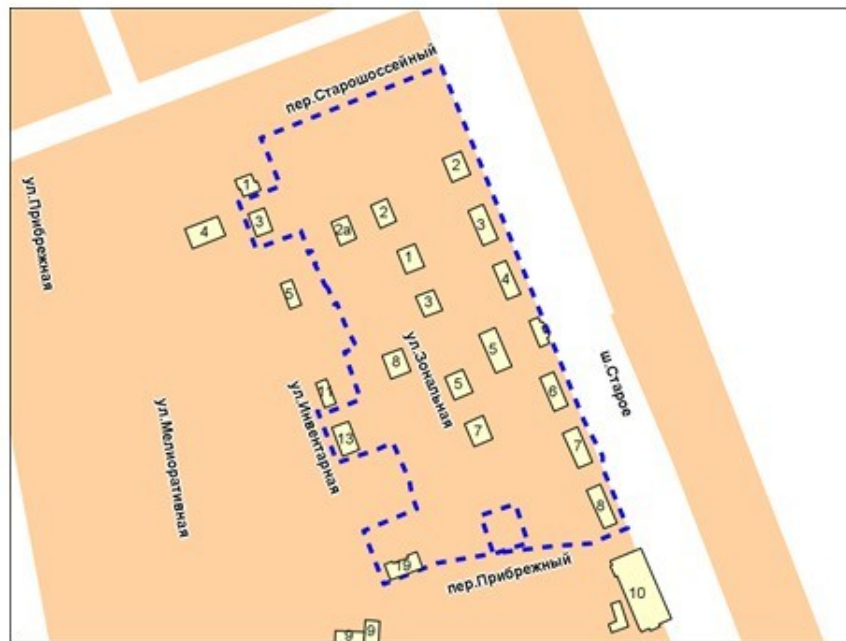

Приложение 120 к карте границ
территорий, предусматривающих
осуществление комплексного
развития территории

Фрагмент карты границ территорий, предусматривающих осуществление
комплексного развития территории

Фрагмент карты адресного плана территории города Новосибирска