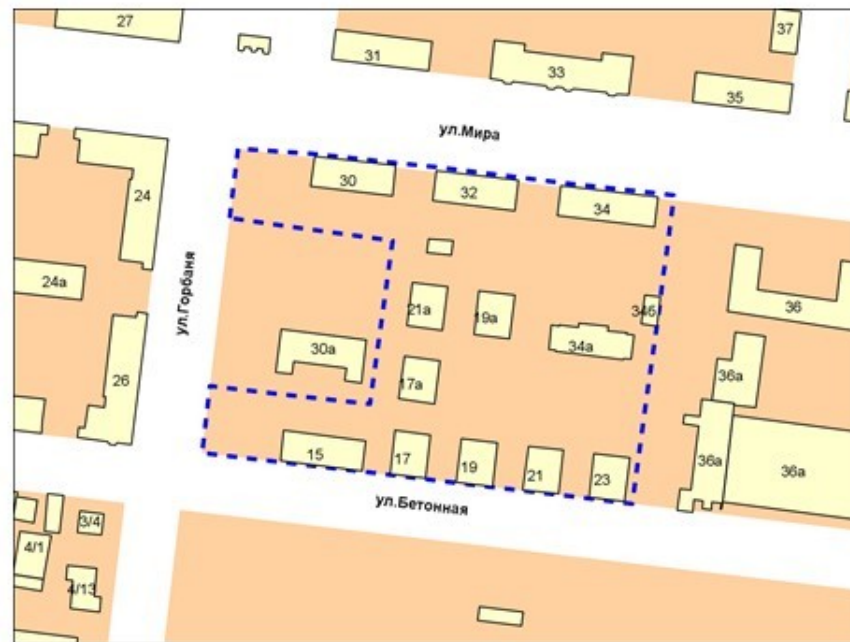

Приложение 109 к карте границ территорий, предусматривающих осуществление комплексного развития территории

Фрагмент карты границ территорий, предусматривающих осуществление комплексного развития территории

Фрагмент карты адресного плана территории города Новосибирска