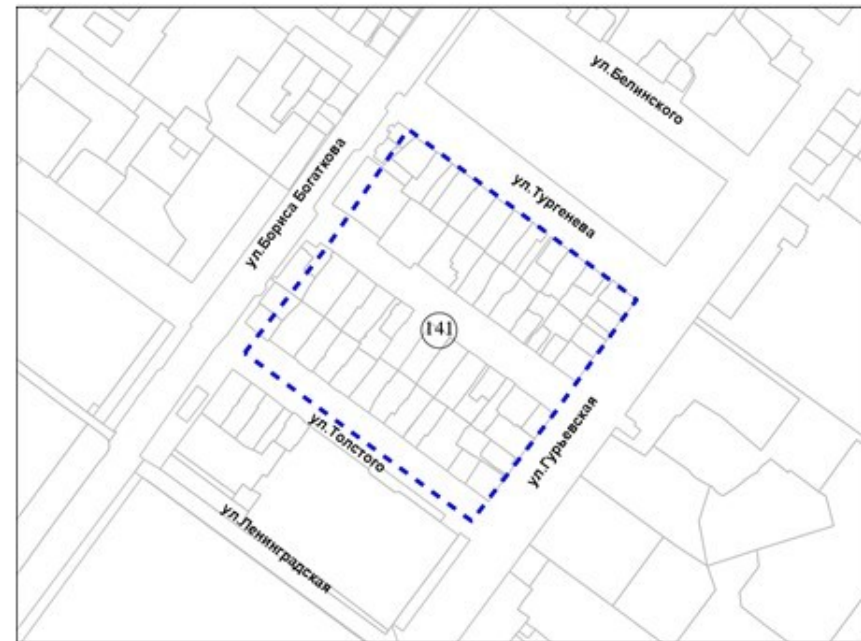

Фрагмент карты адресного плана территории города Новосибирска

Масштаб 1:5 000

Октябрьский район
территория, ограниченная улицами Бориса Богаткова, Тургенева,
Гурьевской, Толстого

Скрт=39 084 м2

141 территория, ограниченная улицами Бориса Богаткова, Тургенева,
Гурьевской, Толстого

Фрагмент карты адресного плана территории города Новосибирска

Масштаб 1:5 000

Заельцовский район
территория по улице Сухарной

Скрг=10 715 м2

142 территория по улице Сухарной

Масштаб 1:5 000

Приложение 143 к карте границ территорий, предусматривающих осуществление комплексного развития территории