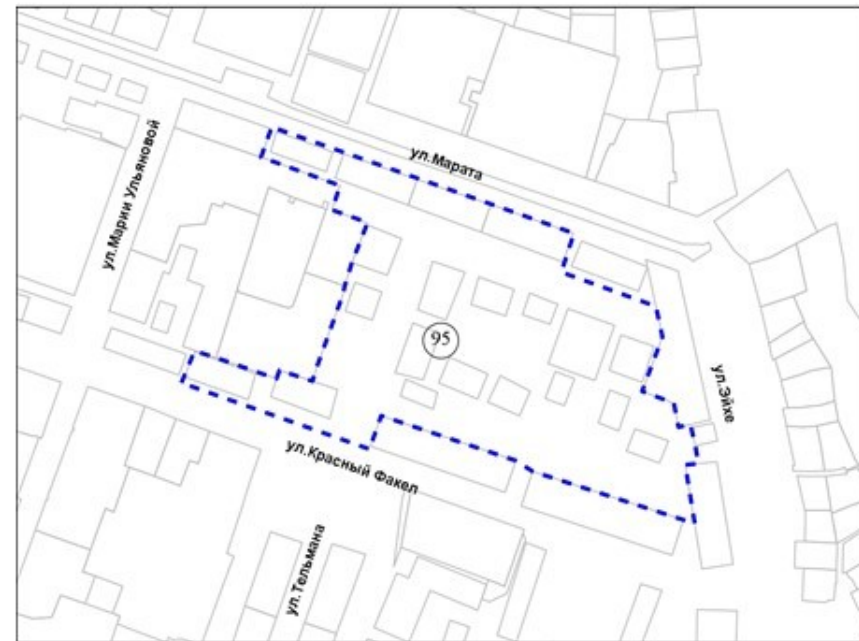

Масштаб 1:2 000

Приложение 95 к карте границ
территорий, предусматривающих
осуществление комплексного
развития территории

Фрагмент карты границ территорий, предусматривающих осуществление
комплексного развития территории

Фрагмент карты адресного плана территории города Новосибирска

Масштаб 1:5 000

Первомайский район
территория, ограниченная улицами Марата, Эйхе, Красный Факел,
Марии Ульяновой

Скрт=44 657 м2

95 территория, ограниченная улицами Марата, Эйхе, Красный Факел,
Марии Ульяновой

Масштаб 1:5 000

Приложение 98 к карте границ
территорий, предусматривающих
осуществление комплексного
развития территории

Фрагмент карты границ территорий, предусматривающих осуществление
комплексного развития территории