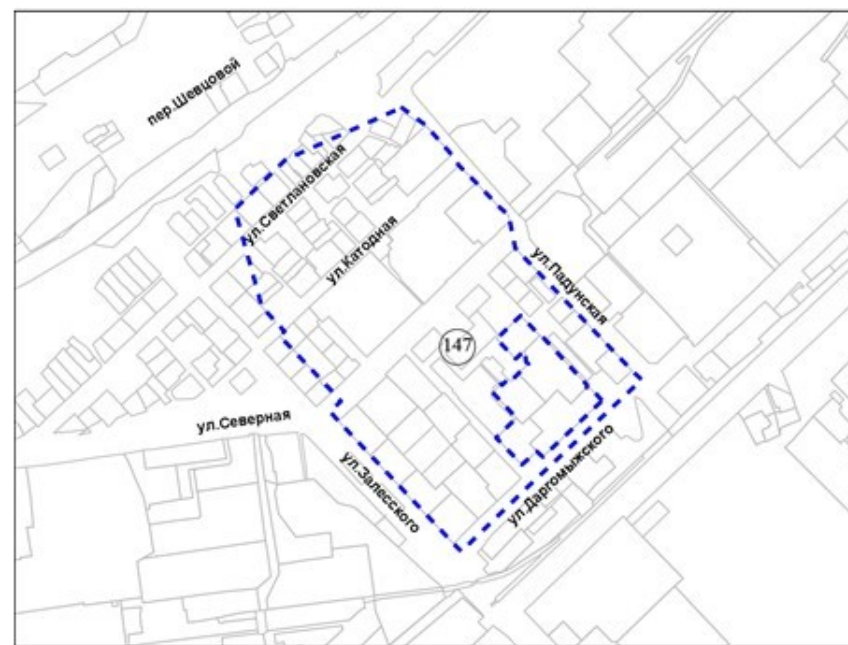

Фрагмент карты адресного плана территории города Новосибирска

Масштаб 1:10 000

Заельцовский район
территория по улице Светлановской

Скрг=172 941 м2

147 территория по улице Светлановской

Масштаб 1:10 000

Приложение 148 к карте границ территорий, предусматривающих осуществление комплексного развития территории