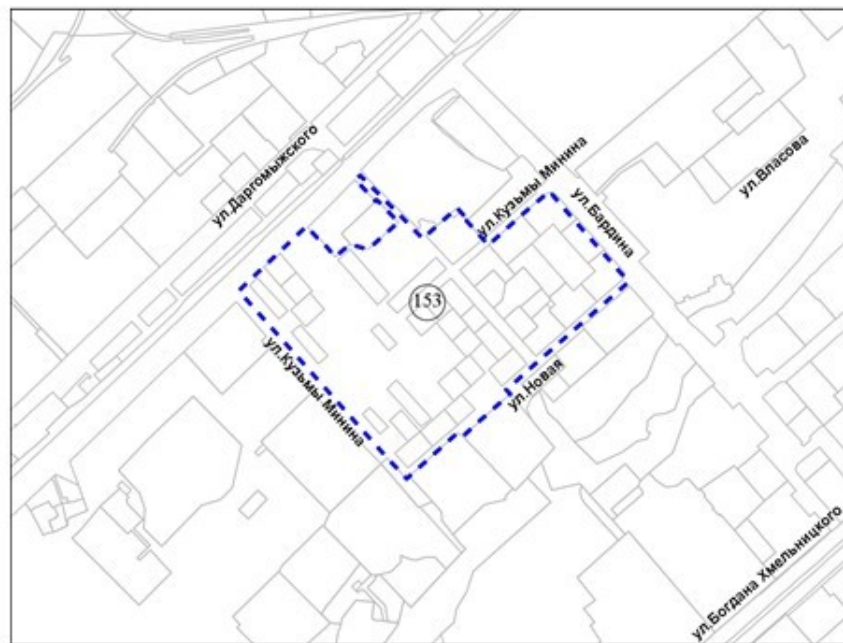

Масштаб 1:10 000

Заельцовский район
территория, ограниченная улицами Бардина, Новой, Кузьмы
Минина, Даргомыжского

Скрт=115 506 м2

153 территория, ограниченная улицами Бардина, Новой, Кузьмы Минина, Даргомыжского