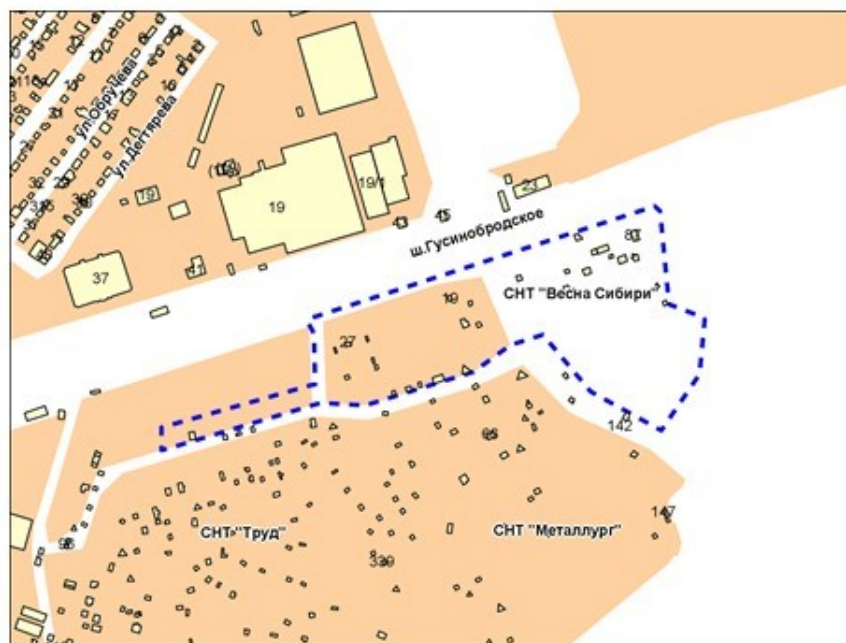

Фрагмент карты границ территорий, предусматривающих осуществление комплексного развития территории

Фрагмент карты адресного плана территории города Новосибирска