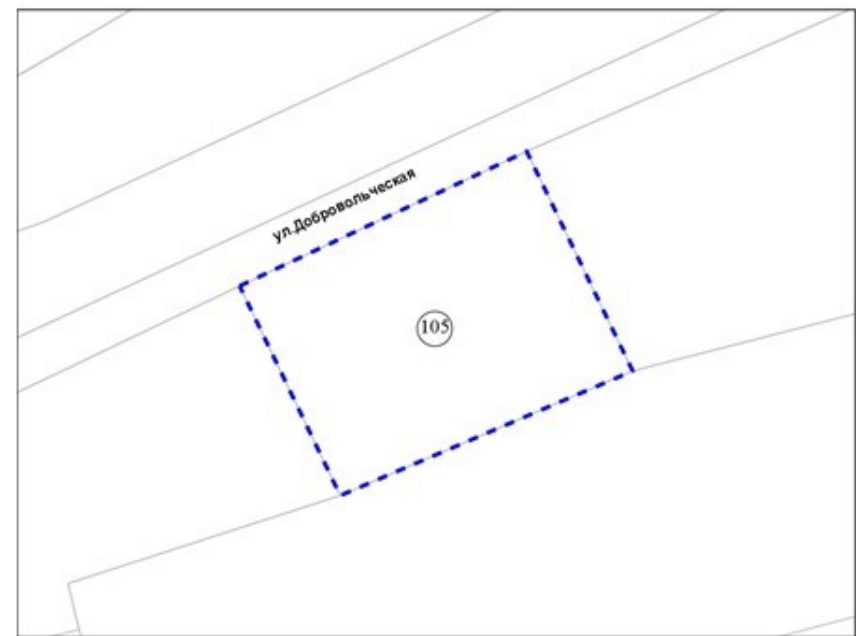

Фрагмент карты адресного плана территории города Новосибирска

Масштаб 1:1 000

Советский район
территория по улице Дровольческой

Скрг=1 549 м2

105 территория по улице Дровольческой

Масштаб 1:1 000

Приложение 106 к карте границ территорий, предусматривающих осуществление комплексного развития территории

Фрагмент карты границ территорий, предусматривающих осуществление комплексного развития территории

Фрагмент карты адресного плана территории города Новосибирска

Масштаб 1:5 000

Заельцовский район
территория, ограниченная улицами 1-й Шевцовой и Георгия Колонды