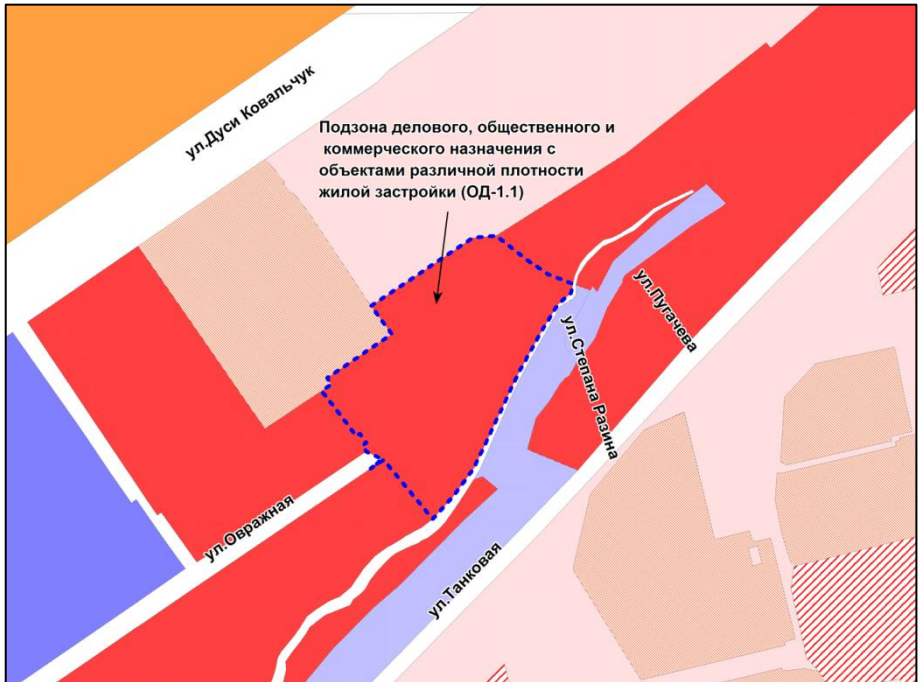

Приложение 17
к решению Совета депутатов
города Новосибирска
от 19.06.2017 № 467

Фрагмент карты градостроительного зонирования территории города Новосибирска

Масштаб 1 : 5000