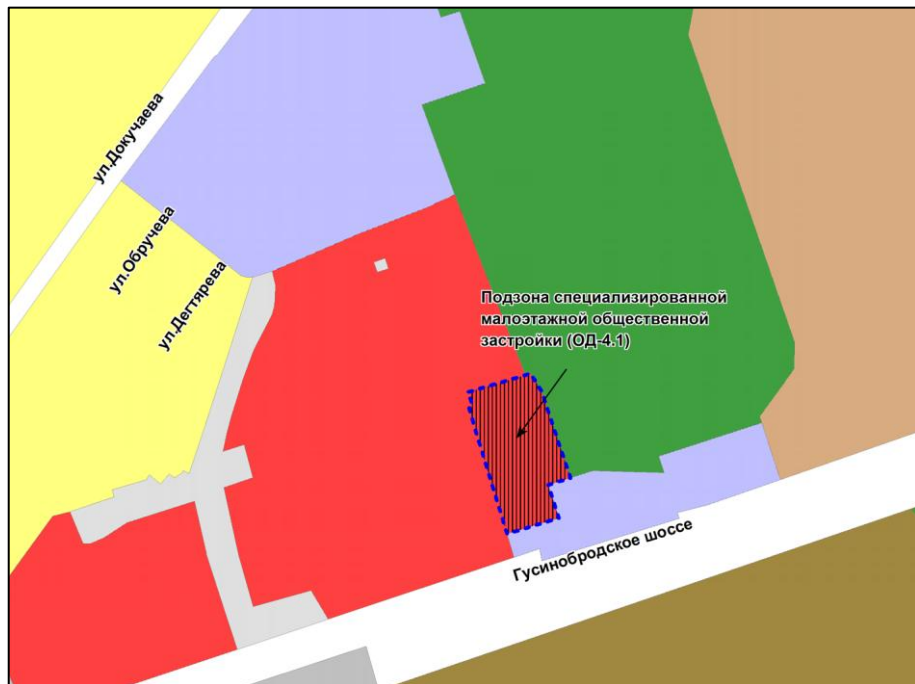

Приложение 13
к решению Совета депутатов
города Новосибирска
от 19.06.2017 № 467

Фрагмент карты градостроительного зонирования территории города Новосибирска

Масштаб 1 : 7000