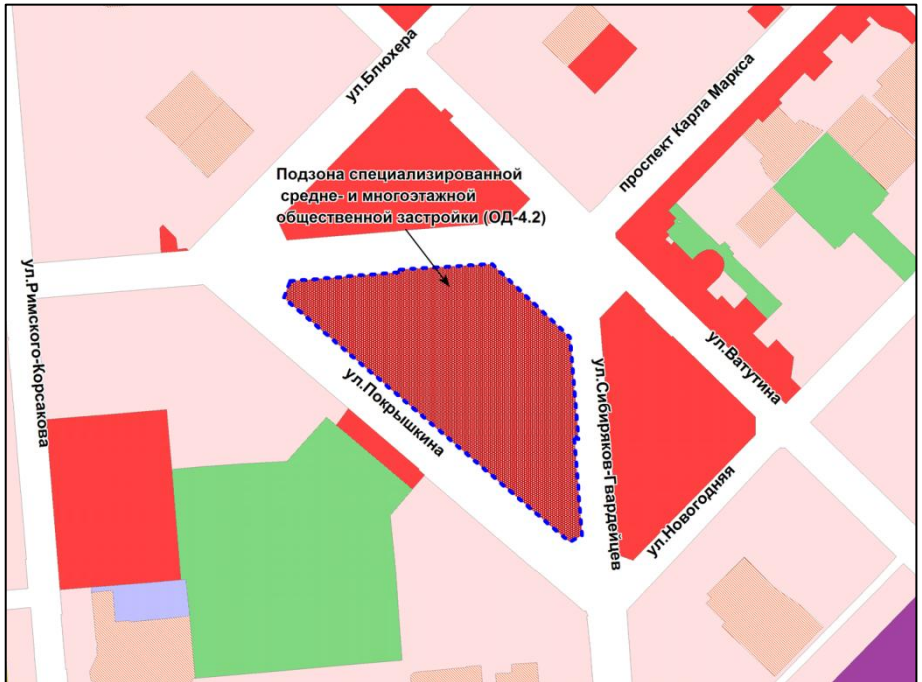

Приложение 1
к решению Совета депутатов
города Новосибирска
от 19.06.2017 № 467

Фрагмент карты градостроительного зонирования территории города Новосибирска

Масштаб 1 : 7000

Приложение 2
к решению Совета депутатов
города Новосибирска
от 19.06.2017 № 467

Фрагмент карты градостроительного зонирования территории города Новосибирска

Масштаб 1 : 5000

Приложение 3
к решению Совета депутатов
города Новосибирска
от 19.06.2017 № 467

Фрагмент карты градостроительного зонирования территории города Новосибирска

Масштаб 1 : 10000

Приложение 4
к решению Совета депутатов
города Новосибирска
от 19.06.2017 № 467

Фрагмент карты градостроительного зонирования территории города Новосибирска

Масштаб 1 : 10000

Приложение 5
к решению Совета депутатов
города Новосибирска
от 19.06.2017 № 467