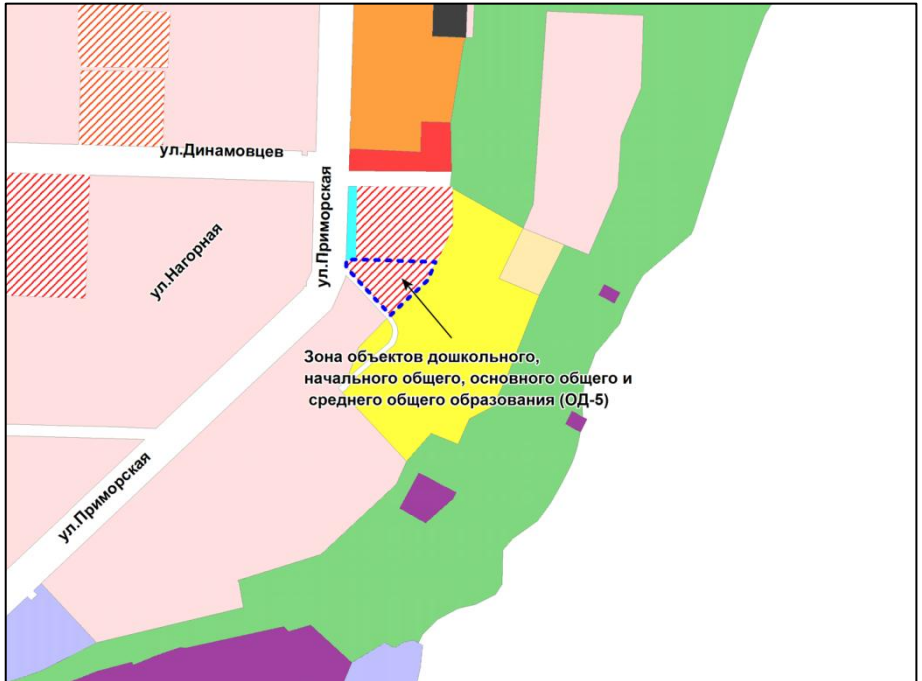

Фрагмент карты градостроительного зонирования территории города Новосибирска

Приложение 9
к решению Совета депутатов
города Новосибирска
от 19.06.2017 № 467

Фрагмент карты градостроительного зонирования территории города Новосибирска

Масштаб 1 : 5000

Приложение 10
к решению Совета депутатов
города Новосибирска
от 19.06.2017 № 467

Фрагмент карты градостроительного зонирования территории города Новосибирска

Масштаб 1 : 10000

Приложение 11
к решению Совета депутатов
города Новосибирска
от 19.06.2017 № 467