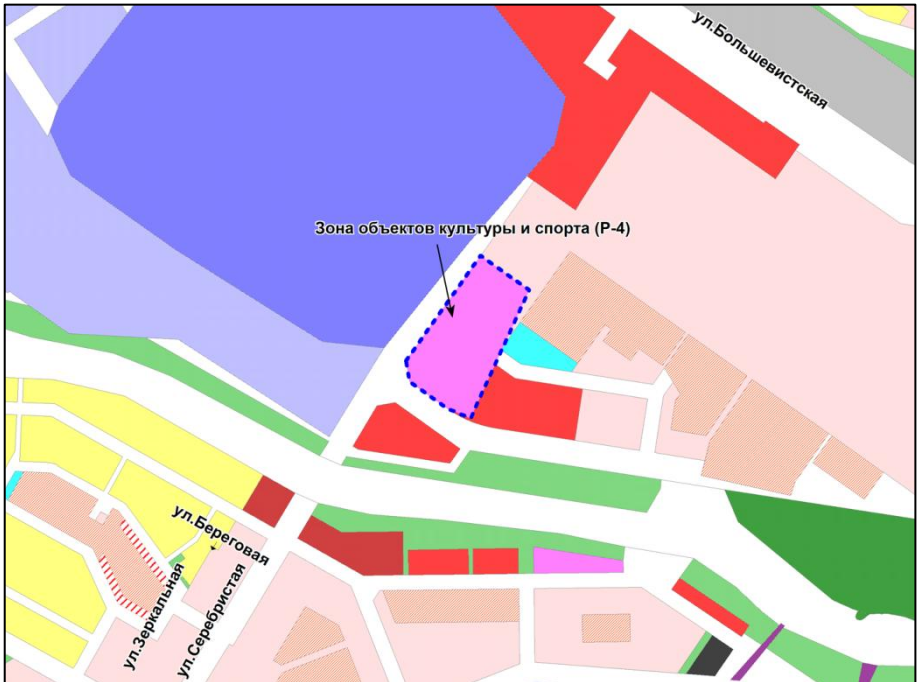

Приложение 6
к решению Совета депутатов
города Новосибирска
от 19.06.2017 № 467

Фрагмент карты градостроительного зонирования территории города Новосибирска

Масштаб 1 : 15000