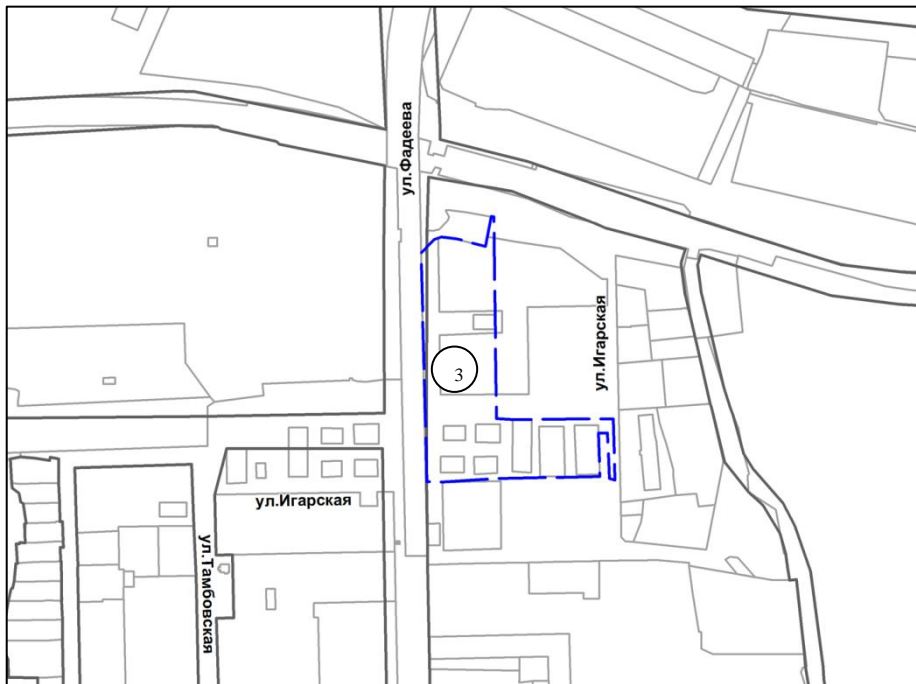

Карта границ территорий, предусматривающих осуществление деятельности по комплексному и устойчивому развитию территории

1

территория, ограниченная улицами Арктической, Широтной и Просторной в Заельцовском районе

Масштаб 1 : 10000

2

территория по улице Декоративный питомник

Масштаб 1 : 10000

3

территория, ограниченная улицами Фадеева и Игарской

Масштаб 1 : 7000

4

территория по улице Столетова

Масштаб 1 : 7000

5

территория, ограниченная улицами Дунаевского и Объединения

Масштаб 1 : 7000

6

территория, ограниченная улицами Авиастроителей, Новой Зарей и
Республиканской

Масштаб 1 : 5000