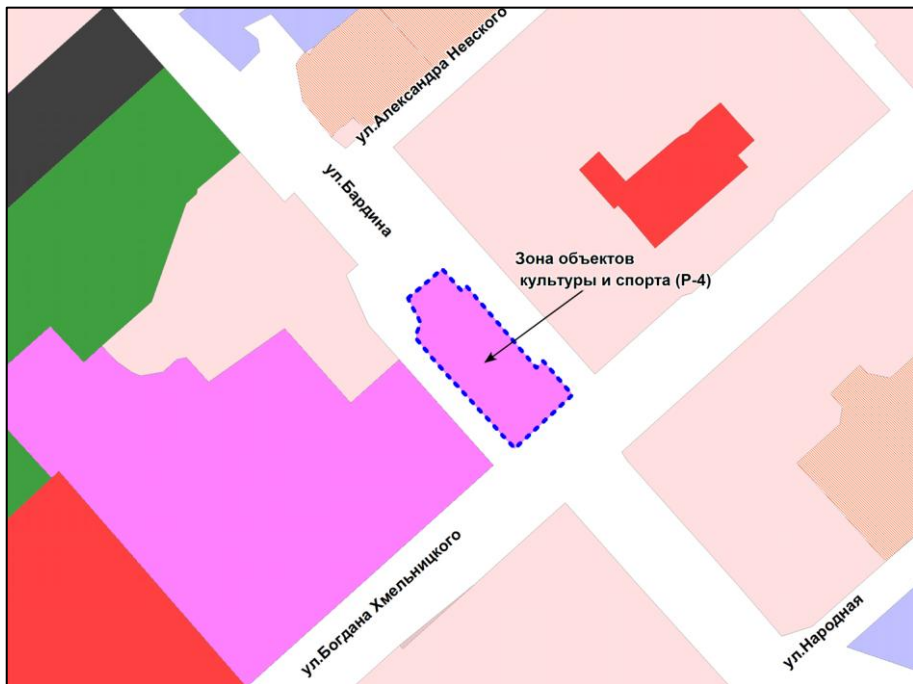

Фрагмент карты градостроительного зонирования территории города Новосибирска

Масштаб 1 : 10000

Приложение 6
к решению Совета депутатов
города Новосибирска
от 19.06.2017 № 467

Фрагмент карты градостроительного зонирования территории города Новосибирска

Масштаб 1 : 15000

Приложение 7
к решению Совета депутатов
города Новосибирска
от 19.06.2017 № 467

Фрагмент карты градостроительного зонирования территории города Новосибирска

Масштаб 1 : 5000

Приложение 8
к решению Совета депутатов
города Новосибирска
от 19.06.2017 № 467