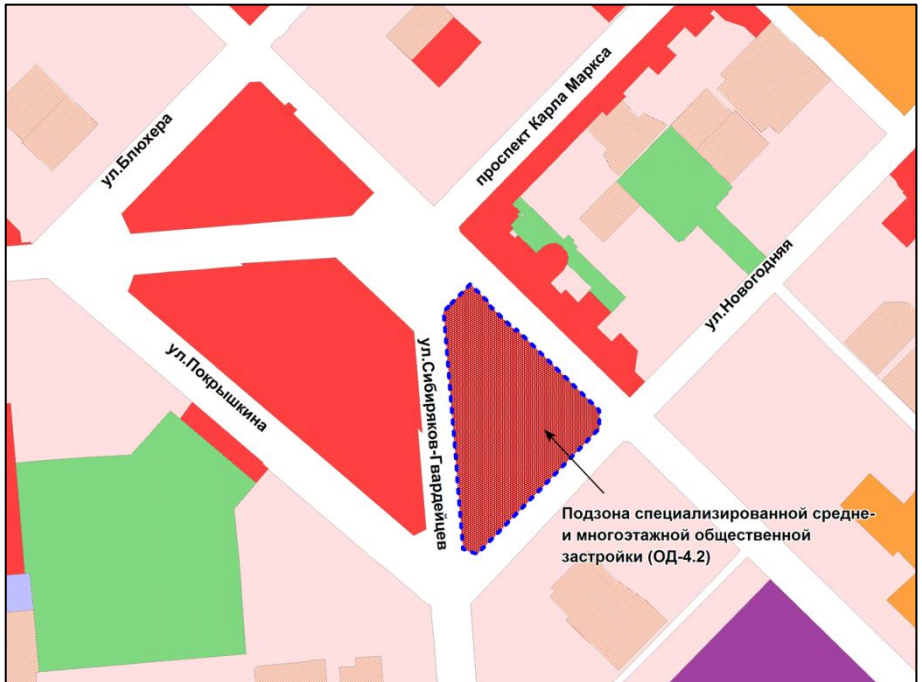

Масштаб 1 : 10000

Приложение 4
к решению Совета депутатов
города Новосибирска
от 19.06.2017 № 467

Фрагмент карты градостроительного зонирования территории города Новосибирска

Масштаб 1 : 10000

Приложение 5
к решению Совета депутатов
города Новосибирска
от 19.06.2017 № 467

Фрагмент карты градостроительного зонирования территории города Новосибирска

Масштаб 1 : 10000

Приложение 6
к решению Совета депутатов
города Новосибирска
от 19.06.2017 № 467

Фрагмент карты градостроительного зонирования территории города Новосибирска