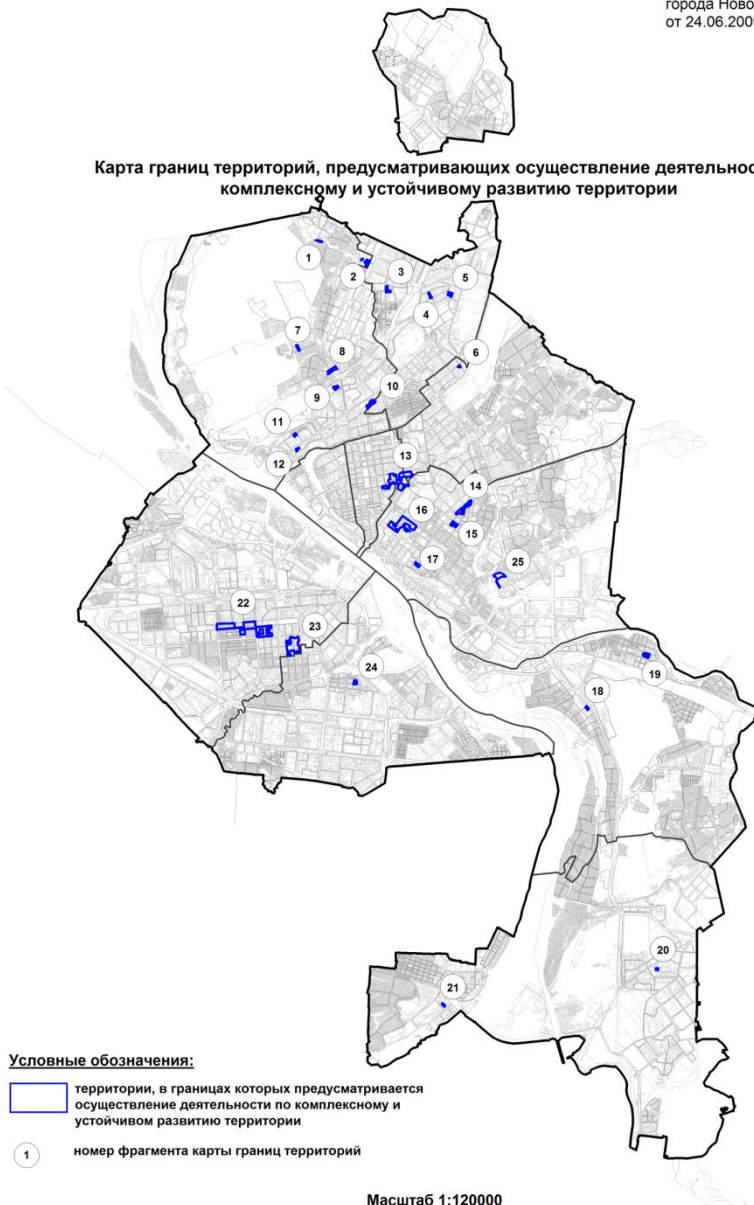

Карта границ территорий, предусматривающих осуществление деятельности по комплексному и устойчивому развитию территории

1

территория, ограниченная улицами Арктической, Широтной и Просторной в Заельцовском районе

Масштаб 1 : 10000

2

территория по улице Декоративный питомник

Масштаб 1 : 10000

3

территория, ограниченная улицами Фадеева и Игарской

Масштаб 1 : 7000

4