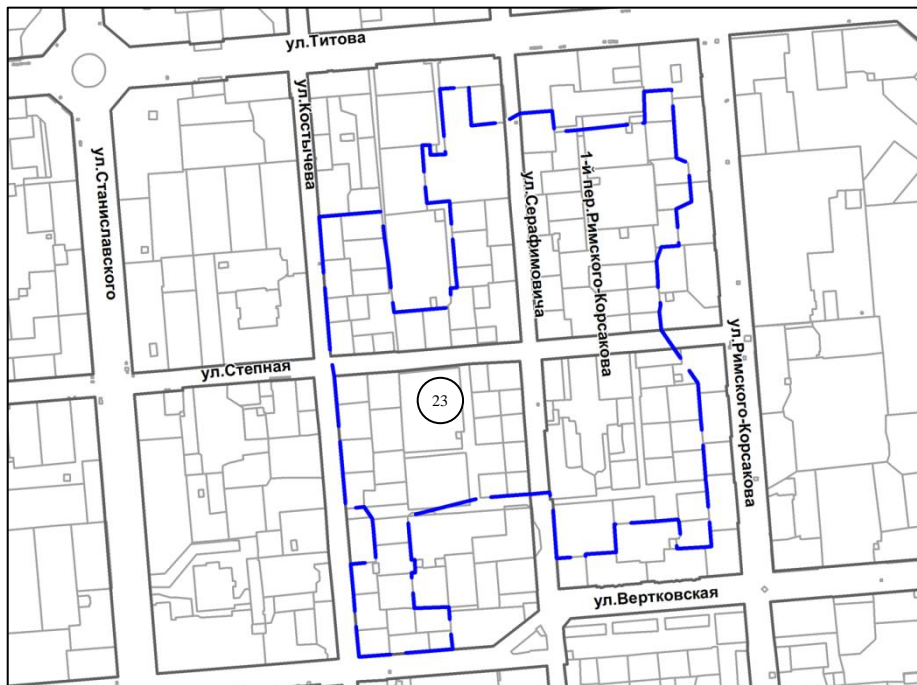

Масштаб 1 : 7000

21 территория, ограниченная улицами Ветлужской и Софийской

Масштаб 1 : 7000

22

территория, ограниченная улицами Связистов, Титова, Крашенинникова, Плахотного и Пархоменко

Масштаб 1 : 20000

23 территория, ограниченная улицами Титова, Костычева, Вертовской и Римского- Корсакова

Масштаб 1 : 10000

24

территория, ограниченная улицами Бебеля,
Бурденко, 2-я Бурденко и 2-я Ольховская

Масштаб 1 : 7000