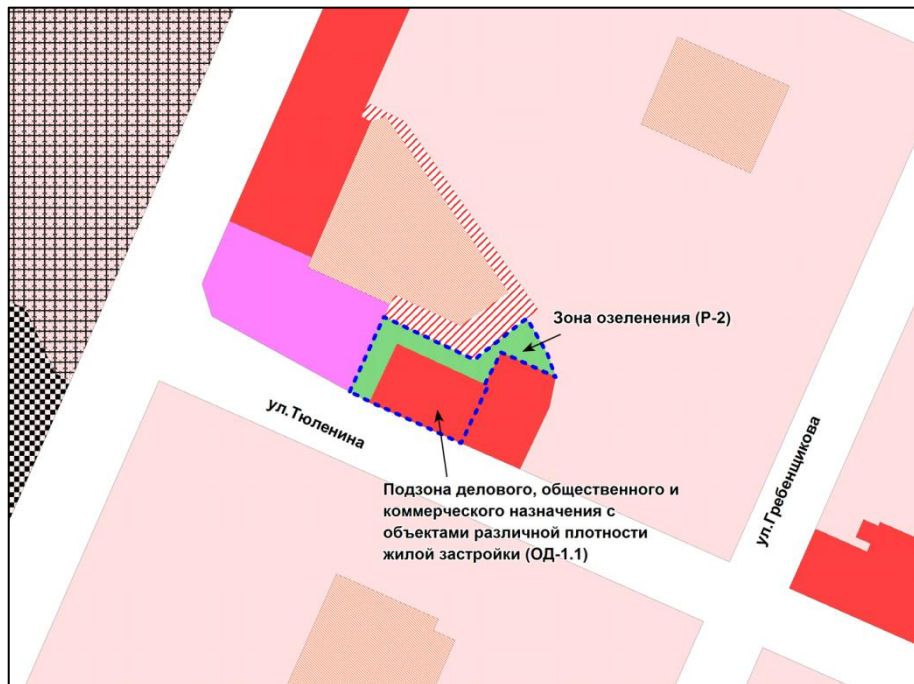

Приложение 1
к решению Совета депутатов
города Новосибирска
от 19.06.2017 № 467

Фрагмент карты градостроительного зонирования территории города Новосибирска

Масштаб 1 : 7000

Приложение 2
к решению Совета депутатов
города Новосибирска
от 19.06.2017 № 467