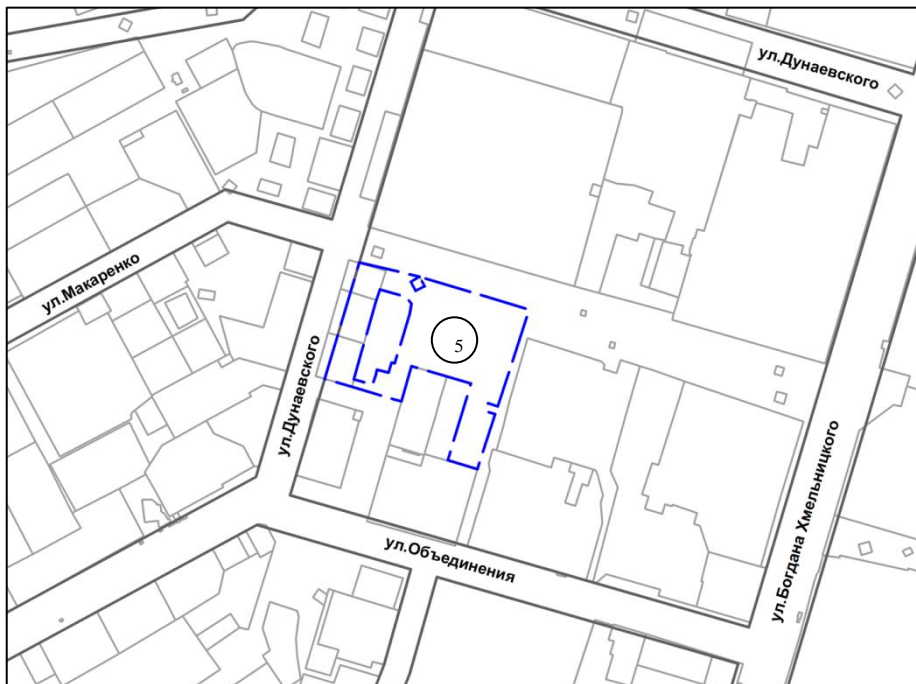

Карта границ территорий, предусматривающих осуществление деятельности по комплексному и устойчивому развитию территории

1

территория, ограниченная улицами Арктической, Широтной и Просторной в Заельцовском районе

Масштаб 1 : 10000

2

территория по улице Декоративный питомник

Масштаб 1 : 10000

3

территория, ограниченная улицами Фадеева и Игарской

Масштаб 1 : 7000

4

территория по улице Столетова

Масштаб 1 : 7000

5

территория, ограниченная улицами Дунаевского и Объединения

Масштаб 1 : 7000

6

территория, ограниченная улицами Авиастроителей, Новой Зарей и
Республиканской

Масштаб 1 : 5000