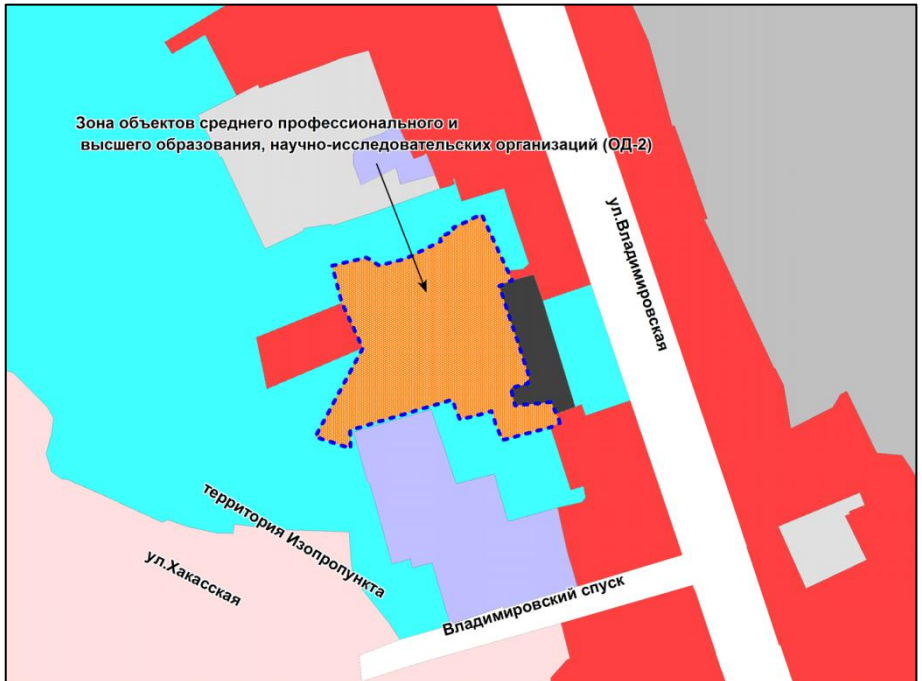

Приложение 9
к решению Совета депутатов
города Новосибирска
от 19.06.2017 № 467

Фрагмент карты градостроительного зонирования территории города Новосибирска

Масштаб 1 : 5000