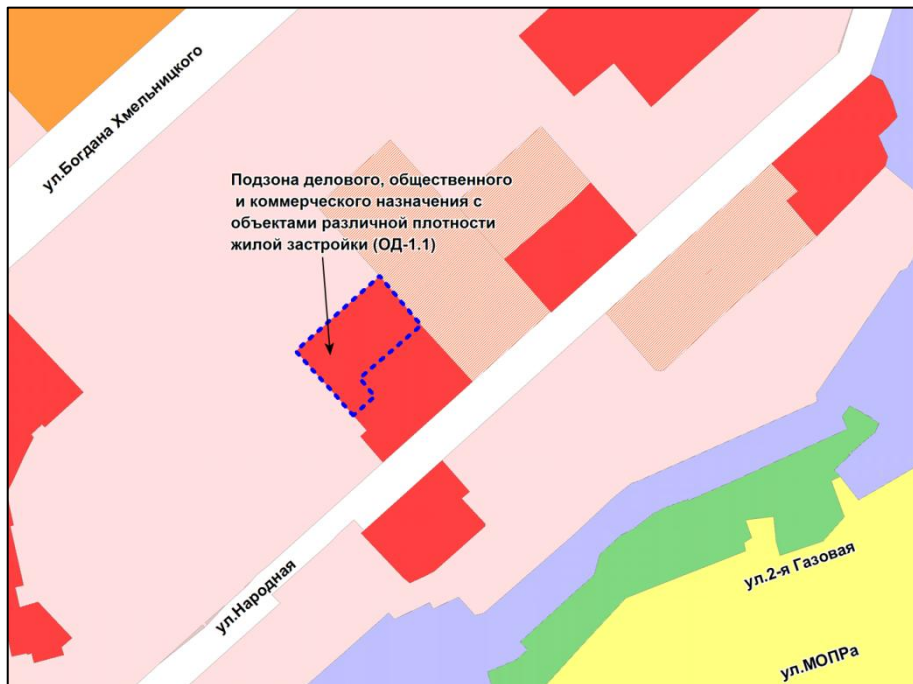

Приложение 21
к решению Совета депутатов
города Новосибирска
от 19.06.2017 № 467

Масштаб 1 : 5000