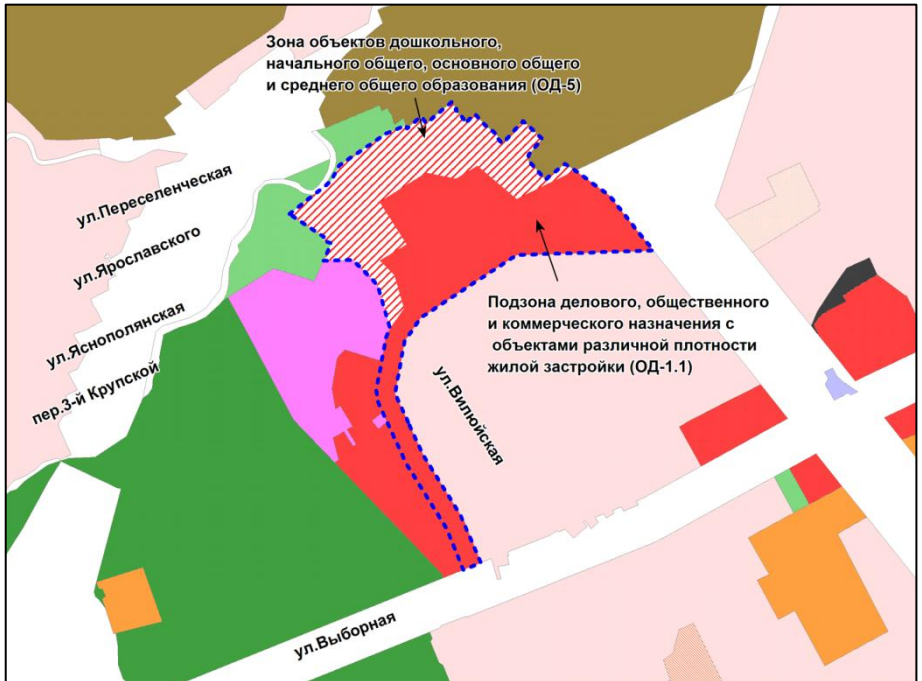

Приложение 16
к решению Совета депутатов
города Новосибирска
от 19.06.2017 № 467

Фрагмент карты градостроительного зонирования территории города Новосибирска

Масштаб 1 : 10000