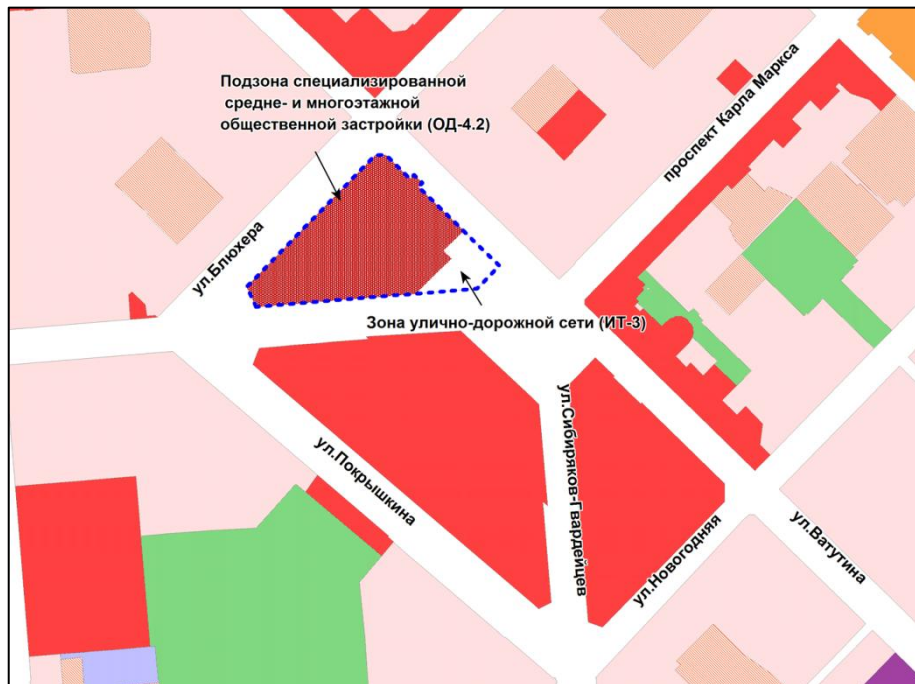

Приложение 1
к решению Совета депутатов
города Новосибирска
от 19.06.2017 № 467

Фрагмент карты градостроительного зонирования территории города Новосибирска

Масштаб 1 : 7000

Приложение 2
к решению Совета депутатов
города Новосибирска
от 19.06.2017 № 467

Фрагмент карты градостроительного зонирования территории города Новосибирска

Масштаб 1 : 5000

Приложение 3
к решению Совета депутатов
города Новосибирска
от 19.06.2017 № 467

Фрагмент карты градостроительного зонирования территории города Новосибирска