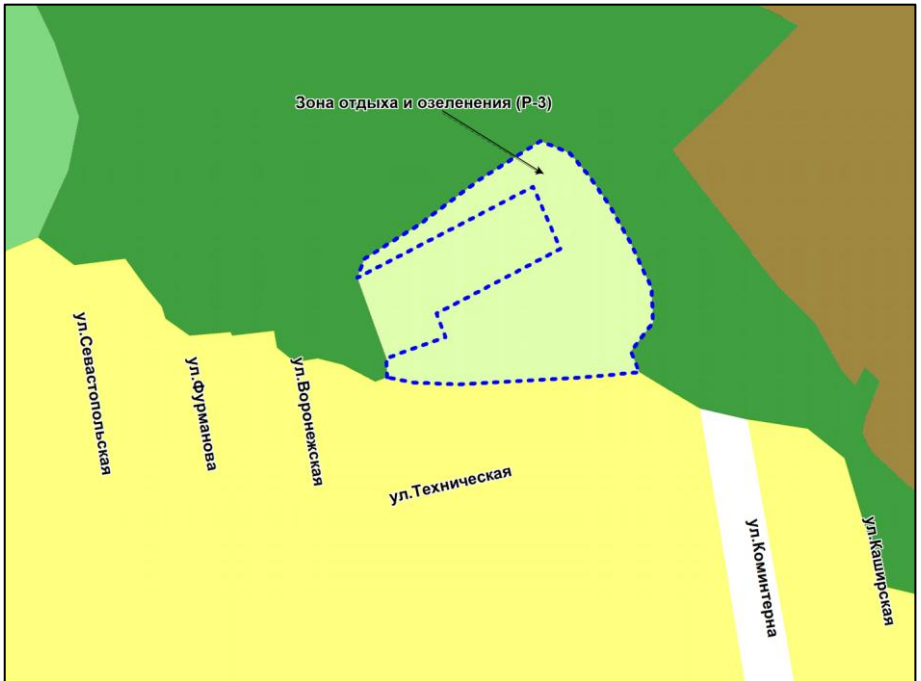

Приложение 62
к решению Совета депутатов
города Новосибирска
от 14.02.2017 № 353

Фрагмент карты градостроительного зонирования территории города Новосибирска

Масштаб 1 : 5000