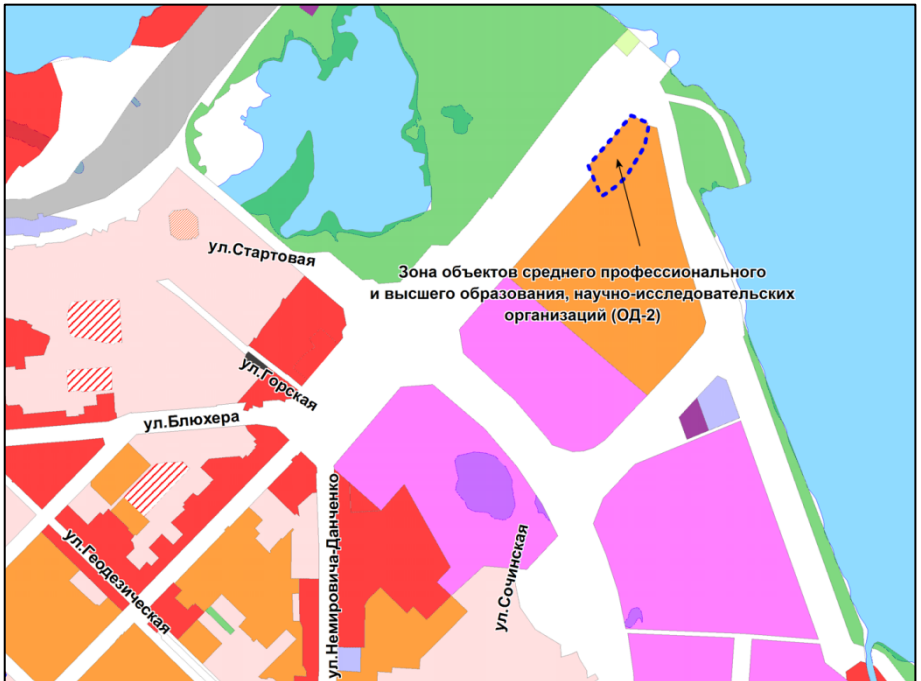

Приложение 32
к решению Совета депутатов
города Новосибирска
от 14.02.2017 № 353

Фрагмент карты градостроительного зонирования территории города Новосибирска

Масштаб 1 : 20000