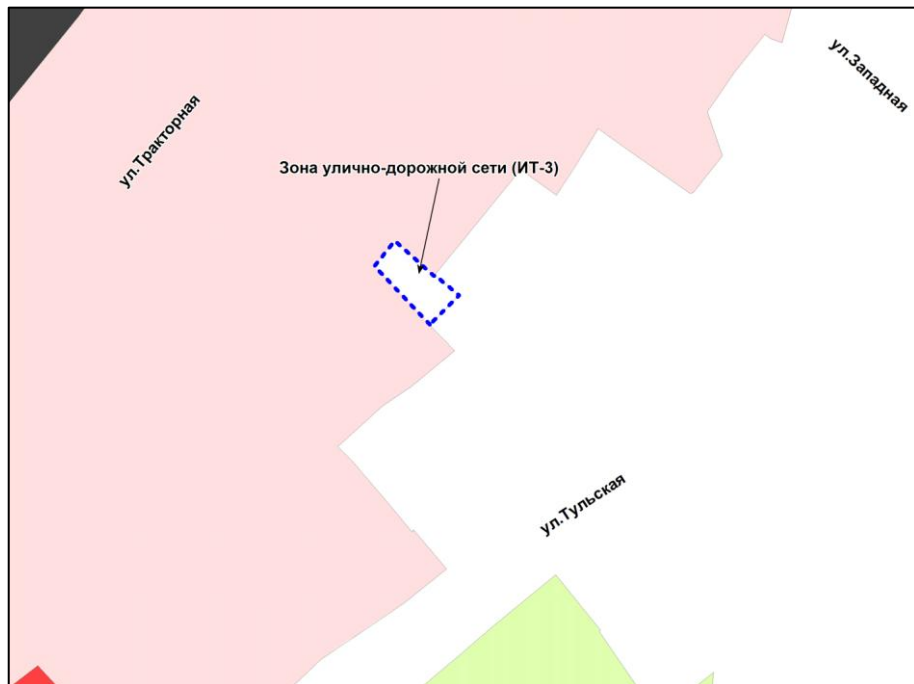

Приложение 57
к решению Совета депутатов
города Новосибирска
от 14.02.2017 № 353

Фрагмент карты градостроительного зонирования территории города Новосибирска

Масштаб 1 : 2500