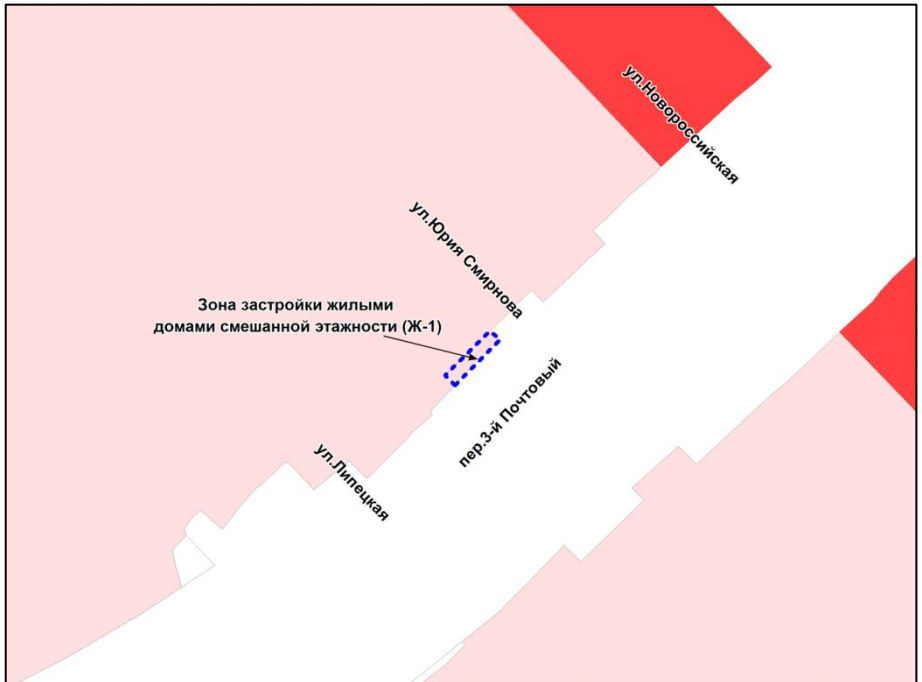

Приложение 22
к решению Совета депутатов
города Новосибирска
от 14.02.2017 № 353

Фрагмент карты градостроительного зонирования территории города Новосибирска

Масштаб 1 : 2500