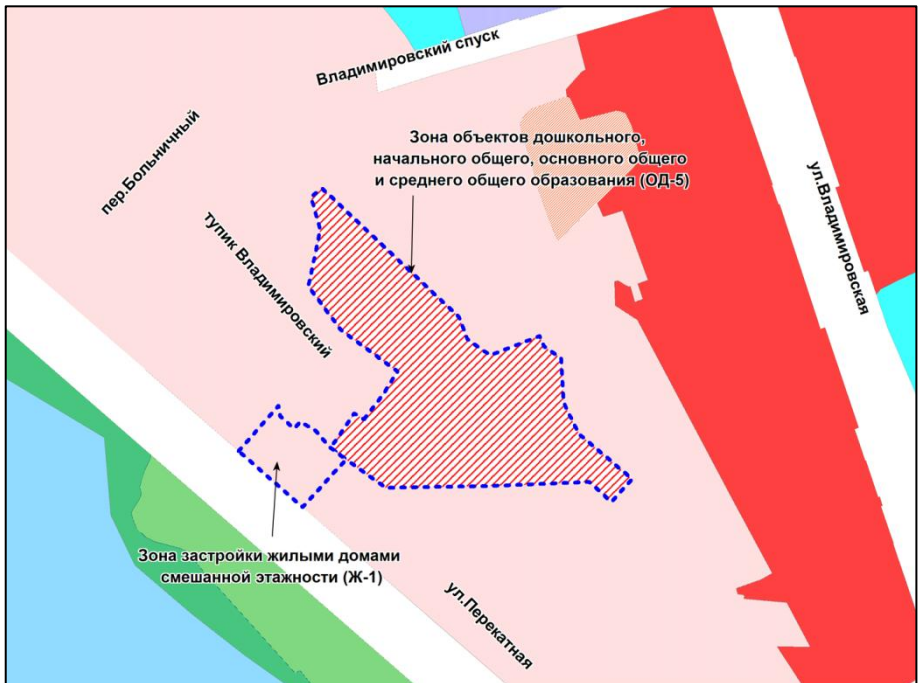

Приложение 60
к решению Совета депутатов
города Новосибирска
от 14.02.2017 № 353

Фрагмент карты градостроительного зонирования территории города Новосибирска

Масштаб 1 :5000