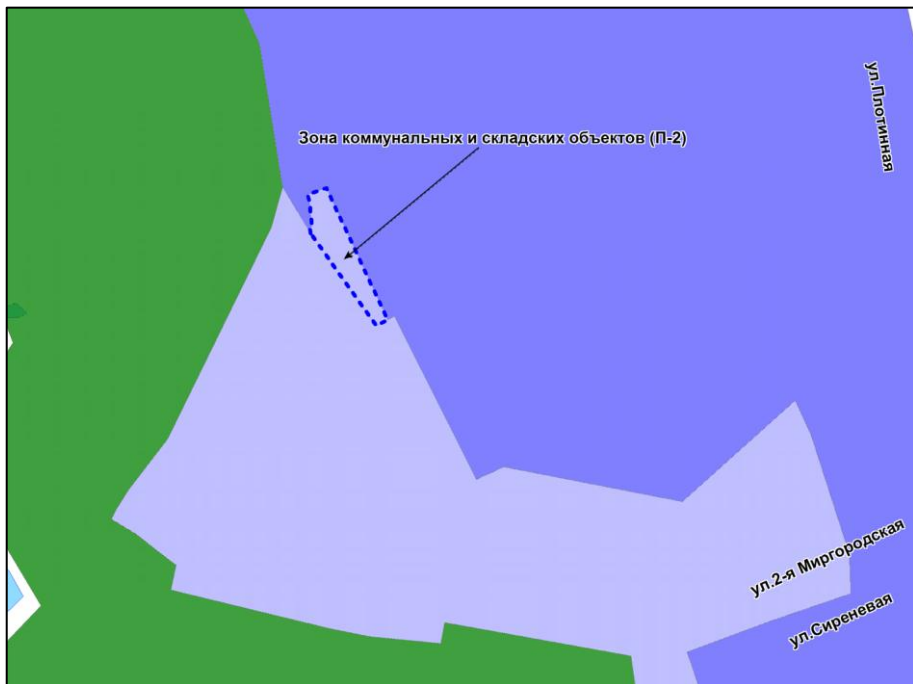

Приложение 34
к решению Совета депутатов
города Новосибирска
от 14.02.2017 № 353

Фрагмент карты градостроительного зонирования территории города Новосибирска

Масштаб 1 : 5000