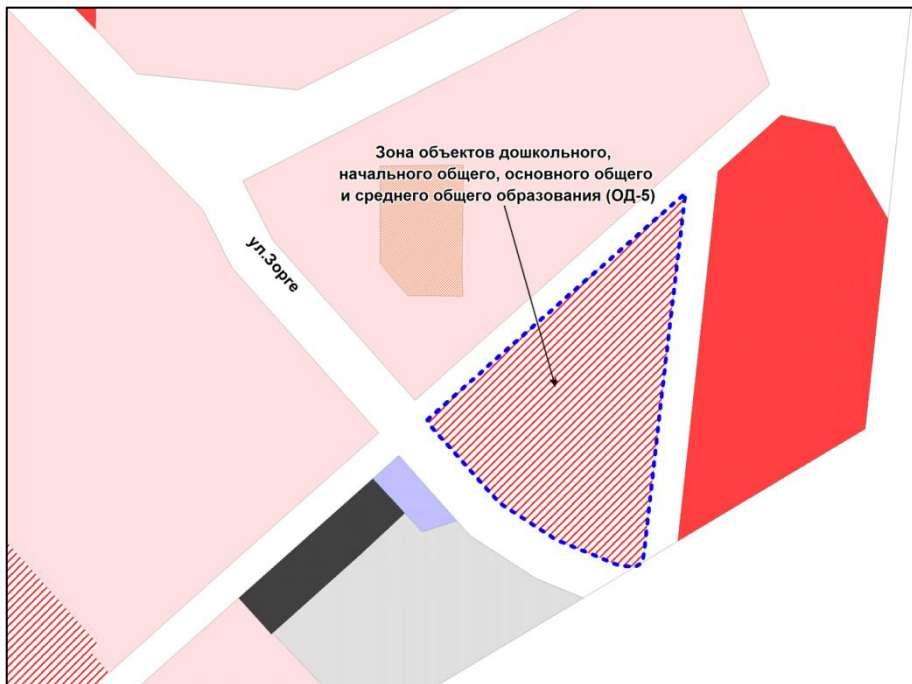

Приложение 3
к решению Совета депутатов
города Новосибирска
от 14.02.2017 № 353

Фрагмент карты градостроительного зонирования территории города Новосибирска

Масштаб 1 : 7000