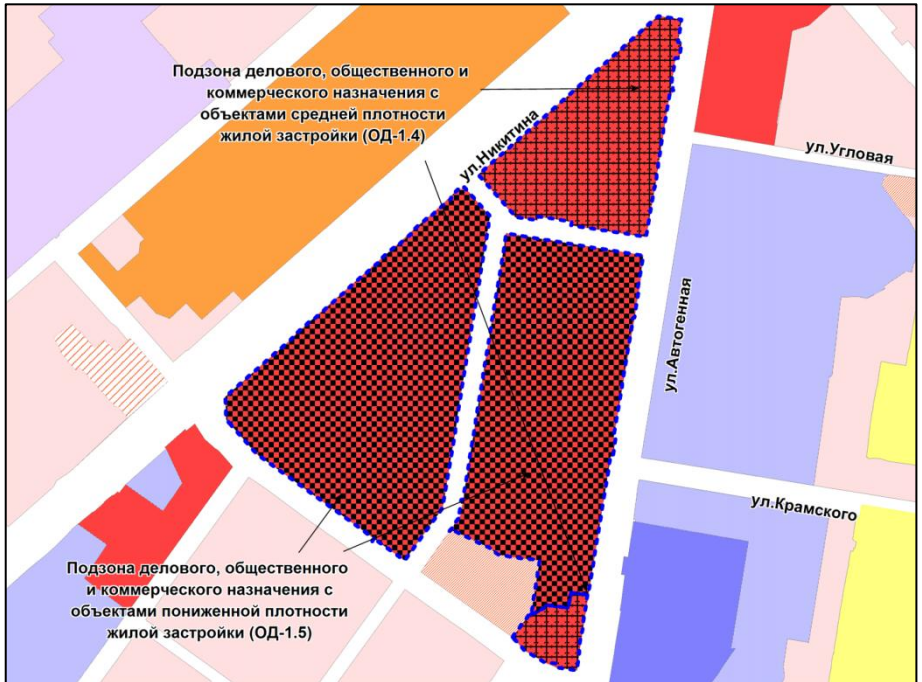

Приложение 49
к решению Совета депутатов
города Новосибирска
от 14.02.2017 № 353

Фрагмент карты градостроительного зонирования территории города Новосибирска

Масштаб 1 : 10000