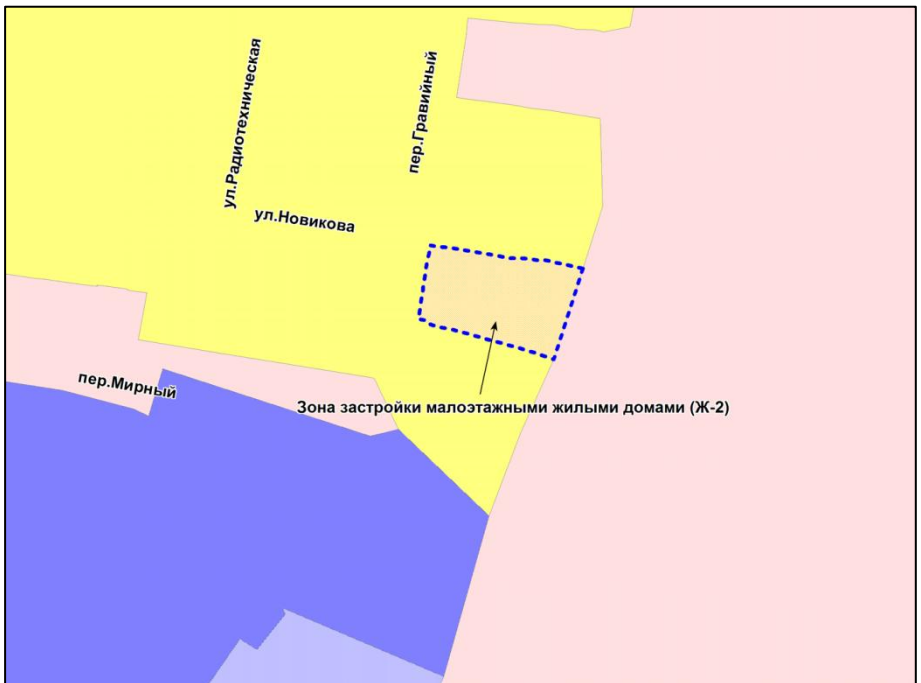

Приложение 55
к решению Совета депутатов
города Новосибирска
от 14.02.2017 № 353

Фрагмент карты градостроительного зонирования территории города Новосибирска

Масштаб 1 : 2500