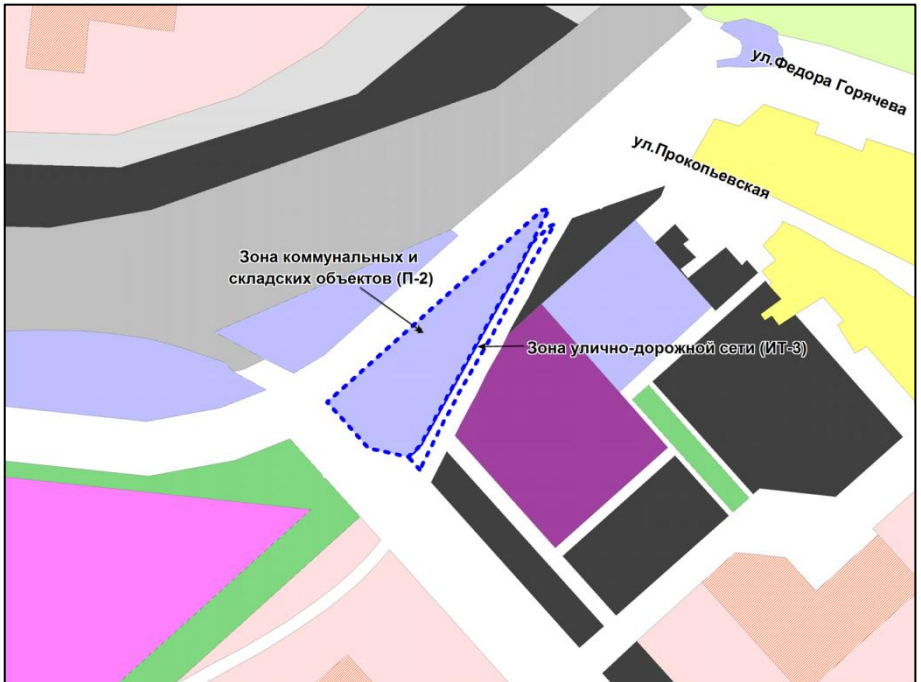

Приложение 37
к решению Совета депутатов
города Новосибирска
от 14.02.2017 № 353

Фрагмент карты градостроительного зонирования территории города Новосибирска

Масштаб 1 : 7000