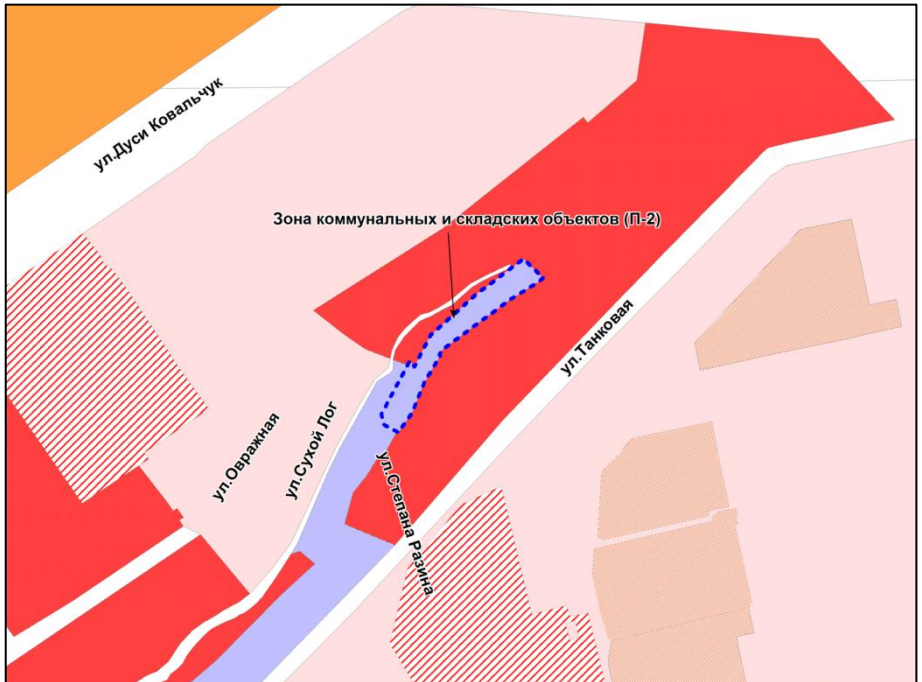

Приложение 41
к решению Совета депутатов
города Новосибирска
от 14.02.2017 № 353

Фрагмент карты градостроительного зонирования территории города Новосибирска

Масштаб 1 : 5000