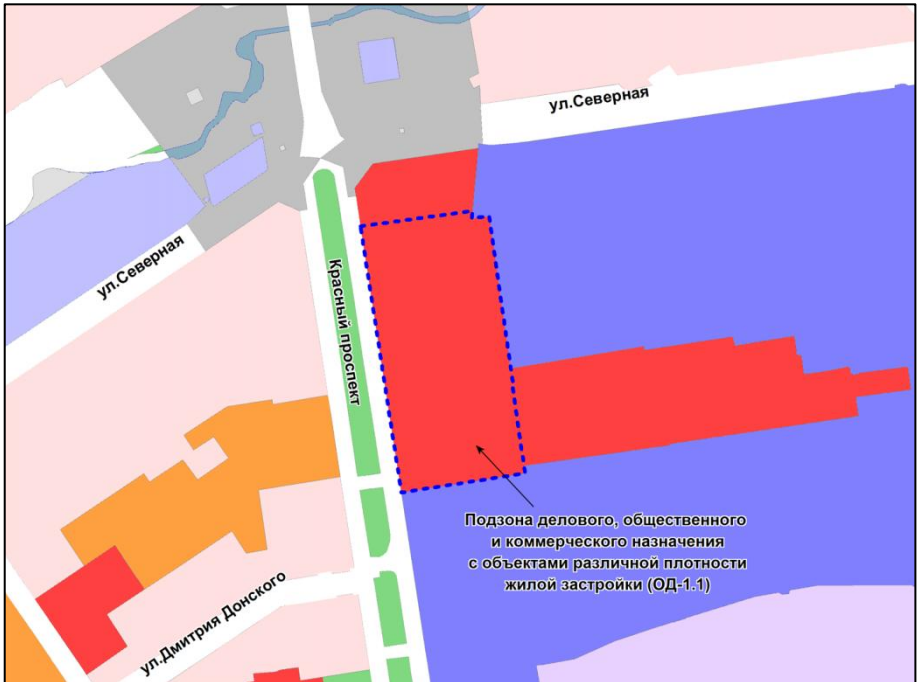

Приложение 50
к решению Совета депутатов
города Новосибирска
от 14.02.2017 № 353

Фрагмент карты градостроительного зонирования территории города Новосибирска

Масштаб 1 : 7000