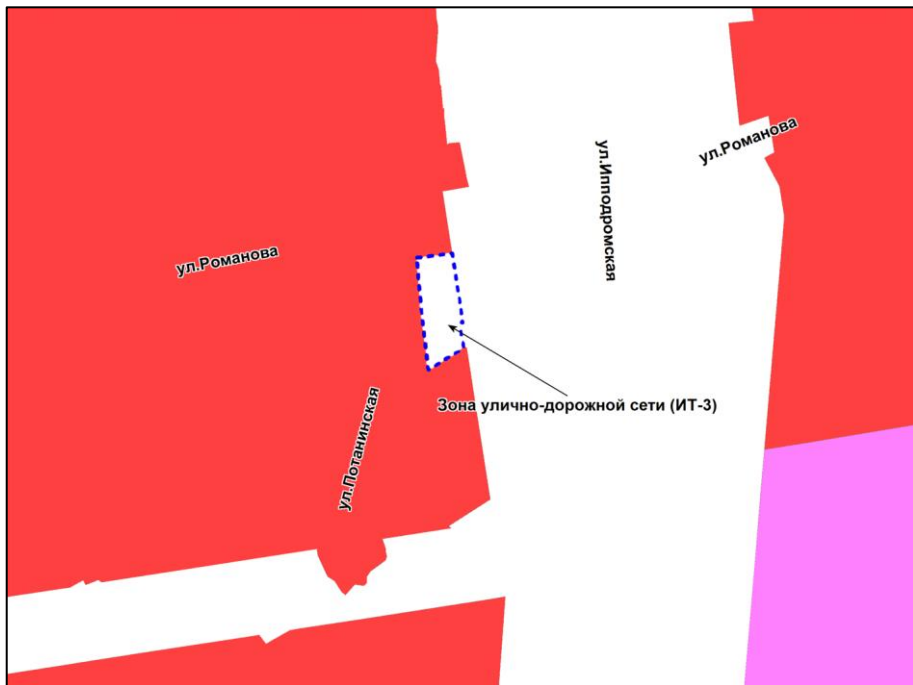

Приложение 56
к решению Совета депутатов
города Новосибирска
от 14.02.2017 № 353

Фрагмент карты градостроительного зонирования территории города Новосибирска

Масштаб 1 : 2500