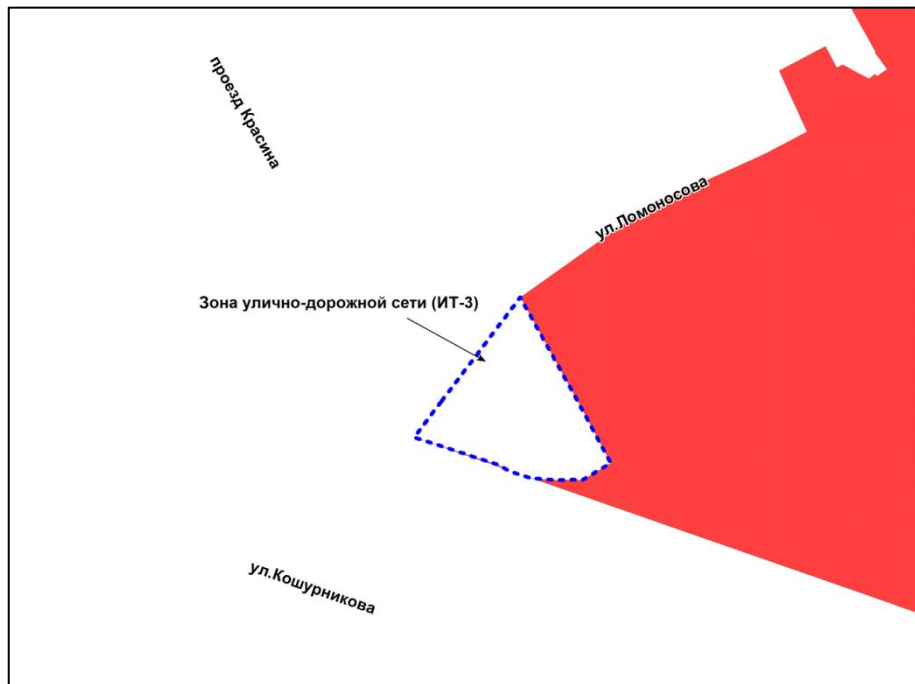

Приложение 40
к решению Совета депутатов
города Новосибирска
от 14.02.2017 № 353

Фрагмент карты градостроительного зонирования территории города Новосибирска

Масштаб 1 : 1250