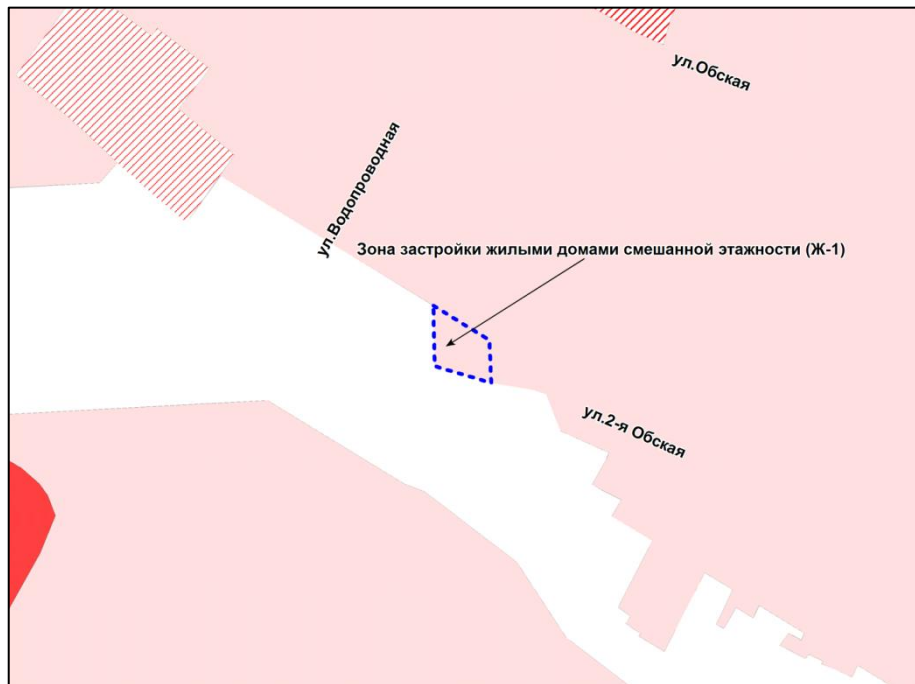

Приложение 52
к решению Совета депутатов
города Новосибирска
от 14.02.2017 № 353

Фрагмент карты градостроительного зонирования территории города Новосибирска

Масштаб 1 : 2500