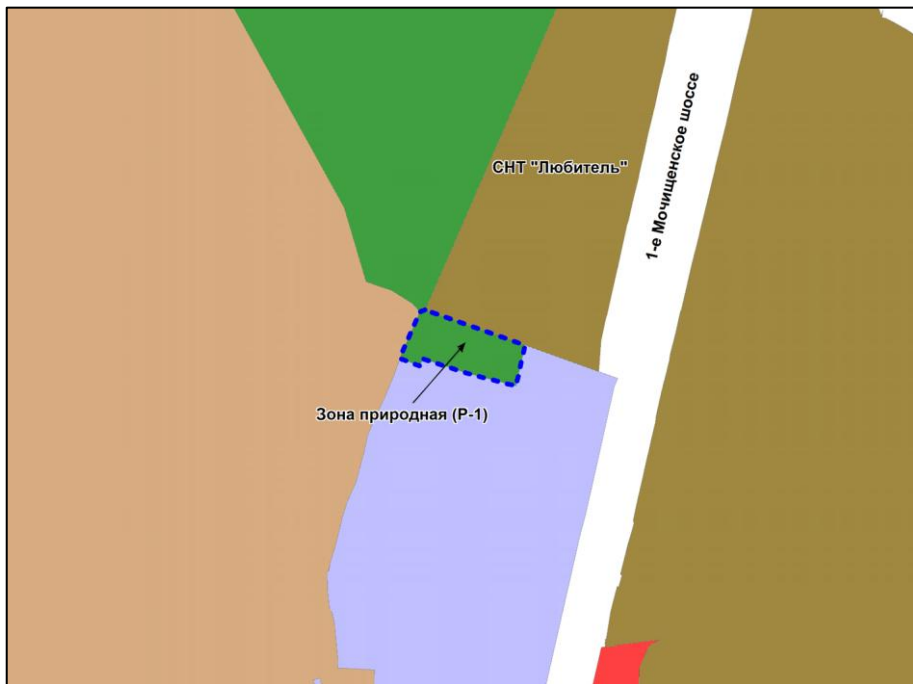

Приложение 13
к решению Совета депутатов
города Новосибирска
от 14.02.2017 № 353

Фрагмент карты градостроительного зонирования территории города Новосибирска

Масштаб 1 : 10000