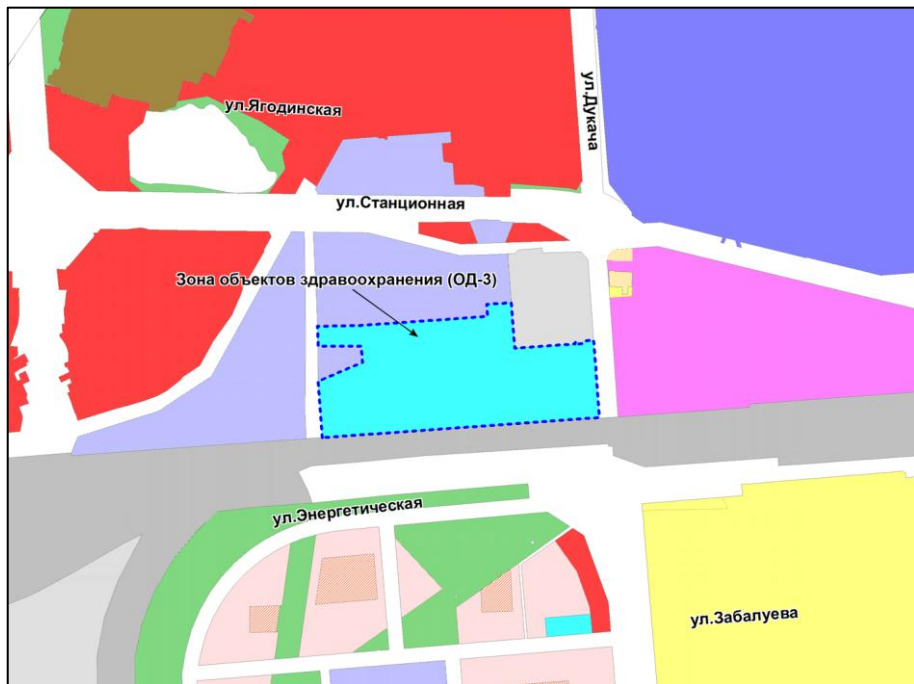

Приложение 31
к решению Совета депутатов
города Новосибирска
от 14.02.2017 № 353

Фрагмент карты градостроительного зонирования территории города Новосибирска

Масштаб 1 : 20000