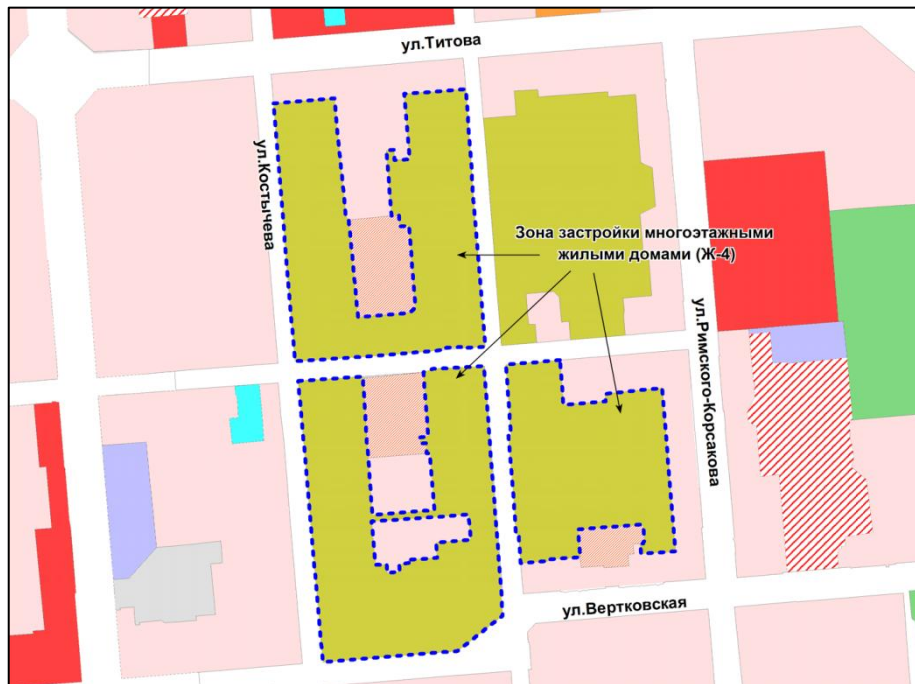

Приложение 48
к решению Совета депутатов
города Новосибирска
от 14.02.2017 № 353

Фрагмент карты градостроительного зонирования территории города Новосибирска

Масштаб 1 : 10000