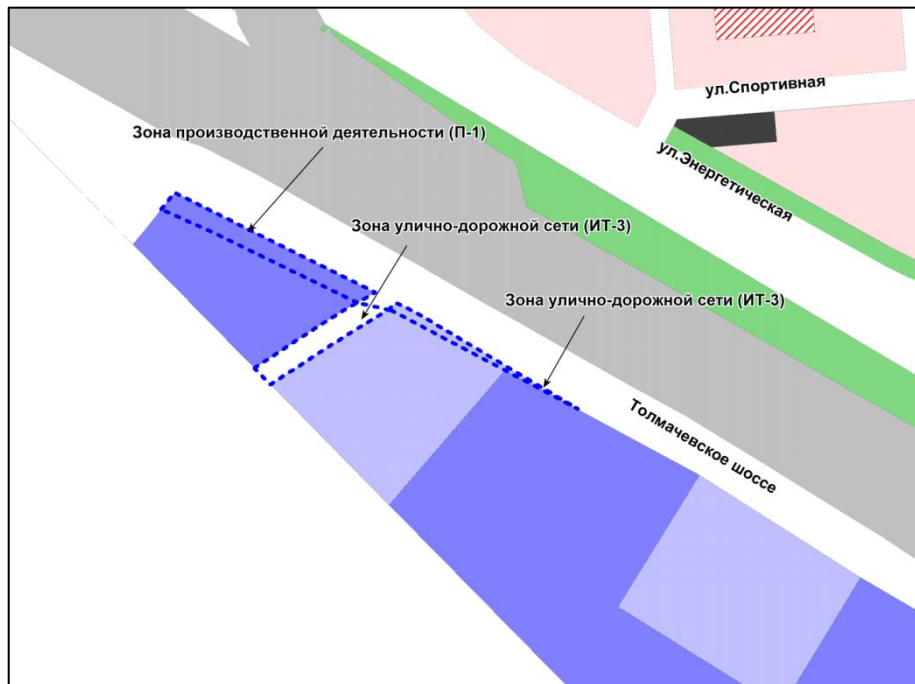

Приложение 2
к решению Совета депутатов
города Новосибирска
от 14.02.2017 № 353

Фрагмент карты градостроительного зонирования территории города Новосибирска

Масштаб 1 : 10000