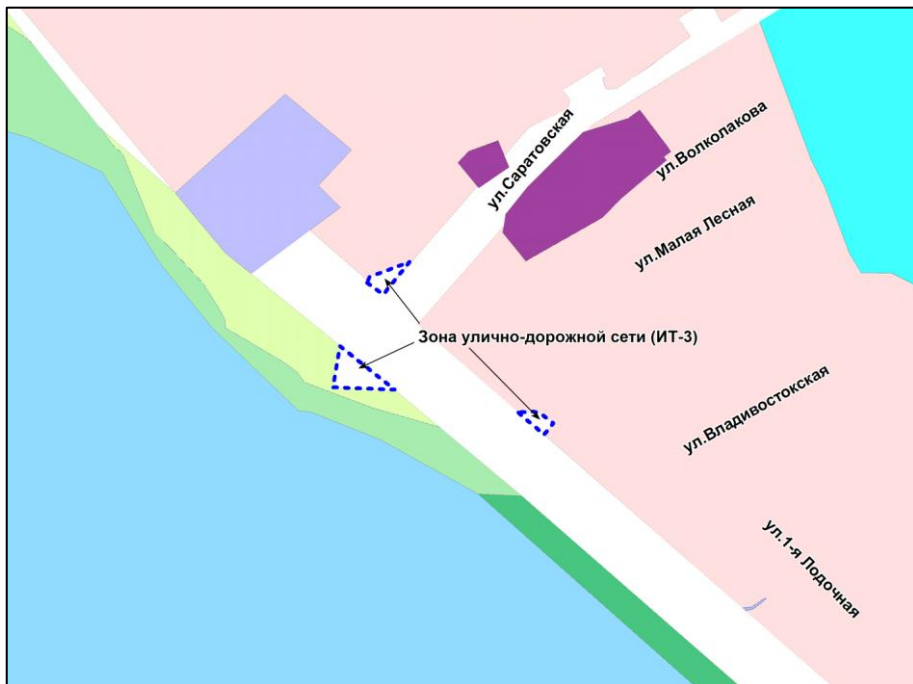

Приложение 43
к решению Совета депутатов
города Новосибирска
от 14.02.2017 № 353

Фрагмент карты градостроительного зонирования территории города Новосибирска

Масштаб 1 : 5000