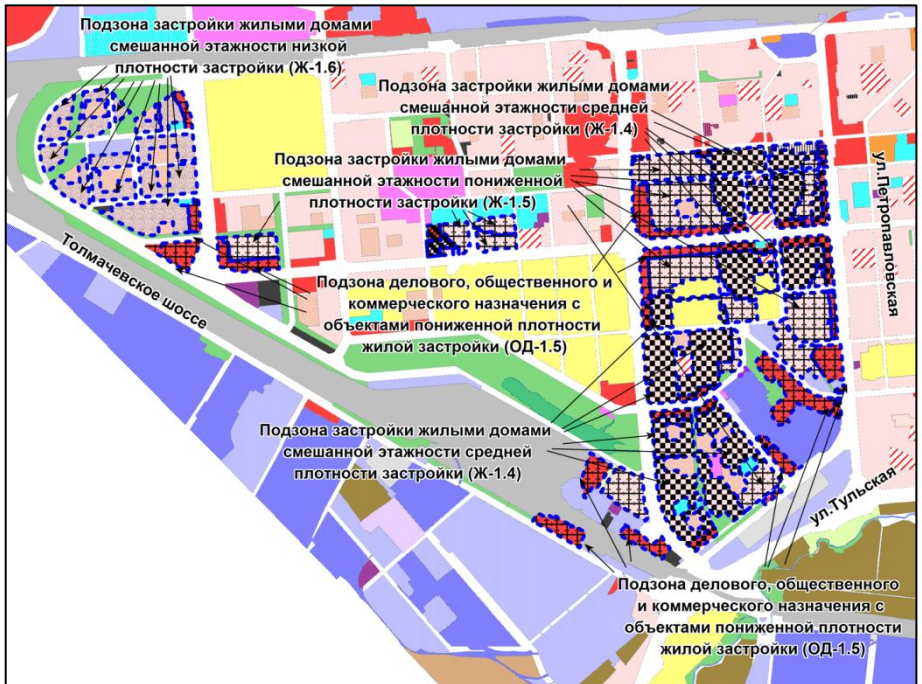

Приложение 45
к решению Совета депутатов
города Новосибирска
от 14.02.2017 № 353

Фрагмент карты градостроительного зонирования территории города Новосибирска

Масштаб 1 : 54000