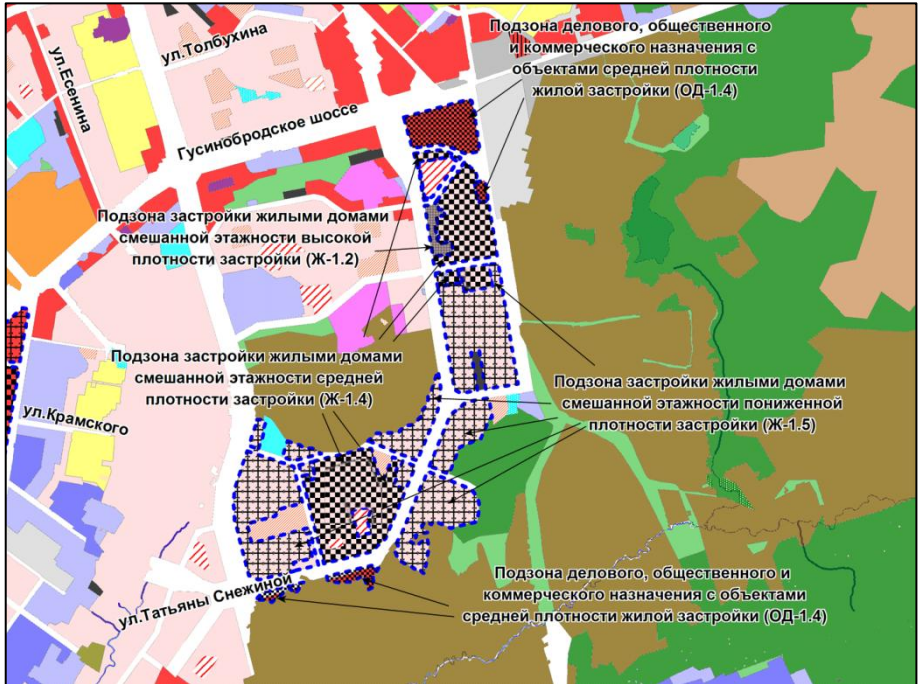

Приложение 46
к решению Совета депутатов
города Новосибирска
от 14.02.2017 № 353

Фрагмент карты градостроительного зонирования территории города Новосибирска

Масштаб 1 : 40000