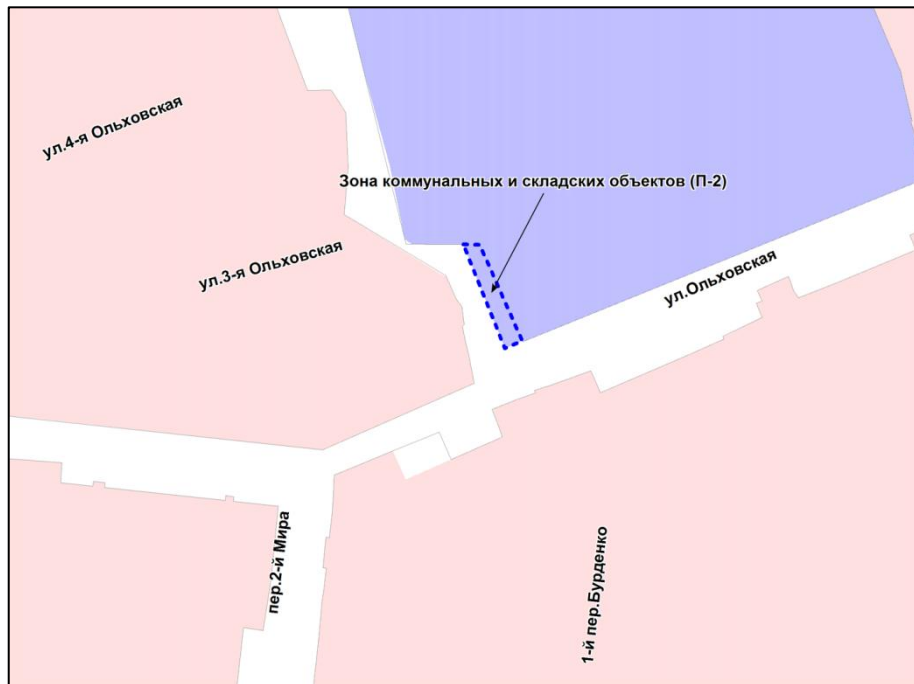

Приложение 65
к решению Совета депутатов
города Новосибирска
от 14.02.2017 № 353

Фрагмент карты градостроительного зонирования территории города Новосибирска

Масштаб 1 : 5000