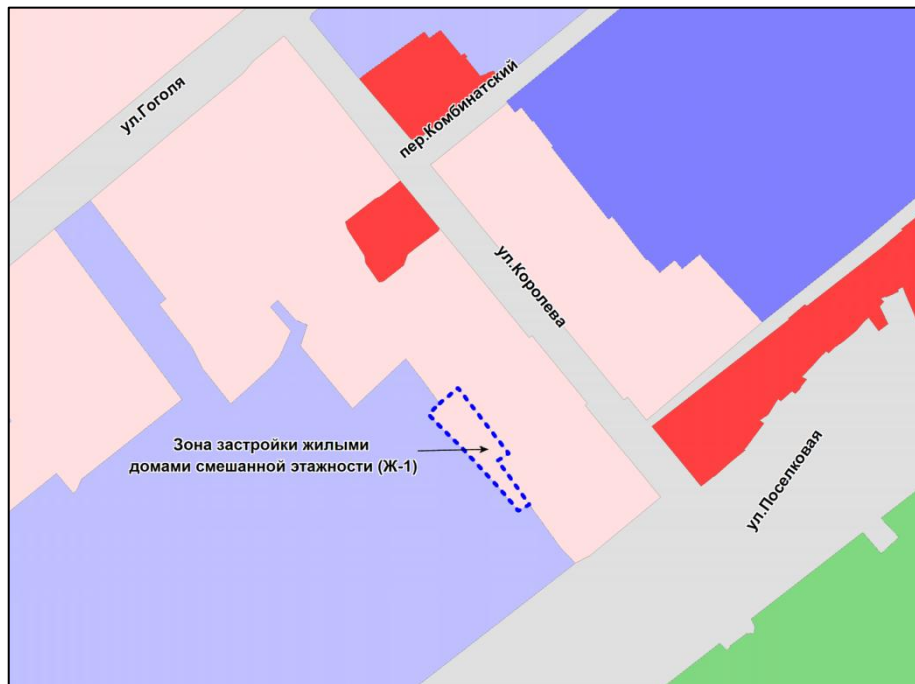

Приложение 23
к решению Совета депутатов
города Новосибирска
от 14.02.2017 № 353

Фрагмент карты градостроительного зонирования территории города Новосибирска

Масштаб 1 : 5000