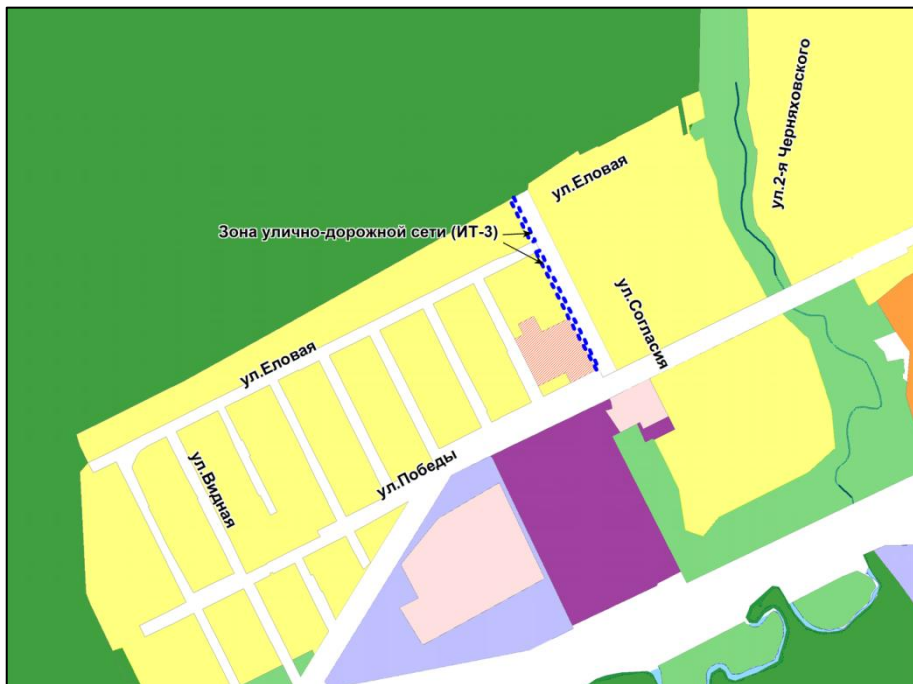

Приложение 21
к решению Совета депутатов
города Новосибирска
от 14.02.2017 № 353

Фрагмент карты градостроительного зонирования территории города Новосибирска

Масштаб 1 : 10000