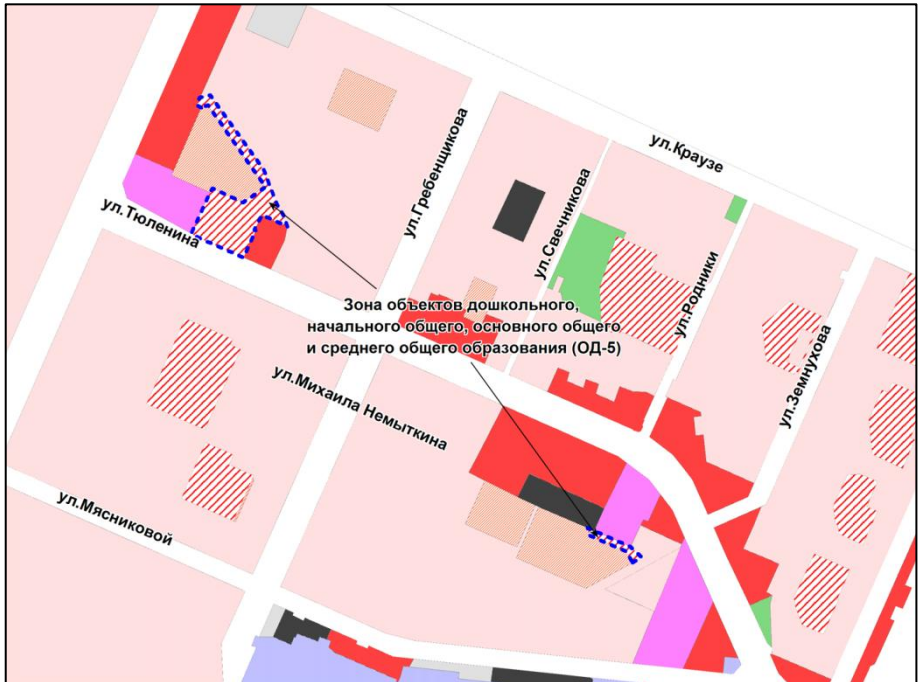

Приложение 61
к решению Совета депутатов
города Новосибирска
от 14.02.2017 № 353

Фрагмент карты градостроительного зонирования территории города Новосибирска

Масштаб 1 : 15000