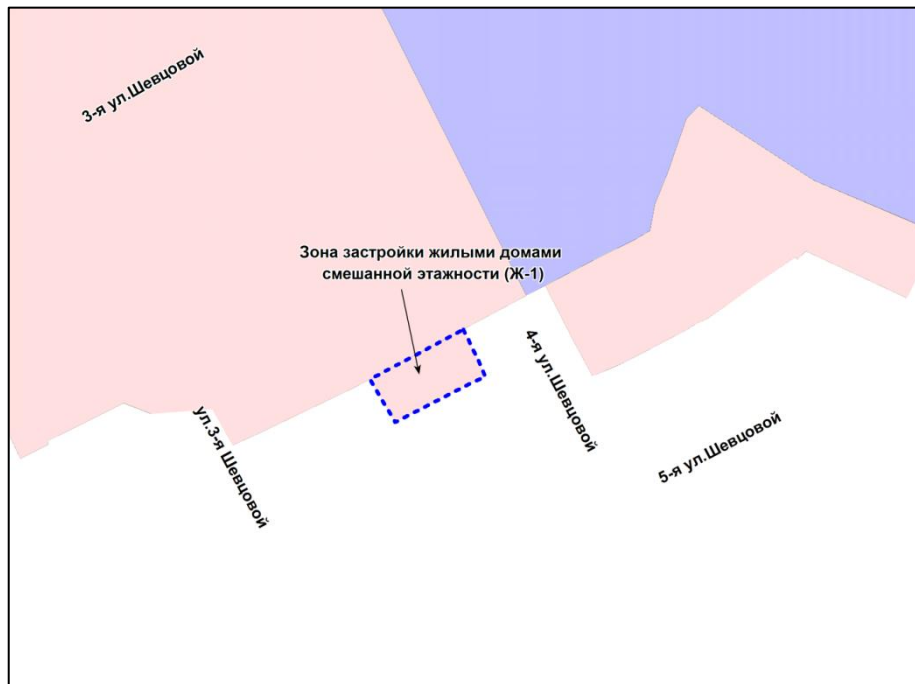

Приложение 39
к решению Совета депутатов
города Новосибирска
от 14.02.2017 № 353

Фрагмент карты градостроительного зонирования территории города Новосибирска

Масштаб 1 : 1250