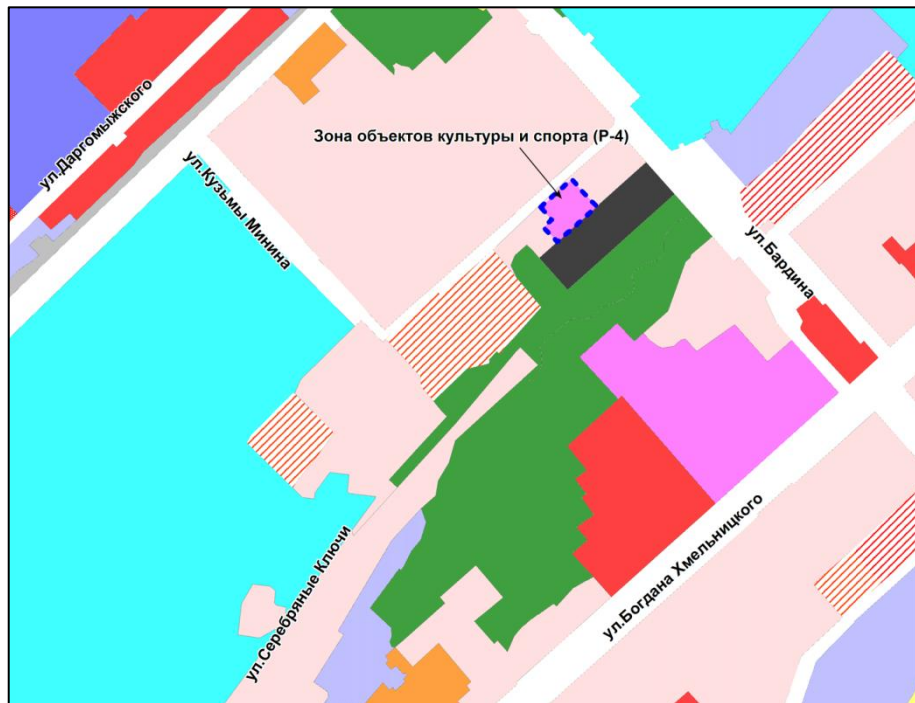

Приложение 9
к решению Совета депутатов
города Новосибирска
от 14.02.2017 № 353

Фрагмент карты градостроительного зонирования территории города Новосибирска

Масштаб 1 : 10000