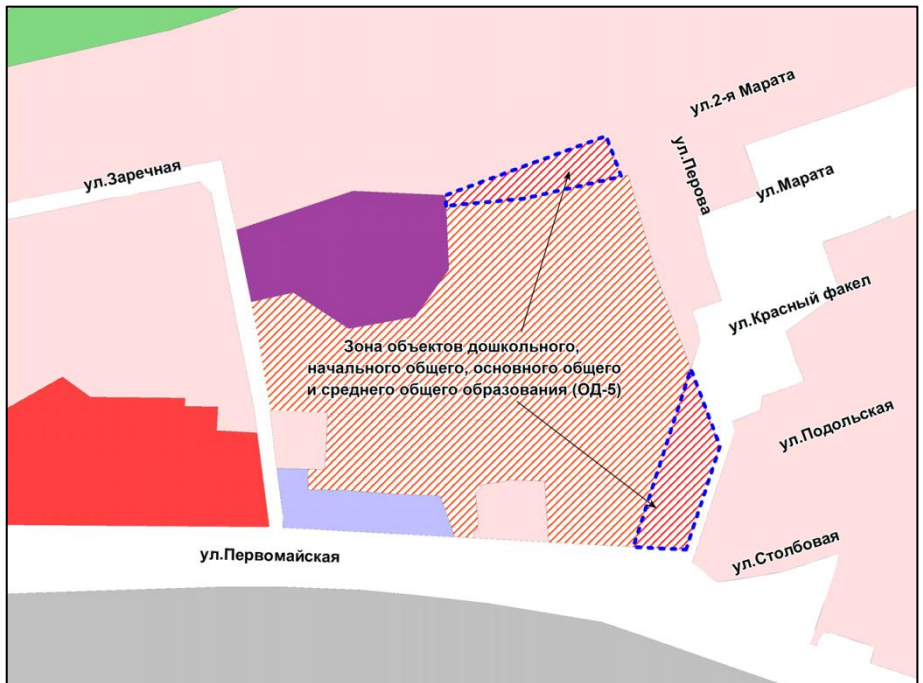

Приложение 26
к решению Совета депутатов
города Новосибирска
от 14.02.2017 № 353

Фрагмент карты градостроительного зонирования территории города Новосибирска

Масштаб 1 : 7000