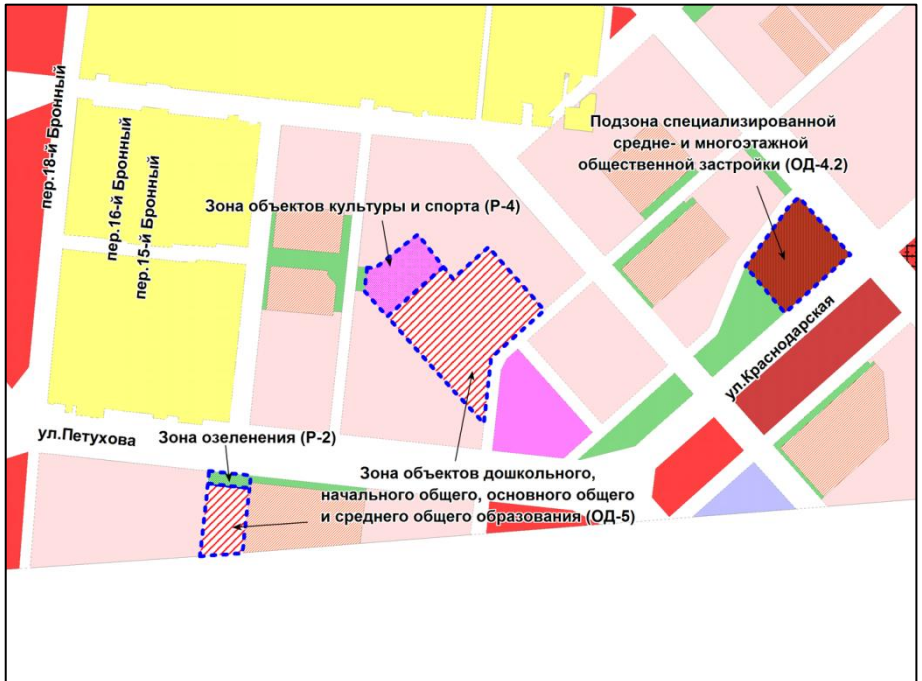

Приложение 36
к решению Совета депутатов
города Новосибирска
от 14.02.2017 № 353

Фрагмент карты градостроительного зонирования территории города Новосибирска

Масштаб 1 : 15000