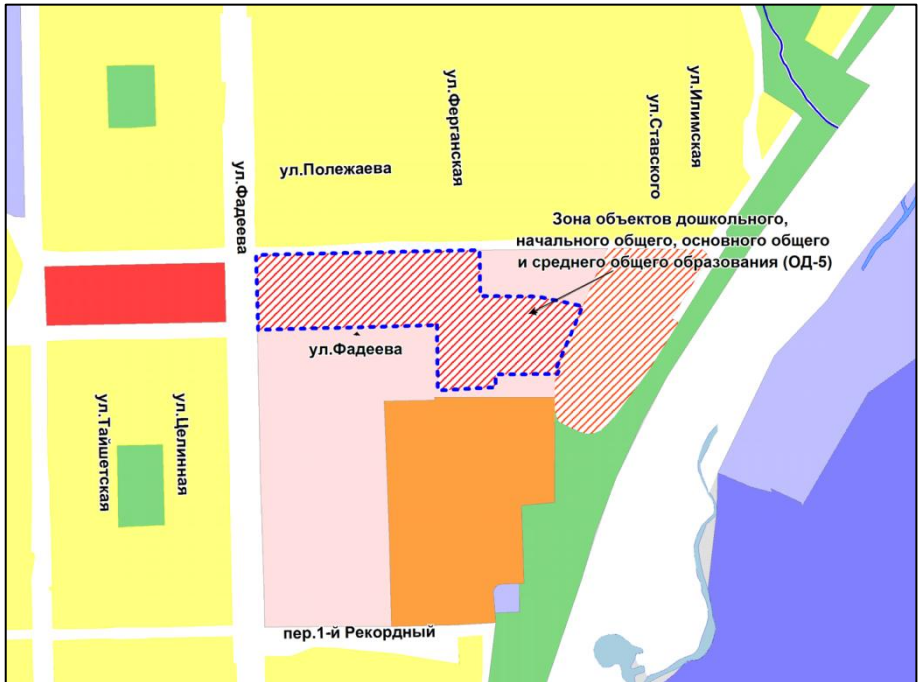

Приложение 14
к решению Совета депутатов
города Новосибирска
от 14.02.2017 № 353

Фрагмент карты градостроительного зонирования территории города Новосибирска

Масштаб 1 : 7000