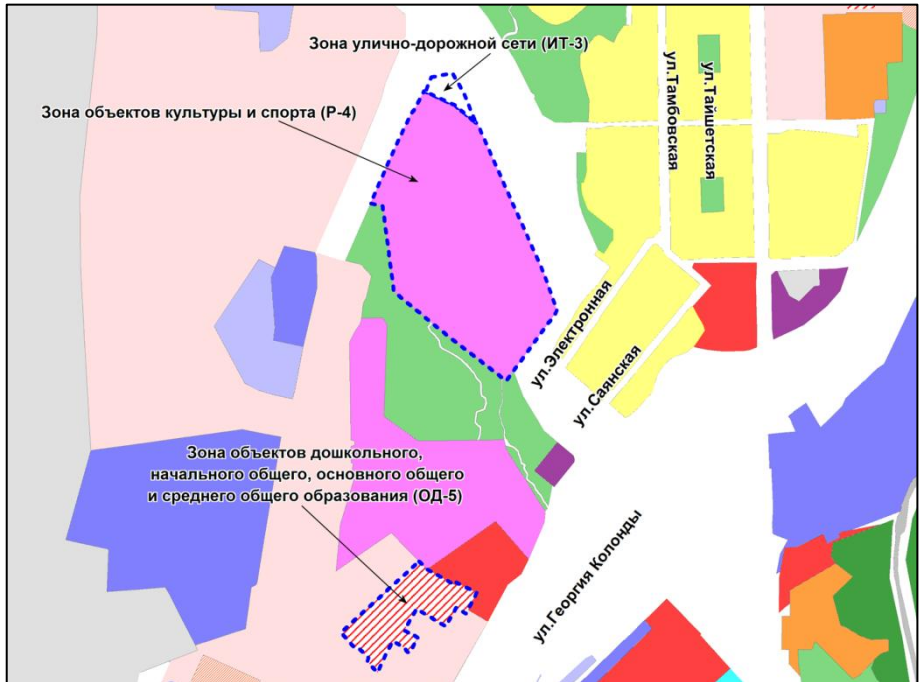

Приложение 5
к решению Совета депутатов
города Новосибирска
от 14.02.2017 № 353

Фрагмент карты градостроительного зонирования территории города Новосибирска

Масштаб 1 : 15000