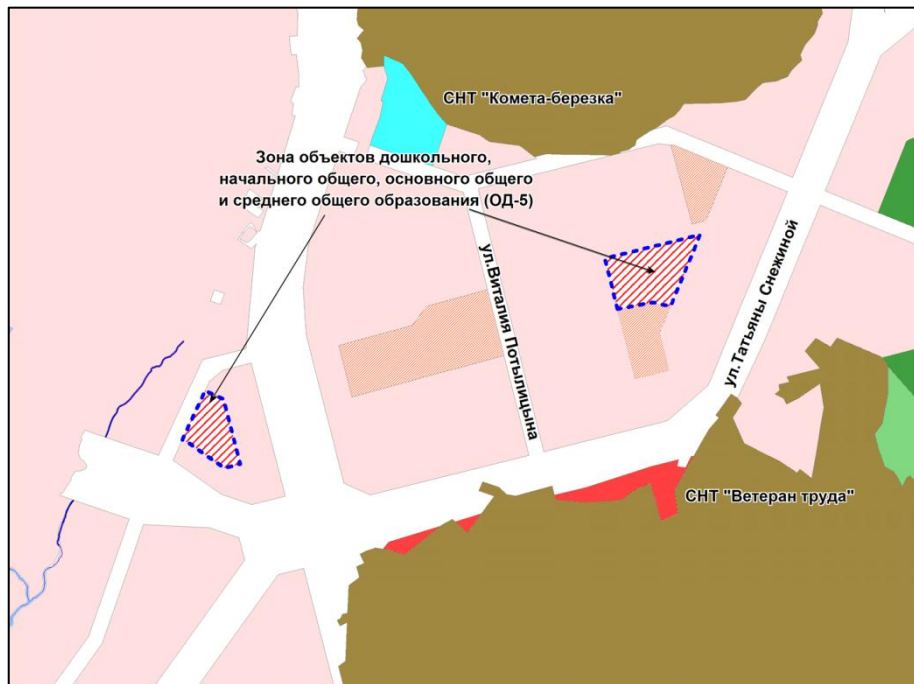

Приложение 8
к решению Совета депутатов
города Новосибирска
от 14.02.2017 № 353

Фрагмент карты градостроительного зонирования территории города Новосибирска

Масштаб 1 : 15000