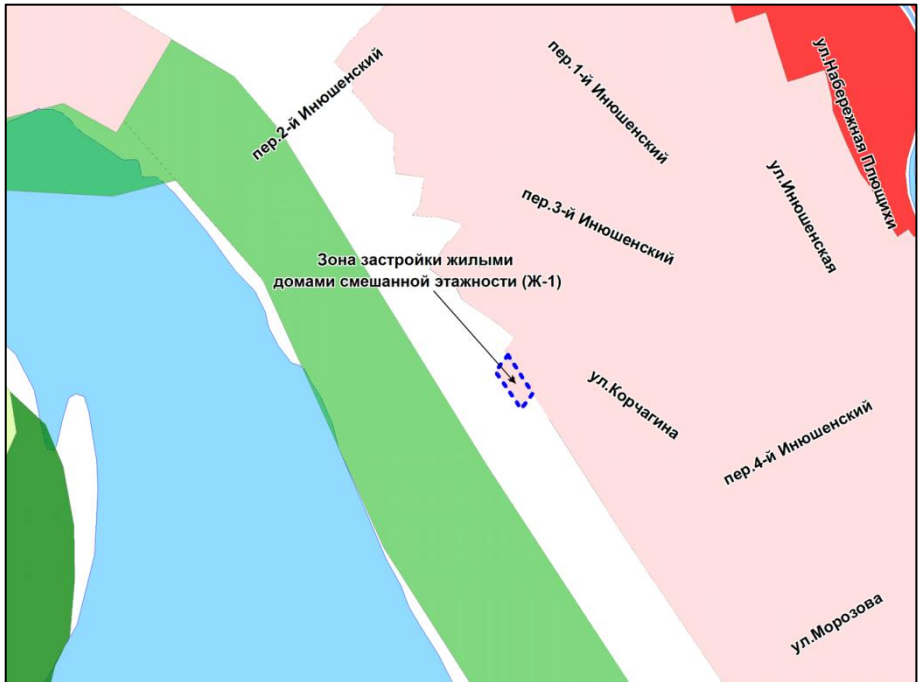

Приложение 30
к решению Совета депутатов
города Новосибирска
от 14.02.2017 № 353

Фрагмент карты градостроительного зонирования территории города Новосибирска

Масштаб 1 : 5000