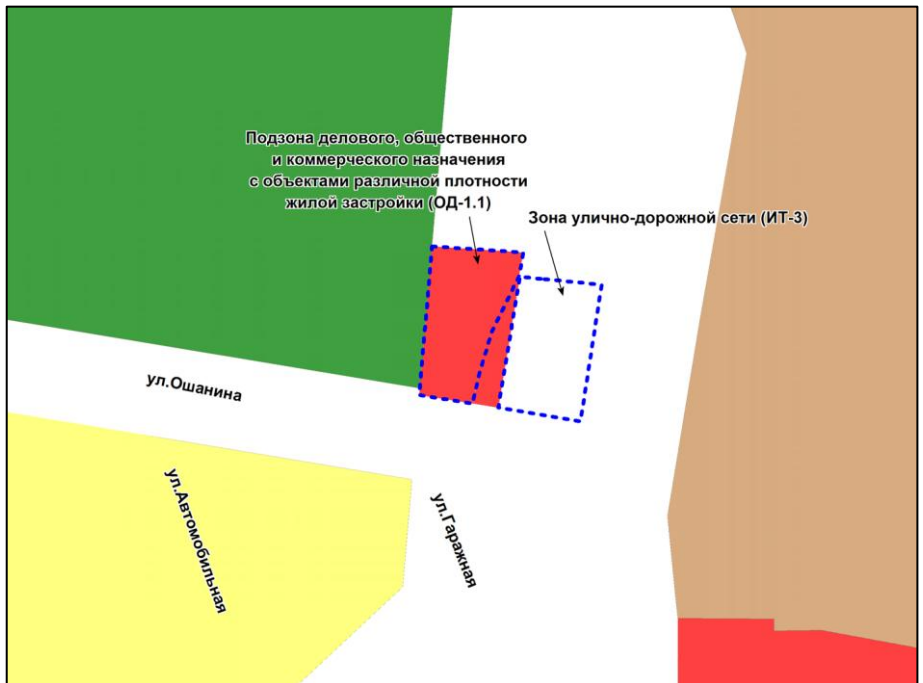

Приложение 35
к решению Совета депутатов
города Новосибирска
от 14.02.2017 № 353

Фрагмент карты градостроительного зонирования территории города Новосибирска

Масштаб 1 : 2500