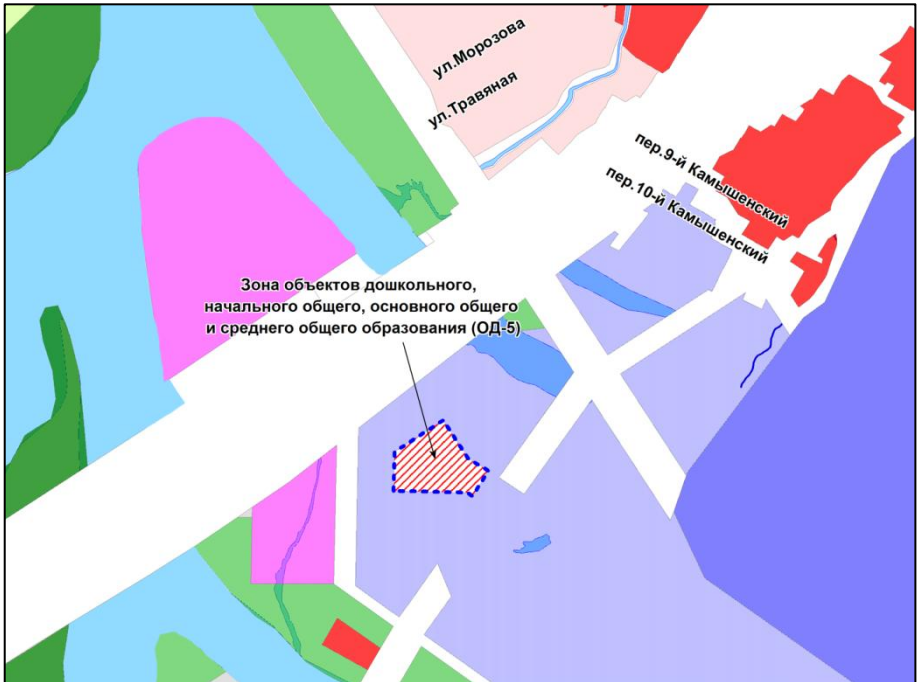

Приложение 64
к решению Совета депутатов
города Новосибирска
от 14.02.2017 № 353

Фрагмент карты градостроительного зонирования территории города Новосибирска

Масштаб 1 : 10000