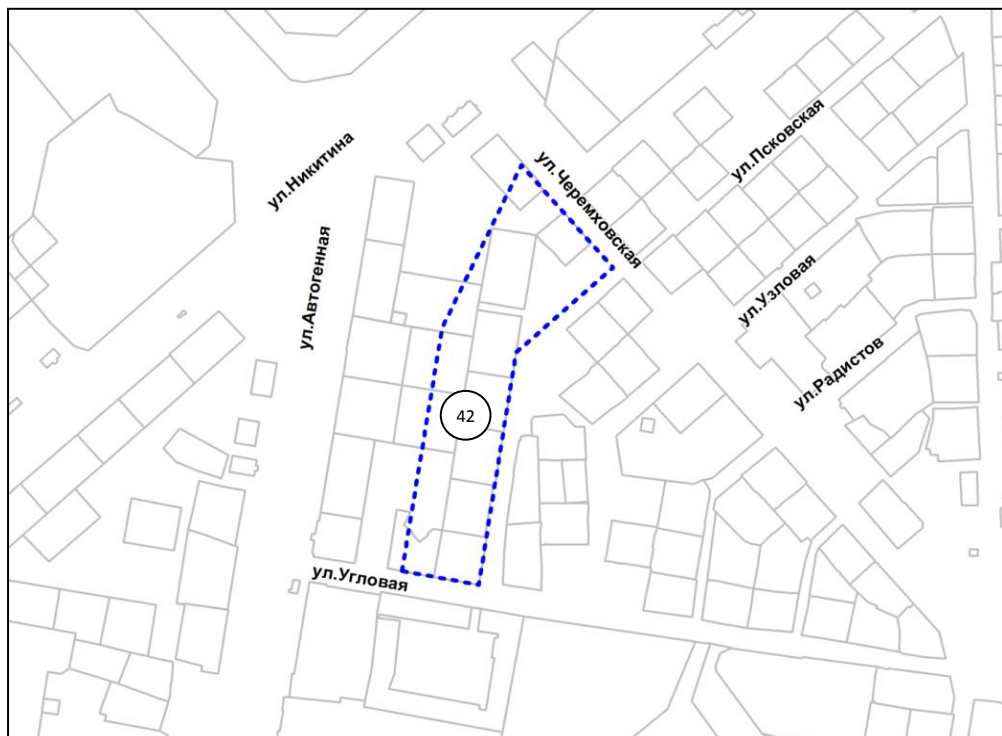

территория, ограниченная улицами Фабричная, Лесозавод 1-2, Чернышевским спуском

Масштаб 1 : 2500

41

территория, ограниченная улицами Выборная, Большевистская

Масштаб 1 : 2500

42

территория, ограниченная улицами Черемховская, Псковская, Угловая

территория, ограниченная улицами Зыряновская, Сакко и Ванцетти, Большевикская

Масштаб 1 : 7000

46

территория, ограниченная улицами Аникина, Саввы Кожевникова, Урманова, XX Партсъезда

Масштаб 1 : 5000

47

территория, ограниченная улицами Якушева, Сакко и Ванцетти, Зырянская, Маяковского