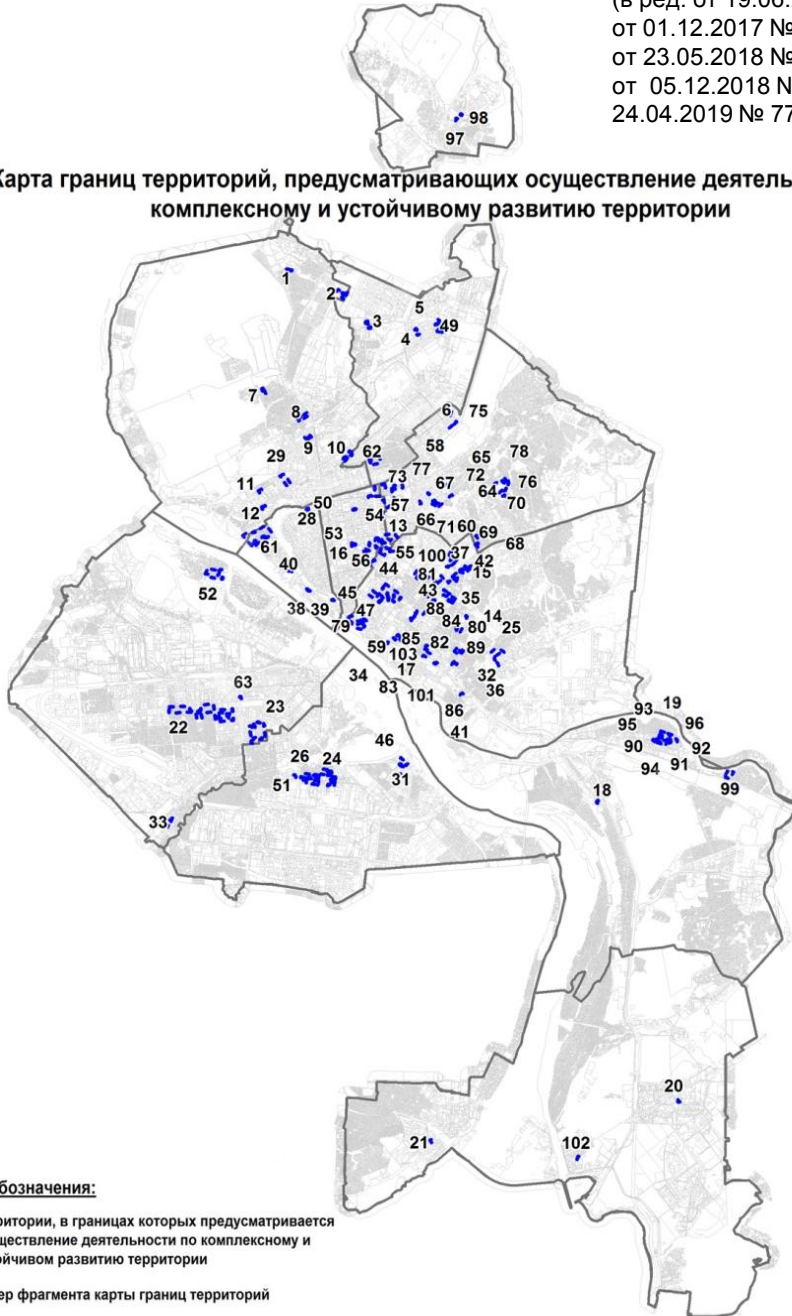

Приложение 8
к решению Совета депутатов
города Новосибирска
от 24.06.2009 № 1288
(в ред. от 19.06.2017 № 467,
от 01.12.2017 № 517,
от 23.05.2018 № 625,
от 05.12.2018 № 705, от
24.04.2019 № 776)

Карта границ территорий, предусматривающих осуществление деятельности по комплексному и устойчивому развитию территории

Масштаб 1:300000

1 территория, ограниченная улицами Арктической, Широтной и Просторной

Масштаб 1 : 10000

2 территория по улице Декоративный питомник

Масштаб 1 : 10000

3

территория, ограниченная улицами Фадеева и Игарской