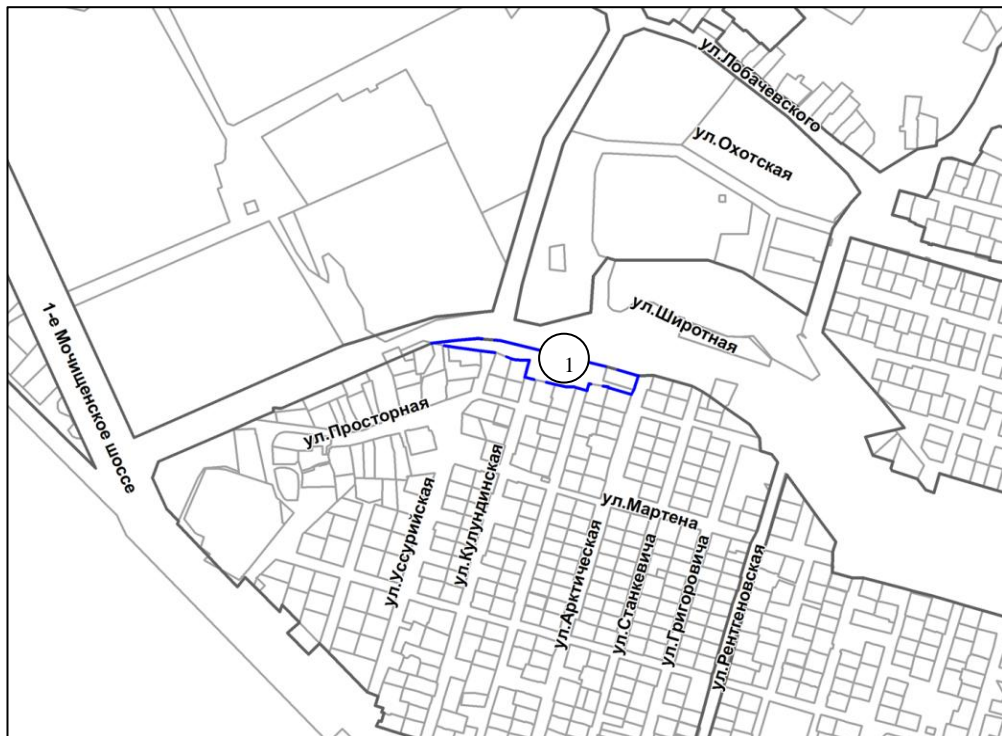

Приложение 8
к решению Совета депутатов
города Новосибирска
от 24.06.2009 № 1288
(в ред. от 19.06.2017 № 467,
от 01.12.2017 № 517,
от 23.05.2018 № 625,
от 05.12.2018 № 705, от
24.04.2019 № 776)

Карта границ территорий, предусматривающих осуществление деятельности по комплексному и устойчивому развитию территории

Масштаб 1:300000

1 территория, ограниченная улицами Арктической, Широтной и Просторной

Масштаб 1 : 10000

2 территория по улице Декоративный питомник

Масштаб 1 : 10000

3

территория, ограниченная улицами Фадеева и Игарской

Масштаб 1 : 7000

4

территория по улице Столетова

Масштаб 1 : 7000

5 территория, ограниченная улицами Дунаевского и Объединения

Масштаб 1 : 7000

- ⑥ территория ограниченная улицами Авиастроителей, Новая Заря, Республиканской