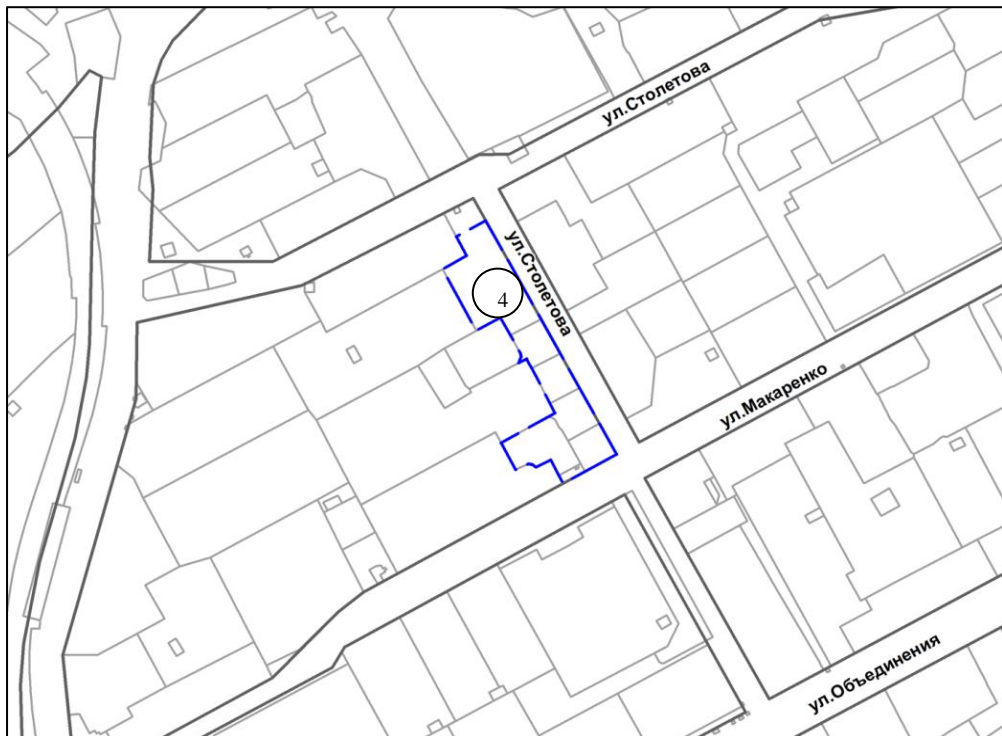

Масштаб 1:300000

1 территория, ограниченная улицами Арктической, Широтной и Просторной

Масштаб 1 : 10000

2 территория по улице Декоративный питомник

Масштаб 1 : 10000

3

территория, ограниченная улицами Фадеева и Игарской

Масштаб 1 : 7000

4

территория по улице Столетова

Масштаб 1 : 7000

5 территория, ограниченная улицами Дунаевского и Объединения

Масштаб 1 : 7000

- ⑥ территория ограниченная улицами Авиастроителей, Новая Заря, Республиканской