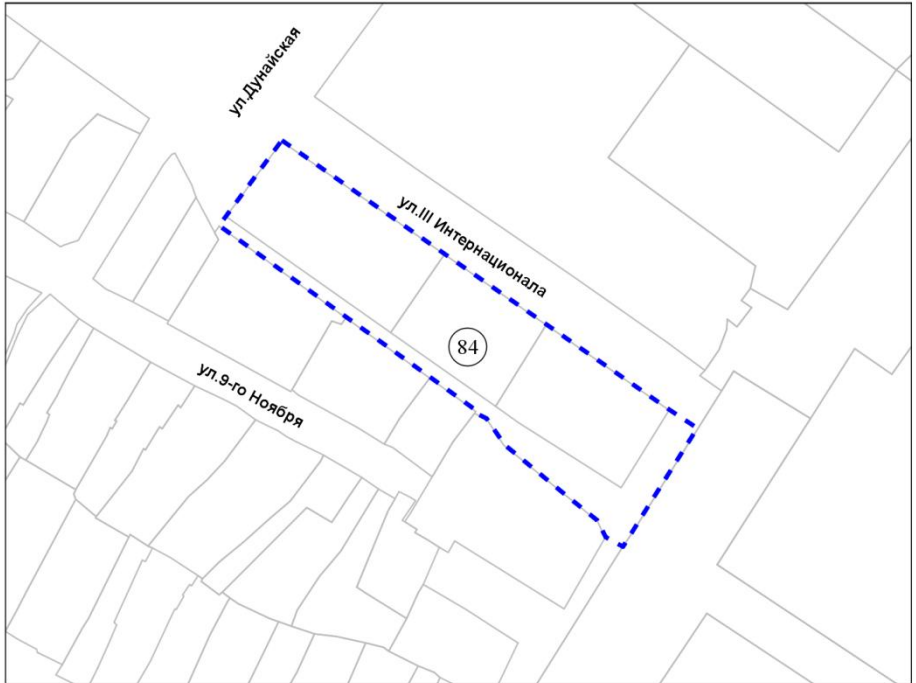

78 территория, ограниченная улицами Приiskовой, Ярослава Гашека

Масштаб 1 : 2 500

79 территория по улице Добролюбова

Масштаб 1 : 1 000

80 территория по улице Воинской

Масштаб 1 : 2 000

81 территория по улице Гаранина

Масштаб 1 : 1 000

82 территория по улице Нижегородской

Масштаб 1 : 1 000

- 83 территория, ограниченная улицами Нижегородской, Дунайской, III Интернационала

Масштаб 1 : 2 000

84 территория, ограниченная улицами III Интернационала, 9-го Ноября

Масштаб 1 : 2 000

85 территория, ограниченная улицами Грибоедова, Нижегородской

Масштаб 1 : 1 000

86 территория по улице Декабристов

Масштаб 1 : 2 000

87 территория, ограниченная улицами Кирова, Воскова, Нижегородской