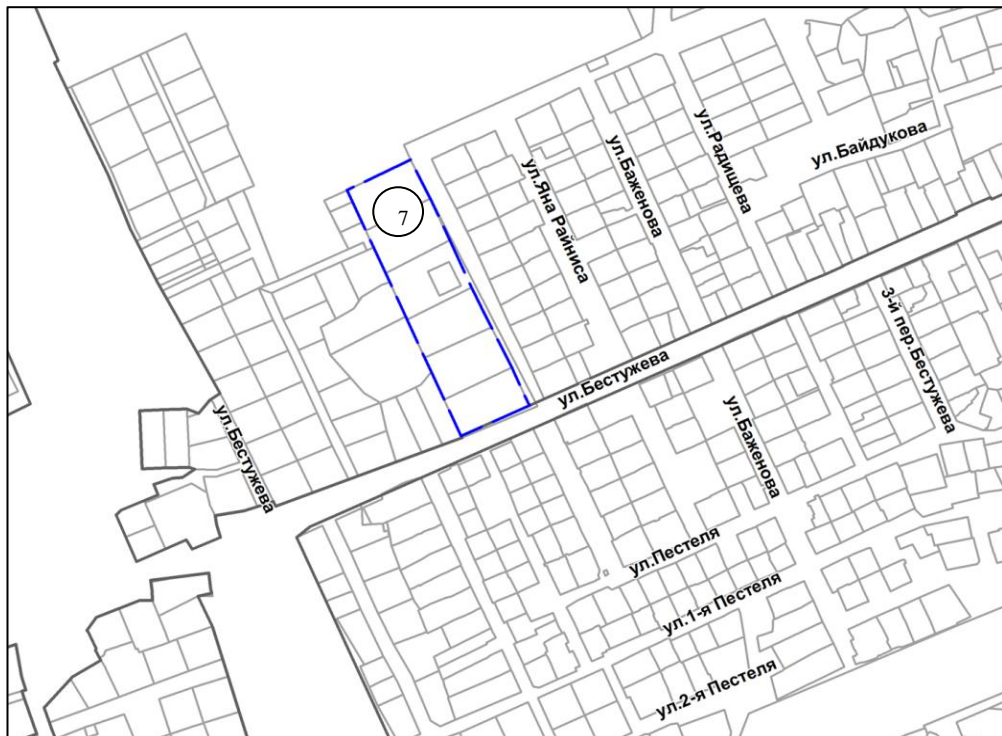

7 территория по улице Бестужева

Масштаб 1 : 7000