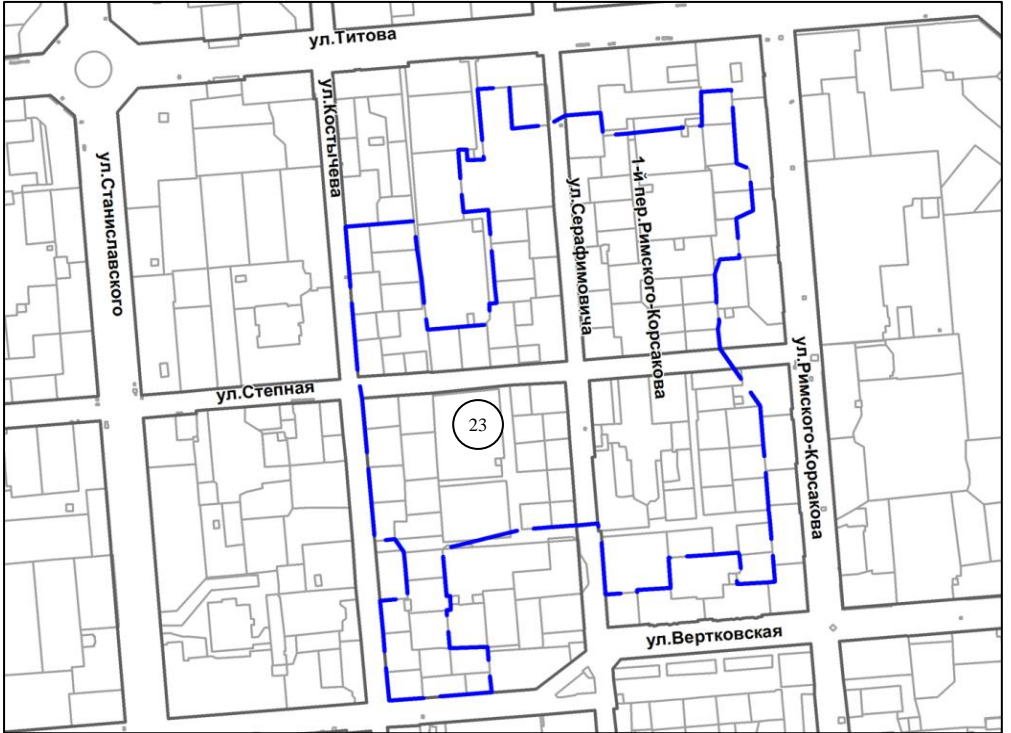

Масштаб 1 : 7000

20

территория, ограниченная улицами Арбузова, Океанской, Полевой и Вяземской

Масштаб 1 : 7000

21 территория, ограниченная улицами Ветлужской и Софийской

Масштаб 1 : 7000

22

территория, ограниченная улицами Связистов, Титова, Крашенинникова, Плахотного и Пархоменко

Масштаб 1 : 20000

23

территория, ограниченная улицами Титова, Костычева, Вертковской и Римского- Корсакова

Масштаб 1 : 10000

24

территория, ограниченная улицами Бебеля, Бурденко, 2-я Бурденко и 2-я Ольховская