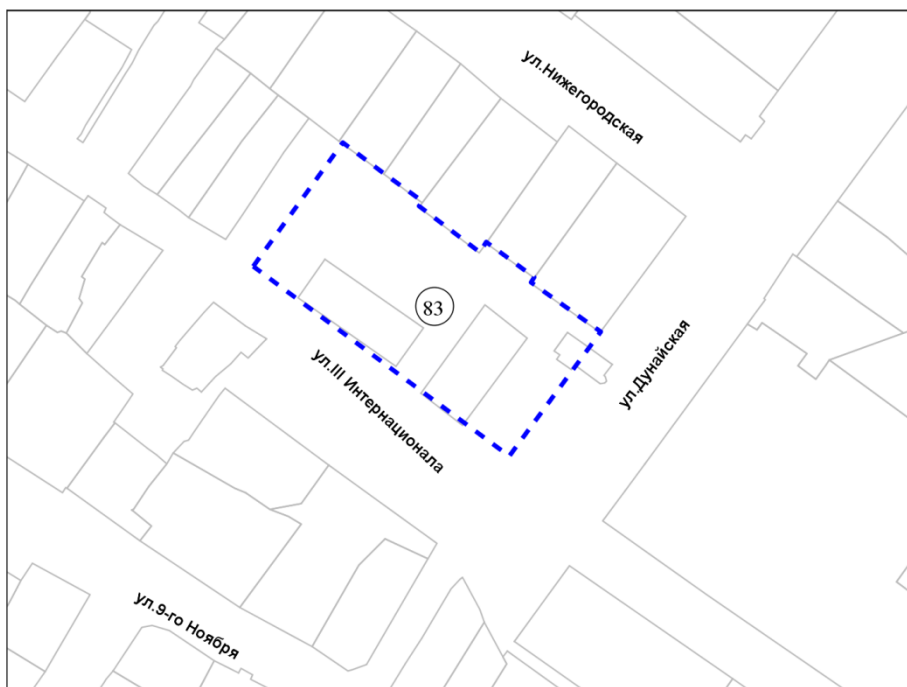

78 территория, ограниченная улицами Приiskовой, Ярослава Гашека

Масштаб 1 : 2 500

79 территория по улице Добролюбова

Масштаб 1 : 1 000

80 территория по улице Воинской

Масштаб 1 : 2 000

81 территория по улице Гаранина

Масштаб 1 : 1 000

82 территория по улице Нижегородской

Масштаб 1 : 1 000

- 83 территория, ограниченная улицами Нижегородской, Дунайской, III Интернационала

Масштаб 1 : 2 000

84 территория, ограниченная улицами III Интернационала, 9-го Ноября

Масштаб 1 : 2 000

85 территория, ограниченная улицами Грибоедова, Нижегородской

Масштаб 1 : 1 000

86 территория по улице Декабристов

Масштаб 1 : 2 000

87 территория, ограниченная улицами Кирова, Воскова, Нижегородской

Масштаб 1 : 2 500

88 территория по улице Пролетарская

Масштаб 1 : 1 000

89 территория, ограниченная улицами Пролетарской, Грибоедова, Карла Либкнехта

Масштаб 1 : 2 000

90 территория по улице Качалова

Масштаб 1 : 1 000