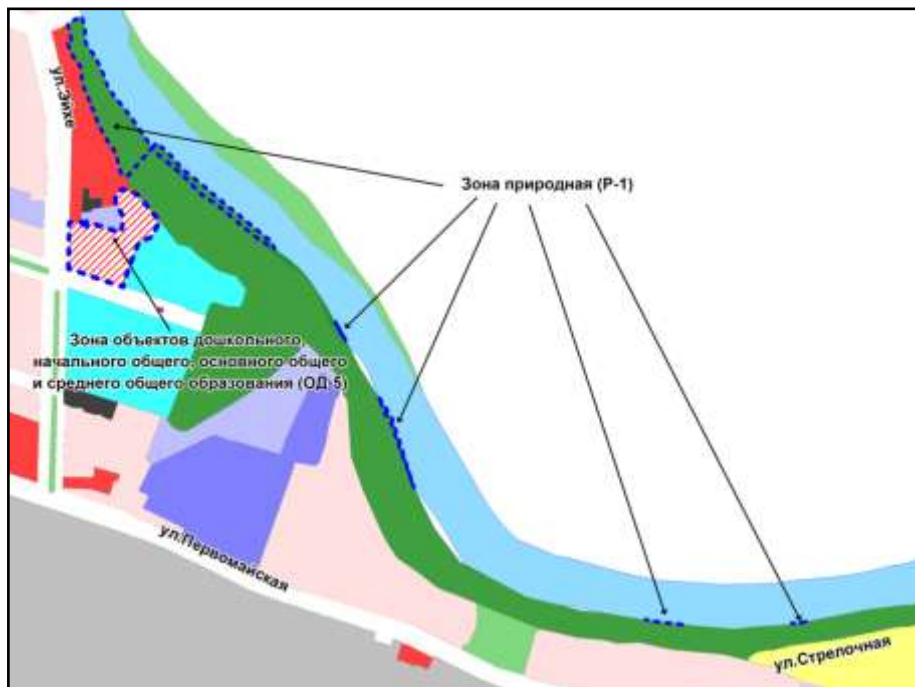

Приложение 19 к заключению по результатам публичных слушаний от 26 мая 2016 года по проекту решения Совета депутатов города Новосибирска «О внесении изменений в приложение 2 к решению Совета депутатов города Новосибирска от 24.06.2009 № 1288 «О Правилах землепользования и застройки города Новосибирска»

Фрагмент карты градостроительного зонирования территории города Новосибирска

Масштаб 1 : 15000