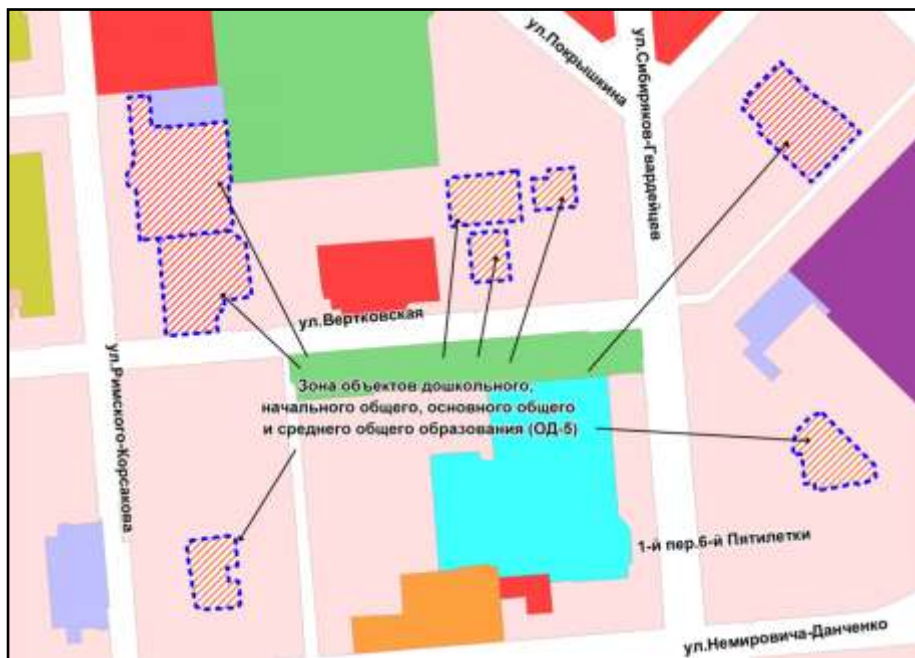

Приложение 50 к заключению по результатам публичных слушаний от 26 мая 2016 года по проекту решения Совета депутатов города Новосибирска «О внесении изменений в приложение 2 к решению Совета депутатов города Новосибирска от 24.06.2009 № 1288 «О Правилах землепользования и застройки города Новосибирска»

Фрагмент карты градостроительного зонирования территории города Новосибирска

Масштаб 1 : 10000