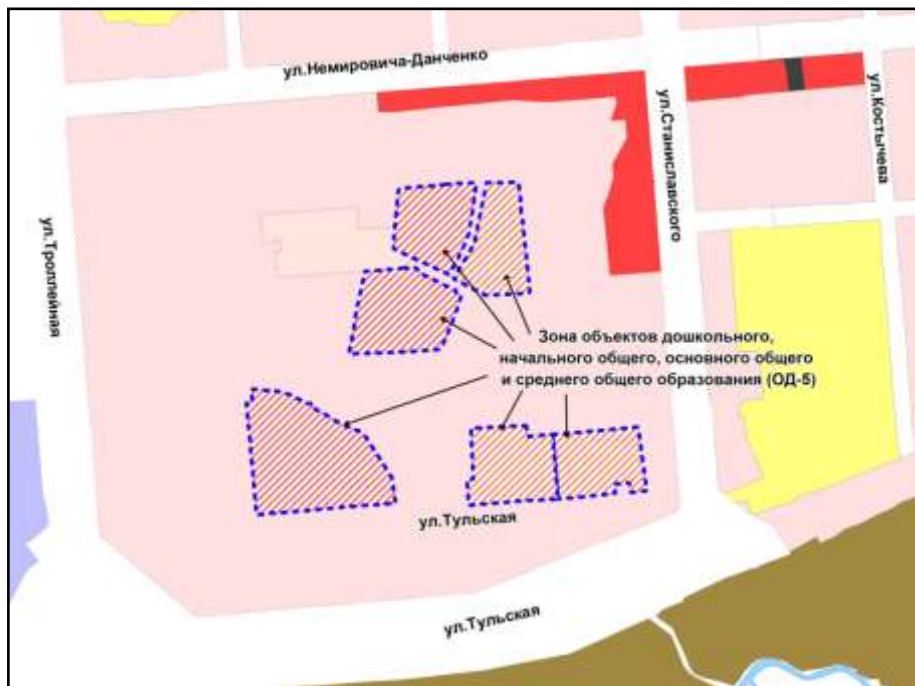

Приложение 60 к заключению по результатам публичных слушаний от 26 мая 2016 года по проекту решения Совета депутатов города Новосибирска «О внесении изменений в приложение 2 к решению Совета депутатов города Новосибирска от 24.06.2009 № 1288 «О Правилах землепользования и застройки города Новосибирска»

Фрагмент карты градостроительного зонирования территории города Новосибирска

Масштаб 1 : 10000