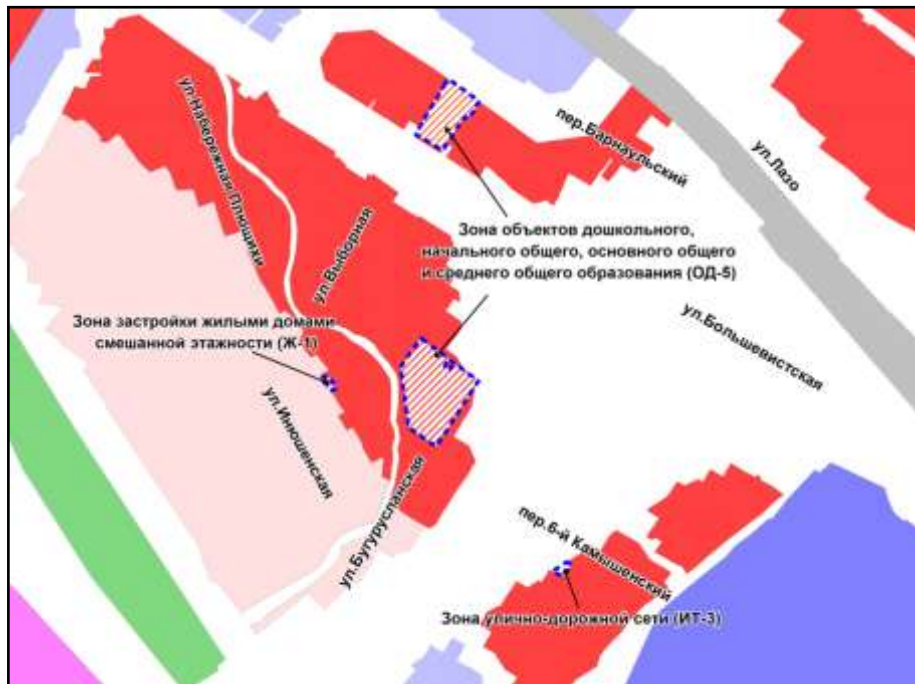

Приложение 6 к заключению по результатам публичных слушаний от 26 мая 2016 года по проекту решения Совета депутатов города Новосибирска «О внесении изменений в приложение 2 к решению Совета депутатов города Новосибирска от 24.06.2009 № 1288 «О Правилах землепользования и застройки города Новосибирска»

Фрагмент карты градостроительного зонирования территории города Новосибирска

Масштаб 1 : 10000