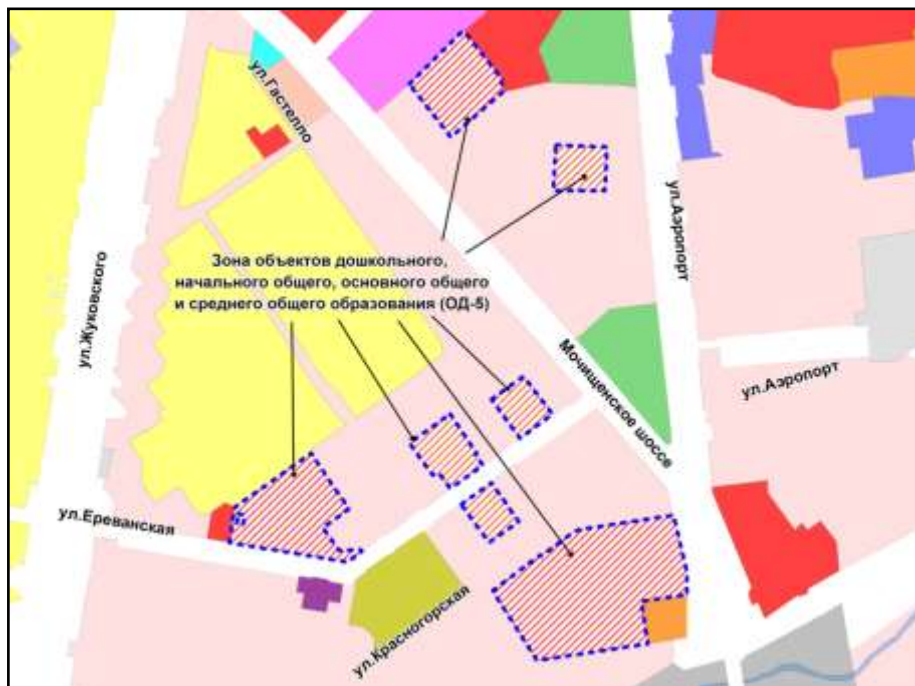

Приложение 46 к заключению по результатам публичных слушаний от 26 мая 2016 года по проекту решения Совета депутатов города Новосибирска «О внесении изменений в приложение 2 к решению Совета депутатов города Новосибирска от 24.06.2009 № 1288 «О Правилах землепользования и застройки города Новосибирска»

Фрагмент карты градостроительного зонирования территории города Новосибирска

Масштаб 1 : 10000