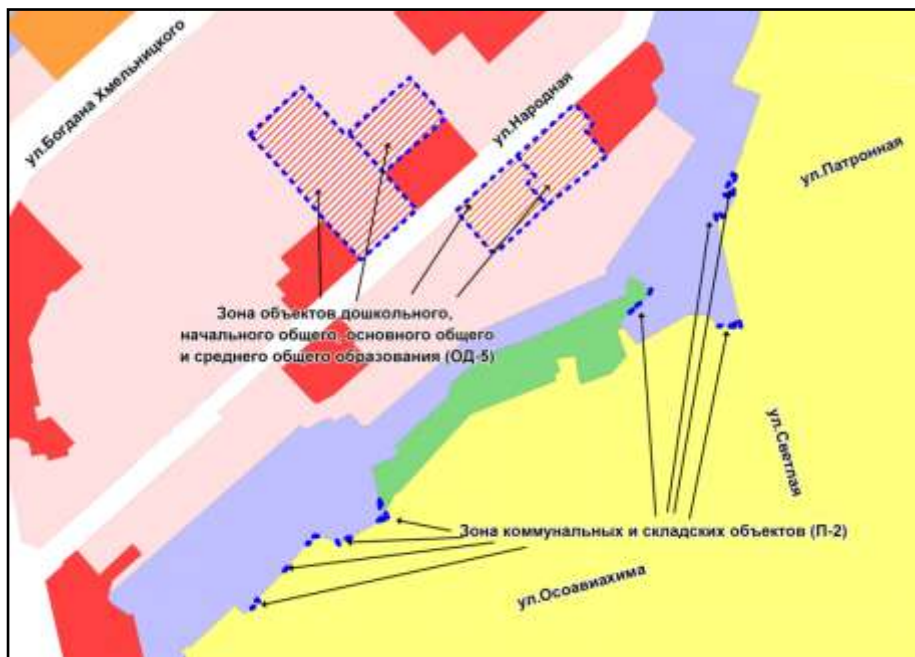

Приложение 5 к заключению по результатам публичных слушаний от 26 мая 2016 года по проекту решения Совета депутатов города Новосибирска «О внесении изменений в приложение 2 к решению Совета депутатов города Новосибирска от 24.06.2009 № 1288 «О Правилах землепользования и застройки города Новосибирска»

Фрагмент карты градостроительного зонирования территории города Новосибирска

Масштаб 1 : 7000