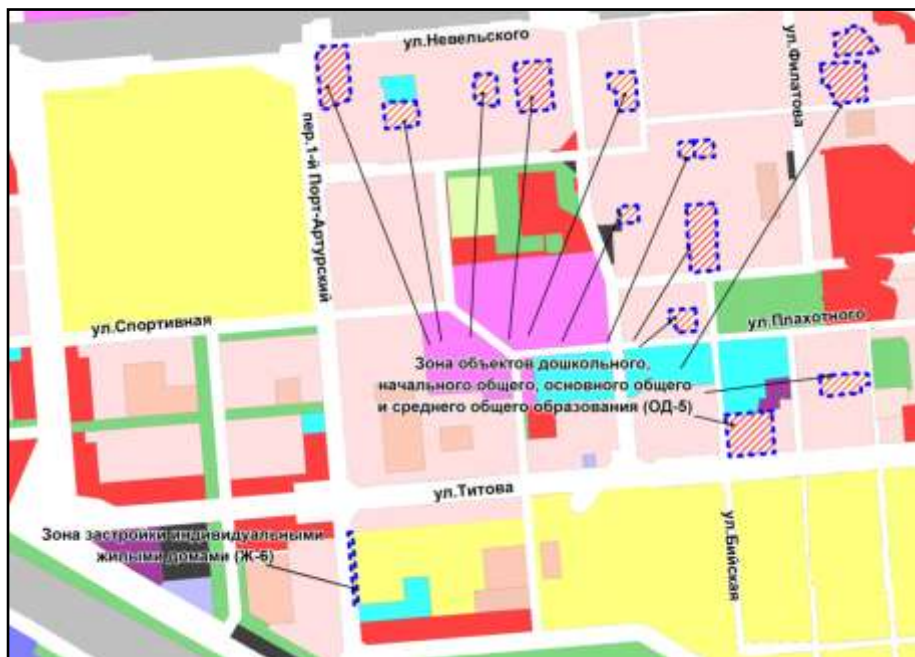

Приложение 56 к заключению по результатам публичных слушаний от 26 мая 2016 года по проекту решения Совета депутатов города Новосибирска «О внесении изменений в приложение 2 к решению Совета депутатов города Новосибирска от 24.06.2009 № 1288 «О Правилах землепользования и застройки города Новосибирска»

Фрагмент карты градостроительного зонирования территории города Новосибирска

Масштаб 1 : 25000