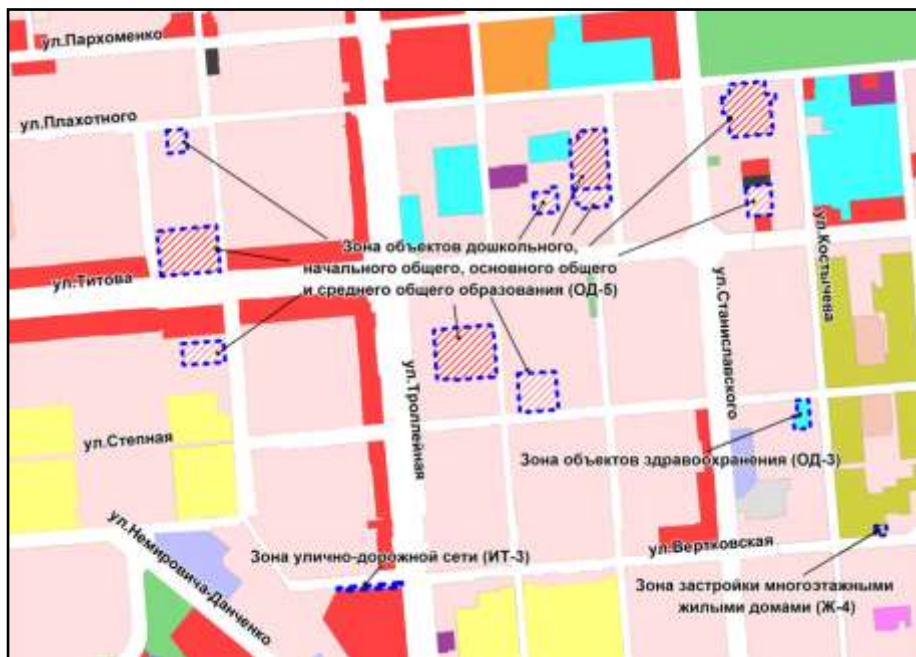

Приложение 16 к заключению по результатам публичных слушаний от 26 мая 2016 года по проекту решения Совета депутатов города Новосибирска «О внесении изменений в приложение 2 к решению Совета депутатов города Новосибирска от 24.06.2009 № 1288 «О Правилах землепользования и застройки города Новосибирска»

Фрагмент карты градостроительного зонирования территории города Новосибирска

Масштаб 1 : 20000