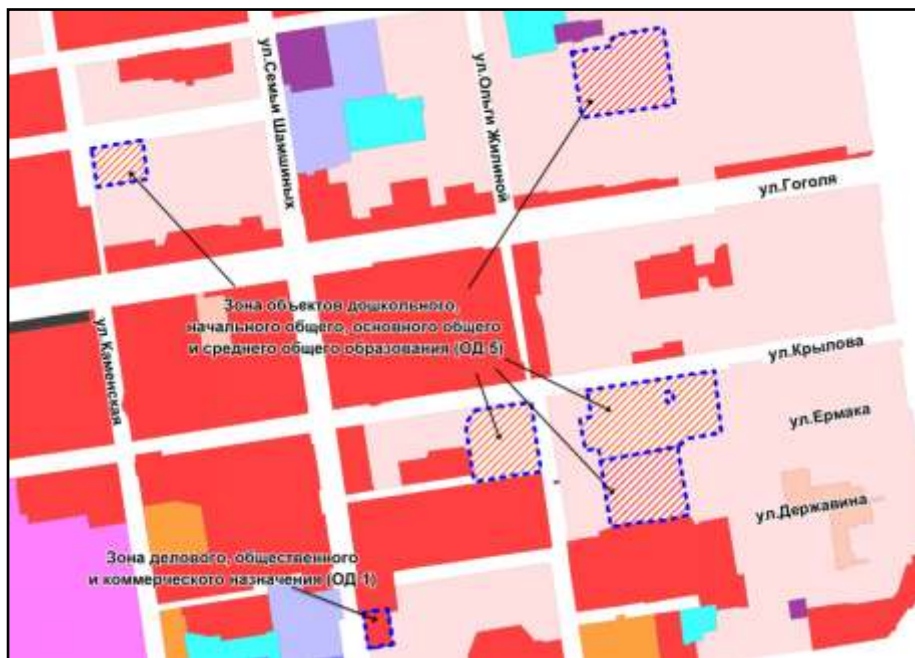

Приложение 17 к заключению по результатам публичных слушаний от 26 мая 2016 года по проекту решения Совета депутатов города Новосибирска «О внесении изменений в приложение 2 к решению Совета депутатов города Новосибирска от 24.06.2009 № 1288 «О Правилах землепользования и застройки города Новосибирска»

Фрагмент карты градостроительного зонирования территории города Новосибирска

Масштаб 1 : 10000