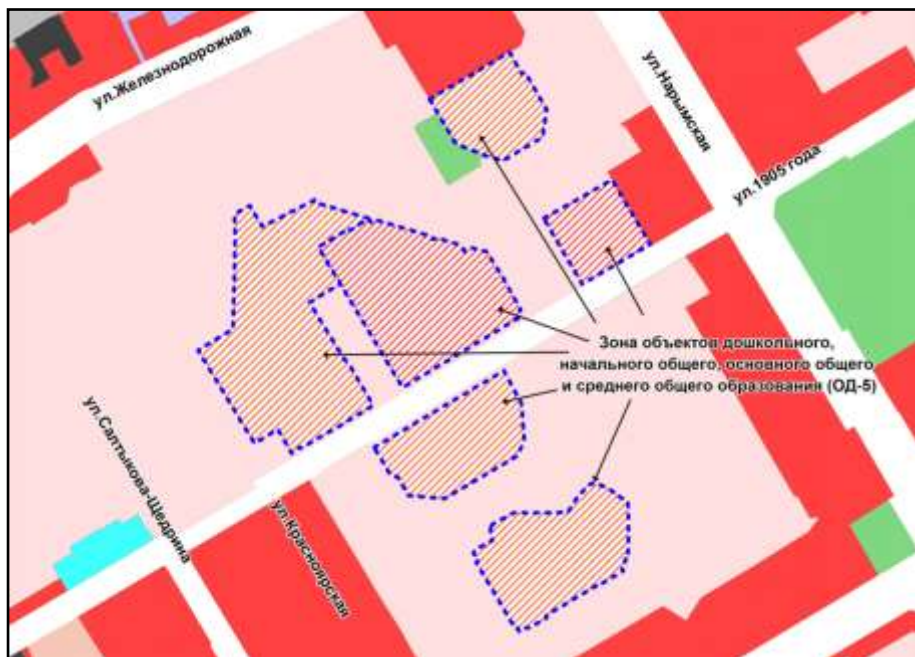

Приложение 39 к заключению по результатам публичных слушаний от 26 мая 2016 года по проекту решения Совета депутатов города Новосибирска «О внесении изменений в приложение 2 к решению Совета депутатов города Новосибирска от 24.06.2009 № 1288 «О Правилах землепользования и застройки города Новосибирска»

Фрагмент карты градостроительного зонирования территории города Новосибирска

Масштаб 1 : 7000