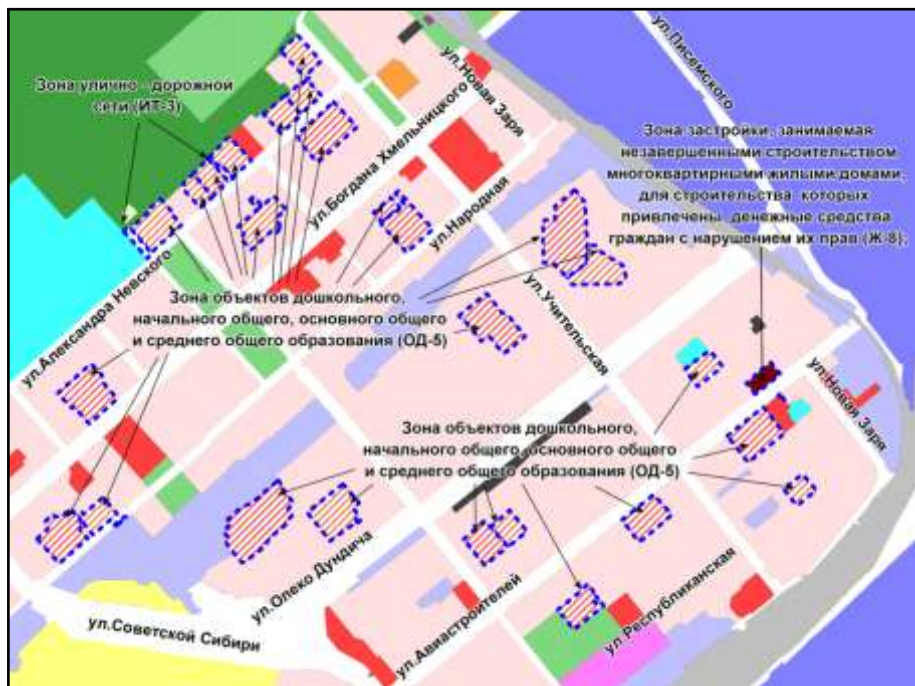

Приложение 9 к заключению по результатам публичных слушаний от 26 мая 2016 года по проекту решения Совета депутатов города Новосибирска «О внесении изменений в приложение 2 к решению Совета депутатов города Новосибирска от 24.06.2009 № 1288 «О Правилах землепользования и застройки города Новосибирска»

Фрагмент карты градостроительного зонирования территории города Новосибирска

Масштаб 1 : 20000