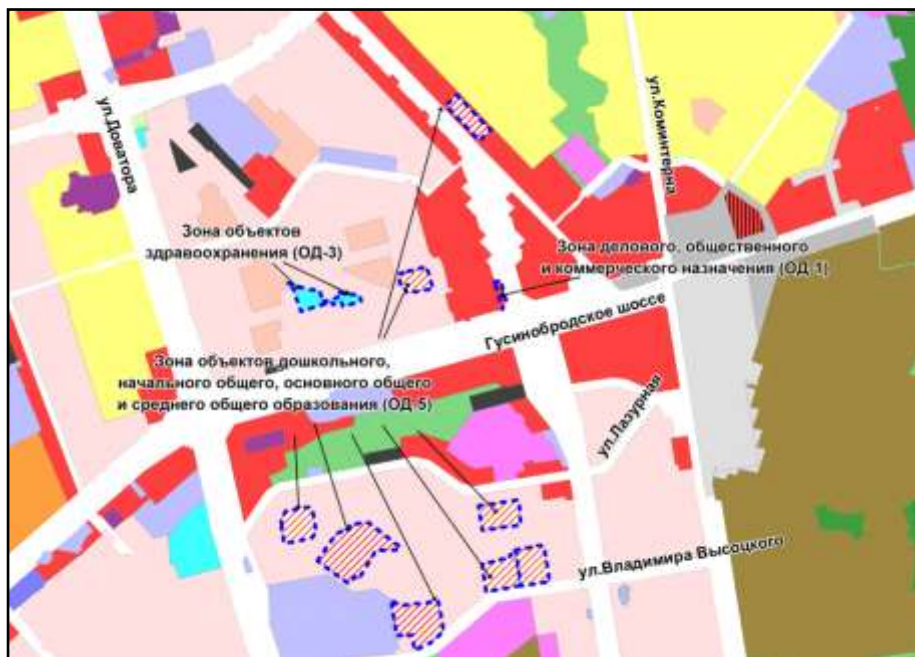

Приложение 10 к заключению по результатам публичных слушаний от 26 мая 2016 года по проекту решения Совета депутатов города Новосибирска «О внесении изменений в приложение 2 к решению Совета депутатов города Новосибирска от 24.06.2009 № 1288 «О Правилах землепользования и застройки города Новосибирска»

Фрагмент карты градостроительного зонирования территории города Новосибирска

Масштаб 1 : 25000