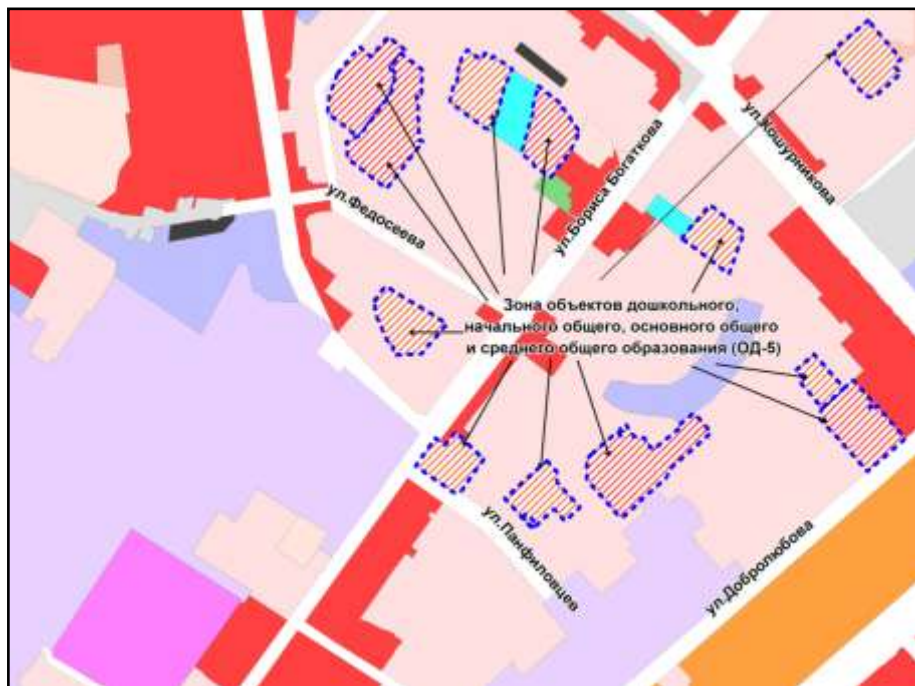

Приложение 48 к заключению по результатам публичных слушаний от 26 мая 2016 года по проекту решения Совета депутатов города Новосибирска «О внесении изменений в приложение 2 к решению Совета депутатов города Новосибирска от 24.06.2009 № 1288 «О Правилах землепользования и застройки города Новосибирска»

Фрагмент карты градостроительного зонирования территории города Новосибирска

Масштаб 1 : 15000