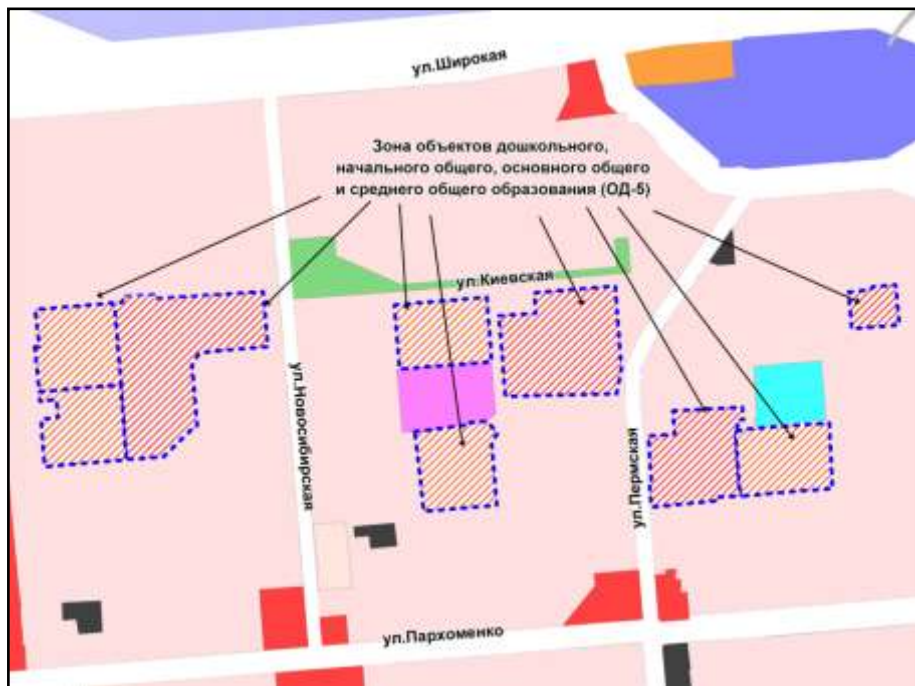

Приложение 59 к заключению по результатам публичных слушаний от 26 мая 2016 года по проекту решения Совета депутатов города Новосибирска «О внесении изменений в приложение 2 к решению Совета депутатов города Новосибирска от 24.06.2009 № 1288 «О Правилах землепользования и застройки города Новосибирска»

Фрагмент карты градостроительного зонирования территории города Новосибирска

Масштаб 1 : 10000