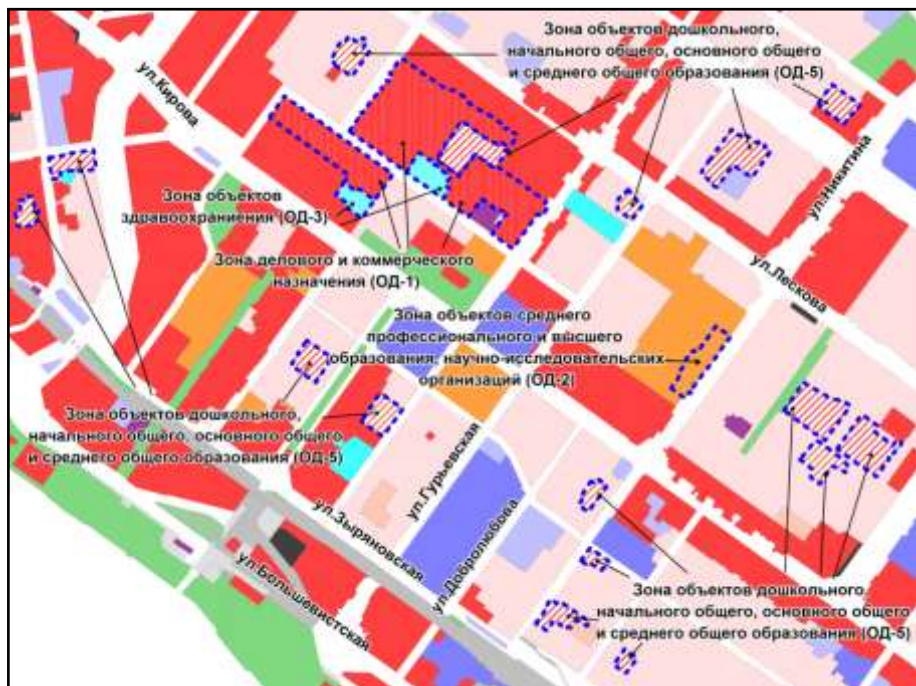

Приложение 33 к заключению по результатам публичных слушаний от 26 мая 2016 года по проекту решения Совета депутатов города Новосибирска «О внесении изменений в приложение 2 к решению Совета депутатов города Новосибирска от 24.06.2009 № 1288 «О Правилах землепользования и застройки города Новосибирска»

Фрагмент карты градостроительного зонирования территории города Новосибирска

Масштаб 1 : 25000