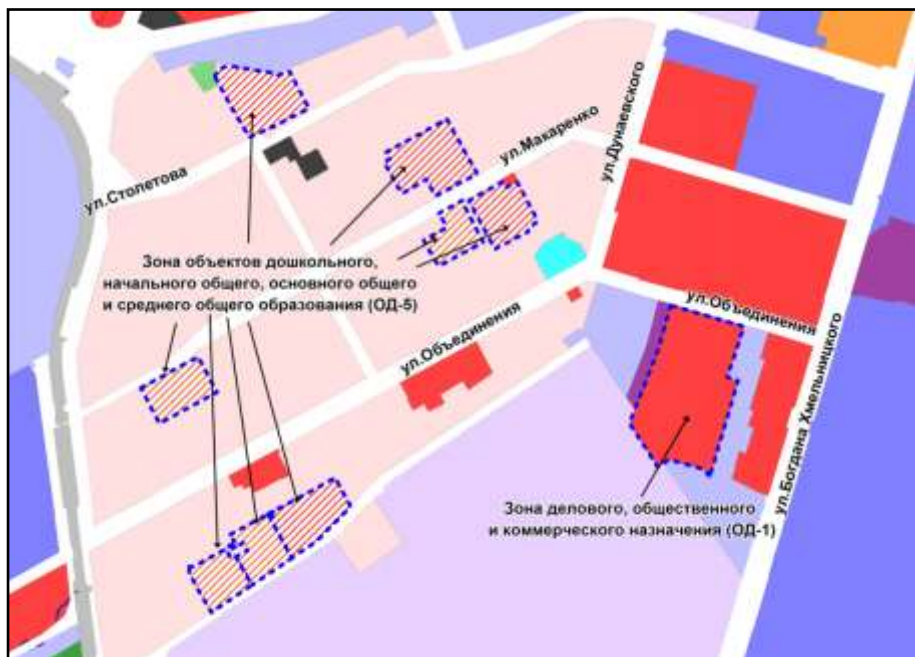

Приложение 7 к заключению по результатам публичных слушаний от 26 мая 2016 года по проекту решения Совета депутатов города Новосибирска «О внесении изменений в приложение 2 к решению Совета депутатов города Новосибирска от 24.06.2009 № 1288 «О Правилах землепользования и застройки города Новосибирска»

Фрагмент карты градостроительного зонирования территории города Новосибирска

Масштаб 1 : 15000