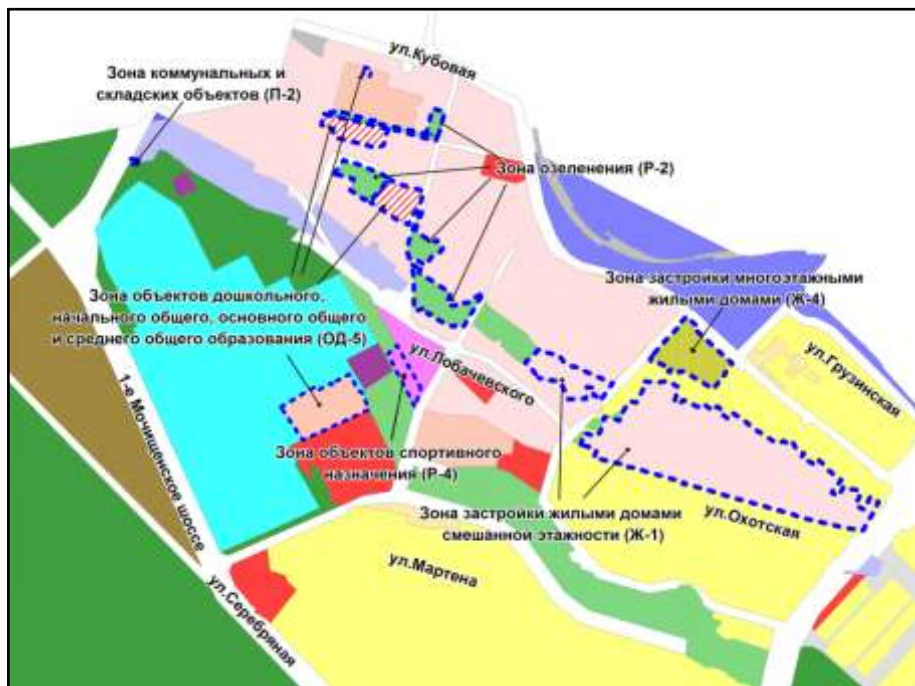

Приложение 31 к заключению по результатам публичных слушаний от 26 мая 2016 года по проекту решения Совета депутатов города Новосибирска «О внесении изменений в приложение 2 к решению Совета депутатов города Новосибирска от 24.06.2009 № 1288 «О Правилах землепользования и застройки города Новосибирска»

Фрагмент карты градостроительного зонирования территории города Новосибирска

Масштаб 1 : 20000