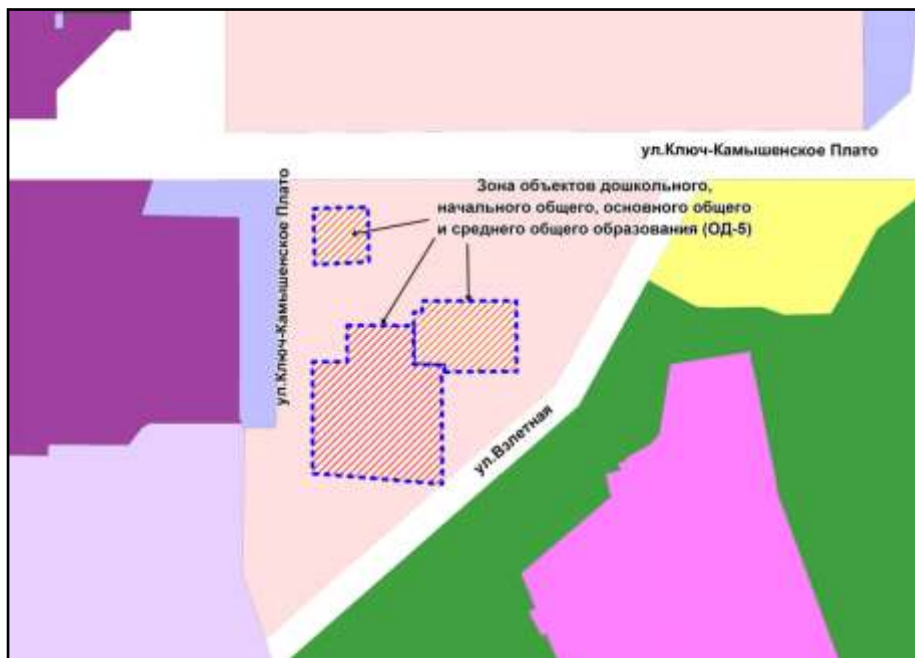

Приложение 49 к заключению по результатам публичных слушаний от 26 мая 2016 года по проекту решения Совета депутатов города Новосибирска «О внесении изменений в приложение 2 к решению Совета депутатов города Новосибирска от 24.06.2009 № 1288 «О Правилах землепользования и застройки города Новосибирска»

Фрагмент карты градостроительного зонирования территории города Новосибирска

Масштаб 1 : 10000