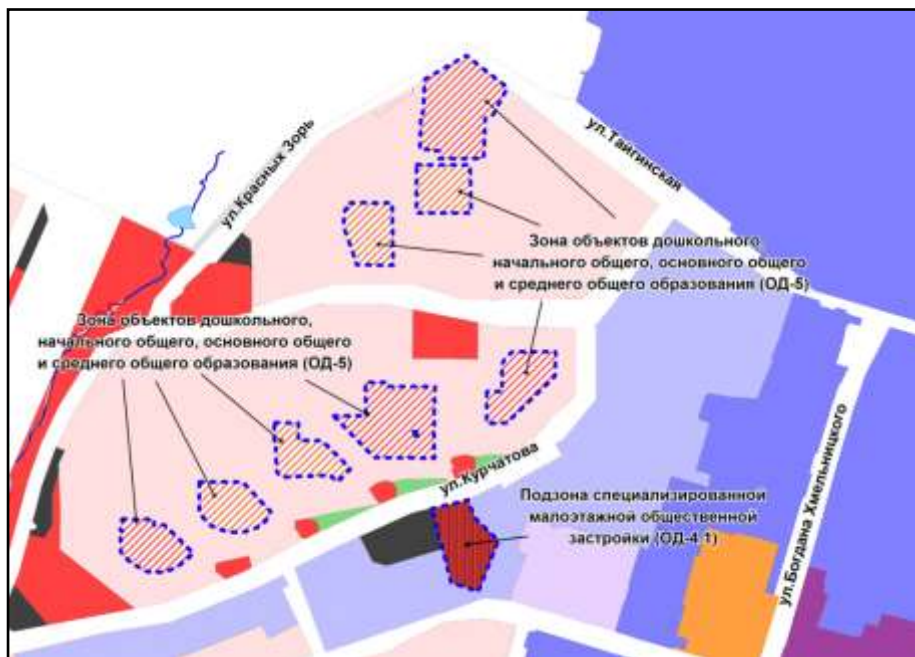

Приложение 26 к заключению по результатам публичных слушаний от 26 мая 2016 года по проекту решения Совета депутатов города Новосибирска «О внесении изменений в приложение 2 к решению Совета депутатов города Новосибирска от 24.06.2009 № 1288 «О Правилах землепользования и застройки города Новосибирска»

Фрагмент карты градостроительного зонирования территории города Новосибирска

Масштаб 1 : 15000