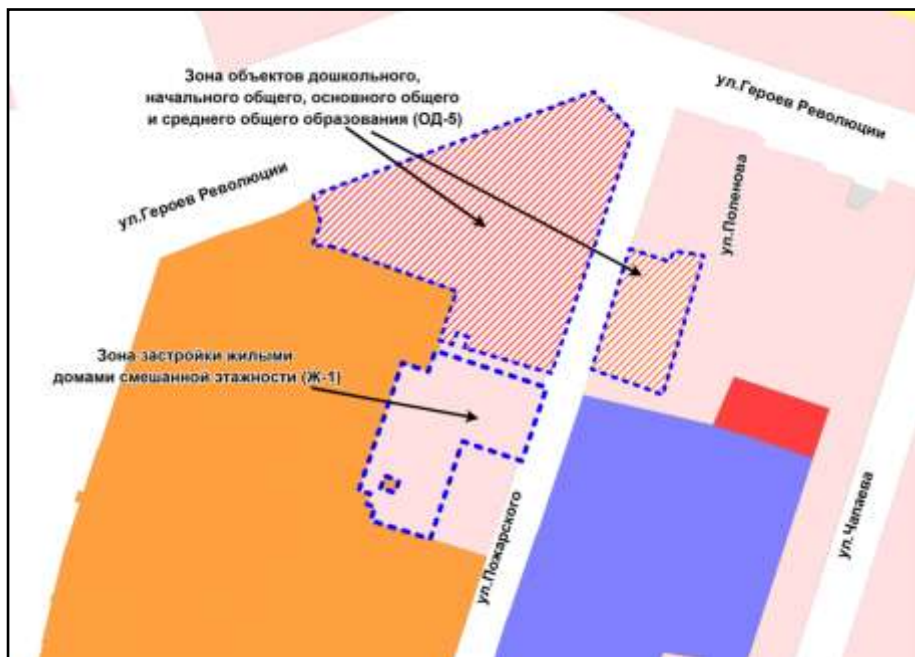

Приложение 4 к заключению по результатам публичных слушаний от 26 мая 2016 года по проекту решения Совета депутатов города Новосибирска «О внесении изменений в приложение 2 к решению Совета депутатов города Новосибирска от 24.06.2009 № 1288 «О Правилах землепользования и застройки города Новосибирска»

Фрагмент карты градостроительного зонирования территории города Новосибирска

Масштаб 1 : 5000