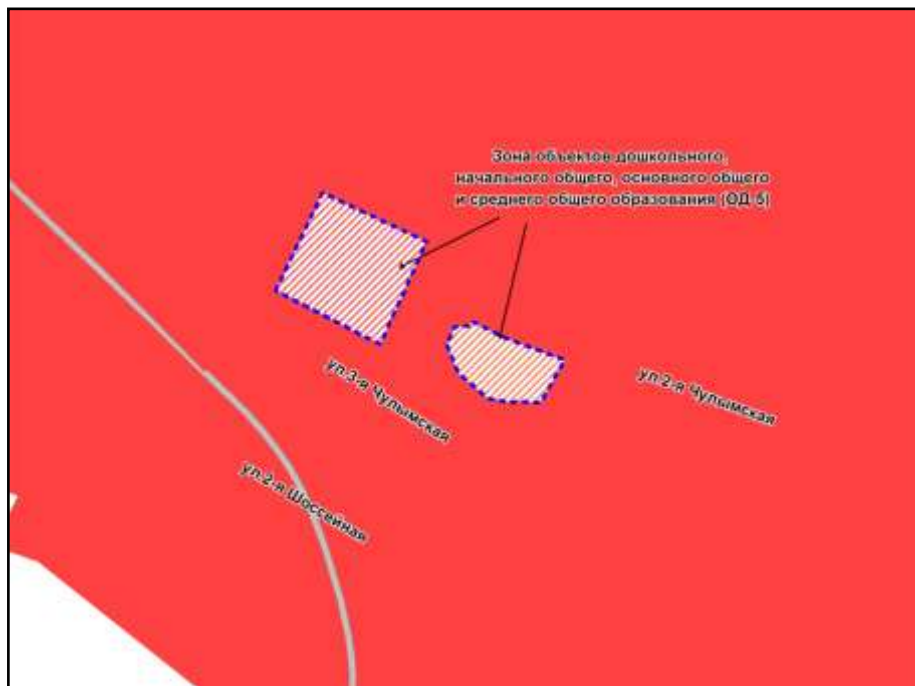

Приложение 55 к заключению по результатам публичных слушаний от 26 мая 2016 года по проекту решения Совета депутатов города Новосибирска «О внесении изменений в приложение 2 к решению Совета депутатов города Новосибирска от 24.06.2009 № 1288 «О Правилах землепользования и застройки города Новосибирска»

Фрагмент карты градостроительного зонирования территории города Новосибирска

Масштаб 1 : 7000