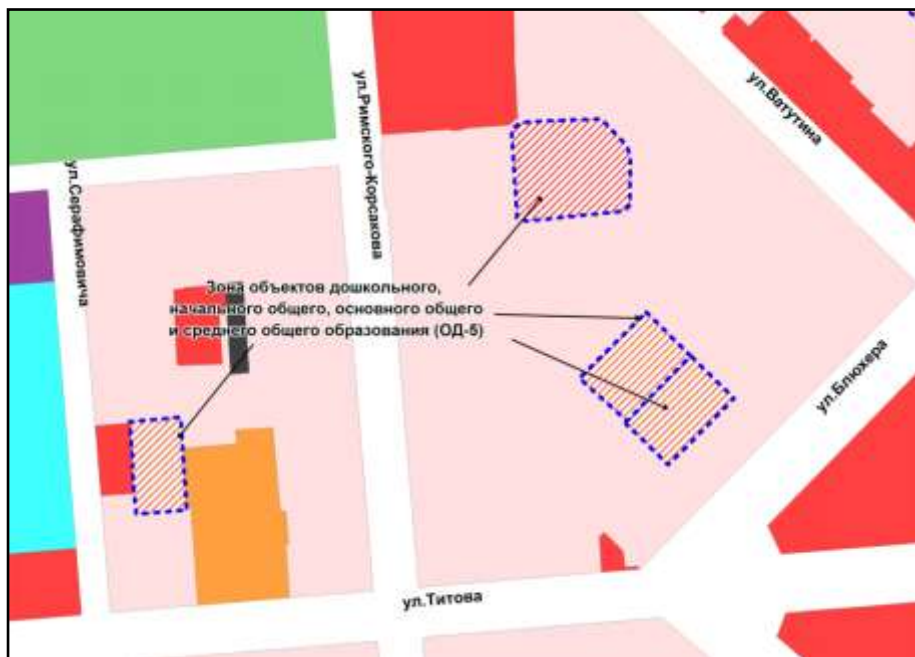

Приложение 54 к заключению по результатам публичных слушаний от 26 мая 2016 года по проекту решения Совета депутатов города Новосибирска «О внесении изменений в приложение 2 к решению Совета депутатов города Новосибирска от 24.06.2009 № 1288 «О Правилах землепользования и застройки города Новосибирска»

Фрагмент карты градостроительного зонирования территории города Новосибирска

Масштаб 1 : 7000