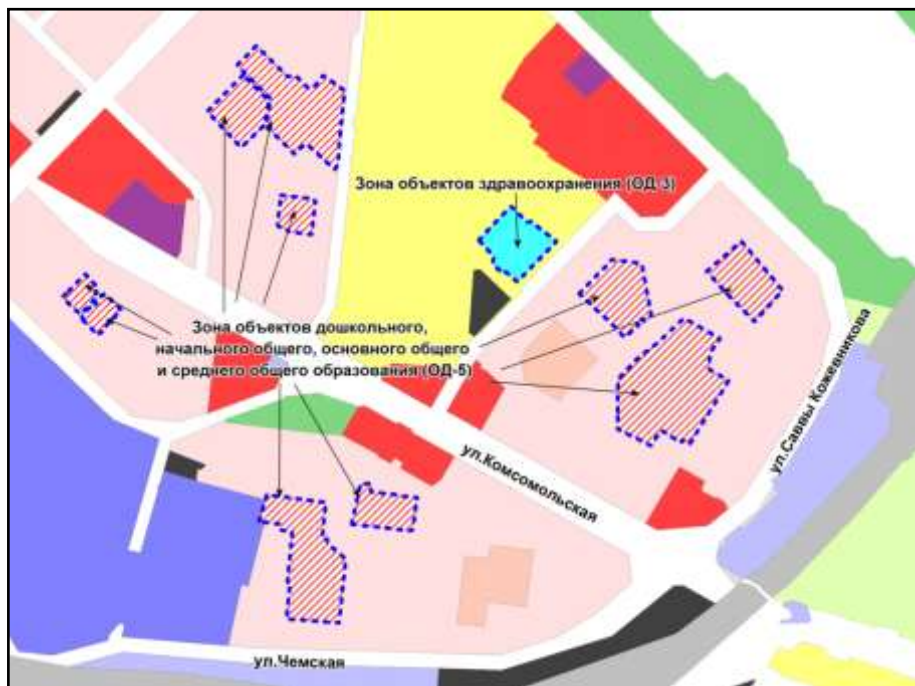

Приложение 53 к заключению по результатам публичных слушаний от 26 мая 2016 года по проекту решения Совета депутатов города Новосибирска «О внесении изменений в приложение 2 к решению Совета депутатов города Новосибирска от 24.06.2009 № 1288 «О Правилах землепользования и застройки города Новосибирска»

Фрагмент карты градостроительного зонирования территории города Новосибирска

Масштаб 1 : 15000