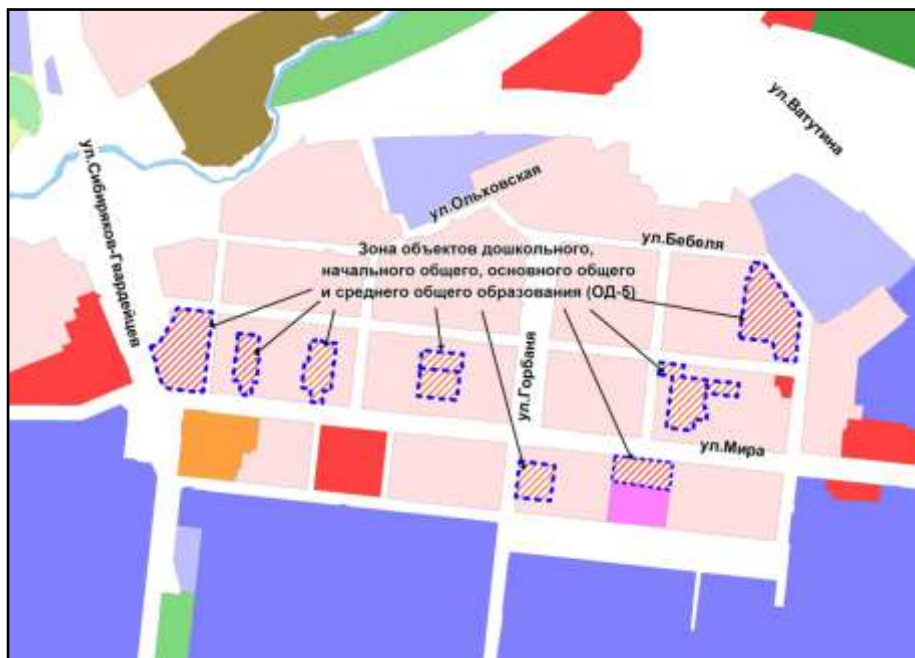

Приложение 52 к заключению по результатам публичных слушаний от 26 мая 2016 года по проекту решения Совета депутатов города Новосибирска «О внесении изменений в приложение 2 к решению Совета депутатов города Новосибирска от 24.06.2009 № 1288 «О Правилах землепользования и застройки города Новосибирска»

Фрагмент карты градостроительного зонирования территории города Новосибирска

Масштаб 1 : 15000