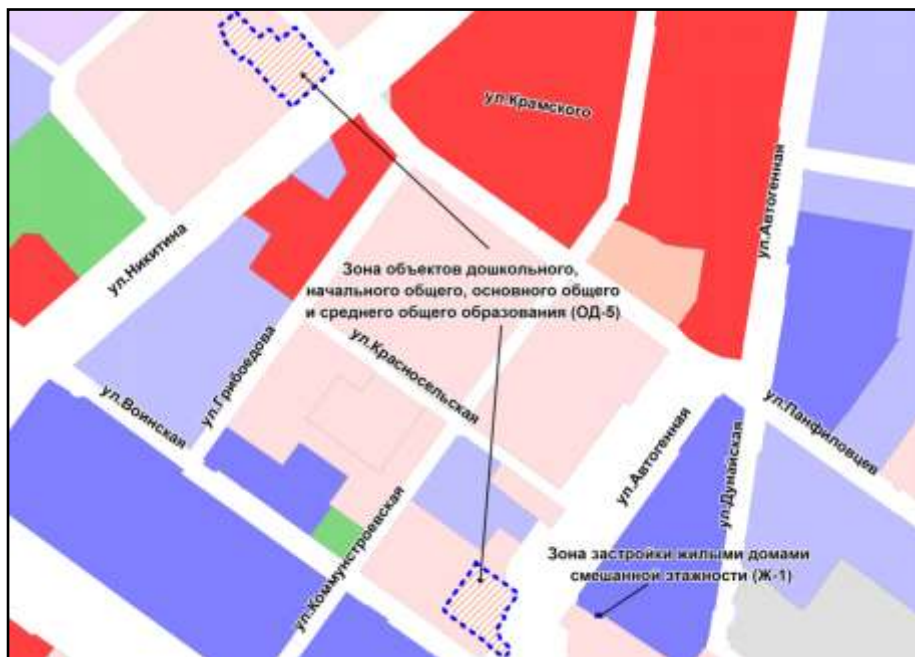

Приложение 44 к заключению по результатам публичных слушаний от 26 мая 2016 года по проекту решения Совета депутатов города Новосибирска «О внесении изменений в приложение 2 к решению Совета депутатов города Новосибирска от 24.06.2009 № 1288 «О Правилах землепользования и застройки города Новосибирска»

Фрагмент карты градостроительного зонирования территории города Новосибирска

Масштаб 1 : 10000