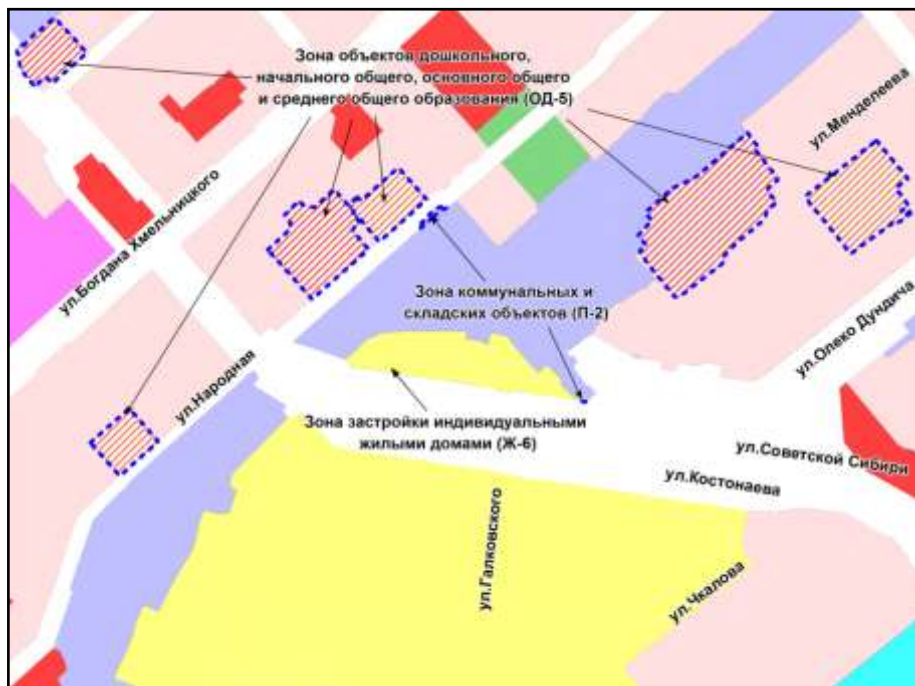

Приложение 12 к заключению по результатам публичных слушаний от 26 мая 2016 года по проекту решения Совета депутатов города Новосибирска «О внесении изменений в приложение 2 к решению Совета депутатов города Новосибирска от 24.06.2009 № 1288 «О Правилах землепользования и застройки города Новосибирска»

Фрагмент карты градостроительного зонирования территории города Новосибирска

Масштаб 1 : 10000