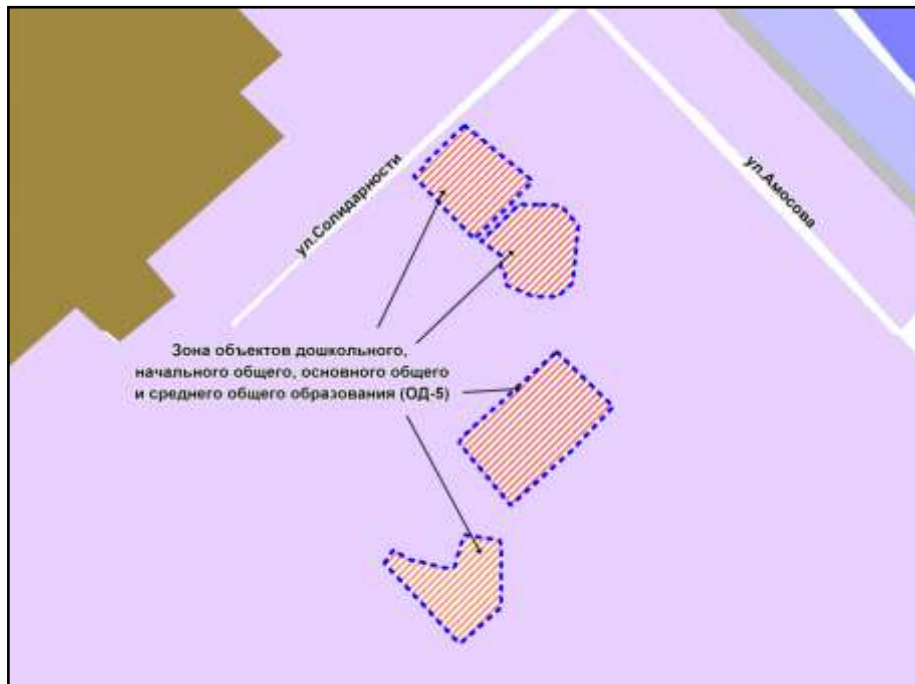

Приложение 36 к заключению по результатам публичных слушаний от 26 мая 2016 года по проекту решения Совета депутатов города Новосибирска «О внесении изменений в приложение 2 к решению Совета депутатов города Новосибирска от 24.06.2009 № 1288 «О Правилах землепользования и застройки города Новосибирска»

Фрагмент карты градостроительного зонирования территории города Новосибирска

Масштаб 1 : 10000