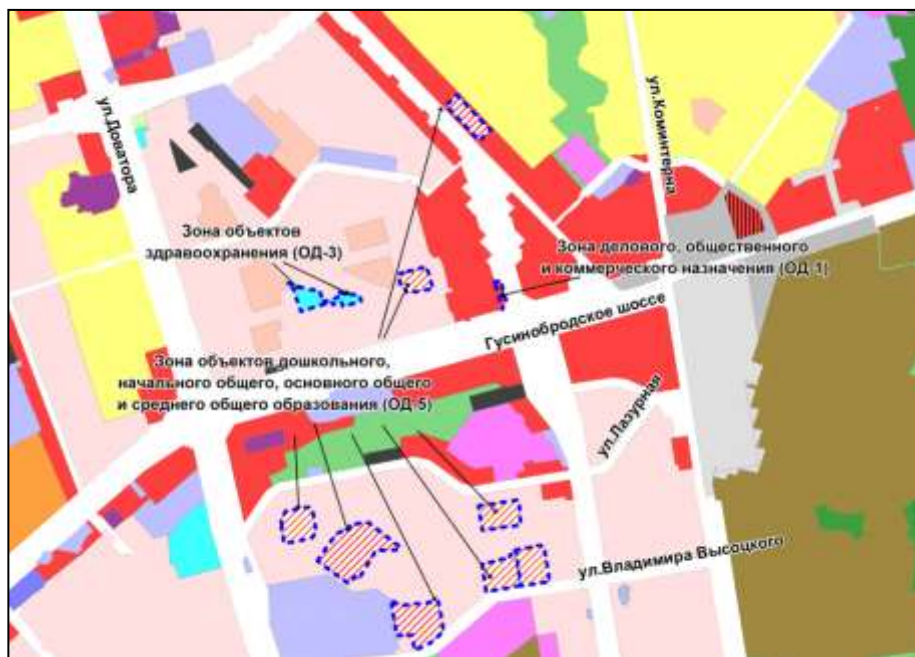

Приложение 10 к заключению по результатам публичных слушаний от 26 мая 2016 года по проекту решения Совета депутатов города Новосибирска «О внесении изменений в приложение 2 к решению Совета депутатов города Новосибирска от 24.06.2009 № 1288 «О Правилах землепользования и застройки города Новосибирска»

Фрагмент карты градостроительного зонирования территории города Новосибирска

Масштаб 1 : 25000