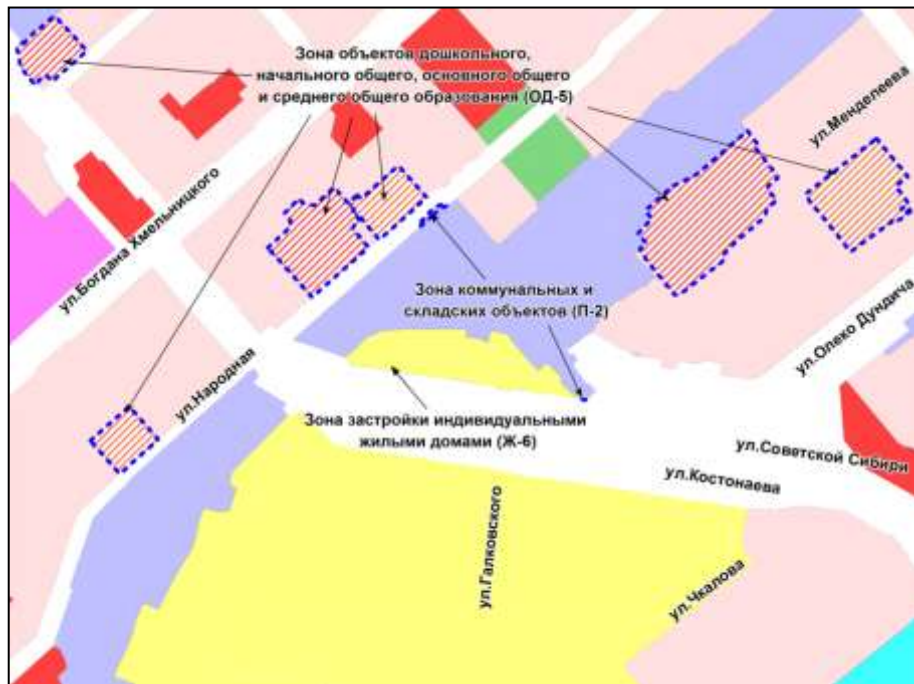

Приложение 12 к заключению по результатам публичных слушаний от 26 мая 2016 года по проекту решения Совета депутатов города Новосибирска «О внесении изменений в приложение 2 к решению Совета депутатов города Новосибирска от 24.06.2009 № 1288 «О Правилах землепользования и застройки города Новосибирска»

Фрагмент карты градостроительного зонирования территории города Новосибирска

Масштаб 1 : 10000