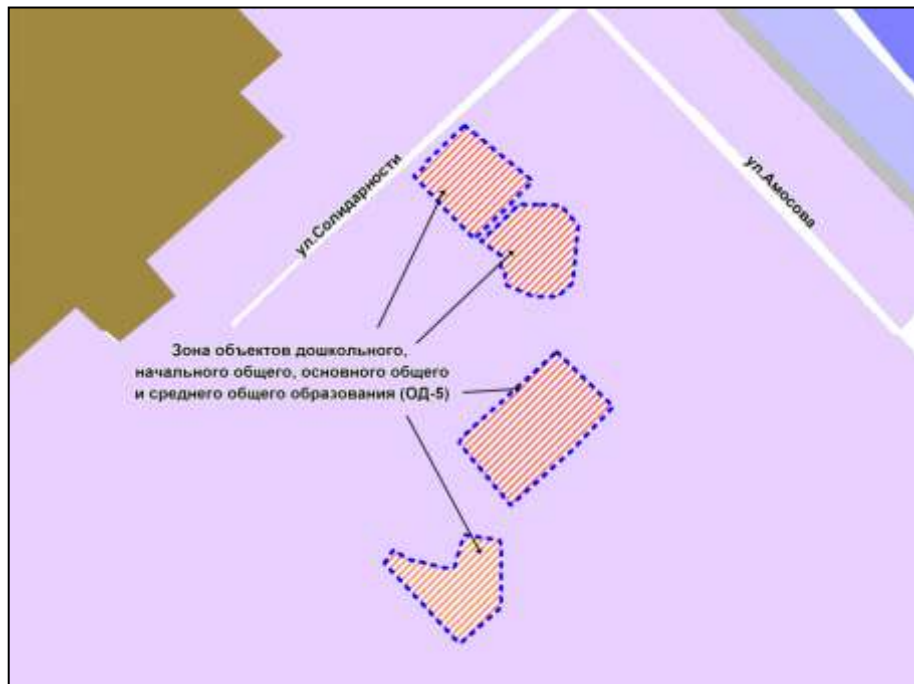

Приложение 36 к заключению по результатам публичных слушаний от 26 мая 2016 года по проекту решения Совета депутатов города Новосибирска «О внесении изменений в приложение 2 к решению Совета депутатов города Новосибирска от 24.06.2009 № 1288 «О Правилах землепользования и застройки города Новосибирска»

Фрагмент карты градостроительного зонирования территории города Новосибирска

Масштаб 1 : 10000