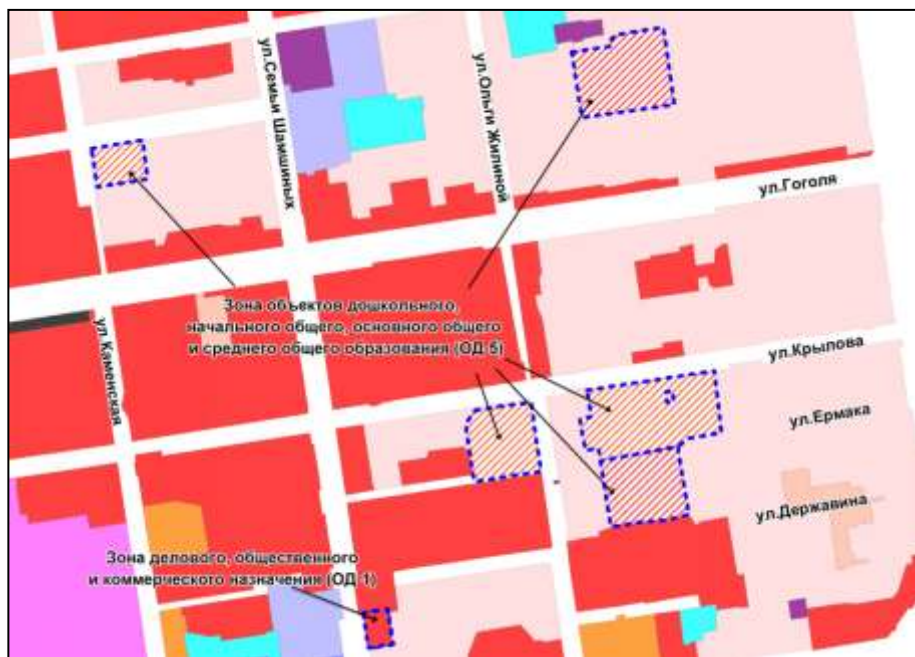

Приложение 17 к заключению по результатам публичных слушаний от 26 мая 2016 года по проекту решения Совета депутатов города Новосибирска «О внесении изменений в приложение 2 к решению Совета депутатов города Новосибирска от 24.06.2009 № 1288 «О Правилах землепользования и застройки города Новосибирска»

Фрагмент карты градостроительного зонирования территории города Новосибирска

Масштаб 1 : 10000