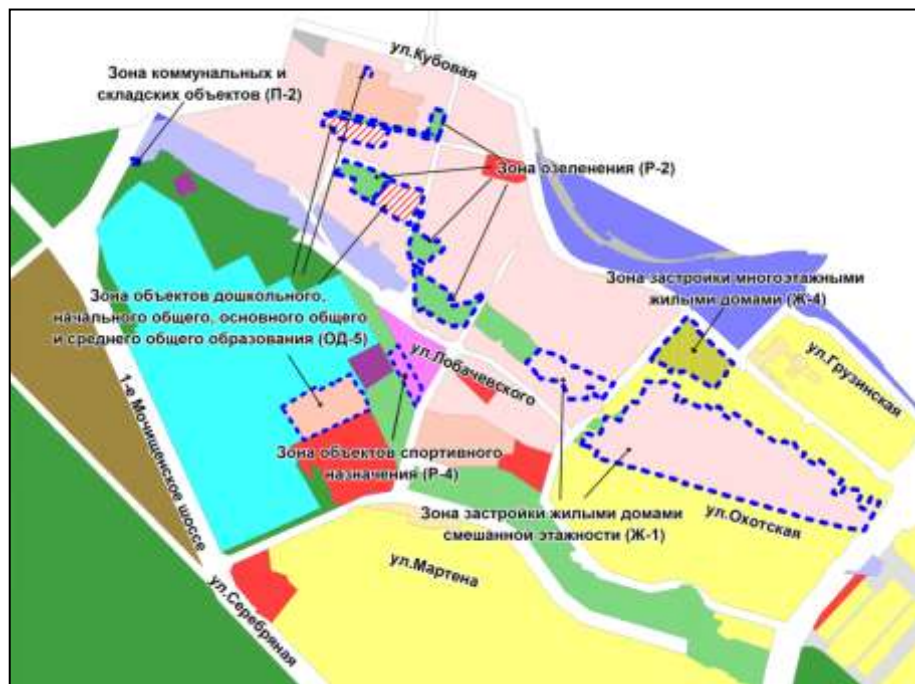

Приложение 31 к заключению по результатам публичных слушаний от 26 мая 2016 года по проекту решения Совета депутатов города Новосибирска «О внесении изменений в приложение 2 к решению Совета депутатов города Новосибирска от 24.06.2009 № 1288 «О Правилах землепользования и застройки города Новосибирска»

Фрагмент карты градостроительного зонирования территории города Новосибирска

Масштаб 1 : 20000