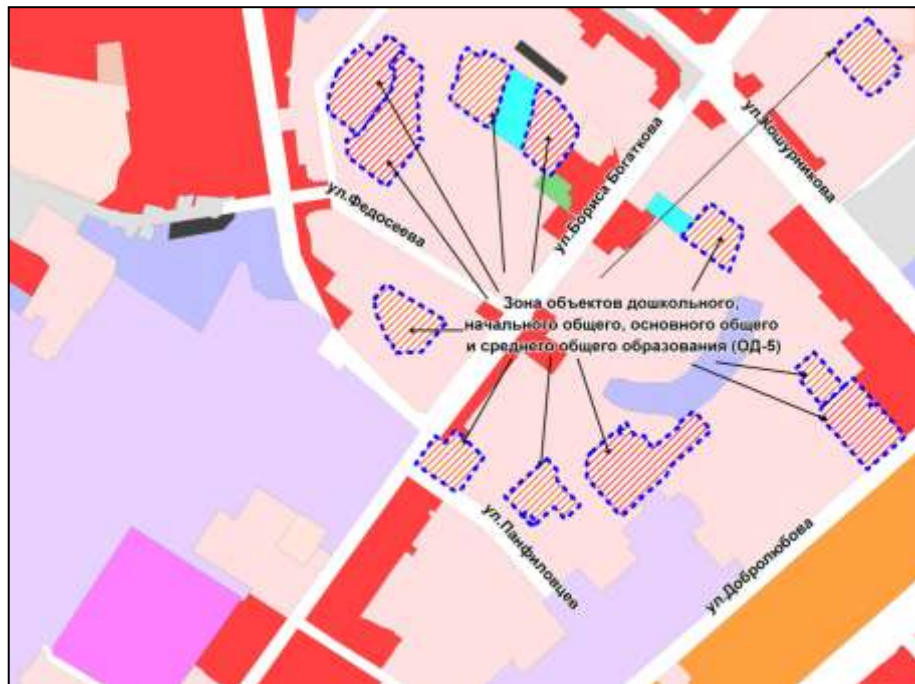

Приложение 48 к заключению по результатам публичных слушаний от 26 мая 2016 года по проекту решения Совета депутатов города Новосибирска «О внесении изменений в приложение 2 к решению Совета депутатов города Новосибирска от 24.06.2009 № 1288 «О Правилах землепользования и застройки города Новосибирска»

Фрагмент карты градостроительного зонирования территории города Новосибирска

Масштаб 1 : 15000