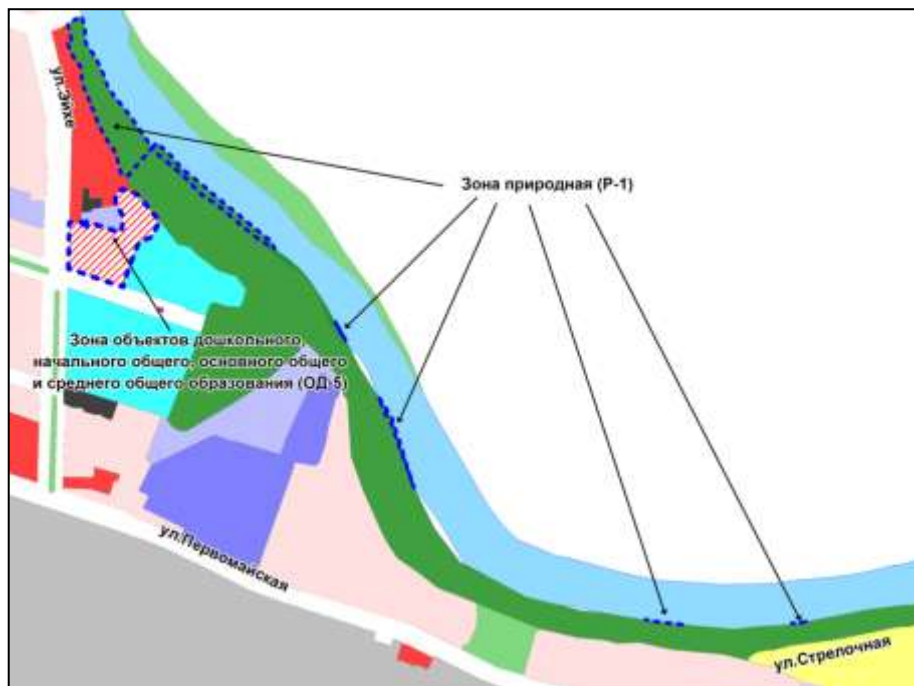

Приложение 19 к заключению по результатам публичных слушаний от 26 мая 2016 года по проекту решения Совета депутатов города Новосибирска «О внесении изменений в приложение 2 к решению Совета депутатов города Новосибирска от 24.06.2009 № 1288 «О Правилах землепользования и застройки города Новосибирска»

Фрагмент карты градостроительного зонирования территории города Новосибирска

Масштаб 1 : 15000