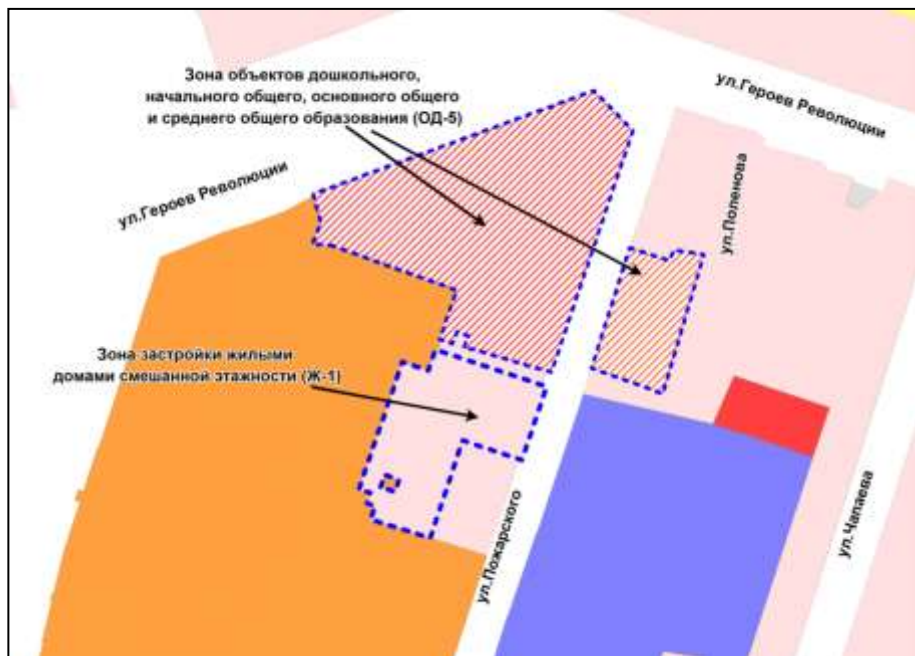

Приложение 4 к заключению по результатам публичных слушаний от 26 мая 2016 года по проекту решения Совета депутатов города Новосибирска «О внесении изменений в приложение 2 к решению Совета депутатов города Новосибирска от 24.06.2009 № 1288 «О Правилах землепользования и застройки города Новосибирска»

Фрагмент карты градостроительного зонирования территории города Новосибирска

Масштаб 1 : 5000