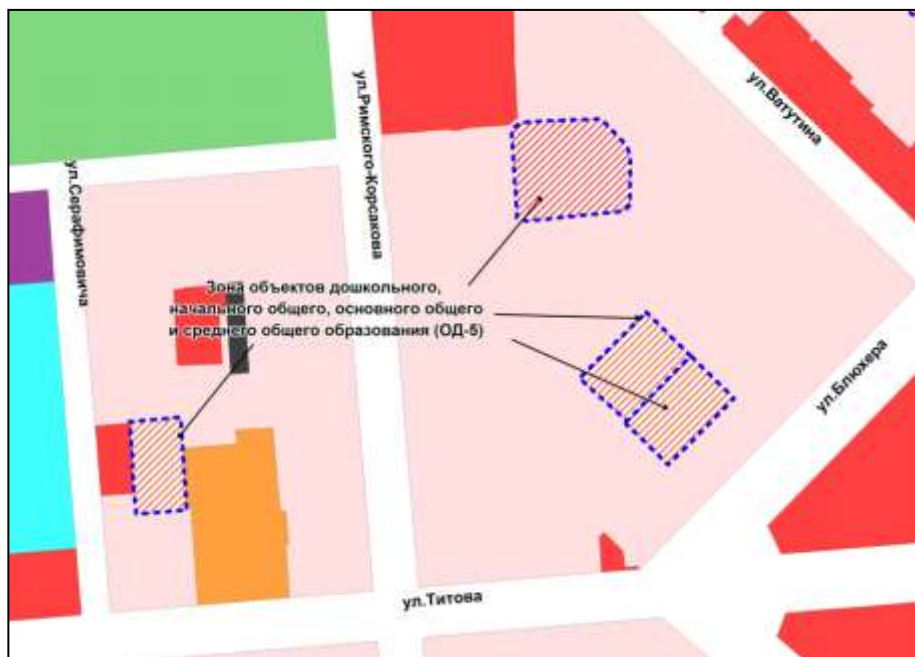

Приложение 54 к заключению по результатам публичных слушаний от 26 мая 2016 года по проекту решения Совета депутатов города Новосибирска «О внесении изменений в приложение 2 к решению Совета депутатов города Новосибирска от 24.06.2009 № 1288 «О Правилах землепользования и застройки города Новосибирска»

Фрагмент карты градостроительного зонирования территории города Новосибирска

Масштаб 1 : 7000