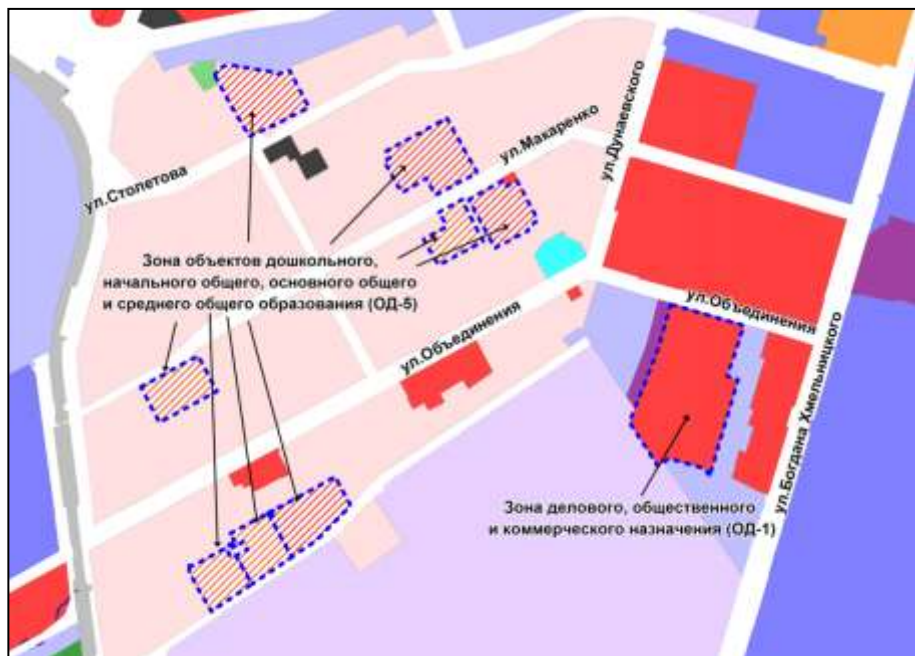

Приложение 7 к заключению по результатам публичных слушаний от 26 мая 2016 года по проекту решения Совета депутатов города Новосибирска «О внесении изменений в приложение 2 к решению Совета депутатов города Новосибирска от 24.06.2009 № 1288 «О Правилах землепользования и застройки города Новосибирска»

Фрагмент карты градостроительного зонирования территории города Новосибирска

Масштаб 1 : 15000