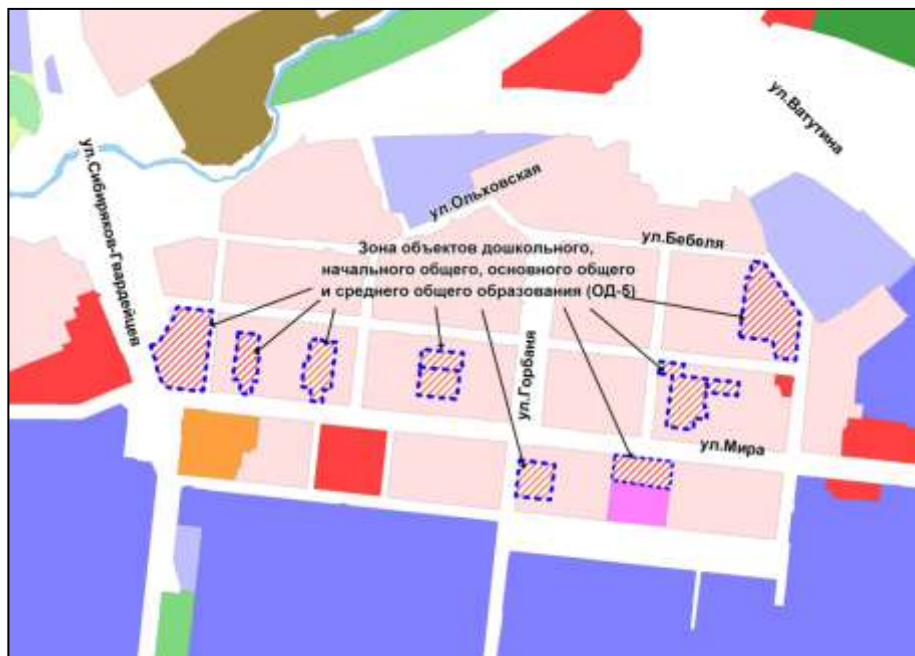

Приложение 52 к заключению по результатам публичных слушаний от 26 мая 2016 года по проекту решения Совета депутатов города Новосибирска «О внесении изменений в приложение 2 к решению Совета депутатов города Новосибирска от 24.06.2009 № 1288 «О Правилах землепользования и застройки города Новосибирска»

Фрагмент карты градостроительного зонирования территории города Новосибирска

Масштаб 1 : 15000