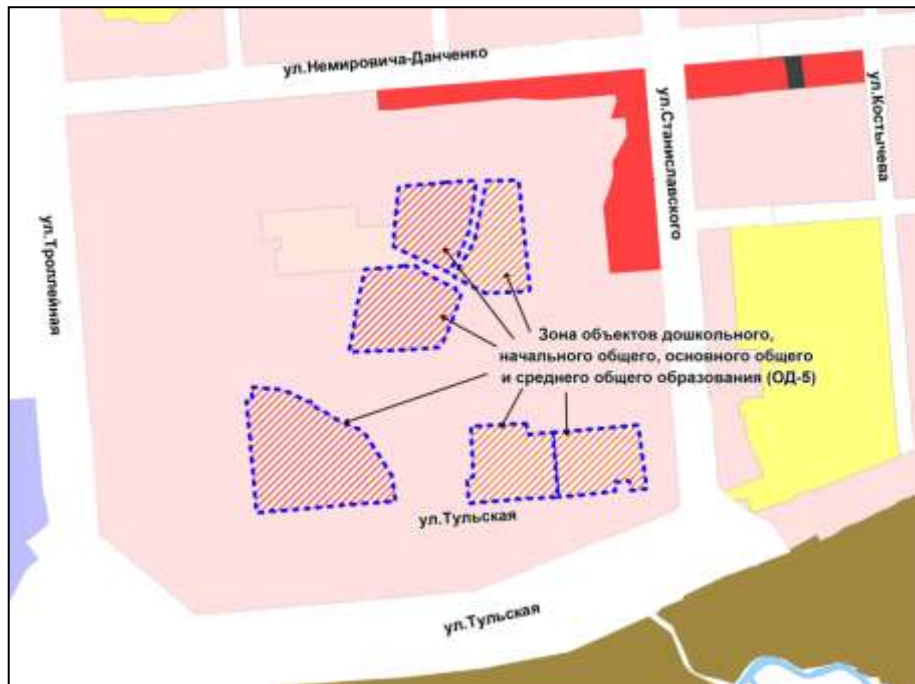

Приложение 60 к заключению по результатам публичных слушаний от 26 мая 2016 года по проекту решения Совета депутатов города Новосибирска «О внесении изменений в приложение 2 к решению Совета депутатов города Новосибирска от 24.06.2009 № 1288 «О Правилах землепользования и застройки города Новосибирска»

Фрагмент карты градостроительного зонирования территории города Новосибирска

Масштаб 1 : 10000