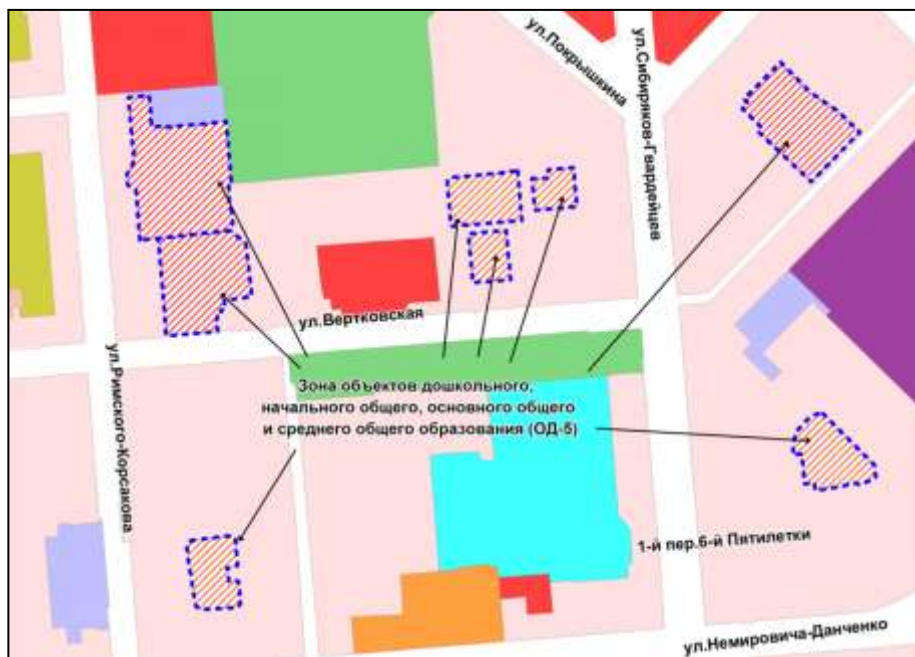

Приложение 50 к заключению по результатам публичных слушаний от 26 мая 2016 года по проекту решения Совета депутатов города Новосибирска «О внесении изменений в приложение 2 к решению Совета депутатов города Новосибирска от 24.06.2009 № 1288 «О Правилах землепользования и застройки города Новосибирска»

Фрагмент карты градостроительного зонирования территории города Новосибирска

Масштаб 1 : 10000