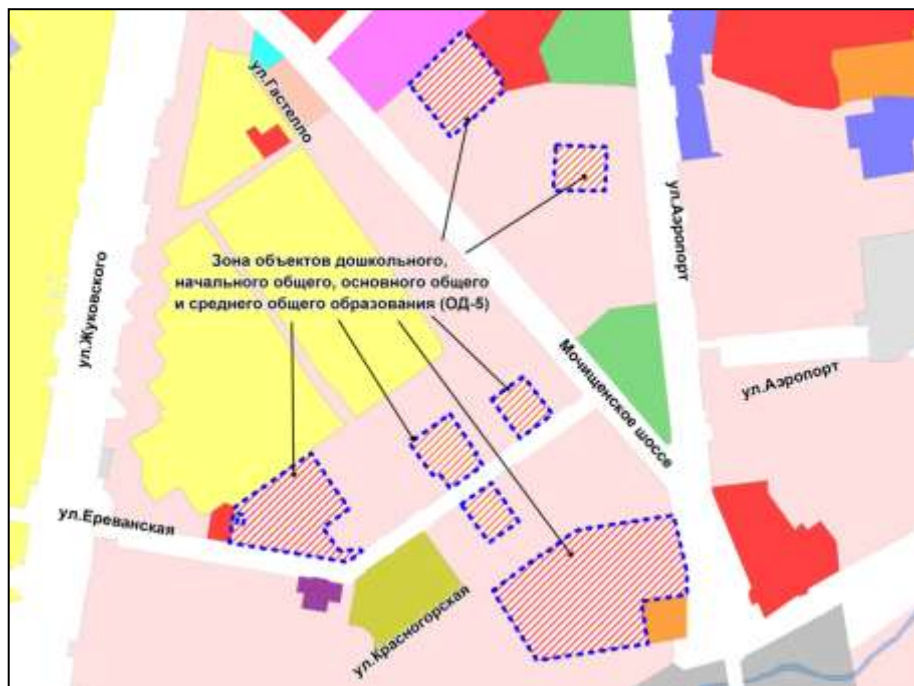

Приложение 46 к заключению по результатам публичных слушаний от 26 мая 2016 года по проекту решения Совета депутатов города Новосибирска «О внесении изменений в приложение 2 к решению Совета депутатов города Новосибирска от 24.06.2009 № 1288 «О Правилах землепользования и застройки города Новосибирска»

Фрагмент карты градостроительного зонирования территории города Новосибирска

Масштаб 1 : 10000