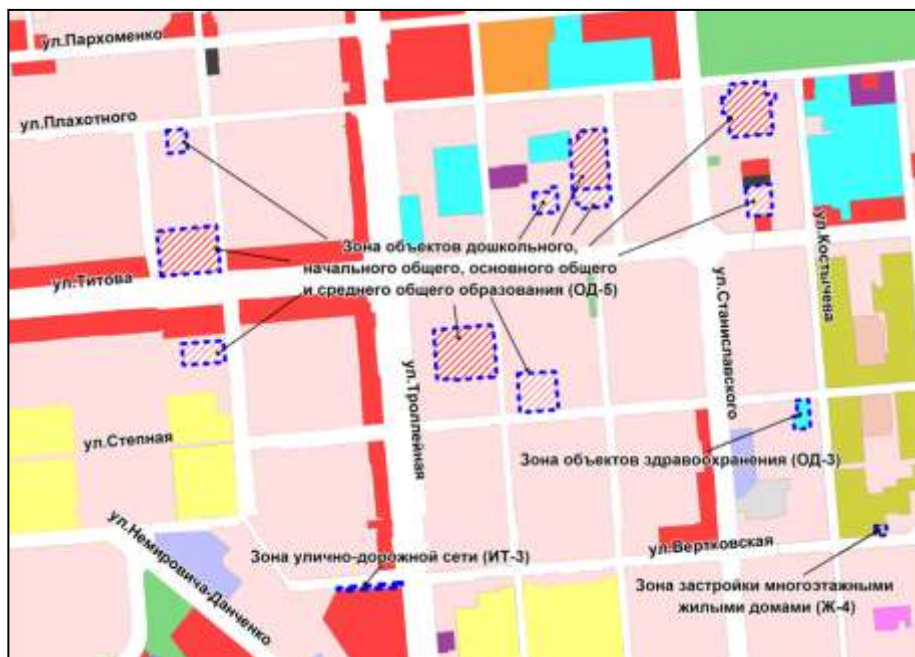

Приложение 16 к заключению по результатам публичных слушаний от 26 мая 2016 года по проекту решения Совета депутатов города Новосибирска «О внесении изменений в приложение 2 к решению Совета депутатов города Новосибирска от 24.06.2009 № 1288 «О Правилах землепользования и застройки города Новосибирска»

Фрагмент карты градостроительного зонирования территории города Новосибирска

Масштаб 1 : 20000