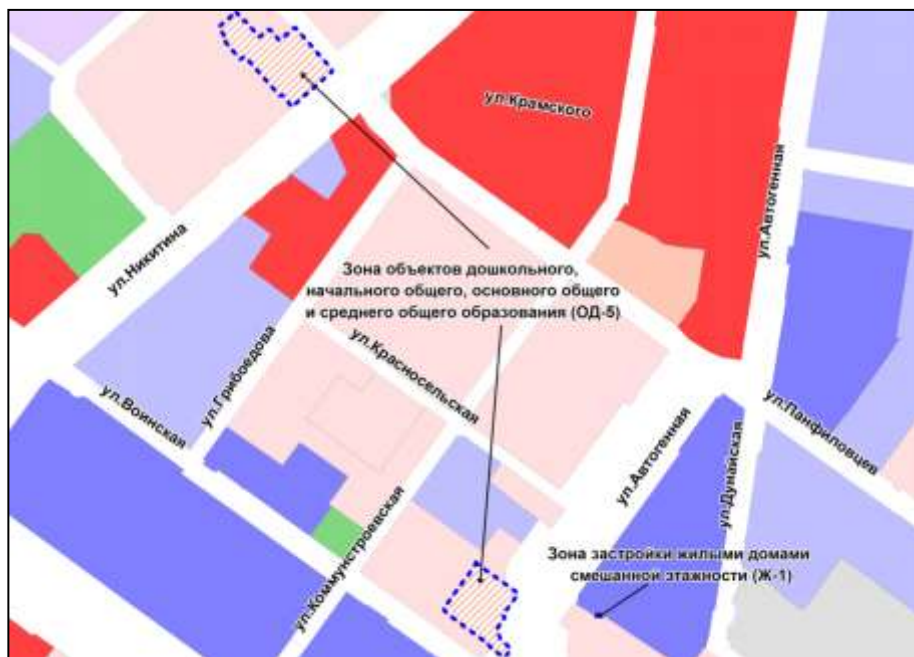

Приложение 44 к заключению по результатам публичных слушаний от 26 мая 2016 года по проекту решения Совета депутатов города Новосибирска «О внесении изменений в приложение 2 к решению Совета депутатов города Новосибирска от 24.06.2009 № 1288 «О Правилах землепользования и застройки города Новосибирска»

Фрагмент карты градостроительного зонирования территории города Новосибирска

Масштаб 1 : 10000