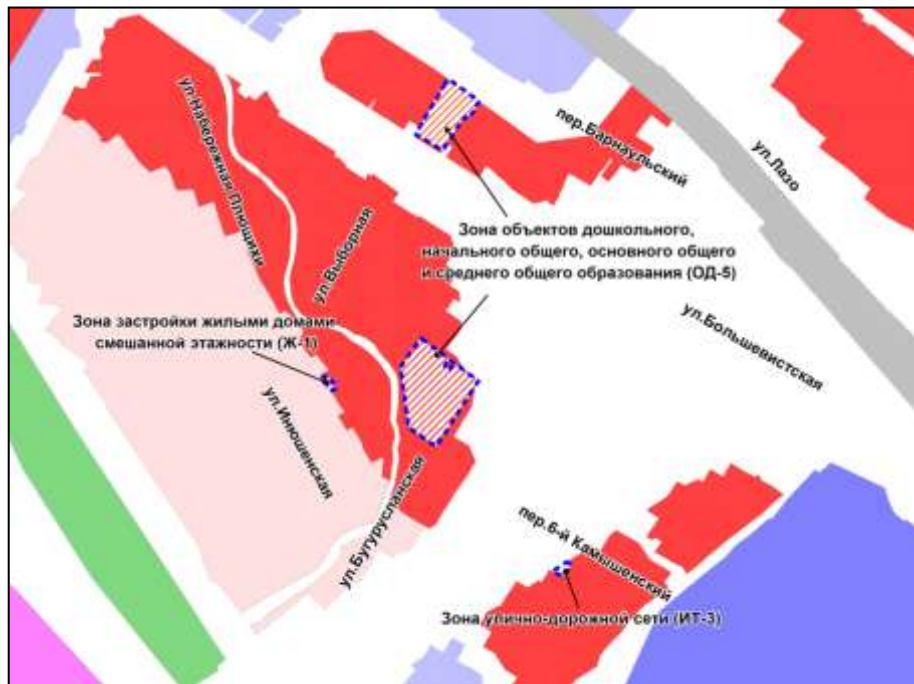

Приложение 6 к заключению по результатам публичных слушаний от 26 мая 2016 года по проекту решения Совета депутатов города Новосибирска «О внесении изменений в приложение 2 к решению Совета депутатов города Новосибирска от 24.06.2009 № 1288 «О Правилах землепользования и застройки города Новосибирска»

Фрагмент карты градостроительного зонирования территории города Новосибирска

Масштаб 1 : 10000