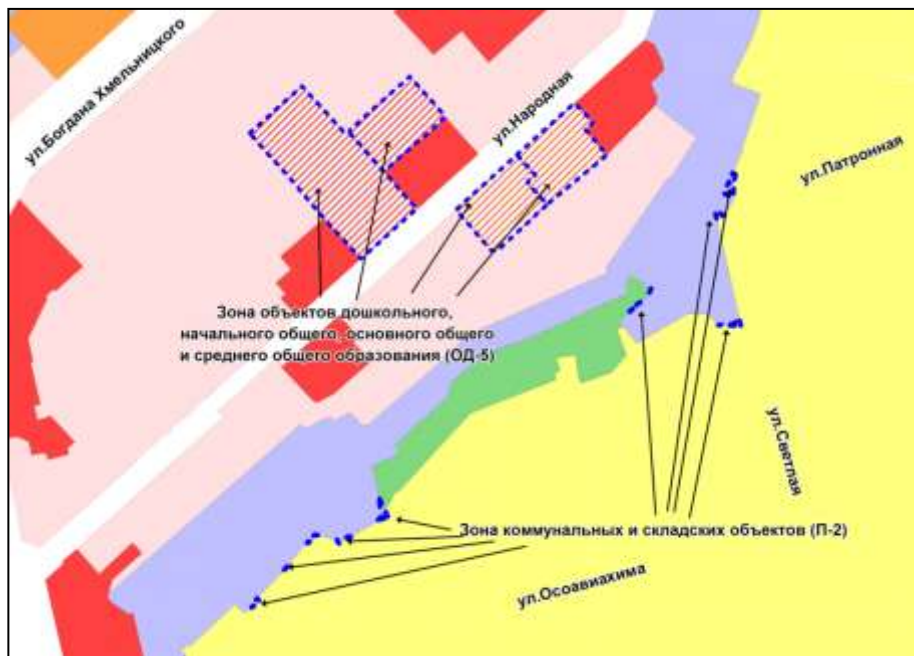

Приложение 5 к заключению по результатам публичных слушаний от 26 мая 2016 года по проекту решения Совета депутатов города Новосибирска «О внесении изменений в приложение 2 к решению Совета депутатов города Новосибирска от 24.06.2009 № 1288 «О Правилах землепользования и застройки города Новосибирска»

Фрагмент карты градостроительного зонирования территории города Новосибирска

Масштаб 1 : 7000