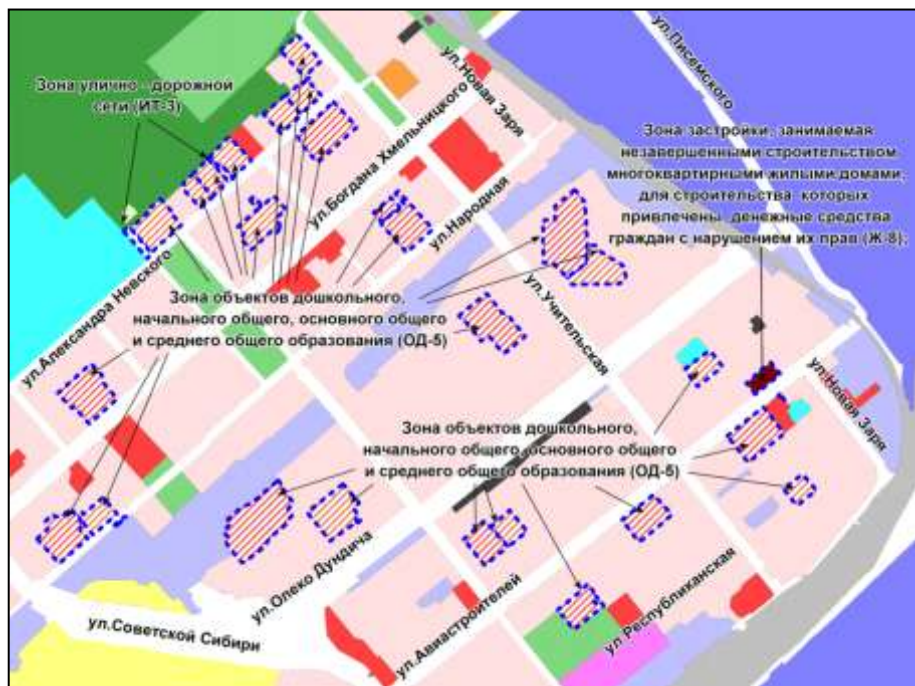

Приложение 9 к заключению по результатам публичных слушаний от 26 мая 2016 года по проекту решения Совета депутатов города Новосибирска «О внесении изменений в приложение 2 к решению Совета депутатов города Новосибирска от 24.06.2009 № 1288 «О Правилах землепользования и застройки города Новосибирска»

Фрагмент карты градостроительного зонирования территории города Новосибирска

Масштаб 1 : 20000