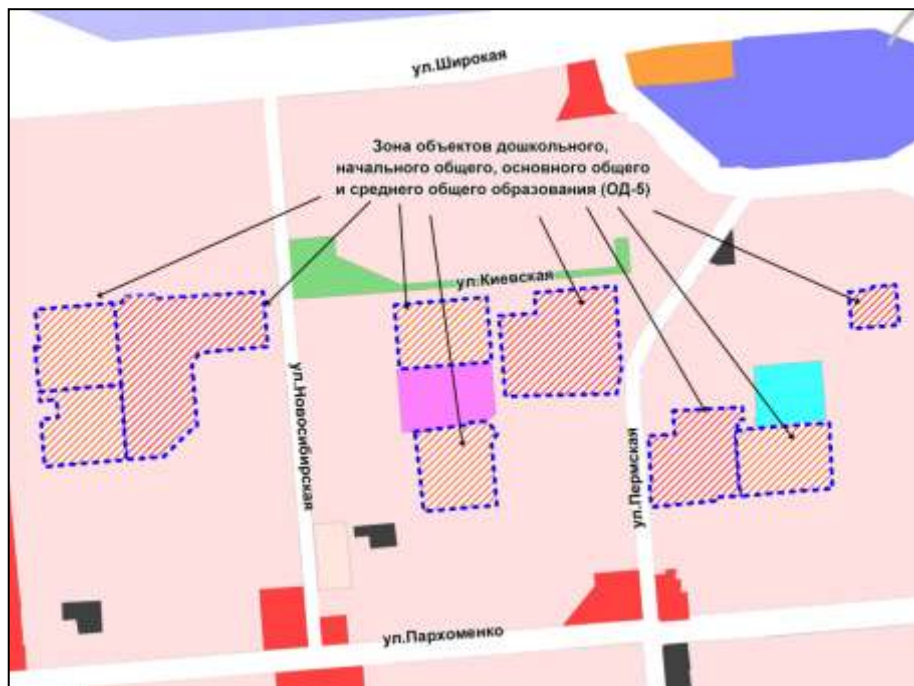

Приложение 59 к заключению по результатам публичных слушаний от 26 мая 2016 года по проекту решения Совета депутатов города Новосибирска «О внесении изменений в приложение 2 к решению Совета депутатов города Новосибирска от 24.06.2009 № 1288 «О Правилах землепользования и застройки города Новосибирска»

Фрагмент карты градостроительного зонирования территории города Новосибирска

Масштаб 1 : 10000