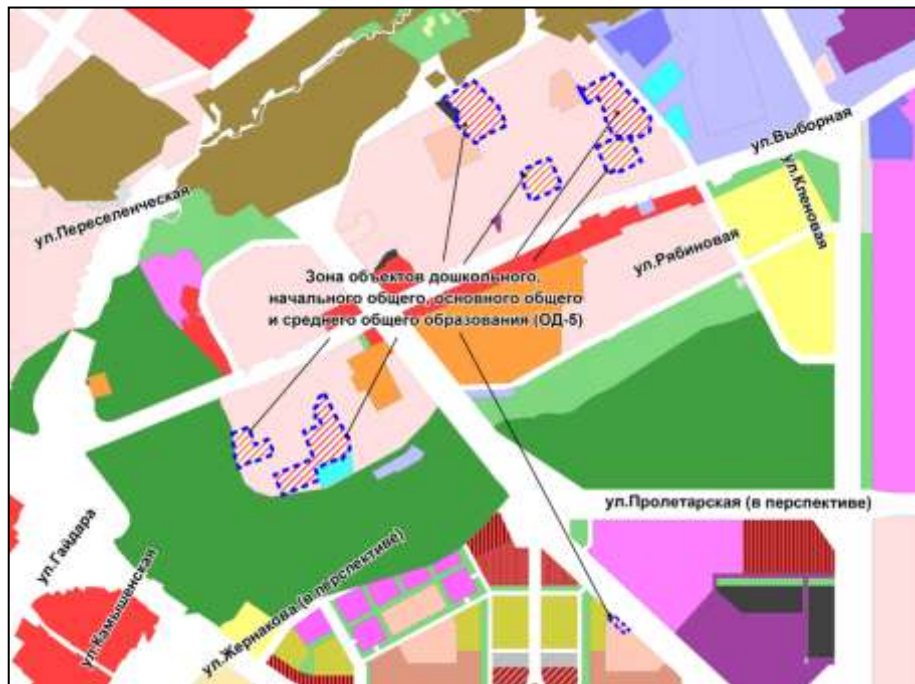

Приложение 41 к заключению по результатам публичных слушаний от 26 мая 2016 года по проекту решения Совета депутатов города Новосибирска «О внесении изменений в приложение 2 к решению Совета депутатов города Новосибирска от 24.06.2009 № 1288 «О Правилах землепользования и застройки города Новосибирска»

Фрагмент карты градостроительного зонирования территории города Новосибирска

Масштаб 1 : 25000