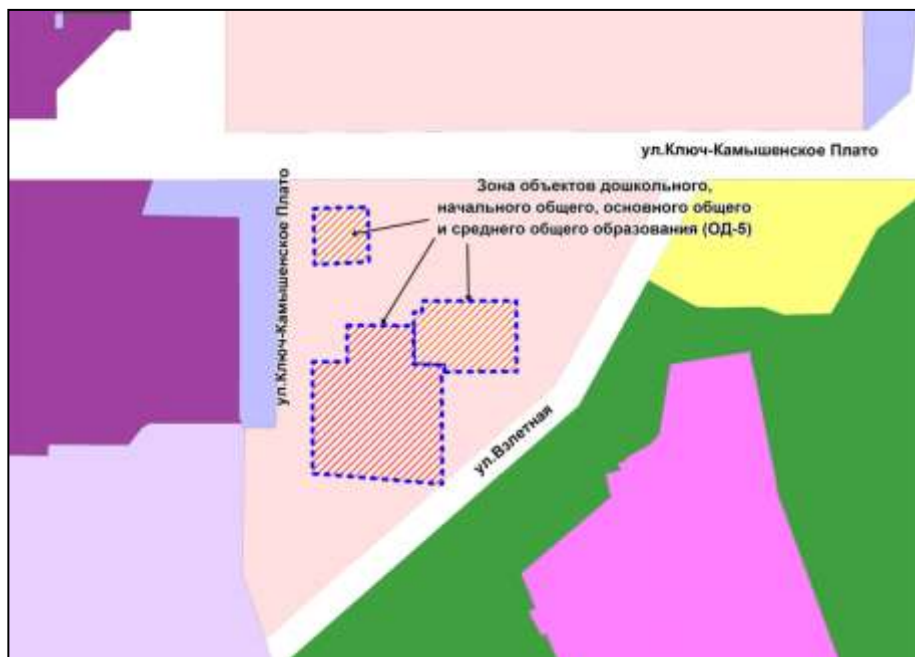

Приложение 49 к заключению по результатам публичных слушаний от 26 мая 2016 года по проекту решения Совета депутатов города Новосибирска «О внесении изменений в приложение 2 к решению Совета депутатов города Новосибирска от 24.06.2009 № 1288 «О Правилах землепользования и застройки города Новосибирска»

Фрагмент карты градостроительного зонирования территории города Новосибирска

Масштаб 1 : 10000