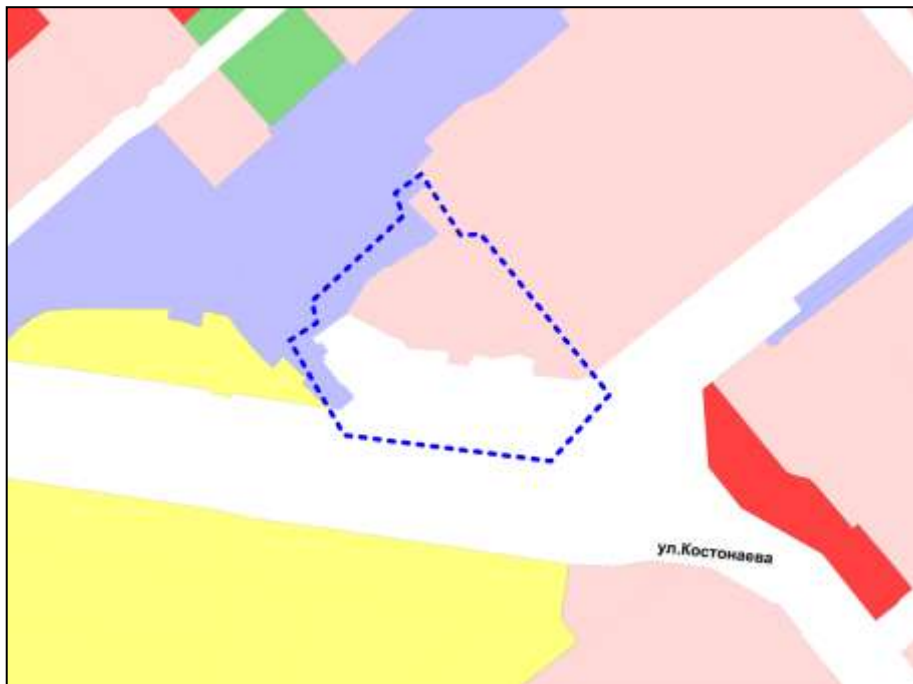

Приложение 12 к заключению по результатам публичных слушаний от 14 января 2014 года по проекту решения Совета депутатов города Новосибирска «О внесении изменений в решение Совета депутатов города Новосибирска от 24.06.2009 № 1288 «О Правилах землепользования и застройки города Новосибирска»

Фрагмент карты градостроительного зонирования территории города Новосибирска

Масштаб 1 : 7000