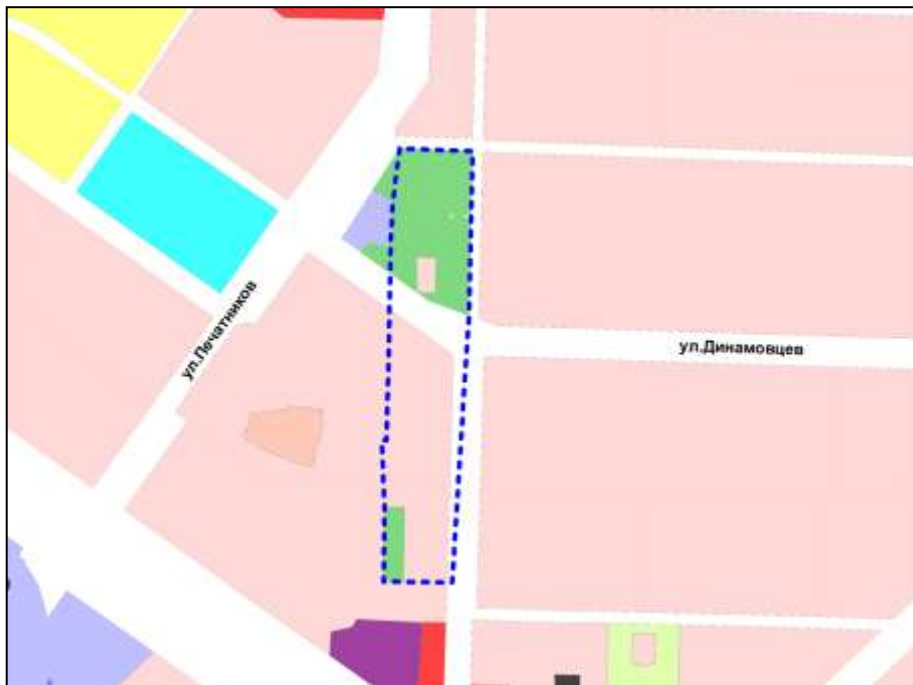

Приложение 31 к заключению по результатам публичных слушаний от 14 января 2014 года по проекту решения Совета депутатов города Новосибирска «О внесении изменений в решение Совета депутатов города Новосибирска от 24.06.2009 № 1288 «О Правилах землепользования и застройки города Новосибирска»

Фрагмент карты градостроительного зонирования территории города Новосибирска

Масштаб 1 : 5000