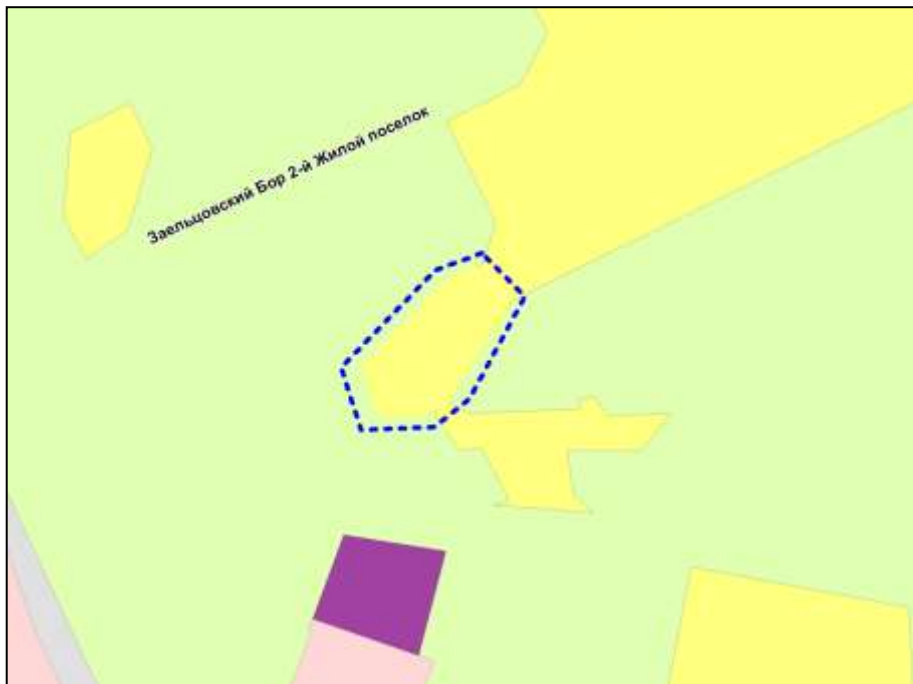

Приложение 28 к заключению по результатам публичных слушаний от 14 января 2014 года по проекту решения Совета депутатов города Новосибирска «О внесении изменений в решение Совета депутатов города Новосибирска от 24.06.2009 № 1288 «О Правилах землепользования и застройки города Новосибирска»

Фрагмент карты градостроительного зонирования территории города Новосибирска

Масштаб 1 : 1250