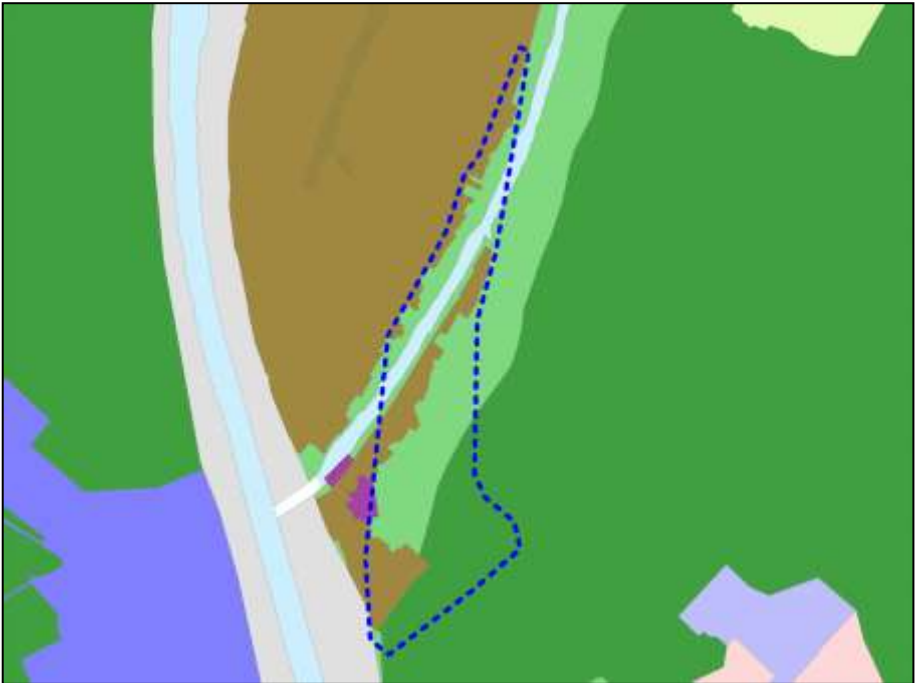

Приложение 3 к заключению по результатам публичных слушаний от 14 января 2014 года по проекту решения Совета депутатов города Новосибирска «О внесении изменений в решение Совета депутатов города Новосибирска от 24.06.2009 № 1288 «О Правилах землепользования и застройки города Новосибирска»

Фрагмент карты градостроительного зонирования территории города Новосибирска

Масштаб 1 : 10000