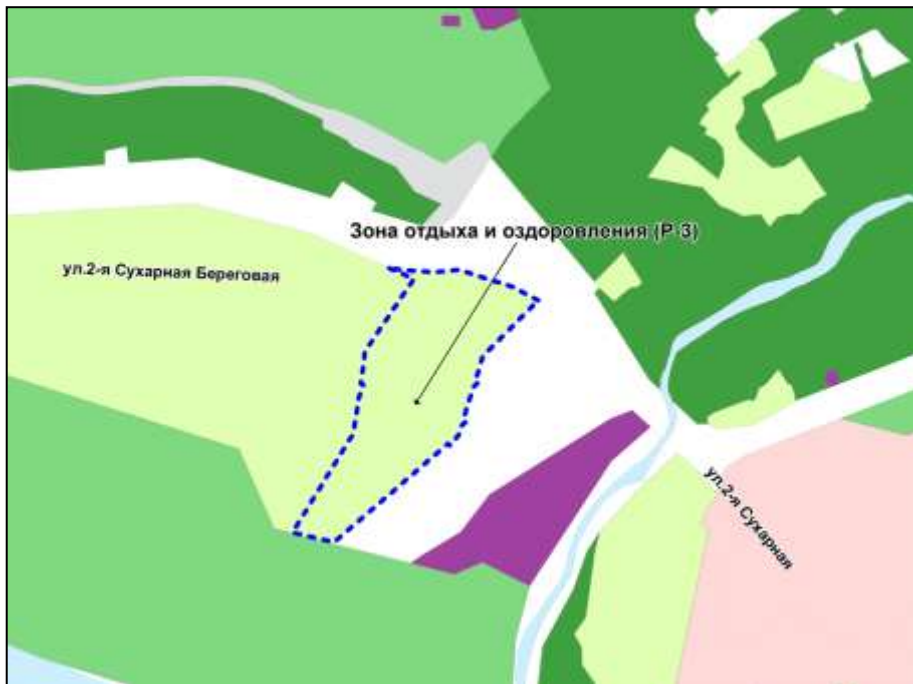

Приложение 38 к заключению по результатам публичных слушаний от 14 января 2014 года по проекту решения Совета депутатов города Новосибирска «О внесении изменений в решение Совета депутатов города Новосибирска от 24.06.2009 № 1288 «О Правилах землепользования и застройки города Новосибирска»

Фрагмент карты градостроительного зонирования территории города Новосибирска

Масштаб 1 : 10000