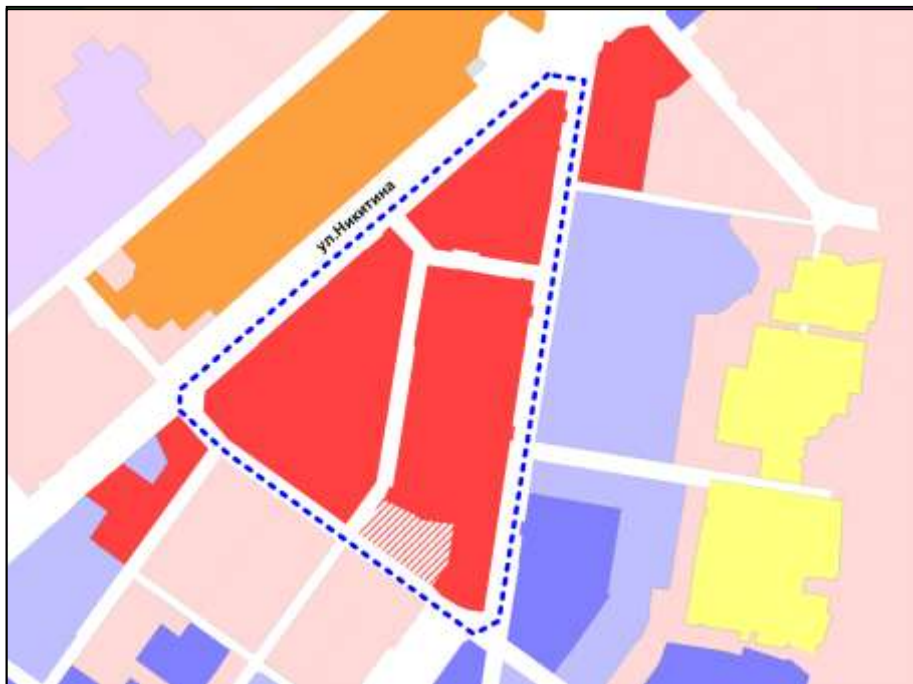

Приложение 19 к заключению по результатам публичных слушаний от 14 января 2014 года по проекту решения Совета депутатов города Новосибирска «О внесении изменений в решение Совета депутатов города Новосибирска от 24.06.2009 № 1288 «О Правилах землепользования и застройки города Новосибирска»

Фрагмент карты градостроительного зонирования территории города Новосибирска

Масштаб 1 : 15000