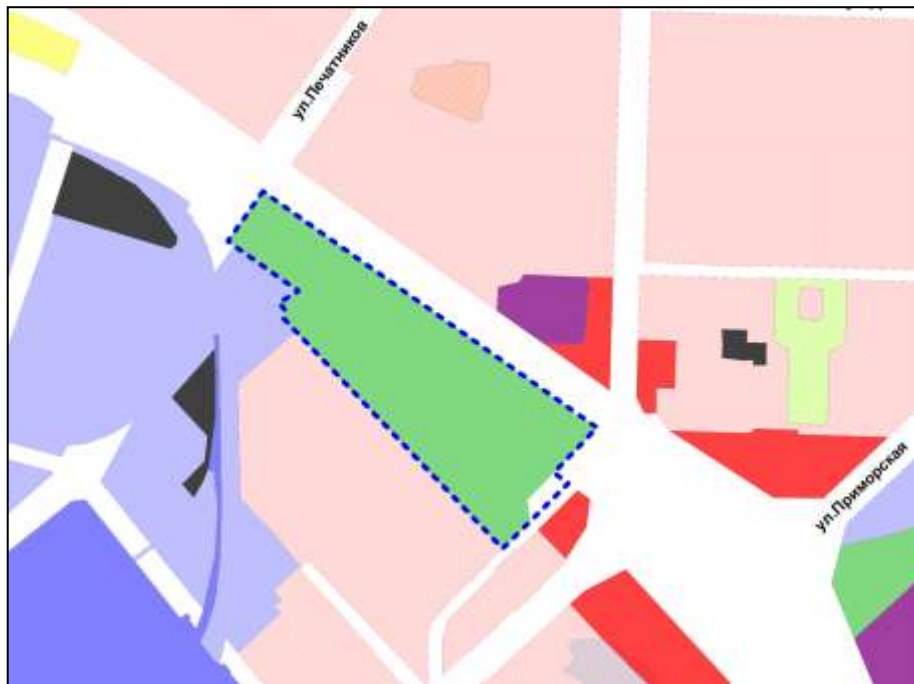

Приложение 34 к заключению по результатам публичных слушаний от 14 января 2014 года по проекту решения Совета депутатов города Новосибирска «О внесении изменений в решение Совета депутатов города Новосибирска от 24.06.2009 № 1288 «О Правилах землепользования и застройки города Новосибирска»

Фрагмент карты градостроительного зонирования территории города Новосибирска

Масштаб 1 : 7000