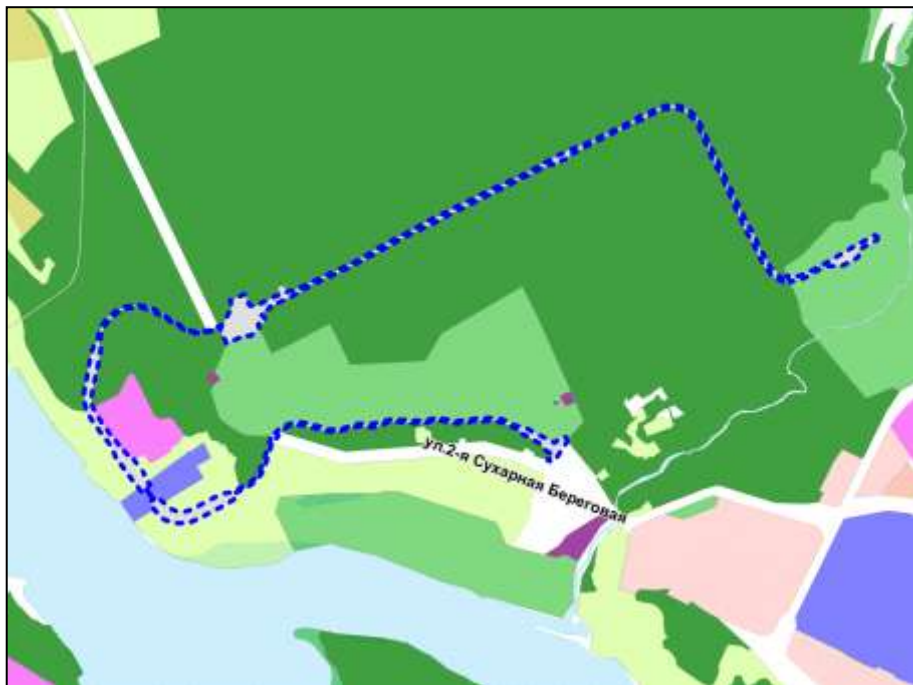

Фрагмент карты градостроительного зонирования территории города Новосибирска

Масштаб 1 : 25000

---