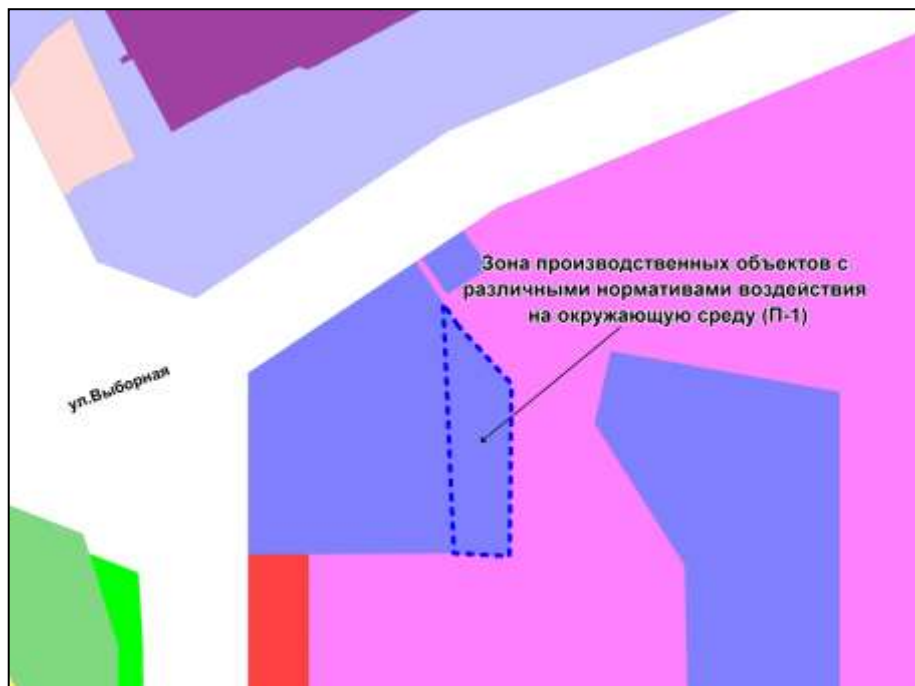

Приложение 43 к заключению по результатам публичных слушаний от 14 января 2014 года по проекту решения Совета депутатов города Новосибирска «О внесении изменений в решение Совета депутатов города Новосибирска от 24.06.2009 № 1288 «О Правилах землепользования и застройки города Новосибирска»

Фрагмент карты градостроительного зонирования территории города Новосибирска

Масштаб 1 : 7000