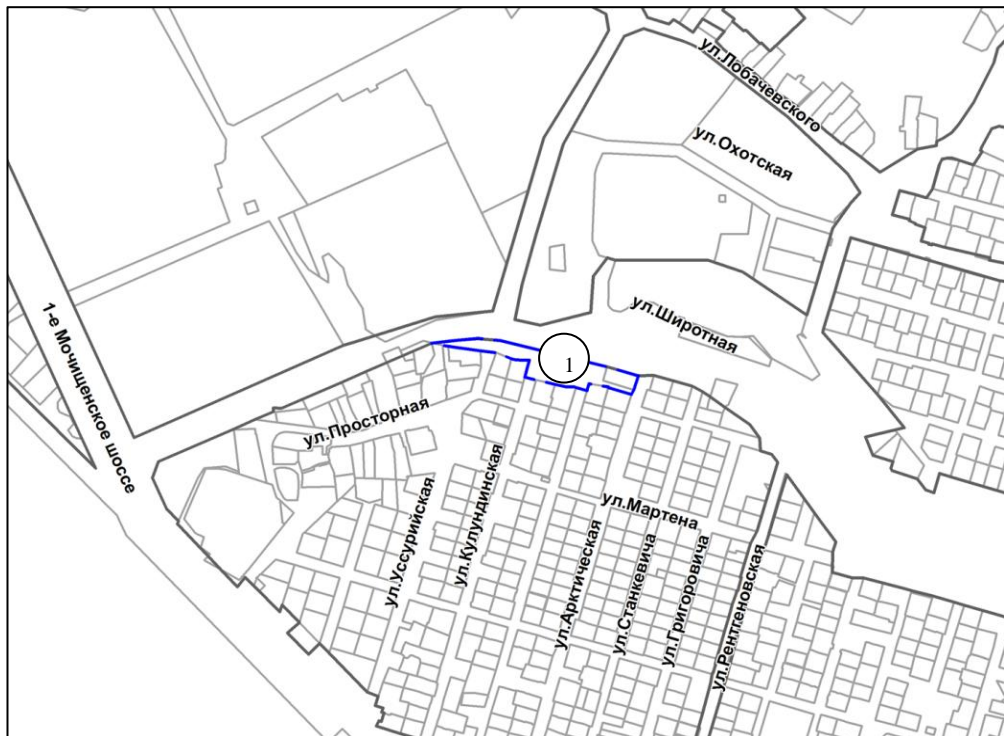

# Карта границ территорий, предусматривающих осуществление деятельности по комплексному и устойчивому развитию территории

Приложение 8  
к решению Совета депутатов  
города Новосибирска  
от 24.06.2009 № 1288  
(в ред. от 19.06.2017 № 467,  
от 01.12.2017 № 517,  
от 23.05.2018 № 625,  
от 05.12.2018 № 705,  
от 24.04.2019 № 776,  
от 25.09.2019 № 844)

Масштаб 1:300000

1 территория, ограниченная улицами Арктической, Широтной и Просторной

Масштаб 1 : 10000

2 территория по улице Декоративный питомник

Масштаб 1 : 10000

---

3

территория, ограниченная улицами Фадеева и Игарской

Масштаб 1 : 7000

4

территория по улице Столетова

Масштаб 1 : 7000

---

5

территория, ограниченная улицами Дунаевского и Объединения

Масштаб 1 : 7000