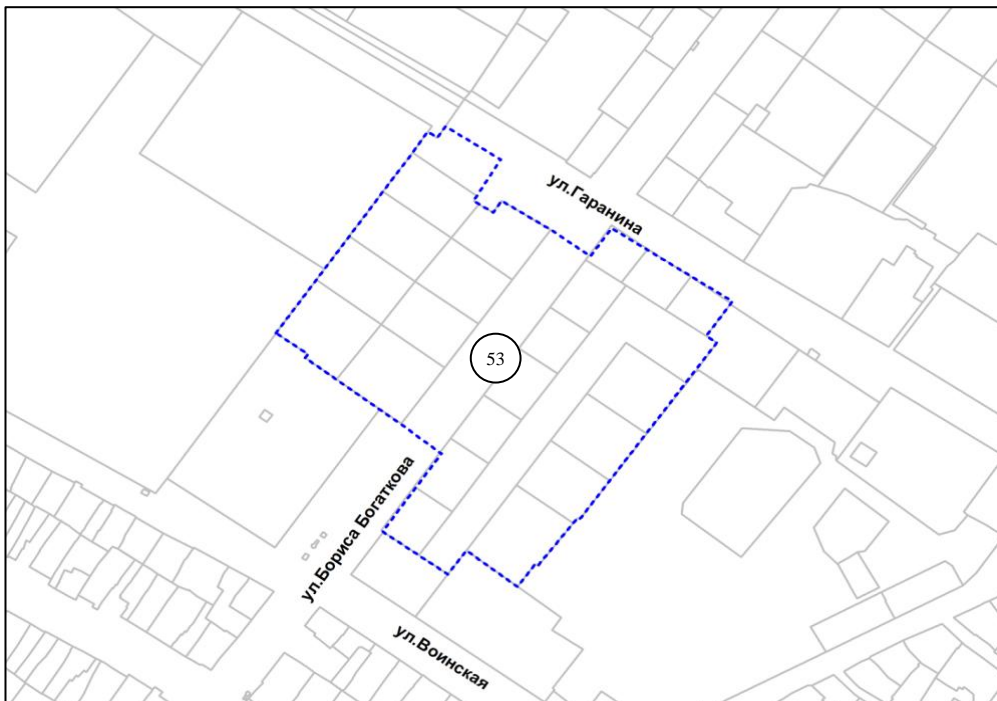

территория, ограниченная улицами Журиной, Потанинской,  
Семьи Шамшиных

Масштаб 1 : 5000

51 территория, ограниченная улицами Беловежской, Сибиряков-Гвардейцев

Масштаб 1 : 5000

---

52

территория, ограниченная улицами Полярной, Портовой

Масштаб 1 : 7000

53 территория, ограниченная улицами Воинской, Гаранина, Бориса Богаткова

Масштаб 1 : 5000

---

- 54 территория, ограниченная улицами Ипподромской, Журинской, Романова, спуском Татарским

Масштаб 1 : 5 000