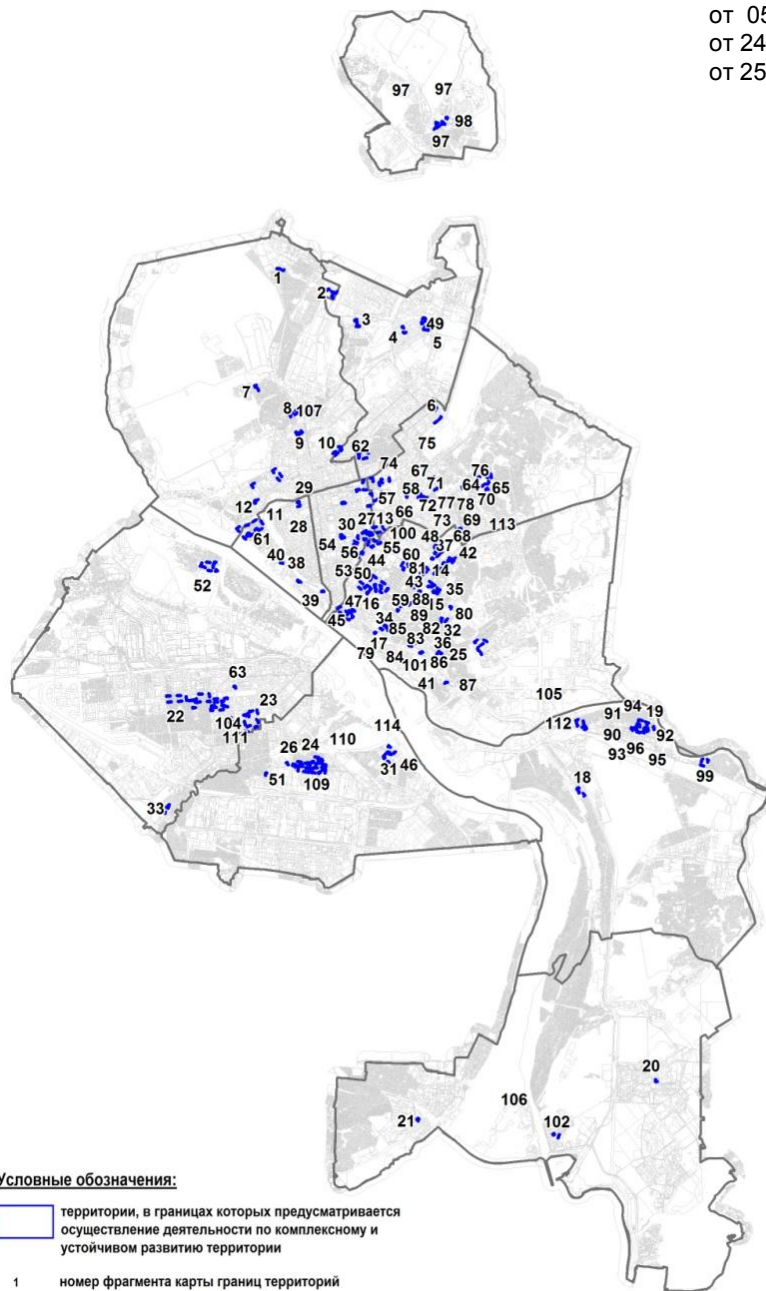

# Карта границ территорий, предусматривающих осуществление деятельности по комплексному и устойчивому развитию территории

Приложение 8  
к решению Совета депутатов  
города Новосибирска  
от 24.06.2009 № 1288  
(в ред. от 19.06.2017 № 467,  
от 01.12.2017 № 517,  
от 23.05.2018 № 625,  
от 05.12.2018 № 705,  
от 24.04.2019 № 776,  
от 25.09.2019 № 844)

Масштаб 1:300000

1 территория, ограниченная улицами Арктической, Широтной и Просторной

Масштаб 1 : 10000

2 территория по улице Декоративный питомник

Масштаб 1 : 10000

---

3

территория, ограниченная улицами Фадеева и Игарской

Масштаб 1 : 7000

4

территория по улице Столетова

Масштаб 1 : 7000

---

5

территория, ограниченная улицами Дунаевского и Объединения

Масштаб 1 : 7000