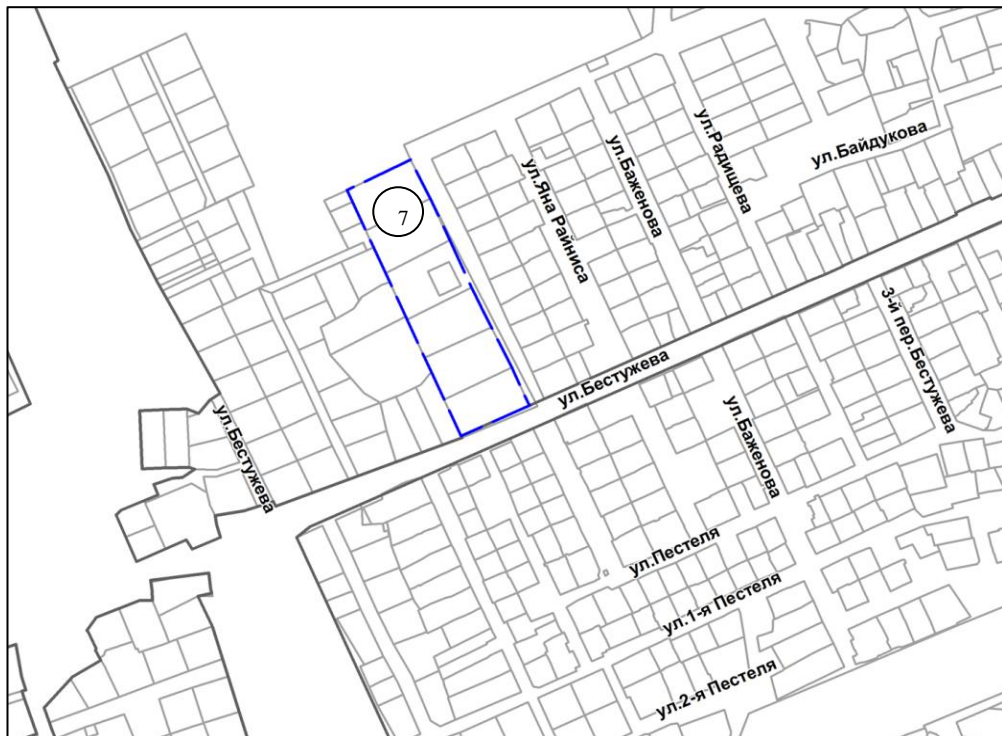

Масштаб 1 : 7000

4

территория по улице Столетова

Масштаб 1 : 7000

---

5

территория, ограниченная улицами Дунаевского и Объединения

Масштаб 1 : 7000

---

- 6 территория ограниченная улицами Авиастроителей, Новая Заря, Республиканской

Масштаб 1 : 2 000

---

7 территория по улице Бестужева

Масштаб 1 : 7000

8

территория, ограниченная улицами Ереванской, Красногорской и Красным проспектом