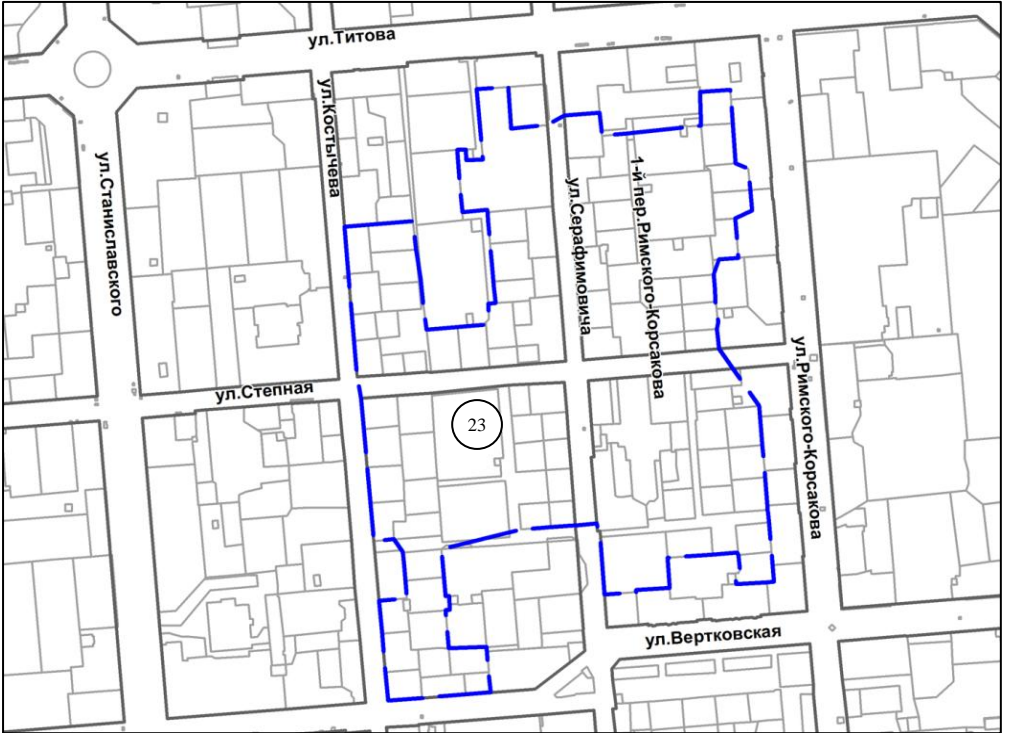

Масштаб 1 : 7000

---

22

территория, ограниченная улицами Связистов, Титова, Крашенинникова, Плахотного и Пархоменко

Масштаб 1 : 20000

23

территория, ограниченная улицами Титова, Костычева, Вертковской и Римского- Корсакова

Масштаб 1 : 10000

24

территория, ограниченная улицами Бебеля, Бурденко, 2-я Бурденко и 2-я Ольховская

Масштаб 1 : 7000

25 территория по ул. Выборная

Масштаб 1 : 10000

---

26