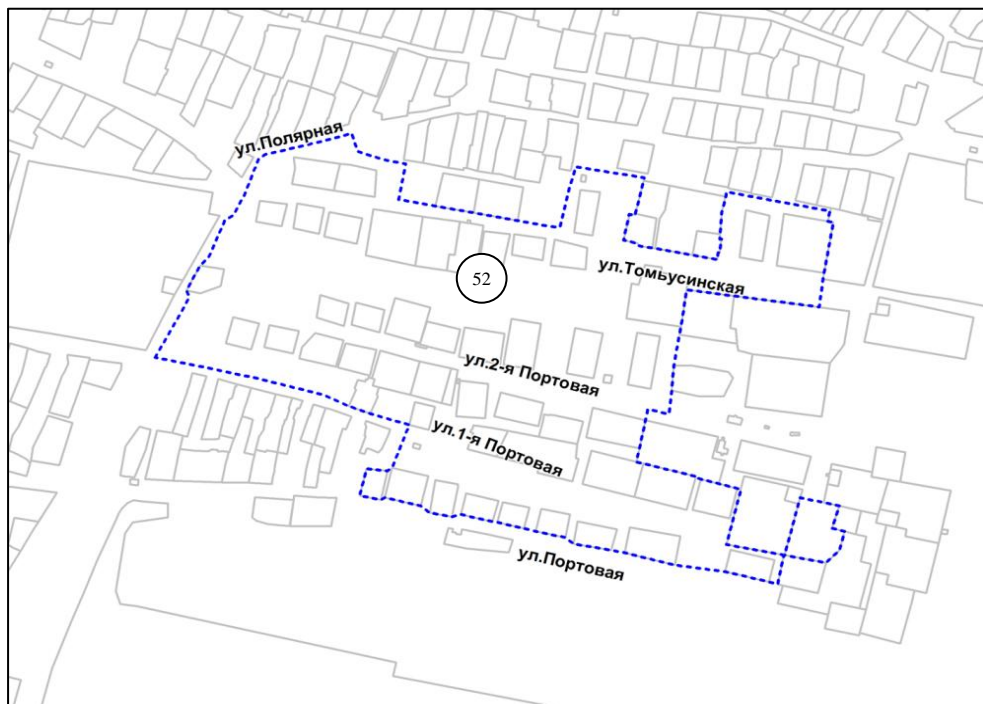

территория, ограниченная улицами Журиной, Потанинской,  
Семьи Шамшиных

Масштаб 1 : 5000

51 территория, ограниченная улицами Беловежской, Сибиряков-Гвардейцев

Масштаб 1 : 5000

---

52

территория, ограниченная улицами Полярной, Портовой

Масштаб 1 : 7000

53 территория, ограниченная улицами Воинской, Гаранина, Бориса Богаткова

Масштаб 1 : 5000

---

- 54 территория, ограниченная улицами Ипподромской, Журинской, Романова, спуском Татарским

Масштаб 1 : 5 000