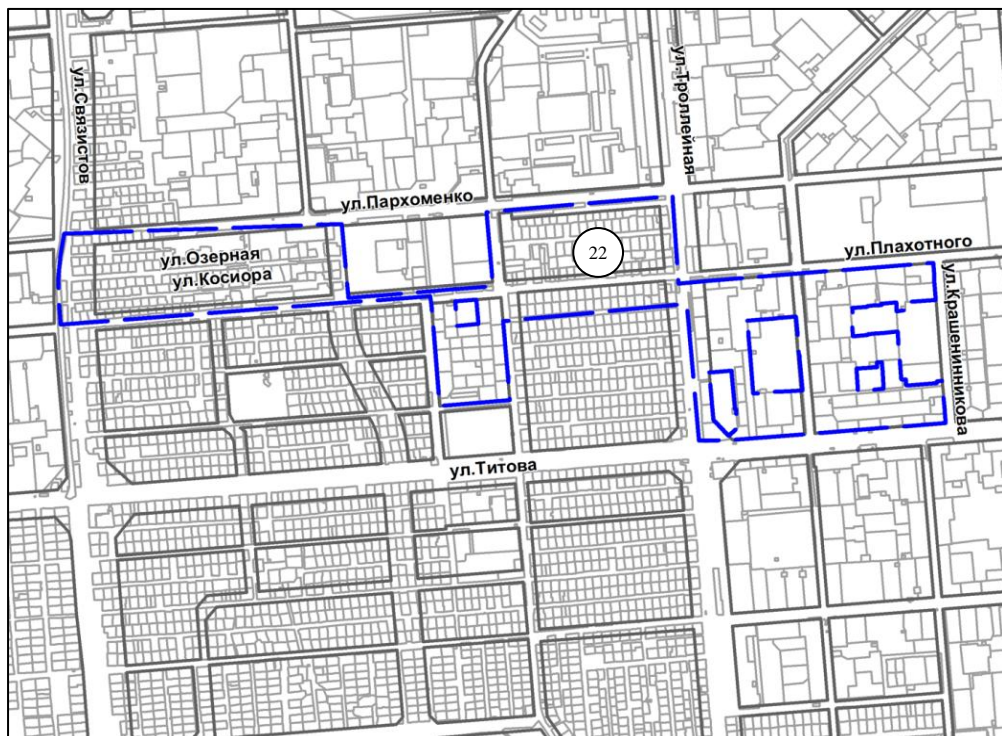

22

территория, ограниченная улицами Связистов, Титова, Крашенинникова, Плахотного и Пархоменко

Масштаб 1 : 20000