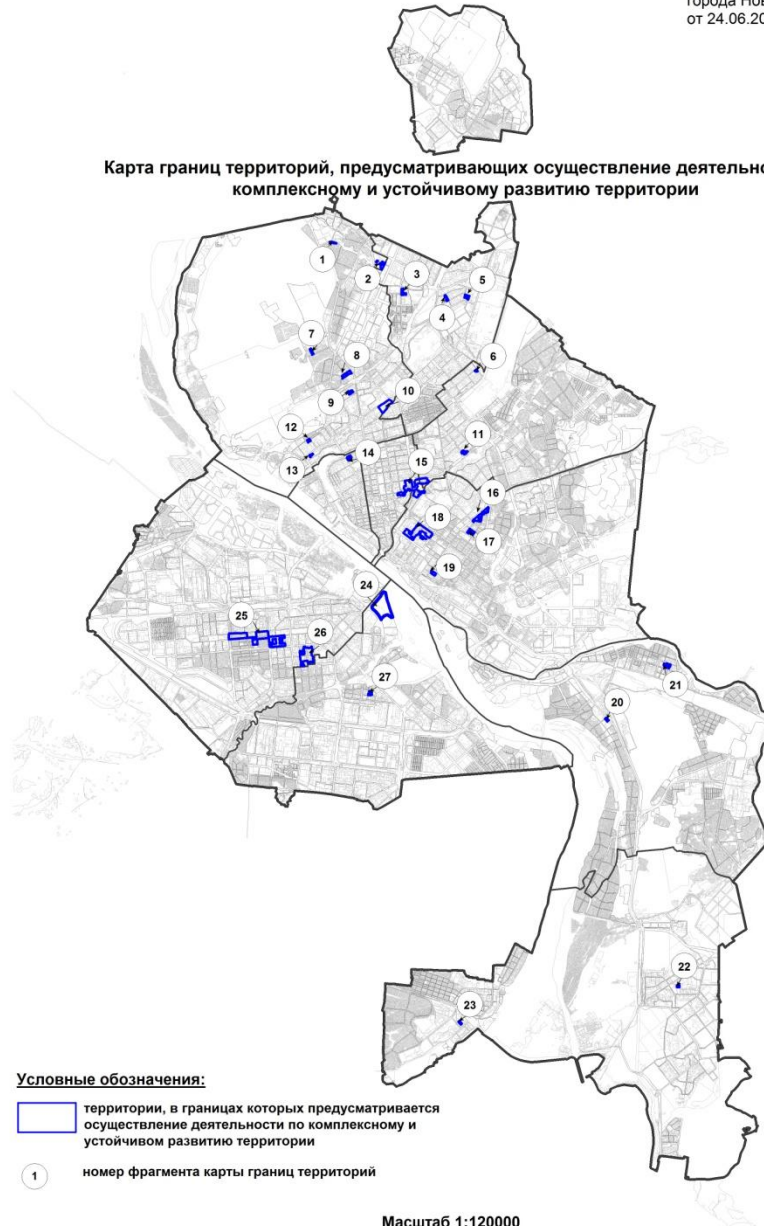

Фрагмент карты адресного плана территории города Новосибирска

Фрагмент карты градостроительного зонирования территории города Новосибирска

Фрагмент карты адресного плана территории города Новосибирска

Карта границ территорий, предусматривающих осуществление деятельности по комплексному и устойчивому развитию территории

1

территория, ограниченная улицами Арктической, Широтной и просторной в Заельцовском районе

Фрагмент карты градостроительного зонирования территории города Новосибирска

Фрагмент карты адресного плана территории города Новосибирска