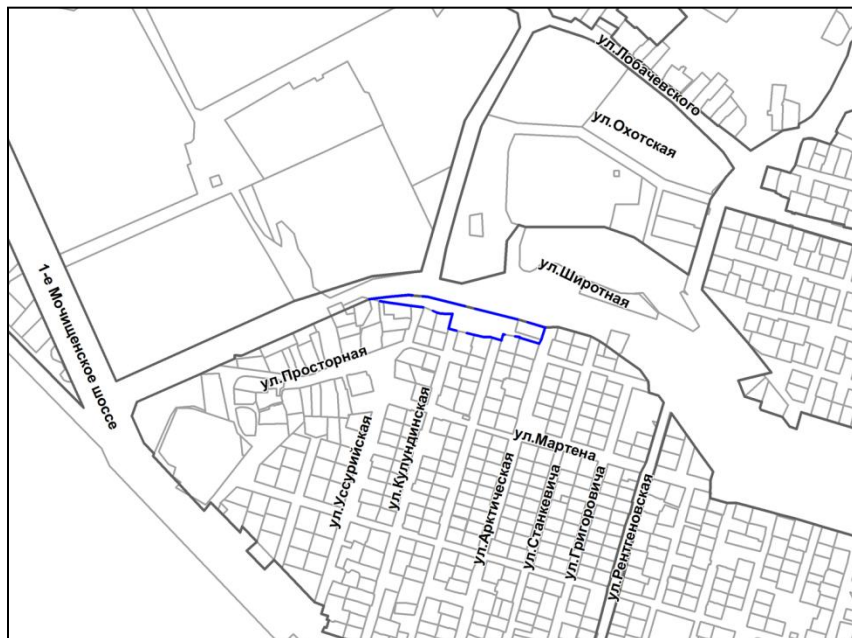

Фрагмент карты адресного плана территории города Новосибирска

Фрагмент карты градостроительного зонирования территории города Новосибирска

Фрагмент карты адресного плана территории города Новосибирска

Карта границ территорий, предусматривающих осуществление деятельности по комплексному и устойчивому развитию территории

1

территория, ограниченная улицами Арктической, Широтной и просторной в Заельцовском районе

Фрагмент карты градостроительного зонирования территории города Новосибирска

Фрагмент карты адресного плана территории города Новосибирска

2

территория по улице Декоративный питомник

Фрагмент карты градостроительного зонирования территории города Новосибирска

Фрагмент карты адресного плана территории города Новосибирска

3

территория, ограниченная улицами Фадеева и Игарской