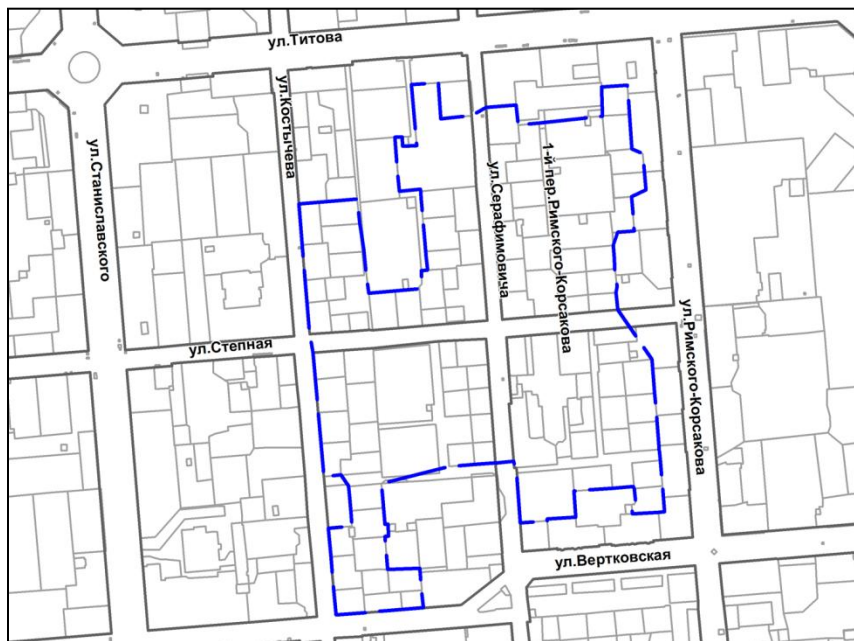

Фрагмент карты адресного плана территории города Новосибирска

территория, ограниченная улицами Связистов, Титова, Крашенинникова, Плахотного и Пархоменко

Фрагмент карты градостроительного зонирования территории города Новосибирска

Фрагмент карты адресного плана территории города Новосибирска

26

территория, ограниченная улицами Титова,  
Костычева, Вертковской и Римского- Корсакова

Фрагмент карты градостроительного зонирования территории города Новосибирска