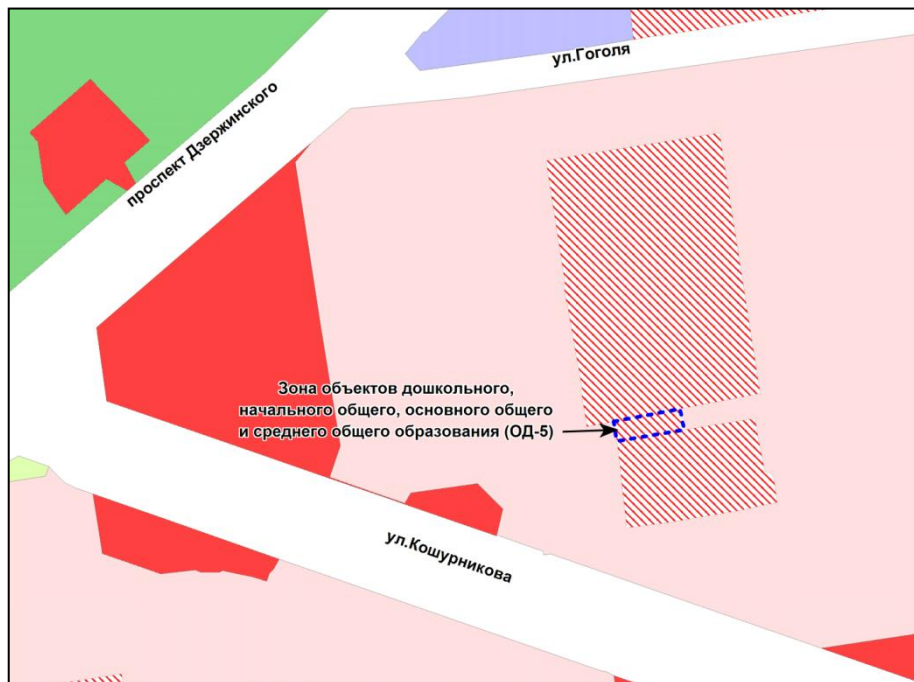

Приложение 22
к решению Совета депутатов
города Новосибирска
от 01.12.2017 № 517

Фрагмент карты градостроительного зонирования территории города Новосибирска

Масштаб 1 : 5000