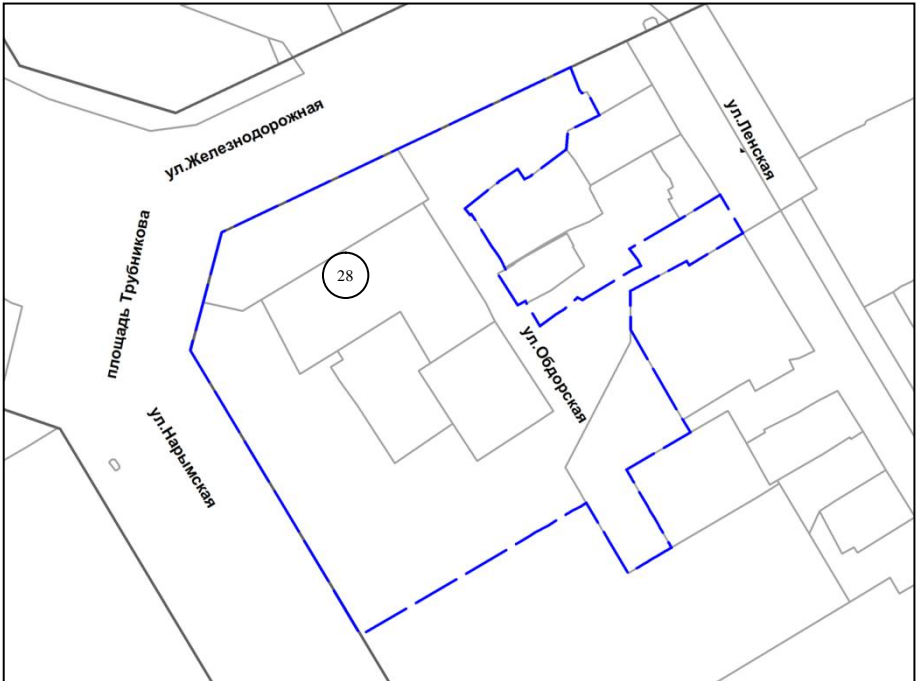

Приложение 107
к решению Совета депутатов
города Новосибирска
от 01.12.2017 № 517

Фрагмент карты границ территорий, предусматривающих осуществление
деятельности по комплексному и устойчивому развитию территории

28

территория по улице Обдорская

Масштаб 1 : 2500