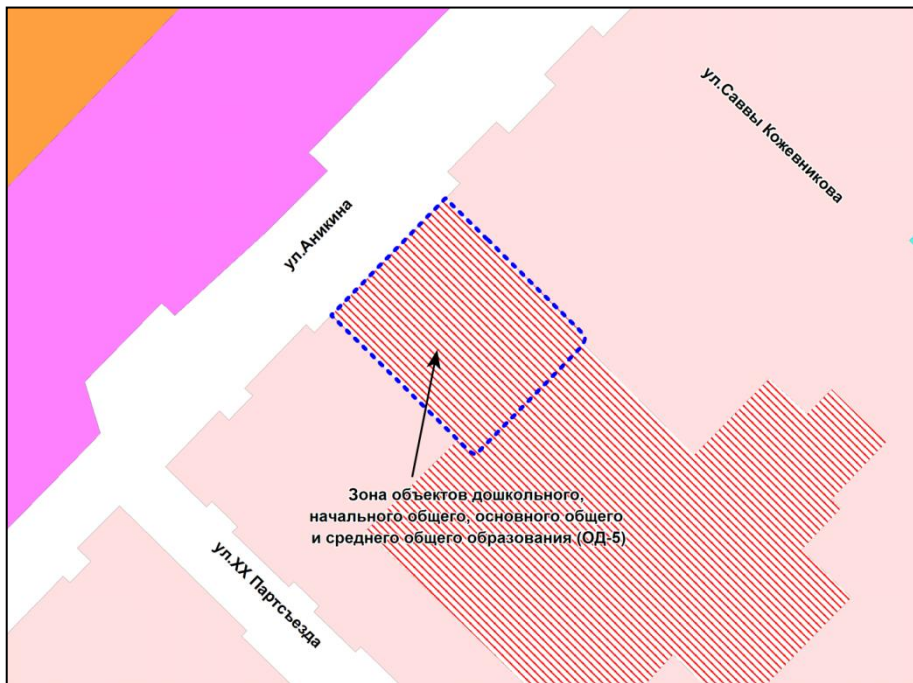

Приложение 86
к решению Совета депутатов
города Новосибирска
от 01.12.2017 № 517

Фрагмент карты градостроительного зонирования территории города Новосибирска

Масштаб 1 : 2500