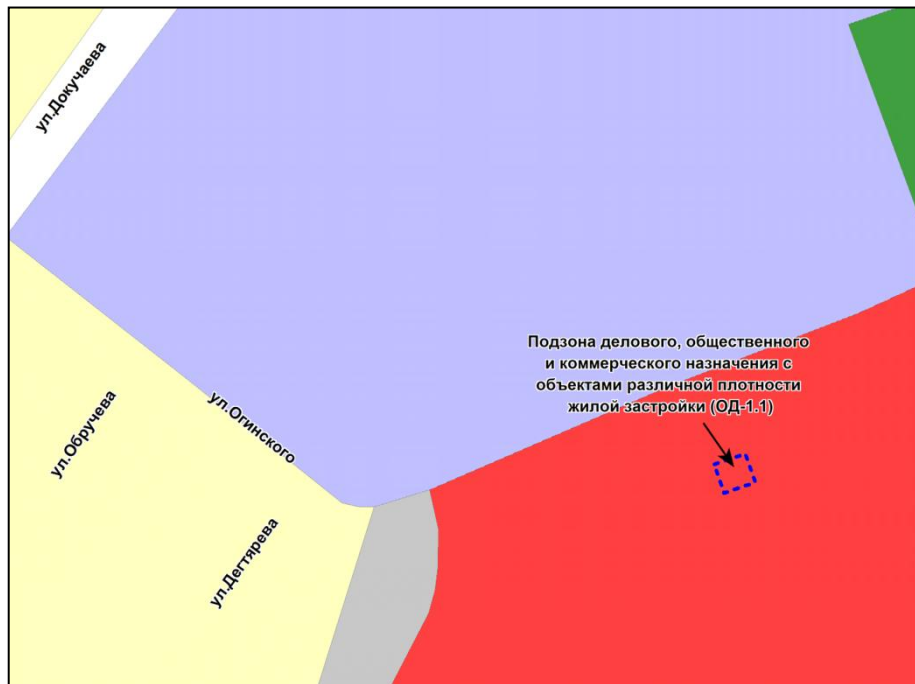

Приложение 17
к решению Совета депутатов
города Новосибирска
от 01.12.2017 № 517

Фрагмент карты градостроительного зонирования территории города Новосибирска

Масштаб 1 : 2500