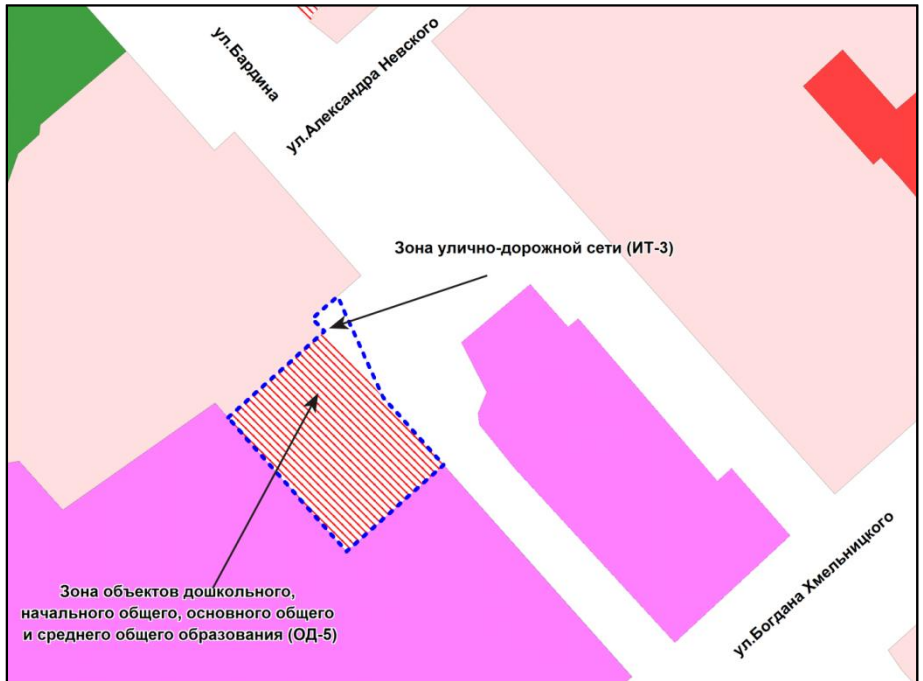

Приложение 80
к решению Совета депутатов
города Новосибирска
от 01.12.2017 № 517

Фрагмент карты градостроительного зонирования территории города Новосибирска

Масштаб 1 : 2500