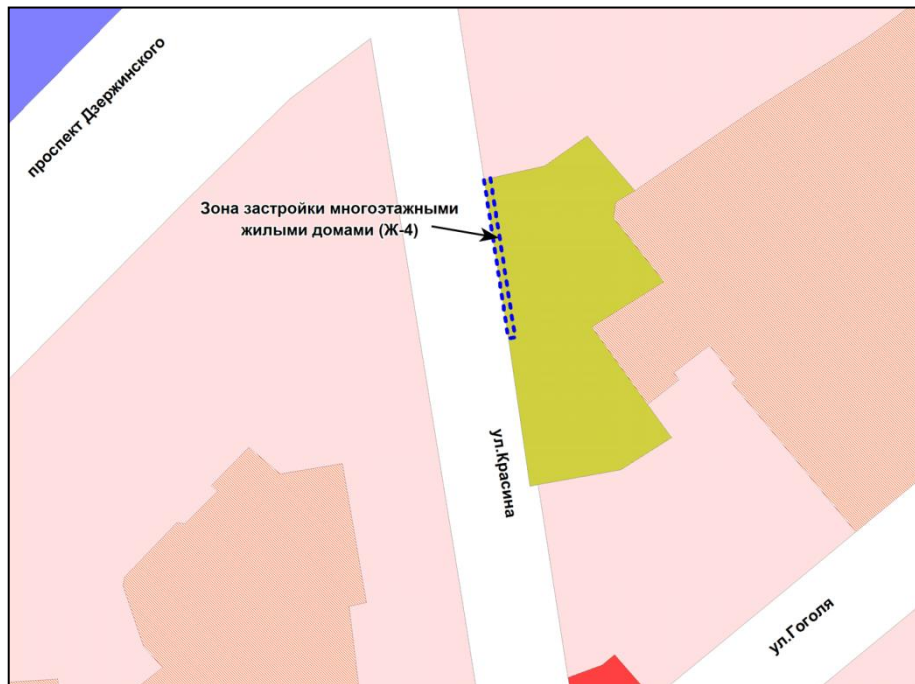

Приложение 24
к решению Совета депутатов
города Новосибирска
от 01.12.2017 № 517

Фрагмент карты градостроительного зонирования территории города Новосибирска

Масштаб 1 : 2500