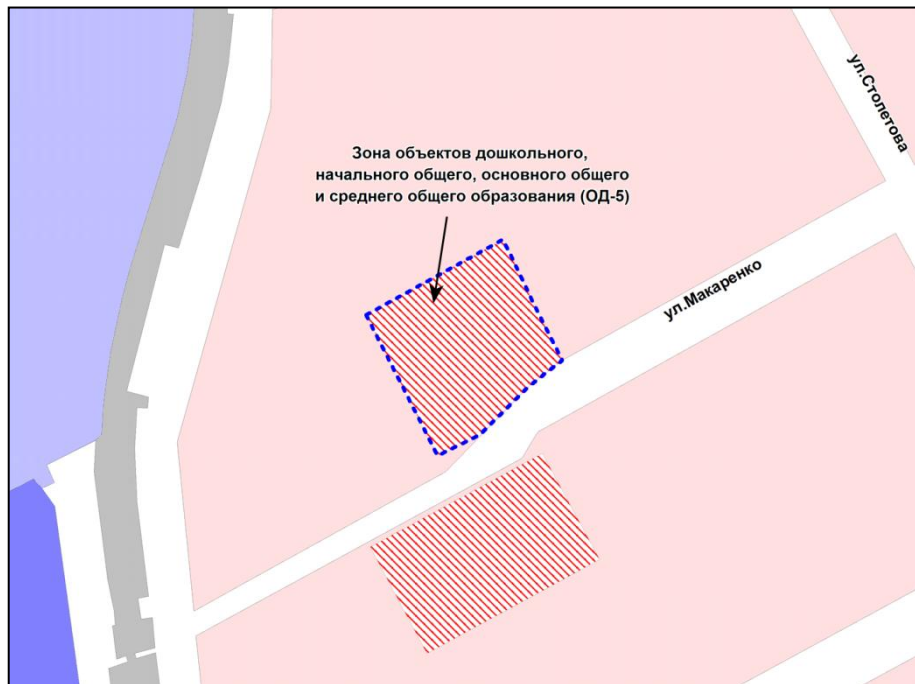

Приложение 45
к решению Совета депутатов
города Новосибирска
от 01.12.2017 № 517

Фрагмент карты градостроительного зонирования территории города Новосибирска

Масштаб 1 : 5000