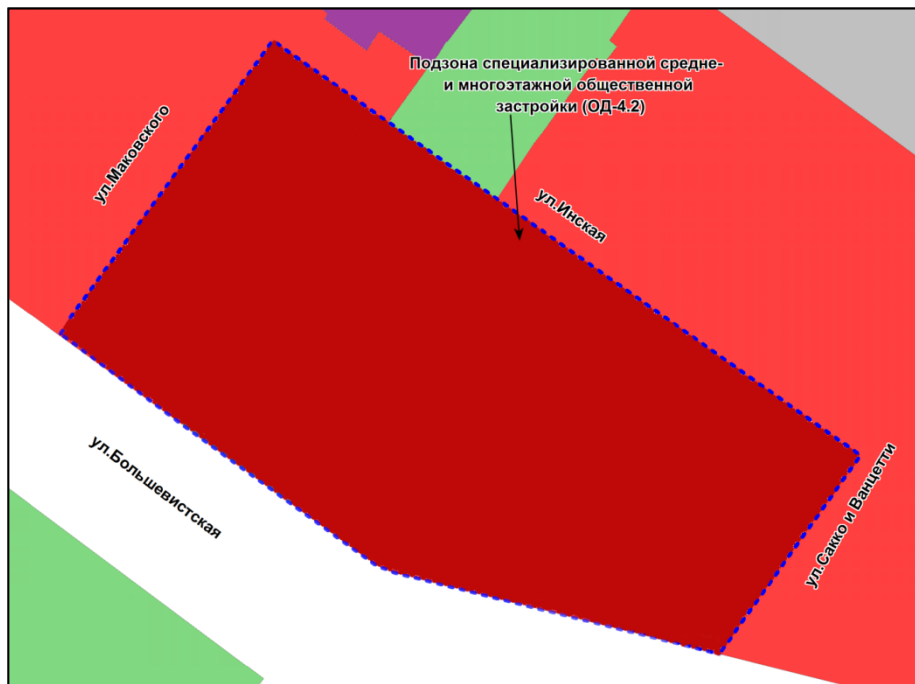

Приложение 57
к решению Совета депутатов
города Новосибирска
от 01.12.2017 № 517

Фрагмент карты градостроительного зонирования территории города Новосибирска

Масштаб 1 : 2500