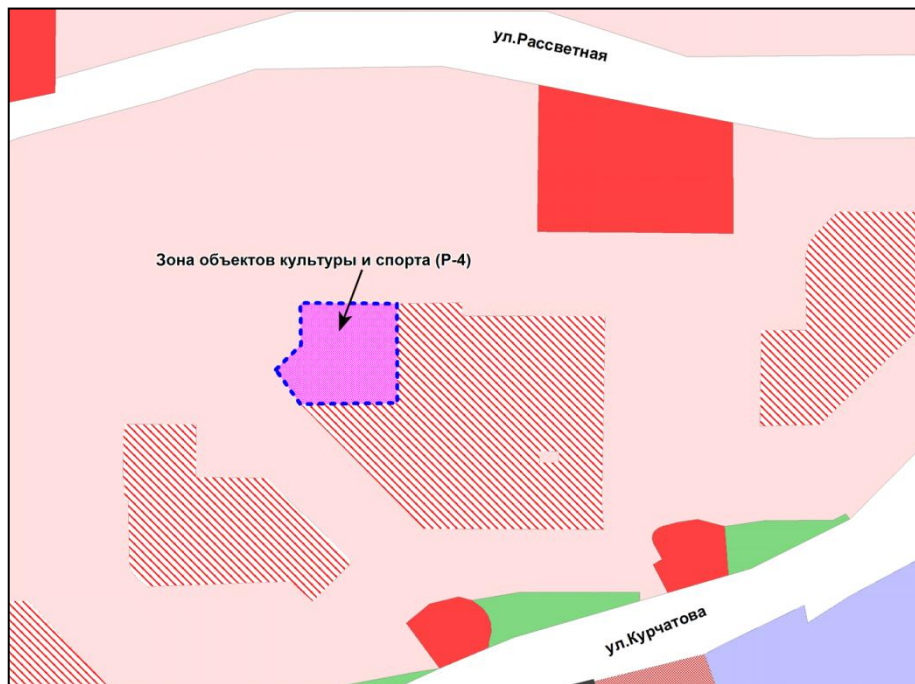

Приложение 27
к решению Совета депутатов
города Новосибирска
от 01.12.2017 № 517

Фрагмент карты градостроительного зонирования территории города Новосибирска

Масштаб 1 : 5000