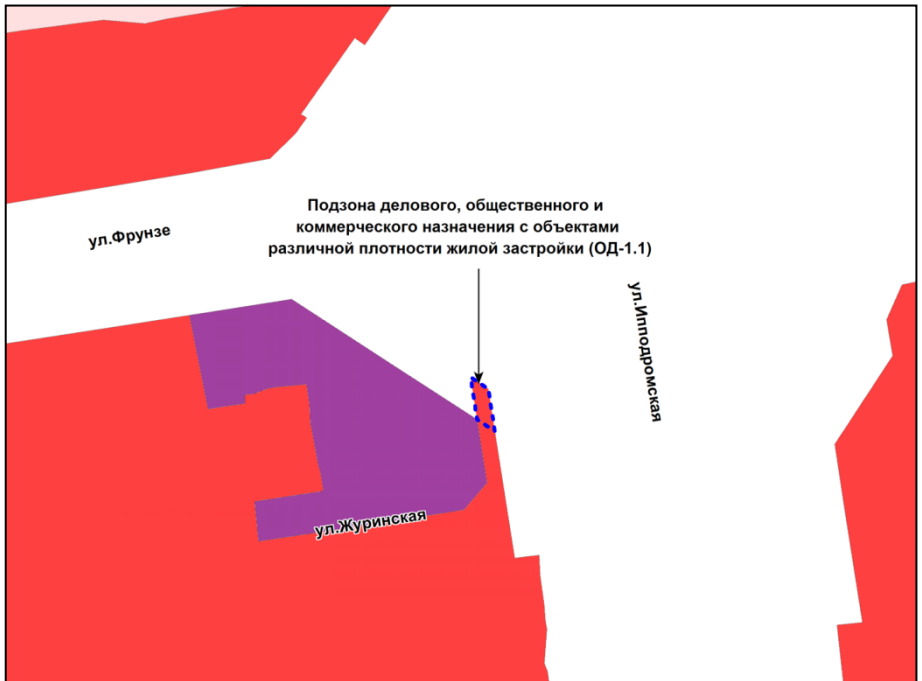

Приложение 63
к решению Совета депутатов
города Новосибирска
от 01.12.2017 № 517

Фрагмент карты градостроительного зонирования территории города Новосибирска

Масштаб 1 : 2500