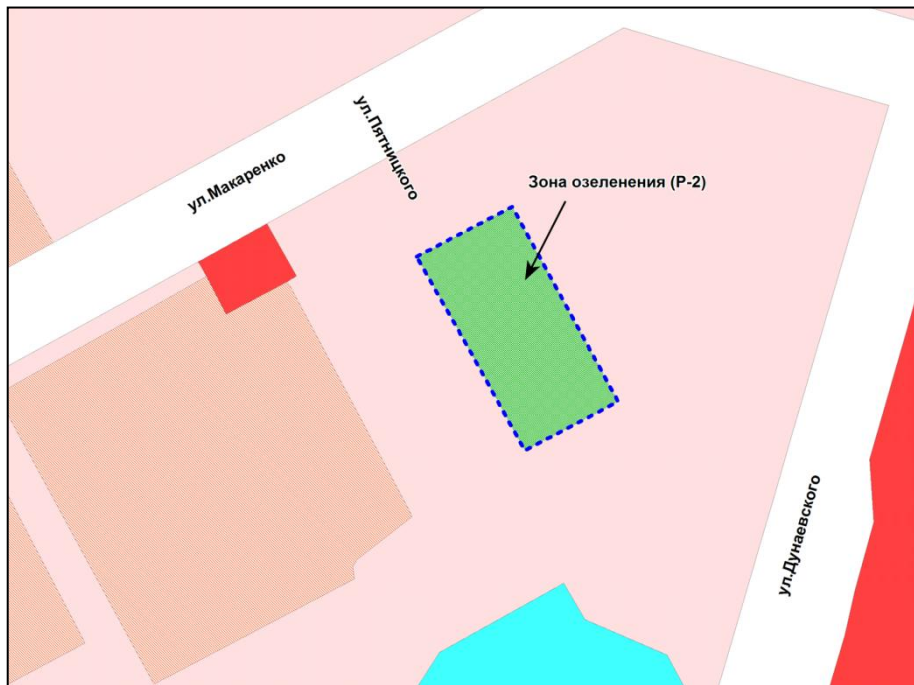

Приложение 19
к решению Совета депутатов
города Новосибирска
от 01.12.2017 № 517

Фрагмент карты градостроительного зонирования территории города Новосибирска

Масштаб 1 : 2500