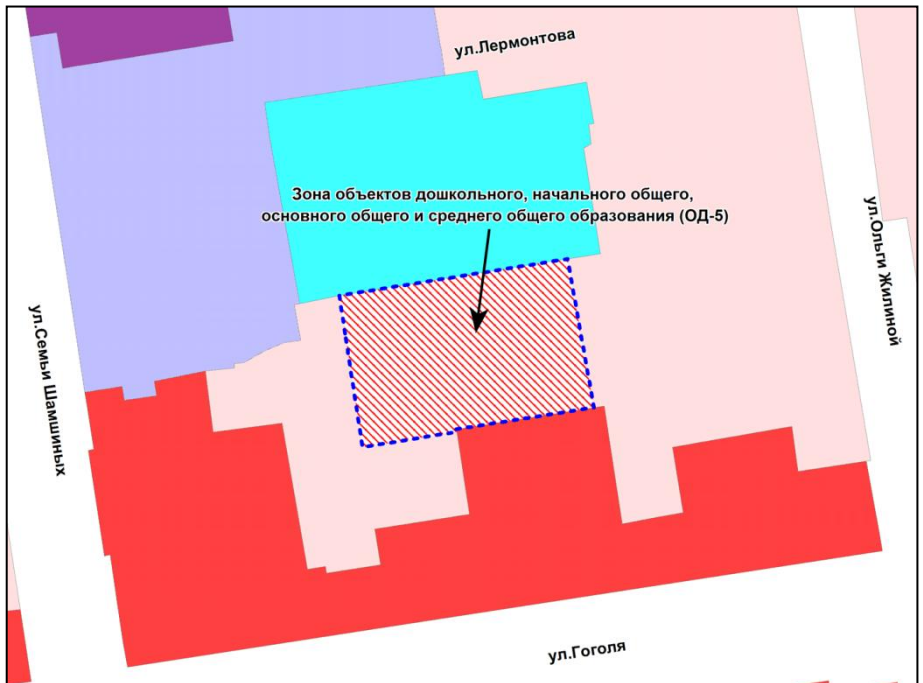

Приложение 40
к решению Совета депутатов
города Новосибирска
от 01.12.2017 № 517

Фрагмент карты градостроительного зонирования территории города Новосибирска

Масштаб 1 : 2500