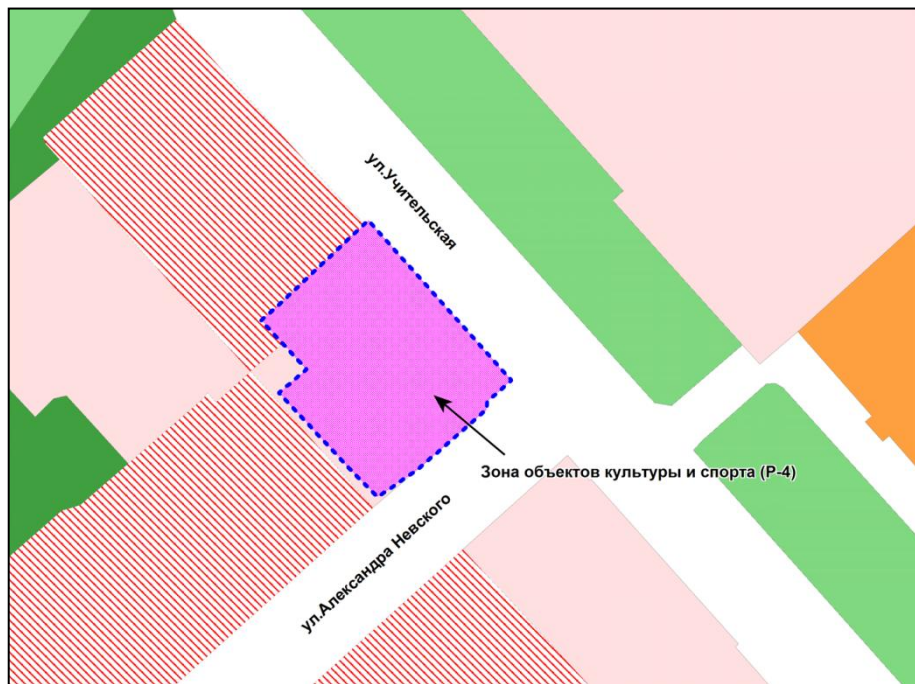

Приложение 92
к решению Совета депутатов
города Новосибирска
от 01.12.2017 № 517

Фрагмент карты градостроительного зонирования территории города Новосибирска

Масштаб 1 : 2500