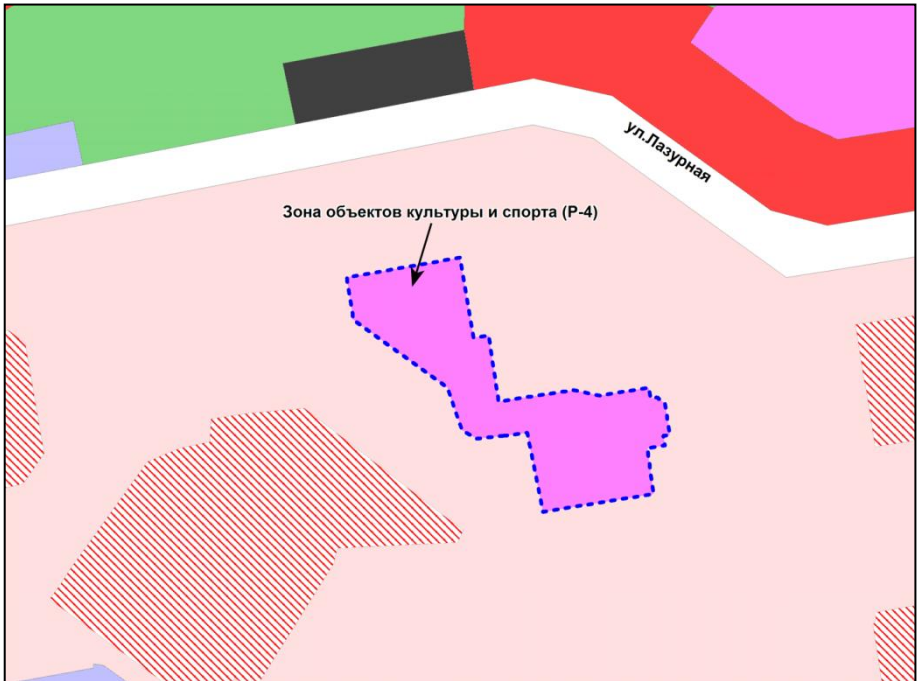

Приложение 101
к решению Совета депутатов
города Новосибирска
от 01.12.2017 № 517

Фрагмент карты градостроительного зонирования территории города Новосибирска

Масштаб 1 : 5000