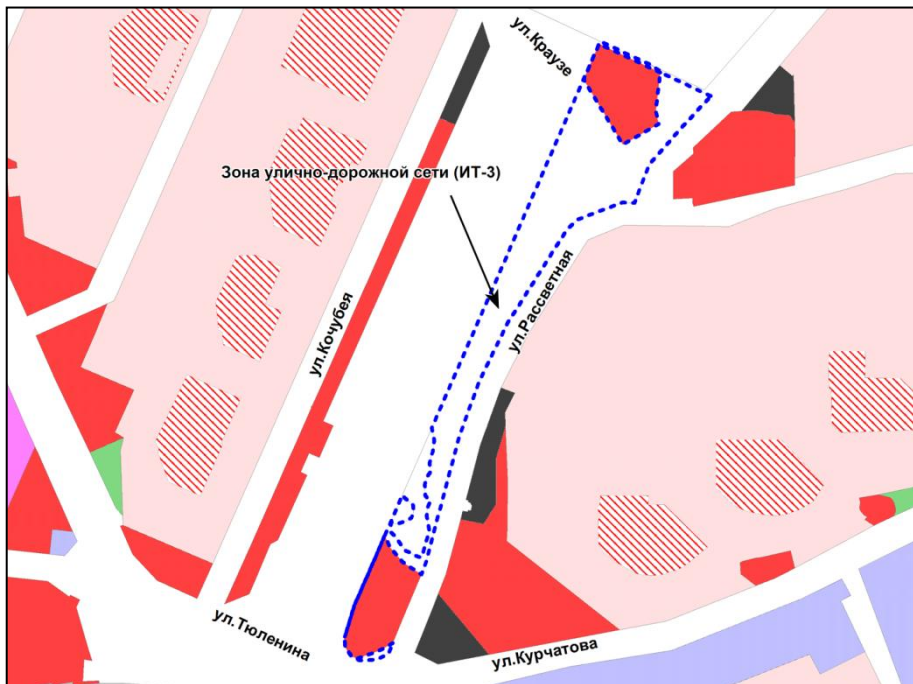

Приложение 44
к решению Совета депутатов
города Новосибирска
от 01.12.2017 № 517

Фрагмент карты градостроительного зонирования территории города Новосибирска

Масштаб 1 : 10000