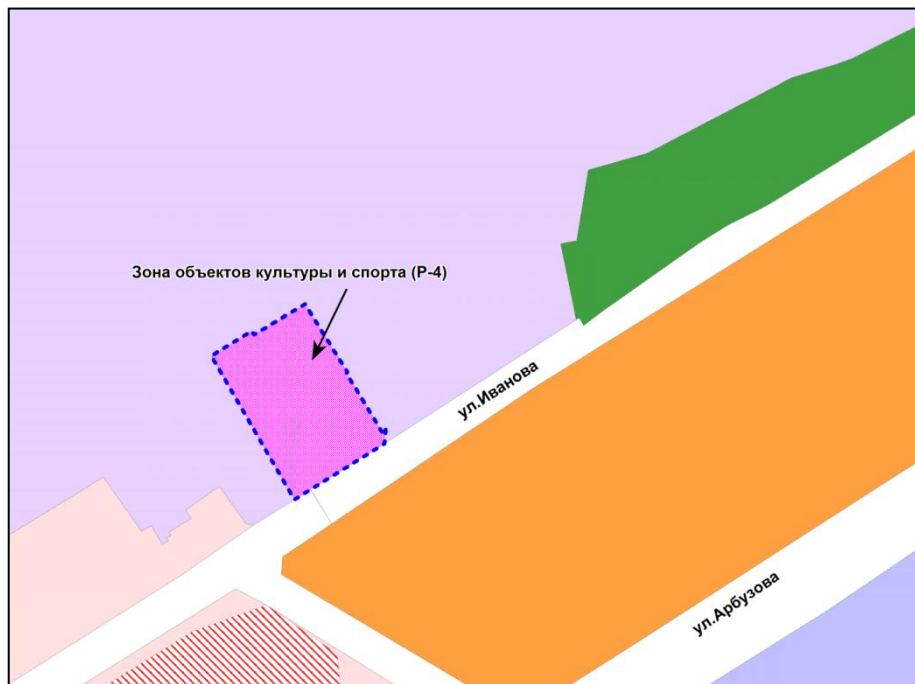

Приложение 97
к решению Совета депутатов
города Новосибирска
от 01.12.2017 № 517

Фрагмент карты градостроительного зонирования территории города Новосибирска

Масштаб 1 : 5000