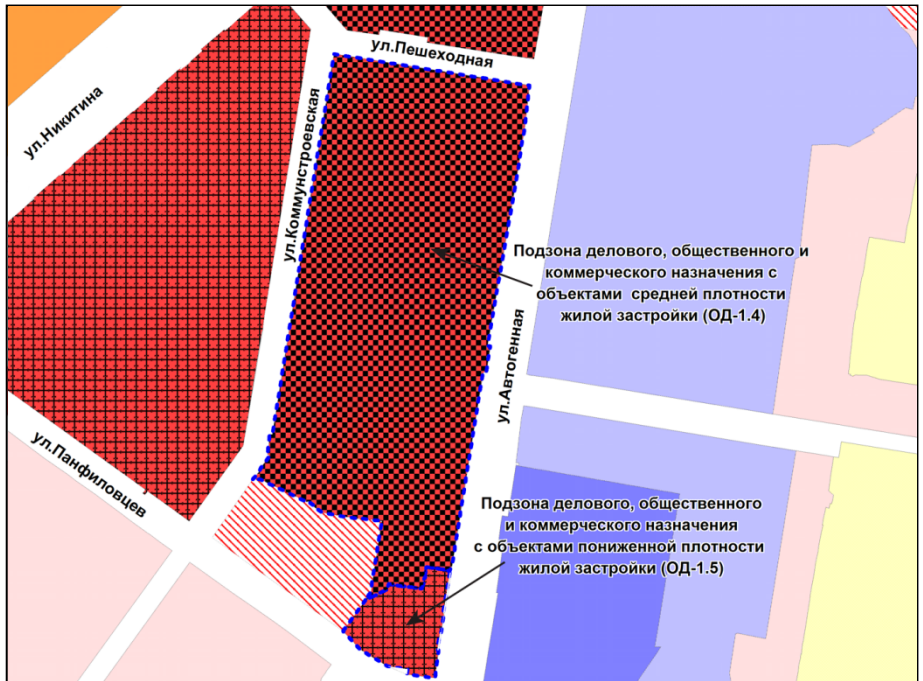

Приложение 74
к решению Совета депутатов
города Новосибирска
от 01.12.2017 № 517

Фрагмент карты градостроительного зонирования территории города Новосибирска

Масштаб 1 : 7000