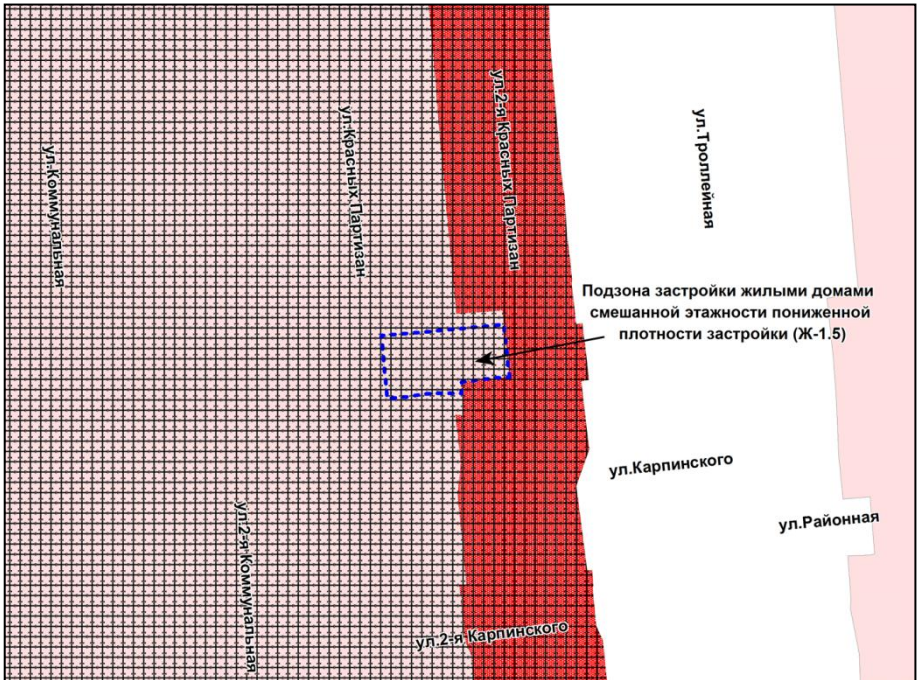

Приложение 102
к решению Совета депутатов
города Новосибирска
от 01.12.2017 № 517

Фрагмент карты градостроительного зонирования территории города Новосибирска

Масштаб 1 : 2500