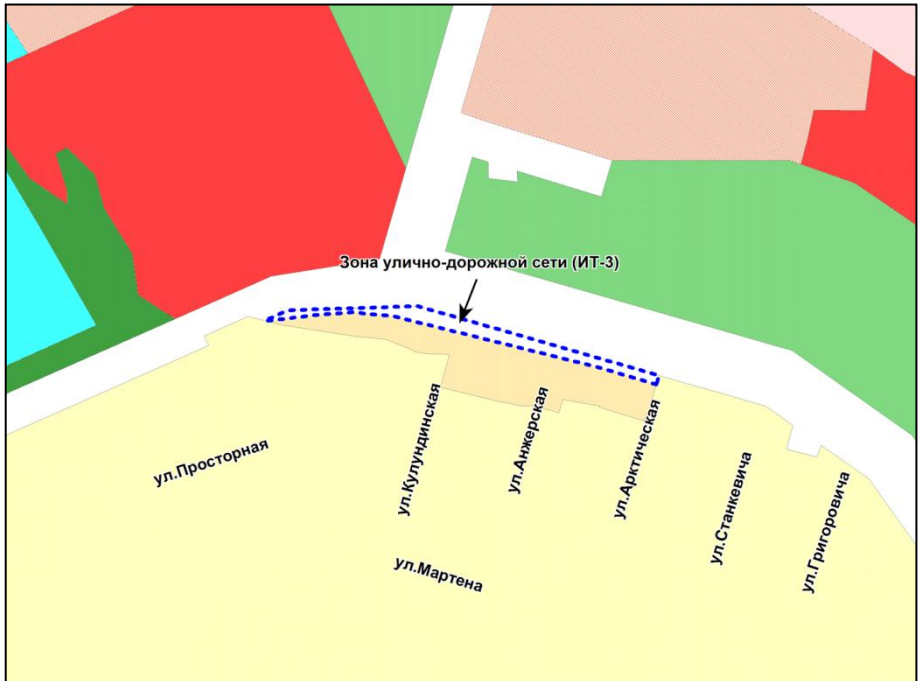

Приложение 16
к решению Совета депутатов
города Новосибирска
от 01.12.2017 № 517

Фрагмент карты градостроительного зонирования территории города Новосибирска

Масштаб 1 : 5000