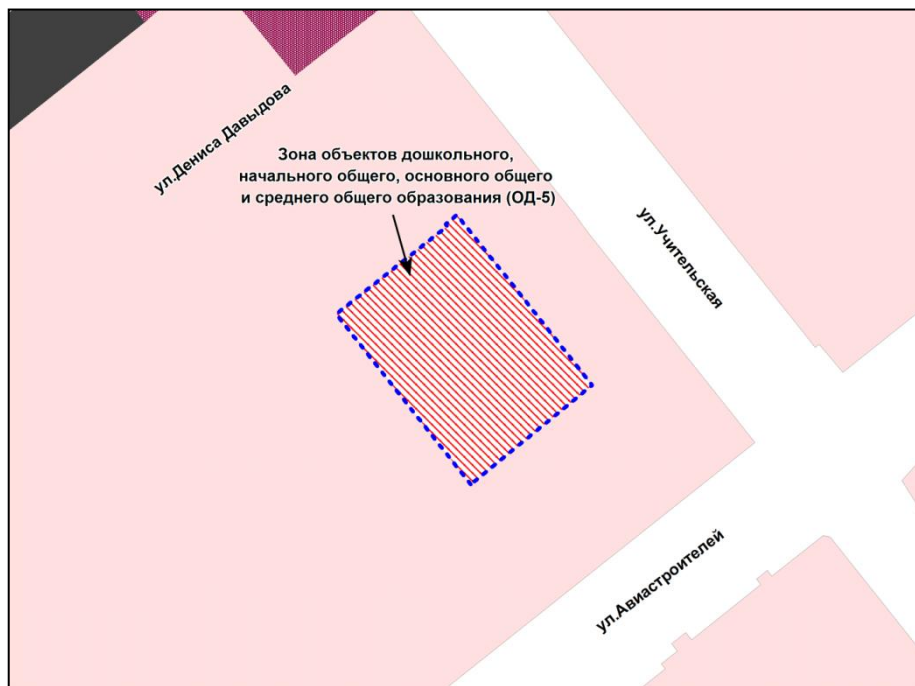

Приложение 77
к решению Совета депутатов
города Новосибирска
от 01.12.2017 № 517

Фрагмент карты градостроительного зонирования территории города Новосибирска

Масштаб 1 : 2500