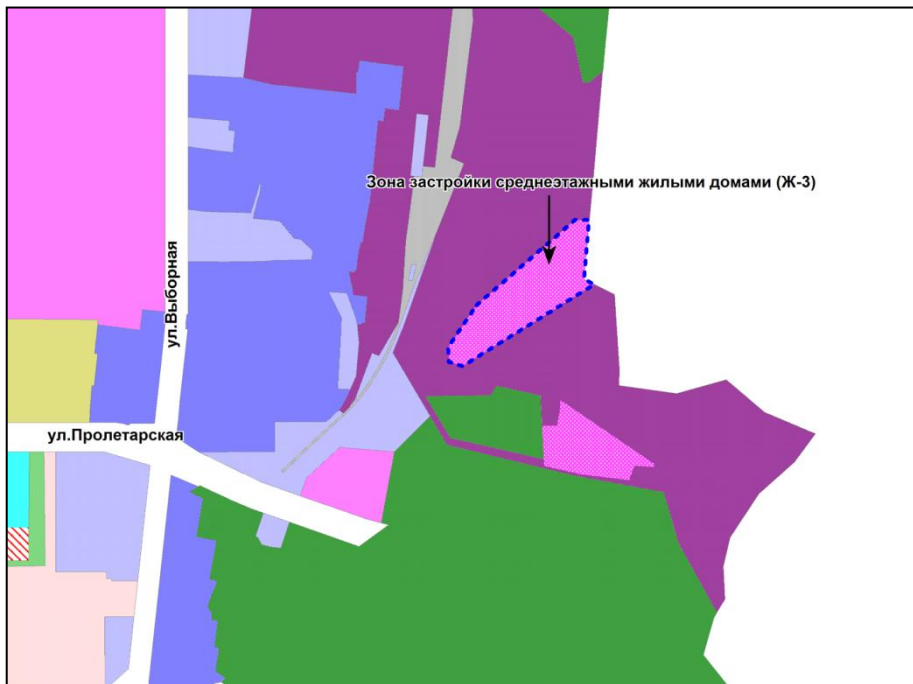

Приложение 66
к решению Совета депутатов
города Новосибирска
от 01.12.2017 № 517

Фрагмент карты градостроительного зонирования территории города Новосибирска

Масштаб 1 : 20000