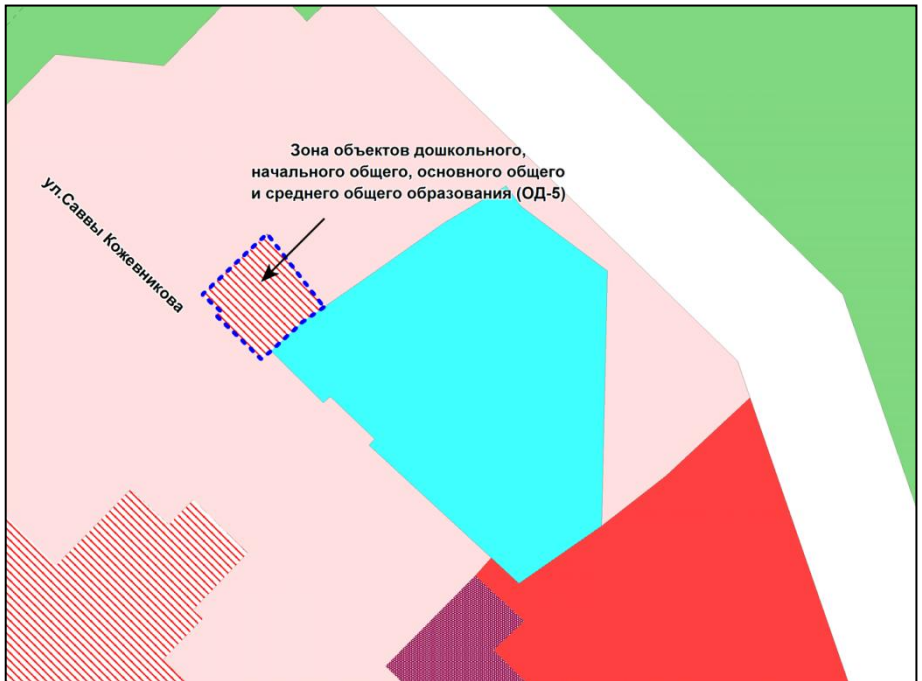

Приложение 87
к решению Совета депутатов
города Новосибирска
от 01.12.2017 № 517

Фрагмент карты градостроительного зонирования территории города Новосибирска

Масштаб 1 : 2500