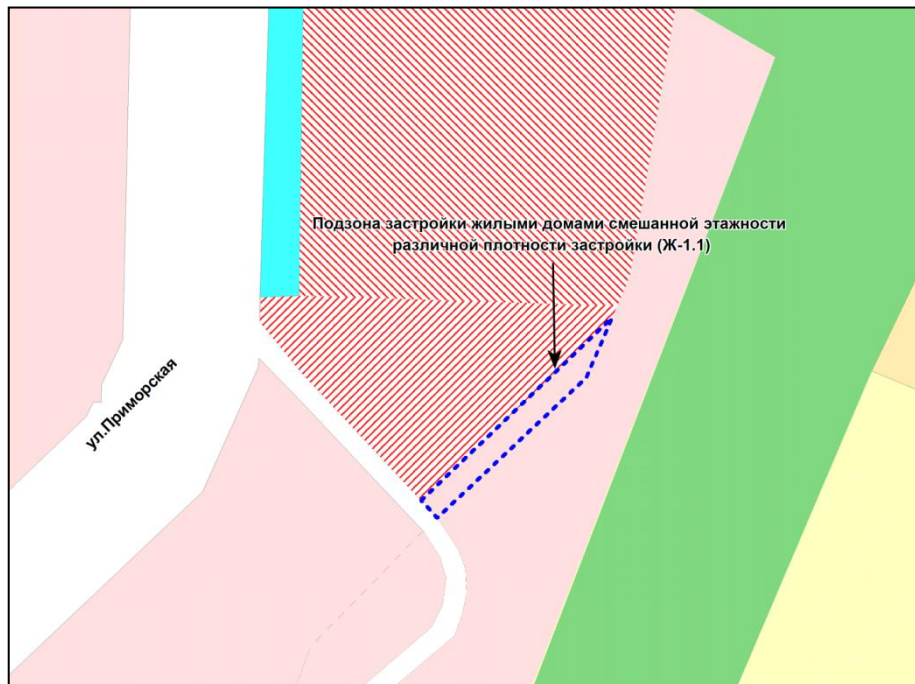

Приложение 73
к решению Совета депутатов
города Новосибирска
от 01.12.2017 № 517

Фрагмент карты градостроительного зонирования территории города Новосибирска

Масштаб 1 : 2500