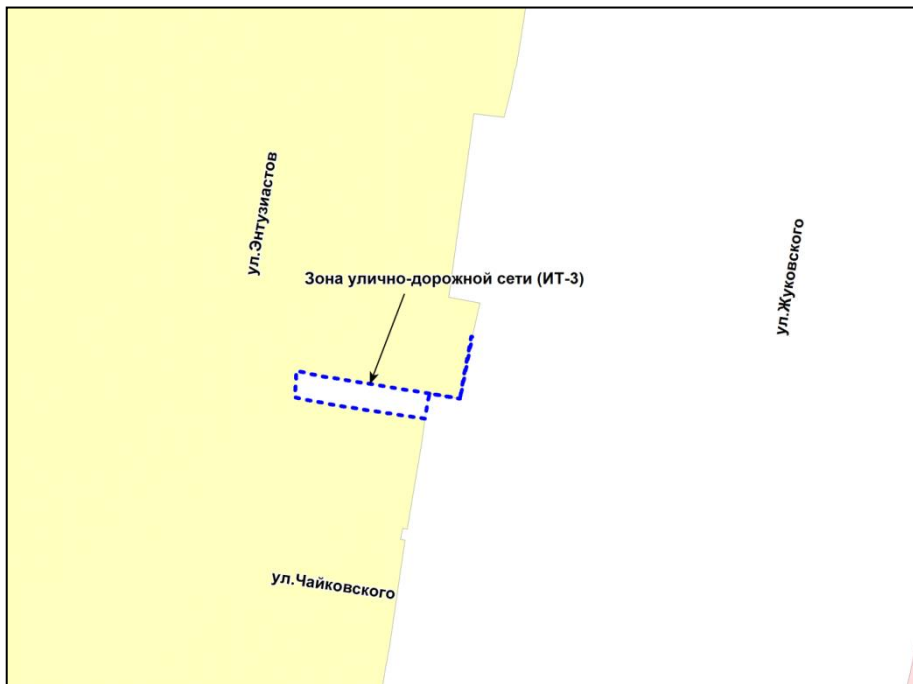

Приложение 49
к решению Совета депутатов
города Новосибирска
от 01.12.2017 № 517

Фрагмент карты градостроительного зонирования территории города Новосибирска

Масштаб 1 : 1250