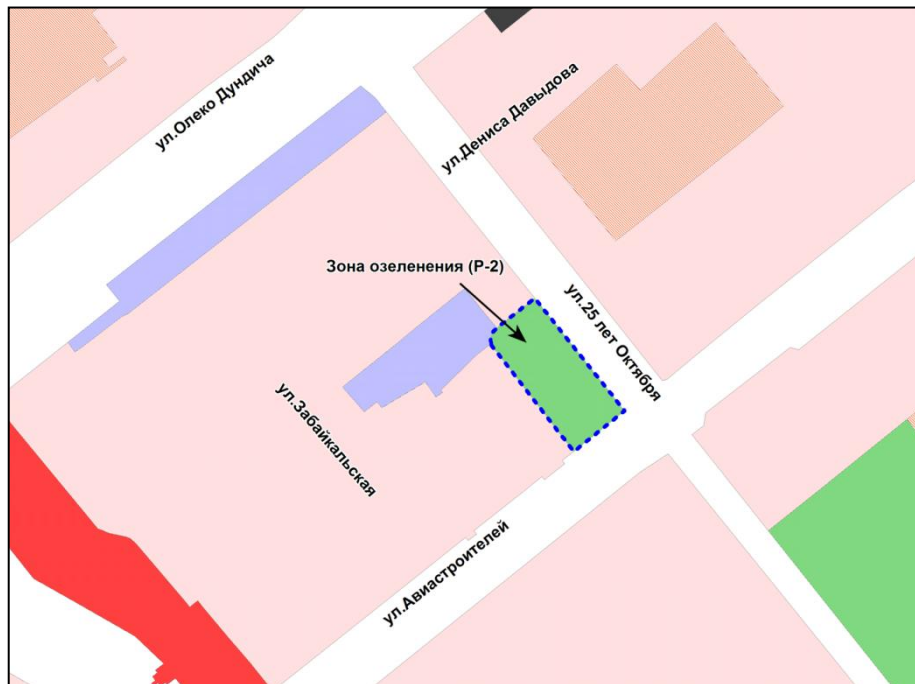

Приложение 8
к решению Совета депутатов
города Новосибирска
от 01.12.2017 № 517

Фрагмент карты градостроительного зонирования территории города Новосибирска

Масштаб 1 : 5000