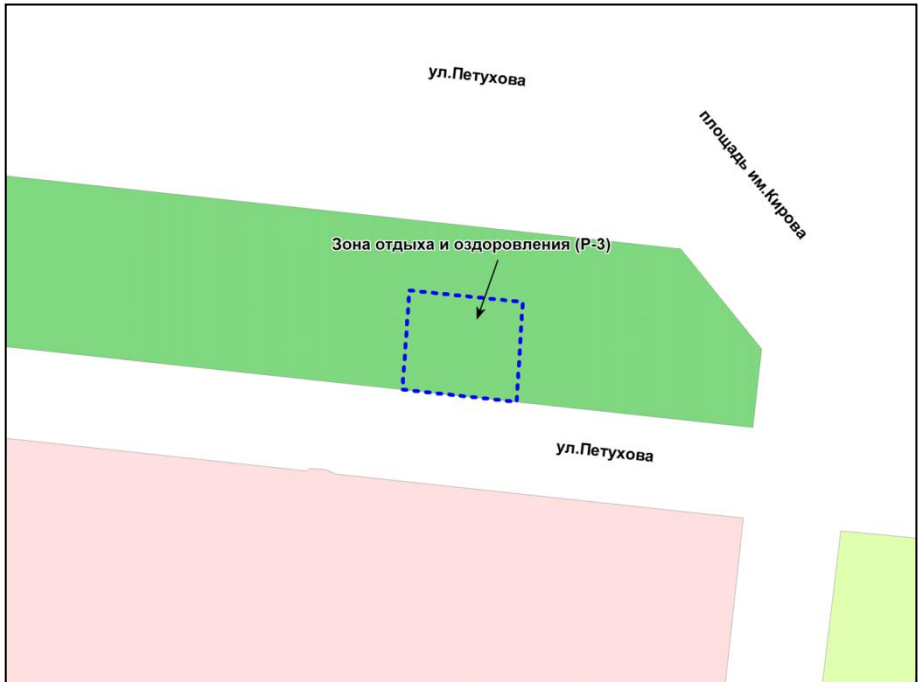

Приложение 36
к решению Совета депутатов
города Новосибирска
от 01.12.2017 № 517

Фрагмент карты градостроительного зонирования территории города Новосибирска

Масштаб 1 : 2500