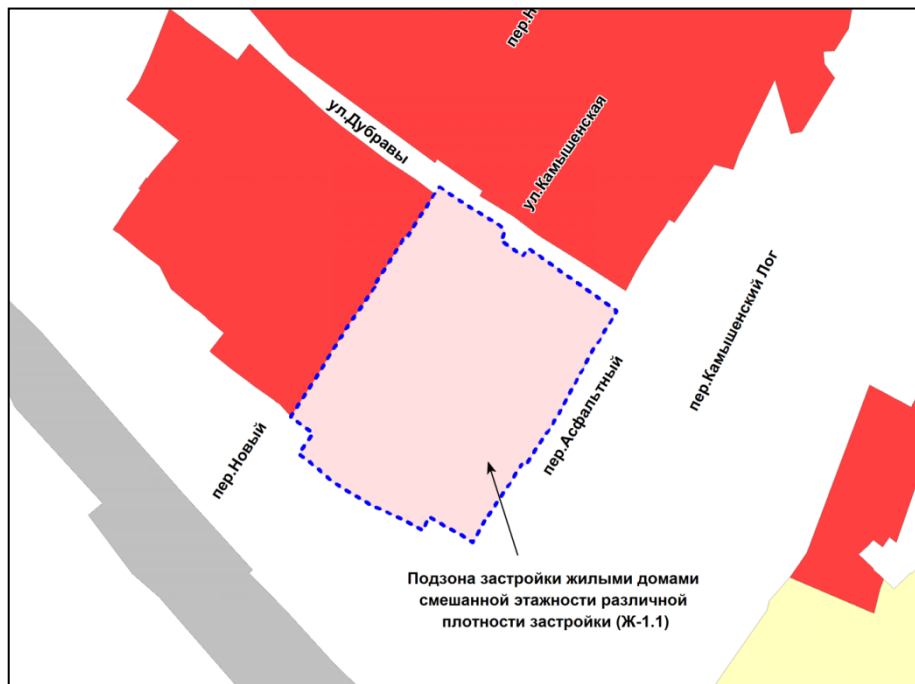

Приложение 54
к решению Совета депутатов
города Новосибирска
от 01.12.2017 № 517

Фрагмент карты градостроительного зонирования территории города Новосибирска

Масштаб 1 : 5000