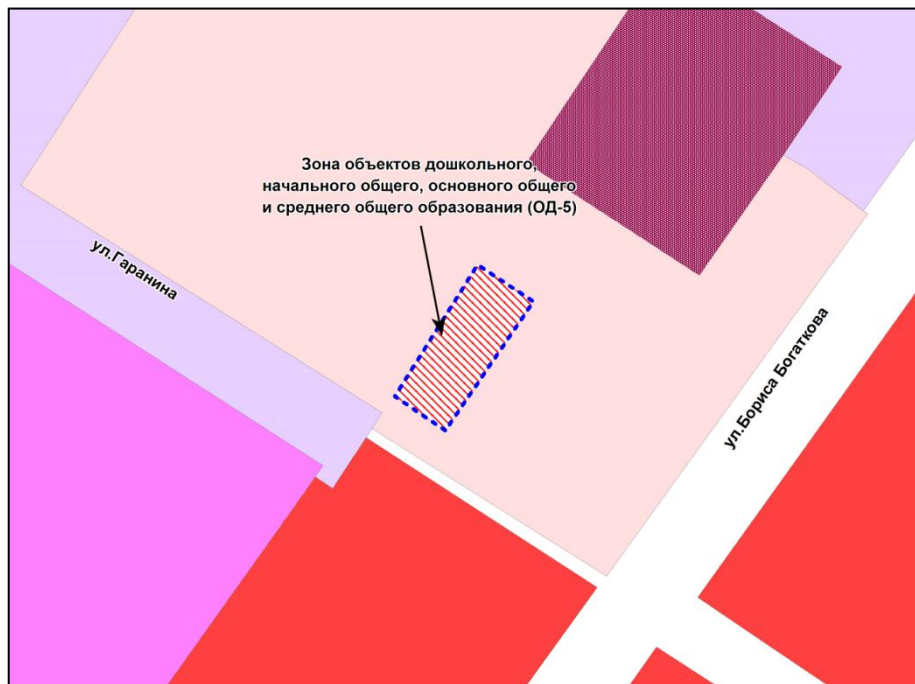

Приложение 84
к решению Совета депутатов
города Новосибирска
от 01.12.2017 № 517

Фрагмент карты градостроительного зонирования территории города Новосибирска

Масштаб 1 : 2500