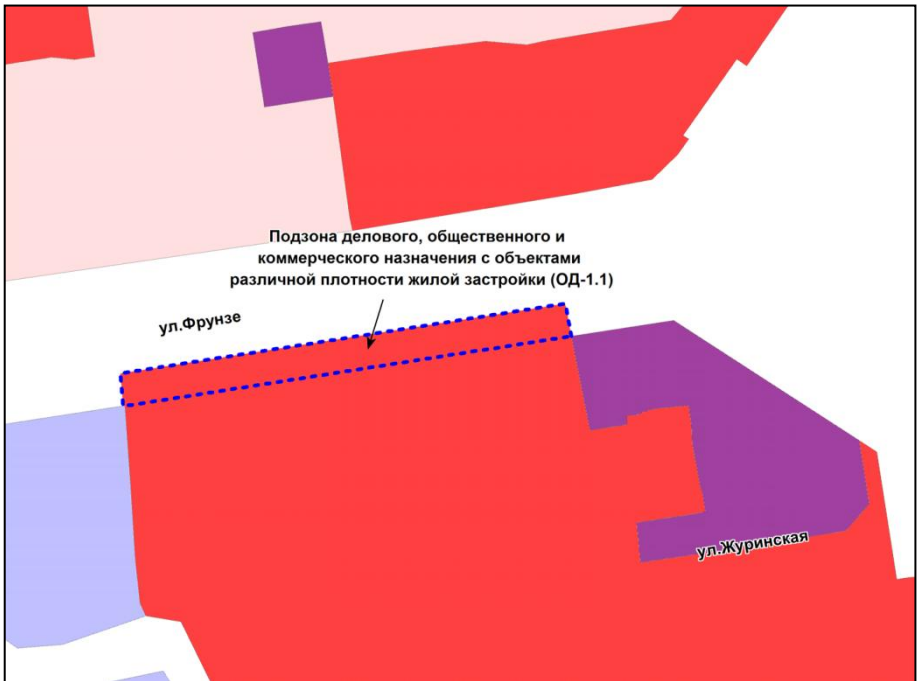

Приложение 61
к решению Совета депутатов
города Новосибирска
от 01.12.2017 № 517

Фрагмент карты градостроительного зонирования территории города Новосибирска

Масштаб 1 : 2500