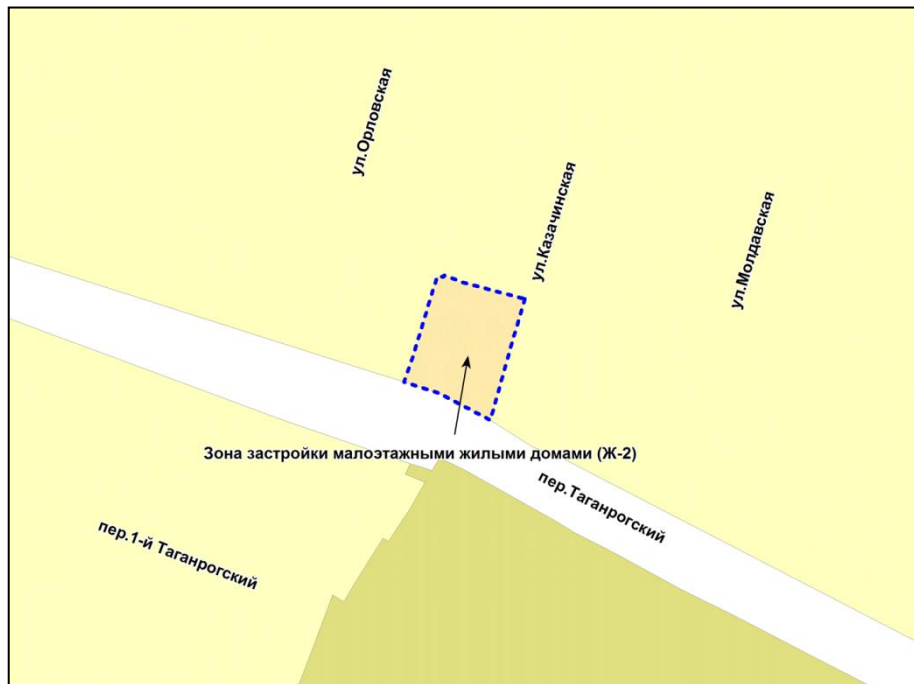

Приложение 47
к решению Совета депутатов
города Новосибирска
от 01.12.2017 № 517

Фрагмент карты градостроительного зонирования территории города Новосибирска

Масштаб 1 : 2500