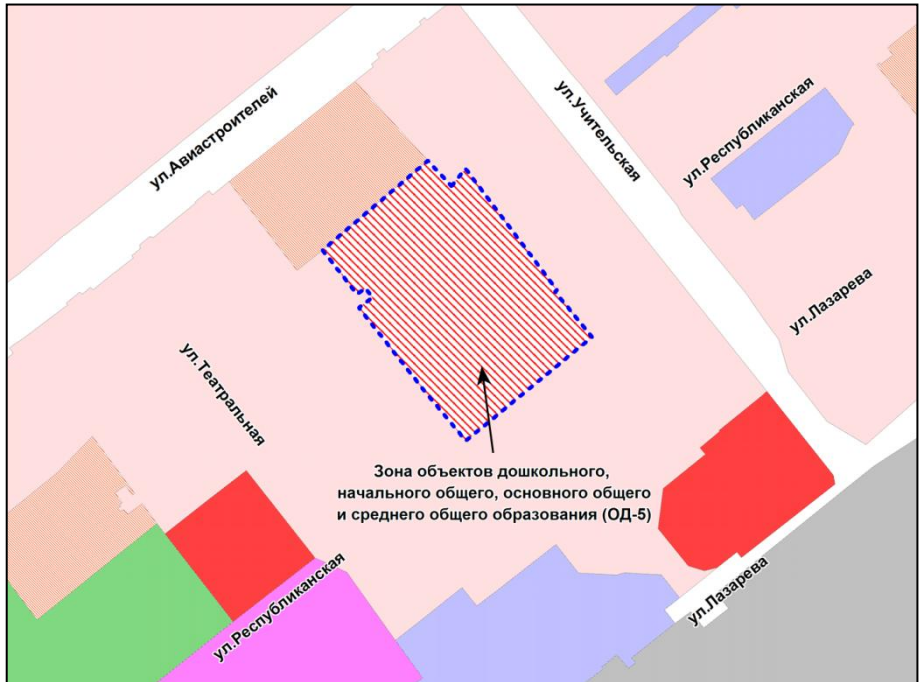

Приложение 25
к решению Совета депутатов
города Новосибирска
от 01.12.2017 № 517

Фрагмент карты градостроительного зонирования территории города Новосибирска

Масштаб 1 : 5000