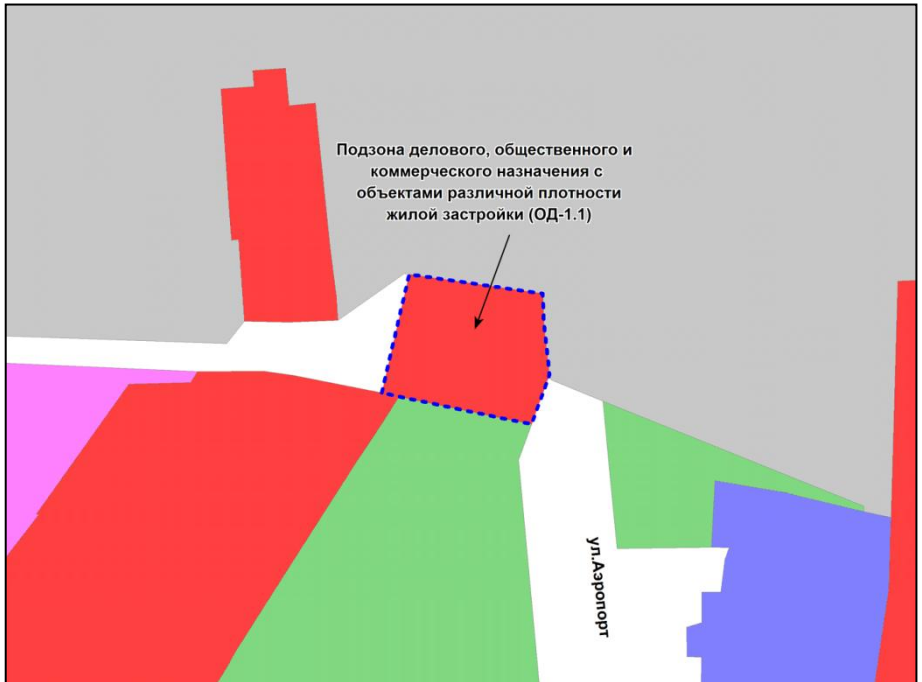

Приложение 55
к решению Совета депутатов
города Новосибирска
от 01.12.2017 № 517

Фрагмент карты градостроительного зонирования территории города Новосибирска

Масштаб 1 : 2500