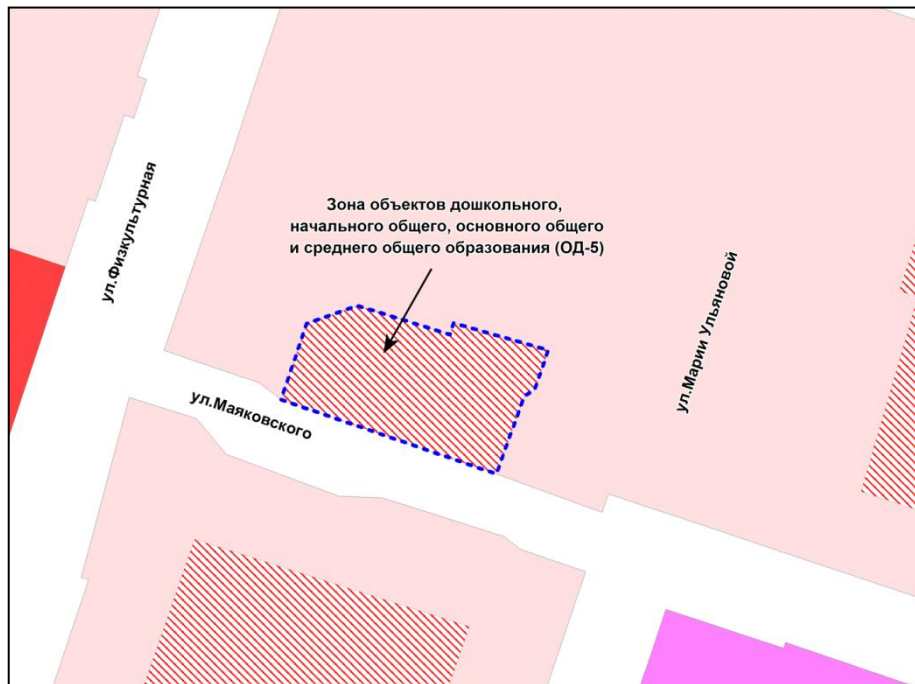

Приложение 78
к решению Совета депутатов
города Новосибирска
от 01.12.2017 № 517

Фрагмент карты градостроительного зонирования территории города Новосибирска

Масштаб 1 : 2500