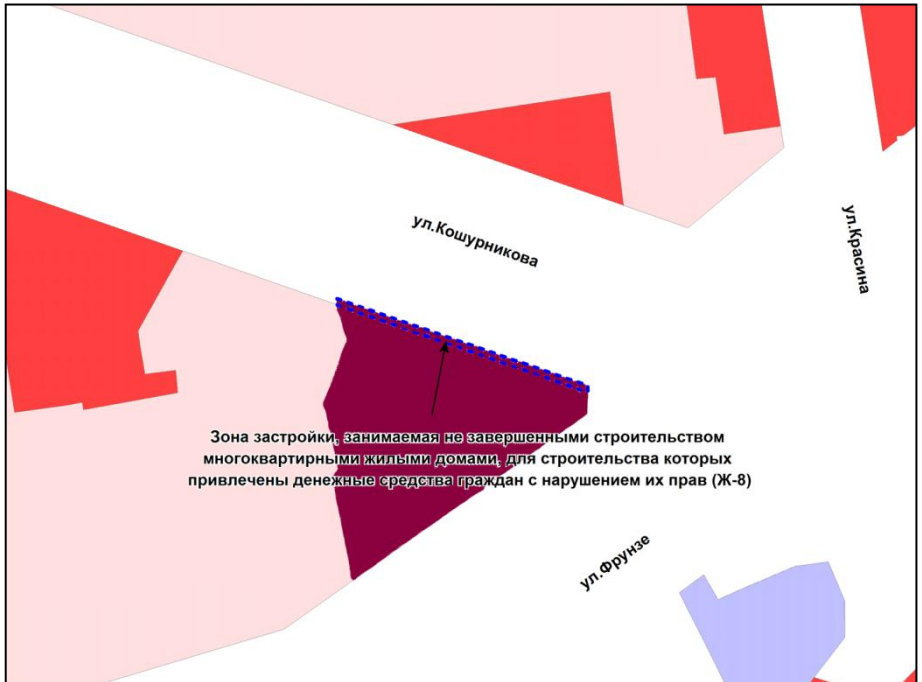

Приложение 50
к решению Совета депутатов
города Новосибирска
от 01.12.2017 № 517

Фрагмент карты градостроительного зонирования территории города Новосибирска

Масштаб 1 : 2500