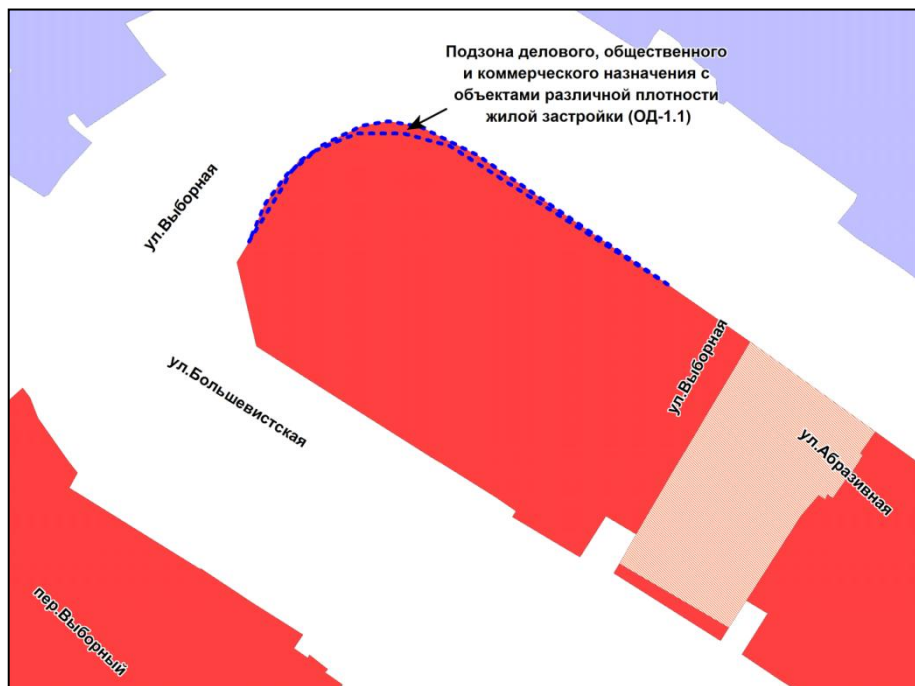

Приложение 34
к решению Совета депутатов
города Новосибирска
от 01.12.2017 № 517

Фрагмент карты градостроительного зонирования территории города Новосибирска

Масштаб 1 : 2500