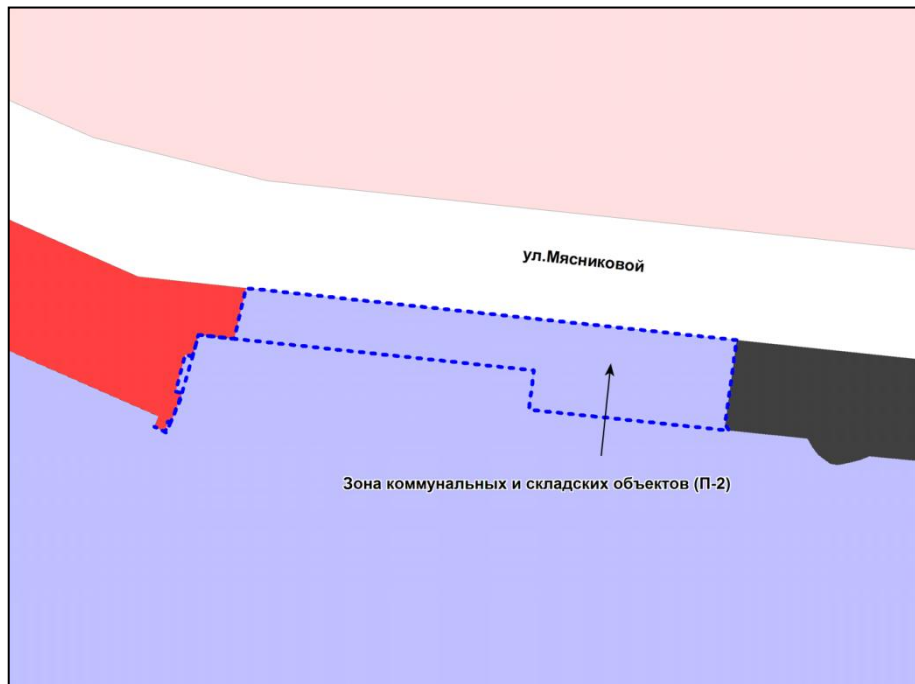

Приложение 51
к решению Совета депутатов
города Новосибирска
от 01.12.2017 № 517

Фрагмент карты градостроительного зонирования территории города Новосибирска

Масштаб 1 : 2500