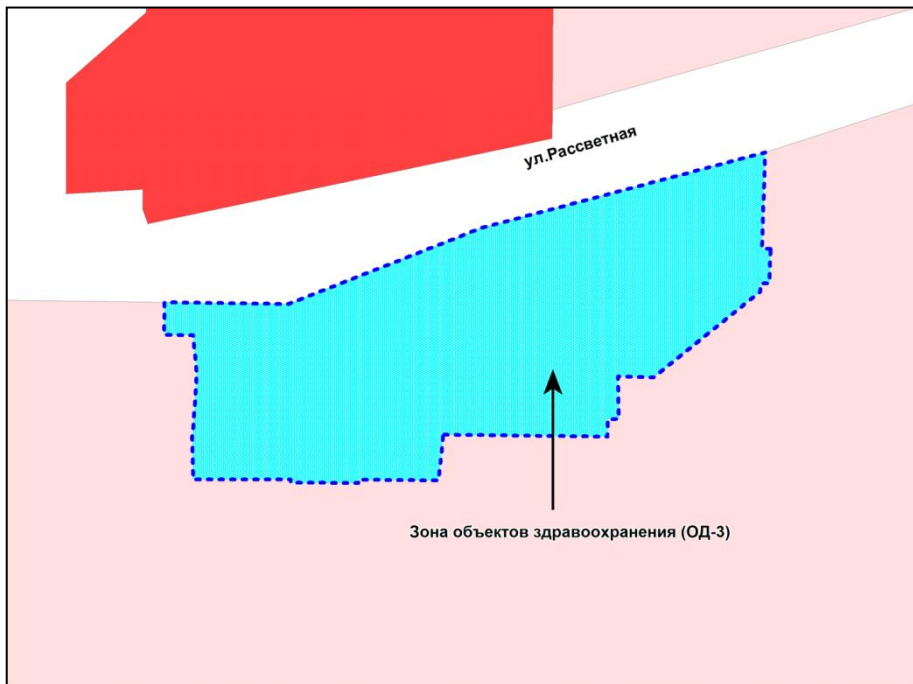

Приложение 41
к решению Совета депутатов
города Новосибирска
от 01.12.2017 № 517

Фрагмент карты градостроительного зонирования территории города Новосибирска

Масштаб 1 : 2500