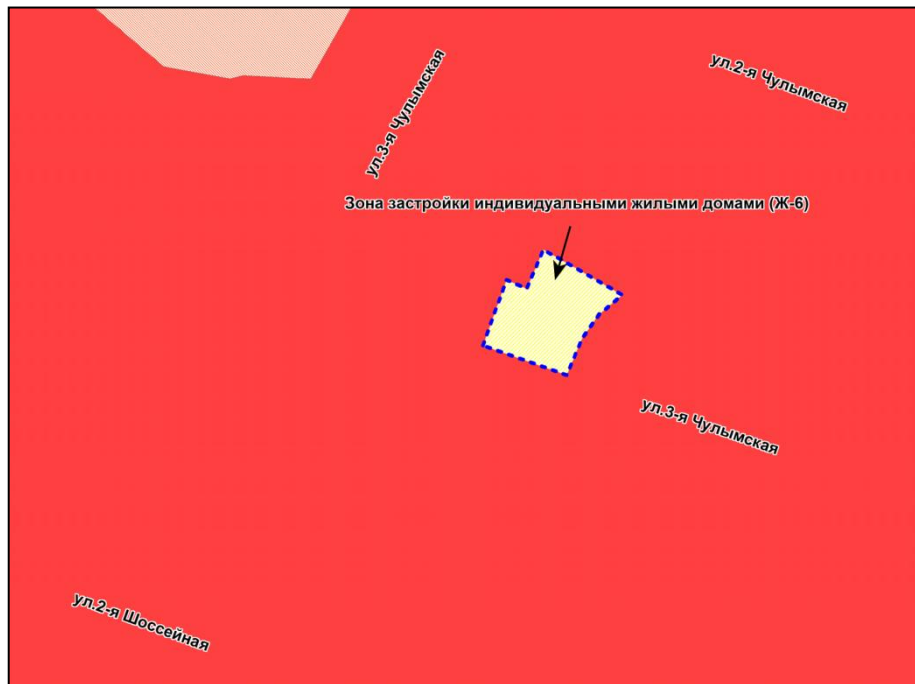

Приложение 33
к решению Совета депутатов
города Новосибирска
от 01.12.2017 № 517

Фрагмент карты градостроительного зонирования территории города Новосибирска

Масштаб 1 : 2500