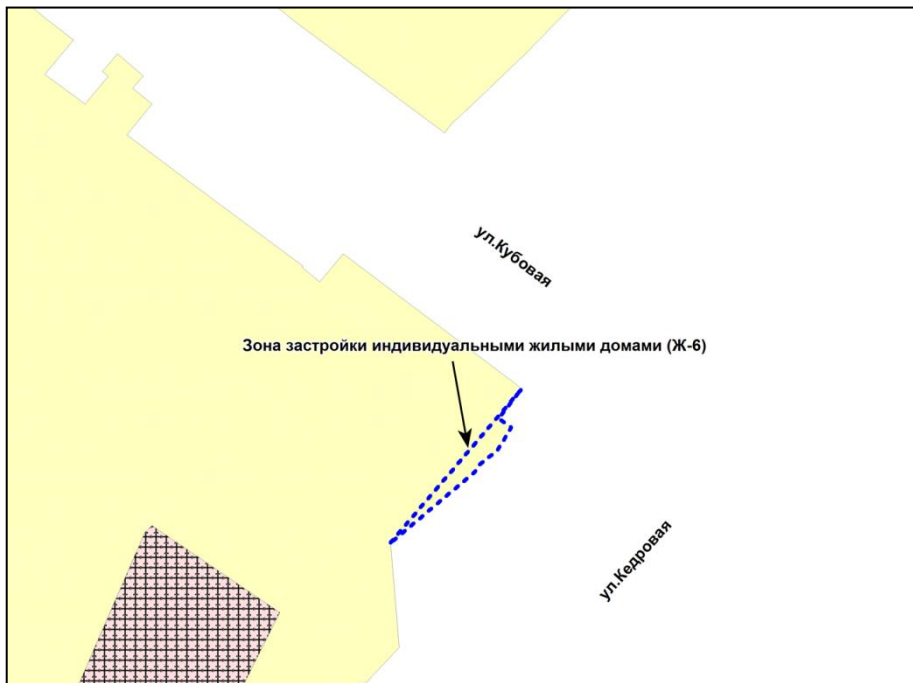

Приложение 75
к решению Совета депутатов
города Новосибирска
от 01.12.2017 № 517

Фрагмент карты градостроительного зонирования территории города Новосибирска

Масштаб 1 : 1250