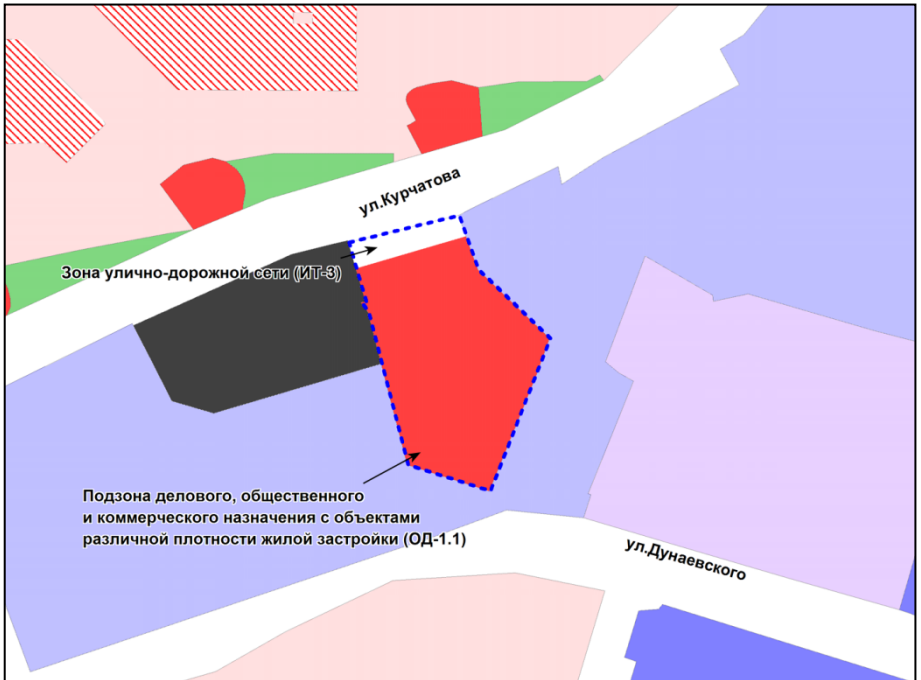

Приложение 103
к решению Совета депутатов
города Новосибирска
от 01.12.2017 № 517

Фрагмент карты градостроительного зонирования территории города Новосибирска

Масштаб 1 : 5000