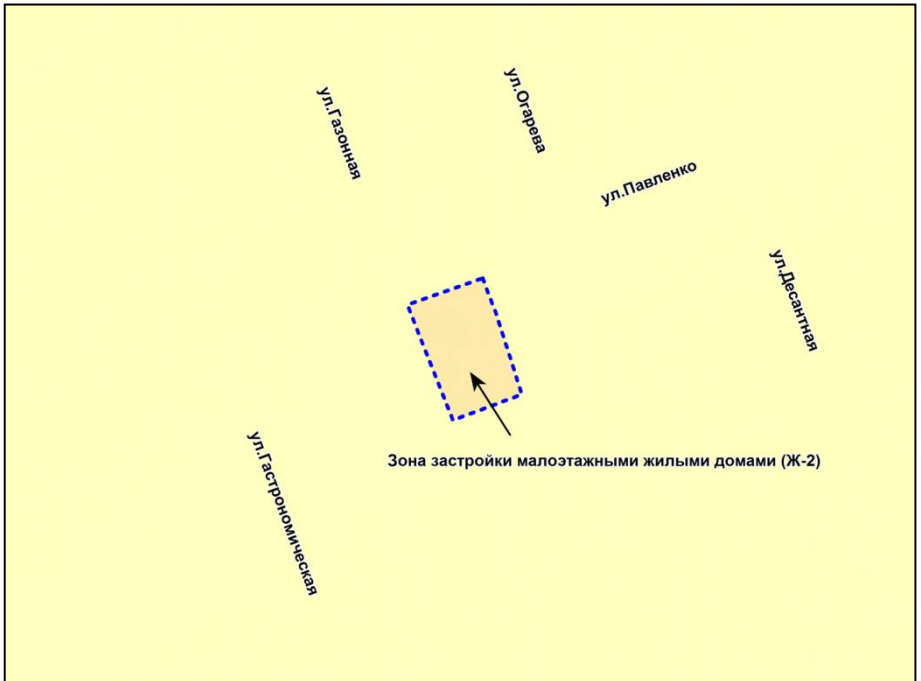

Приложение 30
к решению Совета депутатов
города Новосибирска
от 01.12.2017 № 517

Фрагмент карты градостроительного зонирования территории города Новосибирска

Масштаб 1 : 2500