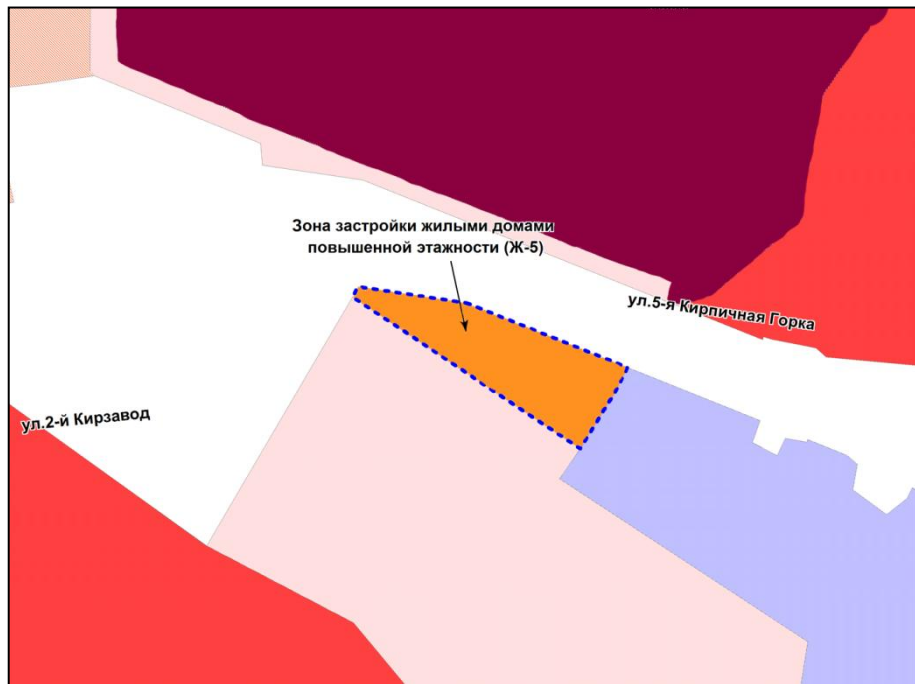

Приложение 35
к решению Совета депутатов
города Новосибирска
от 01.12.2017 № 517

Фрагмент карты градостроительного зонирования территории города Новосибирска

Масштаб 1 : 2500