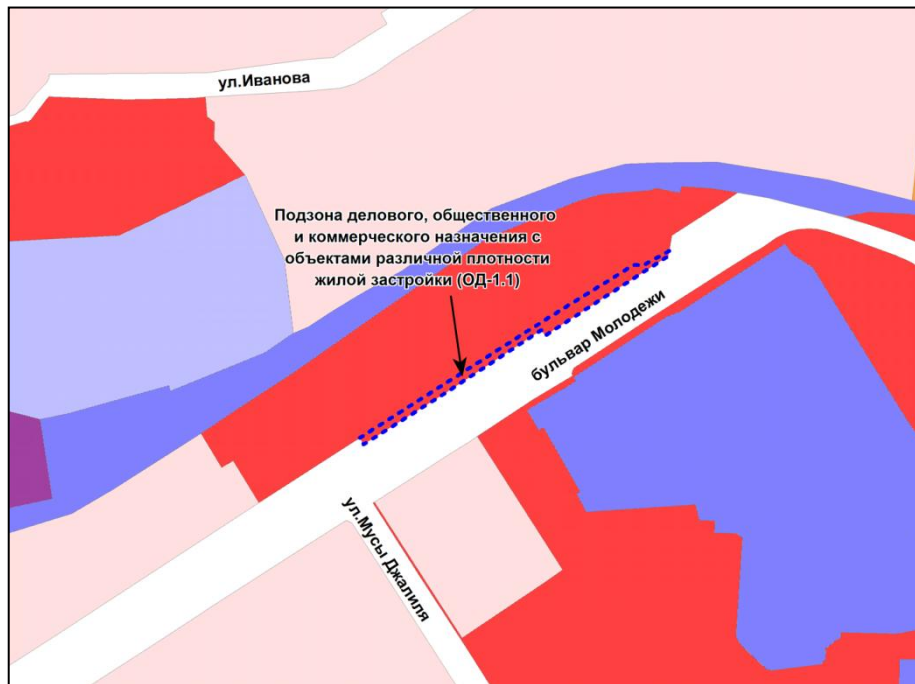

Приложение 5
к решению Совета депутатов
города Новосибирска
от 01.12.2017 № 517

Фрагмент карты градостроительного зонирования территории города Новосибирска

Масштаб 1 : 5000