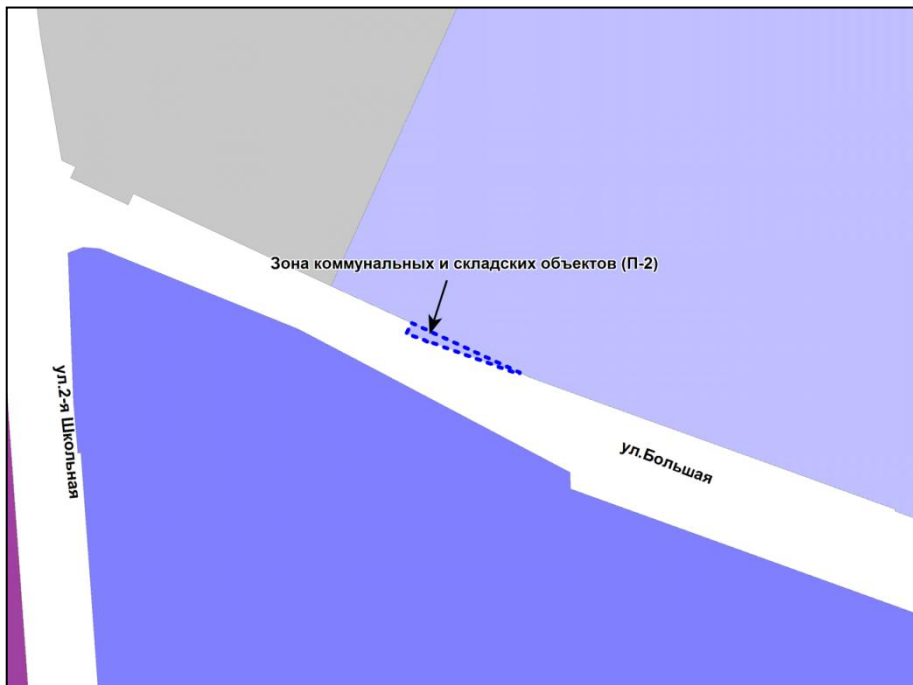

Приложение 26
к решению Совета депутатов
города Новосибирска
от 01.12.2017 № 517

Фрагмент карты градостроительного зонирования территории города Новосибирска

Масштаб 1 : 2500