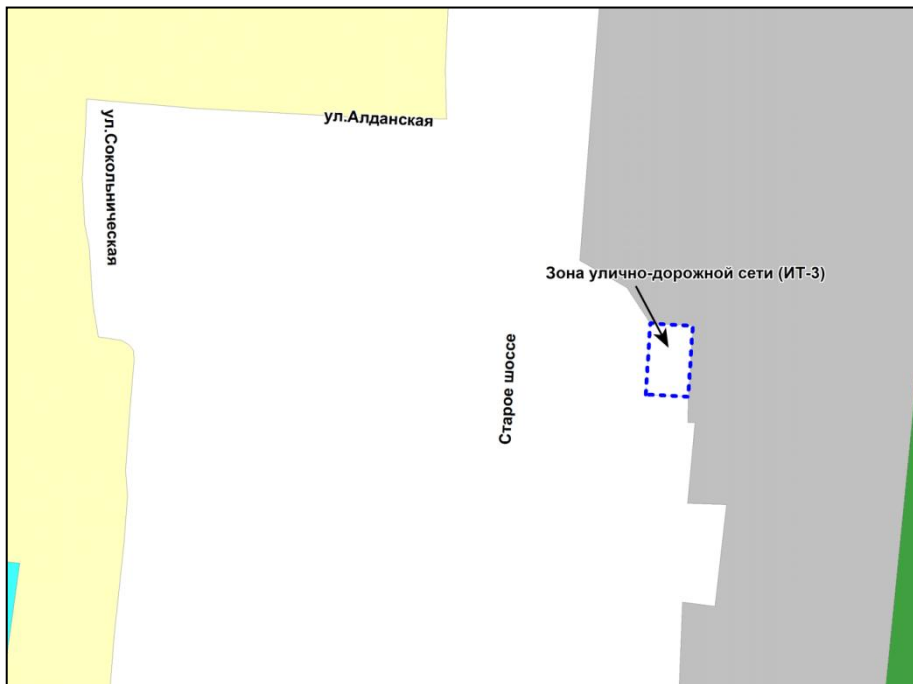

Приложение 39
к решению Совета депутатов
города Новосибирска
от 01.12.2017 № 517

Фрагмент карты градостроительного зонирования территории города Новосибирска

Масштаб 1 : 2500