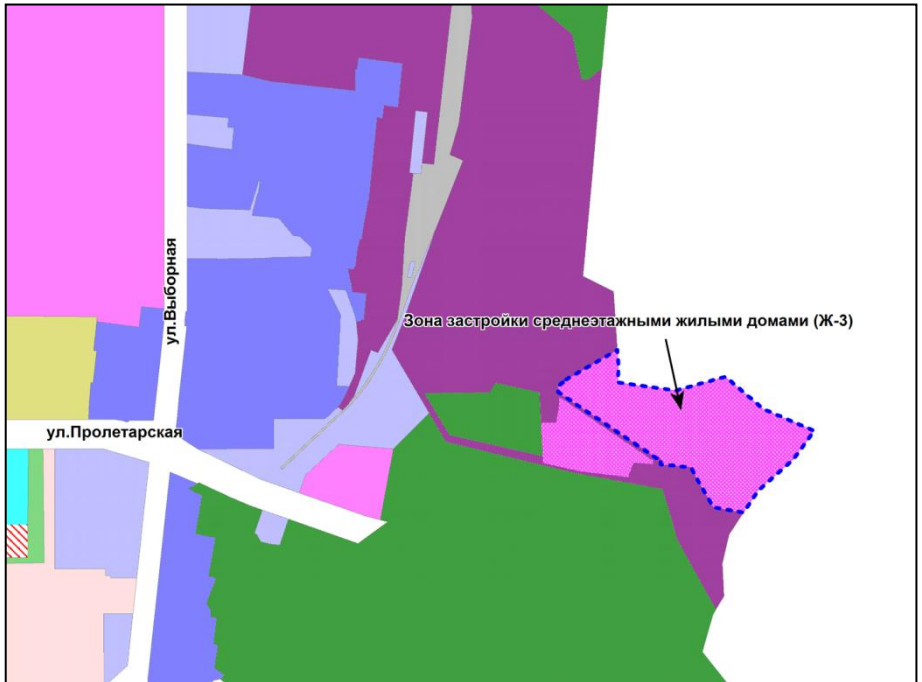

Приложение 67
к решению Совета депутатов
города Новосибирска
от 01.12.2017 № 517

Фрагмент карты градостроительного зонирования территории города Новосибирска

Масштаб 1 : 20000