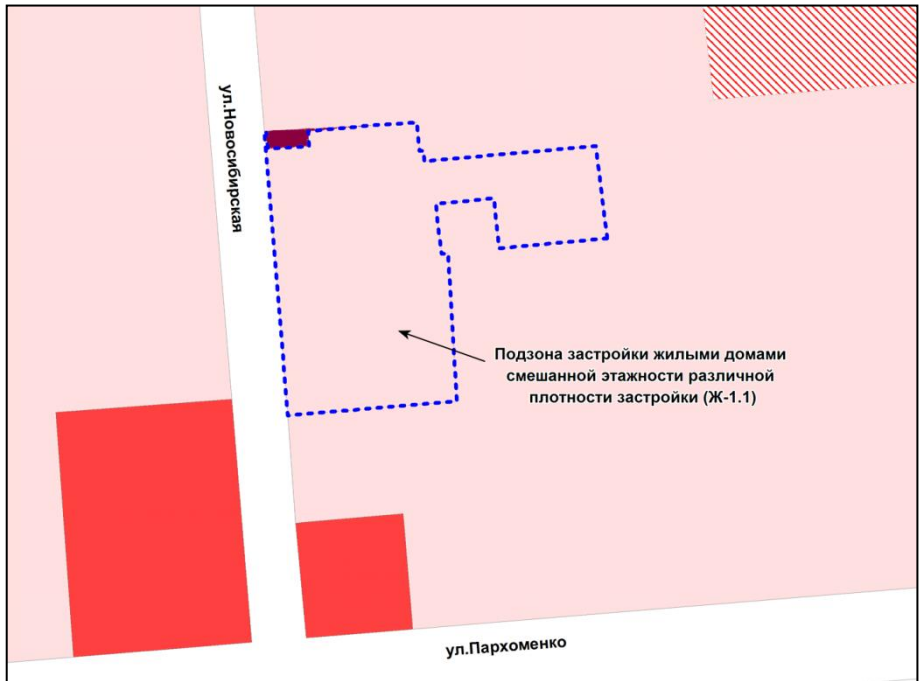

Приложение 58
к решению Совета депутатов
города Новосибирска
от 01.12.2017 № 517

Фрагмент карты градостроительного зонирования территории города Новосибирска

Масштаб 1 : 2500