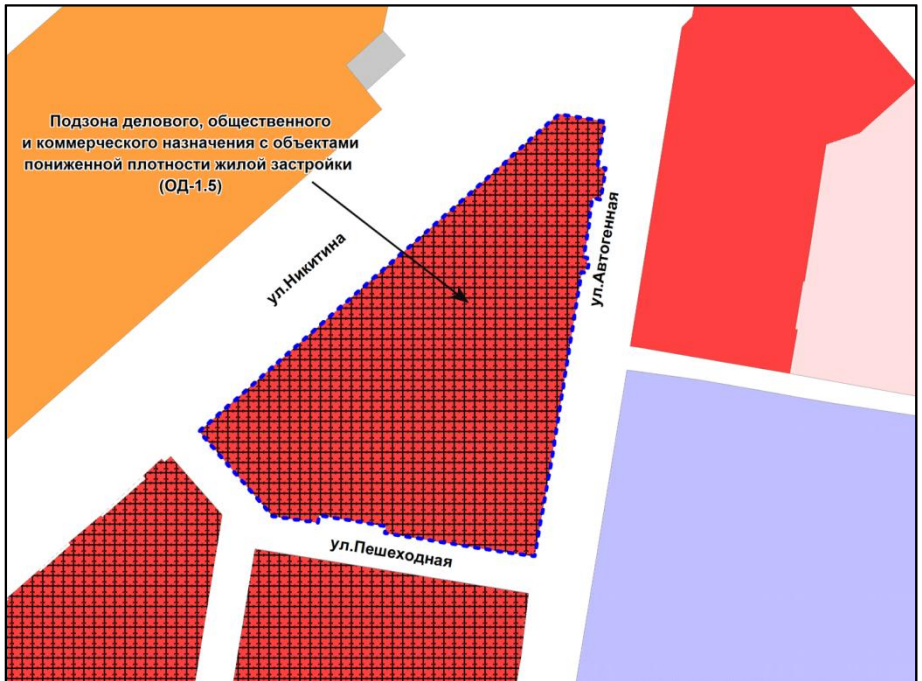

Приложение 10
к решению Совета депутатов
города Новосибирска
от 01.12.2017 № 517

Фрагмент карты градостроительного зонирования территории города Новосибирска

Масштаб 1 : 5000