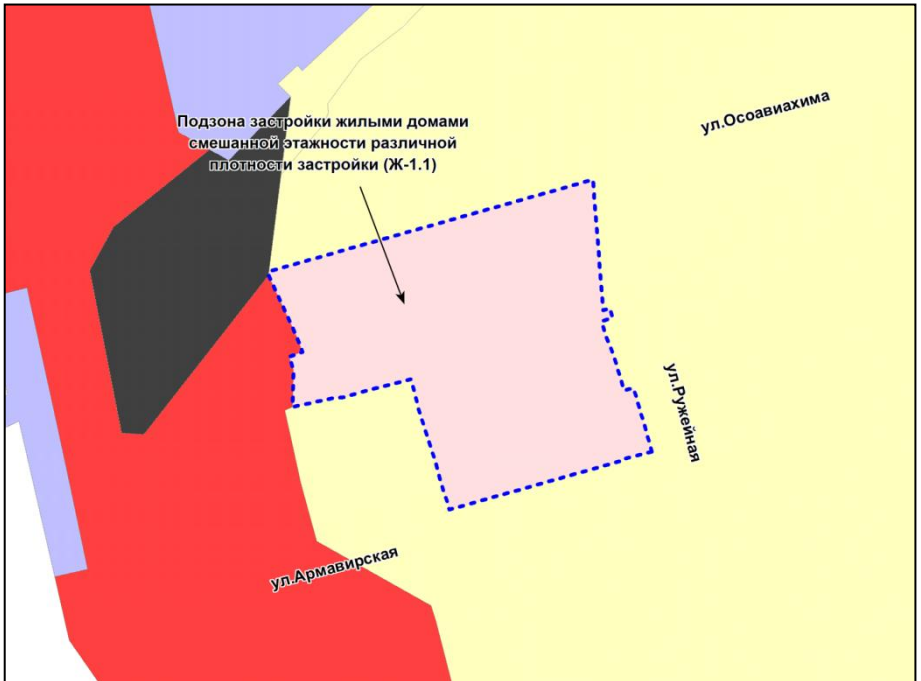

Приложение 52
к решению Совета депутатов
города Новосибирска
от 01.12.2017 № 517

Фрагмент карты градостроительного зонирования территории города Новосибирска

Масштаб 1 : 2500