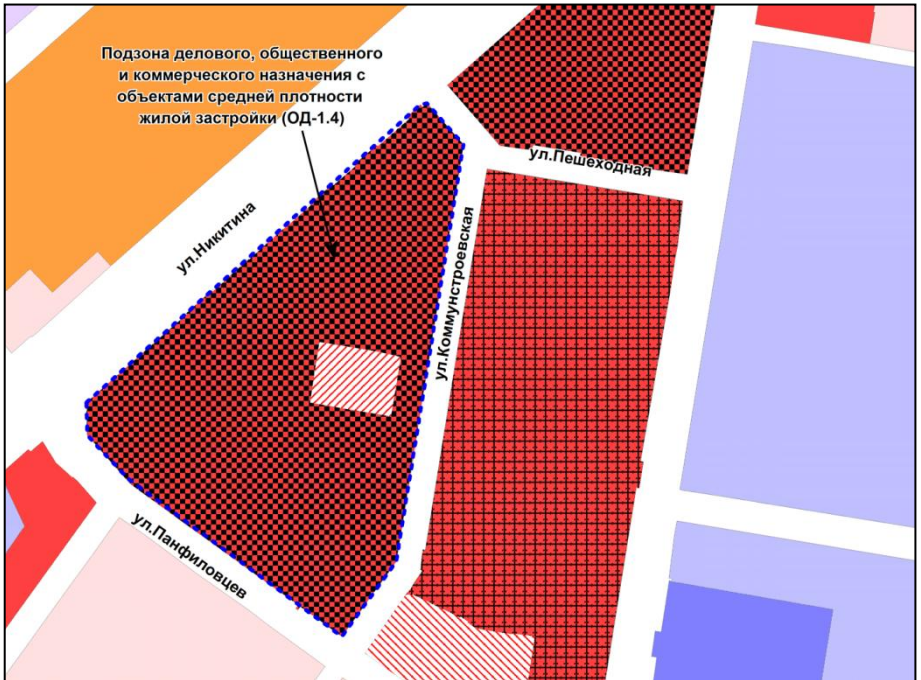

Приложение 9
к решению Совета депутатов
города Новосибирска
от 01.12.2017 № 517

Фрагмент карты градостроительного зонирования территории города Новосибирска

Масштаб 1 : 7000