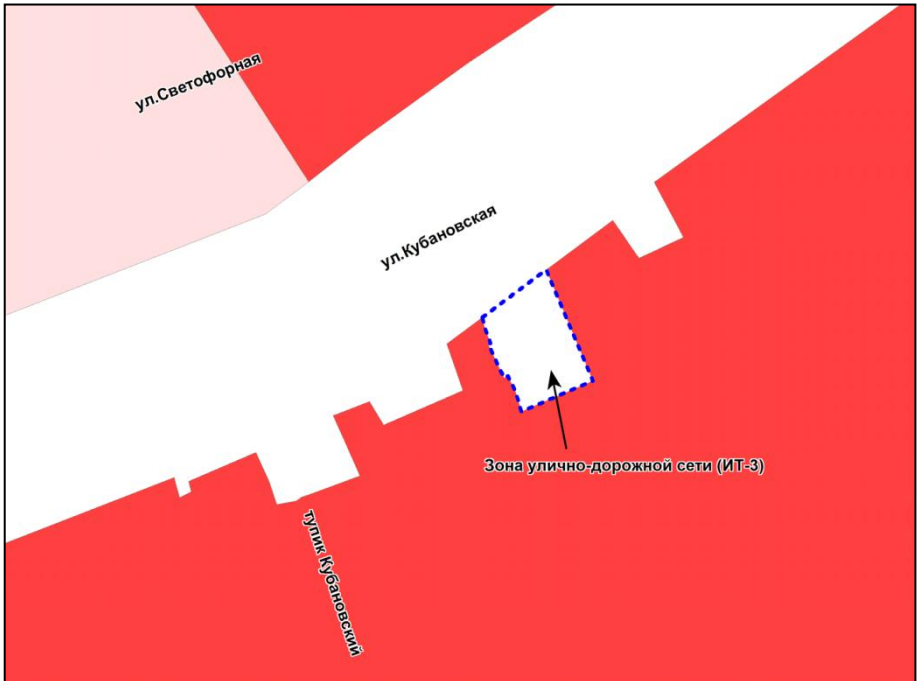

Приложение 2
к решению Совета депутатов
города Новосибирска
от 01.12.2017 № 517

Фрагмент карты градостроительного зонирования территории города Новосибирска

Масштаб 1 : 1250