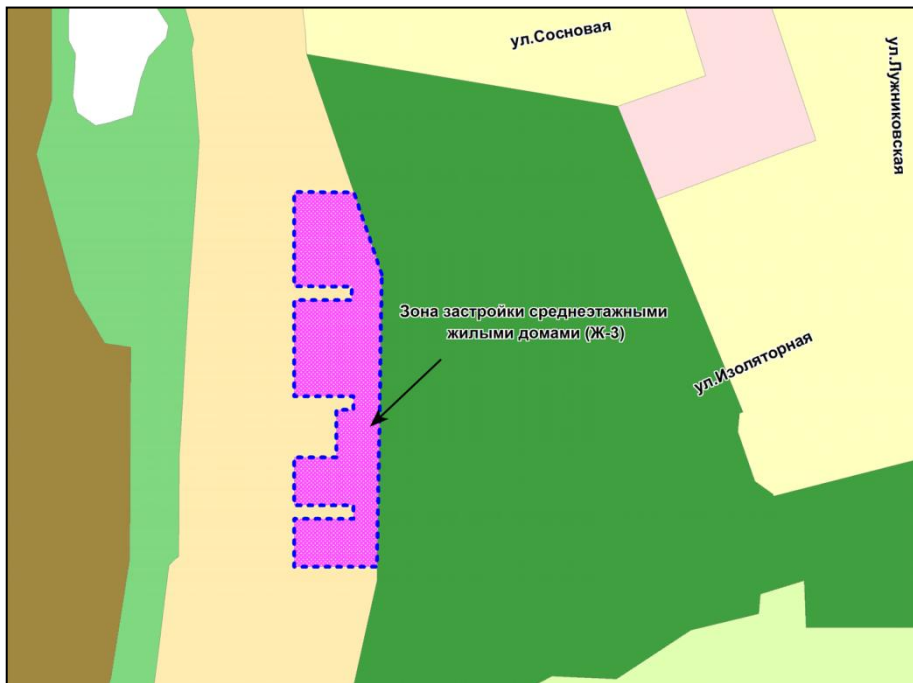

Приложение 13
к решению Совета депутатов
города Новосибирска
от 01.12.2017 № 517

Фрагмент карты градостроительного зонирования территории города Новосибирска

Масштаб 1 : 5000