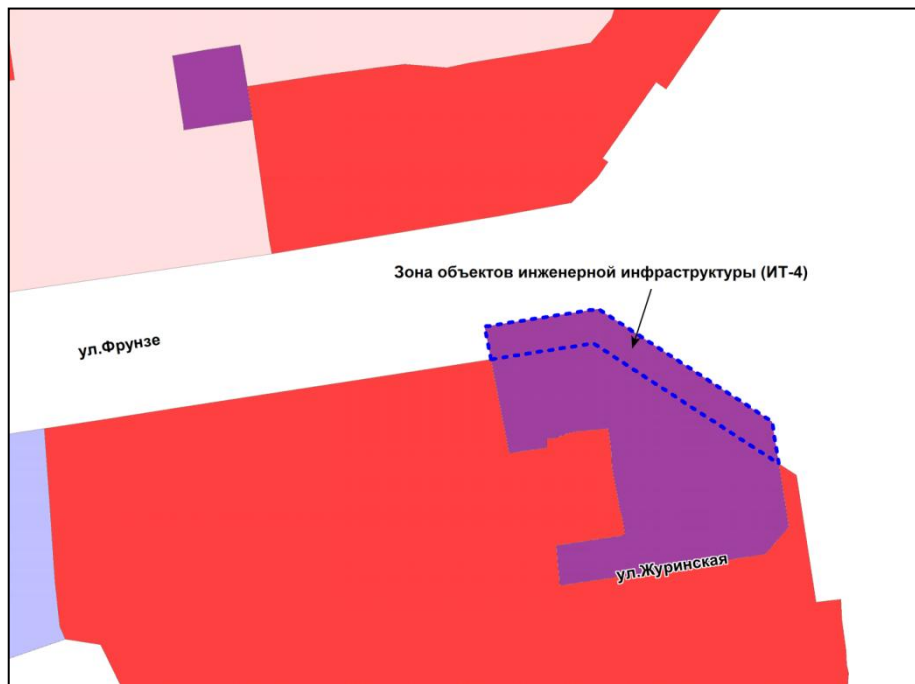

Приложение 62
к решению Совета депутатов
города Новосибирска
от 01.12.2017 № 517

Фрагмент карты градостроительного зонирования территории города Новосибирска

Масштаб 1 : 2500