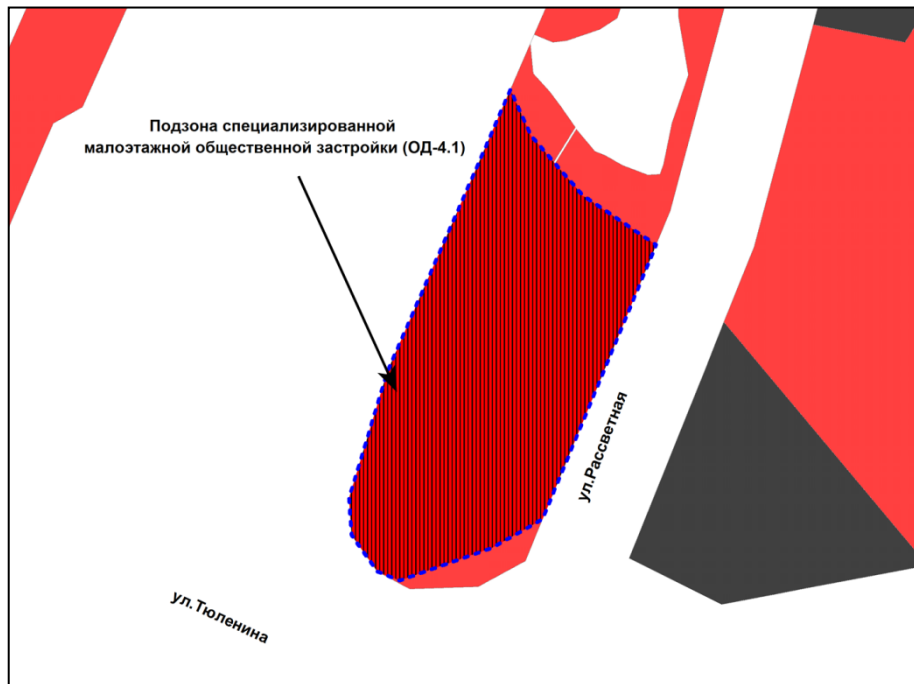

Приложение 43
к решению Совета депутатов
города Новосибирска
от 01.12.2017 № 517

Фрагмент карты градостроительного зонирования территории города Новосибирска

Масштаб 1 : 2500