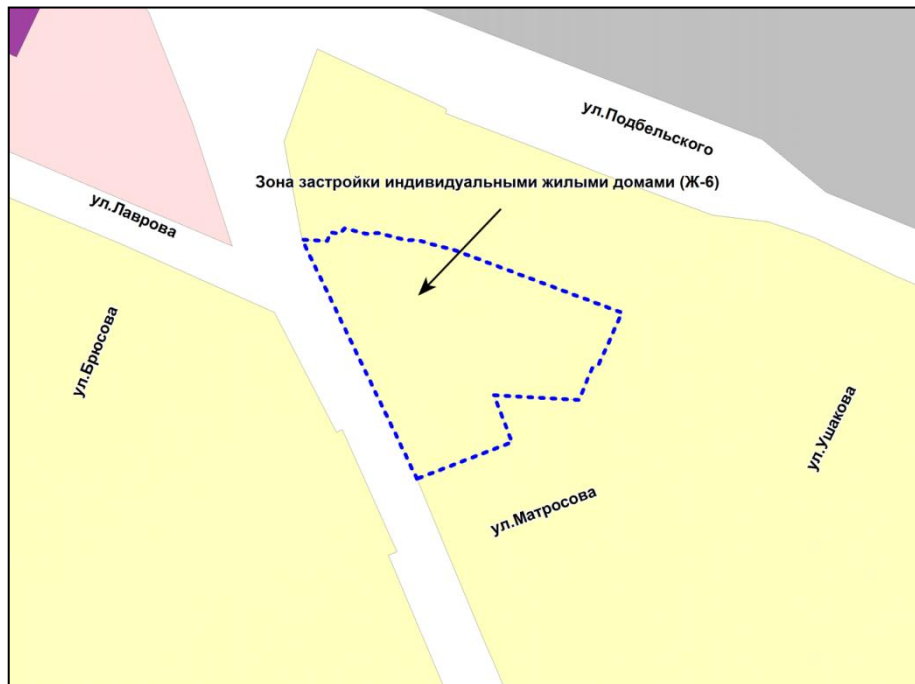

Приложение 69
к решению Совета депутатов
города Новосибирска
от 01.12.2017 № 517

Фрагмент карты градостроительного зонирования территории города Новосибирска

Масштаб 1 : 2500