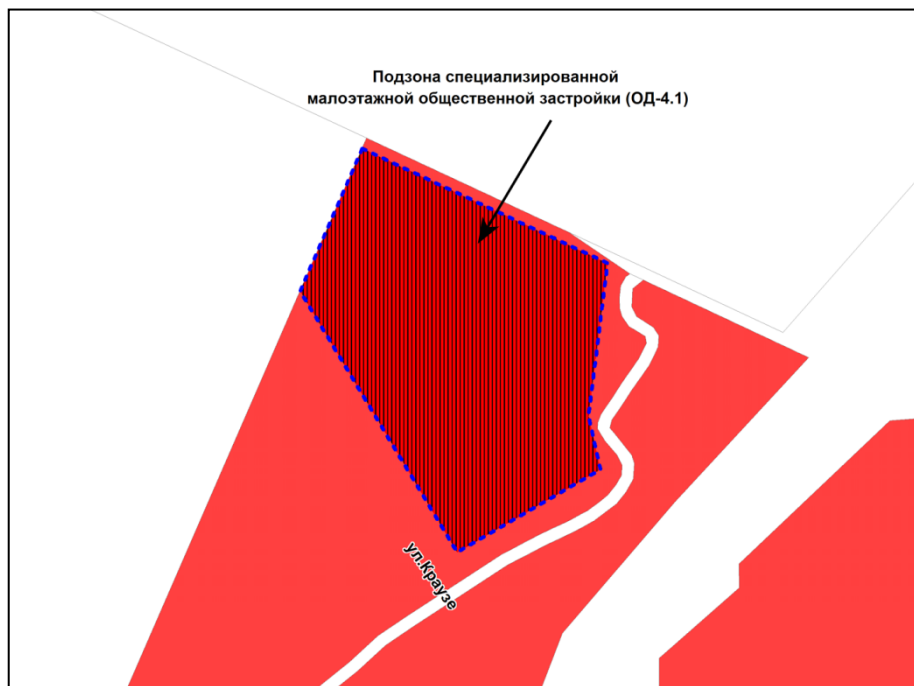

Приложение 42
к решению Совета депутатов
города Новосибирска
от 01.12.2017 № 517

Фрагмент карты градостроительного зонирования территории города Новосибирска

Масштаб 1 : 2500