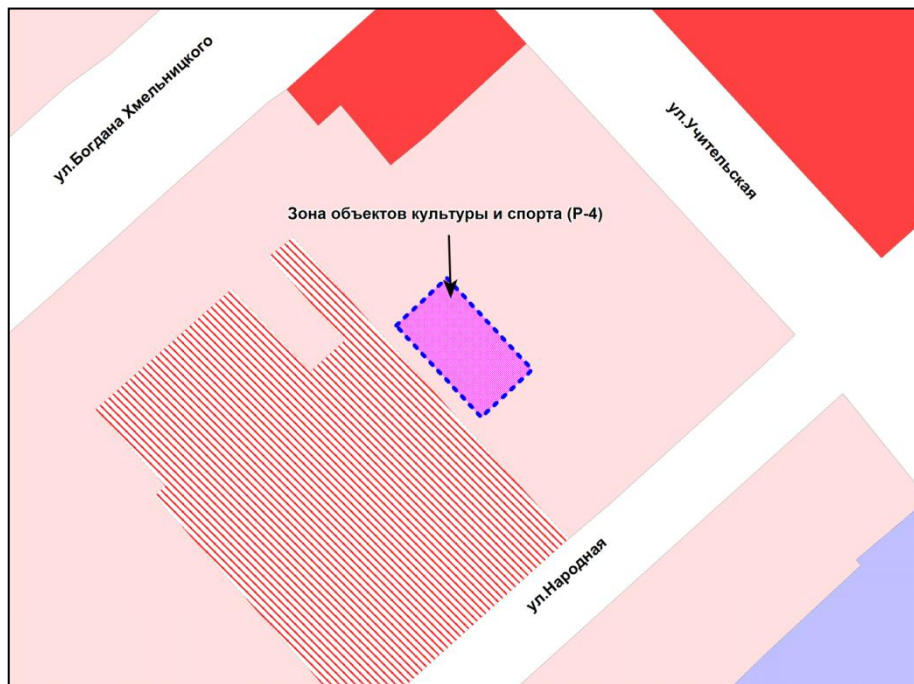

Приложение 91
к решению Совета депутатов
города Новосибирска
от 01.12.2017 № 517

Фрагмент карты градостроительного зонирования территории города Новосибирска

Масштаб 1 : 2500