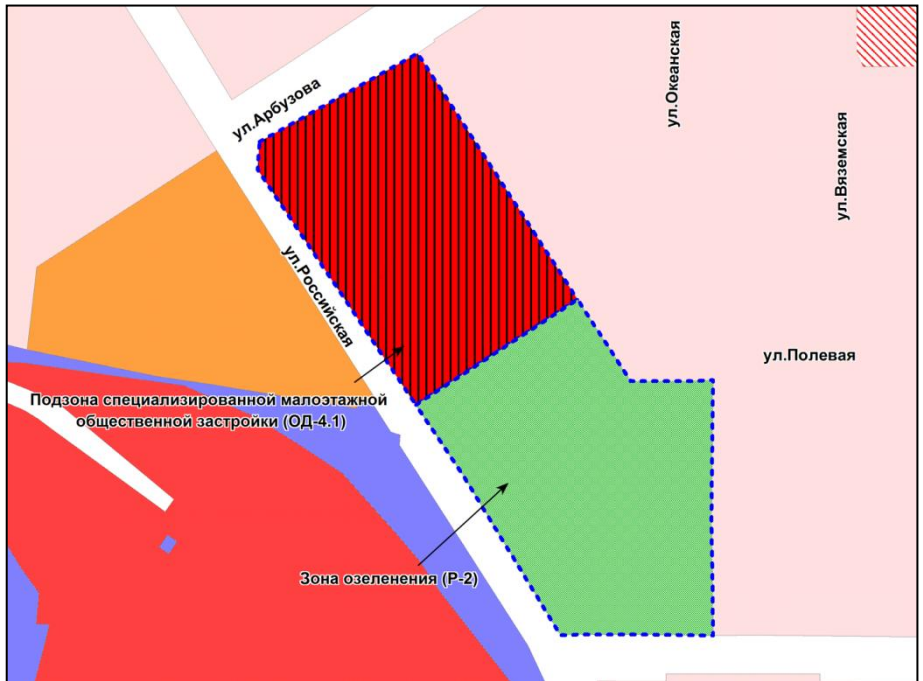

Приложение 68
к решению Совета депутатов
города Новосибирска
от 01.12.2017 № 517

Фрагмент карты градостроительного зонирования территории города Новосибирска