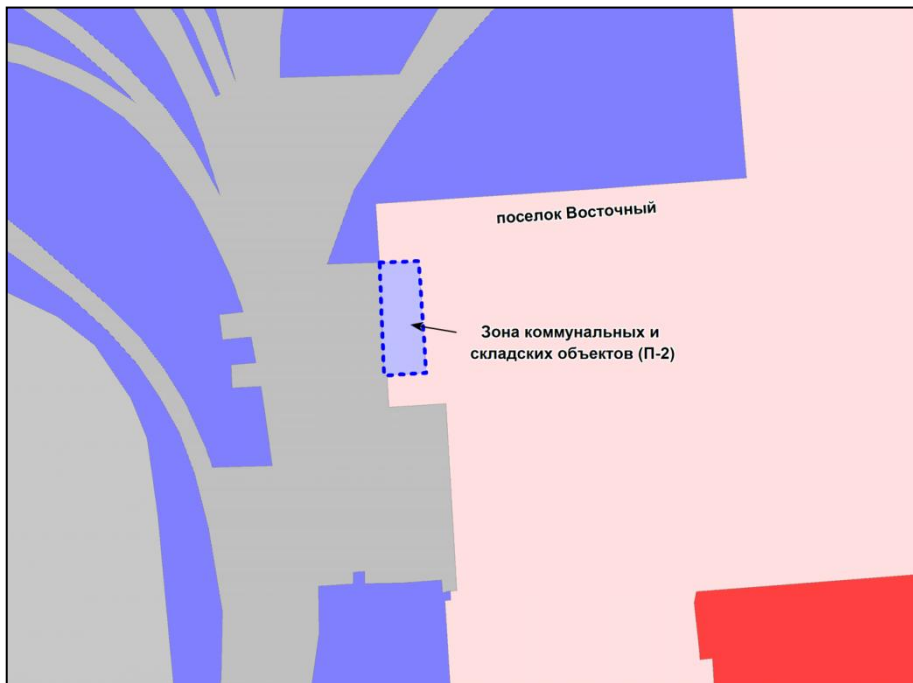

Приложение 48
к решению Совета депутатов
города Новосибирска
от 01.12.2017 № 517

Фрагмент карты градостроительного зонирования территории города Новосибирска

Масштаб 1 : 2500