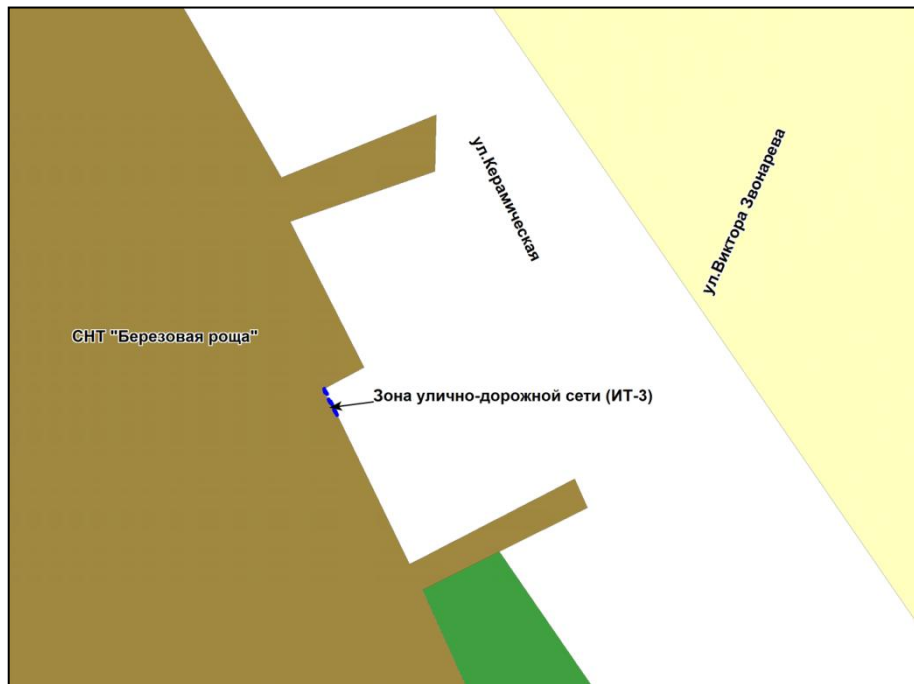

Приложение 1
к решению Совета депутатов
города Новосибирска
от 01.12.2017 № 517

Фрагмент карты градостроительного зонирования территории города Новосибирска

Масштаб 1 : 1250

Приложение 2
к решению Совета депутатов
города Новосибирска
от 01.12.2017 № 517