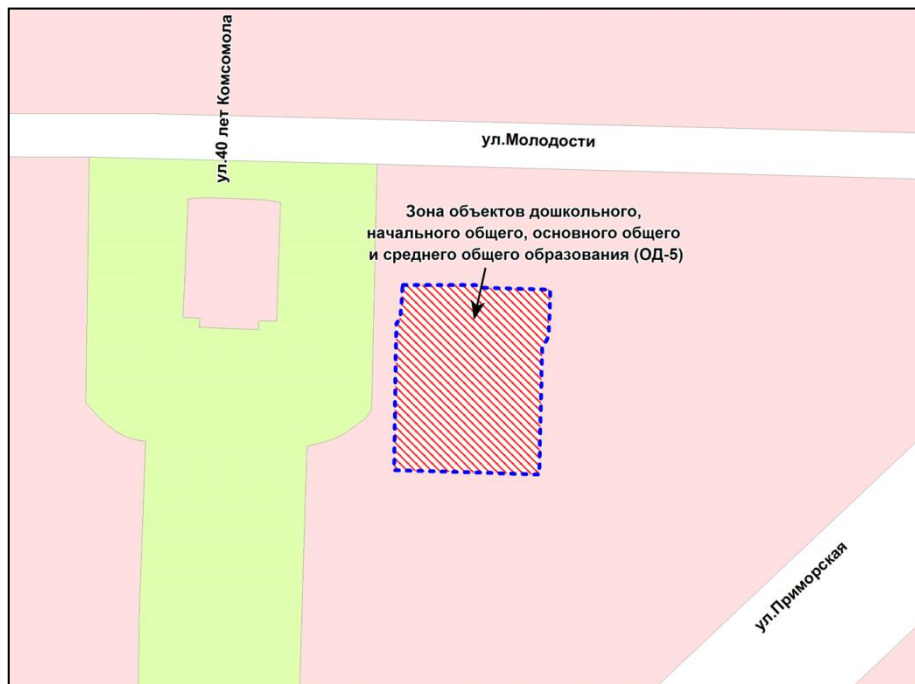

Приложение 82
к решению Совета депутатов
города Новосибирска
от 01.12.2017 № 517

Фрагмент карты градостроительного зонирования территории города Новосибирска

Масштаб 1 : 2500