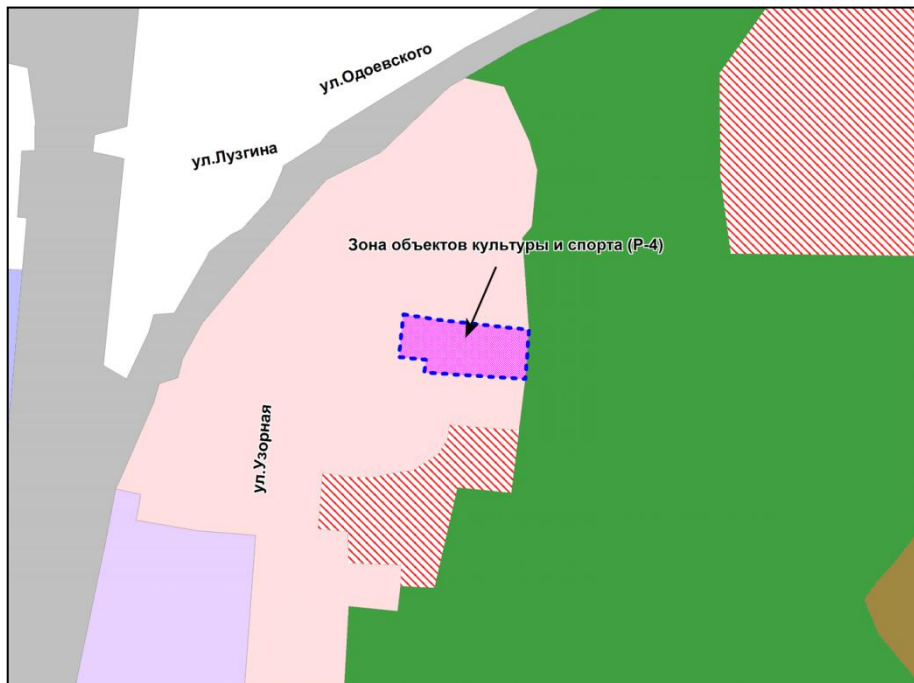

Приложение 96
к решению Совета депутатов
города Новосибирска
от 01.12.2017 № 517

Фрагмент карты градостроительного зонирования территории города Новосибирска

Масштаб 1 : 5000