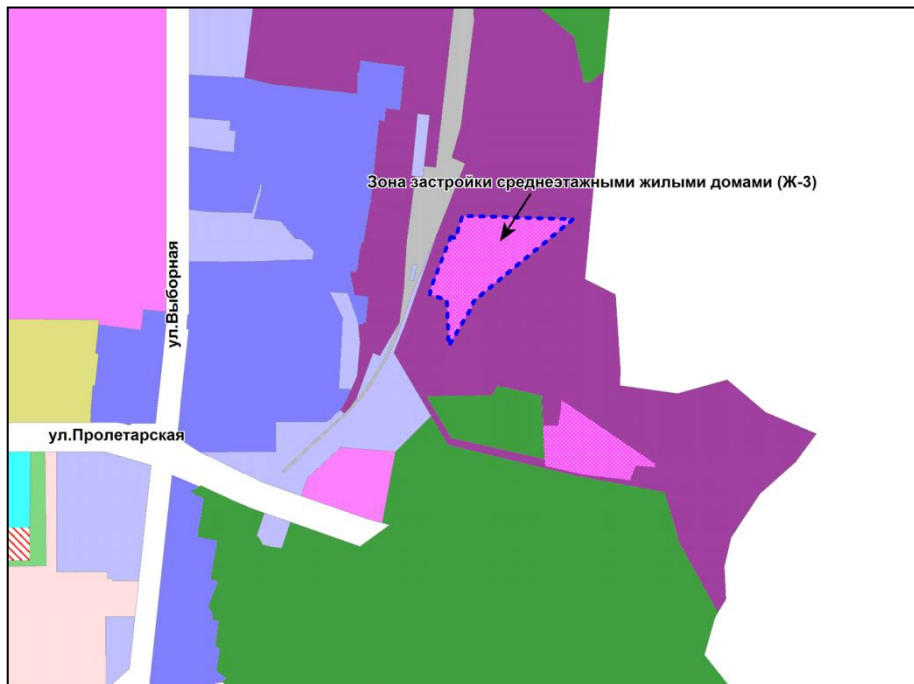

Приложение 65
к решению Совета депутатов
города Новосибирска
от 01.12.2017 № 517

Фрагмент карты градостроительного зонирования территории города Новосибирска

Масштаб 1 : 20000