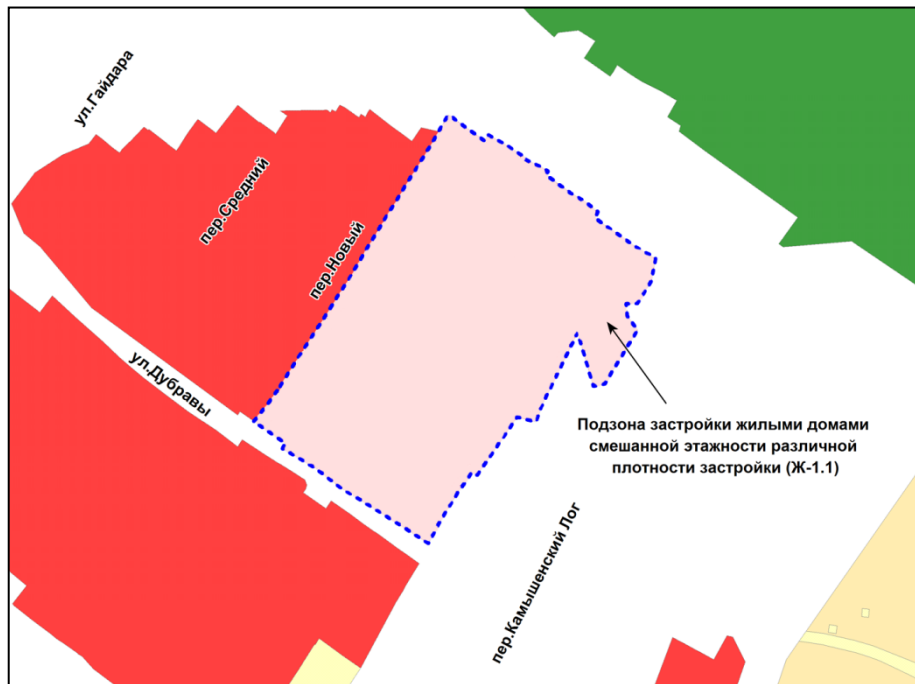

Приложение 53
к решению Совета депутатов
города Новосибирска
от 01.12.2017 № 517

Фрагмент карты градостроительного зонирования территории города Новосибирска

Масштаб 1 : 5000