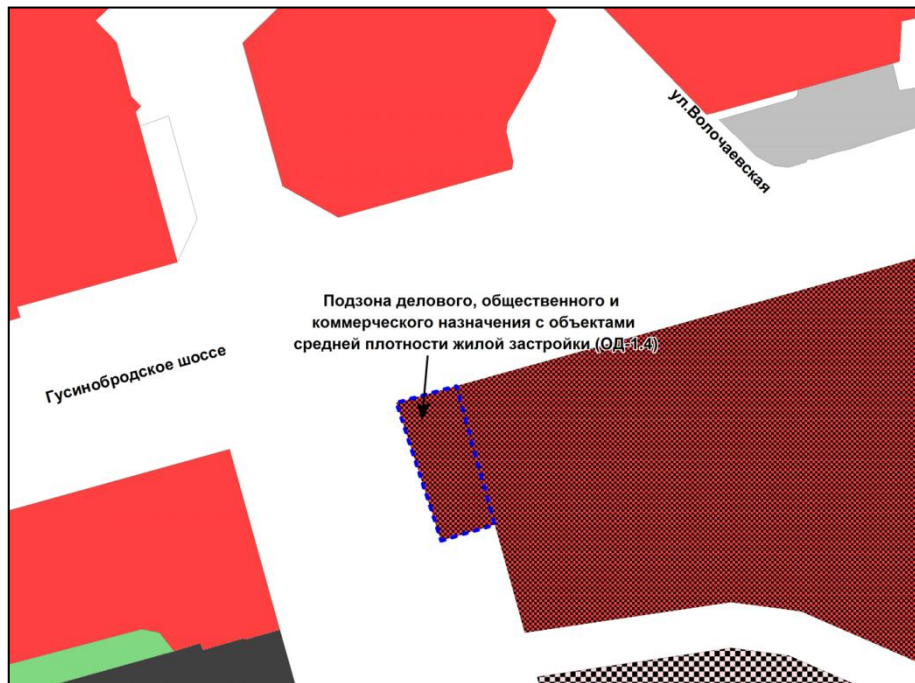

Приложение 20
к решению Совета депутатов
города Новосибирска
от 01.12.2017 № 517

Фрагмент карты градостроительного зонирования территории города Новосибирска

Масштаб 1 : 5000