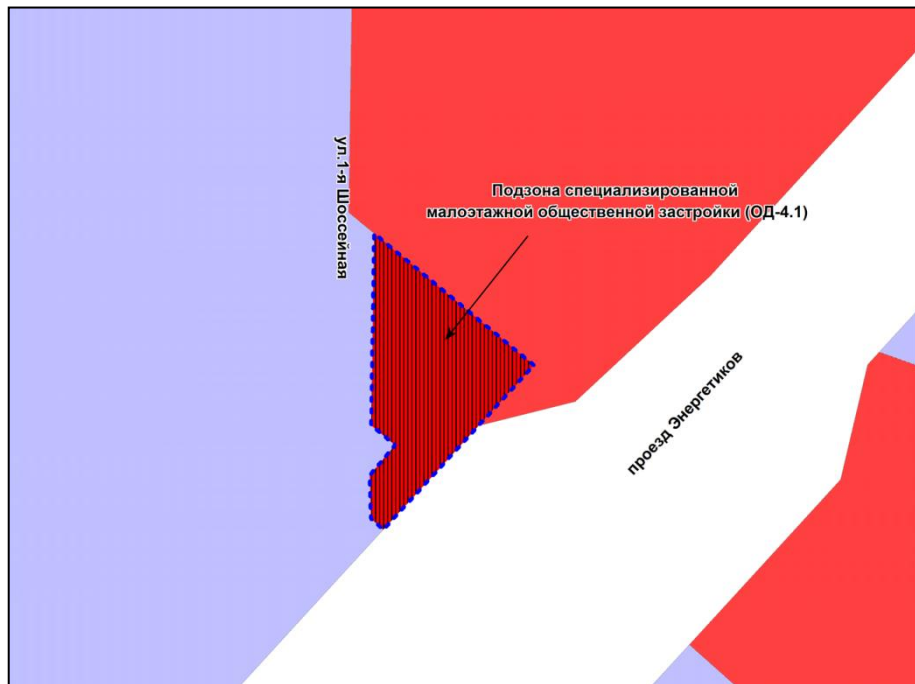

Приложение 38
к решению Совета депутатов
города Новосибирска
от 01.12.2017 № 517

Фрагмент карты градостроительного зонирования территории города Новосибирска

Масштаб 1 : 2500