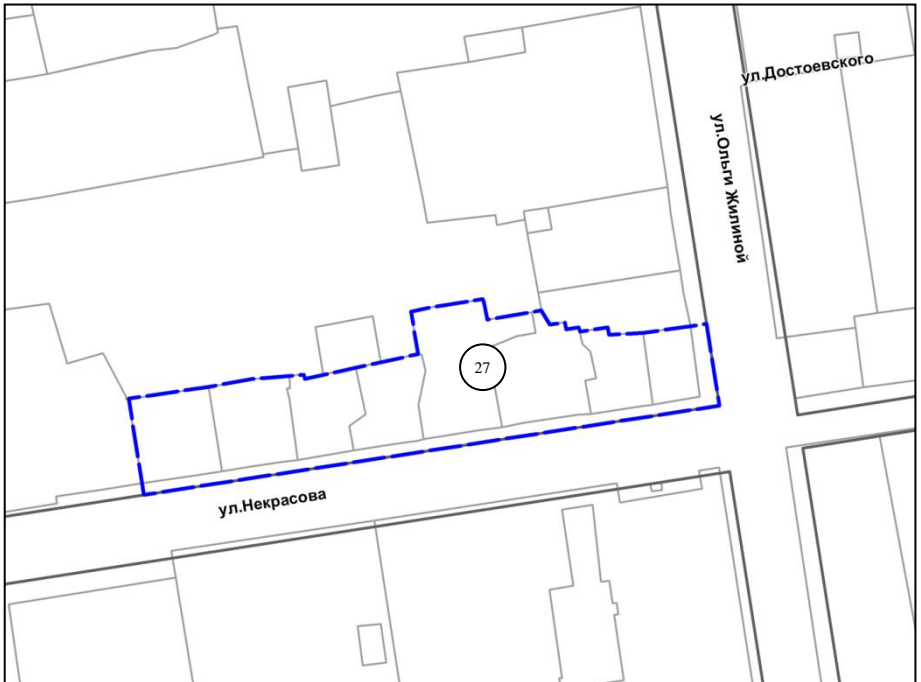

Приложение 106
к решению Совета депутатов
города Новосибирска
от 01.12.2017 № 517

Фрагмент карты границ территорий, предусматривающих осуществление
деятельности по комплексному и устойчивому развитию территории

27

территория, ограниченная улицей Некрасова

Масштаб 1 : 2500