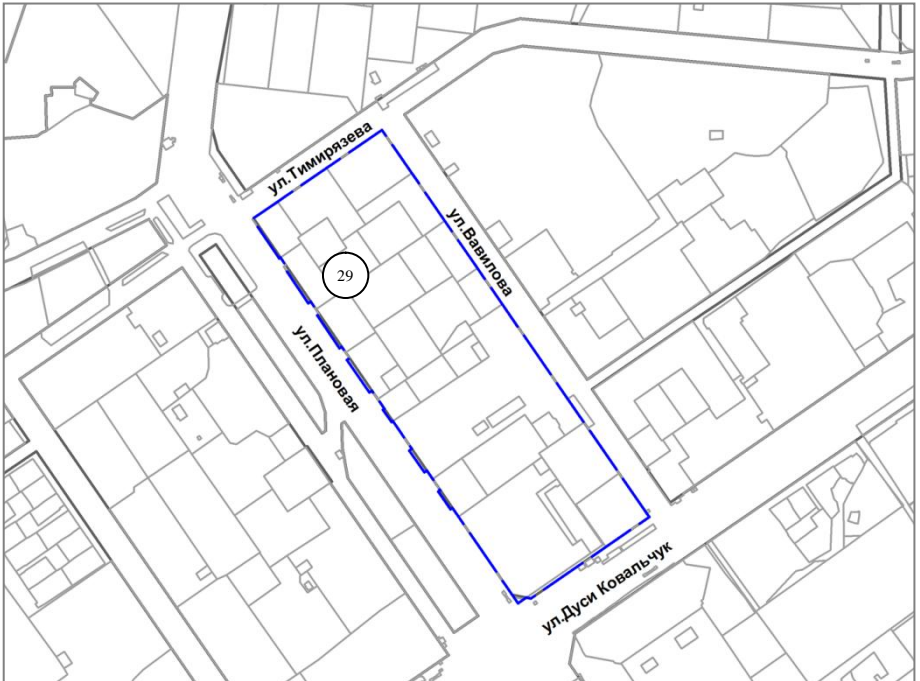

Приложение 108
к решению Совета депутатов
города Новосибирска
от 01.12.2017 № 517

Фрагмент карты границ территорий, предусматривающих осуществление
деятельности по комплексному и устойчивому развитию территории

29 территория, ограниченная улицами Плановая, Тимирязева,
Вавилова, Дуси Ковальчук

Масштаб 1 : 7000