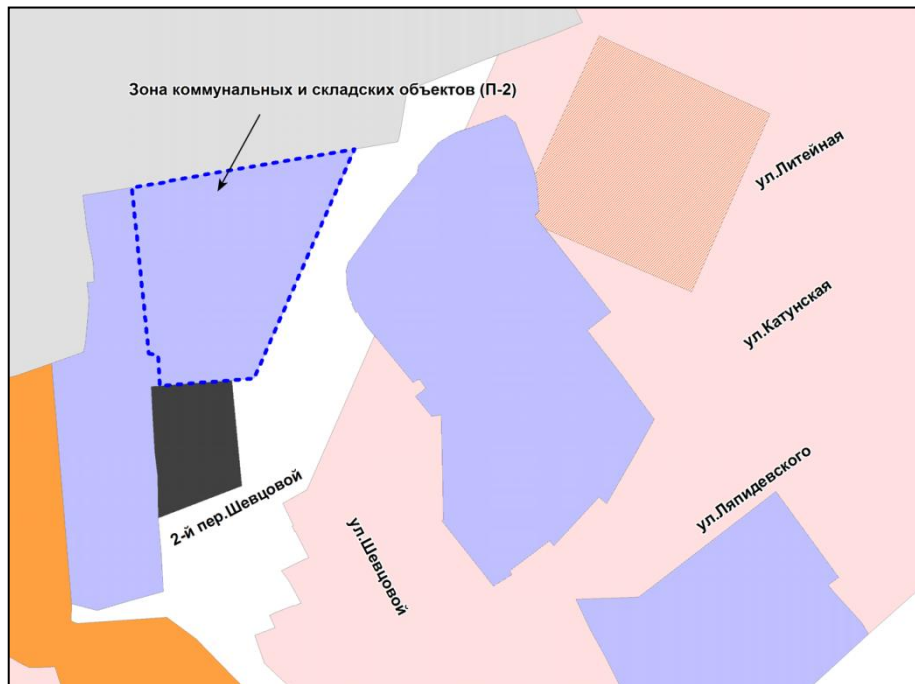

Фрагмент карты градостроительного зонирования территории города Новосибирска

Масштаб 1 : 5000

Приложение 10  
к решению Совета депутатов  
города Новосибирска  
от 25.10.2017 № 501

Фрагмент карты градостроительного зонирования территории города Новосибирска

Масштаб 1 : 5000

---

Приложение 11  
к решению Совета депутатов  
города Новосибирска  
от 25.10.2017 № 501

Фрагмент карты градостроительного зонирования территории города Новосибирска

Масштаб 1 : 5000

---