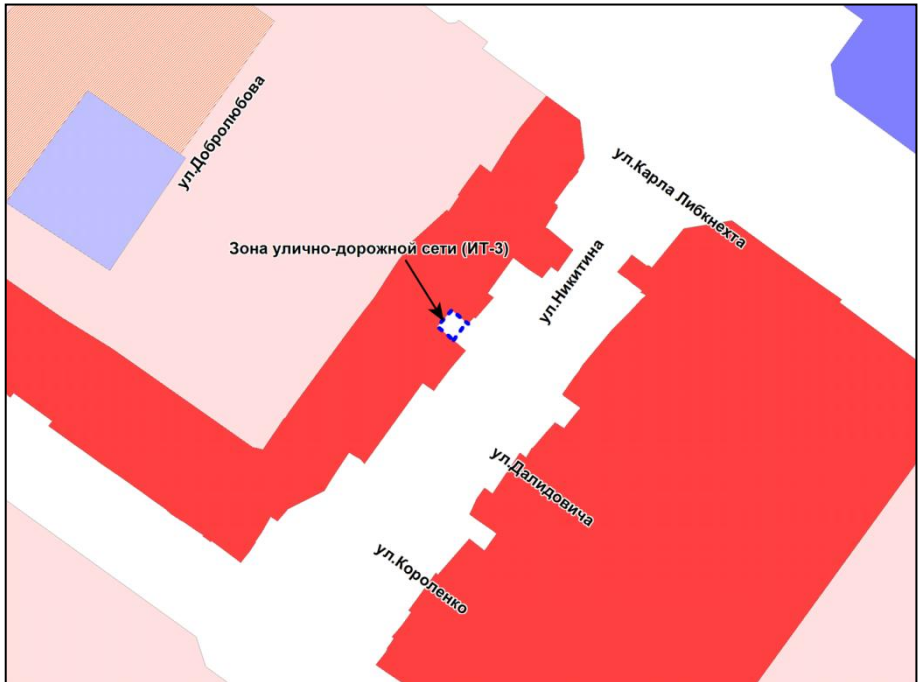

Приложение 123
к решению Совета депутатов
города Новосибирска
от 25.10.2017 № 501

Фрагмент карты градостроительного зонирования территории города Новосибирска

Масштаб 1 : 5000