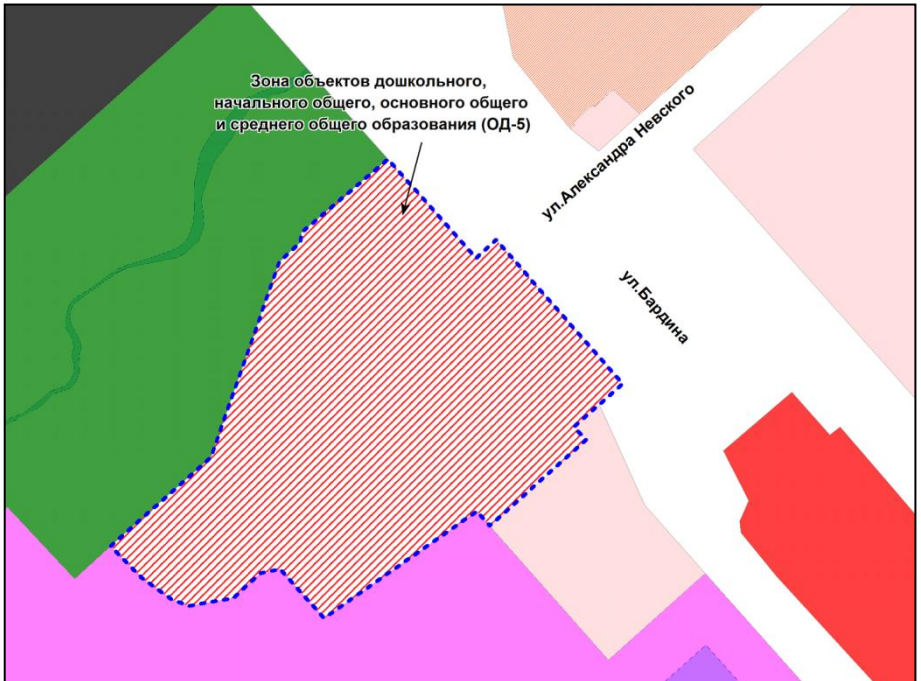

Приложение 5  
к решению Совета депутатов  
города Новосибирска  
от 25.10.2017 № 501

Фрагмент карты градостроительного зонирования территории города Новосибирска

Масштаб 1 : 5000

Приложение 6  
к решению Совета депутатов  
города Новосибирска  
от 25.10.2017 № 501

Фрагмент карты градостроительного зонирования территории города Новосибирска

Масштаб 1 : 5000

---

Приложение 7  
к решению Совета депутатов  
города Новосибирска  
от 25.10.2017 № 501

Фрагмент карты градостроительного зонирования территории города Новосибирска