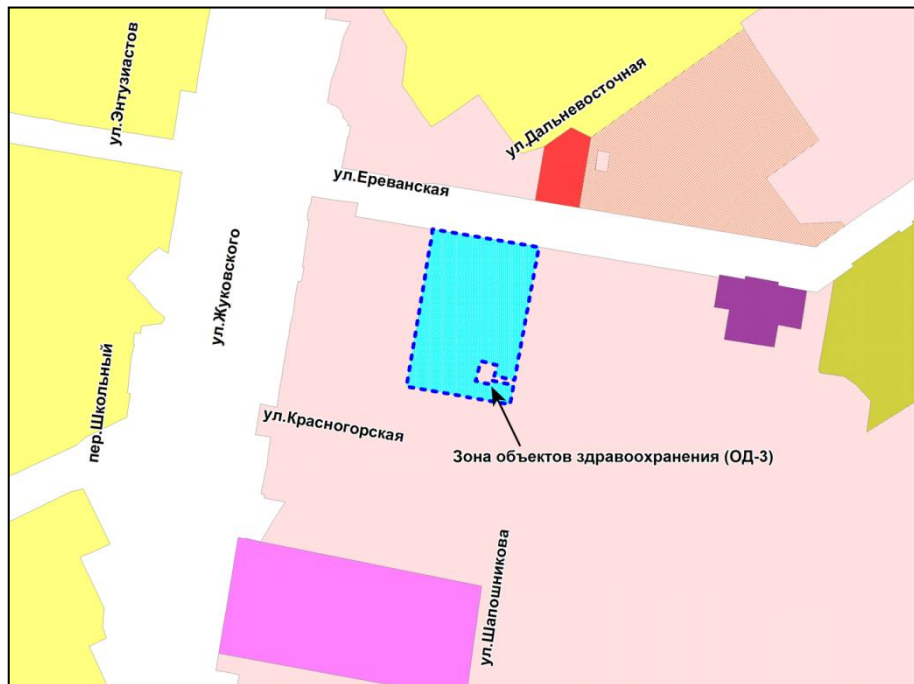

Приложение 127
к решению Совета депутатов
города Новосибирска
от 25.10.2017 № 501

Фрагмент карты градостроительного зонирования территории города Новосибирска

Масштаб 1 : 5000