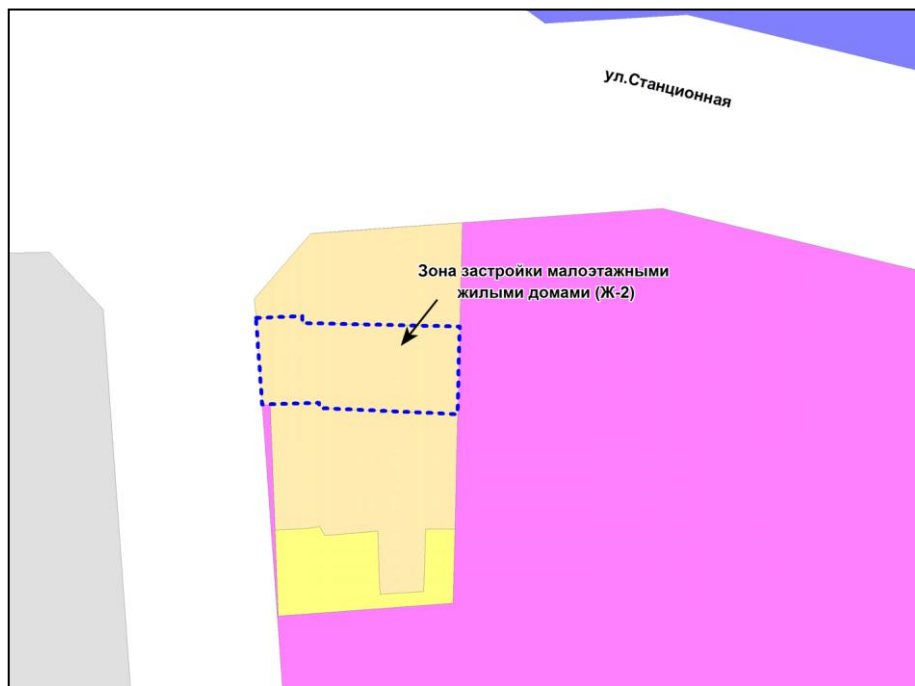

Приложение 151
к решению Совета депутатов
города Новосибирска
от 25.10.2017 № 501

Фрагмент карты градостроительного зонирования территории города Новосибирска

Масштаб 1 : 2500