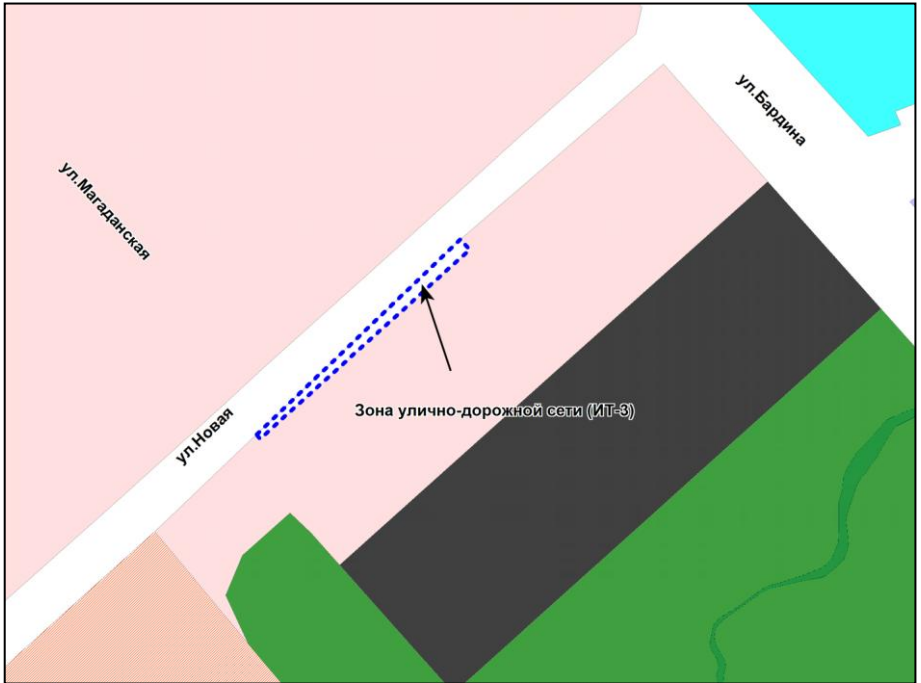

Фрагмент карты градостроительного зонирования территории города Новосибирска

Масштаб 1 : 2500

---

Приложение 126  
к решению Совета депутатов  
города Новосибирска  
от 25.10.2017 № 501

Фрагмент карты градостроительного зонирования территории города Новосибирска