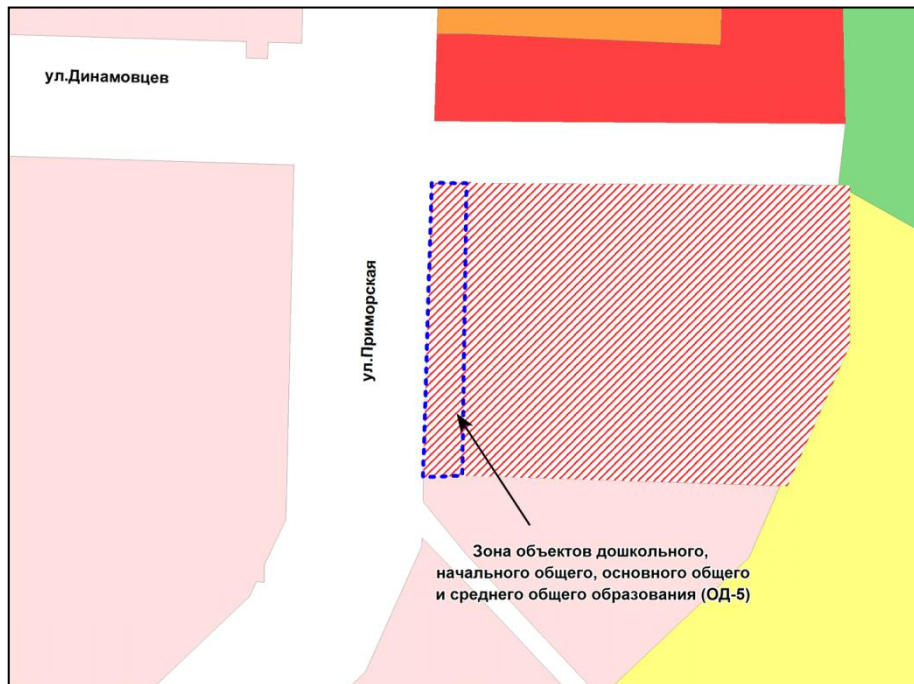

Фрагмент карты градостроительного зонирования территории города Новосибирска

Масштаб 1 : 2500

---

Приложение 90  
к решению Совета депутатов  
города Новосибирска  
от 25.10.2017 № 501

Фрагмент карты градостроительного зонирования территории города Новосибирска