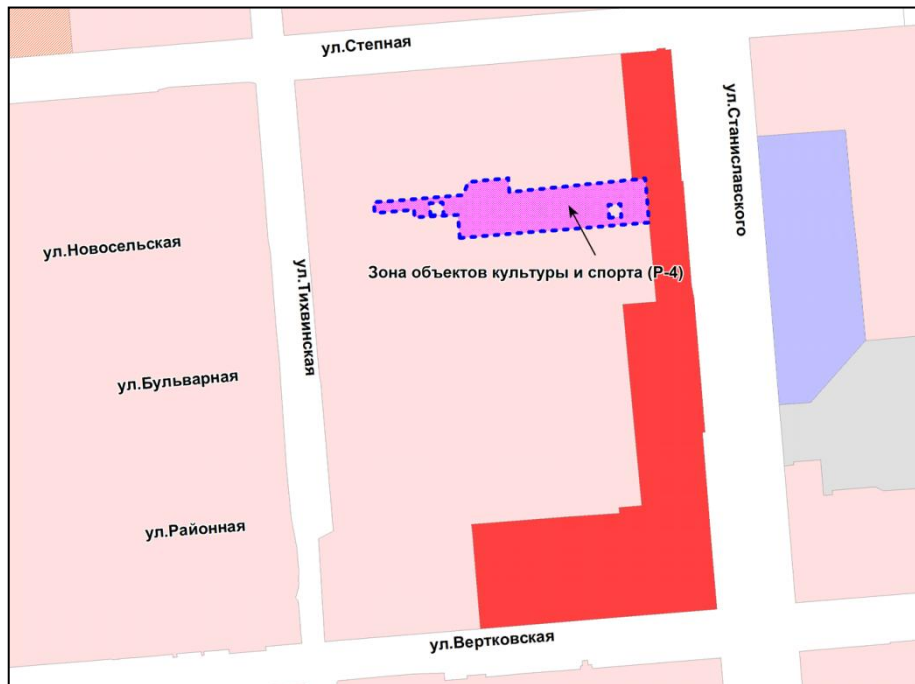

Приложение 25
к решению Совета депутатов
города Новосибирска
от 25.10.2017 № 501

Фрагмент карты градостроительного зонирования территории города Новосибирска

Масштаб 1 : 5000