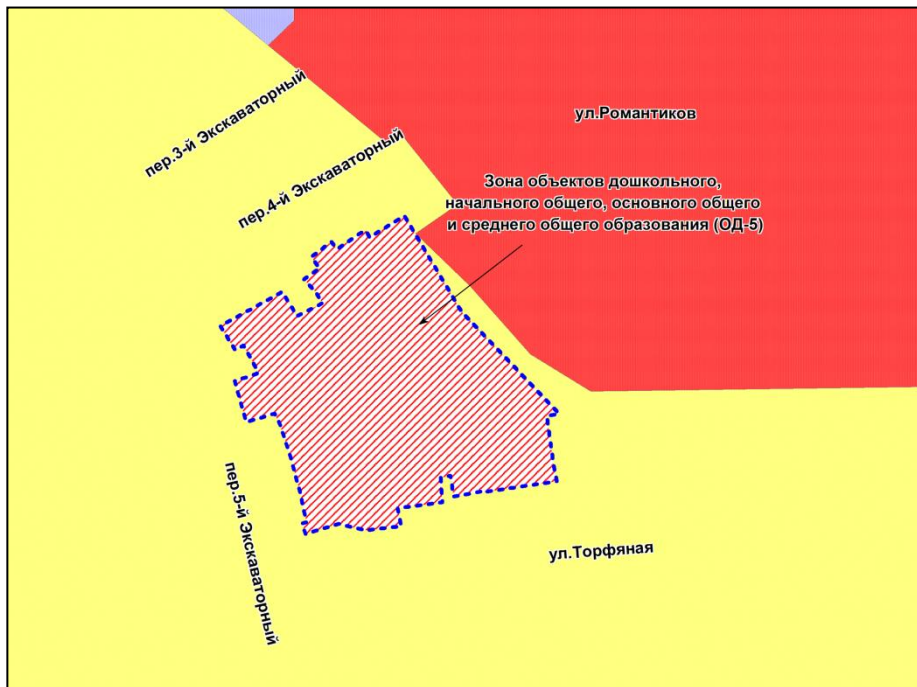

Фрагмент карты градостроительного зонирования территории города Новосибирска

Масштаб 1 : 5000

---

Приложение 106  
к решению Совета депутатов  
города Новосибирска  
от 25.10.2017 № 501

Фрагмент карты градостроительного зонирования территории города Новосибирска