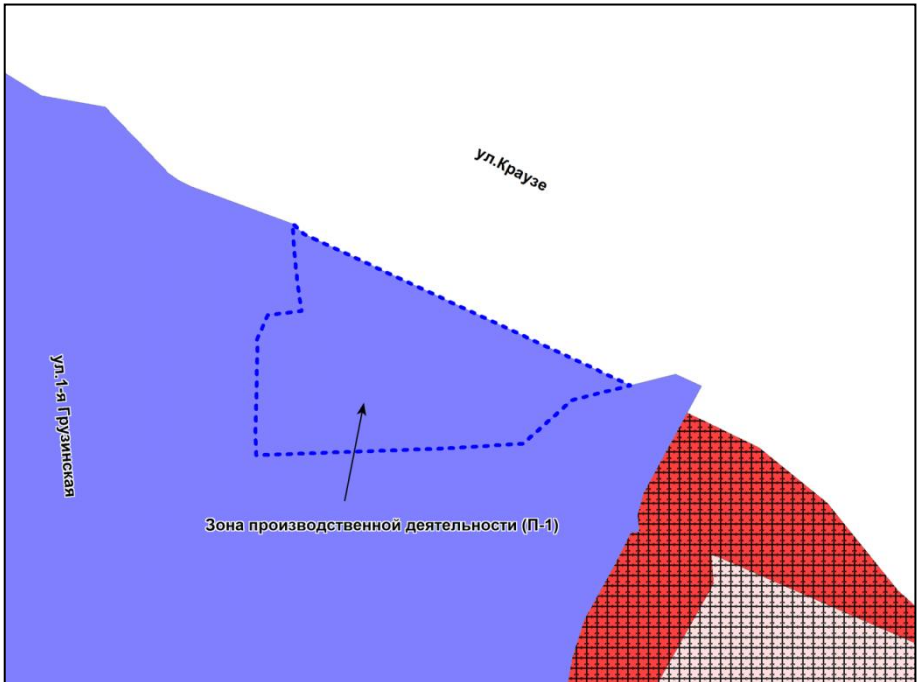

Фрагмент карты градостроительного зонирования территории города Новосибирска

Масштаб 1 : 2500

---

Приложение 70  
к решению Совета депутатов  
города Новосибирска  
от 25.10.2017 № 501

Фрагмент карты градостроительного зонирования территории города Новосибирска