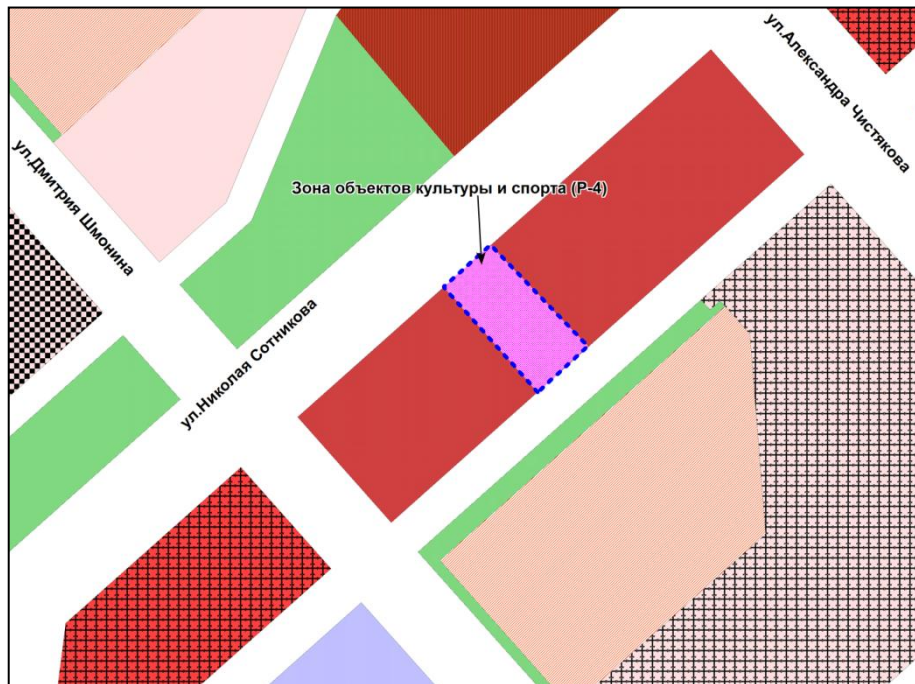

Приложение 119
к решению Совета депутатов
города Новосибирска
от 25.10.2017 № 501

Фрагмент карты градостроительного зонирования территории города Новосибирска

Масштаб 1 : 5000