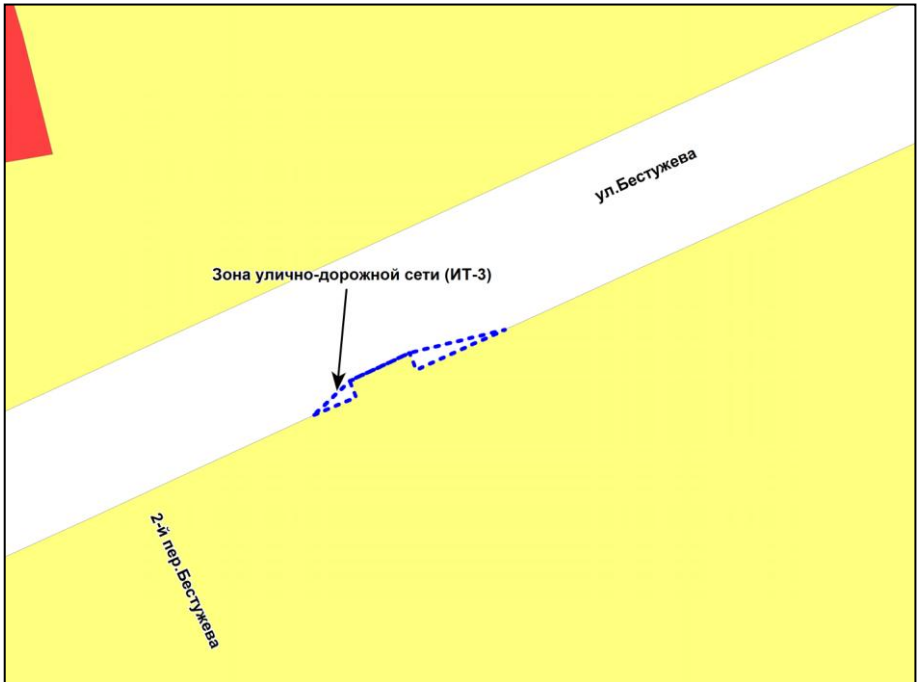

Приложение 146
к решению Совета депутатов
города Новосибирска
от 25.10.2017 № 501

Фрагмент карты градостроительного зонирования территории города Новосибирска

Масштаб 1 : 1250