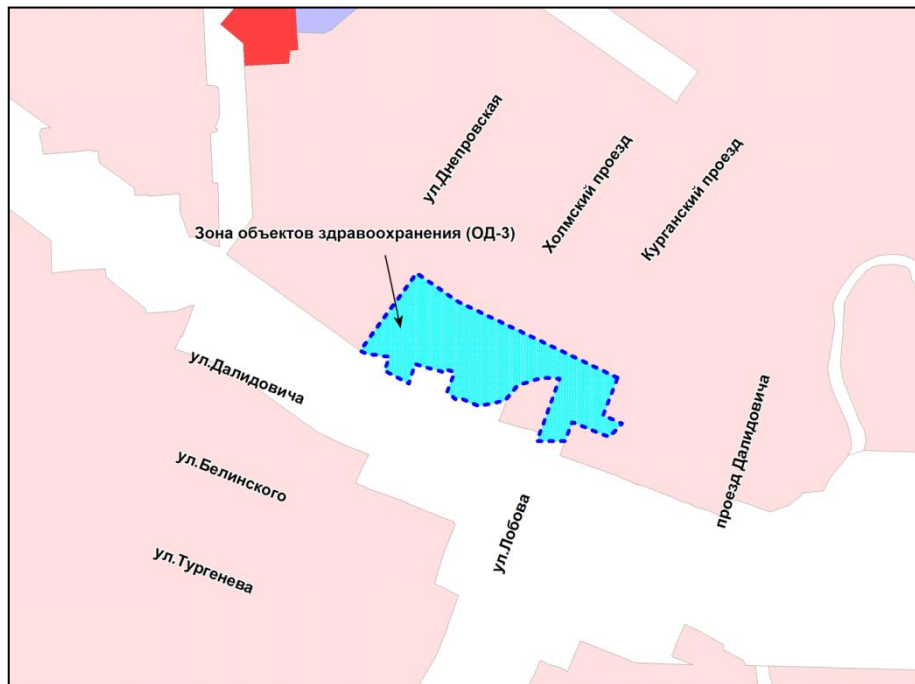

Приложение 162
к решению Совета депутатов
города Новосибирска
от 25.10.2017 № 501

Фрагмент карты градостроительного зонирования территории города Новосибирска

Масштаб 1 : 5000