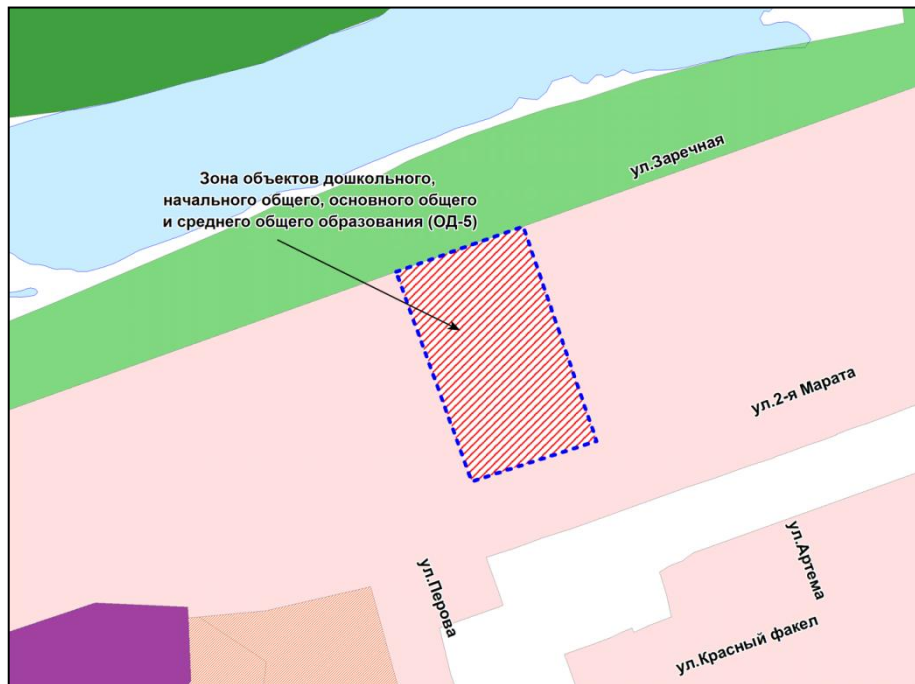

Масштаб 1 : 5000

---

Приложение 75  
к решению Совета депутатов  
города Новосибирска  
от 25.10.2017 № 501

Фрагмент карты градостроительного зонирования территории города Новосибирска

Масштаб 1 : 2500

---