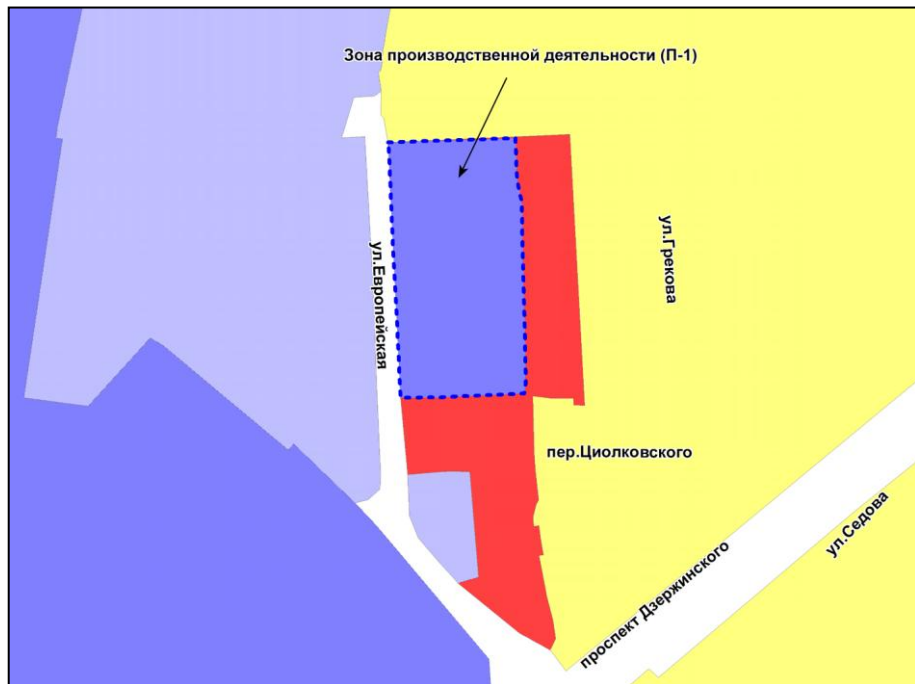

Фрагмент карты градостроительного зонирования территории города Новосибирска

Масштаб 1 : 10000

---

Приложение 36  
к решению Совета депутатов  
города Новосибирска  
от 25.10.2017 № 501

Фрагмент карты градостроительного зонирования территории города Новосибирска