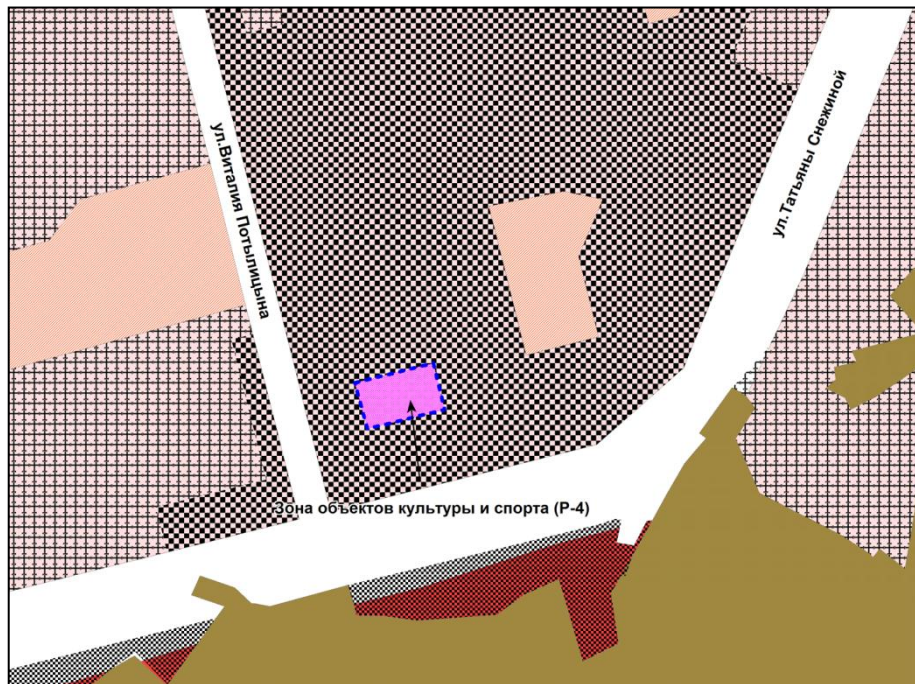

Приложение 13
к решению Совета депутатов
города Новосибирска
от 25.10.2017 № 501

Фрагмент карты градостроительного зонирования территории города Новосибирска

Масштаб 1 : 7000