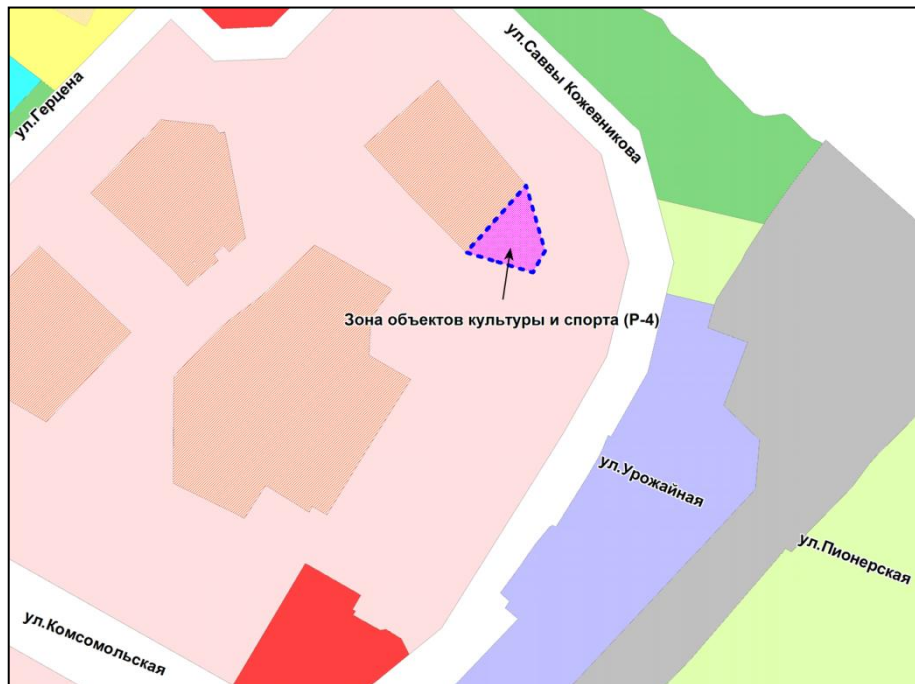

Приложение 39
к решению Совета депутатов
города Новосибирска
от 25.10.2017 № 501

Фрагмент карты градостроительного зонирования территории города Новосибирска

Масштаб 1 : 7000