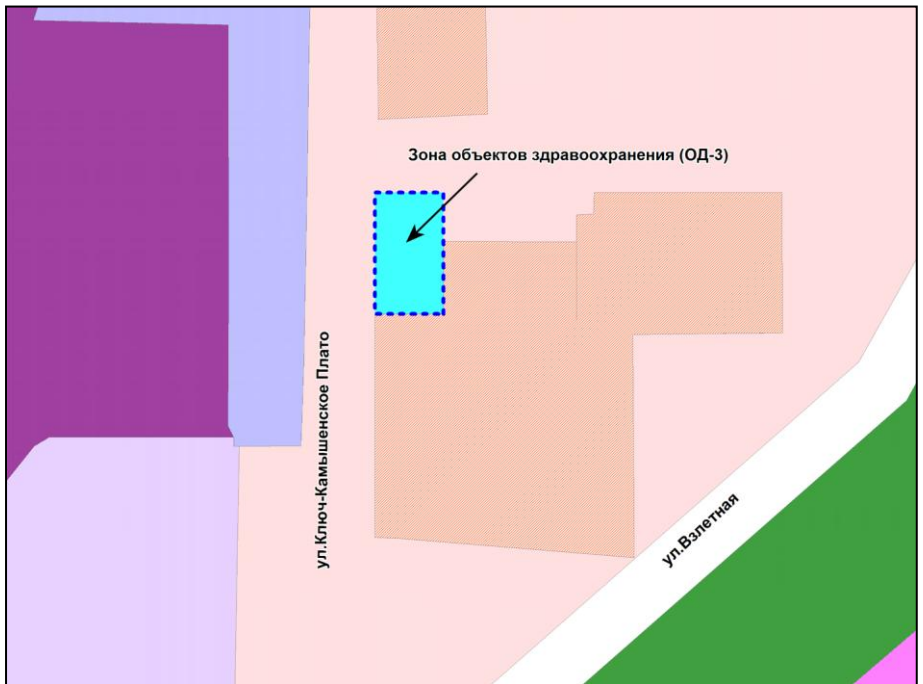

Приложение 96
к решению Совета депутатов
города Новосибирска
от 25.10.2017 № 501

Фрагмент карты градостроительного зонирования территории города Новосибирска

Масштаб 1 : 5000