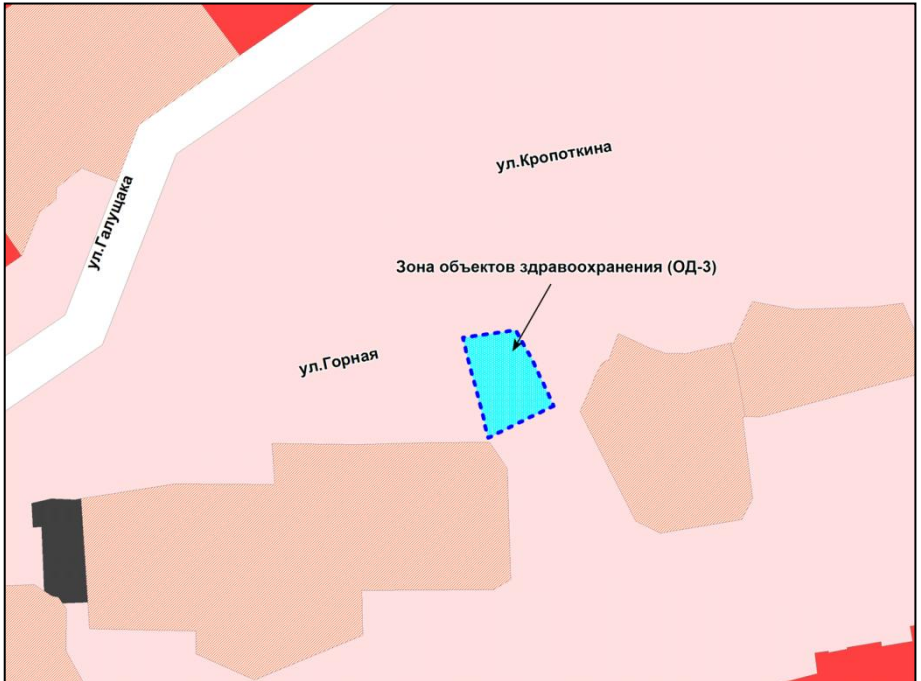

Фрагмент карты градостроительного зонирования территории города Новосибирска

Масштаб 1 : 2500

---

Приложение 102  
к решению Совета депутатов  
города Новосибирска  
от 25.10.2017 № 501

Фрагмент карты градостроительного зонирования территории города Новосибирска