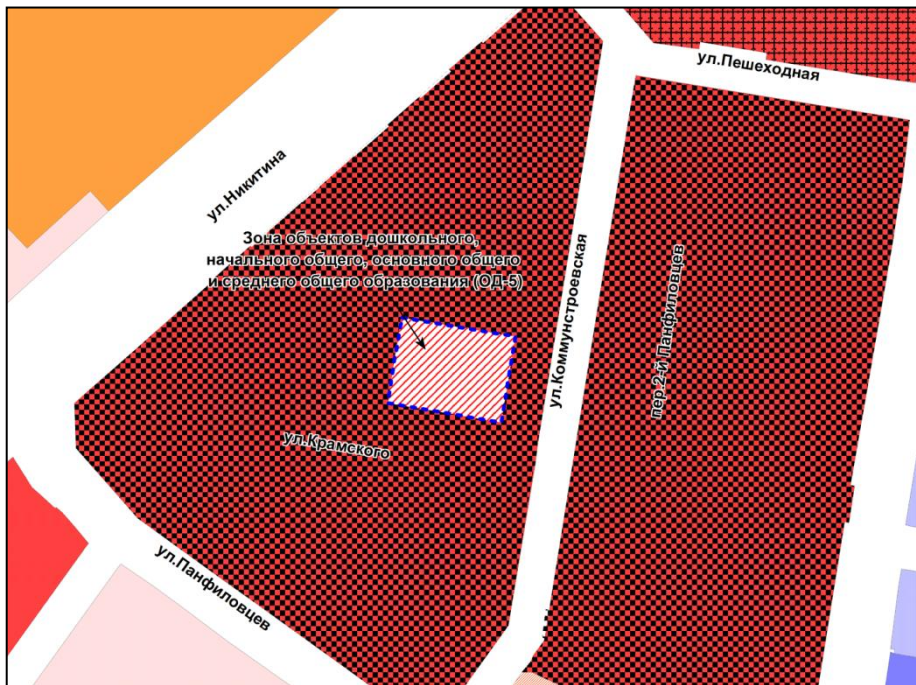

Приложение 31
к решению Совета депутатов
города Новосибирска
от 25.10.2017 № 501

Фрагмент карты градостроительного зонирования территории города Новосибирска

Масштаб 1 : 5000