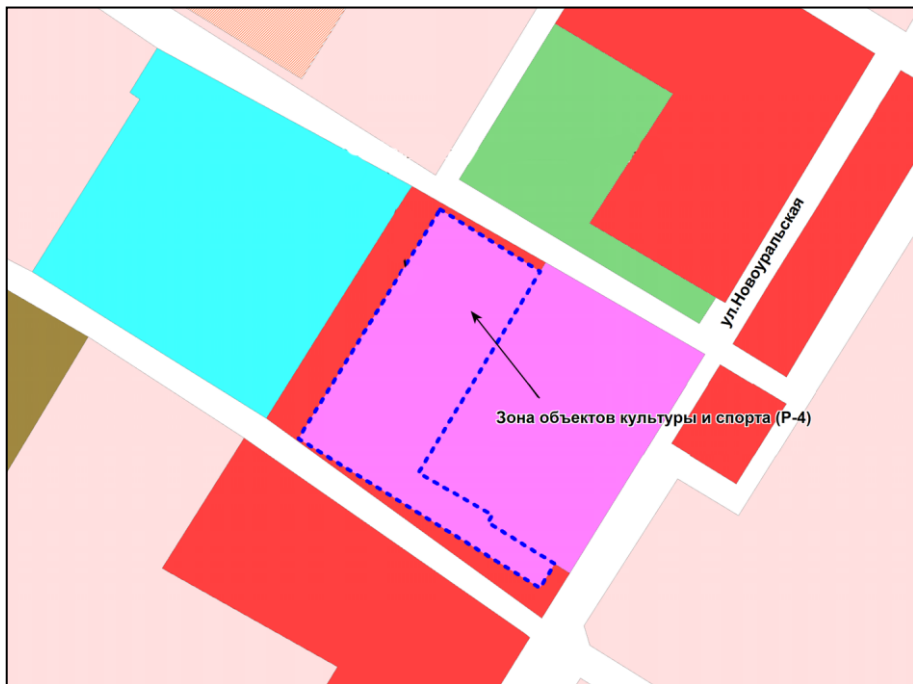

Приложение 76
к решению Совета депутатов
города Новосибирска
от 25.10.2017 № 501

Фрагмент карты градостроительного зонирования территории города Новосибирска

Масштаб 1 : 5000