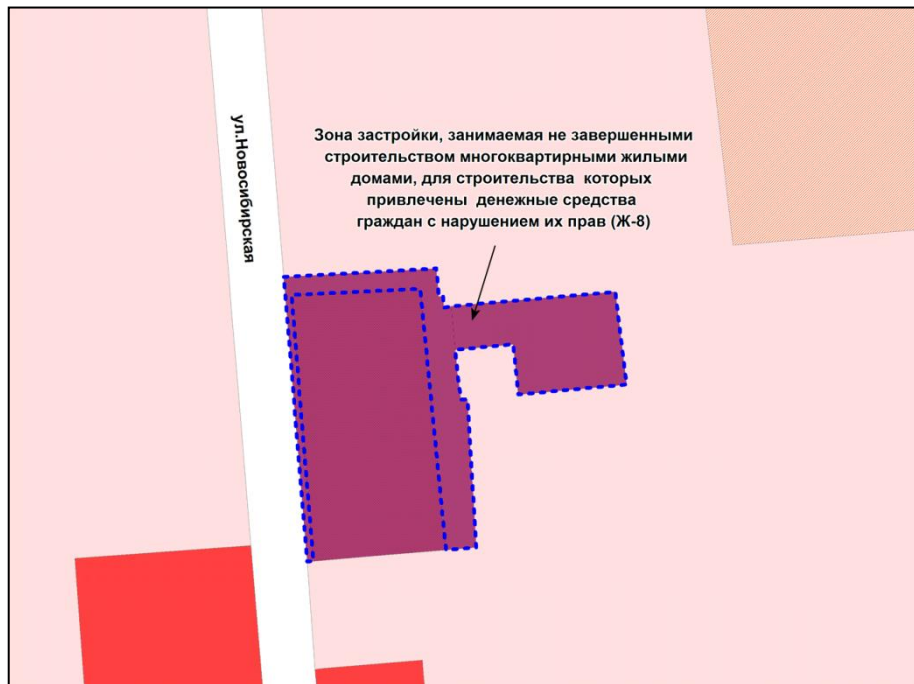

Приложение 41
к решению Совета депутатов
города Новосибирска
от 25.10.2017 № 501

Фрагмент карты градостроительного зонирования территории города Новосибирска

Масштаб 1 : 2500