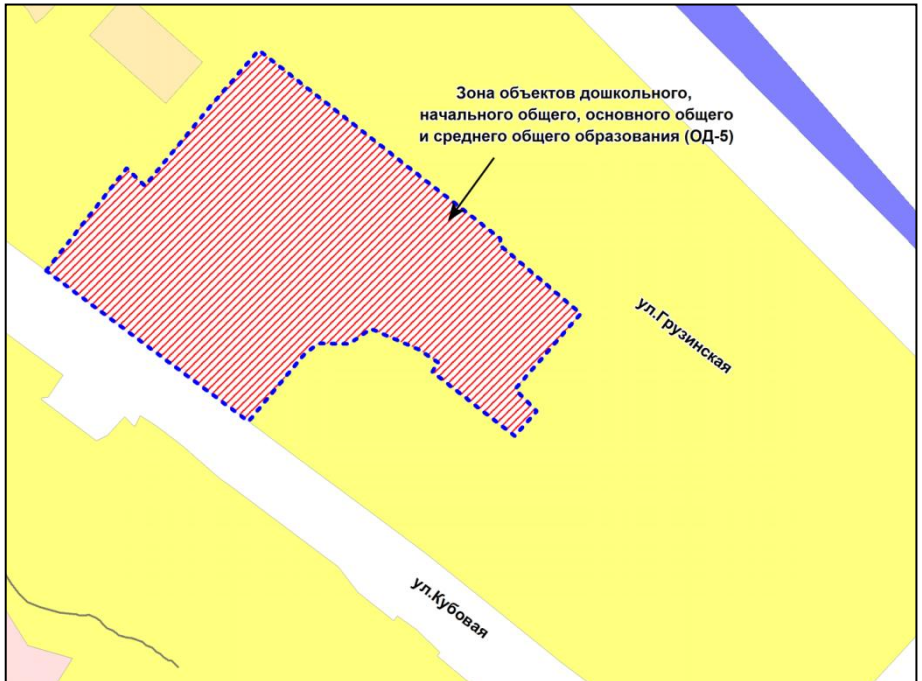

Приложение 51
к решению Совета депутатов
города Новосибирска
от 25.10.2017 № 501

Фрагмент карты градостроительного зонирования территории города Новосибирска

Масштаб 1 : 2500