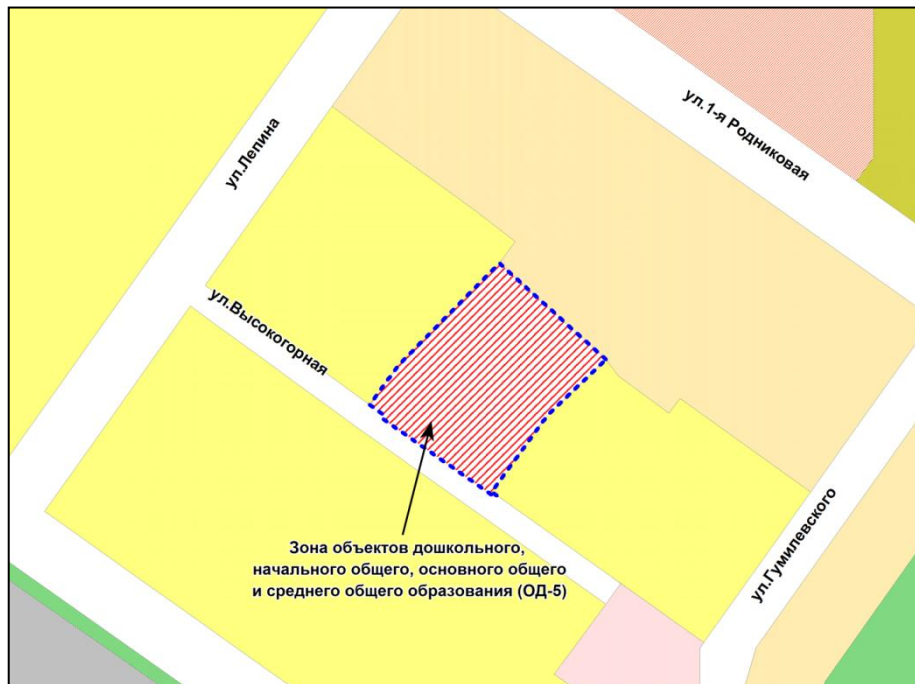

Приложение 95
к решению Совета депутатов
города Новосибирска
от 25.10.2017 № 501

Фрагмент карты градостроительного зонирования территории города Новосибирска

Масштаб 1 : 5000