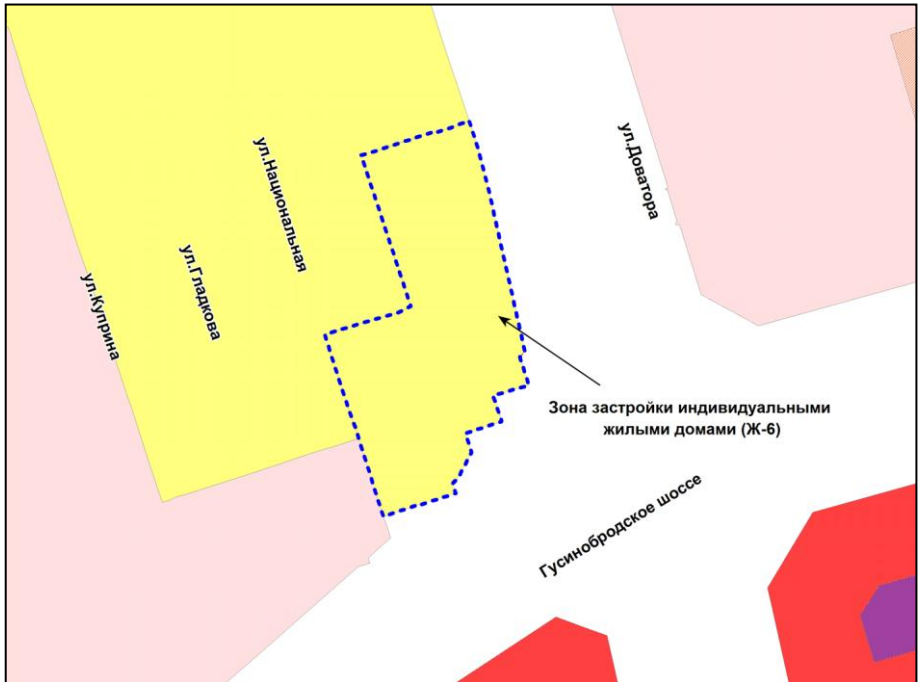

Фрагмент карты градостроительного зонирования территории города Новосибирска

Масштаб 1 : 5000

---

Приложение 29  
к решению Совета депутатов  
города Новосибирска  
от 25.10.2017 № 501

Фрагмент карты градостроительного зонирования территории города Новосибирска