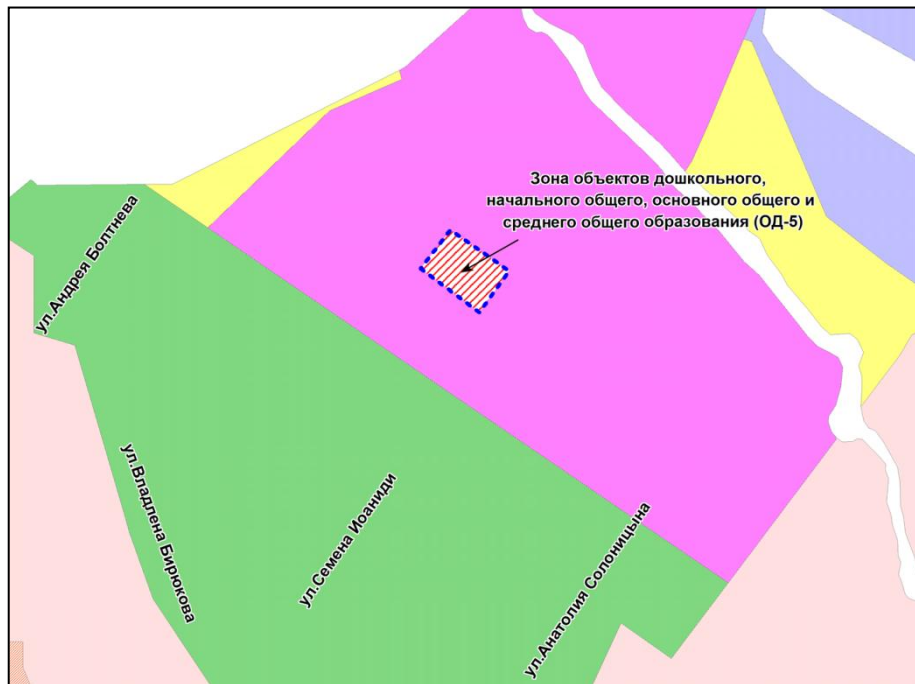

Фрагмент карты градостроительного зонирования территории города Новосибирска

Масштаб 1 : 5000

---

Приложение 110  
к решению Совета депутатов  
города Новосибирска  
от 25.10.2017 № 501

Фрагмент карты градостроительного зонирования территории города Новосибирска