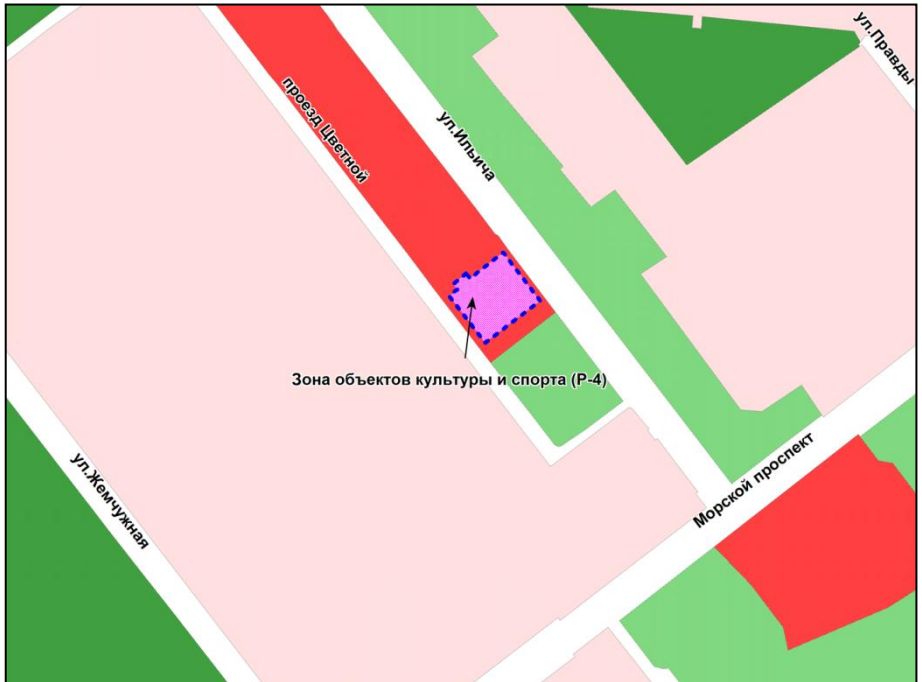

Приложение 87
к решению Совета депутатов
города Новосибирска
от 25.10.2017 № 501

Фрагмент карты градостроительного зонирования территории города Новосибирска

Масштаб 1 : 10000