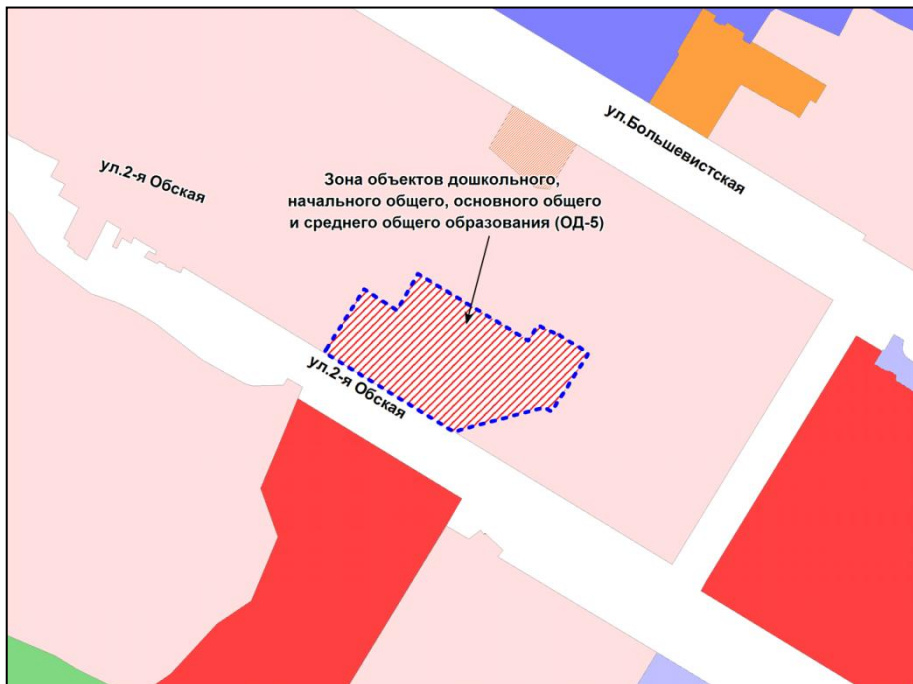

Приложение 33
к решению Совета депутатов
города Новосибирска
от 25.10.2017 № 501

Фрагмент карты градостроительного зонирования территории города Новосибирска

Масштаб 1 : 5000