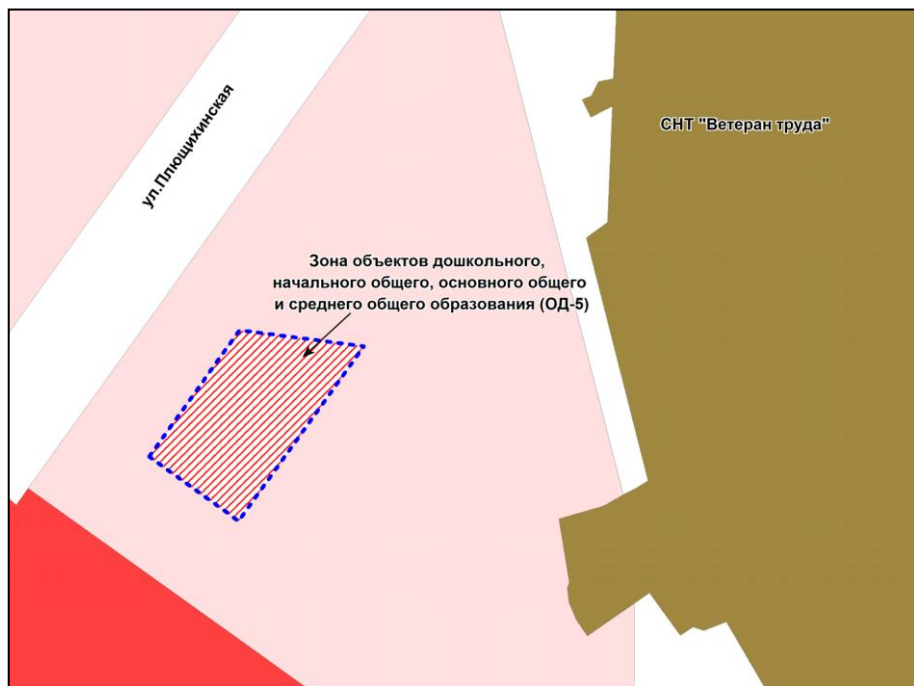

Приложение 2
к решению Совета депутатов
города Новосибирска
от 25.10.2017 № 501

Фрагмент карты градостроительного зонирования территории города Новосибирска

Масштаб 1 : 5000