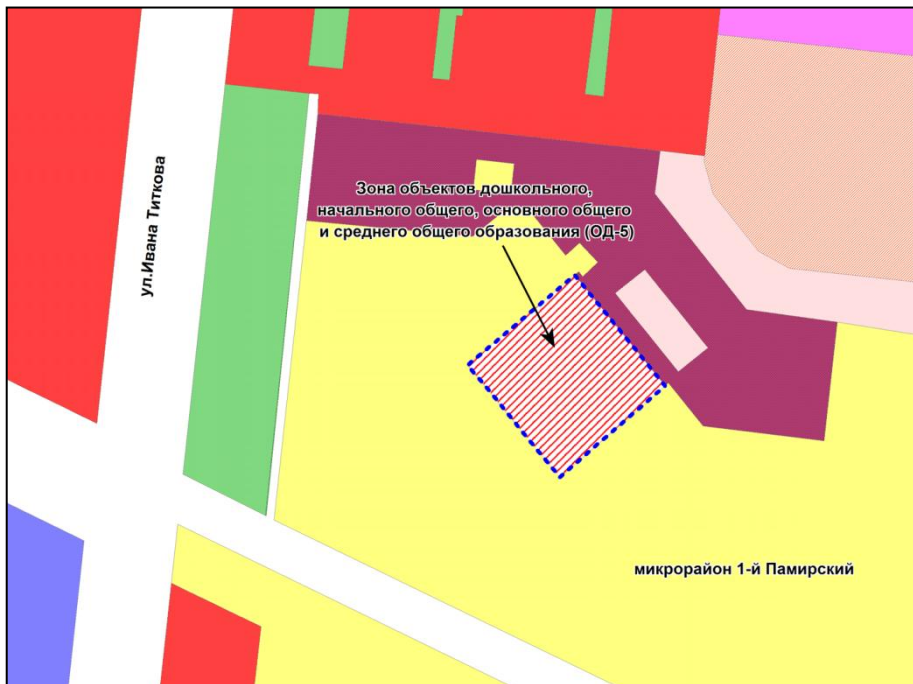

Приложение 122
к решению Совета депутатов
города Новосибирска
от 25.10.2017 № 501

Фрагмент карты градостроительного зонирования территории города Новосибирска

Масштаб 1 : 5000