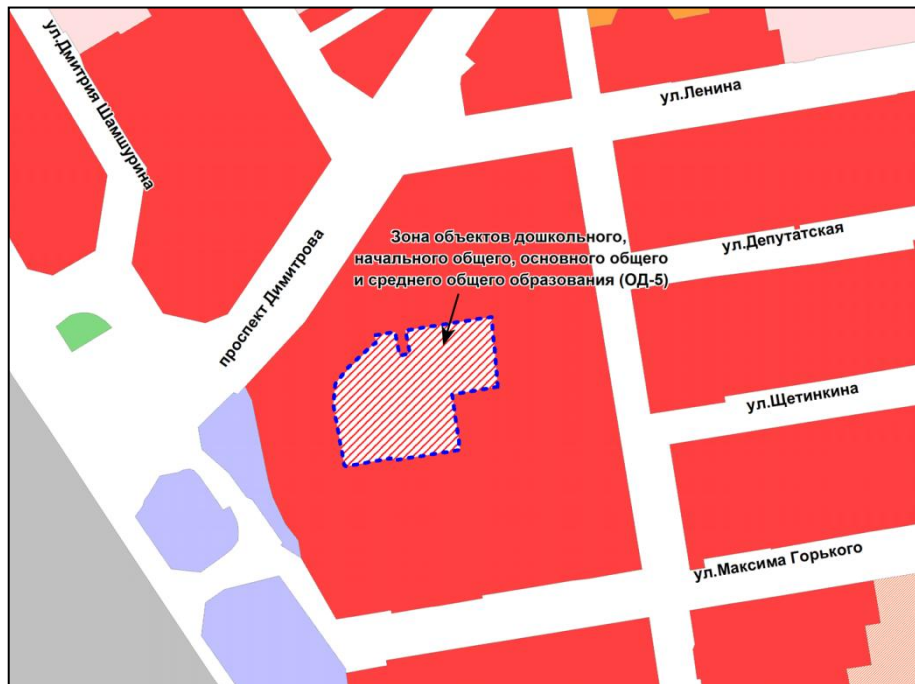

Приложение 155
к решению Совета депутатов
города Новосибирска
от 25.10.2017 № 501

Фрагмент карты градостроительного зонирования территории города Новосибирска

Масштаб 1 : 5000