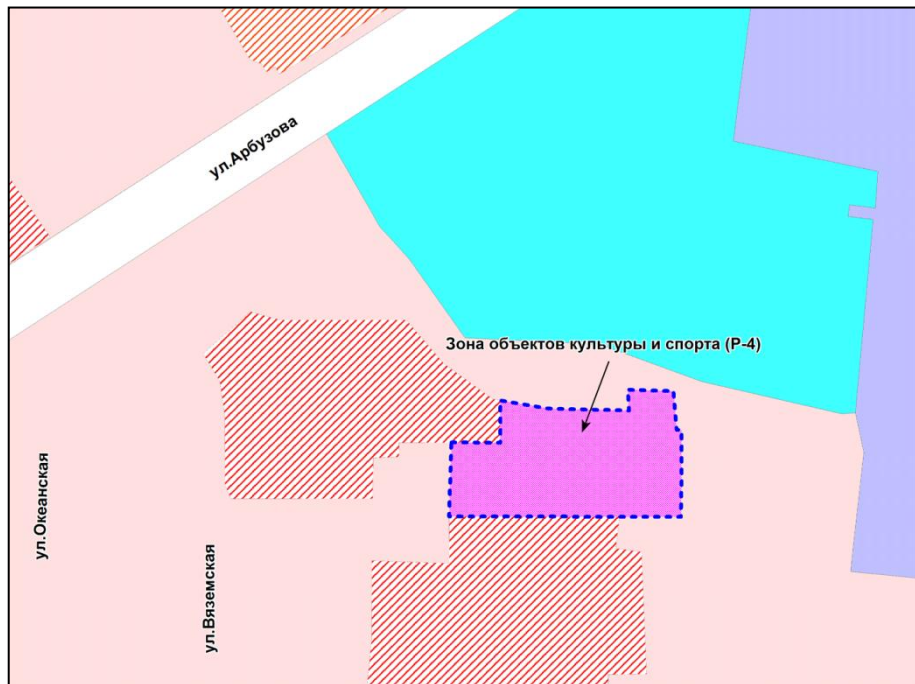

Фрагмент карты градостроительного зонирования территории города Новосибирска

Масштаб 1 : 2500

---

Приложение 66  
к решению Совета депутатов  
города Новосибирска  
от 25.10.2017 № 501

Фрагмент карты градостроительного зонирования территории города Новосибирска