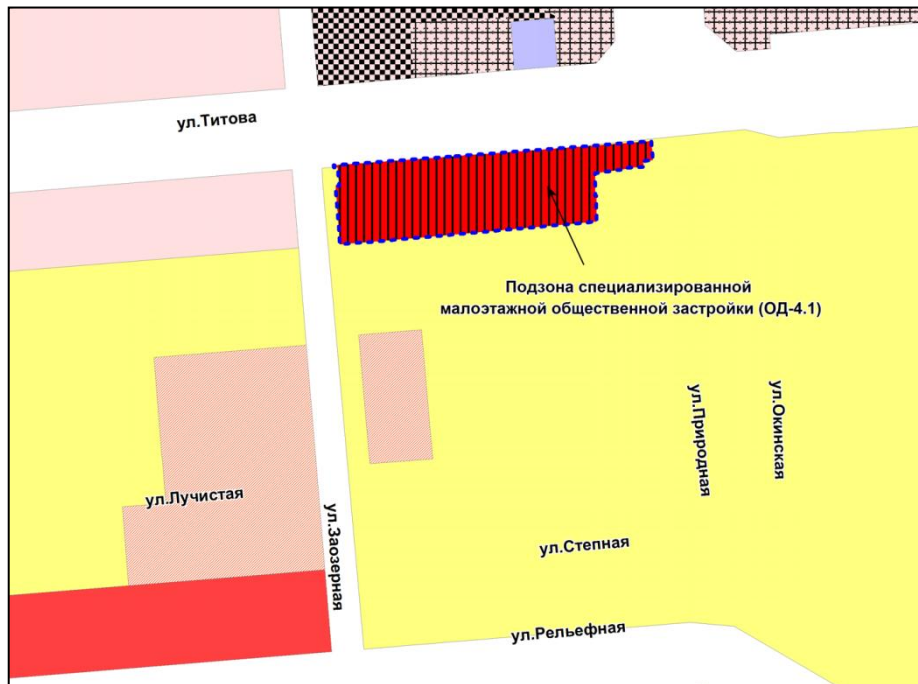

Приложение 137
к решению Совета депутатов
города Новосибирска
от 25.10.2017 № 501

Фрагмент карты градостроительного зонирования территории города Новосибирска

Масштаб 1 : 7000