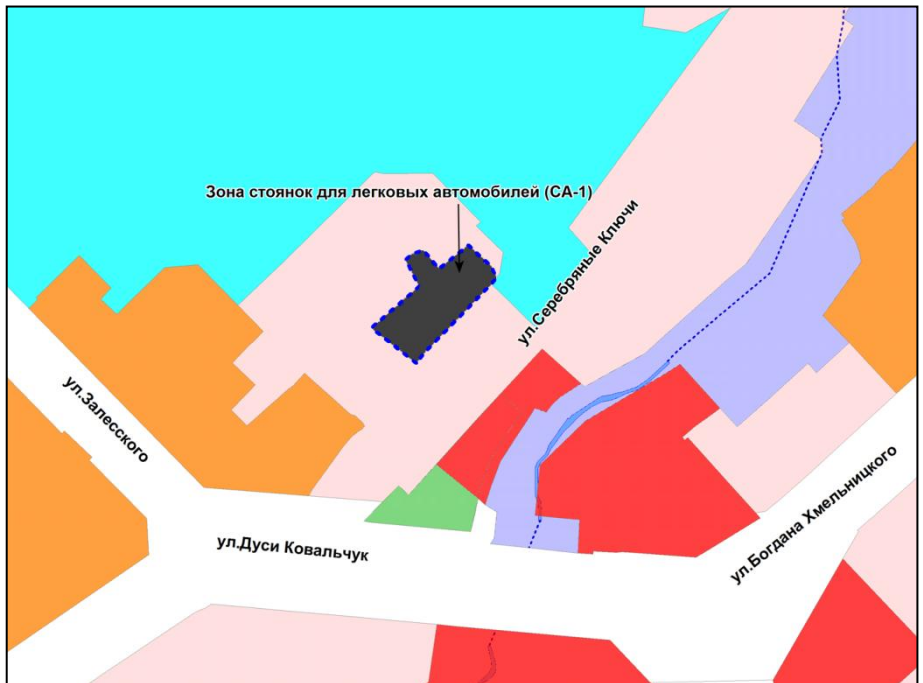

Масштаб 1 : 2500

---

Приложение 8  
к решению Совета депутатов  
города Новосибирска  
от 25.10.2017 № 501

Фрагмент карты градостроительного зонирования территории города Новосибирска

Масштаб 1 : 5000

---

Приложение 9  
к решению Совета депутатов  
города Новосибирска  
от 25.10.2017 № 501

Фрагмент карты градостроительного зонирования территории города Новосибирска

Масштаб 1 : 5000

Приложение 10  
к решению Совета депутатов  
города Новосибирска  
от 25.10.2017 № 501

Фрагмент карты градостроительного зонирования территории города Новосибирска