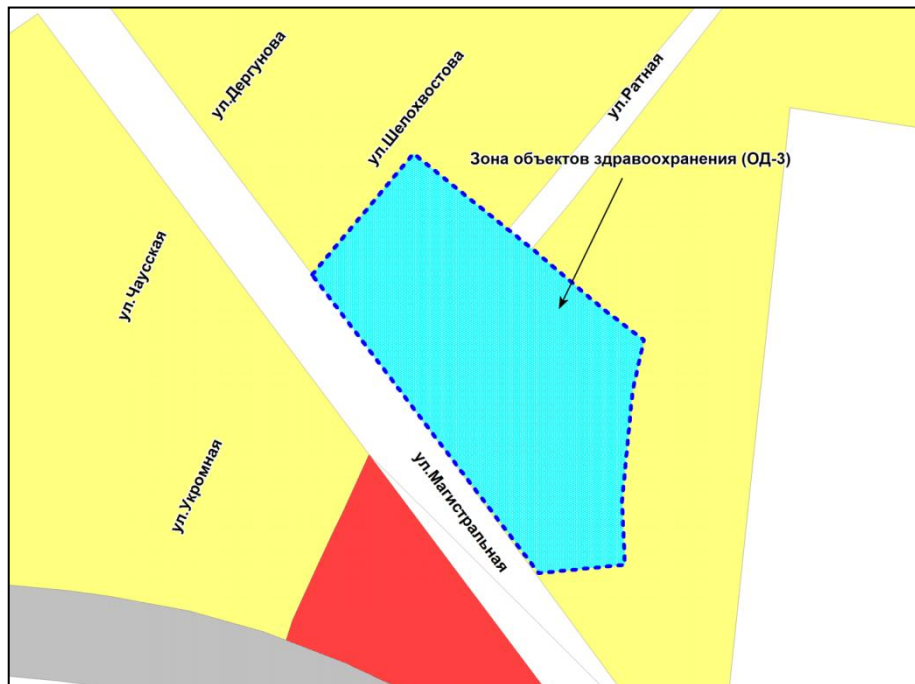

Приложение 60
к решению Совета депутатов
города Новосибирска
от 25.10.2017 № 501

Фрагмент карты градостроительного зонирования территории города Новосибирска

Масштаб 1 : 5000