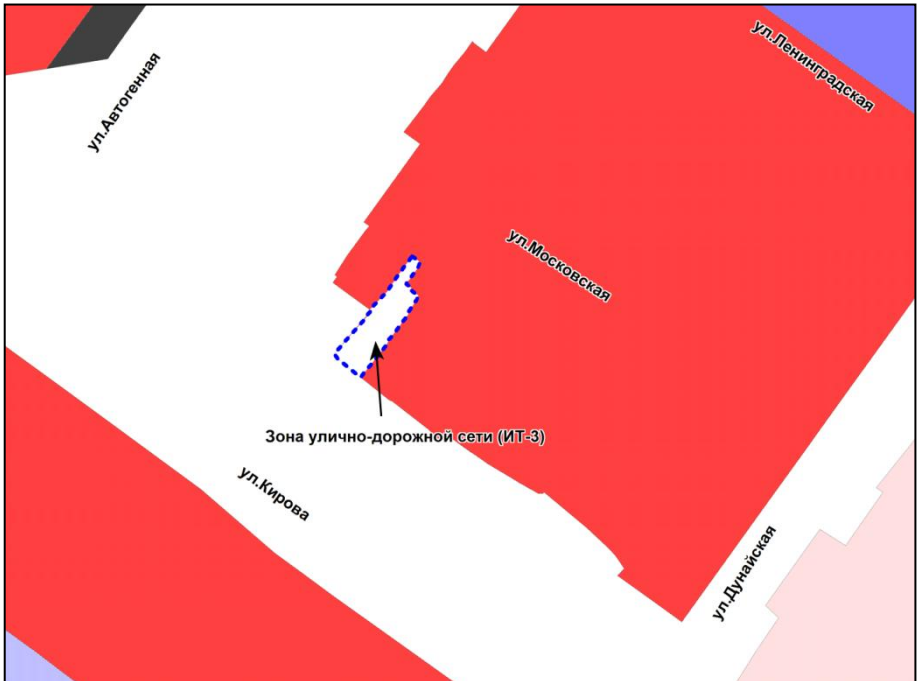

Приложение 149
к решению Совета депутатов
города Новосибирска
от 25.10.2017 № 501

Фрагмент карты градостроительного зонирования территории города Новосибирска

Масштаб 1 : 2500