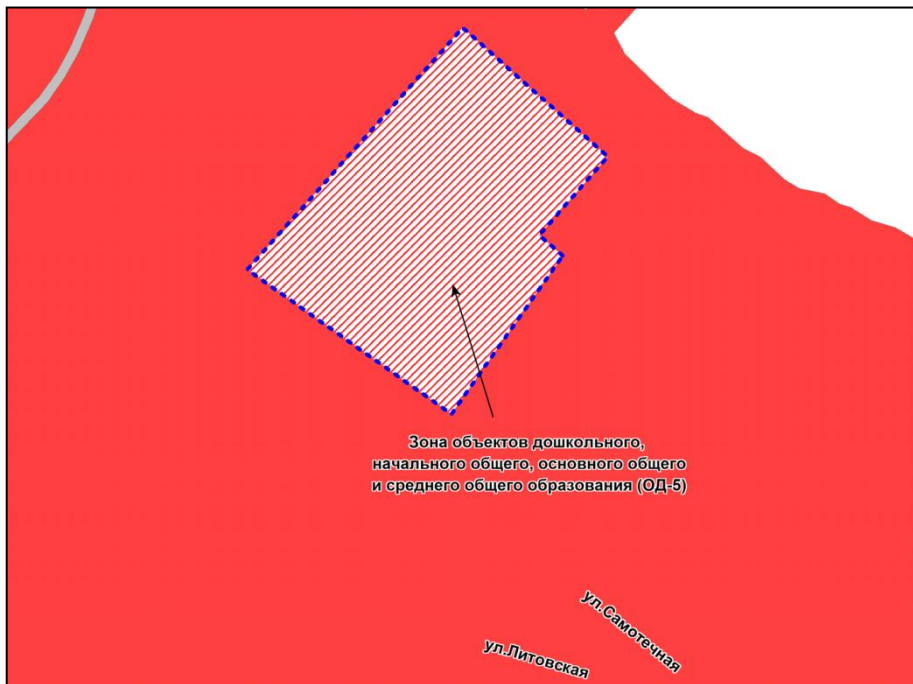

Фрагмент карты градостроительного зонирования территории города Новосибирска

Масштаб 1 : 5000

---

Приложение 82  
к решению Совета депутатов  
города Новосибирска  
от 25.10.2017 № 501

Фрагмент карты градостроительного зонирования территории города Новосибирска