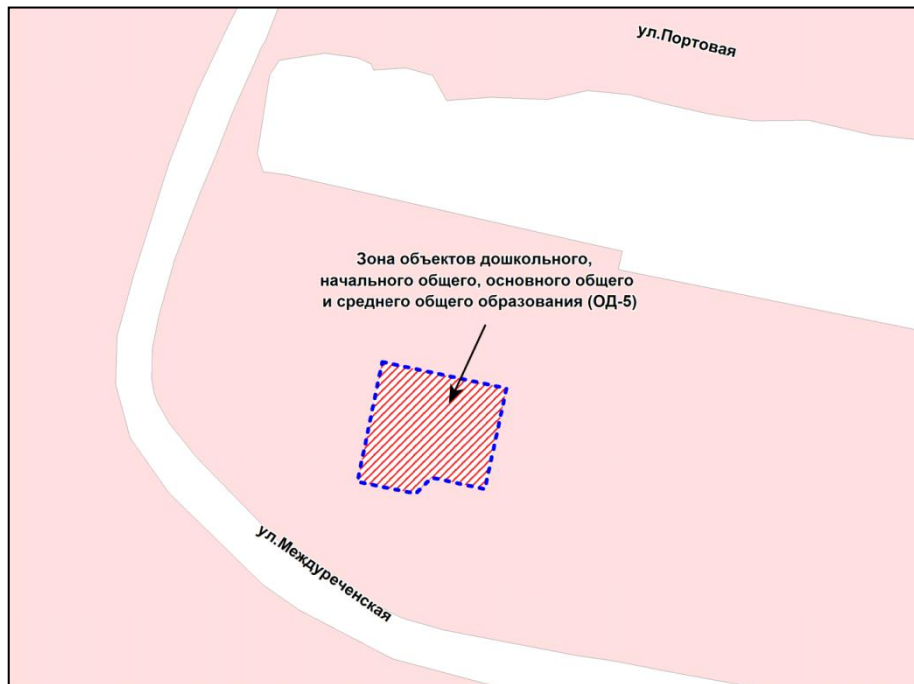

Фрагмент карты градостроительного зонирования территории города Новосибирска

Масштаб 1 : 5000

---

Приложение 114  
к решению Совета депутатов  
города Новосибирска  
от 25.10.2017 № 501

Фрагмент карты градостроительного зонирования территории города Новосибирска