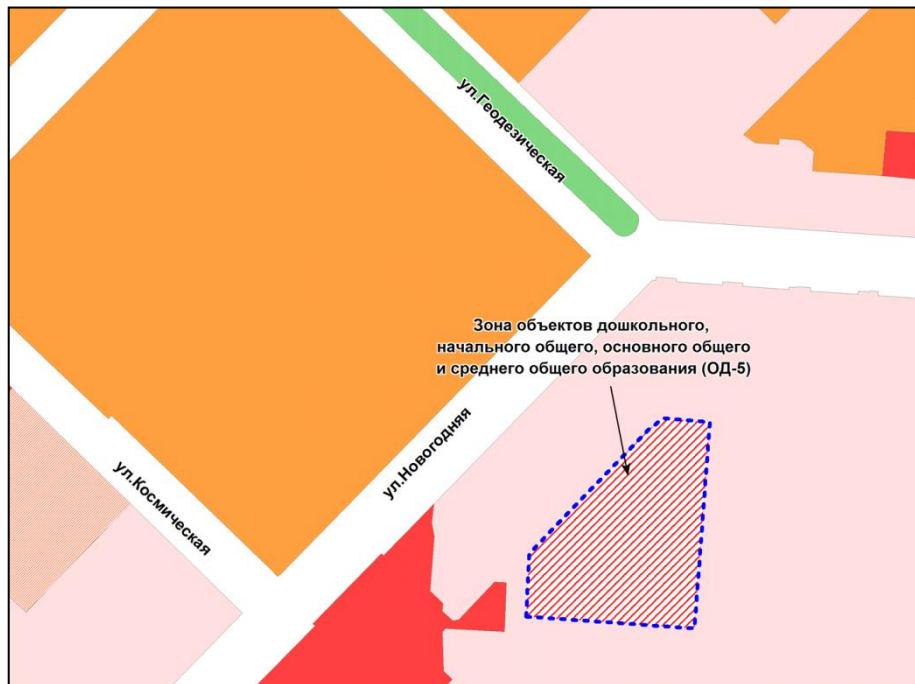

Фрагмент карты градостроительного зонирования территории города Новосибирска

Масштаб 1 : 5000

---

Приложение 18  
к решению Совета депутатов  
города Новосибирска  
от 25.10.2017 № 501

Фрагмент карты градостроительного зонирования территории города Новосибирска