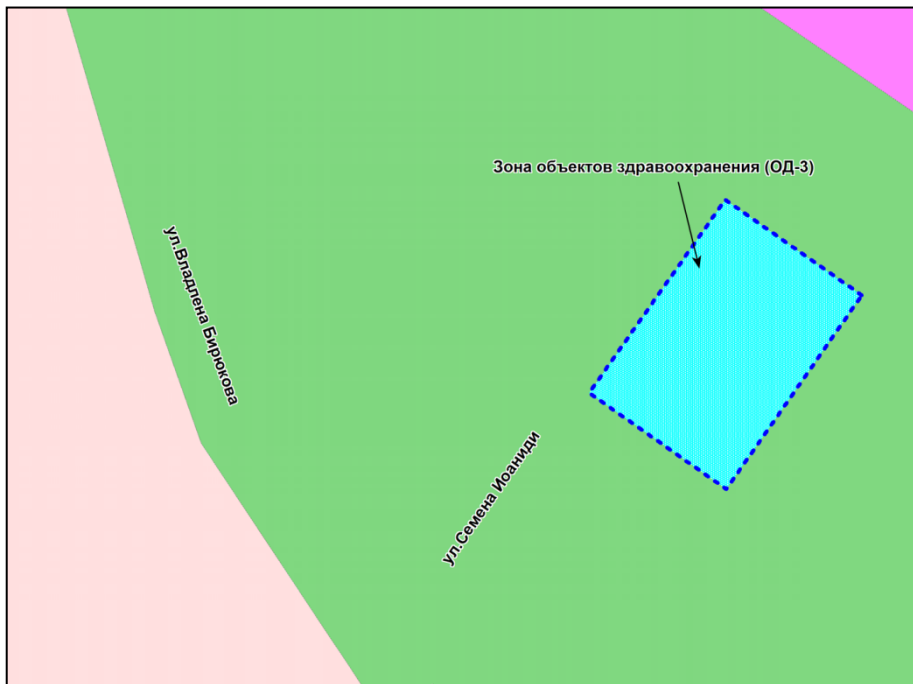

Приложение 109
к решению Совета депутатов
города Новосибирска
от 25.10.2017 № 501

Фрагмент карты градостроительного зонирования территории города Новосибирска

Масштаб 1 : 5000