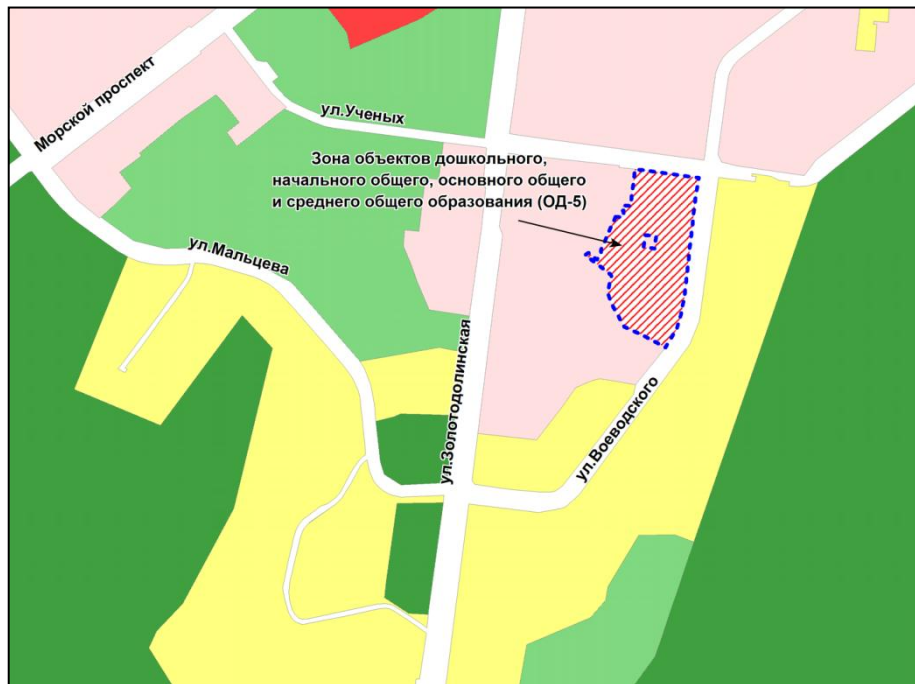

Фрагмент карты градостроительного зонирования территории города Новосибирска

Масштаб 1 : 15000

---

Приложение 86  
к решению Совета депутатов  
города Новосибирска  
от 25.10.2017 № 501

Фрагмент карты градостроительного зонирования территории города Новосибирска