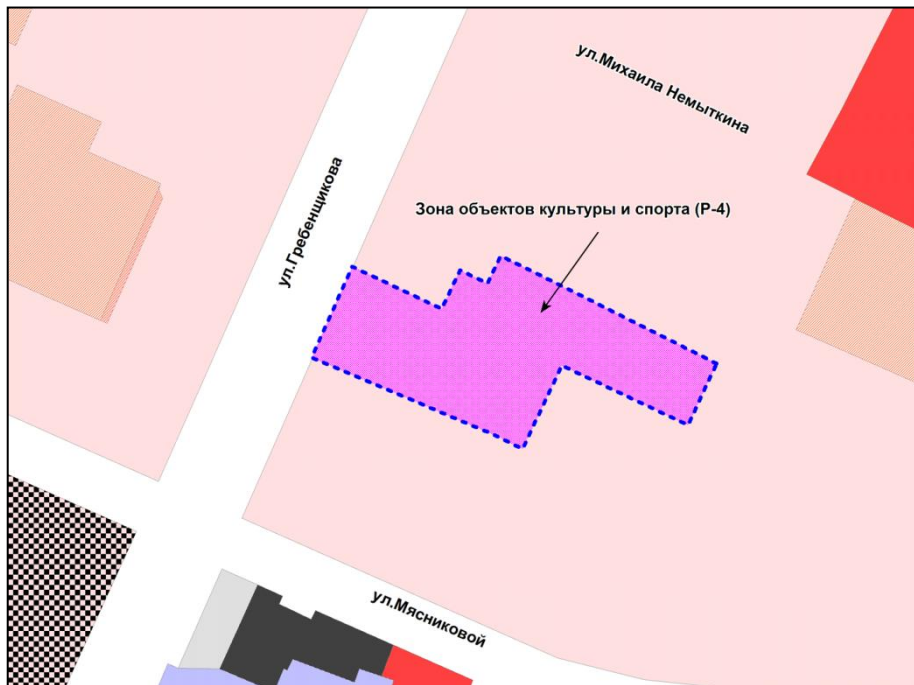

Приложение 34
к решению Совета депутатов
города Новосибирска
от 25.10.2017 № 501

Фрагмент карты градостроительного зонирования территории города Новосибирска

Масштаб 1 : 5000