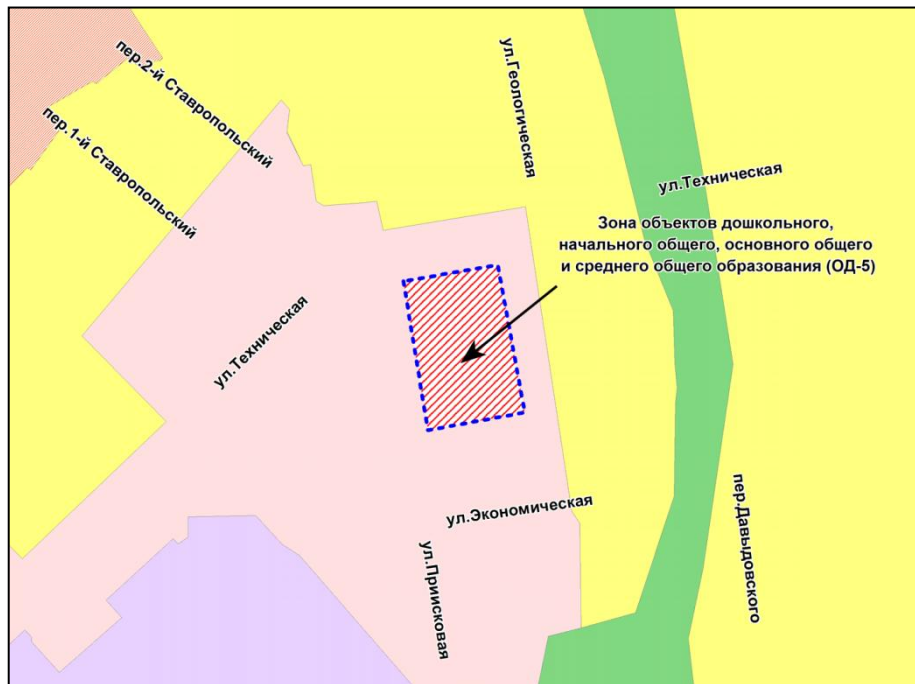

Приложение 158
к решению Совета депутатов
города Новосибирска
от 25.10.2017 № 501

Фрагмент карты градостроительного зонирования территории города Новосибирска

Масштаб 1 : 5000