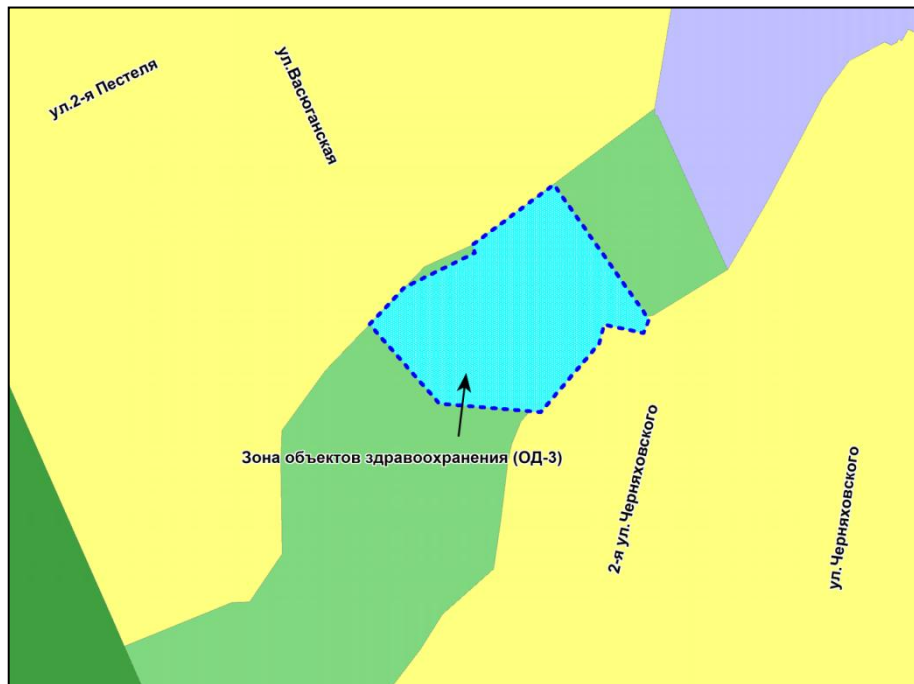

Приложение 129
к решению Совета депутатов
города Новосибирска
от 25.10.2017 № 501

Фрагмент карты градостроительного зонирования территории города Новосибирска

Масштаб 1 : 2500