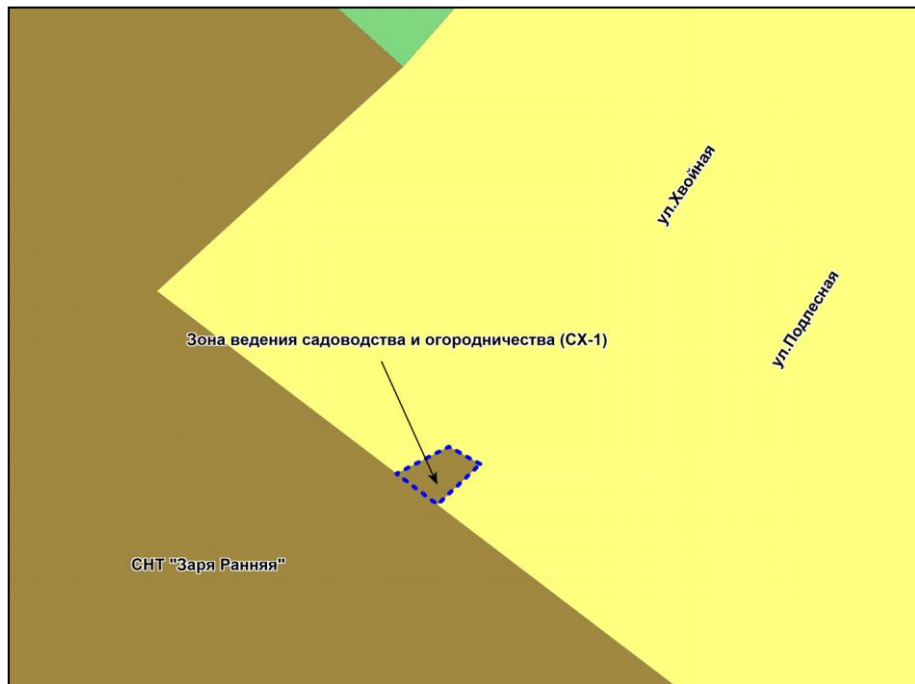

Приложение 79
к решению Совета депутатов
города Новосибирска
от 25.10.2017 № 501

Фрагмент карты градостроительного зонирования территории города Новосибирска

Масштаб 1 : 2500