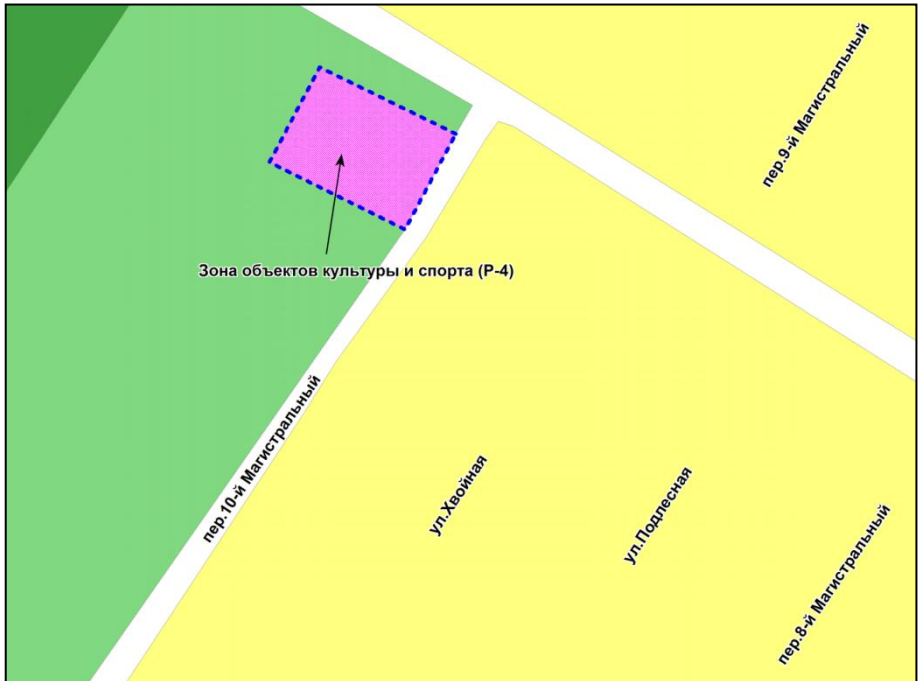

Приложение 75
к решению Совета депутатов
города Новосибирска
от 25.10.2017 № 501

Фрагмент карты градостроительного зонирования территории города Новосибирска

Масштаб 1 : 2500