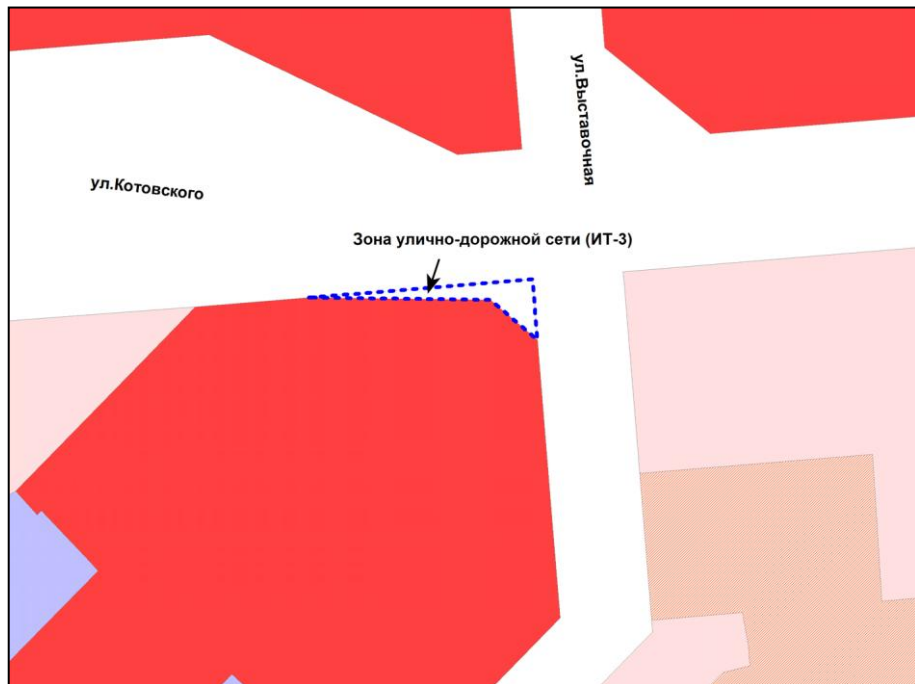

Приложение 135
к решению Совета депутатов
города Новосибирска
от 25.10.2017 № 501

Фрагмент карты градостроительного зонирования территории города Новосибирска

Масштаб 1 : 2500