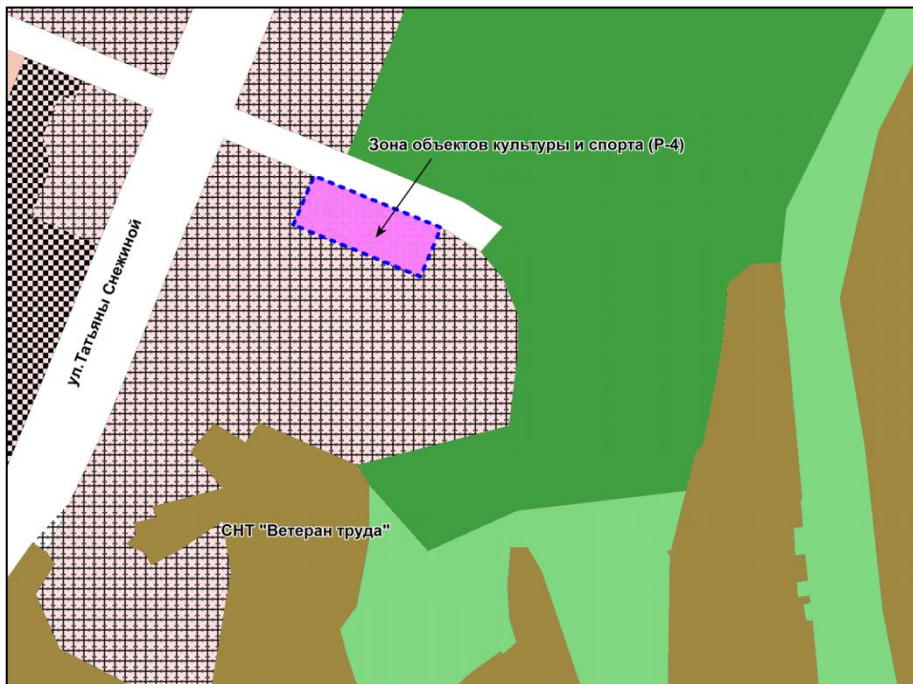

Приложение 132
к решению Совета депутатов
города Новосибирска
от 25.10.2017 № 501

Фрагмент карты градостроительного зонирования территории города Новосибирска

Масштаб 1 : 7000