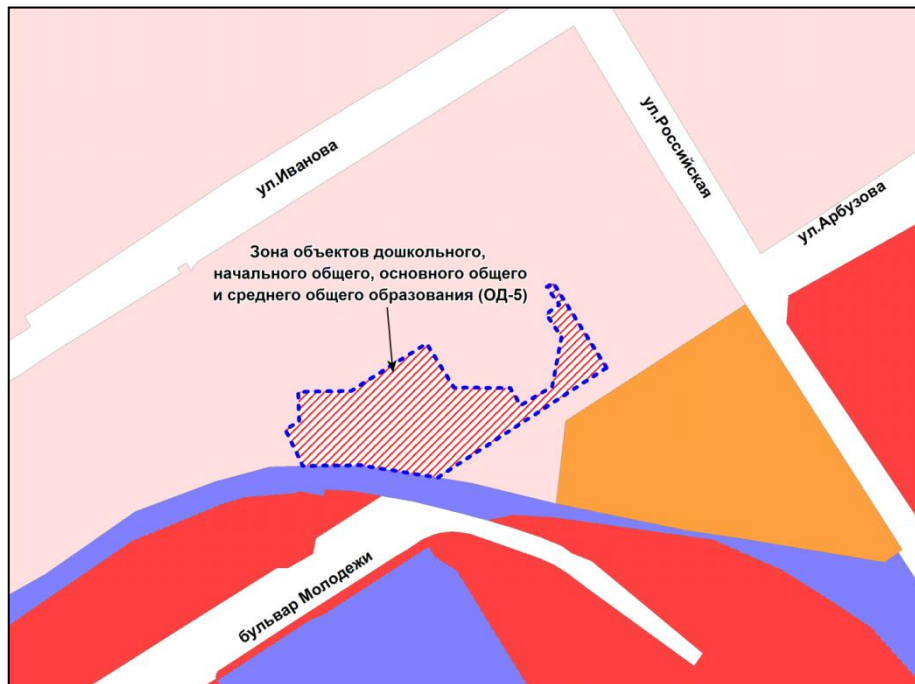

Приложение 67
к решению Совета депутатов
города Новосибирска
от 25.10.2017 № 501

Фрагмент карты градостроительного зонирования территории города Новосибирска

Масштаб 1 : 5000