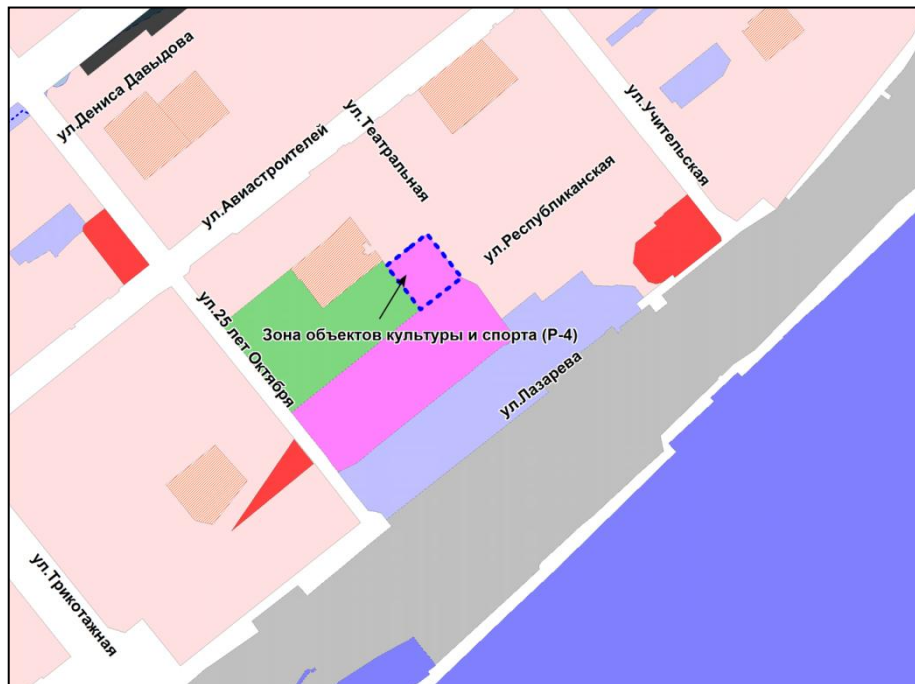

Приложение 34  
к решению Совета депутатов  
города Новосибирска  
от 25.10.2017 № 501

Фрагмент карты градостроительного зонирования территории города Новосибирска

Масштаб 1 : 5000

---

Приложение 35  
к решению Совета депутатов  
города Новосибирска  
от 25.10.2017 № 501

Фрагмент карты градостроительного зонирования территории города Новосибирска

Масштаб 1 : 10000

---

Приложение 36  
к решению Совета депутатов  
города Новосибирска  
от 25.10.2017 № 501

Фрагмент карты градостроительного зонирования территории города Новосибирска