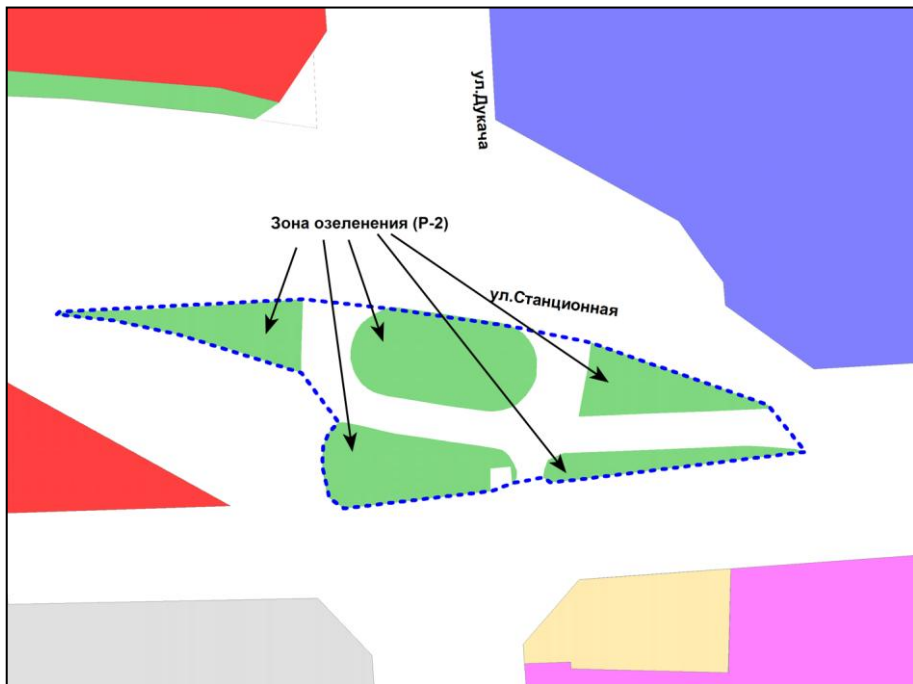

Приложение 153
к решению Совета депутатов
города Новосибирска
от 25.10.2017 № 501

Фрагмент карты градостроительного зонирования территории города Новосибирска

Масштаб 1 : 2500