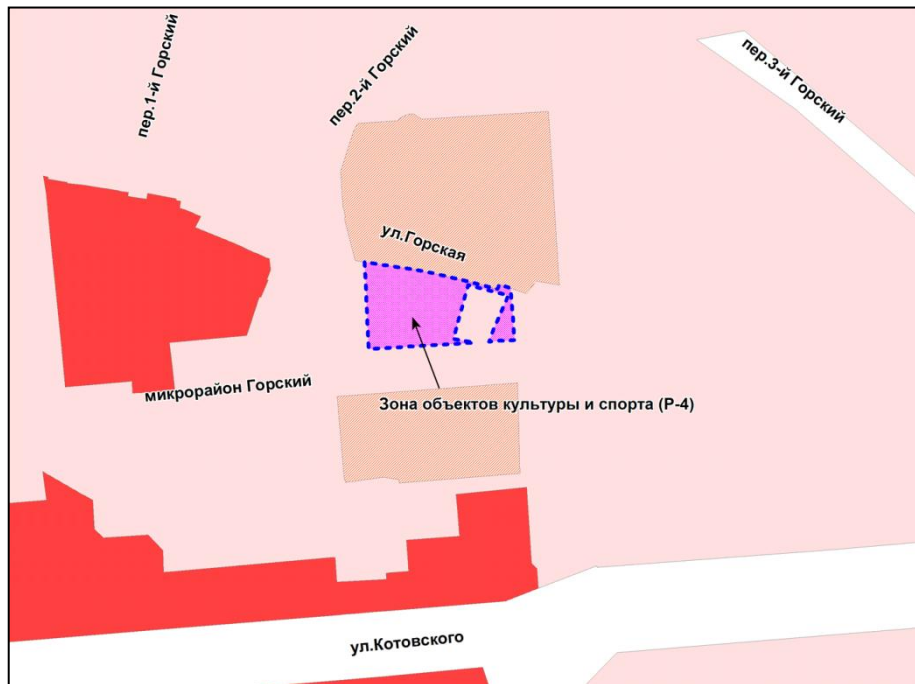

Приложение 21
к решению Совета депутатов
города Новосибирска
от 25.10.2017 № 501

Фрагмент карты градостроительного зонирования территории города Новосибирска

Масштаб 1 : 5000