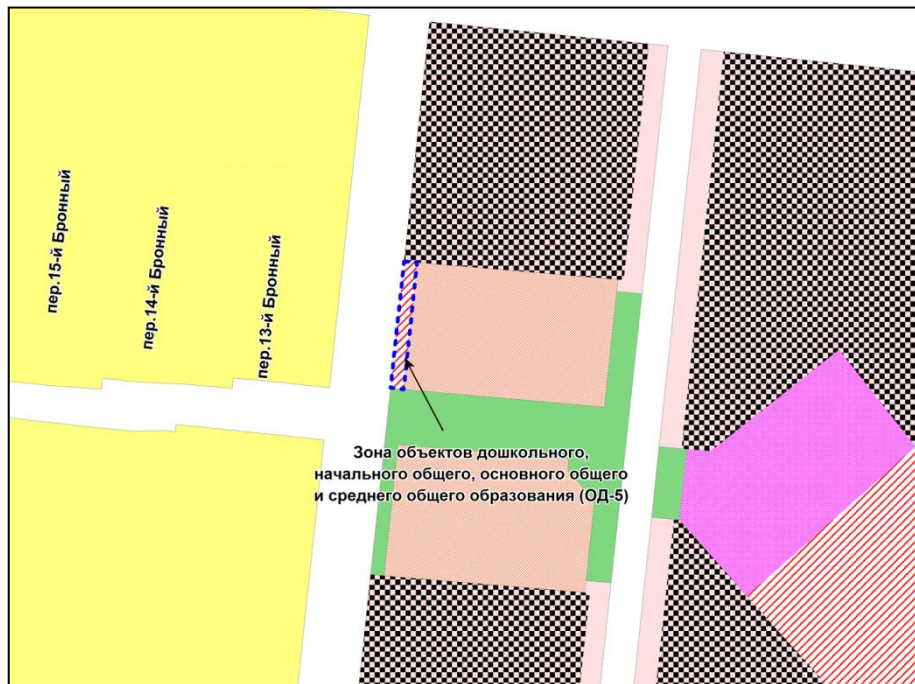

Приложение 121
к решению Совета депутатов
города Новосибирска
от 25.10.2017 № 501

Фрагмент карты градостроительного зонирования территории города Новосибирска