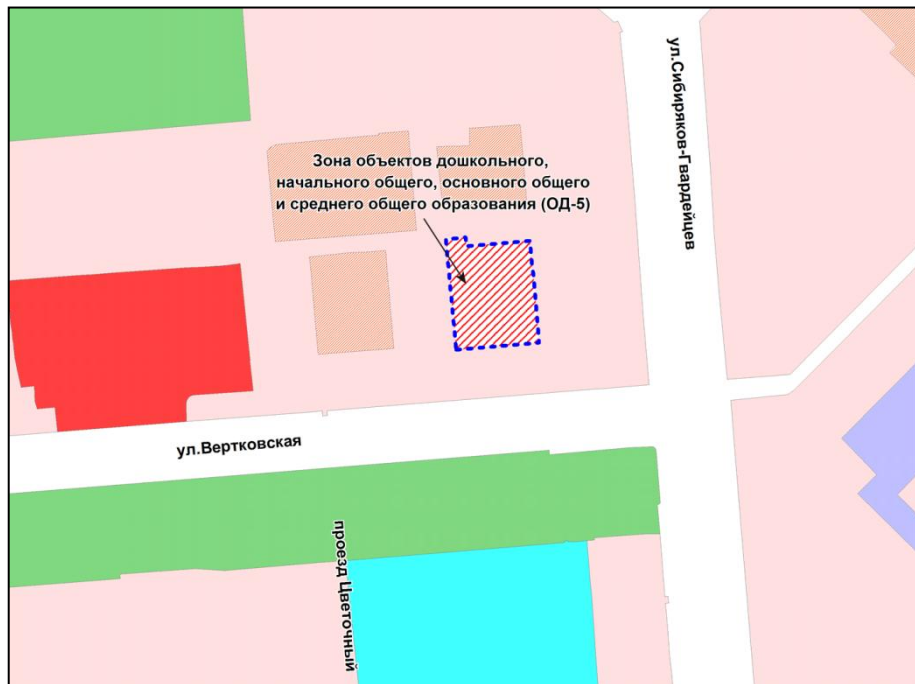

Масштаб 1 : 5000

---

Приложение 19  
к решению Совета депутатов  
города Новосибирска  
от 25.10.2017 № 501

Фрагмент карты градостроительного зонирования территории города Новосибирска

Масштаб 1 : 5000

---

Приложение 20  
к решению Совета депутатов  
города Новосибирска  
от 25.10.2017 № 501

Фрагмент карты градостроительного зонирования территории города Новосибирска

Масштаб 1 : 5000

---

Приложение 21  
к решению Совета депутатов  
города Новосибирска  
от 25.10.2017 № 501