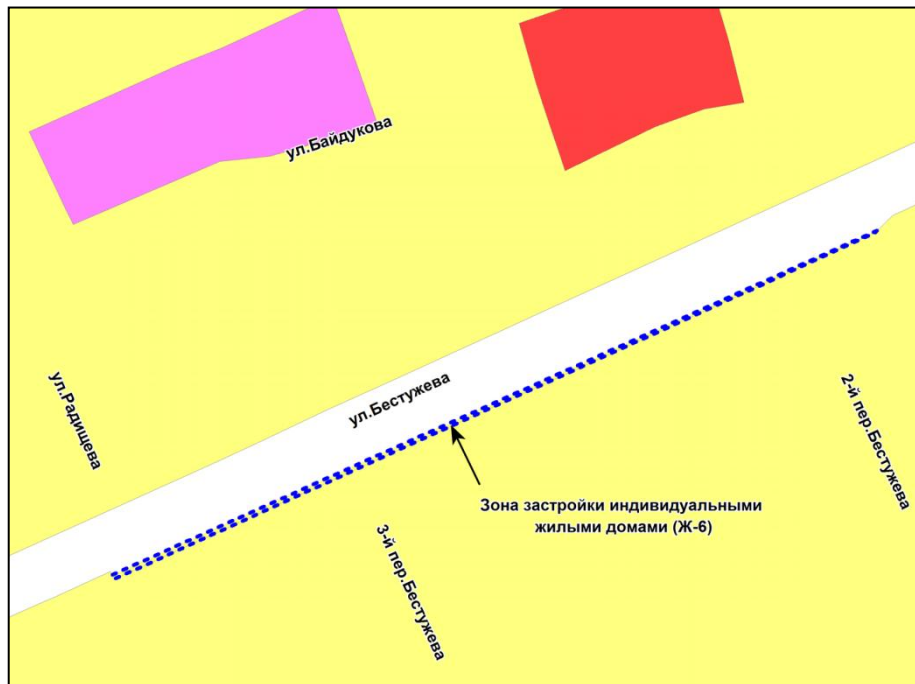

Фрагмент карты градостроительного зонирования территории города Новосибирска

Масштаб 1 : 3000

---

Приложение 145  
к решению Совета депутатов  
города Новосибирска  
от 25.10.2017 № 501

Фрагмент карты градостроительного зонирования территории города Новосибирска