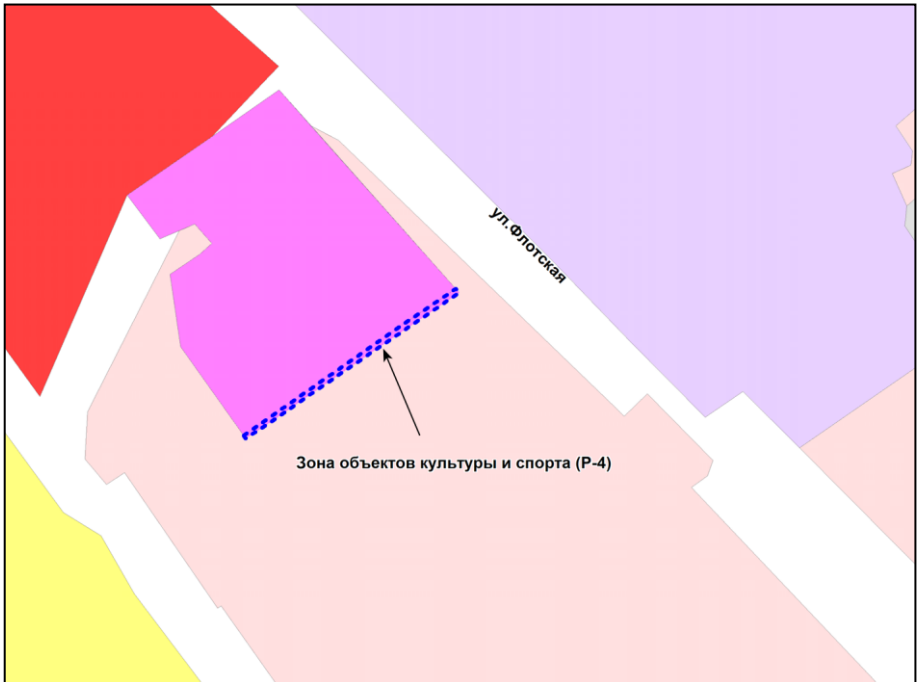

Приложение 97
к решению Совета депутатов
города Новосибирска
от 25.10.2017 № 501

Фрагмент карты градостроительного зонирования территории города Новосибирска

Масштаб 1 : 2500