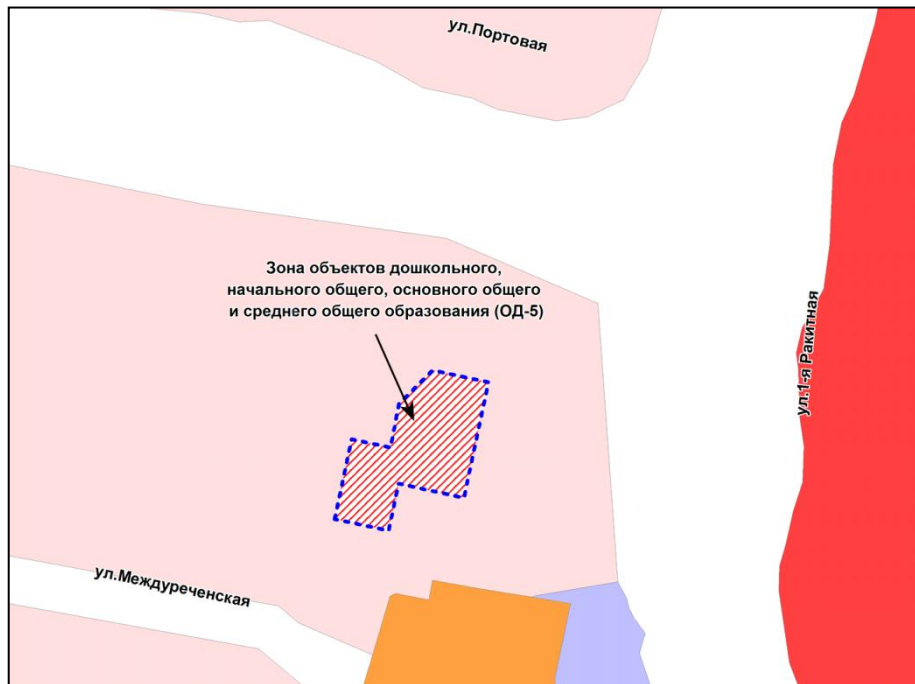

Приложение 115
к решению Совета депутатов
города Новосибирска
от 25.10.2017 № 501

Фрагмент карты градостроительного зонирования территории города Новосибирска

Масштаб 1 : 5000