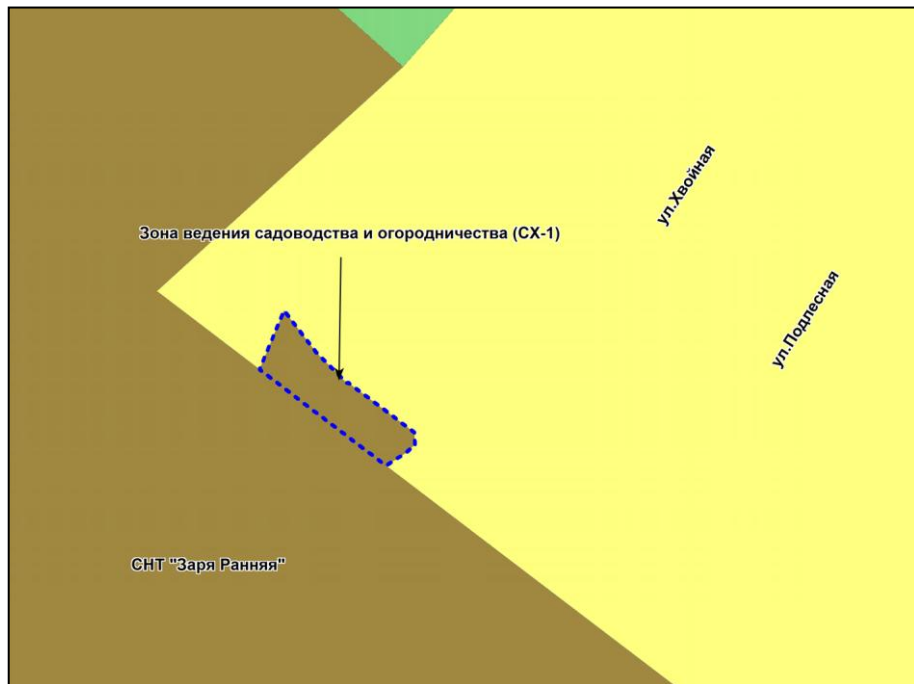

Фрагмент карты градостроительного зонирования территории города Новосибирска

Масштаб 1 : 2500

---

Приложение 78  
к решению Совета депутатов  
города Новосибирска  
от 25.10.2017 № 501

Фрагмент карты градостроительного зонирования территории города Новосибирска