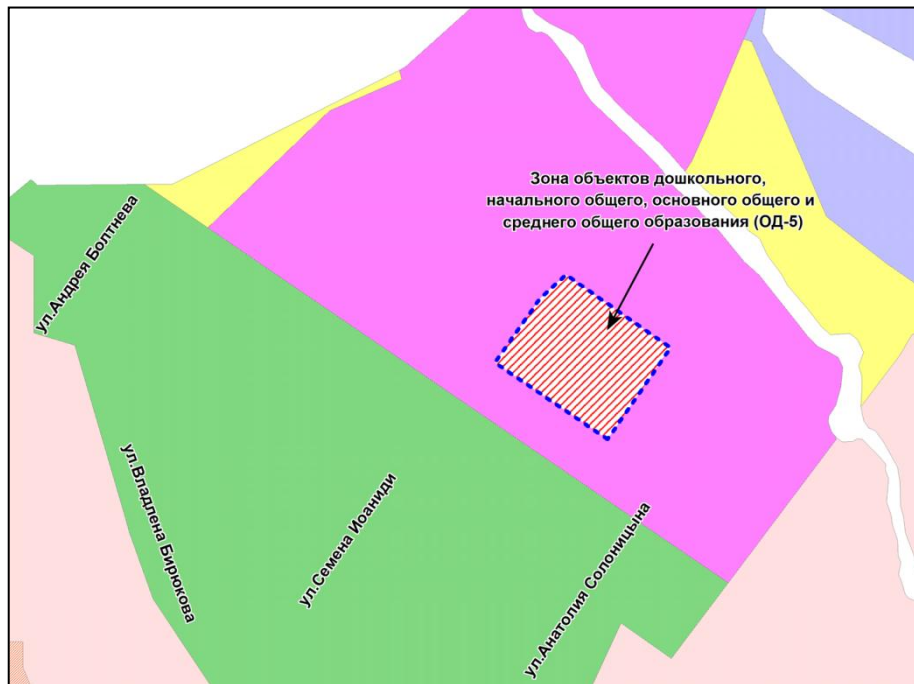

Приложение 111
к решению Совета депутатов
города Новосибирска
от 25.10.2017 № 501

Фрагмент карты градостроительного зонирования территории города Новосибирска

Масштаб 1 : 10000