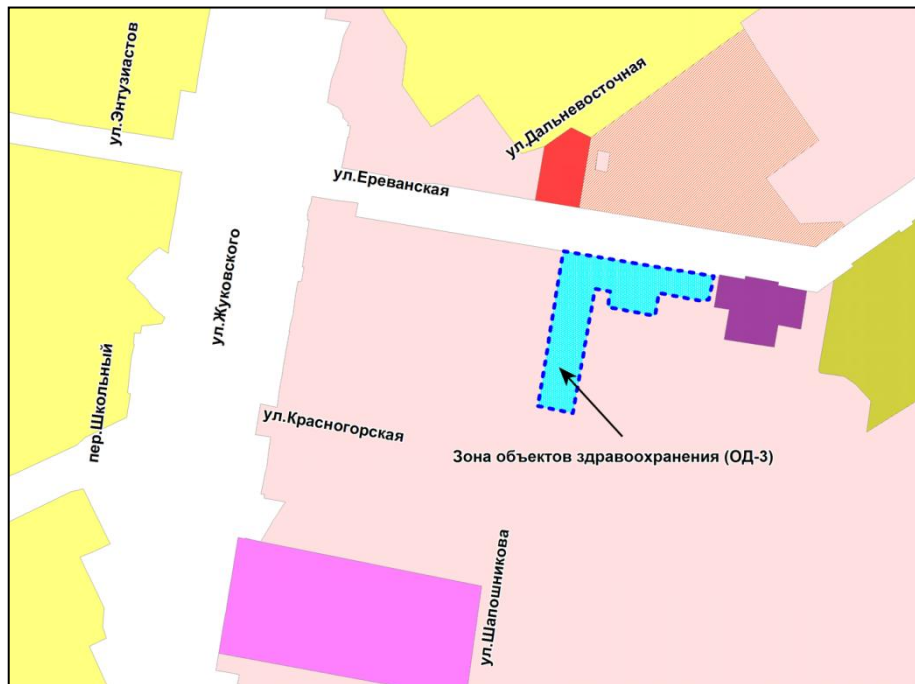

Приложение 128
к решению Совета депутатов
города Новосибирска
от 25.10.2017 № 501

Фрагмент карты градостроительного зонирования территории города Новосибирска

Масштаб 1 : 5000