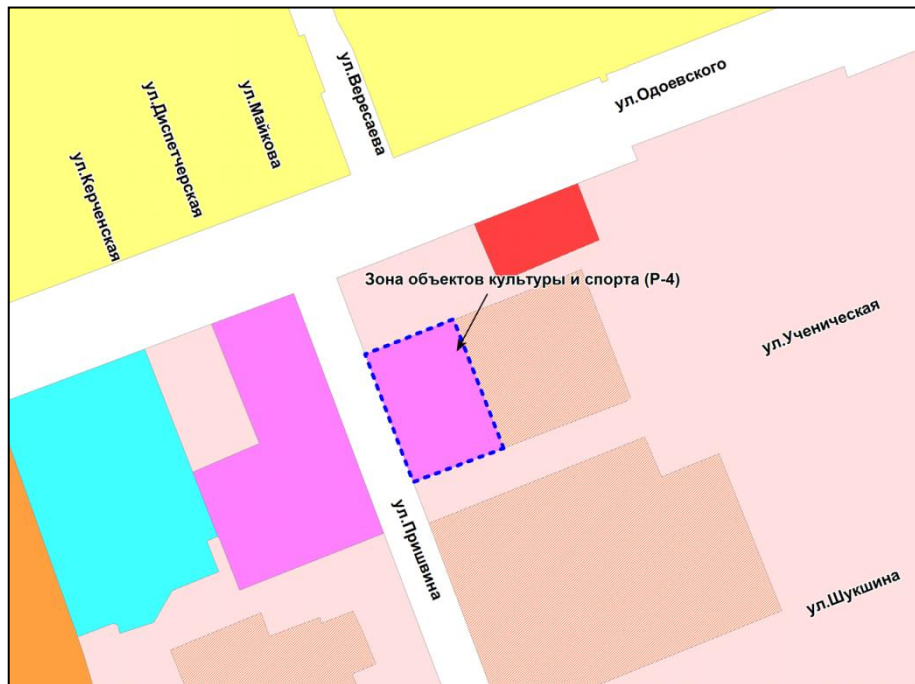

Приложение 93
к решению Совета депутатов
города Новосибирска
от 25.10.2017 № 501

Фрагмент карты градостроительного зонирования территории города Новосибирска

Масштаб 1 : 10000