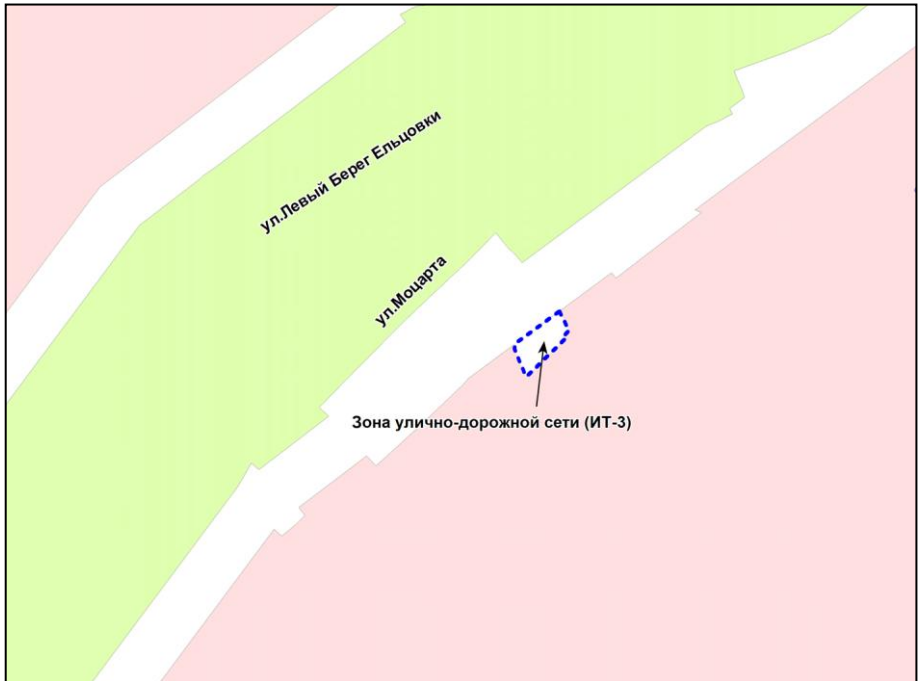

Приложение 69
к решению Совета депутатов
города Новосибирска
от 25.10.2017 № 501

Фрагмент карты градостроительного зонирования территории города Новосибирска

Масштаб 1 : 2500