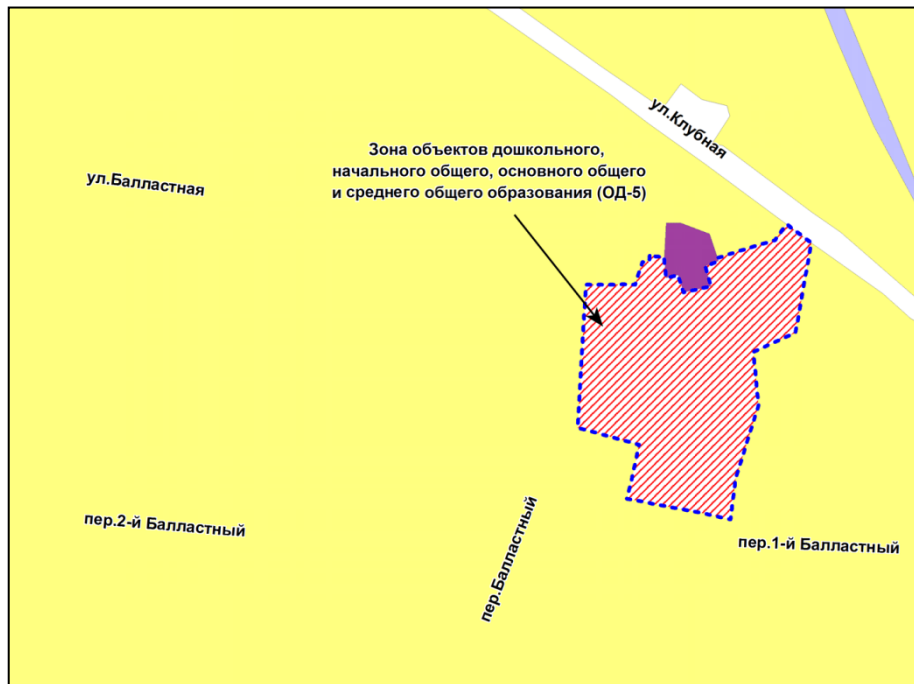

Приложение 105
к решению Совета депутатов
города Новосибирска
от 25.10.2017 № 501

Фрагмент карты градостроительного зонирования территории города Новосибирска

Масштаб 1 : 5000