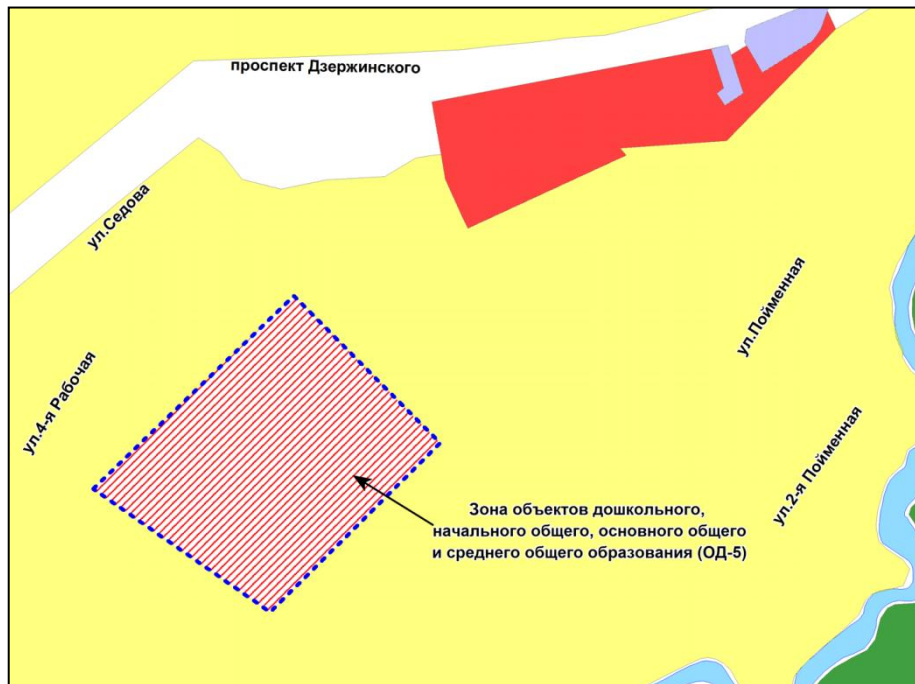

Приложение 142
к решению Совета депутатов
города Новосибирска
от 25.10.2017 № 501

Фрагмент карты градостроительного зонирования территории города Новосибирска

Масштаб 1 : 5000