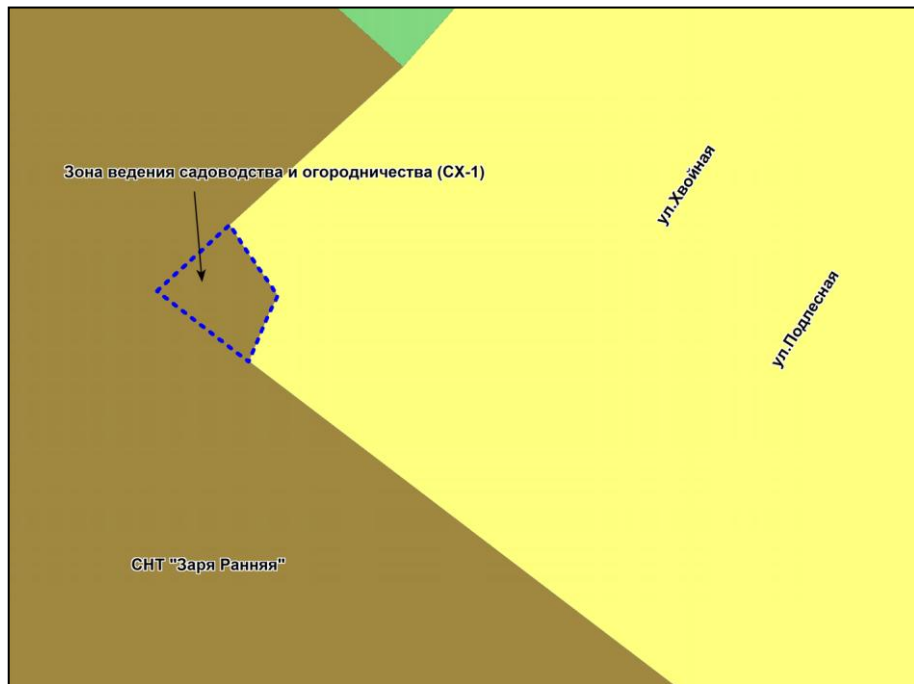

Приложение 77
к решению Совета депутатов
города Новосибирска
от 25.10.2017 № 501

Фрагмент карты градостроительного зонирования территории города Новосибирска

Масштаб 1 : 2500