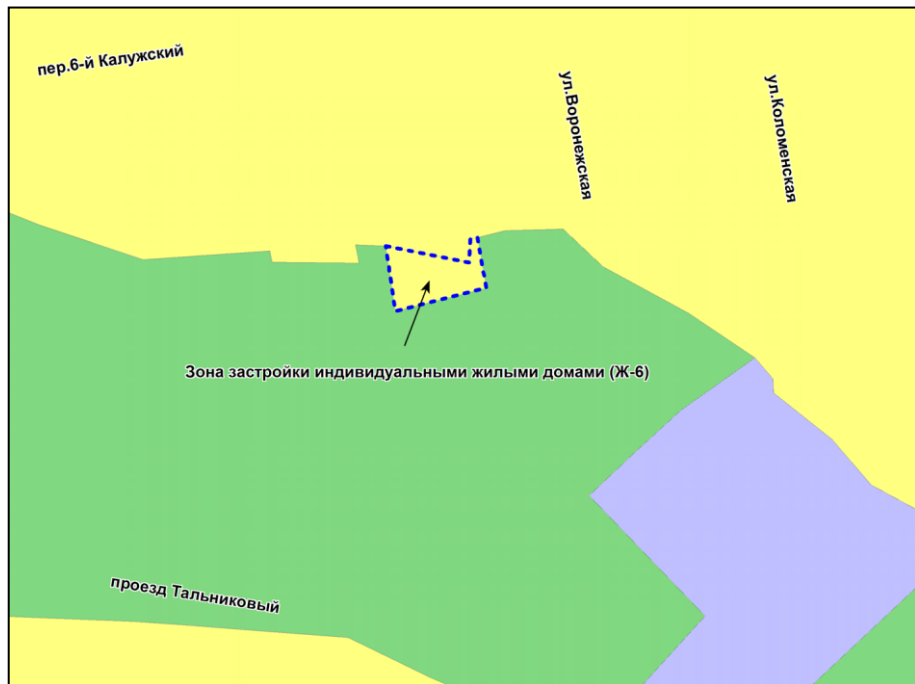

Приложение 43
к решению Совета депутатов
города Новосибирска
от 25.10.2017 № 501

Фрагмент карты градостроительного зонирования территории города Новосибирска

Масштаб 1 : 2500