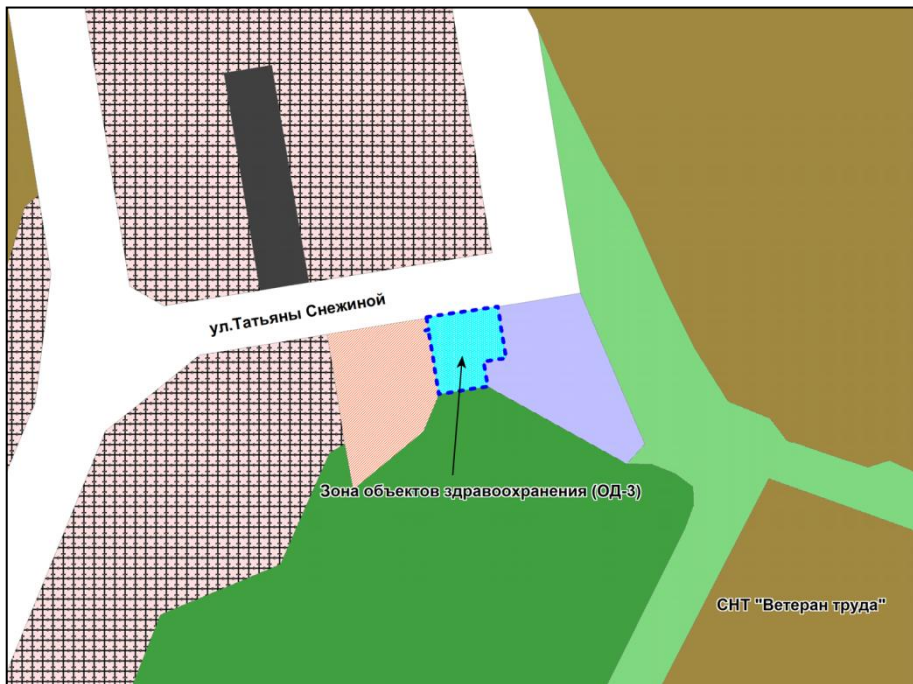

Приложение 12
к решению Совета депутатов
города Новосибирска
от 25.10.2017 № 501

Фрагмент карты градостроительного зонирования территории города Новосибирска

Масштаб 1 : 7000