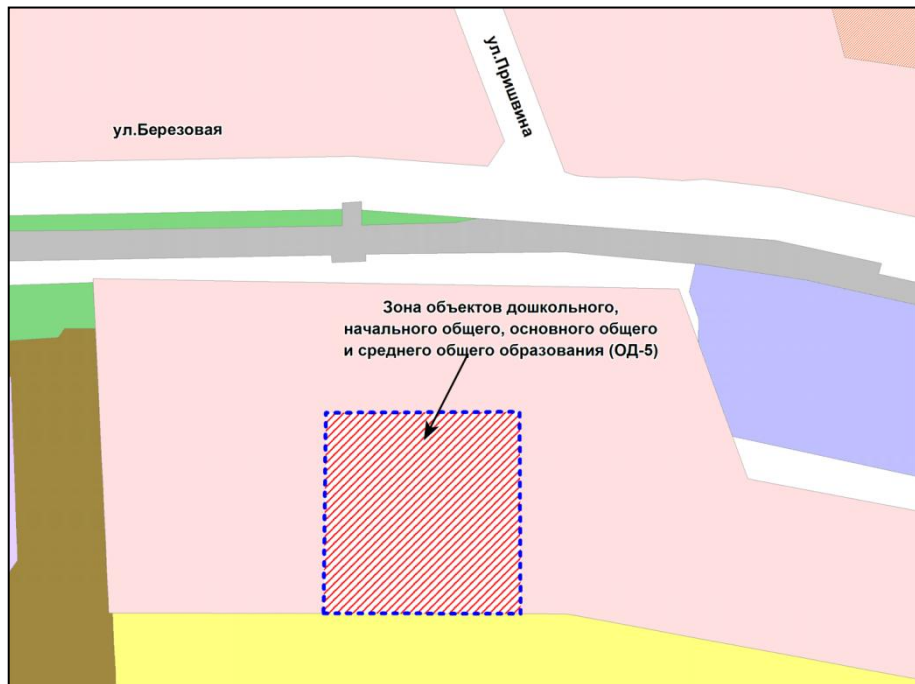

Приложение 94
к решению Совета депутатов
города Новосибирска
от 25.10.2017 № 501

Фрагмент карты градостроительного зонирования территории города Новосибирска

Масштаб 1 : 5000