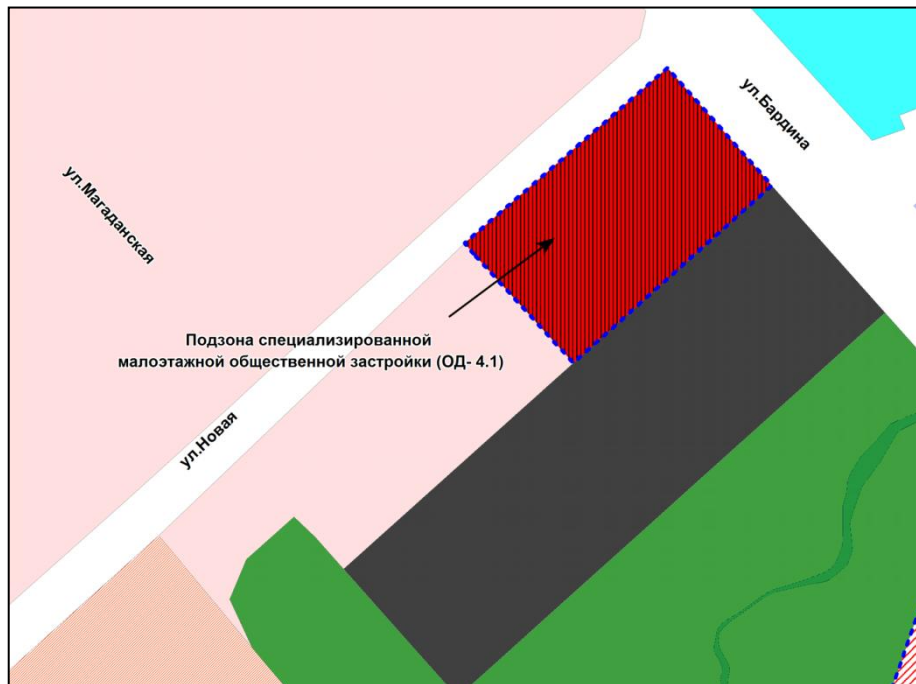

Приложение 125
к решению Совета депутатов
города Новосибирска
от 25.10.2017 № 501

Фрагмент карты градостроительного зонирования территории города Новосибирска

Масштаб 1 : 2500