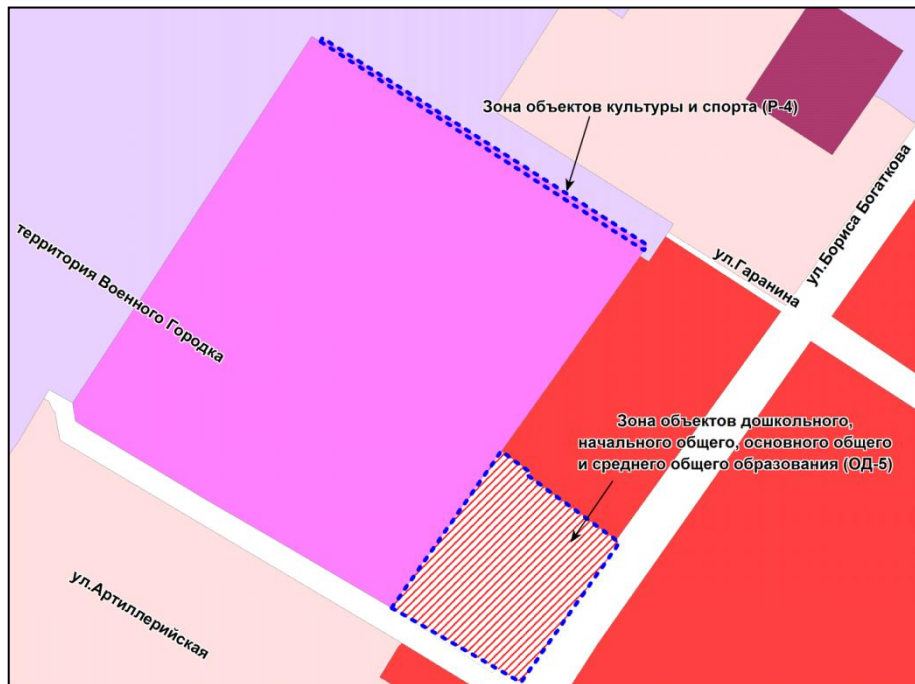

Приложение 99
к решению Совета депутатов
города Новосибирска
от 25.10.2017 № 501

Фрагмент карты градостроительного зонирования территории города Новосибирска

Масштаб 1 : 5000