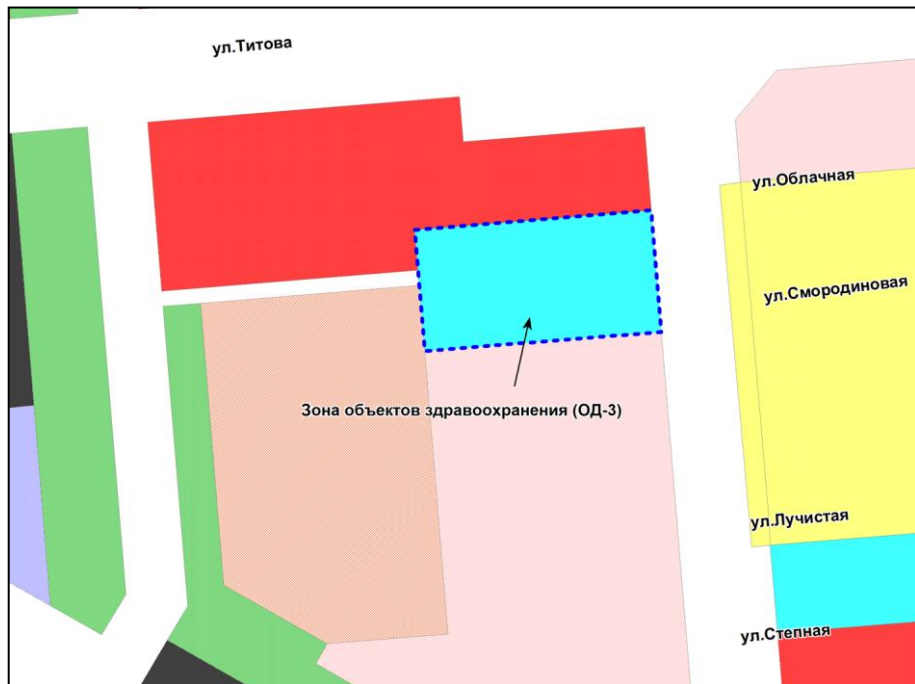

Приложение 23
к решению Совета депутатов
города Новосибирска
от 25.10.2017 № 501

Фрагмент карты градостроительного зонирования территории города Новосибирска

Масштаб 1 : 5000