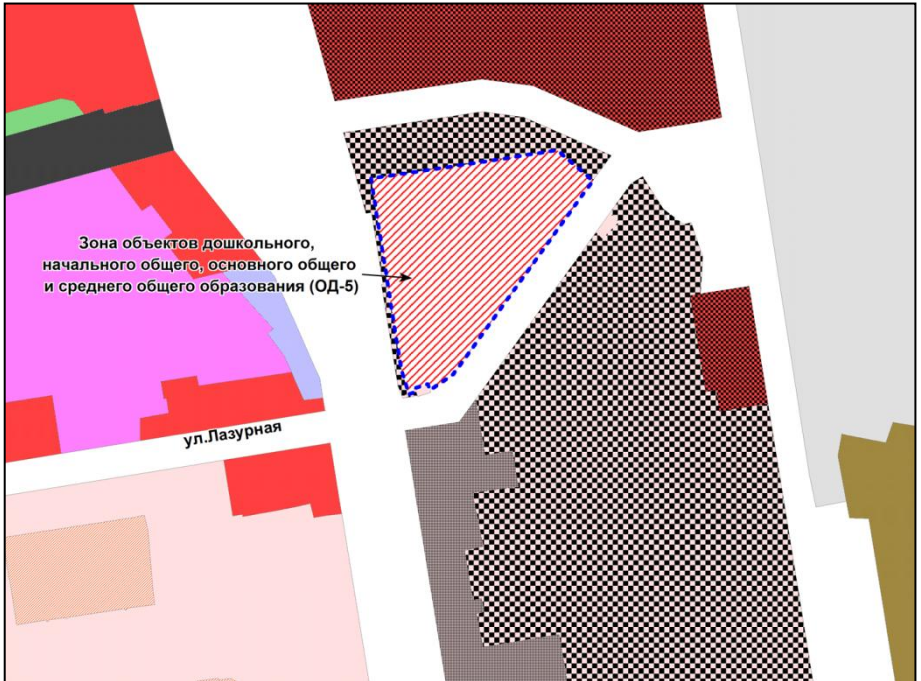

Приложение 15
к решению Совета депутатов
города Новосибирска
от 25.10.2017 № 501

Фрагмент карты градостроительного зонирования территории города Новосибирска

Масштаб 1 : 7000