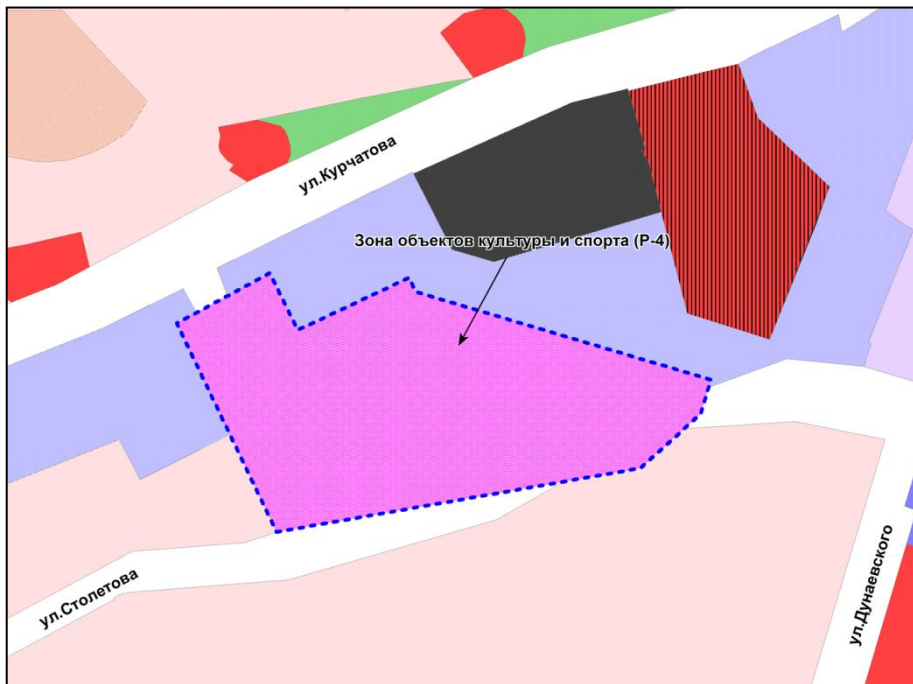

Приложение 103
к решению Совета депутатов
города Новосибирска
от 25.10.2017 № 501

Фрагмент карты градостроительного зонирования территории города Новосибирска

Масштаб 1 : 5000