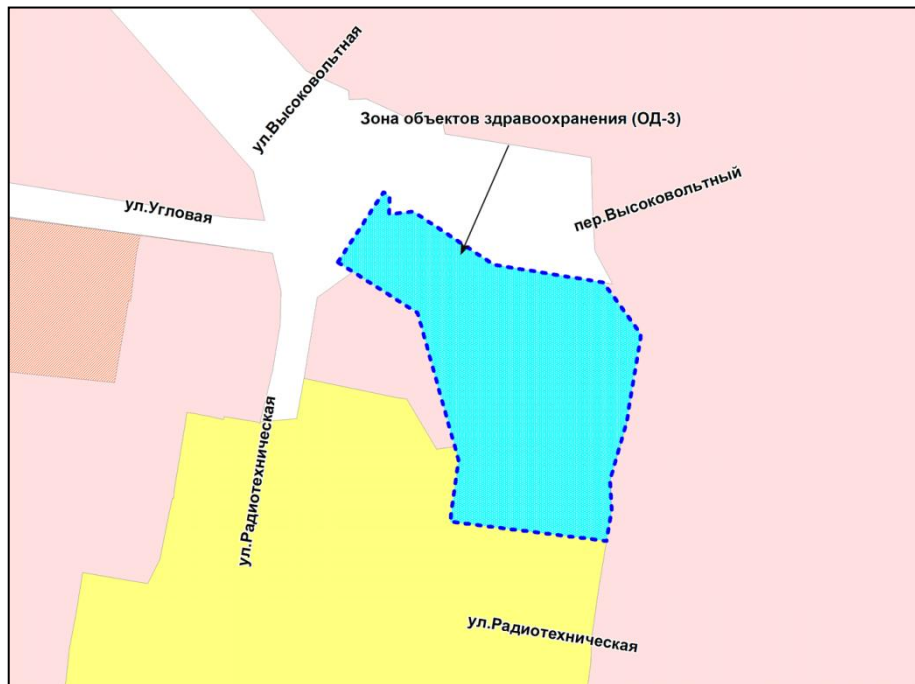

Приложение 30
к решению Совета депутатов
города Новосибирска
от 25.10.2017 № 501

Фрагмент карты градостроительного зонирования территории города Новосибирска

Масштаб 1 : 2500