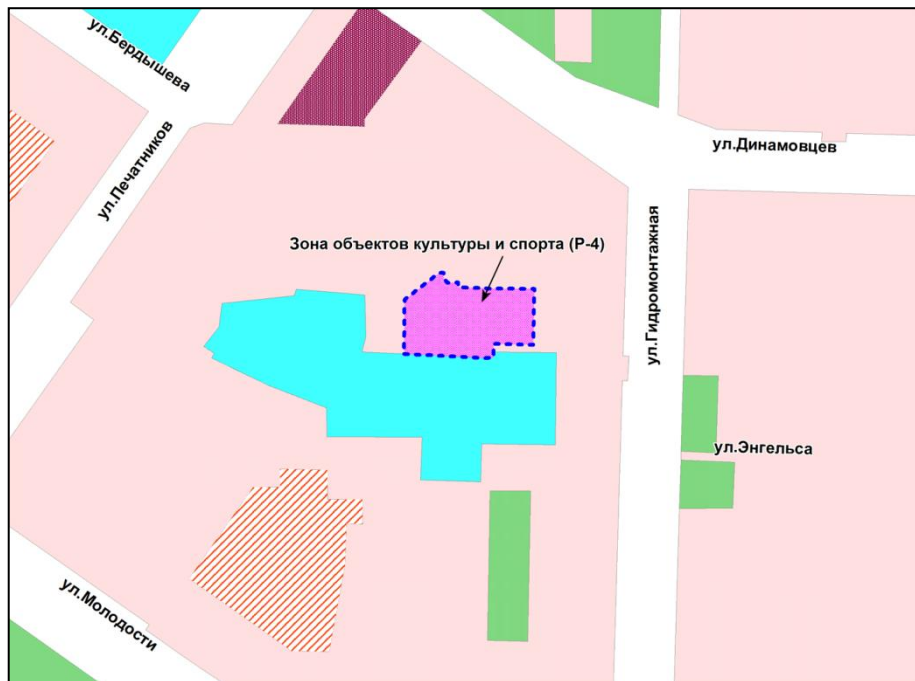

Приложение 88
к решению Совета депутатов
города Новосибирска
от 25.10.2017 № 501

Фрагмент карты градостроительного зонирования территории города Новосибирска

Масштаб 1 : 5000