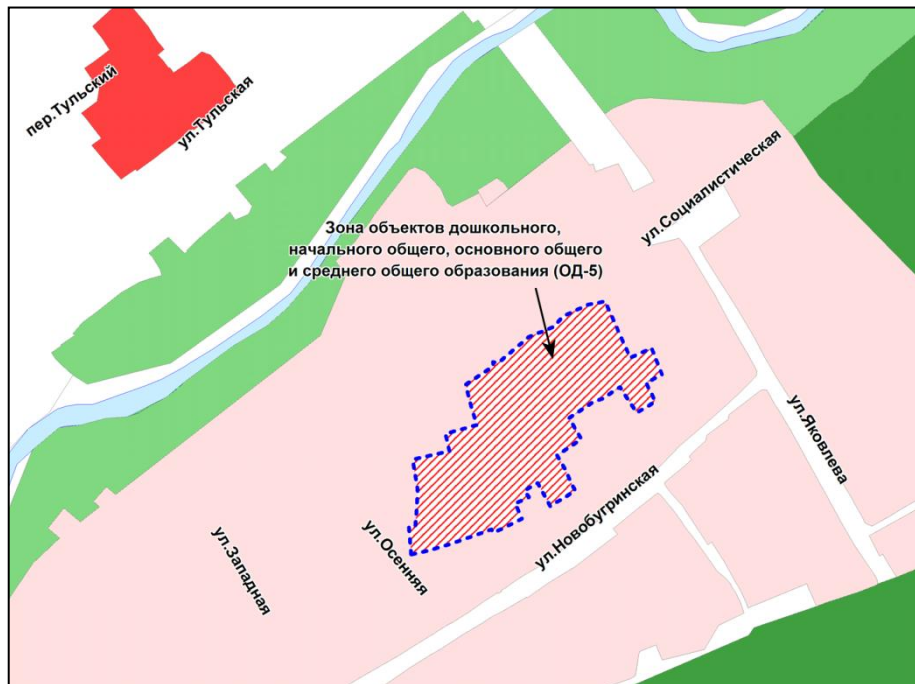

Фрагмент карты градостроительного зонирования территории города Новосибирска

Масштаб 1 : 7000

---

Приложение 134  
к решению Совета депутатов  
города Новосибирска  
от 25.10.2017 № 501

Фрагмент карты градостроительного зонирования территории города Новосибирска