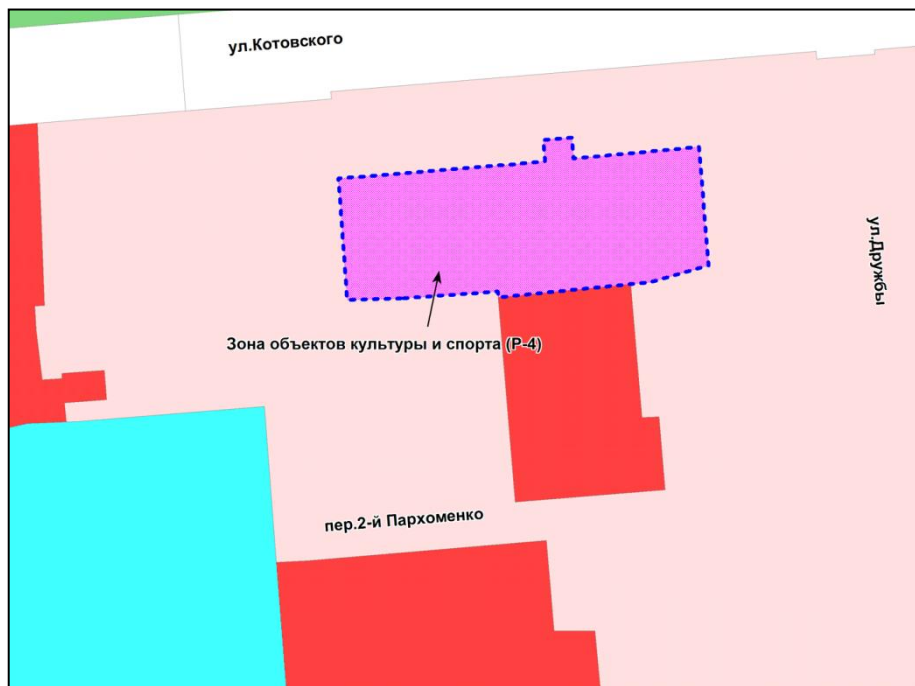

Приложение 47
к решению Совета депутатов
города Новосибирска
от 25.10.2017 № 501

Фрагмент карты градостроительного зонирования территории города Новосибирска

Масштаб 1 : 2500