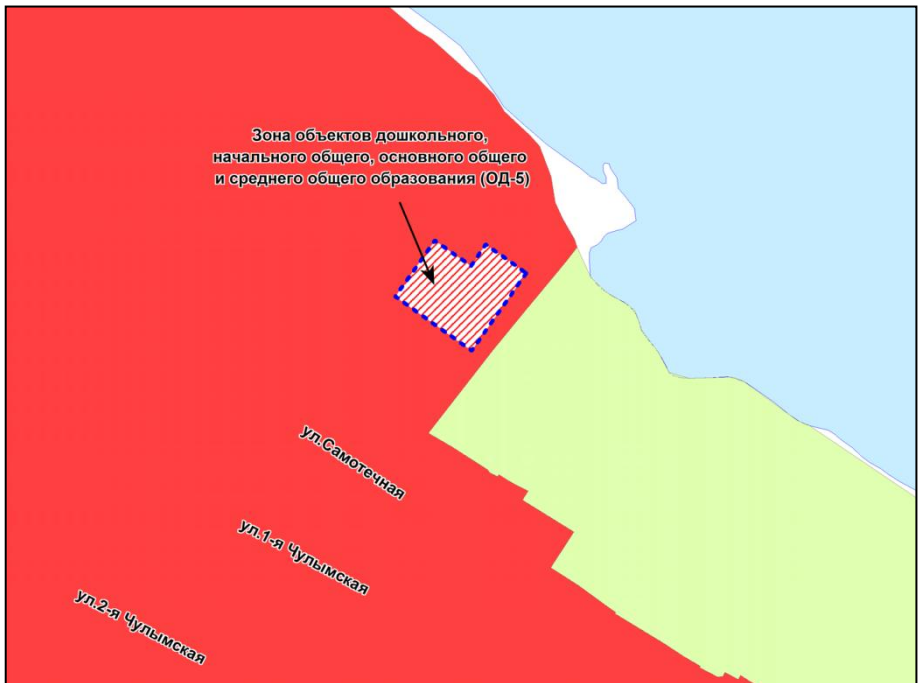

Приложение 84
к решению Совета депутатов
города Новосибирска
от 25.10.2017 № 501

Фрагмент карты градостроительного зонирования территории города Новосибирска

Масштаб 1 : 5000