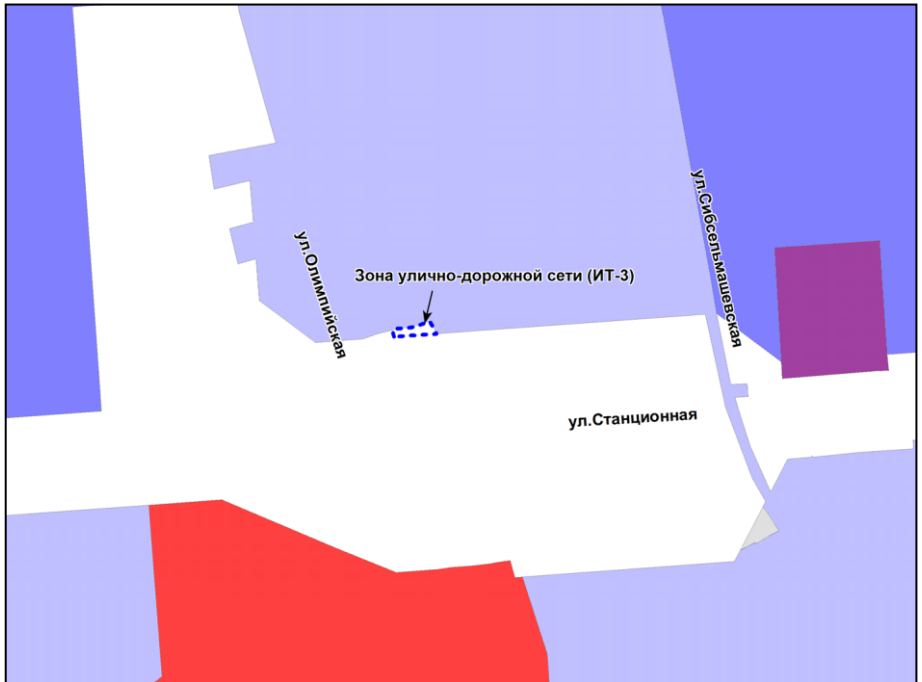

Приложение 68
к решению Совета депутатов
города Новосибирска
от 25.10.2017 № 501

Фрагмент карты градостроительного зонирования территории города Новосибирска

Масштаб 1 : 5000