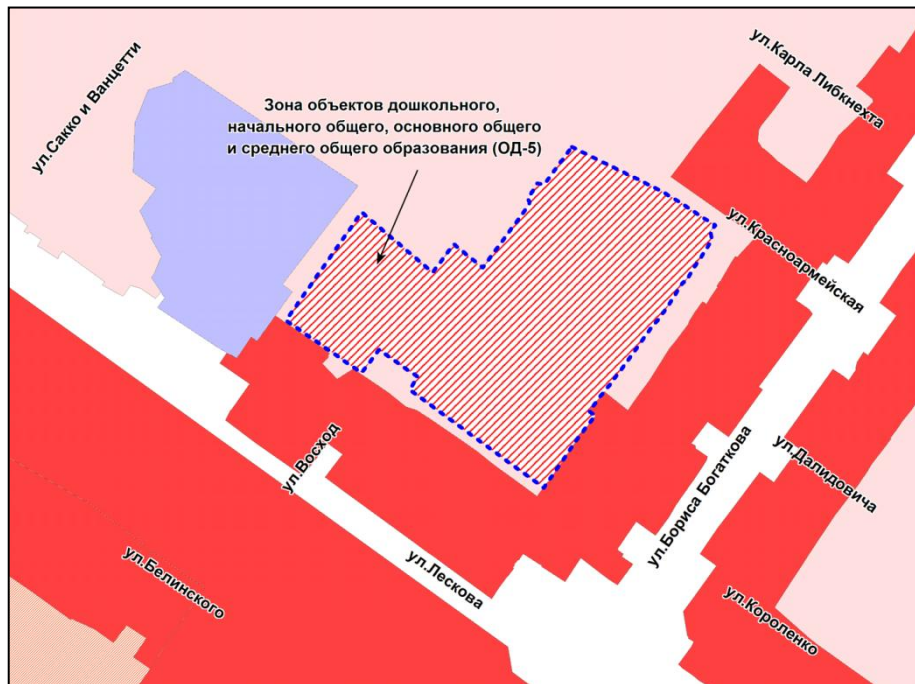

Приложение 161
к решению Совета депутатов
города Новосибирска
от 25.10.2017 № 501

Фрагмент карты градостроительного зонирования территории города Новосибирска

Масштаб 1 : 5000