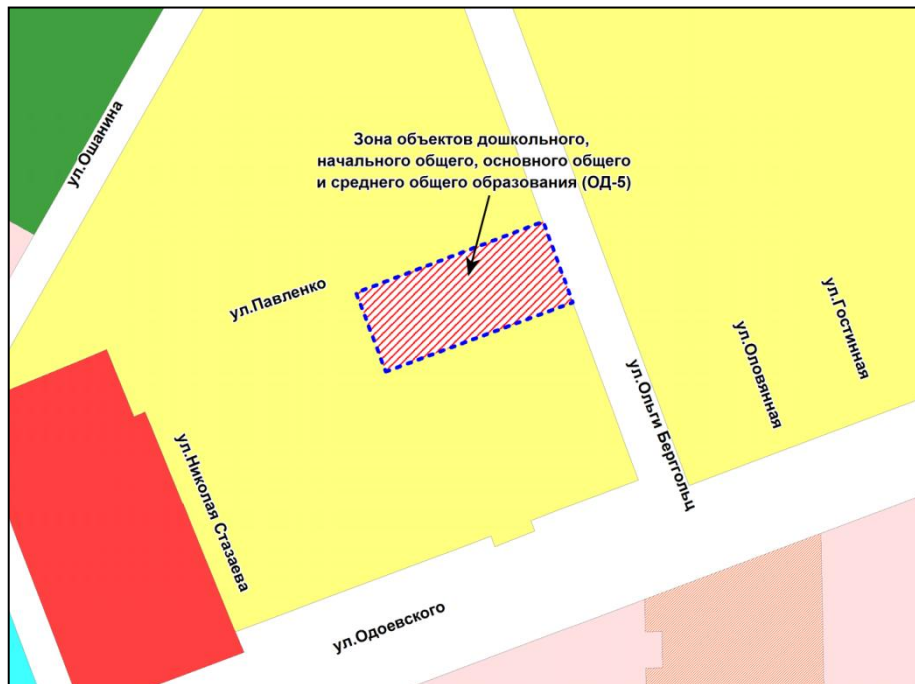

Приложение 92
к решению Совета депутатов
города Новосибирска
от 25.10.2017 № 501

Фрагмент карты градостроительного зонирования территории города Новосибирска

Масштаб 1 : 5000