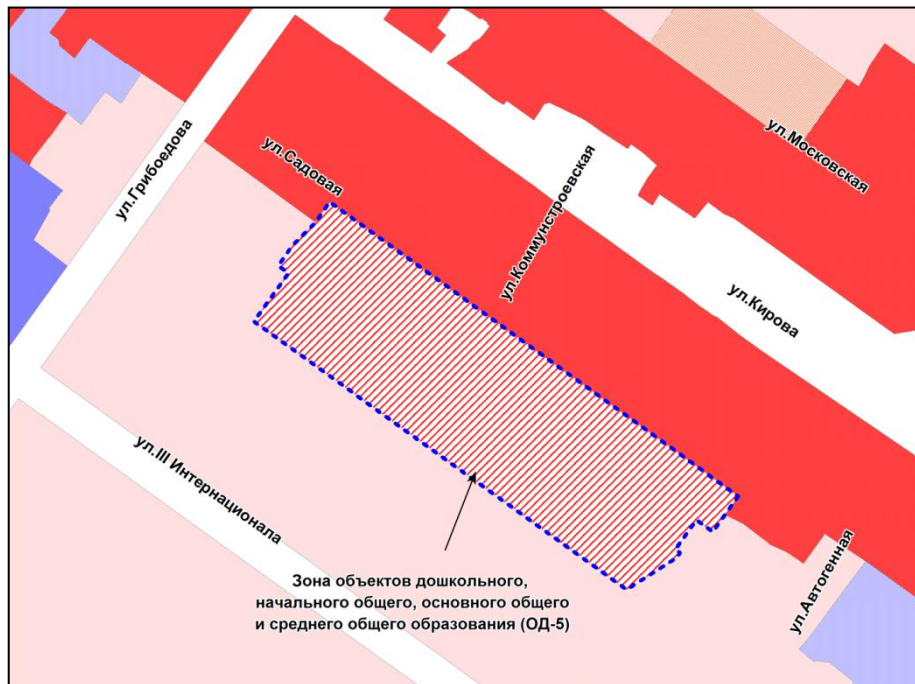

Фрагмент карты градостроительного зонирования территории города Новосибирска

Масштаб 1 : 5000

---

Приложение 160  
к решению Совета депутатов  
города Новосибирска  
от 25.10.2017 № 501

Фрагмент карты градостроительного зонирования территории города Новосибирска