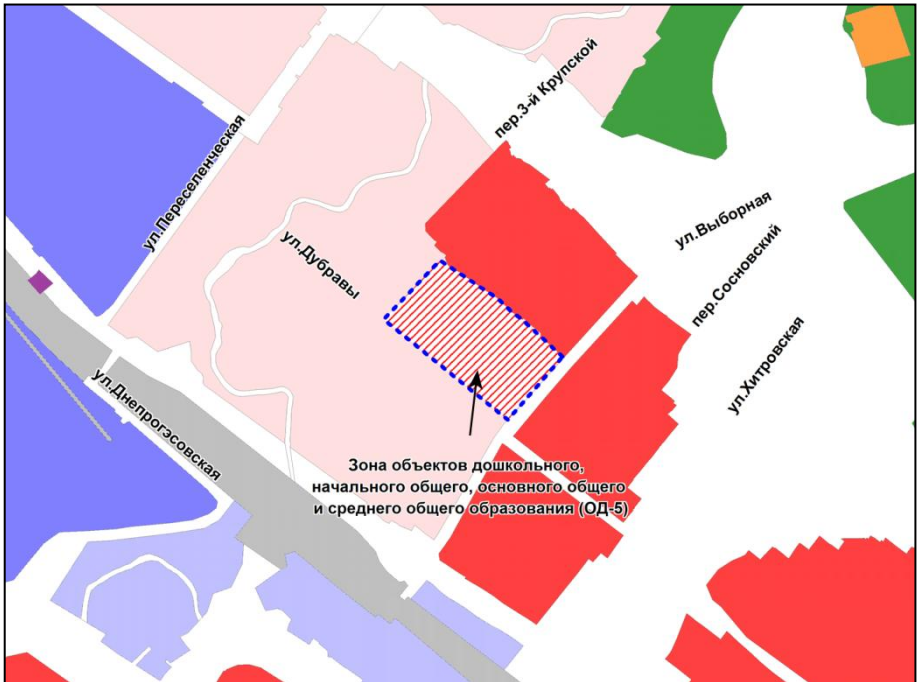

Фрагмент карты градостроительного зонирования территории города Новосибирска

Масштаб 1 : 5000

---

Приложение 156  
к решению Совета депутатов  
города Новосибирска  
от 25.10.2017 № 501

Фрагмент карты градостроительного зонирования территории города Новосибирска