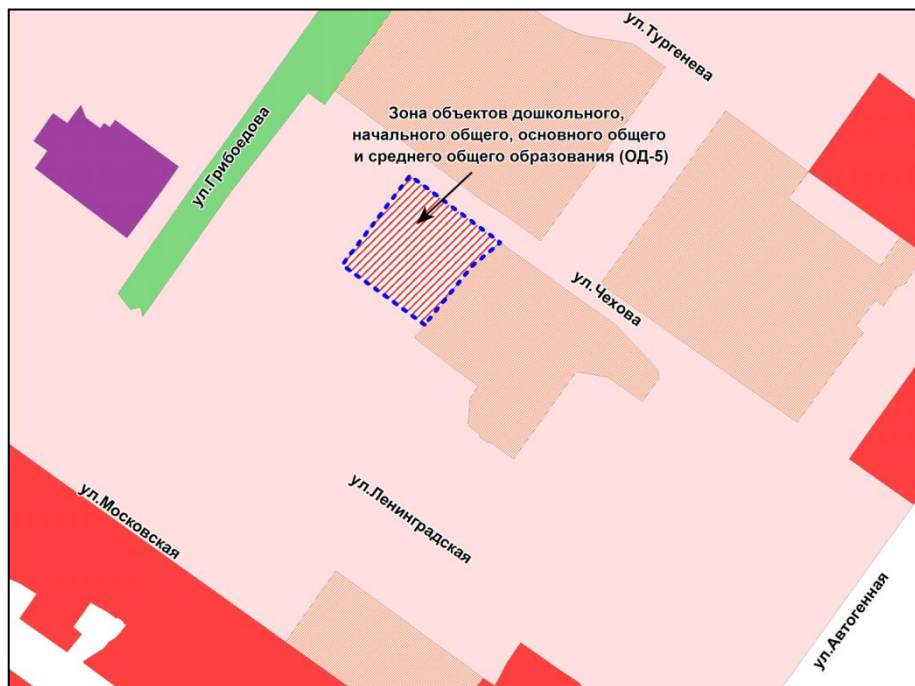

Приложение 154
к решению Совета депутатов
города Новосибирска
от 25.10.2017 № 501

Фрагмент карты градостроительного зонирования территории города Новосибирска

Масштаб 1 : 5000