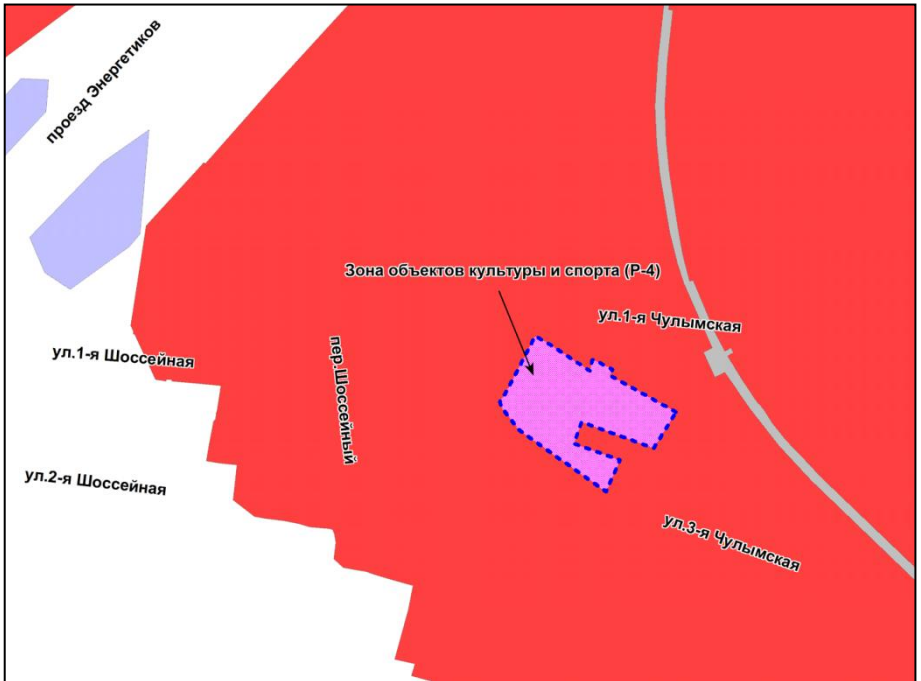

Приложение 81
к решению Совета депутатов
города Новосибирска
от 25.10.2017 № 501

Фрагмент карты градостроительного зонирования территории города Новосибирска

Масштаб 1 : 5000