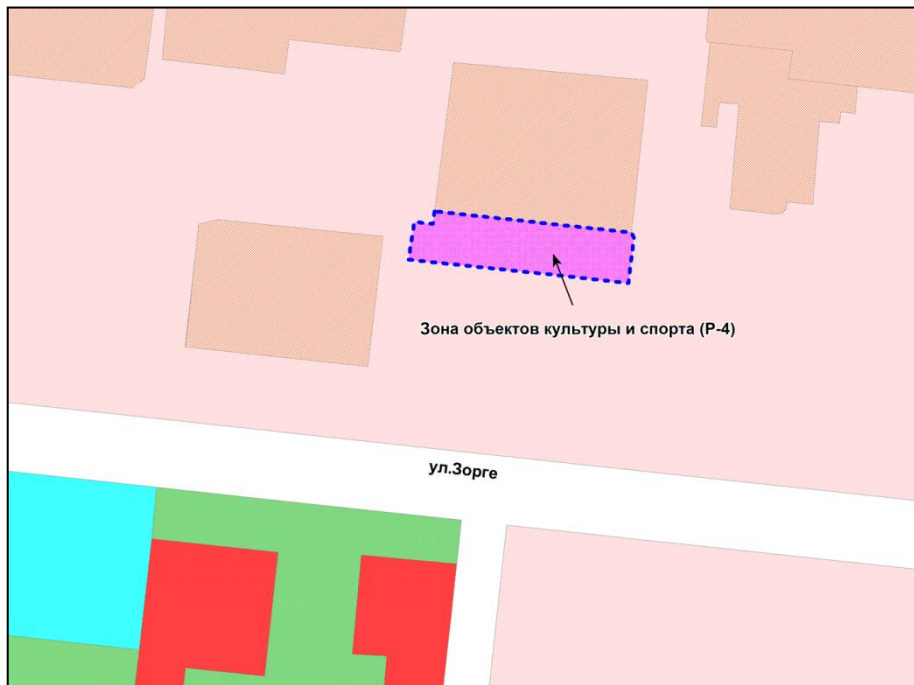

Фрагмент карты градостроительного зонирования территории города Новосибирска

Масштаб 1 : 5000

---

Приложение 118  
к решению Совета депутатов  
города Новосибирска  
от 25.10.2017 № 501

Фрагмент карты градостроительного зонирования территории города Новосибирска