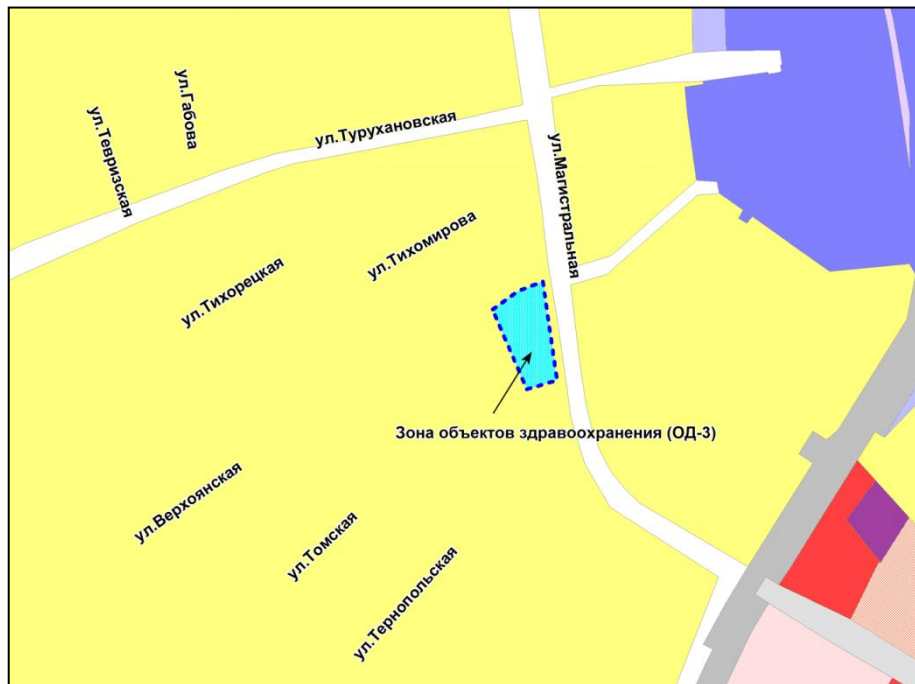

Приложение 37
к решению Совета депутатов
города Новосибирска
от 25.10.2017 № 501

Фрагмент карты градостроительного зонирования территории города Новосибирска

Масштаб 1 : 7000