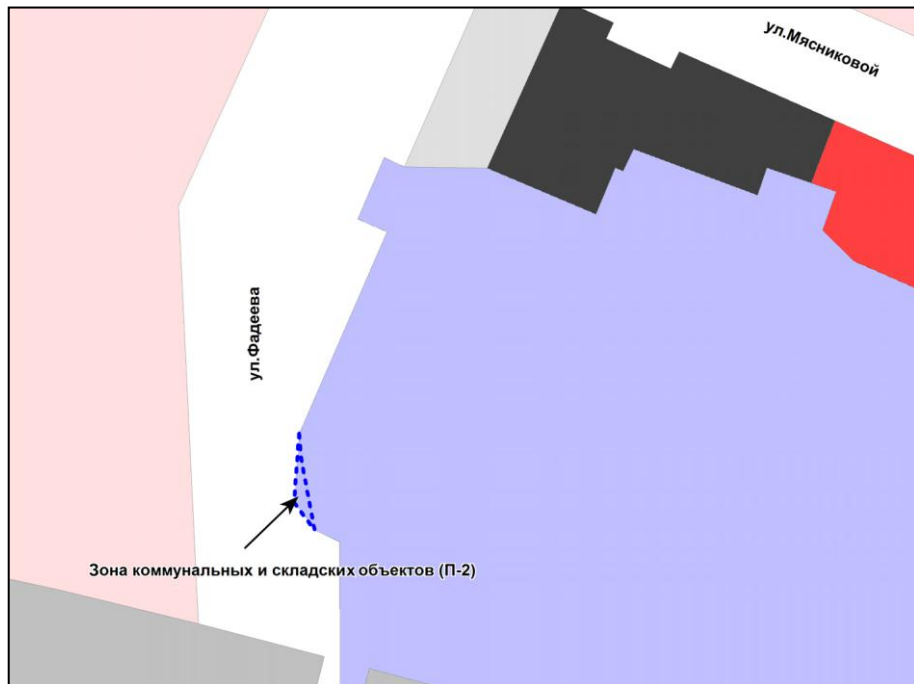

Приложение 61
к решению Совета депутатов
города Новосибирска
от 25.10.2017 № 501

Фрагмент карты градостроительного зонирования территории города Новосибирска

Масштаб 1 : 2500