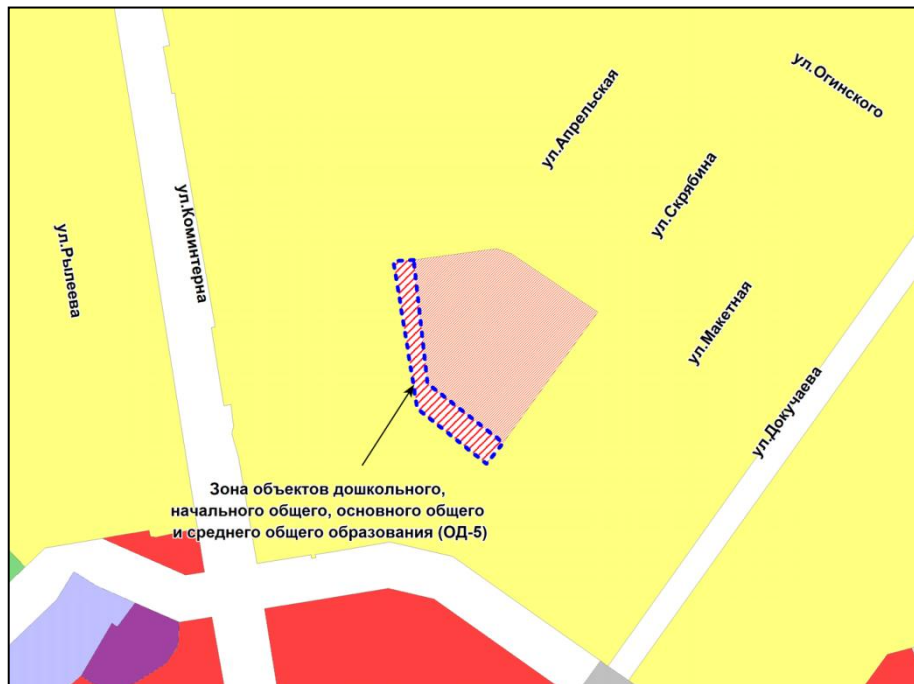

Фрагмент карты градостроительного зонирования территории города Новосибирска

Масштаб 1 : 2500

---

Приложение 44  
к решению Совета депутатов  
города Новосибирска  
от 25.10.2017 № 501

Фрагмент карты градостроительного зонирования территории города Новосибирска