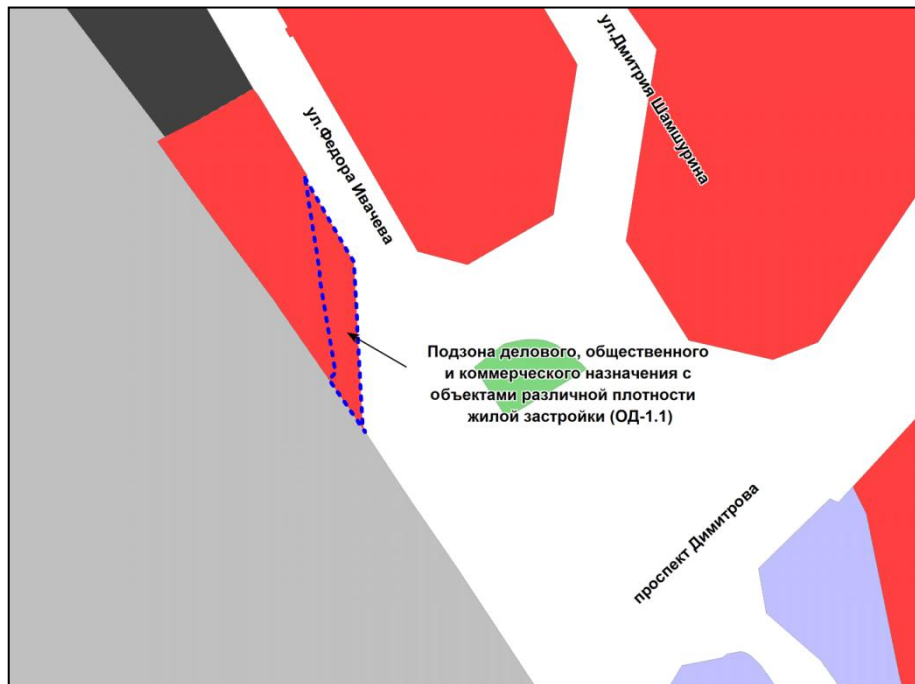

Фрагмент карты градостроительного зонирования территории города Новосибирска

Масштаб 1 : 2500

---

Приложение 62  
к решению Совета депутатов  
города Новосибирска  
от 25.10.2017 № 501

Фрагмент карты градостроительного зонирования территории города Новосибирска