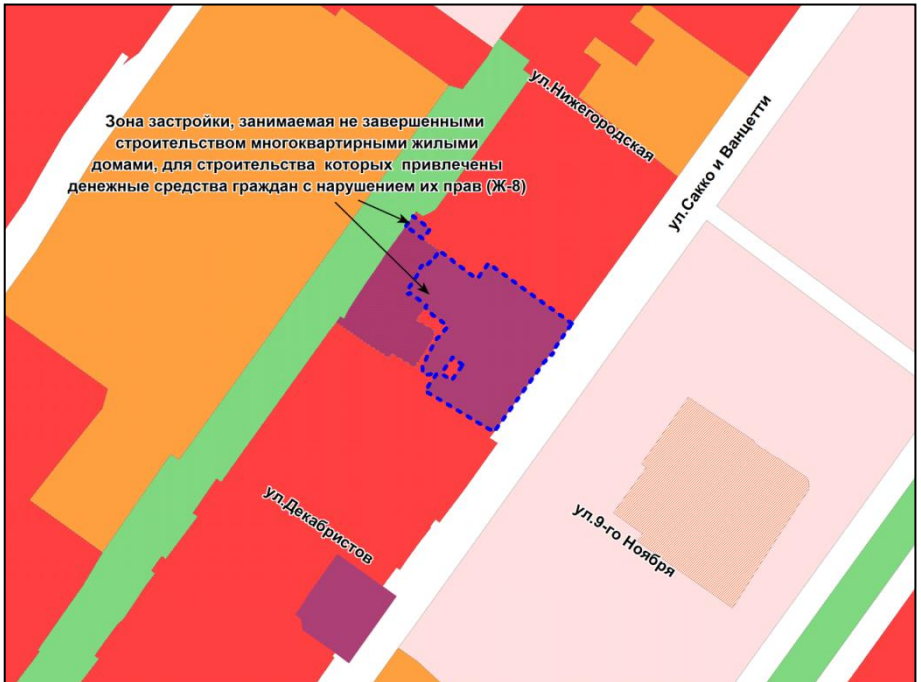

Приложение 140
к решению Совета депутатов
города Новосибирска
от 25.10.2017 № 501

Фрагмент карты градостроительного зонирования территории города Новосибирска

Масштаб 1 : 5000