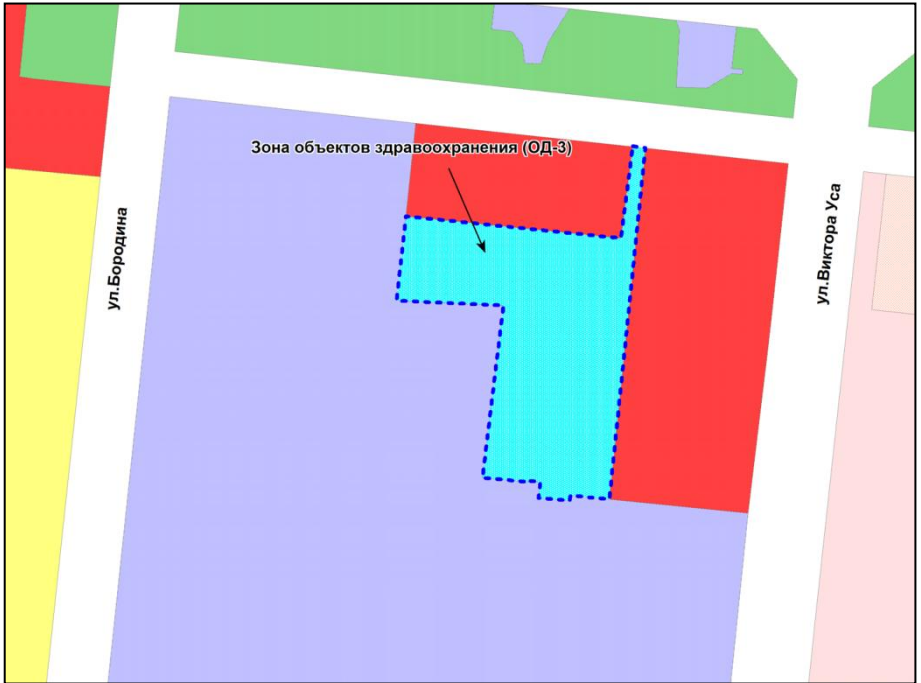

Приложение 17
к решению Совета депутатов
города Новосибирска
от 25.10.2017 № 501

Фрагмент карты градостроительного зонирования территории города Новосибирска

Масштаб 1 : 5000