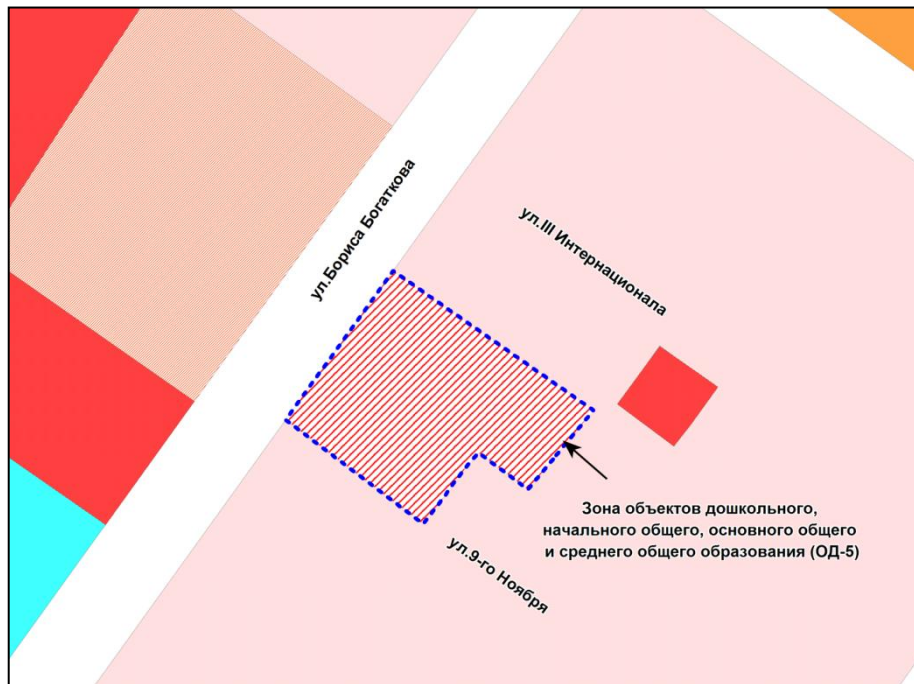

Приложение 54
к решению Совета депутатов
города Новосибирска
от 25.10.2017 № 501

Фрагмент карты градостроительного зонирования территории города Новосибирска

Масштаб 1 : 2500