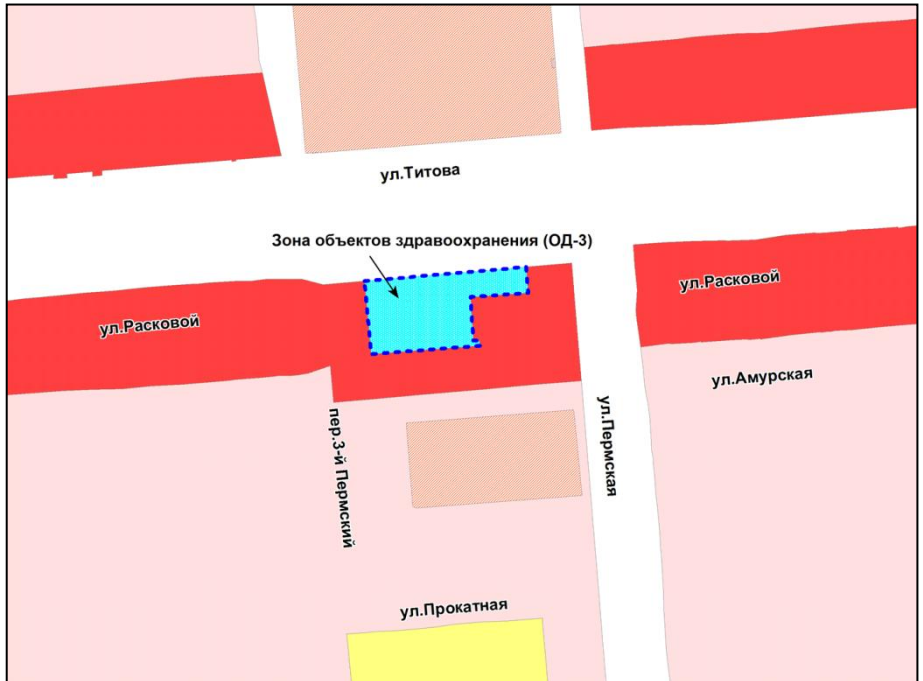

Приложение 27
к решению Совета депутатов
города Новосибирска
от 25.10.2017 № 501

Фрагмент карты градостроительного зонирования территории города Новосибирска

Масштаб 1 : 5000