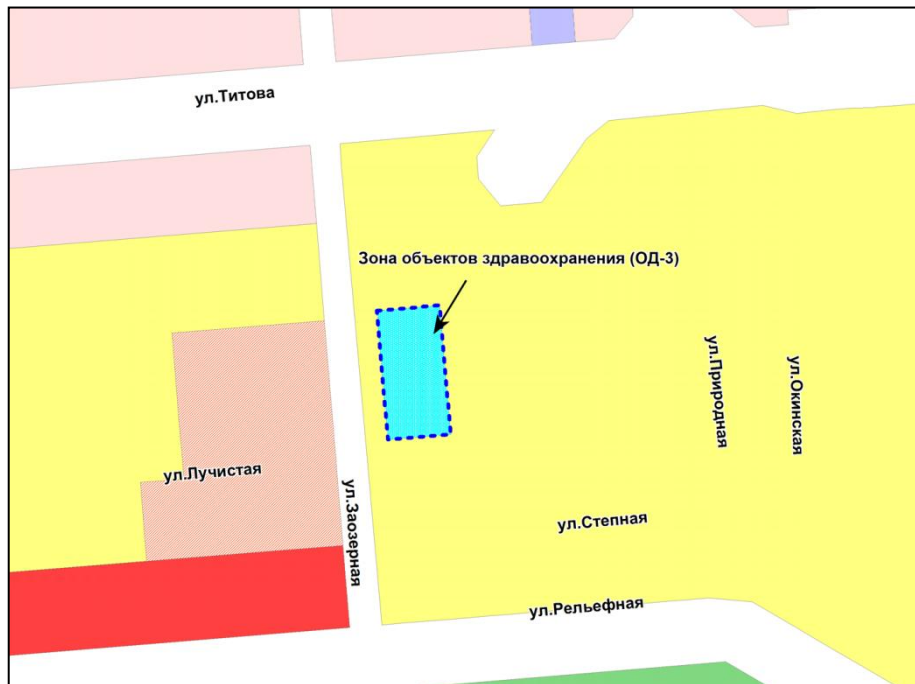

Фрагмент карты градостроительного зонирования территории города Новосибирска

Масштаб 1 : 7000

---

Приложение 138  
к решению Совета депутатов  
города Новосибирска  
от 25.10.2017 № 501

Фрагмент карты градостроительного зонирования территории города Новосибирска