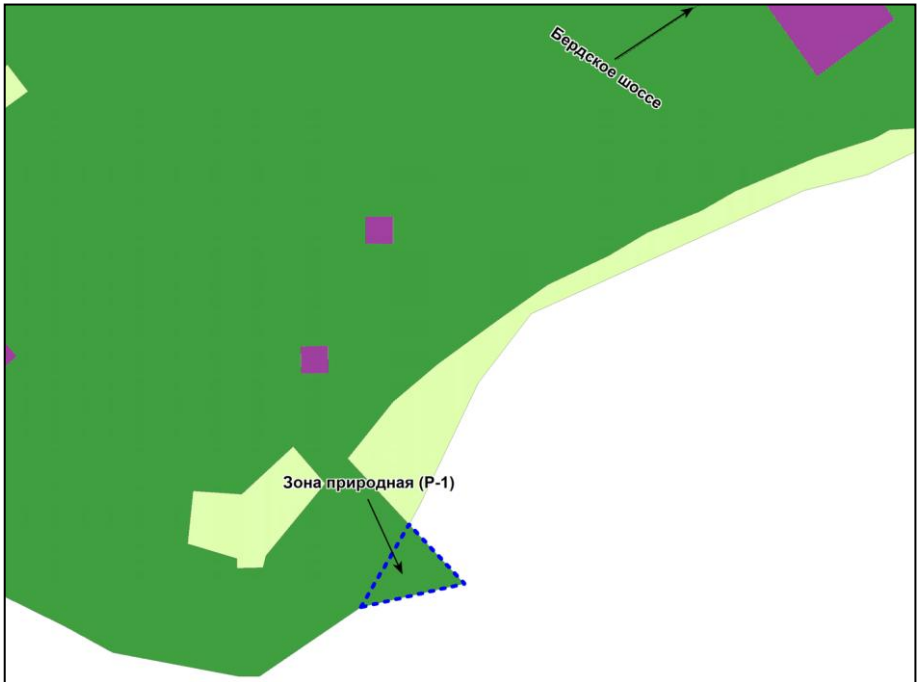

Приложение 58
к решению Совета депутатов
города Новосибирска
от 25.10.2017 № 501

Фрагмент карты градостроительного зонирования территории города Новосибирска

Масштаб 1 : 5000