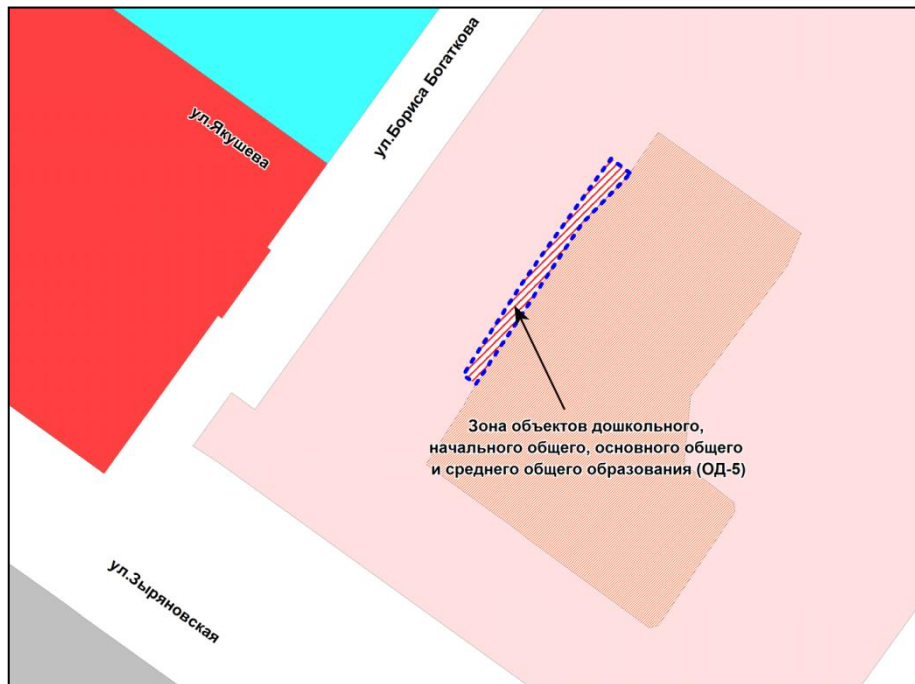

Приложение 53
к решению Совета депутатов
города Новосибирска
от 25.10.2017 № 501

Фрагмент карты градостроительного зонирования территории города Новосибирска

Масштаб 1 : 2500