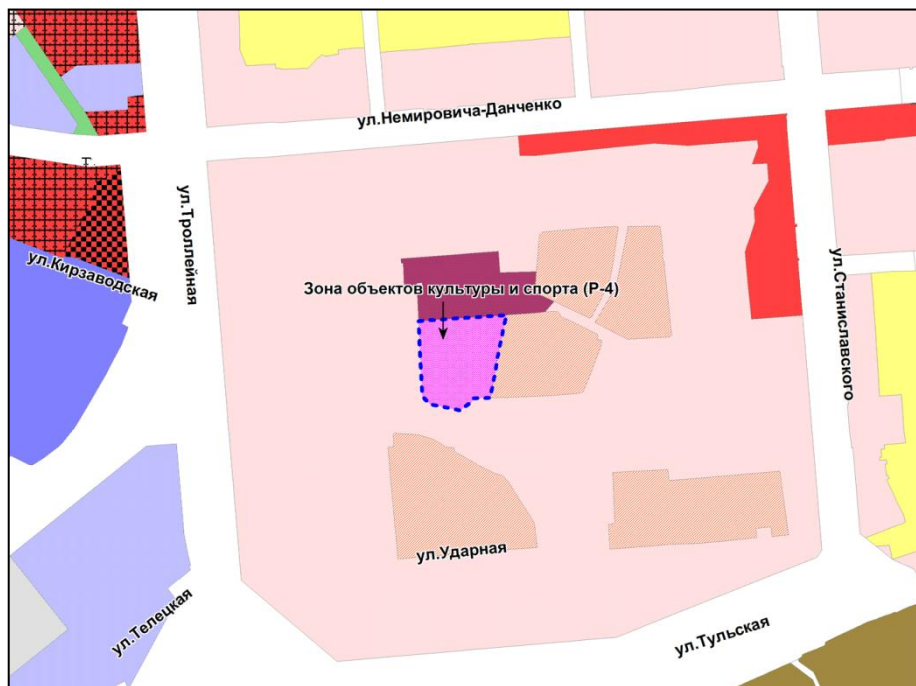

Фрагмент карты градостроительного зонирования территории города Новосибирска

Масштаб 1 : 5000

---

Приложение 26  
к решению Совета депутатов  
города Новосибирска  
от 25.10.2017 № 501

Фрагмент карты градостроительного зонирования территории города Новосибирска