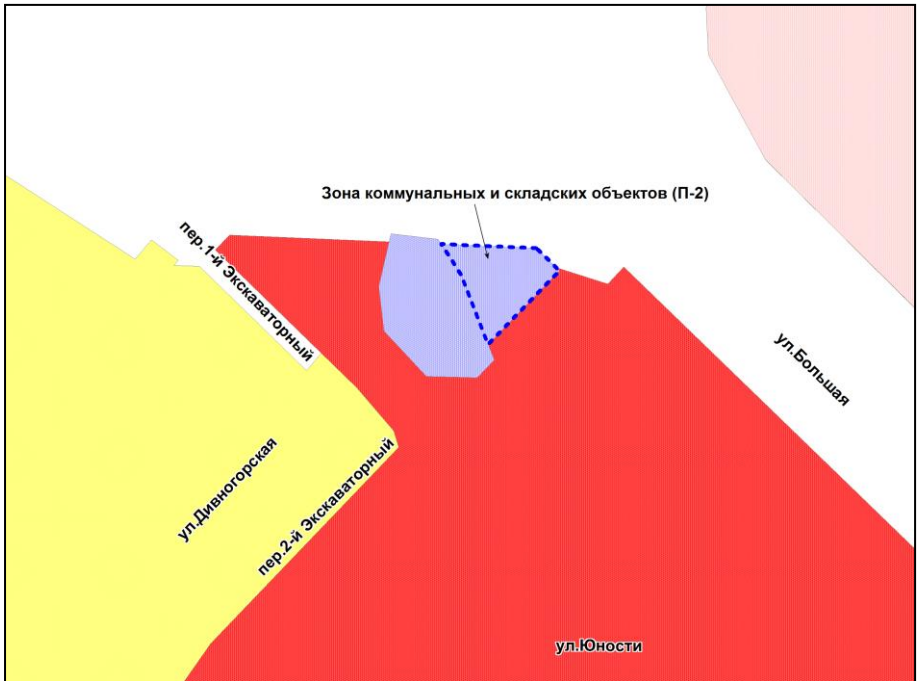

Приложение 107
к решению Совета депутатов
города Новосибирска
от 25.10.2017 № 501

Фрагмент карты градостроительного зонирования территории города Новосибирска

Масштаб 1 : 5000