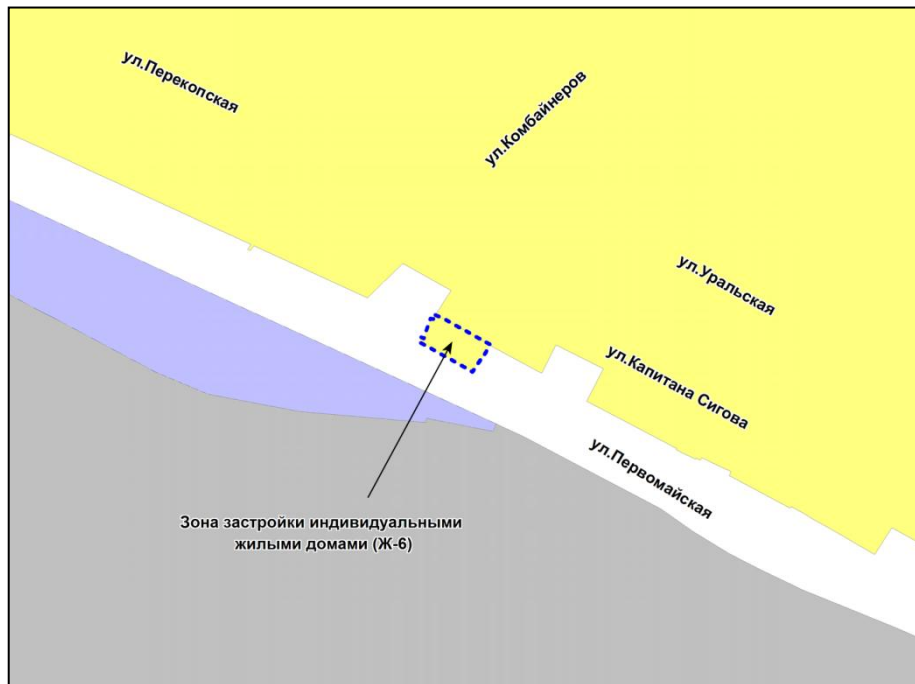

Приложение 8
к решению Совета депутатов
города Новосибирска
от 25.10.2017 № 501

Фрагмент карты градостроительного зонирования территории города Новосибирска

Масштаб 1 : 5000