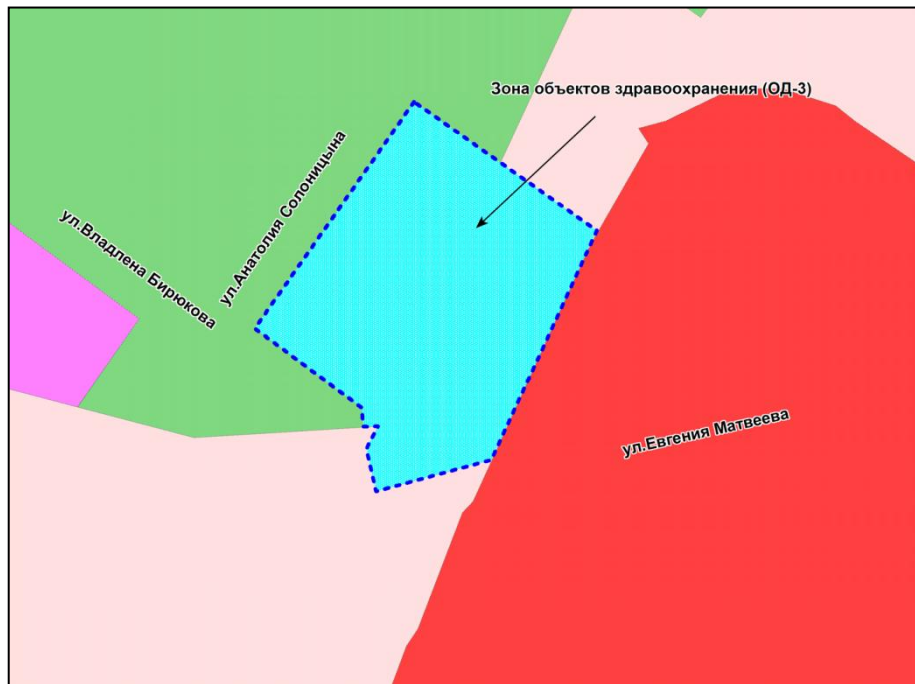

Приложение 108
к решению Совета депутатов
города Новосибирска
от 25.10.2017 № 501

Фрагмент карты градостроительного зонирования территории города Новосибирска

Масштаб 1 : 5000