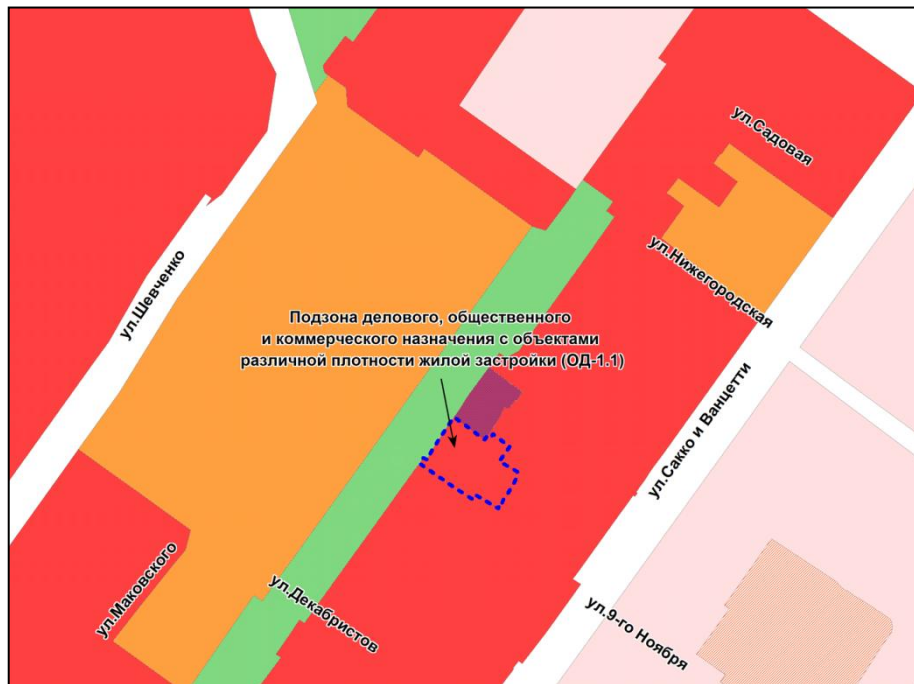

Фрагмент карты градостроительного зонирования территории города Новосибирска

Масштаб 1 : 5000

---

Приложение 141  
к решению Совета депутатов  
города Новосибирска  
от 25.10.2017 № 501

Фрагмент карты градостроительного зонирования территории города Новосибирска