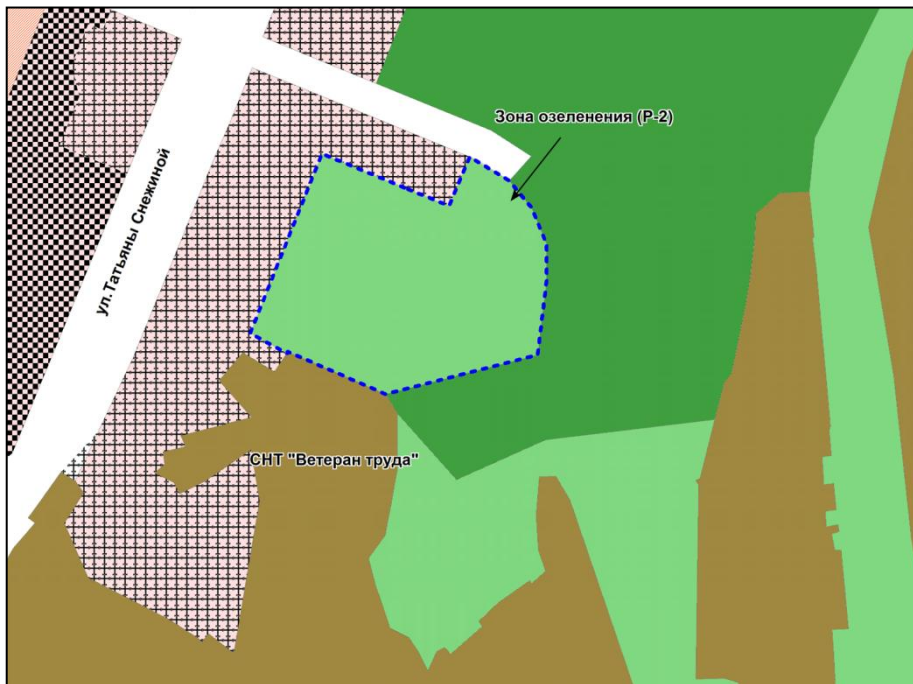

Приложение 131
к решению Совета депутатов
города Новосибирска
от 25.10.2017 № 501

Фрагмент карты градостроительного зонирования территории города Новосибирска

Масштаб 1 : 7000