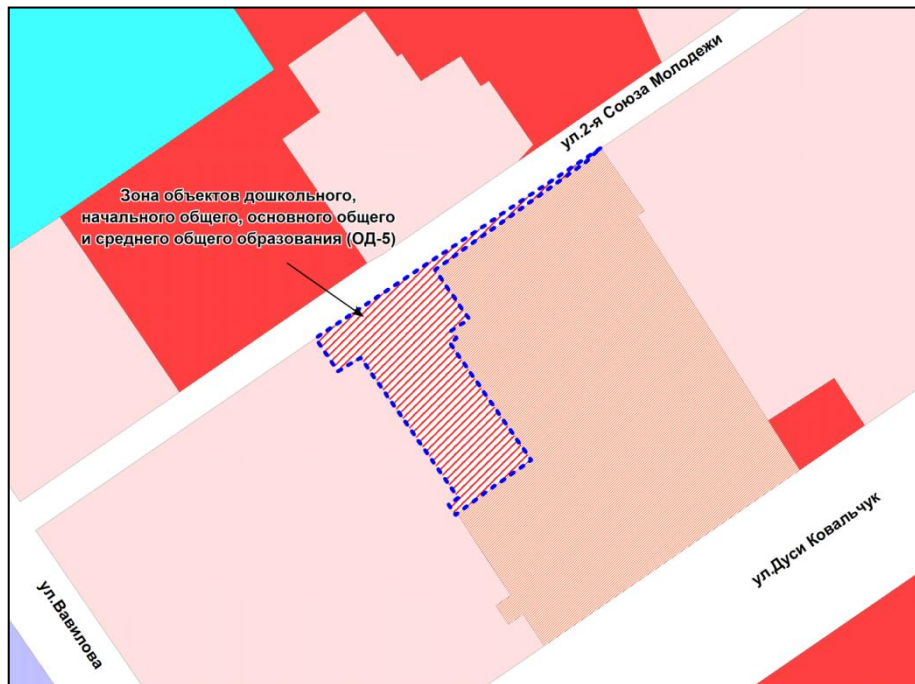

Приложение 101
к решению Совета депутатов
города Новосибирска
от 25.10.2017 № 501

Фрагмент карты градостроительного зонирования территории города Новосибирска

Масштаб 1 : 2500