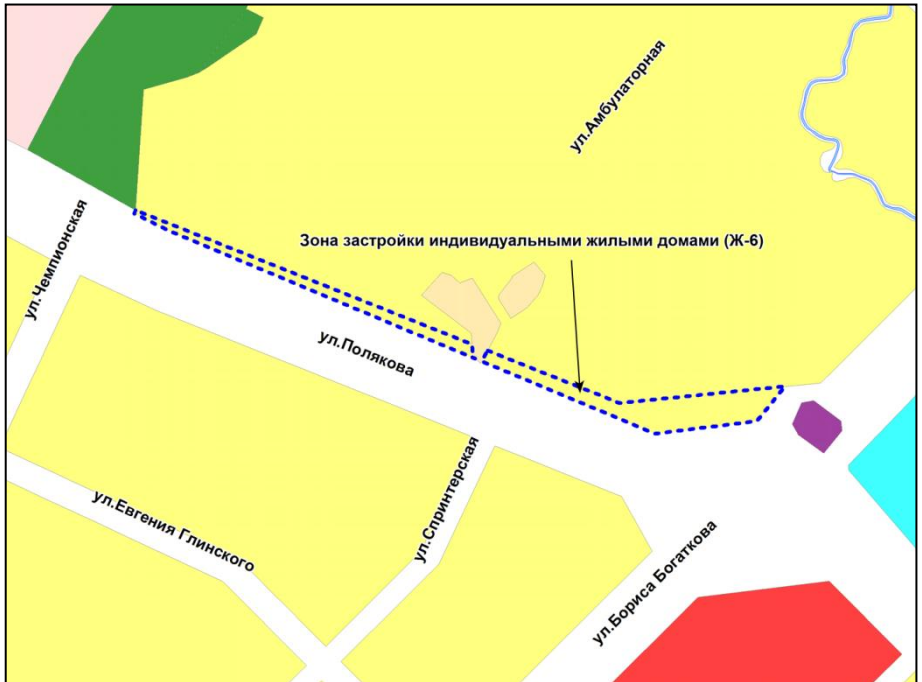

Фрагмент карты градостроительного зонирования территории города Новосибирска

Масштаб 1 : 5000

---

Приложение 56  
к решению Совета депутатов  
города Новосибирска  
от 25.10.2017 № 501

Фрагмент карты градостроительного зонирования территории города Новосибирска