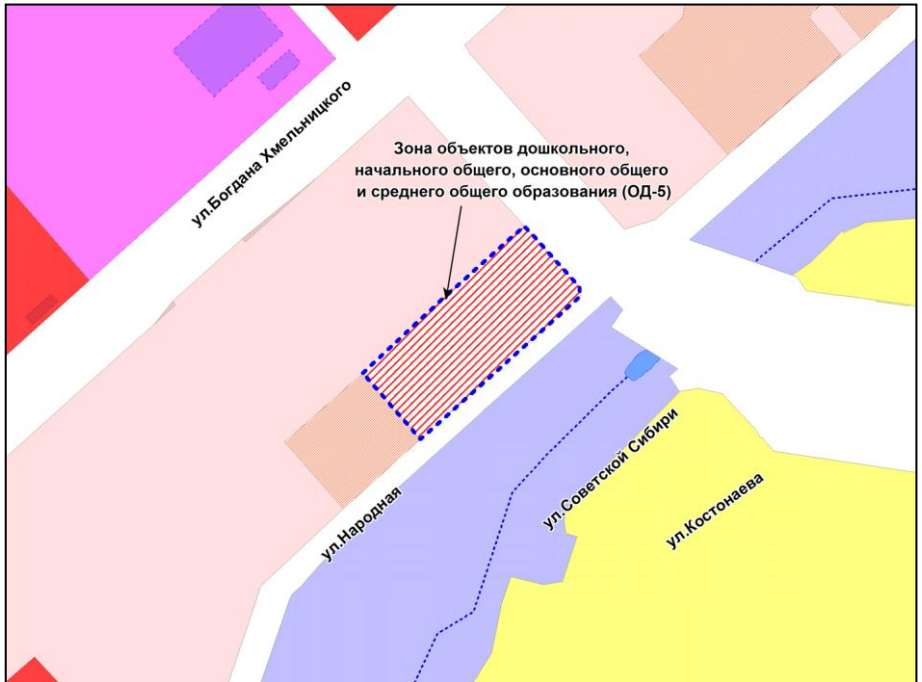

Приложение 6
к решению Совета депутатов
города Новосибирска
от 25.10.2017 № 501

Фрагмент карты градостроительного зонирования территории города Новосибирска

Масштаб 1 : 5000