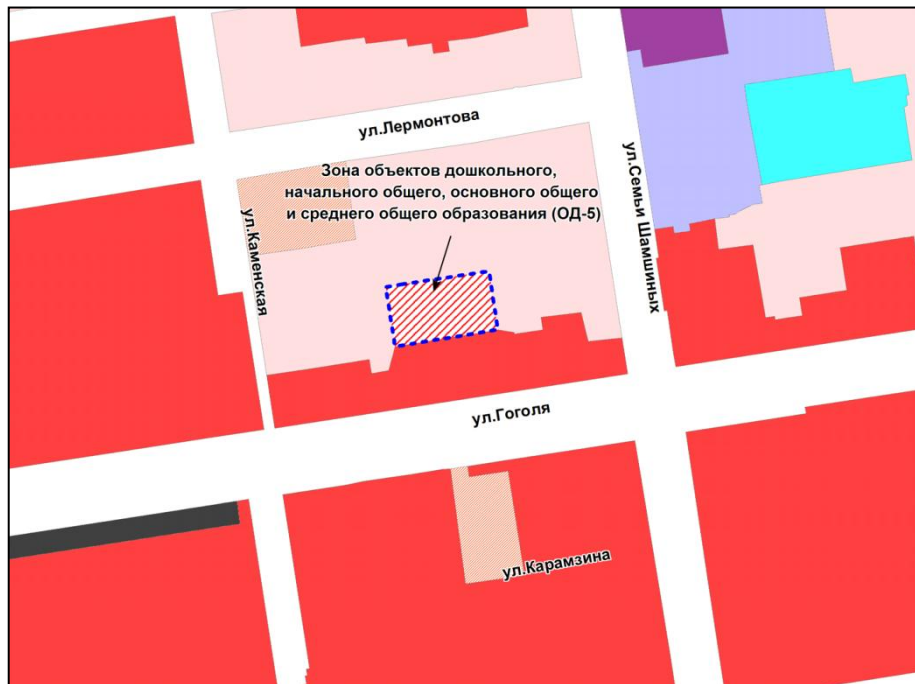

Масштаб 1 : 7000

---

Приложение 15  
к решению Совета депутатов  
города Новосибирска  
от 25.10.2017 № 501

Фрагмент карты градостроительного зонирования территории города Новосибирска

Масштаб 1 : 7000

---

Приложение 16  
к решению Совета депутатов  
города Новосибирска  
от 25.10.2017 № 501

Фрагмент карты градостроительного зонирования территории города Новосибирска

Масштаб 1 : 5000

Приложение 17  
к решению Совета депутатов  
города Новосибирска  
от 25.10.2017 № 501