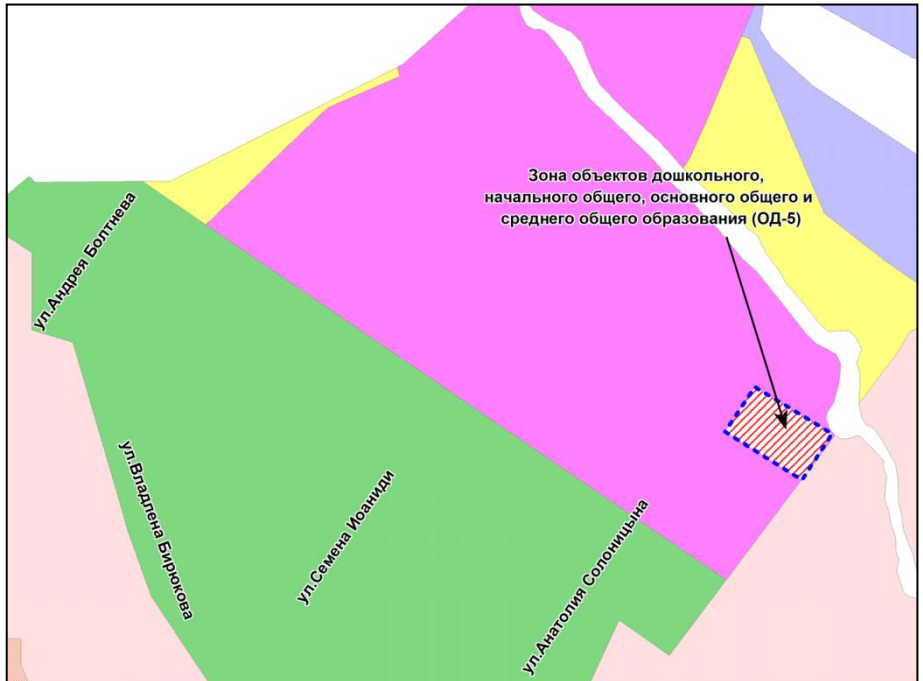

Приложение 112
к решению Совета депутатов
города Новосибирска
от 25.10.2017 № 501

Фрагмент карты градостроительного зонирования территории города Новосибирска

Масштаб 1 : 10000