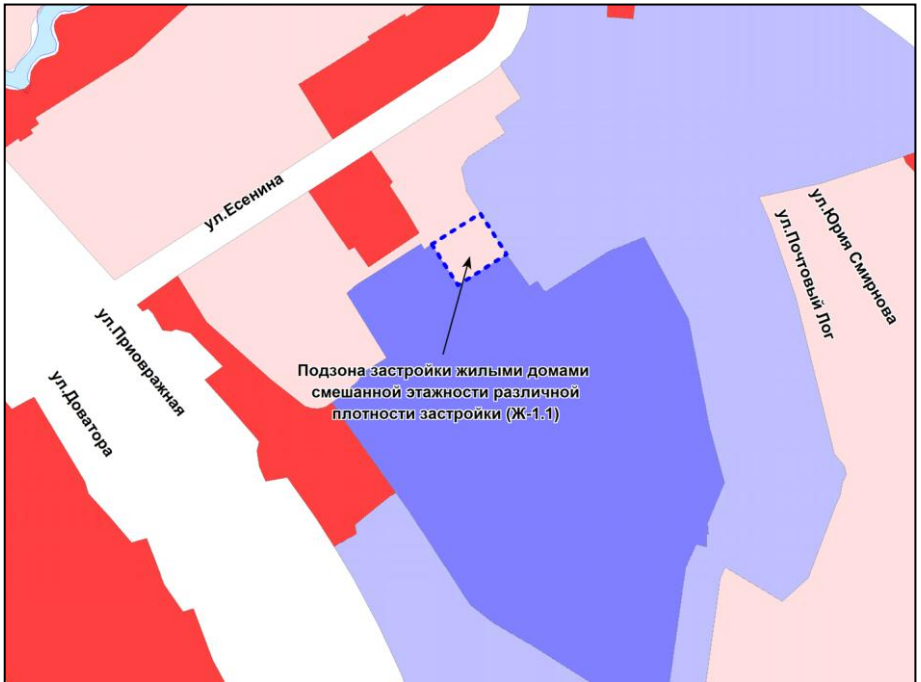

Приложение 71
к решению Совета депутатов
города Новосибирска
от 25.10.2017 № 501

Фрагмент карты градостроительного зонирования территории города Новосибирска

Масштаб 1 : 5000