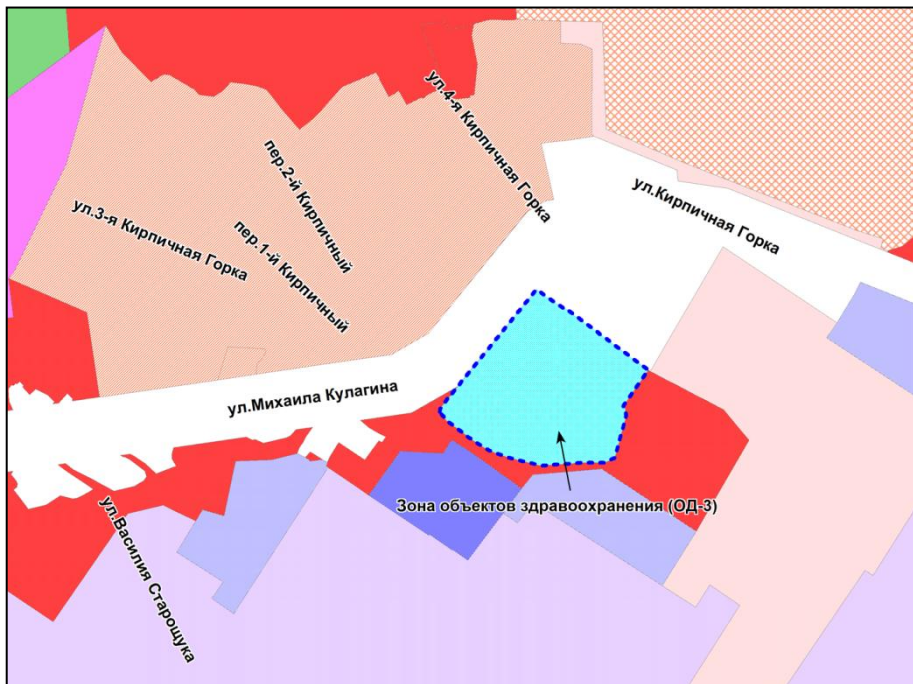

Приложение 163
к решению Совета депутатов
города Новосибирска
от 25.10.2017 № 501

Фрагмент карты градостроительного зонирования территории города Новосибирска

Масштаб 1 : 5000