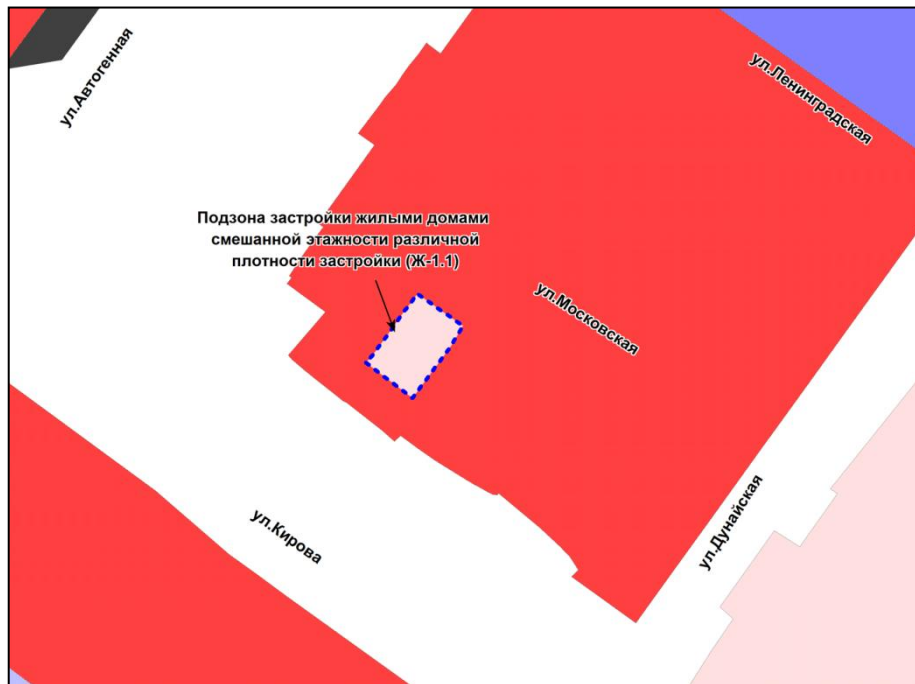

Фрагмент карты градостроительного зонирования территории города Новосибирска

Масштаб 1 : 7000

---

Приложение 148  
к решению Совета депутатов  
города Новосибирска  
от 25.10.2017 № 501

Фрагмент карты градостроительного зонирования территории города Новосибирска