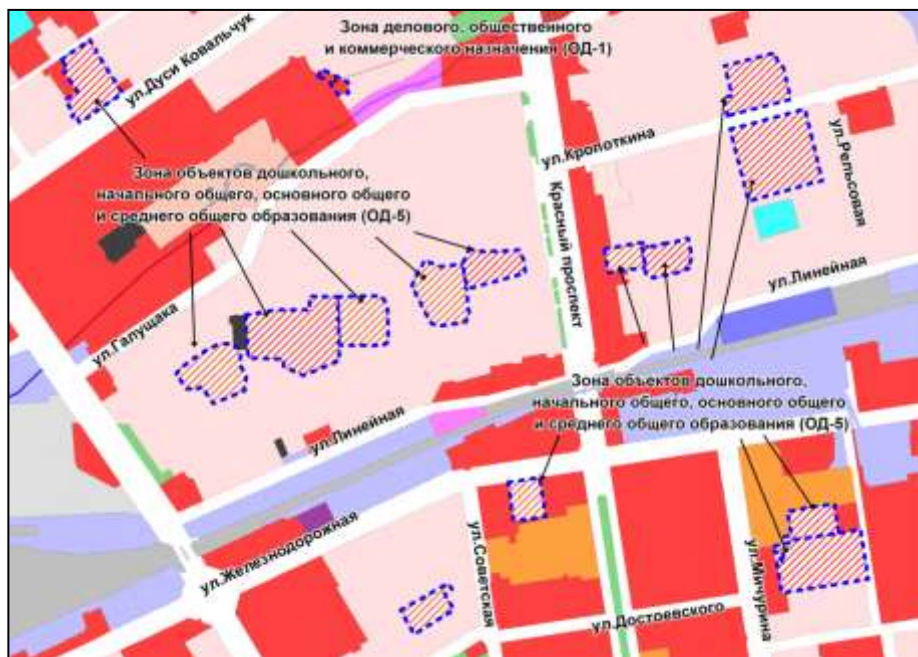

Фрагмент карты градостроительного зонирования территории города Новосибирска

Масштаб 1 : 10000

---

Приложение 65  
к решению Совета депутатов  
города Новосибирска  
от 23.06.2016 № 231

Фрагмент карты градостроительного зонирования территории города Новосибирска