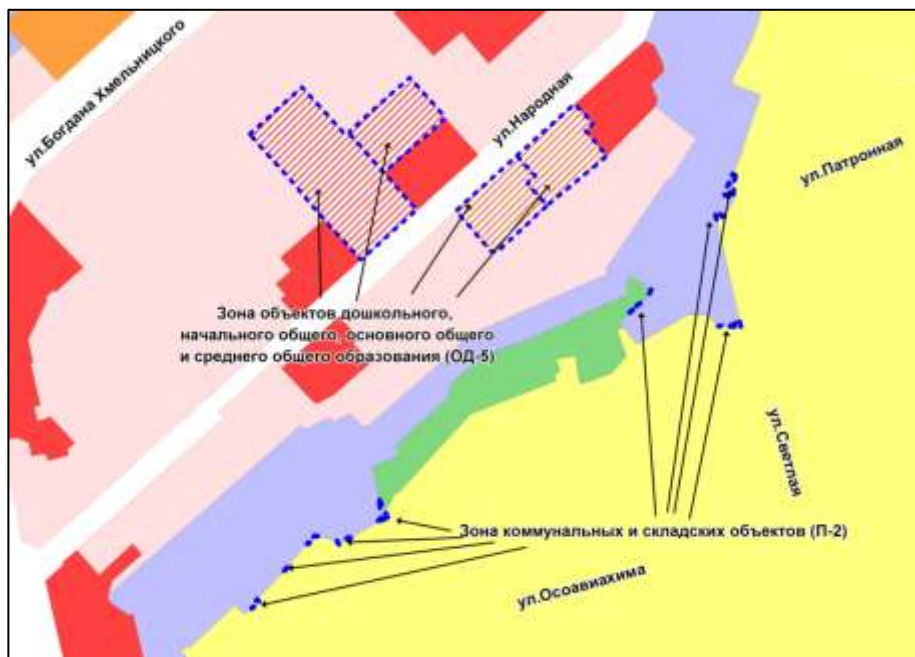

Приложение 10
к решению Совета депутатов
города Новосибирска
от 23.06.2016 № 231

Фрагмент карты градостроительного зонирования территории города Новосибирска

Масштаб 1 : 5000