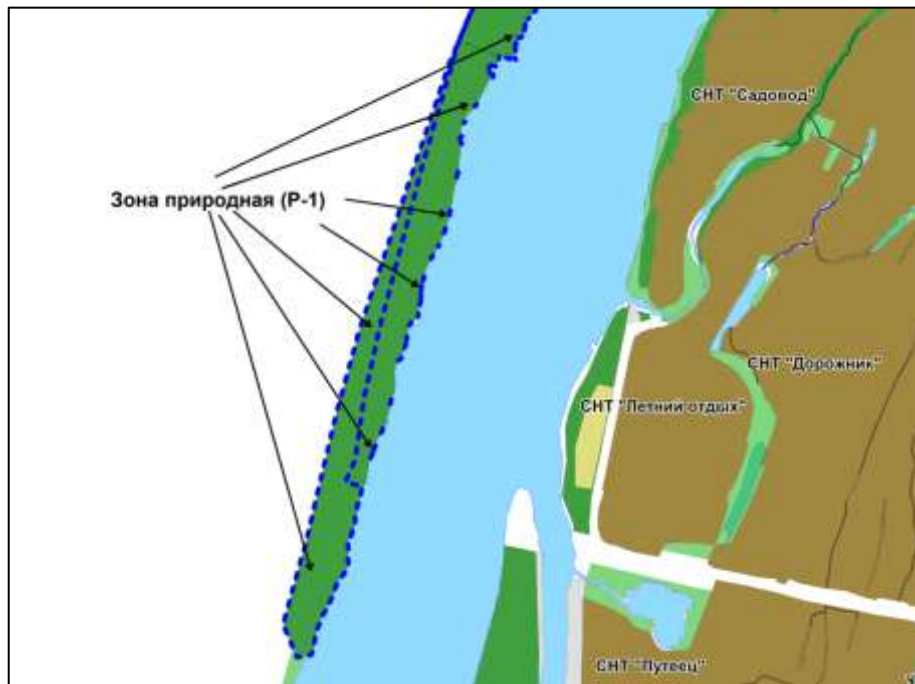

Фрагмент карты градостроительного зонирования территории города Новосибирска

Масштаб 1 : 30000

---

Приложение 36  
к решению Совета депутатов  
города Новосибирска  
от 23.06.2016 № 231

Фрагмент карты градостроительного зонирования территории города Новосибирска