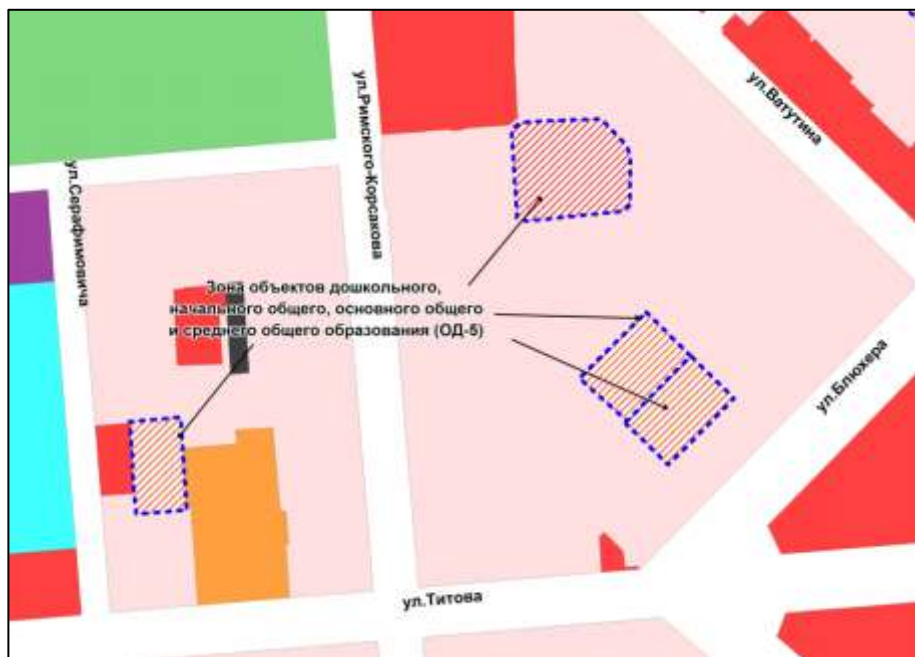

Приложение 89
к решению Совета депутатов
города Новосибирска
от 23.06.2016 № 231

Фрагмент карты градостроительного зонирования территории города Новосибирска

Масштаб 1 : 7000