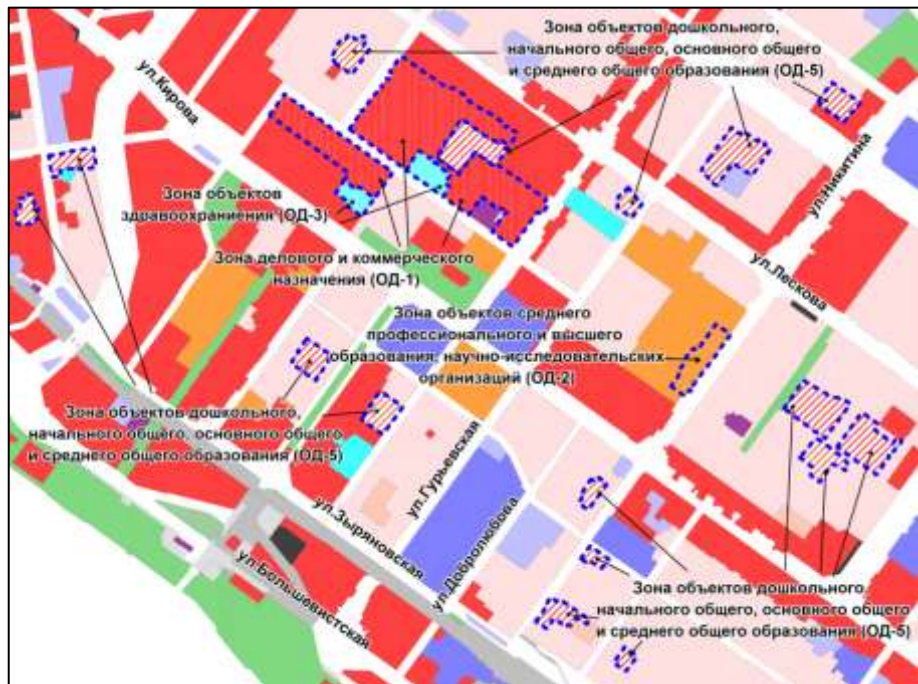

Приложение 60
к решению Совета депутатов
города Новосибирска
от 23.06.2016 № 231

Фрагмент карты градостроительного зонирования территории города Новосибирска

Масштаб 1 : 5000