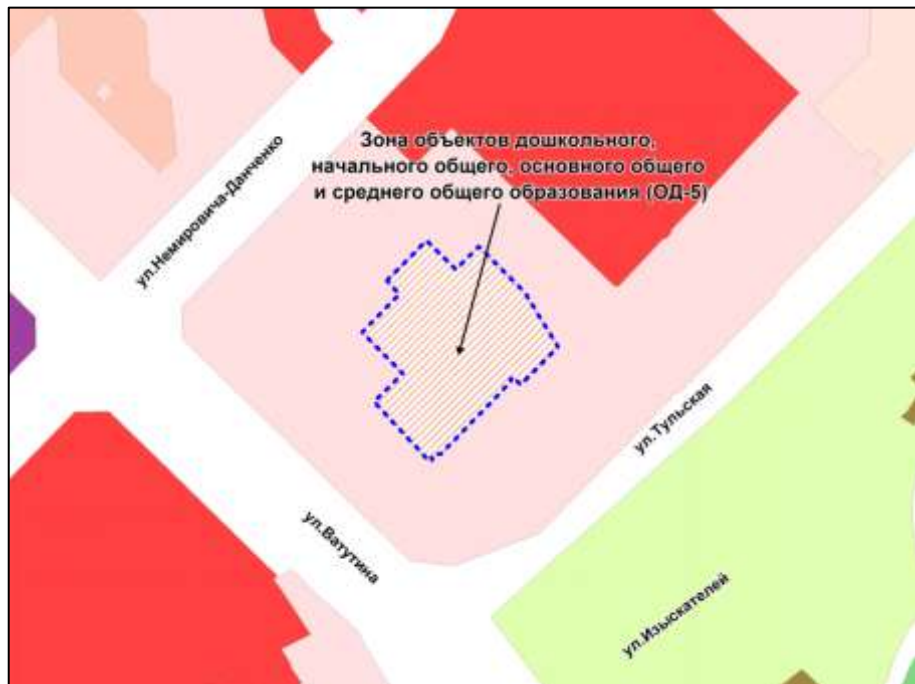

Приложение 88
к решению Совета депутатов
города Новосибирска
от 23.06.2016 № 231

Фрагмент карты градостроительного зонирования территории города Новосибирска

Масштаб 1 : 5000