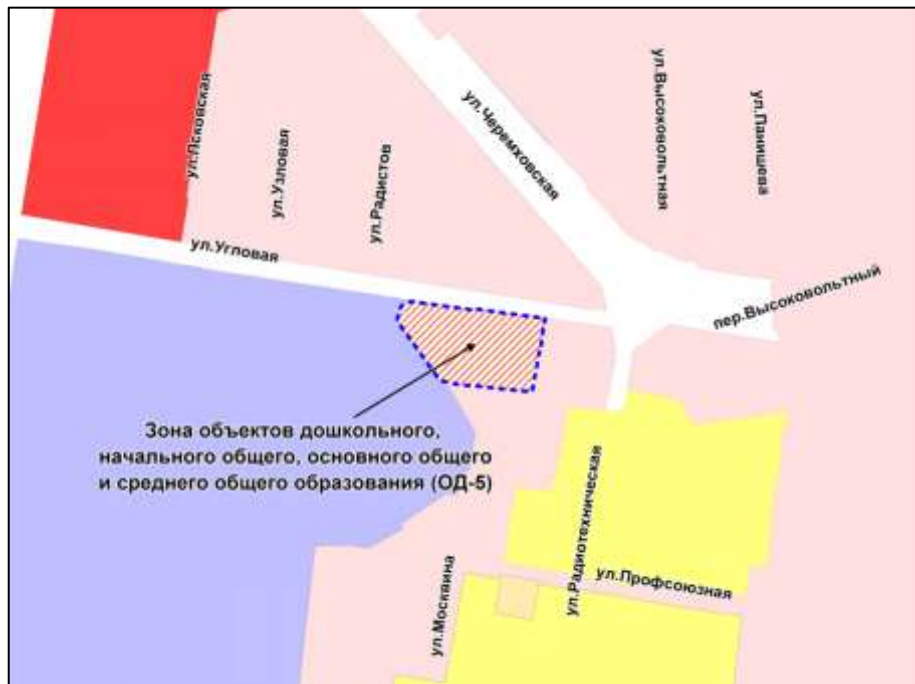

Приложение 81
к решению Совета депутатов
города Новосибирска
от 23.06.2016 № 231

Фрагмент карты градостроительного зонирования территории города Новосибирска

Масштаб 1 : 5000