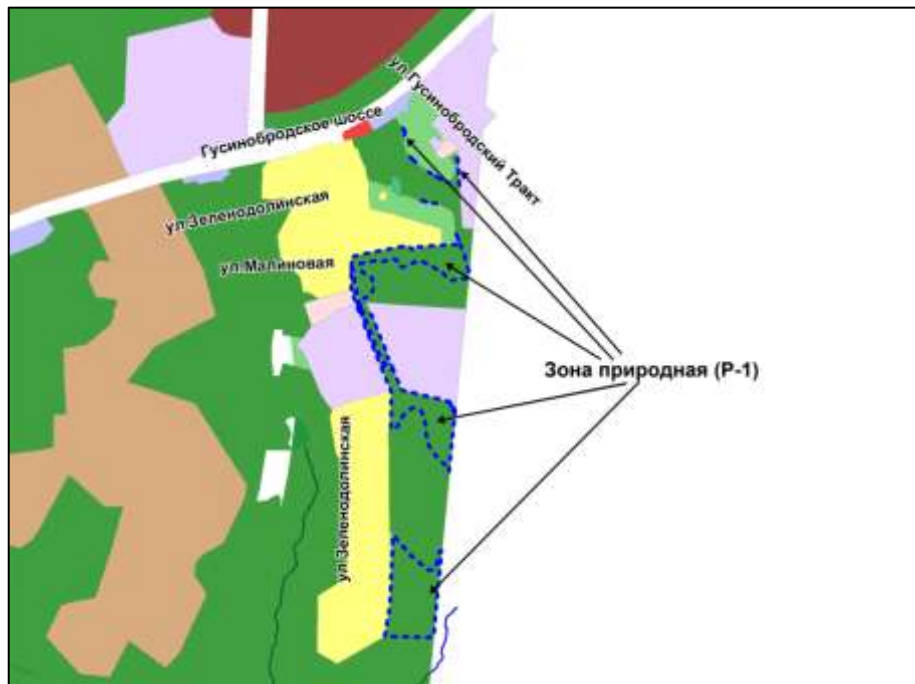

Приложение 35
к решению Совета депутатов
города Новосибирска
от 23.06.2016 № 231

Фрагмент карты градостроительного зонирования территории города Новосибирска

Масштаб 1 : 30000