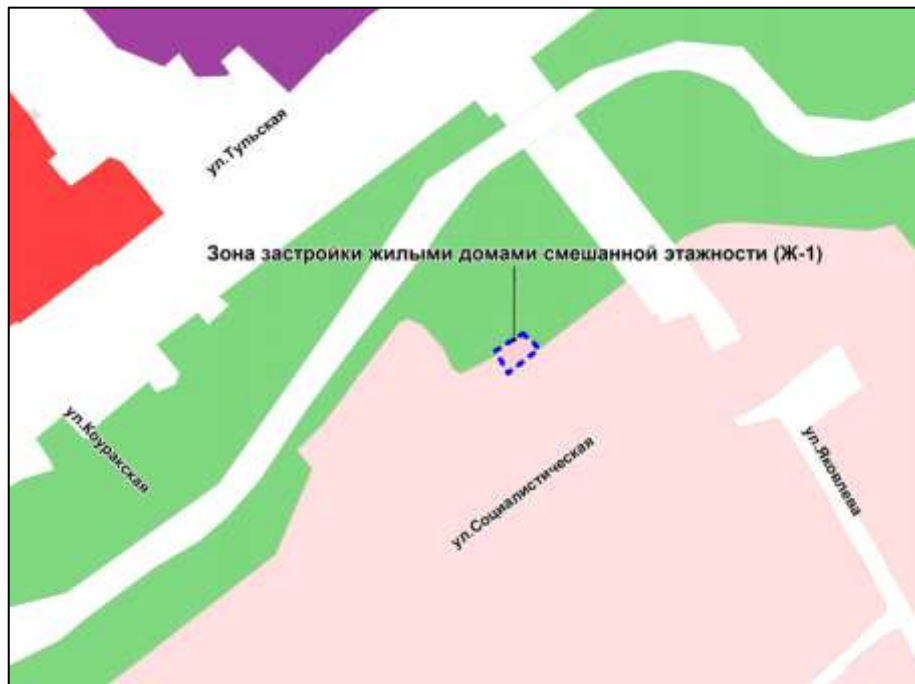

Приложение 49
к решению Совета депутатов
города Новосибирска
от 23.06.2016 № 231

Фрагмент карты градостроительного зонирования территории города Новосибирска

Масштаб 1 : 5000