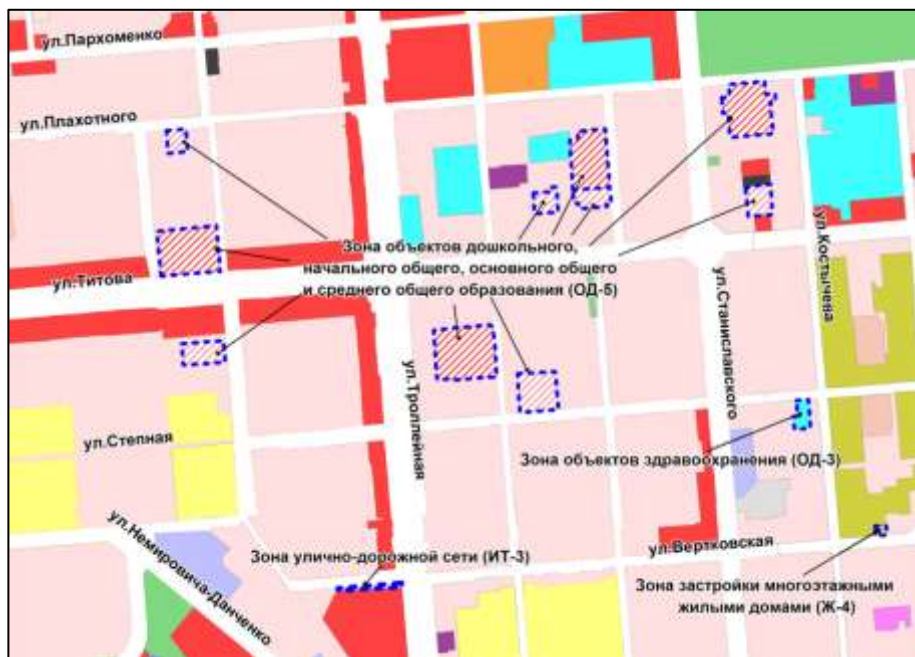

Приложение 25
к решению Совета депутатов
города Новосибирска
от 23.06.2016 № 231

Фрагмент карты градостроительного зонирования территории города Новосибирска

Масштаб 1 : 20000