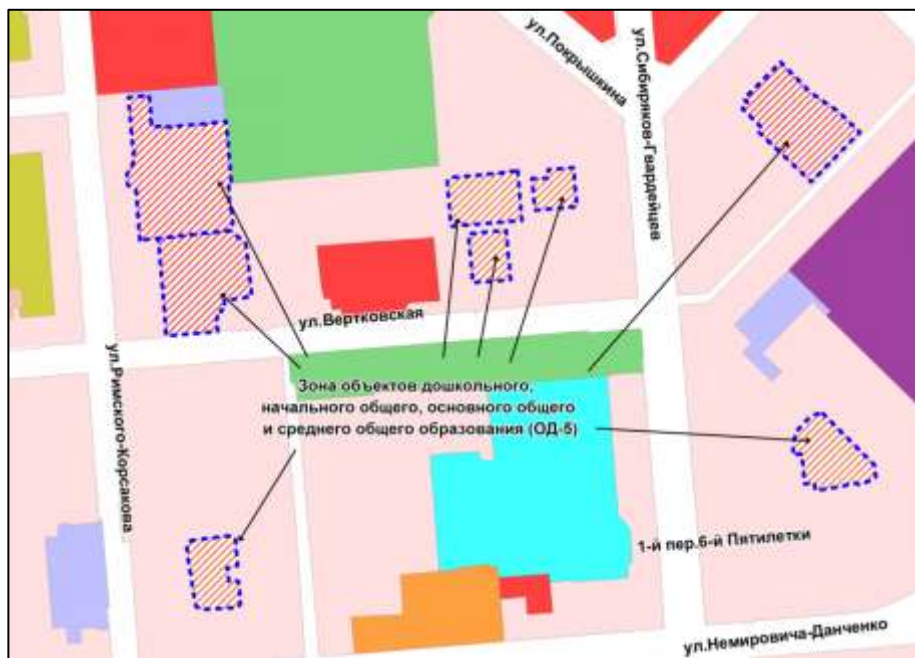

Приложение 84
к решению Совета депутатов
города Новосибирска
от 23.06.2016 № 231

Фрагмент карты градостроительного зонирования территории города Новосибирска

Масштаб 1 : 10000