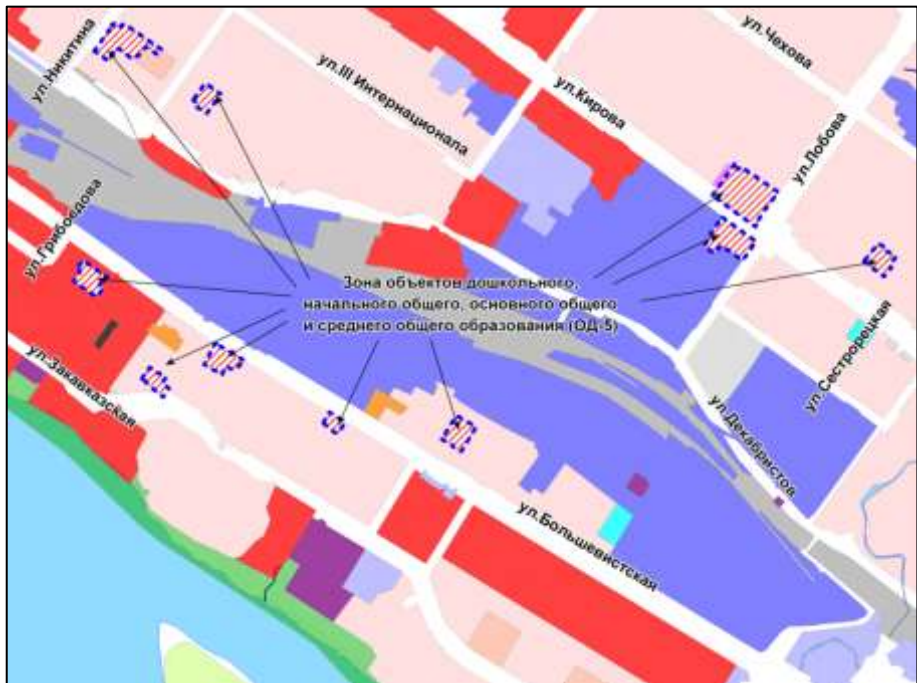

Приложение 79
к решению Совета депутатов
города Новосибирска
от 23.06.2016 № 231

Фрагмент карты градостроительного зонирования территории города Новосибирска

Масштаб 1 : 20000