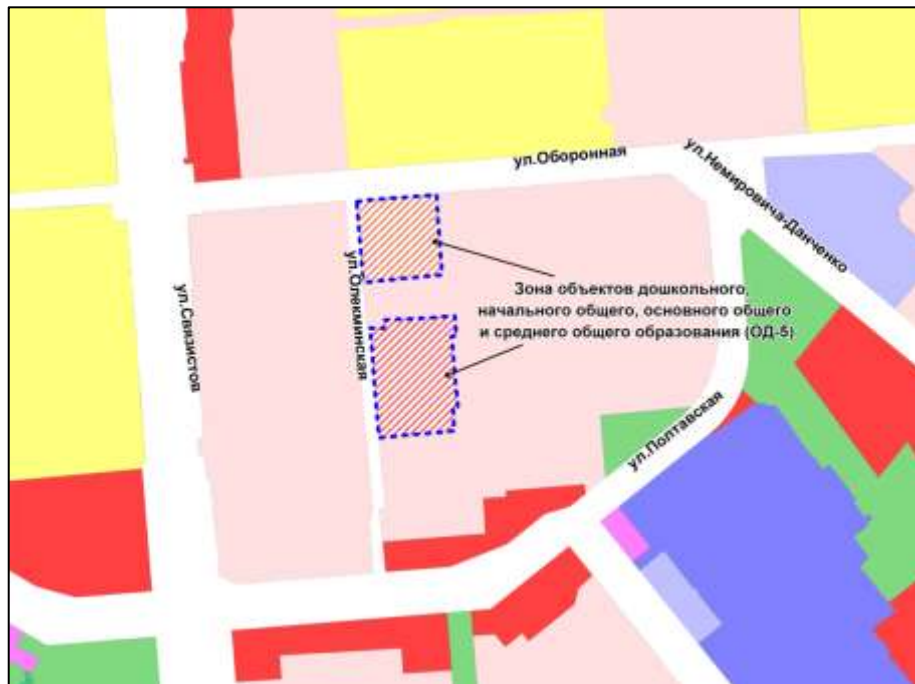

Приложение 97
к решению Совета депутатов
города Новосибирска
от 23.06.2016 № 231

Фрагмент карты градостроительного зонирования территории города Новосибирска

Масштаб 1 : 5000