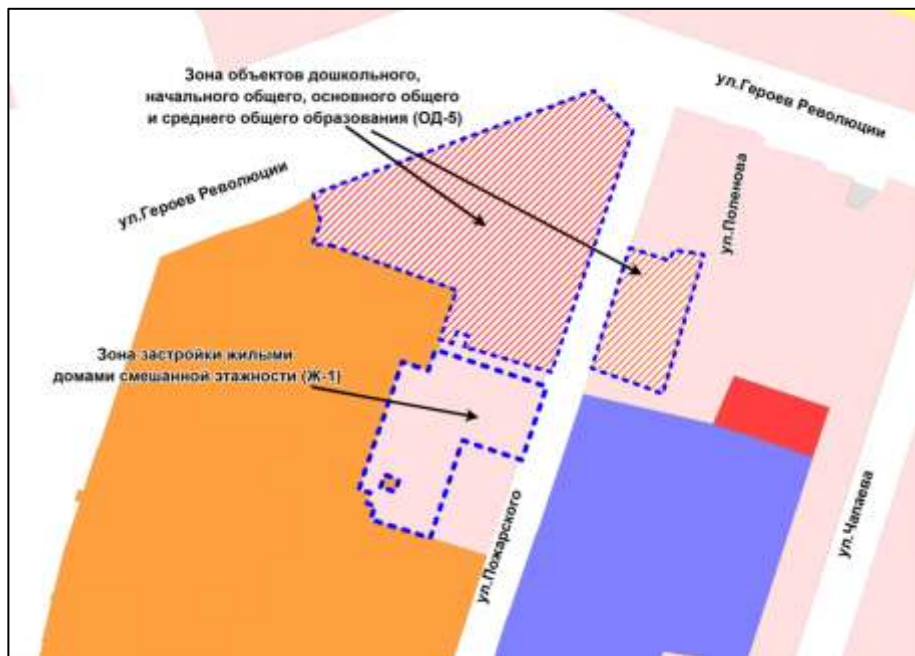

Приложение 5
к решению Совета депутатов
города Новосибирска
от 23.06.2016 № 231

Фрагмент карты градостроительного зонирования территории города Новосибирска

Масштаб 1 : 5000