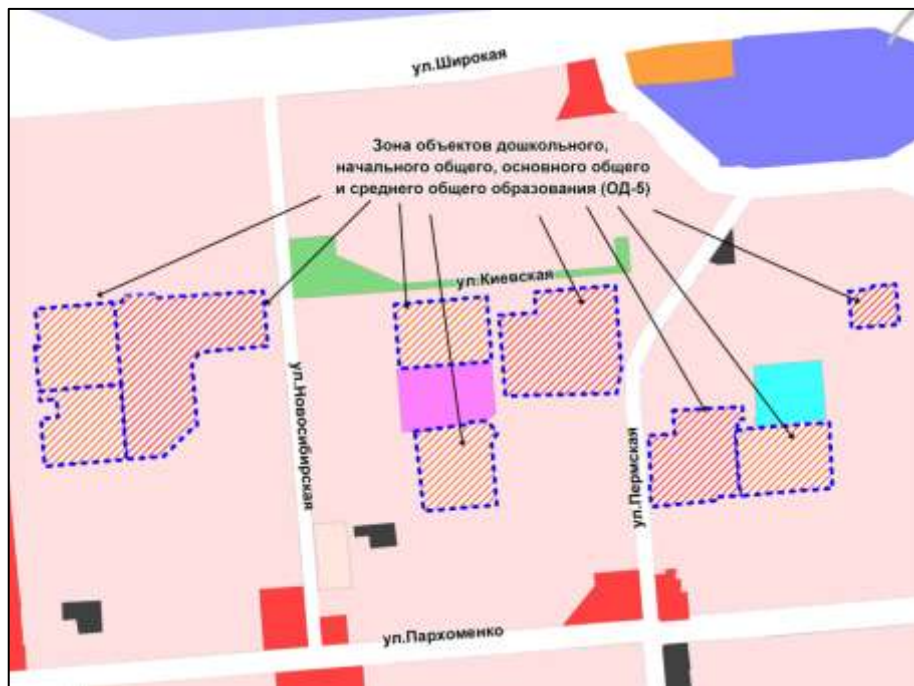

Приложение 95
к решению Совета депутатов
города Новосибирска
от 23.06.2016 № 231

Фрагмент карты градостроительного зонирования территории города Новосибирска

Масштаб 1 : 10000