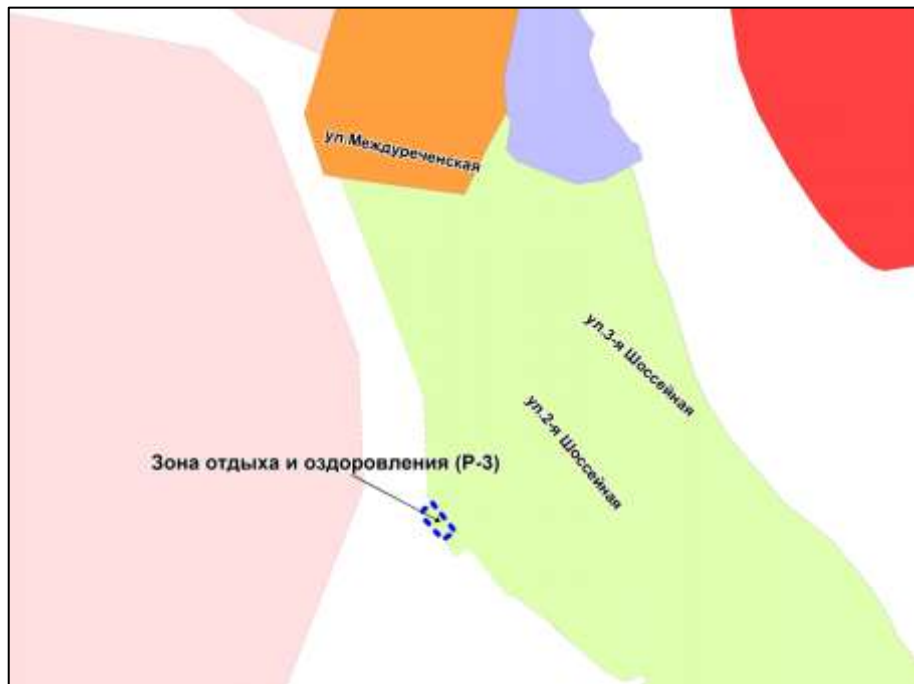

Приложение 39
к решению Совета депутатов
города Новосибирска
от 23.06.2016 № 231

Фрагмент карты градостроительного зонирования территории города Новосибирска

Масштаб 1 : 5000