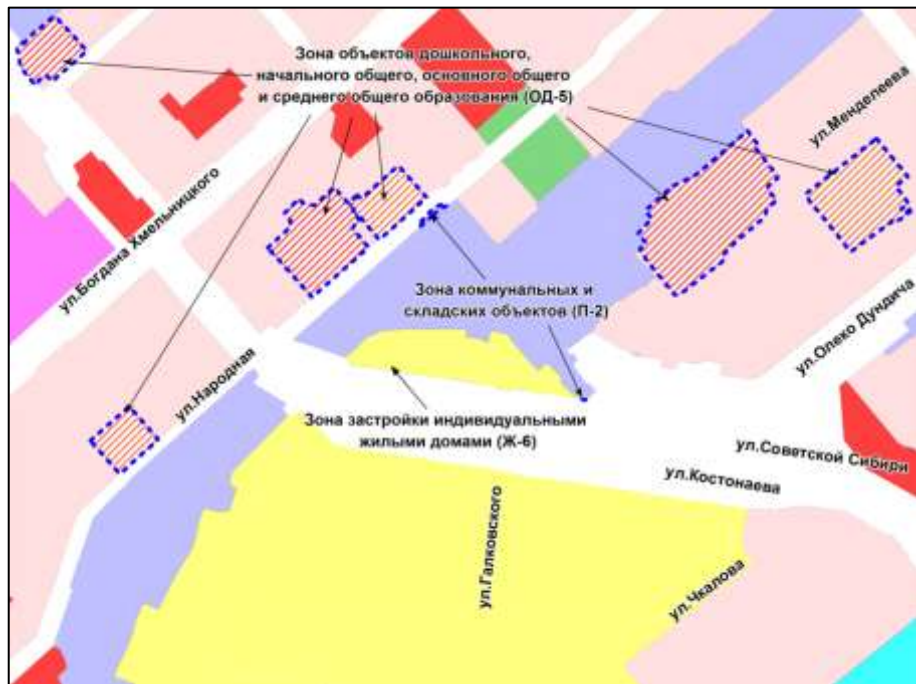

Приложение 20
к решению Совета депутатов
города Новосибирска
от 23.06.2016 № 231

Фрагмент карты градостроительного зонирования территории города Новосибирска

Масштаб 1 : 10000