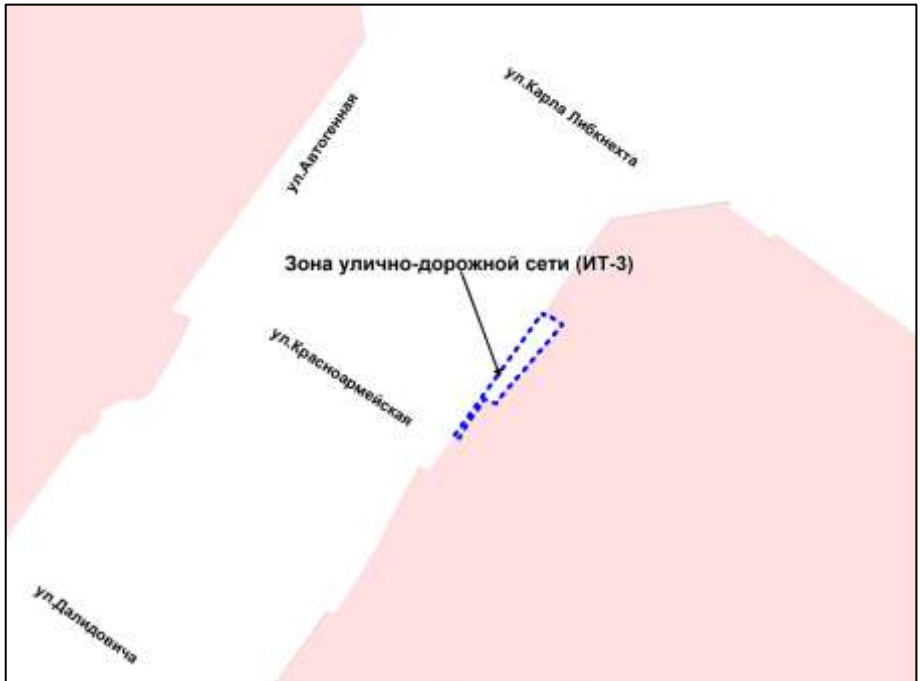

Приложение 11
к решению Совета депутатов
города Новосибирска
от 23.06.2016 № 231

Фрагмент карты градостроительного зонирования территории города Новосибирска

Масштаб 1 : 2500