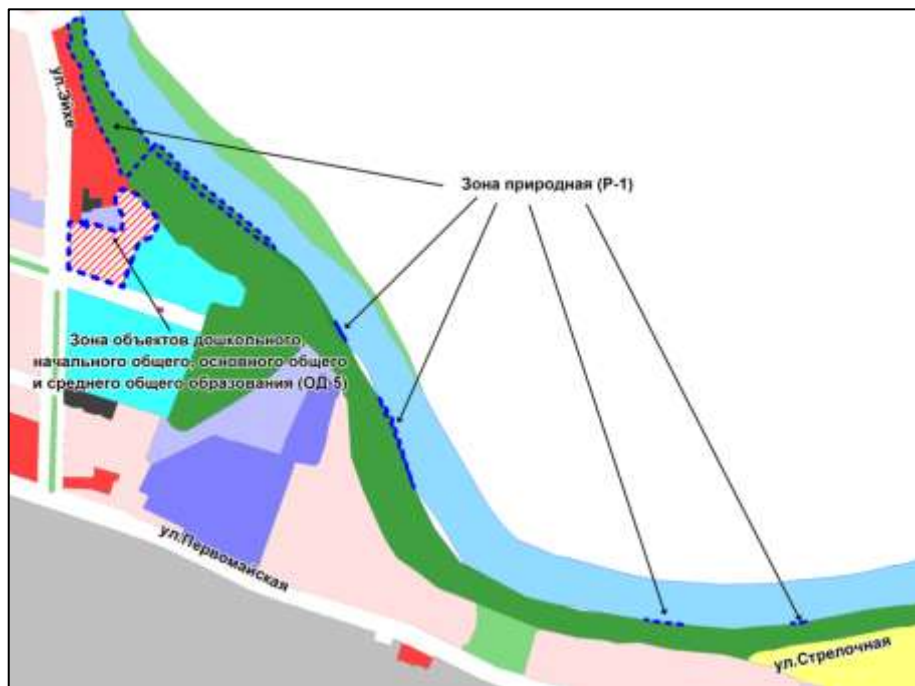

Приложение 34
к решению Совета депутатов
города Новосибирска
от 23.06.2016 № 231

Фрагмент карты градостроительного зонирования территории города Новосибирска

Масштаб 1 : 15000