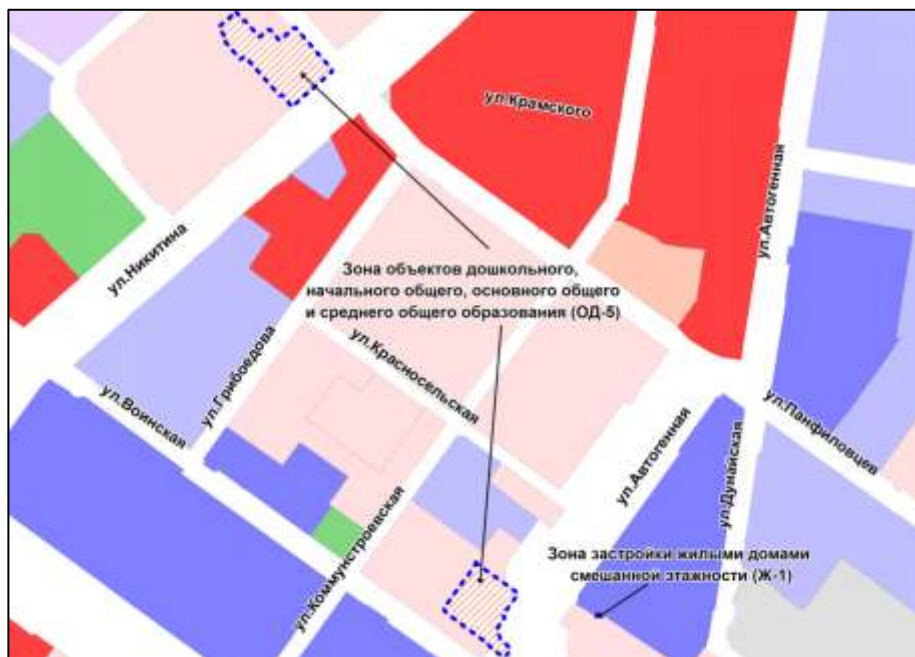

Приложение 75
к решению Совета депутатов
города Новосибирска
от 23.06.2016 № 231

Фрагмент карты градостроительного зонирования территории города Новосибирска

Масштаб 1 : 10000