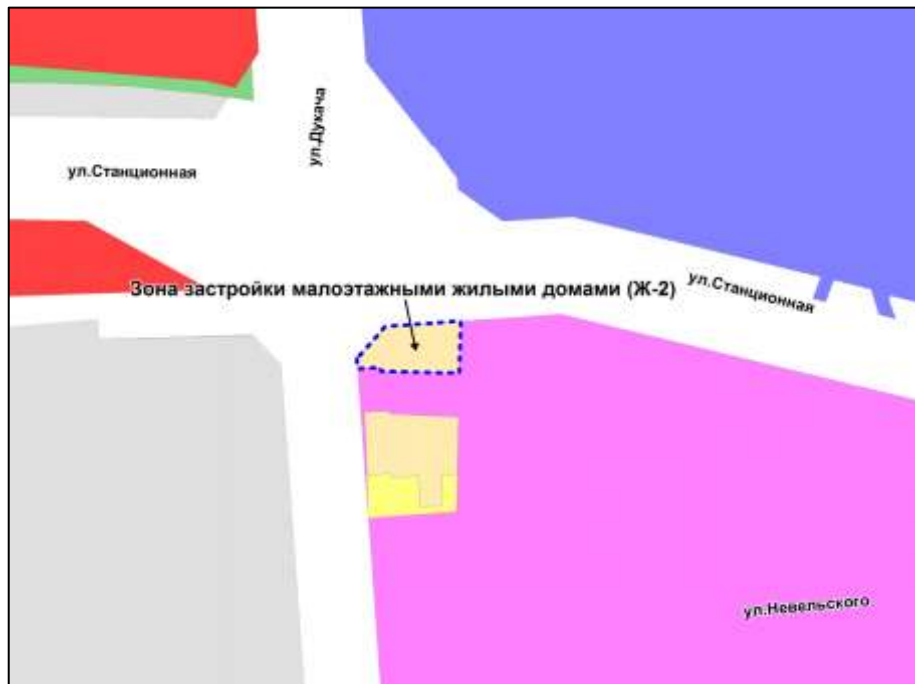

Приложение 14
к решению Совета депутатов
города Новосибирска
от 23.06.2016 № 231

Фрагмент карты градостроительного зонирования территории города Новосибирска

Масштаб 1 : 5000