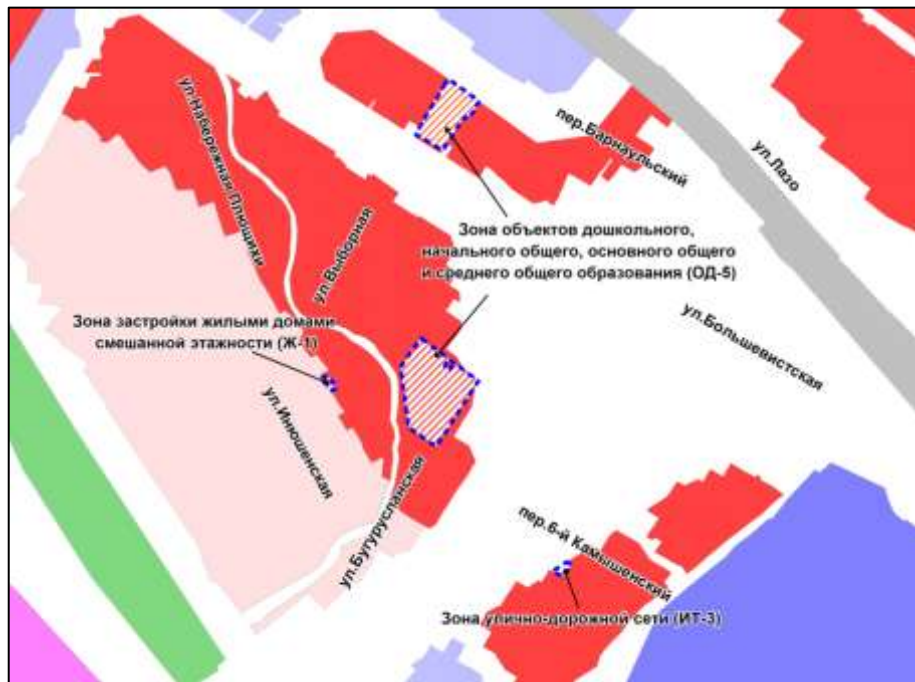

Приложение 13
к решению Совета депутатов
города Новосибирска
от 23.06.2016 № 231

Фрагмент карты градостроительного зонирования территории города Новосибирска

Масштаб 1 : 10000