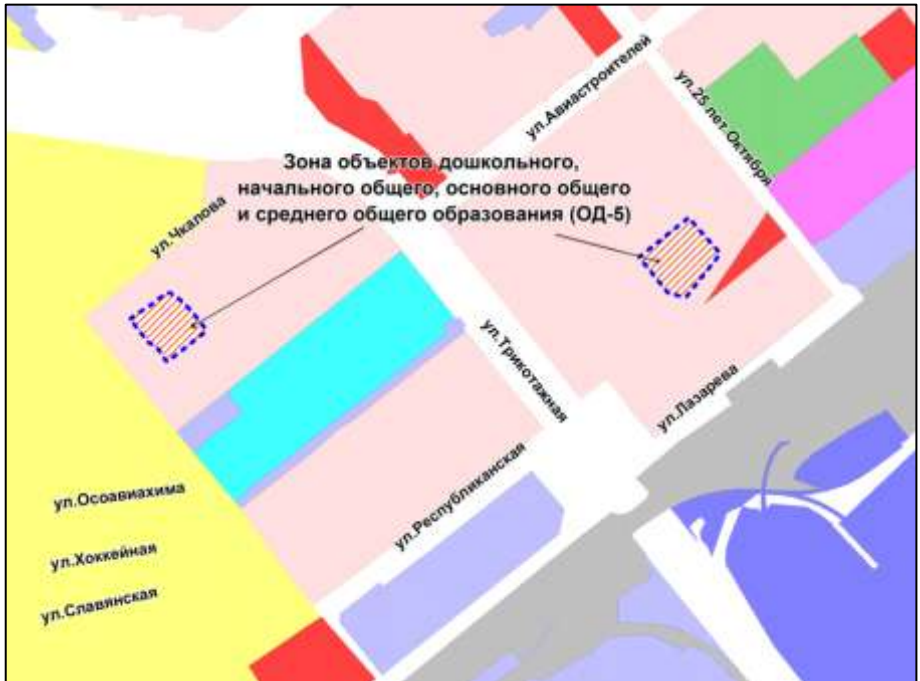

Приложение 67
к решению Совета депутатов
города Новосибирска
от 23.06.2016 № 231

Фрагмент карты градостроительного зонирования территории города Новосибирска

Масштаб 1 : 10000