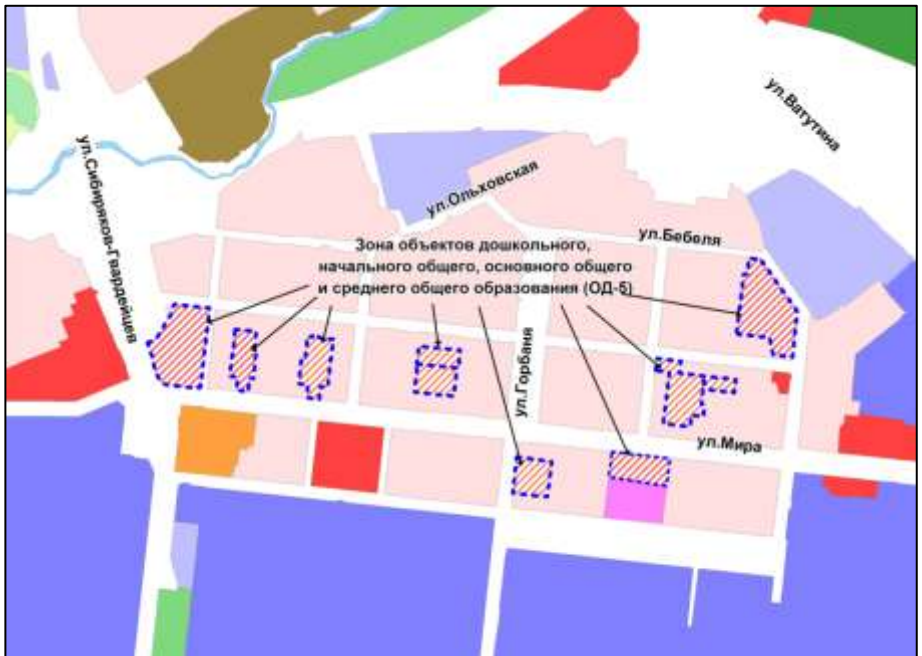

Приложение 86
к решению Совета депутатов
города Новосибирска
от 23.06.2016 № 231

Фрагмент карты градостроительного зонирования территории города Новосибирска

Масштаб 1 : 10000