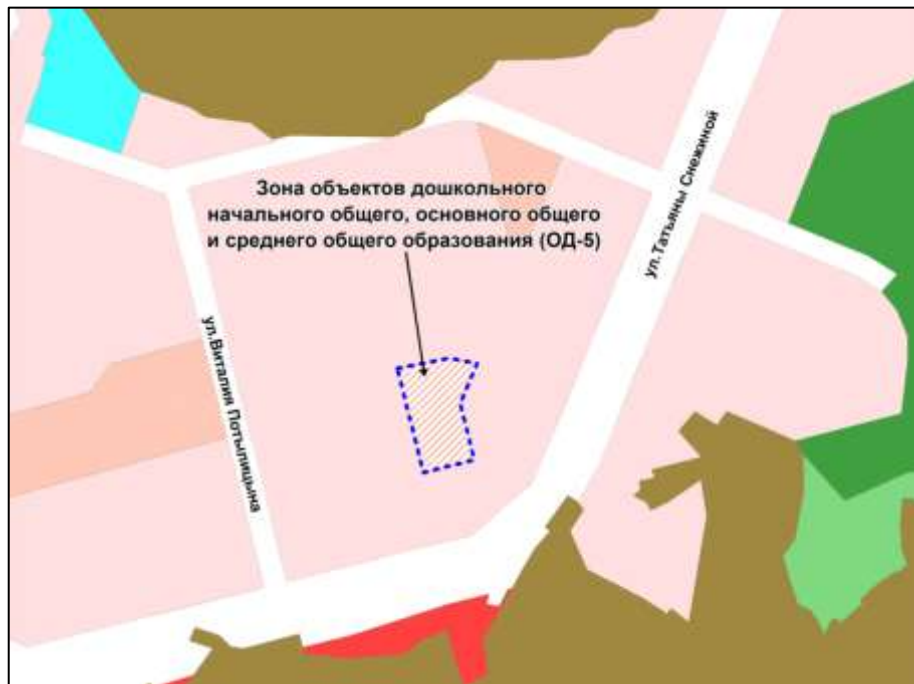

Приложение 72
к решению Совета депутатов
города Новосибирска
от 23.06.2016 № 231

Фрагмент карты градостроительного зонирования территории города Новосибирска

Масштаб 1 : 10000