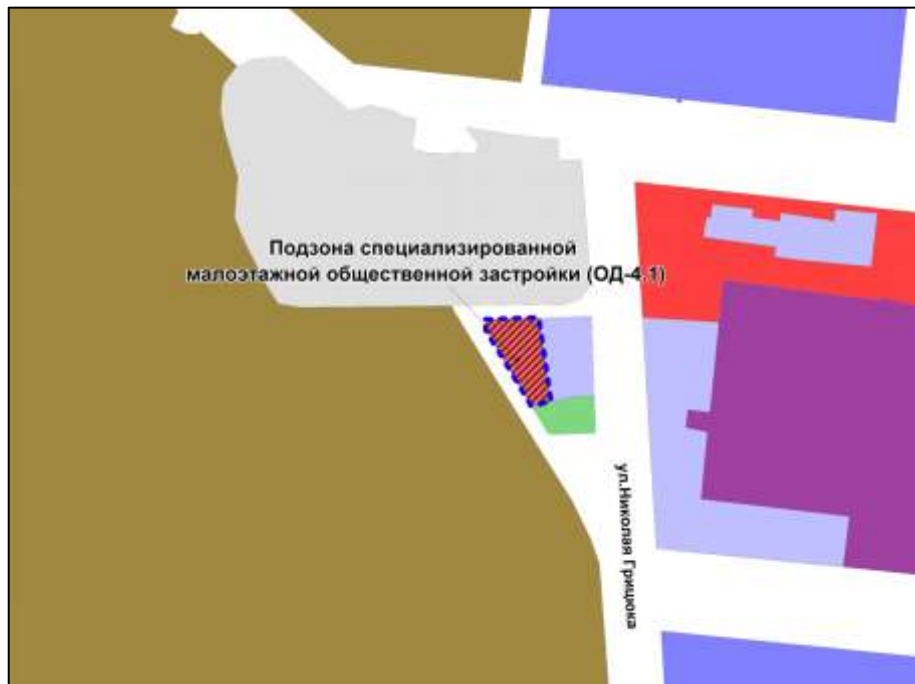

Приложение 3
к решению Совета депутатов
города Новосибирска
от 23.06.2016 № 231

Фрагмент карты градостроительного зонирования территории города Новосибирска

Масштаб 1 : 7000