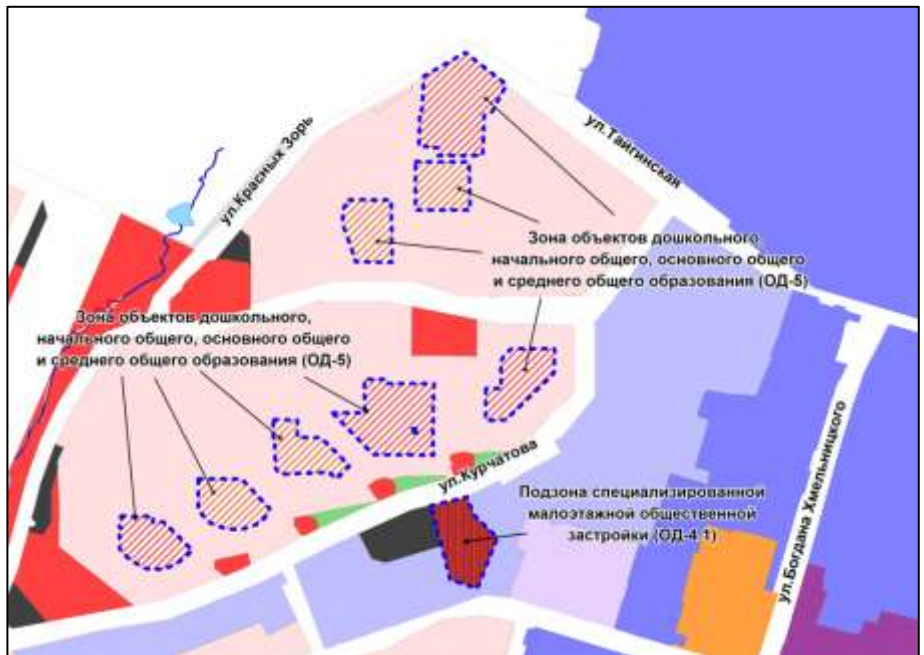

Приложение 51
к решению Совета депутатов
города Новосибирска
от 23.06.2016 № 231

Фрагмент карты градостроительного зонирования территории города Новосибирска

Масштаб 1 : 10000