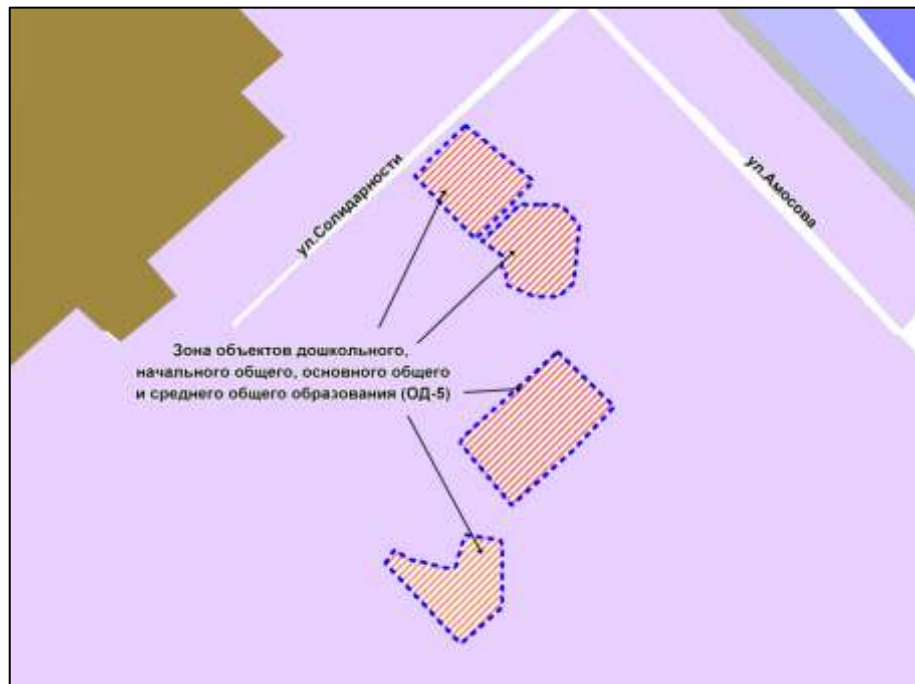

Приложение 64
к решению Совета депутатов
города Новосибирска
от 23.06.2016 № 231

Фрагмент карты градостроительного зонирования территории города Новосибирска

Масштаб 1 : 10000