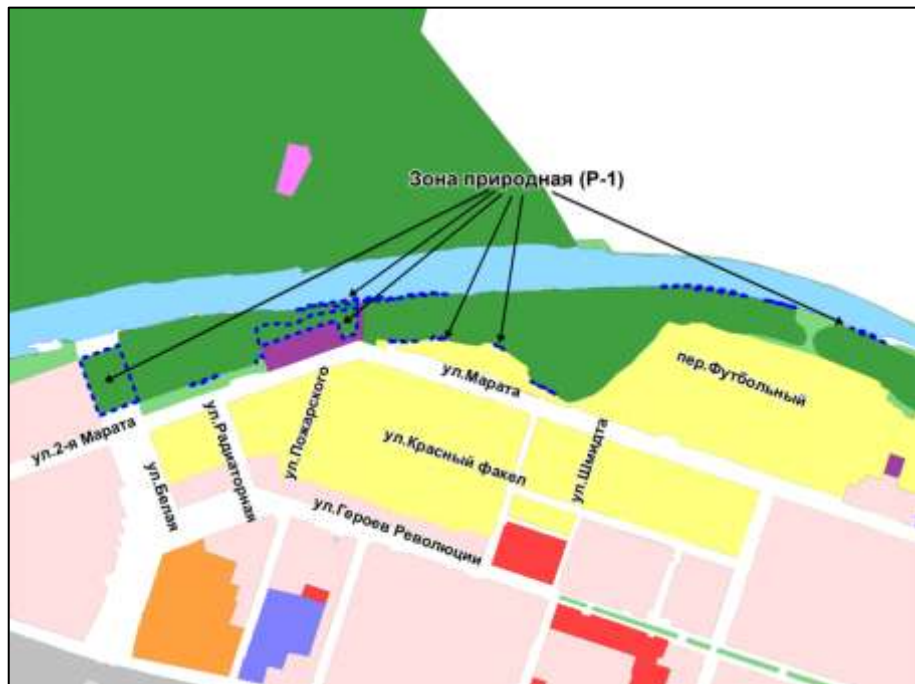

Приложение 32
к решению Совета депутатов
города Новосибирска
от 23.06.2016 № 231

Фрагмент карты градостроительного зонирования территории города Новосибирска

Масштаб 1 : 20000