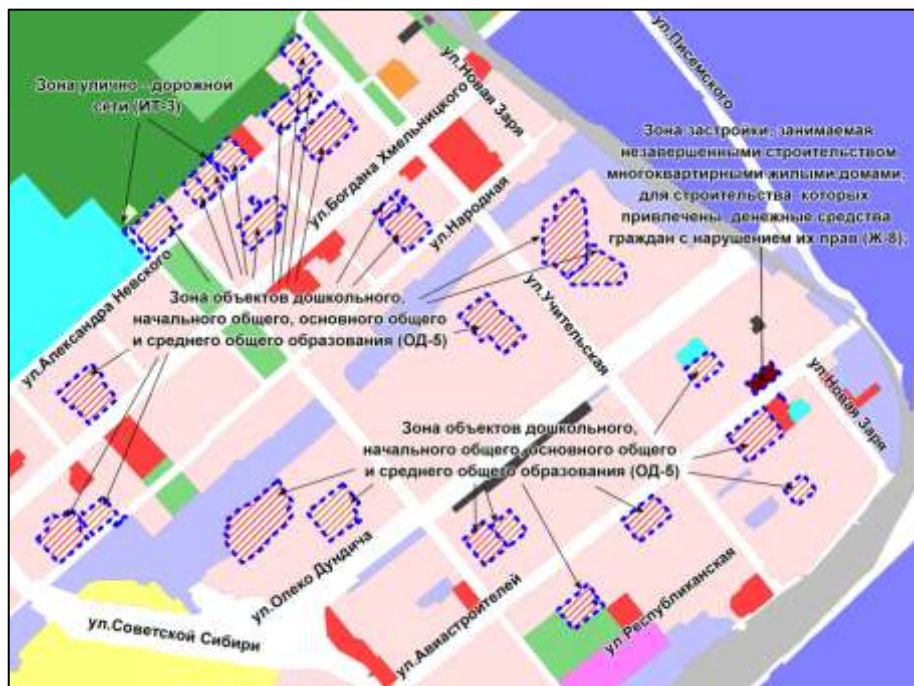

Приложение 17
к решению Совета депутатов
города Новосибирска
от 23.06.2016 № 231

Фрагмент карты градостроительного зонирования территории города Новосибирска

Масштаб 1 : 20000