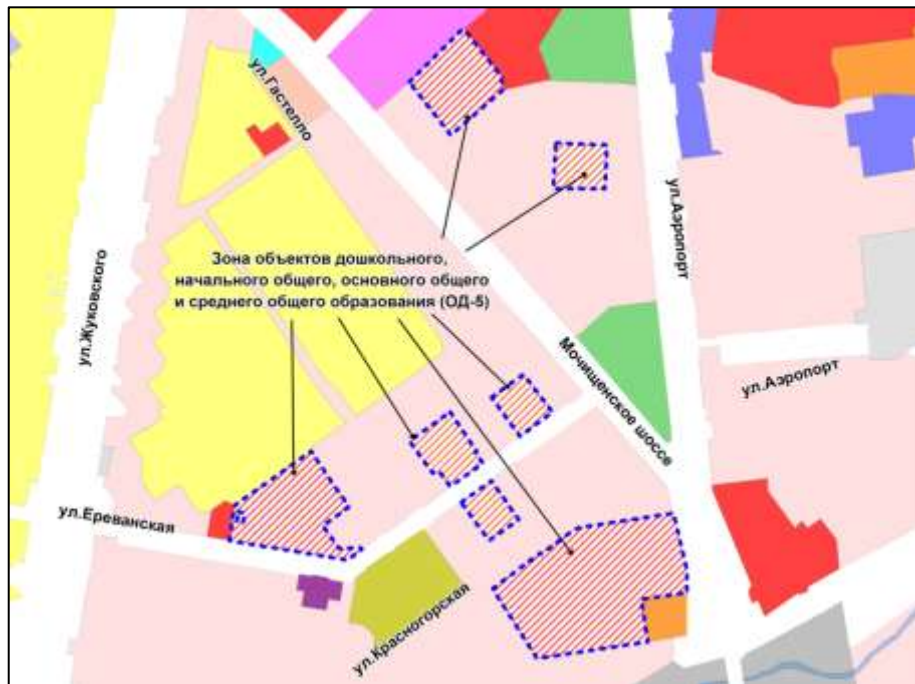

Приложение 77
к решению Совета депутатов
города Новосибирска
от 23.06.2016 № 231

Фрагмент карты градостроительного зонирования территории города Новосибирска

Масштаб 1 : 10000