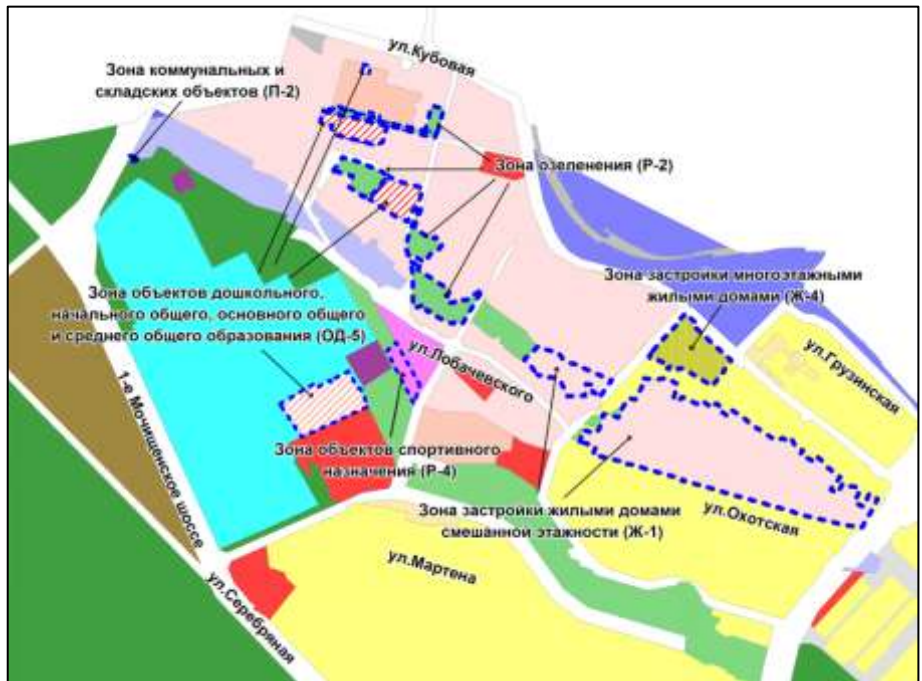

Приложение 58
к решению Совета депутатов
города Новосибирска
от 23.06.2016 № 231

Фрагмент карты градостроительного зонирования территории города Новосибирска

Масштаб 1 : 7000