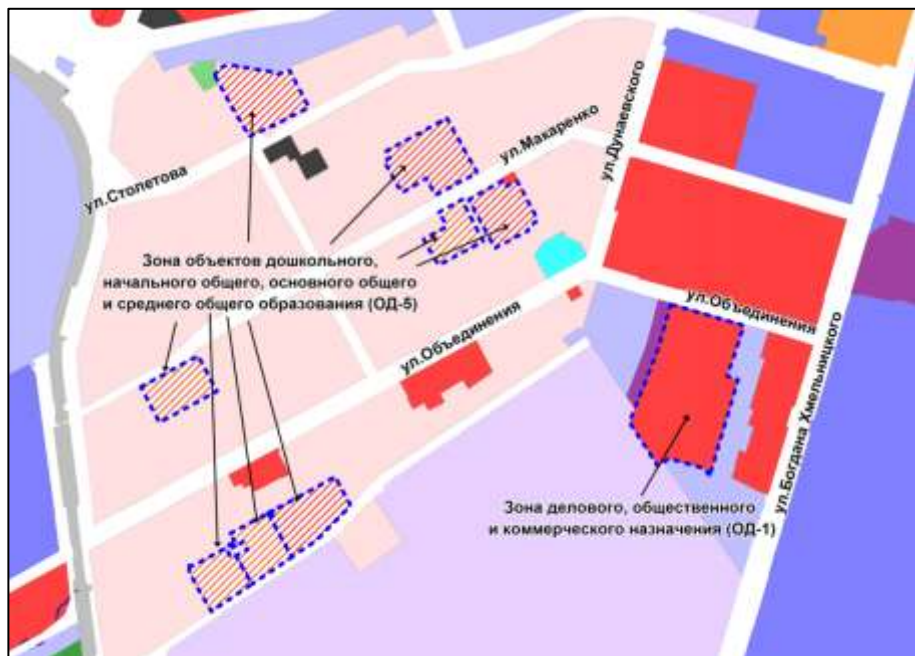

Приложение 15
к решению Совета депутатов
города Новосибирска
от 23.06.2016 № 231

Фрагмент карты градостроительного зонирования территории города Новосибирска

Масштаб 1 : 15000