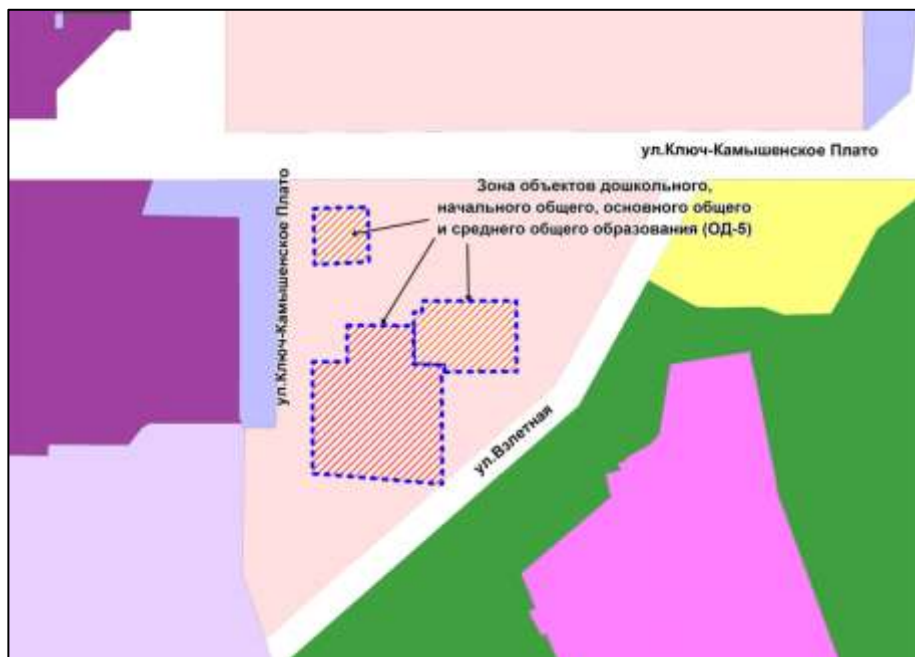

Фрагмент карты градостроительного зонирования территории города Новосибирска

Масштаб 1 : 5000

---

Приложение 83  
к решению Совета депутатов  
города Новосибирска  
от 23.06.2016 № 231

Фрагмент карты градостроительного зонирования территории города Новосибирска