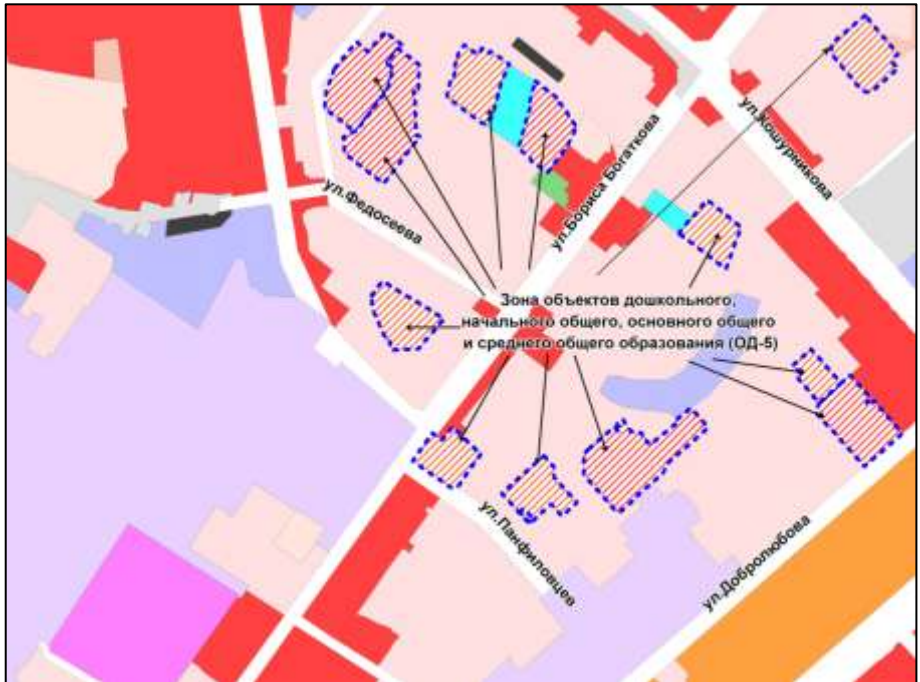

Приложение 80
к решению Совета депутатов
города Новосибирска
от 23.06.2016 № 231

Фрагмент карты градостроительного зонирования территории города Новосибирска

Масштаб 1 : 15000