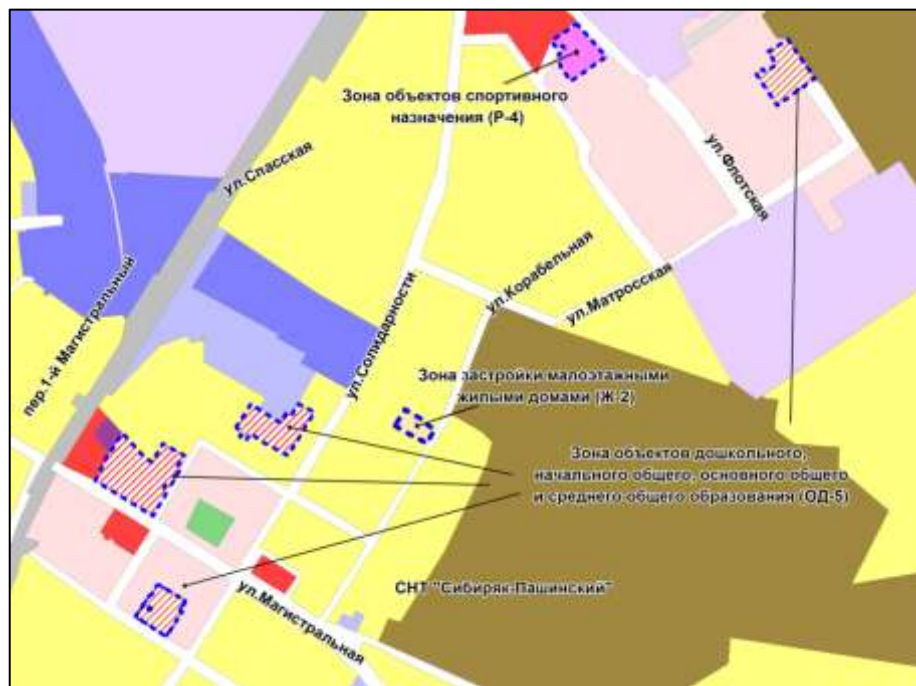

Приложение 2
к решению Совета депутатов
города Новосибирска
от 23.06.2016 № 231

Фрагмент карты градостроительного зонирования территории города Новосибирска

Масштаб 1 : 7000