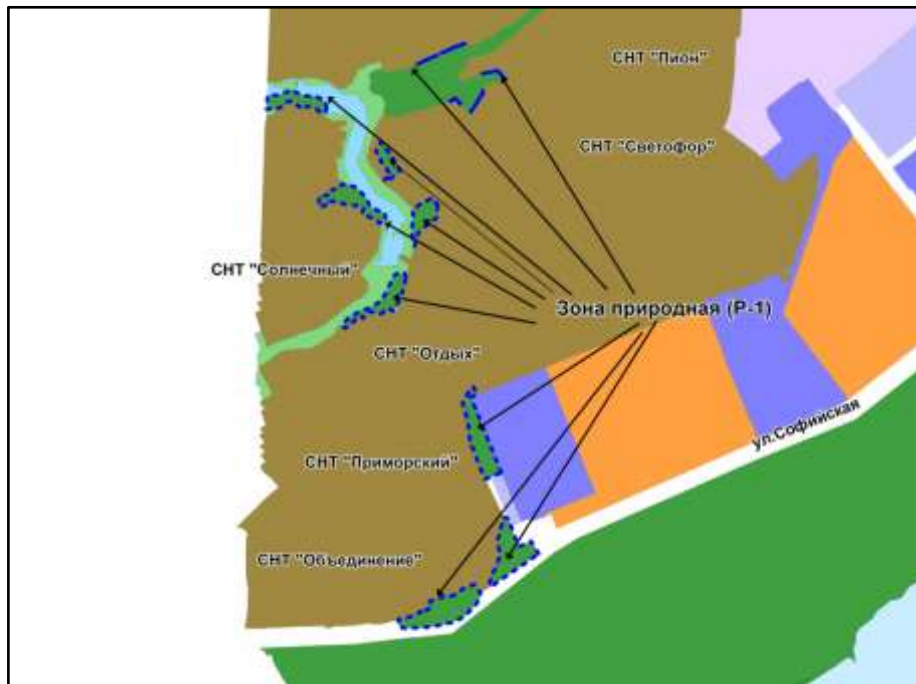

Приложение 10
к решению Совета депутатов
города Новосибирска
от _____ № _____

Фрагмент карты градостроительного зонирования территории города Новосибирска

Масштаб 1 : 20000