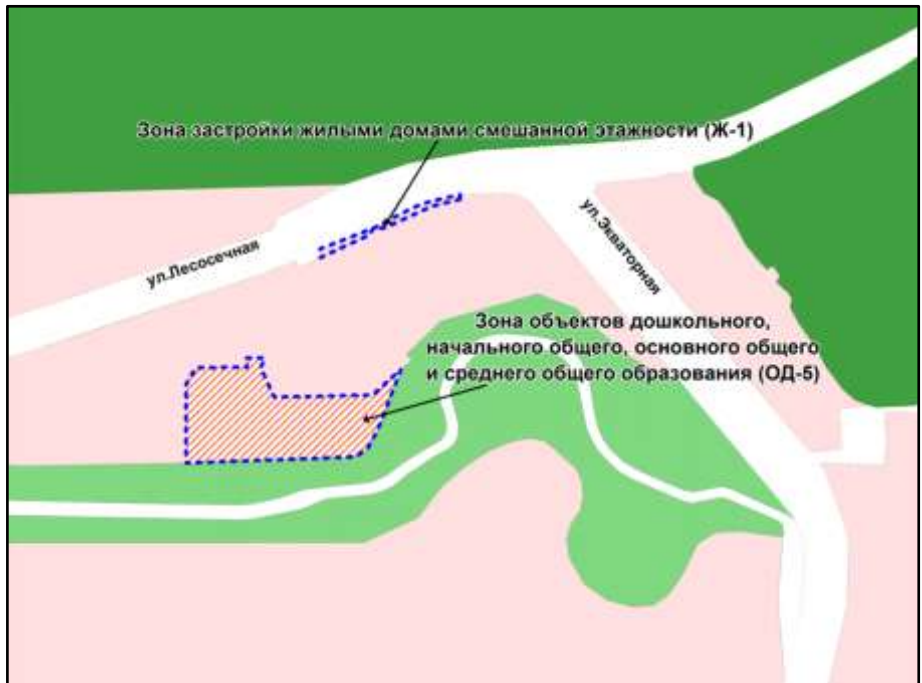

Фрагмент карты градостроительного зонирования территории города Новосибирска

Масштаб 1 : 7000

---

Приложение 3  
к решению Совета депутатов  
города Новосибирска  
от \_\_\_\_\_ № \_\_\_\_\_

Фрагмент карты градостроительного зонирования территории города Новосибирска