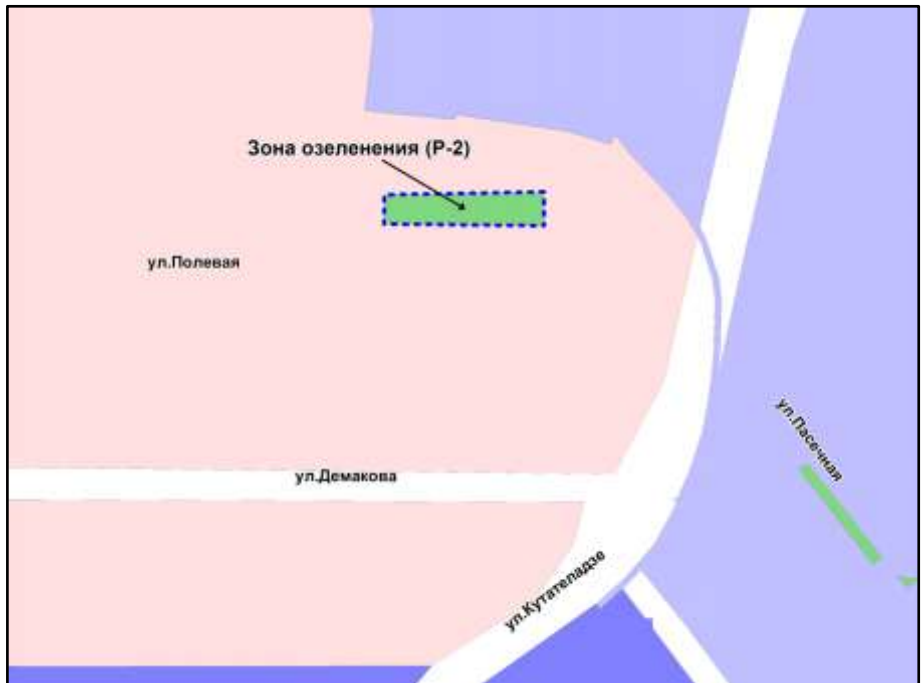

Приложение 1  
к решению Совета депутатов  
города Новосибирска  
от \_\_\_\_\_ № \_\_\_\_\_

Фрагмент карты градостроительного зонирования территории города Новосибирска

Масштаб 1 : 7000

---

Приложение 2  
к решению Совета депутатов  
города Новосибирска  
от \_\_\_\_\_ № \_\_\_\_\_