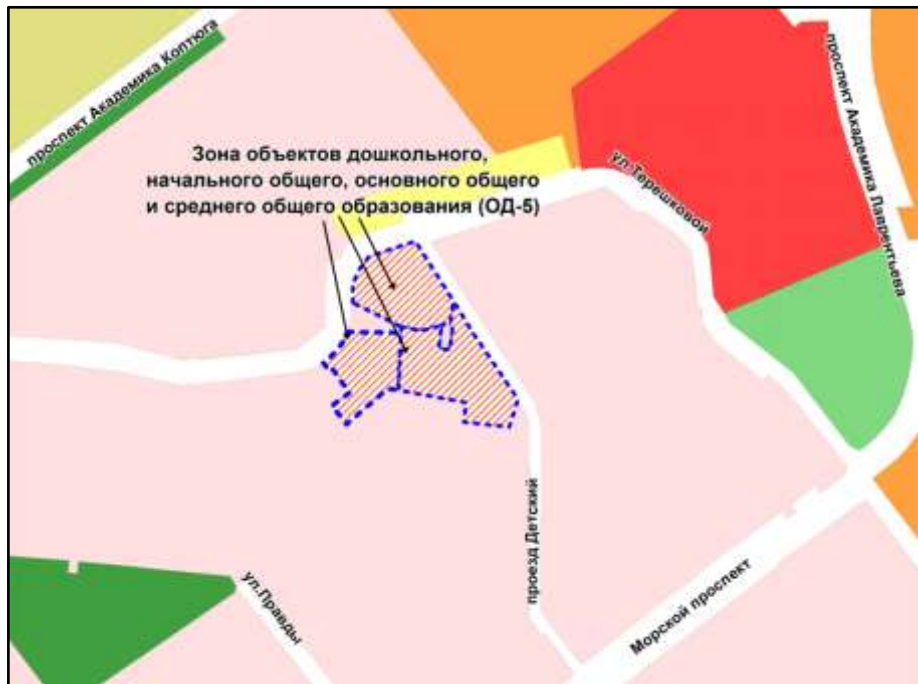

Фрагмент карты градостроительного зонирования территории города Новосибирска

Масштаб 1 : 10000

---

Приложение 15  
к решению Совета депутатов  
города Новосибирска  
от \_\_\_\_\_ № \_\_\_\_\_

Фрагмент карты градостроительного зонирования территории города Новосибирска