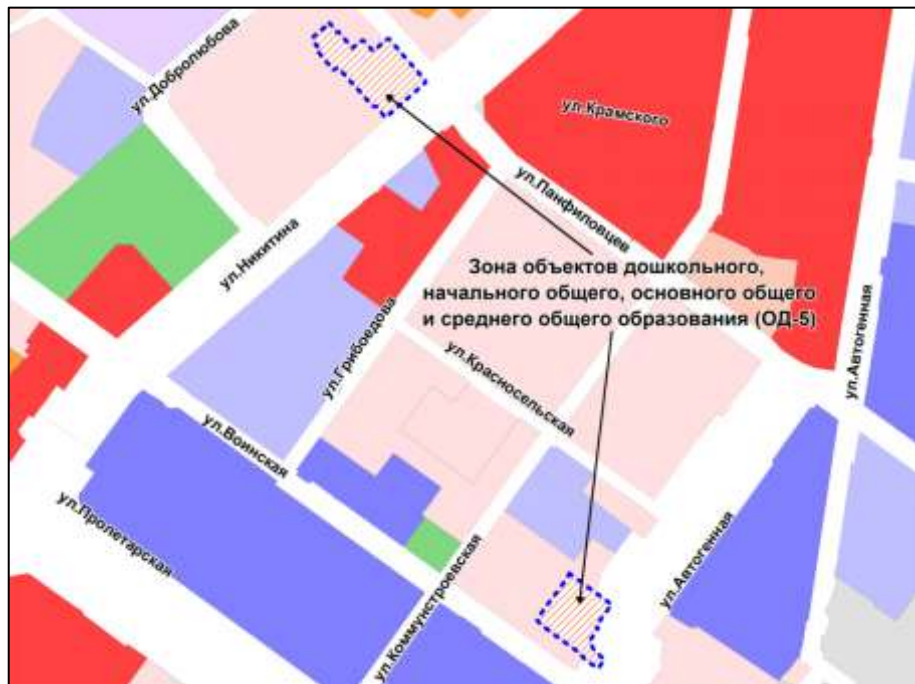

Приложение 94
к решению Совета депутатов
города Новосибирска
от _____ № _____

Фрагмент карты градостроительного зонирования территории города Новосибирска

Масштаб 1 : 10000