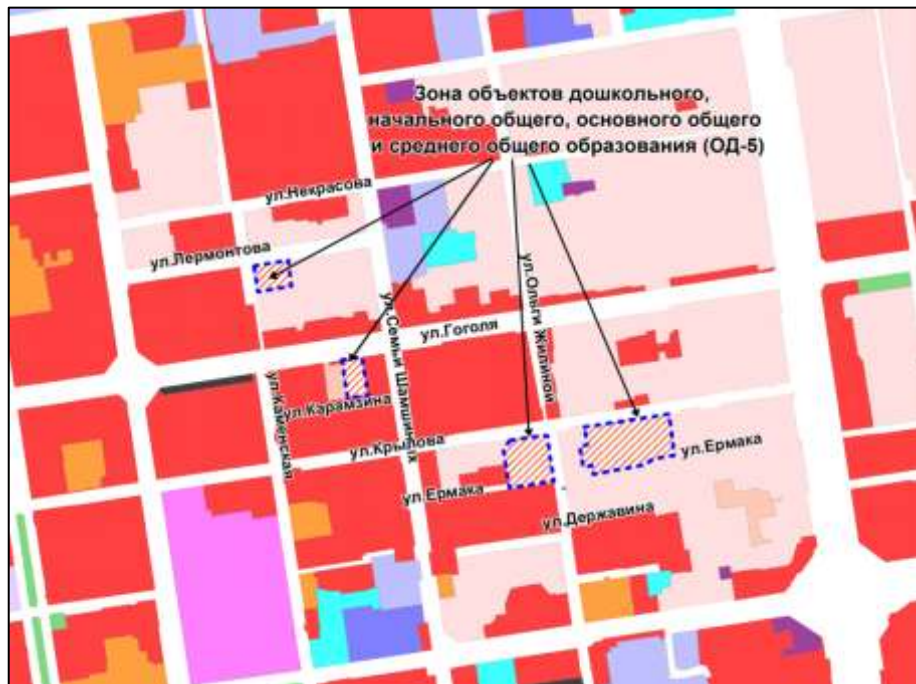

---

Фрагмент карты градостроительного зонирования территории города Новосибирска

Масштаб 1 : 7000

---

Приложение 66  
к решению Совета депутатов  
города Новосибирска  
от \_\_\_\_\_ № \_\_\_\_\_

Фрагмент карты градостроительного зонирования территории города Новосибирска