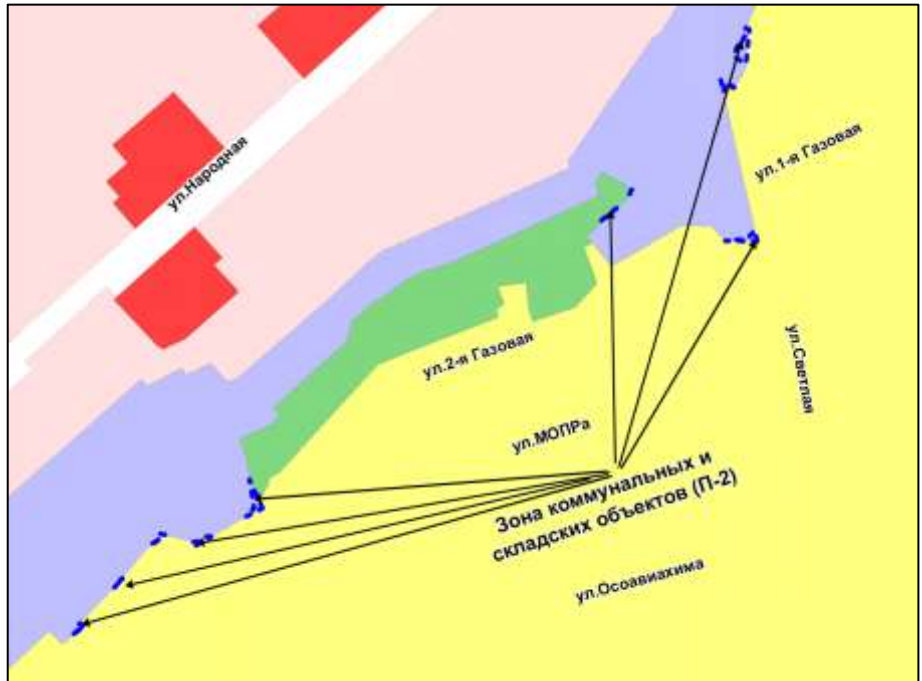

Фрагмент карты градостроительного зонирования территории города Новосибирска

Масштаб 1 : 2500

---

Приложение 11  
к решению Совета депутатов  
города Новосибирска  
от \_\_\_\_\_ № \_\_\_\_\_

Фрагмент карты градостроительного зонирования территории города Новосибирска