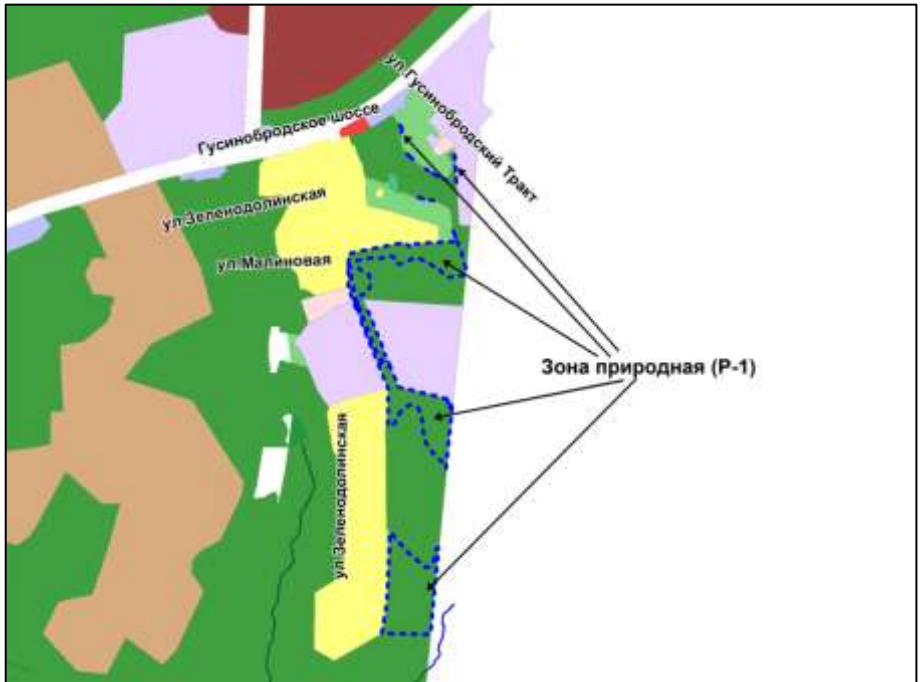

Фрагмент карты градостроительного зонирования территории города Новосибирска

Масштаб 1 : 15000

---

Приложение 39  
к решению Совета депутатов  
города Новосибирска  
от \_\_\_\_\_ № \_\_\_\_\_

Фрагмент карты градостроительного зонирования территории города Новосибирска