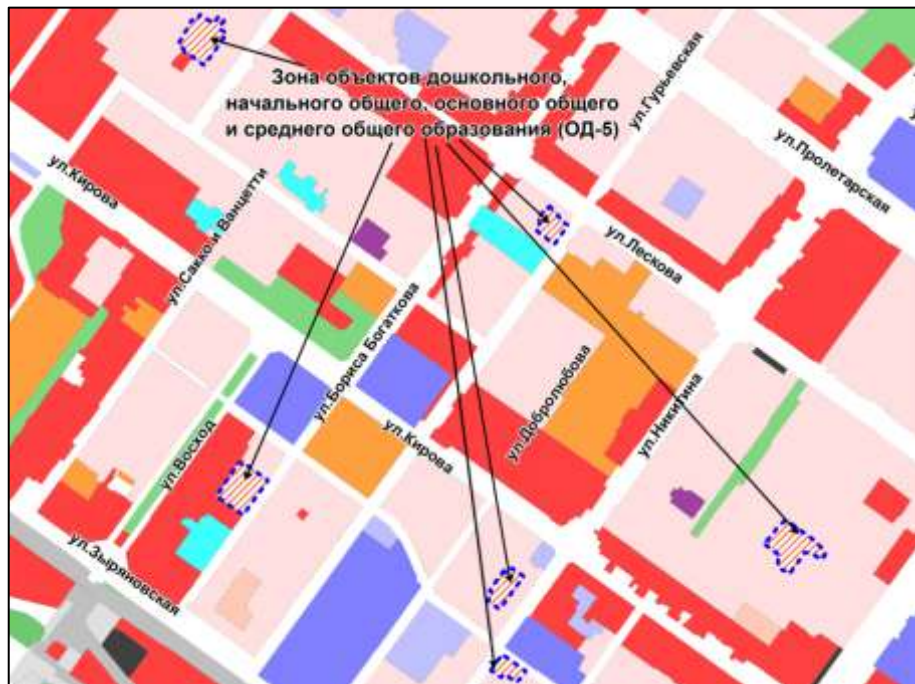

Фрагмент карты градостроительного зонирования территории города Новосибирска

Масштаб 1 : 20000