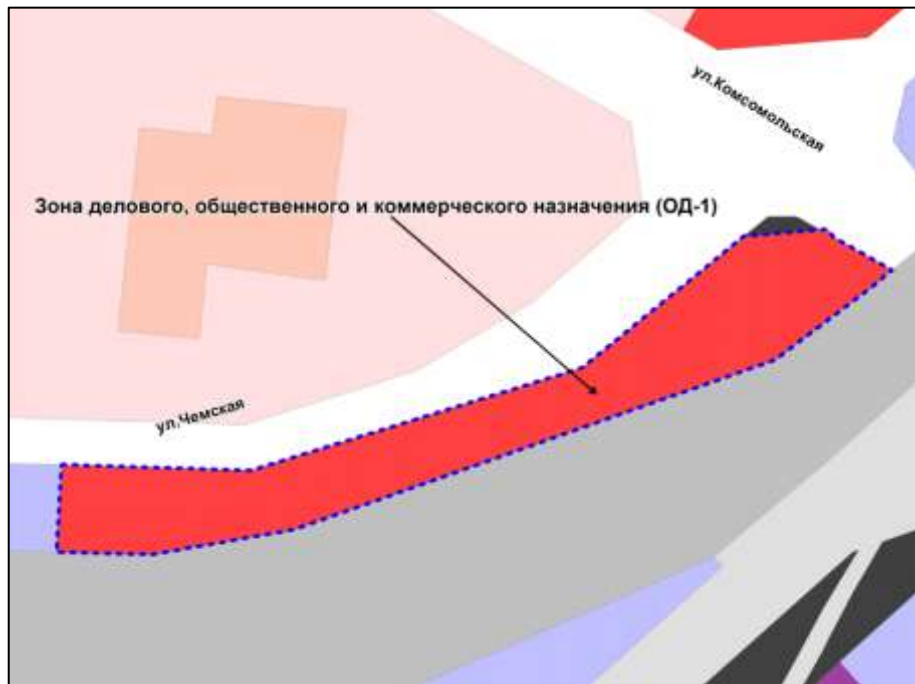

Приложение 131
к решению Совета депутатов
города Новосибирска
от _____ № _____

Фрагмент карты градостроительного зонирования территории города Новосибирска

Масштаб 1 : 5000