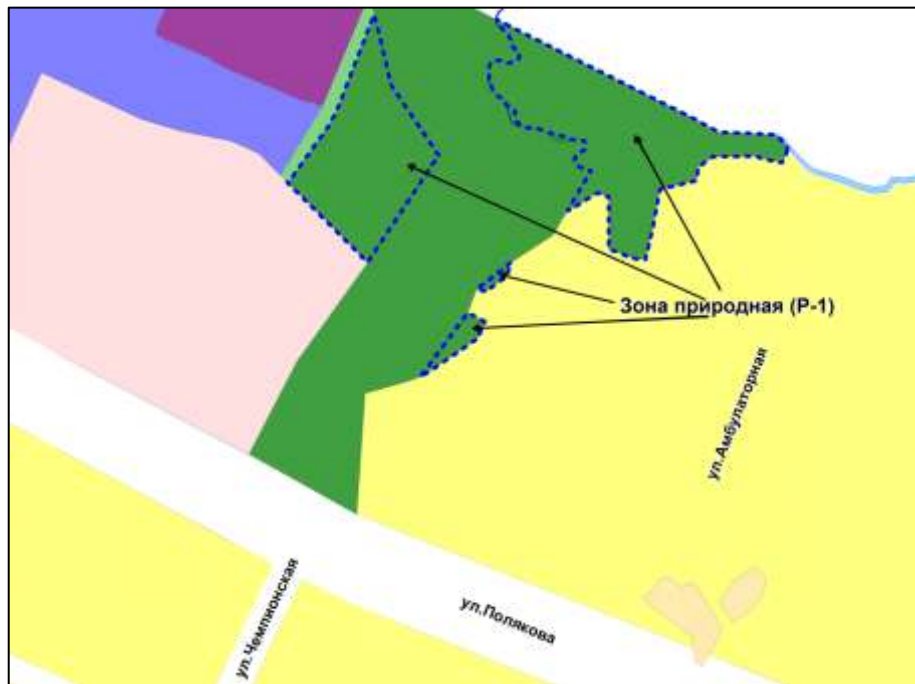

Приложение 41
к решению Совета депутатов
города Новосибирска
от _____ № _____

Фрагмент карты градостроительного зонирования территории города Новосибирска

Масштаб 1 : 7000