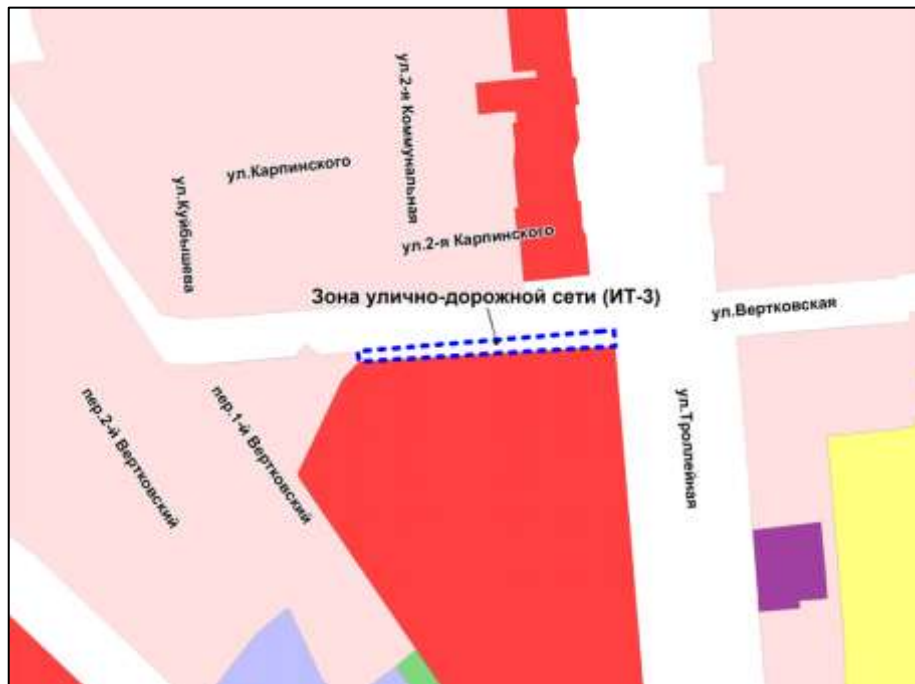

---

Фрагмент карты градостроительного зонирования территории города Новосибирска

Масштаб 1 : 10000

---

Приложение 29  
к решению Совета депутатов  
города Новосибирска  
от \_\_\_\_\_ № \_\_\_\_\_

Фрагмент карты градостроительного зонирования территории города Новосибирска