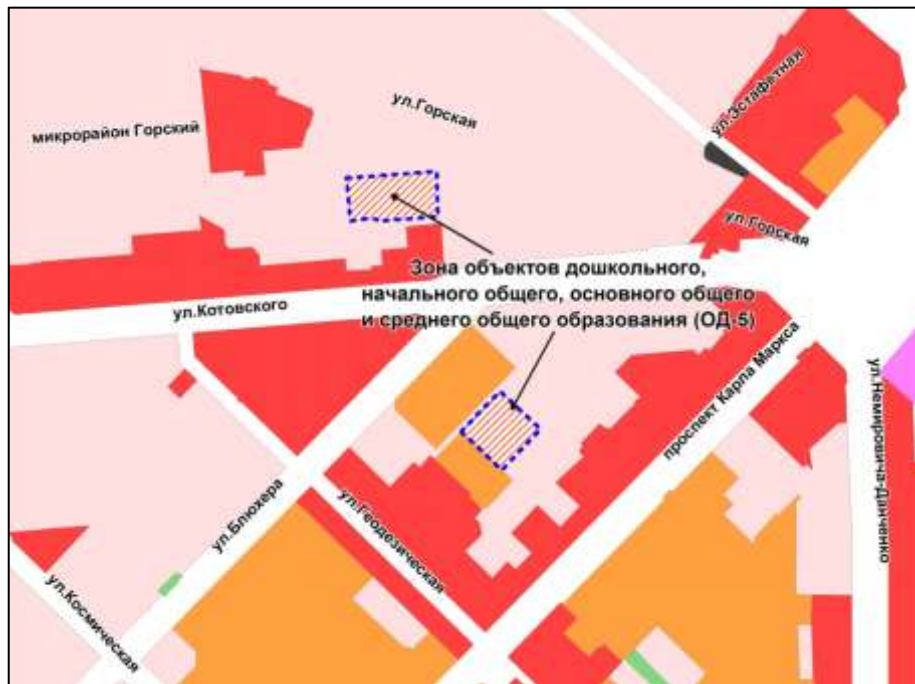

Приложение 125
к решению Совета депутатов
города Новосибирска
от _____ № _____

Фрагмент карты градостроительного зонирования территории города Новосибирска

Масштаб 1 : 10000