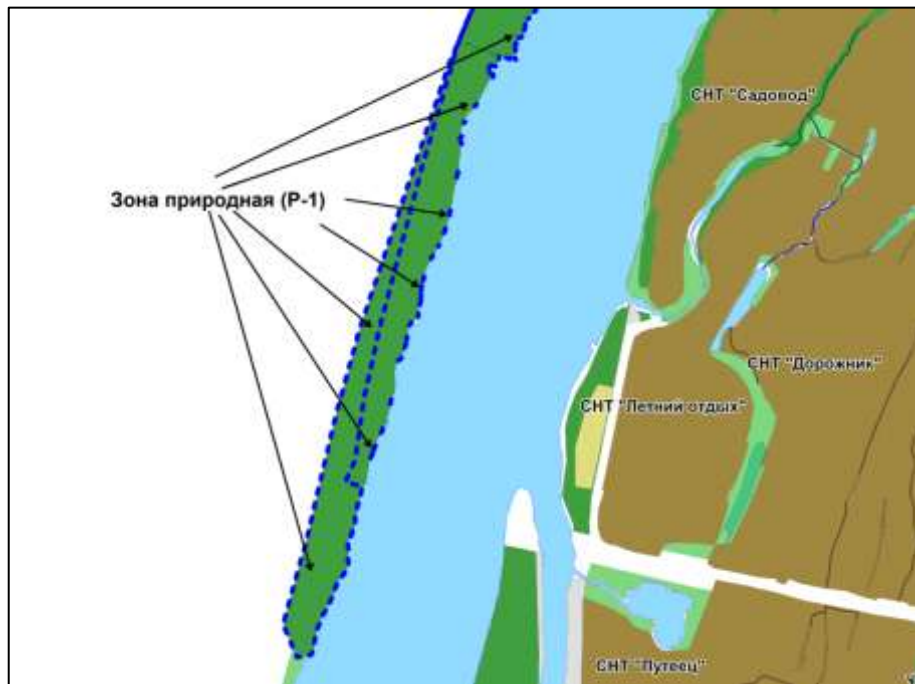

Приложение 40
к решению Совета депутатов
города Новосибирска
от _____ № _____

Фрагмент карты градостроительного зонирования территории города Новосибирска

Масштаб 1 : 30000