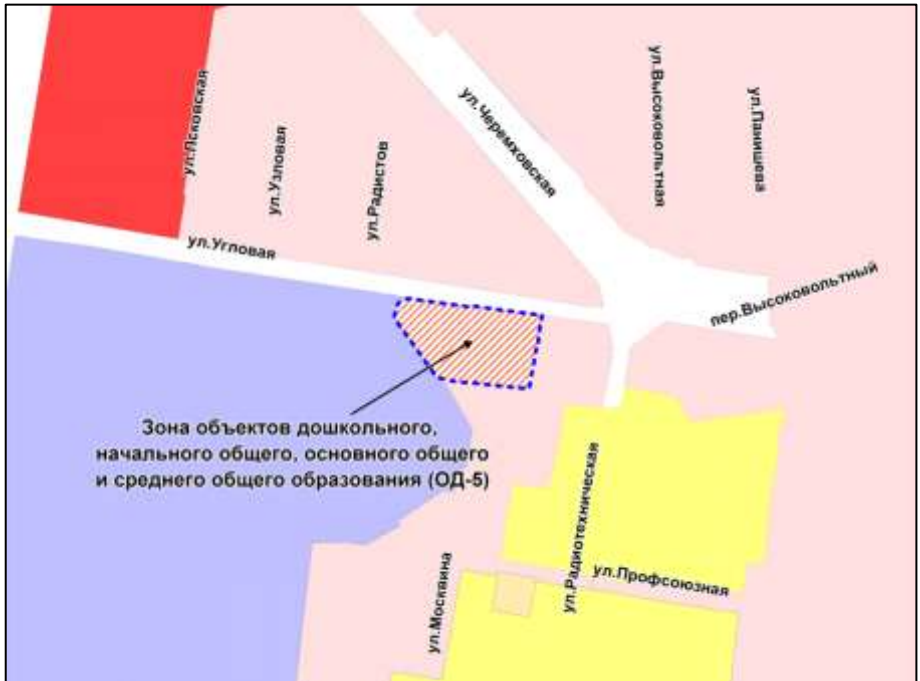

Приложение 103
к решению Совета депутатов
города Новосибирска
от _____ № _____

Фрагмент карты градостроительного зонирования территории города Новосибирска

Масштаб 1 : 5000