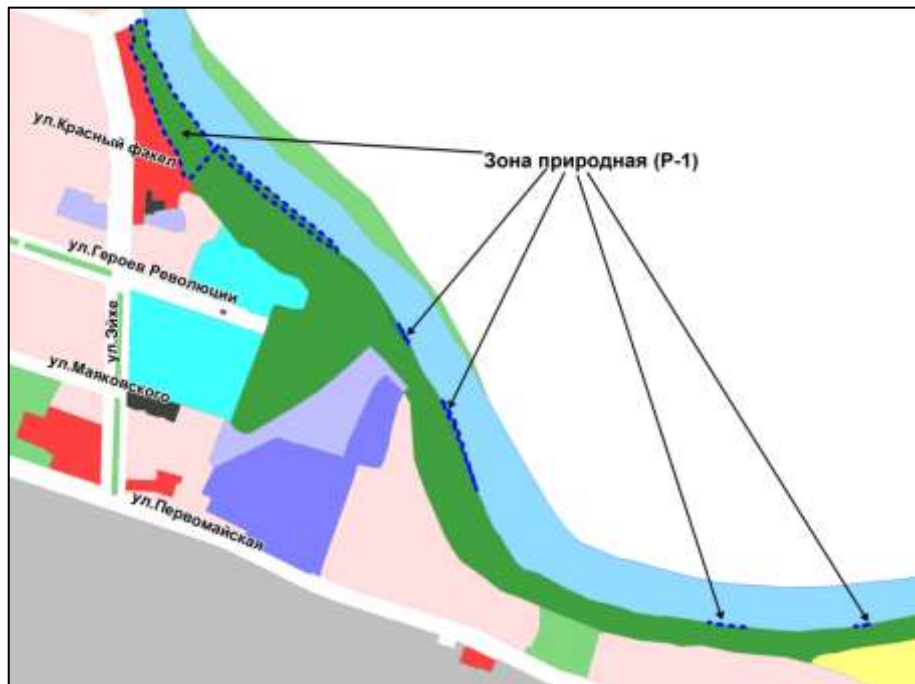

Фрагмент карты градостроительного зонирования территории города Новосибирска

Масштаб 1 : 15000