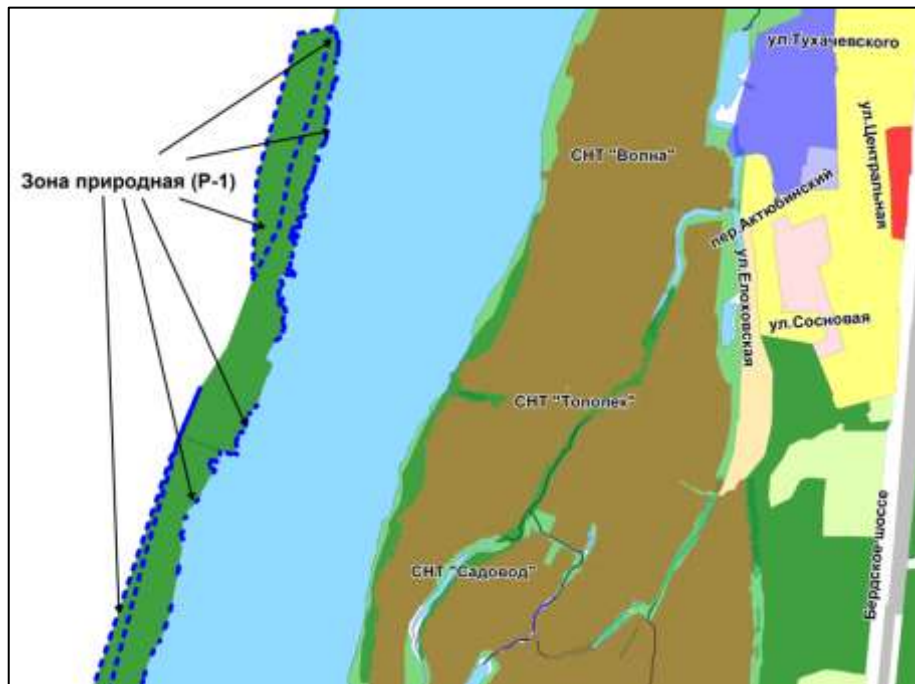

Приложение 37
к решению Совета депутатов
города Новосибирска
от _____ № _____

Фрагмент карты градостроительного зонирования территории города Новосибирска

Масштаб 1 : 30000