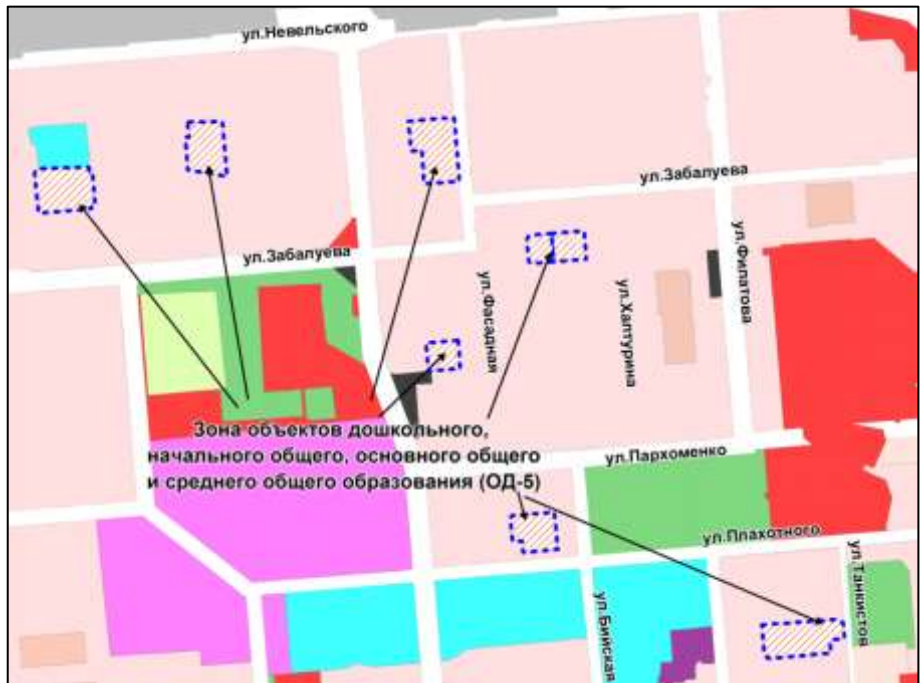

Приложение 121
к решению Совета депутатов
города Новосибирска
от _____ № _____

Фрагмент карты градостроительного зонирования территории города Новосибирска

Масштаб 1 : 15000