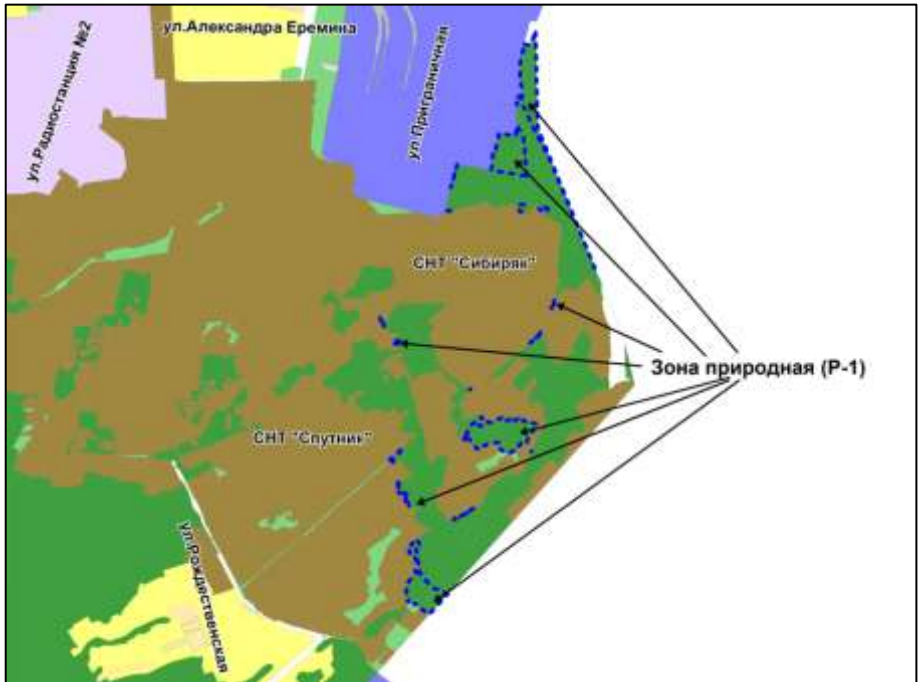

Приложение 35
к решению Совета депутатов
города Новосибирска
от _____ № _____

Фрагмент карты градостроительного зонирования территории города Новосибирска

Масштаб 1 : 40000