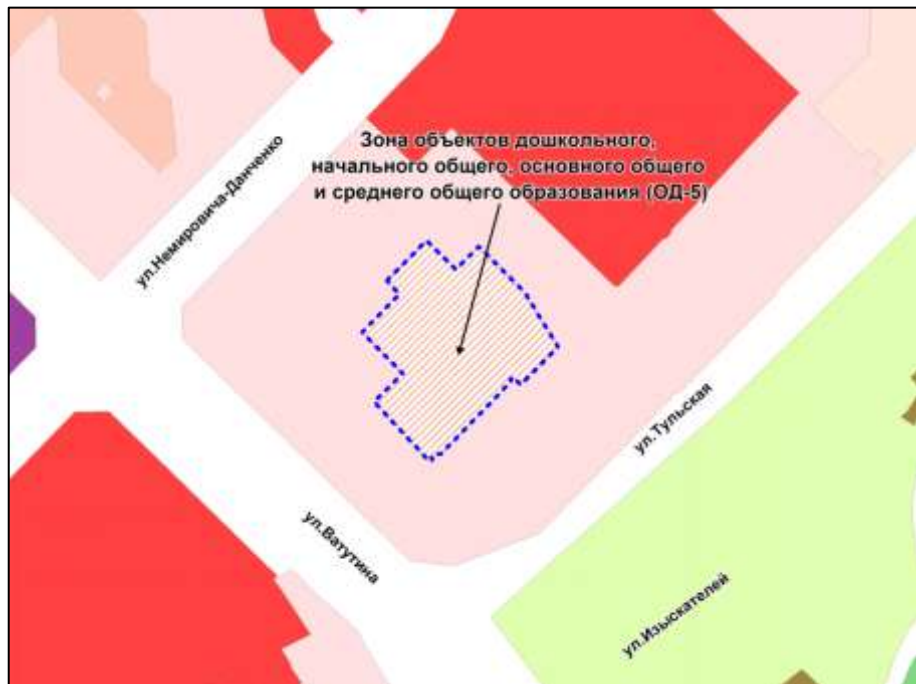

Фрагмент карты градостроительного зонирования территории города Новосибирска

Масштаб 1 : 5000