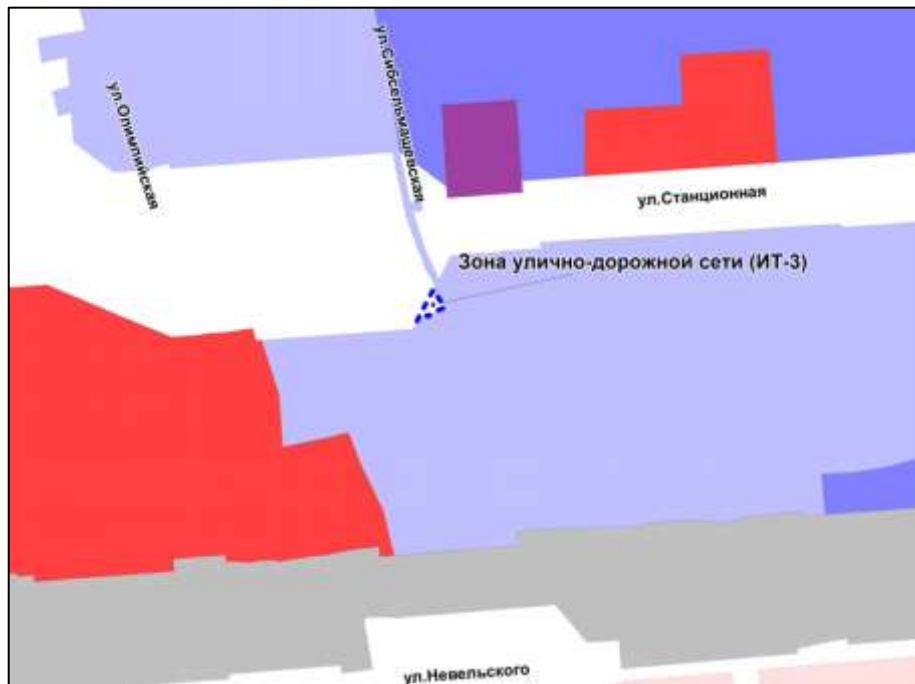

Приложение 1  
к решению Совета депутатов  
города Новосибирска  
от \_\_\_\_\_ № \_\_\_\_\_

Фрагмент карты градостроительного зонирования территории города Новосибирска

Масштаб 1 : 7000

---

Приложение 2  
к решению Совета депутатов  
города Новосибирска  
от \_\_\_\_\_ № \_\_\_\_\_