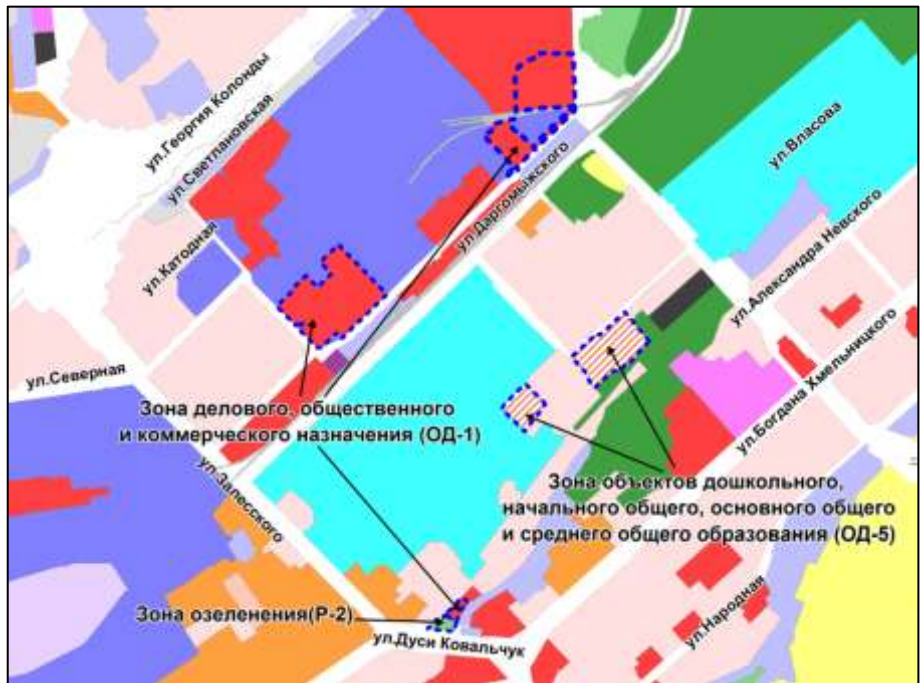

Приложение 44
к решению Совета депутатов
города Новосибирска
от _____ № _____

Фрагмент карты градостроительного зонирования территории города Новосибирска

Масштаб 1 : 20000