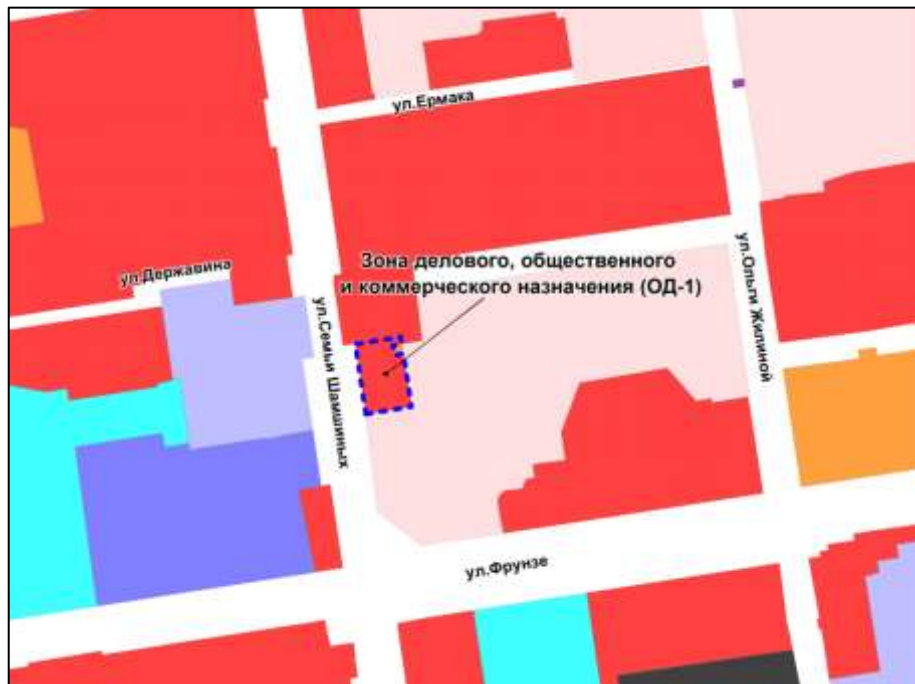

Приложение 31
к решению Совета депутатов
города Новосибирска
от _____ № _____

Фрагмент карты градостроительного зонирования территории города Новосибирска

Масштаб 1 : 5000