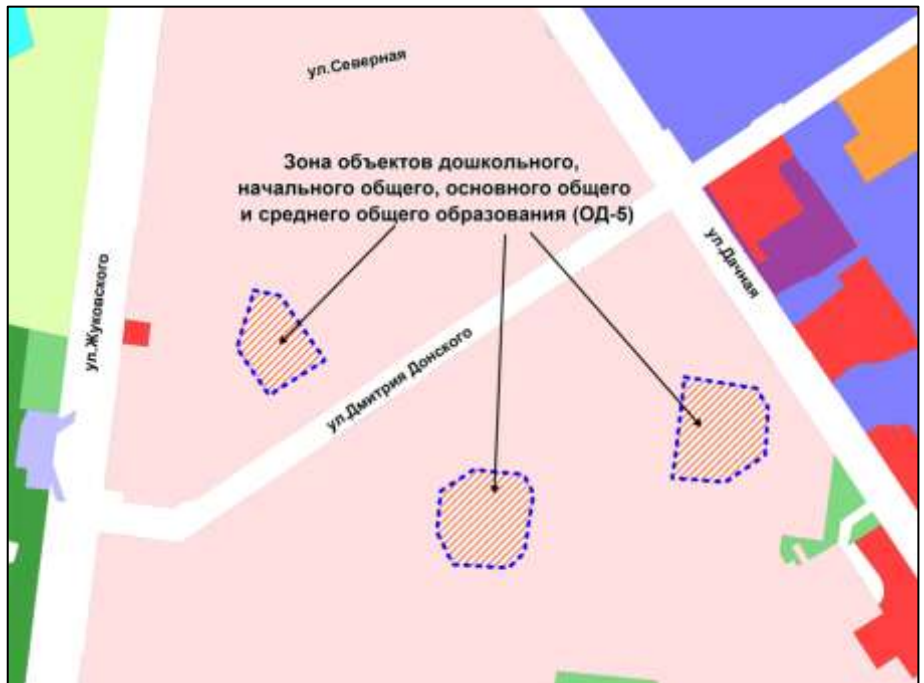

Фрагмент карты градостроительного зонирования территории города Новосибирска

Масштаб 1 : 7000