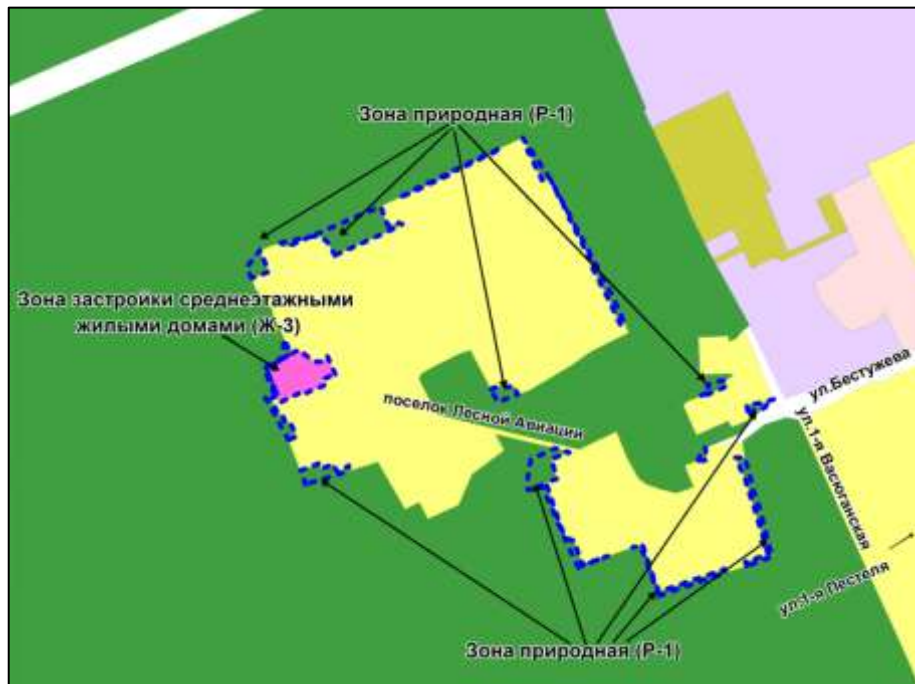

Приложение 25
к решению Совета депутатов
города Новосибирска
от _____ № _____

Фрагмент карты градостроительного зонирования территории города Новосибирска

Масштаб 1 : 10000