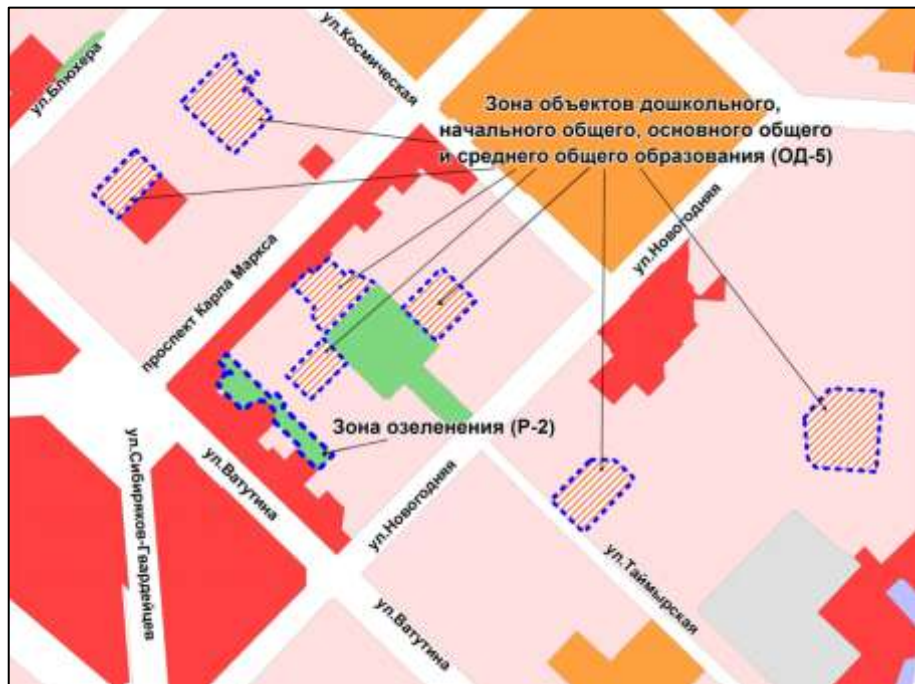

Фрагмент карты градостроительного зонирования территории города Новосибирска

Масштаб 1 : 10000