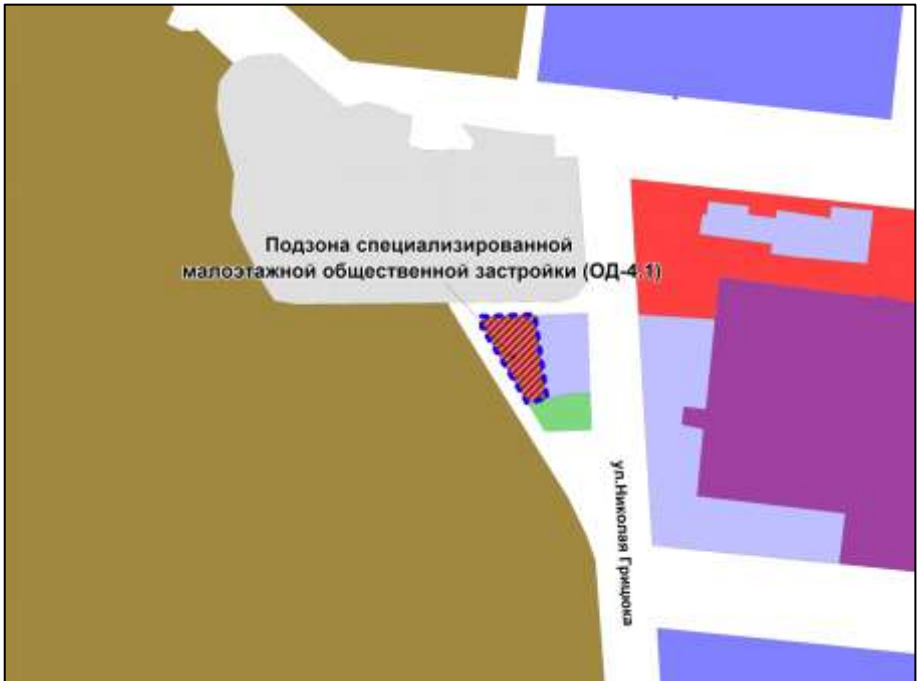

Фрагмент карты градостроительного зонирования территории города Новосибирска

Масштаб 1 : 7000

---

Приложение 3  
к решению Совета депутатов  
города Новосибирска  
от \_\_\_\_\_ № \_\_\_\_\_

Фрагмент карты градостроительного зонирования территории города Новосибирска