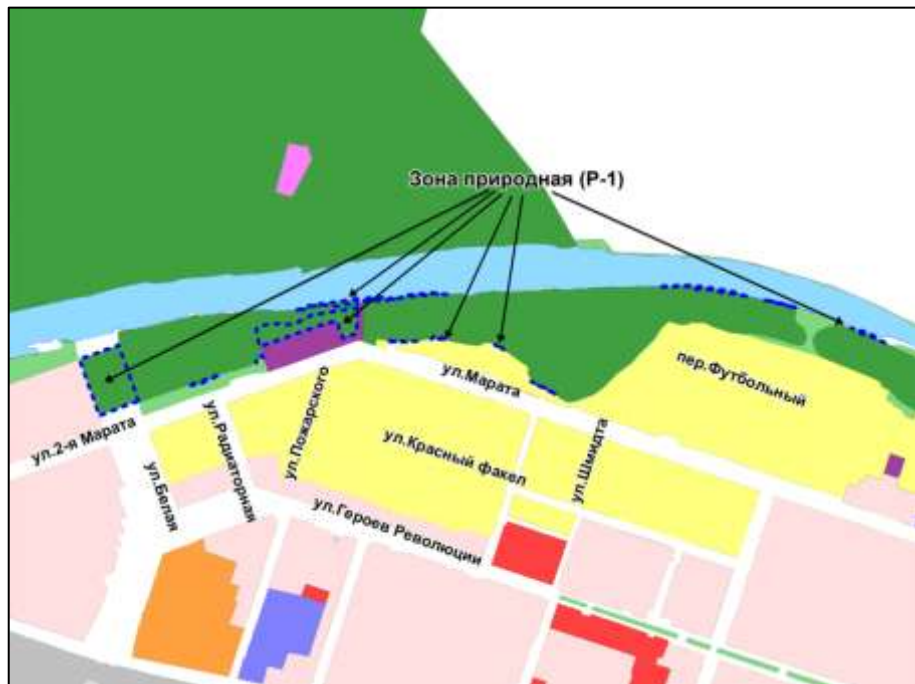

---

Приложение 35  
к решению Совета депутатов  
города Новосибирска  
от \_\_\_\_\_ № \_\_\_\_\_

Фрагмент карты градостроительного зонирования территории города Новосибирска

Масштаб 1 : 40000

---

Фрагмент карты градостроительного зонирования территории города Новосибирска