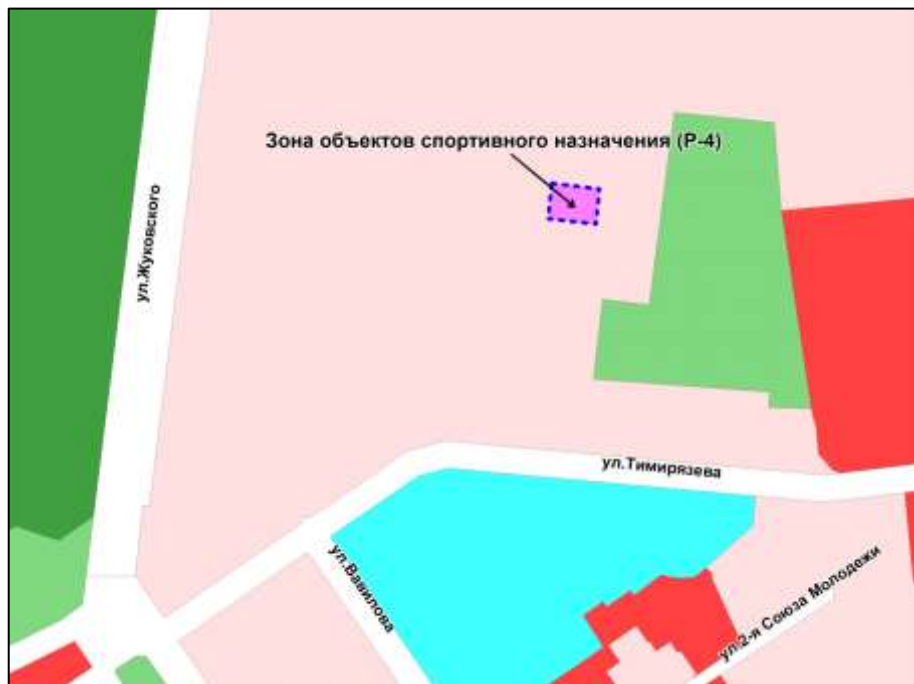

Фрагмент карты градостроительного зонирования территории города Новосибирска

Масштаб 1 : 10000

---

Приложение 102  
к решению Совета депутатов  
города Новосибирска  
от \_\_\_\_\_ № \_\_\_\_\_

Фрагмент карты градостроительного зонирования территории города Новосибирска