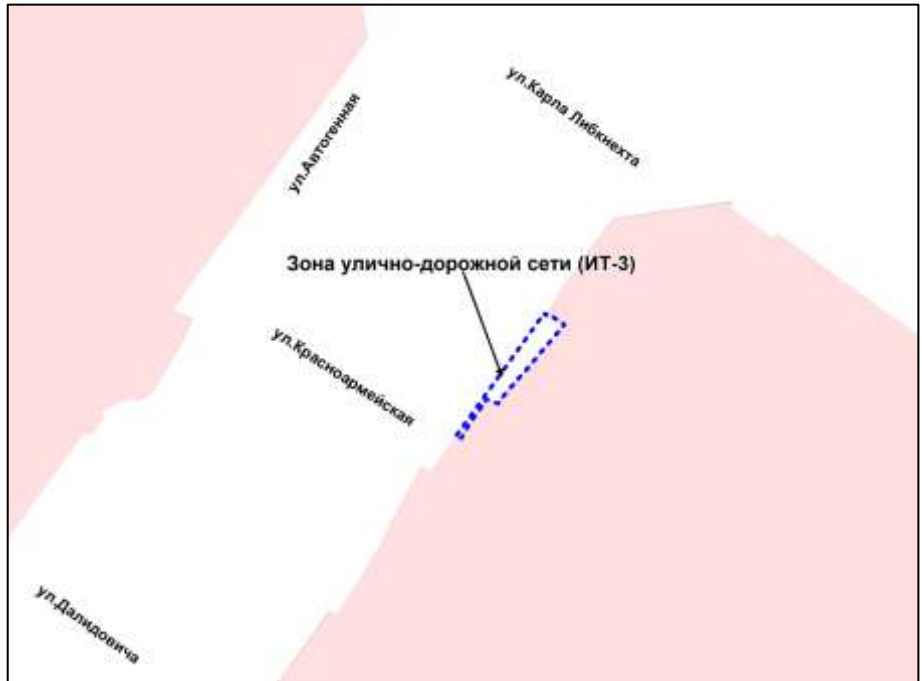

Приложение 12
к решению Совета депутатов
города Новосибирска
от _____ № _____

Фрагмент карты градостроительного зонирования территории города Новосибирска

Масштаб 1 : 2500