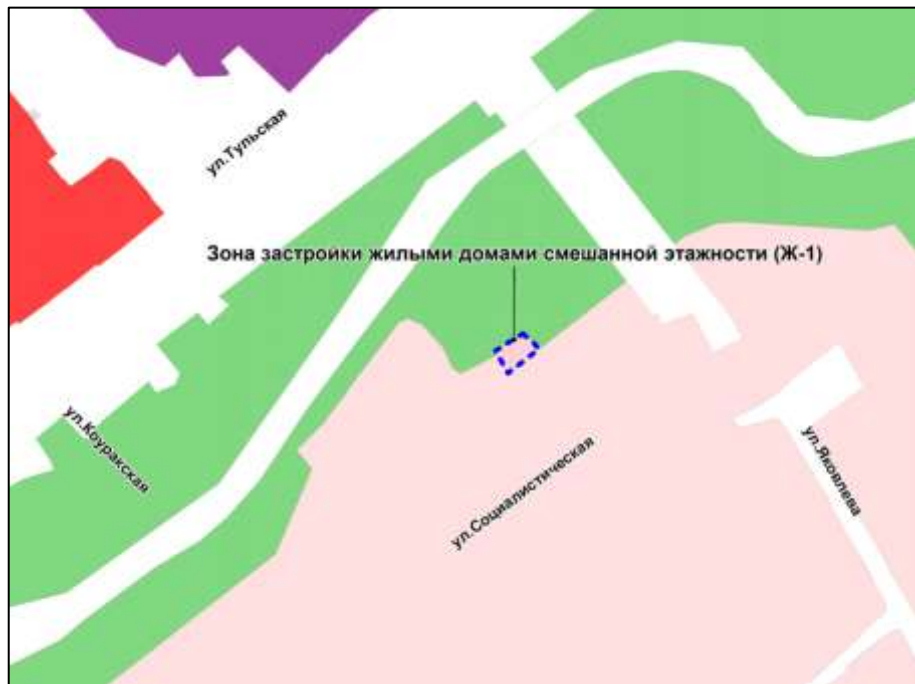

Приложение 54
к решению Совета депутатов
города Новосибирска
от _____ № _____

Фрагмент карты градостроительного зонирования территории города Новосибирска

Масштаб 1 : 5000