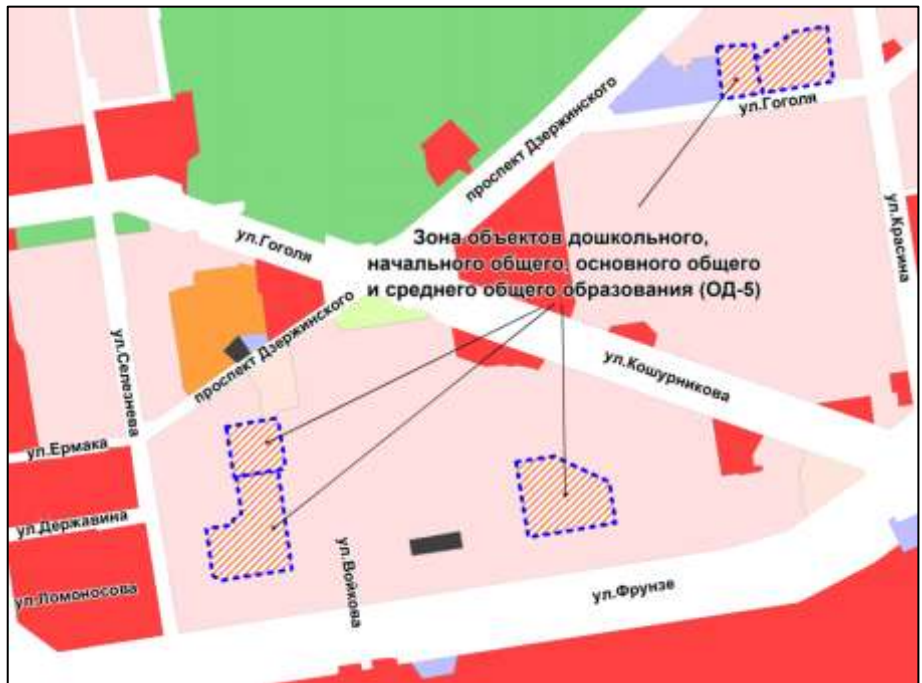

Фрагмент карты градостроительного зонирования территории города Новосибирска

Масштаб 1 : 10000