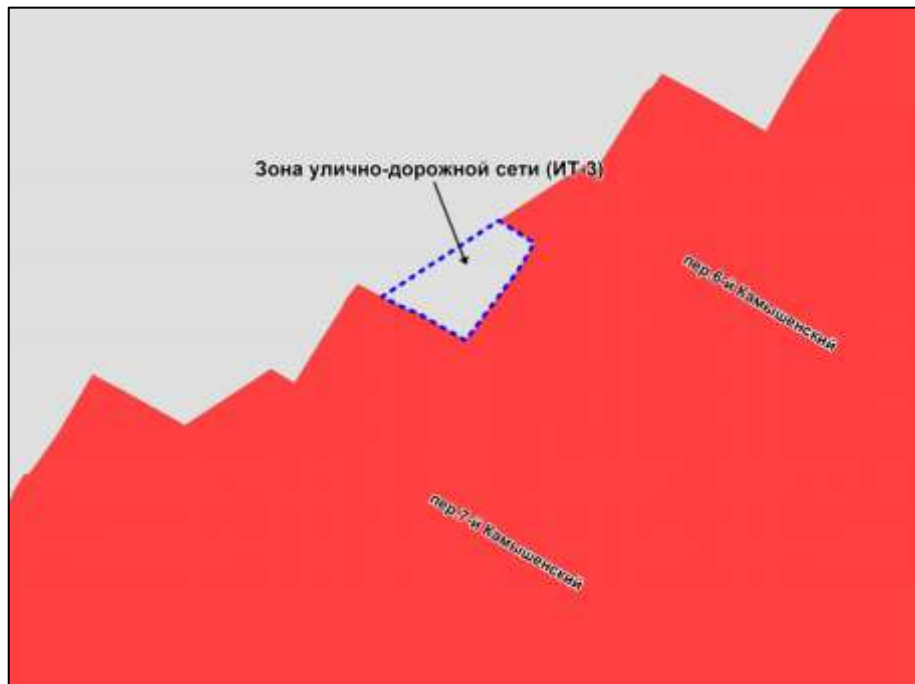

Приложение 23
к решению Совета депутатов
города Новосибирска
от _____ № _____

Фрагмент карты градостроительного зонирования территории города Новосибирска

Масштаб 1 : 1250