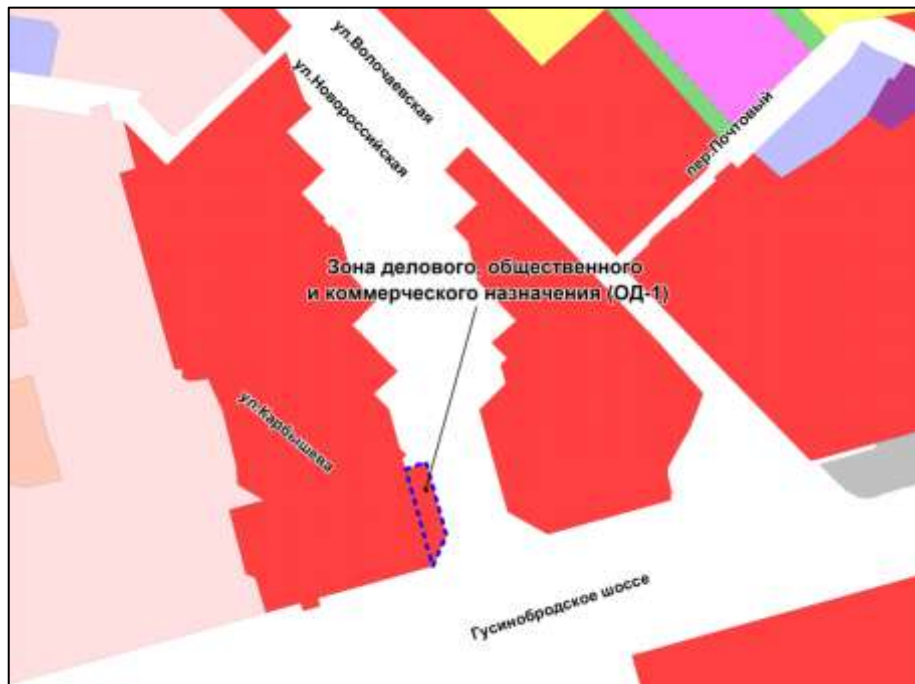

Фрагмент карты градостроительного зонирования территории города Новосибирска

Масштаб 1 : 7000

---

Приложение 19  
к решению Совета депутатов  
города Новосибирска  
от \_\_\_\_\_ № \_\_\_\_\_

Фрагмент карты градостроительного зонирования территории города Новосибирска