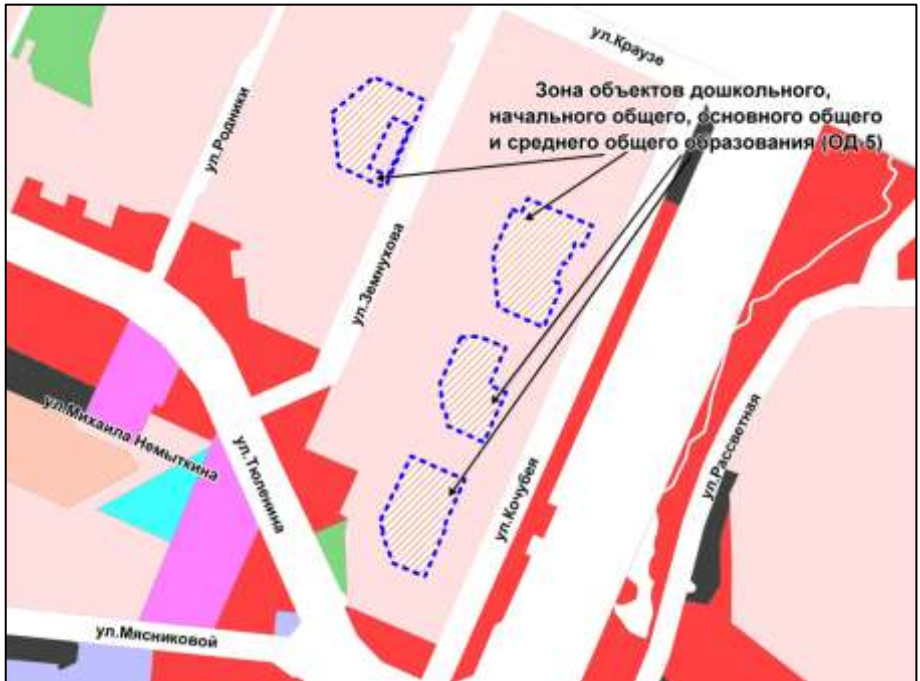

Приложение 87
к решению Совета депутатов
города Новосибирска
от _____ № _____

Фрагмент карты градостроительного зонирования территории города Новосибирска

Масштаб 1 : 10000