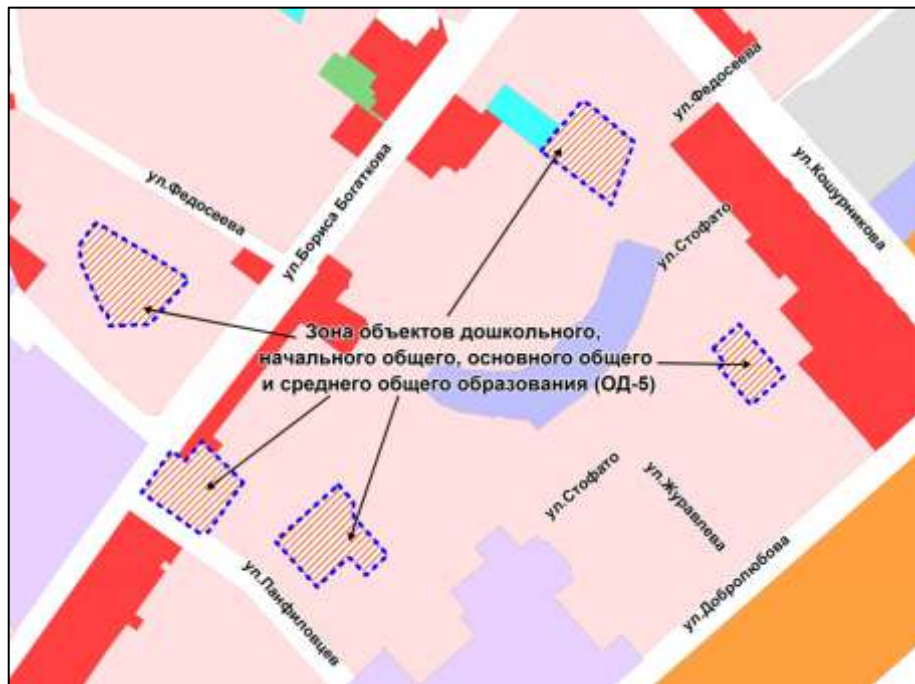

Приложение 101
к решению Совета депутатов
города Новосибирска
от _____ № _____

Фрагмент карты градостроительного зонирования территории города Новосибирска

Масштаб 1 : 10000