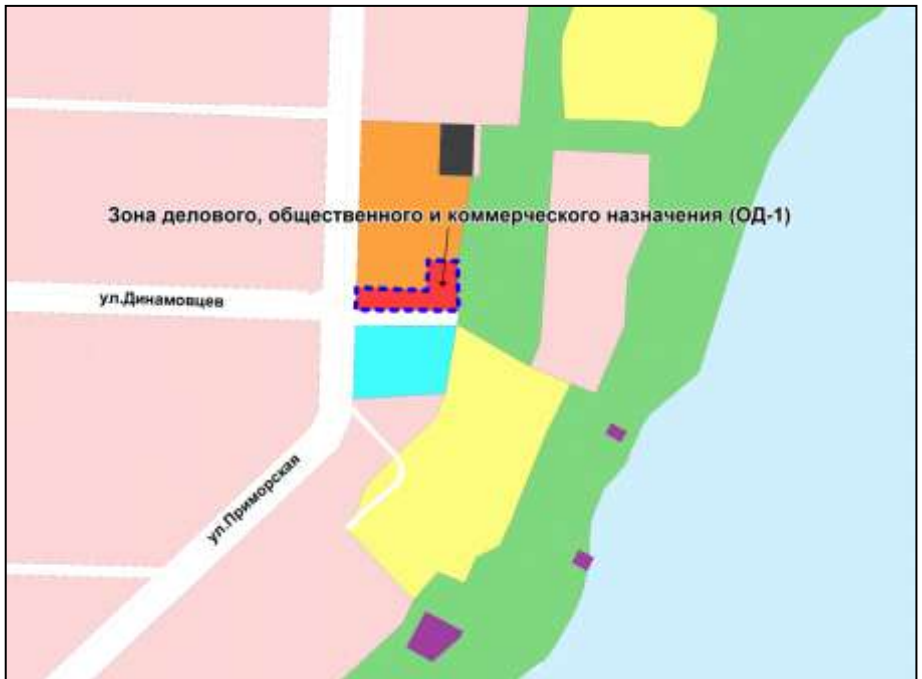

Фрагмент карты градостроительного зонирования территории города Новосибирска

Масштаб 1 : 5000

---

Приложение 6  
к решению Совета депутатов  
города Новосибирска  
от 02.12.2015 № 94

Фрагмент карты градостроительного зонирования территории города Новосибирска