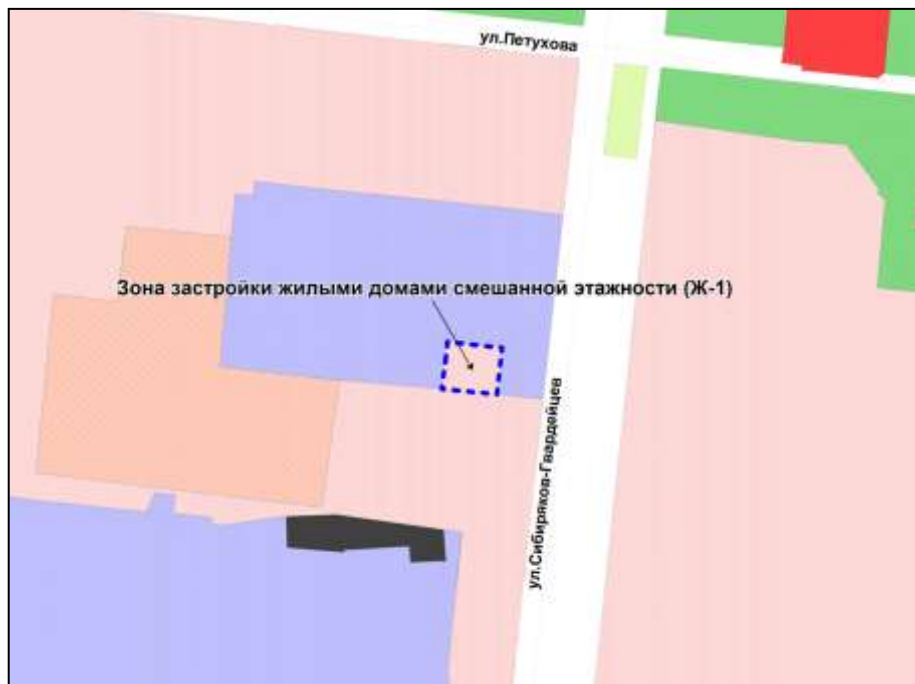

Фрагмент карты градостроительного зонирования территории города Новосибирска

Масштаб 1 : 12500

---

Приложение 9  
к решению Совета депутатов  
города Новосибирска  
от 02.12.2015 № 94

Фрагмент карты градостроительного зонирования территории города Новосибирска