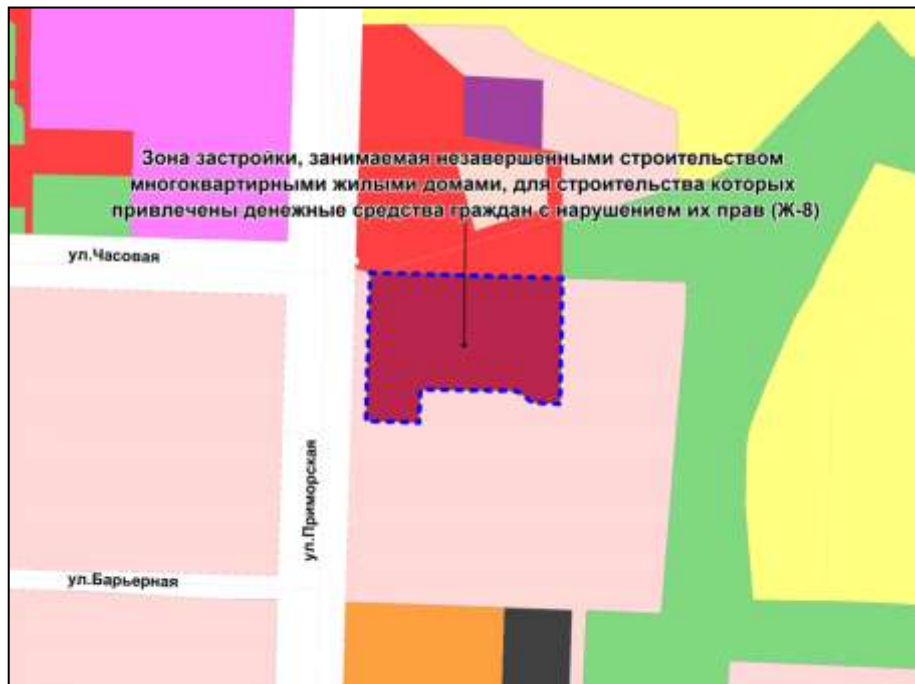

Приложение 105
к решению Совета депутатов
города Новосибирска
от 02.12.2015 № 94

Фрагмент карты градостроительного зонирования территории города Новосибирска

Масштаб 1 : 5000