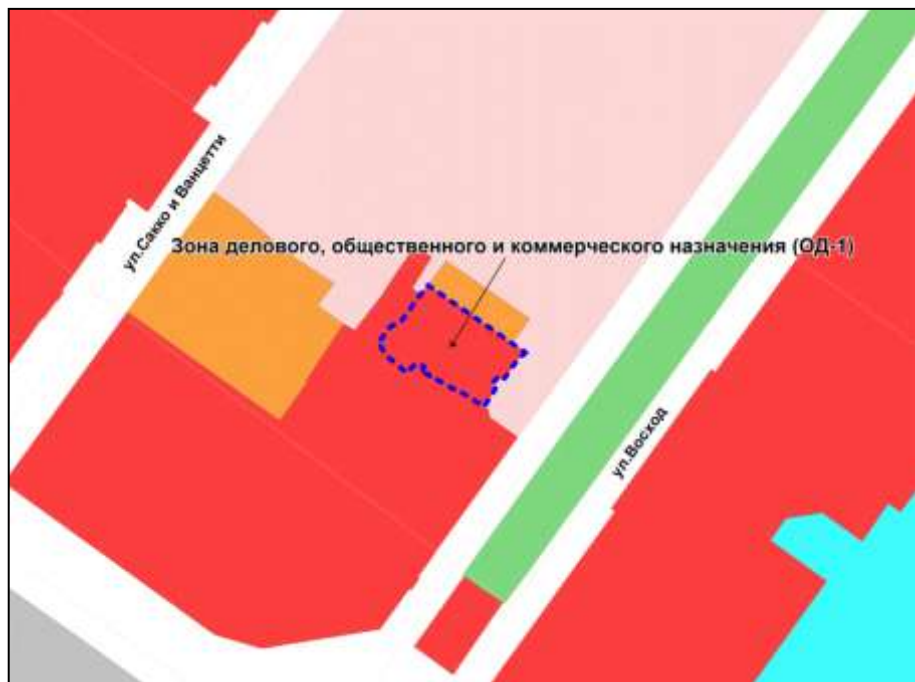

Фрагмент карты градостроительного зонирования территории города Новосибирска

Масштаб 1 : 2500

---

Приложение 26  
к решению Совета депутатов  
города Новосибирска  
от 02.12.2015 № 94

Фрагмент карты градостроительного зонирования территории города Новосибирска