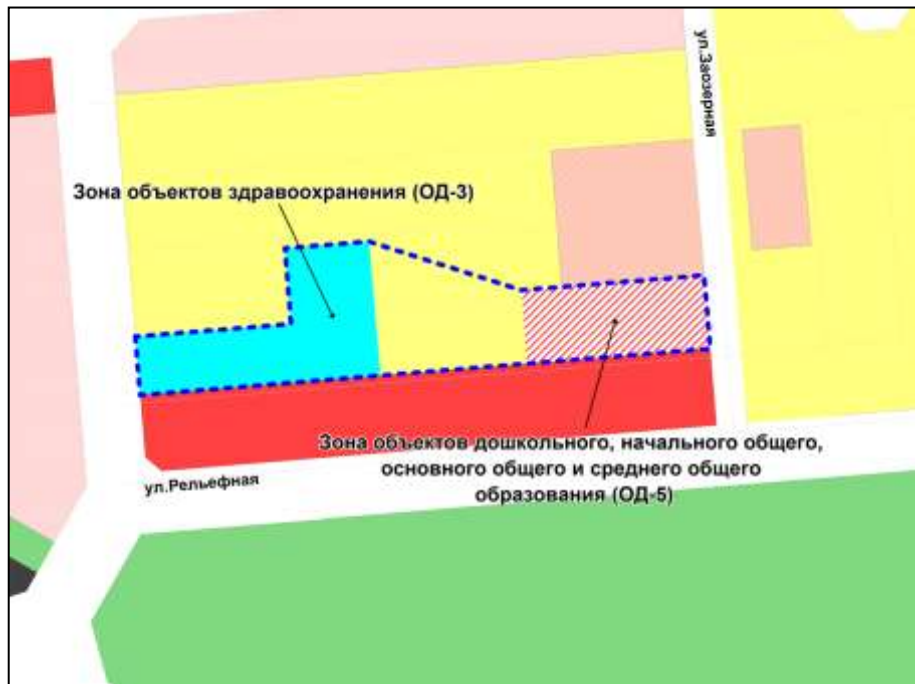

Приложение 49
к решению Совета депутатов
города Новосибирска
от 02.12.2015 № 94

Фрагмент карты градостроительного зонирования территории города Новосибирска

Масштаб 1 : 15000