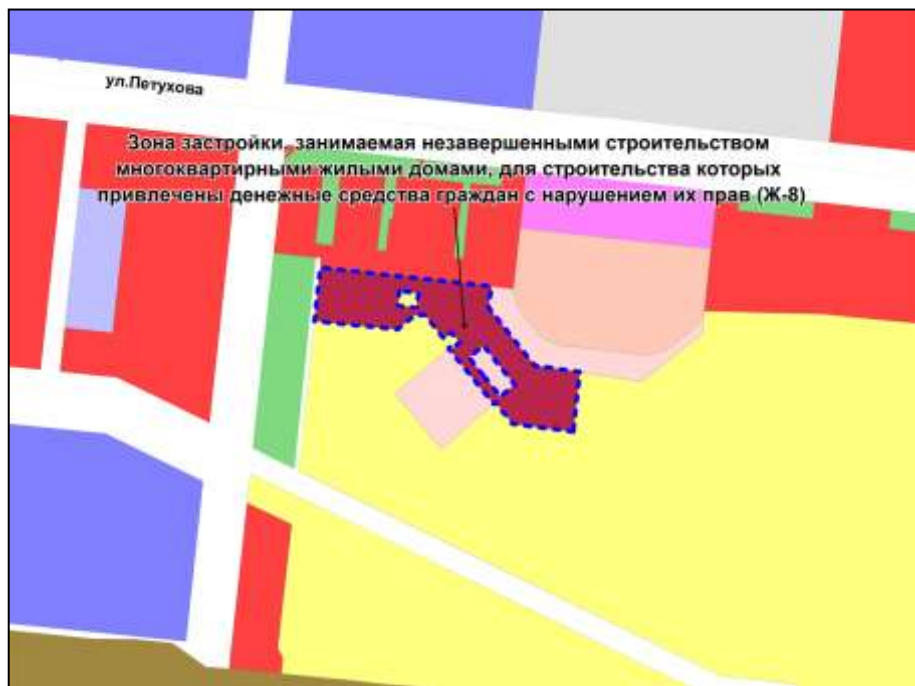

Приложение 75
к решению Совета депутатов
города Новосибирска
от 02.12.2015 № 94

Фрагмент карты градостроительного зонирования территории города Новосибирска

Масштаб 1 : 10000