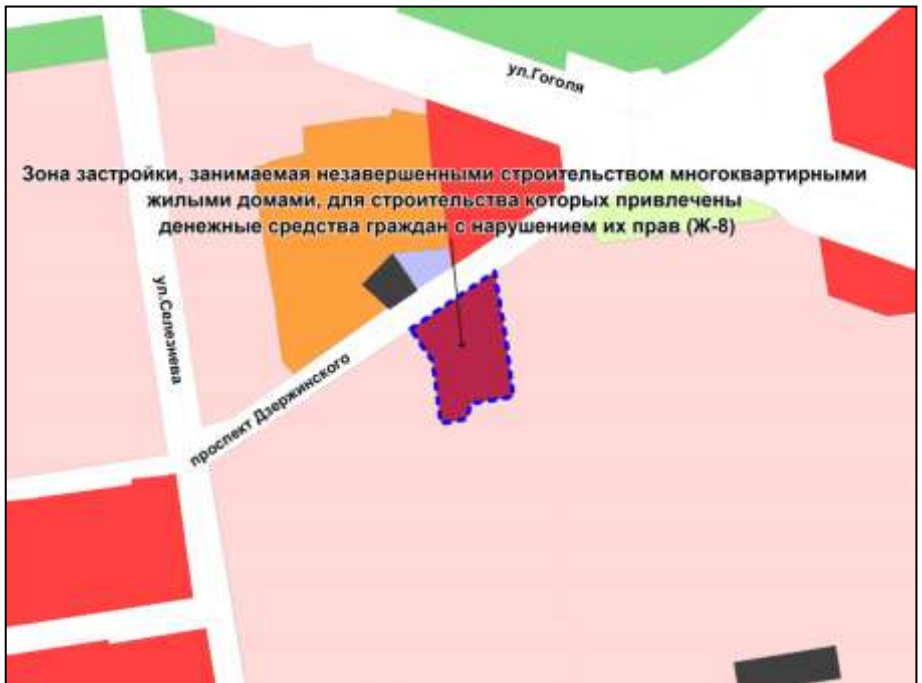

Фрагмент карты градостроительного зонирования территории города Новосибирска

Масштаб 1 : 10000

---

Приложение 76  
к решению Совета депутатов  
города Новосибирска  
от 02.12.2015 № 94

Фрагмент карты градостроительного зонирования территории города Новосибирска