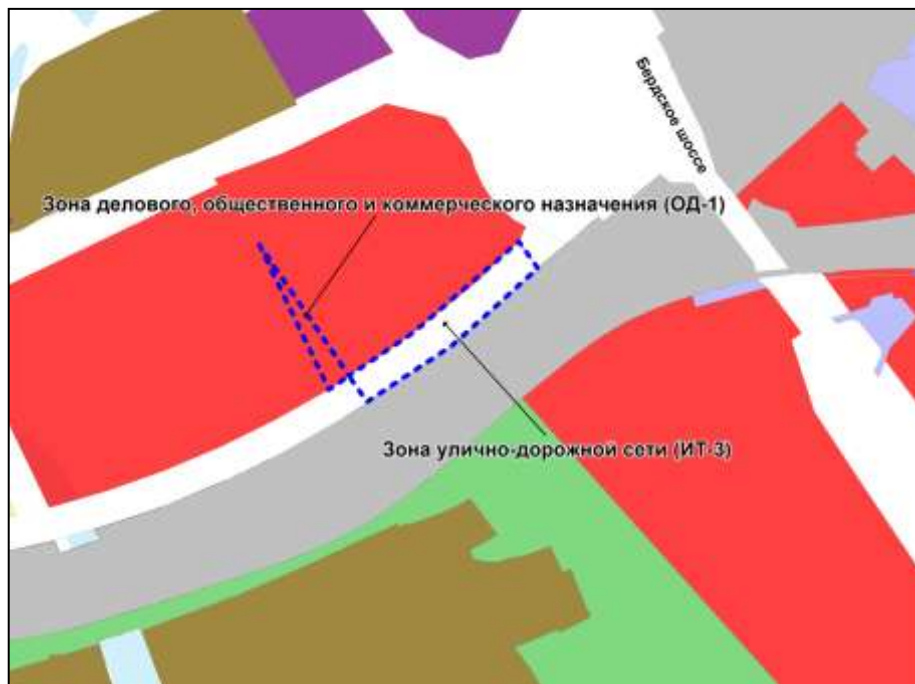

Приложение 101
к решению Совета депутатов
города Новосибирска
от 02.12.2015 № 94

Фрагмент карты градостроительного зонирования территории города Новосибирска

Масштаб 1 : 7000