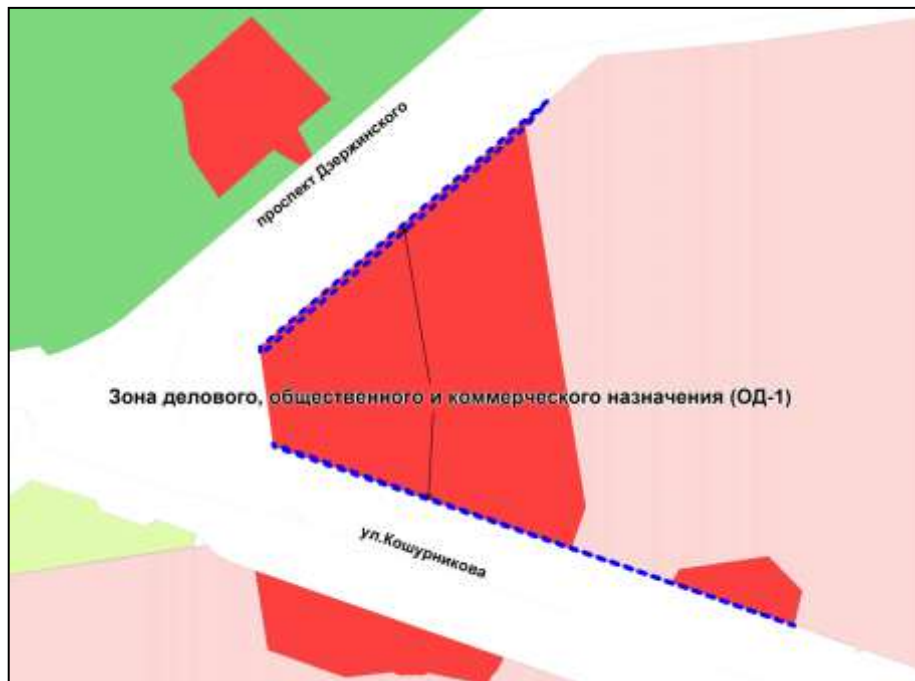

Приложение 17
к решению Совета депутатов
города Новосибирска
от 02.12.2015 № 94

Фрагмент карты градостроительного зонирования территории города Новосибирска

Масштаб 1 : 2500