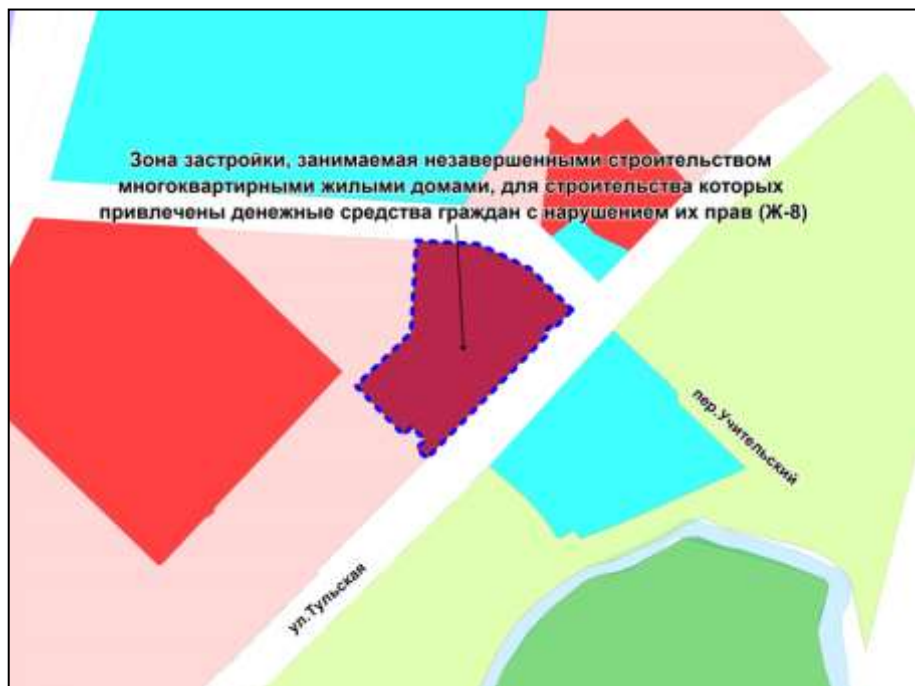

Фрагмент карты градостроительного зонирования территории города Новосибирска

Масштаб 1 : 10000

---

Приложение 94  
к решению Совета депутатов  
города Новосибирска  
от 02.12.2015 № 94

Фрагмент карты градостроительного зонирования территории города Новосибирска