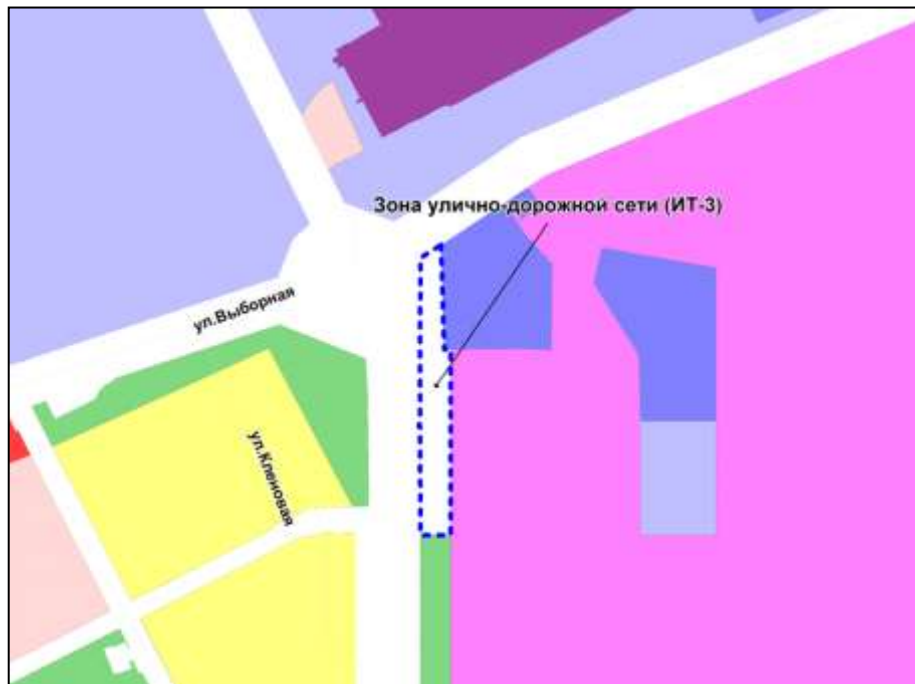

Приложение 23
к решению Совета депутатов
города Новосибирска
от 02.12.2015 № 94

Фрагмент карты градостроительного зонирования территории города Новосибирска

Масштаб 1 : 10000