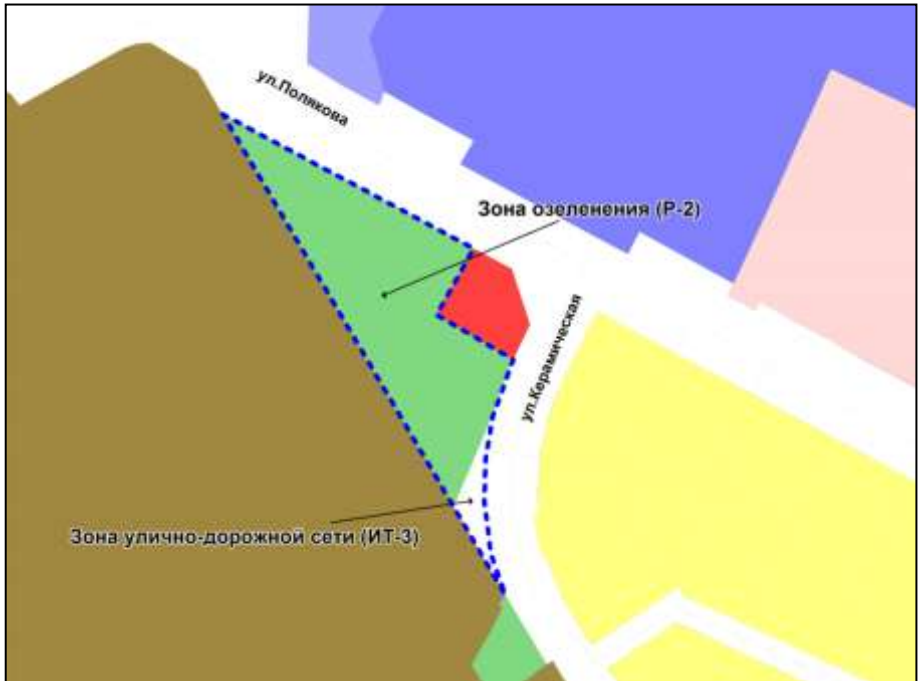

Приложение 2
к решению Совета депутатов
города Новосибирска
от 02.12.2015 № 94

Фрагмент карты градостроительного зонирования территории города Новосибирска

Масштаб 1 : 10000