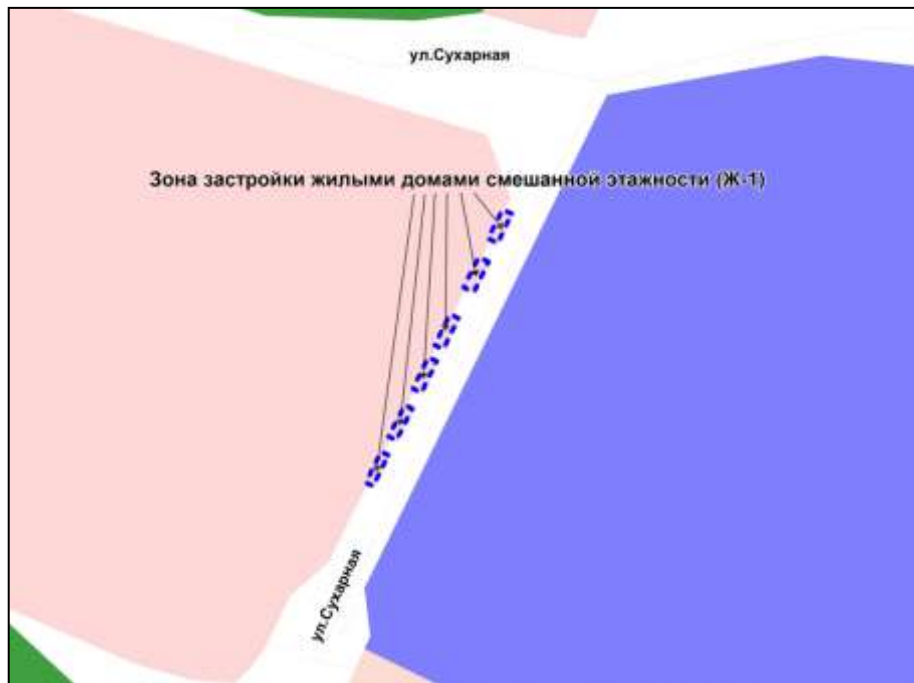

Приложение 47
к решению Совета депутатов
города Новосибирска
от 02.12.2015 № 94

Фрагмент карты градостроительного зонирования территории города Новосибирска

Масштаб 1 : 7000