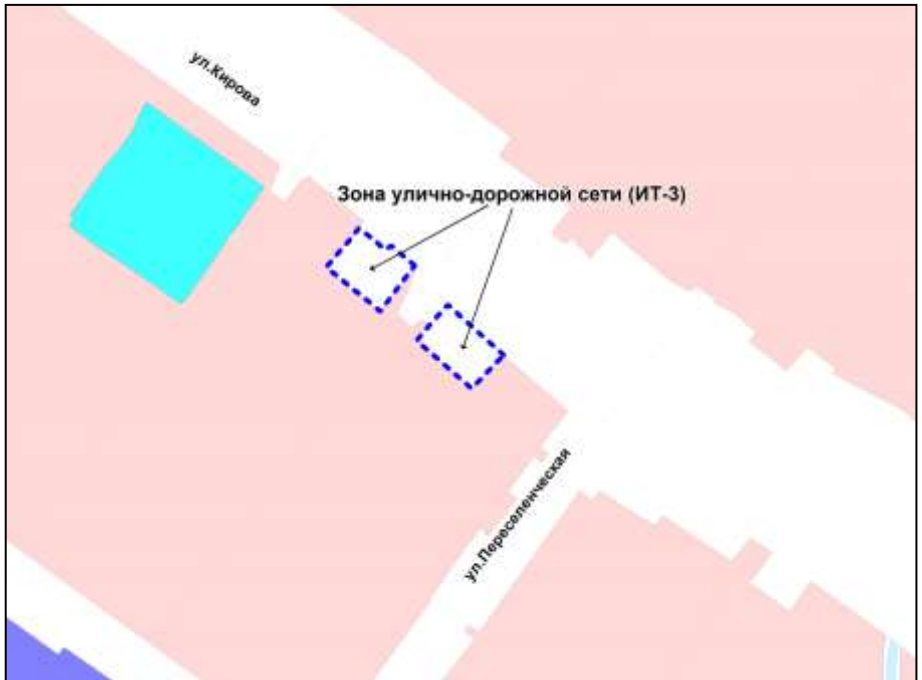

Приложение 126
к решению Совета депутатов
города Новосибирска
от 02.12.2015 № 94

Фрагмент карты градостроительного зонирования территории города Новосибирска

Масштаб 1 :2500