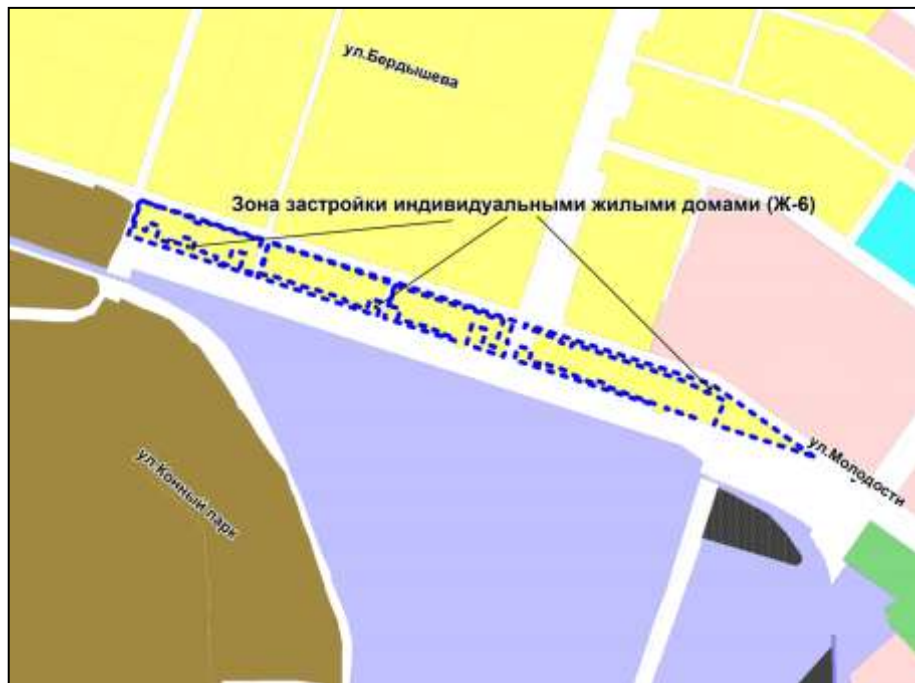

Приложение 86
к решению Совета депутатов
города Новосибирска
от 02.12.2015 № 94

Фрагмент карты градостроительного зонирования территории города Новосибирска

Масштаб 1 : 5000