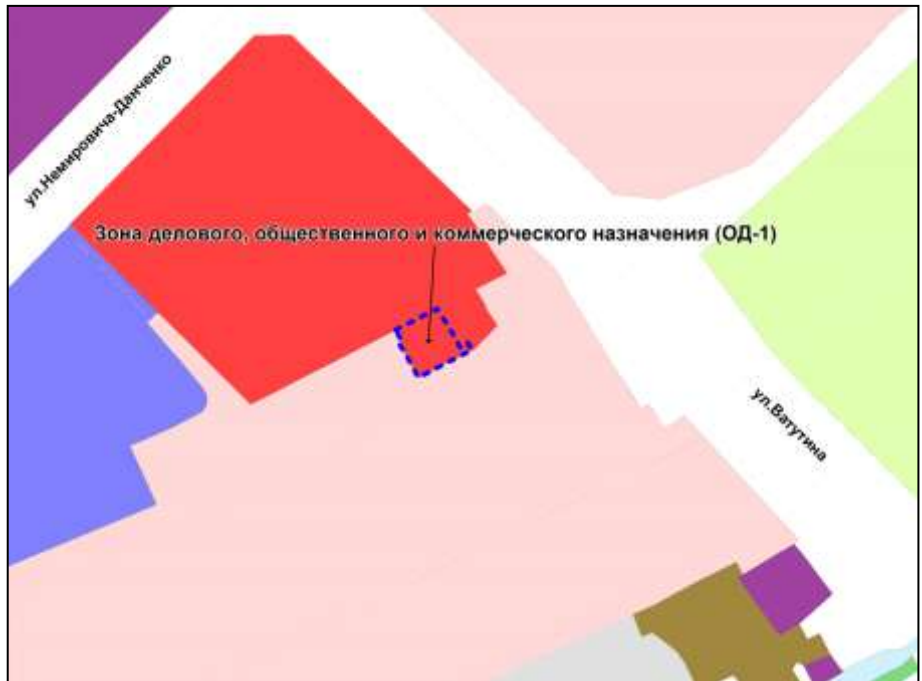

Приложение 121
к решению Совета депутатов
города Новосибирска
от 02.12.2015 № 94

Фрагмент карты градостроительного зонирования территории города Новосибирска

Масштаб 1 :5000