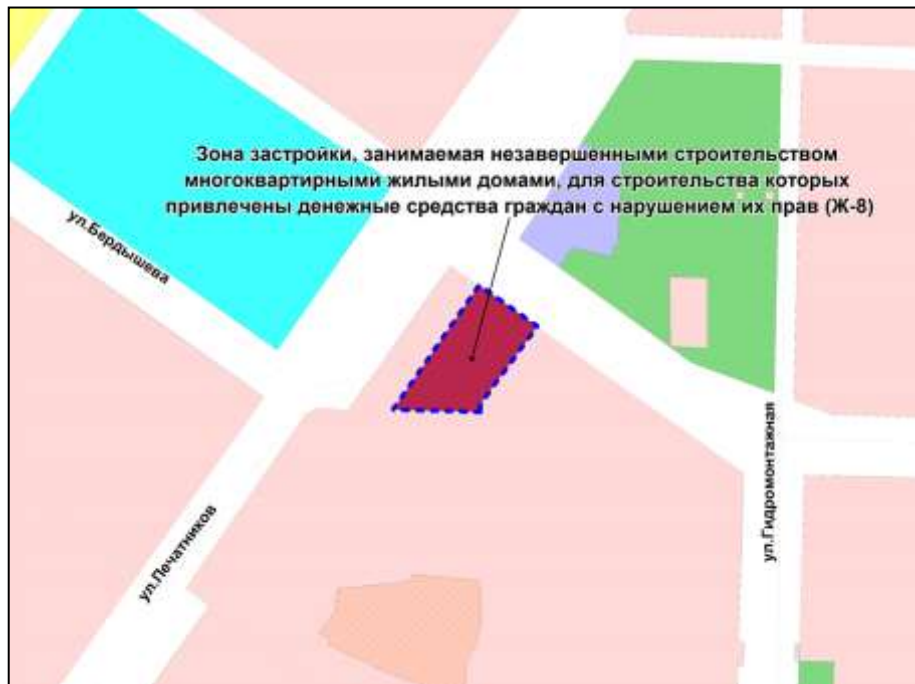

Приложение 104
к решению Совета депутатов
города Новосибирска
от 02.12.2015 № 94

Фрагмент карты градостроительного зонирования территории города Новосибирска

Масштаб 1 : 5000