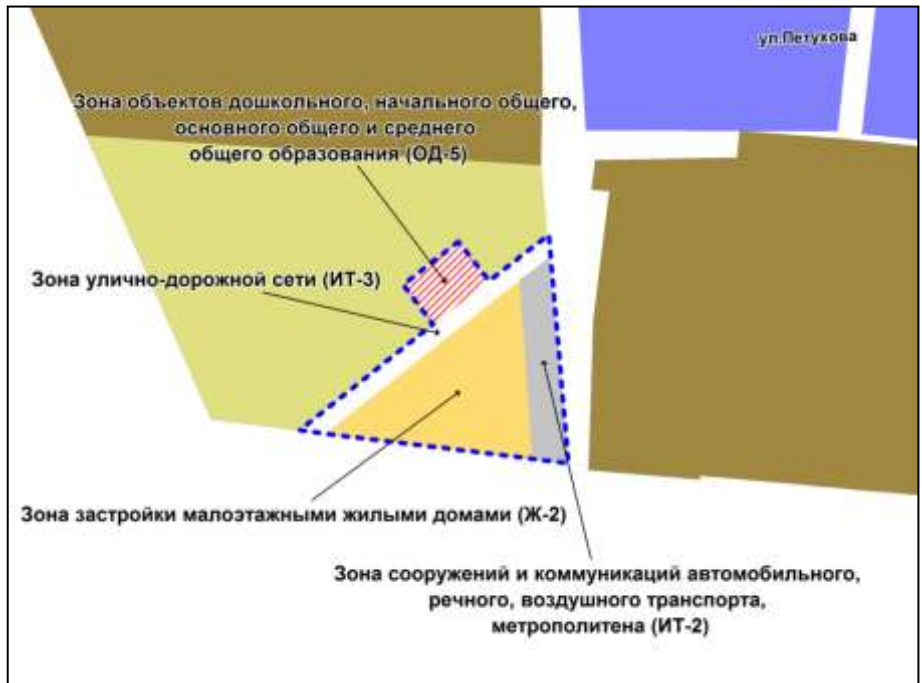

Фрагмент карты градостроительного зонирования территории города Новосибирска

Масштаб 1 : 5000

---

Приложение 58  
к решению Совета депутатов  
города Новосибирска  
от 02.12.2015 № 94

Фрагмент карты градостроительного зонирования территории города Новосибирска