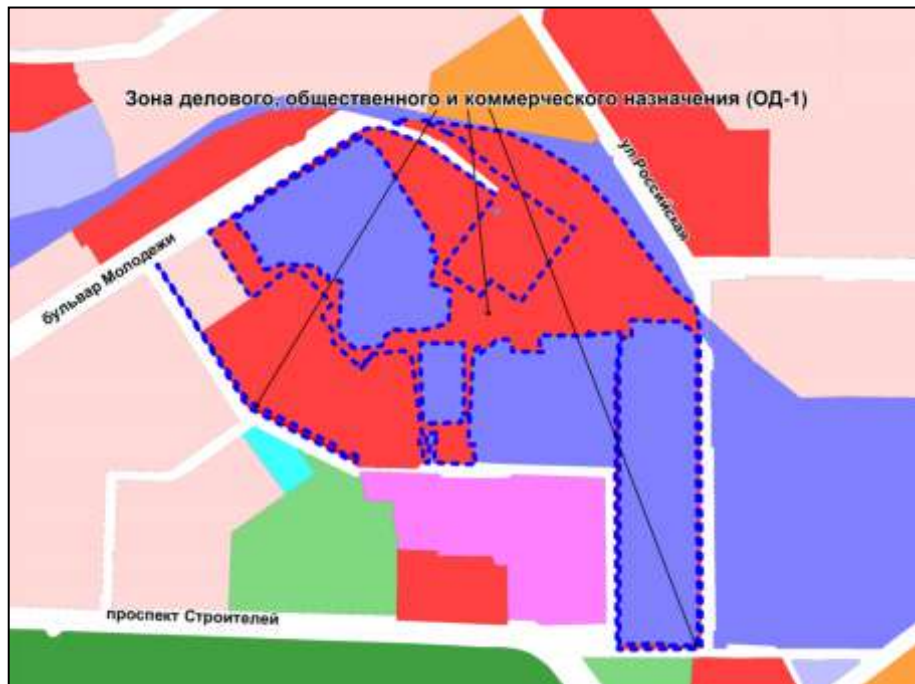

Приложение 7
к решению Совета депутатов
города Новосибирска
от 02.12.2015 № 94

Фрагмент карты градостроительного зонирования территории города Новосибирска

Масштаб 1 : 20000