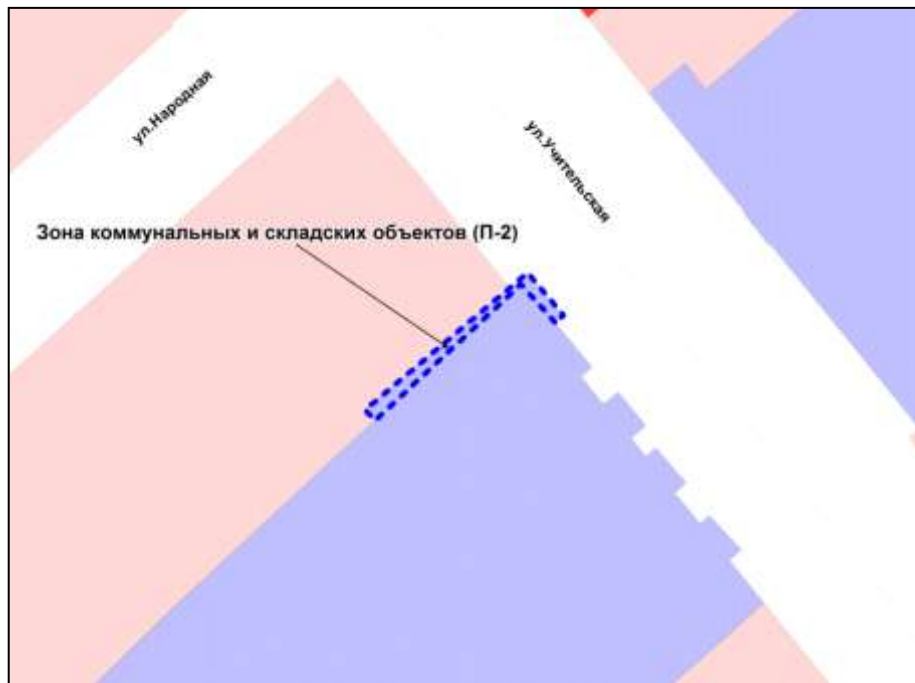

Приложение 118
к решению Совета депутатов
города Новосибирска
от 02.12.2015 № 94

Фрагмент карты градостроительного зонирования территории города Новосибирска

Масштаб 1 :2500