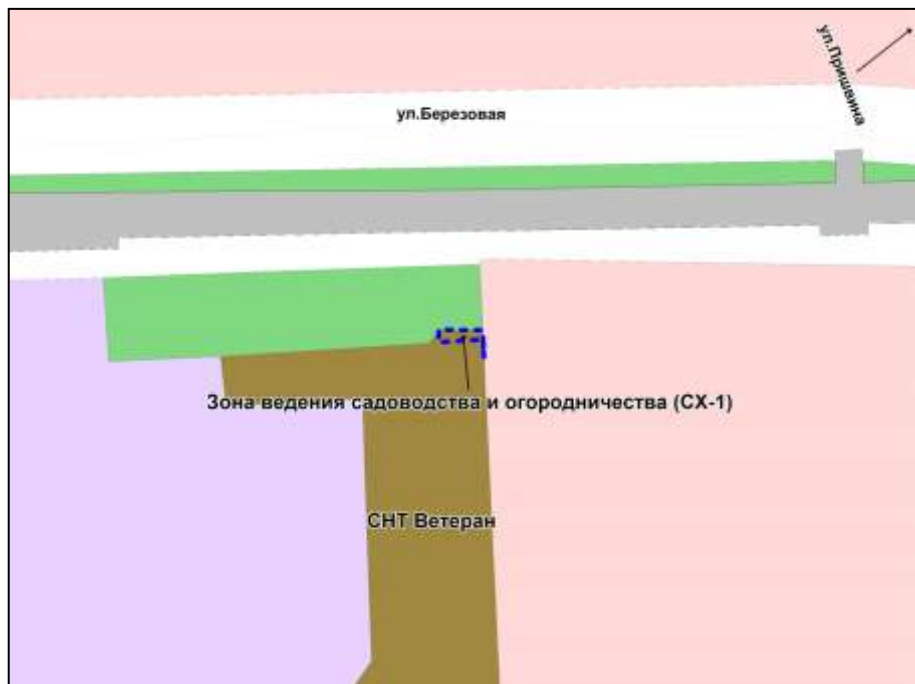

Приложение 127
к решению Совета депутатов
города Новосибирска
от 02.12.2015 № 94

Фрагмент карты градостроительного зонирования территории города Новосибирска

Масштаб 1 :3750