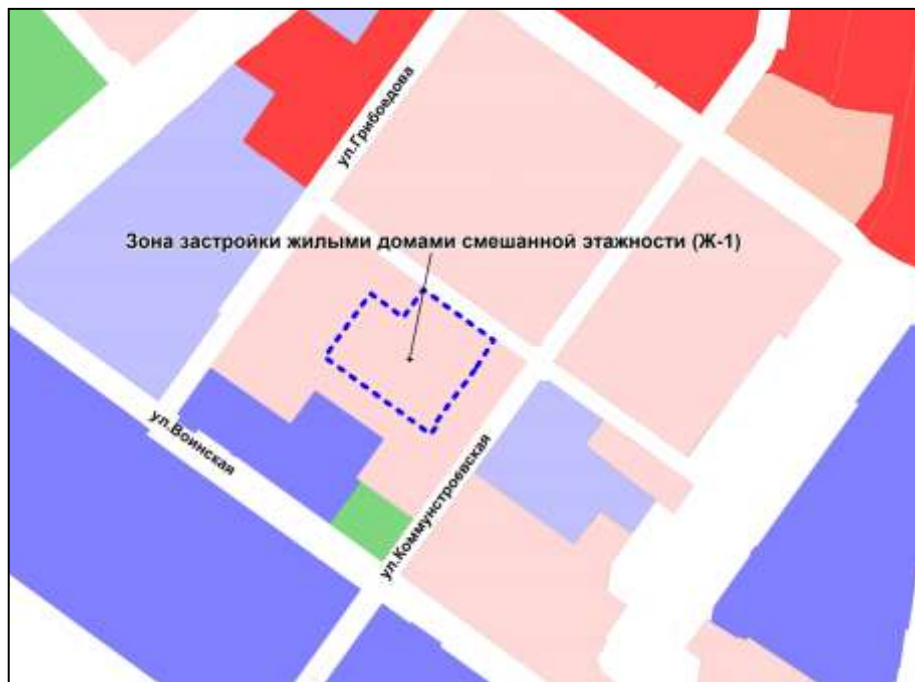

Приложение 129
к решению Совета депутатов
города Новосибирска
от 02.12.2015 № 94

Фрагмент карты градостроительного зонирования территории города Новосибирска

Масштаб 1 :7000