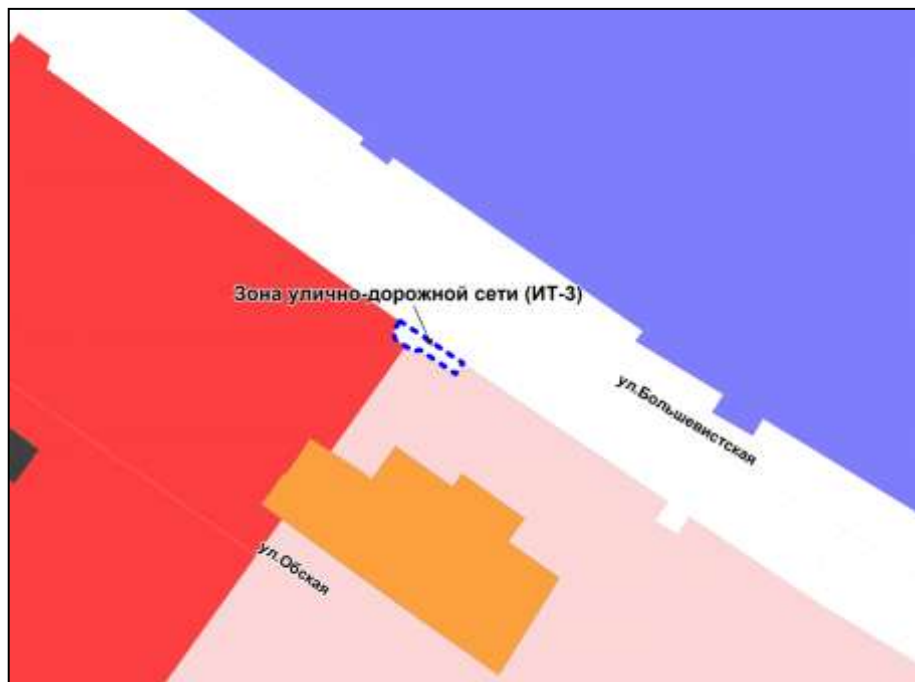

Приложение 65
к решению Совета депутатов
города Новосибирска
от 02.12.2015 № 94

Фрагмент карты градостроительного зонирования территории города Новосибирска

Масштаб 1 : 2500