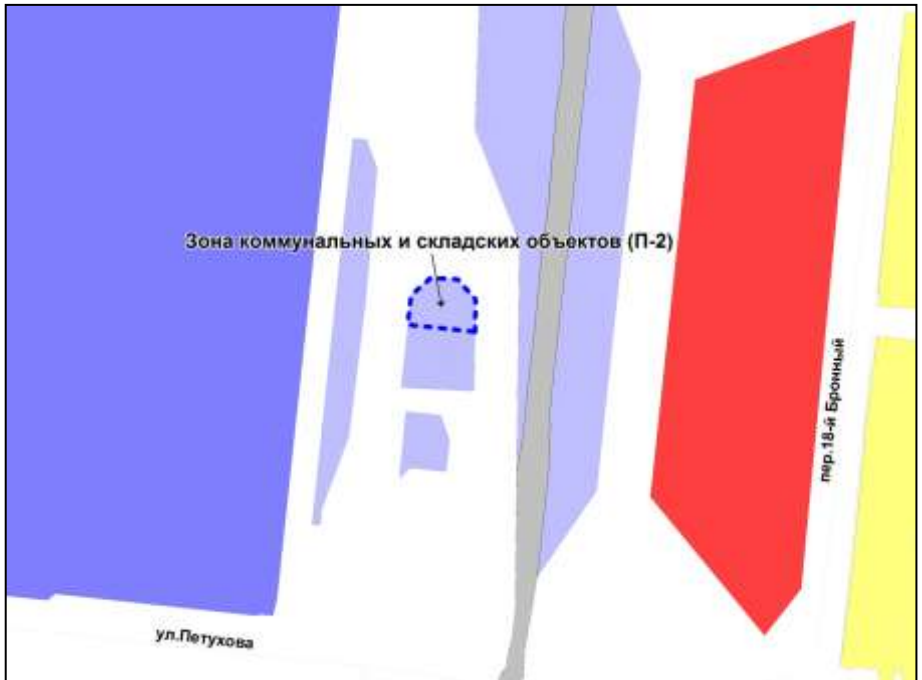

Приложение 36
к решению Совета депутатов
города Новосибирска
от 02.12.2015 № 94

Фрагмент карты градостроительного зонирования территории города Новосибирска

Масштаб 1 : 5000