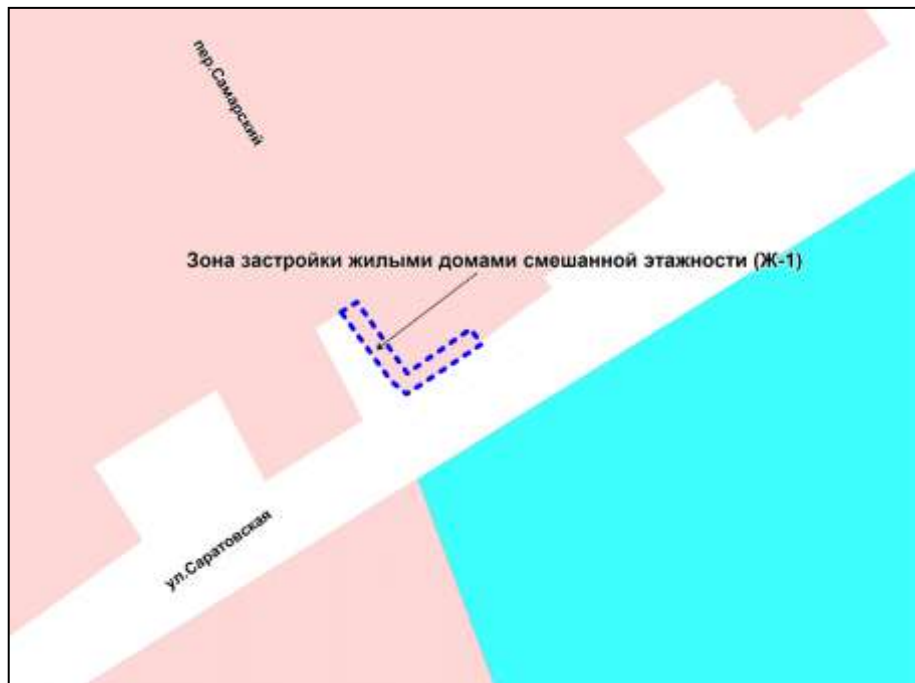

Фрагмент карты градостроительного зонирования территории города Новосибирска

Масштаб 1 : 10000

---

Приложение 3  
к решению Совета депутатов  
города Новосибирска  
от 02.12.2015 № 94

Фрагмент карты градостроительного зонирования территории города Новосибирска