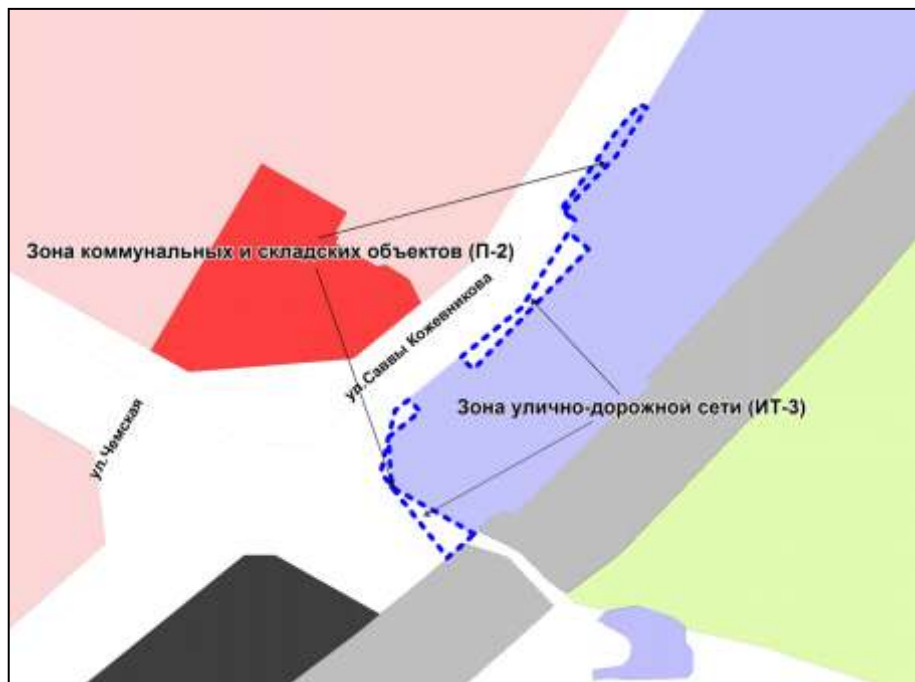

Фрагмент карты градостроительного зонирования территории города Новосибирска

Масштаб 1 : 15000

---

Приложение 44  
к решению Совета депутатов  
города Новосибирска  
от 02.12.2015 № 94

Фрагмент карты градостроительного зонирования территории города Новосибирска