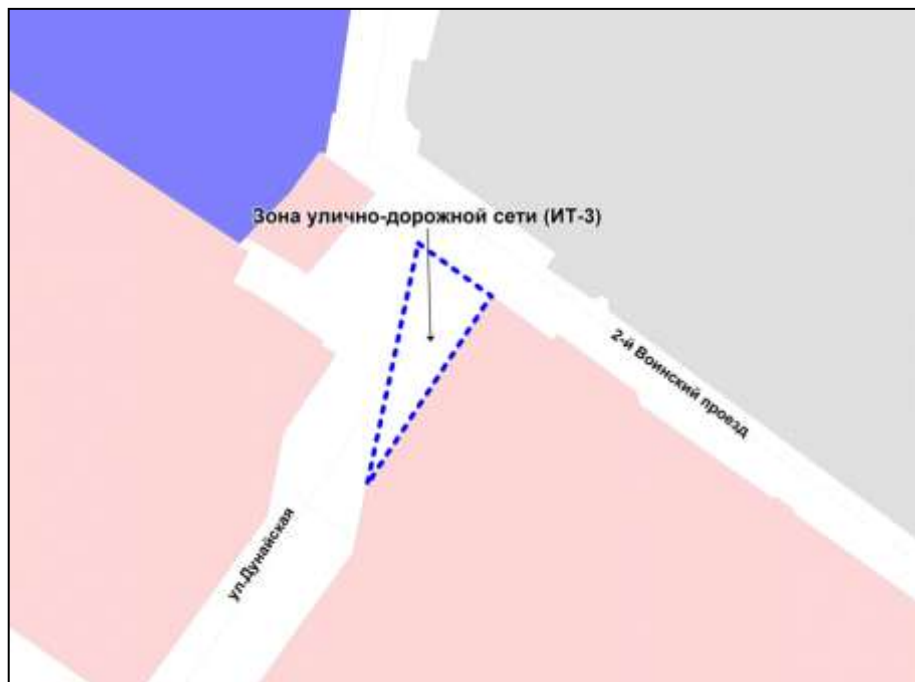

Приложение 42
к решению Совета депутатов
города Новосибирска
от 02.12.2015 № 94

Фрагмент карты градостроительного зонирования территории города Новосибирска

Масштаб 1 : 5000