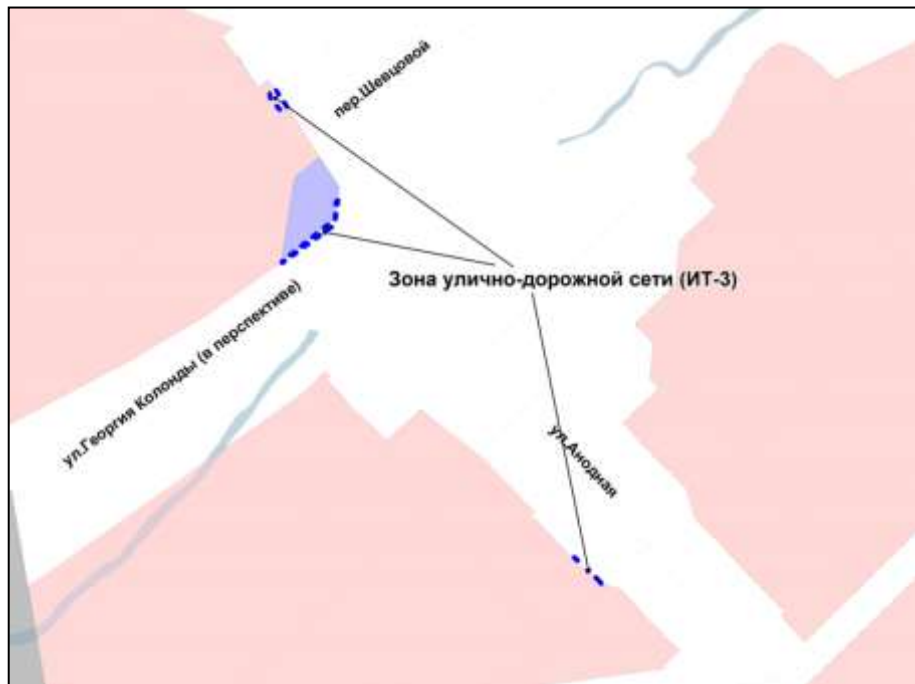

Приложение 39
к решению Совета депутатов
города Новосибирска
от 02.12.2015 № 94

Фрагмент карты градостроительного зонирования территории города Новосибирска

Масштаб 1 : 2500