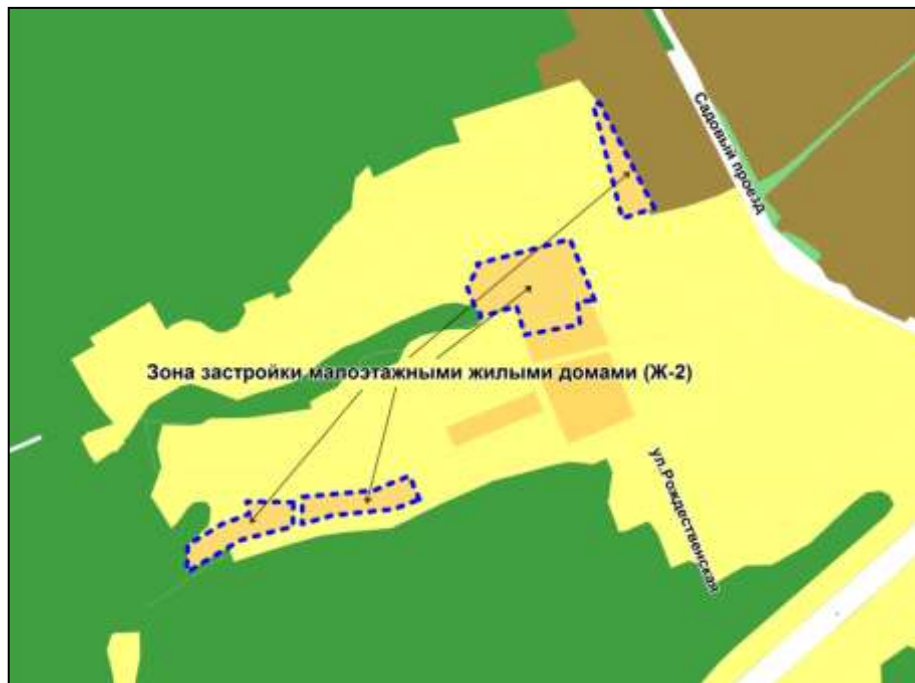

Фрагмент карты градостроительного зонирования территории города Новосибирска

Масштаб 1 : 2500

---

Приложение 38  
к решению Совета депутатов  
города Новосибирска  
от 02.12.2015 № 94

Фрагмент карты градостроительного зонирования территории города Новосибирска