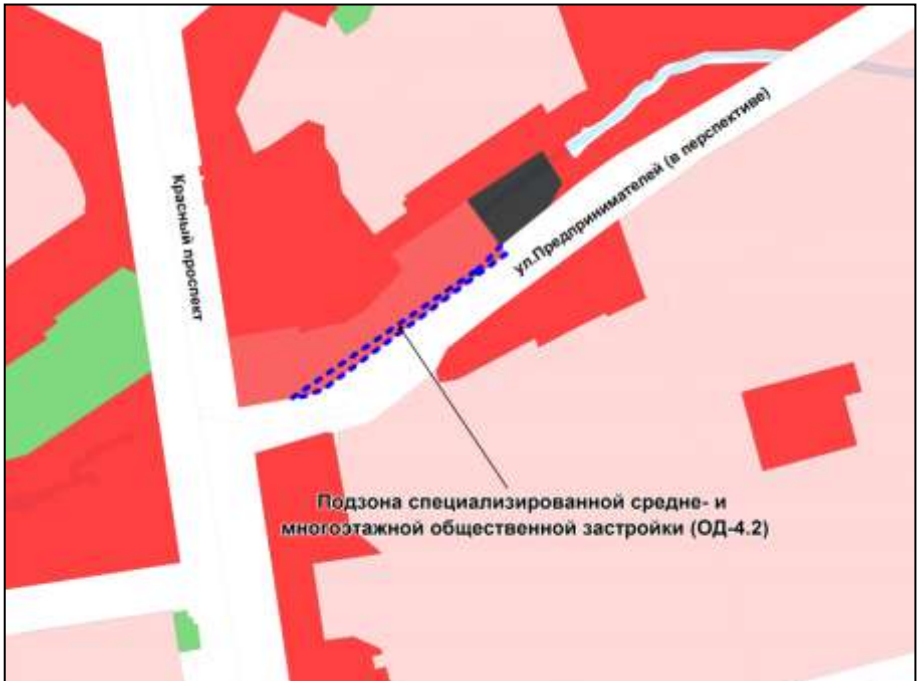

Приложение 123
к решению Совета депутатов
города Новосибирска
от 02.12.2015 № 94

Фрагмент карты градостроительного зонирования территории города Новосибирска

Масштаб 1 :5000