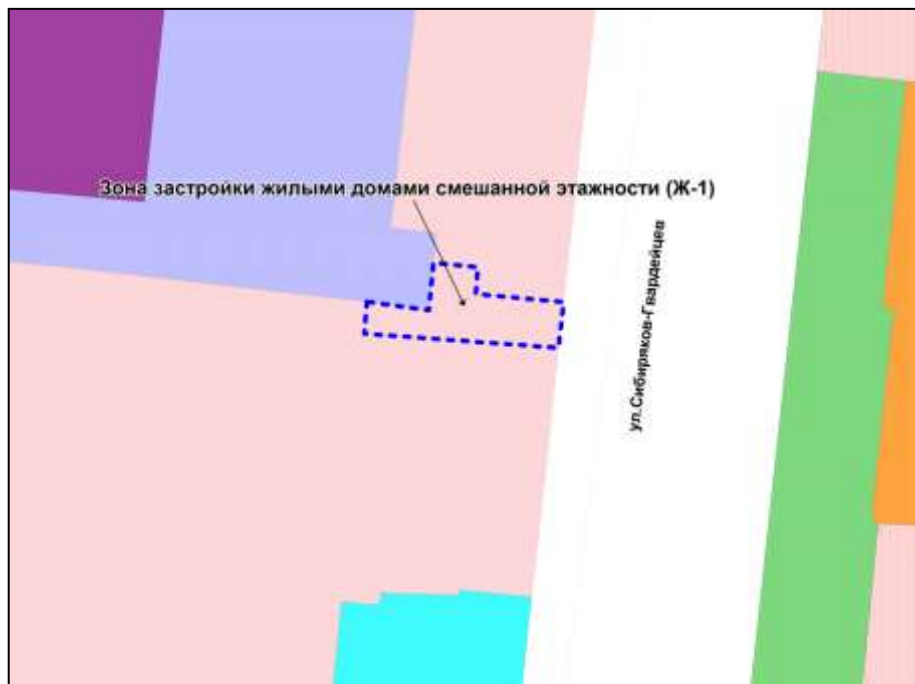

Приложение 68
к решению Совета депутатов
города Новосибирска
от 02.12.2015 № 94

Фрагмент карты градостроительного зонирования территории города Новосибирска

Масштаб 1 : 2500