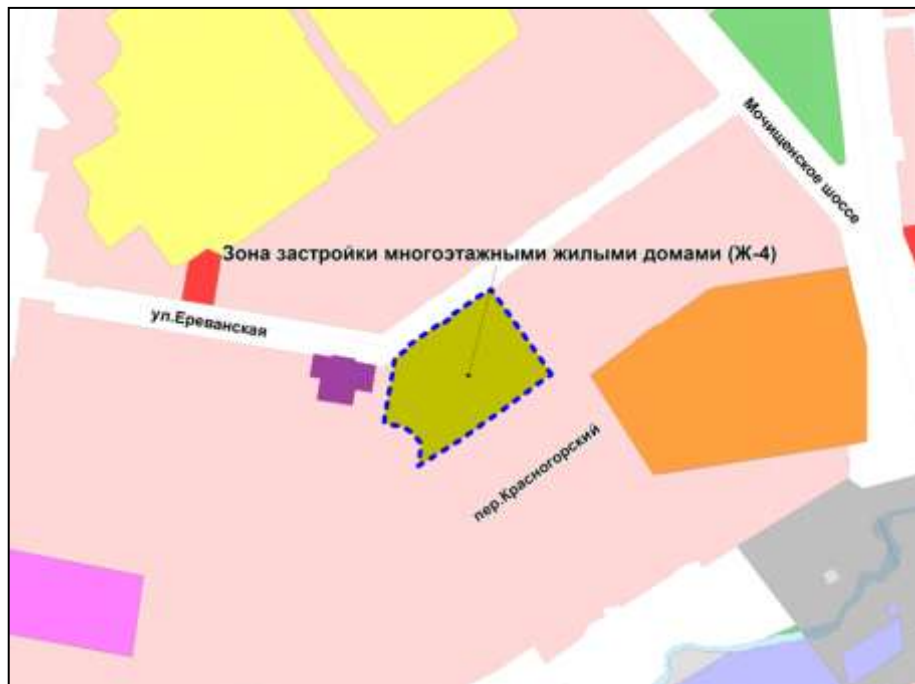

Приложение 138
к решению Совета депутатов
города Новосибирска
от 02.12.2015 № 94

Фрагмент карты градостроительного зонирования территории города Новосибирска

Масштаб 1 :5000