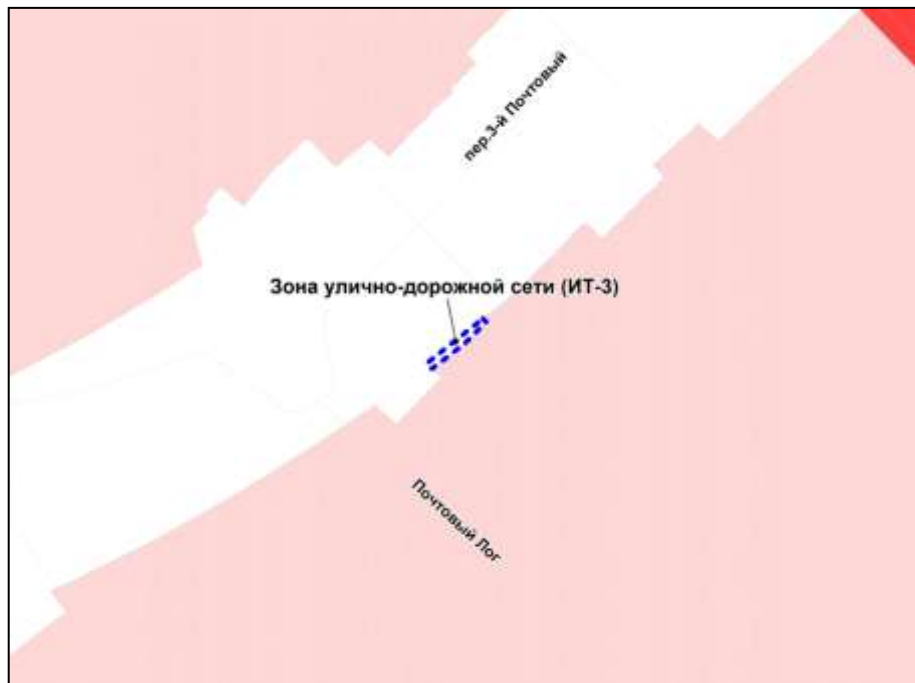

Приложение 40
к решению Совета депутатов
города Новосибирска
от 02.12.2015 № 94

Фрагмент карты градостроительного зонирования территории города Новосибирска

Масштаб 1 : 1250