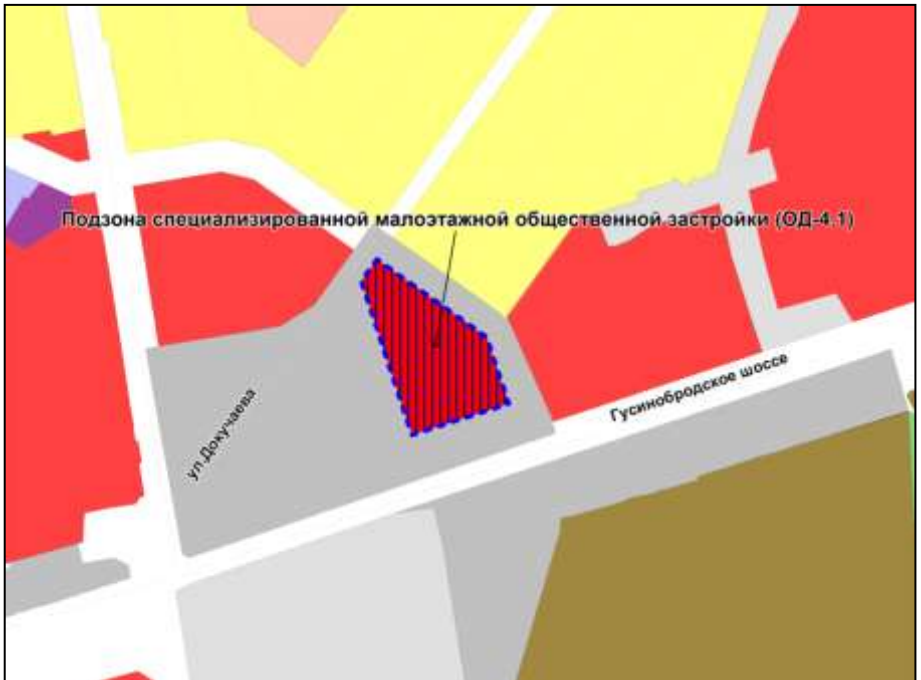

Фрагмент карты градостроительного зонирования территории города Новосибирска

Масштаб 1 :2500

---

Приложение 125  
к решению Совета депутатов  
города Новосибирска  
от 02.12.2015 № 94

Фрагмент карты градостроительного зонирования территории города Новосибирска