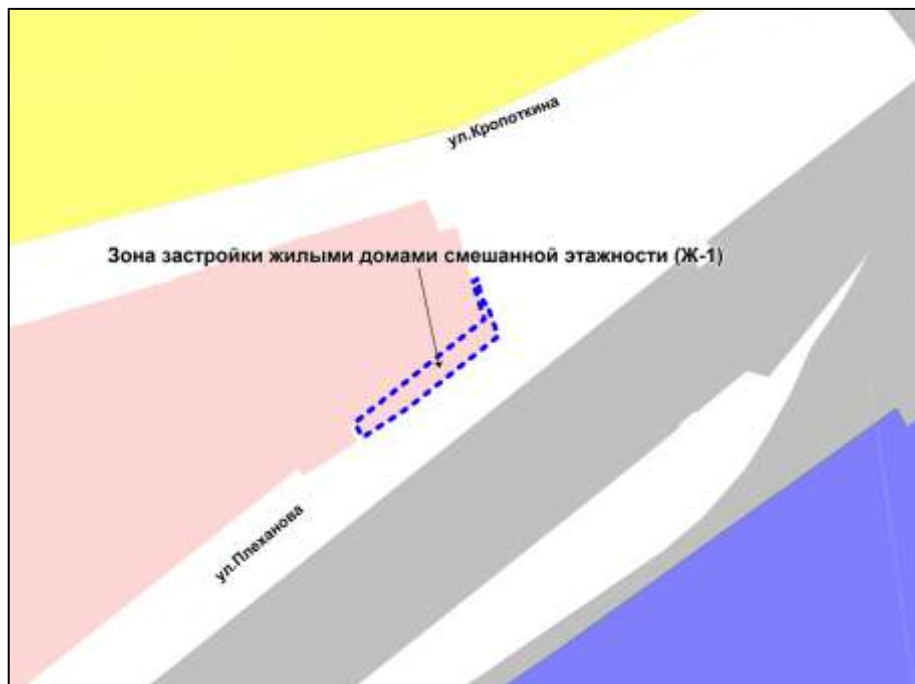

Приложение 50
к решению Совета депутатов
города Новосибирска
от 02.12.2015 № 94

Фрагмент карты градостроительного зонирования территории города Новосибирска

Масштаб 1 : 2500