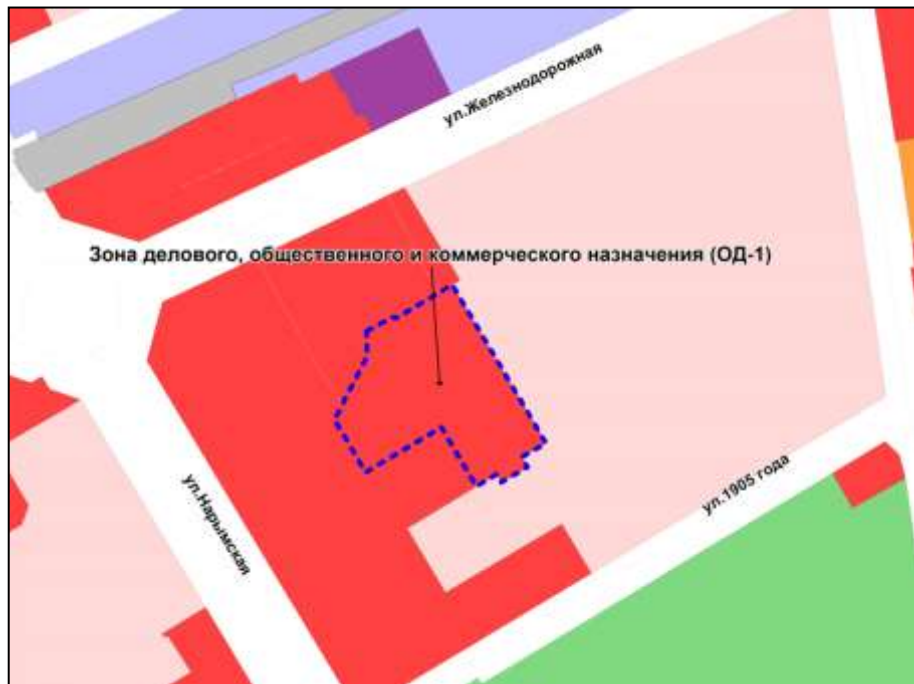

Приложение 135
к решению Совета депутатов
города Новосибирска
от 02.12.2015 № 94

Фрагмент карты градостроительного зонирования территории города Новосибирска

Масштаб 1 : 5000