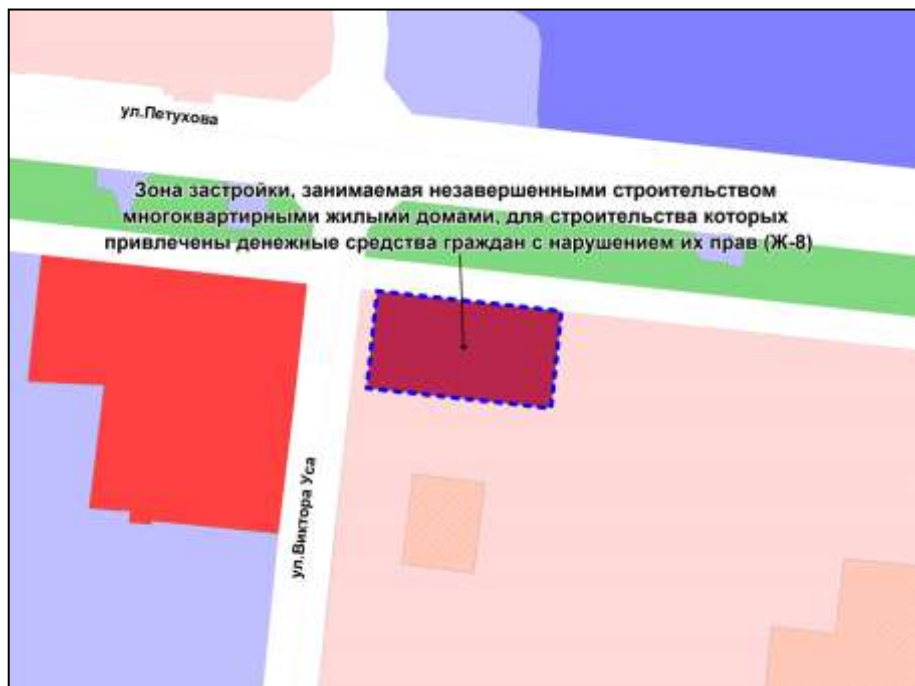

Приложение 78
к решению Совета депутатов
города Новосибирска
от 02.12.2015 № 94

Фрагмент карты градостроительного зонирования территории города Новосибирска

Масштаб 1 : 7000