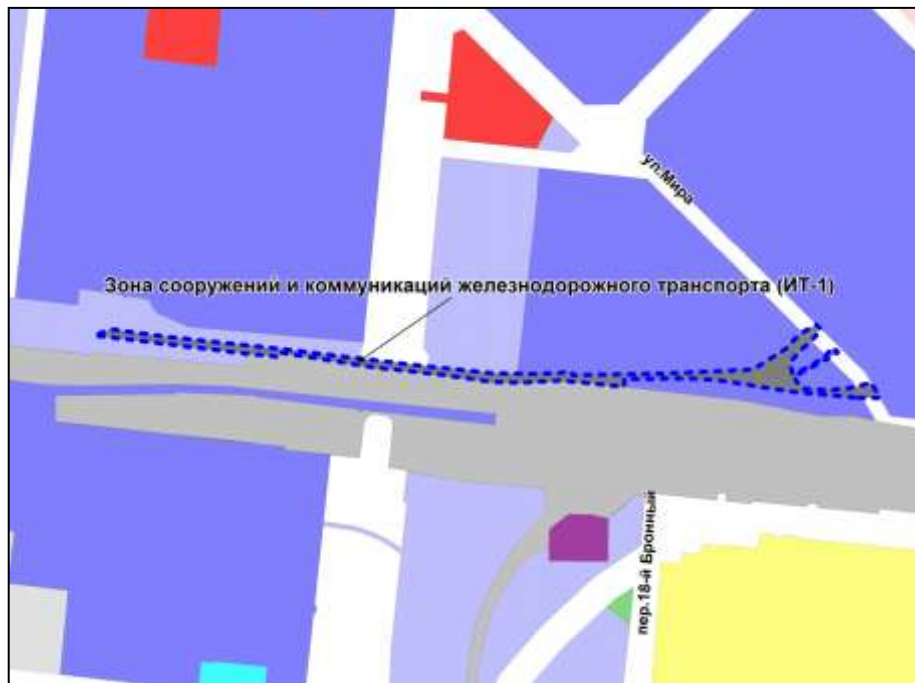

Приложение 37
к решению Совета депутатов
города Новосибирска
от 31.03.2015 № 1315

Фрагмент карты градостроительного зонирования территории города Новосибирска

Масштаб 1 : 20000