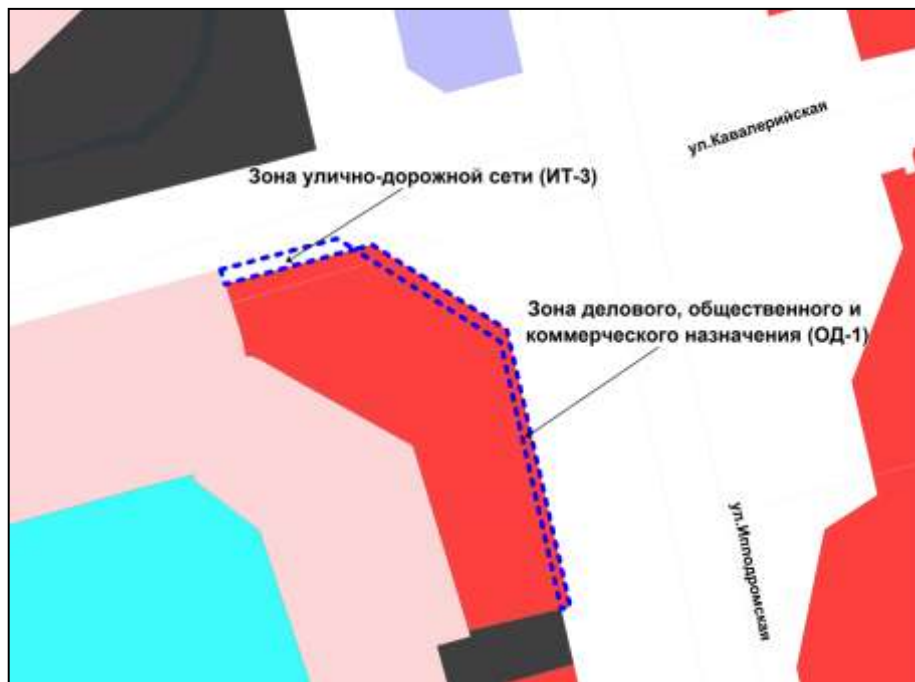

Приложение 58
к решению Совета депутатов
города Новосибирска
от 31.03.2015 № 1315

Фрагмент карты градостроительного зонирования территории города Новосибирска

Масштаб 1 : 2500