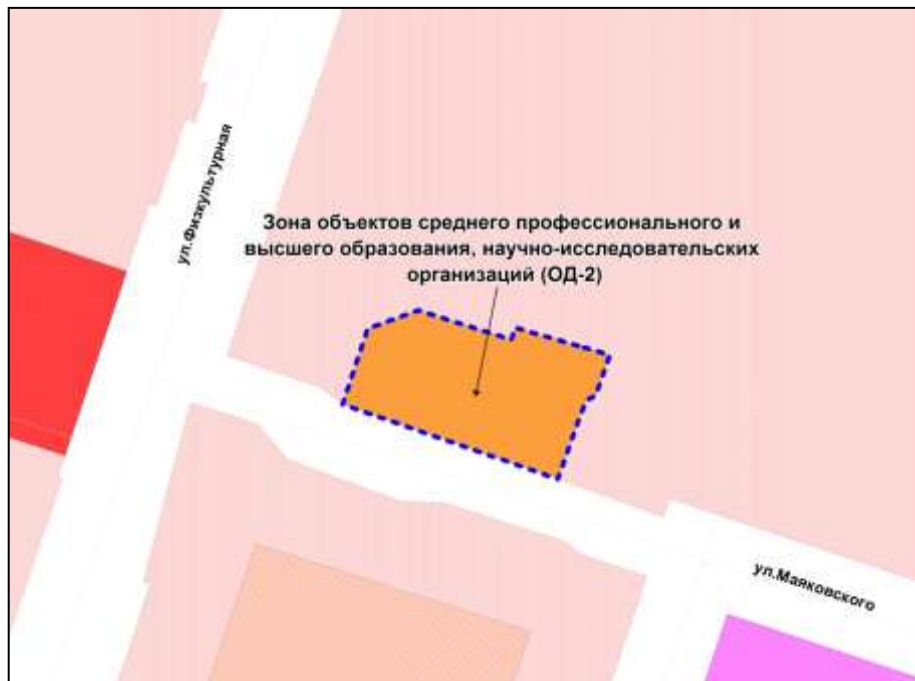

Приложение 91
к решению Совета депутатов
города Новосибирска
от 31.03.2015 № 1315

Фрагмент карты градостроительного зонирования территории города Новосибирска

Масштаб 1 : 5000