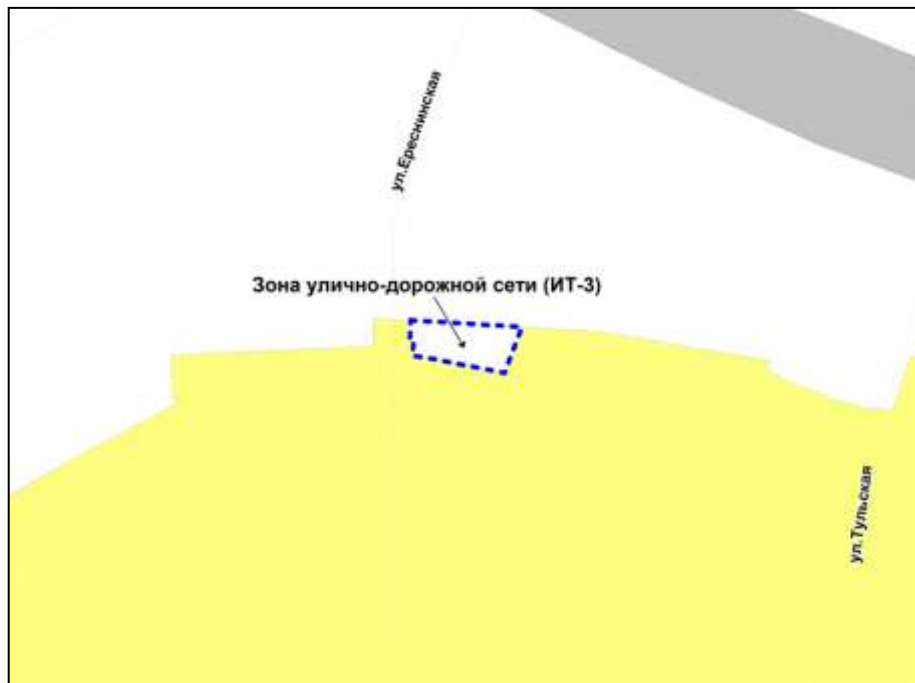

Приложение 20
к решению Совета депутатов
города Новосибирска
от 31.03.2015 № 1315

Фрагмент карты градостроительного зонирования территории города Новосибирска

Масштаб 1 : 2500