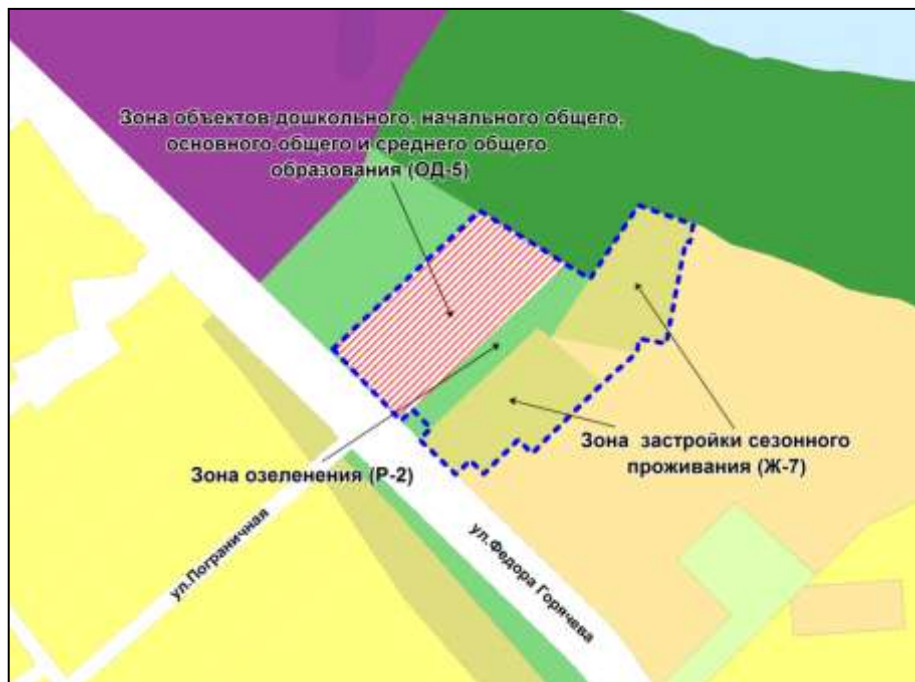

Приложение 57
к решению Совета депутатов
города Новосибирска
от 31.03.2015 № 1315

Фрагмент карты градостроительного зонирования территории города Новосибирска

Масштаб 1 : 10000