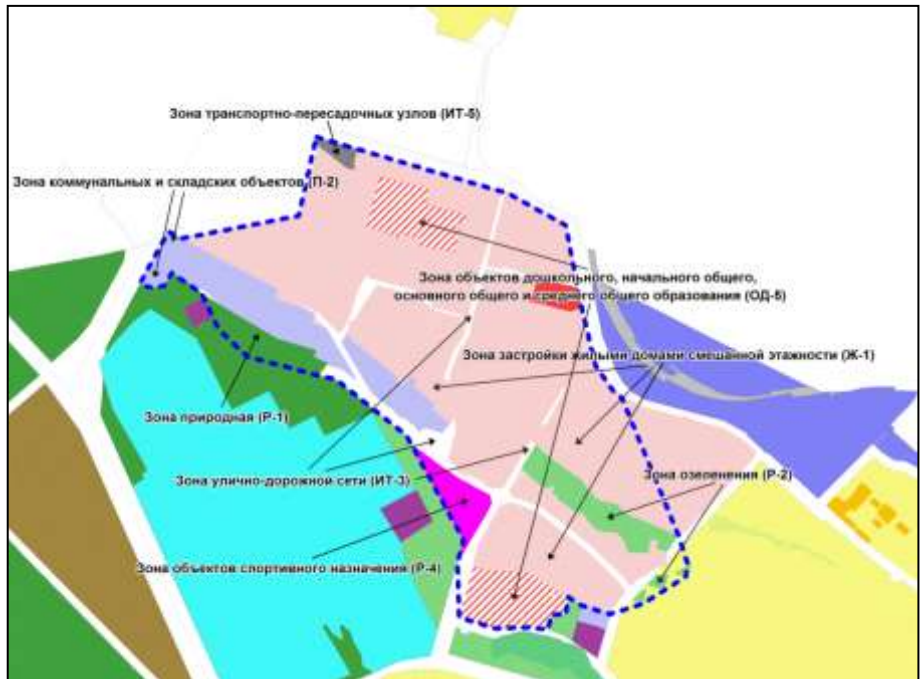

Приложение 2
к решению Совета депутатов
города Новосибирска
от 31.03.2015 № 1315

Фрагмент карты градостроительного зонирования территории города Новосибирска

Масштаб 1 : 20000