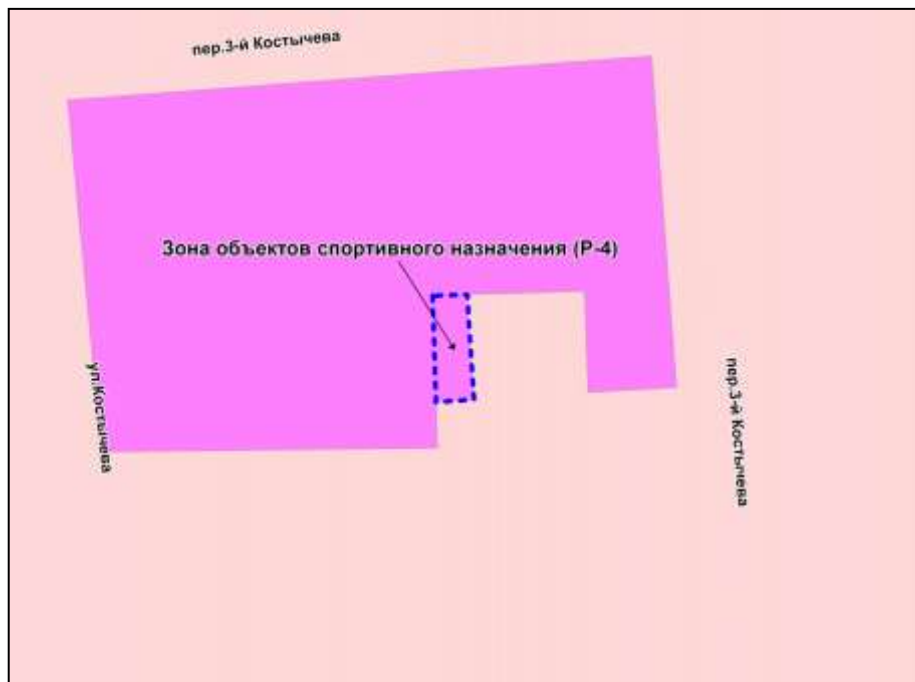

Приложение 12
к решению Совета депутатов
города Новосибирска
от 31.03.2015 № 1315

Фрагмент карты градостроительного зонирования территории города Новосибирска

Масштаб 1 : 2500