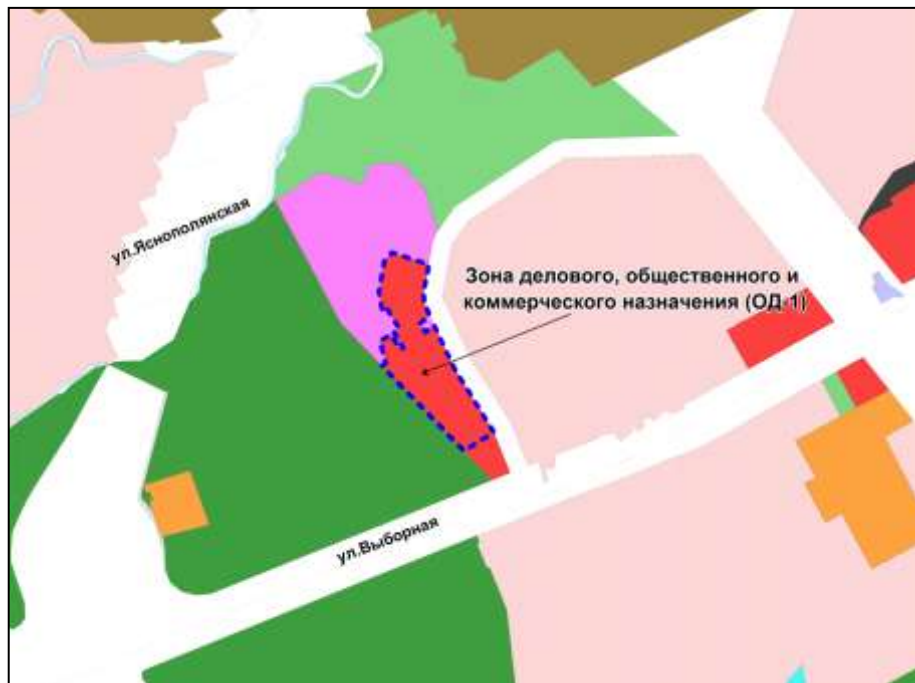

Приложение 86
к решению Совета депутатов
города Новосибирска
от 31.03.2015 № 1315

Фрагмент карты градостроительного зонирования территории города Новосибирска

Масштаб 1 : 10000