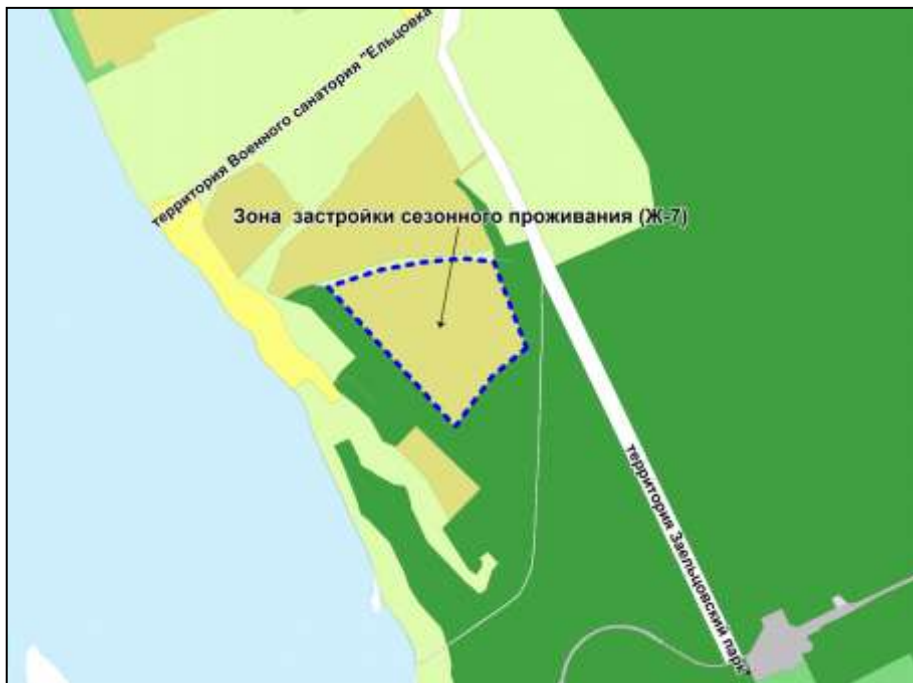

Приложение 94
к решению Совета депутатов
города Новосибирска
от 31.03.2015 № 1315

Фрагмент карты градостроительного зонирования территории города Новосибирска

Масштаб 1 : 10000