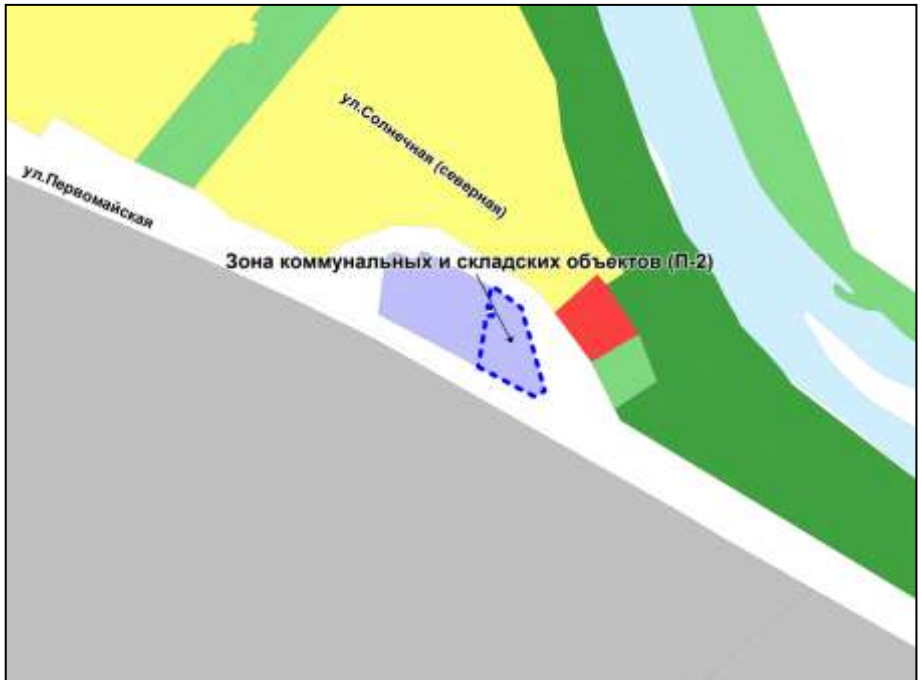

Приложение 46
к решению Совета депутатов
города Новосибирска
от 31.03.2015 № 1315

Фрагмент карты градостроительного зонирования территории города Новосибирска

Масштаб 1 : 2500