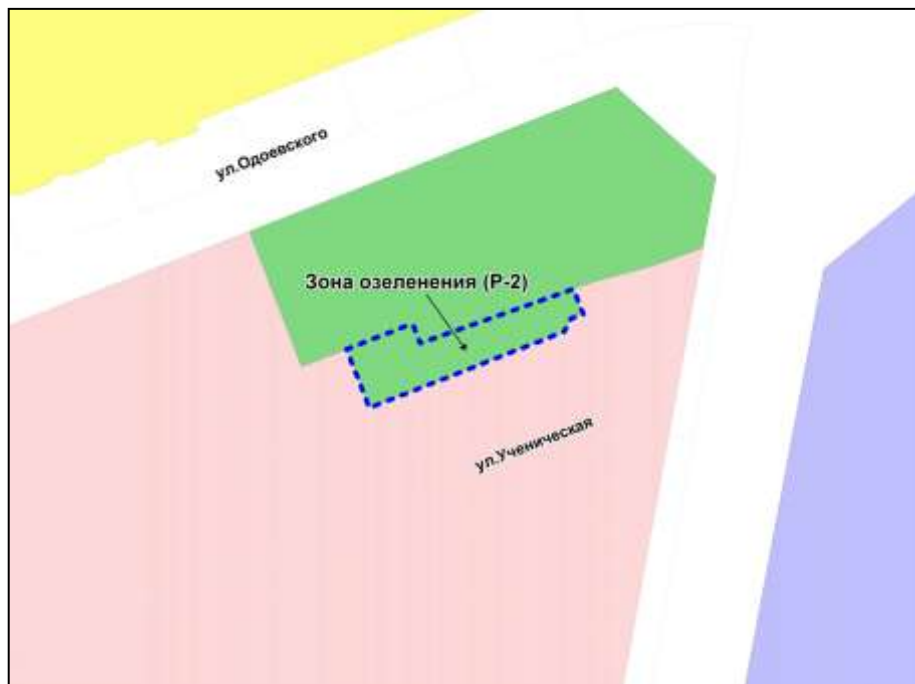

Приложение 41
к решению Совета депутатов
города Новосибирска
от 31.03.2015 № 1315

Фрагмент карты градостроительного зонирования территории города Новосибирска

Масштаб 1 : 2500