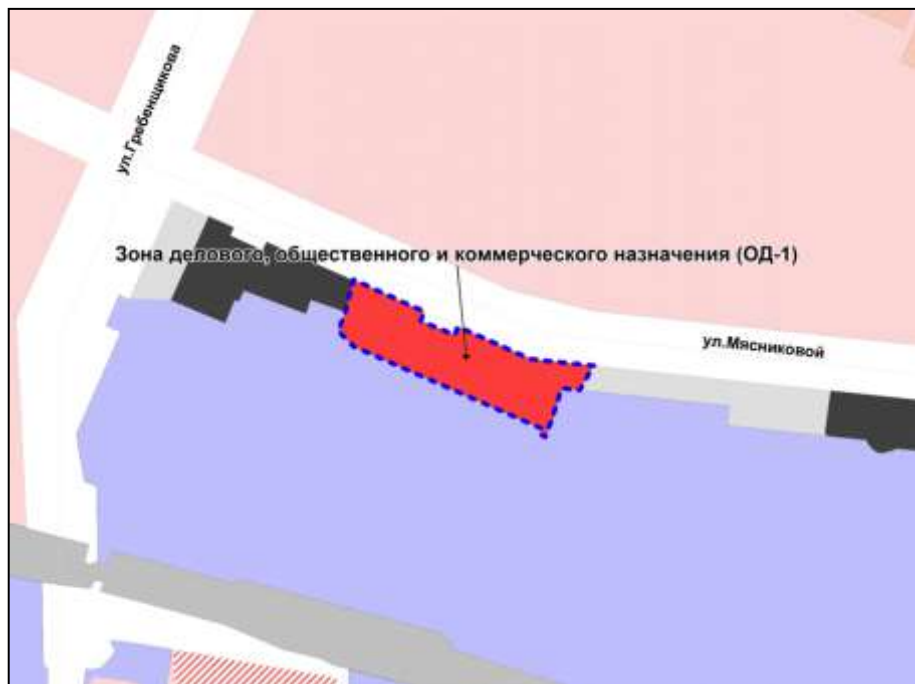

Приложение 36
к решению Совета депутатов
города Новосибирска
от 31.03.2015 № 1315

Фрагмент карты градостроительного зонирования территории города Новосибирска

Масштаб 1 : 2500