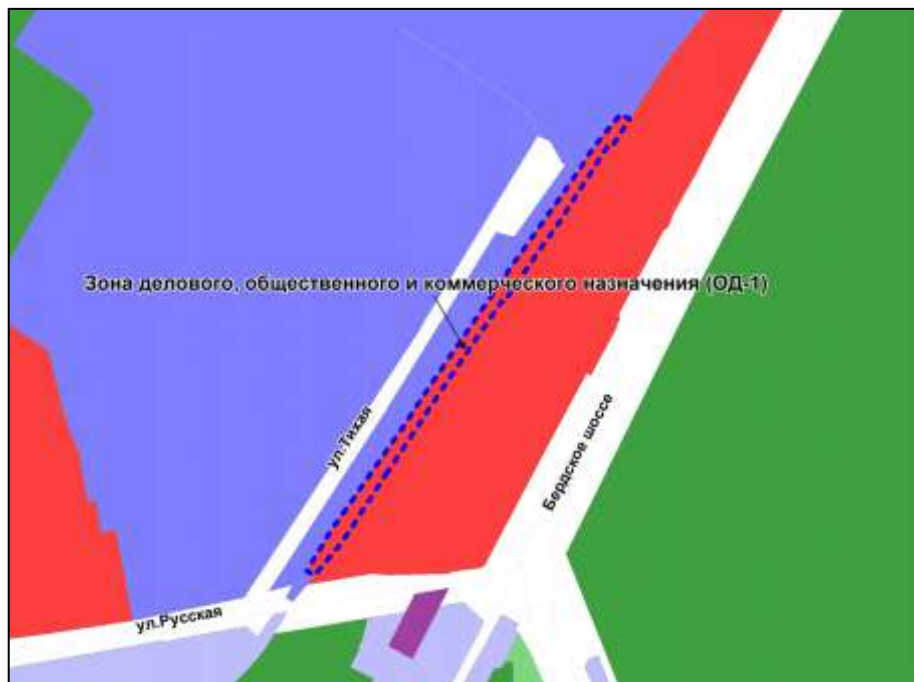

Приложение 9
к решению Совета депутатов
города Новосибирска
от 31.03.2015 № 1315

Фрагмент карты градостроительного зонирования территории города Новосибирска

Масштаб 1 : 15000