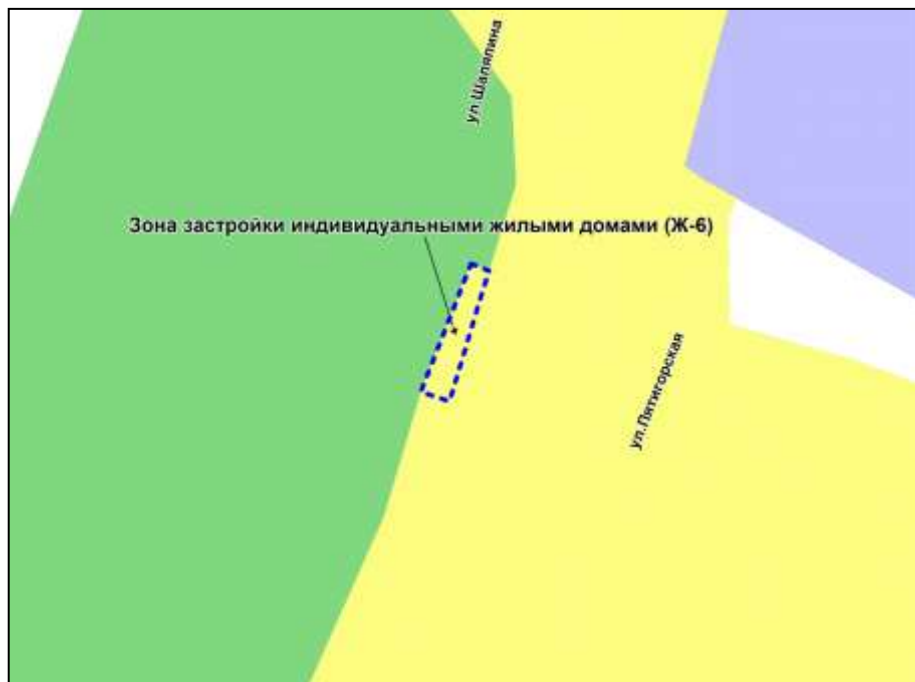

Приложение 79
к решению Совета депутатов
города Новосибирска
от 31.03.2015 № 1315

Фрагмент карты градостроительного зонирования территории города Новосибирска

Масштаб 1 : 1250