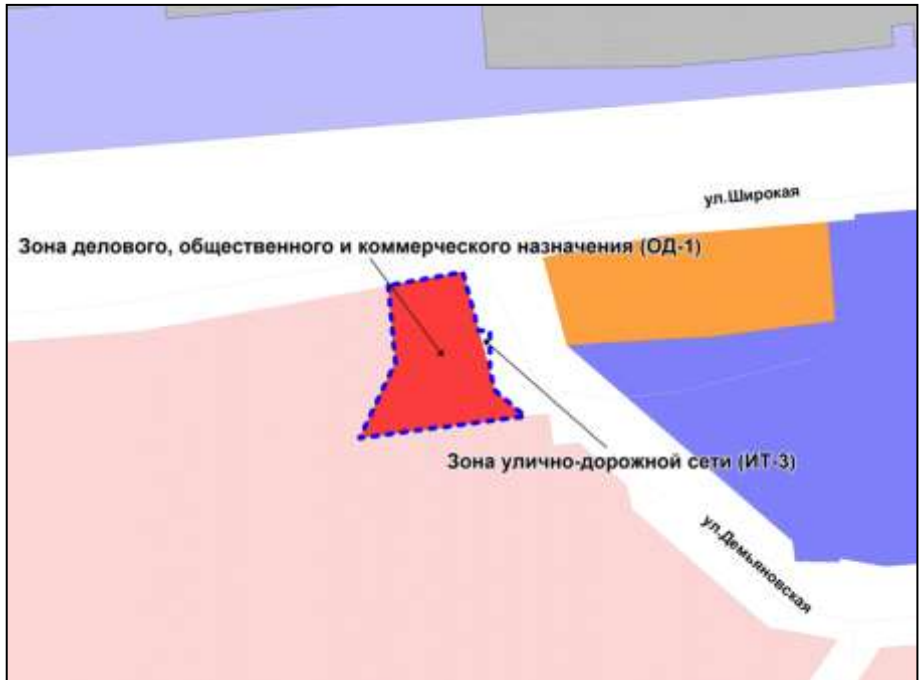

Приложение 66
к решению Совета депутатов
города Новосибирска
от 31.03.2015 № 1315

Фрагмент карты градостроительного зонирования территории города Новосибирска

Масштаб 1 : 5000