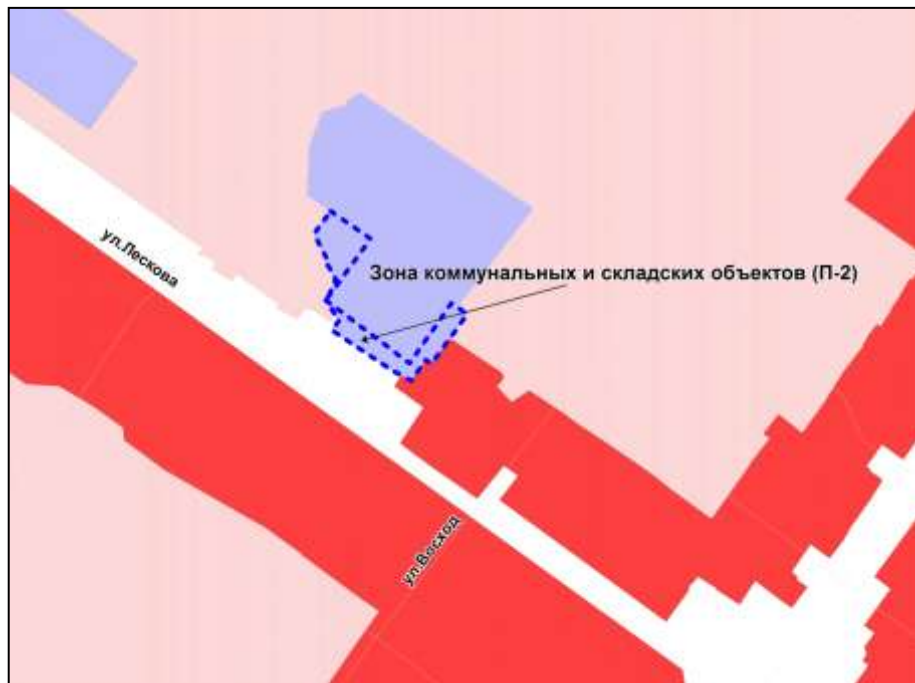

Приложение 4
к решению Совета депутатов
города Новосибирска
от 31.03.2015 № 1315

Фрагмент карты градостроительного зонирования территории города Новосибирска

Масштаб 1 : 5000