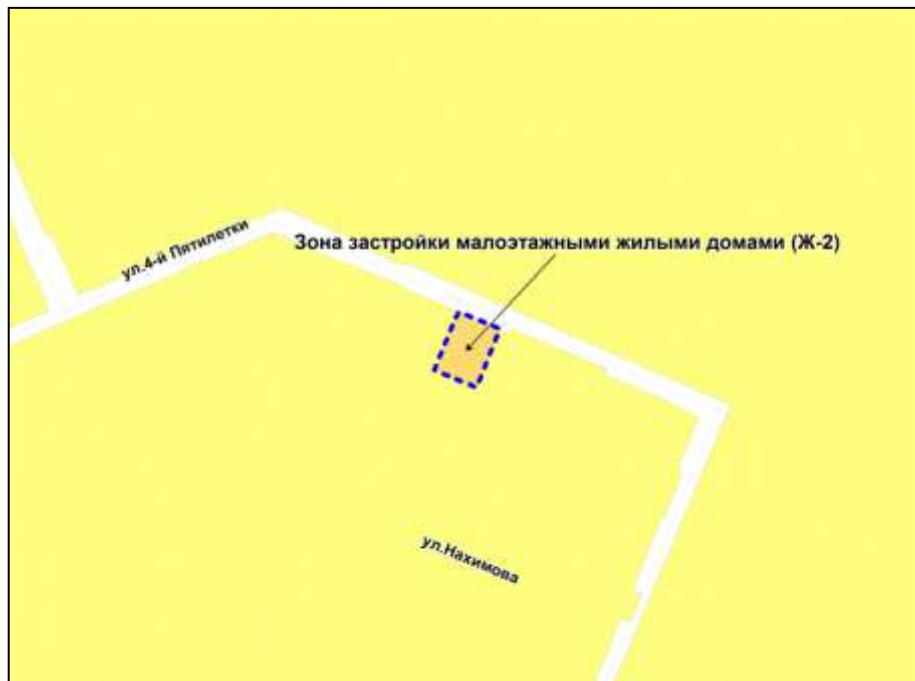

Приложение 30
к решению Совета депутатов
города Новосибирска
от 31.03.2015 № 1315

Фрагмент карты градостроительного зонирования территории города Новосибирска

Масштаб 1 : 1250