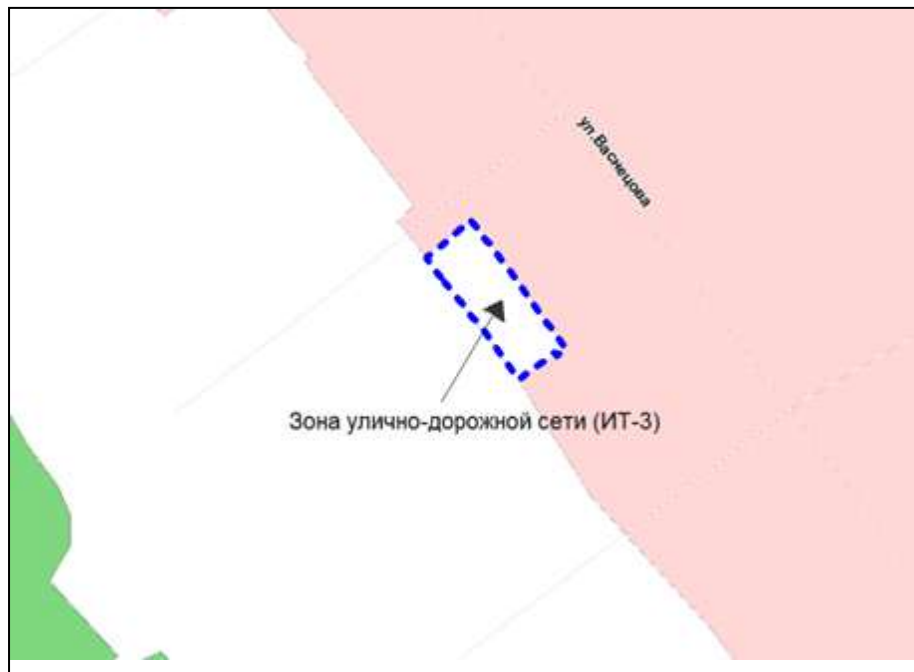

Приложение 101
к решению Совета депутатов
города Новосибирска
от 31.03.2015 № 1315

Фрагмент карты градостроительного зонирования территории города Новосибирска

Масштаб 1 : 1250