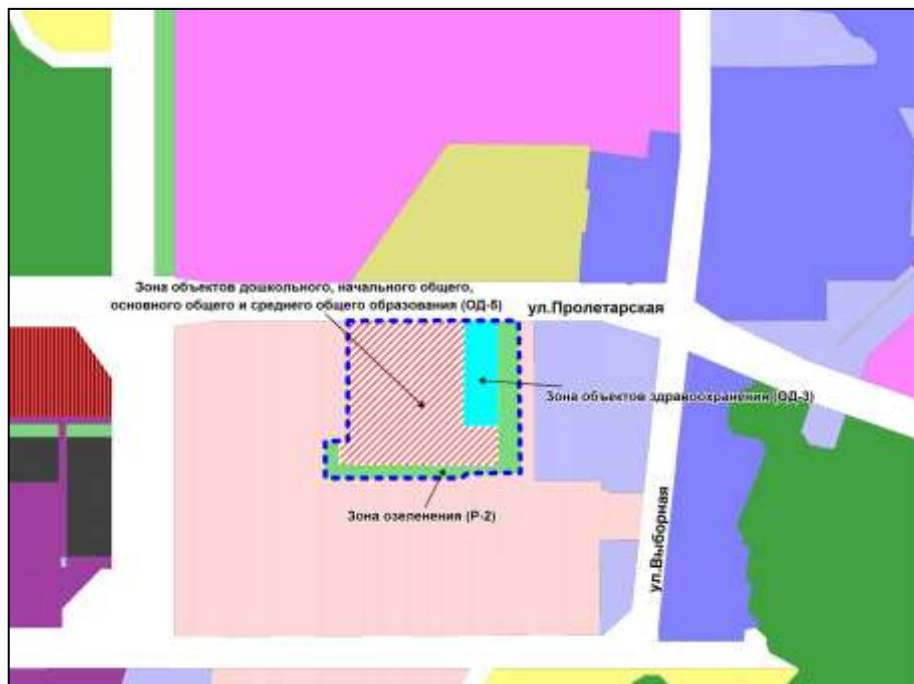

Приложение 67
к решению Совета депутатов
города Новосибирска
от 31.03.2015 № 1315

Фрагмент карты градостроительного зонирования территории города Новосибирска

Масштаб 1 : 20000