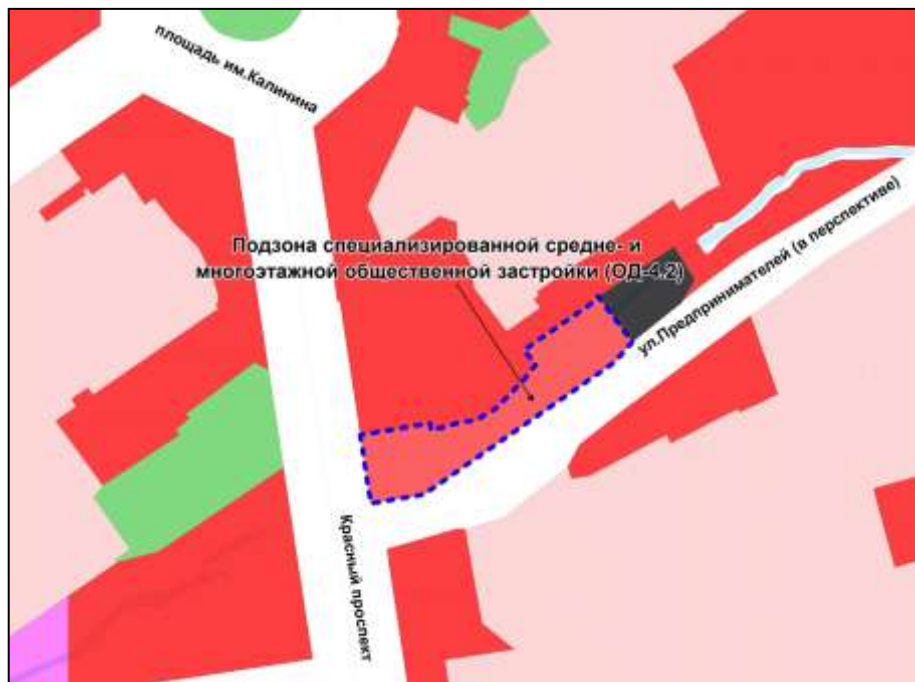

Приложение 69
к решению Совета депутатов
города Новосибирска
от 31.03.2015 № 1315

Фрагмент карты градостроительного зонирования территории города Новосибирска

Масштаб 1 : 10000