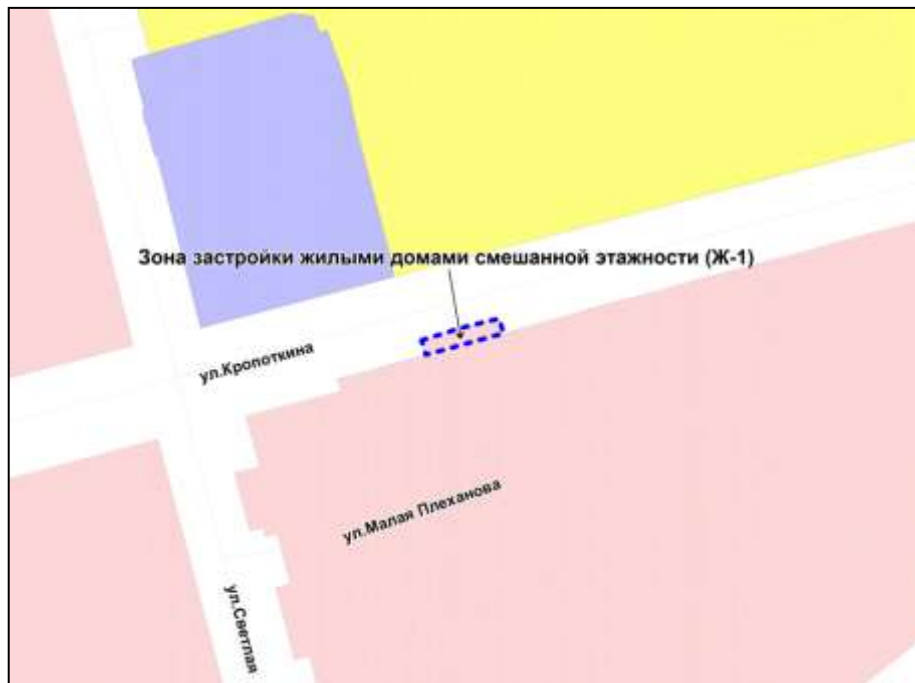

Приложение 71
к решению Совета депутатов
города Новосибирска
от 31.03.2015 № 1315

Фрагмент карты градостроительного зонирования территории города Новосибирска

Масштаб 1 : 2500