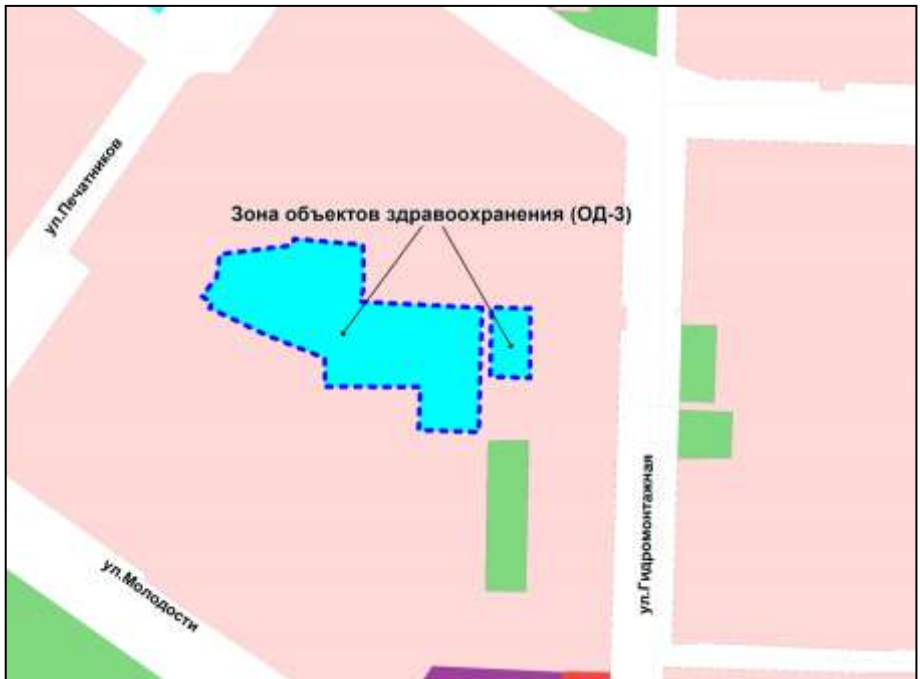

Масштаб 1 :12500

Фрагмент карты градостроительного зонирования территории города Новосибирска

Масштаб 1 :15000

Приложение 138
к решению Совета депутатов
города Новосибирска
от _____ № _____

Фрагмент карты градостроительного зонирования территории города Новосибирска