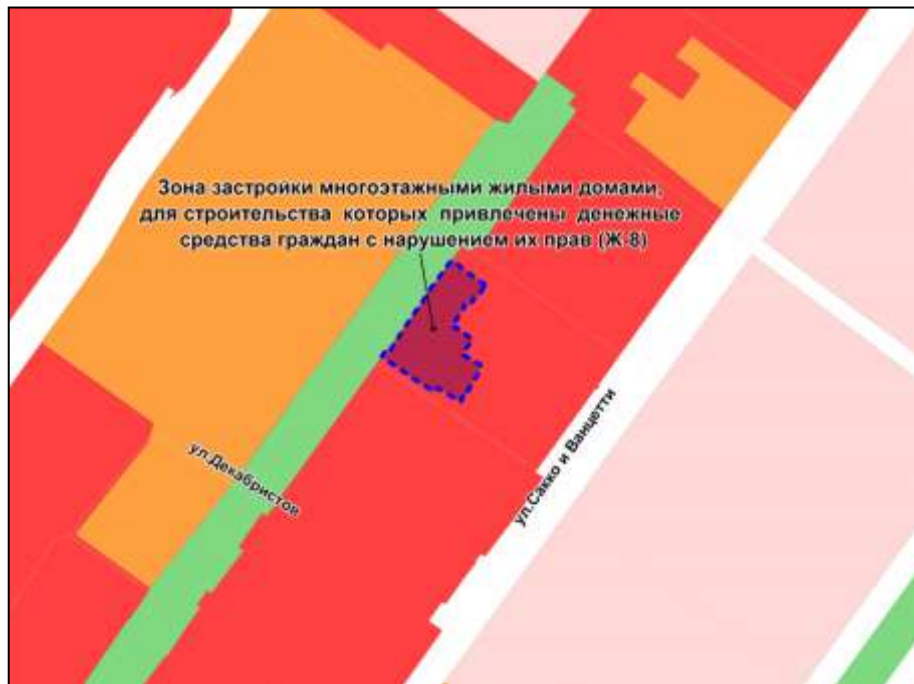

Масштаб 1 : 2500

Приложение 115
к решению Совета депутатов
города Новосибирска
от _____ № _____

Фрагмент карты градостроительного зонирования территории города Новосибирска

Масштаб 1 : 3750

Фрагмент карты градостроительного зонирования территории города Новосибирска