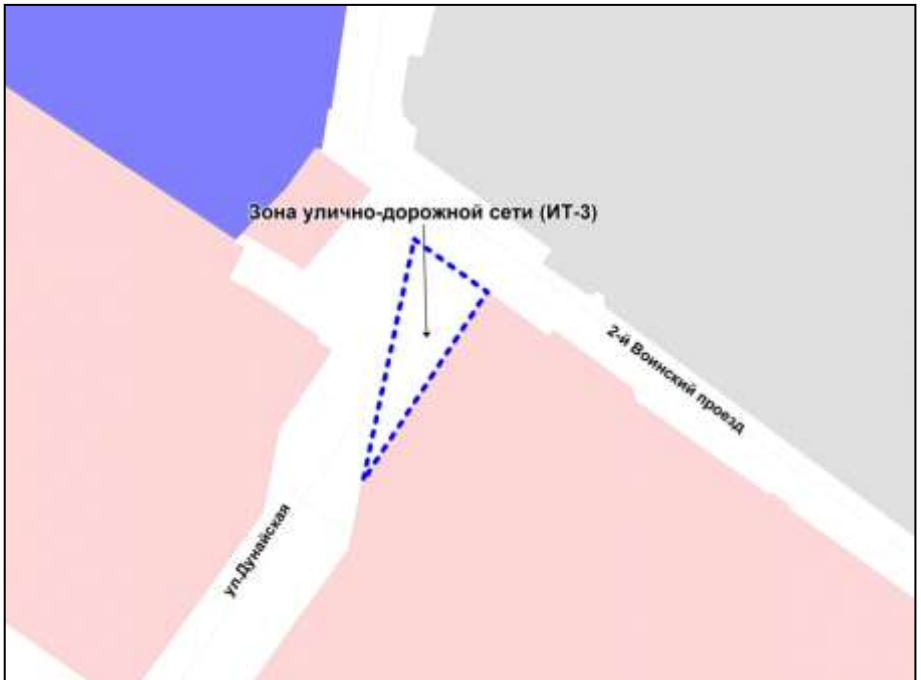

Приложение 44
к решению Совета депутатов
города Новосибирска
от _____ № _____

Фрагмент карты градостроительного зонирования территории города Новосибирска

Масштаб 1 : 5000