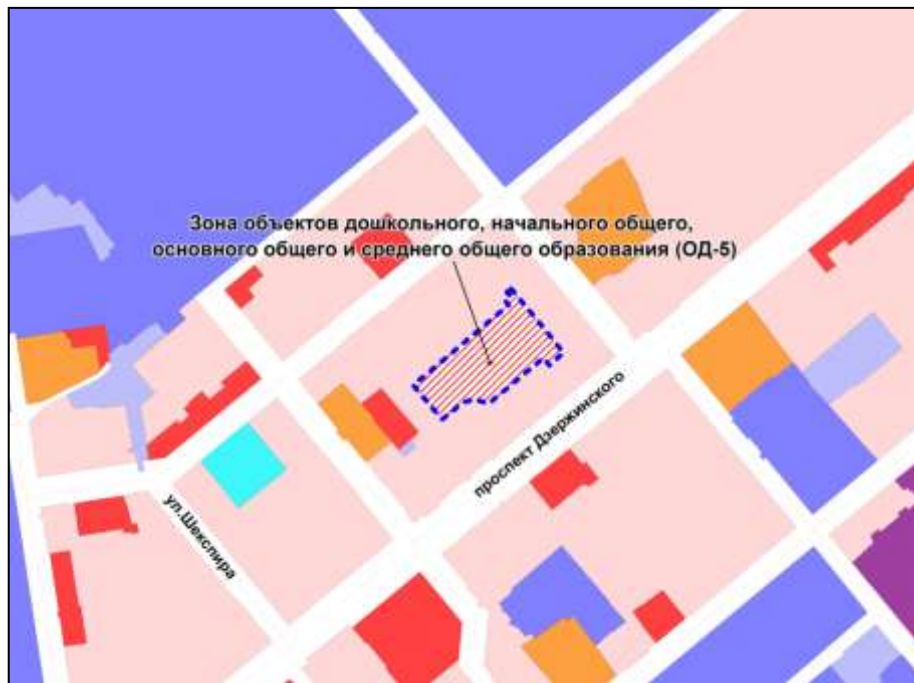

Приложение 126
к решению Совета депутатов
города Новосибирска
от _____ № _____

Фрагмент карты градостроительного зонирования территории города Новосибирска

Масштаб 1 :10000