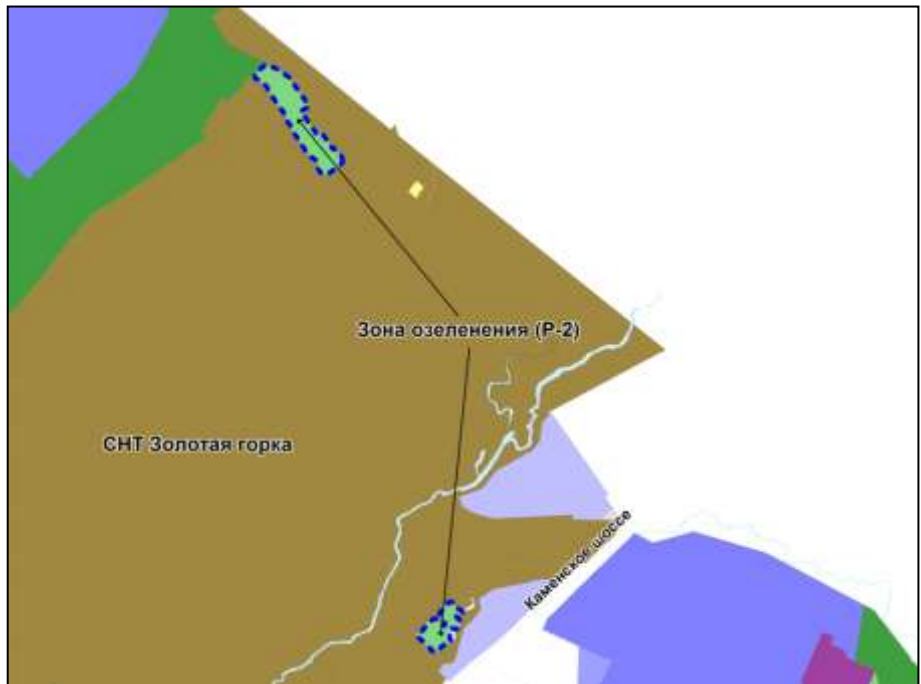

Масштаб 1 :5000

Фрагмент карты градостроительного зонирования территории города Новосибирска

Масштаб 1 :10000

Приложение 147
к решению Совета депутатов
города Новосибирска
от _____ № _____

Фрагмент карты градостроительного зонирования территории города Новосибирска