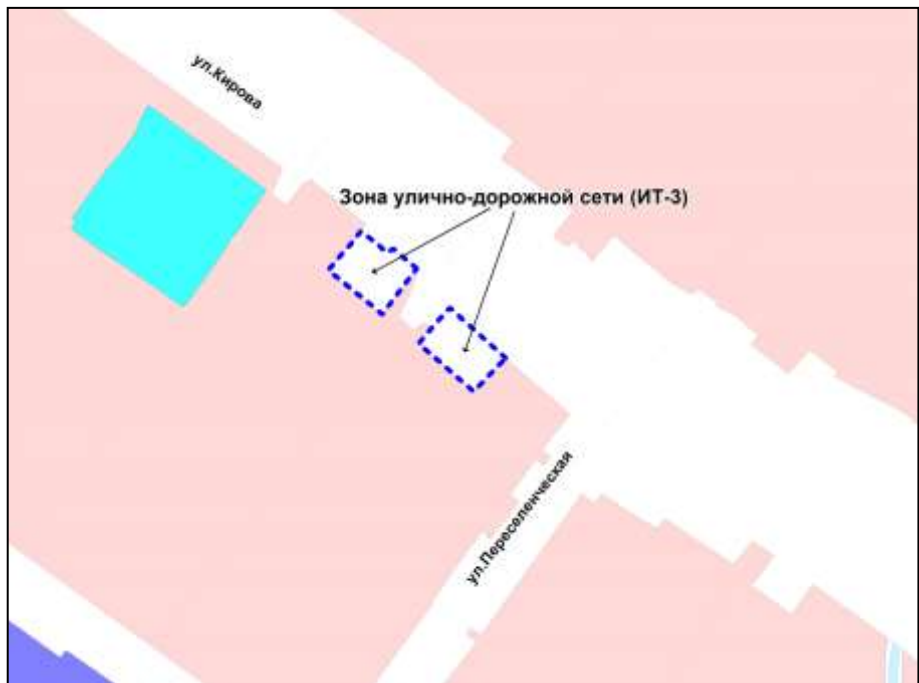

Приложение 131
к решению Совета депутатов
города Новосибирска
от _____ № _____

Фрагмент карты градостроительного зонирования территории города Новосибирска

Масштаб 1 :2500