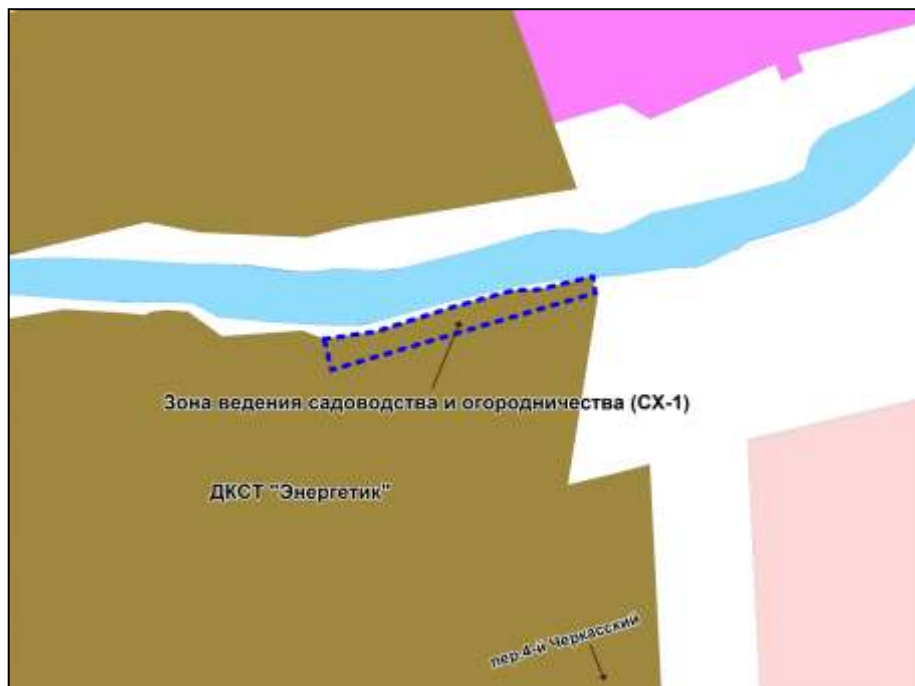

Приложение 53
к решению Совета депутатов
города Новосибирска
от 22.10.2014 № 1199

Фрагмент карты градостроительного зонирования территории города Новосибирска

Масштаб 1 : 2500