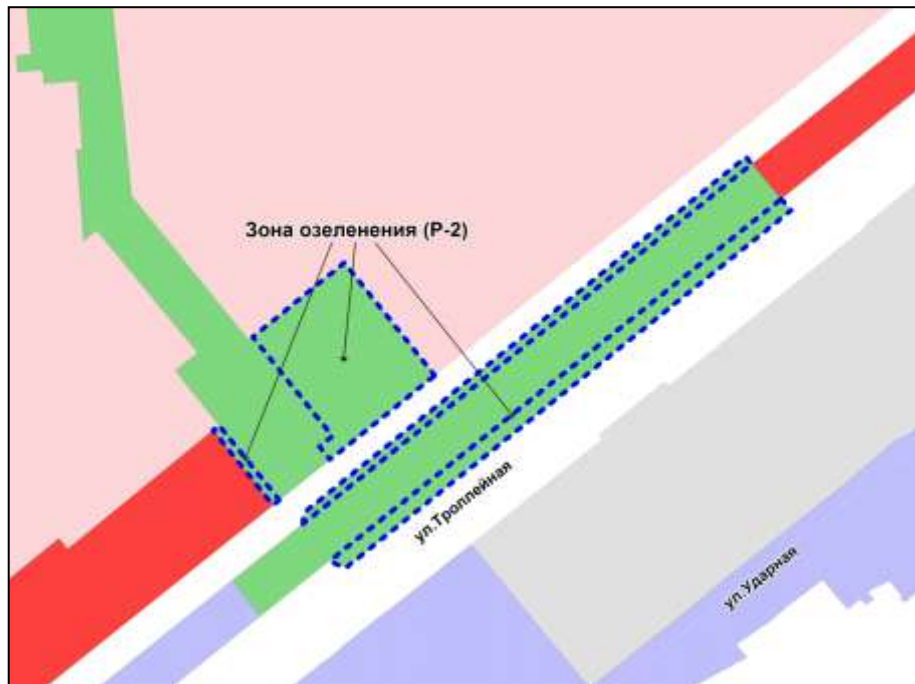

Приложение 84
к решению Совета депутатов
города Новосибирска
от 22.10.2014 № 1199

Фрагмент карты градостроительного зонирования территории города Новосибирска

Масштаб 1 : 5000