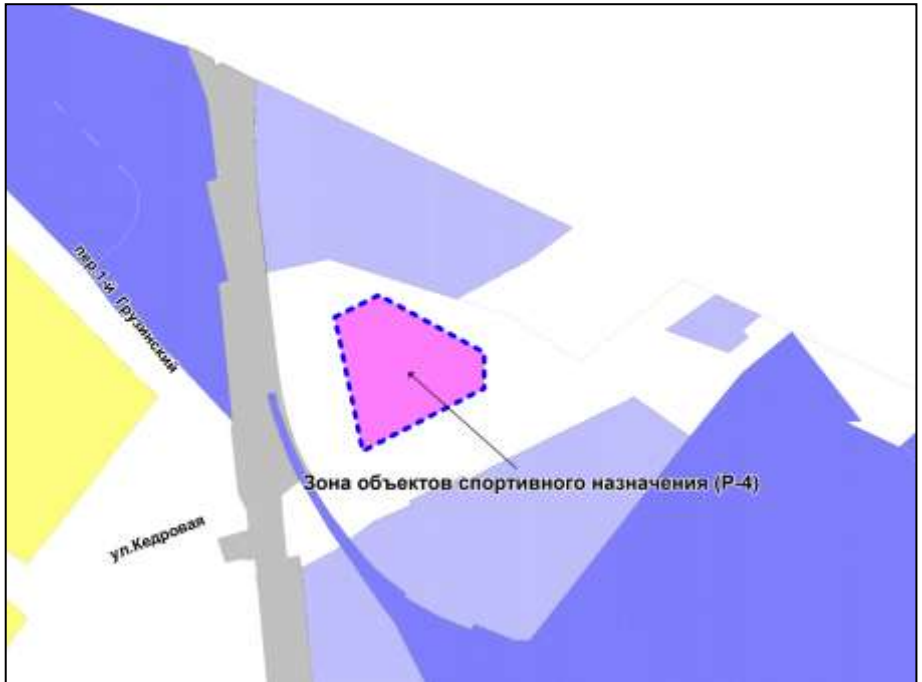

Приложение 110
к решению Совета депутатов
города Новосибирска
от 22.10.2014 № 1199

Фрагмент карты градостроительного зонирования территории города Новосибирска

Масштаб 1 : 5000