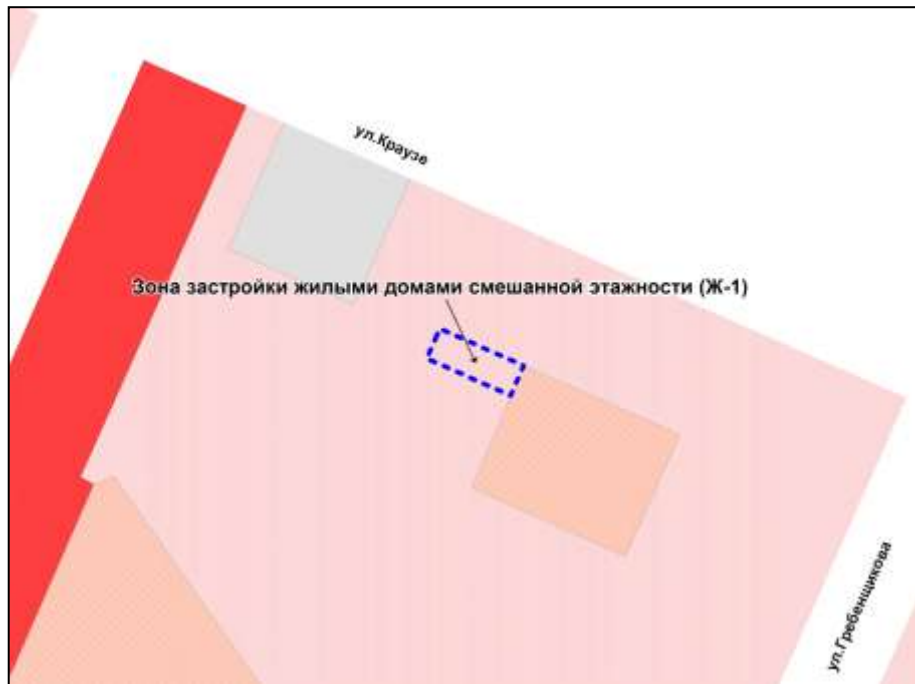

Приложение 99
к решению Совета депутатов
города Новосибирска
от 22.10.2014 № 1199

Фрагмент карты градостроительного зонирования территории города Новосибирска

Масштаб 1 : 7000