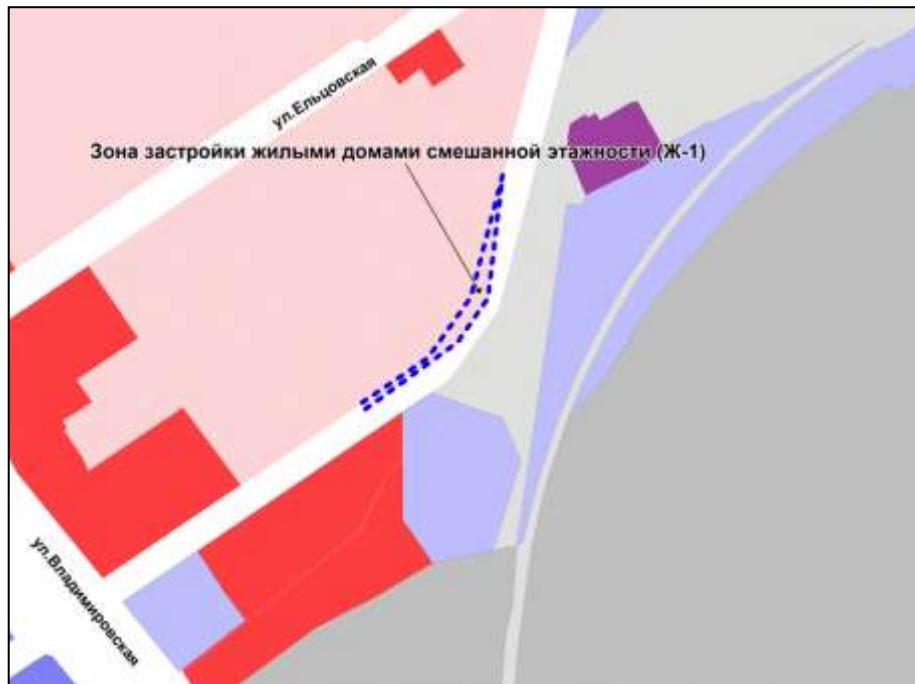

Приложение 14
к решению Совета депутатов
города Новосибирска
от 22.10.2014 № 1199

Фрагмент карты градостроительного зонирования территории города Новосибирска

Масштаб 1 : 5000