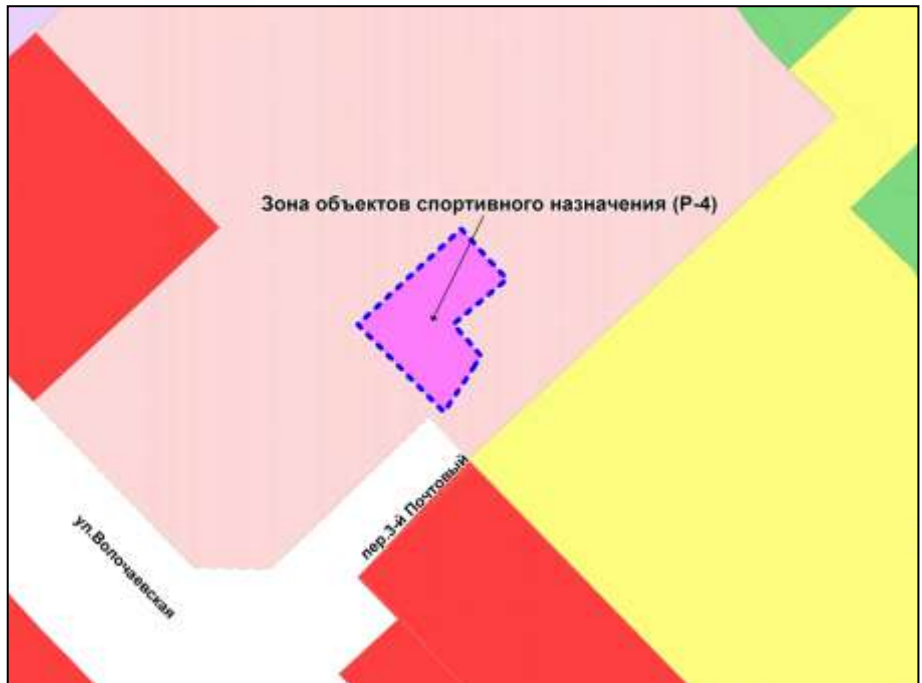

Приложение 124
к решению Совета депутатов
города Новосибирска
от 22.10.2014 № 1199

Фрагмент карты градостроительного зонирования территории города Новосибирска

Масштаб 1 : 3750