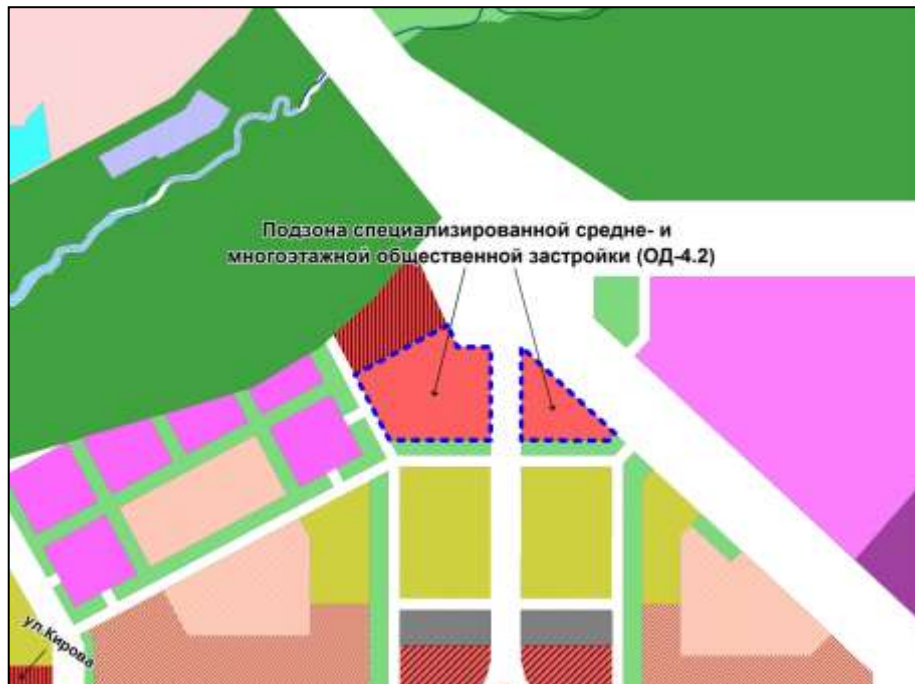

Приложение 56
к решению Совета депутатов
города Новосибирска
от 22.10.2014 № 1199

Фрагмент карты градостроительного зонирования территории города Новосибирска

Масштаб 1 : 10000