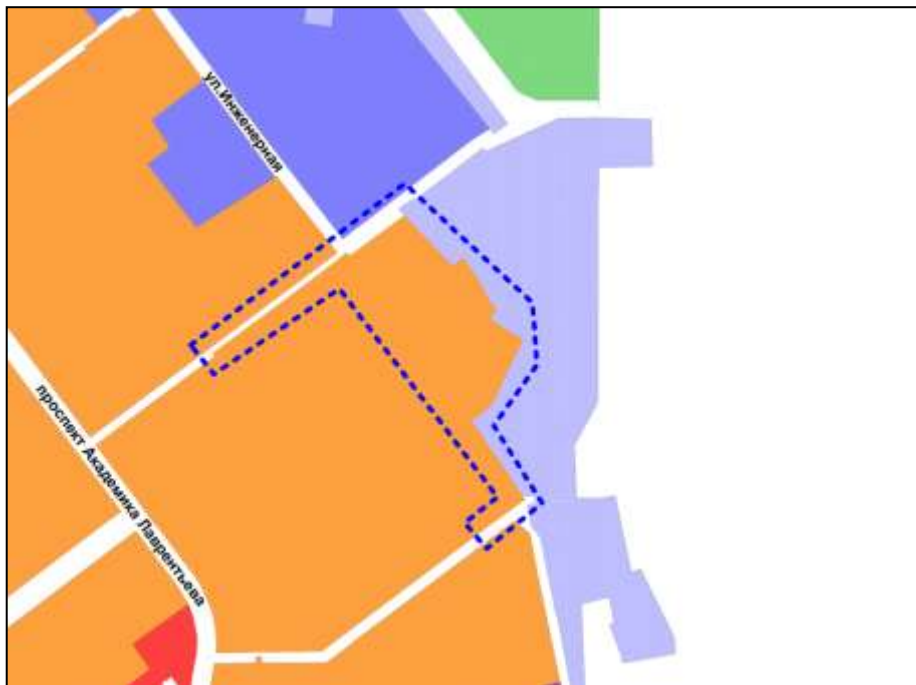

Приложение 21
к решению Совета депутатов
города Новосибирска
от 22.10.2014 № 1199

Фрагмент карты градостроительного зонирования территории города Новосибирска

Масштаб 1 : 15000