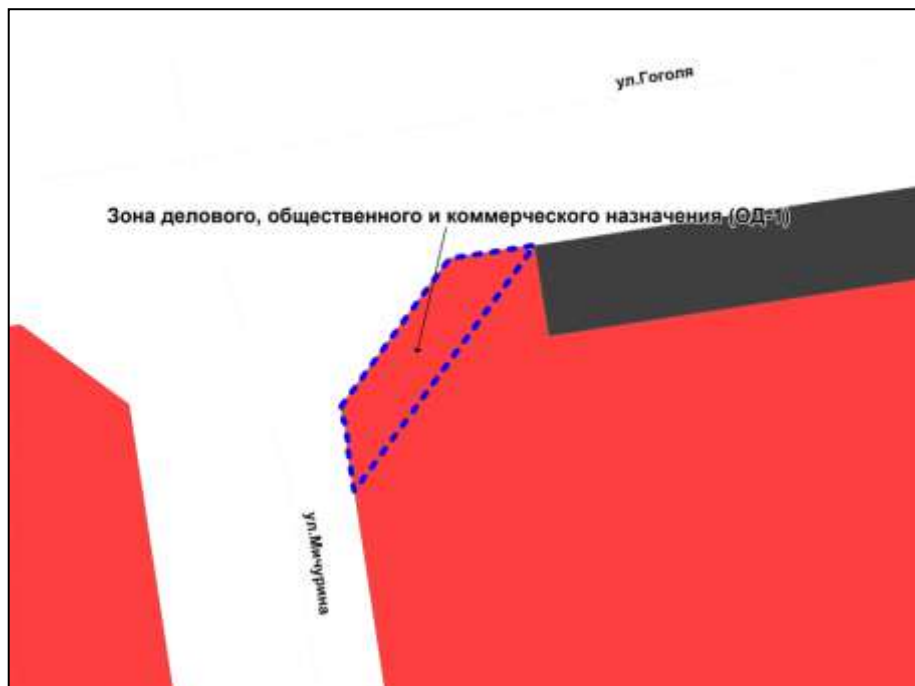

Приложение 143
к решению Совета депутатов
города Новосибирска
от 22.10.2014 № 1199

Фрагмент карты градостроительного зонирования территории города Новосибирска

Масштаб 1 : 1250