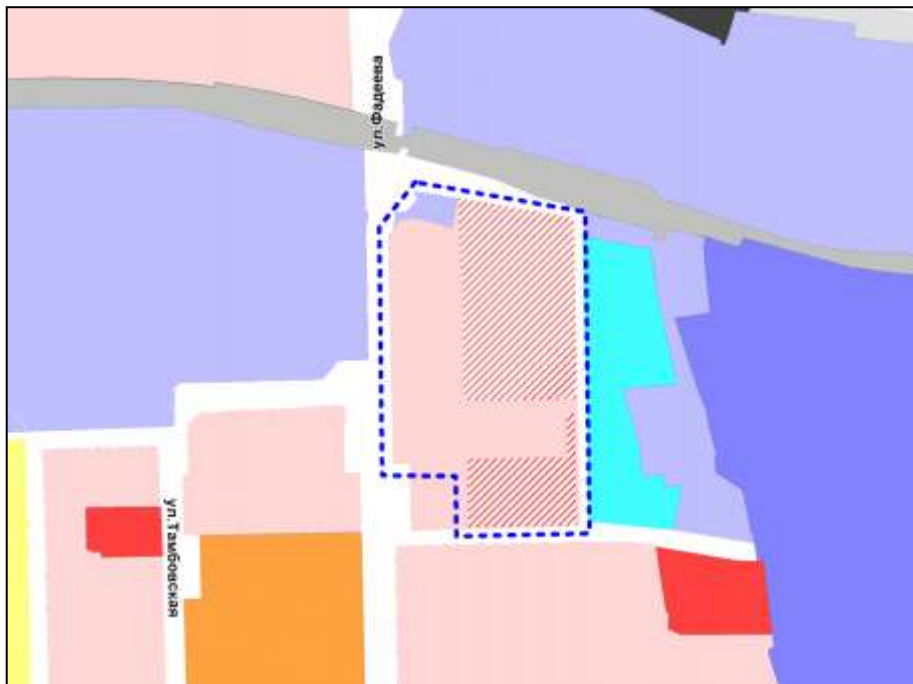

Приложение 98
к решению Совета депутатов
города Новосибирска
от 22.10.2014 № 1199

Фрагмент карты градостроительного зонирования территории города Новосибирска

Масштаб 1 : 7000