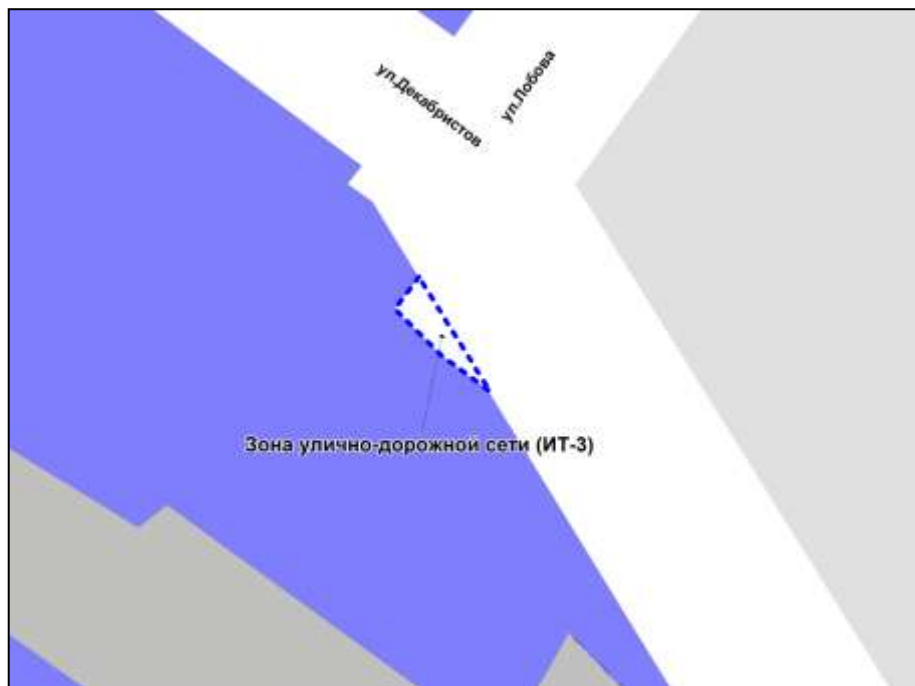

Приложение 43
к решению Совета депутатов
города Новосибирска
от 22.10.2014 № 1199

Фрагмент карты градостроительного зонирования территории города Новосибирска

Масштаб 1 : 1250