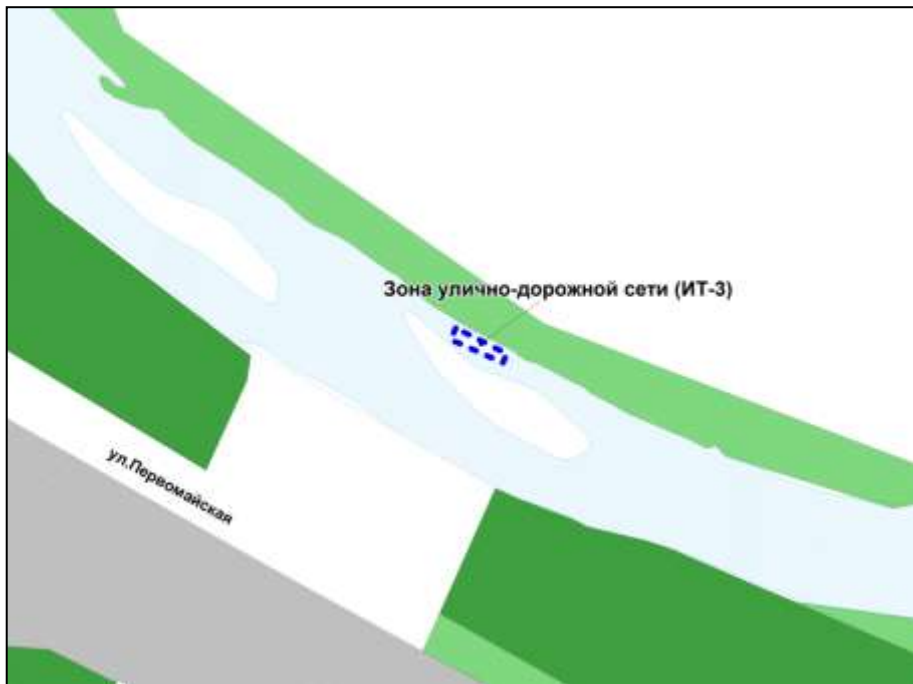

Приложение 130
к решению Совета депутатов
города Новосибирска
от 22.10.2014 № 1199

Фрагмент карты градостроительного зонирования территории города Новосибирска

Масштаб 1 : 5000