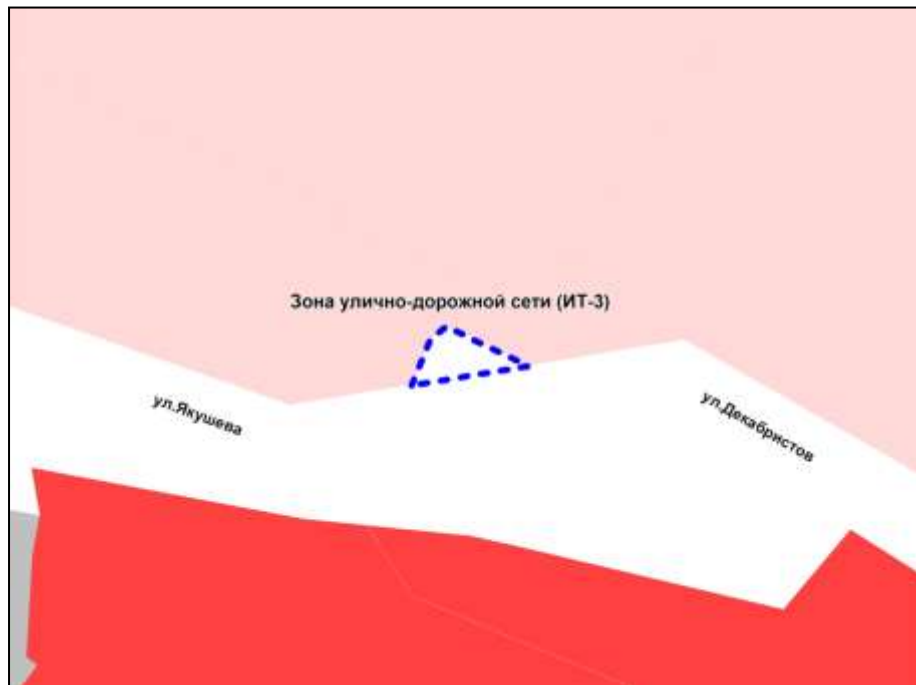

Приложение 146
к решению Совета депутатов
города Новосибирска
от 22.10.2014 № 1199

Фрагмент карты градостроительного зонирования территории города Новосибирска

Масштаб 1 : 1250