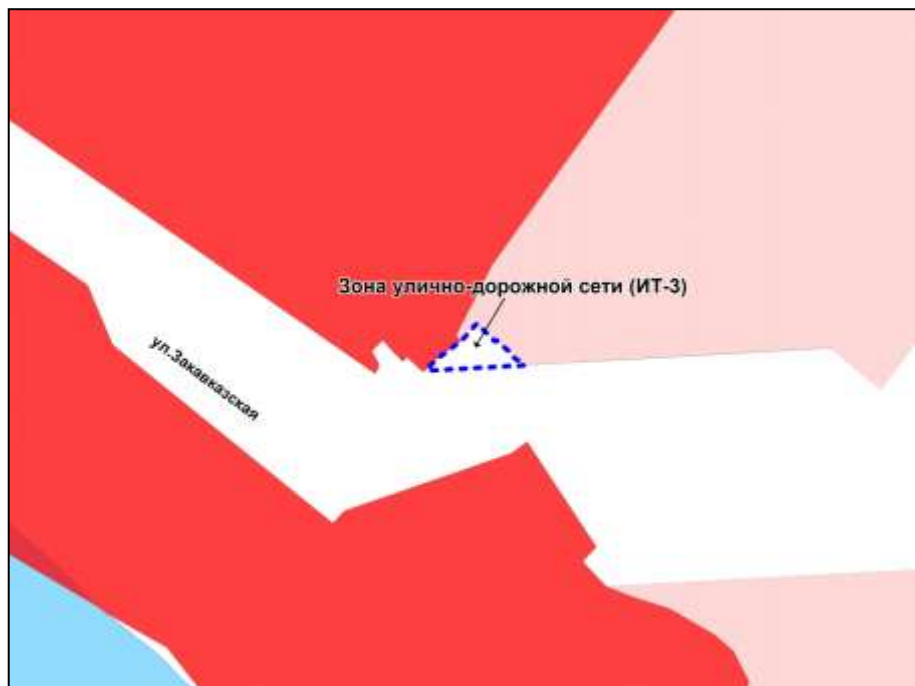

Приложение 61
к решению Совета депутатов
города Новосибирска
от 22.10.2014 № 1199

Фрагмент карты градостроительного зонирования территории города Новосибирска

Масштаб 1 : 2500