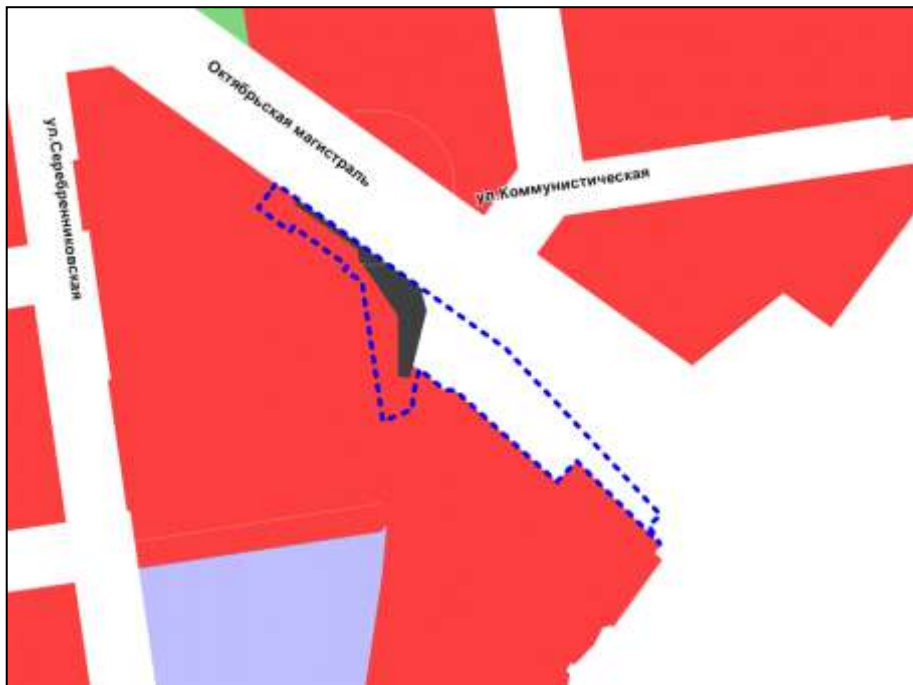

Приложение 80
к решению Совета депутатов
города Новосибирска
от 22.10.2014 № 1199

Фрагмент карты градостроительного зонирования территории города Новосибирска

Масштаб 1 : 3750