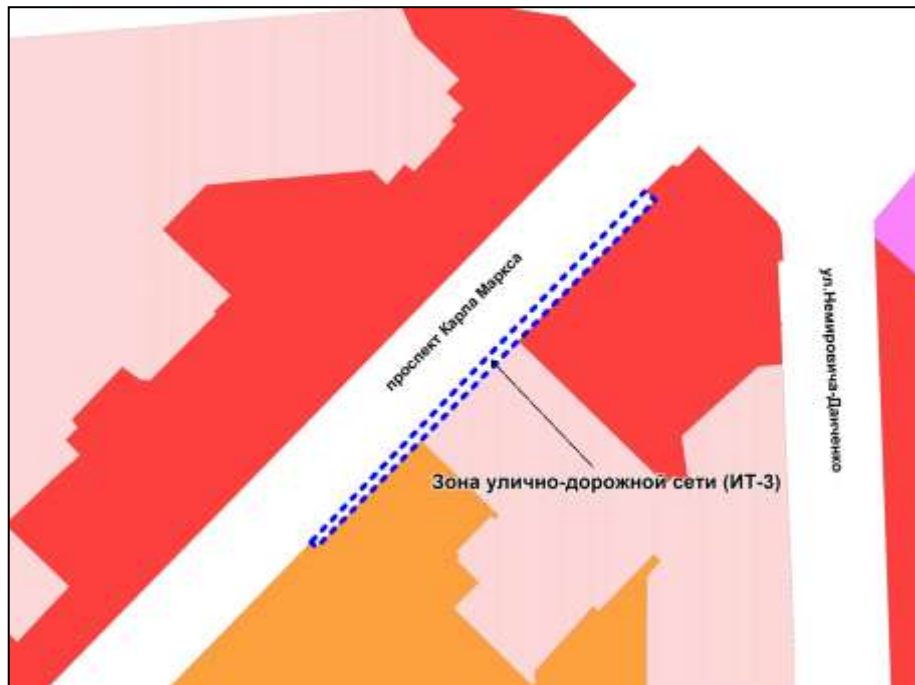

Приложение 3
к решению Совета депутатов
города Новосибирска
от 22.10.2014 № 1199

Фрагмент карты градостроительного зонирования территории города Новосибирска

Масштаб 1 : 3750