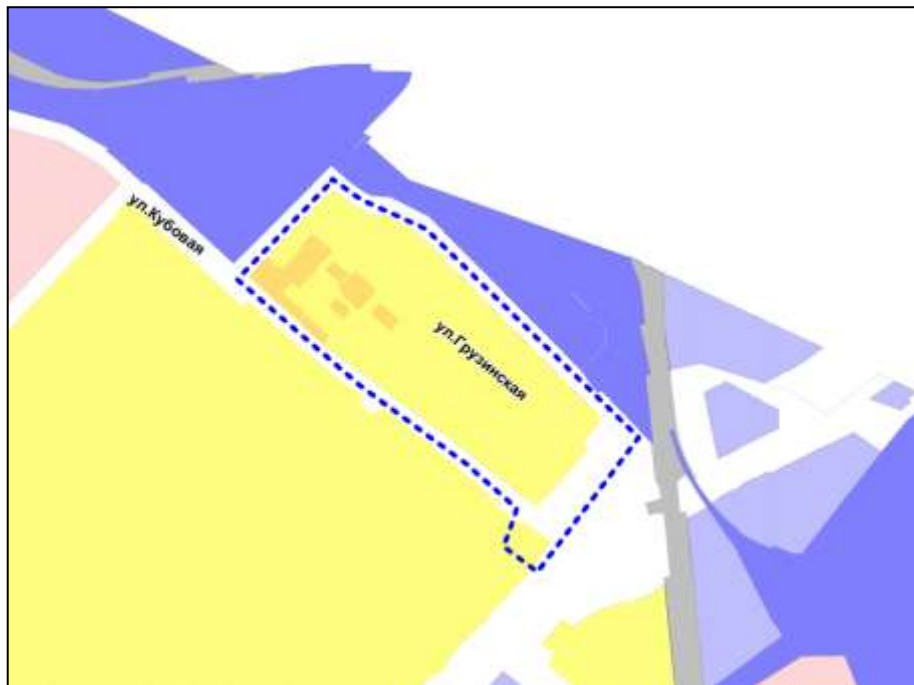

Приложение 118
к решению Совета депутатов
города Новосибирска
от 22.10.2014 № 1199

Фрагмент карты градостроительного зонирования территории города Новосибирска

Масштаб 1 : 10000