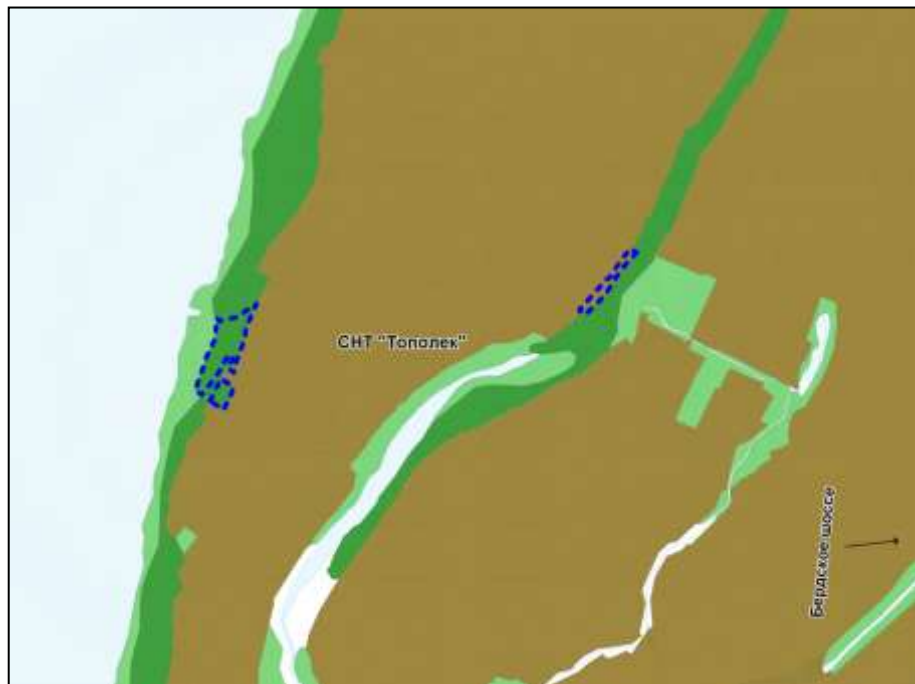

Приложение 131
к решению Совета депутатов
города Новосибирска
от 22.10.2014 № 1199

Фрагмент карты градостроительного зонирования территории города Новосибирска

Масштаб 1 : 10000