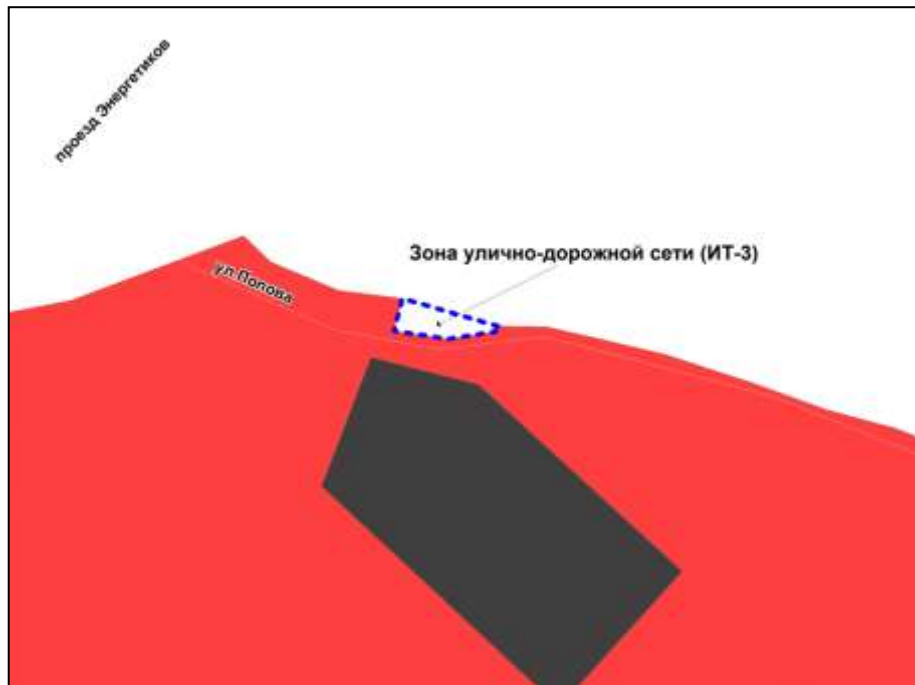

Приложение 13
к решению Совета депутатов
города Новосибирска
от 22.10.2014 № 1199

Фрагмент карты градостроительного зонирования территории города Новосибирска

Масштаб 1 : 2500