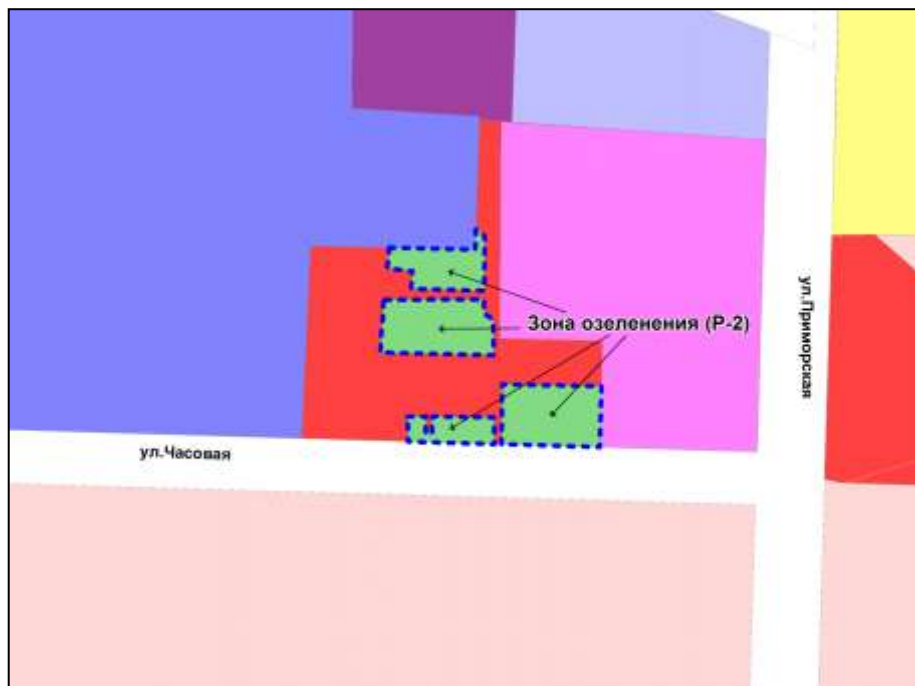

Приложение 97
к решению Совета депутатов
города Новосибирска
от 22.10.2014 № 1199

Фрагмент карты градостроительного зонирования территории города Новосибирска

Масштаб 1 : 5000