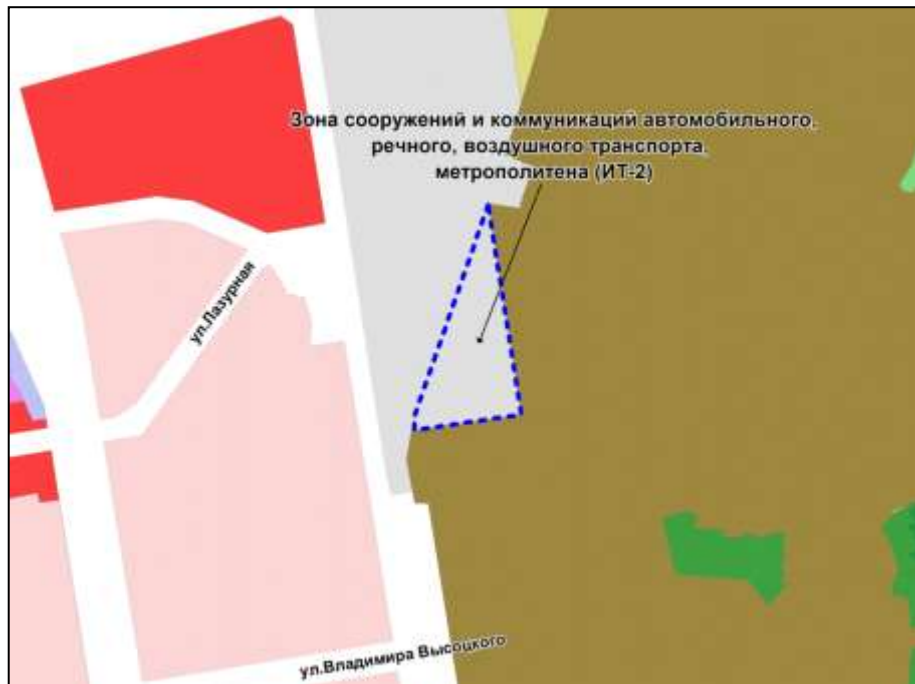

Приложение 36
к решению Совета депутатов
города Новосибирска
от 22.10.2014 № 1199

Фрагмент карты градостроительного зонирования территории города Новосибирска

Масштаб 1 : 10000