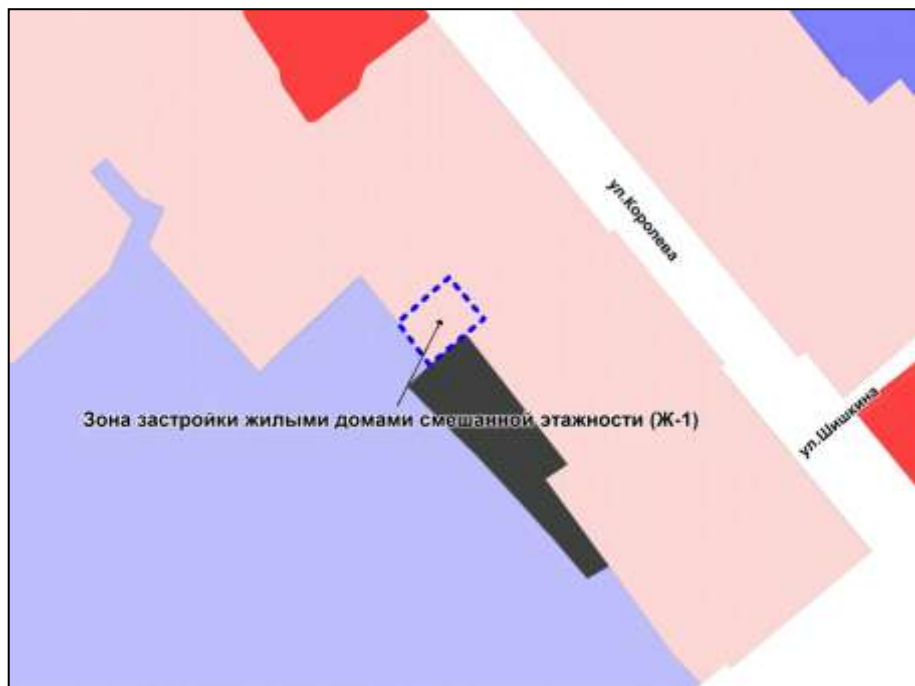

Приложение 58
к решению Совета депутатов
города Новосибирска
от 22.10.2014 № 1199

Фрагмент карты градостроительного зонирования территории города Новосибирска

Масштаб 1 : 2500