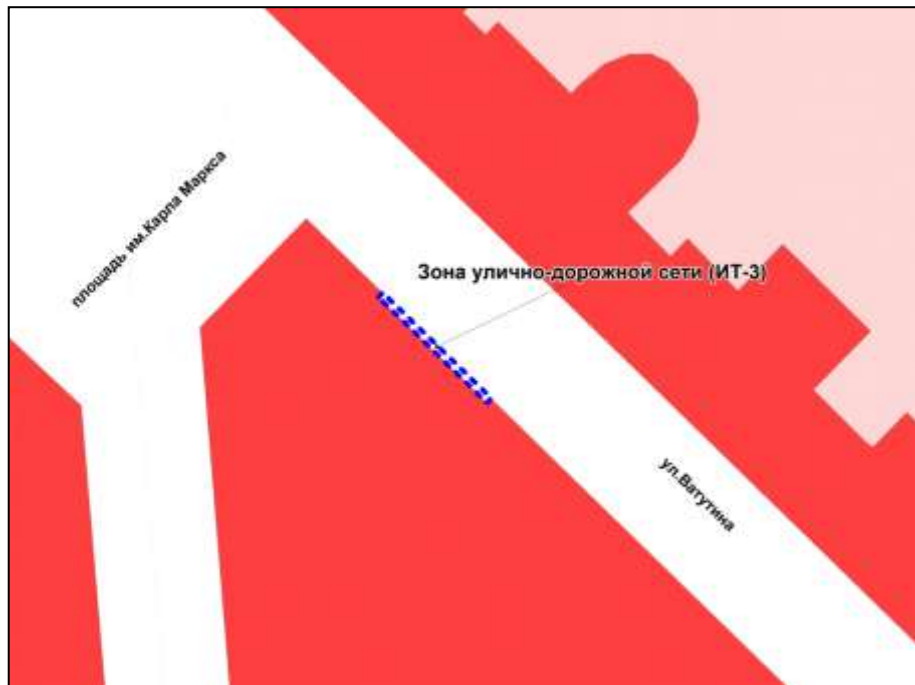

Приложение 122
к решению Совета депутатов
города Новосибирска
от 22.10.2014 № 1199

Фрагмент карты градостроительного зонирования территории города Новосибирска

Масштаб 1 : 2500