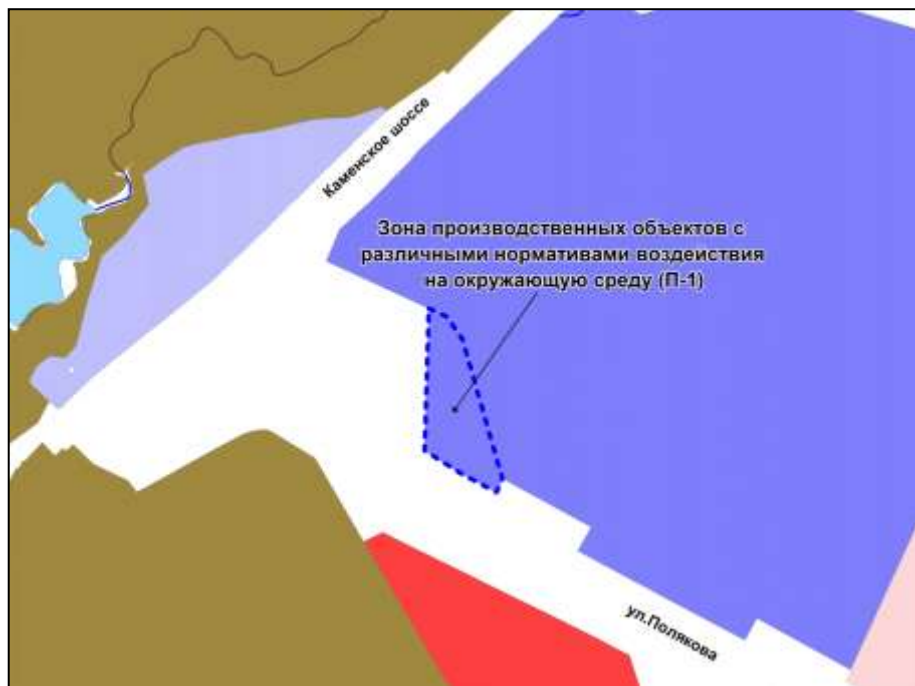

Приложение 89
к решению Совета депутатов
города Новосибирска
от 22.10.2014 № 1199

Фрагмент карты градостроительного зонирования территории города Новосибирска

Масштаб 1 : 7000