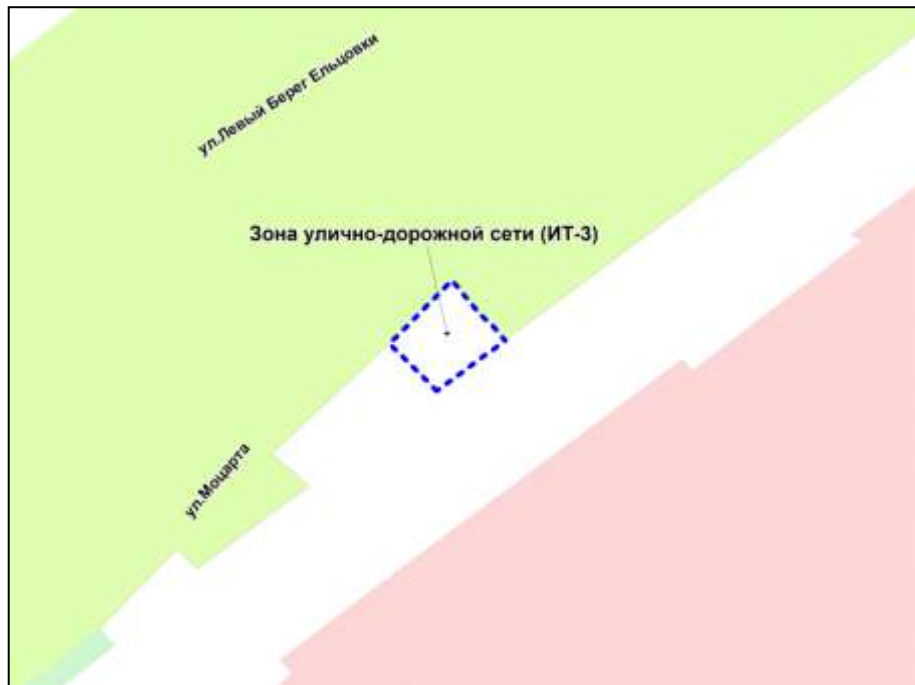

Приложение 133
к решению Совета депутатов
города Новосибирска
от 22.10.2014 № 1199

Фрагмент карты градостроительного зонирования территории города Новосибирска

Масштаб 1 : 1250