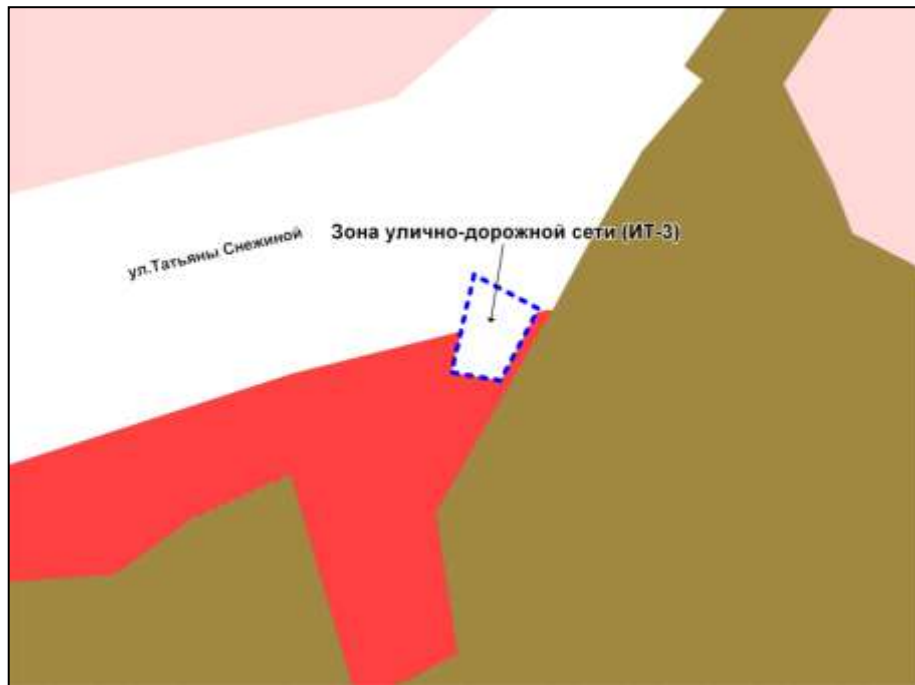

Фрагмент карты градостроительного зонирования территории города Новосибирска

Масштаб 1 : 7000

---

Приложение 182  
к решению Совета депутатов  
города Новосибирска  
от 26.02.2014 № 1047

Фрагмент карты градостроительного зонирования территории города Новосибирска