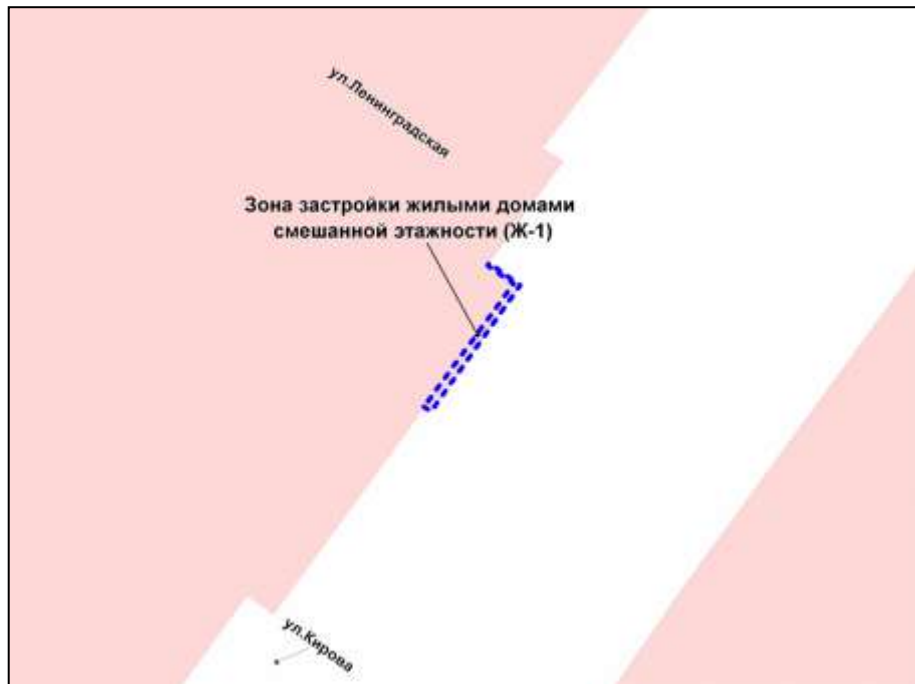

Приложение 141
к решению Совета депутатов
города Новосибирска
от 26.02.2014 № 1047

Фрагмент карты градостроительного зонирования территории города Новосибирска

Масштаб 1 : 1250