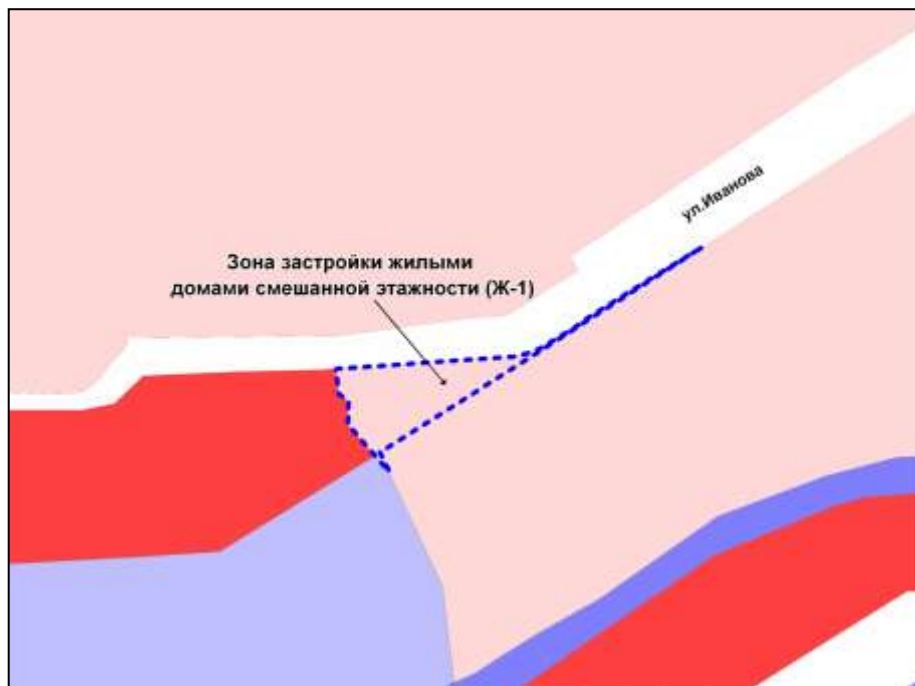

Приложение 57
к решению Совета депутатов
города Новосибирска
от 26.02.2014 № 1047

Фрагмент карты градостроительного зонирования территории города Новосибирска

Масштаб 1 : 3750