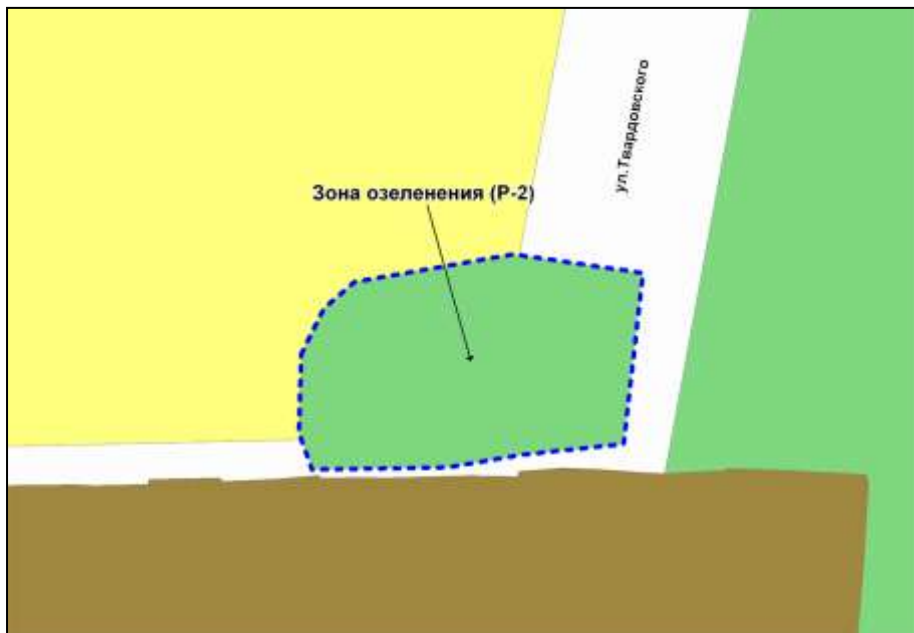

Масштаб 1 : 7000

---

Приложение 283  
к решению Совета депутатов  
города Новосибирска  
от 26.02.2014 № 1047

Фрагмент карты градостроительного зонирования территории города Новосибирска

Масштаб 1 : 2500

---