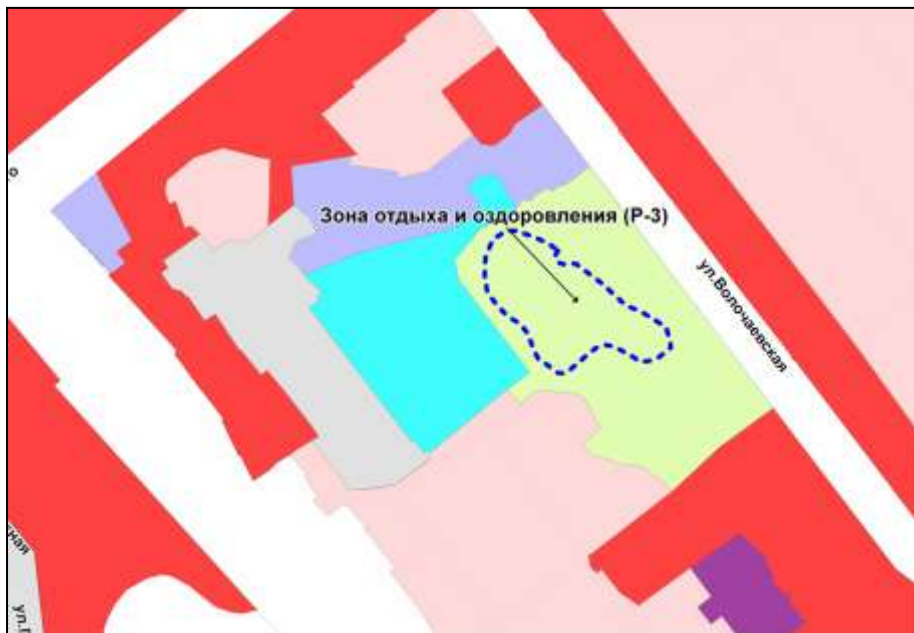

Приложение 291
к решению Совета депутатов
города Новосибирска
от 26.02.2014 № 1047

Фрагмент карты градостроительного зонирования территории города Новосибирска

Масштаб 1 : 5000