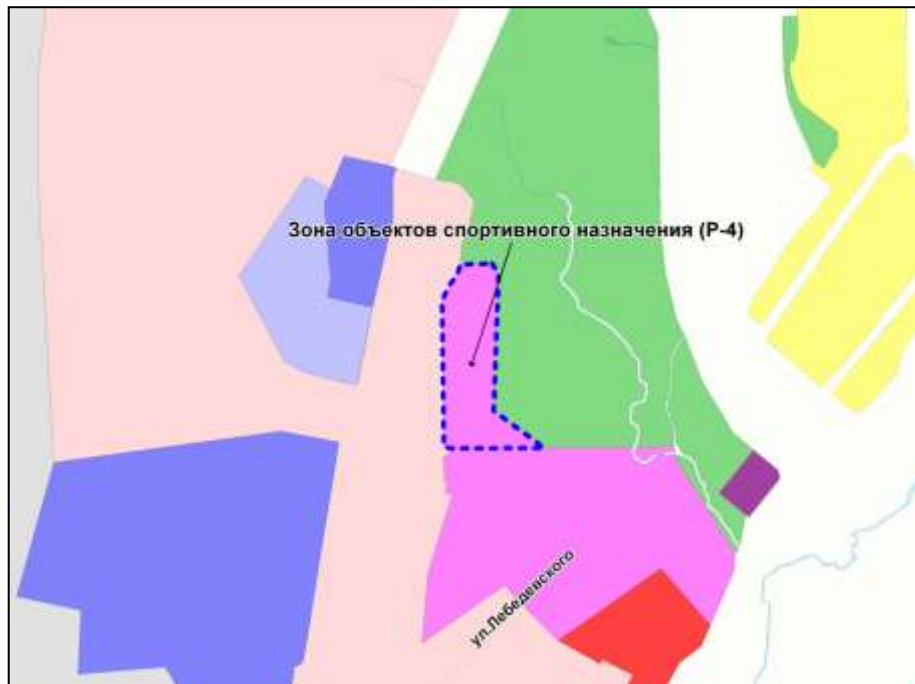

Фрагмент карты градостроительного зонирования территории города Новосибирска

Масштаб 1 : 5000

---

Приложение 83  
к решению Совета депутатов  
города Новосибирска  
от 26.02.2014 № 1047

Фрагмент карты градостроительного зонирования территории города Новосибирска