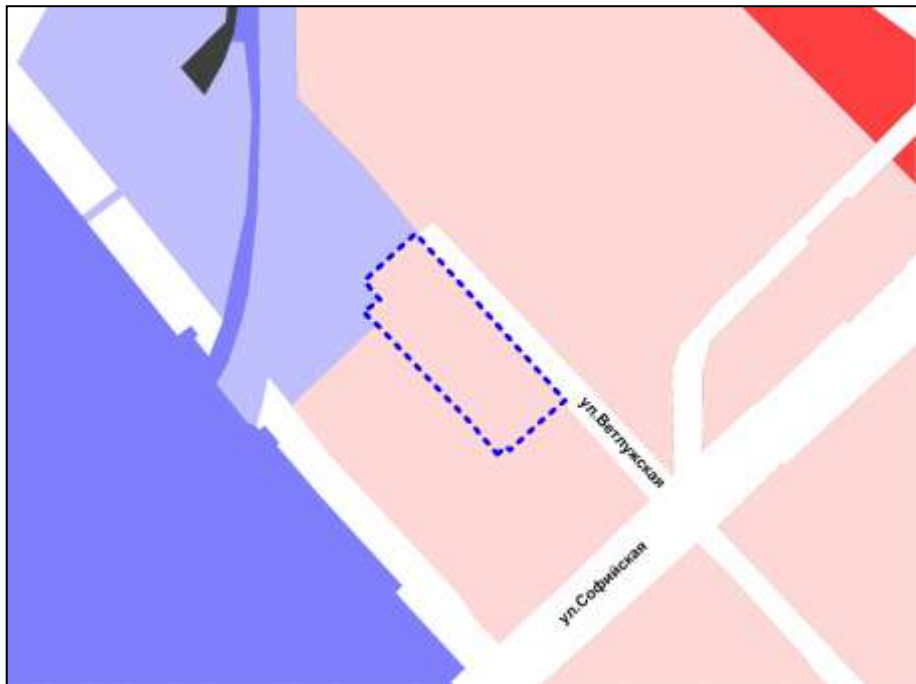

Приложение 132
к решению Совета депутатов
города Новосибирска
от 26.02.2014 № 1047

Фрагмент карты градостроительного зонирования территории города Новосибирска

Масштаб 1 : 5000