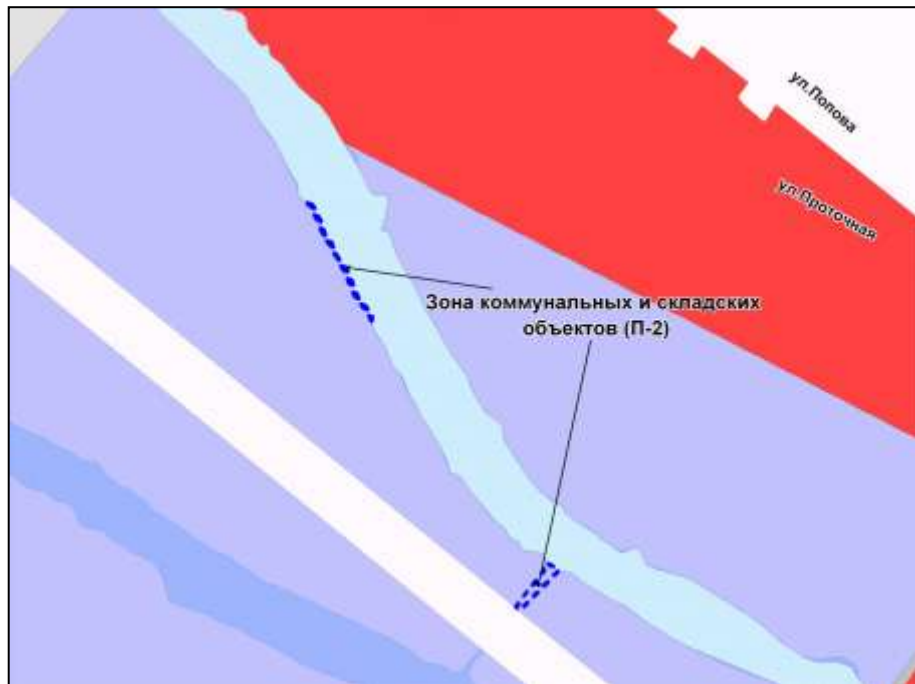

Приложение 171
к решению Совета депутатов
города Новосибирска
от 26.02.2014 № 1047

Фрагмент карты градостроительного зонирования территории города Новосибирска

Масштаб 1 : 5000