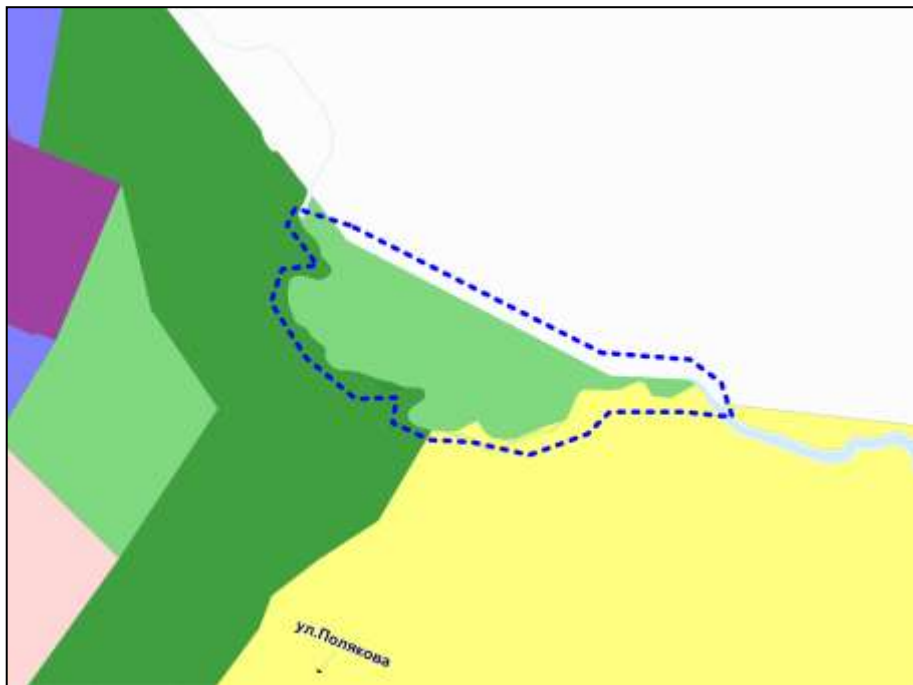

Приложение 120
к решению Совета депутатов
города Новосибирска
от 26.02.2014 № 1047

Фрагмент карты градостроительного зонирования территории города Новосибирска

Масштаб 1 : 5000