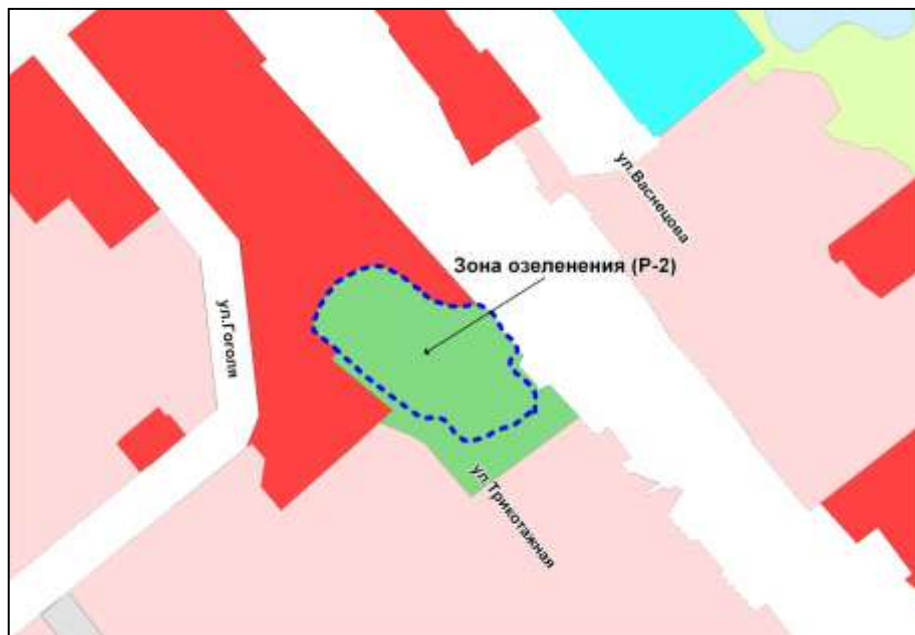

Приложение 281
к решению Совета депутатов
города Новосибирска
от 26.02.2014 № 1047

Фрагмент карты градостроительного зонирования территории города Новосибирска

Масштаб 1 : 5000