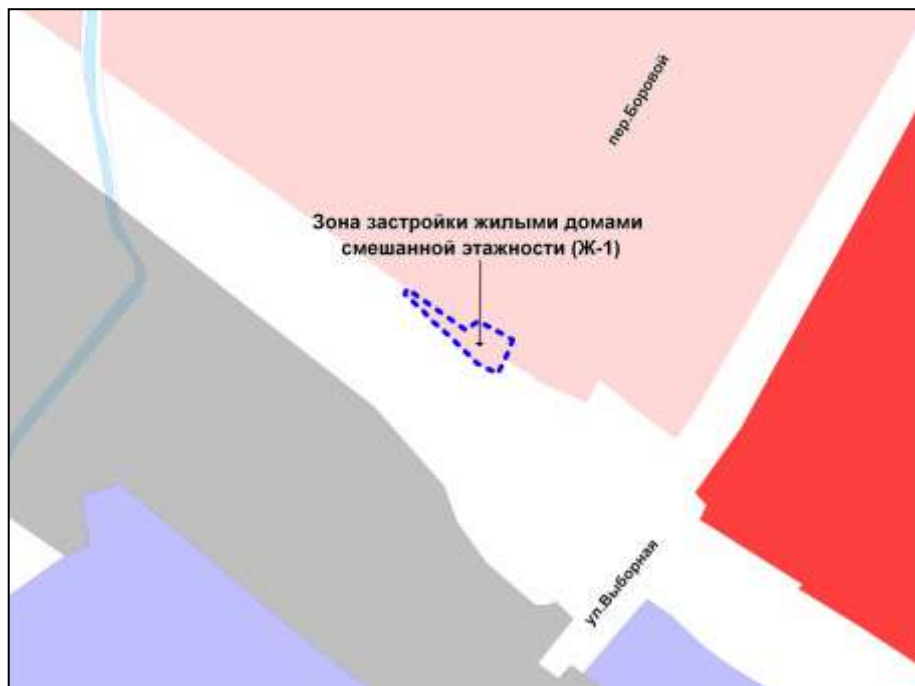

Фрагмент карты градостроительного зонирования территории города Новосибирска

Масштаб 1 : 1250

---

Приложение 198  
к решению Совета депутатов  
города Новосибирска  
от 26.02.2014 № 1047

Фрагмент карты градостроительного зонирования территории города Новосибирска