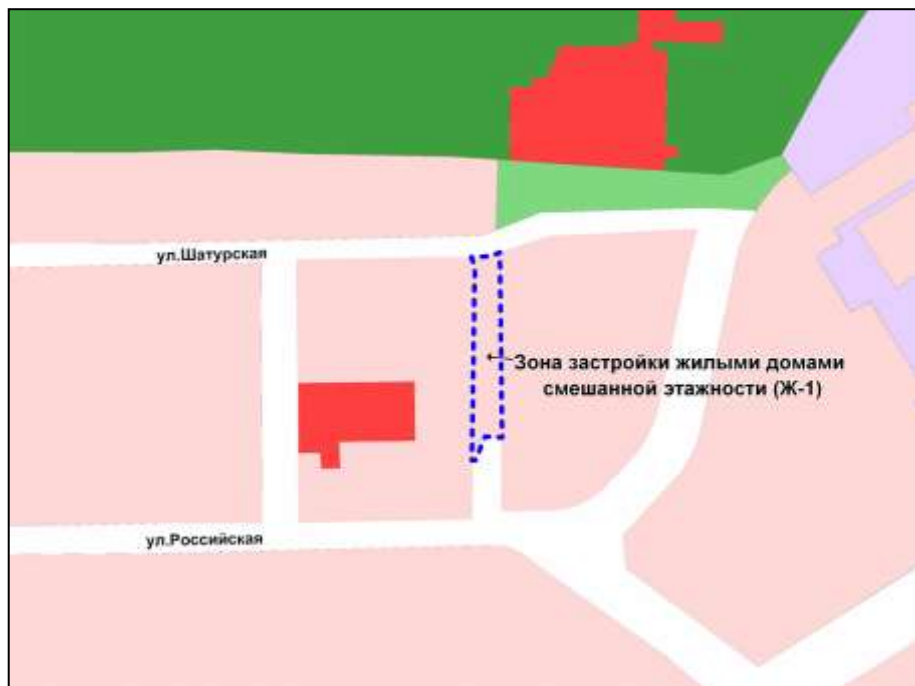

Фрагмент карты градостроительного зонирования территории города Новосибирска

Масштаб 1 : 10000

---

Приложение 71  
к решению Совета депутатов  
города Новосибирска  
от 26.02.2014 № 1047

Фрагмент карты градостроительного зонирования территории города Новосибирска