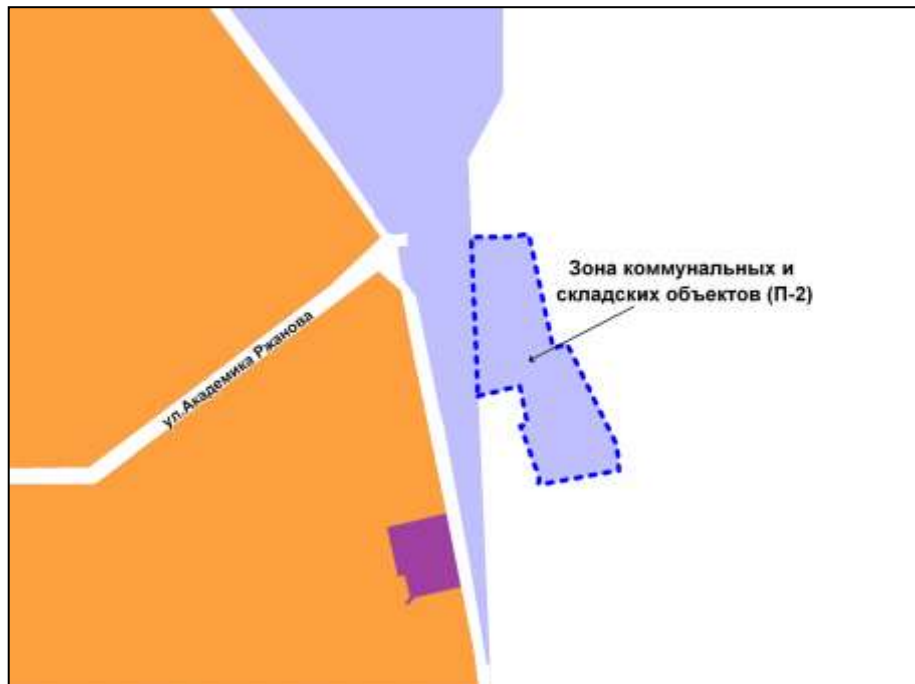

Приложение 116
к решению Совета депутатов
города Новосибирска
от 26.02.2014 № 1047

Фрагмент карты градостроительного зонирования территории города Новосибирска

Масштаб 1 : 10000