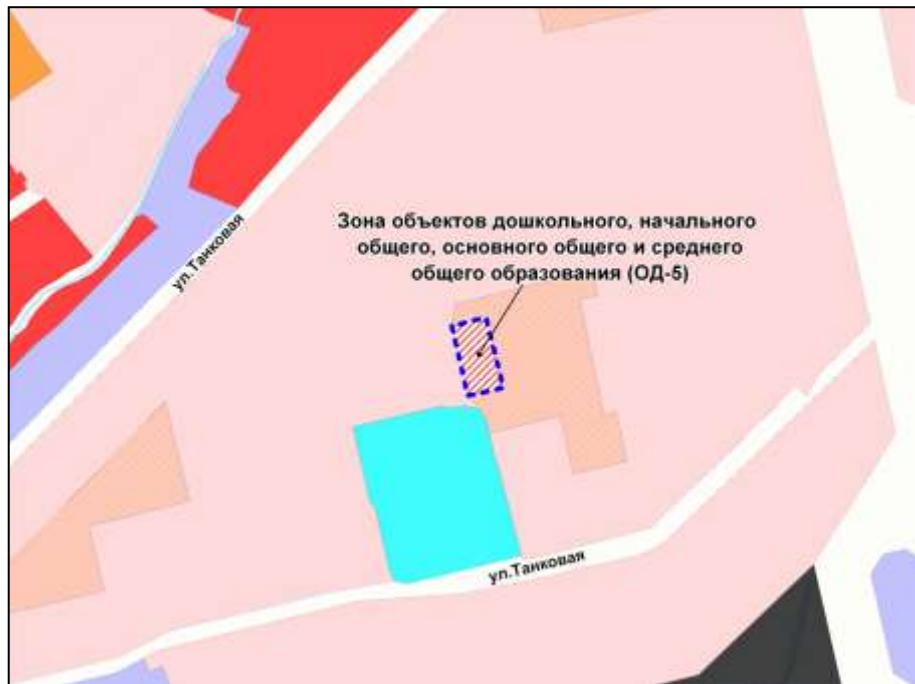

Приложение 185
к решению Совета депутатов
города Новосибирска
от 26.02.2014 № 1047

Фрагмент карты градостроительного зонирования территории города Новосибирска

Масштаб 1 : 5000