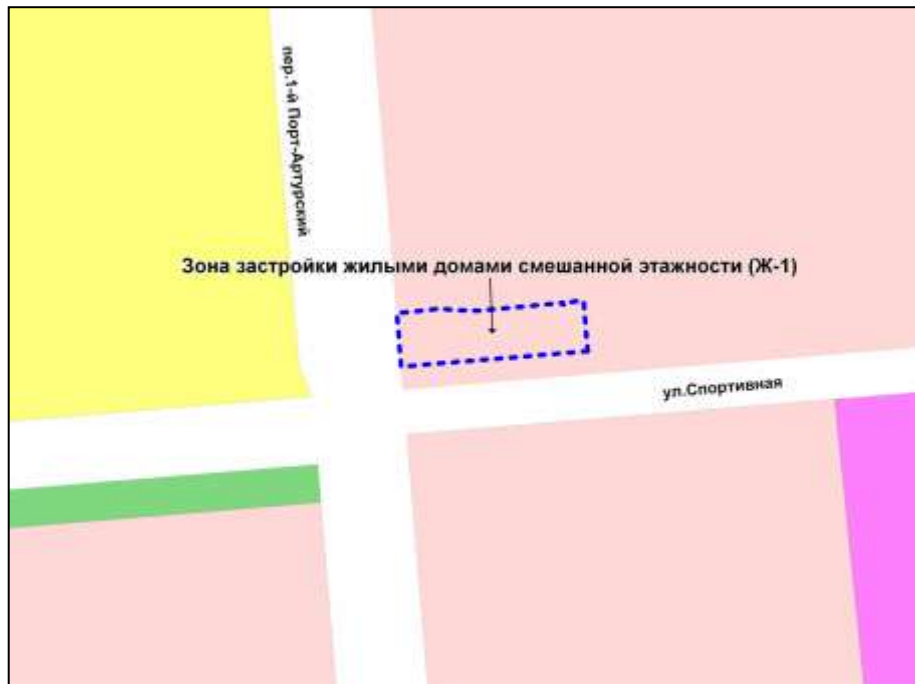

Приложение 156
к решению Совета депутатов
города Новосибирска
от 26.02.2014 № 1047

Фрагмент карты градостроительного зонирования территории города Новосибирска

Масштаб 1 : 5000