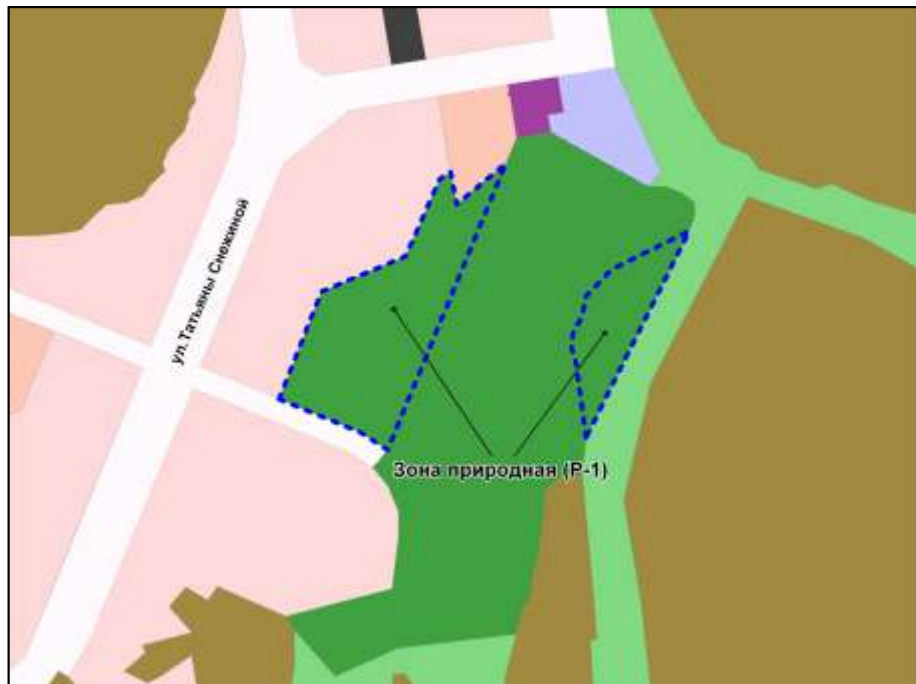

Приложение 243
к решению Совета депутатов
города Новосибирска
от 26.02.2014 № 1047

Фрагмент карты градостроительного зонирования территории города Новосибирска

Масштаб 1 : 10000