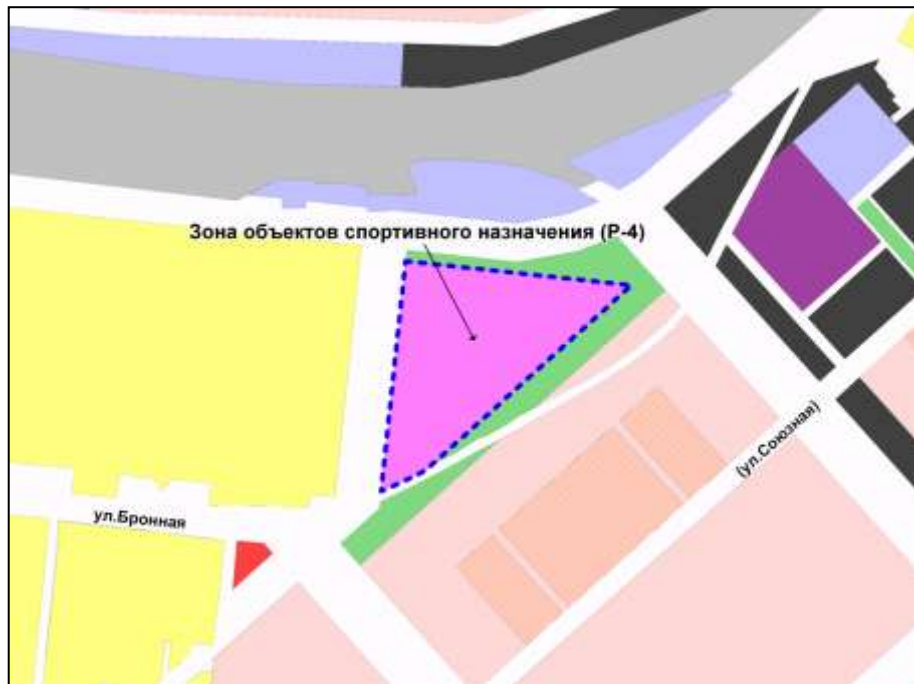

Приложение 138
к решению Совета депутатов
города Новосибирска
от 26.02.2014 № 1047

Фрагмент карты градостроительного зонирования территории города Новосибирска

Масштаб 1 : 10000