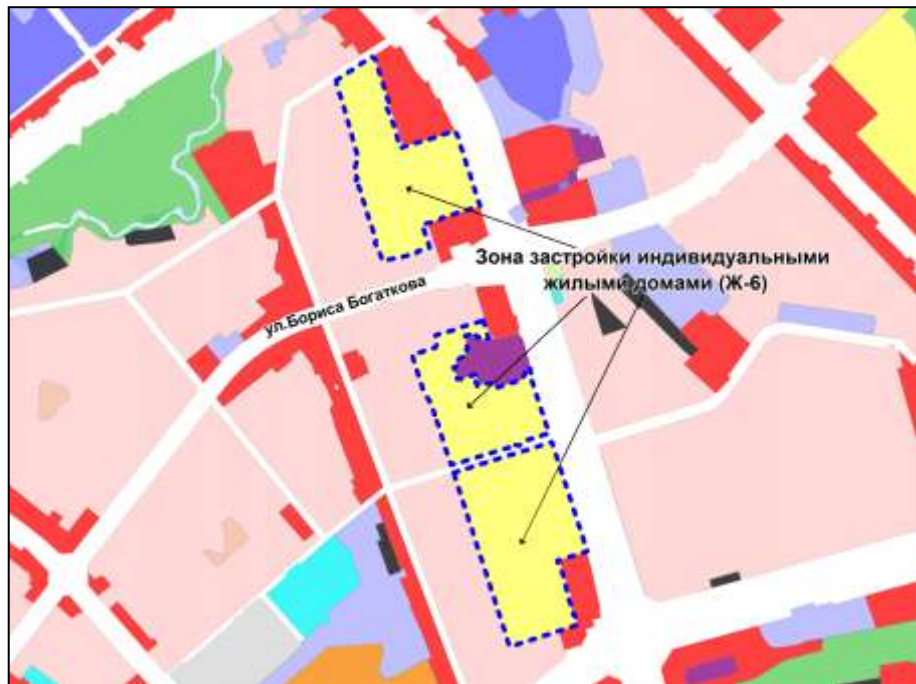

Приложение 112
к решению Совета депутатов
города Новосибирска
от 26.02.2014 № 1047

Фрагмент карты градостроительного зонирования территории города Новосибирска

Масштаб 1 : 20000