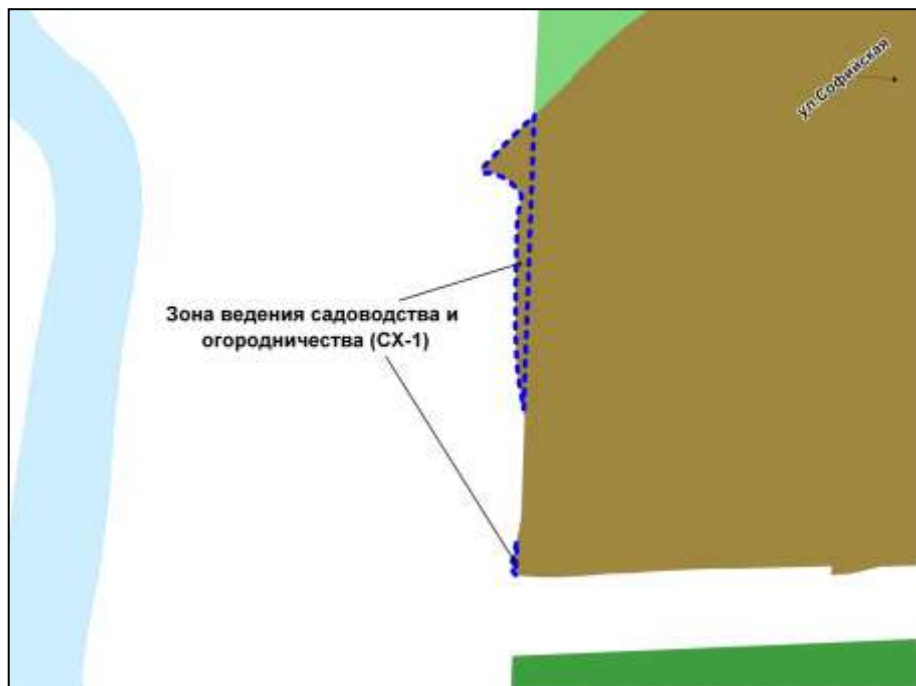

Фрагмент карты градостроительного зонирования территории города Новосибирска

Масштаб 1 : 20000

---

Приложение 115  
к решению Совета депутатов  
города Новосибирска  
от 26.02.2014 № 1047

Фрагмент карты градостроительного зонирования территории города Новосибирска