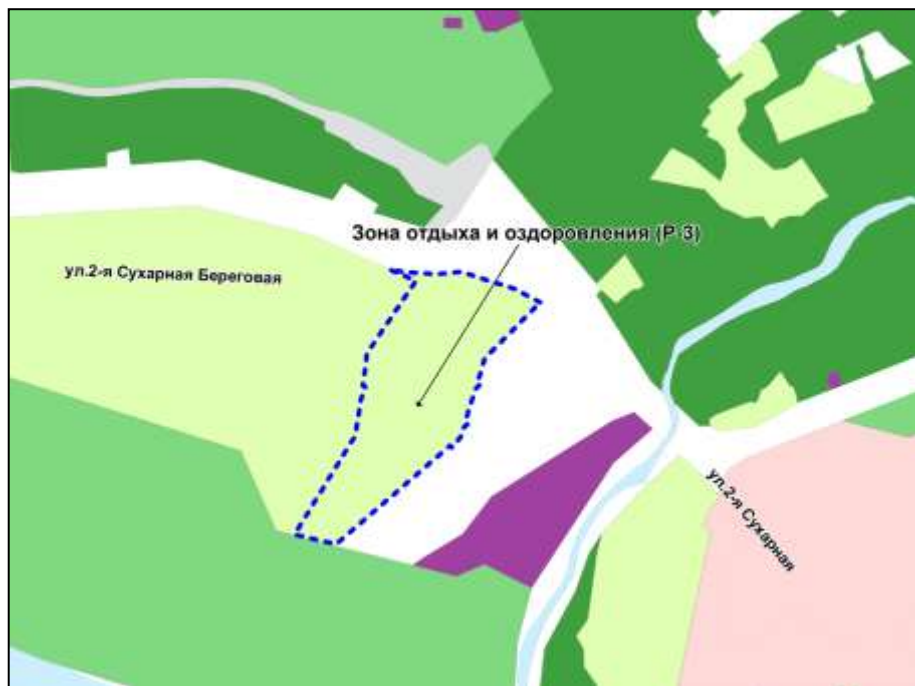

Приложение 239
к решению Совета депутатов
города Новосибирска
от 26.02.2014 № 1047

Фрагмент карты градостроительного зонирования территории города Новосибирска

Масштаб 1 : 10000