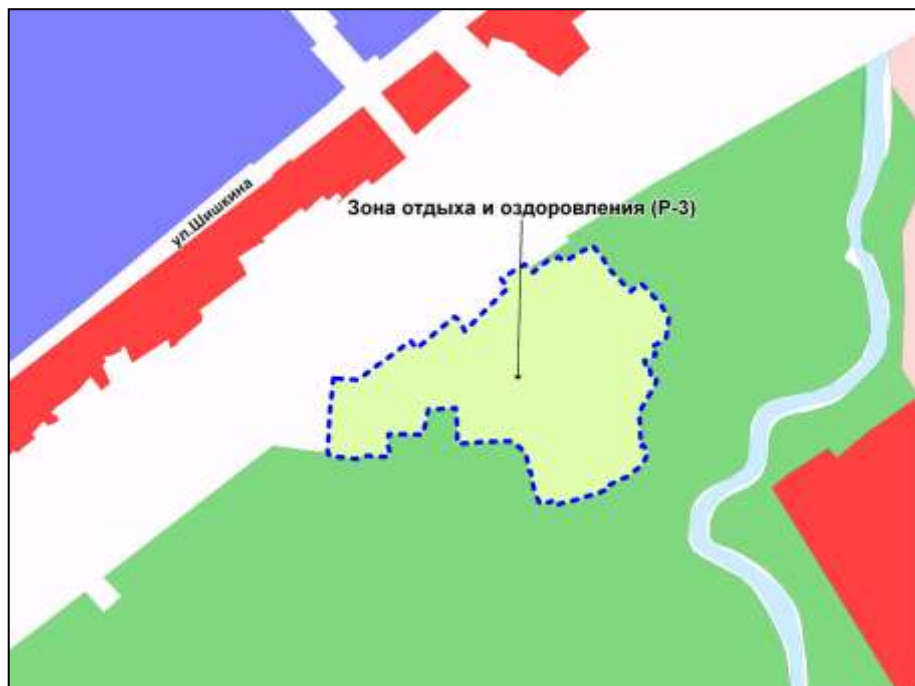

Фрагмент карты градостроительного зонирования территории города Новосибирска

Масштаб 1 : 5000

---

Приложение 135  
к решению Совета депутатов  
города Новосибирска  
от 26.02.2014 № 1047

Фрагмент карты градостроительного зонирования территории города Новосибирска