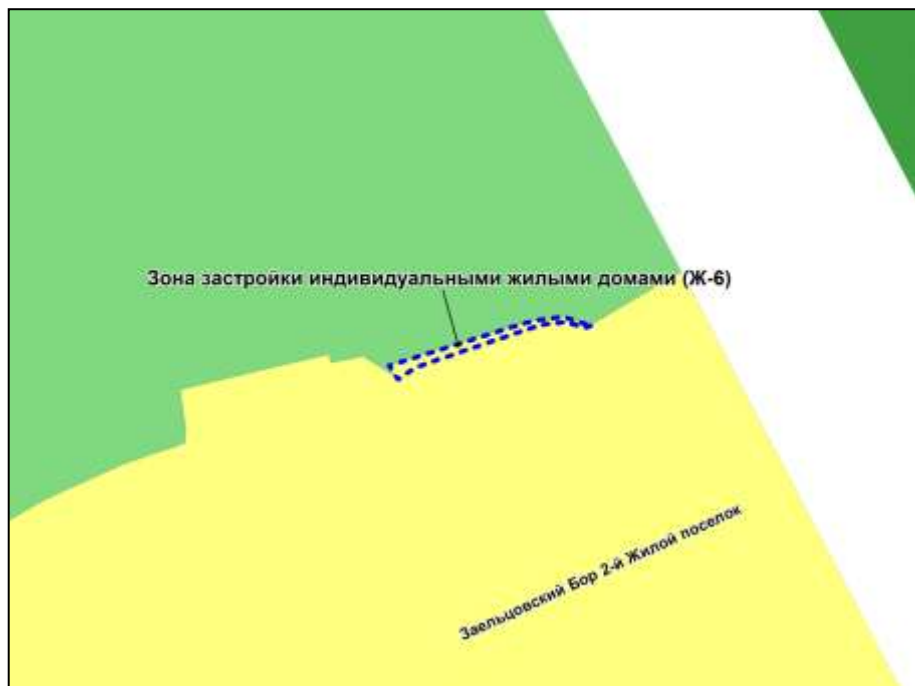

Приложение 13
к решению Совета депутатов
города Новосибирска
от 26.02.2014 № 1047

Фрагмент карты градостроительного зонирования территории города Новосибирска

Масштаб 1 : 1250