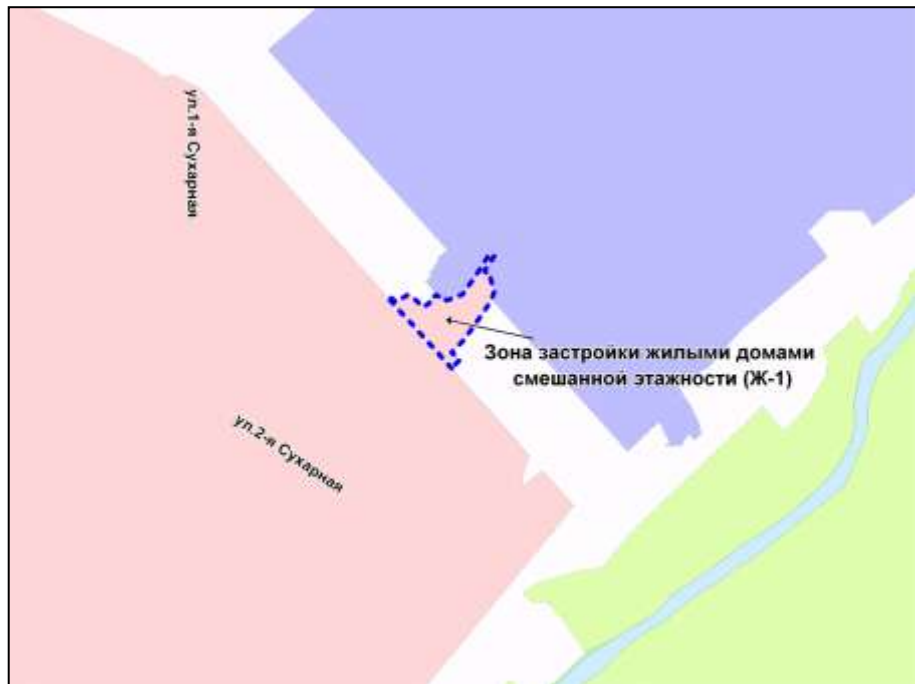

Приложение 90
к решению Совета депутатов
города Новосибирска
от 26.02.2014 № 1047

Фрагмент карты градостроительного зонирования территории города Новосибирска

Масштаб 1 : 2500