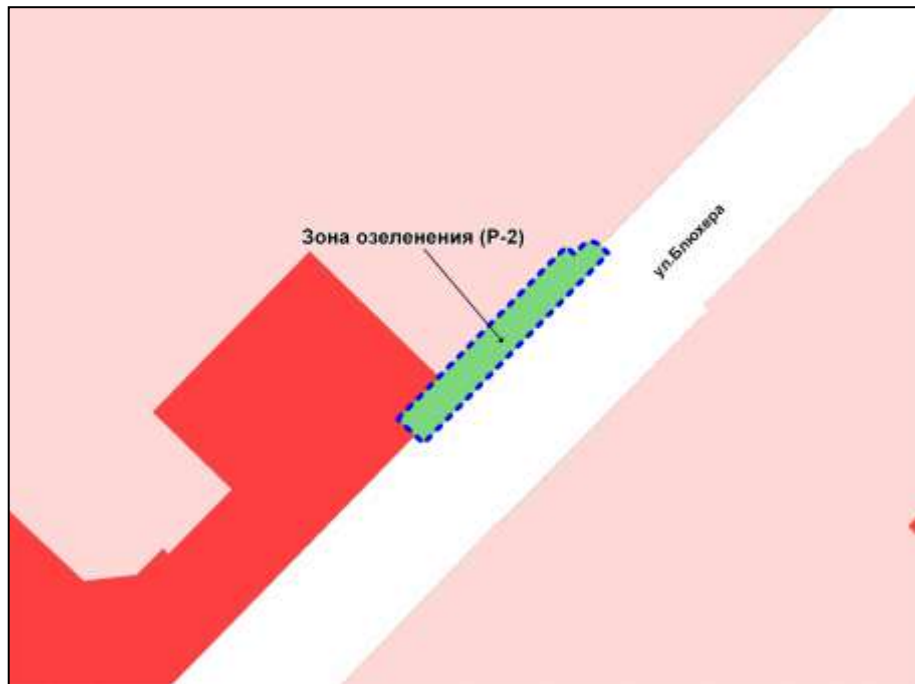

Приложение 161
к решению Совета депутатов
города Новосибирска
от 26.02.2014 № 1047

Фрагмент карты градостроительного зонирования территории города Новосибирска

Масштаб 1 : 2500