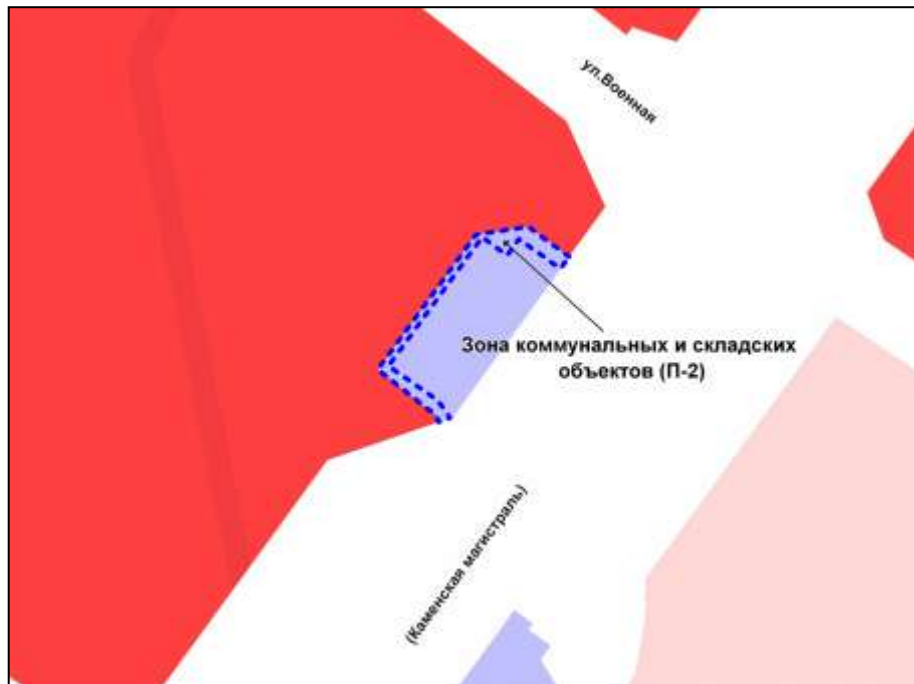

Приложение 142
к решению Совета депутатов
города Новосибирска
от 26.02.2014 № 1047

Фрагмент карты градостроительного зонирования территории города Новосибирска

Масштаб 1 : 2500