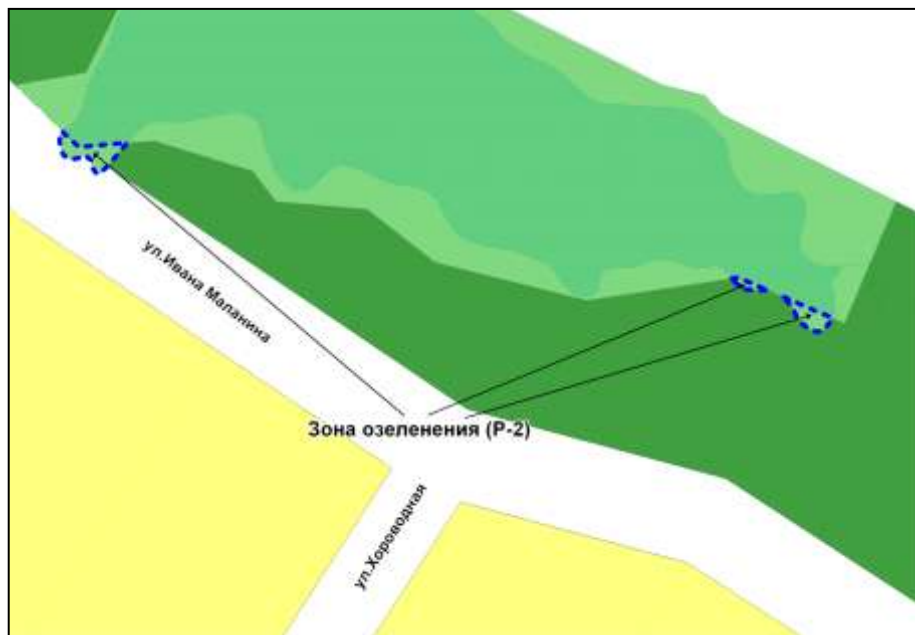

Приложение 280
к решению Совета депутатов
города Новосибирска
от 26.02.2014 № 1047

Фрагмент карты градостроительного зонирования территории города Новосибирска

Масштаб 1 : 2500