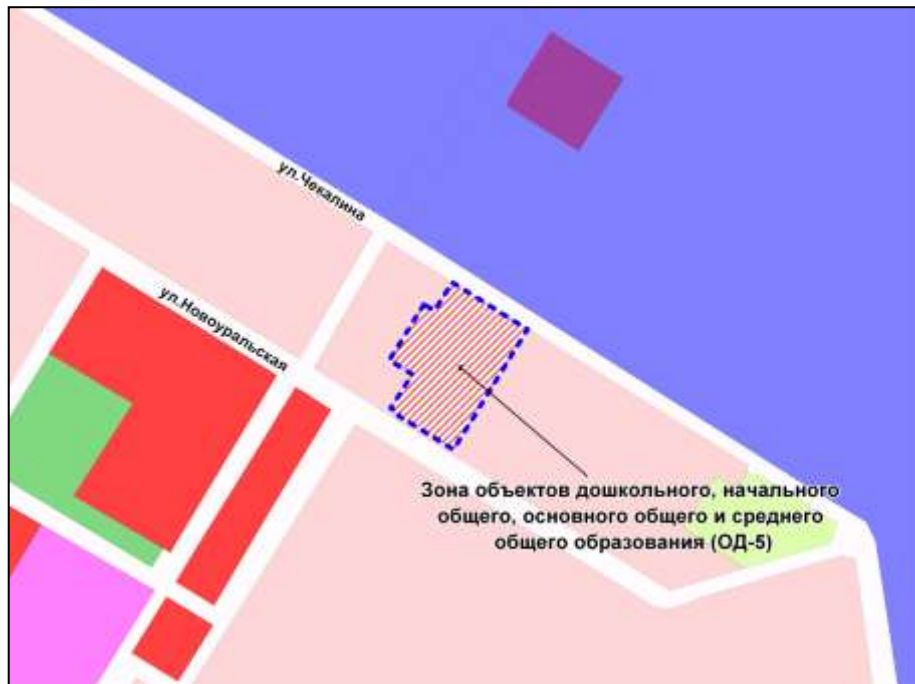

Приложение 127
к решению Совета депутатов
города Новосибирска
от 26.02.2014 № 1047

Фрагмент карты градостроительного зонирования территории города Новосибирска

Масштаб 1 : 7000