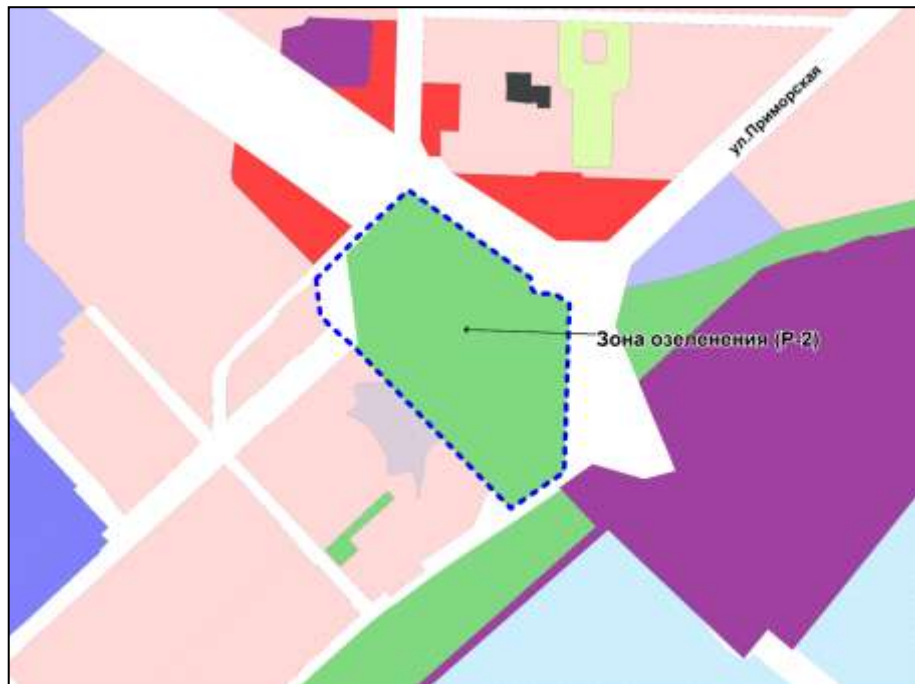

Фрагмент карты градостроительного зонирования территории города Новосибирска

Масштаб 1 : 5000

---

Приложение 214  
к решению Совета депутатов  
города Новосибирска  
от 26.02.2014 № 1047

Фрагмент карты градостроительного зонирования территории города Новосибирска