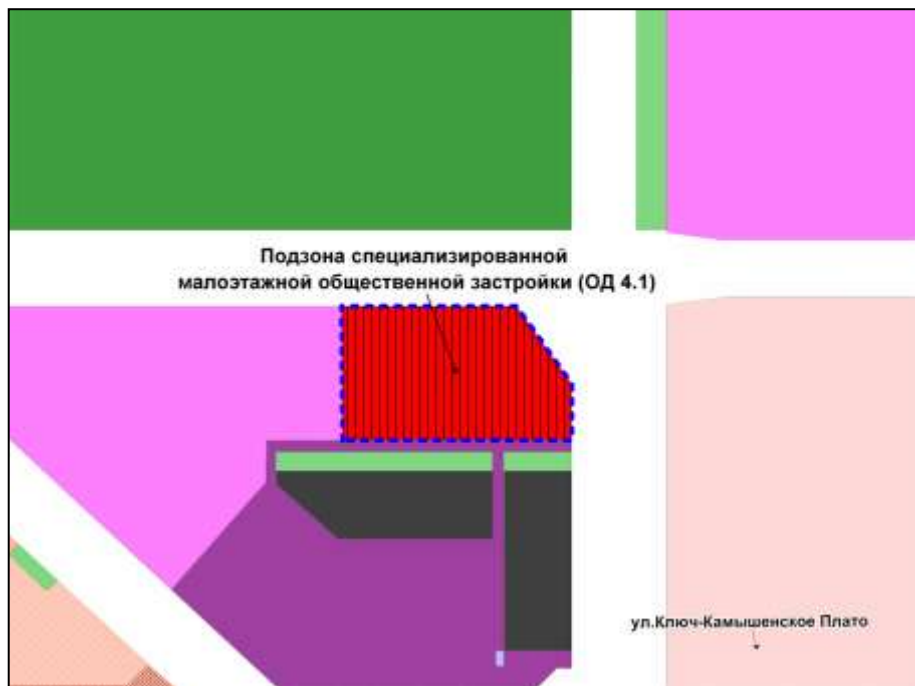

Фрагмент карты градостроительного зонирования территории города Новосибирска

Масштаб 1 : 20000

---

Приложение 226  
к решению Совета депутатов  
города Новосибирска  
от 26.02.2014 № 1047

Фрагмент карты градостроительного зонирования территории города Новосибирска