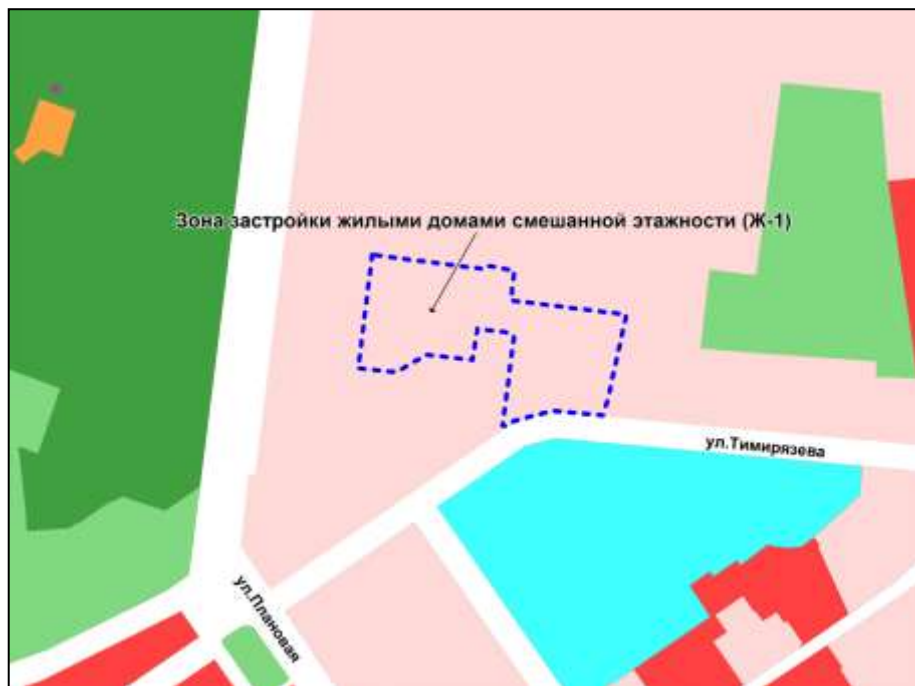

Приложение 191
к решению Совета депутатов
города Новосибирска
от 26.02.2014 № 1047

Фрагмент карты градостроительного зонирования территории города Новосибирска

Масштаб 1 : 10000