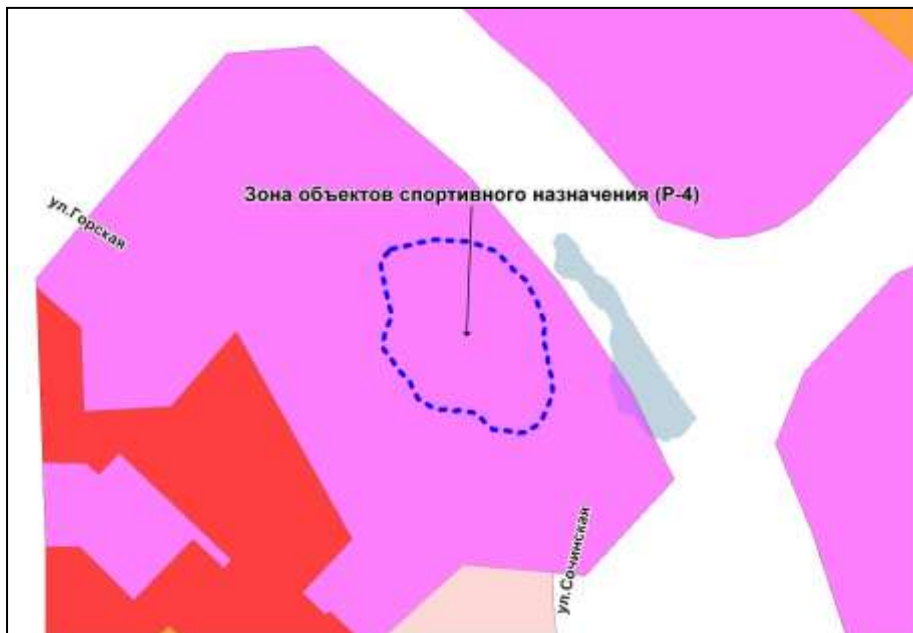

Приложение 276
к решению Совета депутатов
города Новосибирска
от 26.02.2014 № 1047

Фрагмент карты градостроительного зонирования территории города Новосибирска

Масштаб 1 : 7000