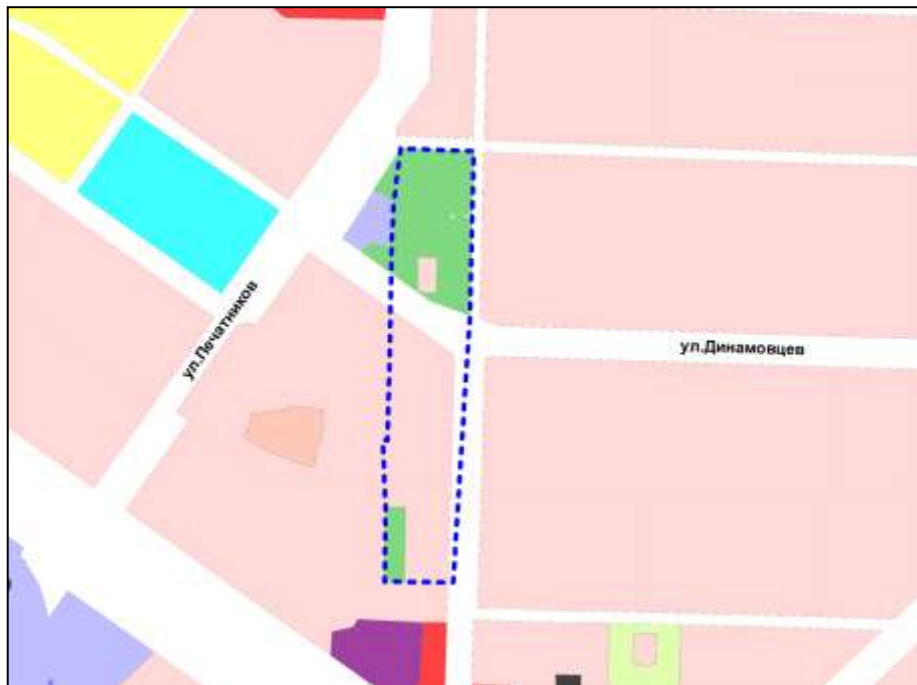

Приложение 213
к решению Совета депутатов
города Новосибирска
от 26.02.2014 № 1047

Фрагмент карты градостроительного зонирования территории города Новосибирска

Масштаб 1 : 5000