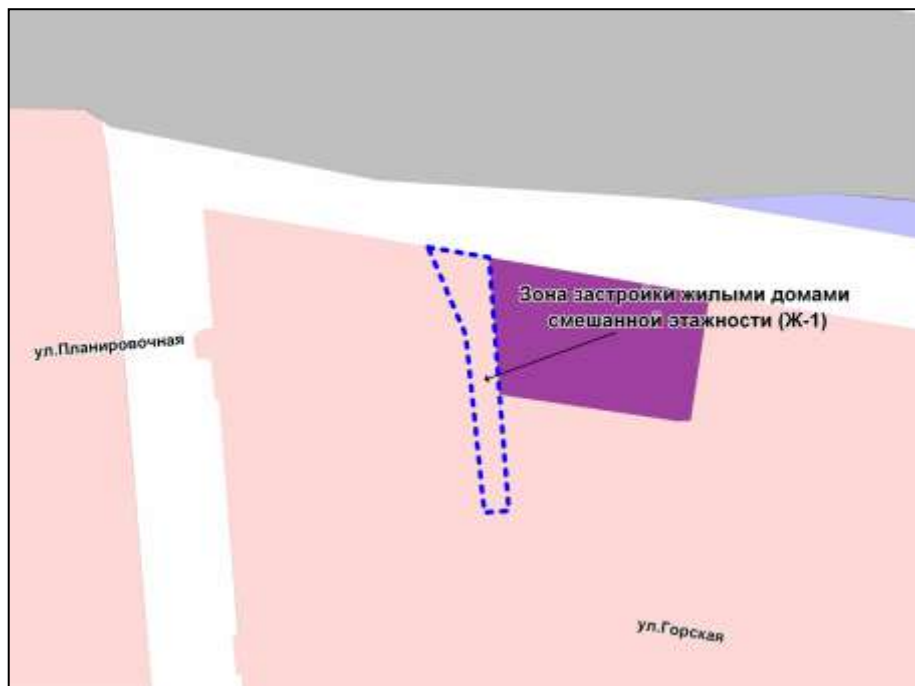

Приложение 130
к решению Совета депутатов
города Новосибирска
от 26.02.2014 № 1047

Фрагмент карты градостроительного зонирования территории города Новосибирска

Масштаб 1 : 2500