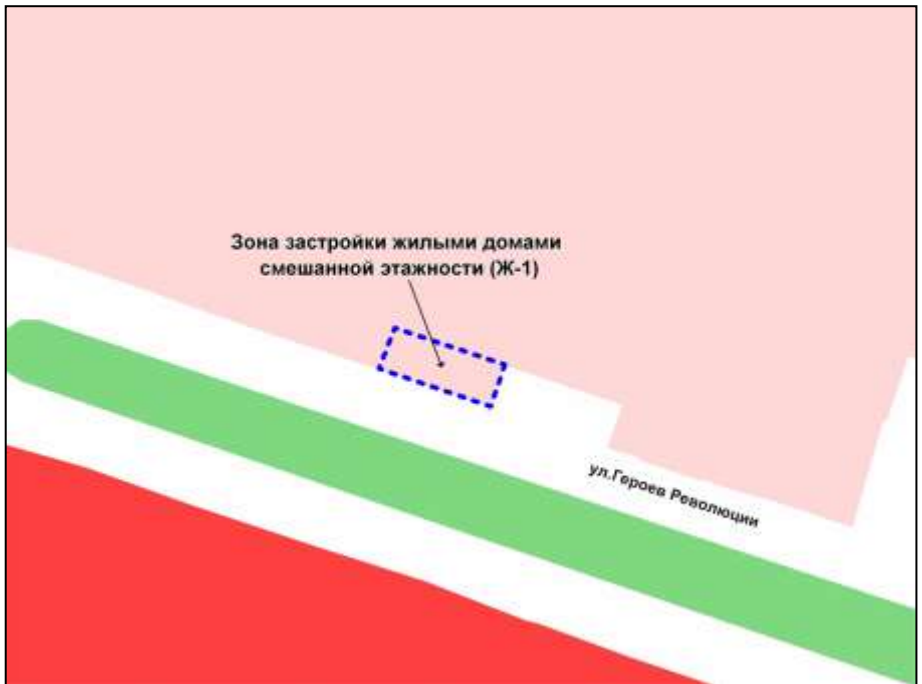

Фрагмент карты градостроительного зонирования территории города Новосибирска

Масштаб 1 : 10000

---

Приложение 95  
к решению Совета депутатов  
города Новосибирска  
от 26.02.2014 № 1047

Фрагмент карты градостроительного зонирования территории города Новосибирска