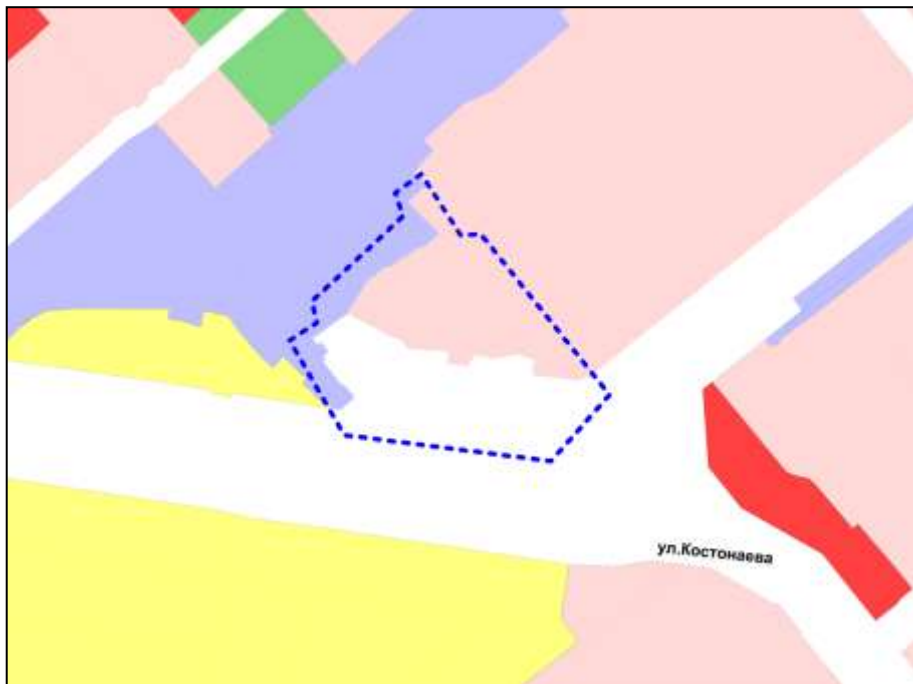

Приложение 68
к решению Совета депутатов
города Новосибирска
от 26.02.2014 № 1047

Фрагмент карты градостроительного зонирования территории города Новосибирска

Масштаб 1 : 7000