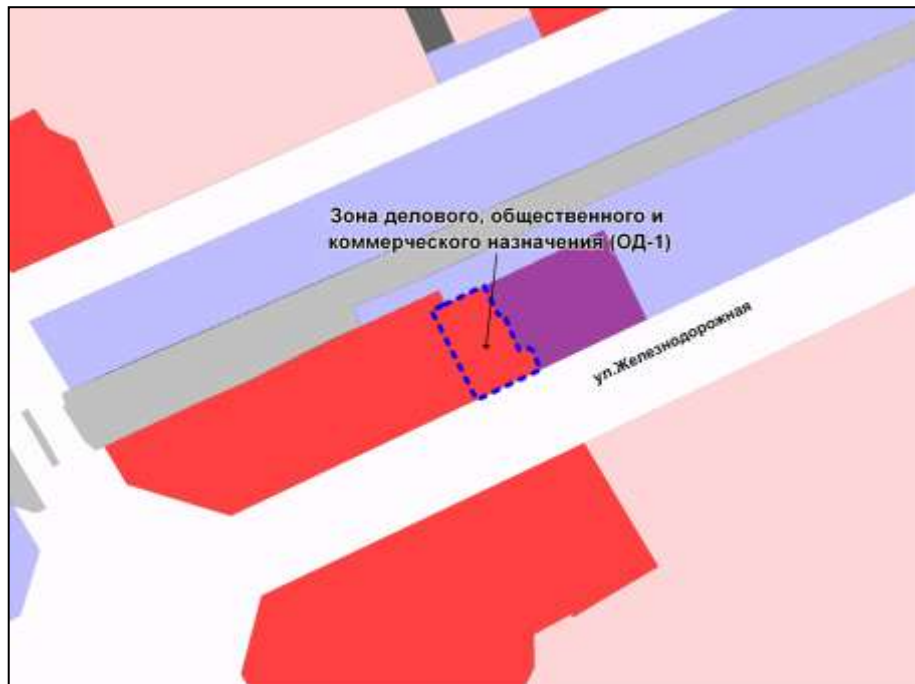

Приложение 260
к решению Совета депутатов
города Новосибирска
от 26.02.2014 № 1047

Фрагмент карты градостроительного зонирования территории города Новосибирска

Масштаб 1 : 3750