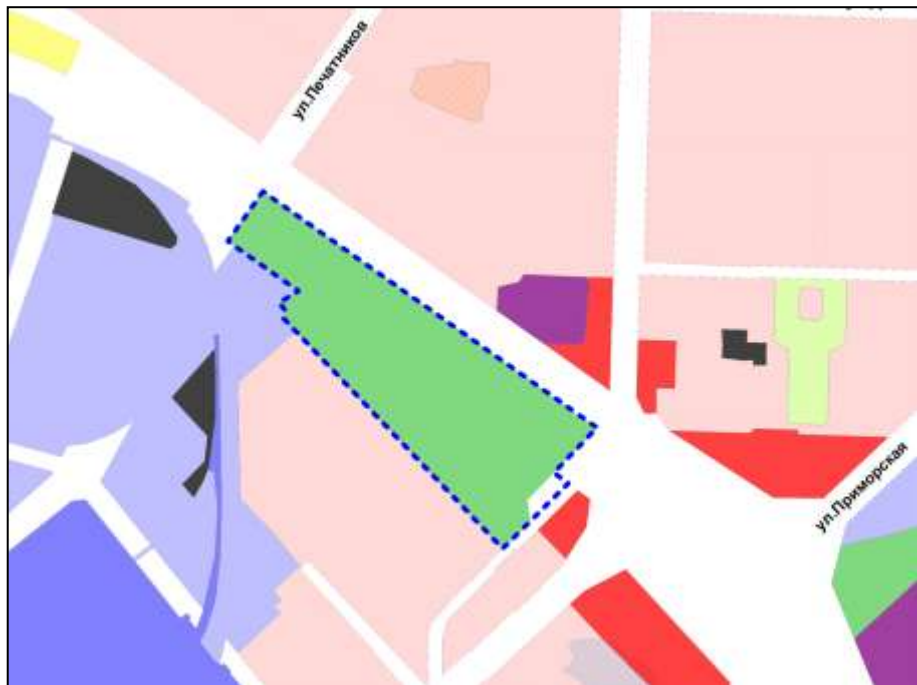

Приложение 216
к решению Совета депутатов
города Новосибирска
от 26.02.2014 № 1047

Фрагмент карты градостроительного зонирования территории города Новосибирска

Масштаб 1 : 7000