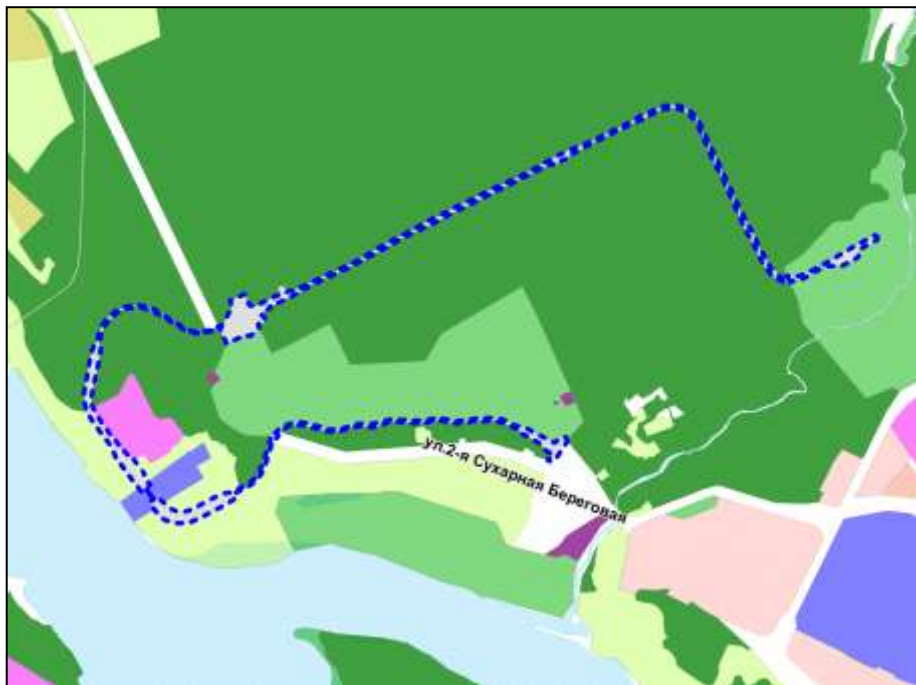

Фрагмент карты градостроительного зонирования территории города Новосибирска

Масштаб 1 : 2500

---

Приложение 298  
к решению Совета депутатов  
города Новосибирска  
от 26.02.2014 № 1047

Фрагмент карты градостроительного зонирования территории города Новосибирска