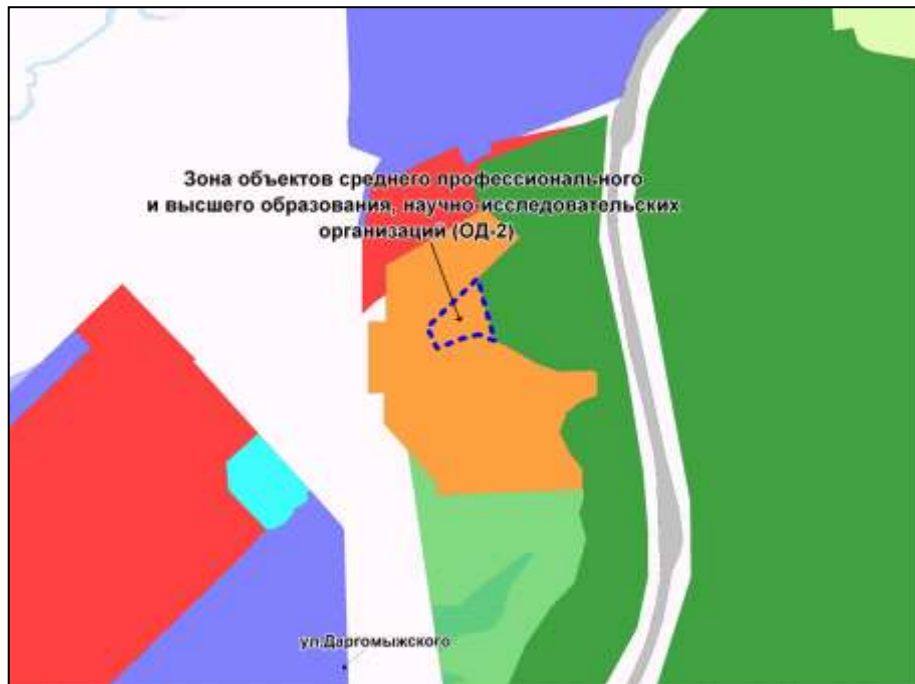

Приложение 203
к решению Совета депутатов
города Новосибирска
от 26.02.2014 № 1047

Фрагмент карты градостроительного зонирования территории города Новосибирска

Масштаб 1 : 7000