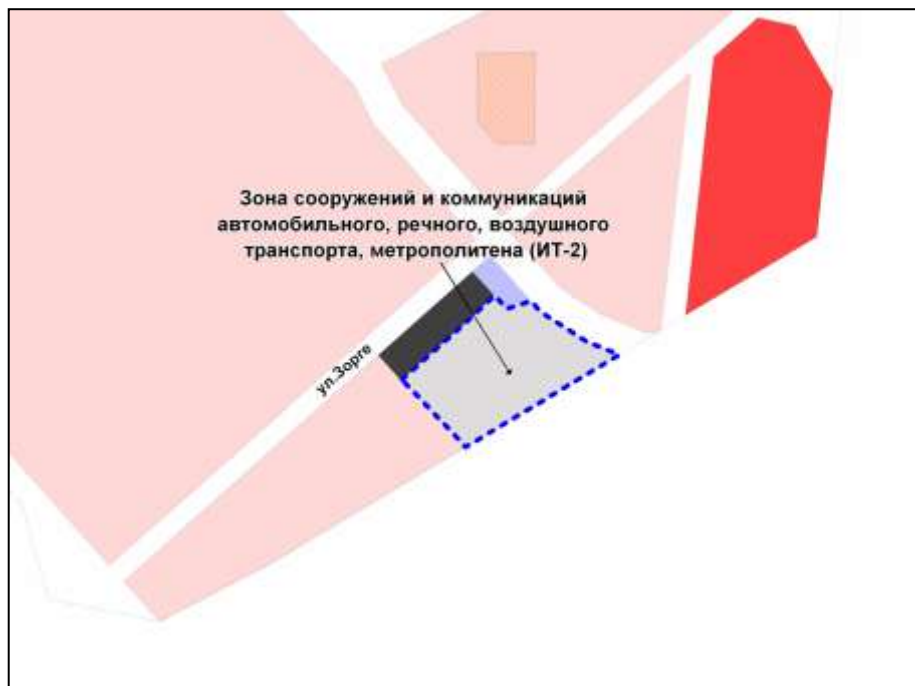

Приложение 147
к решению Совета депутатов
города Новосибирска
от 26.02.2014 № 1047

Фрагмент карты градостроительного зонирования территории города Новосибирска

Масштаб 1 : 10000