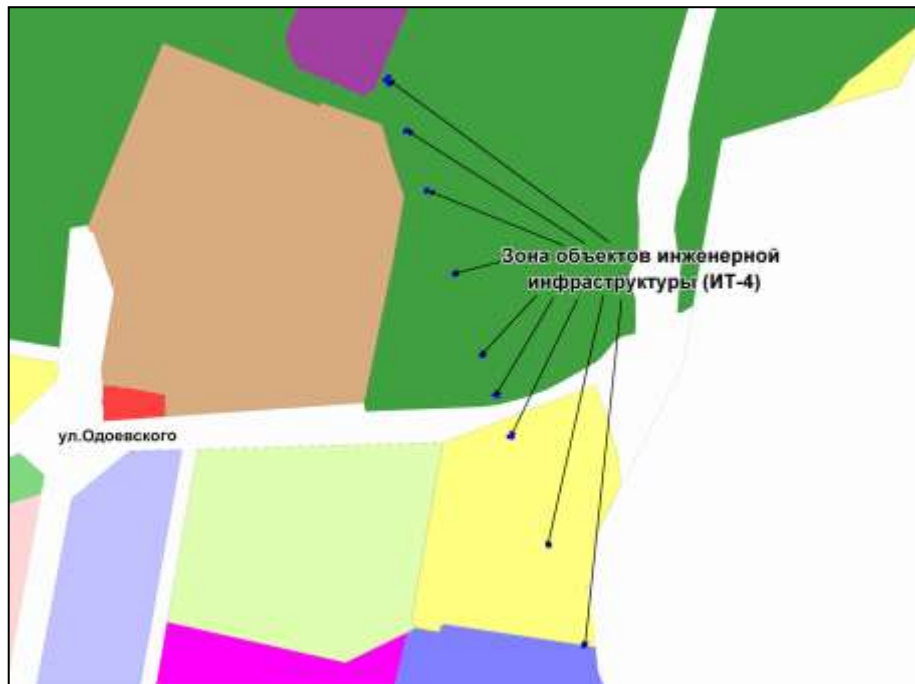

Приложение 229
к решению Совета депутатов
города Новосибирска
от 26.02.2014 № 1047

Фрагмент карты градостроительного зонирования территории города Новосибирска

Масштаб 1 : 15000