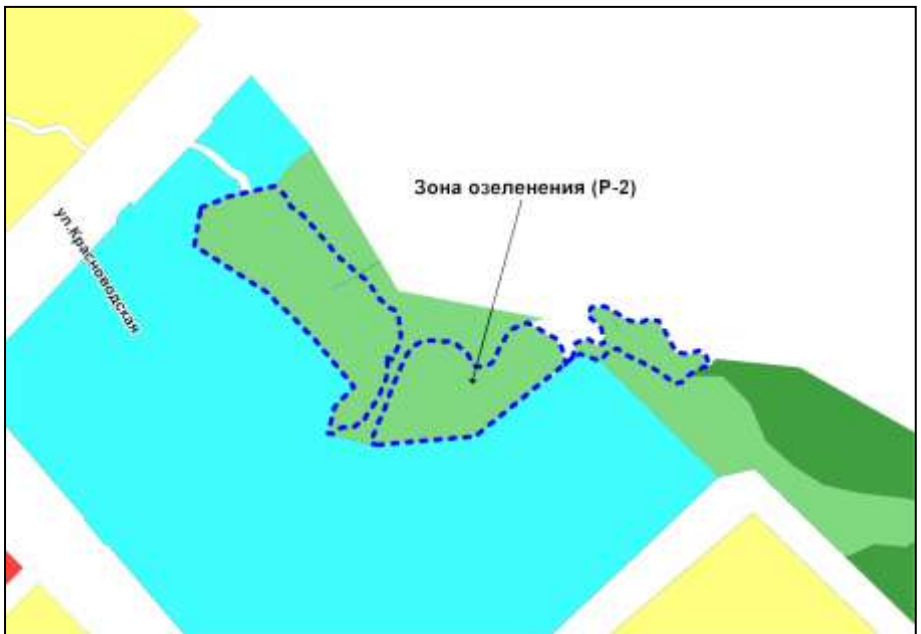

Приложение 279
к решению Совета депутатов
города Новосибирска
от 26.02.2014 № 1047

Фрагмент карты градостроительного зонирования территории города Новосибирска

Масштаб 1 : 7000