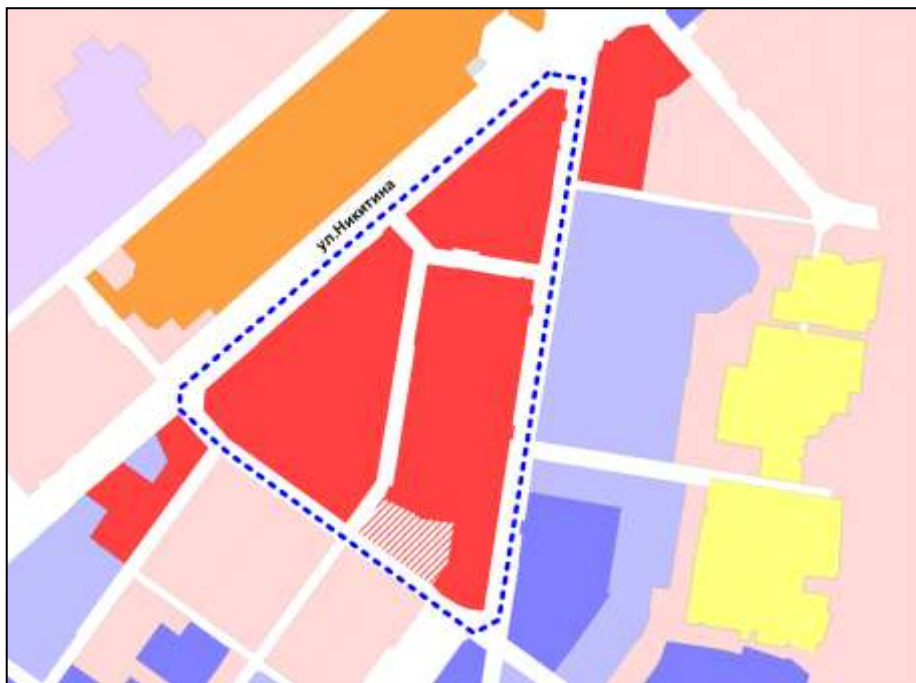

Приложение 124
к решению Совета депутатов
города Новосибирска
от 26.02.2014 № 1047

Фрагмент карты градостроительного зонирования территории города Новосибирска

Масштаб 1 : 15000