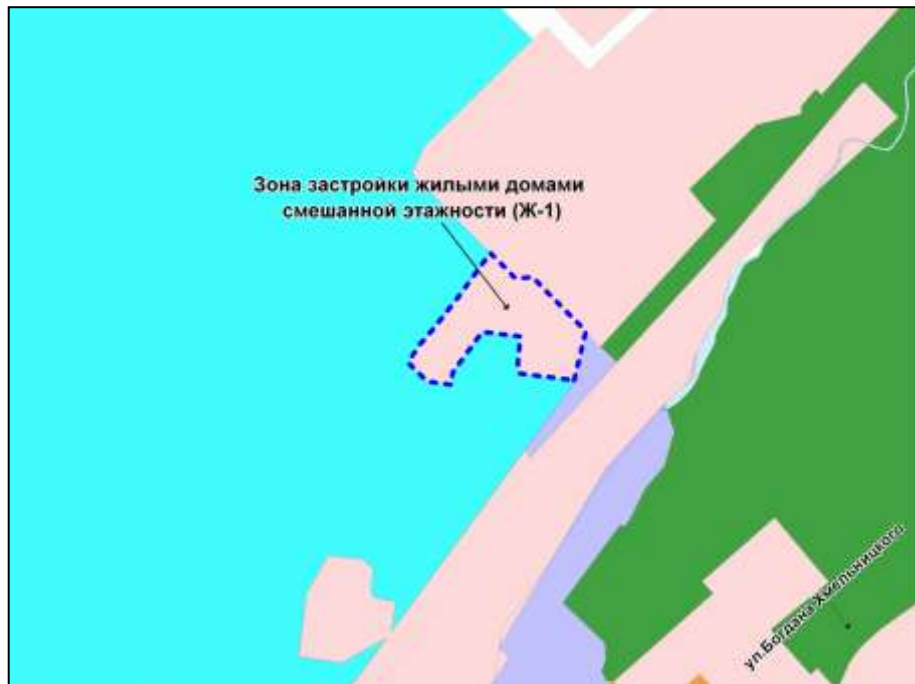

Приложение 175
к решению Совета депутатов
города Новосибирска
от 26.02.2014 № 1047

Фрагмент карты градостроительного зонирования территории города Новосибирска

Масштаб 1 : 5000