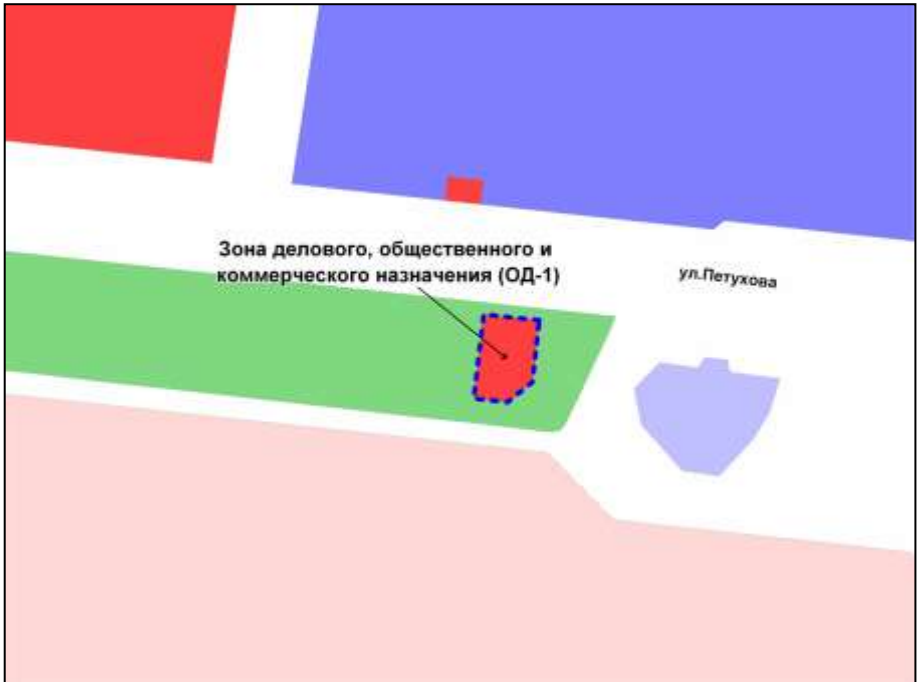

Приложение 265
к решению Совета депутатов
города Новосибирска
от 26.02.2014 № 1047

Фрагмент карты градостроительного зонирования территории города Новосибирска

Масштаб 1 : 5000