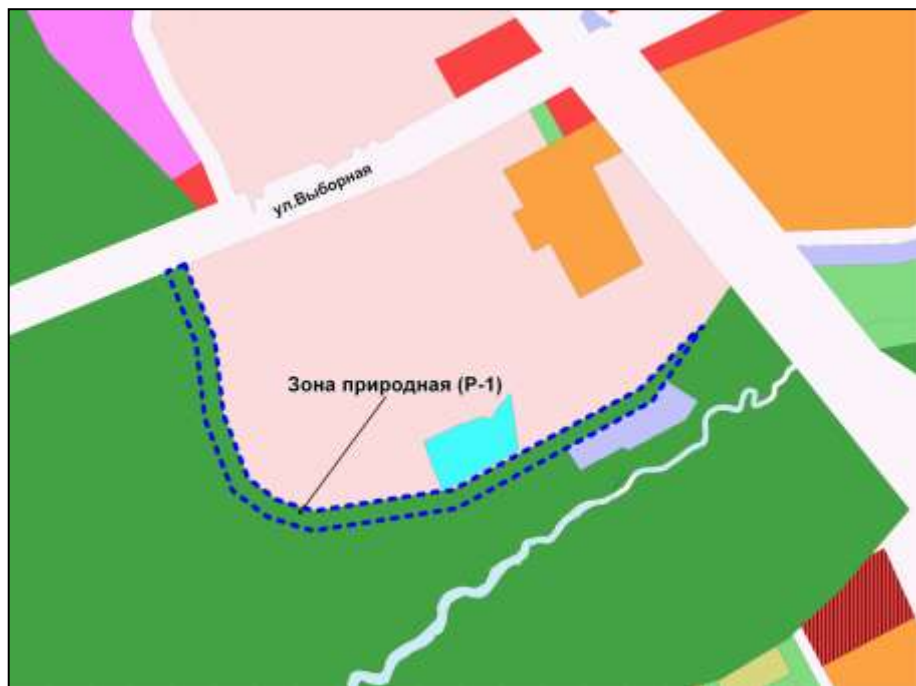

Приложение 223
к решению Совета депутатов
города Новосибирска
от 26.02.2014 № 1047

Фрагмент карты градостроительного зонирования территории города Новосибирска

Масштаб 1 : 10000