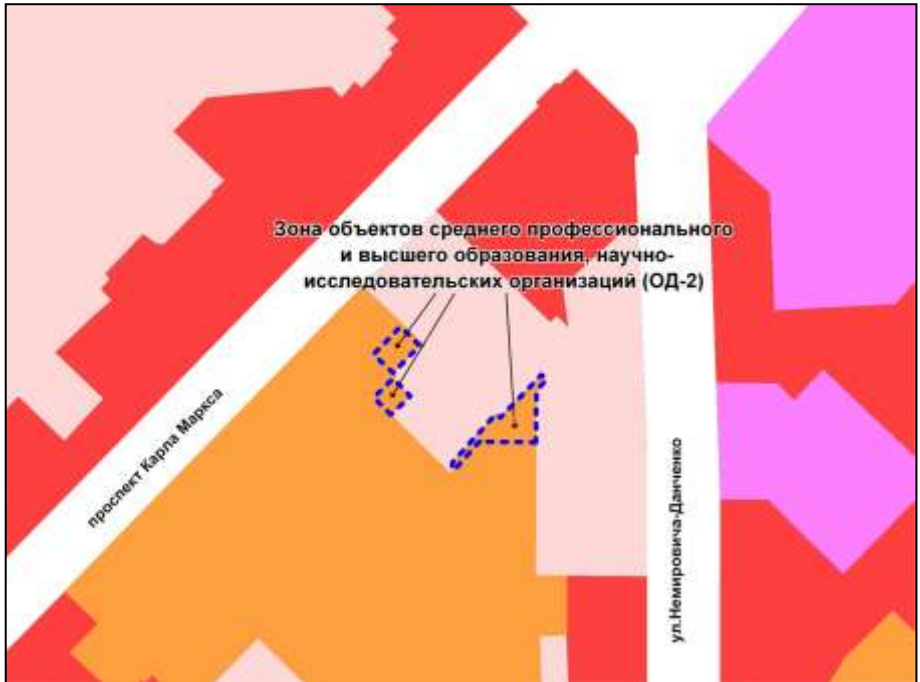

Приложение 235
к решению Совета депутатов
города Новосибирска
от 26.02.2014 № 1047

Фрагмент карты градостроительного зонирования территории города Новосибирска

Масштаб 1 : 5000