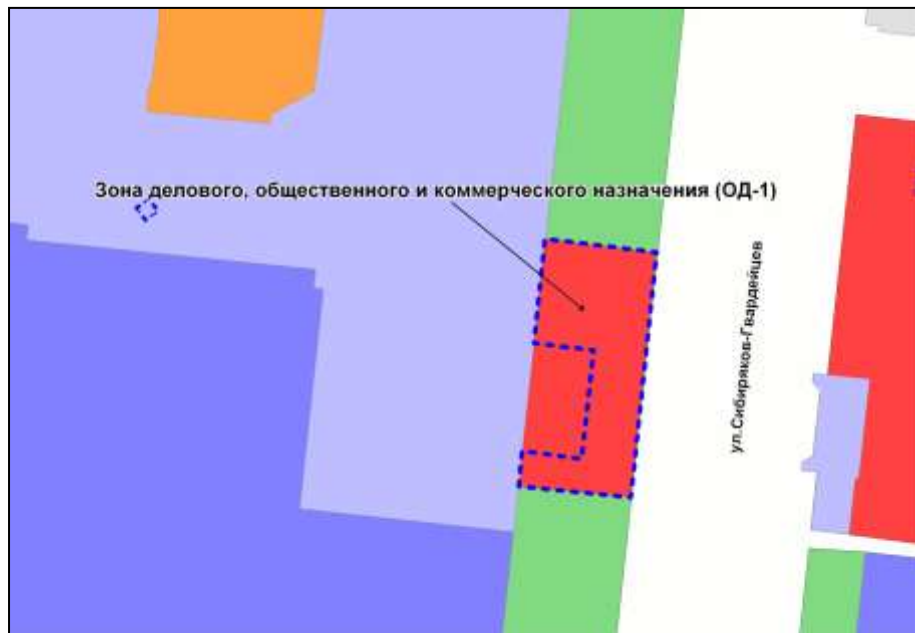

Приложение 272
к решению Совета депутатов
города Новосибирска
от 26.02.2014 № 1047

Фрагмент карты градостроительного зонирования территории города Новосибирска

Масштаб 1 : 5000