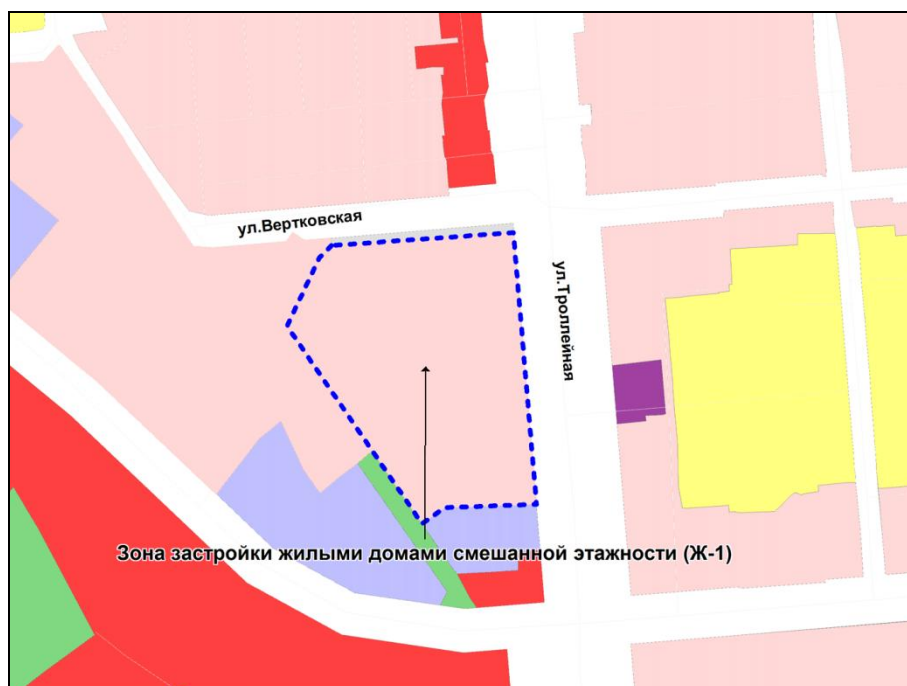

ФРАГМЕНТ
карты градостроительного зонирования территории города Новосибирска

Масштаб 1: 7000