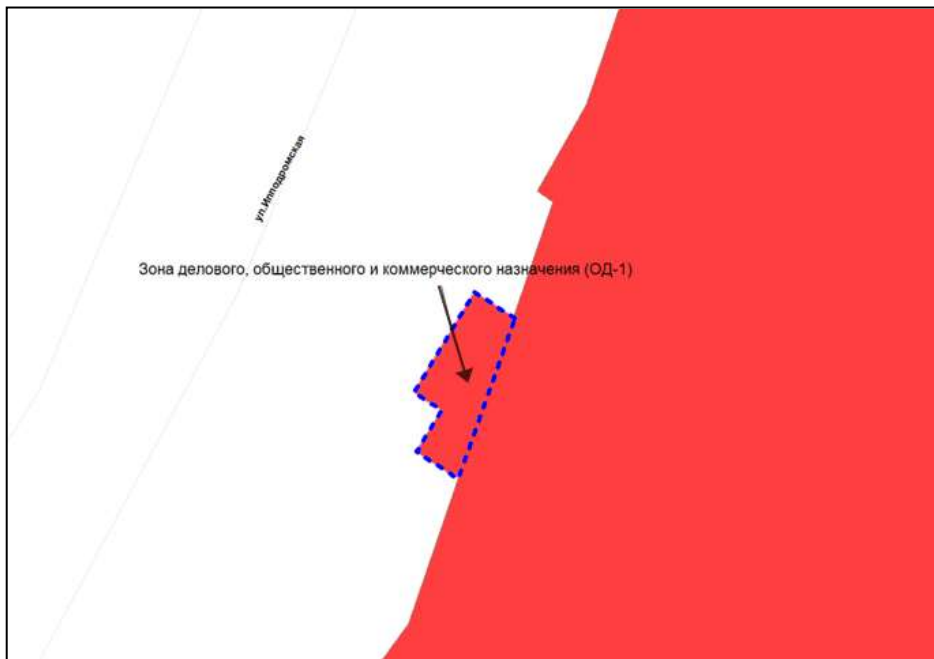

Приложение 105
к решению Совета депутатов
города Новосибирска
от _____ № _____

Фрагмент карты градостроительного зонирования территории города Новосибирска

Масштаб 1 : 1250