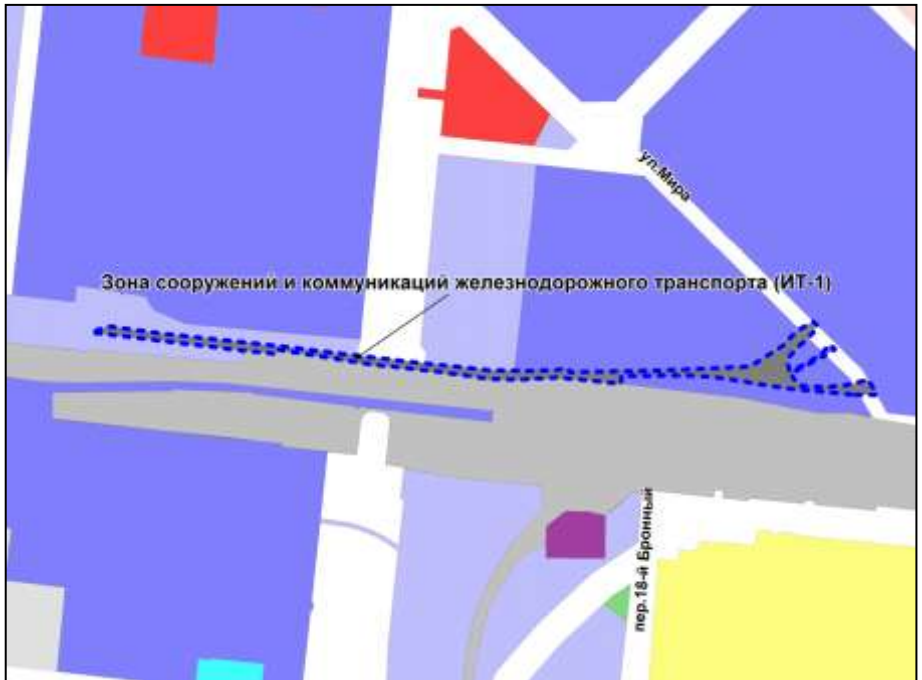

Приложение 40
к решению Совета депутатов
города Новосибирска
от _____ № _____

Фрагмент карты градостроительного зонирования территории города Новосибирска

Масштаб 1 : 20000