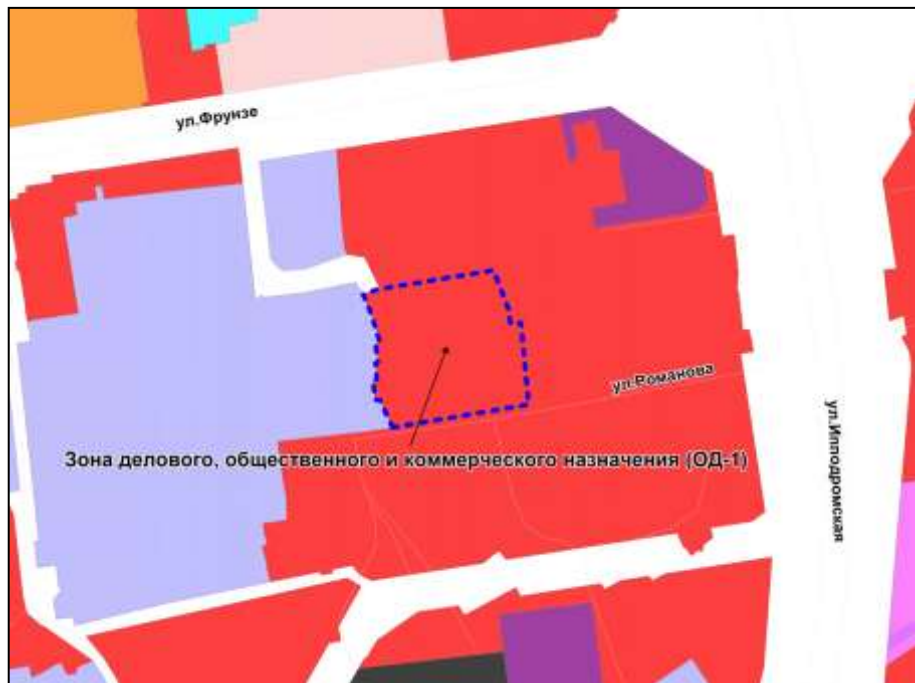

Приложение 67
к решению Совета депутатов
города Новосибирска
от _____ № _____

Фрагмент карты градостроительного зонирования территории города Новосибирска

Масштаб 1 : 10000