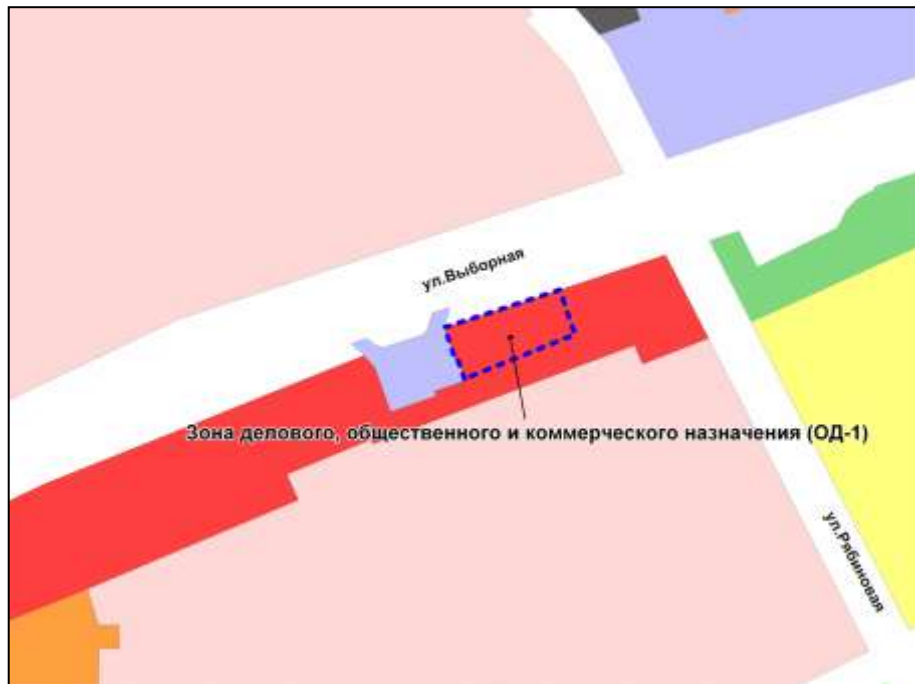

Приложение 13
к решению Совета депутатов
города Новосибирска
от _____ № _____

Фрагмент карты градостроительного зонирования территории города Новосибирска

Масштаб 1 : 5000