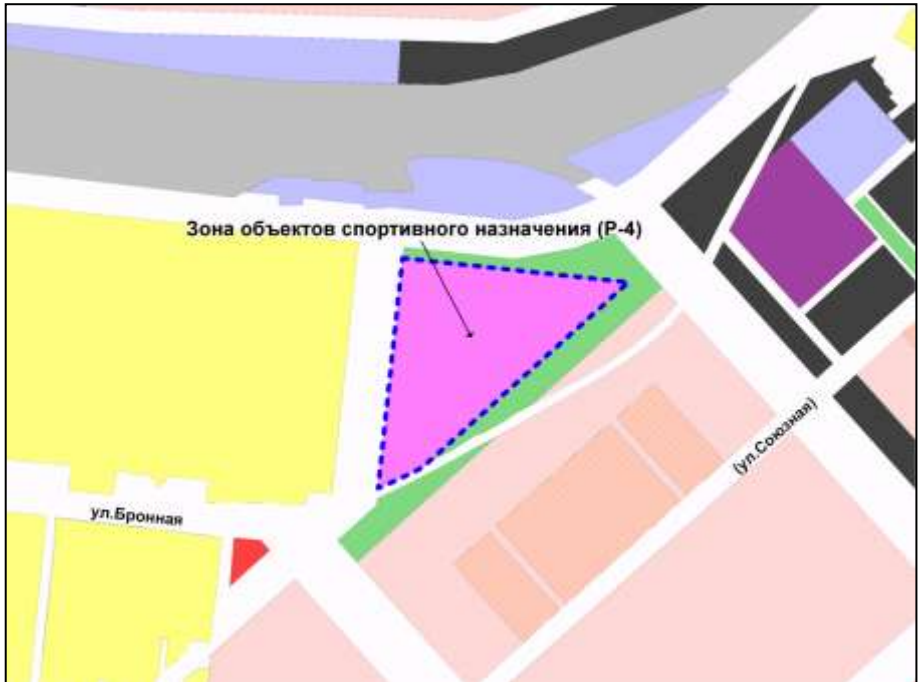

Фрагмент карты градостроительного зонирования территории города Новосибирска

Масштаб 1 : 20000

---

Приложение 152  
к решению Совета депутатов  
города Новосибирска  
от \_\_\_\_\_ № \_\_\_\_\_

Фрагмент карты градостроительного зонирования территории города Новосибирска