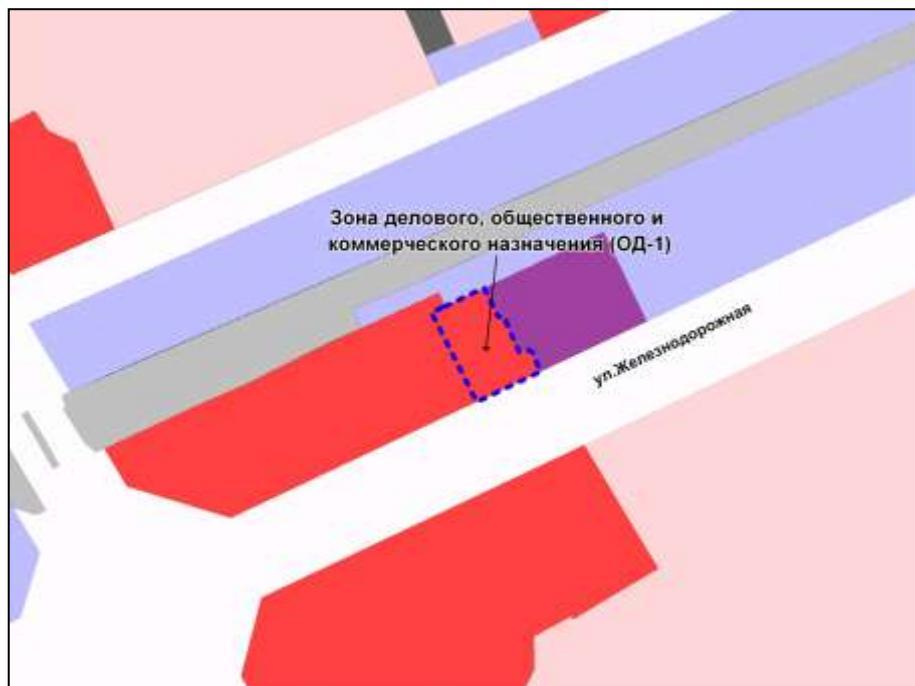

Фрагмент карты градостроительного зонирования территории города Новосибирска

Масштаб 1 : 5000

---

Приложение 278  
к решению Совета депутатов  
города Новосибирска  
от \_\_\_\_\_ № \_\_\_\_\_

Фрагмент карты градостроительного зонирования территории города Новосибирска