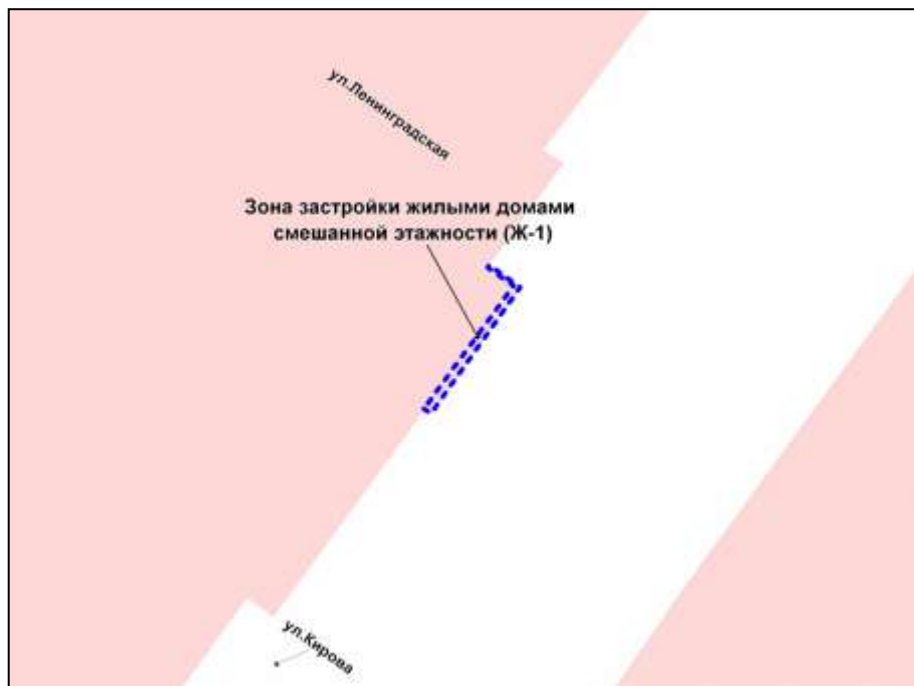

---

Фрагмент карты градостроительного зонирования территории города Новосибирска

Масштаб 1 : 7000

---

Фрагмент карты градостроительного зонирования территории города Новосибирска

Масштаб 1 : 1250

---

Приложение 156  
к решению Совета депутатов  
города Новосибирска  
от \_\_\_\_\_ № \_\_\_\_\_