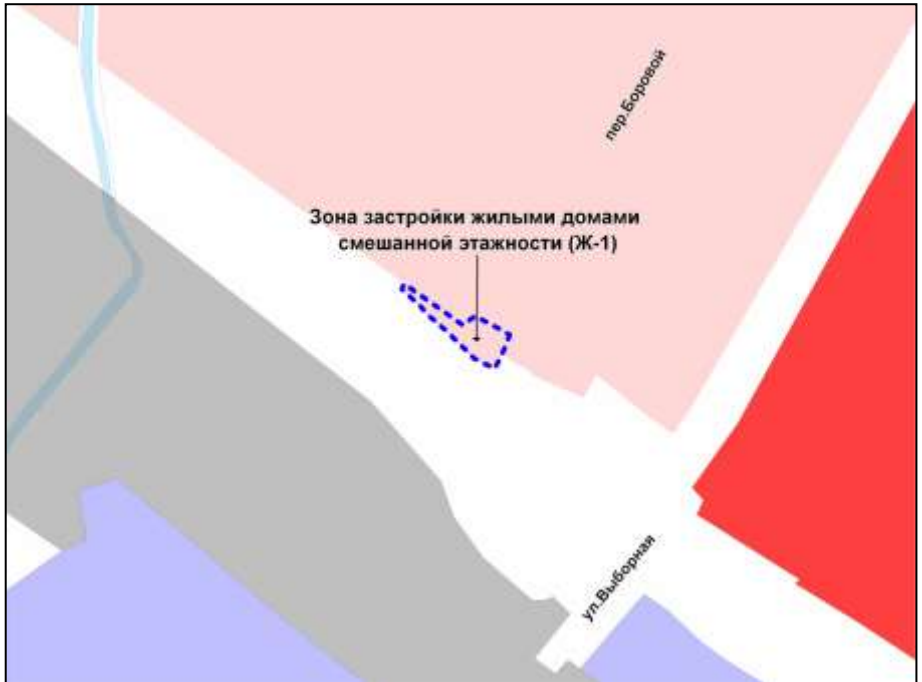

Приложение 214
к решению Совета депутатов
города Новосибирска
от _____ № _____

Фрагмент карты градостроительного зонирования территории города Новосибирска

Масштаб 1 : 2500