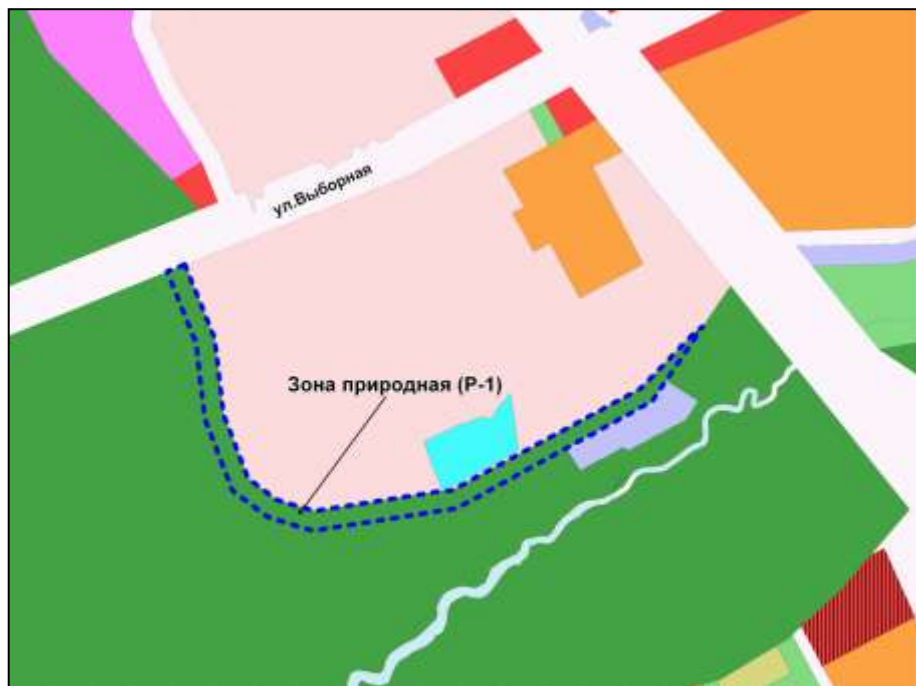

Приложение 239
к решению Совета депутатов
города Новосибирска
от _____ № _____

Фрагмент карты градостроительного зонирования территории города Новосибирска

Масштаб 1 : 10000