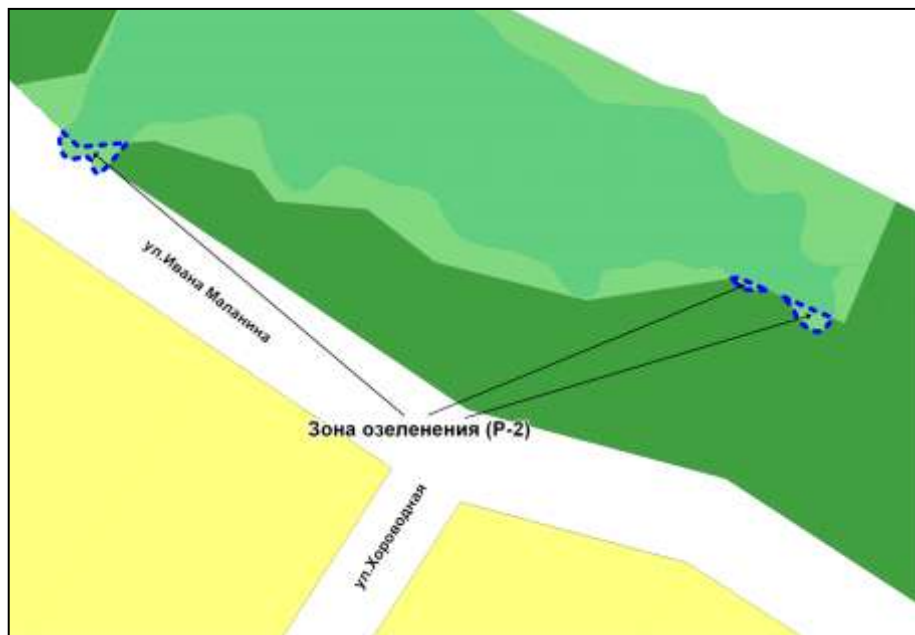

Приложение 301
к решению Совета депутатов
города Новосибирска
от _____ № _____

Фрагмент карты градостроительного зонирования территории города Новосибирска

Масштаб 1 : 2500