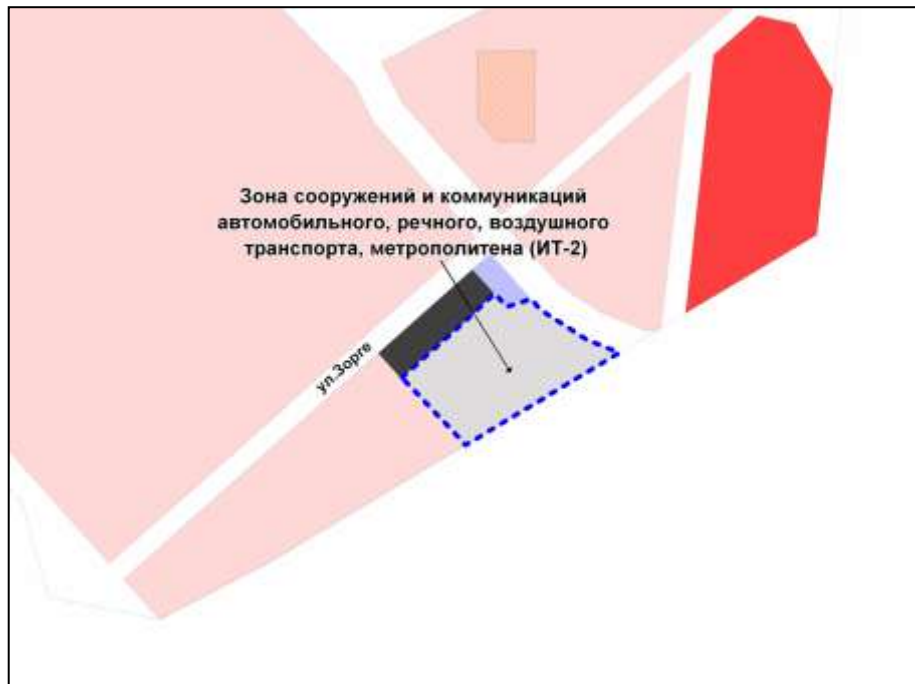

---

Фрагмент карты градостроительного зонирования территории города Новосибирска

Масштаб 1 : 3750

---

Фрагмент карты градостроительного зонирования территории города Новосибирска

Масштаб 1 : 7000

---

Фрагмент карты градостроительного зонирования территории города Новосибирска