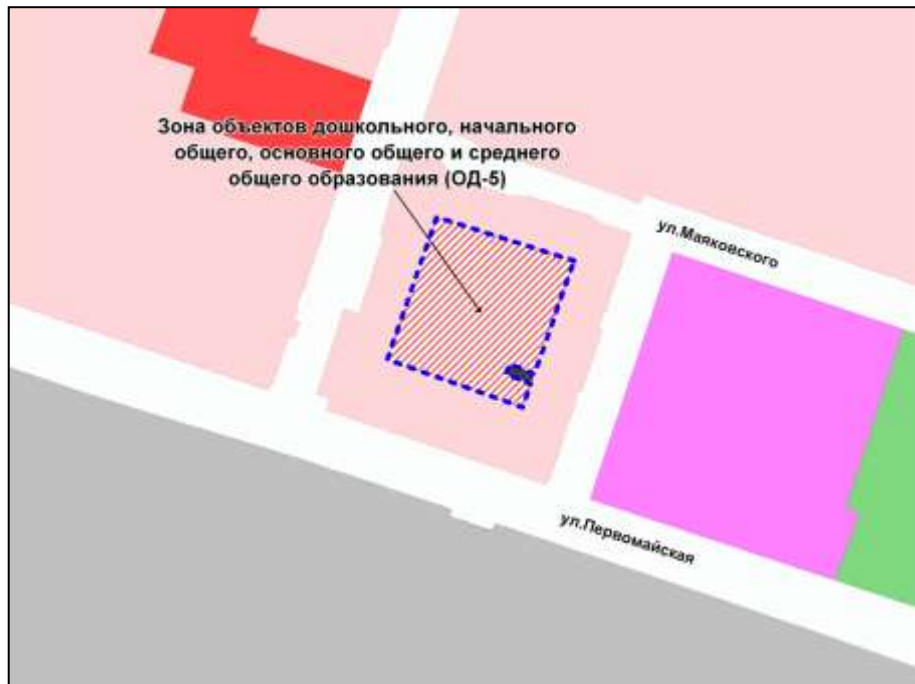

Фрагмент карты градостроительного зонирования территории города Новосибирска

Масштаб 1 : 5000

---

Приложение 136  
к решению Совета депутатов  
города Новосибирска  
от \_\_\_\_\_ № \_\_\_\_\_

Фрагмент карты градостроительного зонирования территории города Новосибирска