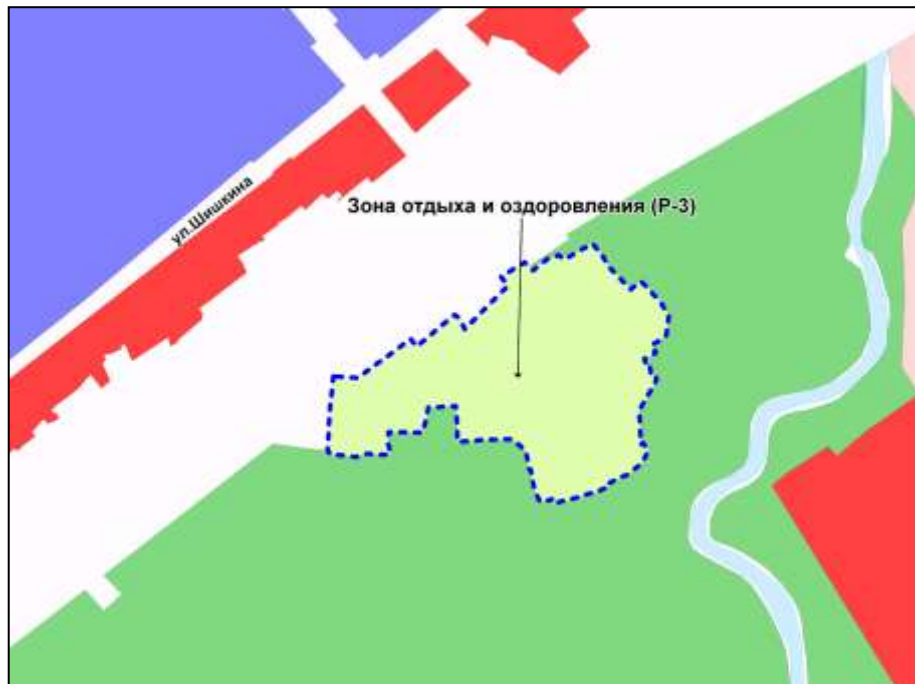

Приложение 149
к решению Совета депутатов
города Новосибирска
от _____ № _____

Фрагмент карты градостроительного зонирования территории города Новосибирска

Масштаб 1 : 5000