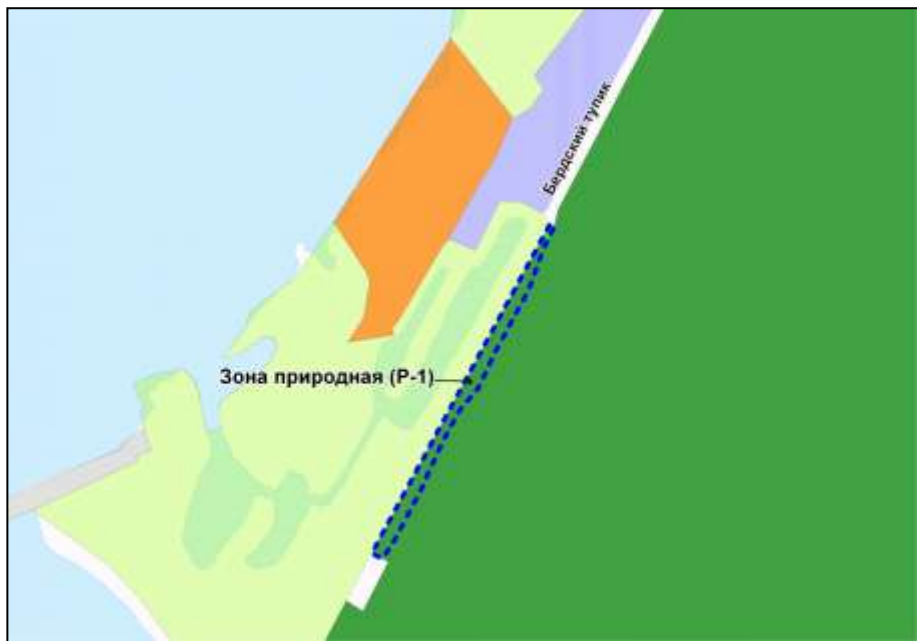

Приложение 262
к решению Совета депутатов
города Новосибирска
от _____ № _____

Фрагмент карты градостроительного зонирования территории города Новосибирска

Масштаб 1 : 10000