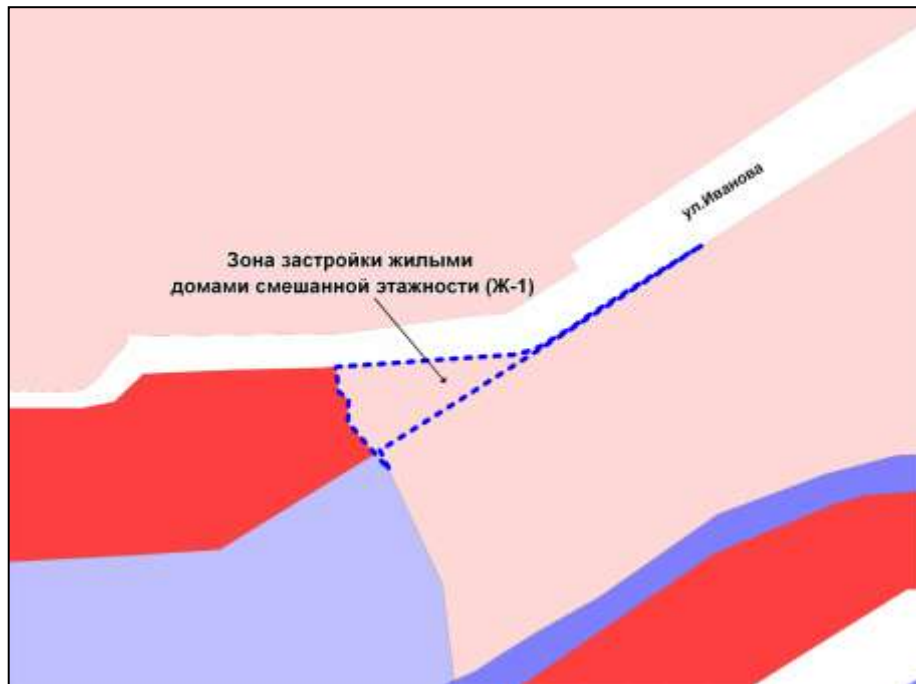

Приложение 64
к решению Совета депутатов
города Новосибирска
от _____ № _____

Фрагмент карты градостроительного зонирования территории города Новосибирска

Масштаб 1 : 3750