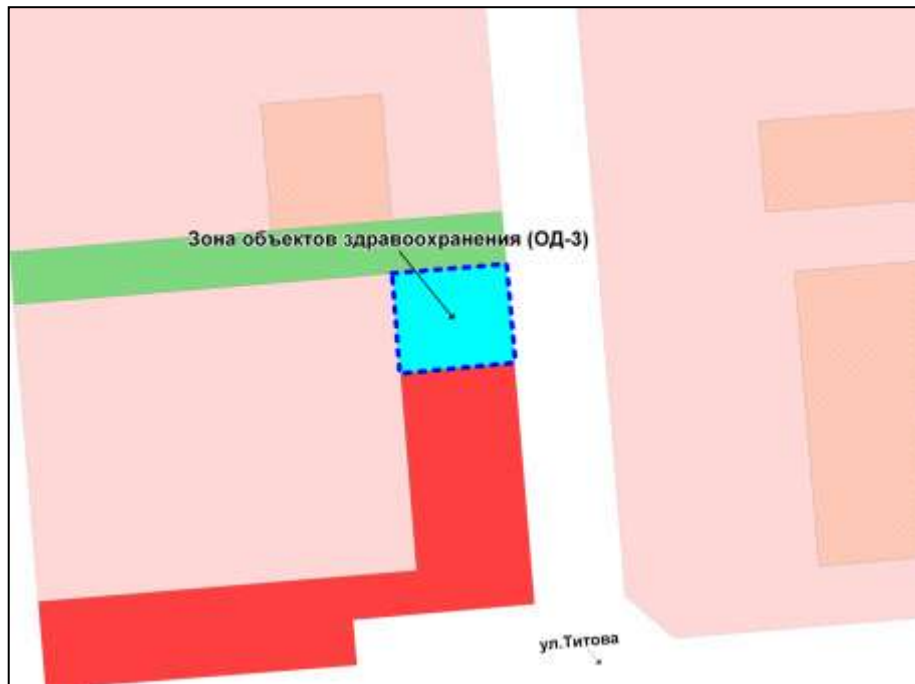

Приложение 95
к решению Совета депутатов
города Новосибирска
от _____ № _____

Фрагмент карты градостроительного зонирования территории города Новосибирска

Масштаб 1 : 5000