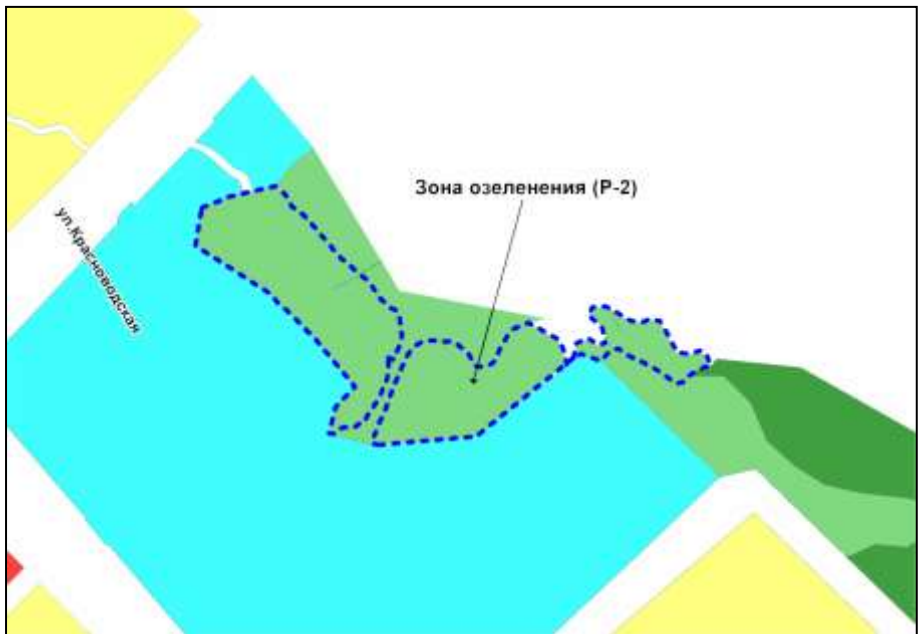

Приложение 300
к решению Совета депутатов
города Новосибирска
от _____ № _____

Фрагмент карты градостроительного зонирования территории города Новосибирска

Масштаб 1 : 7000