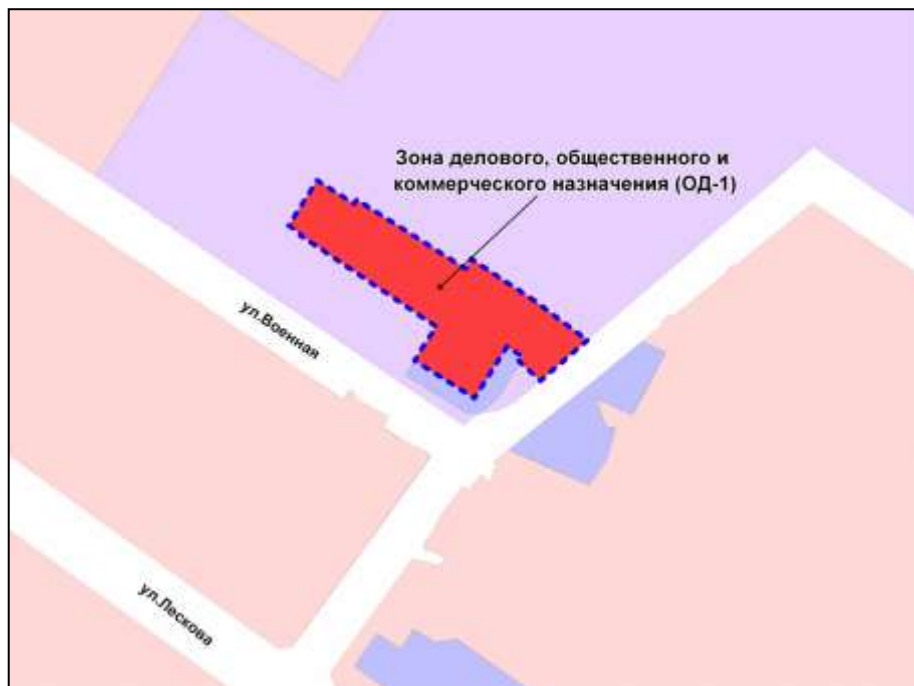

Фрагмент карты градостроительного зонирования территории города Новосибирска

Масштаб 1 : 5000

---

Приложение 222  
к решению Совета депутатов  
города Новосибирска  
от \_\_\_\_\_ № \_\_\_\_\_

Фрагмент карты градостроительного зонирования территории города Новосибирска