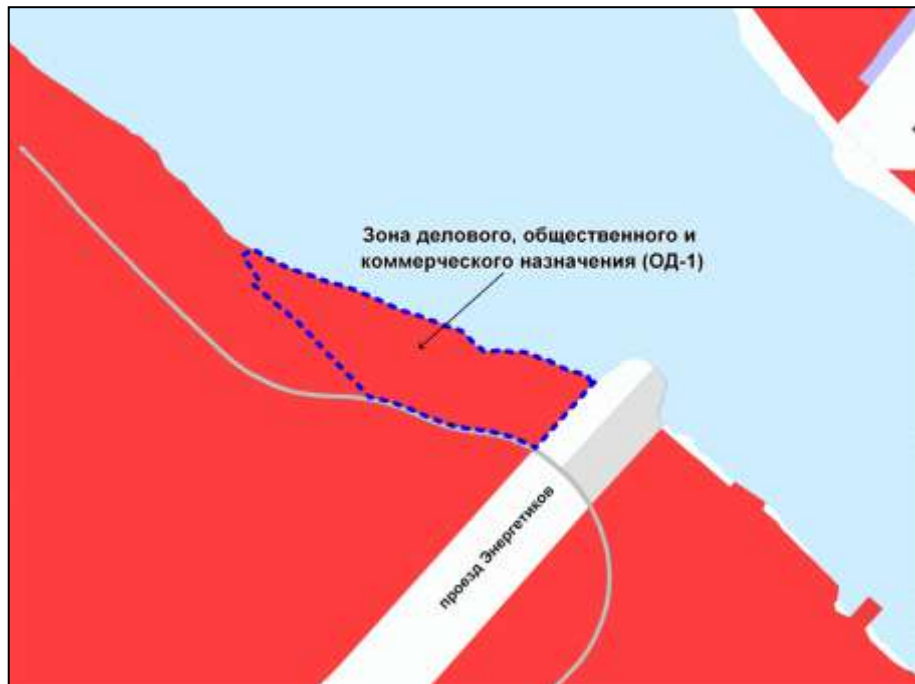

Приложение 97
к решению Совета депутатов
города Новосибирска
от _____ № _____

Фрагмент карты градостроительного зонирования территории города Новосибирска

Масштаб 1 : 10000