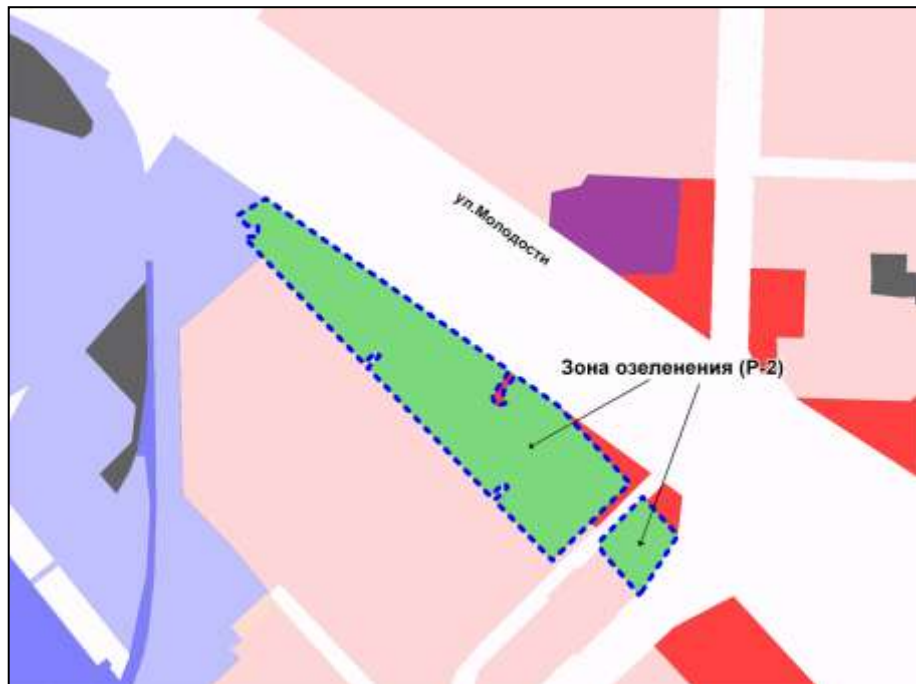

Приложение 232
к решению Совета депутатов
города Новосибирска
от _____ № _____

Фрагмент карты градостроительного зонирования территории города Новосибирска

Масштаб 1 : 7000