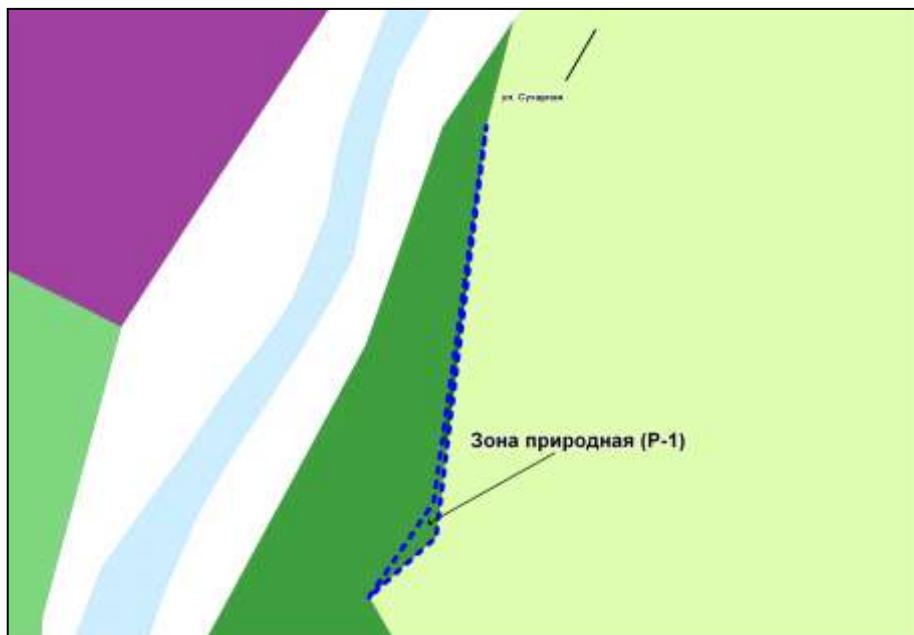

Фрагмент карты градостроительного зонирования территории города Новосибирска

Масштаб 1 : 10000

---

Приложение 263  
к решению Совета депутатов  
города Новосибирска  
от \_\_\_\_\_ № \_\_\_\_\_

Фрагмент карты градостроительного зонирования территории города Новосибирска