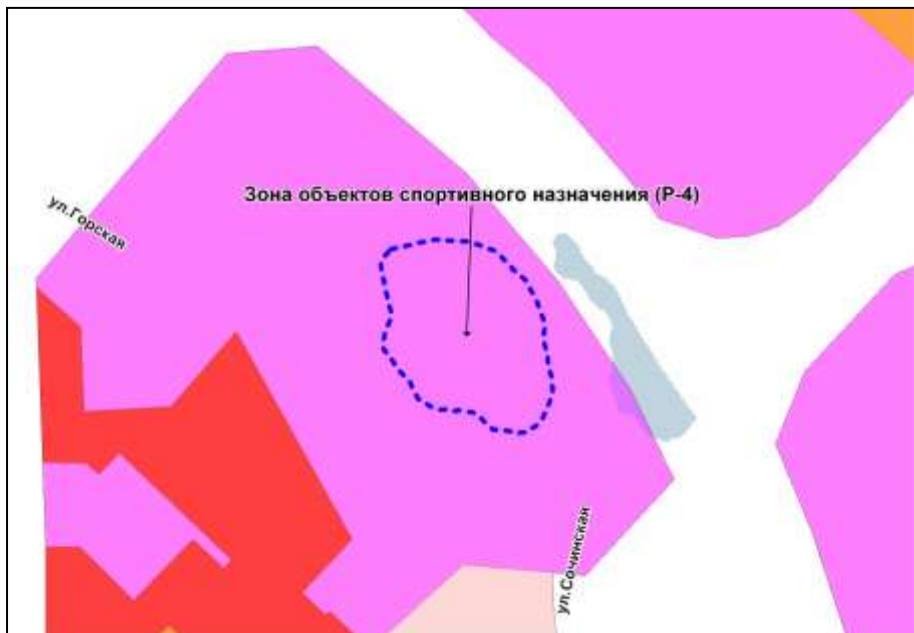

Приложение 297
к решению Совета депутатов
города Новосибирска
от _____ № _____

Фрагмент карты градостроительного зонирования территории города Новосибирска

Масштаб 1 : 7000