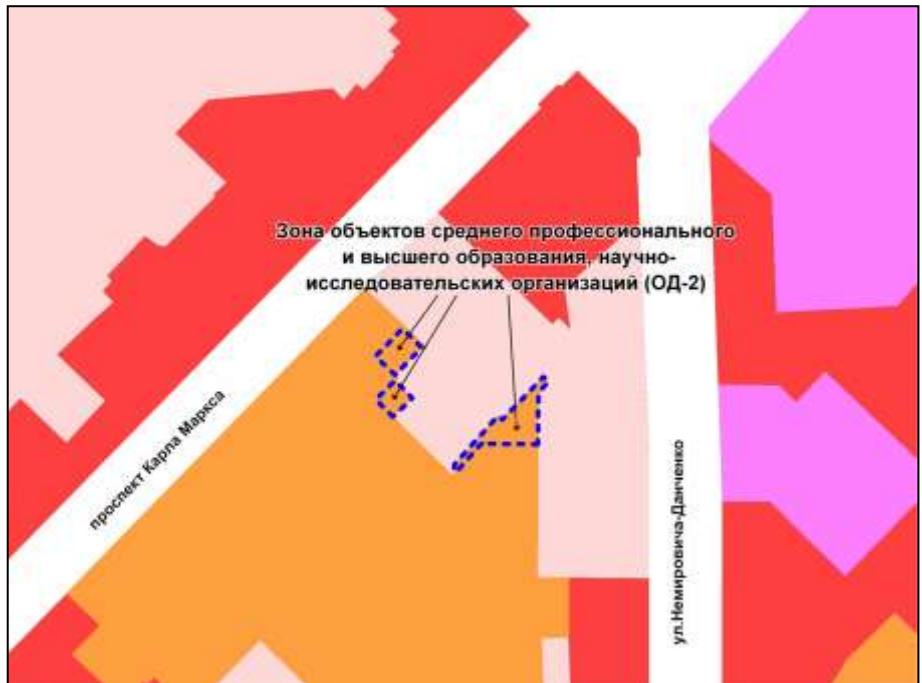

Приложение 252
к решению Совета депутатов
города Новосибирска
от _____ № _____

Фрагмент карты градостроительного зонирования территории города Новосибирска

Масштаб 1 : 5000