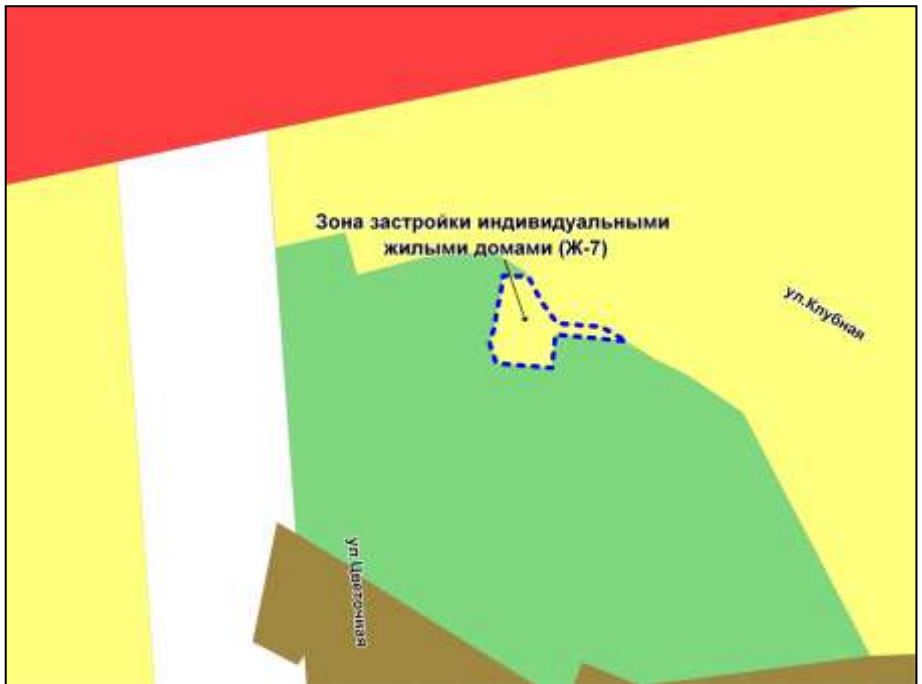

Приложение 200
к решению Совета депутатов
города Новосибирска
от _____ № _____

Фрагмент карты градостроительного зонирования территории города Новосибирска

Масштаб 1 : 2500