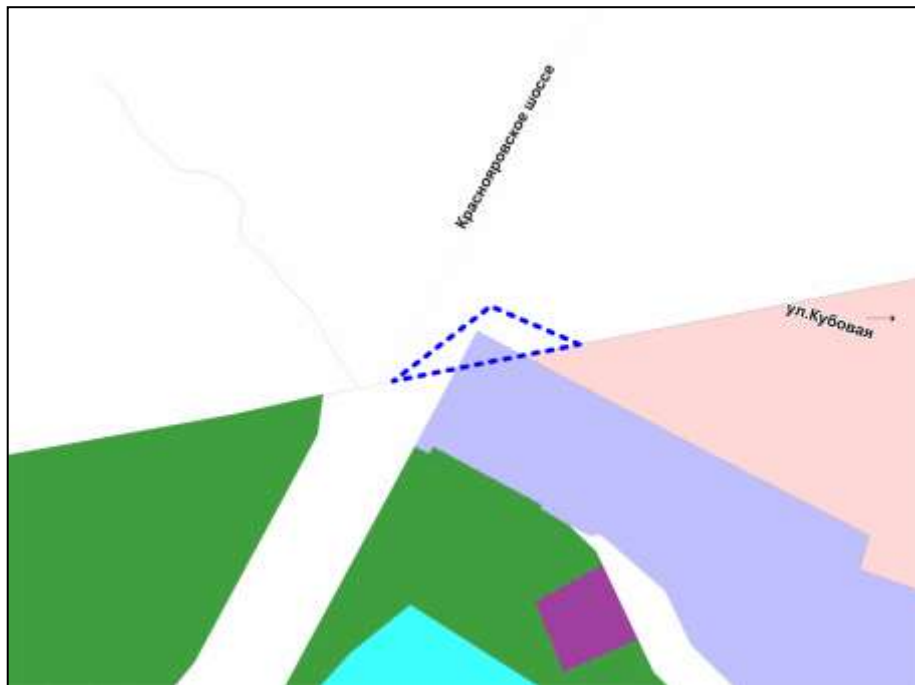

Фрагмент карты градостроительного зонирования территории города Новосибирска

Масштаб 1 : 5000

---

Приложение 91  
к решению Совета депутатов  
города Новосибирска  
от \_\_\_\_\_ № \_\_\_\_\_

Фрагмент карты градостроительного зонирования территории города Новосибирска