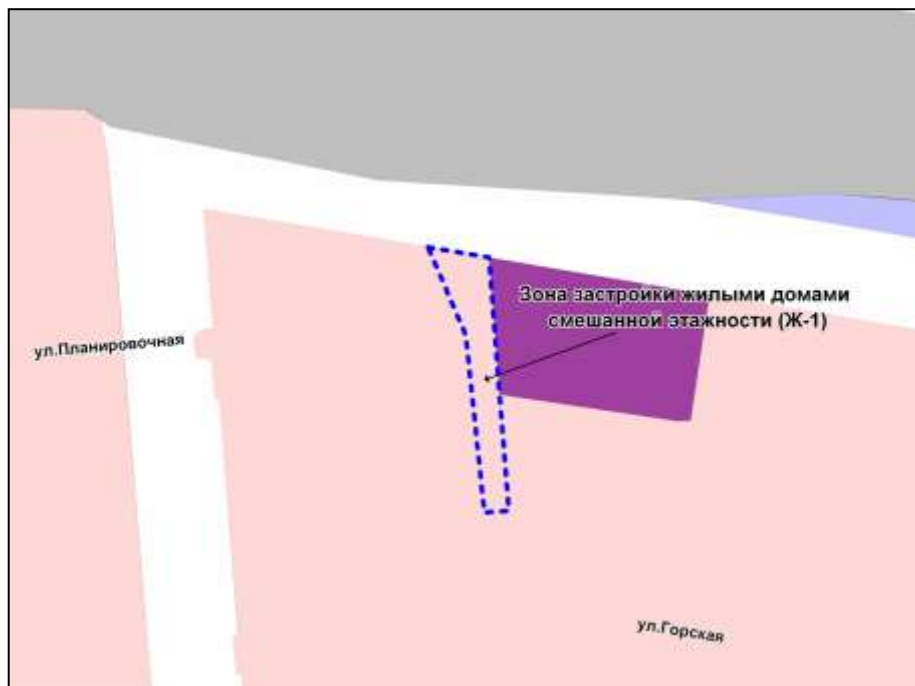

Фрагмент карты градостроительного зонирования территории города Новосибирска

Масштаб 1 : 5000

---

Приложение 144  
к решению Совета депутатов  
города Новосибирска  
от \_\_\_\_\_ № \_\_\_\_\_

Фрагмент карты градостроительного зонирования территории города Новосибирска