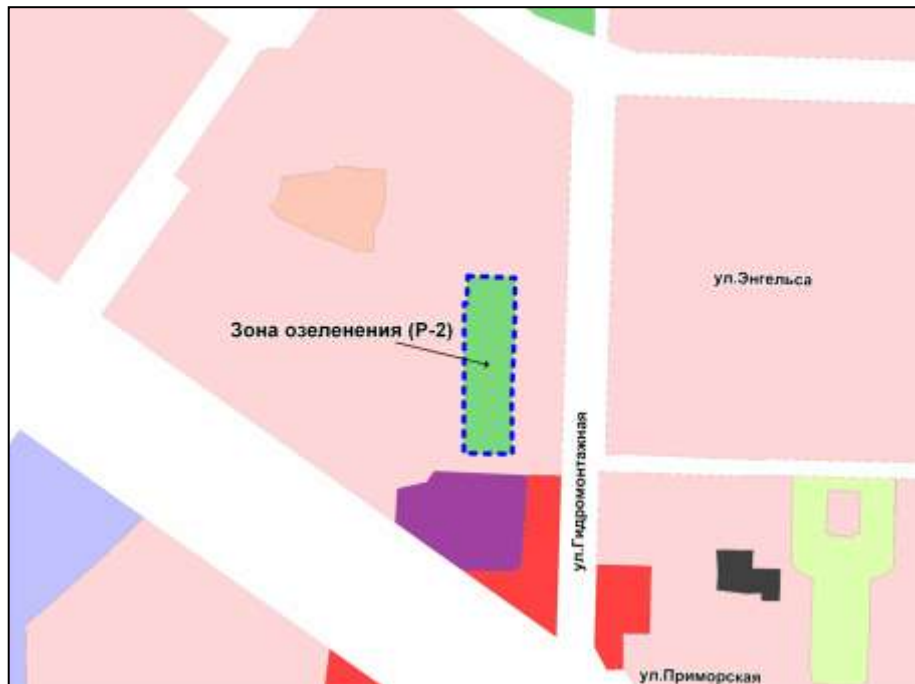

Приложение 229
к решению Совета депутатов
города Новосибирска
от _____ № _____

Фрагмент карты градостроительного зонирования территории города Новосибирска

Масштаб 1 : 3750