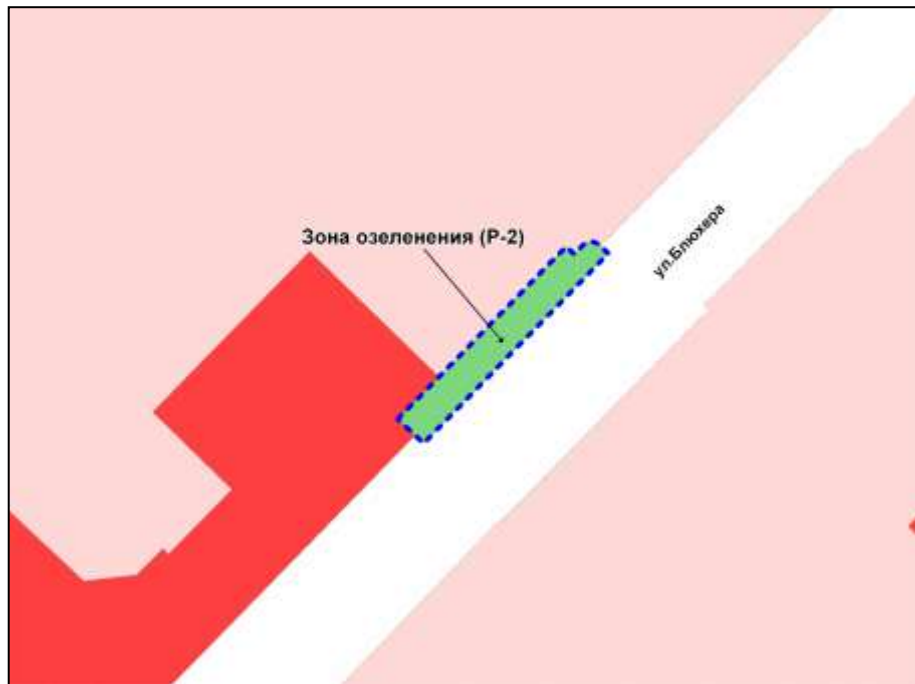

Приложение 175
к решению Совета депутатов
города Новосибирска
от _____ № _____

Фрагмент карты градостроительного зонирования территории города Новосибирска

Масштаб 1 : 2500