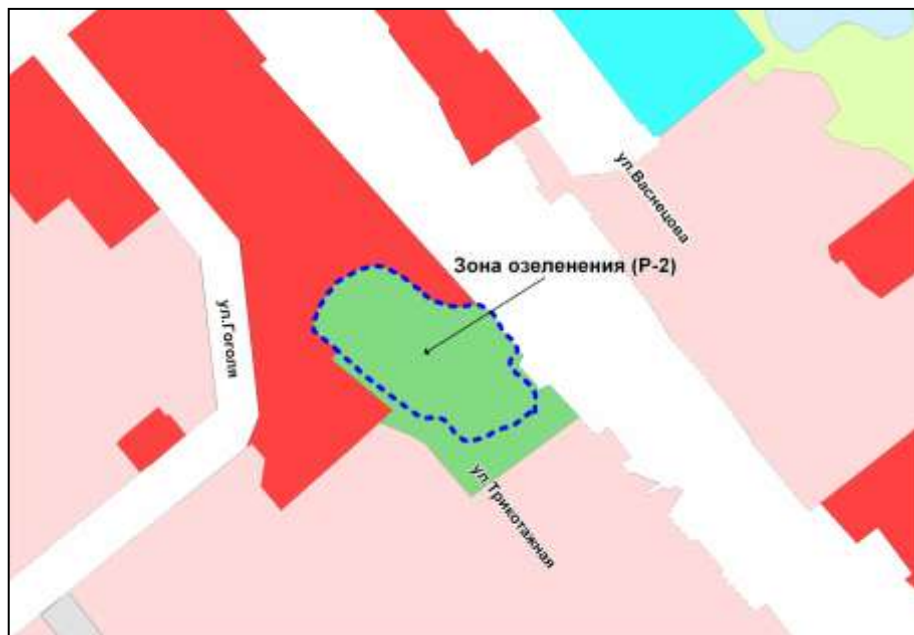

Масштаб 1 : 5000

---

Фрагмент карты градостроительного зонирования территории города Новосибирска

Масштаб 1 : 7000

---

Приложение 304  
к решению Совета депутатов  
города Новосибирска  
от \_\_\_\_\_ № \_\_\_\_\_