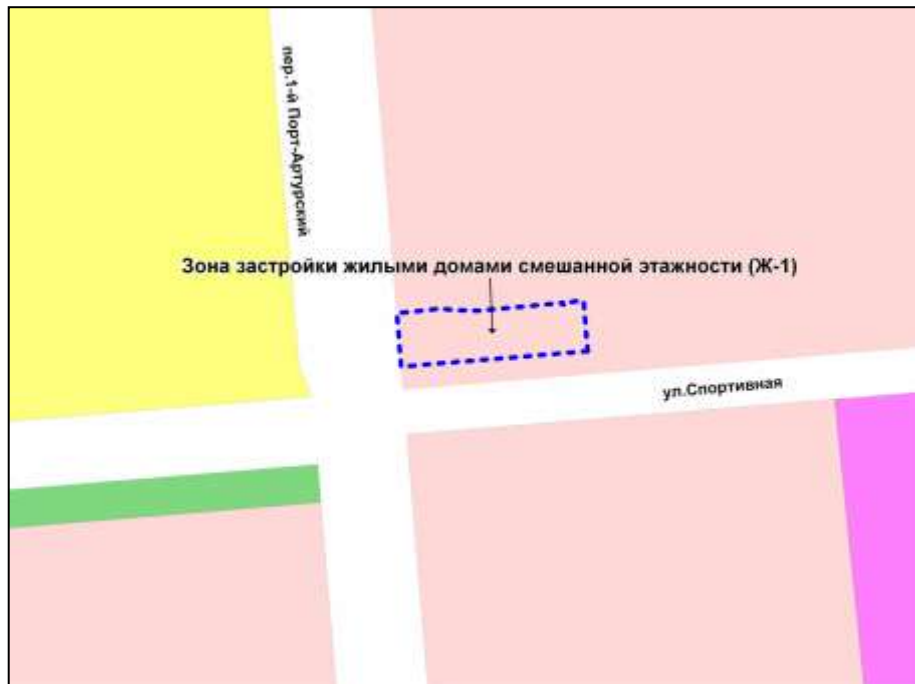

Приложение 170
к решению Совета депутатов
города Новосибирска
от _____ № _____

Фрагмент карты градостроительного зонирования территории города Новосибирска

Масштаб 1 : 5000