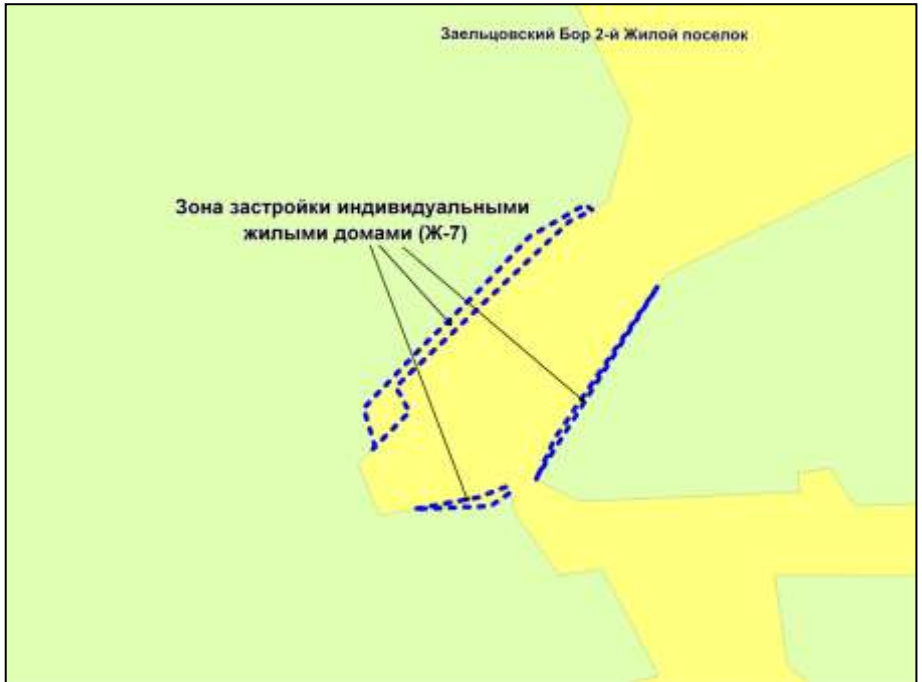

Масштаб 1 : 5000

---

Фрагмент карты градостроительного зонирования территории города Новосибирска

Масштаб 1 : 2500

---

Фрагмент карты градостроительного зонирования территории города Новосибирска

Масштаб 1 : 1250