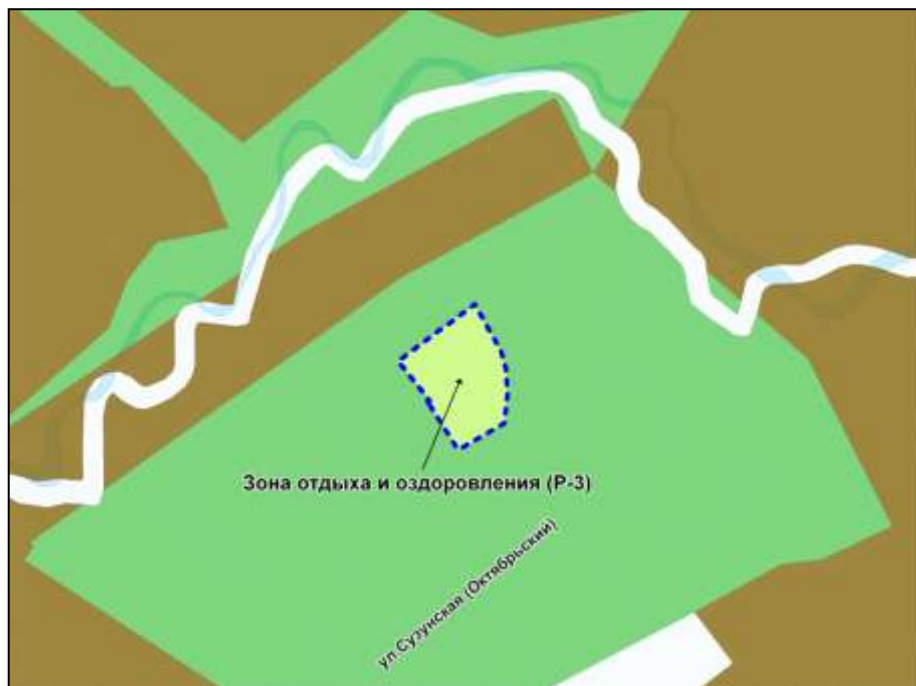

Фрагмент карты градостроительного зонирования территории города Новосибирска

Масштаб 1 : 5000

---

Приложение 35  
к решению Совета депутатов  
города Новосибирска  
от \_\_\_\_\_ № \_\_\_\_\_

Фрагмент карты градостроительного зонирования территории города Новосибирска