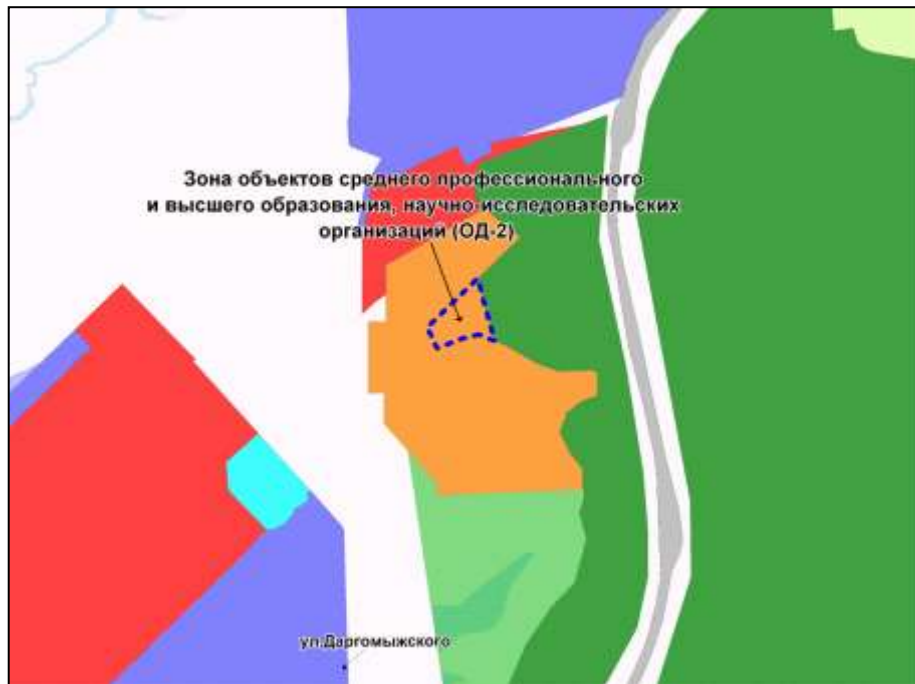

Фрагмент карты градостроительного зонирования территории города Новосибирска

Масштаб 1 : 15000

---

Фрагмент карты градостроительного зонирования территории города Новосибирска

Масштаб 1 : 15000

---

Фрагмент карты градостроительного зонирования территории города Новосибирска