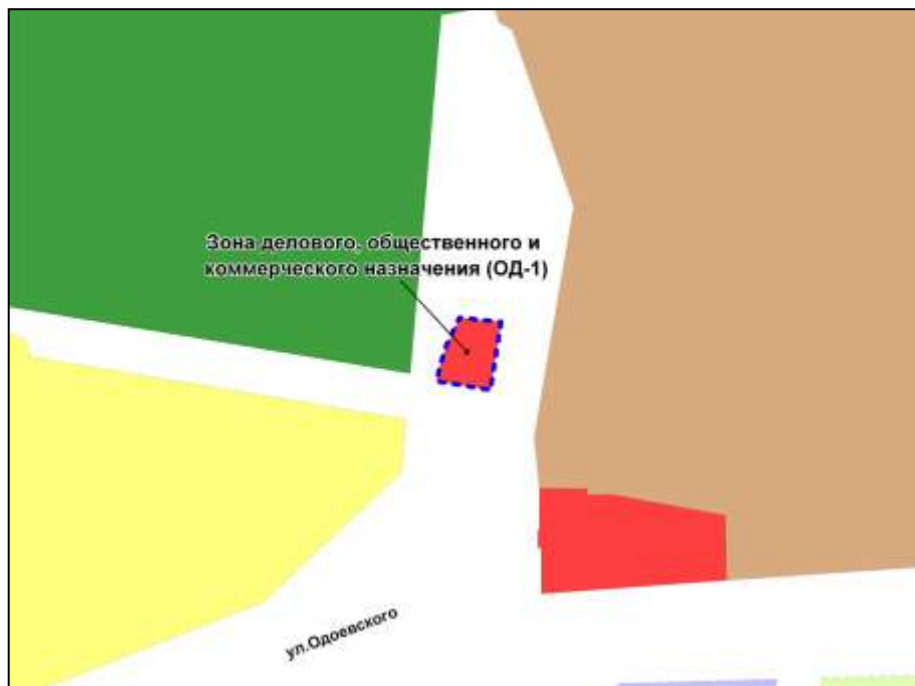

Приложение 168
к решению Совета депутатов
города Новосибирска
от _____ № _____

Фрагмент карты градостроительного зонирования территории города Новосибирска

Масштаб 1 : 5000