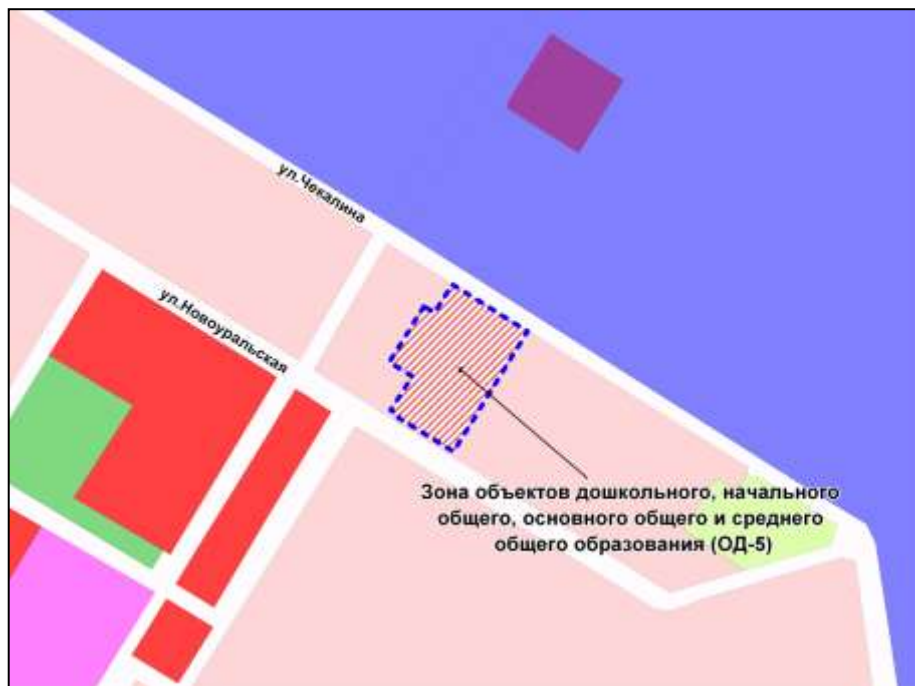

Приложение 141
к решению Совета депутатов
города Новосибирска
от _____ № _____

Фрагмент карты градостроительного зонирования территории города Новосибирска

Масштаб 1 : 7000