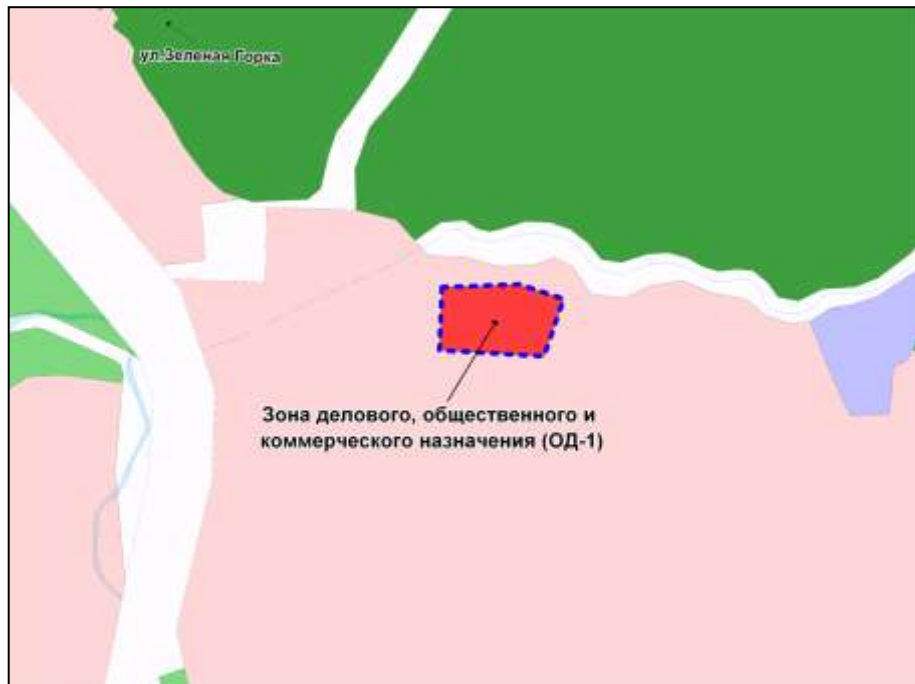

Приложение 221
к решению Совета депутатов
города Новосибирска
от _____ № _____

Фрагмент карты градостроительного зонирования территории города Новосибирска

Масштаб 1 : 5000