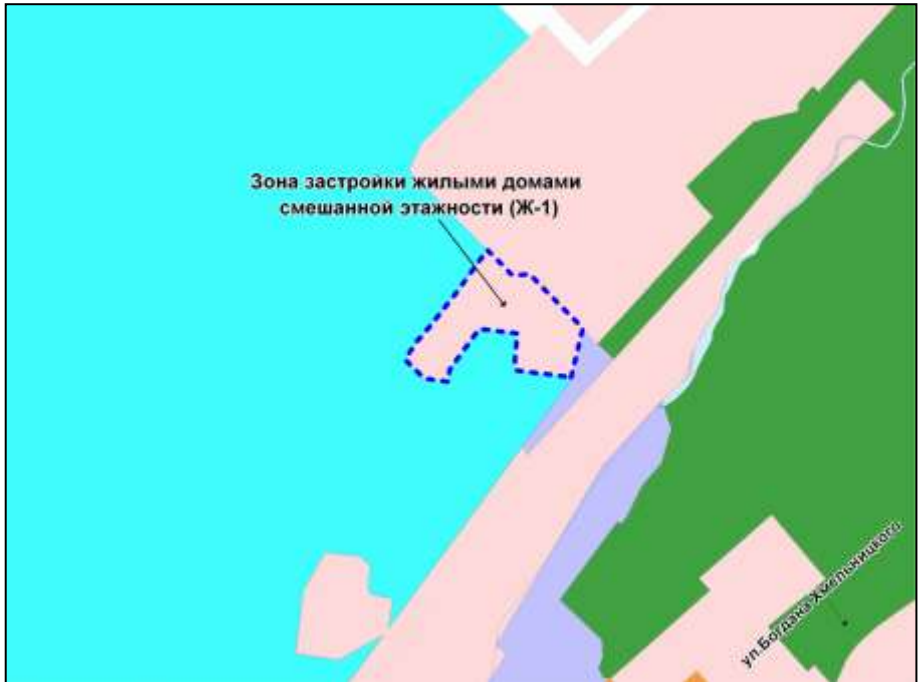

Фрагмент карты градостроительного зонирования территории города Новосибирска

Масштаб 1 : 10000

---

Приложение 189  
к решению Совета депутатов  
города Новосибирска  
от \_\_\_\_\_ № \_\_\_\_\_

Фрагмент карты градостроительного зонирования территории города Новосибирска