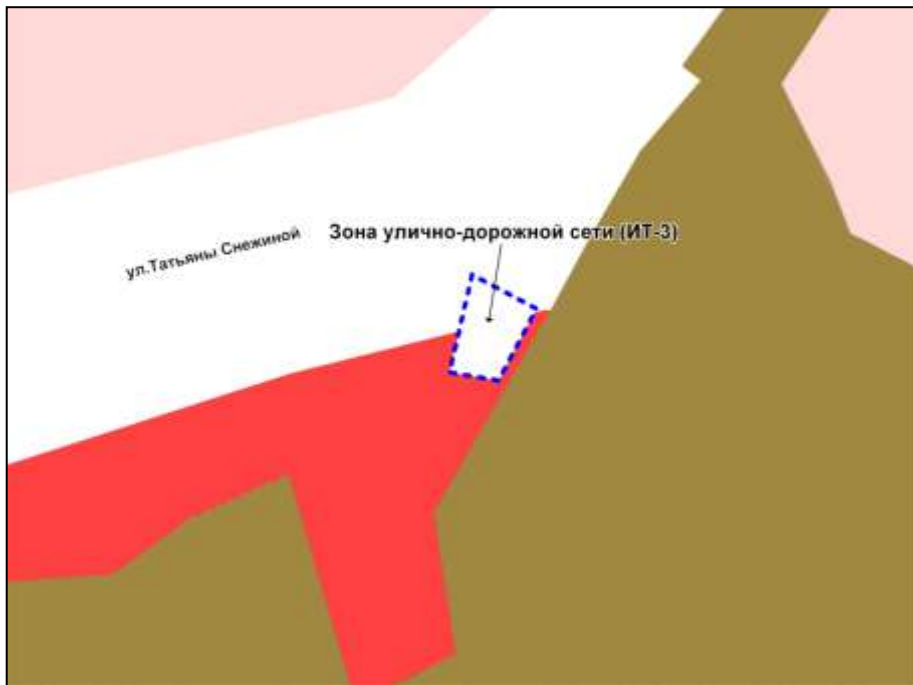

---

Фрагмент карты градостроительного зонирования территории города Новосибирска

Масштаб 1 : 7000

---

Фрагмент карты градостроительного зонирования территории города Новосибирска

Масштаб 1 : 2500

---

Приложение 197  
к решению Совета депутатов  
города Новосибирска  
от \_\_\_\_\_ № \_\_\_\_\_