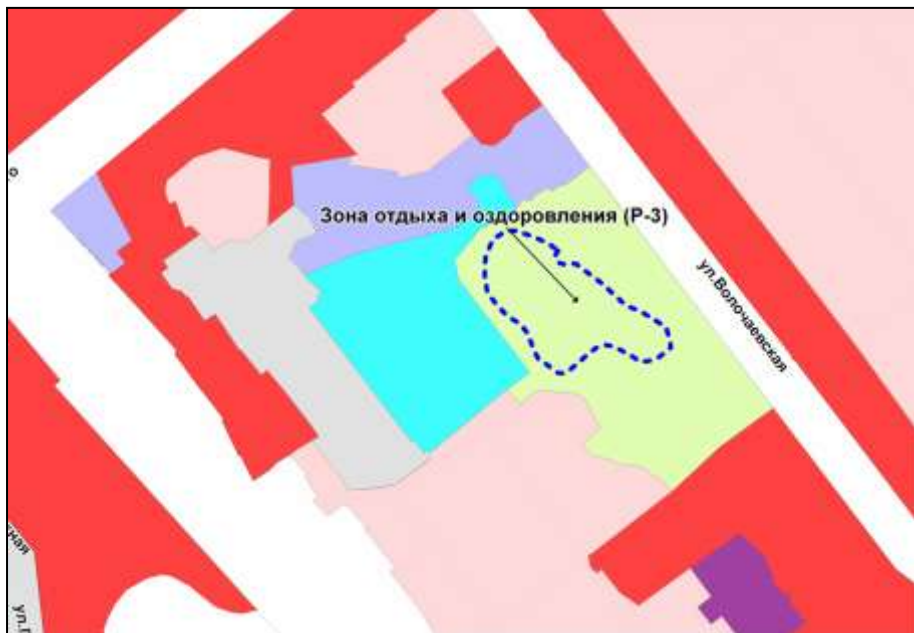

Масштаб 1 : 25000

---

Приложение 312  
к решению Совета депутатов  
города Новосибирска  
от \_\_\_\_\_ № \_\_\_\_\_

Фрагмент карты градостроительного зонирования территории города Новосибирска

Масштаб 1 : 5000