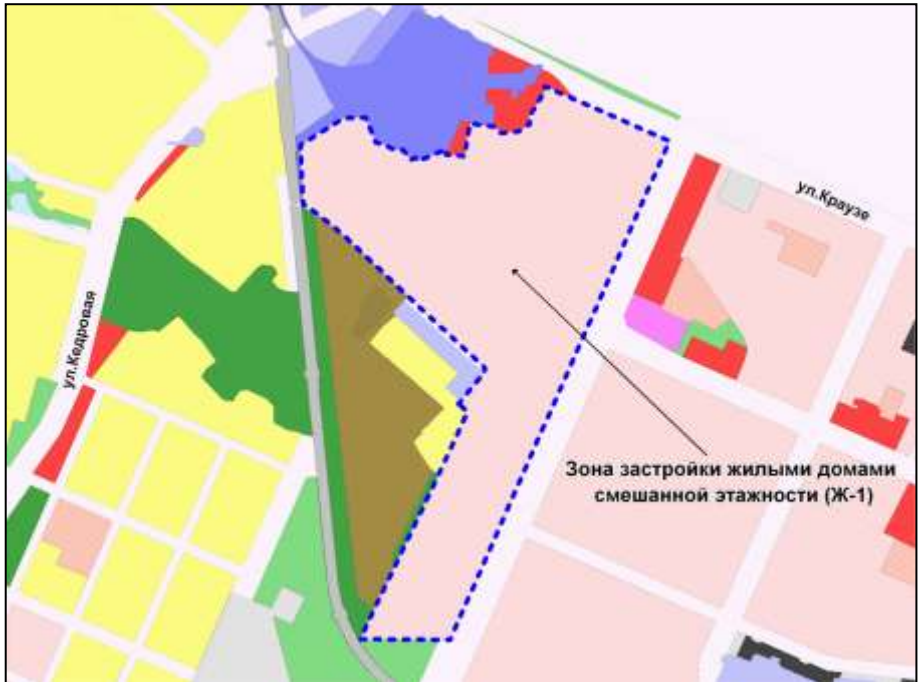

Приложение 122
к решению Совета депутатов
города Новосибирска
от _____ № _____

Фрагмент карты градостроительного зонирования территории города Новосибирска

Масштаб 1 : 20000