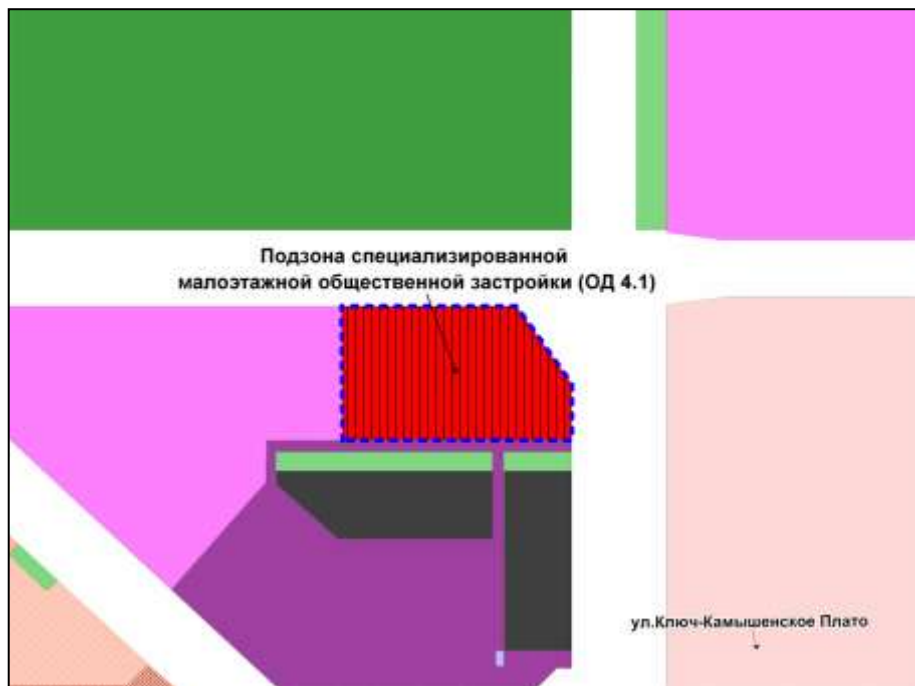

Приложение 242
к решению Совета депутатов
города Новосибирска
от _____ № _____

Фрагмент карты градостроительного зонирования территории города Новосибирска

Масштаб 1 : 10000