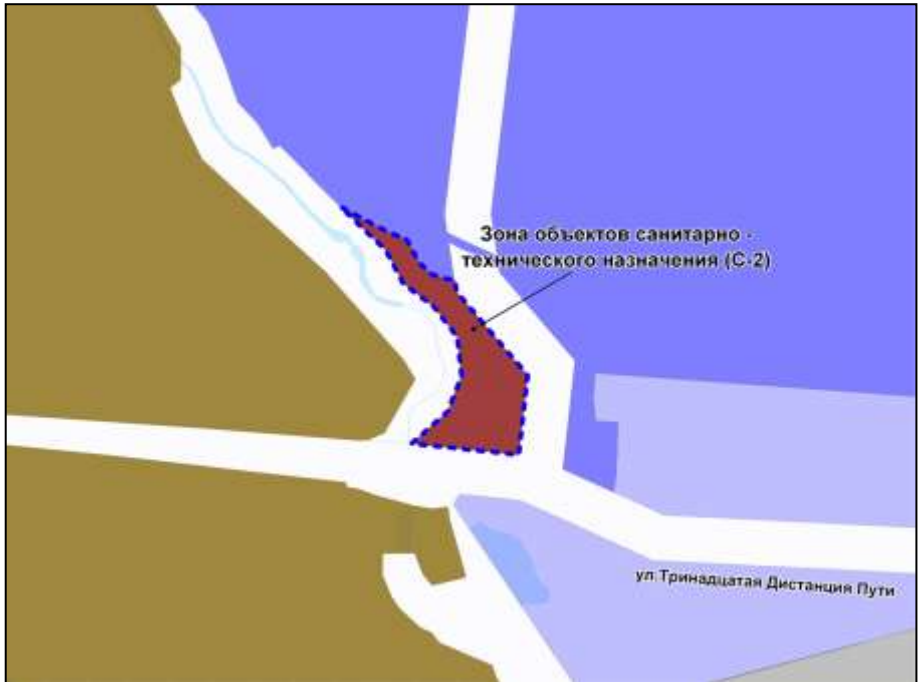

Фрагмент карты градостроительного зонирования территории города Новосибирска

Масштаб 1 : 2500

---

Приложение 211  
к решению Совета депутатов  
города Новосибирска  
от \_\_\_\_\_ № \_\_\_\_\_

Фрагмент карты градостроительного зонирования территории города Новосибирска