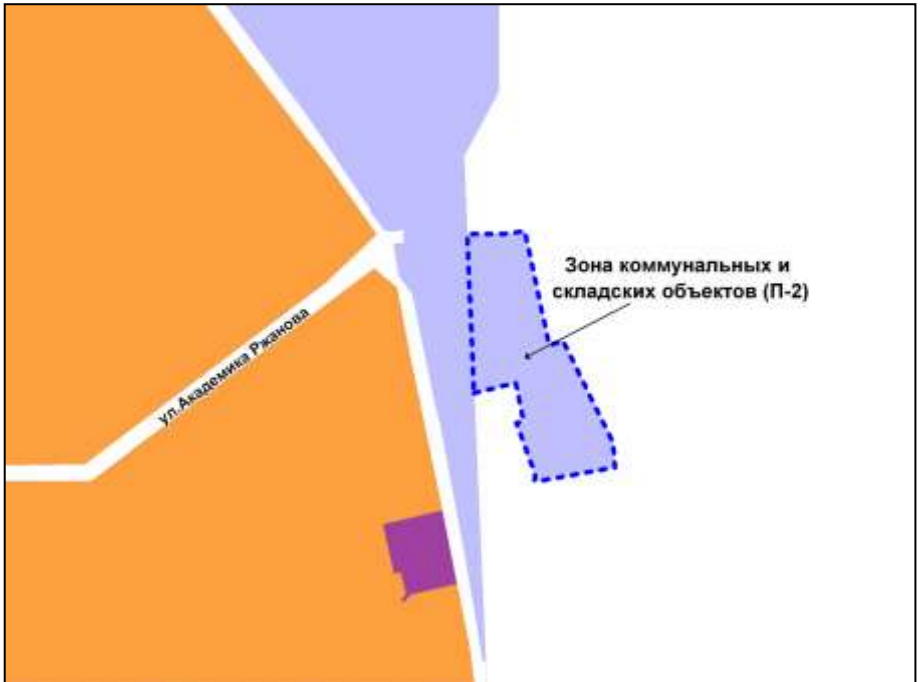

Приложение 130
к решению Совета депутатов
города Новосибирска
от _____ № _____

Фрагмент карты градостроительного зонирования территории города Новосибирска

Масштаб 1 : 10000