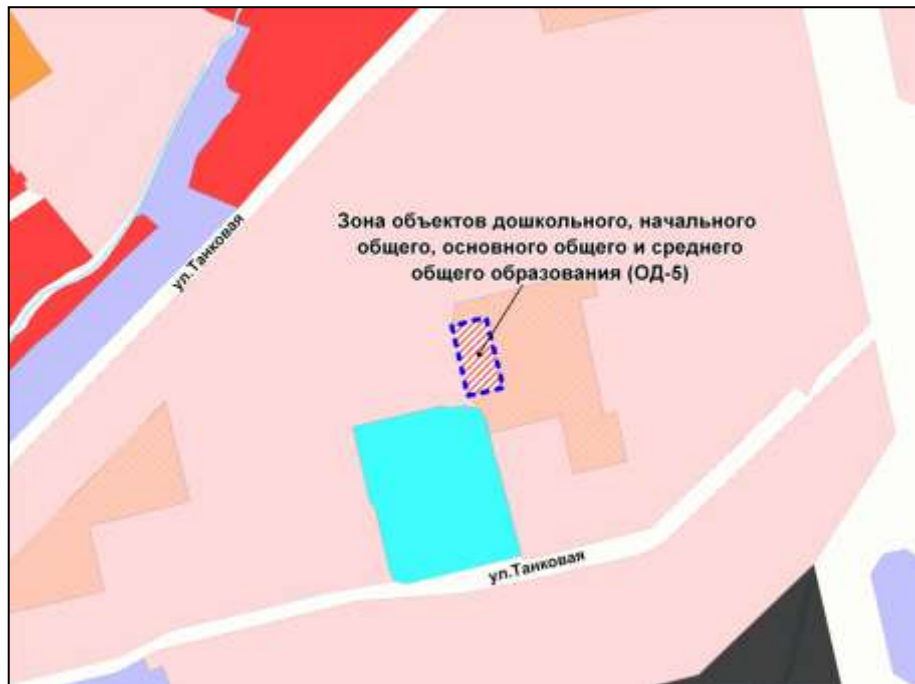

Приложение 199
к решению Совета депутатов
города Новосибирска
от _____ № _____

Фрагмент карты градостроительного зонирования территории города Новосибирска

Масштаб 1 : 5000