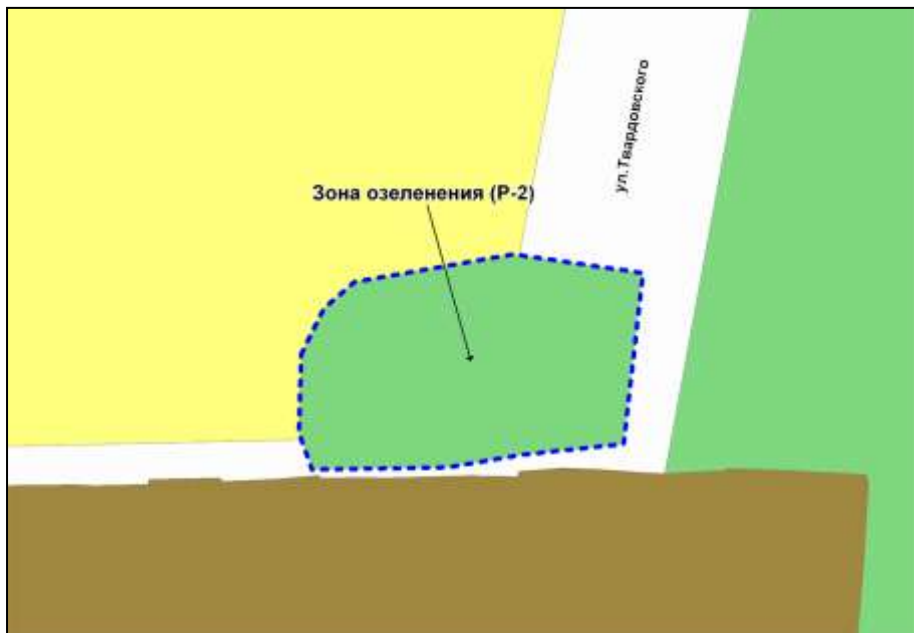

Приложение 304
к решению Совета депутатов
города Новосибирска
от _____ № _____

Фрагмент карты градостроительного зонирования территории города Новосибирска

Масштаб 1 : 2500