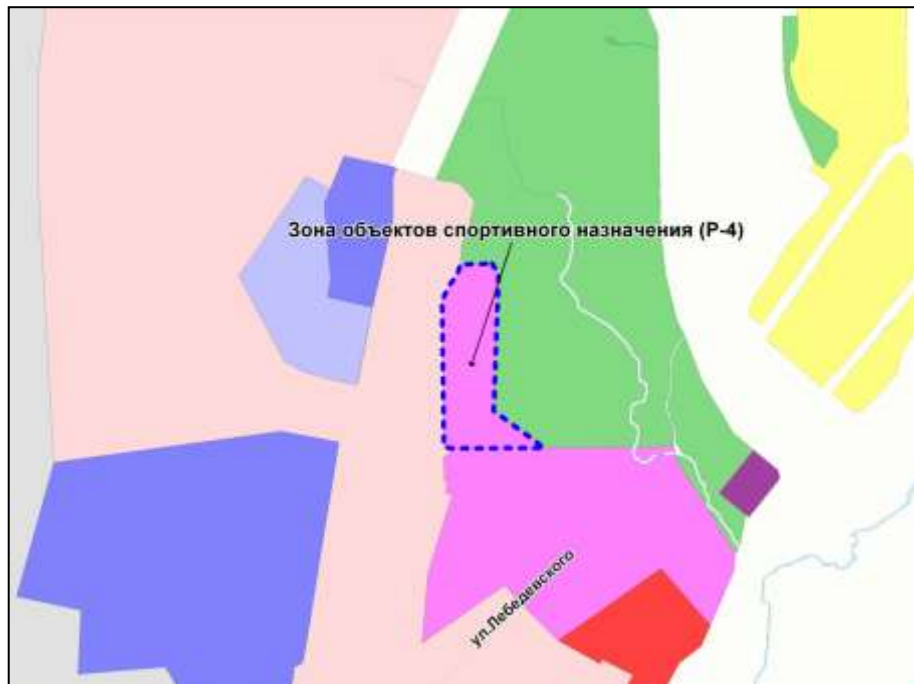

Фрагмент карты градостроительного зонирования территории города Новосибирска

Масштаб 1 : 10000