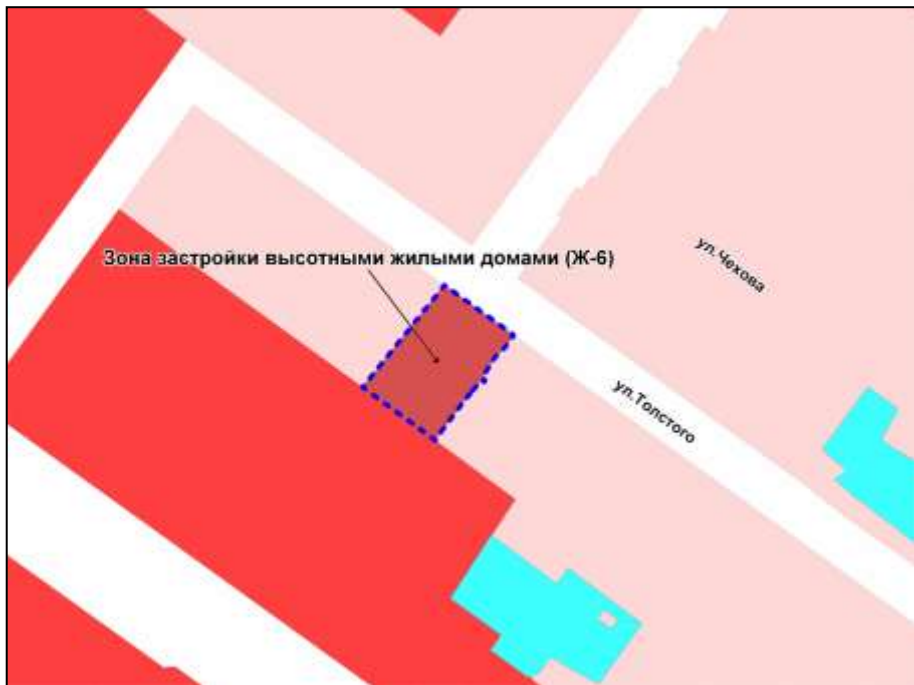

Фрагмент карты градостроительного зонирования территории города Новосибирска

Масштаб 1 : 15000

---

Приложение 39  
к решению Совета депутатов  
города Новосибирска  
от \_\_\_\_\_ № \_\_\_\_\_

Фрагмент карты градостроительного зонирования территории города Новосибирска