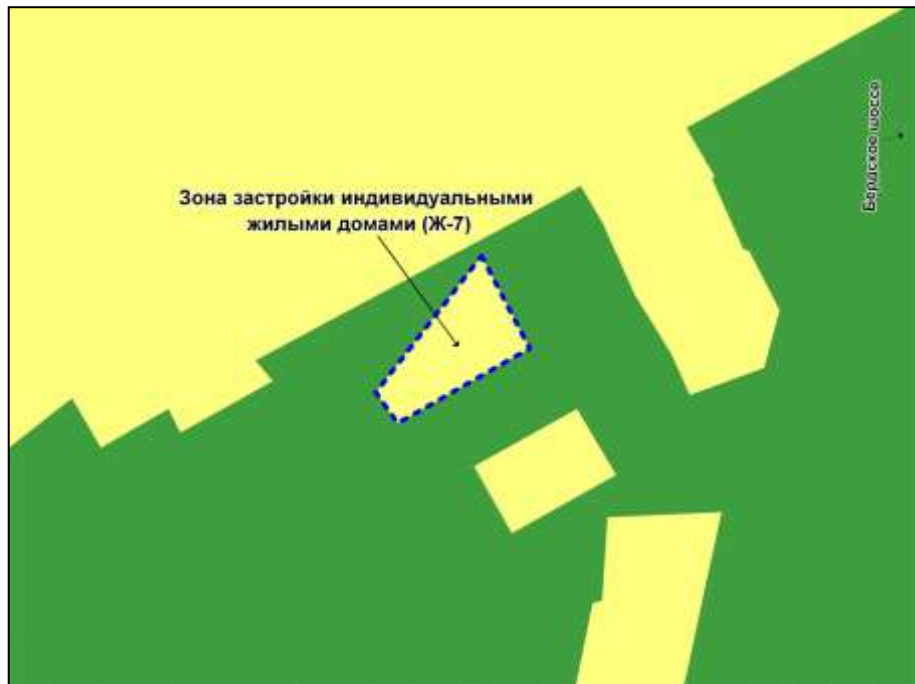

Приложение 5
к решению Совета депутатов
города Новосибирска
от _____ № _____

Фрагмент карты градостроительного зонирования территории города Новосибирска

Масштаб 1 : 2500