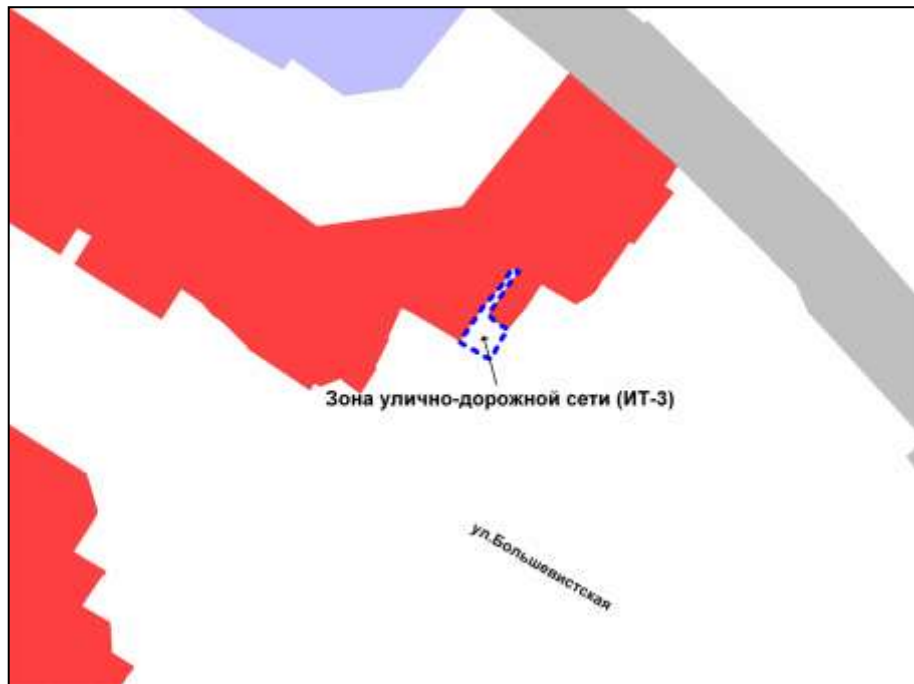

Приложение 164
к решению Совета депутатов
города Новосибирска
от _____ № _____

Фрагмент карты градостроительного зонирования территории города Новосибирска

Масштаб 1 : 3750