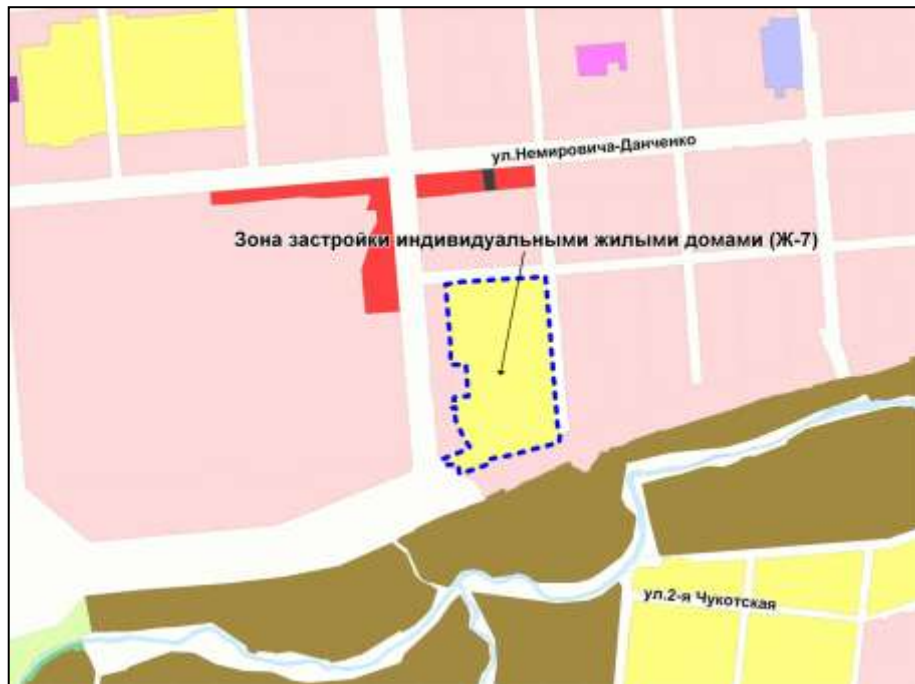

Приложение 280
к решению Совета депутатов
города Новосибирска
от _____ № _____

Фрагмент карты градостроительного зонирования территории города Новосибирска

Масштаб 1 : 15000