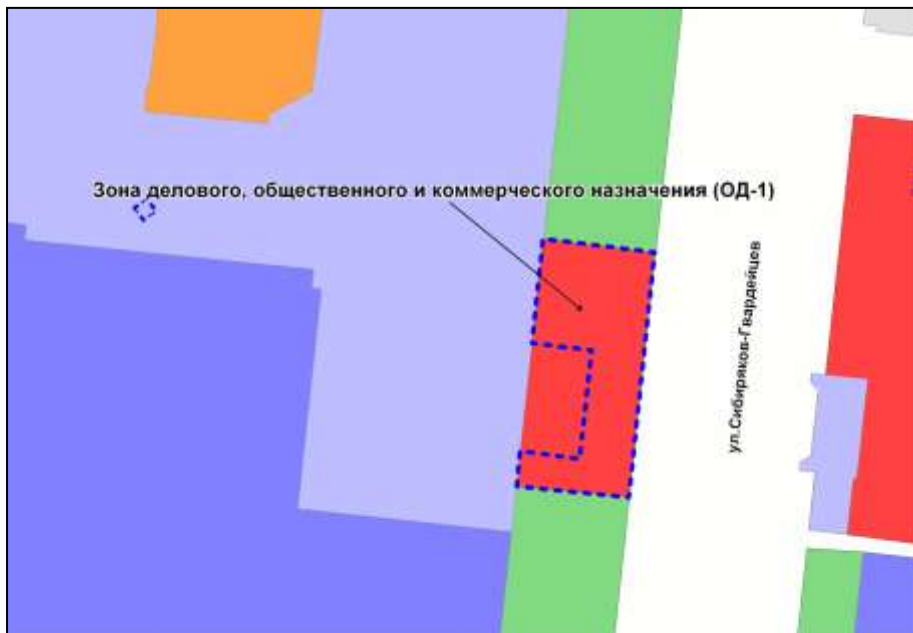

---

Фрагмент карты градостроительного зонирования территории города Новосибирска

Масштаб 1 : 5000

---

Фрагмент карты градостроительного зонирования территории города Новосибирска

Масштаб 1 : 5000

---

Приложение 294  
к решению Совета депутатов  
города Новосибирска  
от \_\_\_\_\_ № \_\_\_\_\_