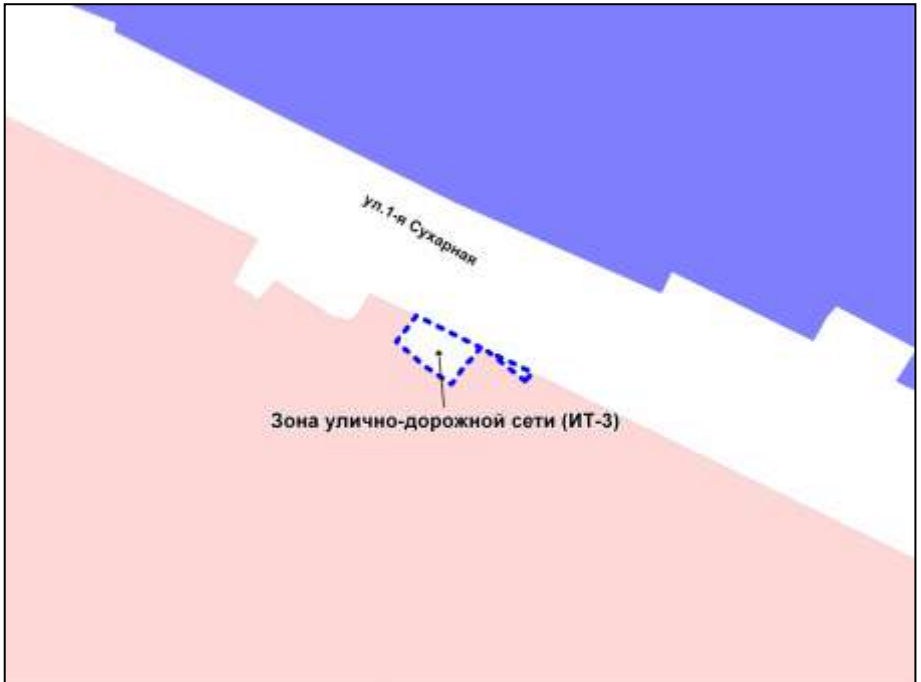

Фрагмент карты градостроительного зонирования территории города Новосибирска

Масштаб 1 : 5000

---

Приложение 83  
к решению Совета депутатов  
города Новосибирска  
от \_\_\_\_\_ № \_\_\_\_\_

Фрагмент карты градостроительного зонирования территории города Новосибирска