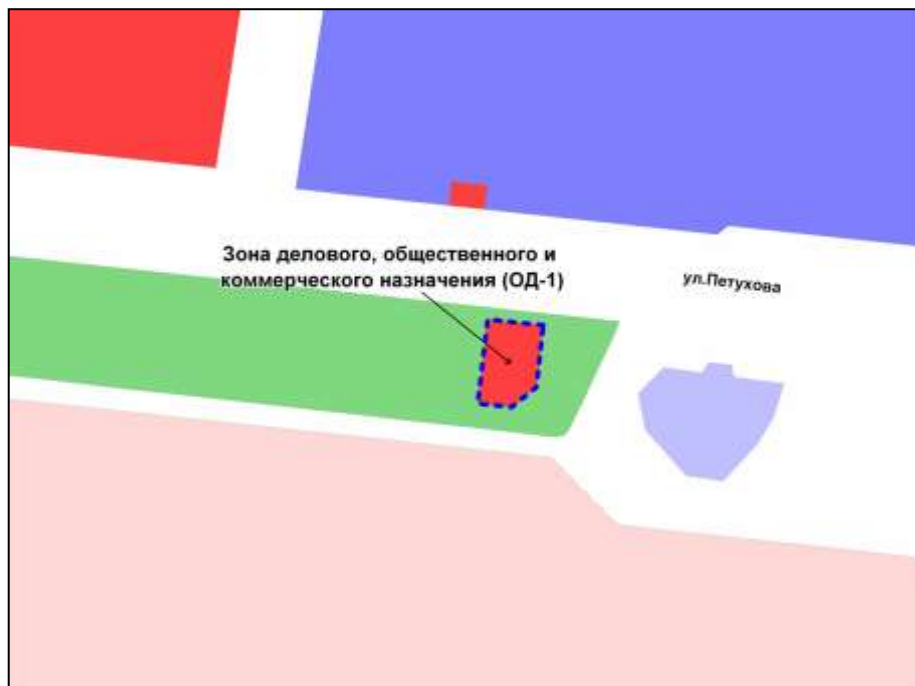

Приложение 284
к решению Совета депутатов
города Новосибирска
от _____ № _____

Фрагмент карты градостроительного зонирования территории города Новосибирска

Масштаб 1 : 5000