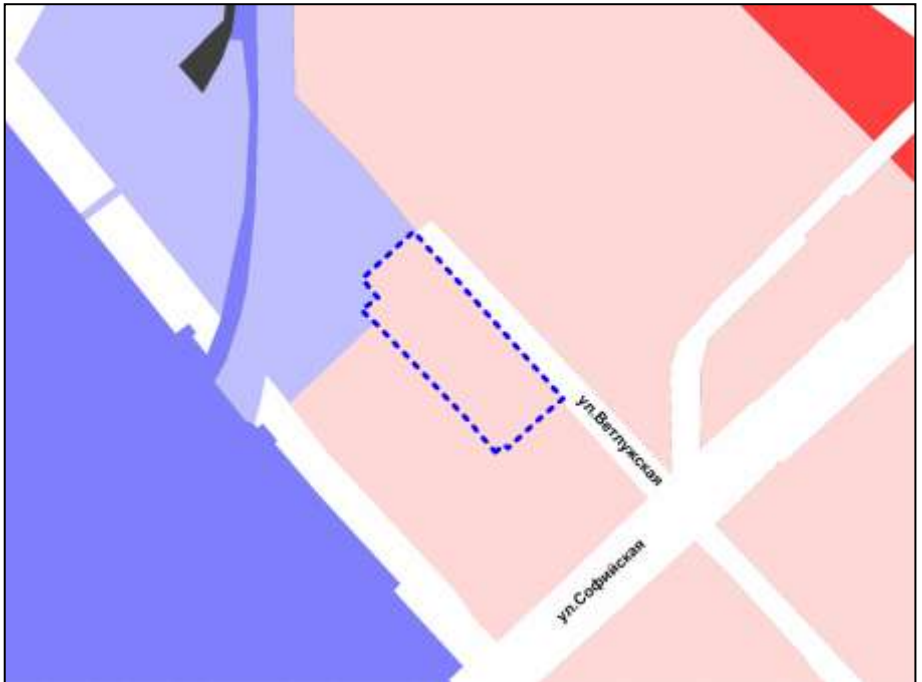

Приложение 146
к решению Совета депутатов
города Новосибирска
от _____ № _____

Фрагмент карты градостроительного зонирования территории города Новосибирска

Масштаб 1 : 5000