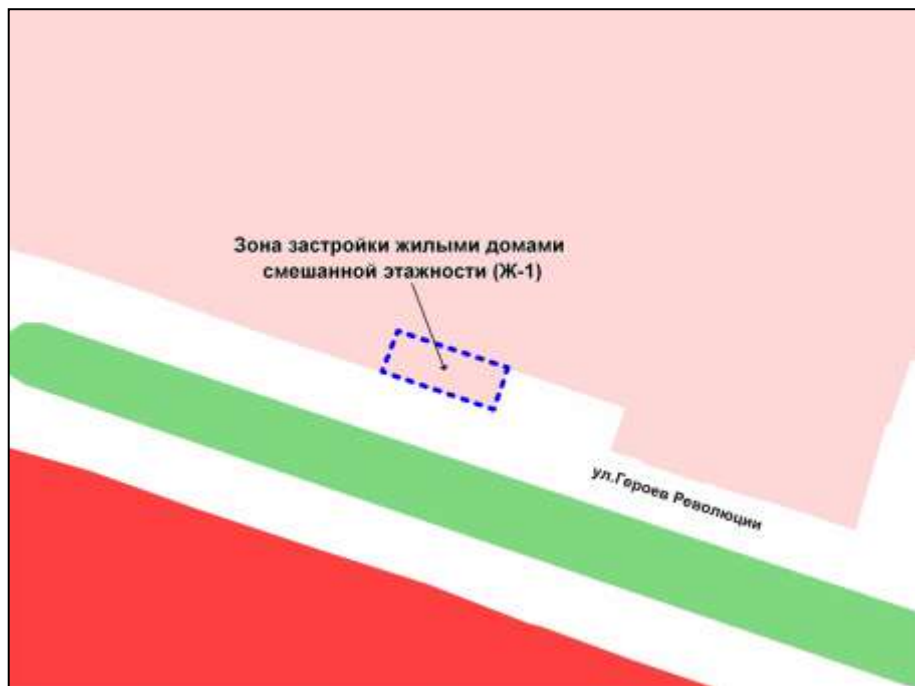

Фрагмент карты градостроительного зонирования территории города Новосибирска

Масштаб 1 : 1250