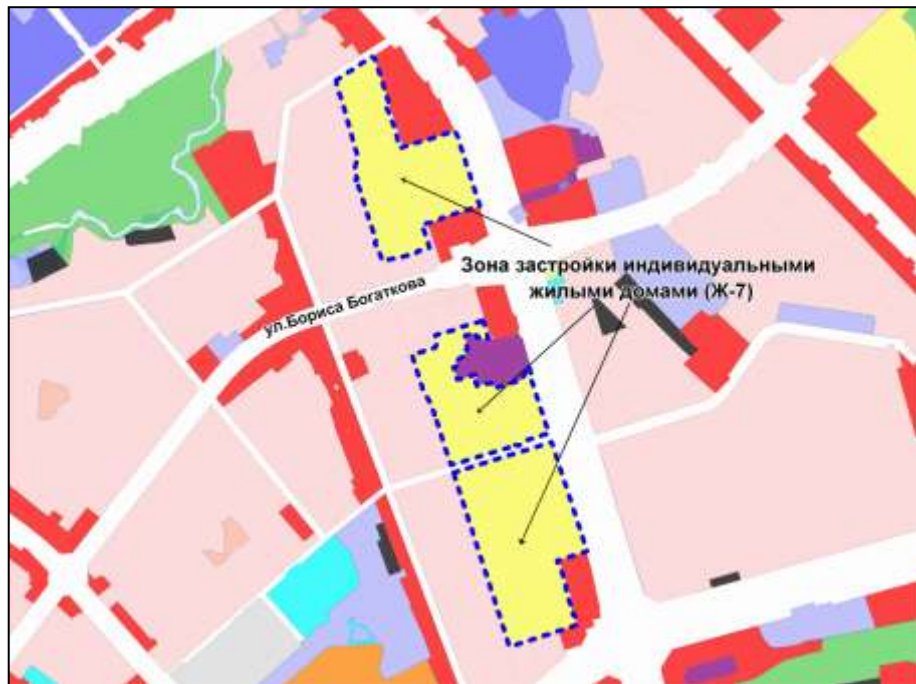

Приложение 126
к решению Совета депутатов
города Новосибирска
от _____ № _____

Фрагмент карты градостроительного зонирования территории города Новосибирска

Масштаб 1 : 20000