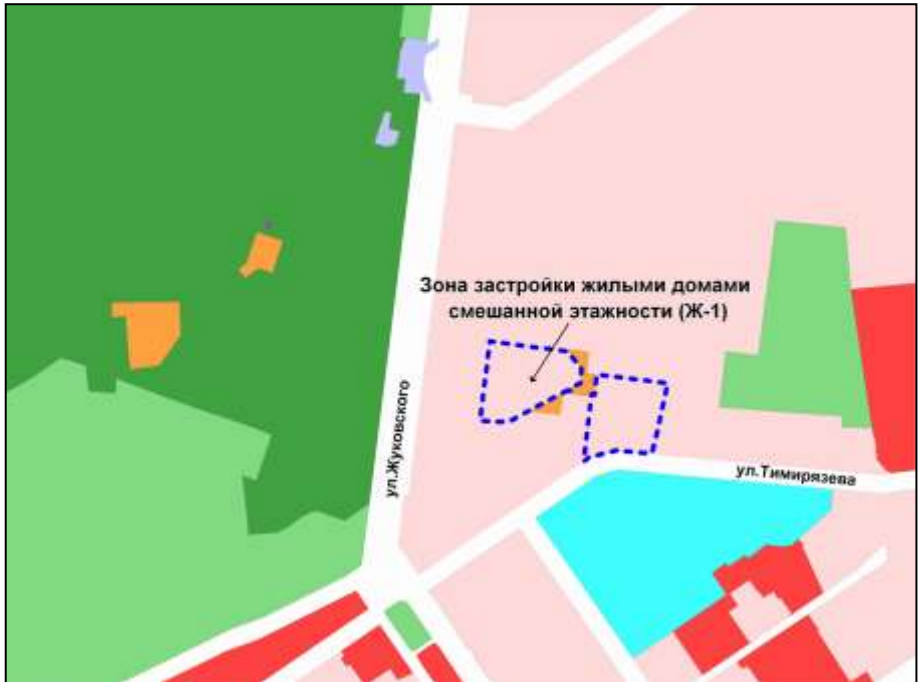

Приложение 205
к решению Совета депутатов
города Новосибирска
от _____ № _____

Фрагмент карты градостроительного зонирования территории города Новосибирска

Масштаб 1 : 10000