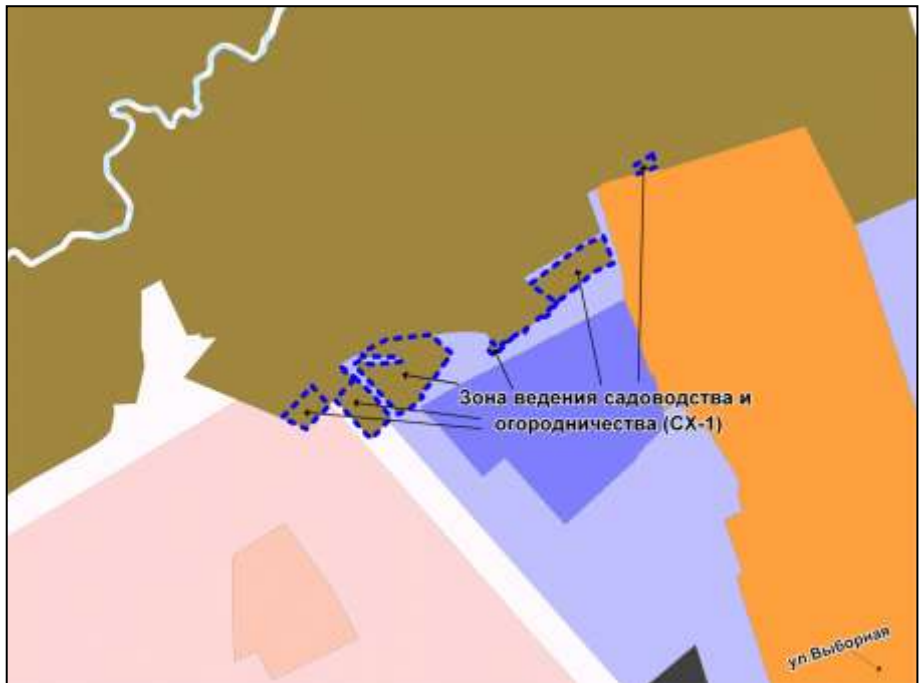

Приложение 58
к решению Совета депутатов
города Новосибирска
от _____ № _____

Фрагмент карты градостроительного зонирования территории города Новосибирска

Масштаб 1 : 7000