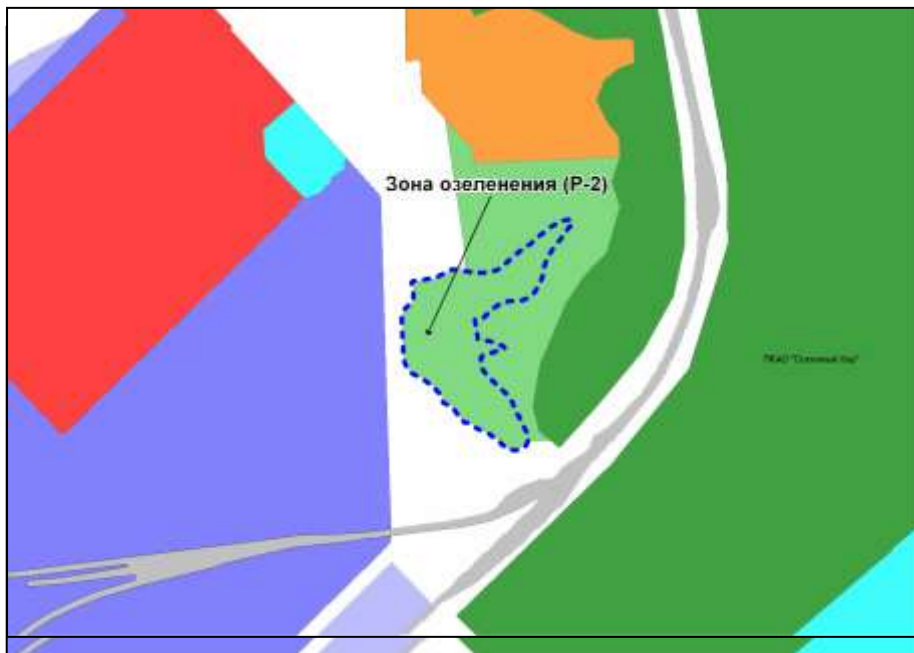

Приложение 313
к решению Совета депутатов
города Новосибирска
от _____ № _____

Фрагмент карты градостроительного зонирования территории города Новосибирска

Масштаб 1 : 7000