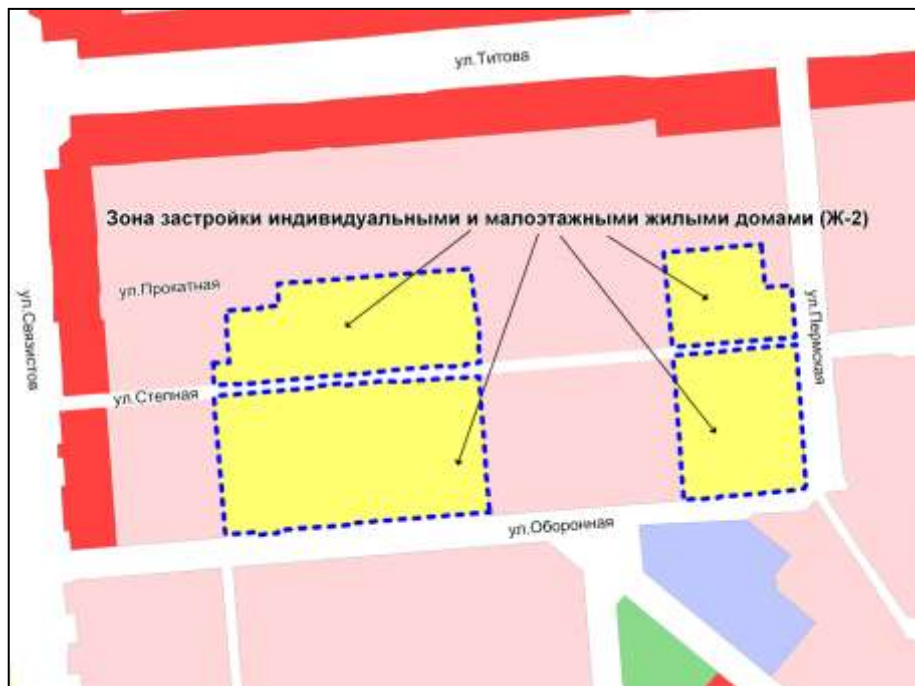

Приложение 40
к решению Совета депутатов
города Новосибирска
от 19.09.2012 № 674

Фрагмент карты градостроительного зонирования территории города Новосибирска

Масштаб 1 : 7000