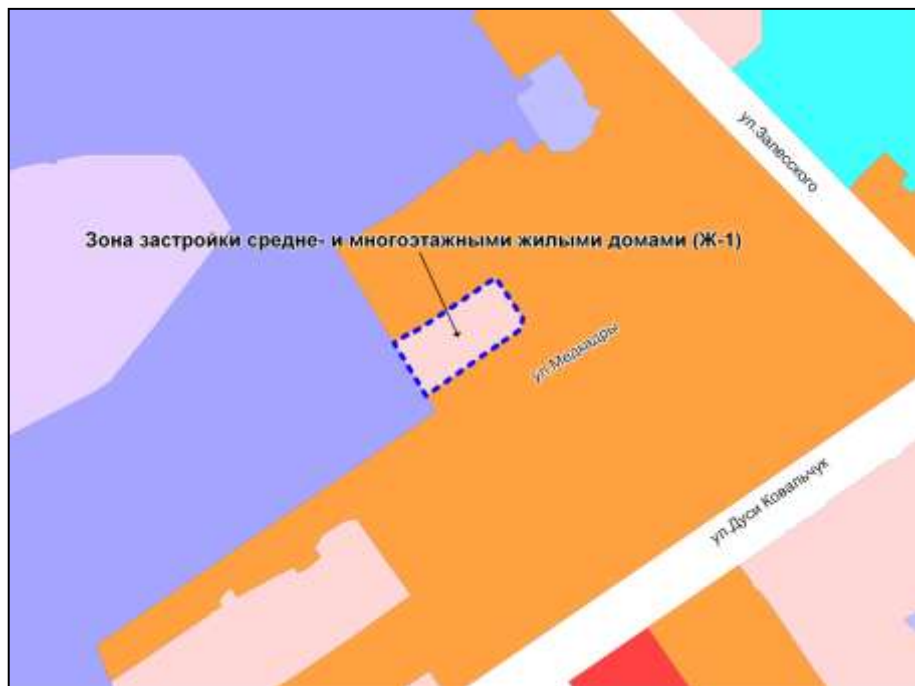

Фрагмент карты градостроительного зонирования территории города Новосибирска

Масштаб 1 : 7000

---

Приложение 7  
к решению Совета депутатов  
города Новосибирска  
от 19.09.2012 № 674

Фрагмент карты градостроительного зонирования территории города Новосибирска