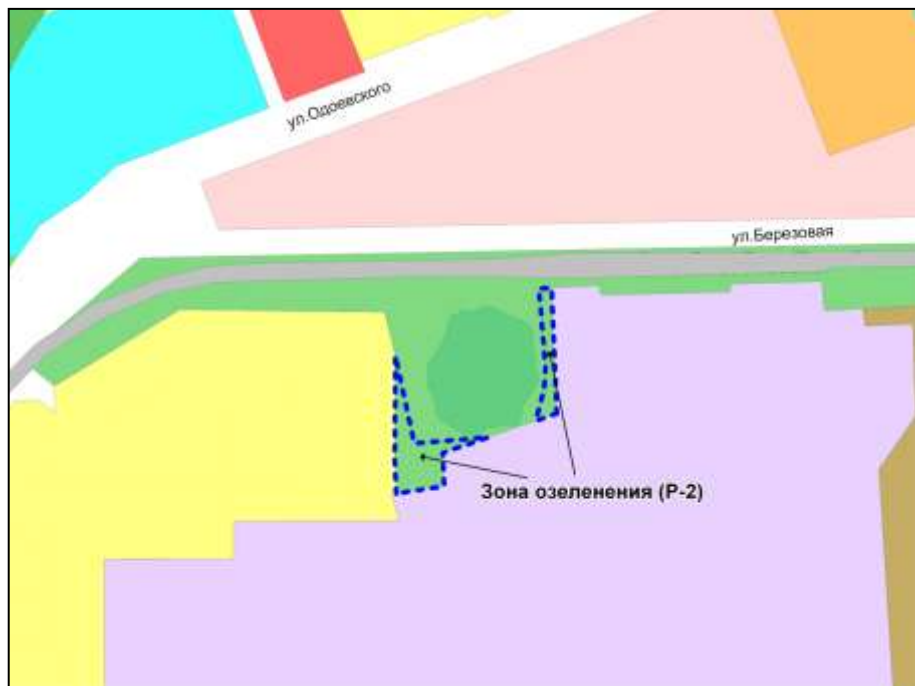

Приложение 38
к решению Совета депутатов
города Новосибирска
от 19.09.2012 № 674

Фрагмент карты градостроительного зонирования территории города Новосибирска

Масштаб 1 : 10000