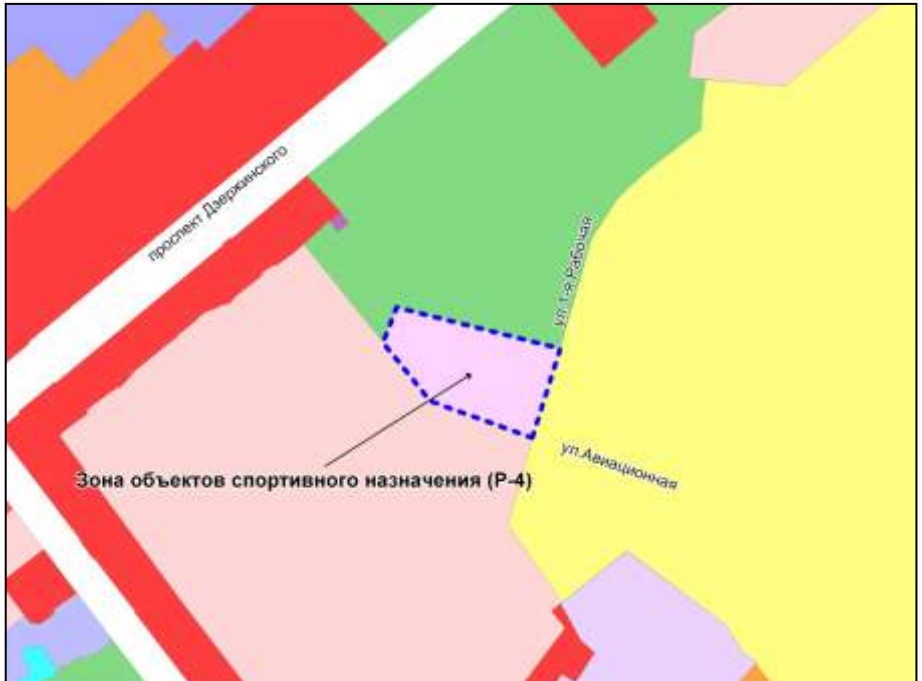

Приложение 45
к решению Совета депутатов
города Новосибирска
от 19.09.2012 № 674

Фрагмент карты градостроительного зонирования территории города Новосибирска

Масштаб 1 : 7000