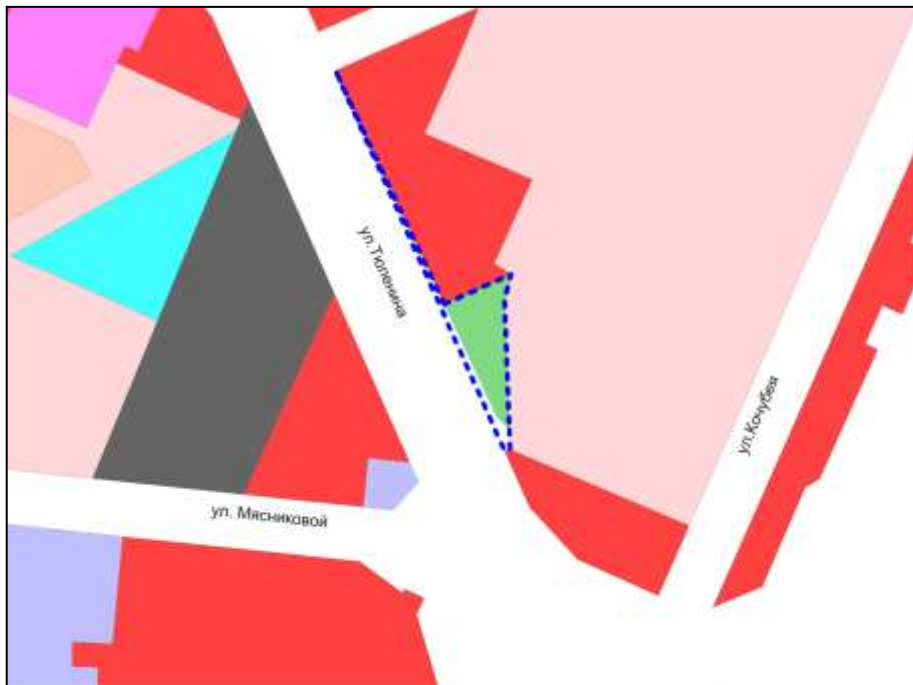

Приложение 12
к решению Совета депутатов
города Новосибирска
от 19.09.2012 № 674

Фрагмент карты градостроительного зонирования территории города Новосибирска

Масштаб 1 : 5000