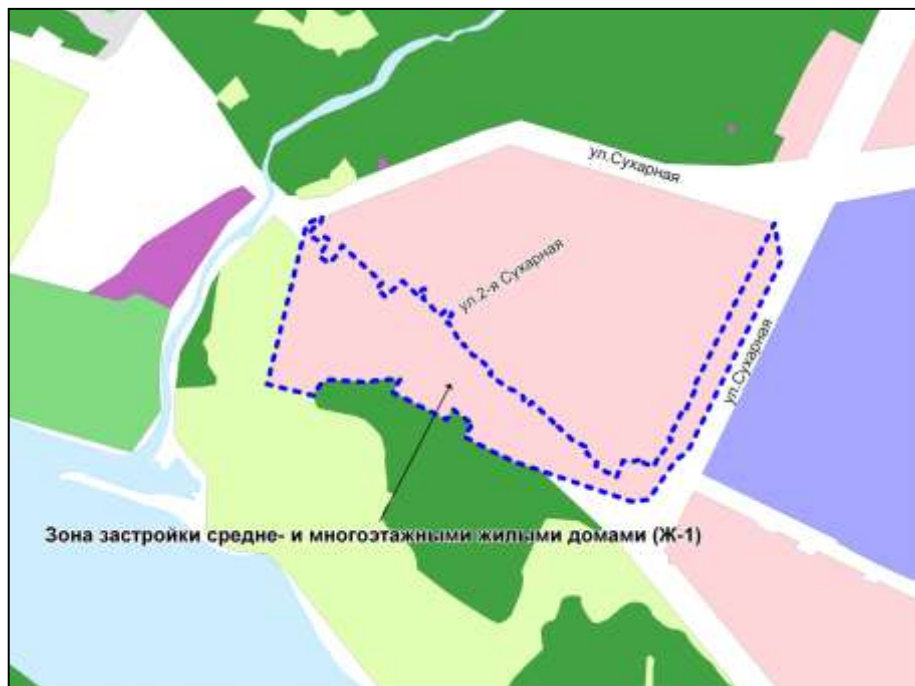

Фрагмент карты градостроительного зонирования территории города Новосибирска

Масштаб 1 : 27000

---

Приложение 43  
к решению Совета депутатов  
города Новосибирска  
от 19.09.2012 № 674

Фрагмент карты градостроительного зонирования территории города Новосибирска