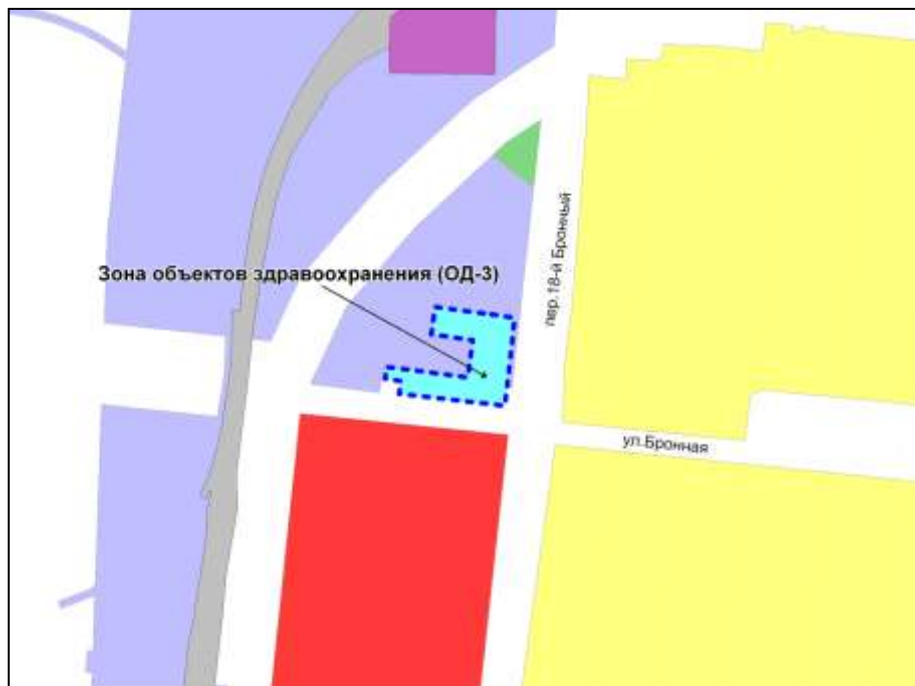

Приложение 14
к решению Совета депутатов
города Новосибирска
от 19.09.2012 № 674

Фрагмент карты градостроительного зонирования территории города Новосибирска

Масштаб 1 : 7000