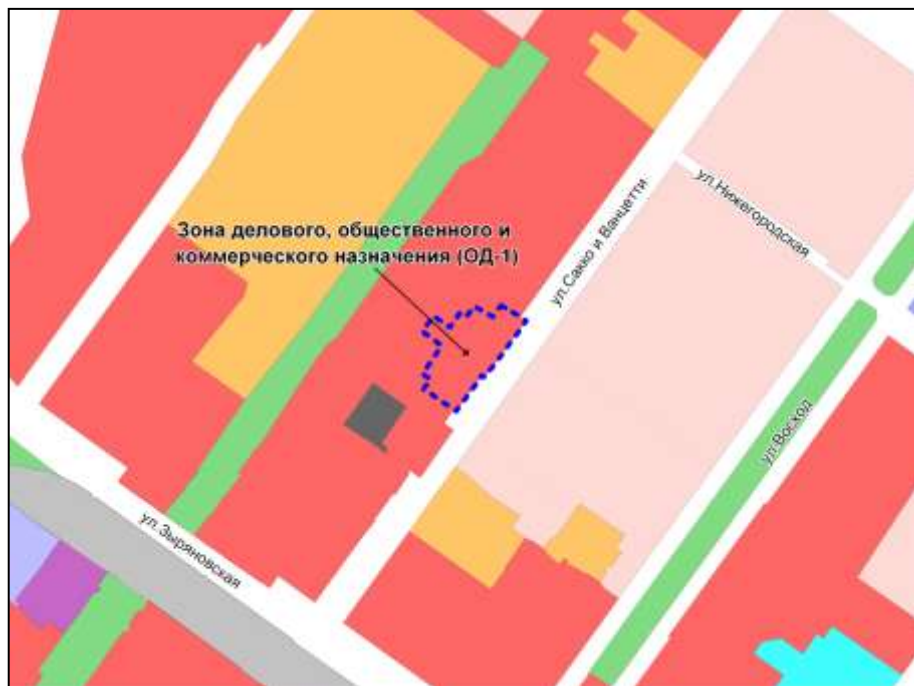

Приложение 20
к решению Совета депутатов
города Новосибирска
от 19.09.2012 № 674

Фрагмент карты градостроительного зонирования территории города Новосибирска

Масштаб 1 : 7000