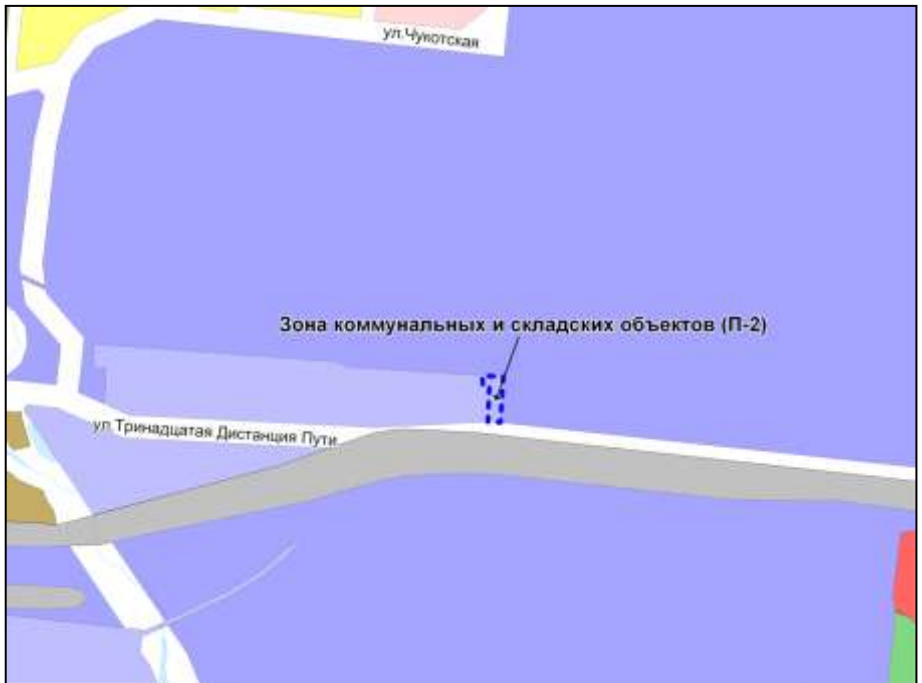

Приложение 13
к решению Совета депутатов
города Новосибирска
от 19.09.2012 № 674

Фрагмент карты градостроительного зонирования территории города Новосибирска

Масштаб 1 : 10000