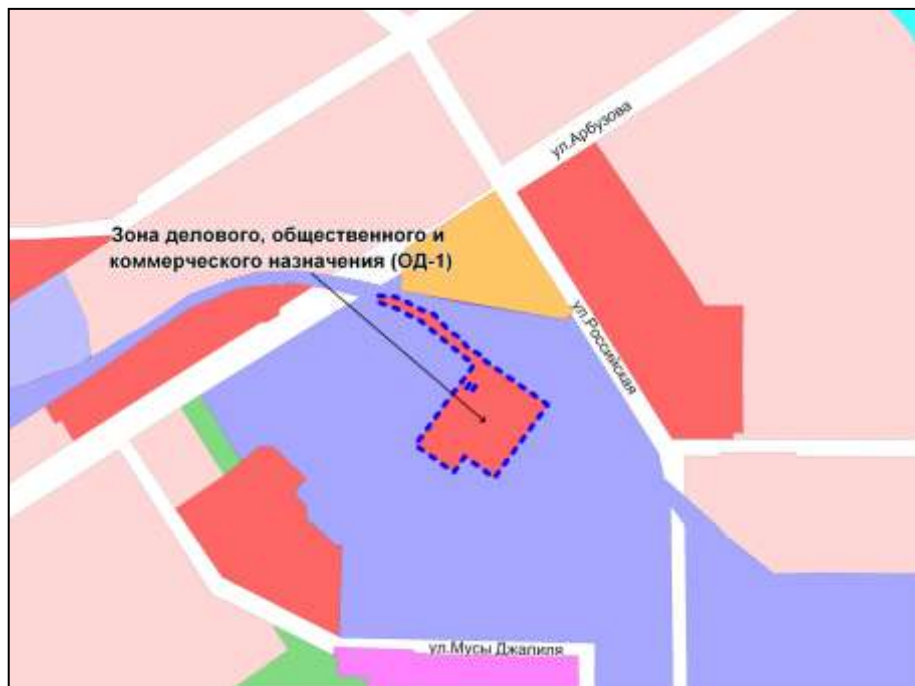

Приложение 25
к решению Совета депутатов
города Новосибирска
от 19.09.2012 № 674

Фрагмент карты градостроительного зонирования территории города Новосибирска

Масштаб 1 : 10000