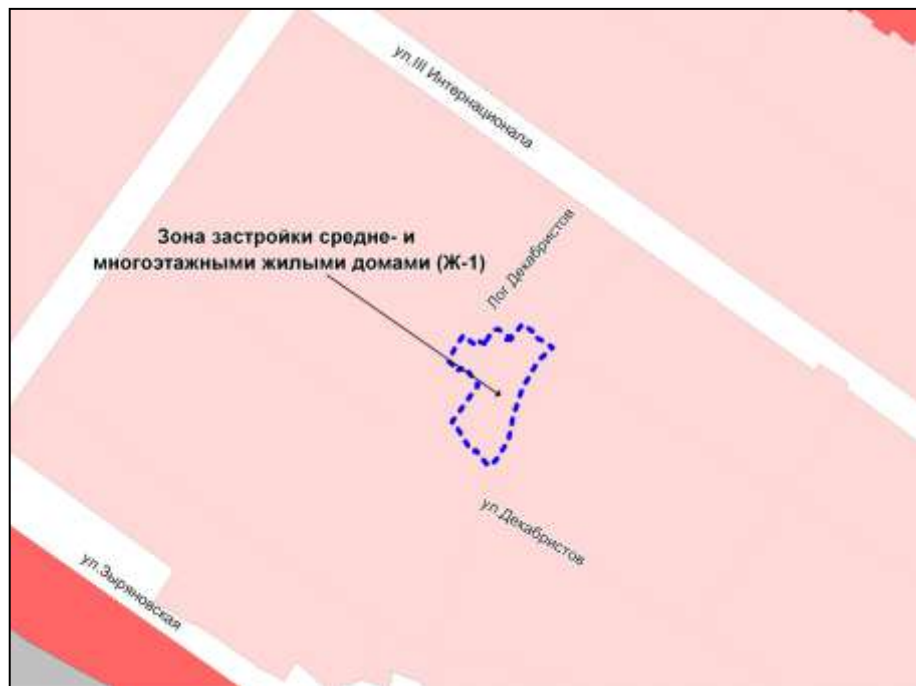

Приложение 18
к решению Совета депутатов
города Новосибирска
от 19.09.2012 № 674

Фрагмент карты градостроительного зонирования территории города Новосибирска

Масштаб 1 : 5000