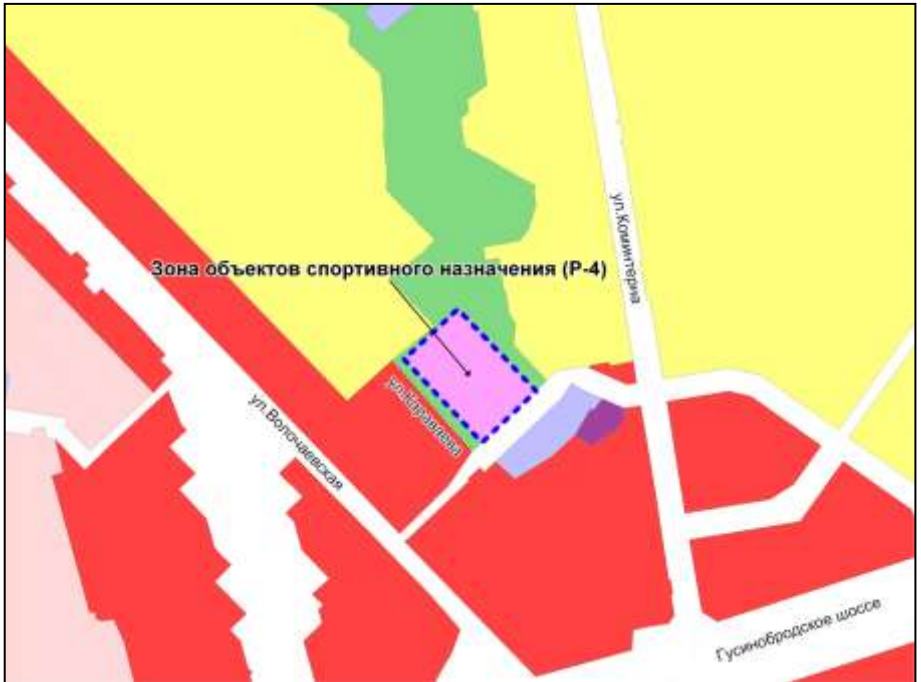

Фрагмент карты градостроительного зонирования территории города Новосибирска

Масштаб 1 : 10000

---

Приложение 3  
к решению Совета депутатов  
города Новосибирска  
от 19.09.2012 № 674

Фрагмент карты градостроительного зонирования территории города Новосибирска