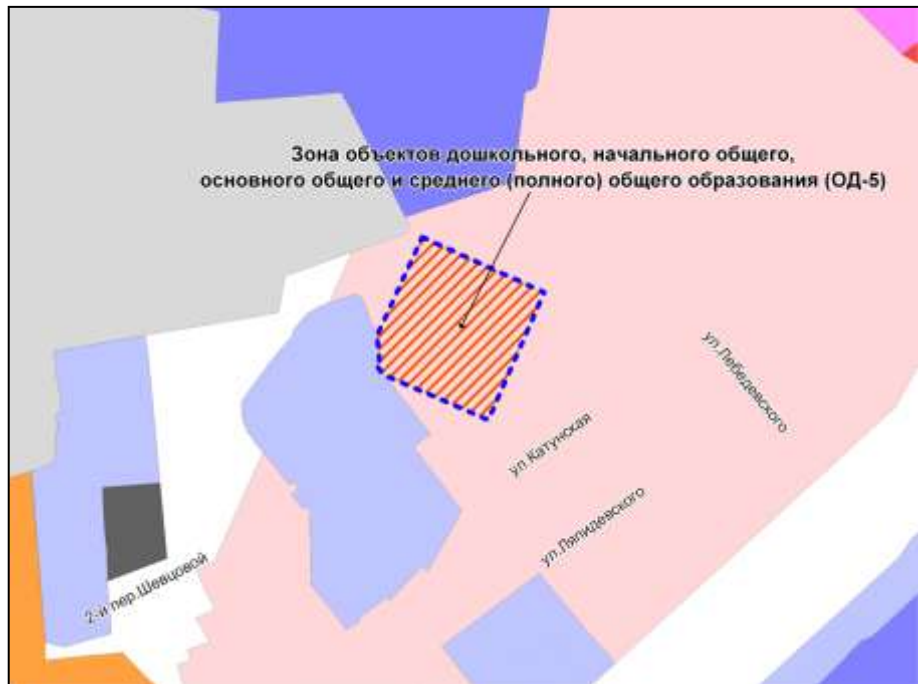

Приложение 140
к решению Совета депутатов
города Новосибирска
от _____ № _____

Фрагмент карты градостроительного зонирования территории города Новосибирска

Масштаб 1 : 7000