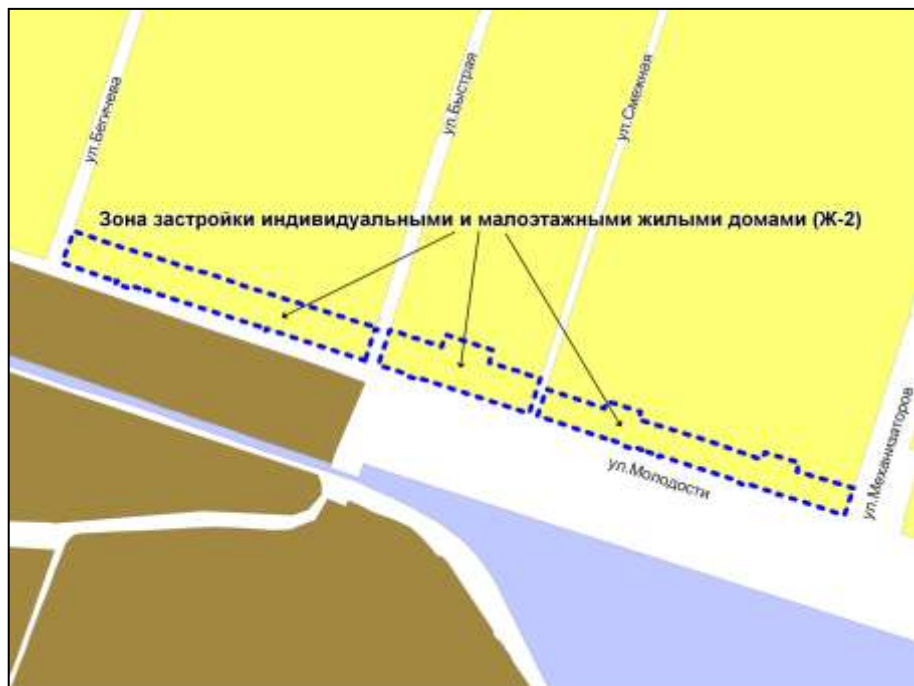

Приложение 88
к решению Совета депутатов
города Новосибирска
от _____ № _____

Фрагмент карты градостроительного зонирования территории города Новосибирска

Масштаб 1 : 10000