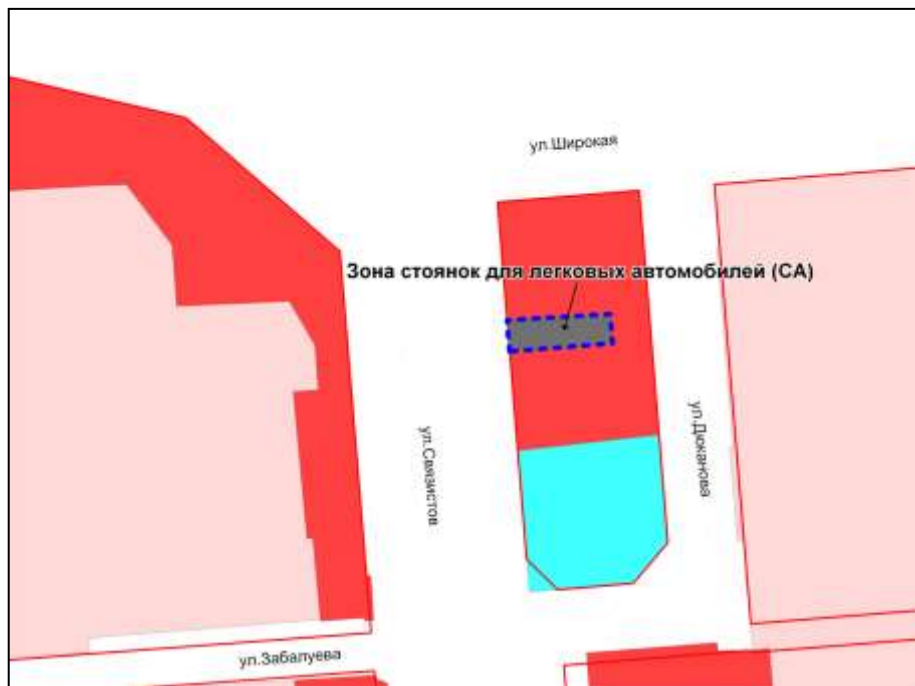

Приложение 52
к решению Совета депутатов
города Новосибирска
от _____ № _____

Фрагмент карты градостроительного зонирования территории города Новосибирска

Масштаб 1 : 4000