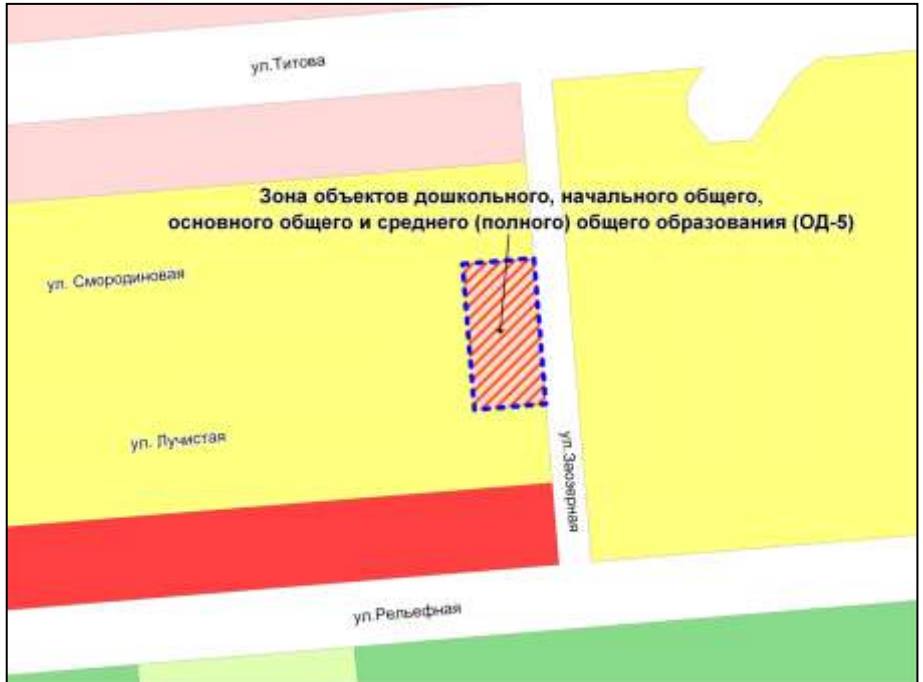

Масштаб 1 : 6000

Приложение 167
к решению Совета депутатов
города Новосибирска
от _____ № _____

Фрагмент карты градостроительного зонирования территории города Новосибирска

Масштаб 1 : 10000

Фрагмент карты градостроительного зонирования территории города Новосибирска