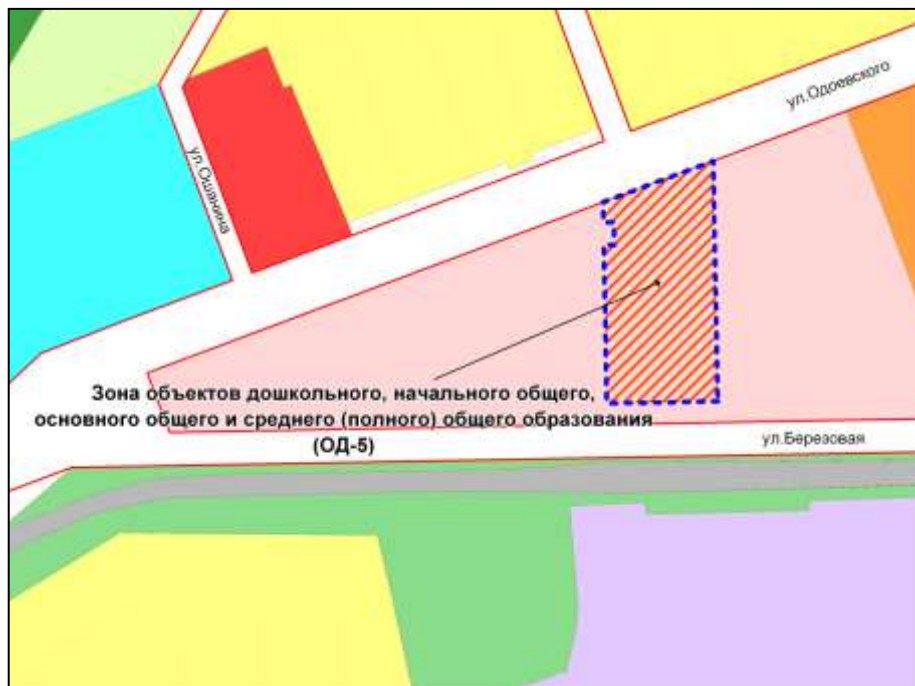

Приложение 163
к решению Совета депутатов
города Новосибирска
от _____ № _____

Фрагмент карты градостроительного зонирования территории города Новосибирска

Масштаб 1 : 8000