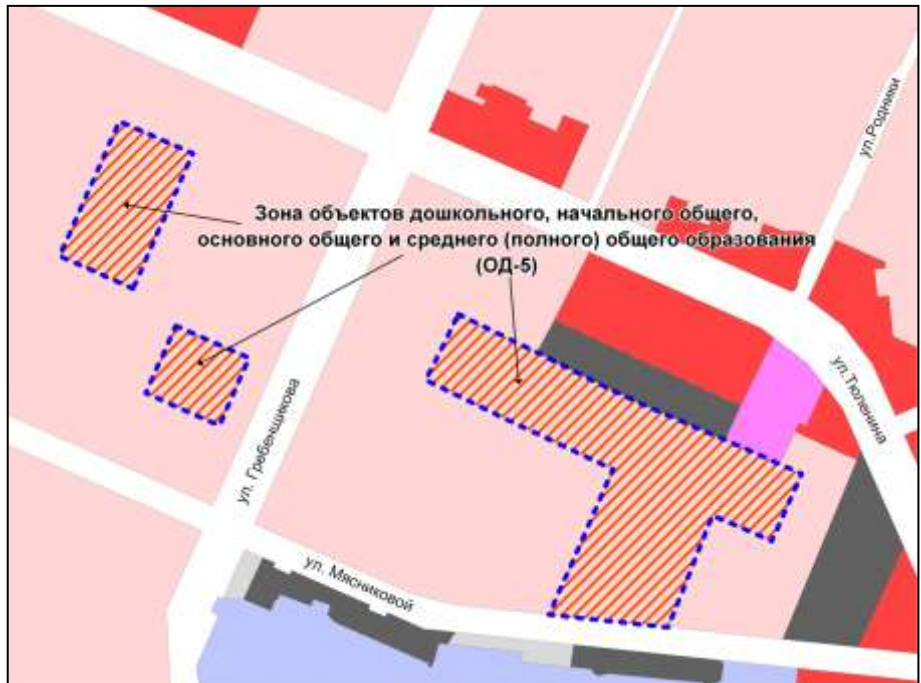

Приложение 167
к решению Совета депутатов
города Новосибирска
от _____ № _____

Фрагмент карты градостроительного зонирования территории города Новосибирска

Масштаб 1 : 10000