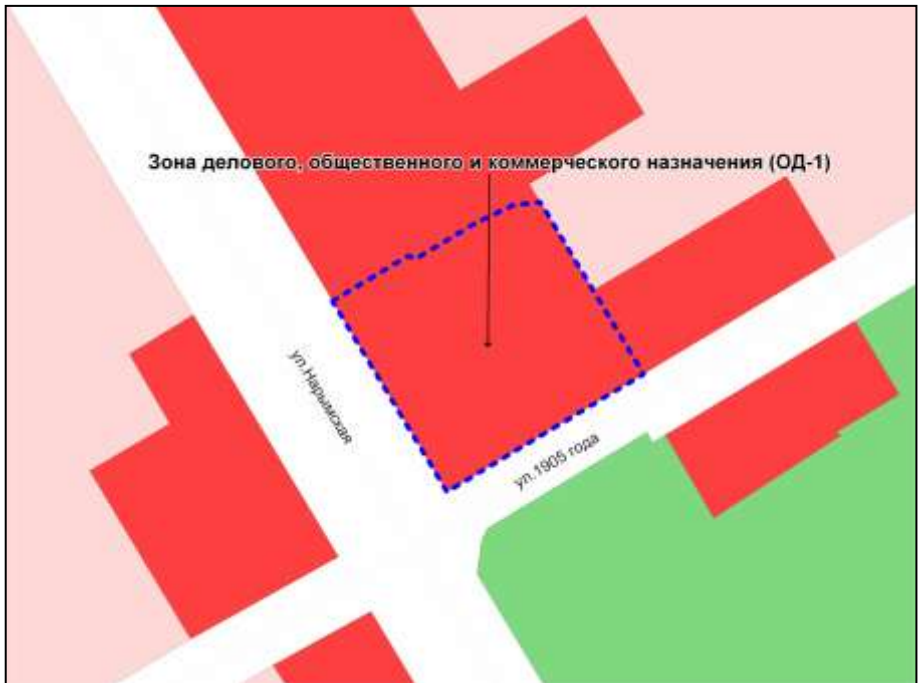

Приложение 108
к решению Совета депутатов
города Новосибирска
от _____ № _____

Фрагмент карты градостроительного зонирования территории города Новосибирска

Масштаб 1 : 3000