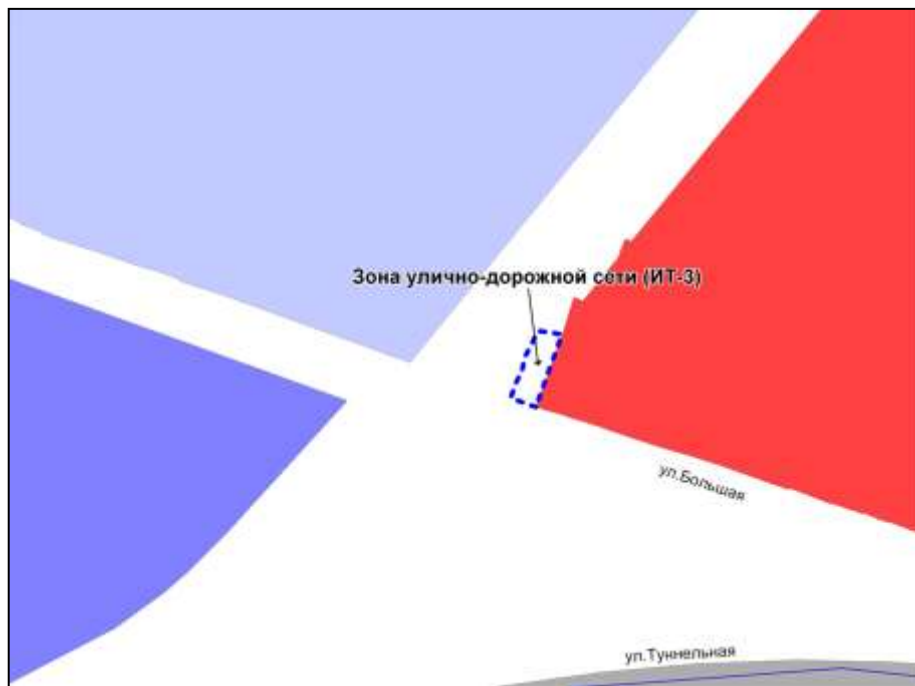

Приложение 46
к решению Совета депутатов
города Новосибирска
от _____ № _____

Фрагмент карты градостроительного зонирования территории города Новосибирска

Масштаб 1 : 4000