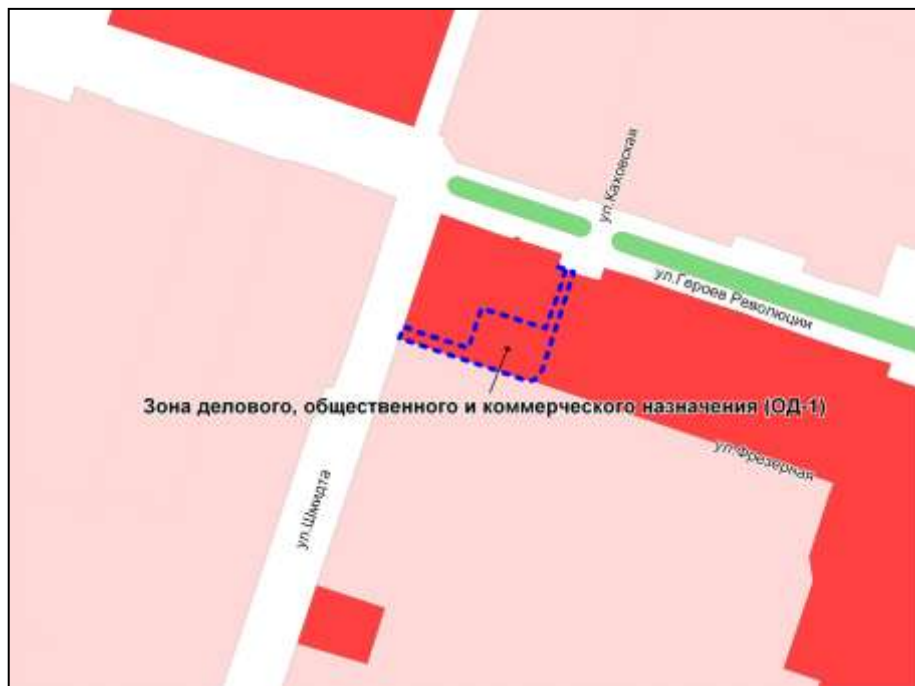

Приложение 66
к решению Совета депутатов
города Новосибирска
от _____ № _____

Фрагмент карты градостроительного зонирования территории города Новосибирска

Масштаб 1 : 4000