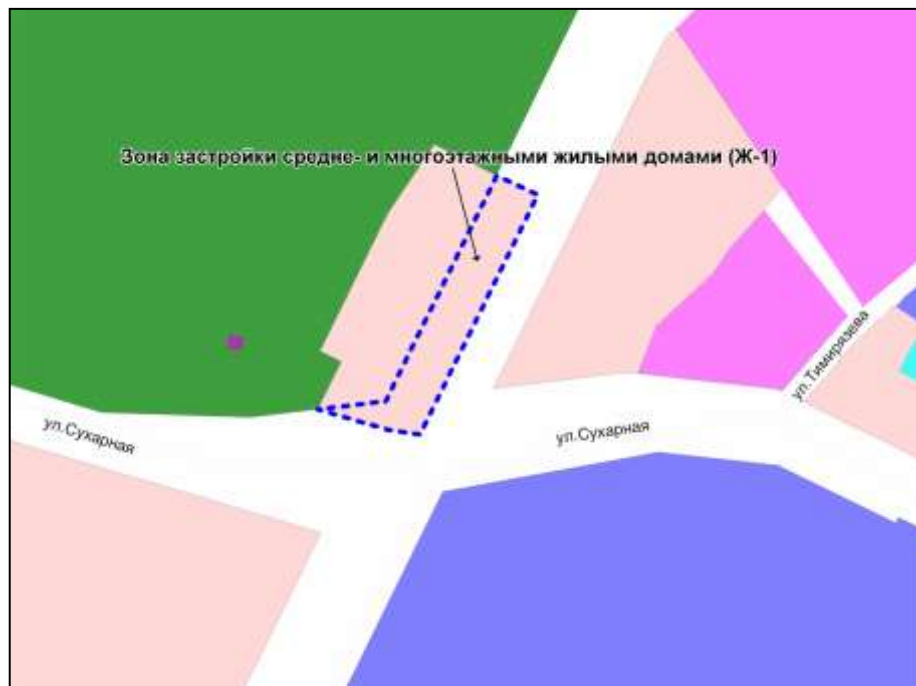

Приложение 111
к решению Совета депутатов
города Новосибирска
от _____ № _____

Фрагмент карты градостроительного зонирования территории города Новосибирска

Масштаб 1 : 5000