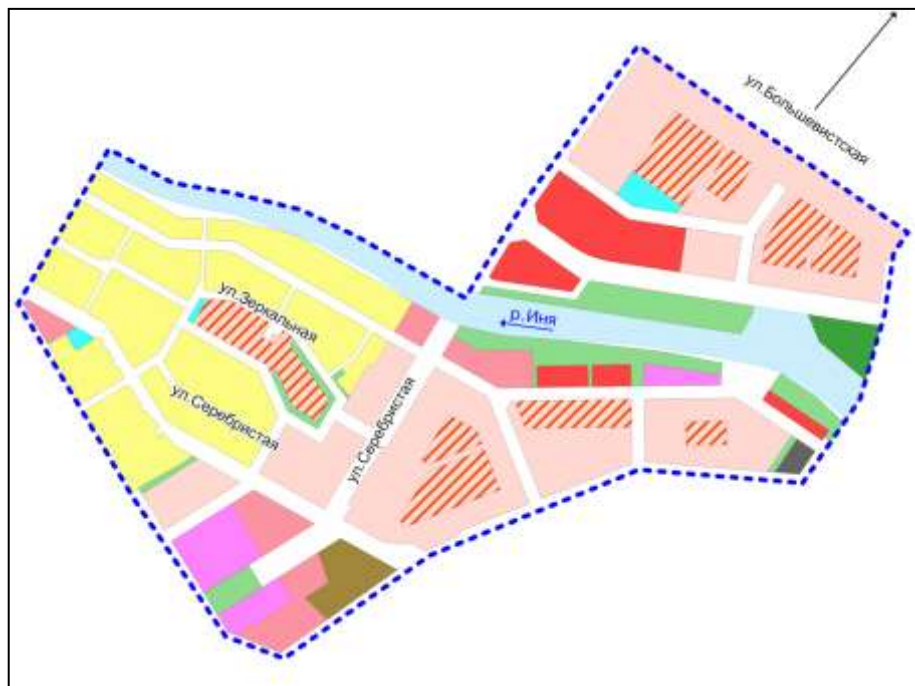

Приложение 161
к решению Совета депутатов
города Новосибирска
от _____ № _____

Фрагмент карты градостроительного зонирования территории города Новосибирска

Масштаб 1 : 17500