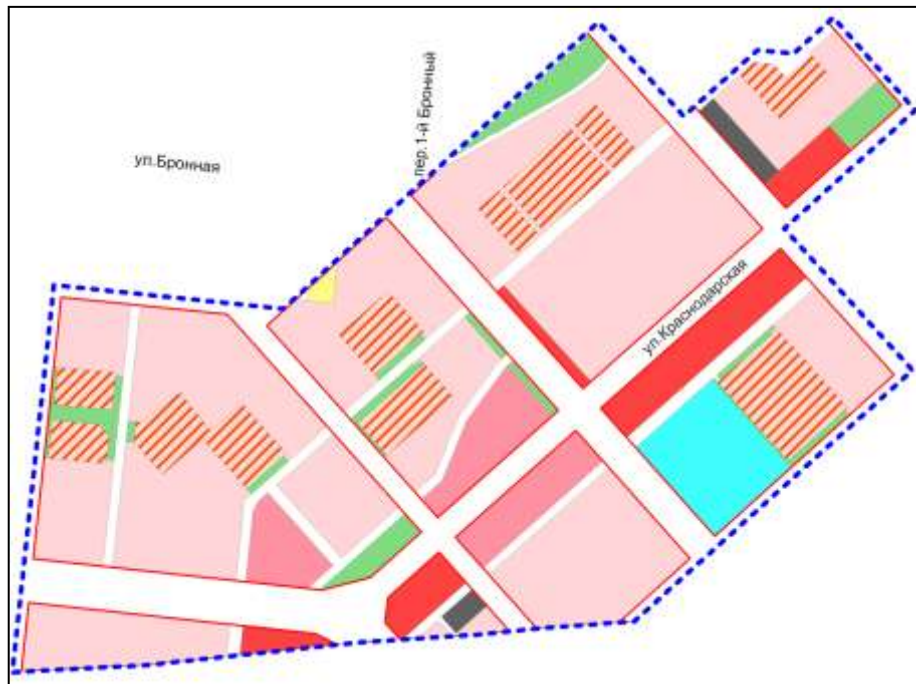

Приложение 151
к решению Совета депутатов
города Новосибирска
от _____ № _____

Фрагмент карты градостроительного зонирования территории города Новосибирска

Масштаб 1 : 17000