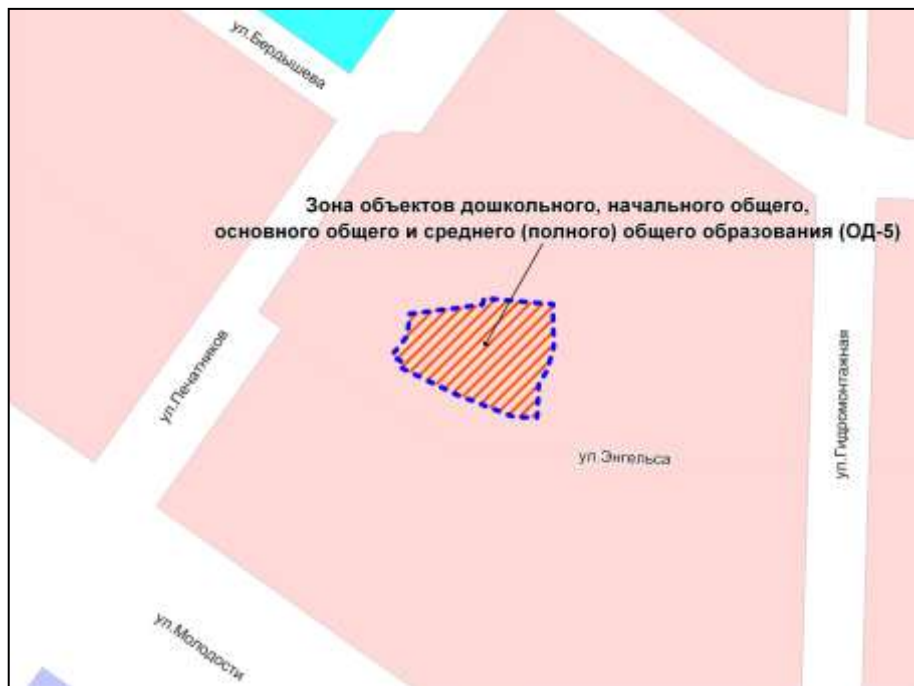

Приложение 164
к решению Совета депутатов
города Новосибирска
от _____ № _____

Фрагмент карты градостроительного зонирования территории города Новосибирска

Масштаб 1 : 5000