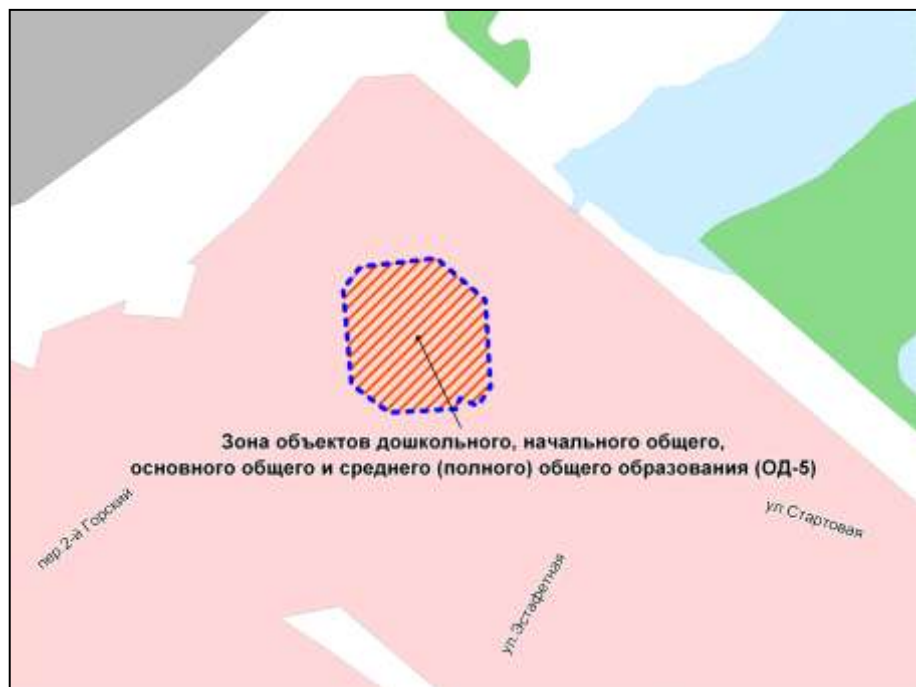

Приложение 154
к решению Совета депутатов
города Новосибирска
от _____ № _____

Фрагмент карты градостроительного зонирования территории города Новосибирска

Масштаб 1 : 4000