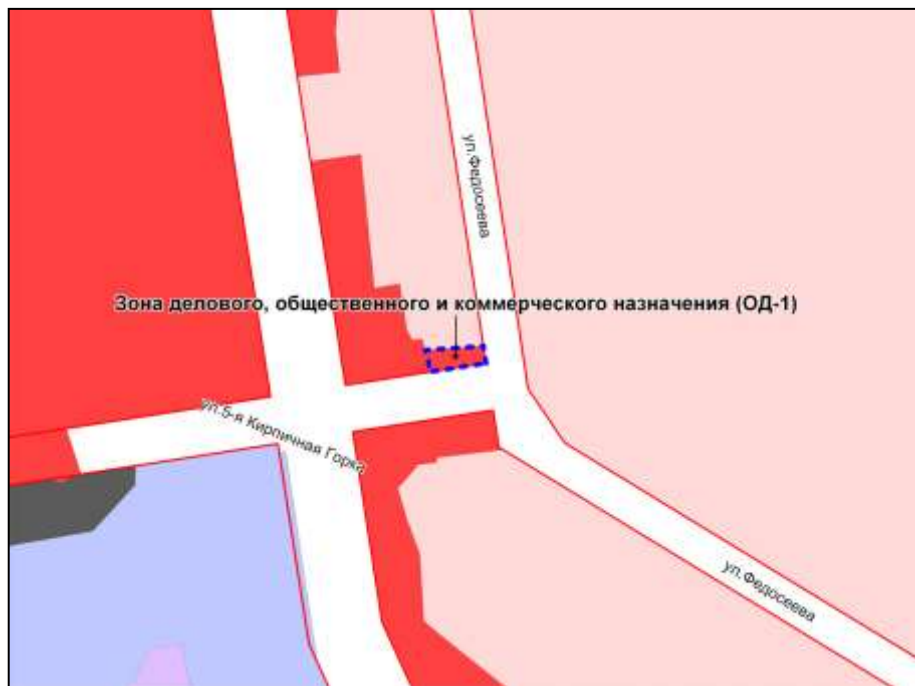

Масштаб 1 : 5000

Фрагмент карты градостроительного зонирования территории города Новосибирска

Масштаб 1 : 7000

Приложение 172
к решению Совета депутатов
города Новосибирска
от _____ № _____

Фрагмент карты градостроительного зонирования территории города Новосибирска