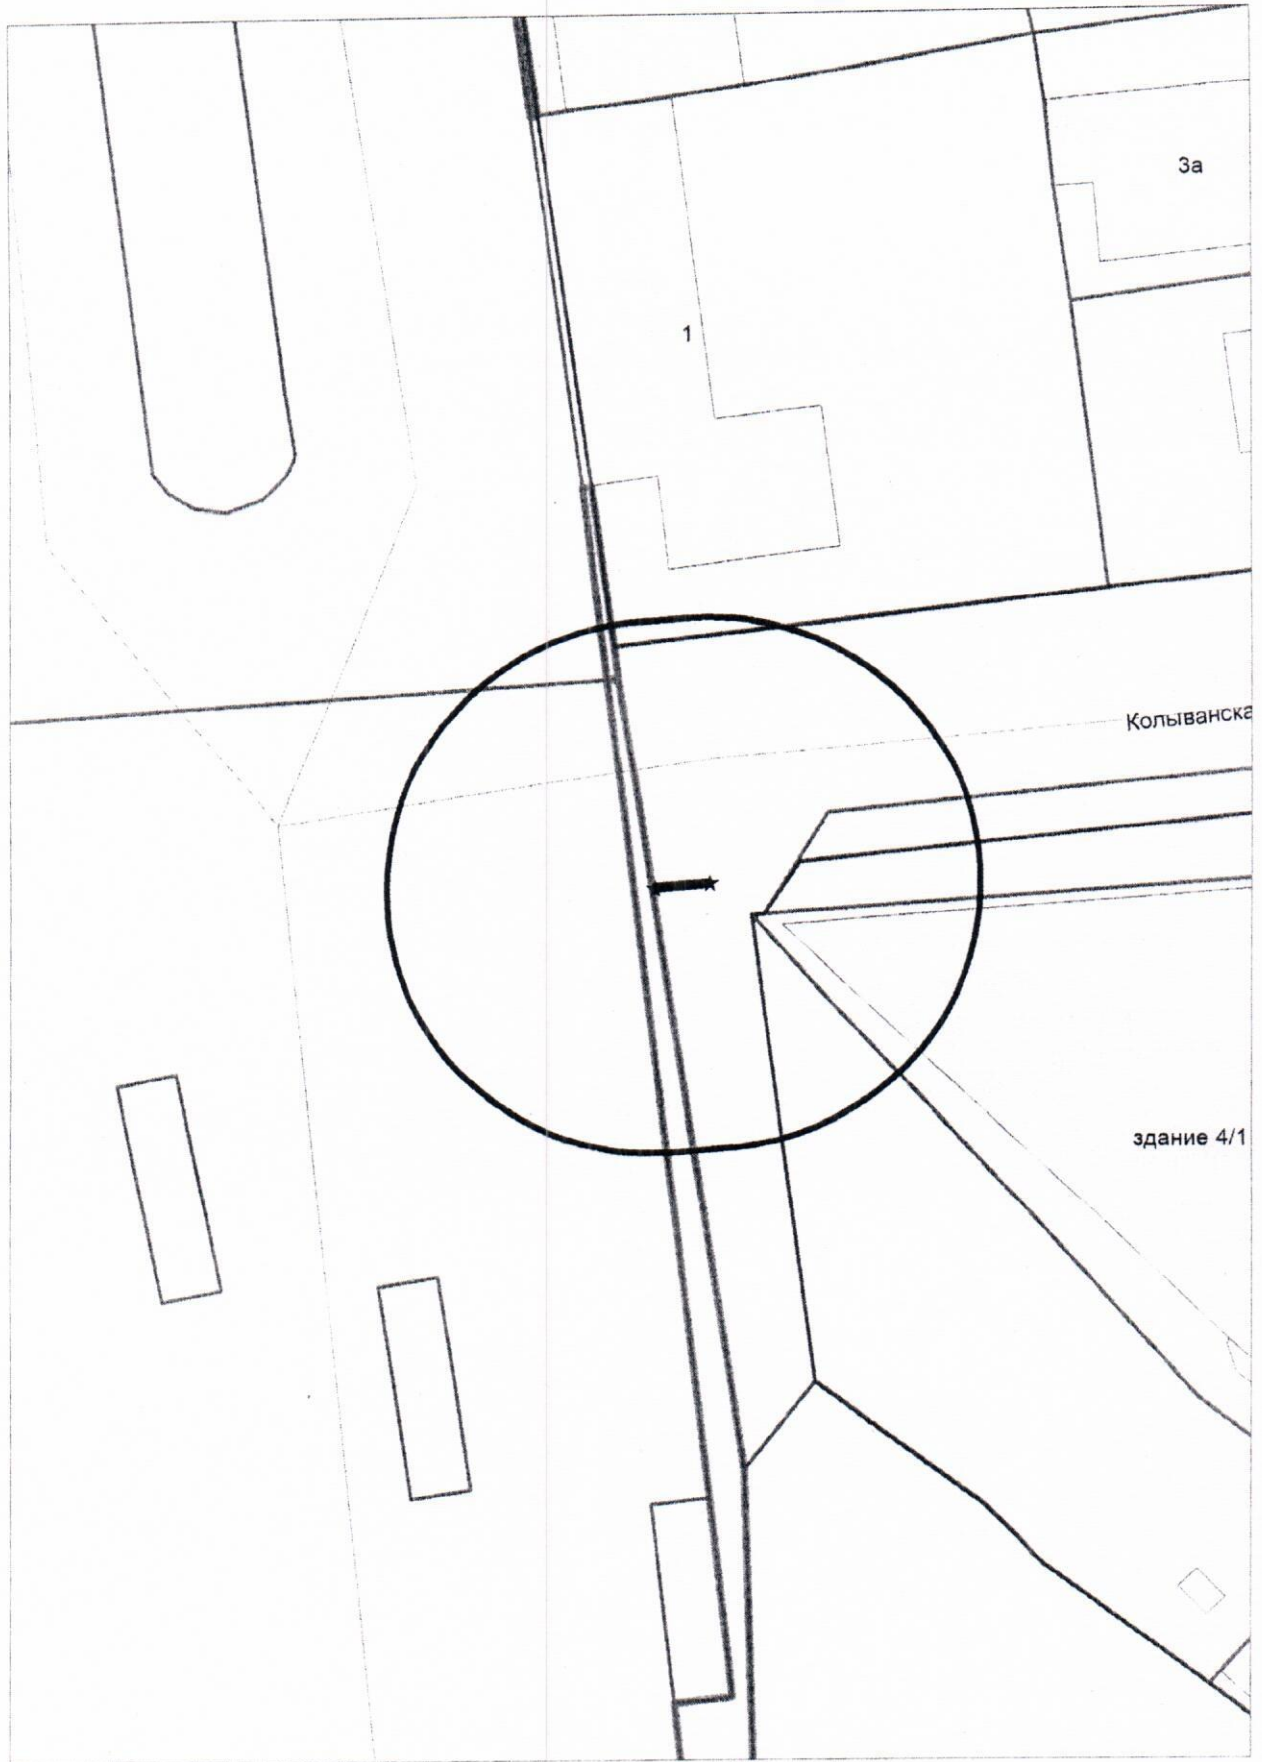

Карта - схема
с адресным ориентиром: ул. Гоголя, (12)
на топографическом плане М 1:500

Карта - схема
с адресным ориентиром: ул. Гоголя, (24)
на топографическом плане М 1:500

Карта - схема

с адресным ориентиром: Красный проспект, (4/1)
на топографическом плане М 1:500

Карта - схема

с адресным ориентиром: ул. Жуковского, (97)
на топографическом плане М 1:500

Карта-схема территории
по адресному ориентиру улица Выборная, (140)
на топографическом плане М 1:500

Карта-схема территории

По адресу ориентир: ул. Большая, (195)
на топографическом плане М 1:500

Карта-схема территории

По адресному ориентиру: г. Новосибирск, ул. Добровольческая, (1/1).

На топографическом плане в масштабе М 1:500

Карта-схема территории
По адресному ориентиру: г. Новосибирск, ул. Экваторная, (2а).
На топографическом плане в масштабе М 1:500

Карта-схема территории

По адресному ориентиру: г. Новосибирск, ул. Иванова, (37).